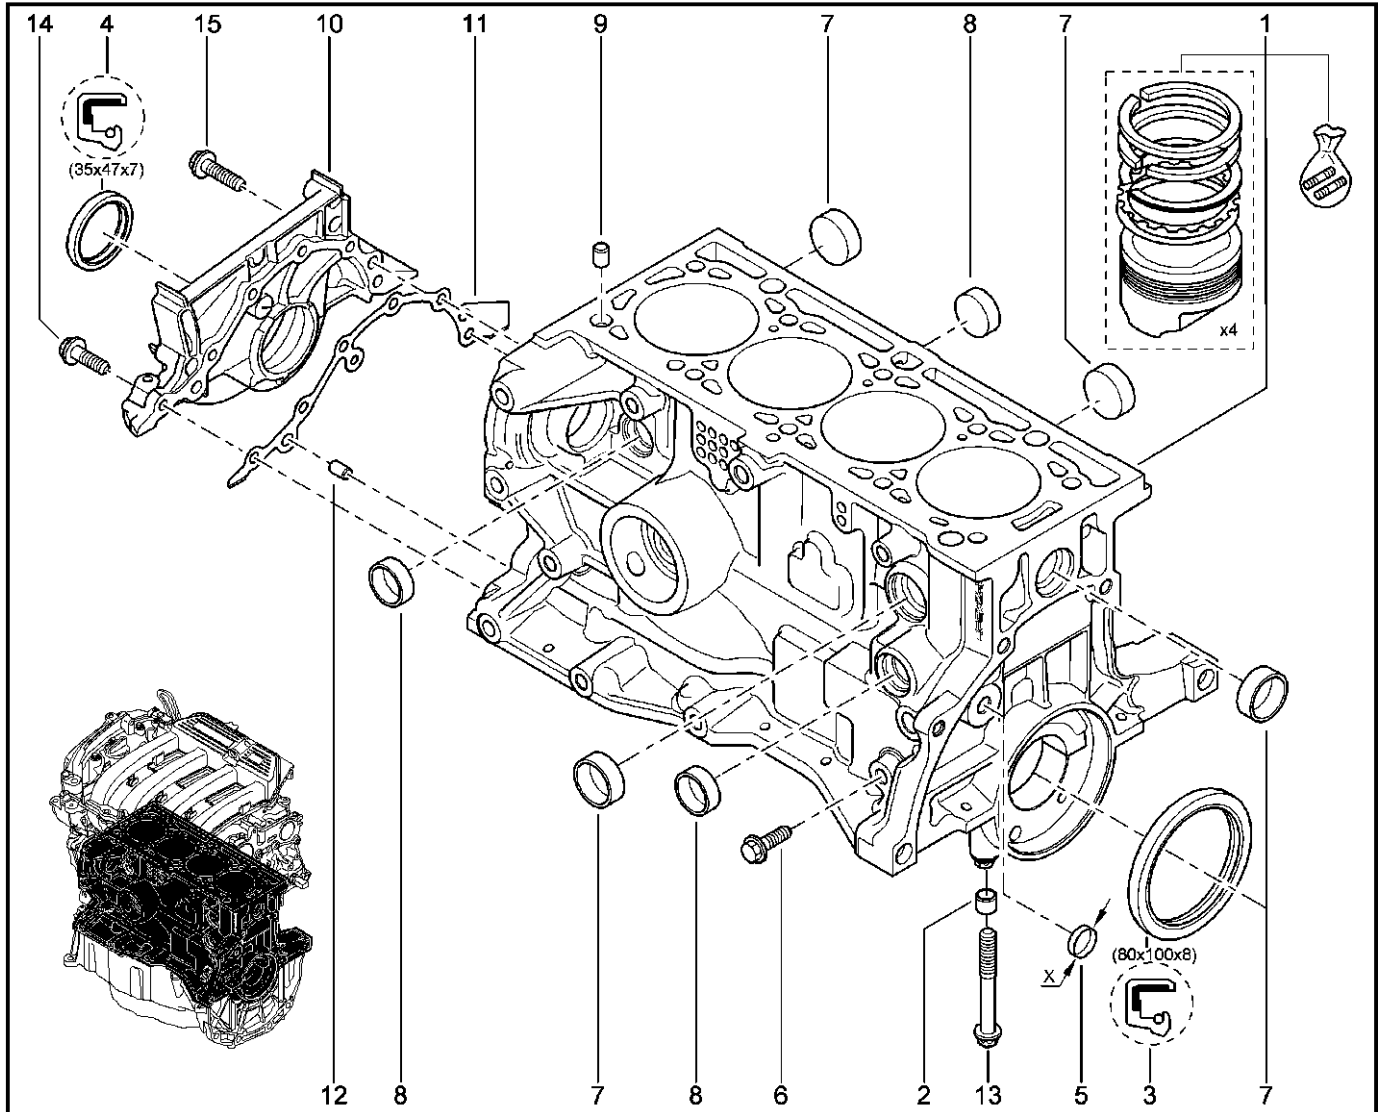

**БЛОК ЦИЛИНДРОВ [16 КЛ]**

**104010**

KS015-41		KSOY5-42		RS015-41		RSOY5-42		FS015-40		FS015-41	
№ поз.	№ извещ. об изм	Дата выпуска изв	Вкл. в з/ч	Номер детали	Вариант	Применяемость	Кол.	Наименование			
1			+	7701472829			1	Блок цилиндров в сборе			
2			+	8200600749			1	Втулка			
3			+	289132889R			1	Сальник			
3			+	7700859692			1	Сальник 80x100x8			
4			+	7700273776			1	Сальник 35x47x8			
4			+	8200934092			1	Сальник			
5			+	7703075281			1	Заглушка 18			
6			+	7703075340			1	Заглушка блока цилиндров			
7			+	7703075231			1	Заглушка диам.33			
8			+	7703075217			1	Заглушка 26 водяной рубашки блока цилиндров			
9			+	8200600749			1	Втулка			
10			+	7700105179			1	Крышка передняя блока цилиндров			
11			+	8200182129			1	Прокладка крышки			
12			+	7705035053			1	Винт установочный 8-13			
13			+	8200149640			1	Болт коренного подшипника			