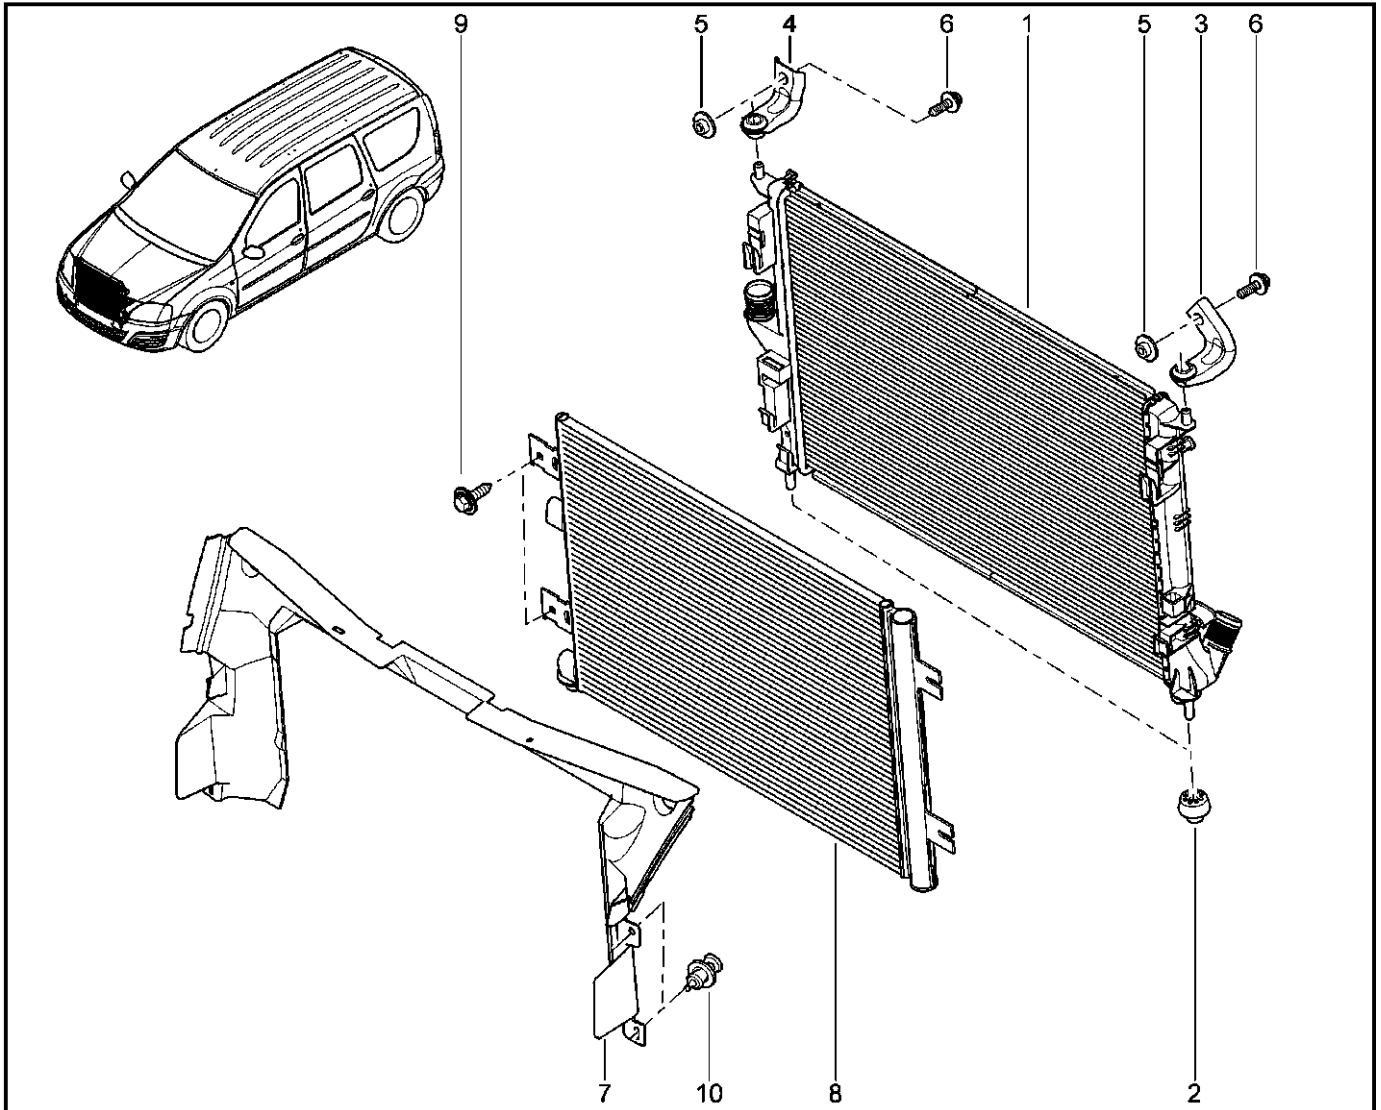

РАДИАТОР ОХЛАЖДЕНИЯ ДВИГАТЕЛЯ

190110

KS015-41		KSOY5-42		RS015-41		RSOY5-42		FS015-40		FS015-41	
№ поз.	№ извещ. об изм	Дата выпуска изв	Вкл. в з/ч	Номер детали	Вариант	Применяемость	Кол.	Наименование			
1			+	8200735039			1	Радиатор охлаждения двигателя			
2			+	7700430992			1	Эластичная втулка			
3			+	8200765567			1	Кронштейн подвески радиатора			
4			+	8200765568			1	Кронштейн			
5			+	7703033181			1	Гайка шестигранная с шайбой			
6			+	7703602206			1	Болт шестигранный с буртиком			
7			+	8200694499		с кондиционера	1	Дефлектор радиатора			
8			+	8200741257		с кондиционера	1	Конденсатор			
9			+	7703017131		с кондиционера	1	Болт шестигранный с буртиком			
10			+	7703072236			1	Заклепка G6-9,3