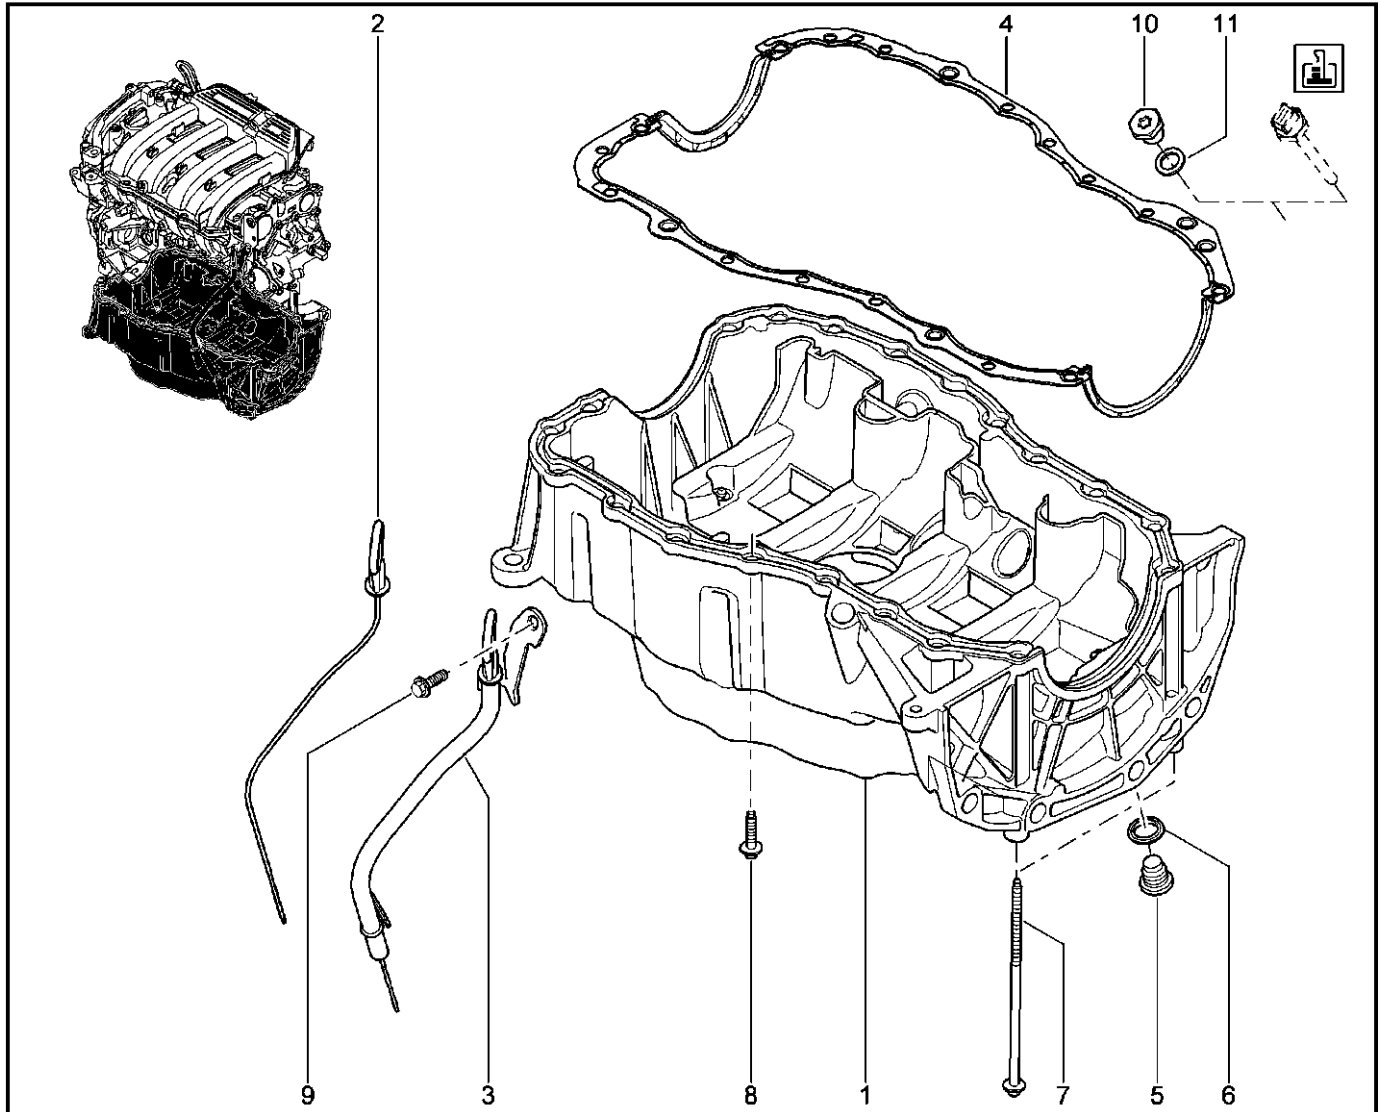

**ДВИГАТЕЛЬ [16 КЛ] (КАРТЕР)**

**105012**

KS015-41		KSOY5-42		RS015-41		RSOY5-42		FS015-40		FS015-41	
№ поз.	№ извещ. об изм	Дата выпуска изв	Вкл. в з/ч	Номер детали	Вариант	Применяемость	Кол.	Наименование			
1			+	7711120025			1	Масленный картер			
2			+	7701067122			1	Масляный щуп			
3			+	8200666287			1	Щуп масляный в сборе			
4			+	7700273486			1	Провкладка масляного картера			
5			+	7703075348			1	Пробка с квадратным гнездом			
6			+	110265505R			1	Шайба маслоотражательная			
7			+	8200635080			1	Болт крепления масляного картера			
8			+	8200635079			1	Болт крепления масляного картера			
9			+	7703002647			1	Болт шестигранный с буртиком			
10			+	7703075343			1	Болт с шестигранной головкой			
11			+	7703062012			1	Уплотнение			