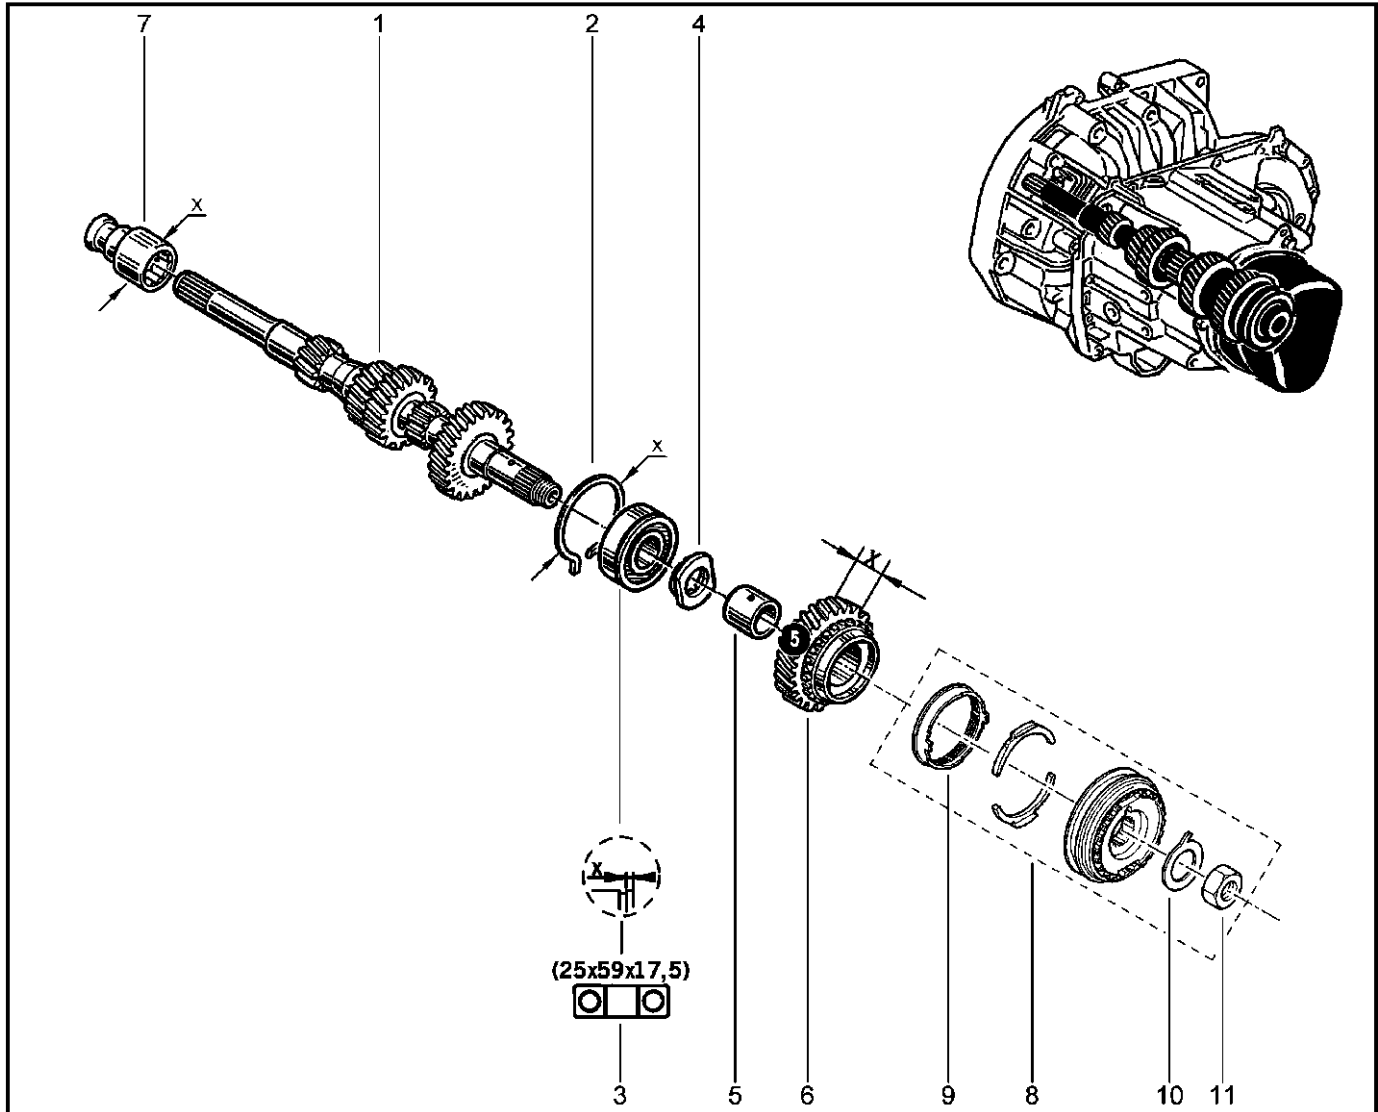

ВАЛ ПЕРВИЧНЫЙ КПП

214015

KS015-41		RS015-41		FS015-40		FS015-41		
№ поз.	№ извещ. об изм	Дата выпуска изв	Вкл. в з/ч	Номер детали	Вариант	Применяемость	Кол.	Наименование
1			+	8200939803			1	Вал первичный коробки передач
2			+	8200299285			1	Стопорное кольцо
3			+	8200471327			1	Шариковый подшипник
4			+	7700110614			1	Шайба упорная С2
5			+	323183585R			1	Втулка шестерни
6			+	8200611299			1	Шестерня пятой передачи
7			+	8200039656			1	Передний подшипник С2
8			+	7701478088			1	Задний тормоз
9			+	8200576507			1	Блокирующее кольцо синхронизатора
10			+	8200532696			1	Шайба стопорная
11			+	8200776177			1	Гайка крепления первичного вала