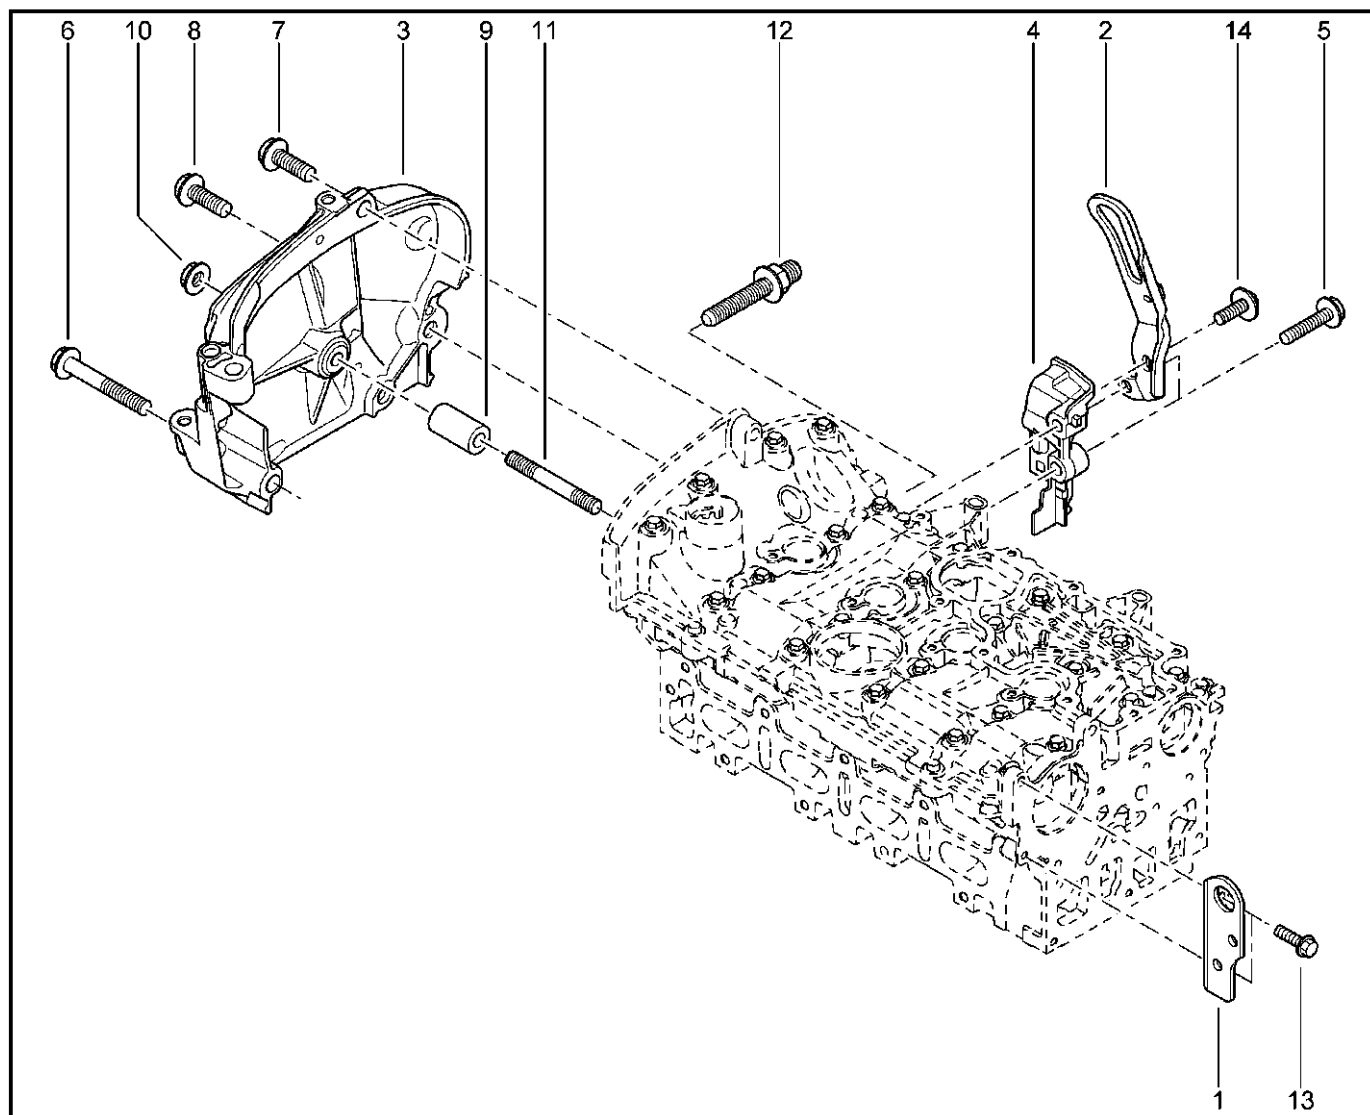

**КРЫШКА ГОЛОВКИ БЛОКА БОКОВАЯ [16 КЛ]**

**112015**

**KSOY5-42      RSOY5-42**

№ поз.	№ извещ. об изм.	Дата выпуска изв.	Вкл. в з/ч	Номер детали	Вариант	Применяемость	Кол.	Наименование
1				8200803395				Прдъемная проушина
2				8200691684				Прдъемная проушина
3				8200487939				Кранштейн двигателя, верхний
4				7700108207				Кранштейн двигателя, средний
5				7703002458				Болт М8х125-40
6				7703002946				Болт крепления с буртиком
7				7703002942				Болт крепления с буртиком
8				7703002947				Болт крепления с буртиком
9				8200580584				Втулка
10				7703033148				Гайка шестигранная с буртиком м
11				8200581350				Шпилька крепления
12				8200581361				Болт крепления промежуточный
13				7703002838				Болт шестигранный с буртиком м
14				7703602211				Болт шестигранный с буртиком