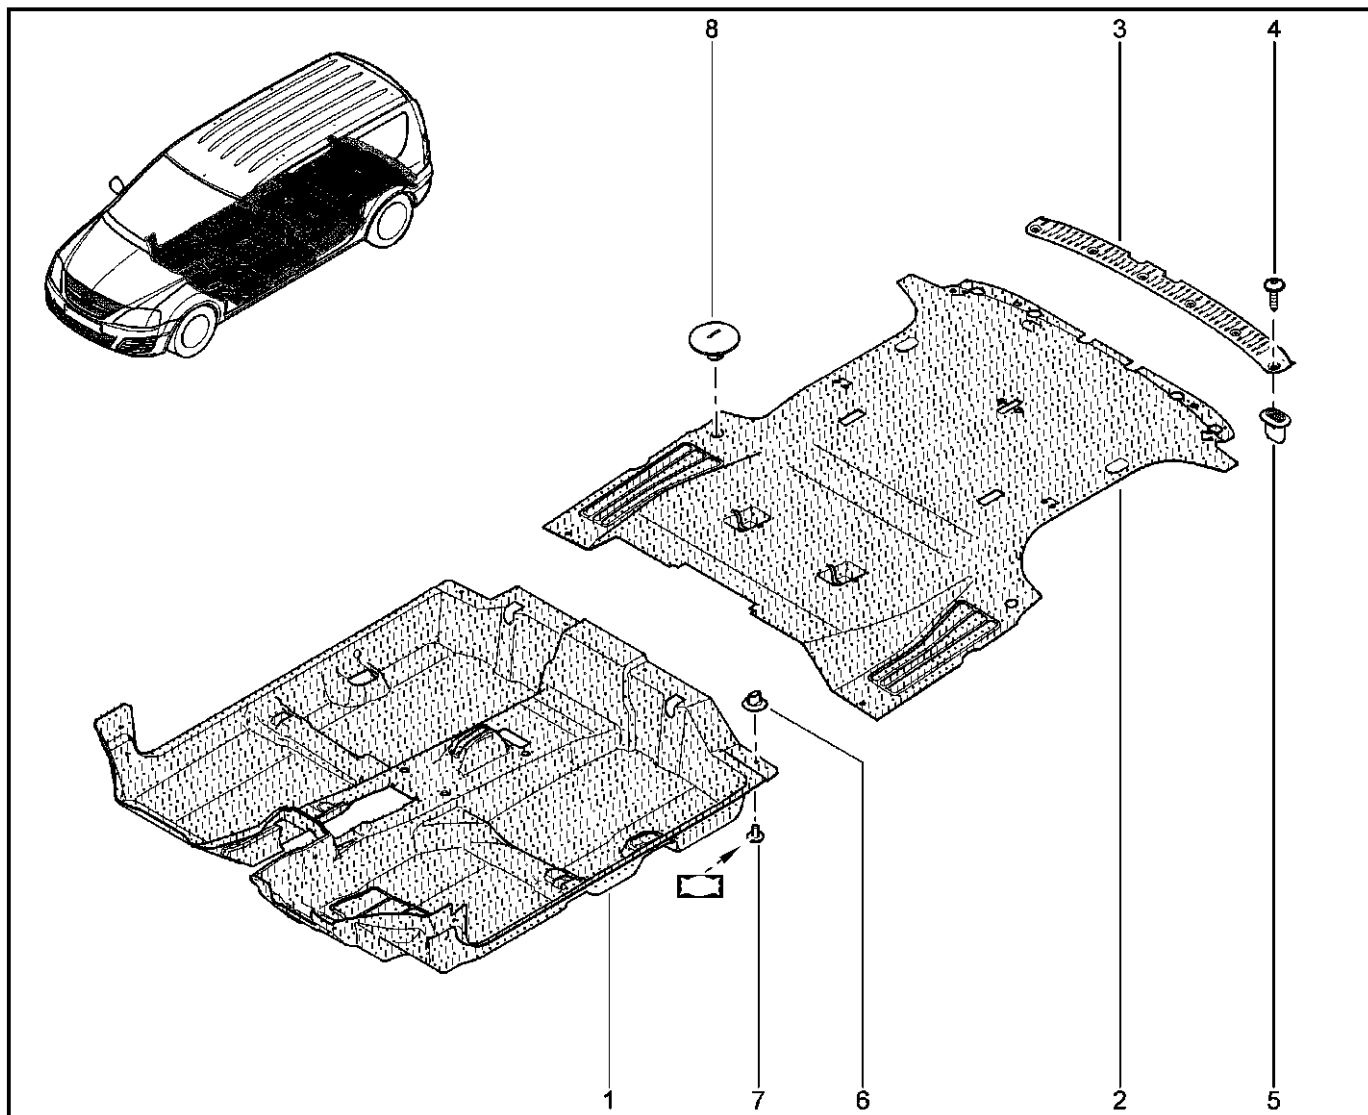

**КОВРИКИ САЛОННЫЕ**

**690111**

KS015-41		KSOY5-42		RS015-41		RSOY5-42		FS015-40		FS015-41	
№ поз.	№ извещ. об изм	Дата выпуска изв	Вкл. в з/ч	Номер детали	Вариант	Применяемость	Кол.	Наименование			
1			+	6001550665			1	Коврик пола передний			
1			+	6001550666			1	Коврик пола передний			
2			+	6001549438			1	Коврик пола задний			
2			+	6001549440			1	Коврик пола задний			
3			+	6001549441			1	Накладка порога двери задка (B)			
4			+	7703016547			1	Большой саморез с полукруглой головкой			
5			+	7703081185			1	Клипса крепления			
6			+	1103081056			1	Клипса крепления			
7			+	7703077117			1	Клипса			
8			+	7703081227			1	Клипса крепления			