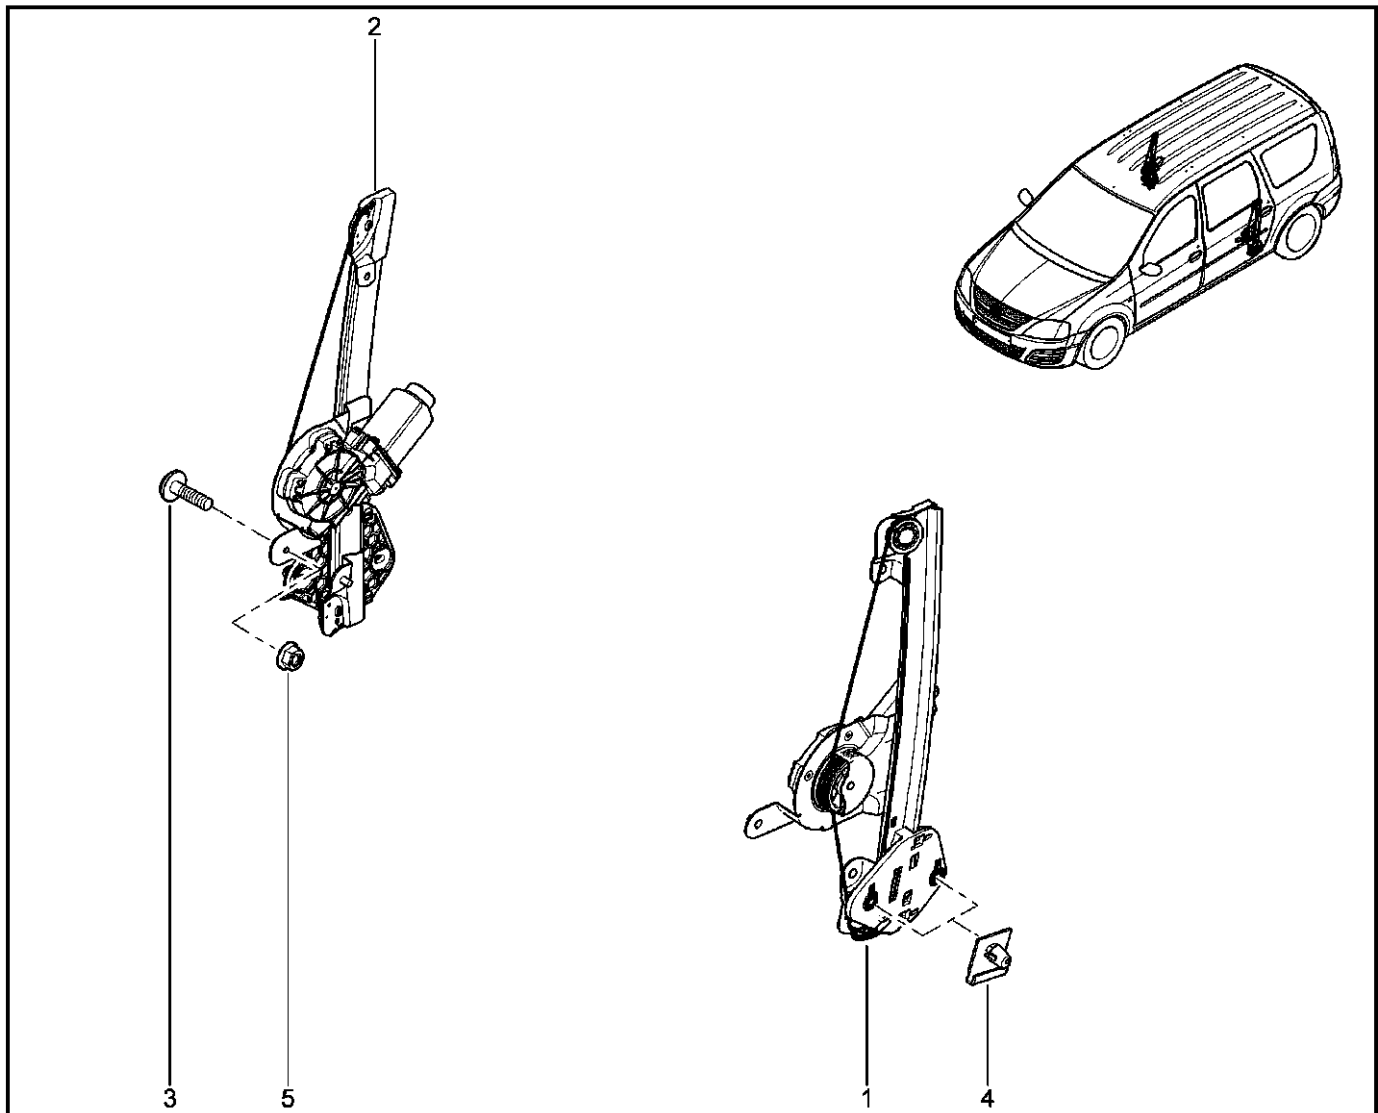

**ЭЛЕКТРИЧЕСКИЙ СТЕКЛОПОДЪЕМНИК ЗАДНИХ ДВЕРЕЙ**

**507510**

KS015-41		KSOY5-42		RS015-41		RSOY5-42		FS015-40		FS015-41	
№ поз.	№ извещ. об изм	Дата выпуска изв	Вкл. в з/ч	Номер детали	Вари ант	Применяемость	Кол.	Наименование			
1			+	8200901104			1	М-м з/стеклоподъемника двери ЗЛ			
2			+	8200901105			1	М-м з/стеклоподъемника двери ЗП			
3			+	7703017104			1	Винт шестигранный с буртиком			
4			+	7700428581			1	Штифт крепления стеклоподъемника			
5			+	7703035048			1	Гайка естигранная с буртиком			