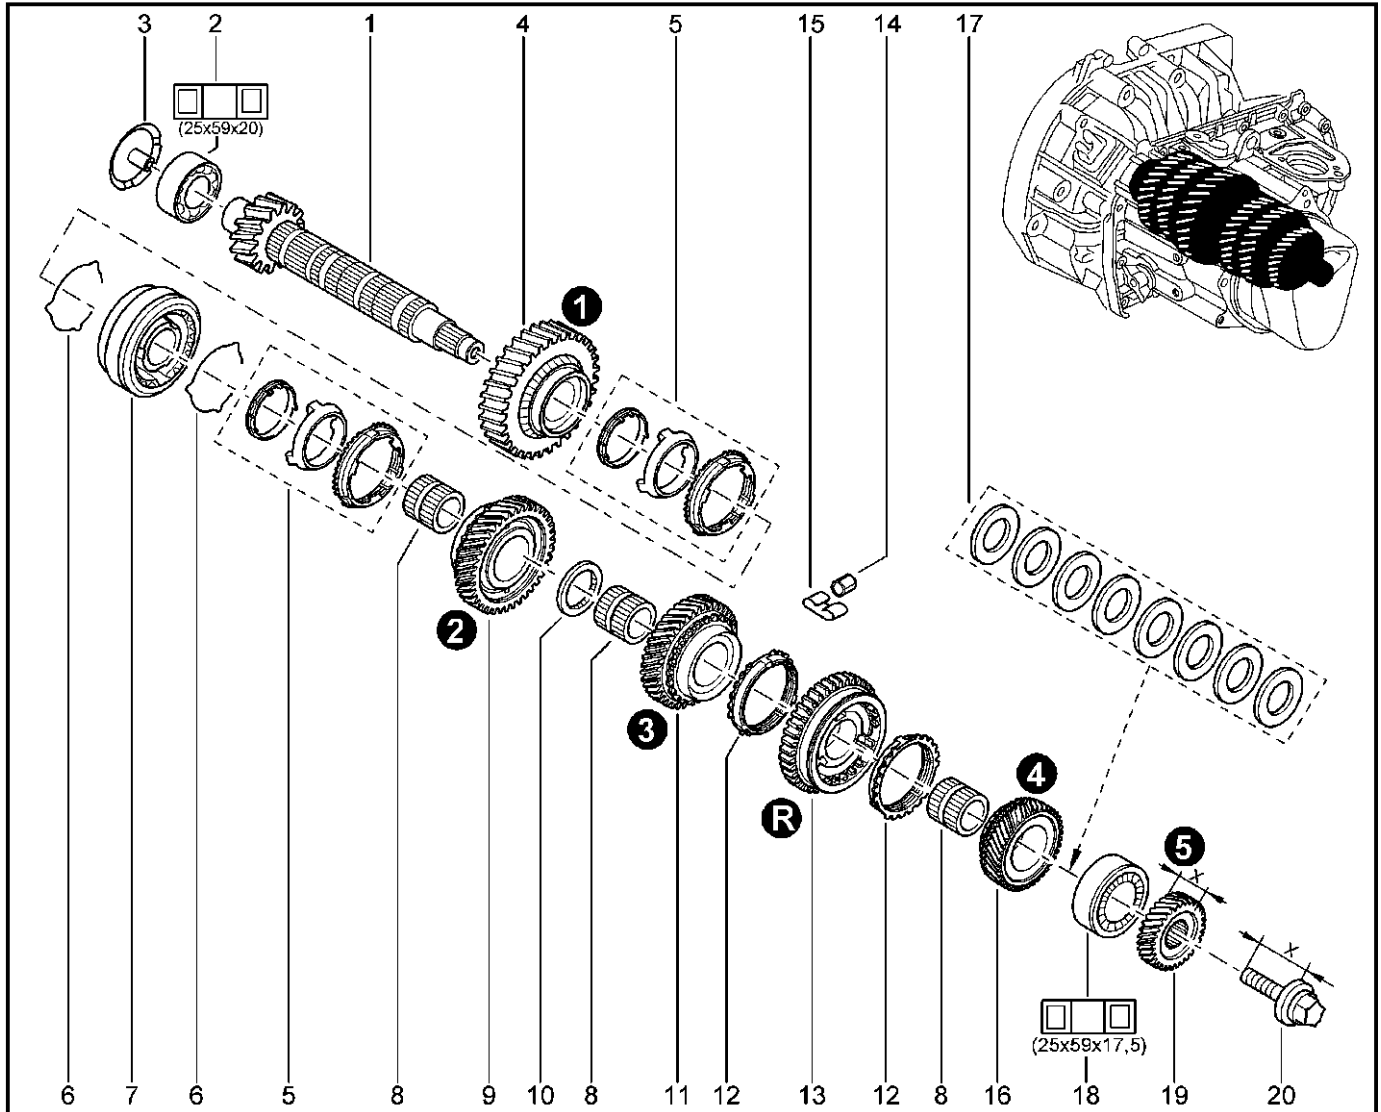

ВАЛ ВТОРИЧНЫЙ КПП

214011

KSOY5-42

RSOY5-42

№ поз.	№ извещ. об изм	Дата выпуска изв	Вкл. в з/ч	Номер детали	Вариант	Применяемость	Кол.	Наименование
13			+	7701717352			1	Ступица муфты скольжения синхронизатора
14			+	7700737092			1	Пружина синхронизатора
15			+	8200117217			1	Ролик синхронизатора
16			+	7700115782			1	Шестерня четвертой передачи
16			+	7701715364			1	Шестерня четвертой передачи
17			+	7701474784			1	Комплект регулировочных шайб
18			+	8200115697			1	Подшипник конический
19			+	8200607978			1	Фиксированная шестерня пятой передачи
19			+	8200607983			1	Фиксированная шестерня пятой передачи
19			+	8200608035			1	Фиксированная шестерня пятой передачи
20			+	8200110072			1	Болт заднего конца вторичного вала
21			+	326061518R			1	Комплект для ремонта КПП 1-ой
21			+	326063197R			1	Комплект для ремонта КПП 1-ой