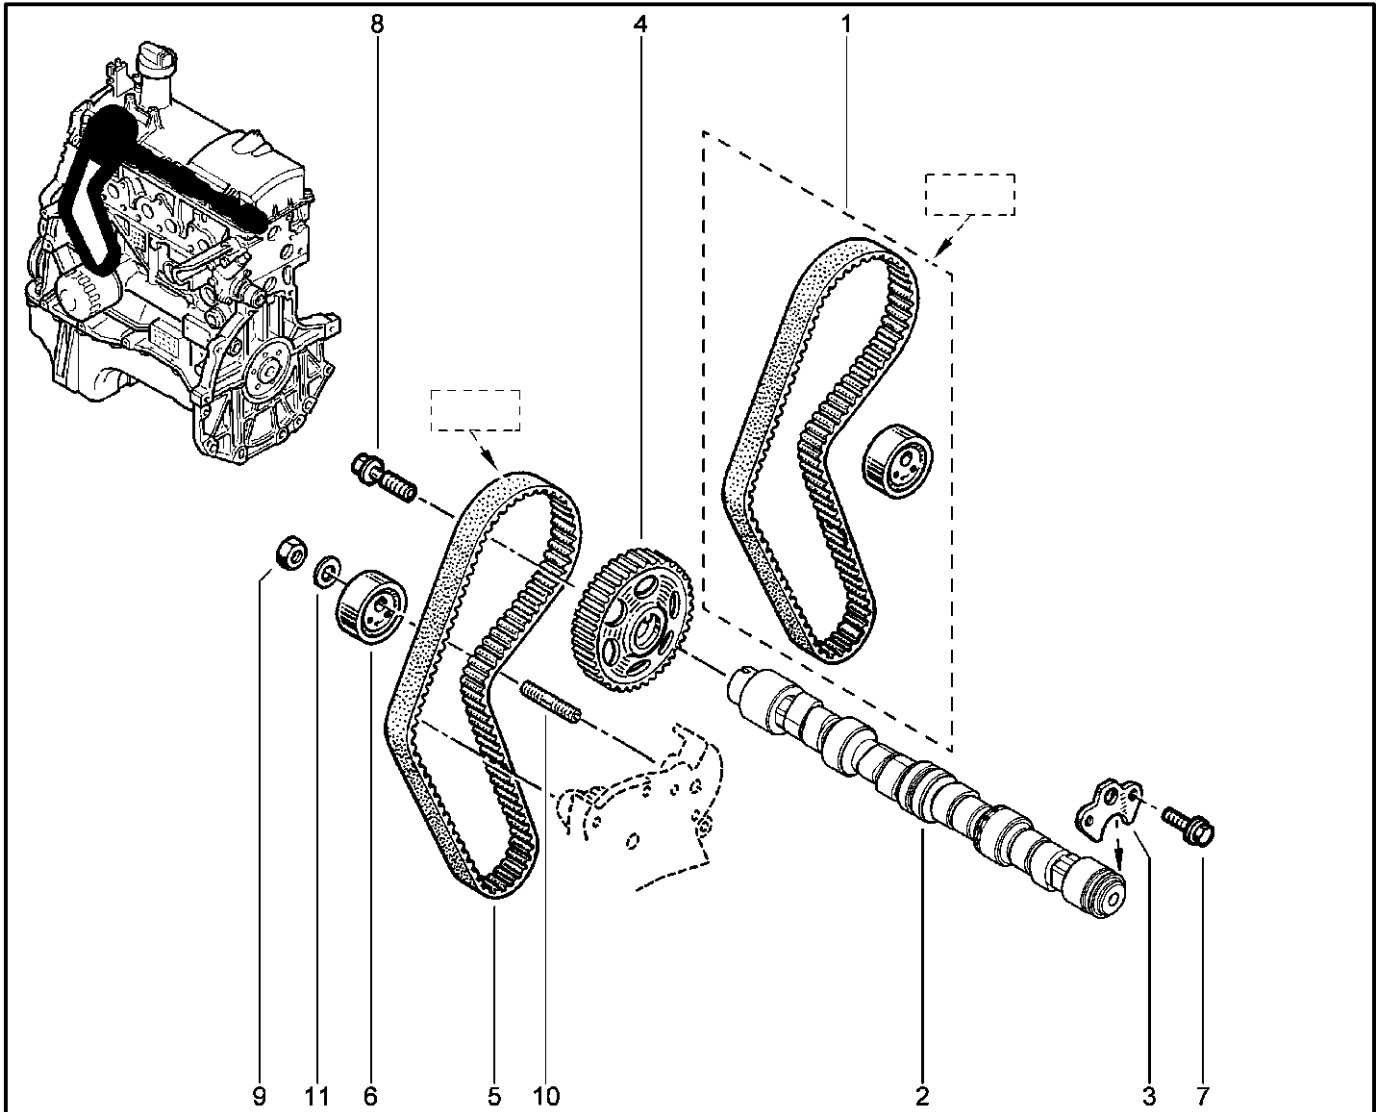

ГРМ (РАСПРЕДВАЛ, РЕМЕНЬ) [8 КЛ]

114110

KS015-41		KSOY5-42		RS015-41		RSOY5-42		FS015-40		FS015-41	
№ поз.	№ извещ. об изм	Дата выпуска изв	Вкл. в з/ч	Номер детали	Вариант	Применяемость	Кол.	Наименование			
1			+	130C17480R			1	Ремень ГРМ +1 ролик			
2			+	7700272940			1	Распределительный вал			
3			+	7700739216			1	Упорный фланец распредвала			
4			+	7700739336			1	Шкив распредвала			
5			+	8200939081			1	Ремень ГРМ			
6			+	8200908180			1	Ролик натяжной ремень ГРМ			
7			+	7703006333			1	Винт М с цилиндрической головкой и сферой			
8			+	8200651816			1	Болт крепления шкива распредвала			
9			+	7703033155			1	Гайка шестигранная с буртиком М			
10			+	7703027239			1	Шпилька М10-30			
11			+	7703053929			1	Плоская шайба 10,5