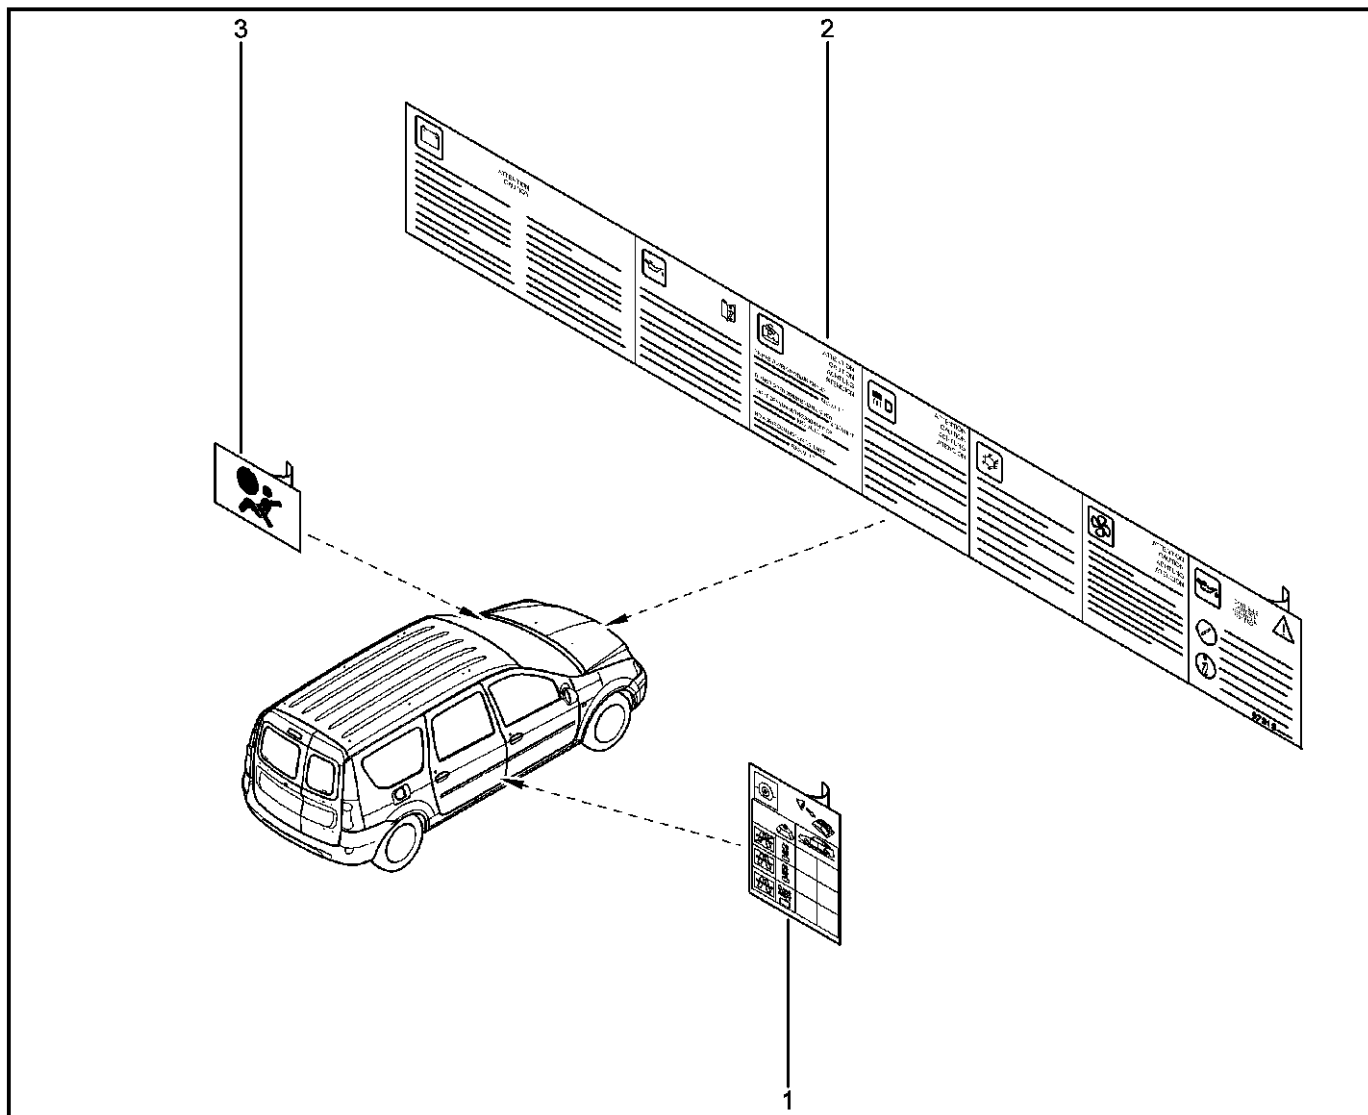

НАКЛЕЙКИ ИНФОРМАЦИОННЫЕ

560710

KS015-41		KSOY5-42		RS015-41		RSOY5-42		FS015-40		FS015-41	
№ поз.	№ извещ. об изм	Дата выпуска изв	Вкл. в з/ч	Номер детали	Вариант	Применяемость	Кол.	Наименование			
1			+	6001549452			1	Табличка с данными давления в шинах			
1			+	8200844637			1	Табличка с данными давления в шинах			
2			+	978182065R			1	Наклейка с общими рекомендациями			
3			+	7700830210			1	Наклейка личная подушки безопасности водителя