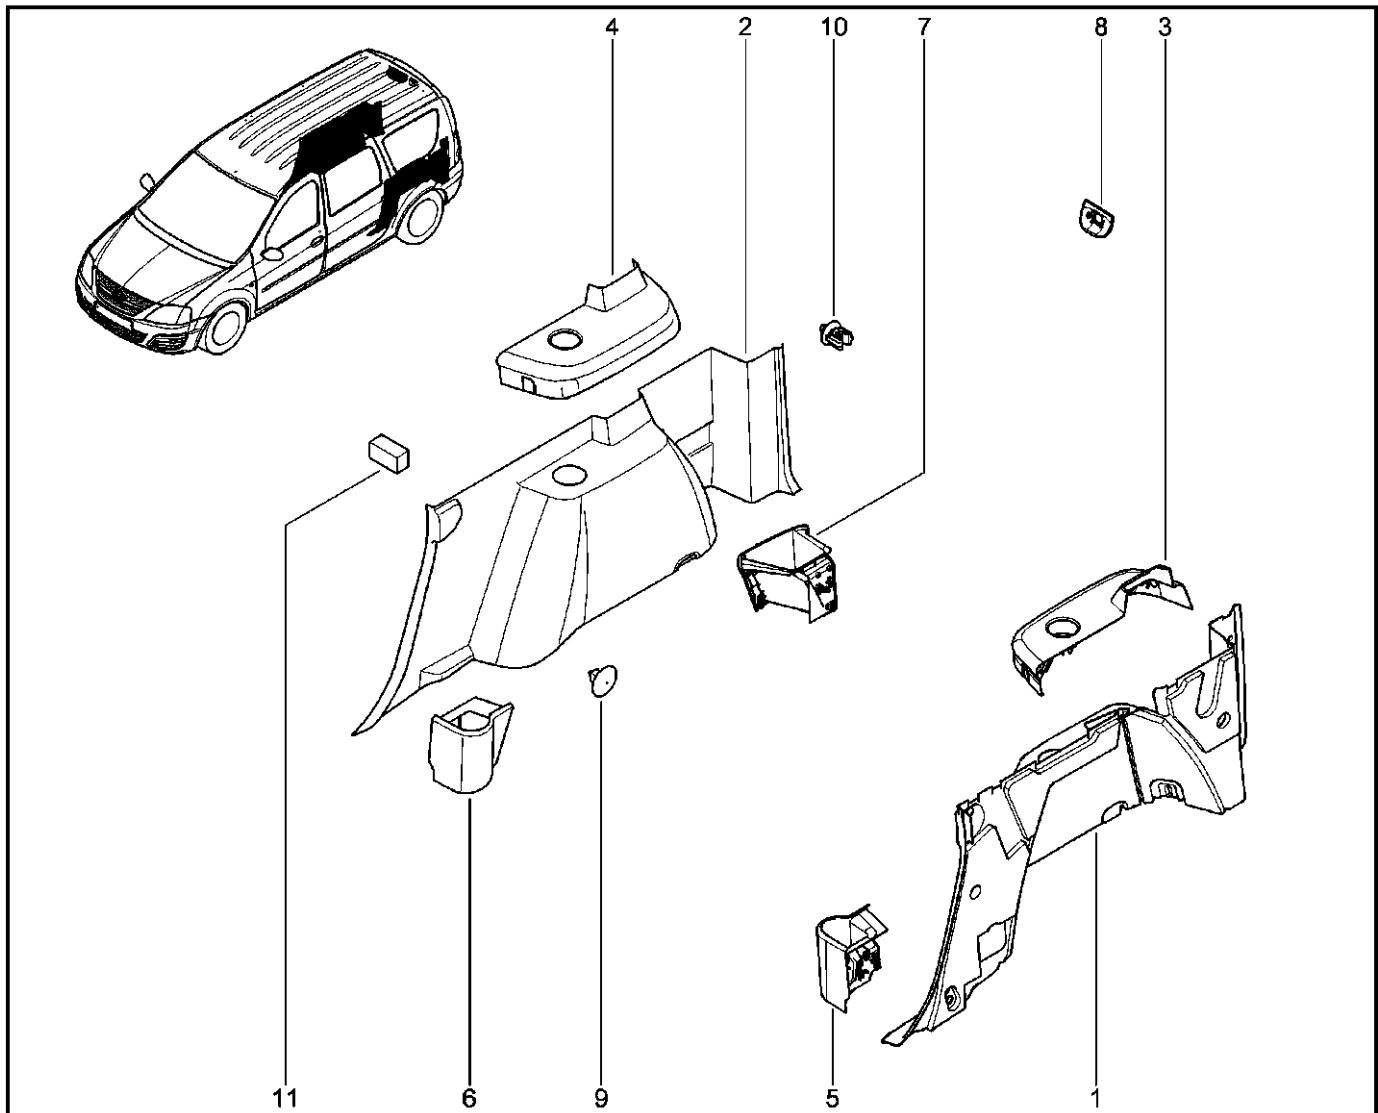

ОБИВКА ЗАДНИХ АРОК КОЛЕС

710521

KS015-41		KSOY5-42		RS015-41		RSOY5-42		FS015-40		FS015-41	
№ поз.	№ извещ. об изм	Дата выпуска изв	Вкл. в з/ч	Номер детали	Вари ант	Применяемость	Кол.	Наименование			
1			+	6001549617		грузовая площадка без подсветки	1	Обивка арки для 5-местных моделей			
1			+	6001549618			1	Обивка арки для 7-местных моделей			
1			+	6001549619		грузовая площадка с подсветкой	1	Обивка арки боковая левая			
1			+	6001549620			1	Обивка арки боковая левая			
1			+	6001549621			1	Обивка арки боковая левая			
2			+	6001549622			1	Обивка арки боковая правая			
2			+	6001549623			1	Обивка арки боковая правая			
2			+	6001549625			1	Обивка арки боковая правая			
2			+	6001549626			1	Обивка арки боковая правая			
3			+	8200820365			1	Подлокотник на обивке арки левой			
4			+	8200820366			1	Подлокотник на обивке арки правой			
5			+	6001549630			1	Кронштейн обивки задней арки, передний левый