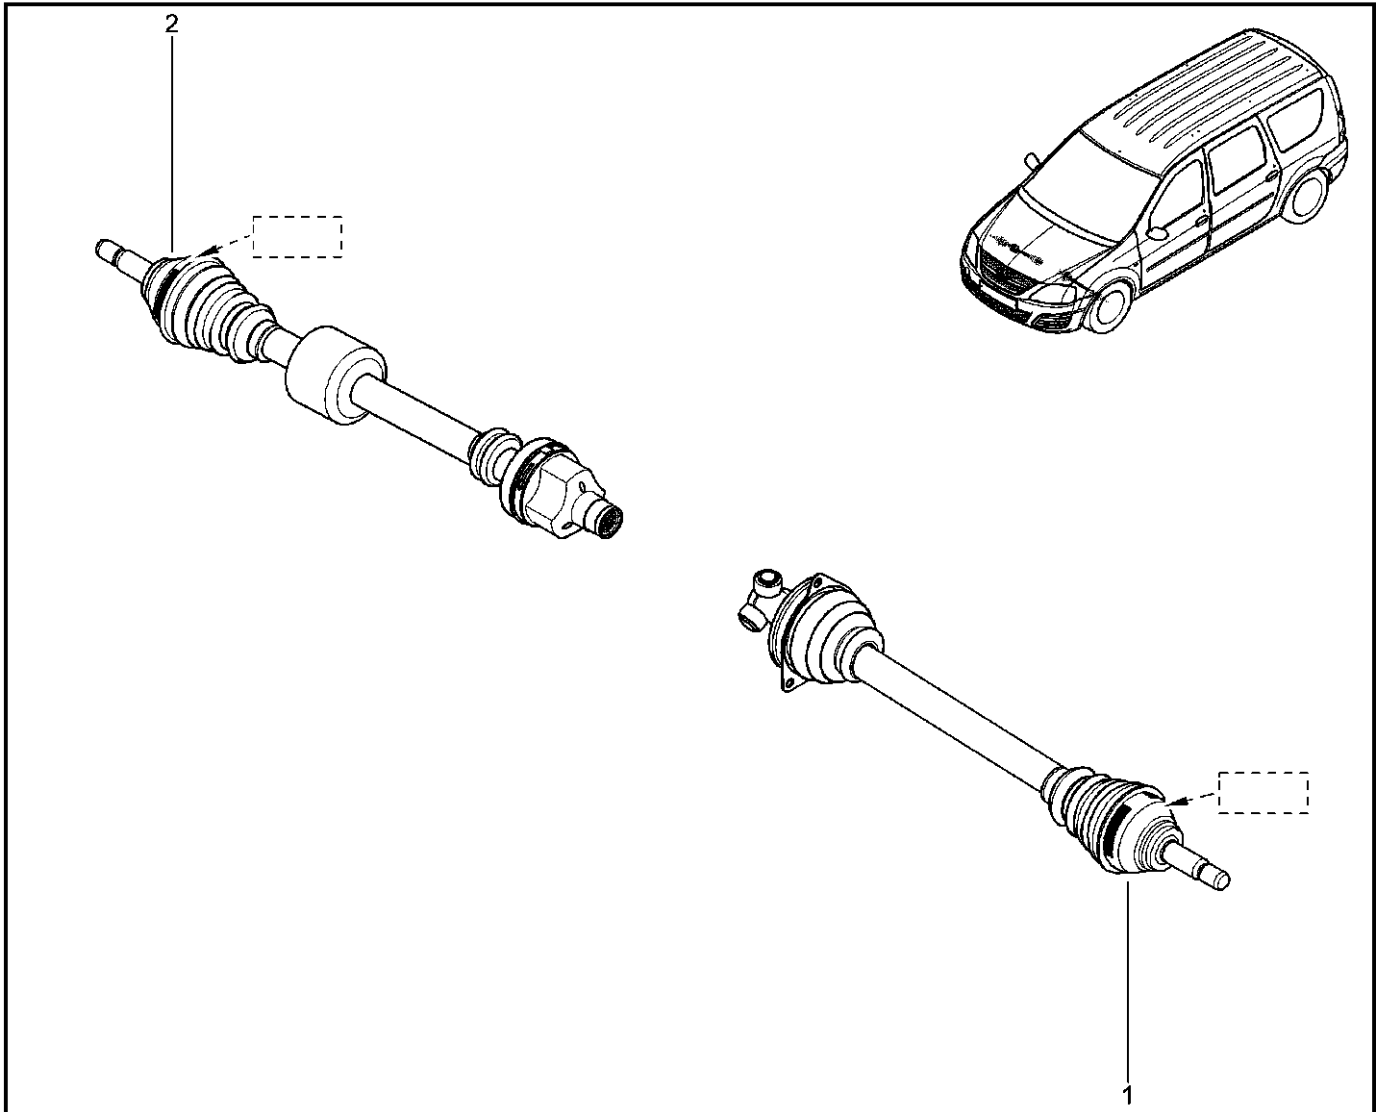

ПРИВОДА ШРУС

290110

KS015-41		KSOY5-42		FS015-40		FS015-41		
№ поз.	№ извещ. об изм	Дата выпуска изв	Вкл. в з/ч	Номер детали	Вари ант	Применяемость	Кол.	Наименование
1			+	8200499304			1	Привод переднего колеса, левый
1			+	8200863653			1	Привод переднего колеса, левый
2			+	391005598R			1	Привод переднего колеса, правый
2			+	8200499306			1	Привод переднего колеса, правый