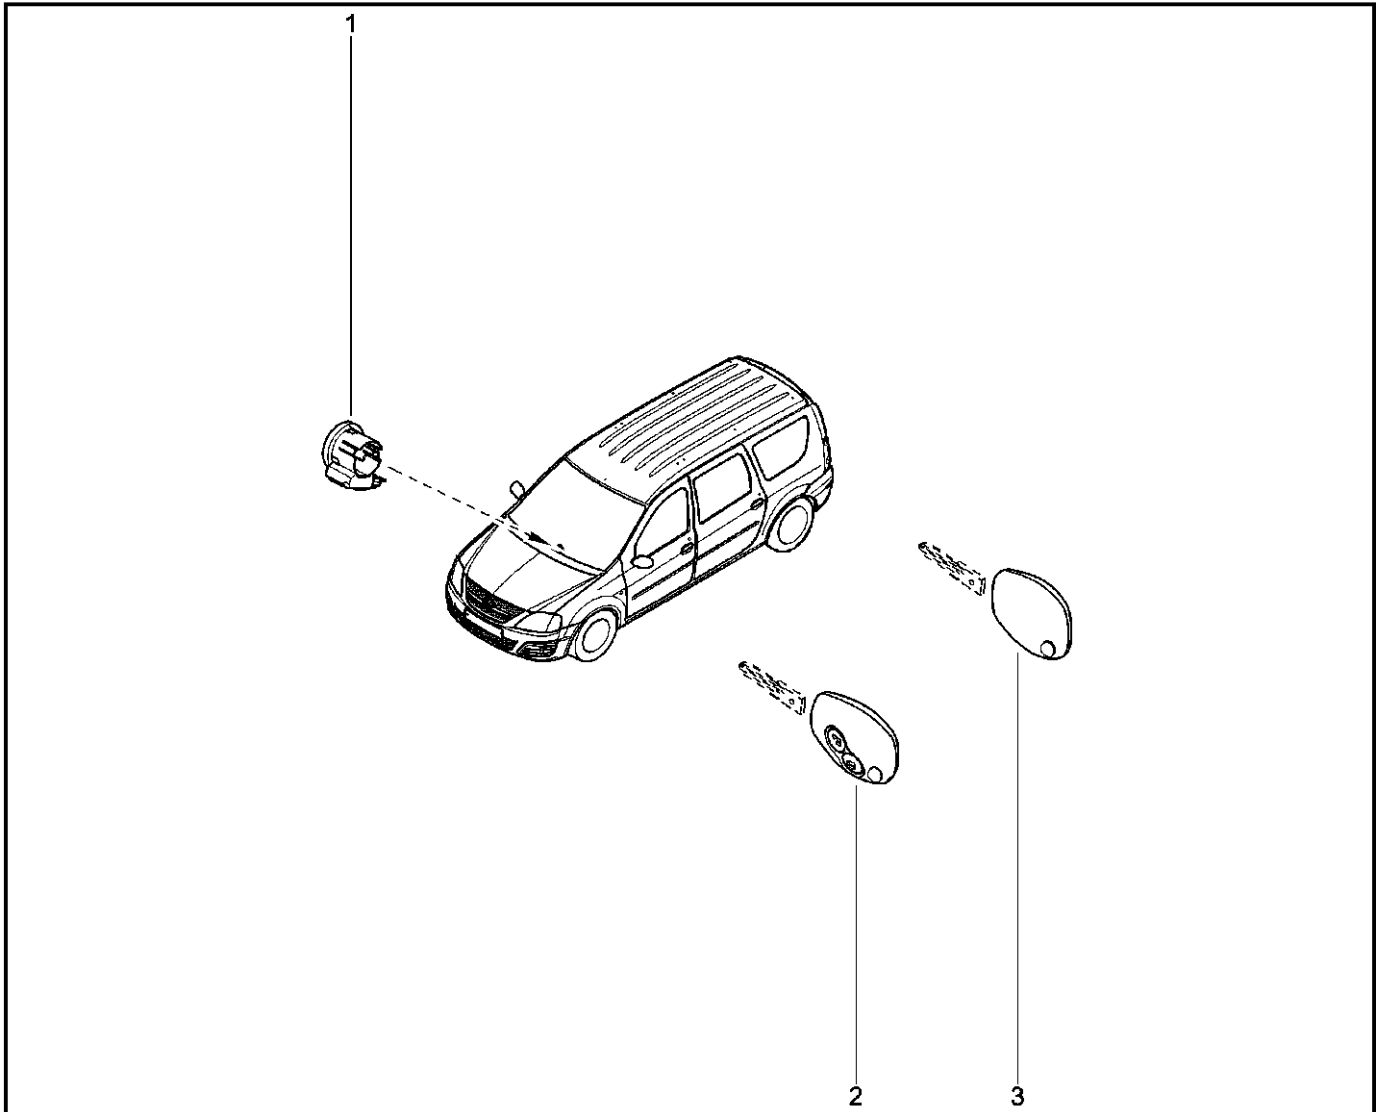

КЛЮЧ (ИМОБИЛИЗАТОР)

826010

KS015-41		KSOY5-42		RS015-41		RSOY5-42		FS015-40		FS015-41	
№ поз.	№ извещ. об изм	Дата выпуска изв	Вкл. в з/ч	Номер детали	Вариант	Применяемость	Кол.	Наименование			
1			+	8200826300			1	Кольцо иммобилизатора в замке зажигания			
2			+	805645776R			1	Ключ - механическое открывание дверей			
3			+	805644682R			1	Ключ открывания дверей, механическое