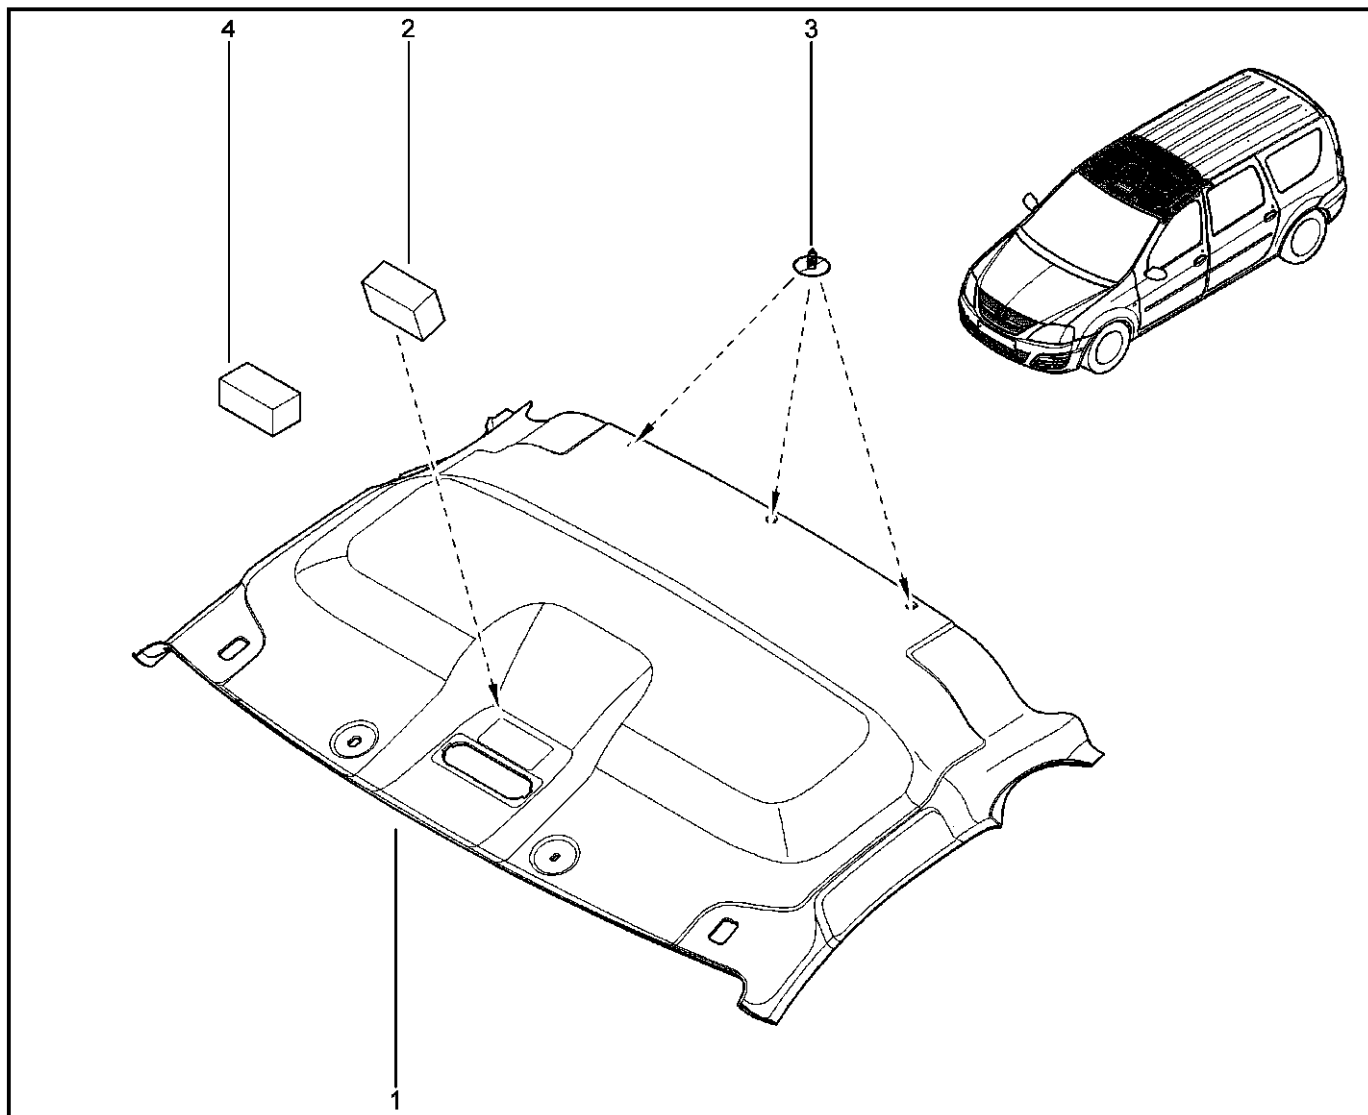

НАКЛАДКИ ПЕРЕДНИХ СТОЕК

710112

KS015-41		KSOY5-42		RS015-41		RSOY5-42		FS015-40		FS015-41	
№ поз.	№ извещ. об изм	Дата выпуска изв	Вкл. в з/ч	Номер детали	Вариант	Применяемость	Кол.	Наименование			
1			+	6001547032			1	Обивка передней стойки левой			
2			+	6001547033			1	Обивка передней стойки правая			
3			+	6001549742			1	Обивка центральной стойки			
4			+	6001549743			1	Обивка центральной стойки нижняя правая			
5			+	6001549744			1	Обивка центральной стойки верхняя			
6			+	6001549745			1	Обивка центральной стойки верхняя			
7			+	6001549746			1	Обивка центральной стойки верхняя			
8			+	6001549747			1	Обивка центральной стойки верхняя			
9			+	8200087131			1	Зажим крепежный			
10			+	7703017121			1	Большой винт с полукруглой головкой			
11			+	7703081233			1	Клипса крепления