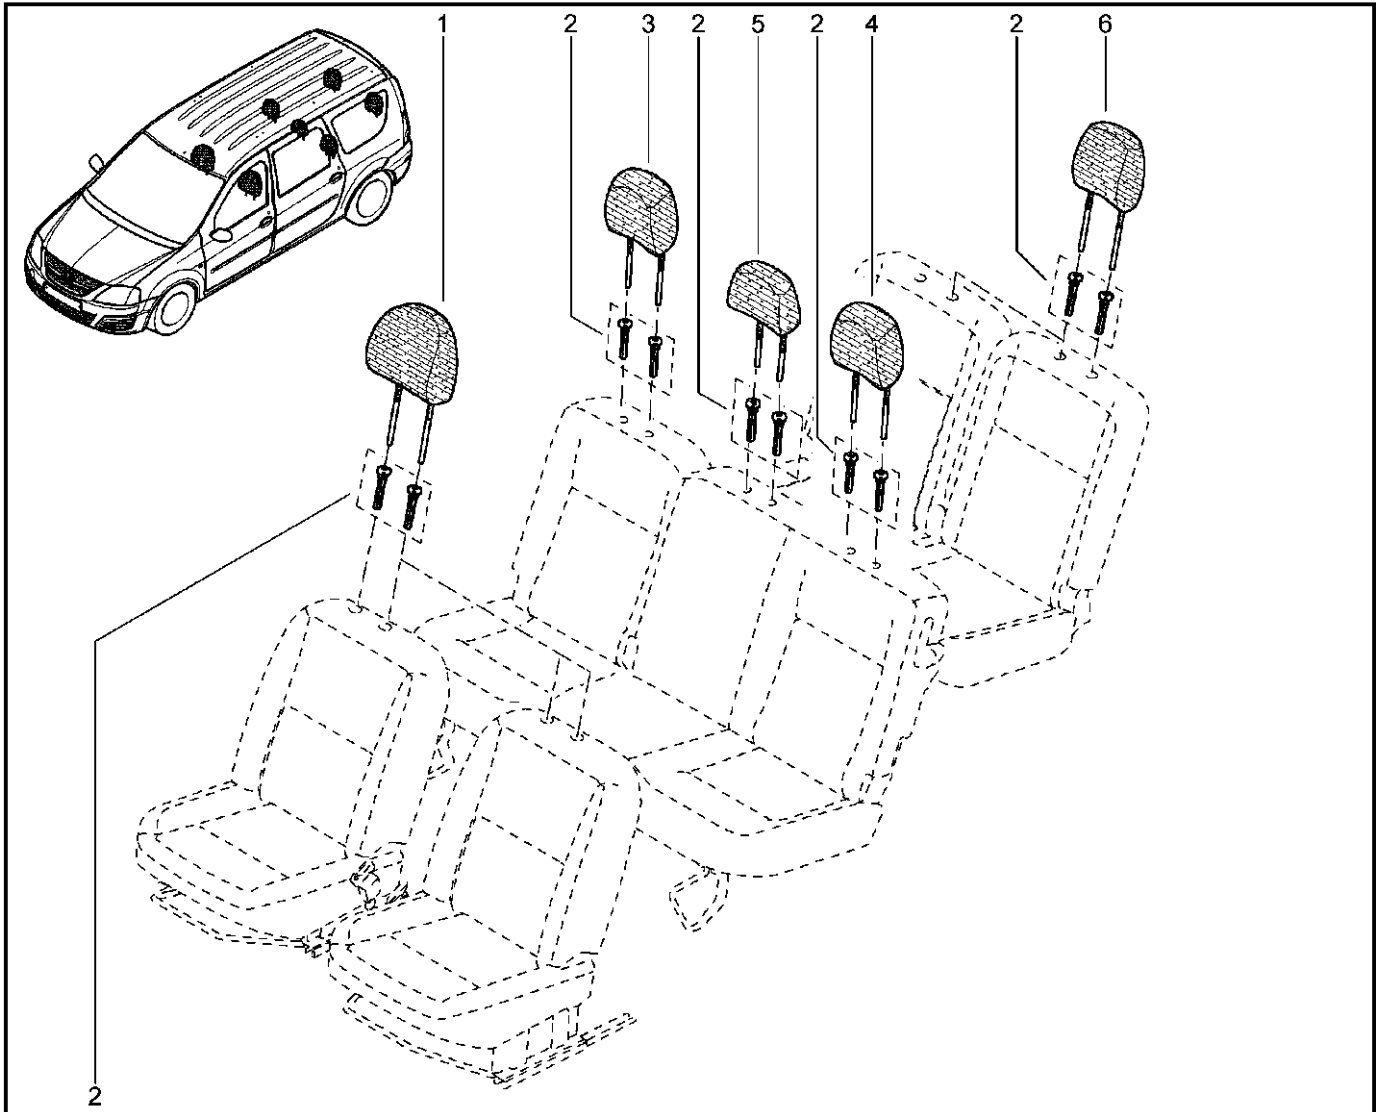

ПОДГОЛОВНИКИ СИДЕНИЙ

790120

KS015-41		KSOY5-42		RS015-41		RSOY5-42		FS015-40		FS015-41	
№ поз.	№ извещ. об изм	Дата выпуска изв	Вкл. в з/ч	Номер детали	Вариант	Применяемость	Кол.	Наименование			
1			+	864000179R			1	Подголовник передних сидений			
1			+	864007187R			1	Подголовник в сборе переднее сиденье			
1			+	864501461R			1	Подголовник 1-го ряда сидений, левый			
1			+	864501939R		цвет интерьера – мокко	1	Подголовник 1-го ряда сидений, левый			
1			+	864506850R		цвет интерьера – тропик	1	Подголовник 1-го ряда сидений, левый			
1			+	864507452R		цвет интерьера – карбон	1	Подголовник 1-го ряда сидений, левый			
2			+	6001547746			1	Комплект фиксаторов подголовника			
3			+	864302399R			1	Подголовник сиденья 2-го ряда			
3			+	864306238R			1	Подголовник сиденья 2-го ряда			
3			+	864307453R			1	Подголовник сиденья 2-го ряда			
3			+	864605952R		цвет интерьера – тропик	1	Подголовник заднего сиденья