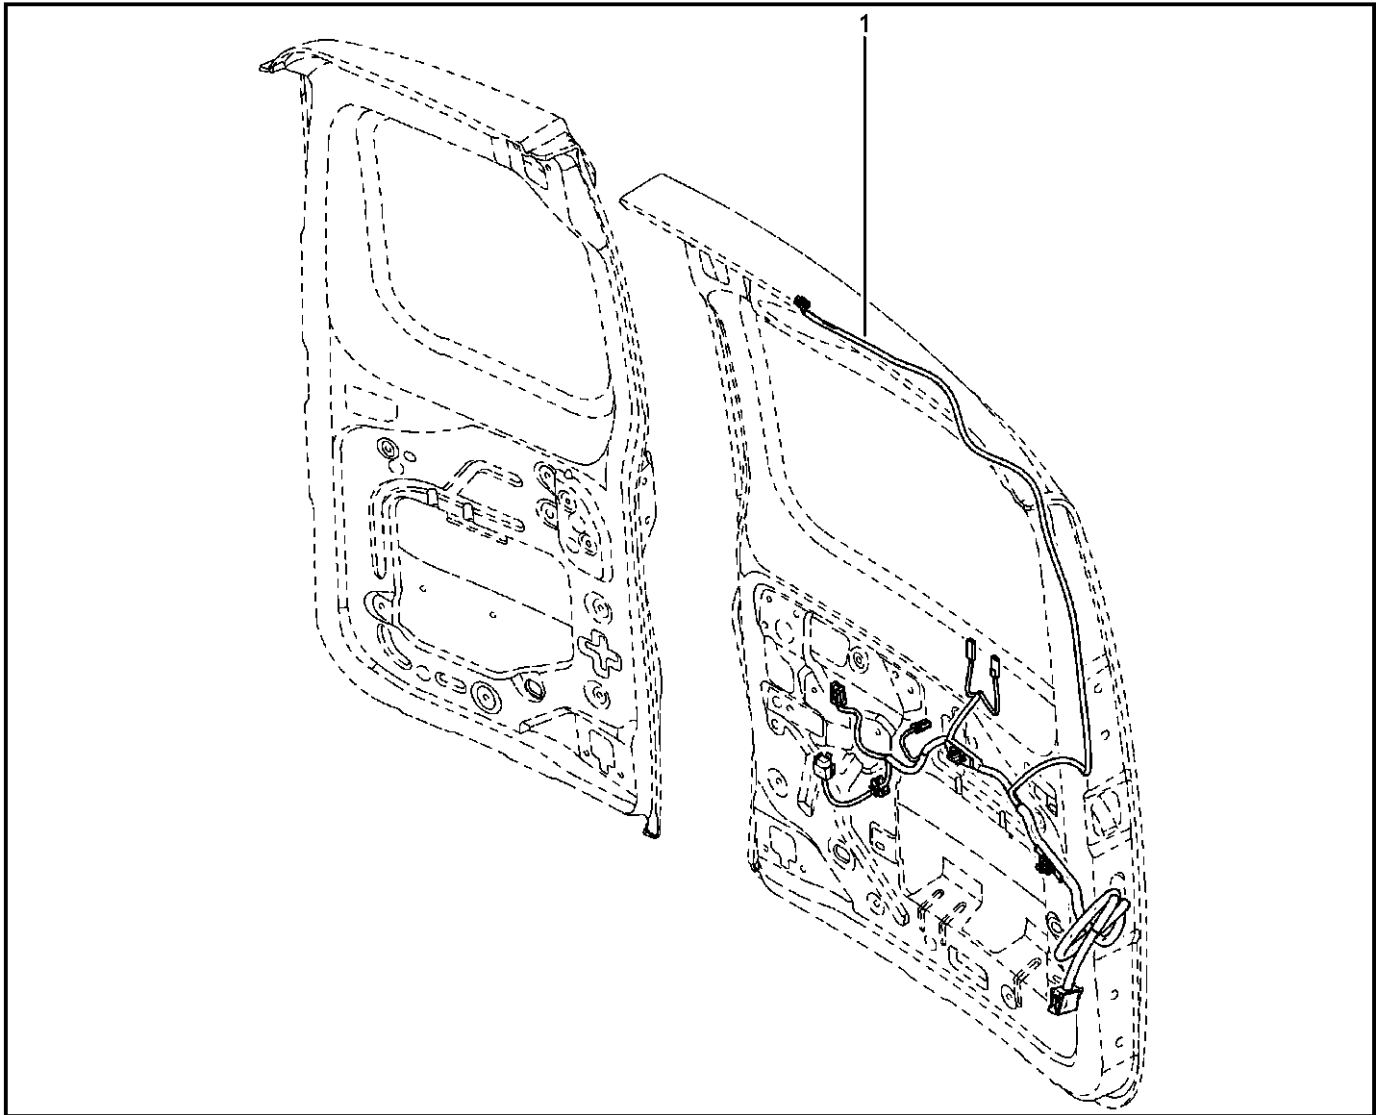

**ЖГУТ ПРОВОДОВ ЗАДНЕЙ ДВЕРИ**

**880430**

				KS015-41	KSOY5-42	RS015-41	RSOY5-42	FS015-40	FS015-41
№ поз.	№ извещ. об изм	Дата выпуска изв	Вкл. в з/ч	Номер детали	Вариант	Применяемость	Кол.	Наименование	
1			+	240514876R			1	Жгут проводов двери задка	
1			+	240517086R			1	Жгут проводов двери задка	