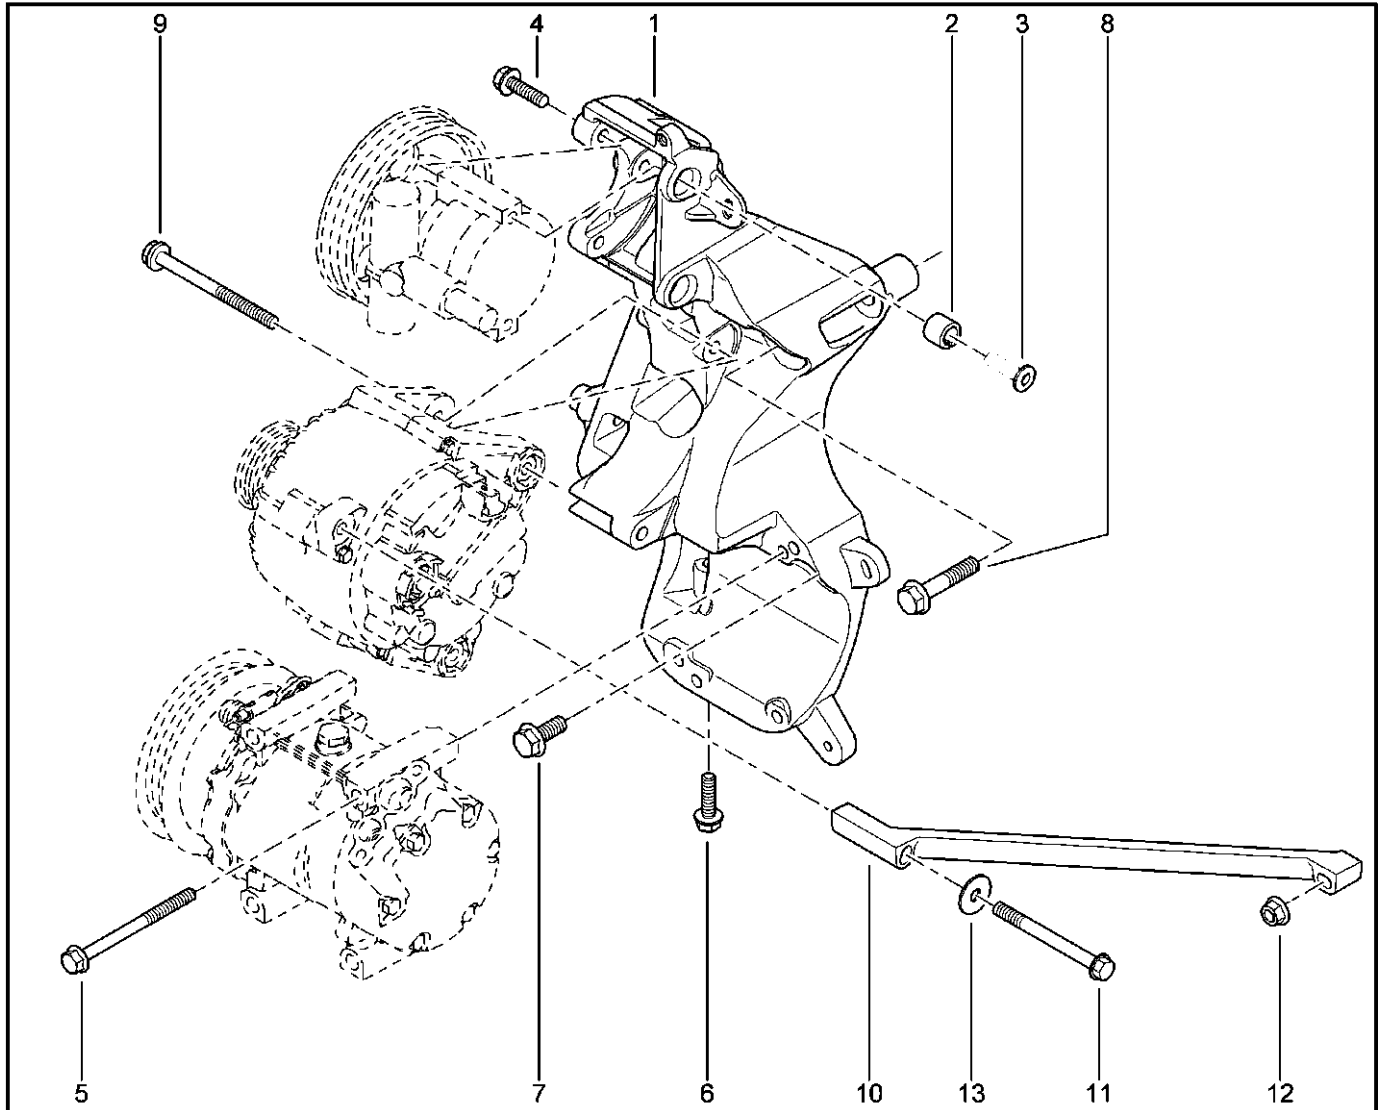

КРОНШТЕЙН НАВЕСНОГО ОБОРУДОВАНИЯ [16 КЛ]

152014

KS015-41		KSOY5-42		RS015-41		RSOY5-42		FS015-40		FS015-41	
№ поз.	№ извещ. об изм	Дата выпуска изв	Вкл. в з/ч	Номер детали	Вариант	Применяемость	Кол.	Наименование			
1			+	688304373R		с ГУР с кондиционером	1	Кронштейн вспомогательных агрегатов			
2			+	654103886R		с ГУР с кондиционером	1	Втулка разрезная с буртиком			
2			+	8200645715		с ГУР с кондиционером	1	Втулка разрезная с буртиком			
3			+	7703002755		с ГУР	1	Большой болт с полукруглой головкой			
3			+	7703008197		с ГУР	1	Большой болт с полукруглой головкой			
4			+	7703002755		с ГУР с кондиционером	1	Болт шестигранный с буртиком			
4			+	7703002949		без ГУР	1	Болт шестигранный с буртиком			
5			+	7703002209			1	Болт шестигранный с буртиком М