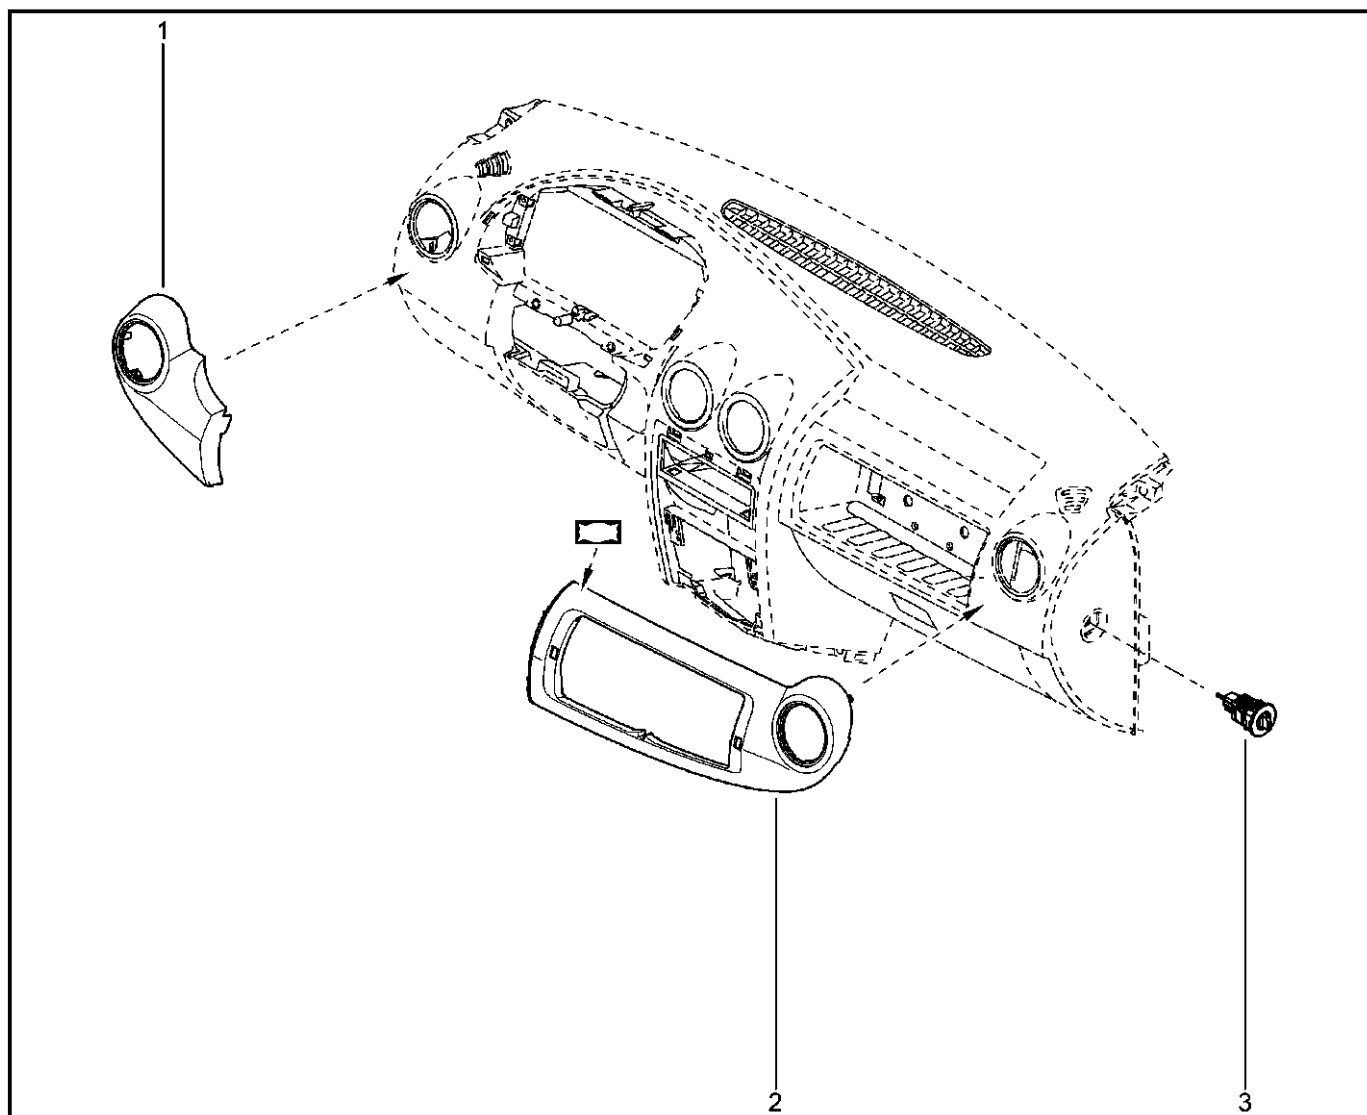

ОБЛИЦОВКА ПАНЕЛИ ПРИБОРОВ

572013

KS015-41		KSOY5-42		RS015-41		RSOY5-42		FS015-40		FS015-41	
№ поз.	№ извещ. об изм	Дата выпуска изв	Вкл. в з/ч	Номер детали	Вари ант	Применяемость	Кол.	Наименование			
1			+	681351158R		Цвет интерьера - Мокка	1	Облицовка панели приборов			
1			+	8200739443		Цвет интерьера - Тропик	1	Облицовка панели приборов			
1			+	8200773508		Цвет интерьера - Карбон	1	Облицовка панели приборов			
2			+	681343809R		Цвет интерьера - Мокка	1	Облицовка панели приборов			
2			+	8200739446		Цвет интерьера - Тропик	1	Облицовка панели приборов			
2			+	8200739447			1	Облицовка панели приборов			
2			+	8200773507		Цвет интерьера - Карбон	1	Облицовка панели приборов			
2			+	8200773511			1	Облицовка панели приборов			
3			+	681995427R			1	Выключатель подушки безопасности переднего пассажира