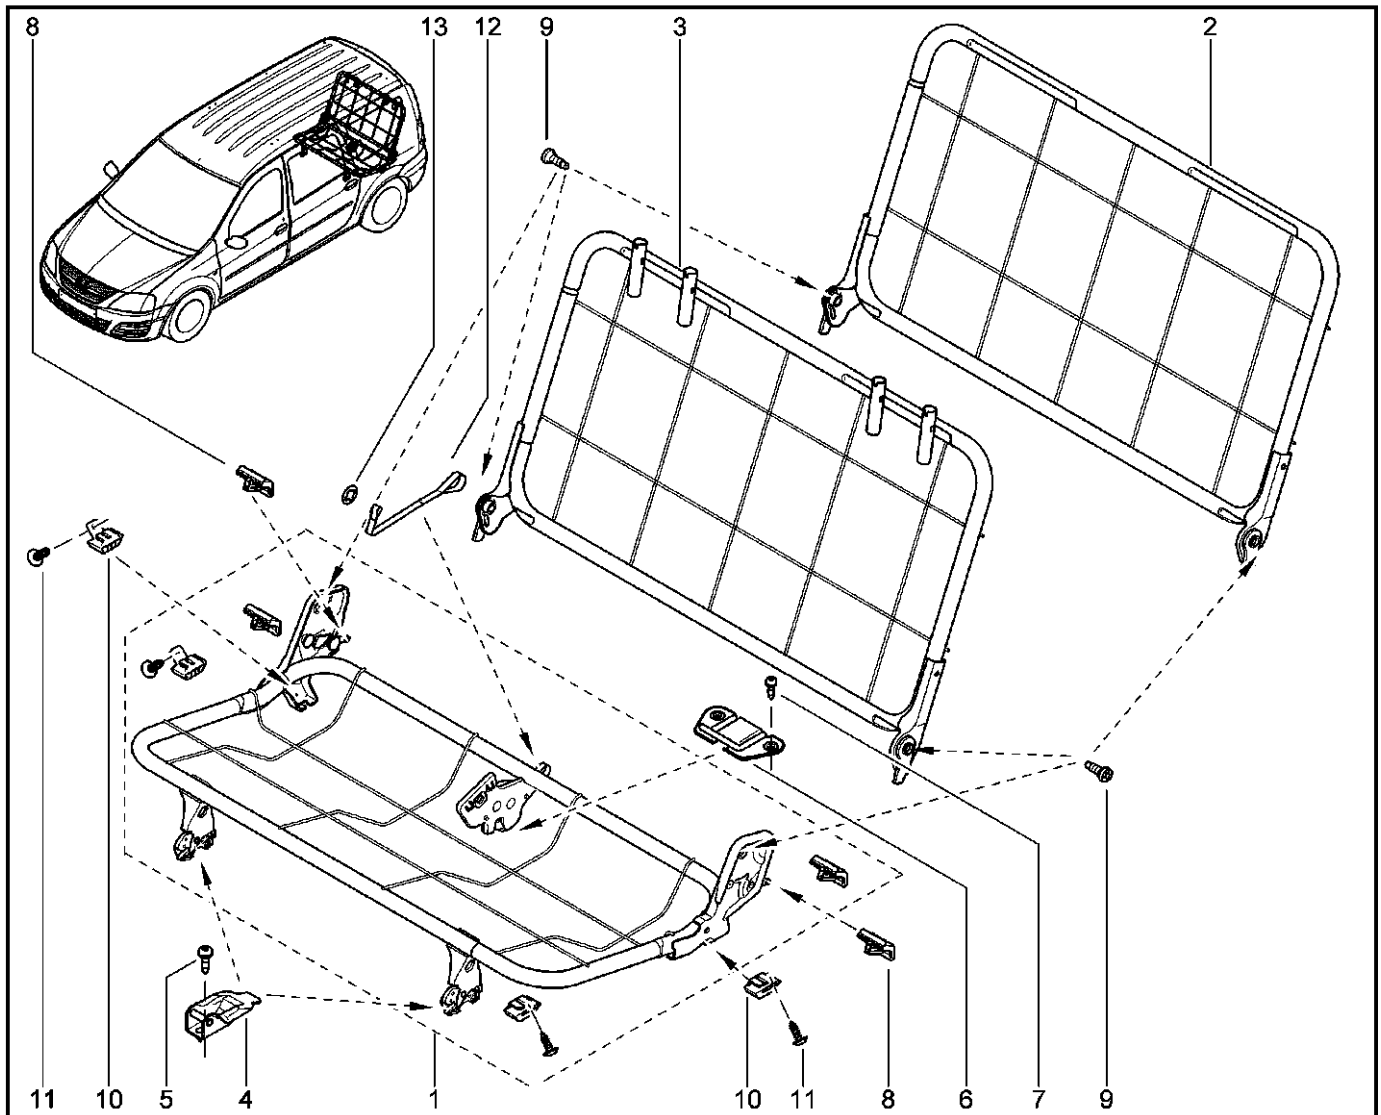

КАРКАС СИДЕНИЙ 3-Й РЯД

760313

		KS015-41	KSOY5-42	RS015-41	RSOY5-42	FS015-40	FS015-41		
№ поз.	№ извещ. об изм	Дата выпуска изв	Вкл. в з/ч	Номер детали	Вариант	Применяемость	Кол.	Наименование	
10			+	6001551456			1	Фиксатор	
11			+	6001551457			1	Болт фиксатора	
12			+	6001551495			1	Ремешок болта	
13			+	6001551496			1	Шайба