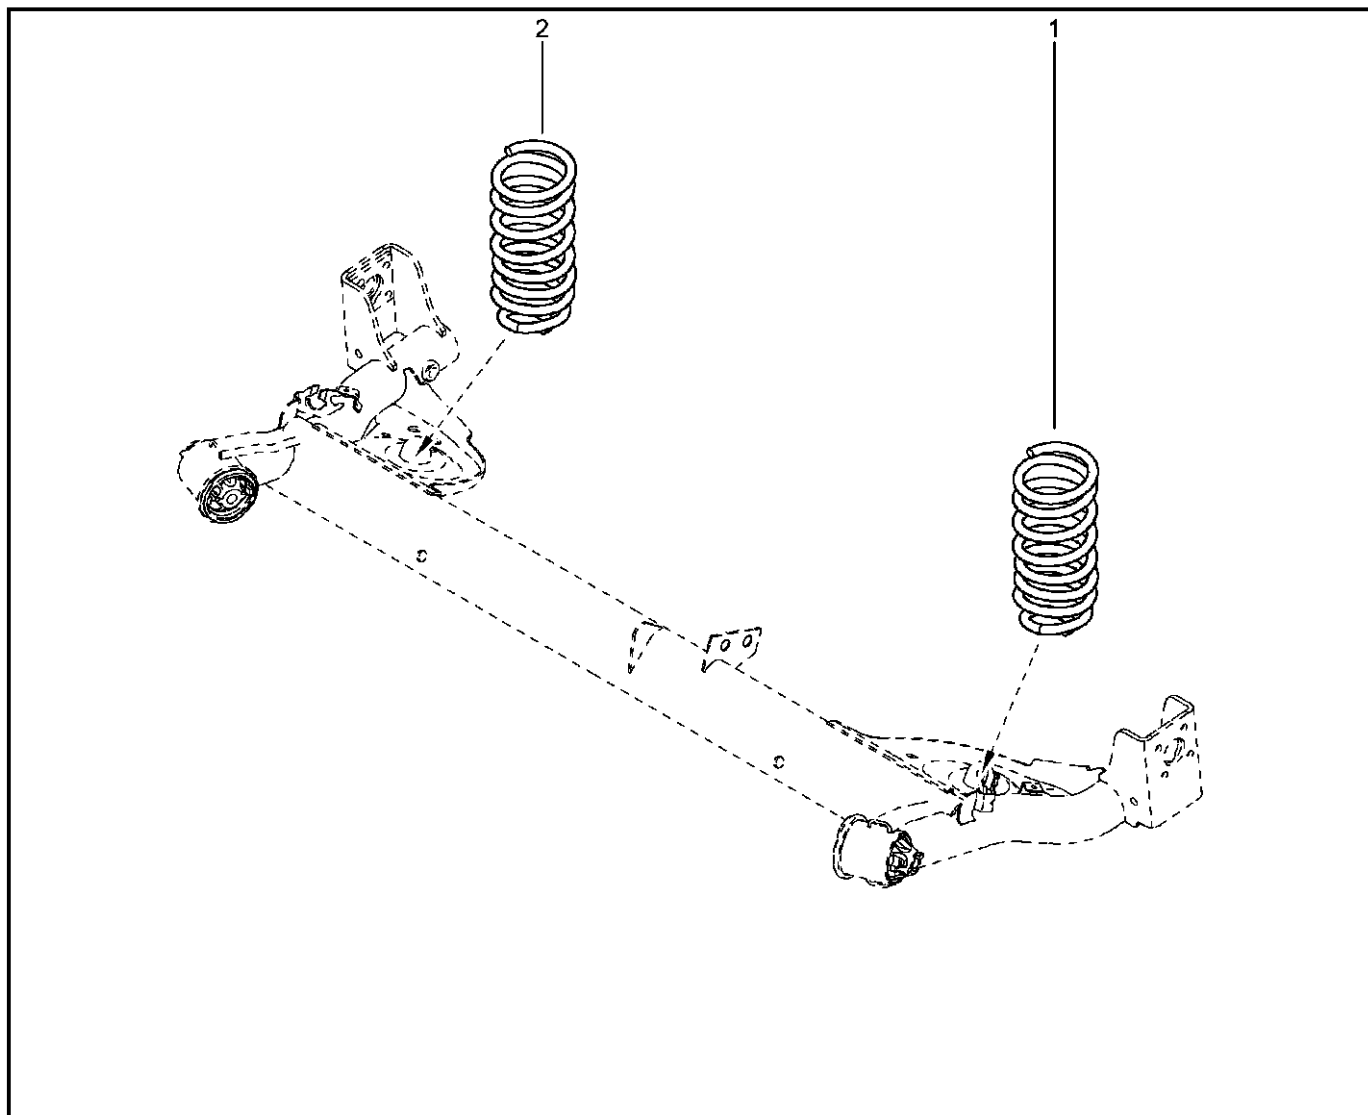

ПРУЖИНЫ ЗАДНИЕ

330411

KS015-41		KSOY5-42		RS015-41		RSOY5-42		FS015-40		FS015-41	
№ поз.	№ извещ. об изм	Дата выпуска изв	Вкл. в з/ч	Номер детали	Вариант	Применяемость	Кол.	Наименование			
1			+	6001550900			1	Цилиндрическая винтовая пружина			
1			+	6001550901			1	Цилиндрическая винтовая пружина			
1			+	6001550902			1	Цилиндрическая винтовая пружина			
2			+	6001550900			1	Цилиндрическая винтовая пружина			
2			+	6001550901			1	Цилиндрическая винтовая пружина			
2			+	6001550902			1	Цилиндрическая винтовая пружина