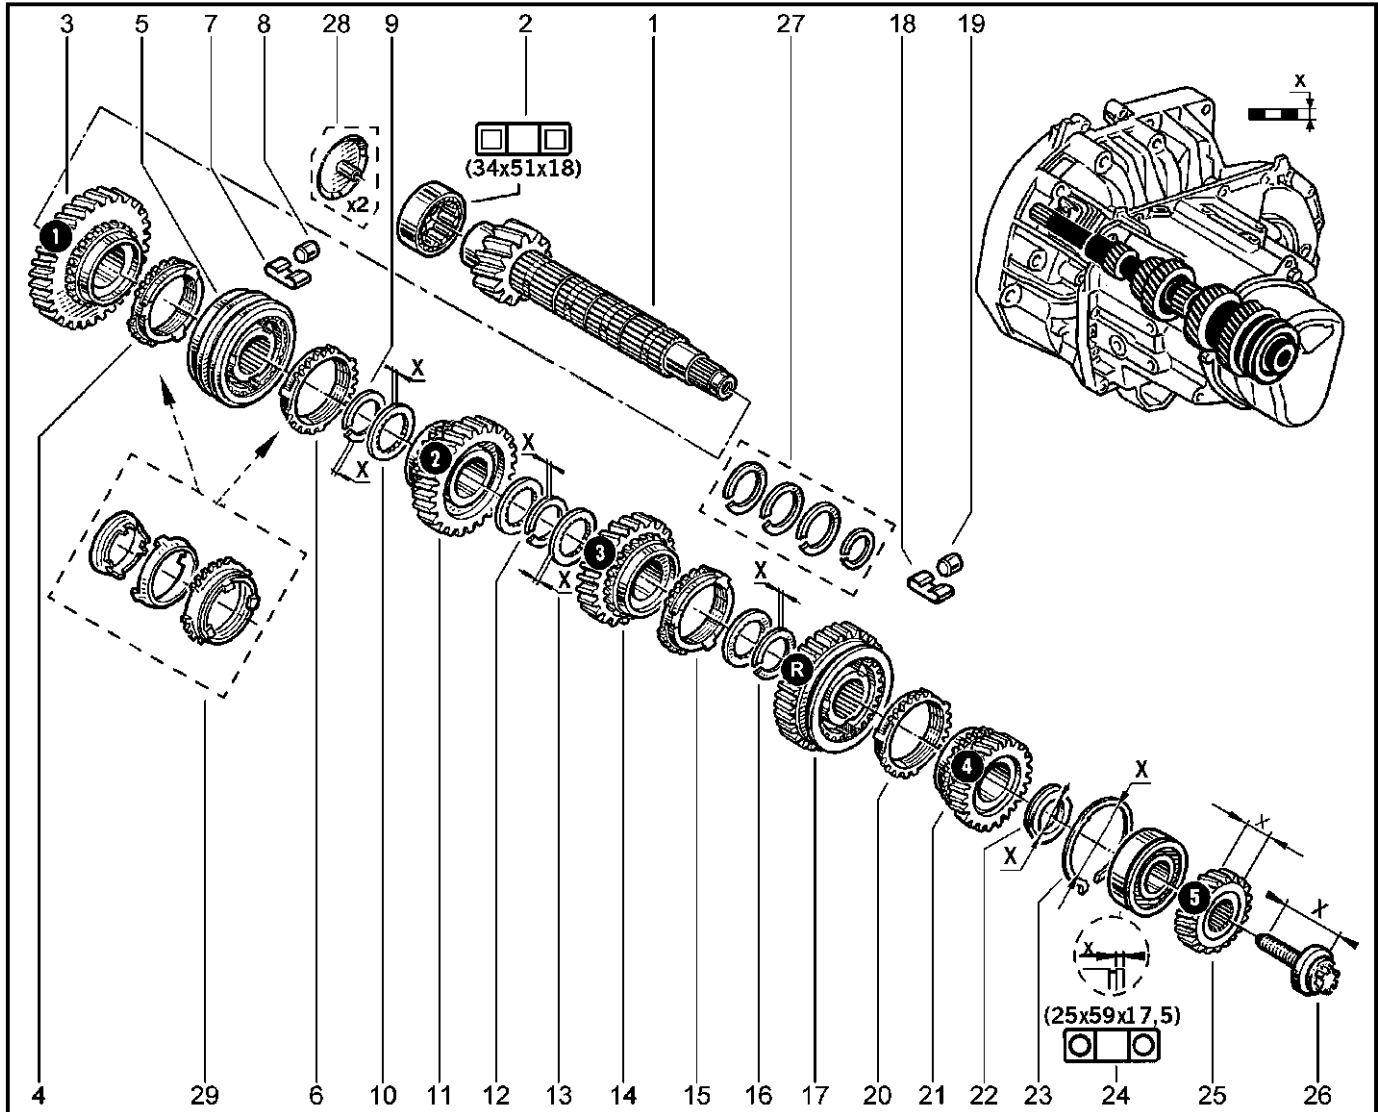

ВАЛ ВТОРИЧНЫЙ КПП

214016

KS015-41		RS015-41		FS015-40		FS015-41		
№ поз.	№ извещ. об изм	Дата выпуска изв	Вкл. в з/ч	Номер детали	Вариант	Применяемость	Кол.	Наименование
16			+	7703066376			1	Стопорное кольцо Ø 32
17			+	7701717112			1	Ступица муфты скольжения синхронизатора
18			+	7700737092			1	Пружина синхронизатора
19			+	8200117217			1	Ролик синхронизатора
20			+	8200302435			1	Блокирующее кольцо синхрогизатора
21			+	8200916114			1	Шестерня четвертой передачи
22			+	7700115628			1	Шайба упорная
23			+	8200299285			1	Стопорное кольцо
24			+	8200471327			1	Шариковый подшипник
25			+	8200607980			1	Фиксированная шестерня пятой передачи
26			+	8200110072			1	Болт заднего конца вторичного вала
27			+	7701462576			1	Стопорное кольцо
28			+	7701474862			1	Маслоотражатель
29			+	7701474771			1	Кольцо синхронизатора первой передачи