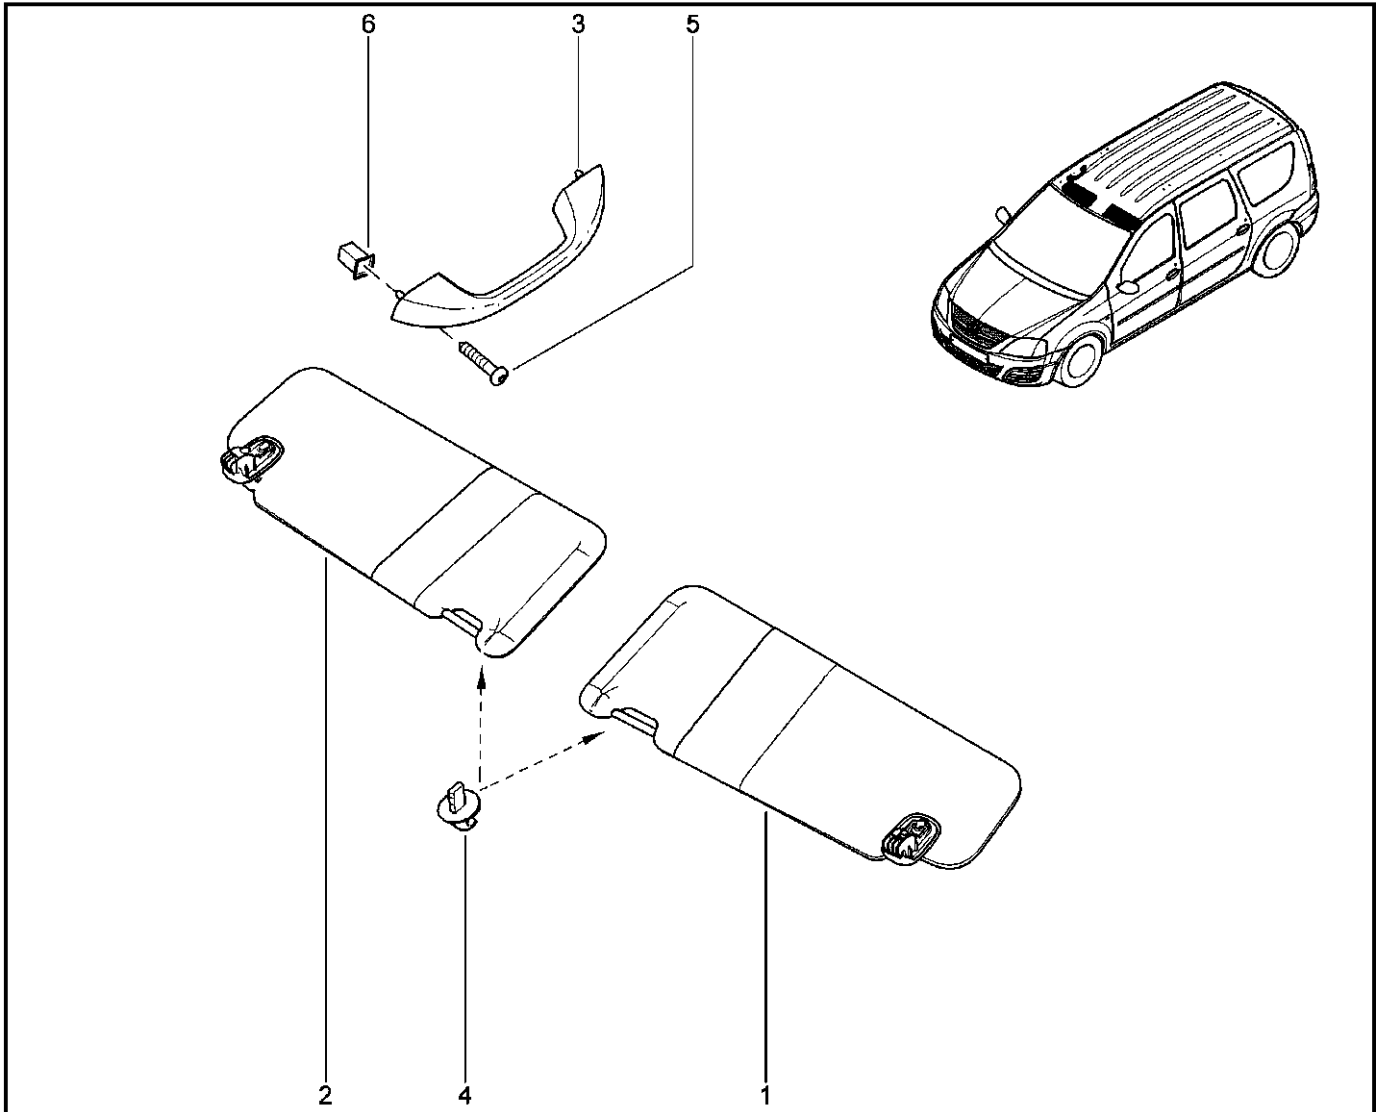

ПОРУЧНИ, КОЗЫРЬКИ, КЛЮЧКИ

584012

KS015-41		KSOY5-42		RS015-41		RSOY5-42		FS015-40		FS015-41	
№ поз.	№ извещ. об изм	Дата выпуска изв	Вкл. в з/ч	Номер детали	Вариант	Применяемость	Кол.	Наименование			
1			+	964013824R			1	Козырек противосолнечный правый			
2			+	964013824R			1	Козырек противосолнечный левый			
3			+	8200845691			1	Поручень правый			
4			+	8200449006			1	Крюк фиксации противосолнечного козырька			
5			+	7703017104			1	Болт крепления правого стеклоподъемника			
6			+	7703081184			1	Гайка пластиковая