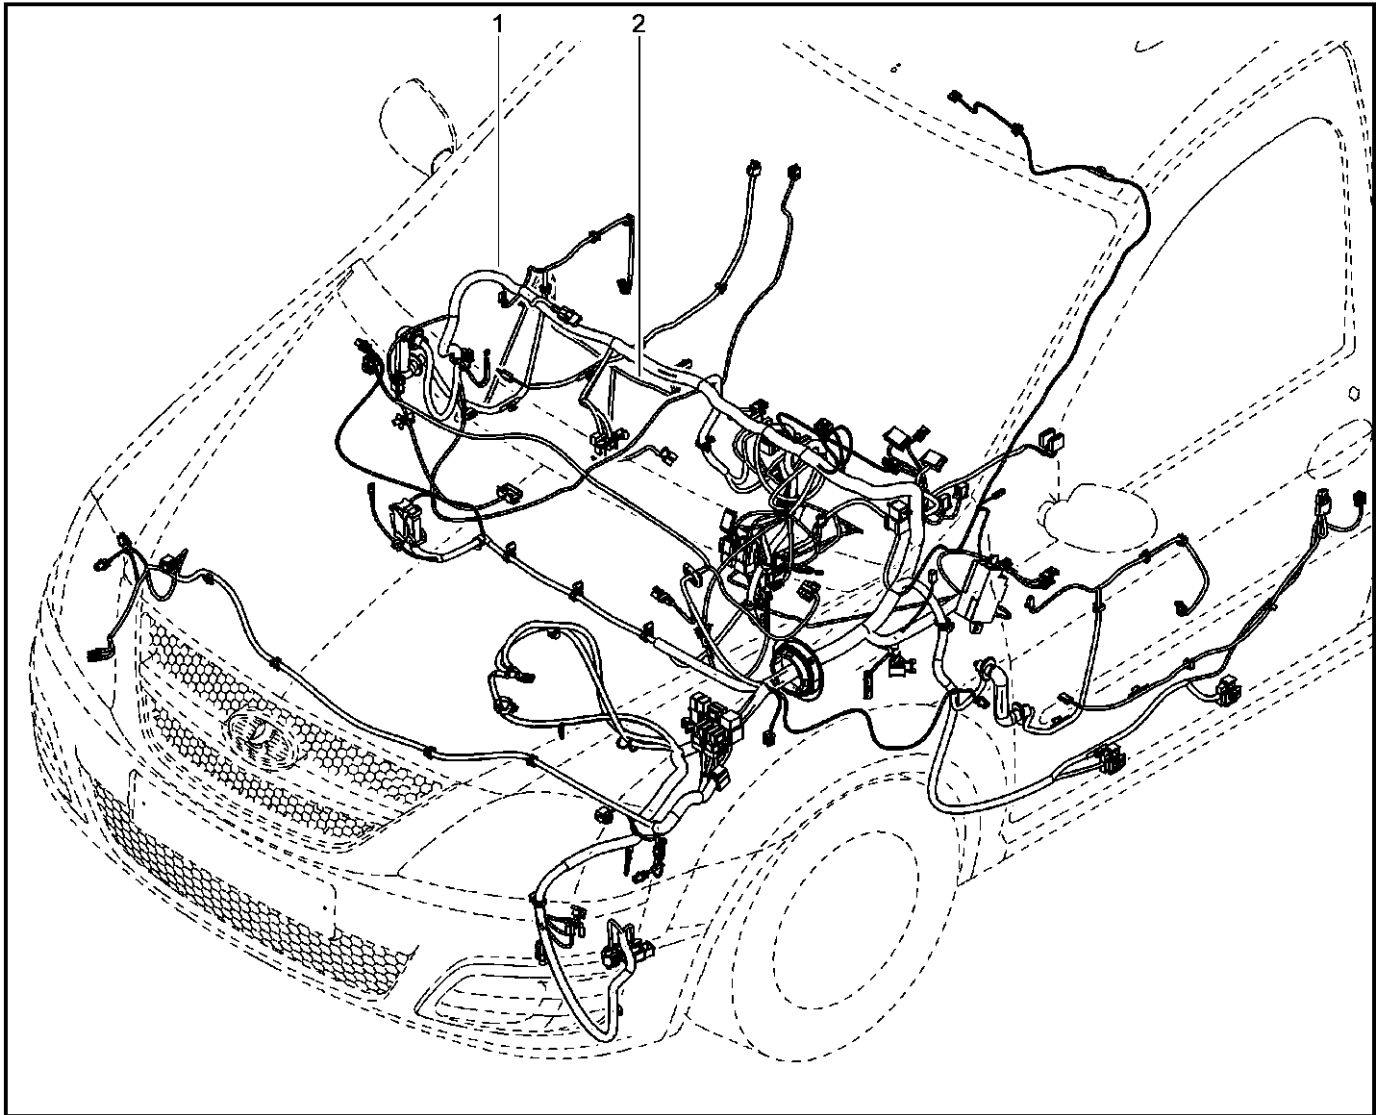

ЖГУТЫ ПРОВОДОВ ПАНЕЛИ ПРИБОРОВ

885110

KS015-41		KSOY5-42		RS015-41		RSOY5-42		FS015-40		FS015-41	
№ поз.	№ извещ. об изм	Дата выпуска изв	Вкл. в з/ч	Номер детали	Вариант	Применяемость	Кол.	Наименование			
1			+	240181861R			1	Жгут проводов панели приборов			
1			+	240185068R		замки дверей без электропривода	1	Жгут проводов панели приборов			
1			+	240185185R		замки дверей с функцией "центральный замок"	1	Жгут проводов панели приборов			
1			+	240186518R		без боковой подушки безопасности	1	Жгут проводов панели приборов			
1			+	240187770R			1	Жгут проводов панели приборов			
1			+	240188509R		с боковой подушкой безопасности	1	Жгут проводов панели приборов			
1			+	240189586R			1	Жгут проводов панели приборов			
2			+	240188795R			1	Жгут проводов вещевого ящика