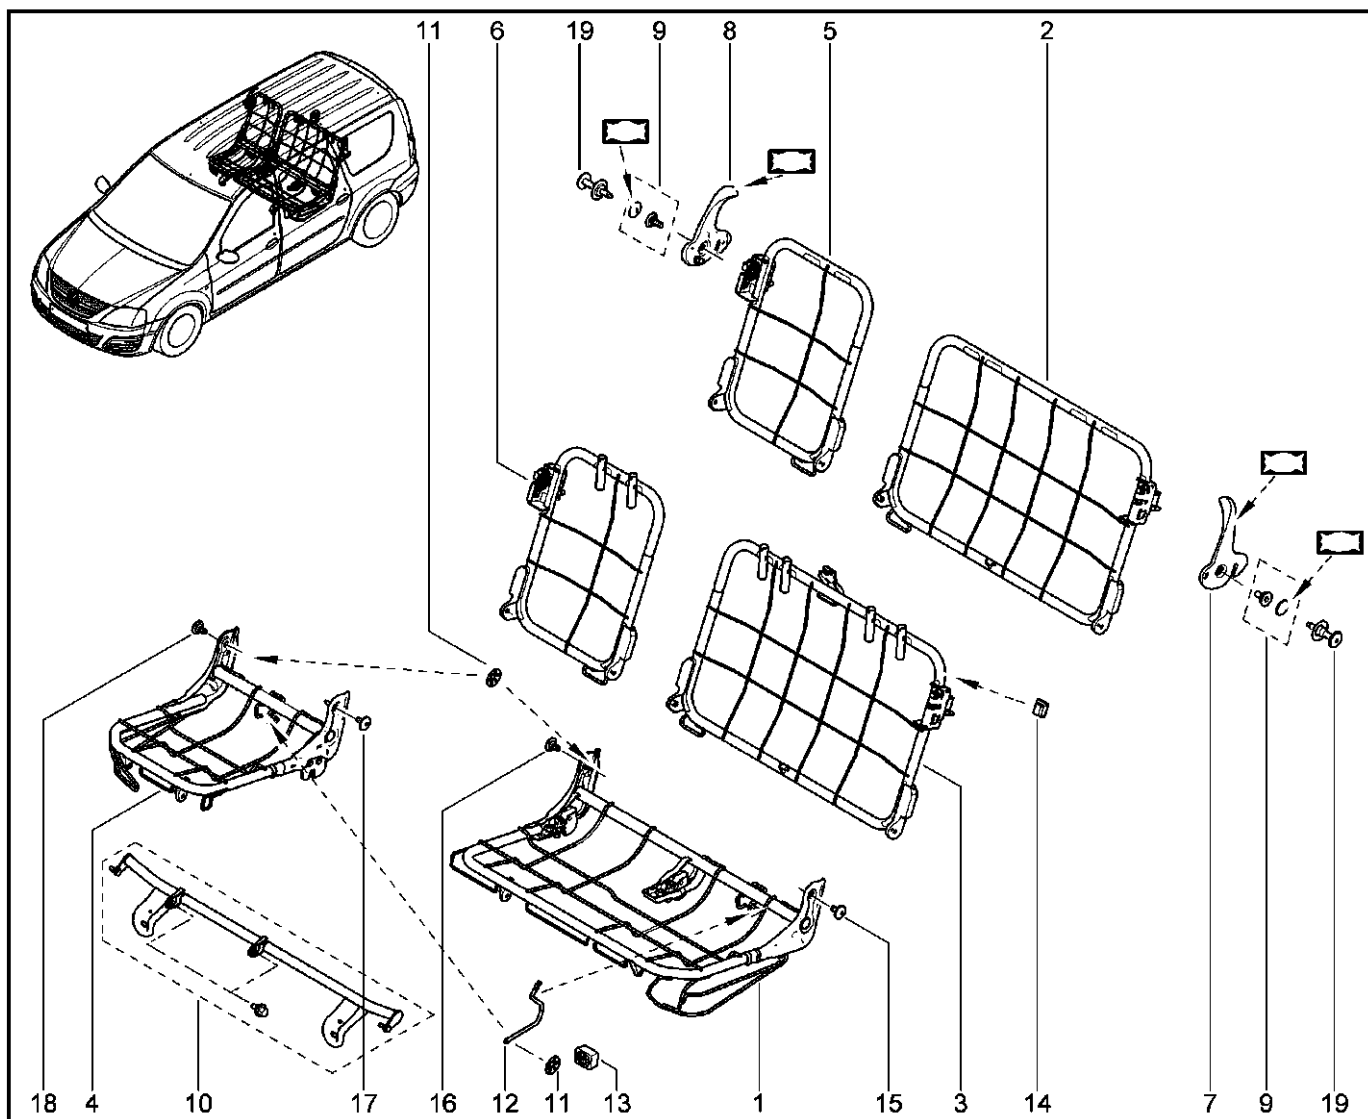

КАРКАС СИДЕНИЙ ПЕРЕДНИХ (1/3)

760211

KS015-41		KSOY5-42		RS015-41		RSOY5-42		FS015-40		FS015-41	
№ поз.	№ извещ. об изм	Дата выпуска изв	Вкл. в з/ч	Номер детали	Вариант	Применяемость	Кол.	Наименование			
12			+	6001551486			1	Тяга привода фиксатора подушек заднего сиденья			
13			+	6001551487			1	Амортизатор			
14			+	6001551605			1	Ограничитель верхний			
15			+	8201042437			1	Болт			
16			+	8201042437			1	Болт			
17			+	8201042437			1	Болт			
18			+	8201042437			1	Болт			
19			+	886425835R			1	Фиксатор – спинка сидений