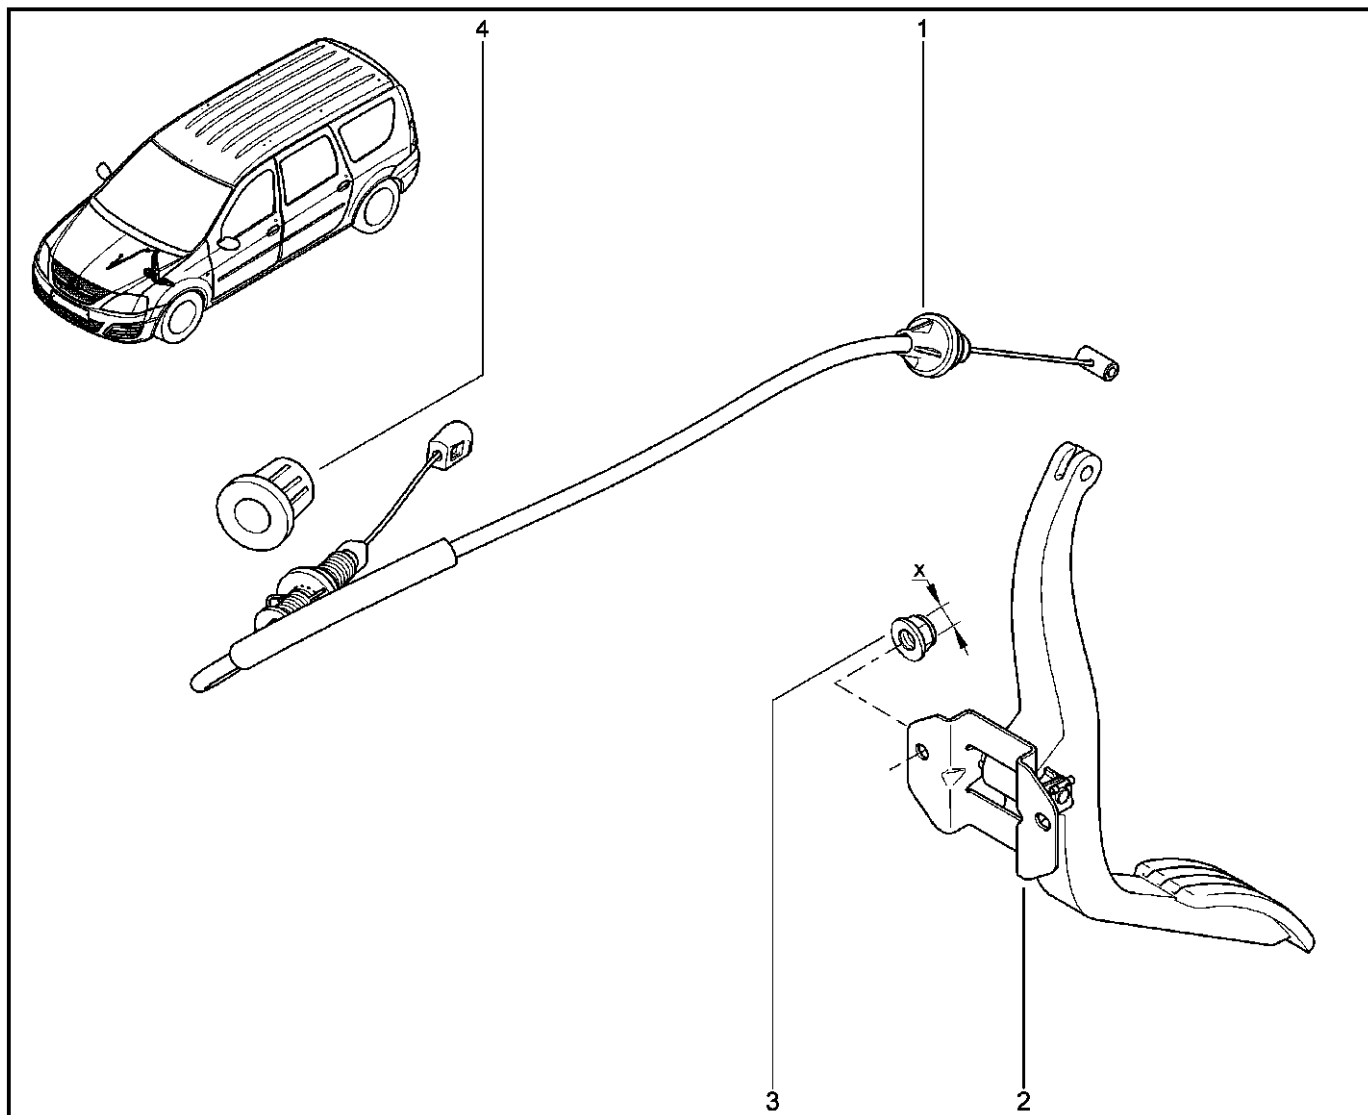

ПРИВОД ТОРМОЗОВ

373010

		KS015-41	KSOY5-42	RS015-41	RSOY5-42	FS015-40	FS015-41		
№ поз.	№ извещ. об изм	Дата выпуска изв	Вкл. в з/ч	Номер детали	Вари ант	Применяемость	Кол.	Наименование	
1			+	6001546868			1	Трос привода акселератора	
1			+	6001548721			1	Трос привода акселератора	
2			+	6001547460			1	Педаля акселератора	
3			+	7703034256			1	Гайка шестигранная самоконтрящаяся с буртиком	
4			+	6001547539			1	Упорн