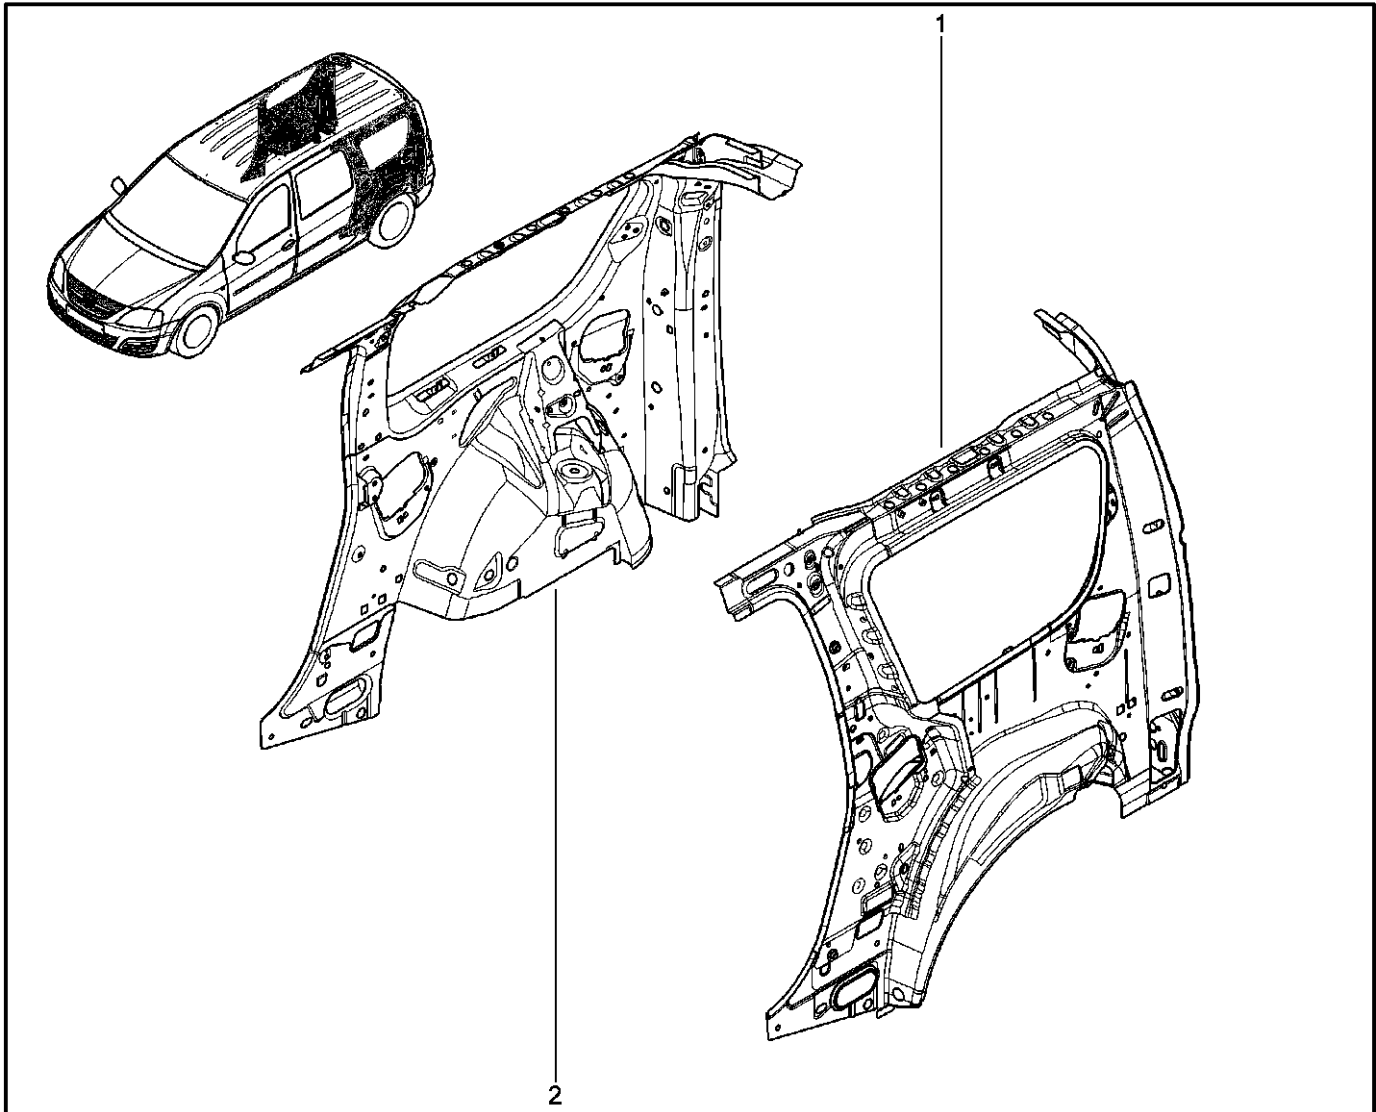

КАРКАС БОКОВИНЫ ВНУТРЕННИЙ

440010

KS015-41		KSOY5-42		RS015-41		RSOY5-42		FS015-40		FS015-41	
№ поз.	№ извещ. об изм	Дата выпуска изв	Вкл. в з/ч	Номер детали	Вари ант	Применяемость	Кол.	Наименование			
1			+	766311756R			1	Задняя колесная арка в сборе правая			
1			+	766314829R			1	Задняя колесная арка в сборе правая			
2			+	766303236R			1	Задняя колесная арка в сборе левая			
2			+	766304065R			1	Задняя колесная арка в сборе левая