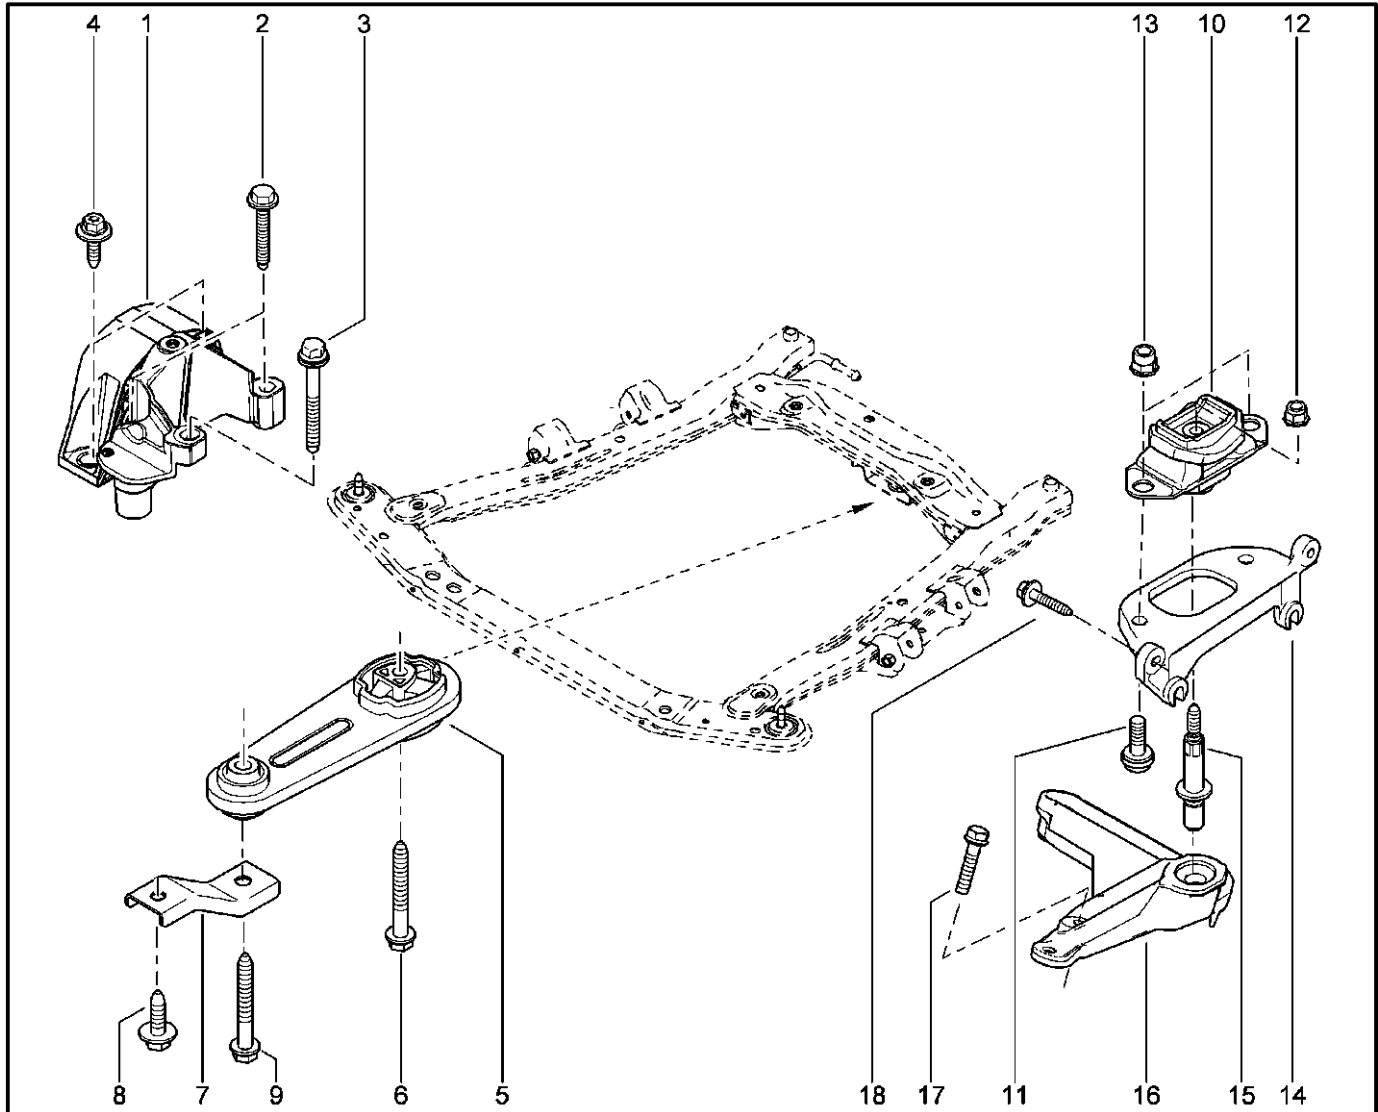

ПОДВЕСКА ДВИГАТЕЛЯ

198211

KS015-41		KSOY5-42		RS015-41		RSOY5-42		FS015-40		FS015-41	
№ поз.	№ извещ. об изм	Дата выпуска изв	Вкл. в з/ч	Номер детали	Вариант	Применяемость	Кол.	Наименование			
1			+				1				
2			+	7703101553			1	Болт шестигранный с шайбой			
3			+	6001549203			1	Болт шестигранный с буртиком			
4			+	7703602187			1	Болт шестигранный с буртиком			
5			+	112383665R			1	Штанга нижняя			
5			+	8200575641			1	Штанга нижняя			
6			+	7703602248			1	Болт шестигранный с буртиком			
7			+	8200879171			1	Растяжка опоры силового агрегата			
8			+	7703602228			1	Болт шестигранный с буртиком			
9			+	7703602248			1	Болт шестигранный с буртиком			
10			+	6001548160			1	Подушка опоры двигателя			
11			+	7703101596			1	Болт шестигранный М12х1,75-35			
12			+	7703101596			1	Гайка шестигранная			
13			+	7703034248			1	Гайка самоконтрящаяся с буртиком			
14			+	6001547896			1	Кронштейн опоры верхний