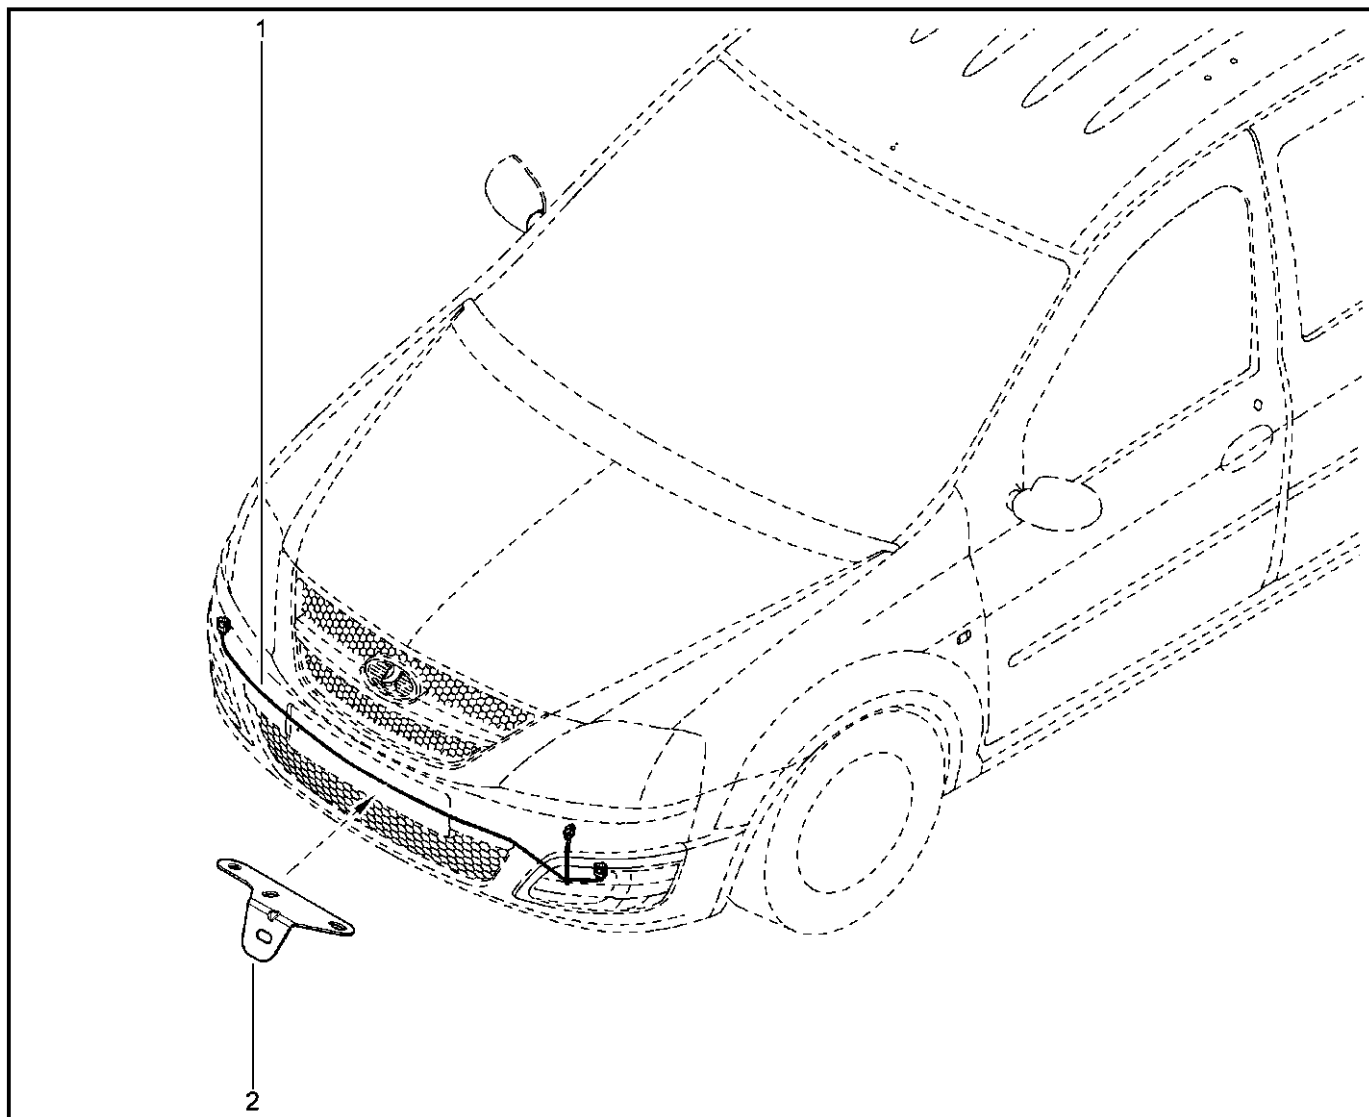

ЖГУТЫ ПРОВОДОВ ПРОТИВОТУМАННЫХ ФАР

880911

KS015-41		KSOY5-42		RS015-41		RSOY5-42		FS015-40		FS015-41	
№ поз.	№ извещ. об изм	Дата выпуска изв	Вкл. в з/ч	Номер детали	Вариант	Применяемость	Кол.	Наименование			
1			+	240709734R		с противотуманными фарами	1	Жгут проводов переднего бампера			
2			+	8200706880			1	Кронштейн крепления жгута двигателя