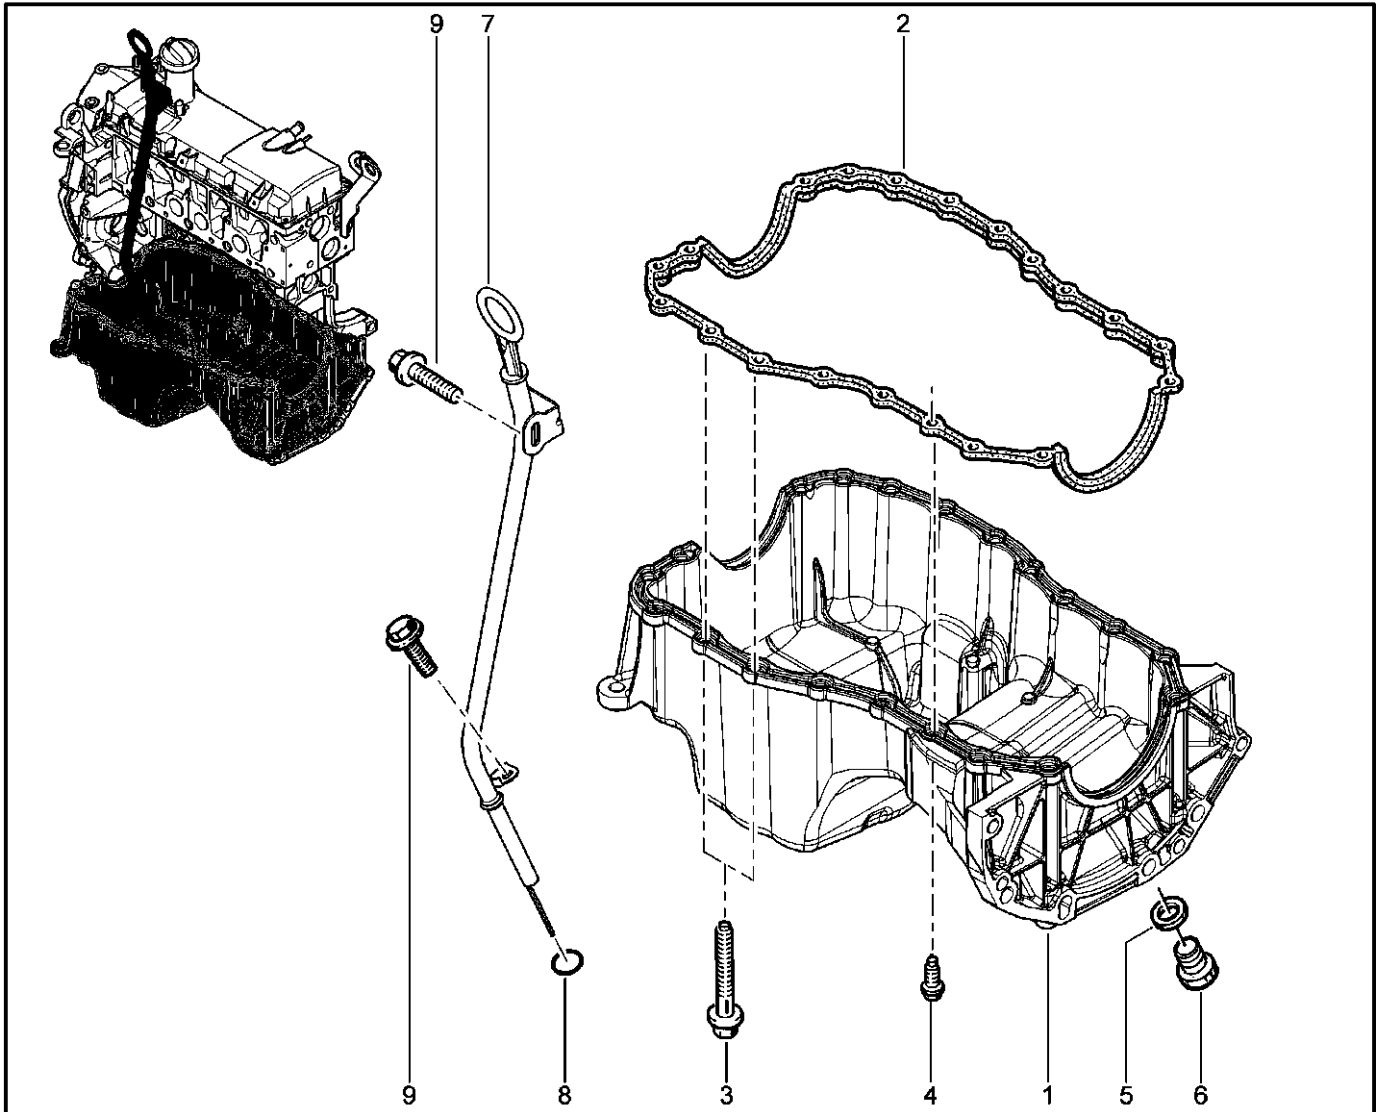

ДВИГАТЕЛЬ [8 КЛ] (КАРТЕР)

105112

				KS015-41	KSOY5-42	RS015-41	RSOY5-42	FS015-40	FS015-41
№ поз.	№ извещ. об изм	Дата выпуска изв	Вкл. в з/ч	Номер детали	Вариант	Применяемость	Кол.	Наименование	
1			+	8200535857			1	Масленный картер двигателя	
2			+	7700273486			1	Прокладка масляного картера	
3			+	8200635080			1	Болт крепления масляного картера	
4			+	8200635079			1	Болт крепления масляного картера	
5			+	110265505R			1	Шайба маслоотражательная	
6			+	7703075348			1	Пробка с квадратным гнездом	
7			+	8200678386			1	Щуп масляный в сборе	
8			+	7703065209			1	Уплотнительное кольцо	
9			+	7703002647			1	Болт крепления с буртиком