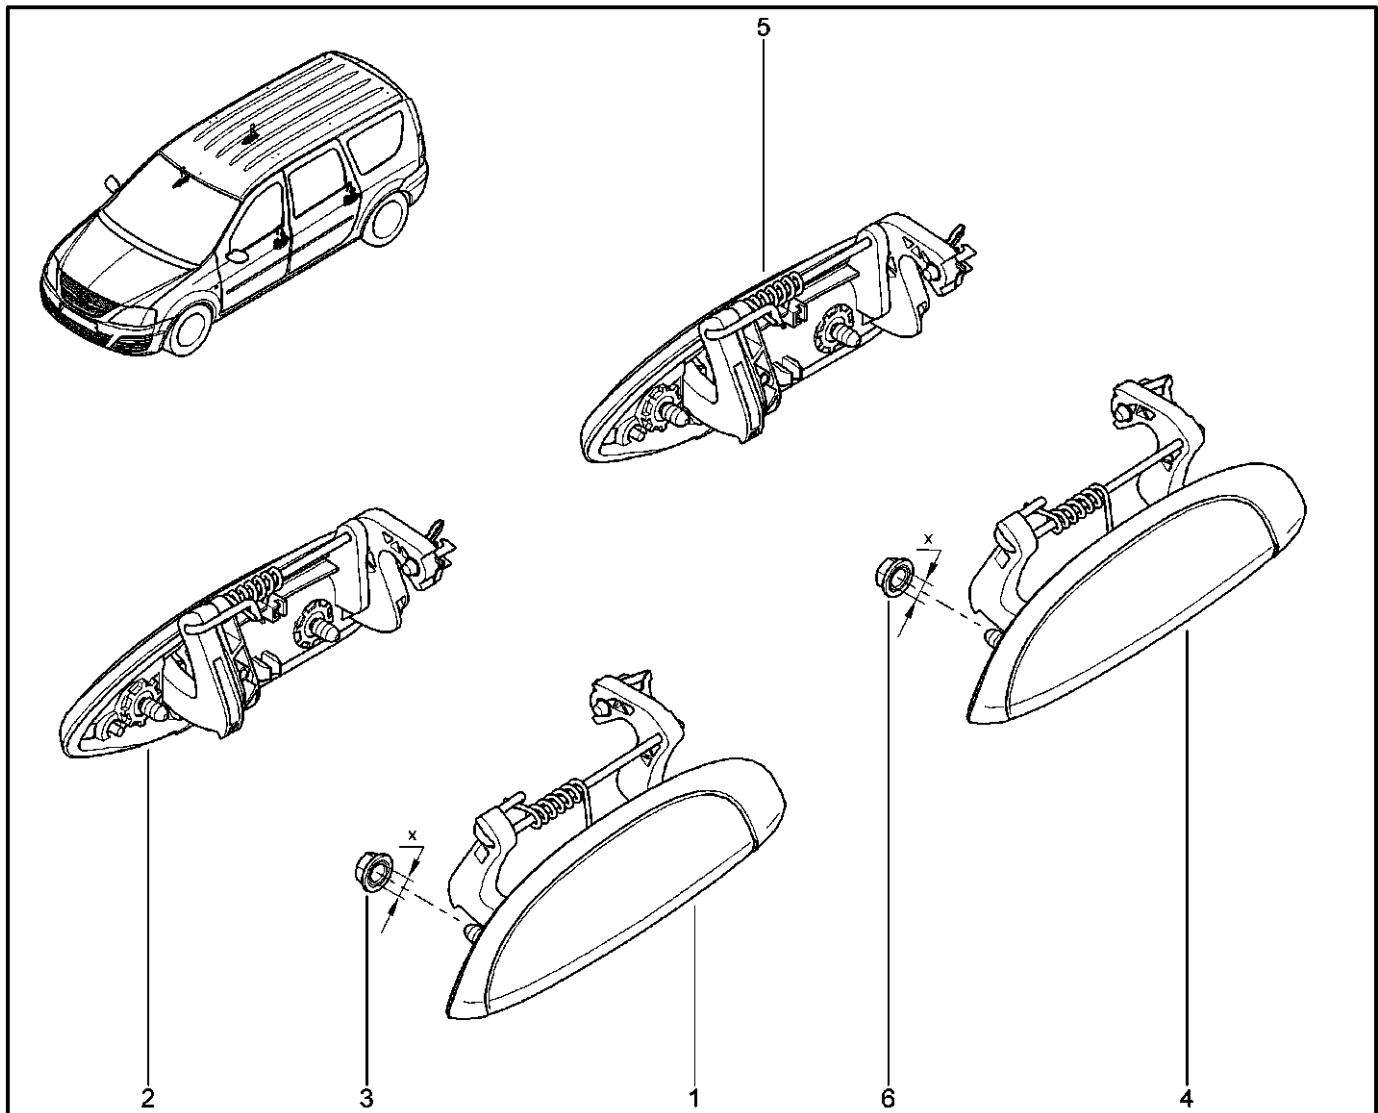

РУЧКИ ДВЕРЕЙ НАРУЖНЫЕ

503010

KS015-41		KSOY5-42		RS015-41		RSOY5-42		FS015-40		FS015-41	
№ поз.	№ извещ. об изм	Дата выпуска изв	Вкл. в з/ч	Номер детали	Вариант	Применяемость	Кол.	Наименование			
1			+	6001549493			1	Привод ручки наружной левой двери			
2			+	6001549492			1	Привод ручки наружной правой двери			
3			+	7707033001			1	Гайка шестигранная с фланцем			
4			+	6001549493			1	Привод ручки наружной левой двери			
5			+	6001549493			1	Привод ручки наружной правой двери			
6			+	7707033001			1	Гайка шестигранная с фланцем