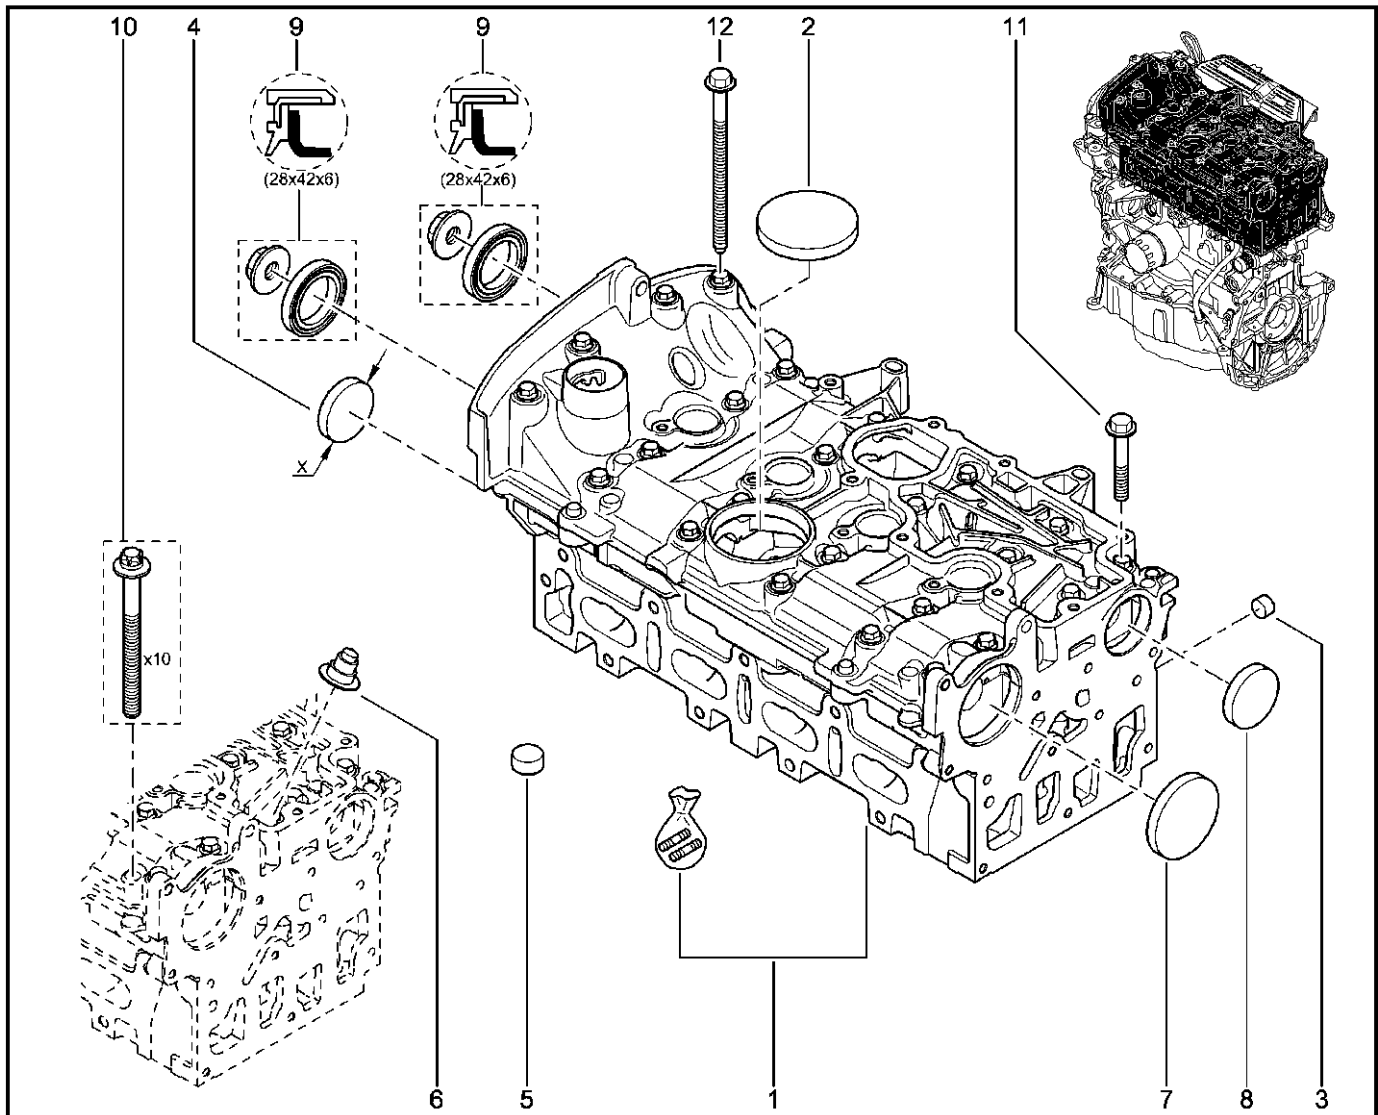

ГОЛОВКА БЛОКА [16 КЛ]

112010

KS015-41		KSOY5-42		RS015-41		RSOY5-42		FS015-40		FS015-41	
№ поз.	№ извещ. об изм	Дата выпуска изв	Вкл. в з/ч	Номер детали	Вариант	Применяемость	Кол.	Наименование			
1			+	7701473353			1	Головка блока цилиндров			
2			+	7700100967			1	Уплотняющая пробка			
3			+	7700106283			1	Заглушка			
4			+	7703075216			1	Заглушка 38			
5			+	8201030921			1	Заглушка водяной рубашки			
6			+	7700103938			1	Колпачок маслоъемник			
7			+	7700106271			1	Заглушка распределительного вала			
8			+	7700274026			1	Заглушка распределительного вала			
9			+	7701478550			1	Кольцевое уплотнение			
10			+	7701471373			1	Комплект болтов ГБЦ			
11			+	8200642488			1	Болт крепления корпуса распредвалов			
12			+	8200642490			1	Болт крепления корпуса распредвалов