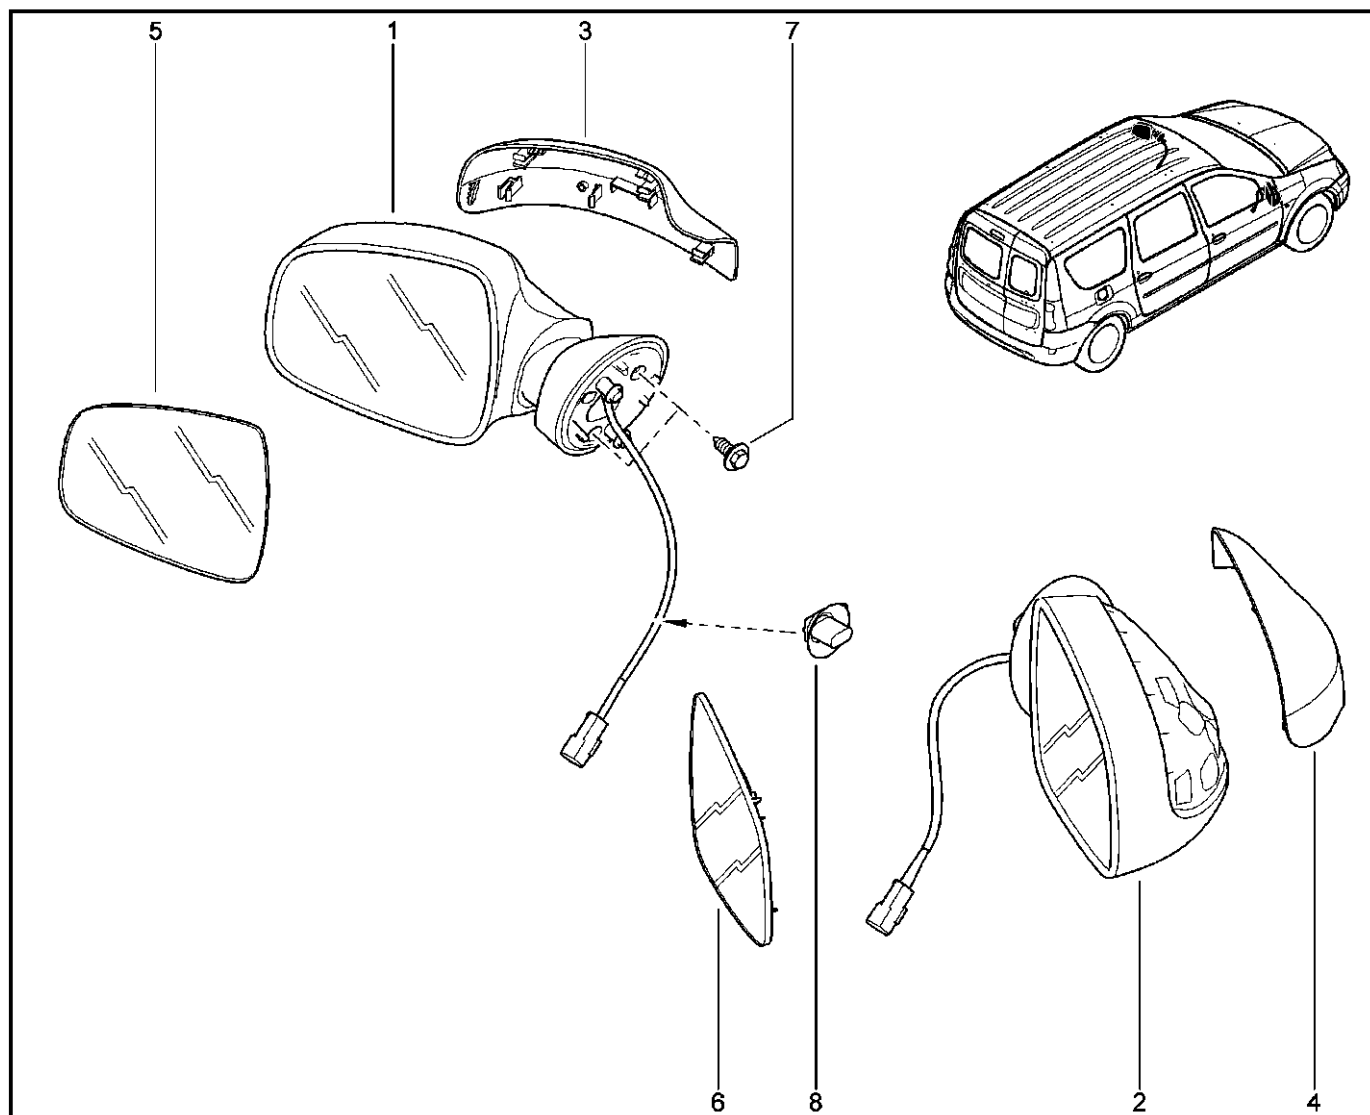

ЭЛЕКТРОЗЕРКАЛА ЗАДНЕГО ВИДА НАРУЖНЫЕ

562070

KS015-41		KSOY5-42		RS015-41		RSOY5-42		FS015-40		FS015-41	
№ поз.	№ извещ. об изм	Дата выпуска изв	Вкл. в з/ч	Номер детали	Вариант	Применяемость	Кол.	Наименование			
1			+	963023520R			1	Зеркало заднего вида наружное левое (с электроприводом)			
2			+	963017247R			1	Зеркало заднего вида наружное правое (с электроприводом)			
3			+	963736915R			1	Накладка наружного зеркала заднего вида			
4			+	963747198R			1	Накладка наружного зеркала заднего вида			
5			+	6001549716			1	Зеркальный элемент – зеркала наружное левое			
6			+	6001549717			1	Зеркальный элемент – зеркала наружное правое			
7			+	7703017104			1	Винт шестигранный с буртиком			
8			+	7703077210			1	Клипса крепления