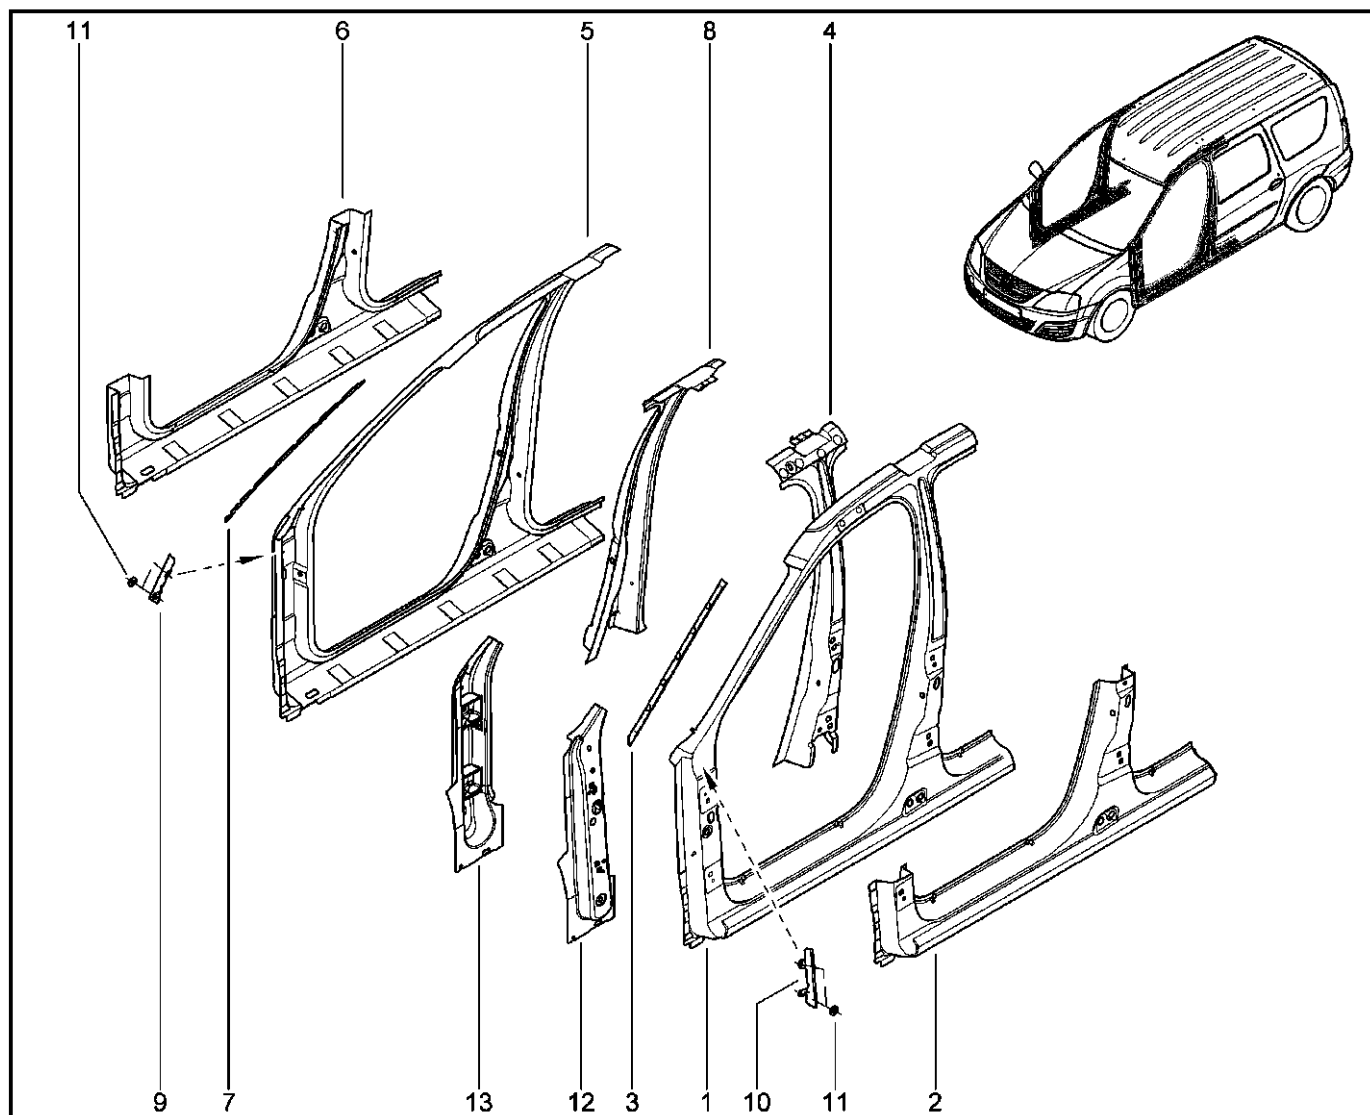

КАРКАС ПЕРЕДНИХ ДВЕРЕЙ

430110

KS015-41		KSOY5-42		RS015-41		RSOY5-42		FS015-40		FS015-41	
№ поз.	№ извещ. об изм	Дата выпуска изв	Вкл. в з/ч	Номер детали	Вариант	Применяемость	Кол.	Наименование			
1			+	760132630R			1	Панель боковины ПЛ в сборе			
2			+	6001546980			1	Панель порога в сборе левая нижняя			
3			+	6001546757			1	Держатель двойного уплотнителя левый			
4			+	765173258R			1	Усилитель в сборе – стойка средняя левая			
5			+	760126014R			1	Панель боковины ПП в сборе			
6			+	6001546981			1	Панель порога в сборе правая нижняя			
7			+	6001546758			1	Держатель двойного уплотнителя правый			
8			+	765163845R			1	Усилитель в сборе – стойка средняя правая			
9			+	762907455R			1	Накладка передней стойки правая			
10			+	762915783R			1	Накладка передней стойки левая			
11			+	7703033181			1	Гайка шестигранная с шайбой			
12			+	762477948R			1	Усилитель в сборе – передний левый			
13			+	762468496R			1	Усилитель в сборе передний правый