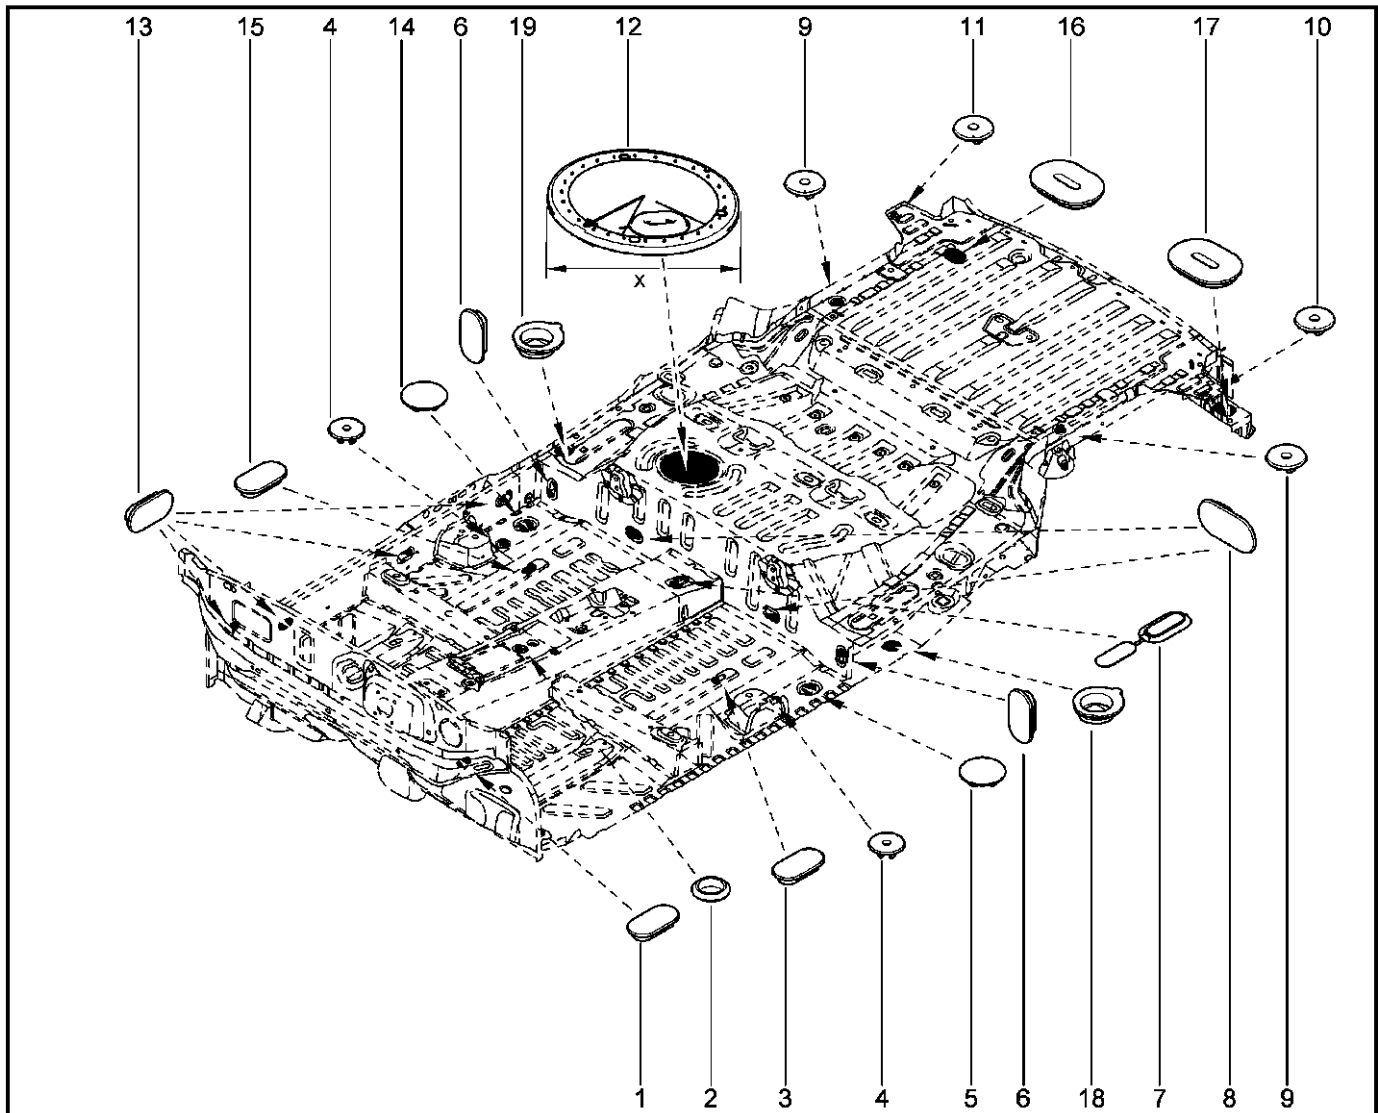

ПОЛ КУЗОВА

640110

KS015-41		KSOY5-42		RS015-41		RSOY5-42		FS015-40		FS015-41	
№ поз.	№ извещ. об изм	Дата выпуска изв	Вкл. в з/ч	Номер детали	Вари ант	Применяемость	Кол.	Наименование			
16			+	7703074522			1	Заглушка пластмассовая			
17			+	7703074522			1	Заглушка пластмассовая			
18			+	748161314R			1	Сливной патрубок			
19			+	748161314R			1	Сливной патрубок