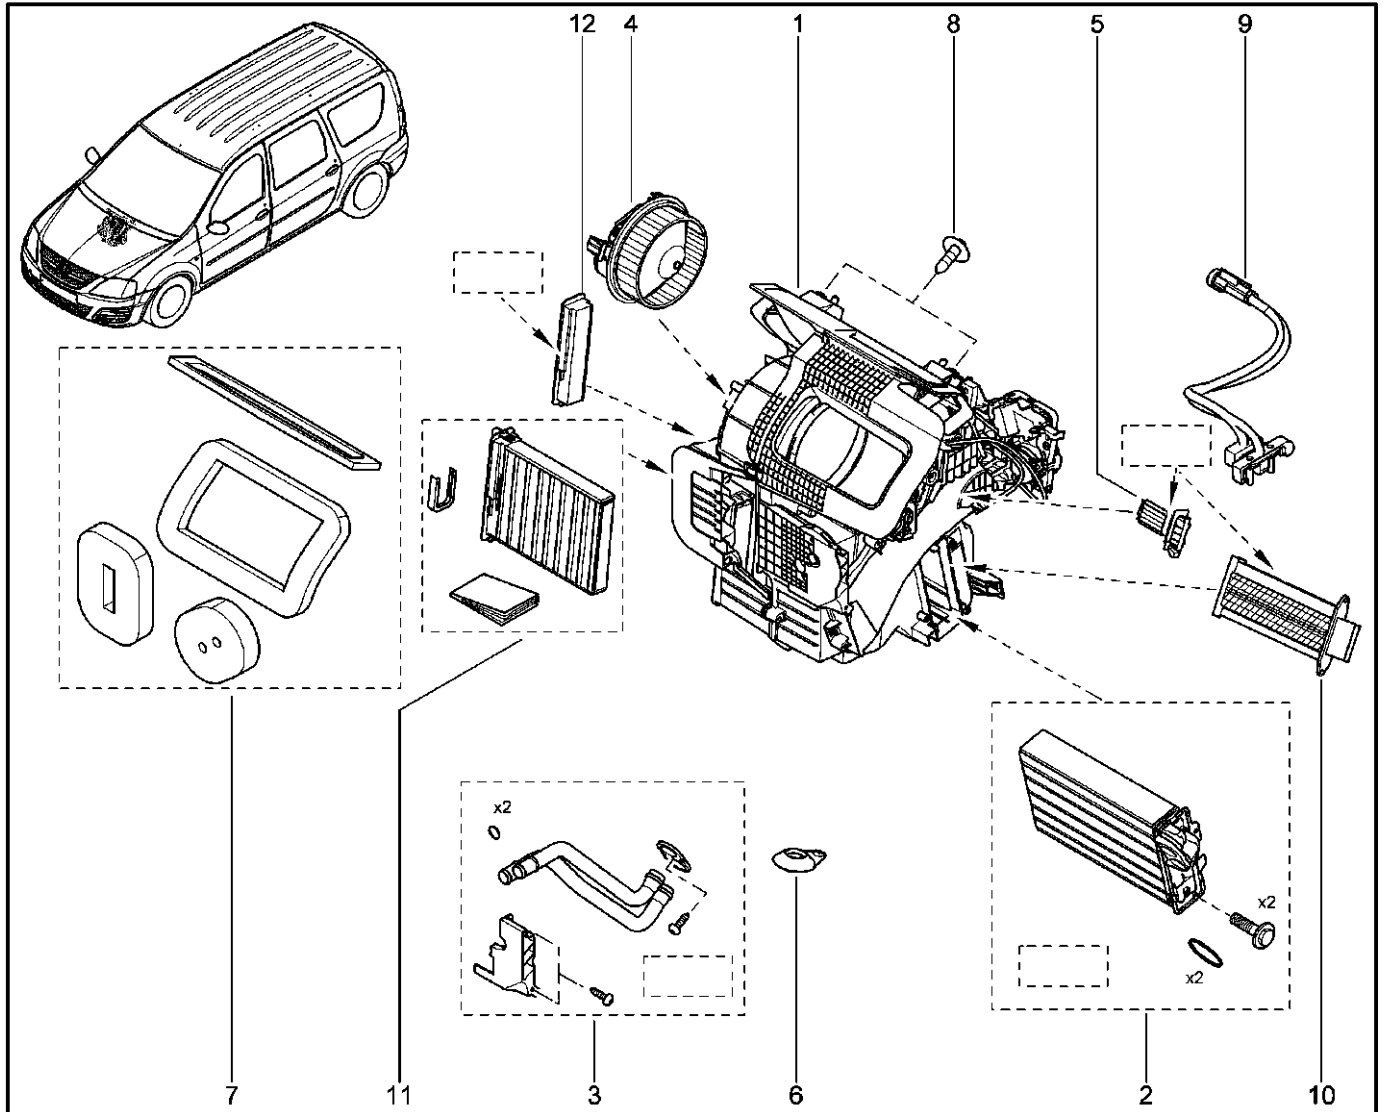

ОТОПИТЕЛЬ

602011

KS015-41		KSOY5-42		RS015-41		RSOY5-42		FS015-40		FS015-41	
№ поз.	№ извещ. об изм.	Дата выпуска изв.	Вкл. в з/ч	Номер детали	Вариант	Применяемость	Кол.	Наименование			
1			+	271206066R		без кондиционера	1	Отопитель в сборе			
1			+	271209465R			1	Отопитель в сборе			
2			+	6001547484			1	Радиатор отопителя			
3			+	6001547485			1	Трубки радиатора			
4			+	6001547691		без кондиционера	1	Вентилятор отопителя			
5			+	6001547488			1	Резистор добавочный электровентилятора отопителя			
6			+	7703074672		без кондиционера	1	Клапан дренажного отверстия вывода			
7			+	6001547681			1	Комплект уплотнений			
8			+	7703026056			1	Большой самонарезающий болт			
9			+	240753971R		без кондиционера	1	Колодка жгута проводов электровентилятора			
10			+	7701060003			1	Нагревательный элемент