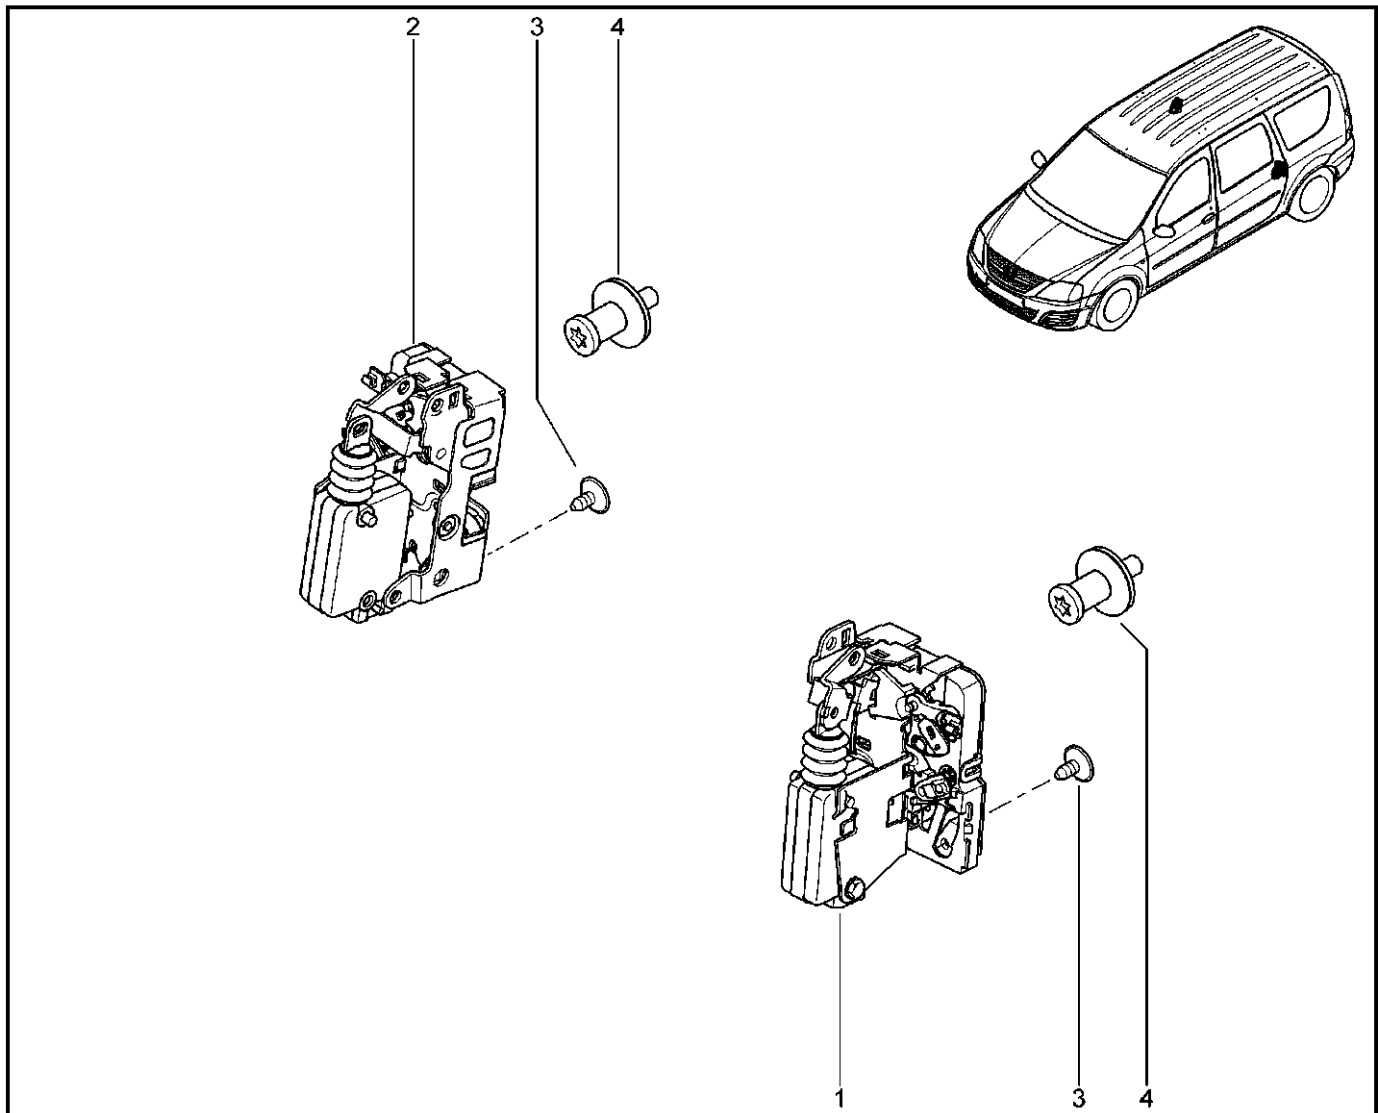

ЗАМКИ ЗАДНИХ ДВЕРЕЙ

502510

KS015-41		KSOY5-42		RS015-41		RSOY5-42		FS015-40		FS015-41	
№ поз.	№ извещ. об изм	Дата выпуска изв	Вкл. в з/ч	Номер детали	Вариант	Применяемость	Кол.	Наименование			
1			+	825035198R			1	Замок двери ЗЛ с электроприводом			
2			+	825021157R			1	Замок двери ЗП с электроприводом			
3			+	7703006229			1	Винт с цилиндрической головкой и сферой			
4			+	825700416R			1	Фиксатор замка боковой двери