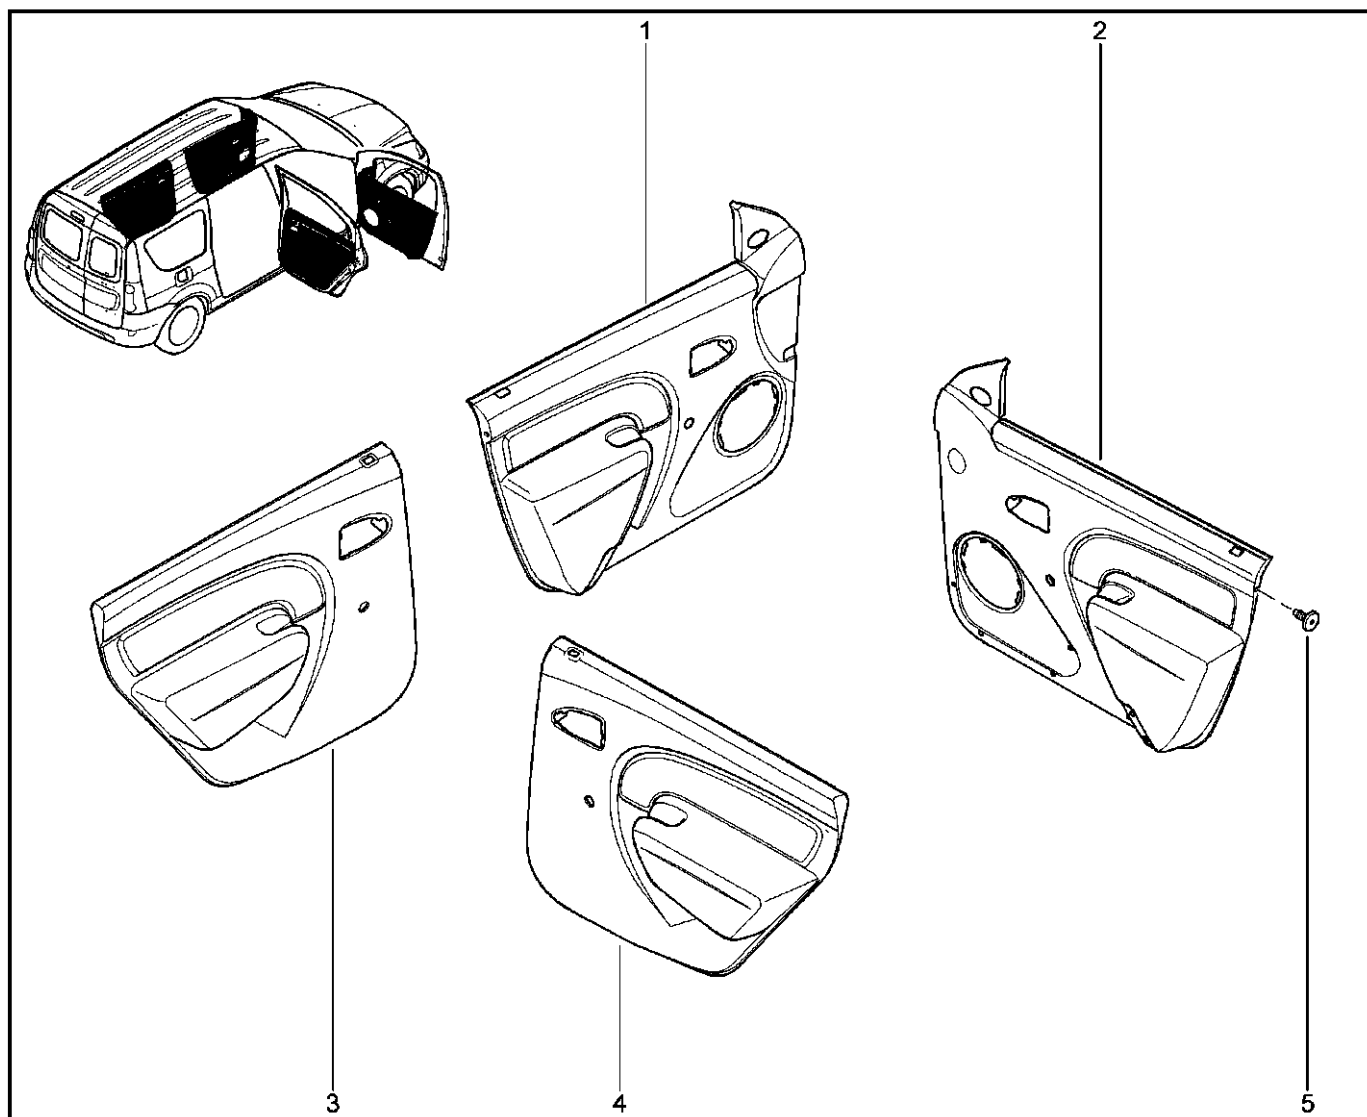

ОБИВКА ДВЕРЕЙ

720112

KS015-41		KSOY5-42		RS015-41		RSOY5-42		FS015-40		FS015-41	
№ поз.	№ извещ. об изм	Дата выпуска изв	Вкл. в з/ч	Номер детали	Вариант	Применяемость	Кол.	Наименование			
1			+	8450000403		цвет интерьера – карбон	1	Обивка панели двери передней левой			
1			+	8450000713		цвет интерьера – тропик	1	Обивка панели двери передней левой			
1			+	8450000714		цвет интерьера – мокка	1	Обивка панели двери передней левой			
2			+	8450000400		цвет интерьера – карбон	1	Обивка панели двери передней правой			
2			+	8450000711		цвет интерьера – тропик	1	Обивка панели двери передней правой			
2			+	8450000712		цвет интерьера – мокка	1	Обивка панели двери передней правой			
3			+	8450000342		цвет интерьера – карбон	1	Обивка панели двери задней левой			
3			+	8450000709		цвет интерьера – тропик	1	Обивка панели двери задней левой