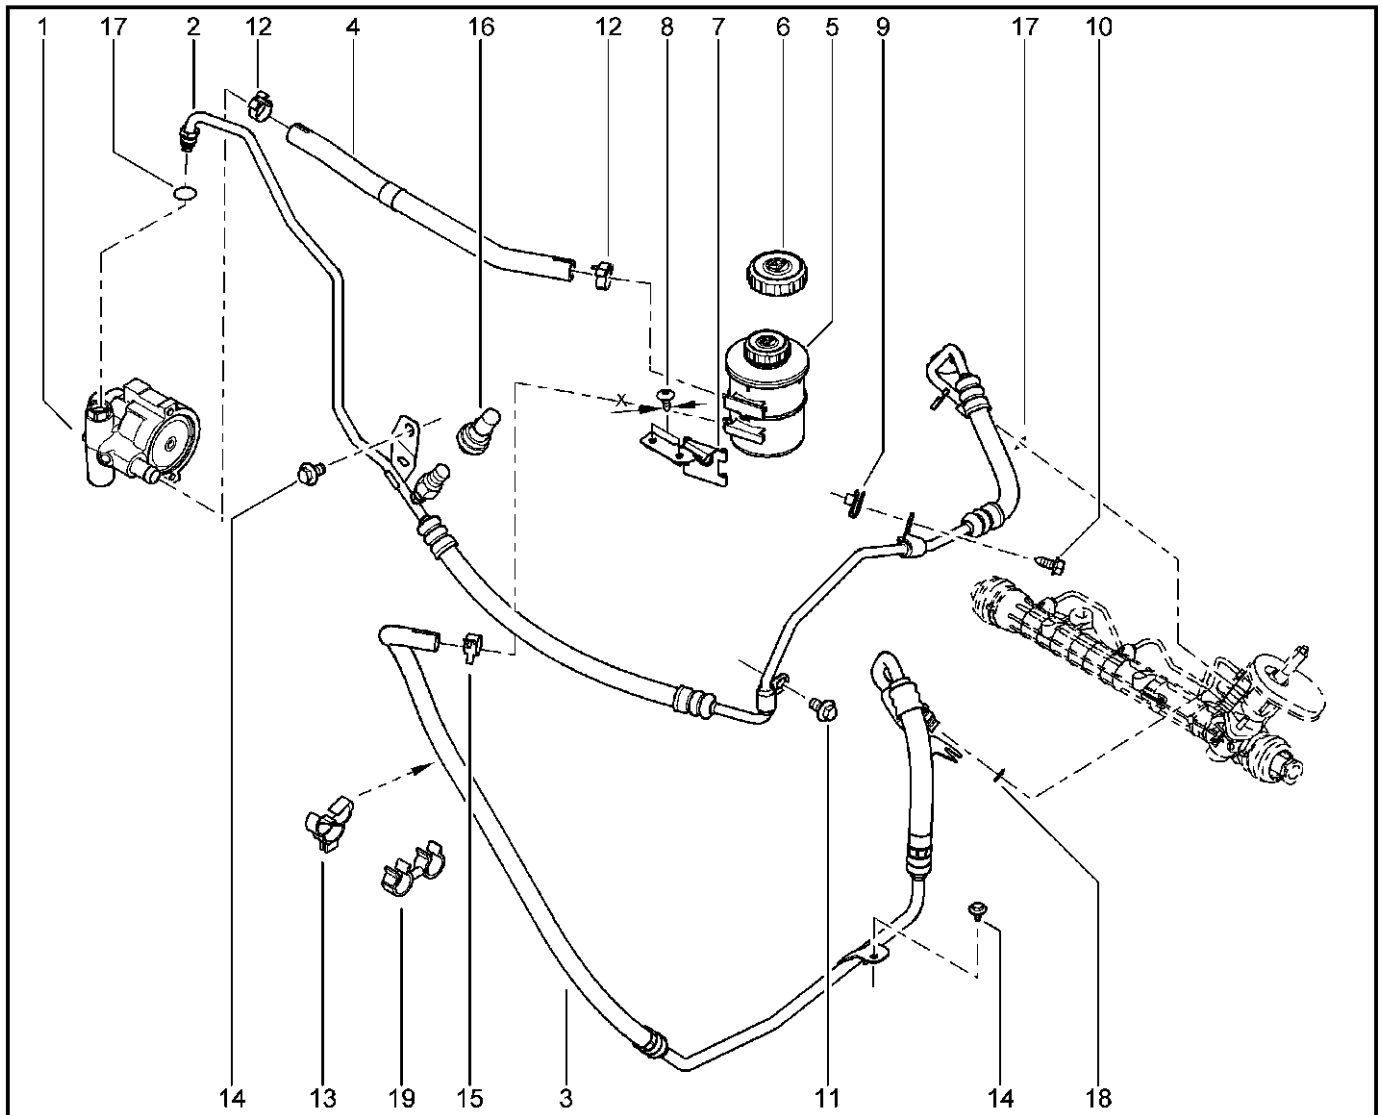

ГИДРОУСИЛИТЕЛЬ

363450

KS015-41		KSOY5-42		RS015-41		RSOY5-42		FS015-40		FS015-41	
№ поз.	№ извещ. об изм.	Дата выпуска изв.	Вкл. в з/ч	Номер детали	Вариант	Применяемость	Кол.	Наименование			
13			+	7703179080		с ГУР	1	Скоба крепления			
14			+	7703101447		с ГУР	1	Болт шестигранный с шайбой			
15			+	7703083469		с ГУР	1	Хомут крепления Ø1			
16			+	497610324R		с ГУР	1	Датчик давления ГУРУ			
17			+	7703065106		с ГУР	1	Уплотнение 7,6x10,8x1,6			
18			+	7703065243		с ГУР	1	Уплотнительное кольцо 9,5x12,3x1,4			
19			+	8200717021		с ГУР	1	Скоба крепления