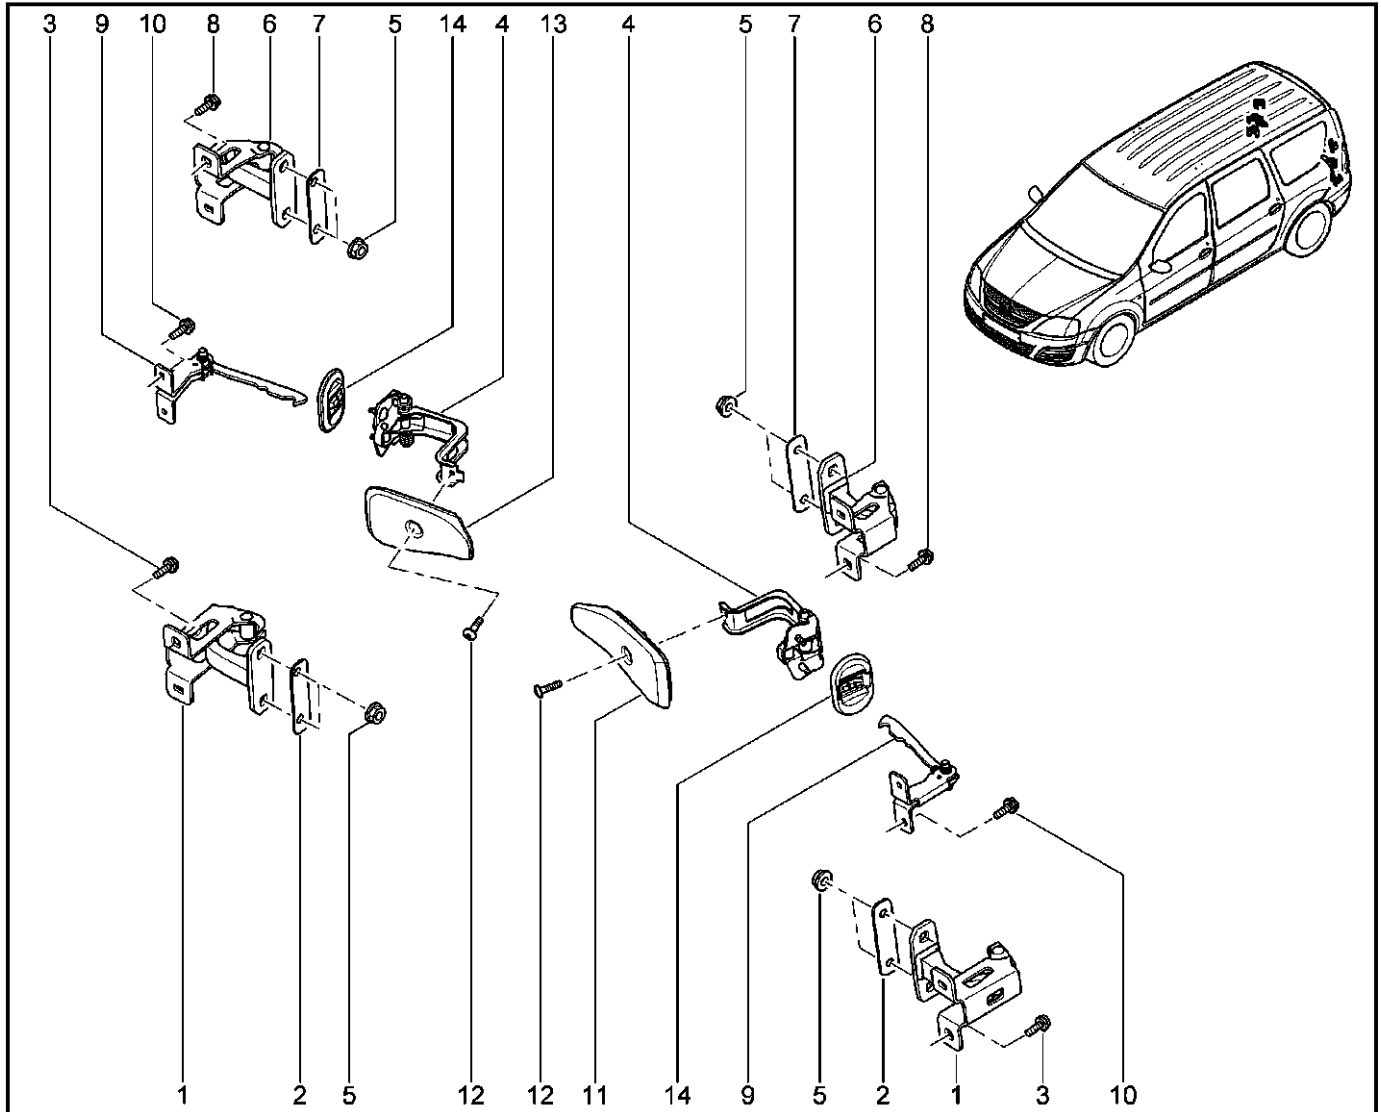

**ПЕТЛИ ЗАДНИХ ДВЕРЕЙ**

**500210**

KS015-41		KSOY5-42		RS015-41		RSOY5-42		FS015-40		FS015-41	
№ поз.	№ извещ. об изм.	Дата выпуска изв.	Вкл. в з/ч	Номер детали	Вари ант.	Применяемость	Кол.	Наименование			
1			+	6001548848			1	Петля двери задка			
2			+	6001549482			1	Клеевая пластина (багажник)			
3			+	7703602211			1	Болт шестигранный с буртиком и шайбой			
4			+	8200751107			1	Захват ограничителя открывания двери задка			
5			+	7707602002			1	Гайка шестигранная			
6			+	6001548847			1	Петля двери задка			
7			+	6001549481			1	Усилитель (клеевая пластина)			
8			+	7703602211			1	Болт шестигранный с буртиком и шайбой			
9			+	6001549483			1	Ограничитель открывания двери			
10			+	7703602192			1	Болт шестигранный с буртиком			
11			+	6001550295			1	Ручка двери			
12			+	7703008223			1	Болт с полукруглой головкой М5			
13			+	6001550296			1	Ручка двери			
14			+	908701578R			1	Накладка ограничителя открывания двери			