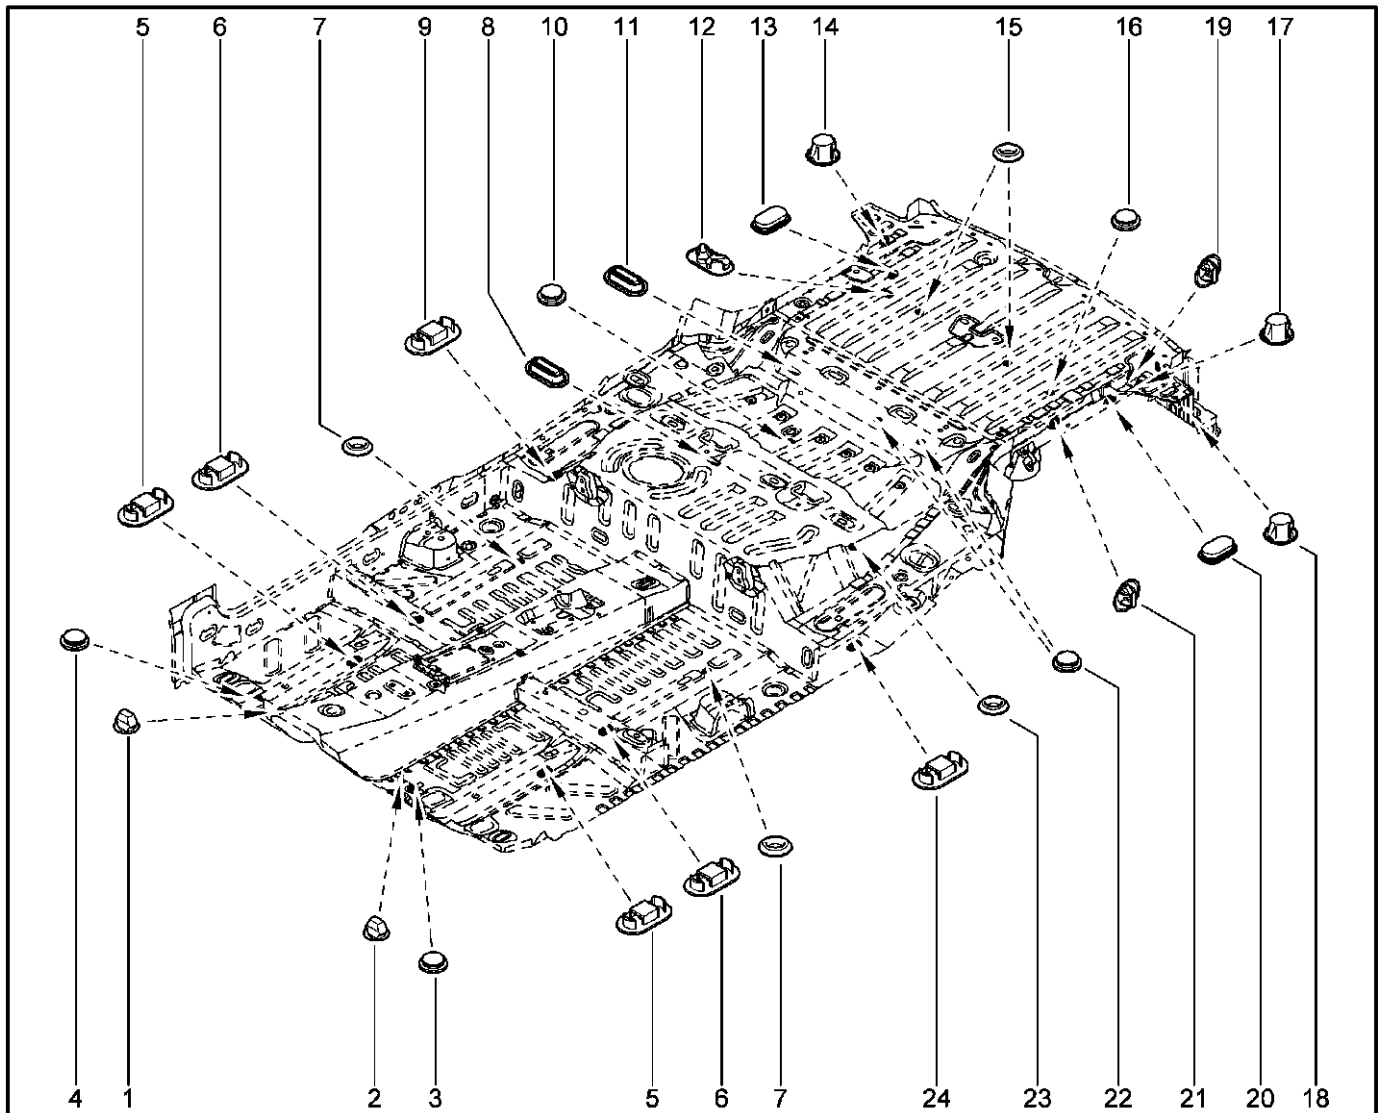

ЗАГЛУШКИ

640130

KS015-41		KSOY5-42		RS015-41		RSOY5-42		FS015-40		FS015-41	
№ поз.	№ извещ. об изм	Дата выпуска изв	Вкл. в з/ч	Номер детали	Вариант	Применяемость	Кол.	Наименование			
16			+	7703074647			1	Заглушка дренажная 20,5			
17			+	7703074607			1	Заглушка Ø16			
18			+	7703074607			1	Заглушка Ø16			
19			+	7703074627			1	Заглушка 20x50			
20			+	7703074611			1	Заглушка 20x50			
21			+	7703074627			1	Заглушка 20x50			
22			+	7703074647			1	Заглушка дренажная 20,5			
23			+	7703074604			1	Заглушка Ø20,5			
24			+	6001547068			1	Заглушка 20x50