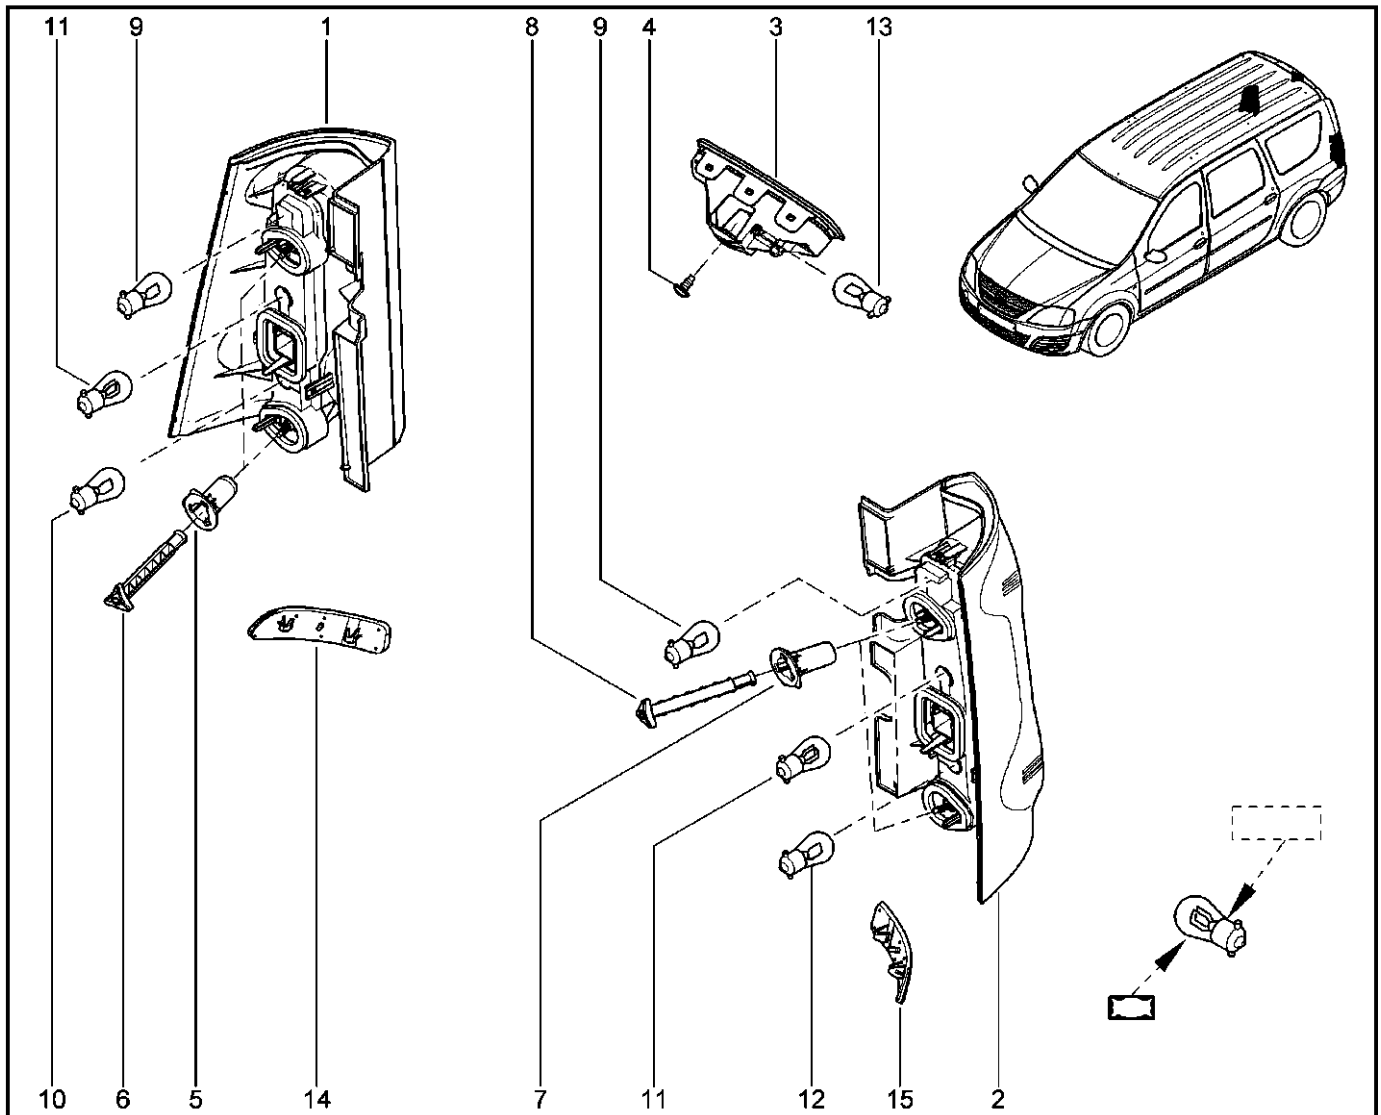

ФОНАРЬ ЗАДНИЙ

811012

KS015-41		KSOY5-42		RS015-41		RSOY5-42		FS015-40		FS015-41	
№ поз.	№ извещ. об изм	Дата выпуска изв	Вкл. в з/ч	Номер детали	Вариант	Применяемость	Кол.	Наименование			
13			+	7703097178			1	Лампа накаливания 12V 21W			
14			+	8200751778			1	Кагафот отражатель правый			
15			+	8200751779			1	Кагафот отражатель левый