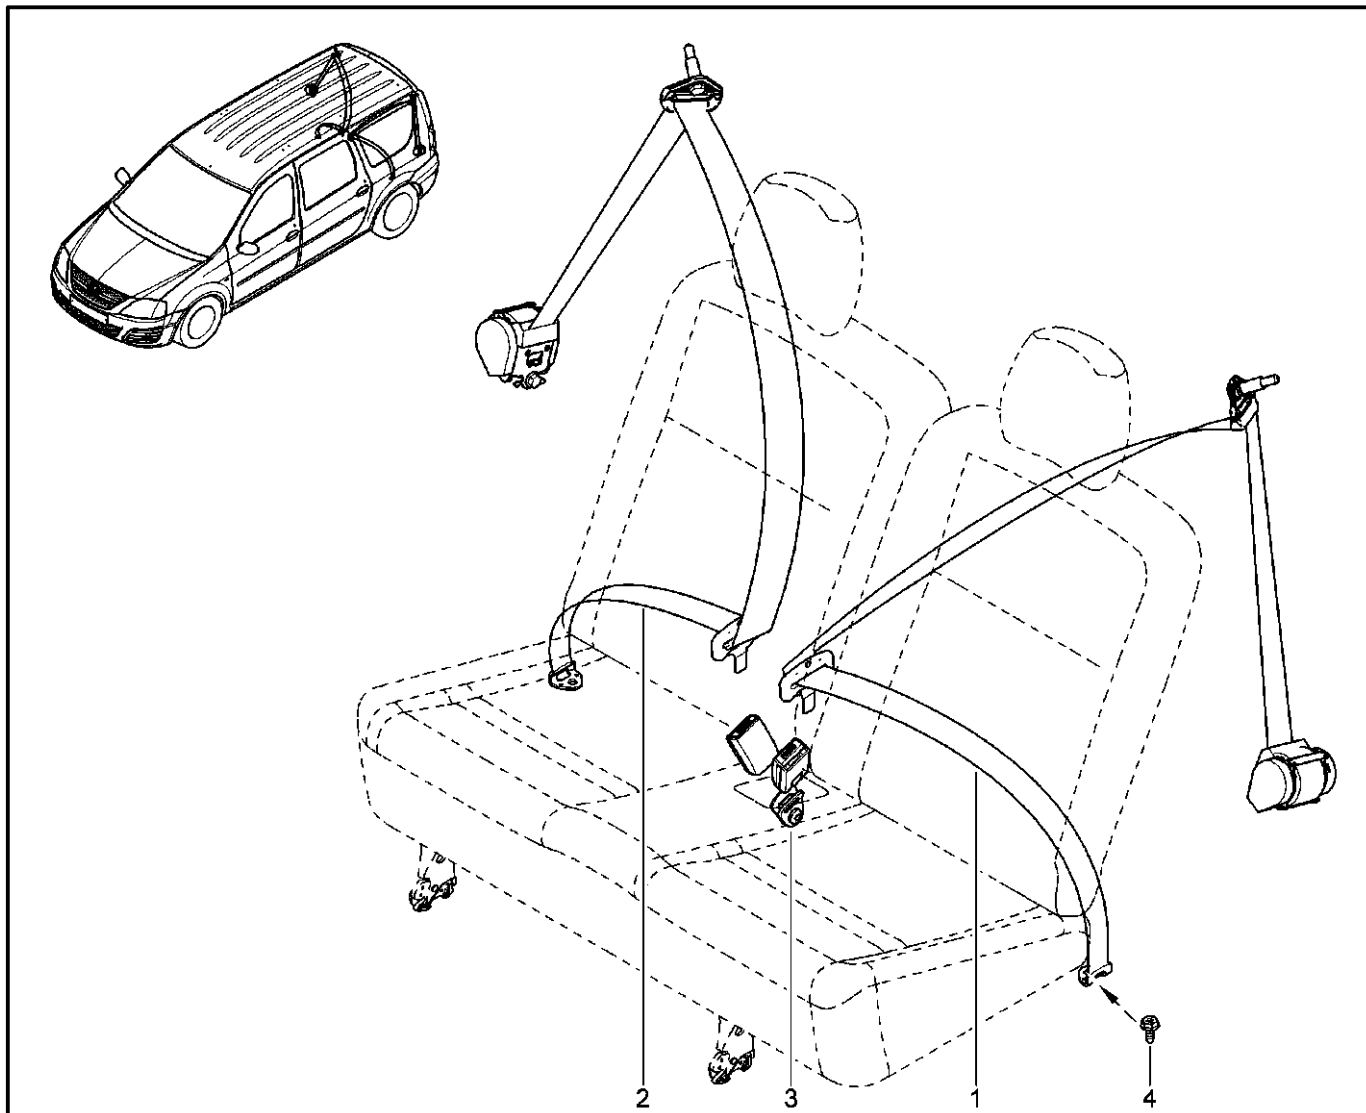

РЕМНИ БЕЗОПАСНОСТИ 3-ГО РЯДА

594412

KS015-41		KSOY5-42		RS015-41		RSOY5-42		FS015-40		FS015-41	
№ поз.	№ извещ. об изм	Дата выпуска изв	Вкл. в з/ч	Номер детали	Вариант	Применяемость	Кол.	Наименование			
1			+	6001549687			1	Ремень безопасности 3-го ряда			
2			+	6001549688			1	Ремень безопасности 3-го ряда			
3			+	8200011828			1	Замок центральный задний			
4			+	7703602276			1	Болт крепления левого ремня