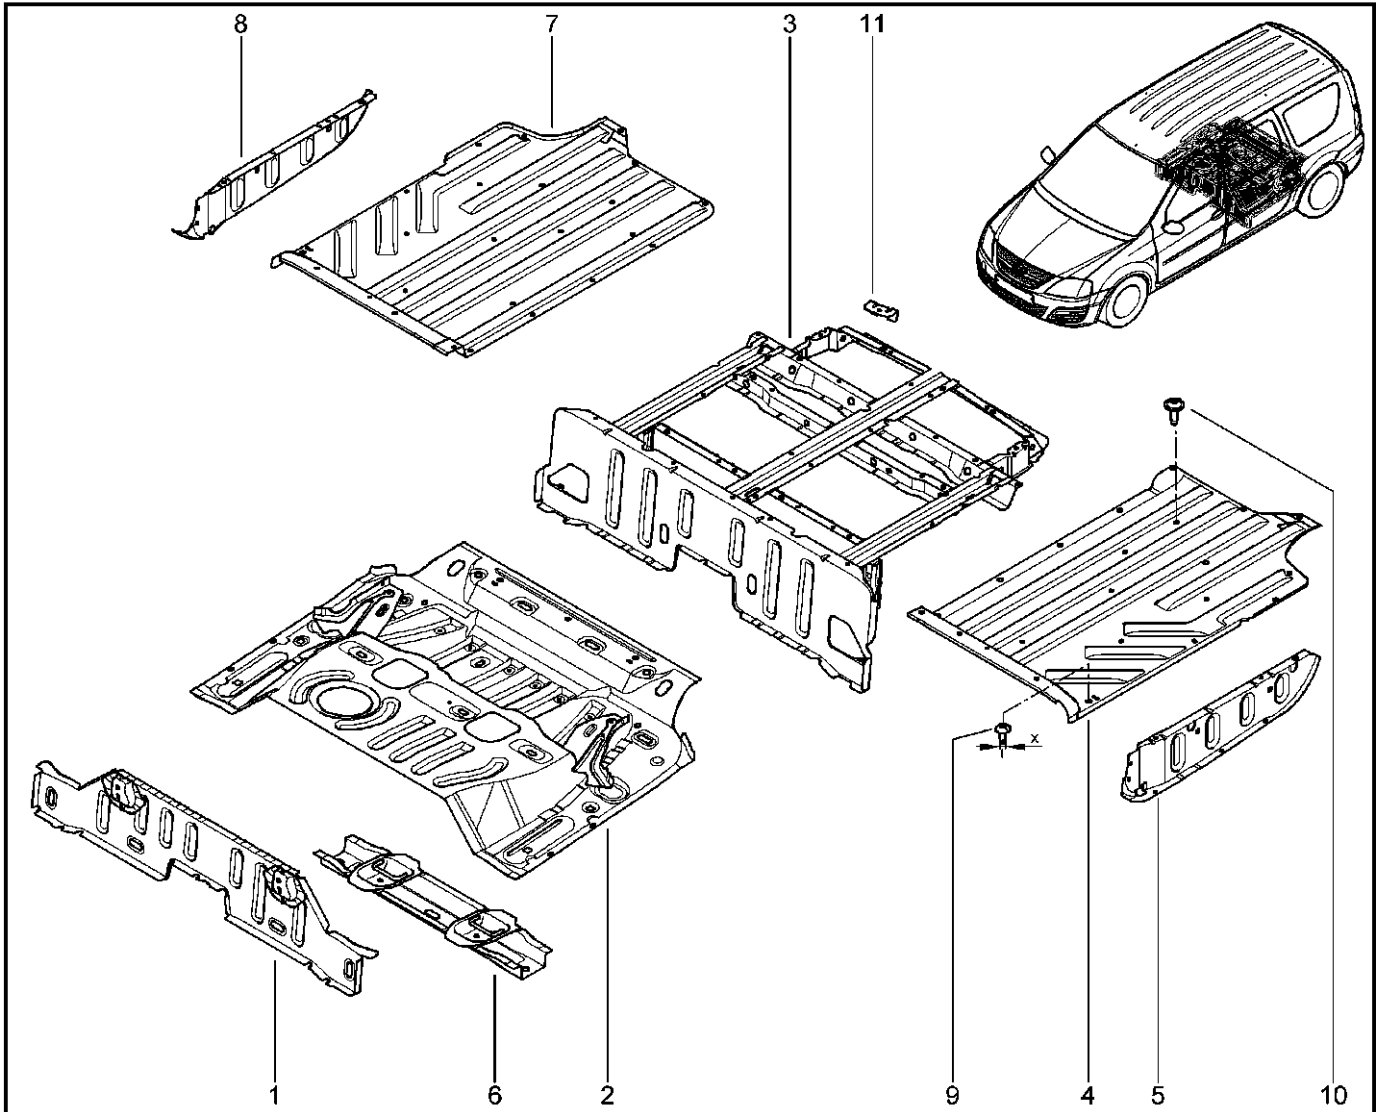

ЭЛЕМЕНТЫ НИЖНИЕ ЗАДНИЕ

414010

KS015-41		KSOY5-42		RS015-41		RSOY5-42		FS015-40		FS015-41	
№ поз.	№ извещ. об изм	Дата выпуска изв	Вкл. в з/ч	Номер детали	Вари ант	Применяемость	Кол.	Наименование			
1			+	756503068R			1	Ередняя поперечина задней секции пола			
2			+	6001548778			1	Передняя панель пола заднего в сборе			
3			+	6001548779			1	Рама пола заднего в сборе			
4			+	6001548794			1	Боковая панель пола заднего, съемная левая			
5			+	6001548796			1	Фланец боковой панели пола заднего, левый			
6			+	6001548780			1	Центральная поперечина пола заднего в сборе			
7			+	6001548795			1	Боковая панель пола заднего, съемная правая			
8			+	6001548798			1	Фланец боковой панели пола заднего, правый			
9			+	7703008162			1	Большой болт с полукруглой головкой			
10				7703008207				Болт крепления кронштейна крепления груза в багажнике			
11				6001549491				Кронштейн пола заднего