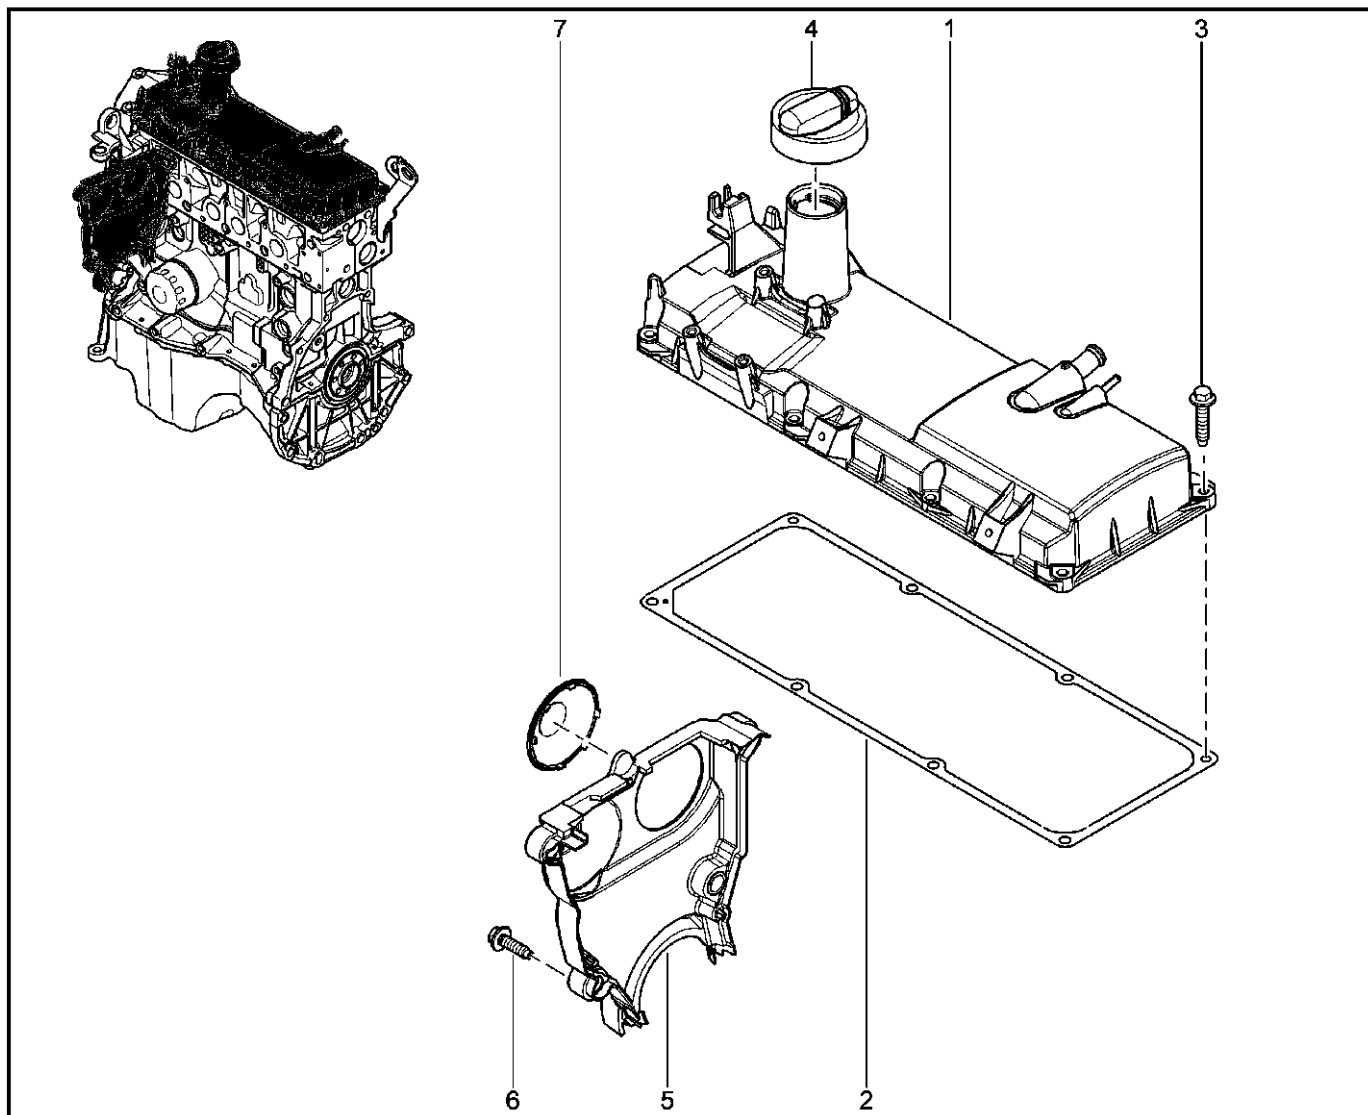

КРЫШКИ (ГБ ГРМ) [8 КЛ]

113110

		KS015-41	RS015-41	FS015-40	FS015-41			
№ поз.	№ извещ. об изм	Дата выпуска изв	Вкл. в з/ч	Номер детали	Вариант	Применяемость	Кол.	Наименование
1			+	8200180311			1	Крышка ГБЦ
2			+	7701471719			1	Прокладка крышки ГБЦ
3			+	7703002662			1	Болт крепления с буртиком
4			+	8200800258			1	Пробка маслозаливной горловины в сборе
5			+	8200936108			1	Крышка ГРМ
6			+	7703002810			1	Болт крепления с буртиком
7			+	8201052009			1	Заглушка