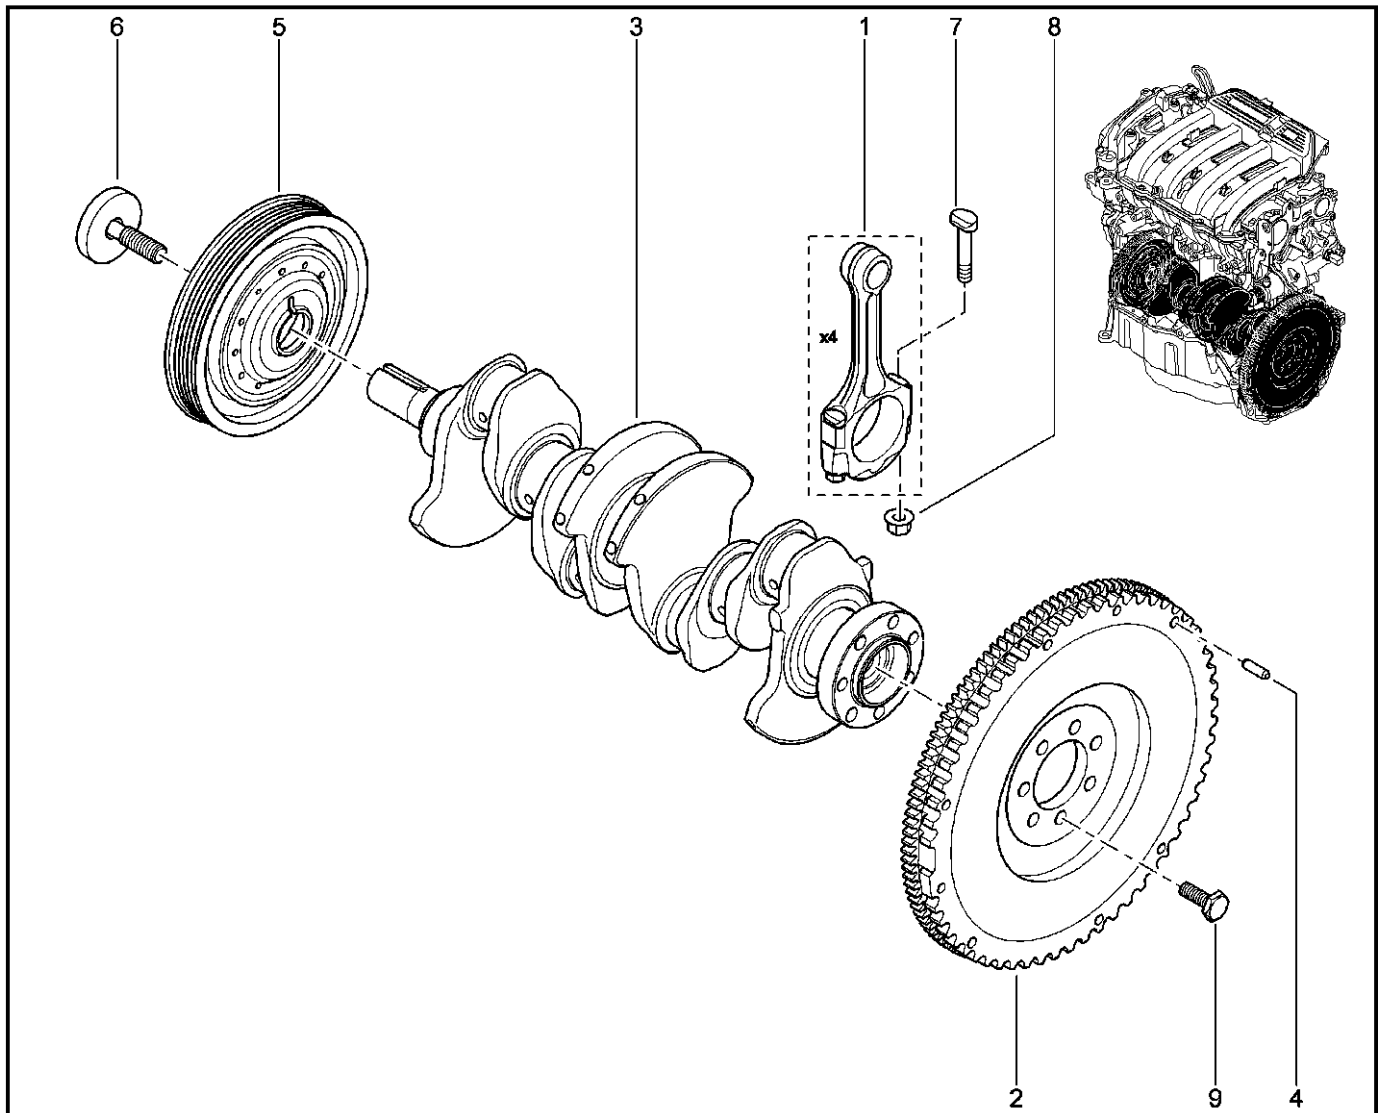

КОЛЕНВАЛ, МАХОВИК [16 КЛ]

106010

KS015-41		KSOY5-42		RS015-41		RSOY5-42		FS015-40		FS015-41	
№ поз.	№ извещ. об изм	Дата выпуска изв	Вкл. в з/ч	Номер детали	Вариант	Применяемость	Кол.	Наименование			
1			+	7701478765			1	Комплект шатунов двигателя 4 штуки			
2			+	7700100457			1	Маховик двигателя			
3			+	8200416793			1	Коленвал в сборе			
4			+	7703067268			1	Штифт установочный			
5			+	123033245R		с кондиционером	1	Шкиф демпфера			
6			+	8200557644			1	Болт крепления шкива			
7			+	8200425460			1	Болт крепления крышки шатуна			
8			+	8200301276			1	Гайка крепления крышки головки шатуна			
9			+	7700854191			1	Стопорный болт с штигранной головкой