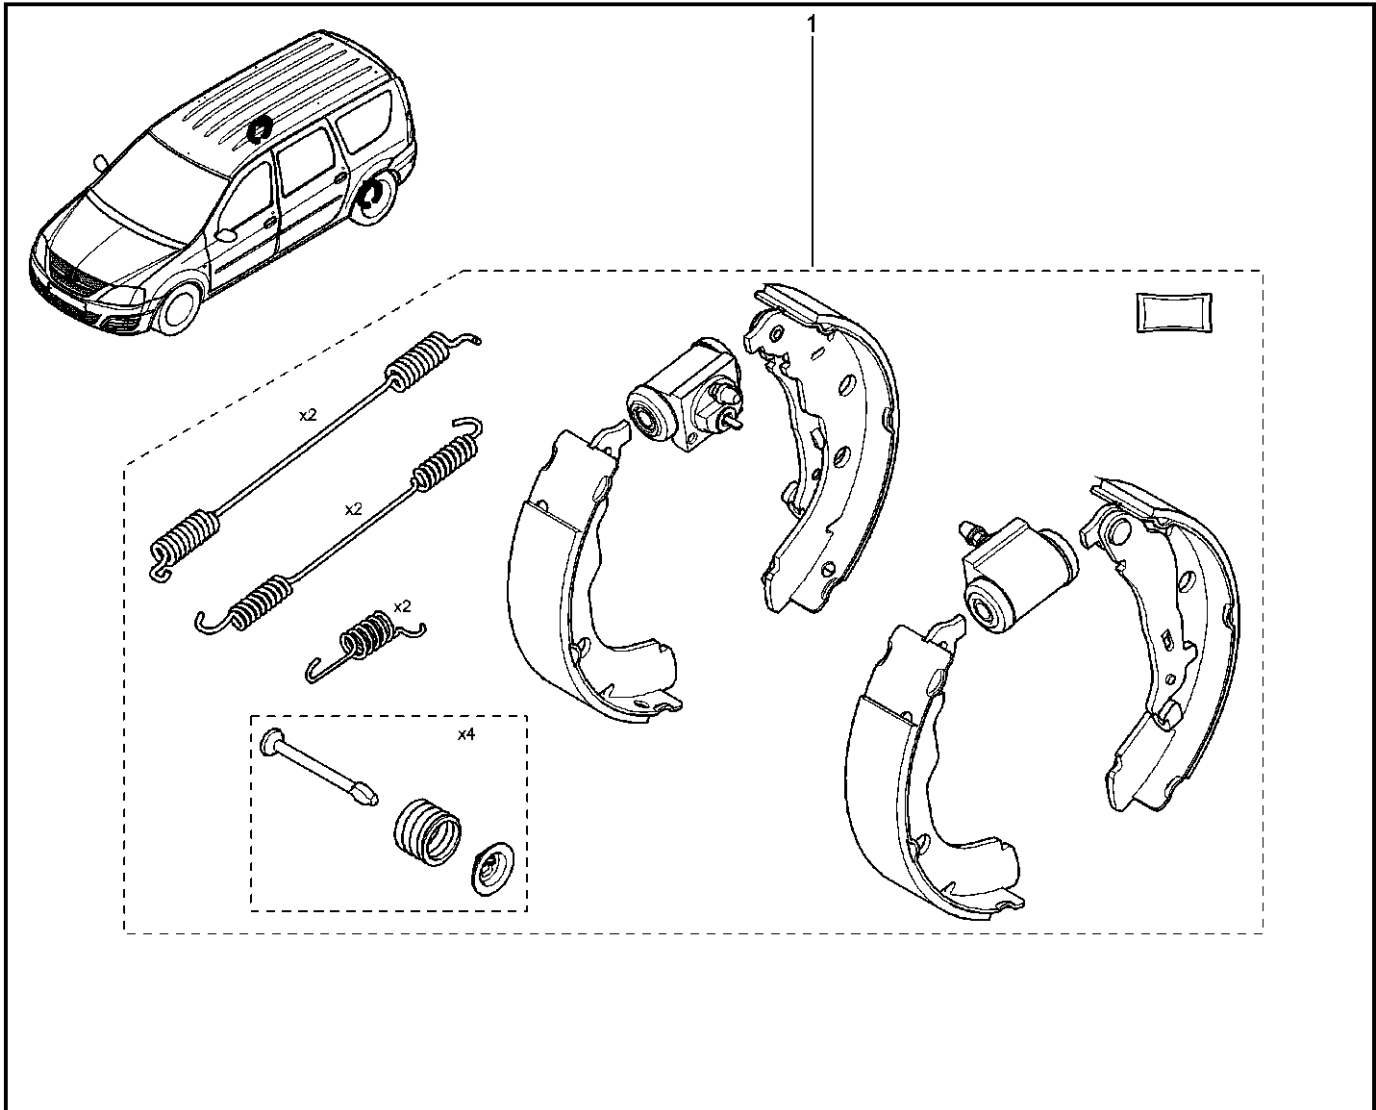

КОМПЛЕКТ ЗАДНИХ ТОРМОЗОВ

346010

KS015-41		KSOY5-42		RS015-41		RSOY5-42		FS015-40		FS015-41	
№ поз.	№ извещ. об изм	Дата выпуска изв	Вкл. в з/ч	Номер детали	Вари ант	Применяемость	Кол.	Наименование			
1			+	6001549705		с АБС	1	Комплект заднего тормоза			
1			+	7701210108		с АБС	1	Комплект заднего тормоза