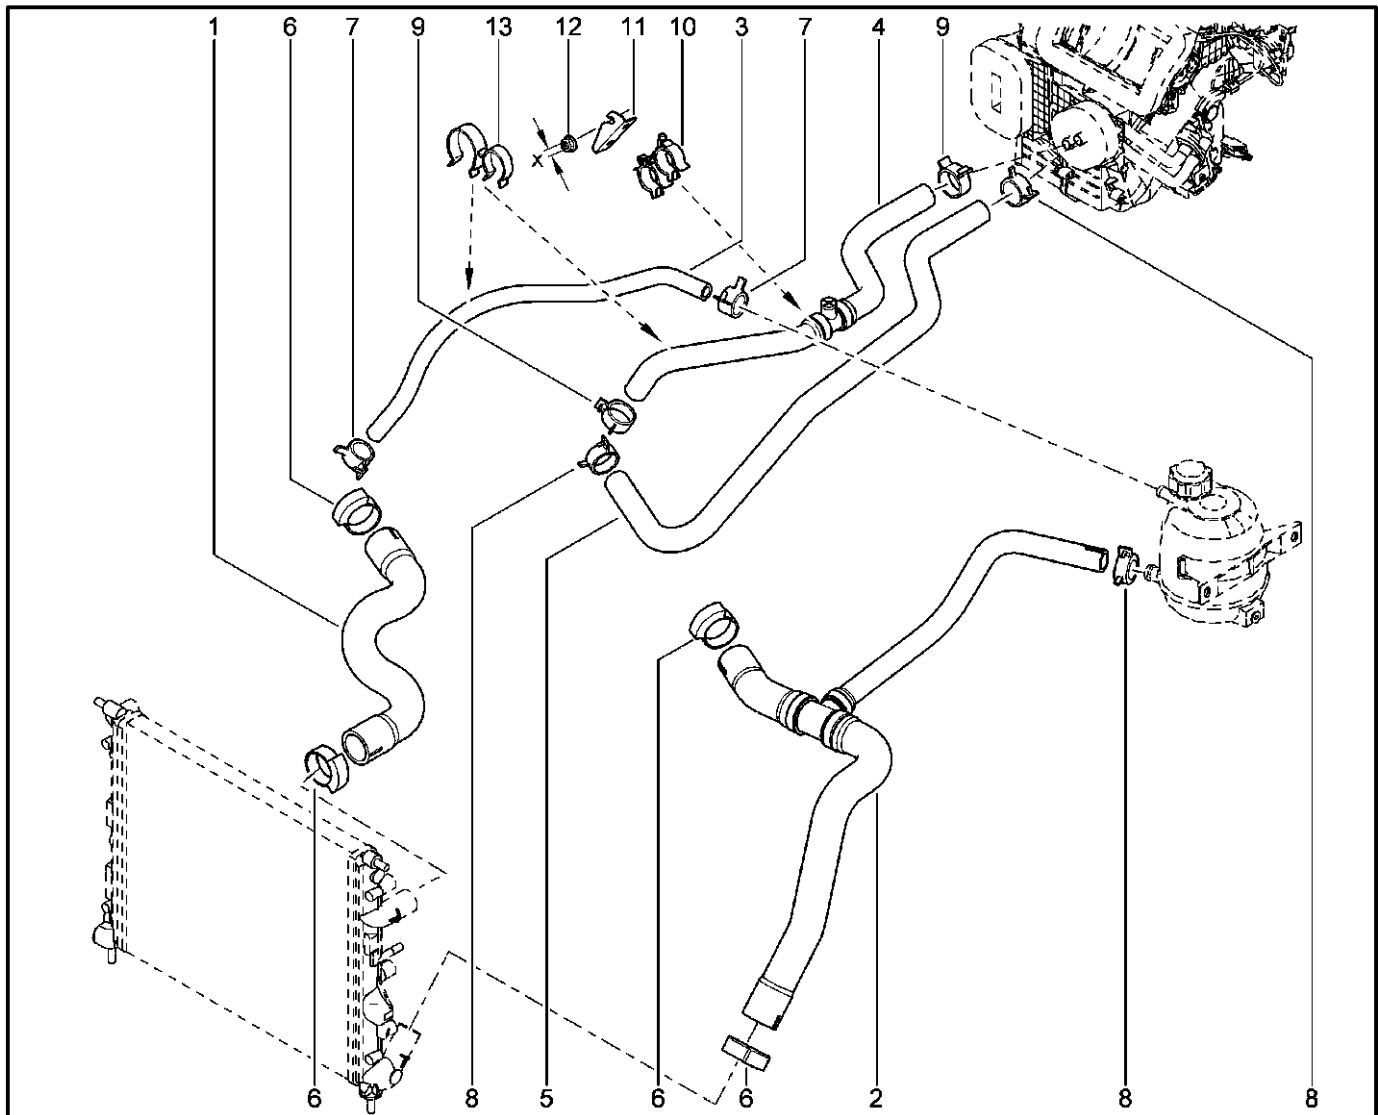

ШЛАНГИ СИСТЕМЫ ОХЛАЖДЕНИЯ ДВИГАТЕЛЯ

192110

KS015-41		KSOY5-42		RS015-41		RSOY5-42		FS015-40		FS015-41	
№ поз.	№ извещ. об изм	Дата выпуска изв	Вкл. в з/ч	Номер детали	Вари ант	Применяемость	Кол.	Наименование			
1			+	215011670R		с кондиционером	1	Шланг подводящий радиатора			
1			+	8200750019		без кондиционера	1	Шланг подводящий радиатора			
2				8200750020				Шланг отводящий радиатора			
3			+	6001547050			1	Подводящий шланг расширительного бачка			
4			+	924000807R			1	Шланг подводящий радиатора отопителя			
5			+	6001547052			1	Шланг отводящий радиатора отопителя			
6			+	7703083430			1	Гибкий зажим			
7			+	7703083469			1	Хомут пружинный диаметром 1			
8			+	7703083471			1	Хомут крепления			
9			+	7703083414			1	Пружинный хомут			
10			+	7703079857			1	Хомут шлангов			
11			+	8200678956			1	Лапка держателя отверстий трубы радиатора отопителя			
12			+	7703079857			1	Хомут шлангов			
12			+	7707033001			1	Гайка шестигранная с фланцем			
13			+	7703079584			1	Хомут шланга