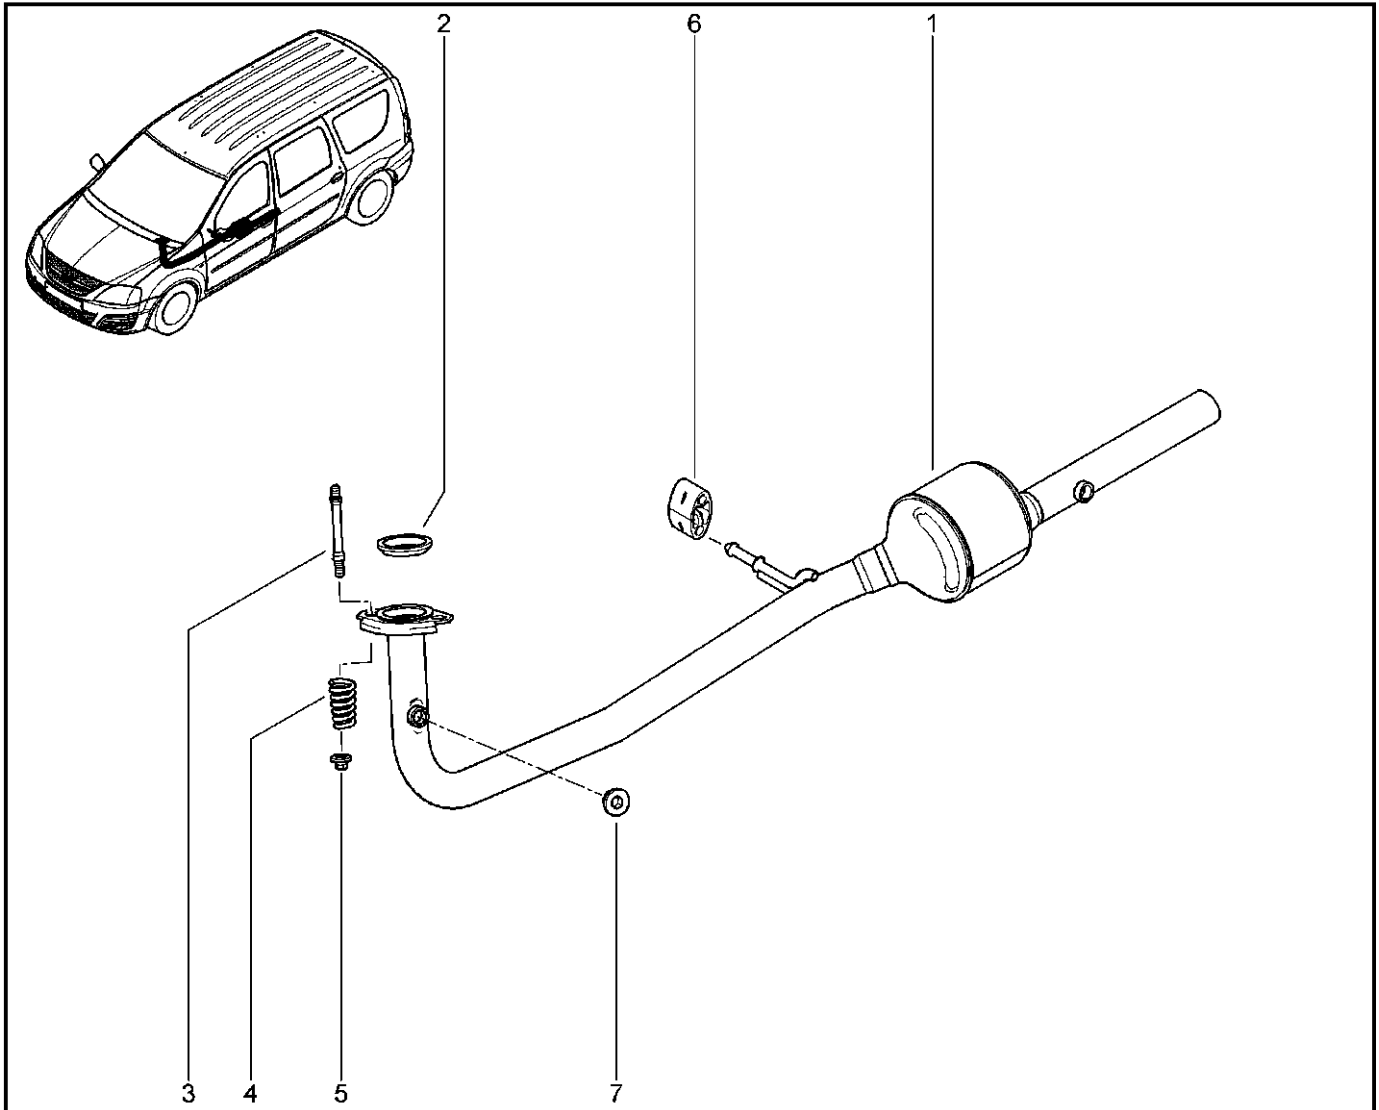

НЕЙТРАЛИЗАТОР

195010

KS015-41		KSOY5-42		RS015-41		RSOY5-42		FS015-40		FS015-41	
№ поз.	№ извещ. об изм	Дата выпуска изв	Вкл. в з/ч	Номер детали	Вариант	Применяемость	Кол.	Наименование			
1			+	200109380R			1	Глушитель в сборе			
2			+	6001547473			1	Уплотнительное кольцо глушителя			
3			+	7703027513			1	Шпилька с двойным буртиком			
4			+	7700701831			1	Пружина			
5			+	7703034303			1	Гайка шастигранная самоконтрящаяся с буртиком и шайбой			
6			+	6001547472			1	Подвеска глушителя			
7			+	8200633265			1	Заглушка система выпуска отработовших газов