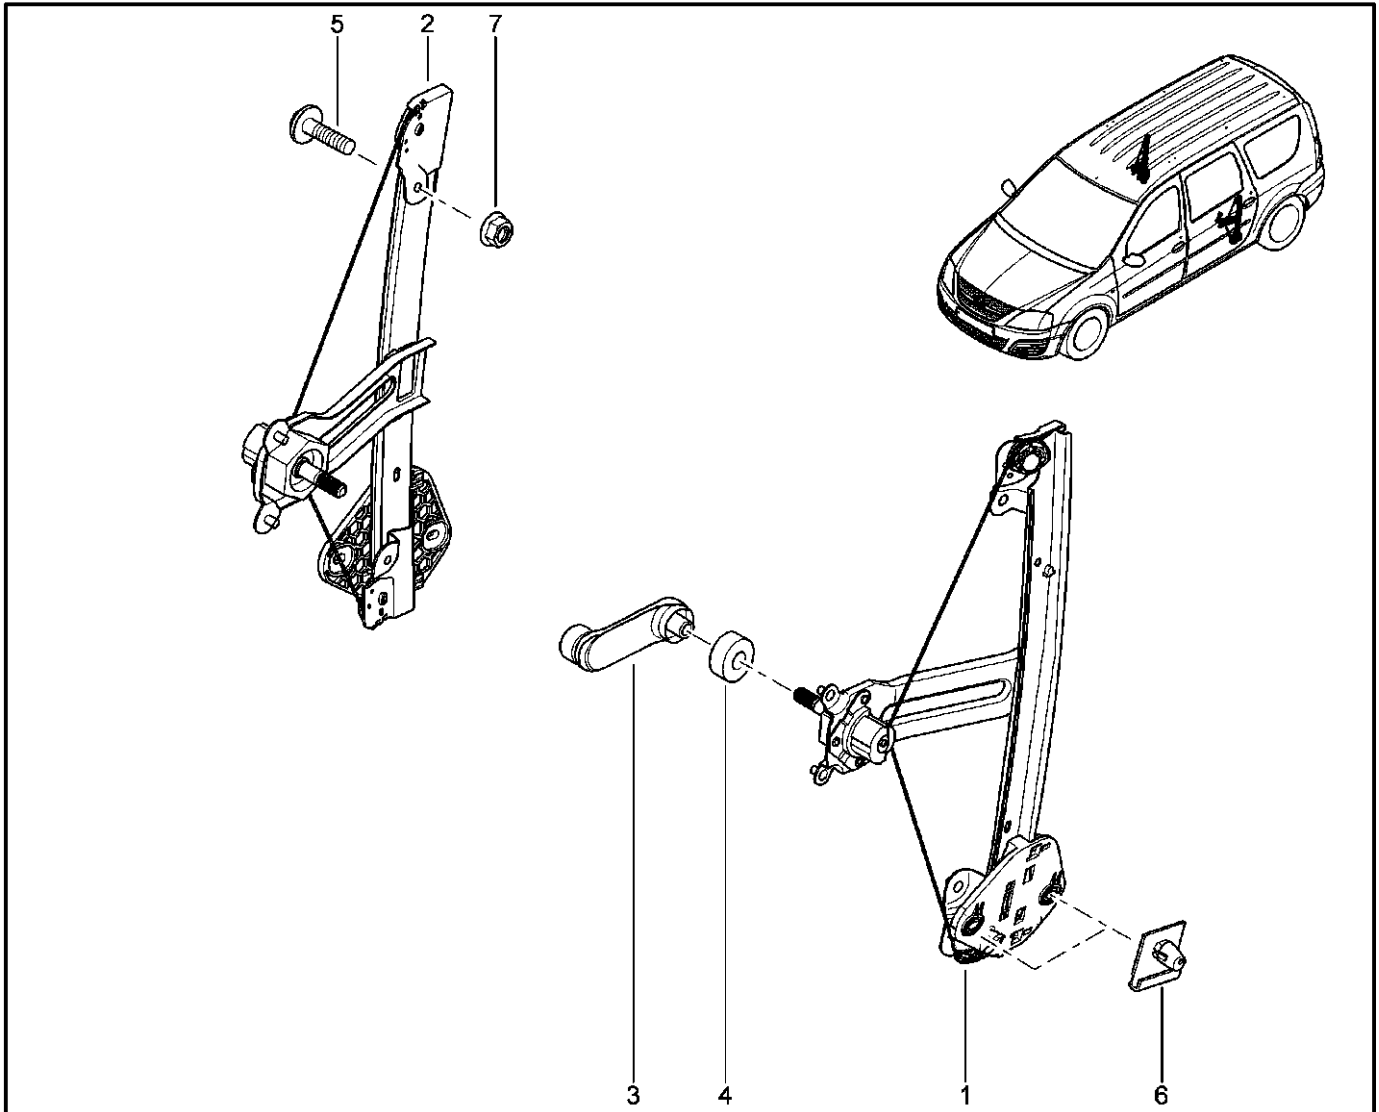

СТЕКЛОПОДЪЕМНИК ЗАДНИХ ДВЕРЕЙ (МЕХАНИЧЕСКИЙ)

507010

KS015-41		KSOY5-42		RS015-41		RSOY5-42		FS015-40		FS015-41	
№ поз.	№ извещ. об изм	Дата выпуска изв	Вкл. в з/ч	Номер детали	Вариант	Применяемость	Кол.	Наименование			
1			+	8200783890			1	М-м стеклоподъемника задней двери механ.			
2			+	8200783891			1	М-м стеклоподъемника задней двери механ.			
3			+	8200673745			1	Рукоятка стеклоподъемника			
4			+	807639412R			1	Кольцо уплотнительное рукоятки стеклоподъемника			
5			+	7703017104			1	Винт шестигранный с буртиком			
6			+	7700428581			1	Штифт крепления стеклоподъемника			
7			+	7703035048			1	Гайка шестигранная с буртиком