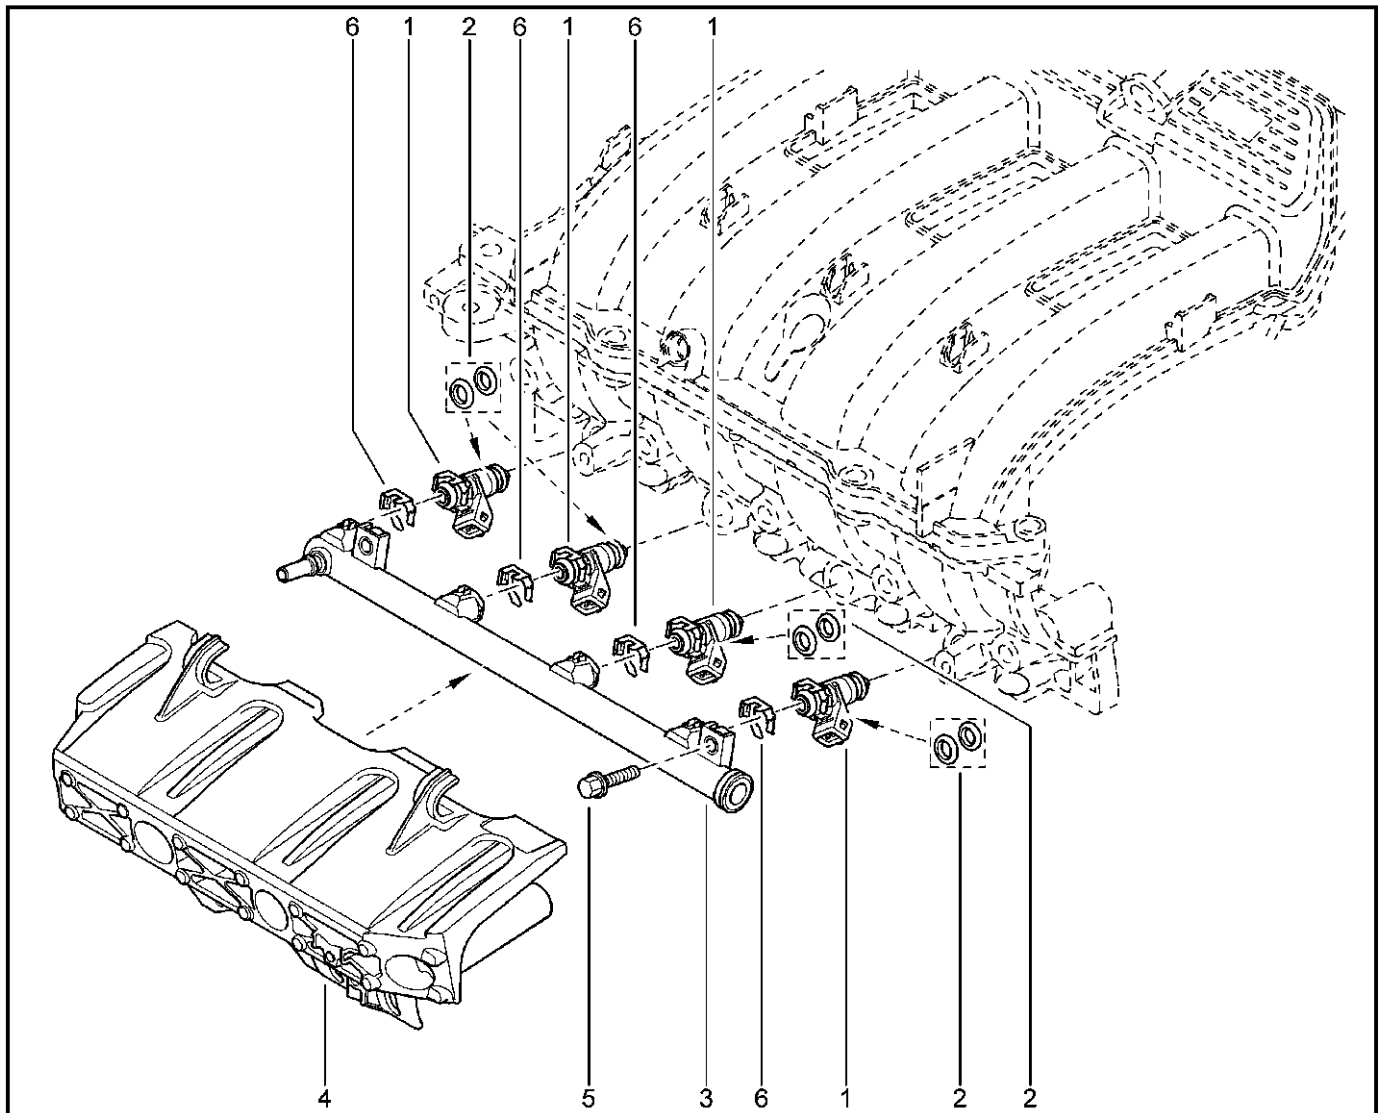

**РАМПА ВЫСОКОГО ДАВЛЕНИЯ [16 КЛ]**

**125012**

**KSOY5-42      RSOY5-42**

№ поз.	№ извещ. об изм	Дата выпуска изв	Вкл. в з/ч	Номер детали	Вари ант	Применяемость	Кол.	Наименование
1			+	8200132254			1	Газовый инжектор
2			+	7701206043			1	Уплотнители бенз. инжектора
3			+	8200139674			1	Топливная рампa
4			+	8200503258			1	Щит топливной рампy
5			+	7703002838			1	Болт шестигранный с буртиком М
6			+	7700106588			1	Хомут крепления инжектора