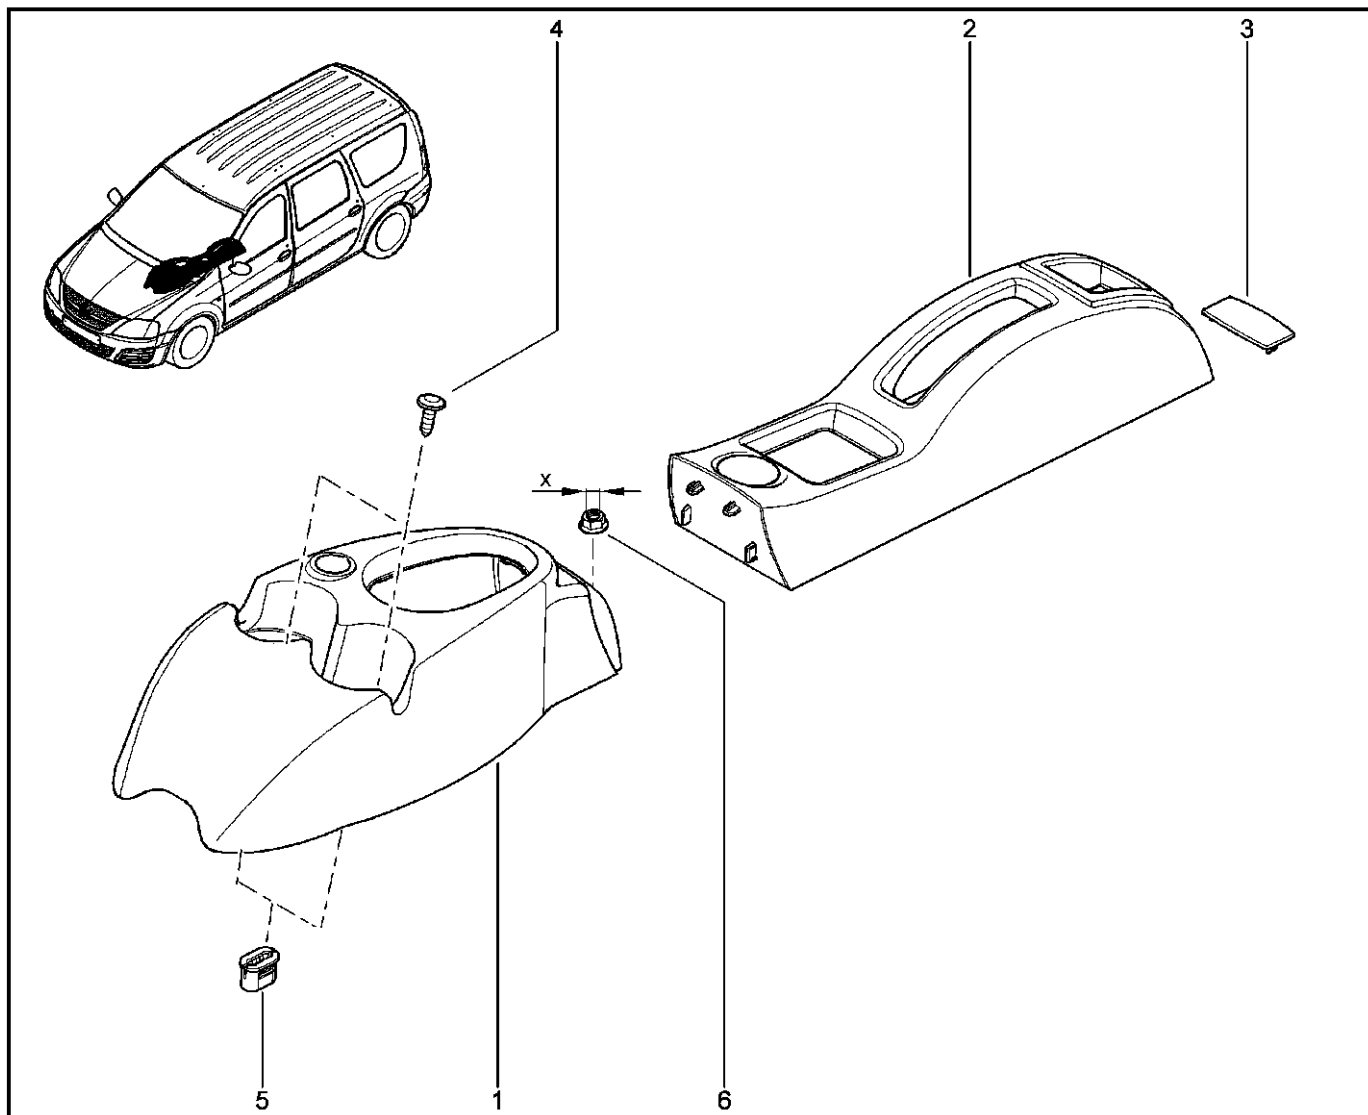

КОНСОЛЬ

583010

KS015-41		KSOY5-42		RS015-41		RSOY5-42		FS015-40		FS015-41	
№ поз.	№ извещ. об изм	Дата выпуска изв	Вкл. в з/ч	Номер детали	Вариант	Применяемость	Кол.	Наименование			
1			+	6001546901			1	Облицовка туннеля пола передняя			
2			+	8200739462			1	Облицовка туннеля пола задняя			
3			+	7703016547			1	Заглушка			
4			+	7703081185			1	Винт			
5			+	7707033001			1	Втулка пластиковая			
6			+				1	Гайка