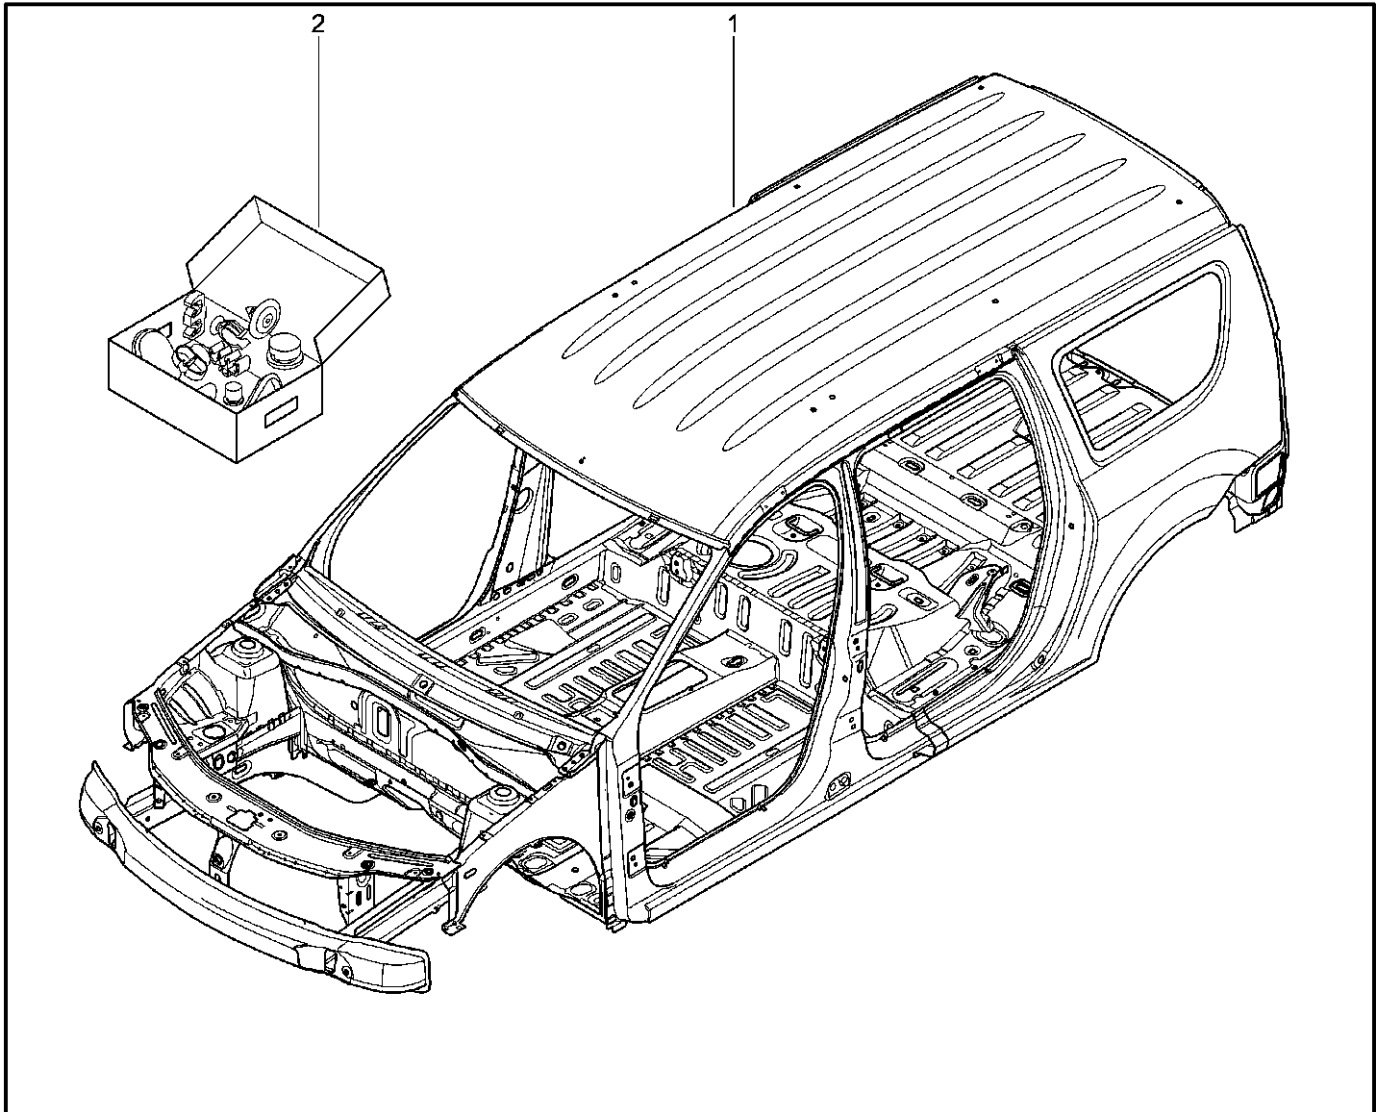

**КУЗОВ**

**400110**

				<b>KS015-41</b>	<b>KSOY5-42</b>	<b>RS015-41</b>	<b>RSOY5-42</b>	<b>FS015-40</b>	<b>FS015-41</b>
<b>№ поз.</b>	<b>№ извещ. об изм</b>	<b>Дата выпуска изв</b>	<b>Вкл. в з/ч</b>	<b>Номер детали</b>	<b>Вариант</b>	<b>Применяемость</b>	<b>Кол.</b>	<b>Наименование</b>	
1			+				1	Кузов грунтованный без навесных деталей	
2			+				1	Комплект крепежных деталей	