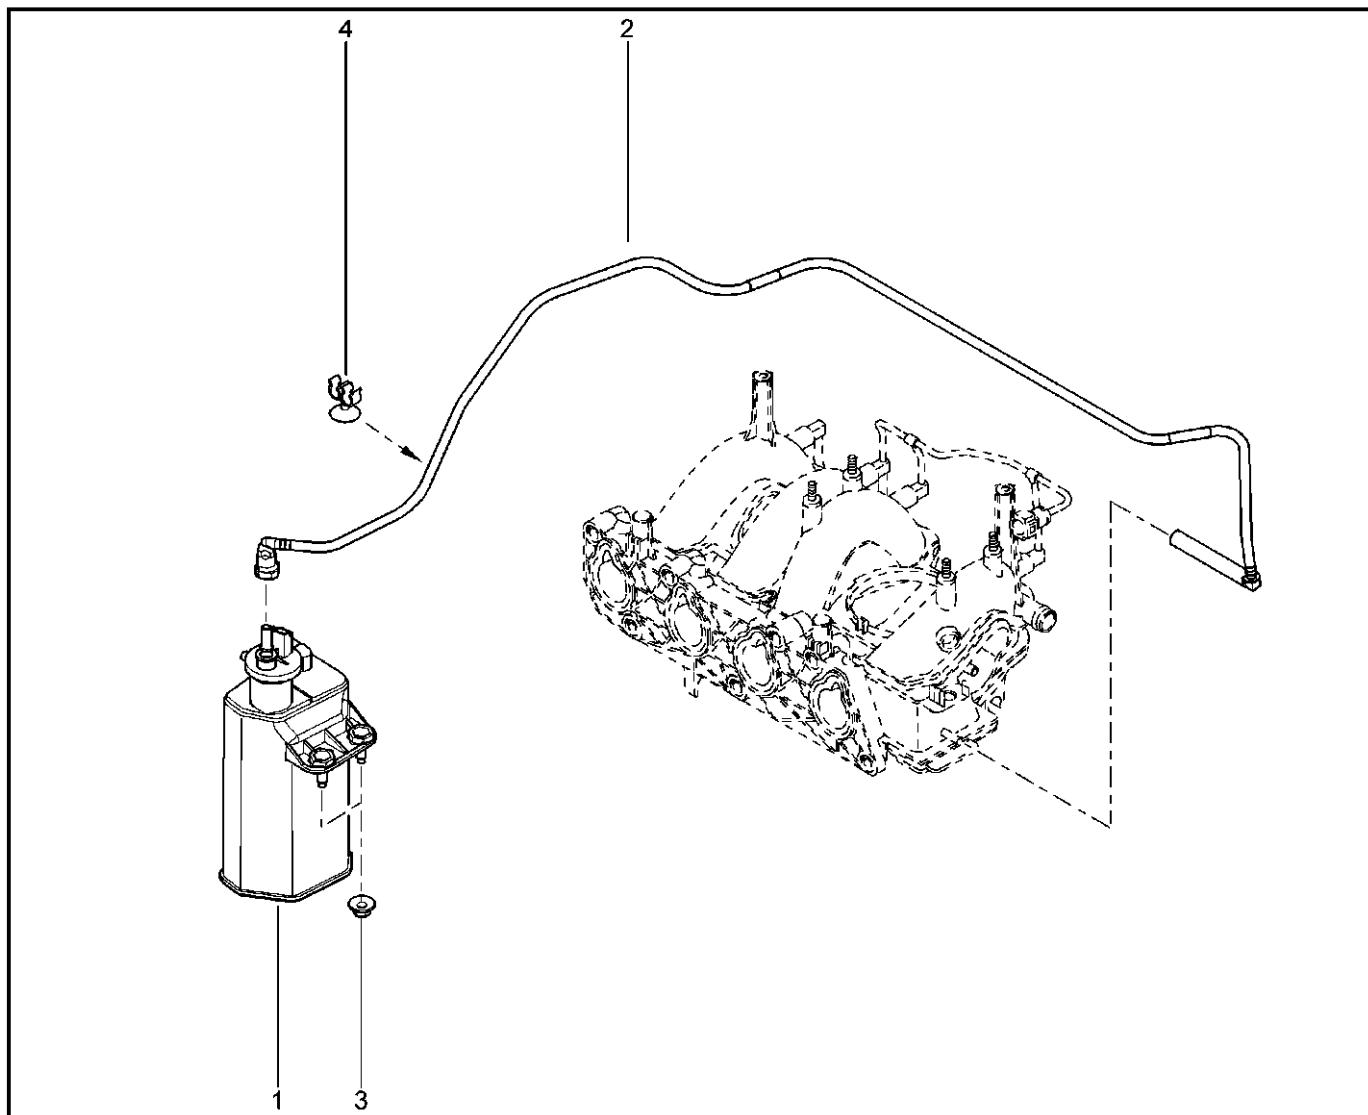

АДСОРБЕР

146210

KS015-41		KSOY5-42		RS015-41		RSOY5-42		FS015-40		FS015-41	
№ поз.	№ извещ. об изм	Дата выпуска изв	Вкл. в з/ч	Номер детали	Вариант	Применяемость	Кол.	Наименование			
1			+	6001549070			1	Адсорбер топливных паров			
2			+	6001548048			1	Трубка адсорбера топливных паров			
3			+	7703034276			1	Шестигранная гайка самоконтрящаяся с буртиком			
4			+	6001548162			1	Скоба крепления трубки абсорбера