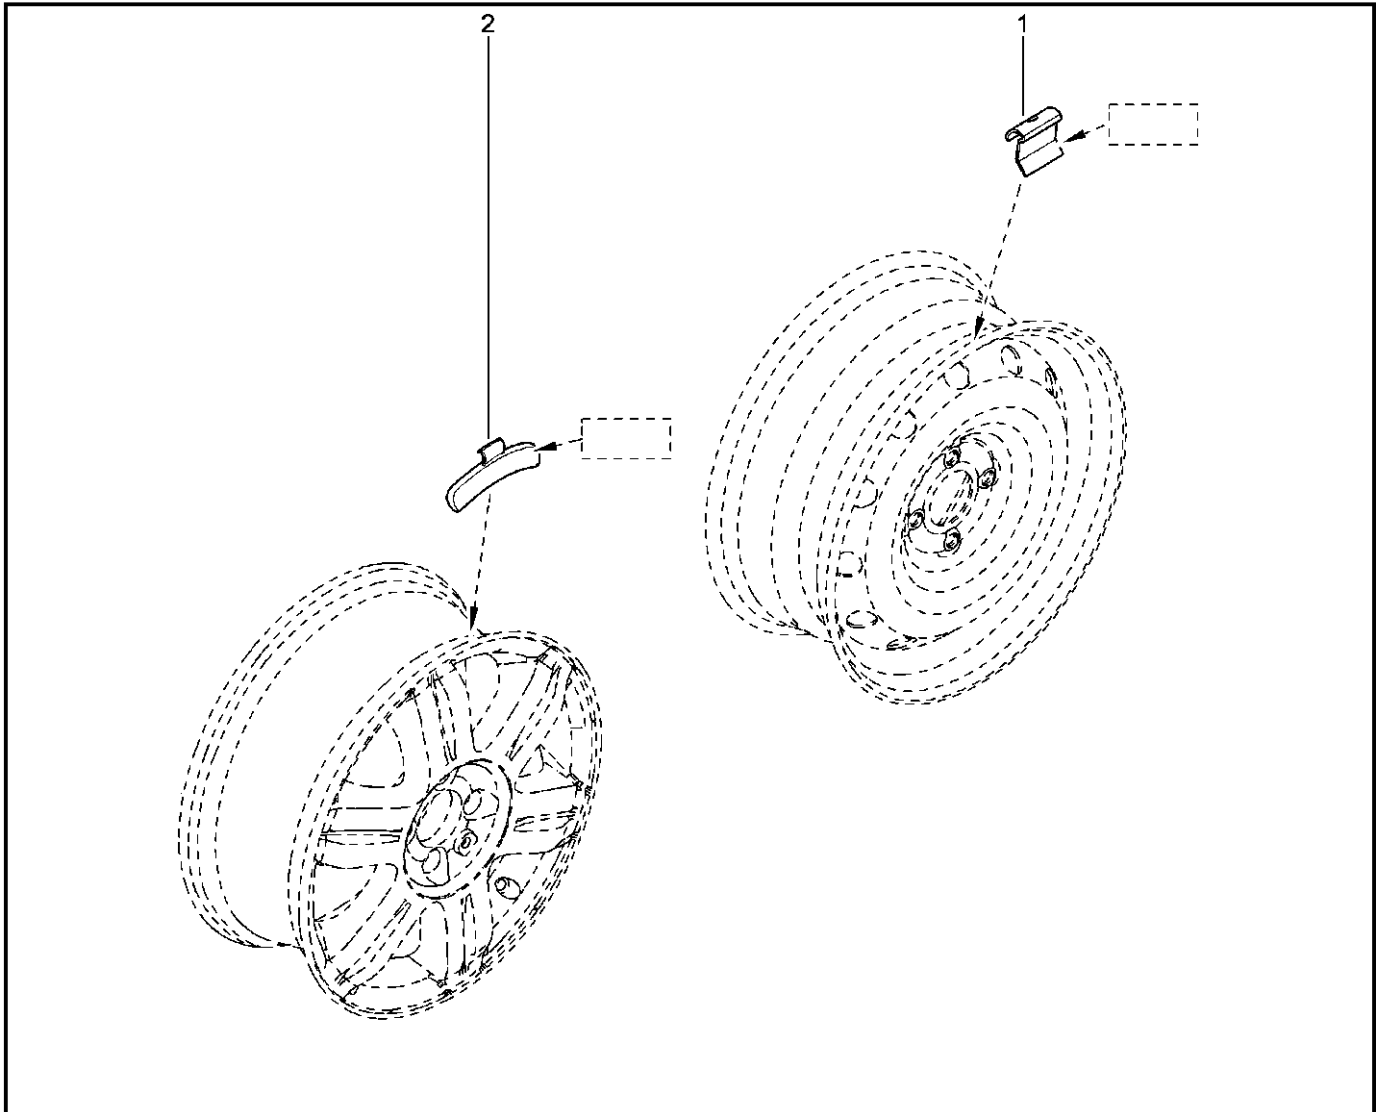

ГРУЗИК БАЛАНСИРОВОЧНЫЙ

352020

KS015-41		KSOY5-42		RS015-41		RSOY5-42		FS015-40		FS015-41	
№ поз.	№ извещ. об изм	Дата выпуска изв	Вкл. в з/ч	Номер детали	Вариант	Применяемость	Кол.	Наименование			
2			+	7711237714			1	Груз балансировочный стальной			
2			+	7711237715			1	Груз балансировочный стальной			
2			+	7711237716			1	Груз балансировочный стальной			
2			+	7711237717			1	Груз балансировочный стальной			
2			+	7711237718			1	Груз балансировочный стальной