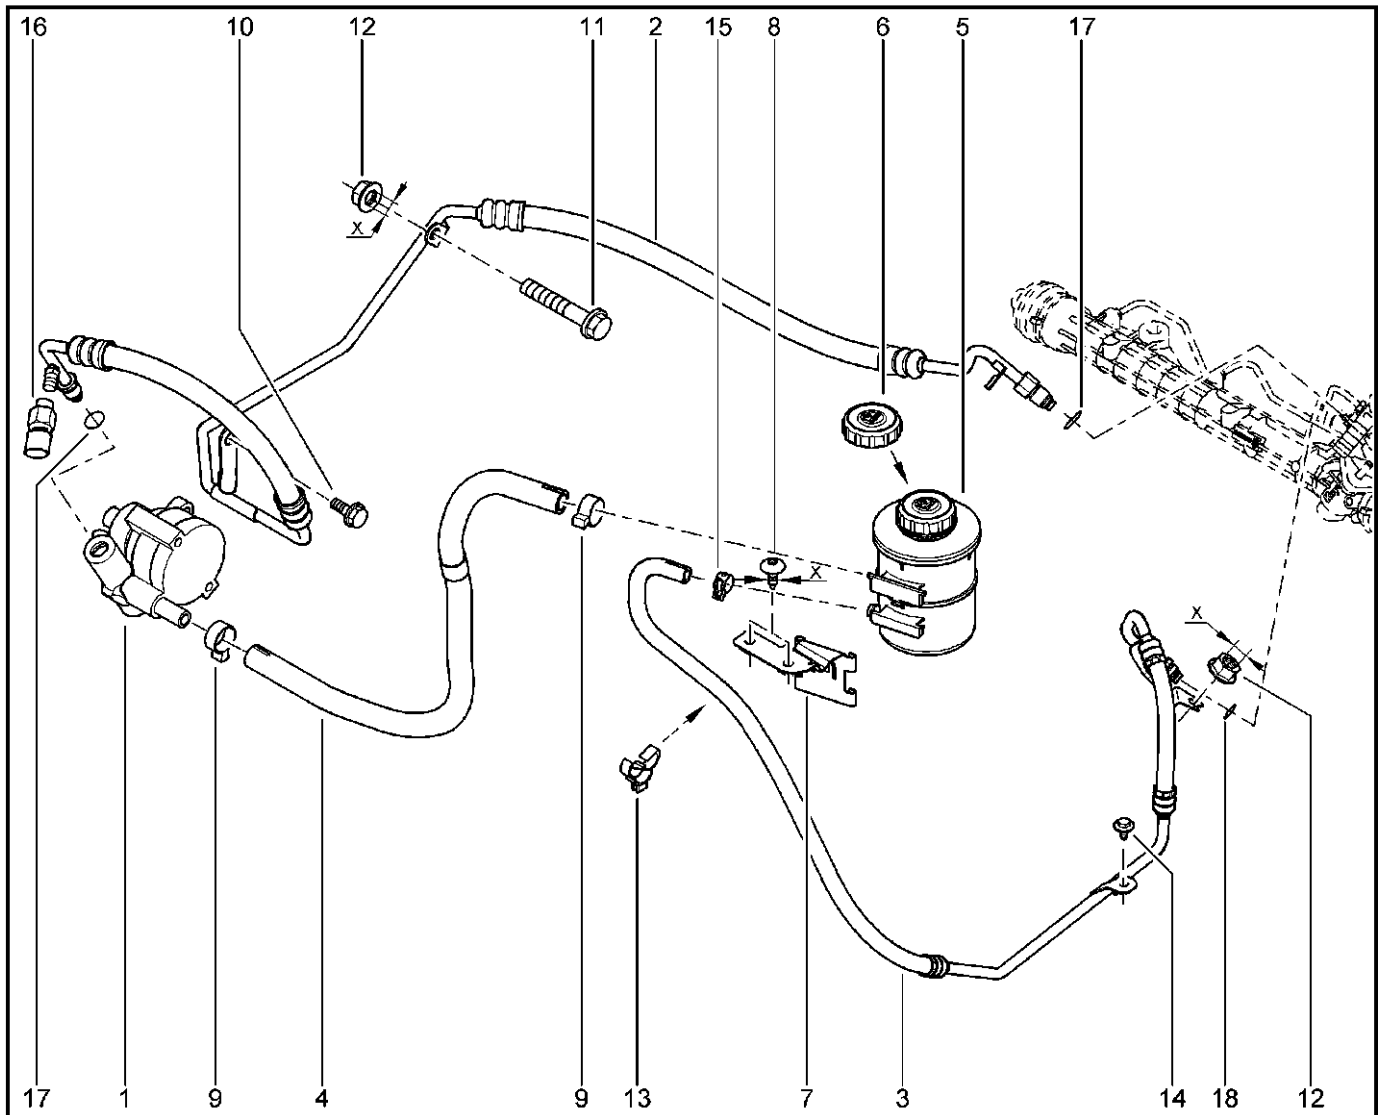

ГИДРОУСИЛИТЕЛЬ

363310

KS015-41		KSOY5-42		RS015-41		RSOY5-42		FS015-40		FS015-41	
№ поз.	№ извещ. об изм	Дата выпуска изв	Вкл. в з/ч	Номер детали	Вариант	Применяемость	Кол.	Наименование			
1			+	491100699R		с ГУР, без кондиционера	1	Насос ГУРУ			
2			+	8200849632		без кондиционера	1	Трубопровод высокого давления насоса гидроусилителя			
3			+	497257535R		с ГУР	1	Шланг обратный низкого давления бачка ГУРУ			
4			+	8200742060		с ГУР, без кондиционера	1	Шланг низкого давления насоса ГУРУ			
5			+	8200005185		с ГУР, без кондиционера	1	Бак масляный ГУРУ, с пробкой			
6			+	7700816919		с ГУР	1	Пробка бака ГУРУ			
7			+	6001550688		с ГУР, без кондиционера	1	Кронштейн бака масляного ГУРУ			
8			+	7703008162		с ГУР	1	Кронштейн бака масляного ГУРУ			
9			+	7703083470		с ГУР	1	Хомут пружинный Ø1			
10			+	7703602226		с ГУР	1	Болт шестигранный с буртиком			
11			+	7703001241		с ГУР	1	Болт с шестигранной головкой 8x80