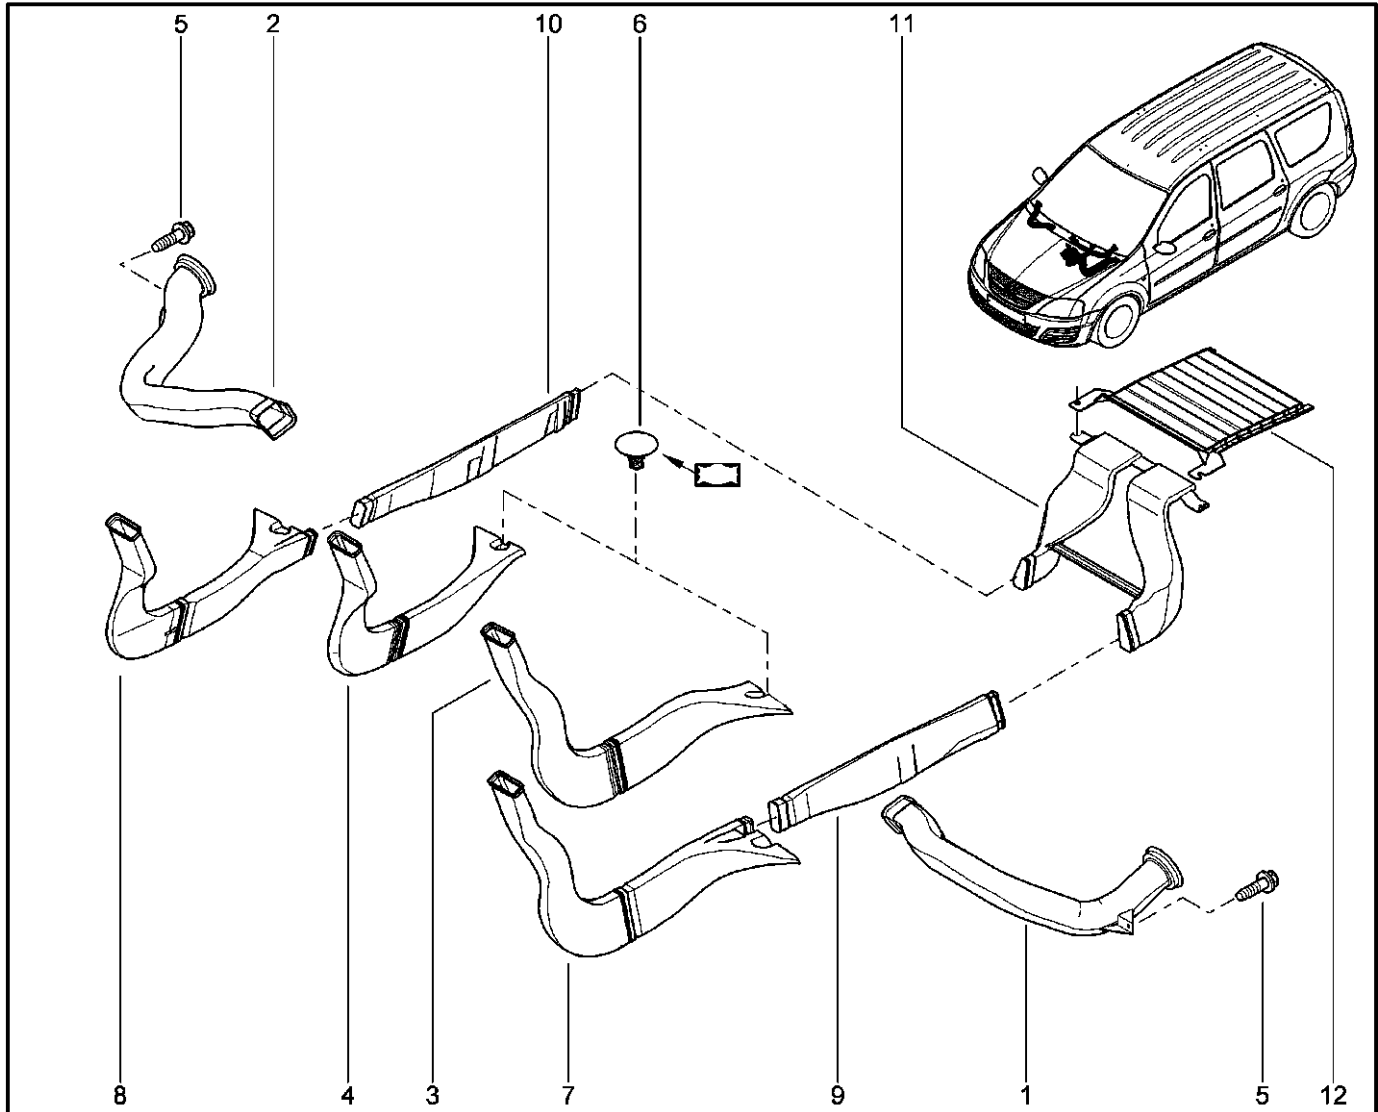

ВОЗДУХООТВОДЫ

601010

KS015-41		KSOY5-42		RS015-41		RSOY5-42		FS015-40		FS015-41	
№ поз.	№ извещ. об изм	Дата выпуска изв	Вкл. в з/ч	Номер детали	Вари ант	Применяемость	Кол.	Наименование			
1			+	278715574R			1	Воздуховод системы вентиляции, левый			
2			+	278701747R			1	Воздуховод промежуточный левый			
3			+	279313781R			1	Воздуховод обогрева ног пассажиров 2-го ряда левый			
4			+	279303009R			1	Воздуховод обогрева ног пассажиров 2-го ряда правый			
5			+	7703026056			1	Болт крепления каркаса панели приборов			
6			+	7703077117			1	Клипса крепления шумоизоляции			
7			+	279311665R			1	Воздуховод задний левый для обогрева ног			
8			+	279304954R			1	Воздуховод обогрева ног пассажиров 2-го ряда правый			
9			+	278303540R			1	Воздуховод задний левый для обогрева ног			
10			+	278311545R			1	Воздуховод задний правый для обогрева ног			
11			+	279311895R			1	Воздухоотвод обогрева ног пассажира			
12			+	279272450R			1	Диффузор в ноги пассажира 3-го ряда