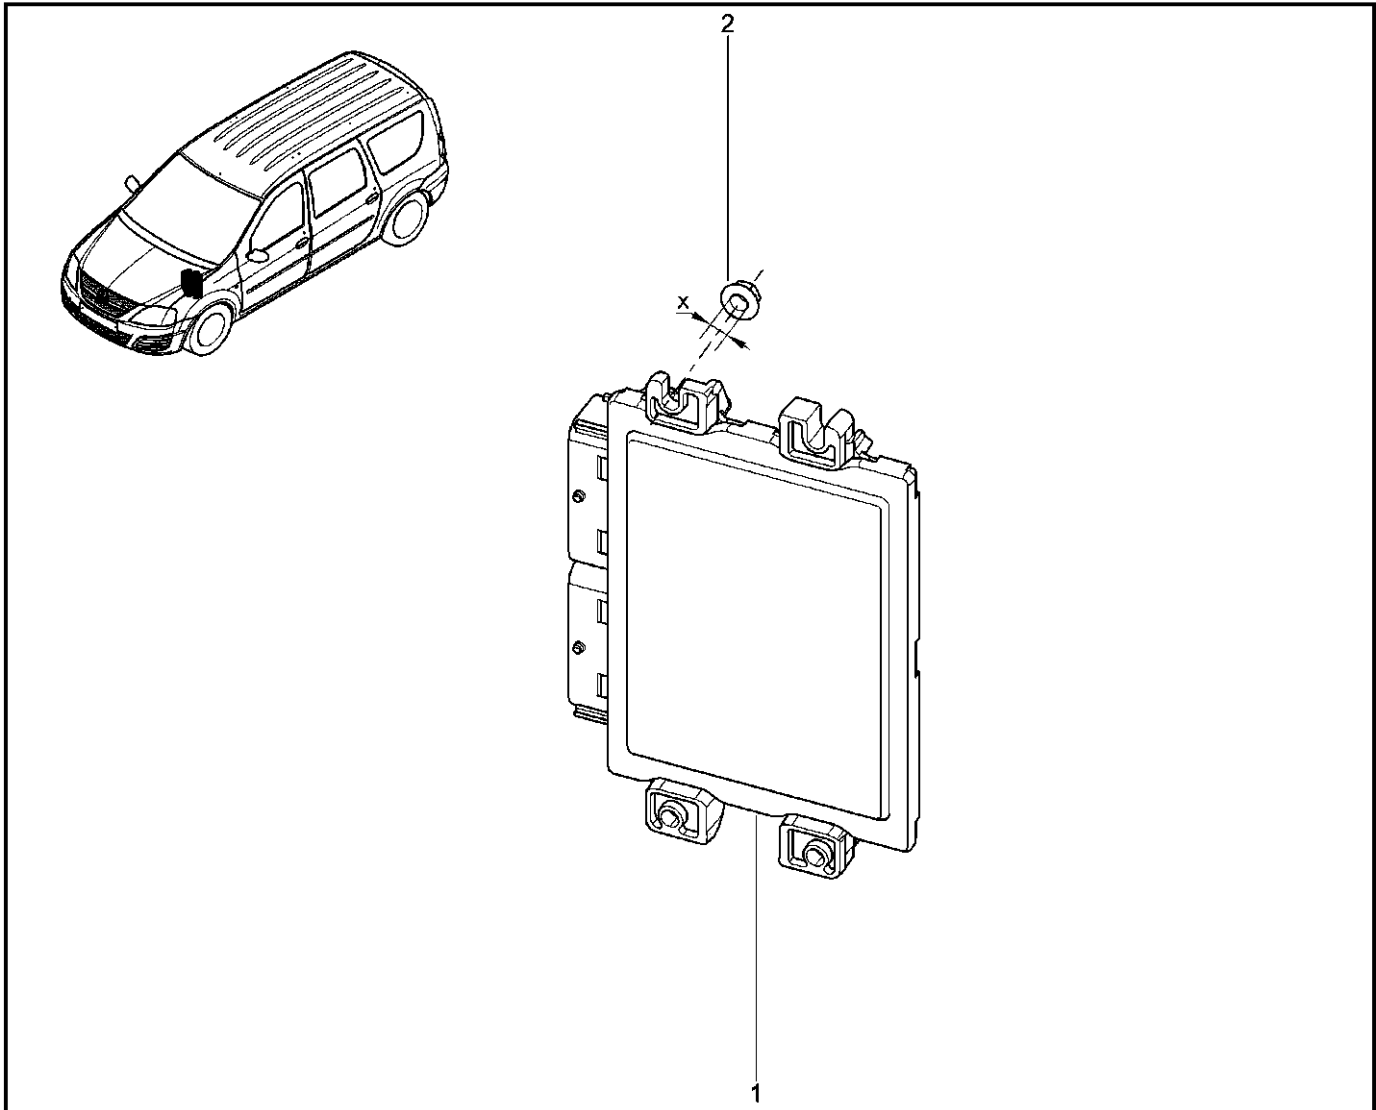

БЛОК УПРАВЛЕНИЯ ДВИГАТЕЛЕМ

174320

KS015-41		KSOY5-42		RS015-41		RSOY5-42		FS015-40		FS015-41	
№ поз.	№ извещ. об изм.	Дата выпуска изв.	Вкл. в з/ч	Номер детали	Вариант	Применяемость	Кол.	Наименование			
1			+	8201264001			1	Электронный блок управления			
2			+	7707033001			1	Гайка шестигранная с фланцем