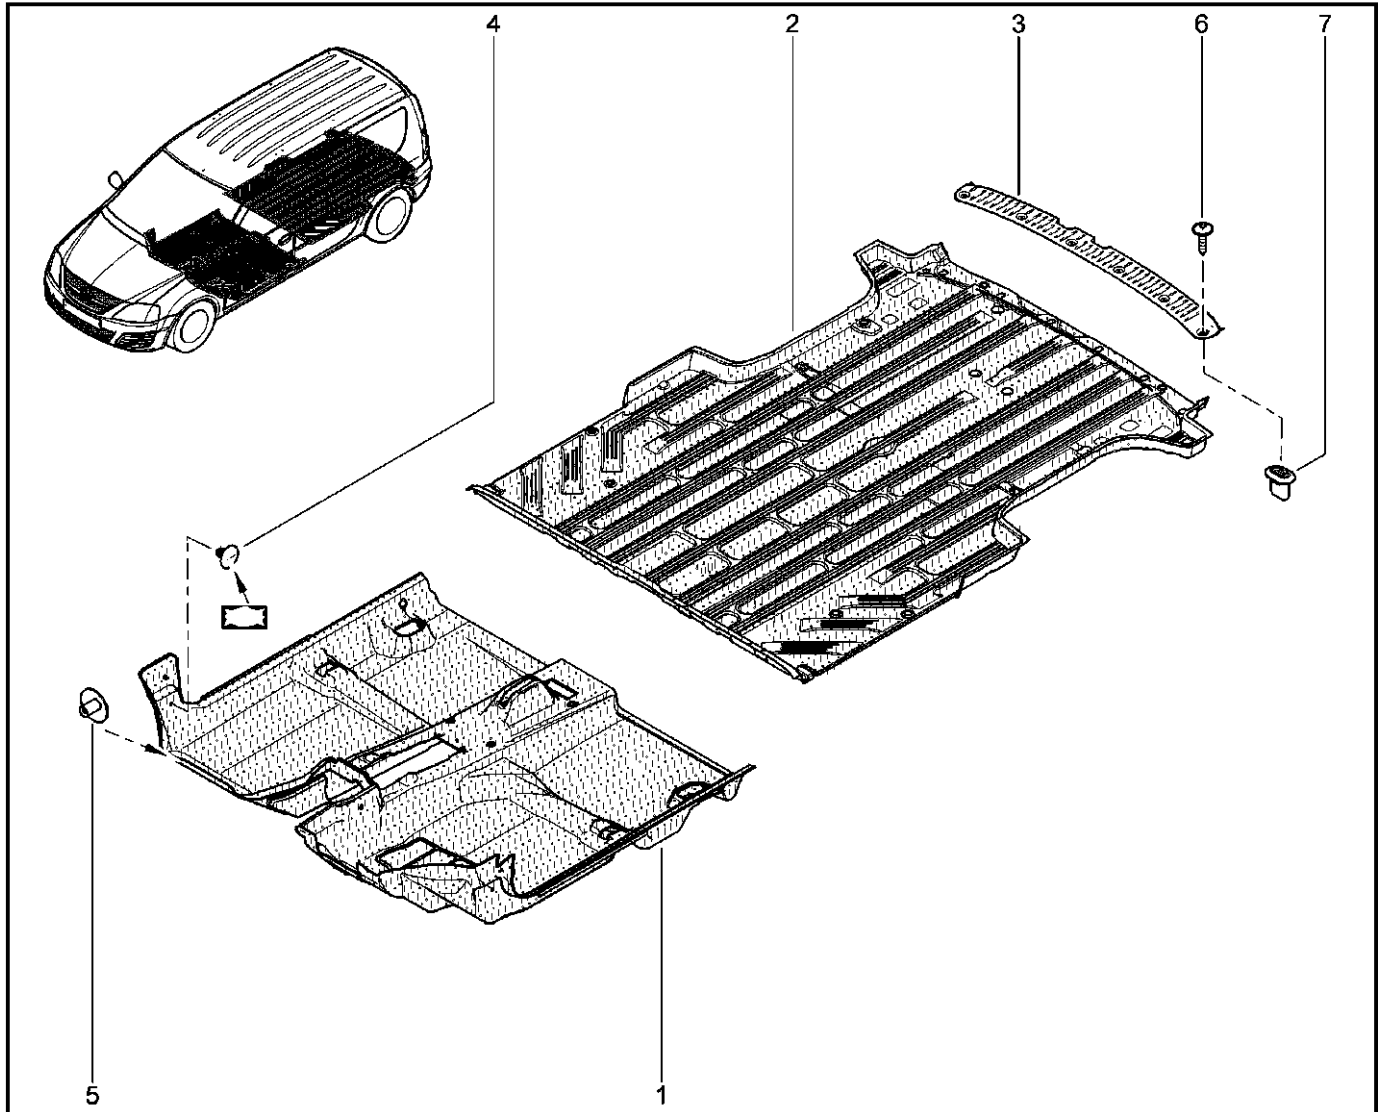

КОВРИКИ САЛОННЫЕ

690112

KS015-41		KSOY5-42		RS015-41		RSOY5-42		FS015-40		FS015-41	
№ поз.	№ извещ. об изм	Дата выпуска изв	Вкл. в з/ч	Номер детали	Вариант	Применяемость	Кол.	Наименование			
1			+	8200729961			1	Коврик пола передний			
2			+	6001550334			1	Коврик пола задний			
3			+	6001549441			1	Накладка порога двери задка (B)			
3			+	6001550335			1	Накладка порога двери задка (B)			
4			+	7703077117			1	Клипса			
5			+	7703081056			1	Клипса крепления			
6			+	7703016547			1	Большой саморез с полукруглой головкой			
7			+	7703081185			1	Клипса крепления