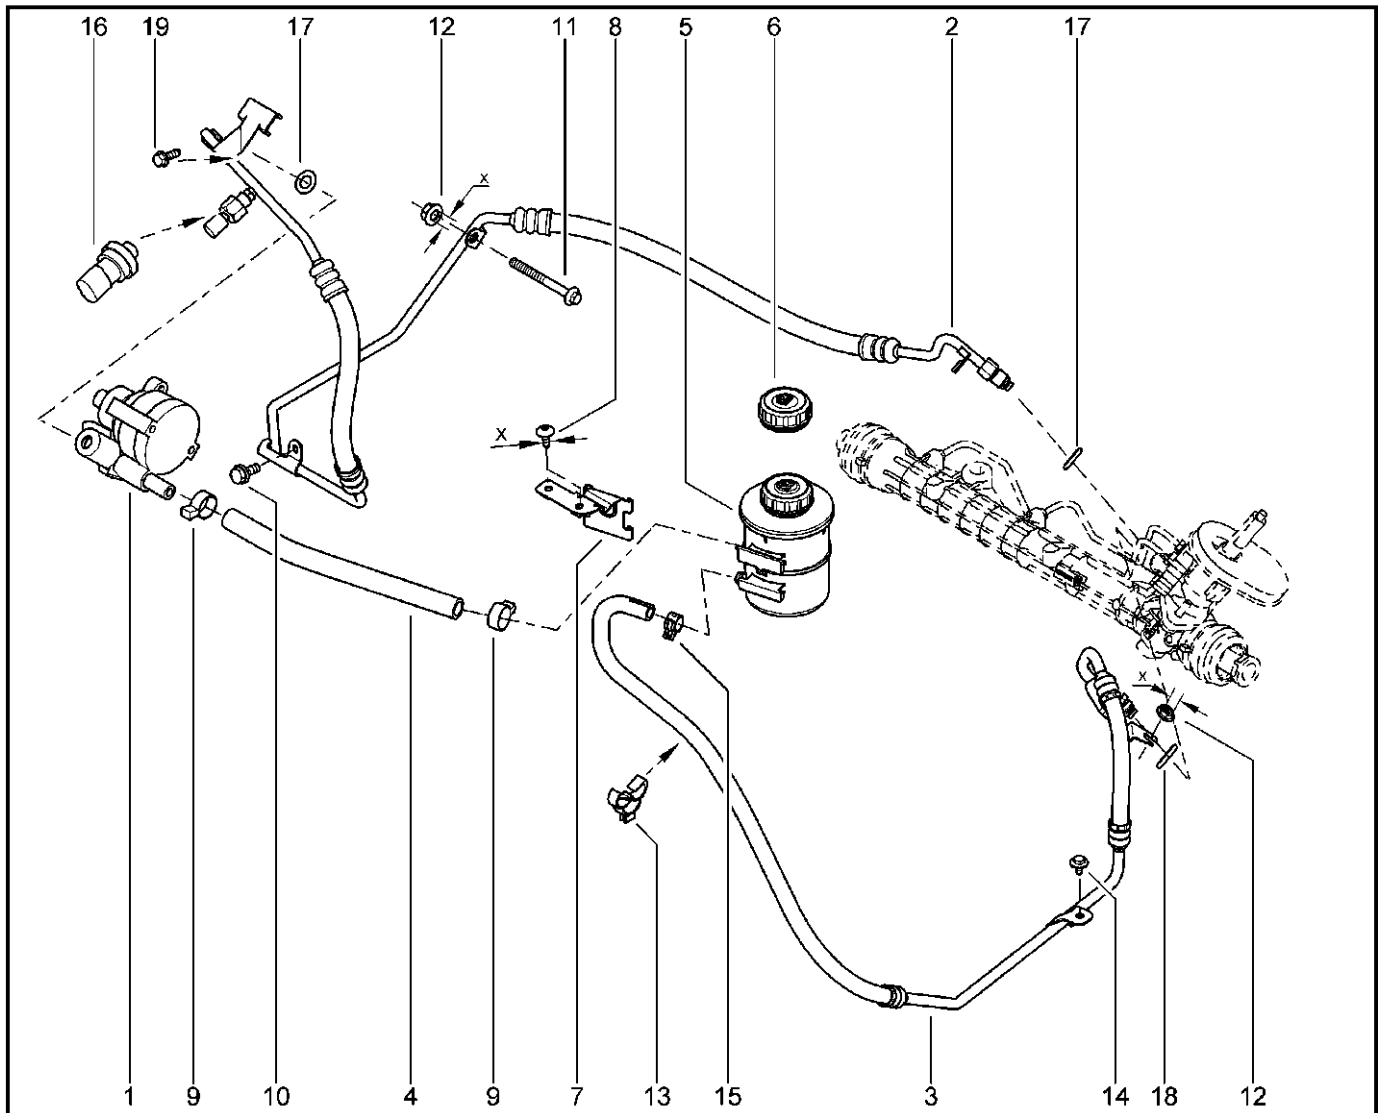

ГИДРОУСИЛИТЕЛЬ

363330

KS015-41		KSOY5-42		RS015-41		RSOY5-42		FS015-40		FS015-41	
№ поз.	№ извещ. об изм	Дата выпуска изв	Вкл. в з/ч	Номер детали	Вари ант	Применяемость	Кол.	Наименование			
12			+	7703033206		с ГУР	1	Гайка шестигранная с буртиком			
13			+	7703179080		с ГУР	1	Скоба крепления			
14			+	7703101447		с ГУР	1	Болт шестигранный с шайбой			
15			+	7703083469		с ГУР	1	Хомут крепления Ø1			
16			+	497610324R		с ГУР	1	Датчик давления ГУРУ			
17			+	7703065106		с ГУР	1	Уплотнение 7,6x10,8x1,6			
18			+	7703065243		с ГУР	1	Уплотнительное кольцо 9,5x12,3x1,4			
19			+	7703019215		с ГУР, с кондиционером	1	Резьбовыдавливающий болт с буртиком