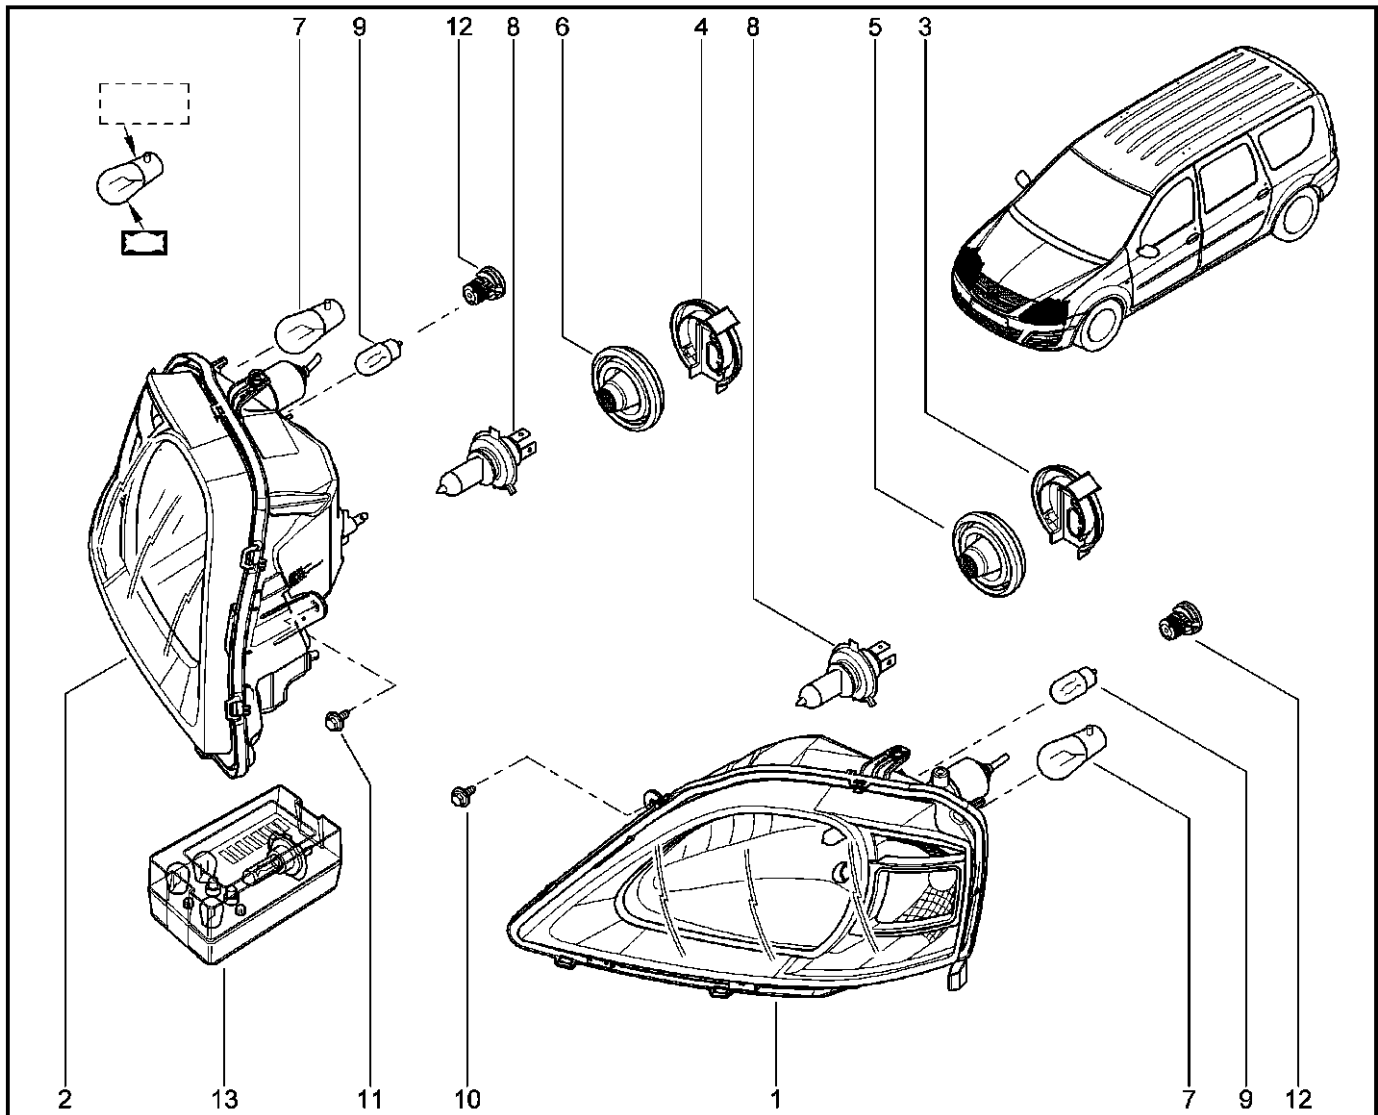

ФАРЫ ПЕРЕДНИЕ

802010

KS015-41		KSOY5-42		RS015-41		RSOY5-42		FS015-40		FS015-41	
№ поз.	№ извещ. об изм	Дата выпуска изв	Вкл. в з/ч	Номер детали	Вари ант	Применяемость	Кол.	Наименование			
1			+	8200744753			1	Фара галогеновая левая			
2			+	8200744754			1	Фара галогеновая правая			
3			+	6001548132			1	Крышка фары, левая			
4			+	6001548133			1	Крышка фары правая			
5			+	6001548130			1	Уплотнитель отражателя фары			
6			+	6001548130			1	Уплотнитель отражателя фары			
7			+	7701038624			1	Лампа накаливания PУ21W			
8			+	7703097171			1	Лампа 12V 60/55W T			
9			+	7703097516			1	Лампа накаливания 12V 5W			
10			+	7703602282			1	Болт шестигранный с буртиком и шайбой			
11			+	7703602282			1	Болт шестигранный с буртиком и шайбой			
12			+	6001548131			1	Цоколь PУ21W			
13			+	6001548170			1	Коробка с лампочками