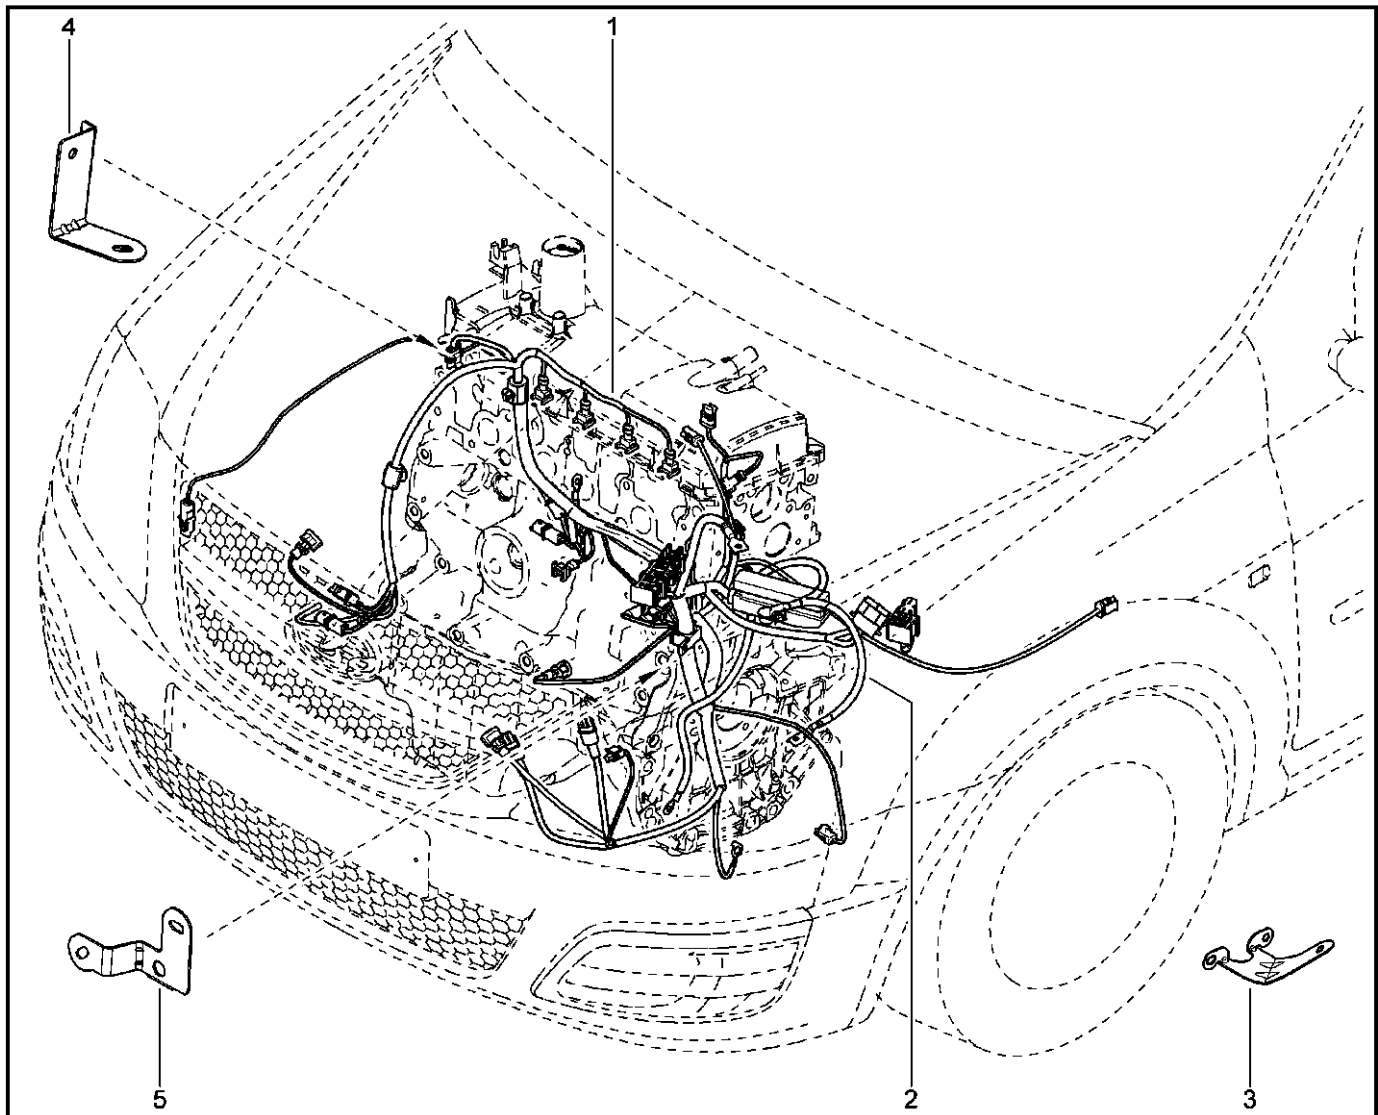

ЖГУТЫ ПРОВОДОВ ПОДКАПОТНЫЕ

880110

KS015-41		KSOY5-42		RS015-41		RSOY5-42		FS015-40		FS015-41	
№ поз.	№ извещ. об изм	Дата выпуска изв	Вкл. в з/ч	Номер детали	Вариант	Применяемость	Кол.	Наименование			
1			+	240110357R			1	Жгут проводов двигателя			
1			+	240112565R			1	Жгут проводов двигателя			
1			+	240117982R		без кондиционера	1	Жгут проводов двигателя			
2			+	240805385R			1	Кабель массы АКБ			
3			+	6001551442			1	Кронштейн жгута проводов			
4			+	8200327974			1	Кронштейн			
5			+	8200373804			1	Кронштейн жгута проводов