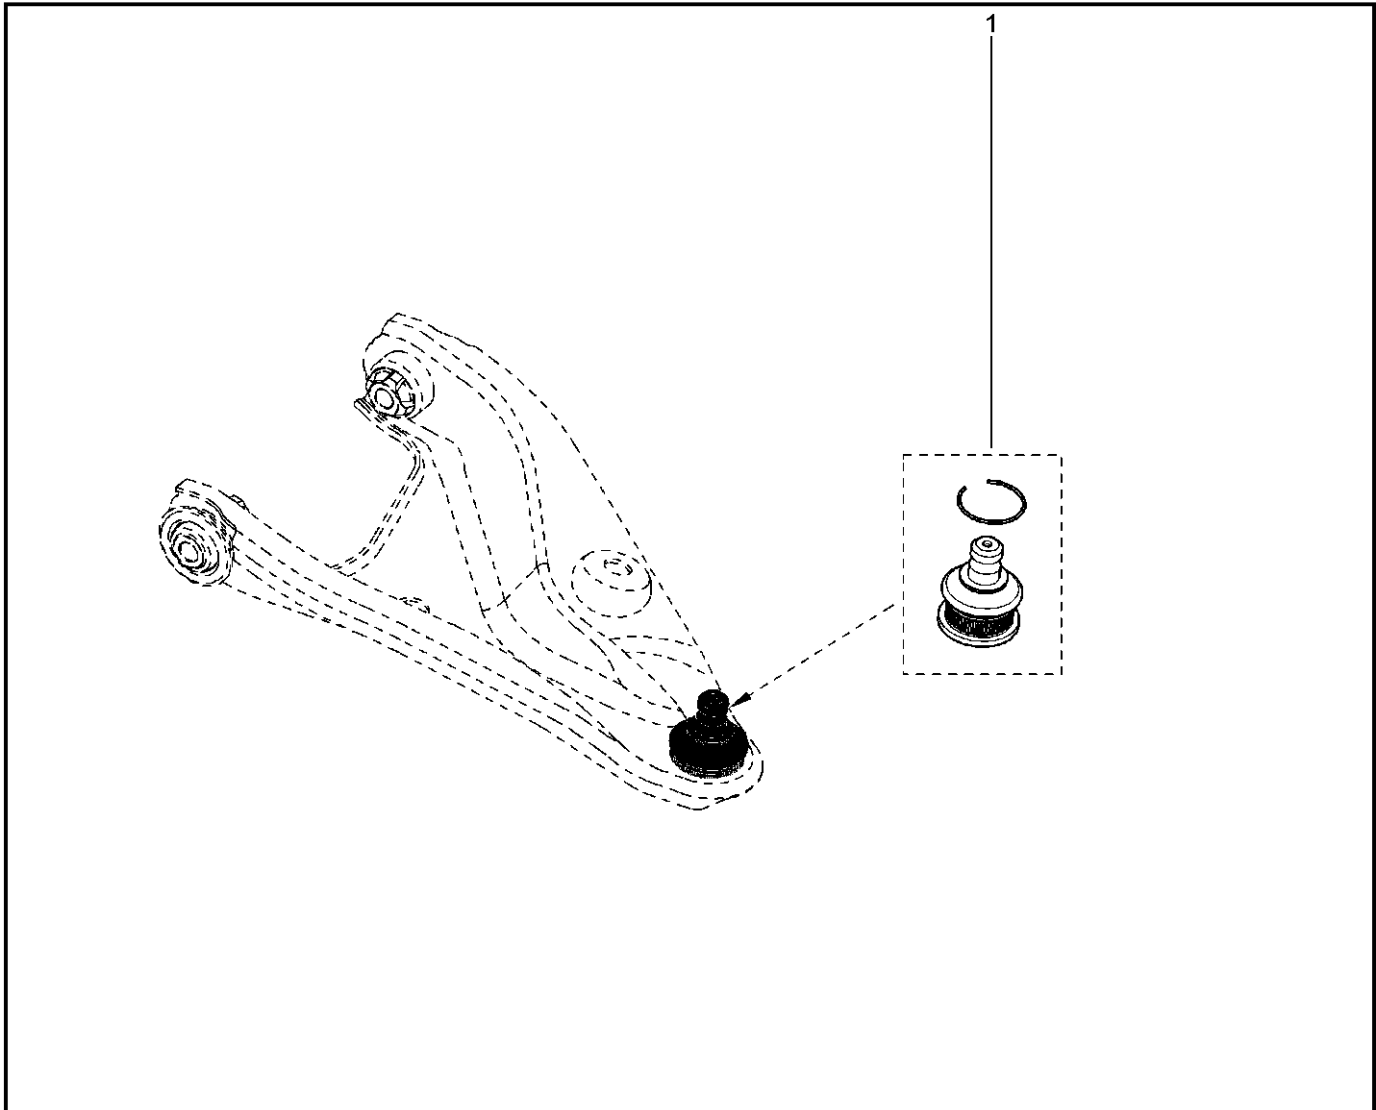

ОПОРА ЩАРОВАЯ

313010

KS015-41		KSOY5-42		RS015-41		RSOY5-42		FS015-40		FS015-41	
№ поз.	№ извещ. об изм	Дата выпуска изв	Вкл. в з/ч	Номер детали	Вари ант	Применяемость	Кол.	Наименование			
1			+	401604793R			1	Шаровой палец рычага передней подвески