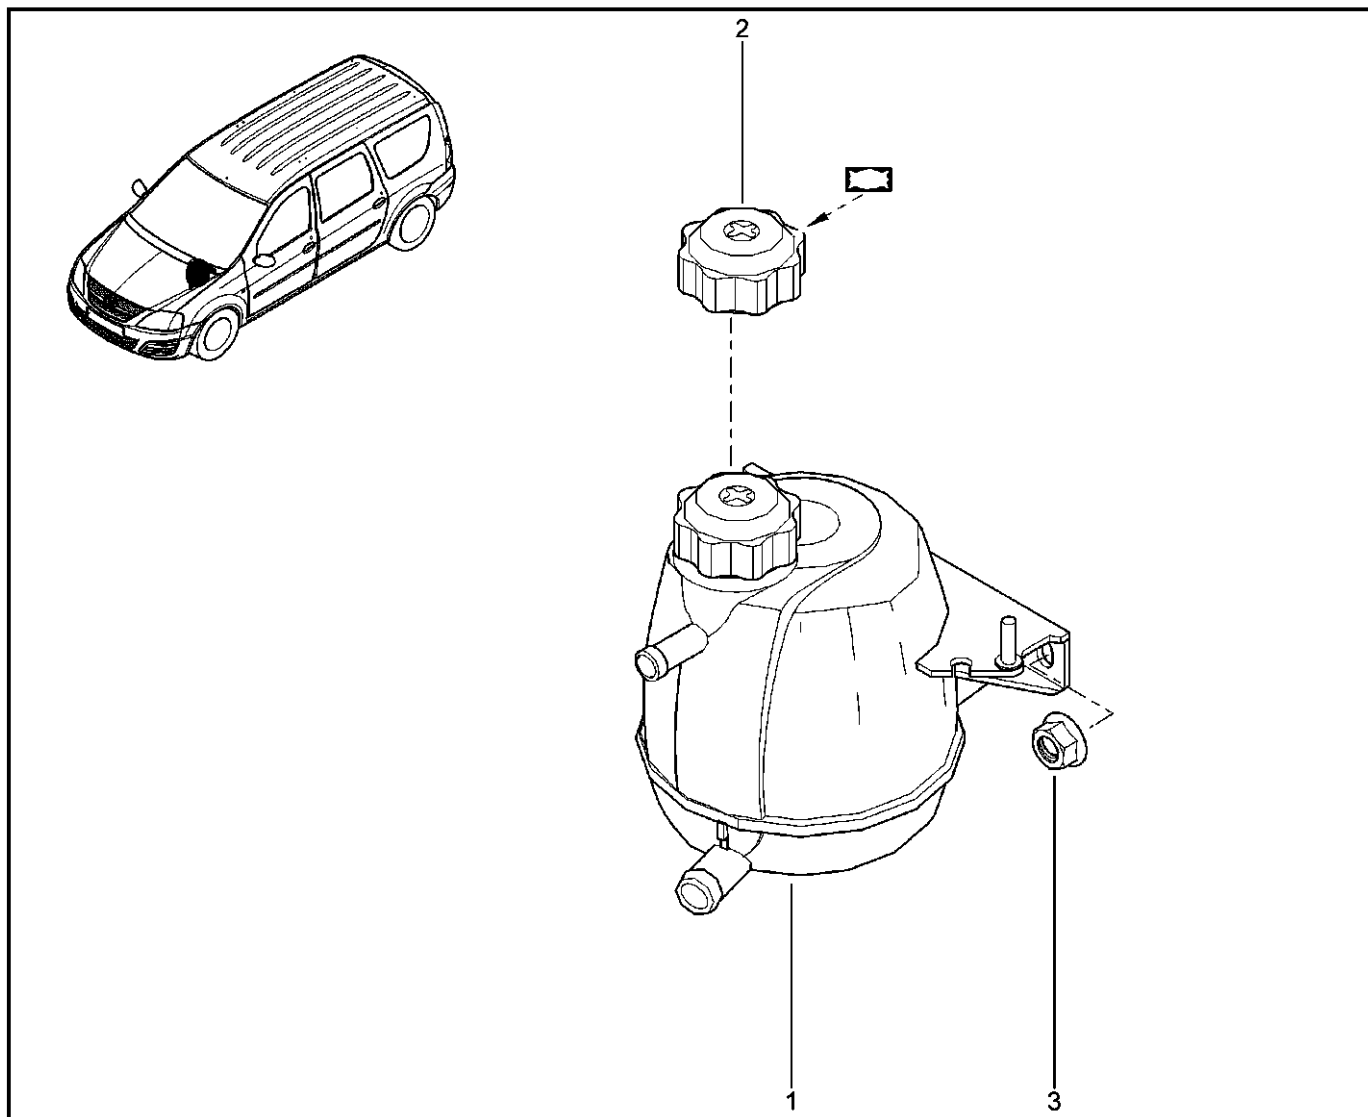

БАЧОК РАСШИРИТЕЛЬНЫЙ

191110

KS015-41		KSOY5-42		RS015-41		RSOY5-42		FS015-40		FS015-41	
№ поз.	№ извещ. об изм	Дата выпуска изв	Вкл. в з/ч	Номер детали	Вариант	Применяемость	Кол.	Наименование			
1			+	7701470460			1	Расширительный бачок			
2			+	8200048024			1	Пробка расширительного охлаждающей жидкости			
3			+	7707602002			1	Гайка шестигранная с болтом