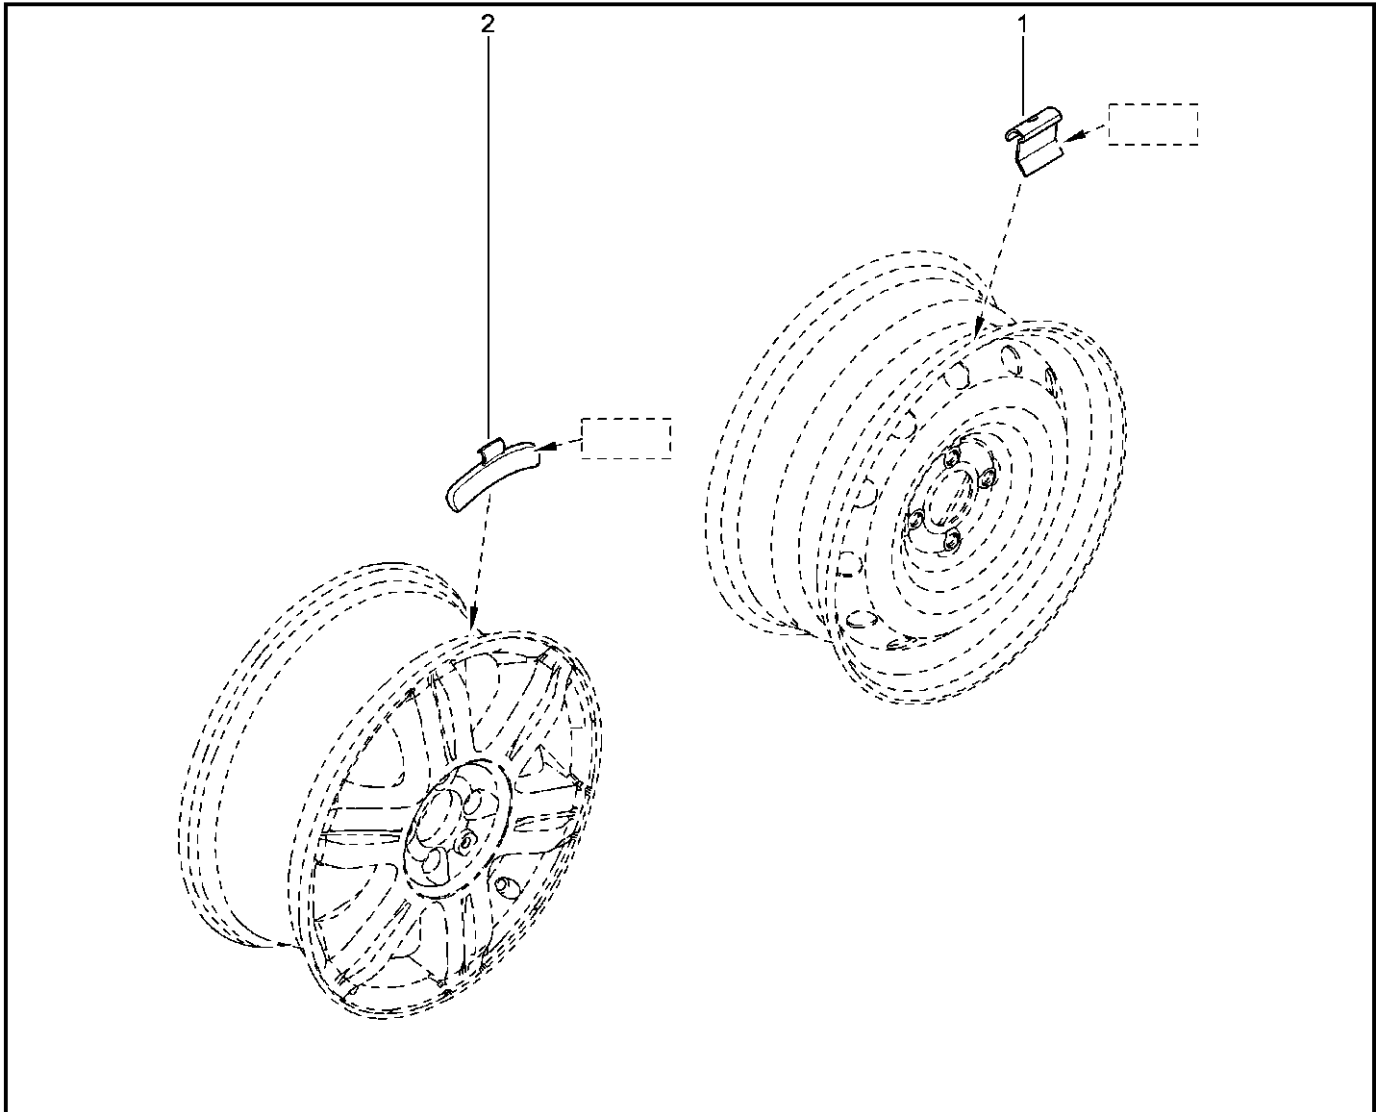

ГРУЗИК БАЛАНСИРОВОЧНЫЙ

352020

KS015-41		KSOY5-42		RS015-41		RSOY5-42		FS015-40		FS015-41	
№ поз.	№ извещ. об изм	Дата выпуска изв	Вкл. в з/ч	Номер детали	Вари ант	Применяемость	Кол.	Наименование			
1			+	403212323R			1	Груз балансировочный стальной			
1			+	7711237700			1	Груз балансировочный стальной			
1			+	7711237701			1	Груз балансировочный стальной			
1			+	7711237702			1	Груз балансировочный стальной			
1			+	7711237703			1	Груз балансировочный стальной			
1			+	7711237704			1	Груз балансировочный стальной			
1			+	7711237705			1	Груз балансировочный стальной			
1			+	7711237706			1	Груз балансировочный стальной			
1			+	7711237707			1	Груз балансировочный стальной			
1			+	7711237708			1	Груз балансировочный стальной			
2			+	7711237709			1	Груз балансировочный стальной			
2			+	7711237710			1	Груз балансировочный стальной			
2			+	7711237711			1	Груз балансировочный стальной			
2			+	7711237712			1	Груз балансировочный стальной			
2			+	7711237713			1	Груз балансировочный стальной