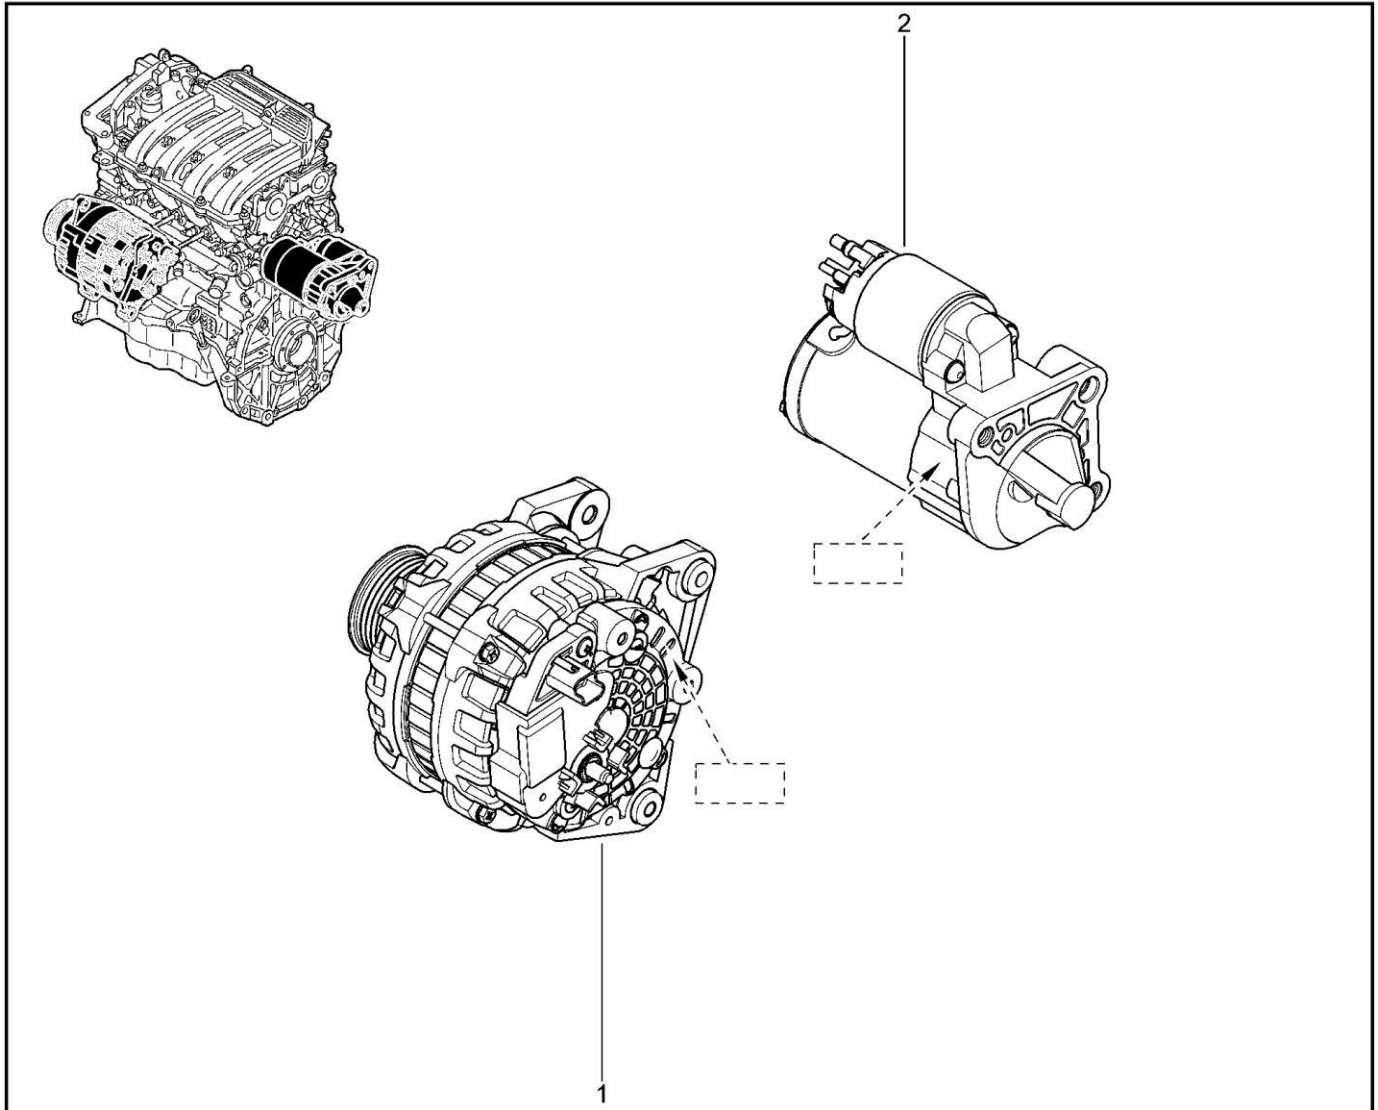

ГЕНЕРАТОР И СТАРТЕР [8 КЛ]

160010

		KS015-41	RS015-41	FS015-40	FS015-41			
№ поз.	№ извещ. об изм	Дата выпуска изв	Вкл. в з/ч	Номер детали	Вариант	Применяемость	Кол.	Наименование
1			+	231007633R			1	Генератор
1			+	231004527R			1	Генератор
2			+	8200815083			1	Стартер