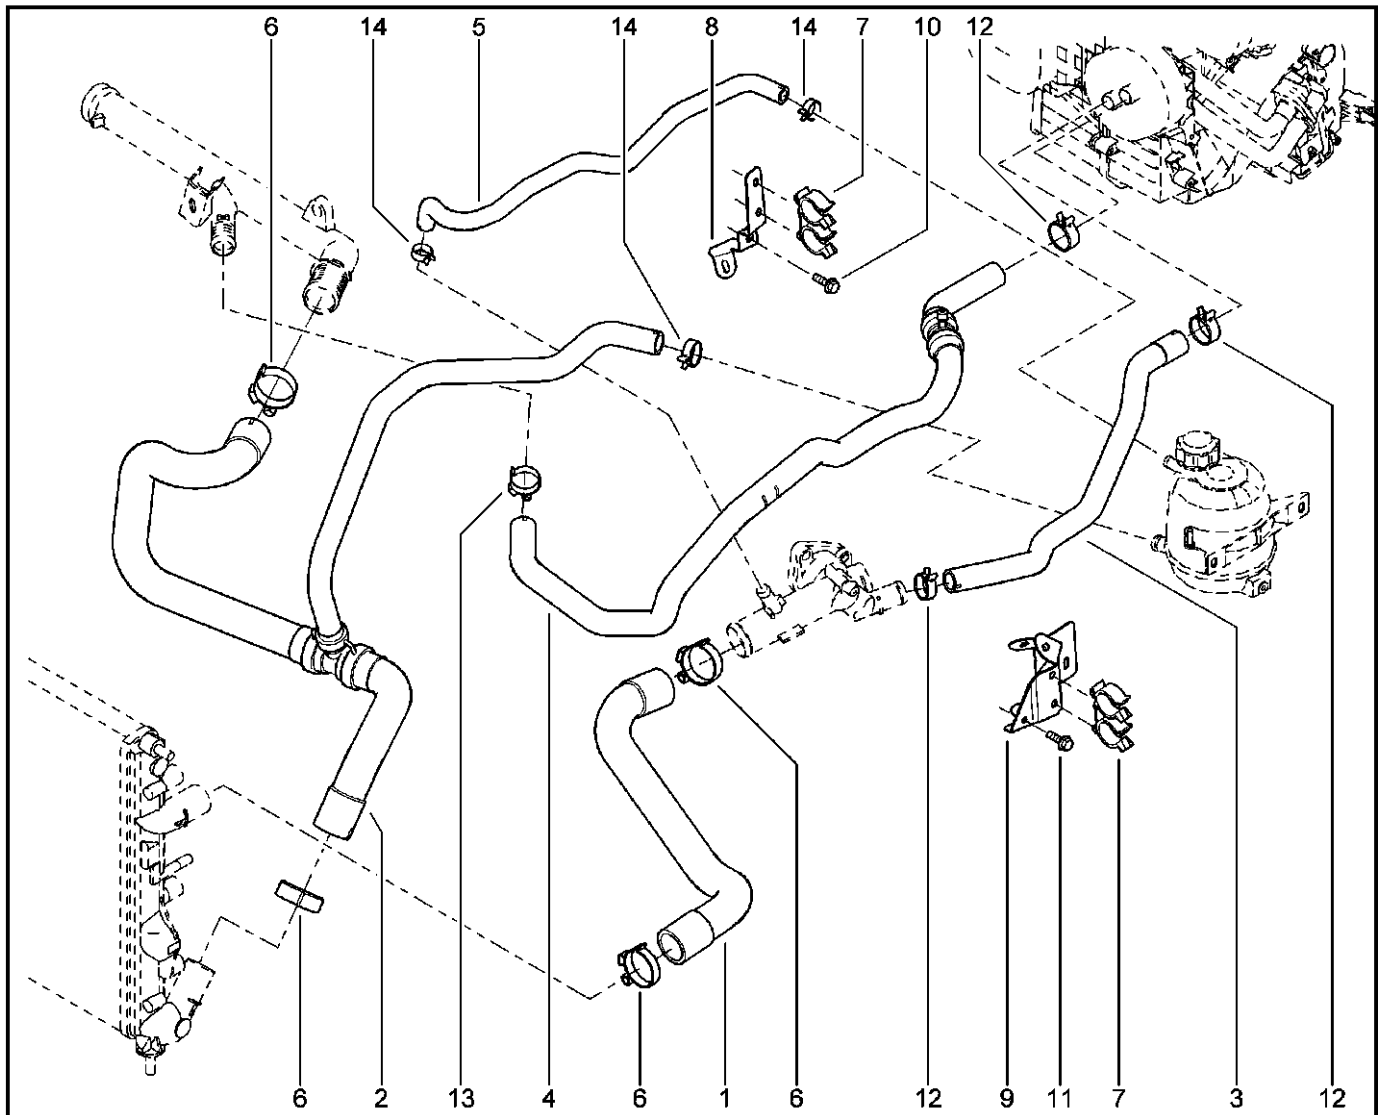

ШЛАНГИ СИСТЕМЫ ОХЛАЖДЕНИЯ ДВИГАТЕЛЯ

192330

KS015-41		KSOY5-42		RS015-41		RSOY5-42		FS015-40		FS015-41	
№ поз.	№ извещ. об изм	Дата выпуска изв	Вкл. в з/ч	Номер детали	Вариант	Применяемость	Кол.	Наименование			
1			+	215010073R			1	Шланг подводящей радиатора			
2			+	215030863R			1	Шланг отводящий радиатора			
3			+	6001548890			1	Шланг подводящий радиатора отопителя			
4			+	119233042R			1	Опорный ролик ремня привода вспомогательных агрегатов			
5			+	6001548892			1	Шланг расширительного бачка			
6			+	7703083430			1	Гибкий зажим			
7			+	7703079857			1	Хомут шлангов			
8			+	6001550663			1	Кронштейн крепления			
9			+	7700424756			1	Кронштейн			
10			+	7703101447			1	Болт шестигранный с шайбой			
11			+	7703002838			1	Болт шестигранный с буртиком			
12			+	7703083471			1	Хомут крепления			
13			+	7703083414			1	Пружинный хомут			
14			+	7703083469			1	Хомут пружинный диаметром 1