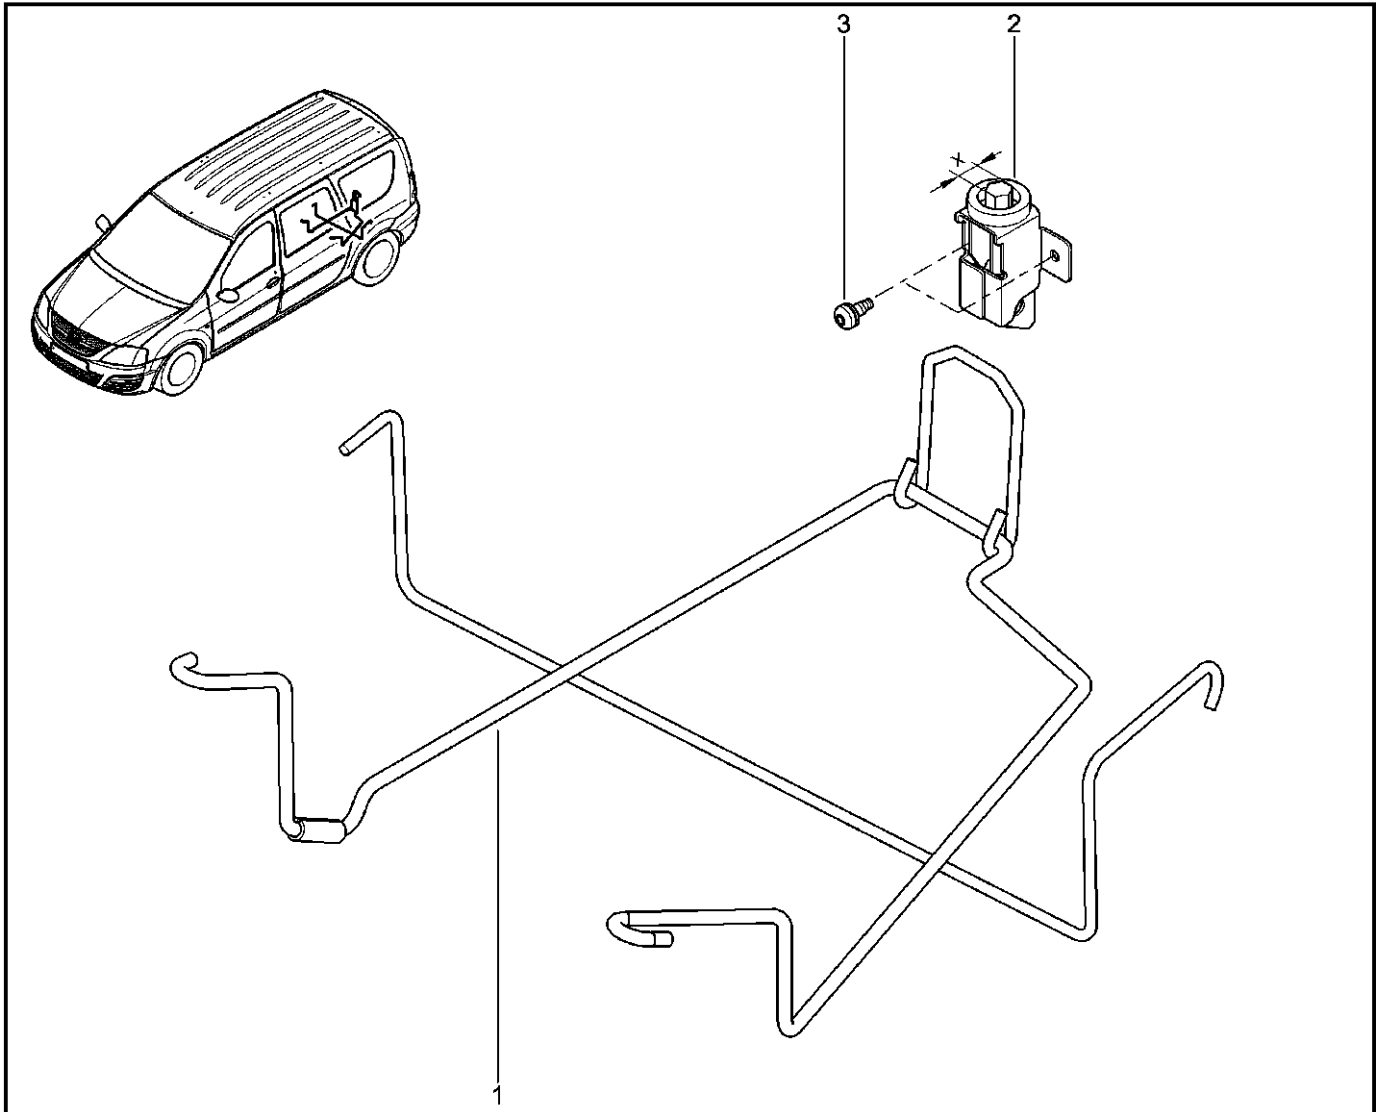

ДЕРЖАТЕЛЬ ЗАПАСНОГО КОЛЕСА

565011

		KS015-41	KSOY5-42	RS015-41	RSOY5-42	FS015-40	FS015-41		
№ поз.	№ извещ. об изм	Дата выпуска изв	Вкл. в з/ч	Номер детали	Вариант	Применяемость	Кол.	Наименование	
1			+	849804260R			1	Корзина запасного колеса в сборе	
2			+	572210001R			1	Фиксатор запасного колеса	
3			+	7703006307			1	Болт крепления замка держателя запасного колеса