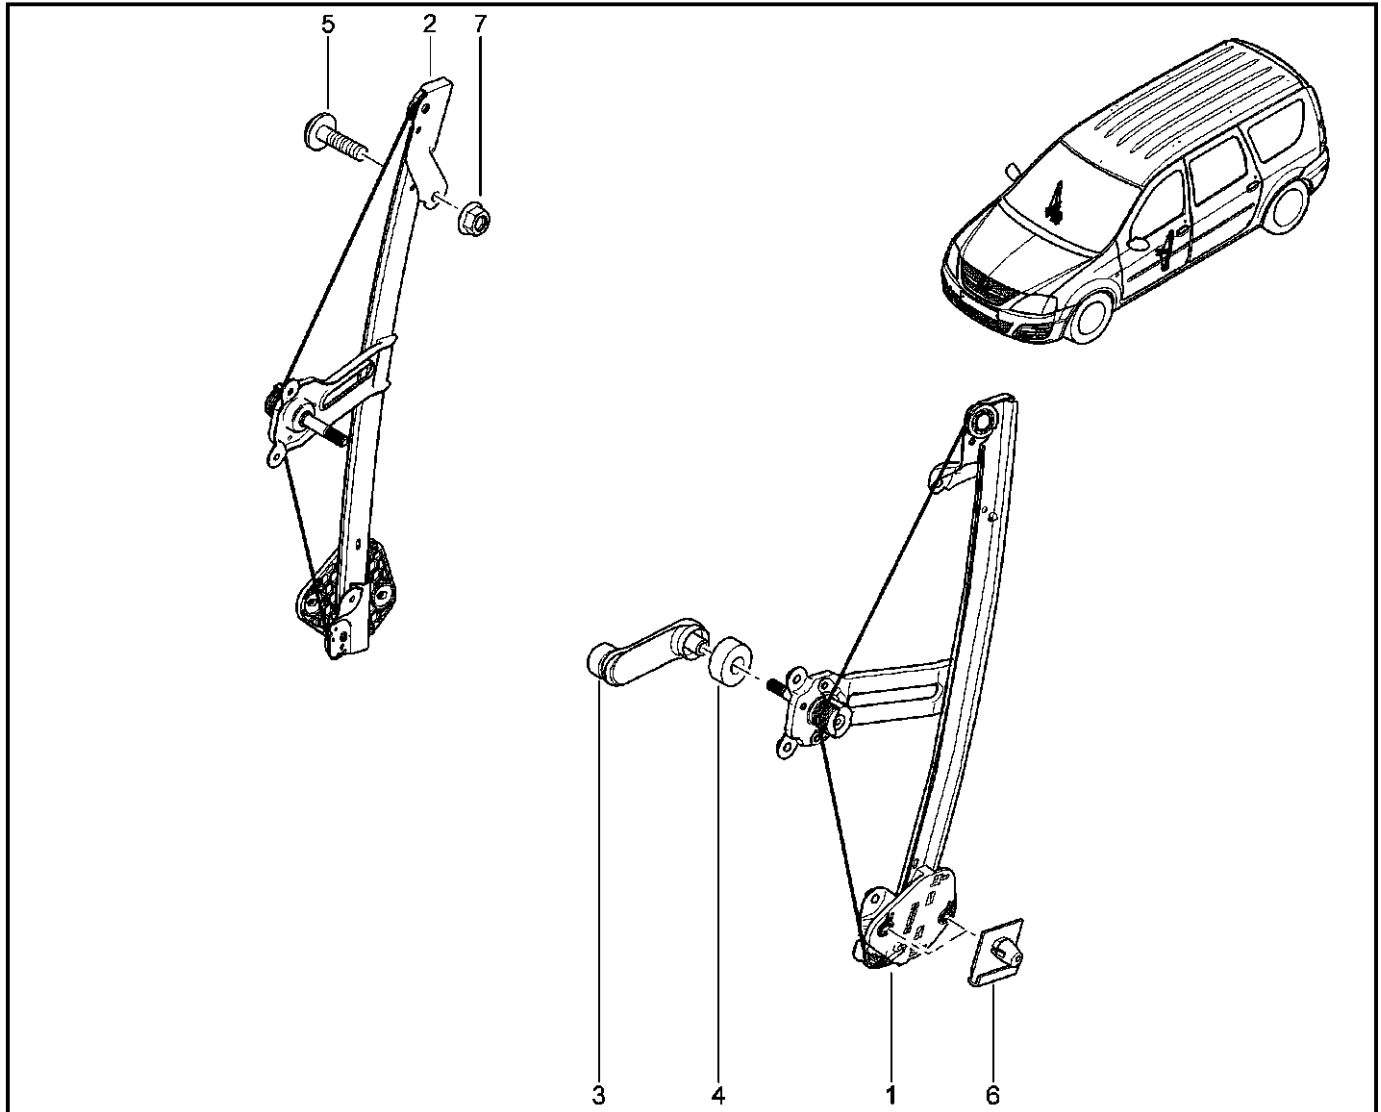

СТЕКЛОПОДЪЕМНИК ПЕРЕДНИХ ДВЕРЕЙ (МЕХАНИЧЕСКИЙ)

506010

KS015-41		KSOY5-42		RS015-41		RSOY5-42		FS015-40		FS015-41	
№ поз.	№ извещ. об изм	Дата выпуска изв	Вкл. в з/ч	Номер детали	Вариант	Применяемость	Кол.	Наименование			
1			+	8200800402			1	М-м стеклоподъемника двдвери ПЛЛ двери механ.			
2			+	8200800404			1	М-м стеклоподъемника передней двери механ.			
3			+	8200673745			1	Рукоядка стеклоподъемника			
4			+	807639412R			1	Кольцо уплотнительное рукоядки стеклоподъемника			
5			+	7703017104			1	Винт шестигранный с буртиком			
6			+	7700428581			1	Штифт крепления стеклоподъмника			
7			+	7703035048			1	Гайка шестигранная с буртиком