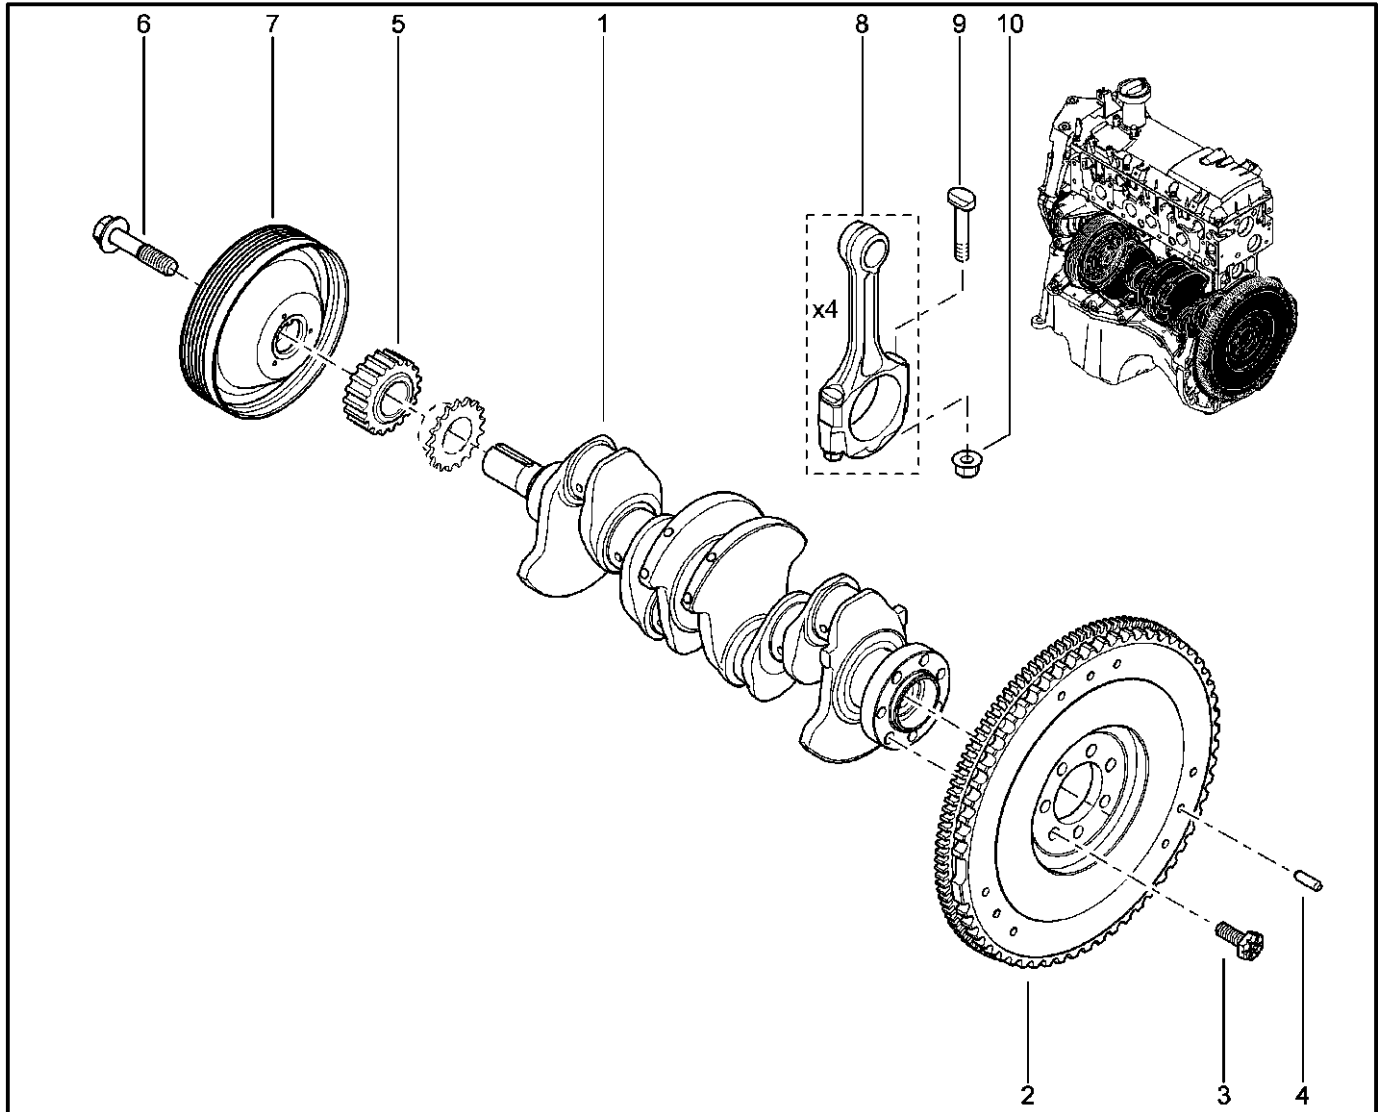

КОЛЕНВАЛ, МАХОВИК [8 КЛ]

106110

KS015-41		KSOY5-42		RS015-41		RSOY5-42		FS015-40		FS015-41	
№ поз.	№ извещ. об изм	Дата выпуска изв	Вкл. в з/ч	Номер детали	Вариант	Применяемость	Кол.	Наименование			
1				8200416793			1	Коленвал в сборе			
2				7700100457			1	Маховик двигателя			
3				7700854191			1	Стопорный болт с шестигранной головкой			
4				7703067268			1	Штифт установочный			
5				8200945035			1	Штифт зубчатый коленвала			
6				8200557644			1	Болт крепления шкива			
7				8200936807		с ГУР	1	Демпфер коленвала			
7				8200936808		с ГУР; с кондиционером	1	Демпфер коленвала			
8				121000999R			1	Шатун в сборе			
9				7700741822			1	Болт крепления крышки шатуна			
10				8200301276				Гайка крепления крышки головки шатуна