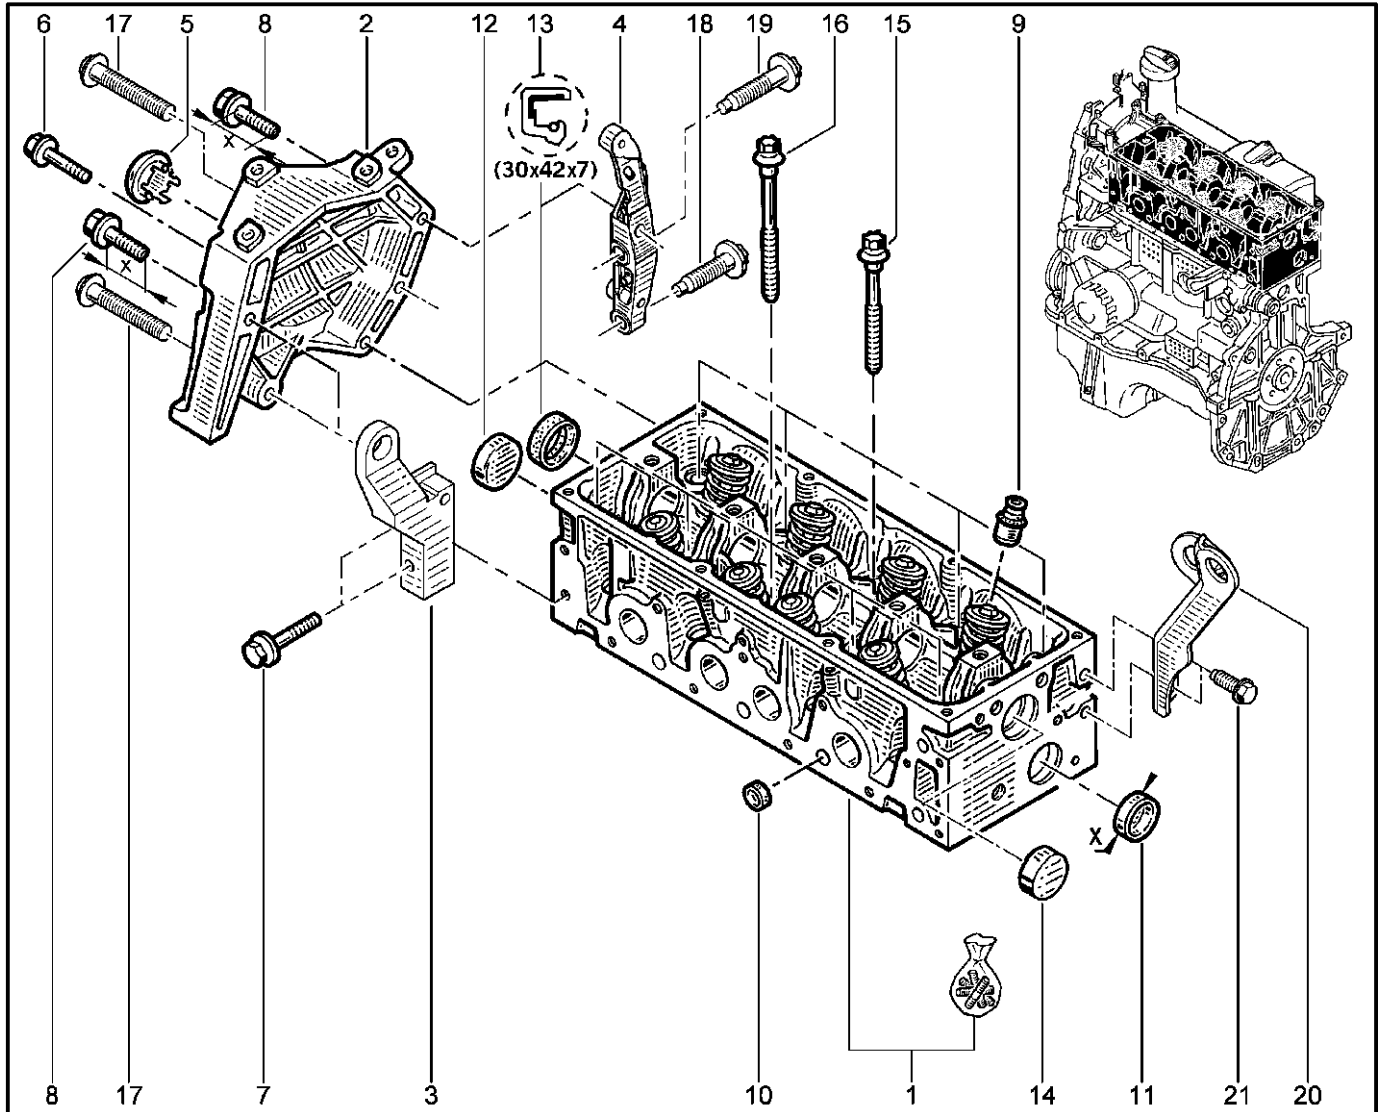

ГОЛОВКА БЛОКА [8 КЛ]

112110

KS015-41		KSOY5-42		RS015-41		RSOY5-42		FS015-40		FS015-41	
№ поз.	№ извещ. об изм	Дата выпуска изв	Вкл. в з/ч	Номер детали	Вариант	Применяемость	Кол.	Наименование			
16			+	110565986R			1	Болт крепления головного цилиндра			
17			+	7703102001			1	Болт М10Х			
18			+	7703002993			1	Болт с шестигранной головкой М8			
19			+	7703002992		без ГУР	1	Болт шестигранный с буртиком			
19			+	7703602246		с ГУР	1	Болт с шестигранной головкой М8			
20			+	8200042032			1	Подъемное кольцо			
21			+	7703002748			1	Болт крепления с буртиком