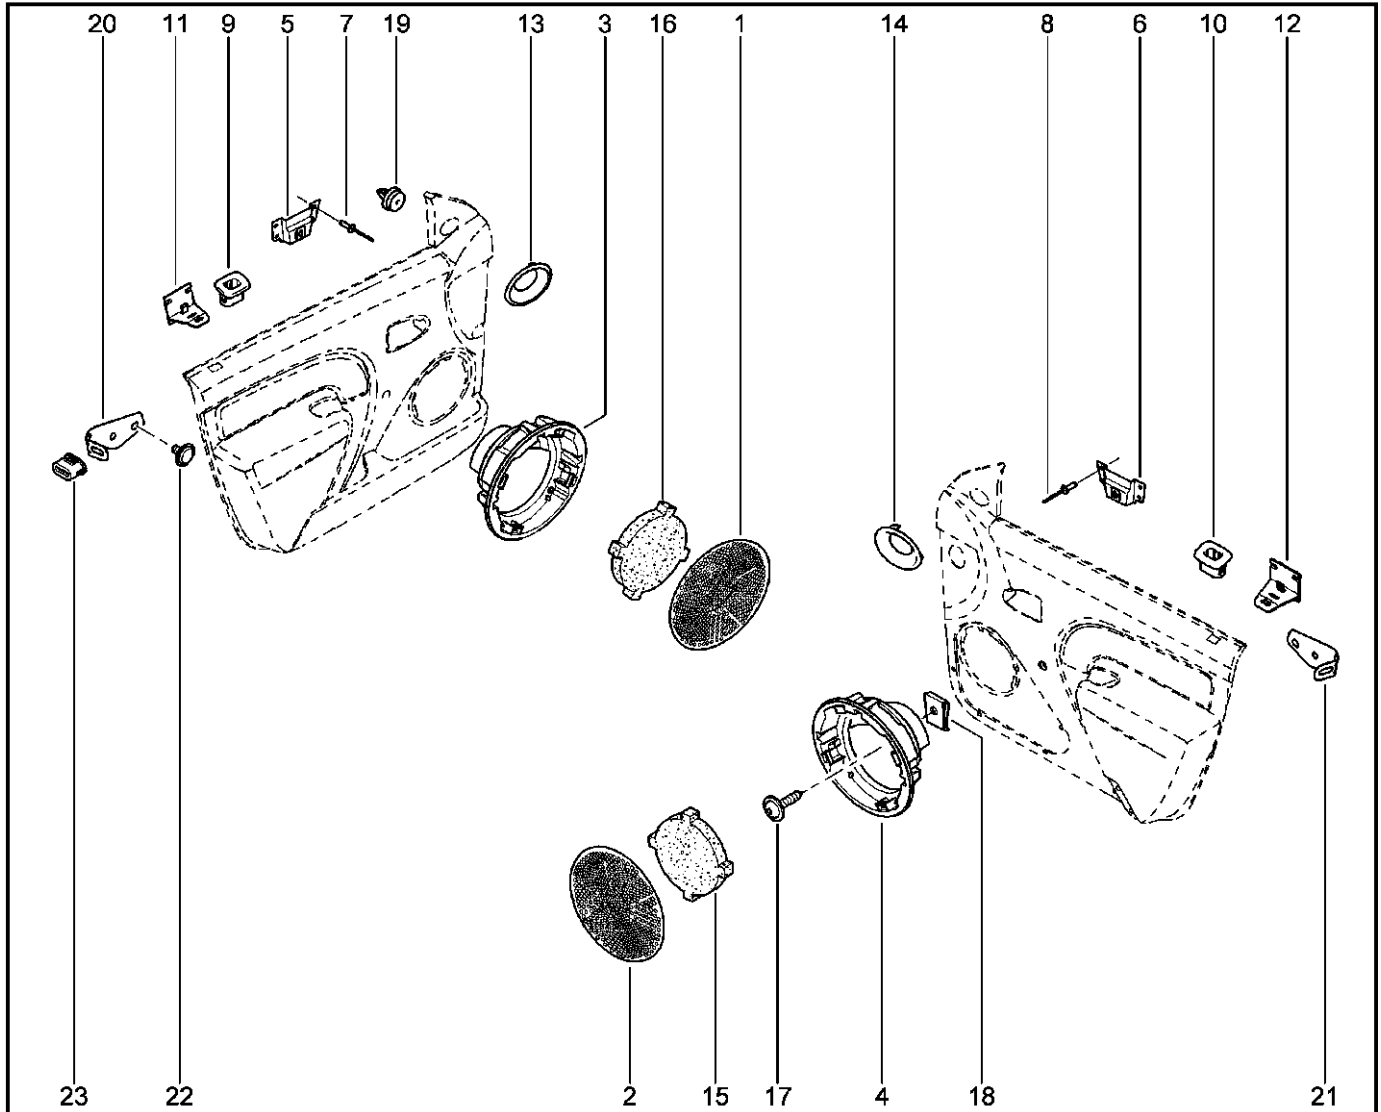

РУЧКИ, ДИНАМИКИ

721111

KS015-41		KSOY5-42		RS015-41		RSOY5-42		FS015-40		FS015-41	
№ поз.	№ извещ. об изм.	Дата выпуска изв.	Вкл. в з/ч	Номер детали	Вариант	Применяемость	Кол.	Наименование			
1			+	6001547646			1	Декоративная решетка динамика двери передней левой			
1			+	6001547647			1	Декоративная решетка динамика двери передней левой			
2			+	6001547648			1	Декоративная решетка динамика двери передней правой			
2			+	6001547649			1	Декоративная решетка динамика двери передней правой			
3			+	6001547650			1	Корпус динамика передней двери			
4			+	6001547651			1	Корпус динамика передней двери			
5			+	8200691326			1	Усилитель крепления ручки обивки двери слева			
6			+	8200691326			1	Усилитель крепления ручки обивки двери справа			
7			+	7703072050			1	Заклепка алюминиевая G 4,8-10			
8			+	7703072050			1	Заклепка алюминиевая G 4,8-10