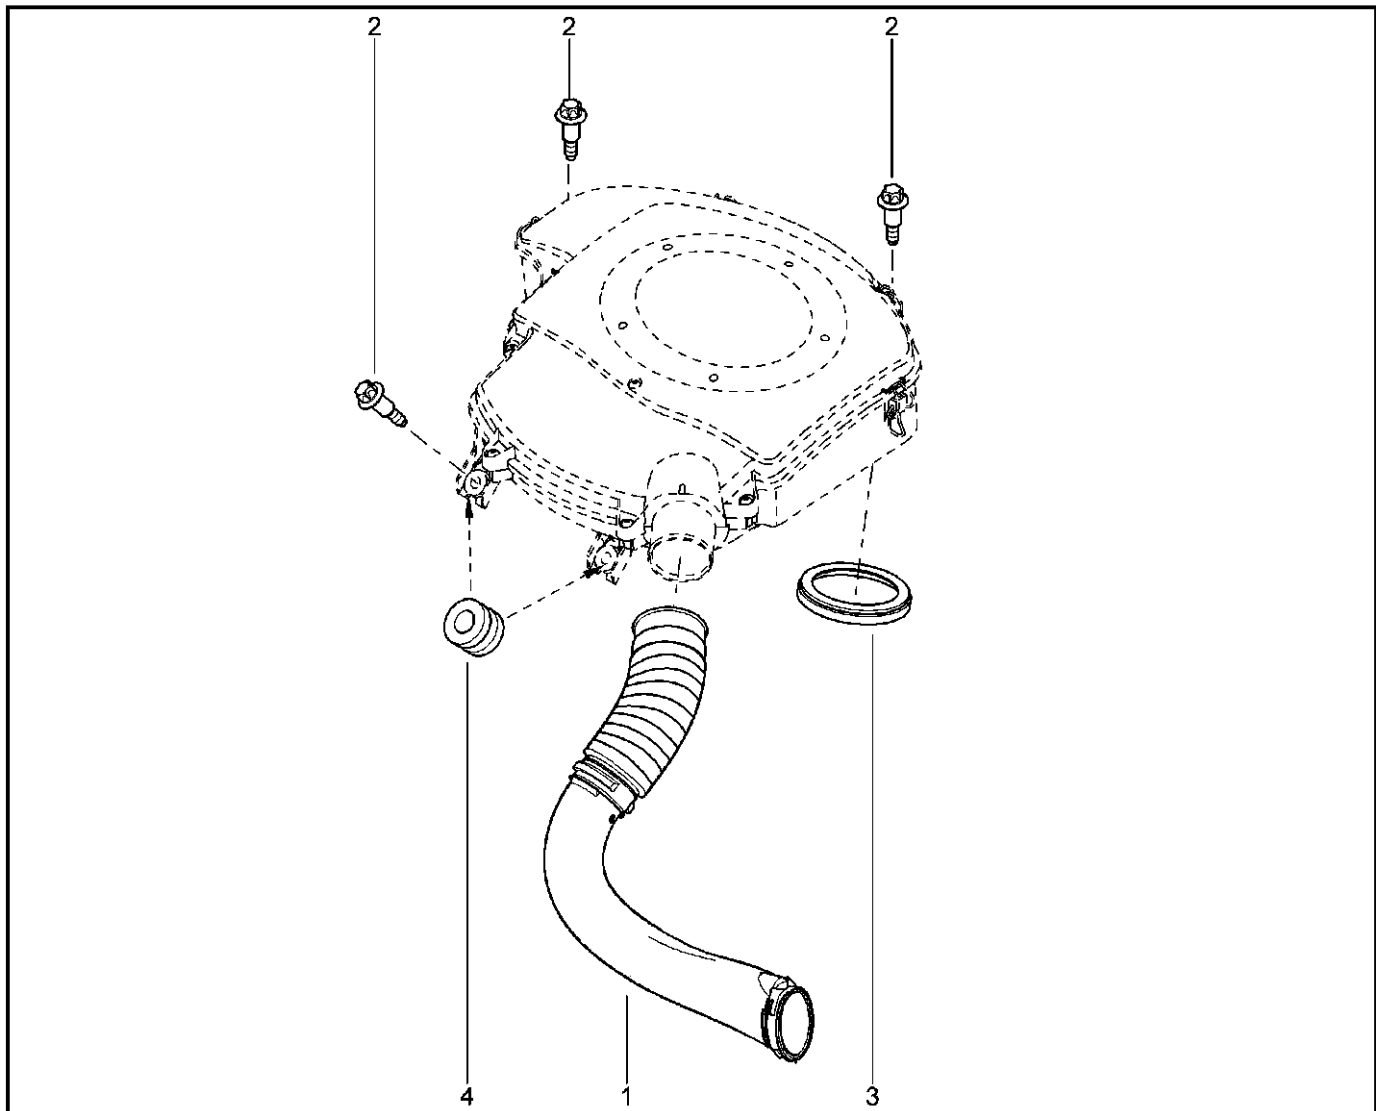

ФИЛЬТР ВОЗДУШНЫЙ

136330

		KS015-41	KSOY5-42	RS015-41	RSOY5-42	FS015-40	FS015-41		
№ поз.	№ извещ. об изм	Дата выпуска изв	Вкл. в з/ч	Номер детали	Вариант	Применяемость	Кол.	Наименование	
1			+	165569445R			1	Воздухозаборник	
2			+	8200668704			1	Болт крепления впускного коллектора	
3			+	8201299528			1	Кольцевой уплотнитель воздушного фильтра	
4			+	8201299523			1	Опора крепления воздушного фильтра