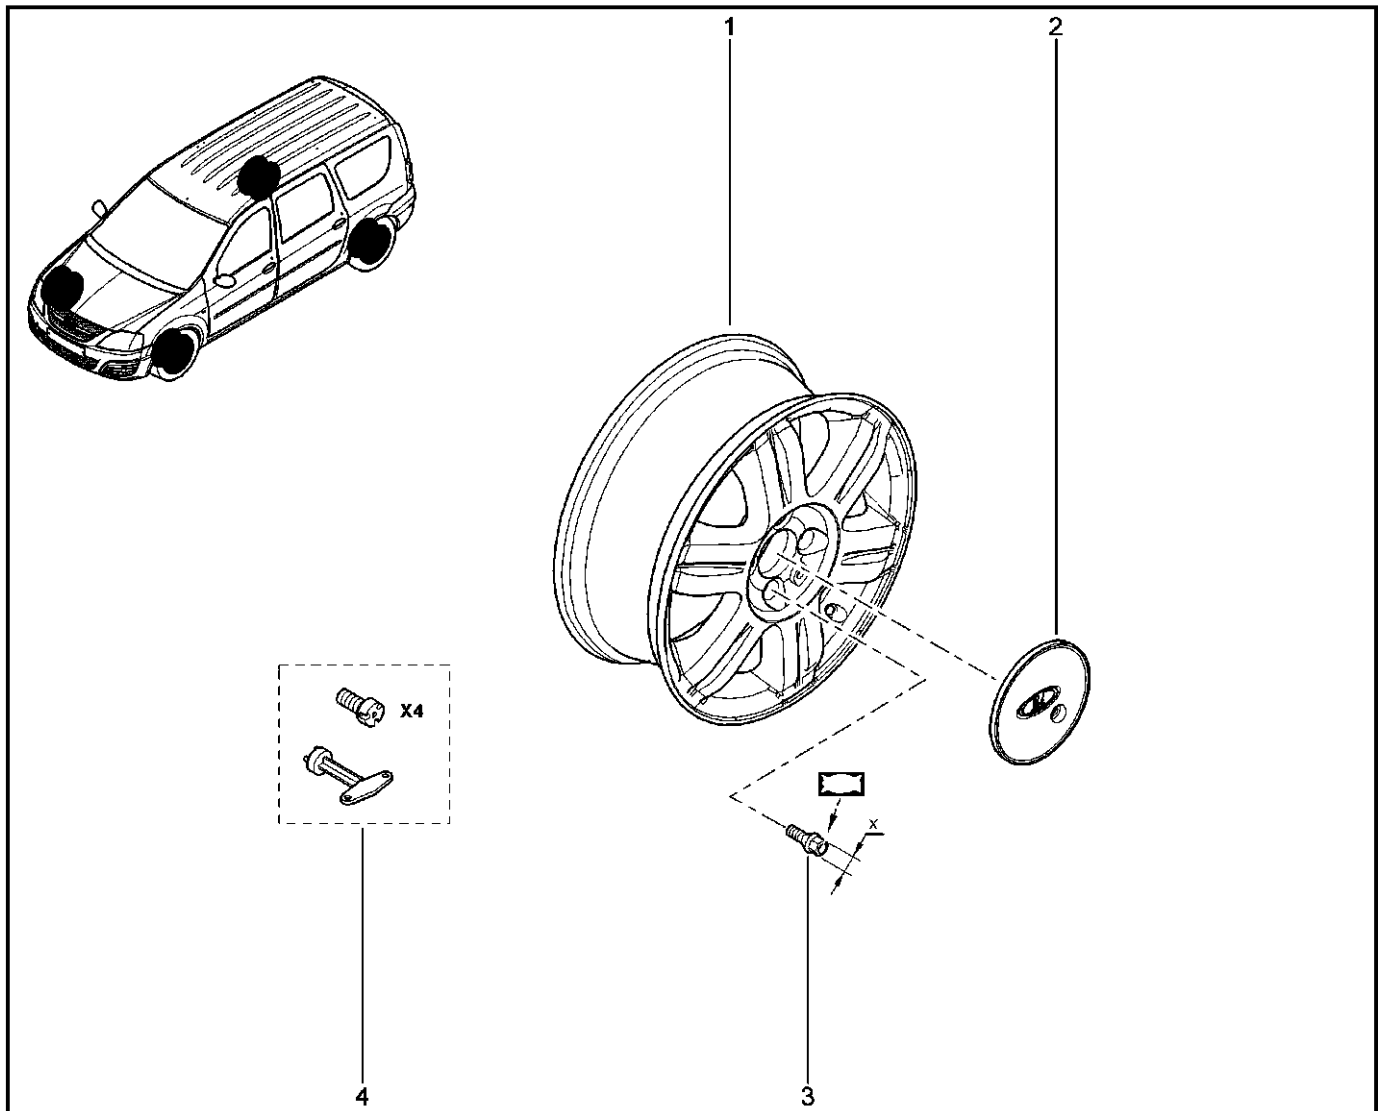

ДИСК КОЛЕСА (ЛИТОЙ)

350210

KS015-41		KSOY5-42						
№ поз.	№ извещ. об изм	Дата выпуска изв	Вкл. в з/ч	Номер детали	Вариант	Применяемость	Кол.	Наименование
1			+	6001549388			1	Колесо
2			+	8450000404			1	Колпак колеса
3			+	402227272R			1	Болт крепления колеса
4			+	7700422600			1	Нестандартные болты крепления колеса, препятствующие его краже