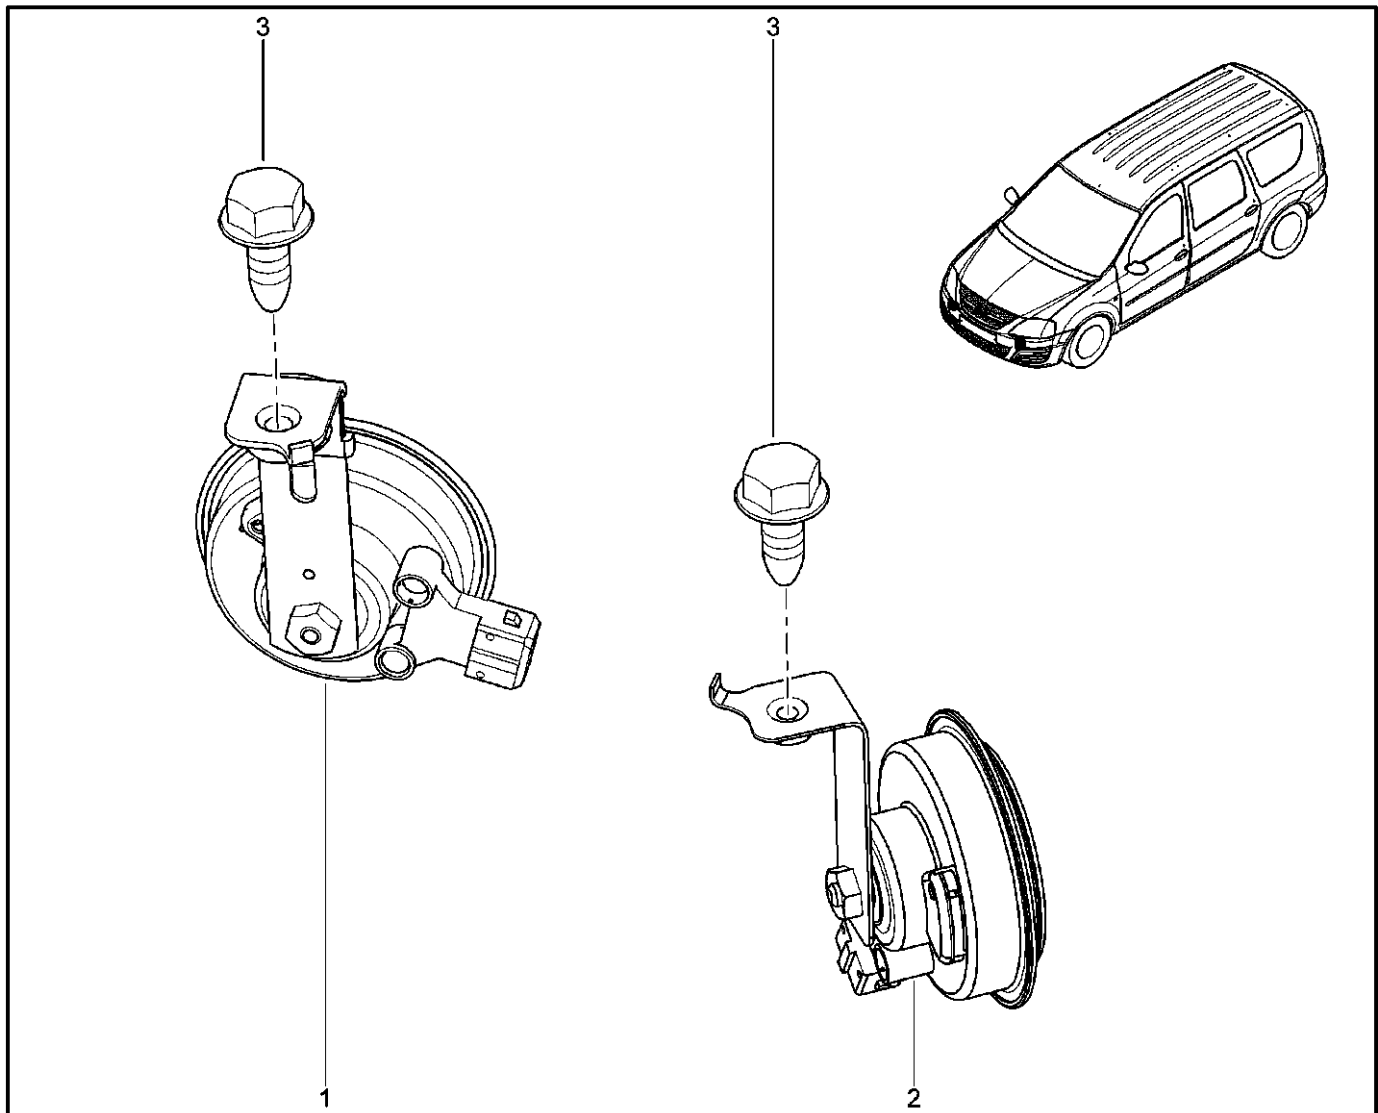

ЗВУКОВОЙ СИГНАЛ

820110

KS015-41		KSOY5-42		RS015-41		RSOY5-42		FS015-40		FS015-41	
№ поз.	№ извещ. об изм	Дата выпуска изв	Вкл. в з/ч	Номер детали	Вариант	Применяемость	Кол.	Наименование			
1			+	8200834492			1	Высокотональный звуковой сигнал			
2			+	8200834493			1	Низкатоновый звуковой сигнал			
3			+	7703602226			1	Болт шестигранный с буртиком