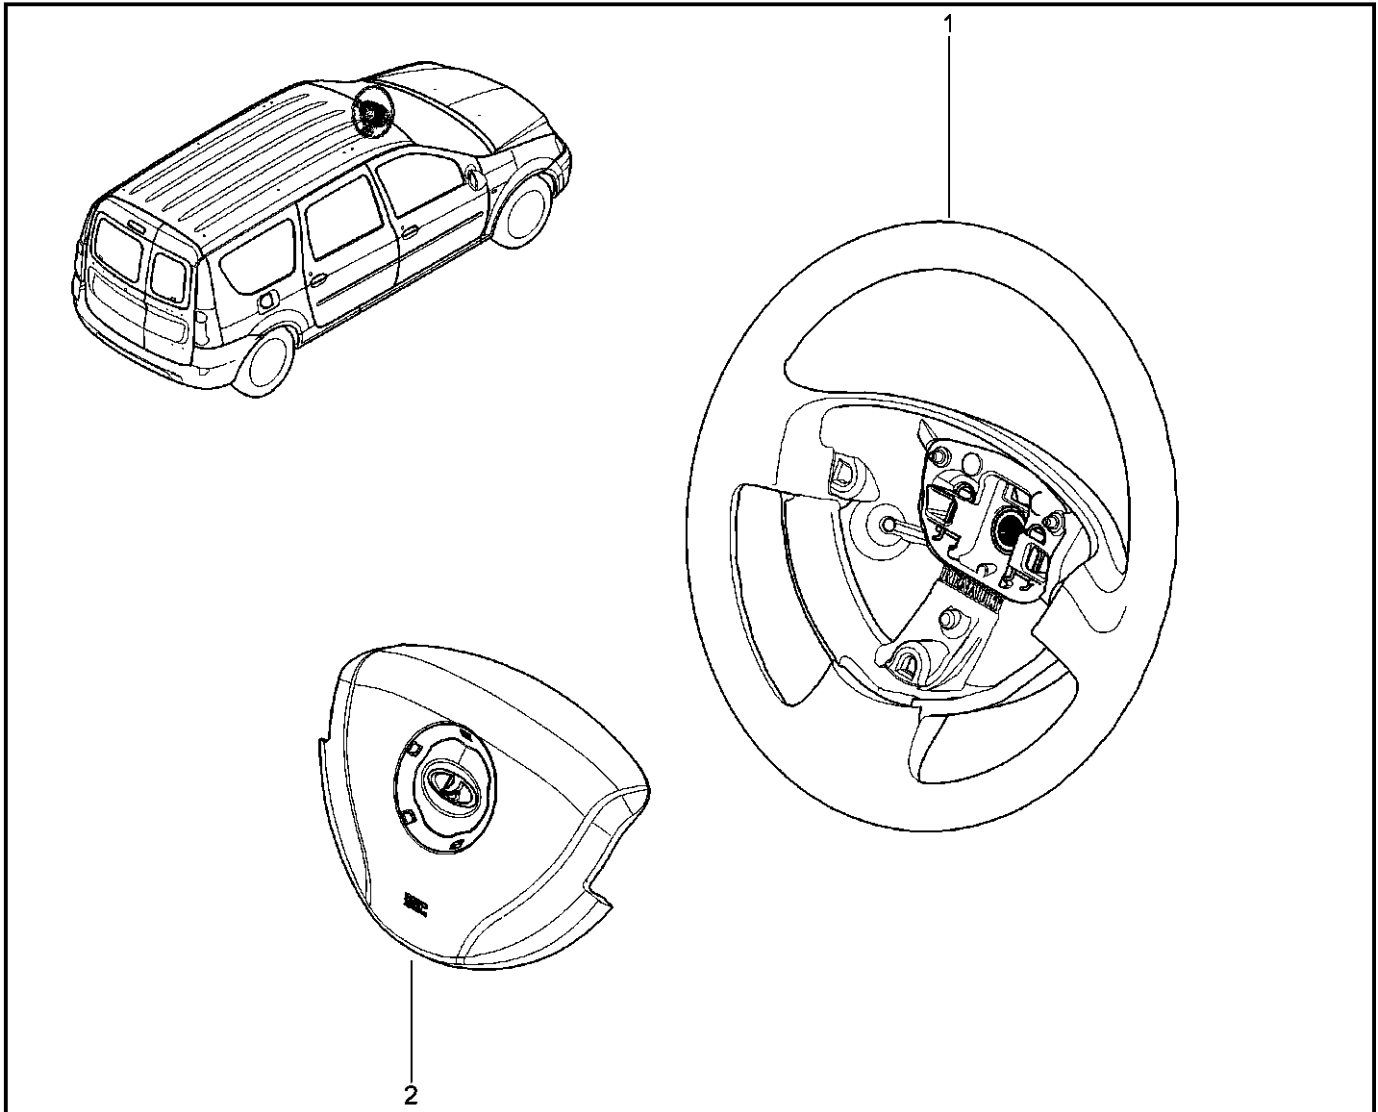

РУЛЬ

366010

KS015-41		KSOY5-42		RS015-41		RSOY5-42		FS015-40		FS015-41	
№ поз.	№ извещ. об изм	Дата выпуска изв	Вкл. в з/ч	Номер детали	Вариант	Применяемость	Кол.	Наименование			
1			+	8200759888			1	Рулевое колесо			
1			+	8200891547			1	Рулевое колесо			
2			+	8450000283			1	Модуль надувной подушки безопасности водителя			
2			+	8450000284			1	Модуль надувной подушки безопасности водителя