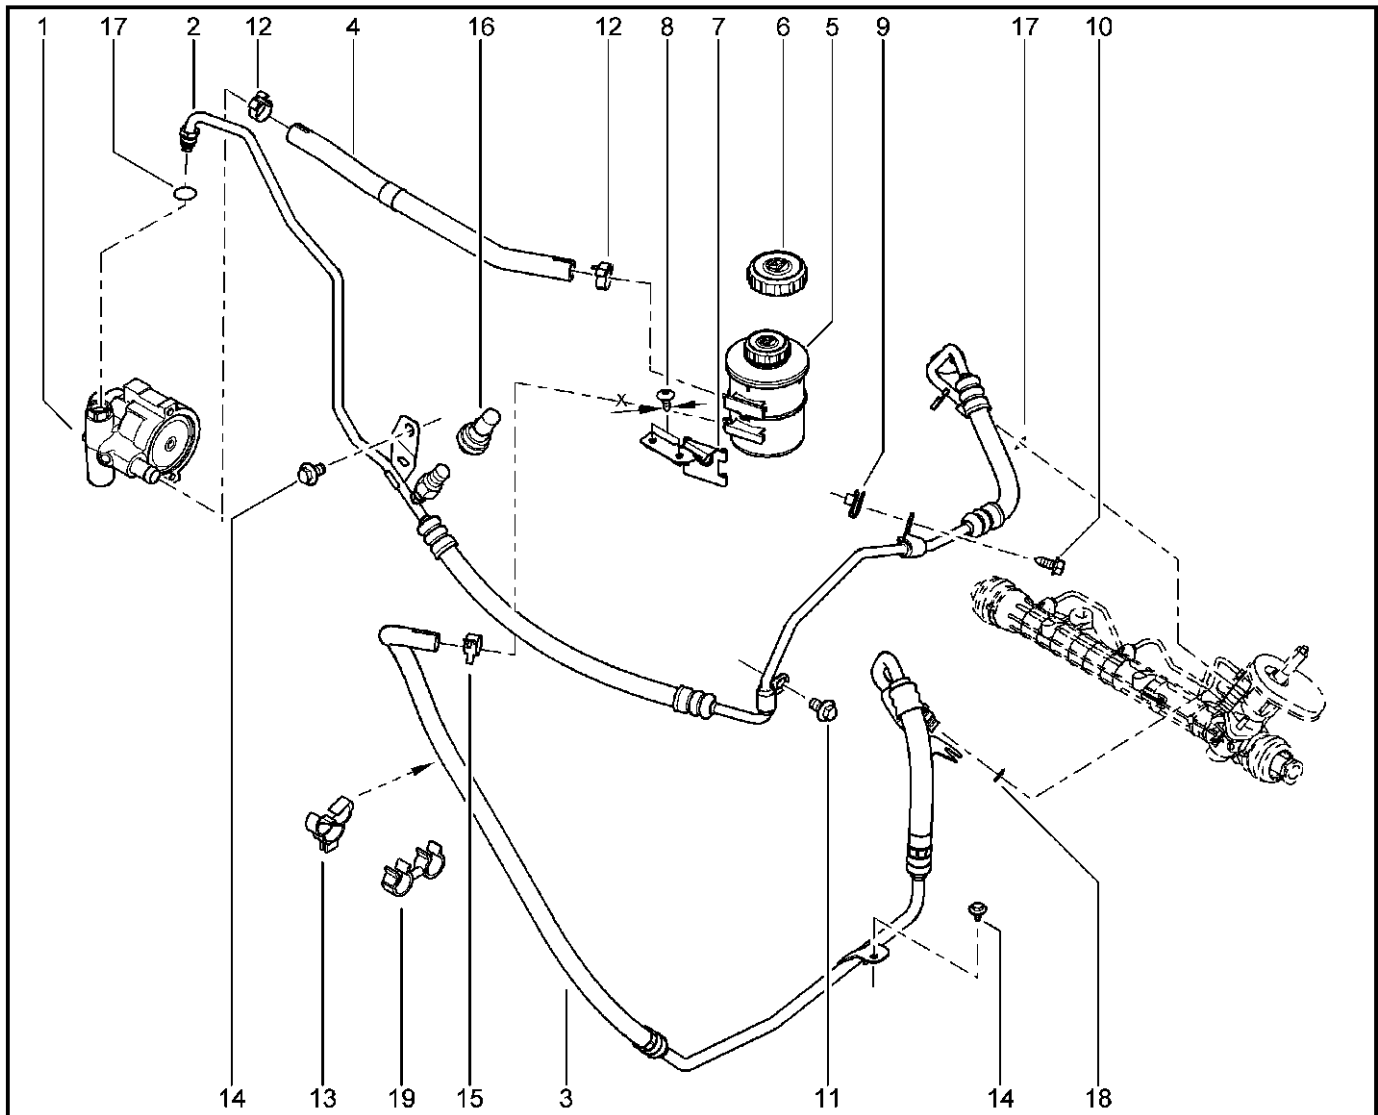

ГИДРОУСИЛИТЕЛЬ

363450

KS015-41		KSOY5-42		RS015-41		RSOY5-42		FS015-40		FS015-41	
№ поз.	№ извещ. об изм	Дата выпуска изв	Вкл. в з/ч	Номер детали	Вари ант	Применяемость	Кол.	Наименование			
1			+	491100522R		с ГУР, с кондиционером	1	Насос ГУРУ			
2			+	8200893942		с ГУР, с кондиционером	1	Маслопроводы высокого давления			
3			+	8200900246		с ГУР	1	Шланг низкого давления бачка ГУРУ			
4			+	8200893942		с ГУР, с кондиционером	1	Шланг подводящий насоса ГУРУ			
5			+	8200005185		с ГУР, без кондиционера	1	Бак масляный ГУРУ, с пробкой			
6			+	7700816919		с ГУР	1	Пробка бака ГУРУ			
7			+	6001550710		с ГУР	1	Кронштейн			
8			+	7703008162		с ГУР	1	Большой болт с полукруглой головкой			
9			+	7703046151		с ГУР	1	Гайка М из листового металла			
10			+	7703602226		с ГУР	1	Болт шестигранный с буртиком			
11			+	7703002943		с ГУР	1	Болт шестигранный с буртиком			
12			+	7703083470		с ГУР	1	Хомут пружинный Ø1