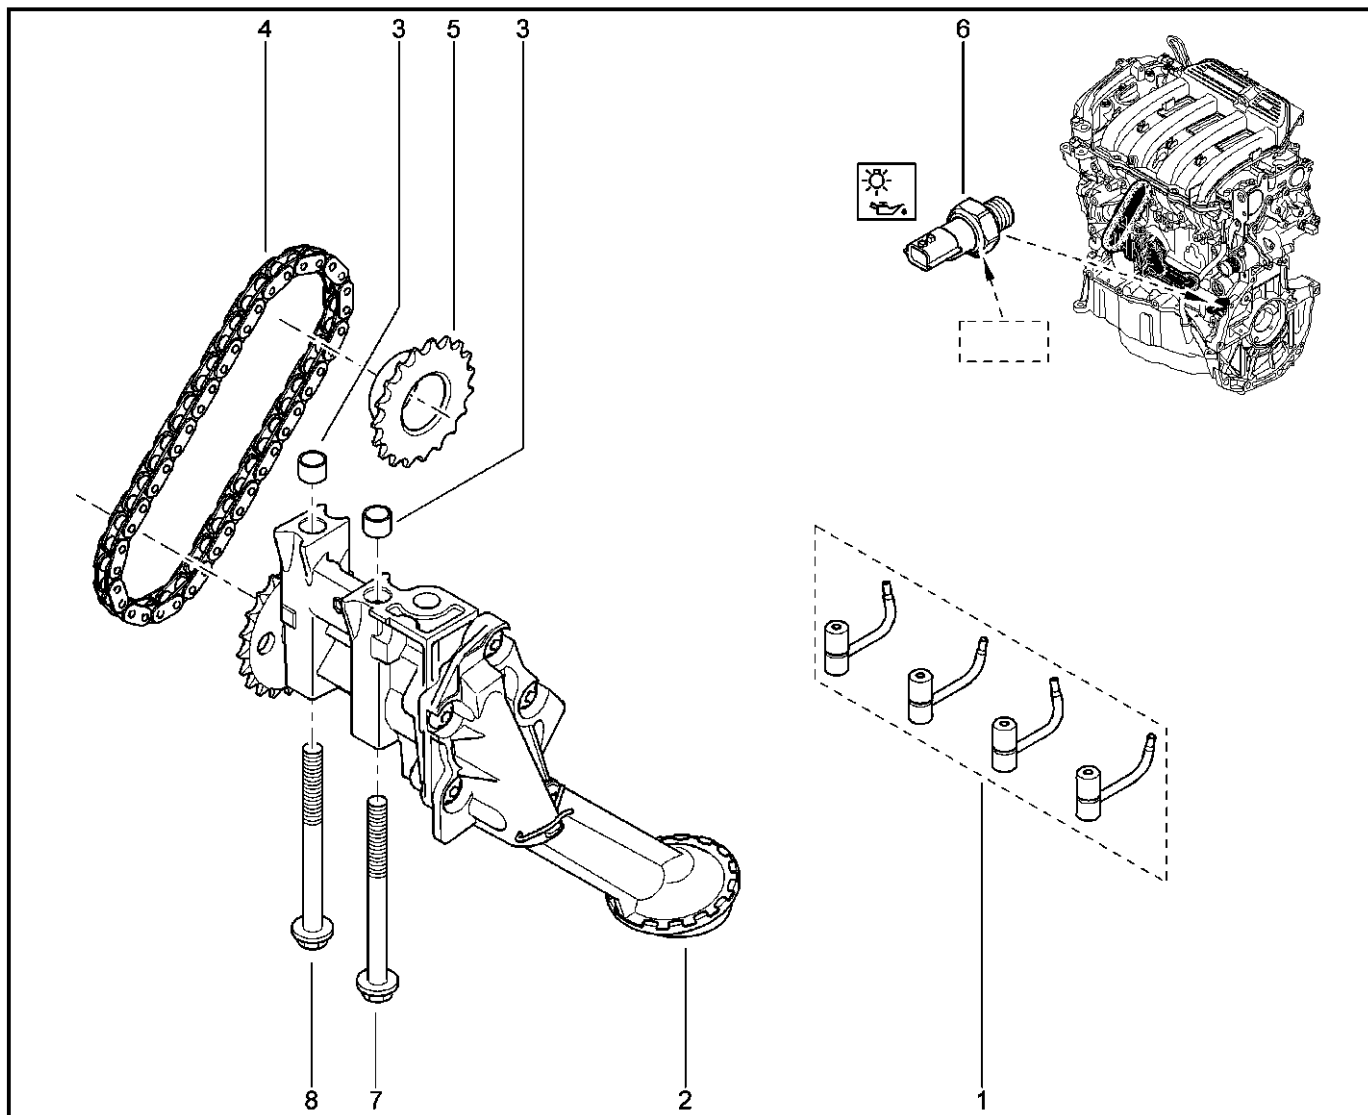

МАСЛЯНЫЙ НАСОС [16 КЛ]

107010

KS015-41		KSOY5-42		RS015-41		RSOY5-42		FS015-40		FS015-41	
№ поз.	№ извещ. об изм	Дата выпуска изв	Вкл. в з/ч	Номер детали	Вари ант	Применяемость	Кол.	Наименование			
1			+	7701473505			1	Комплект форсунок			
2			+	8200591428			1	Масленный насос в сборе			
3			+	8200594924			1	Втулка 9x12			
4			+	8200397125			1	Цель маслонасоса			
5			+	8200313628			1	Шестерня маслонасоса			
6			+	8200671275			1	Выключатель давления масла			
7			+	7703002771			1	Болт крепления с буртиком			
8			+	7703002873			1	Болт крепления с буртиком