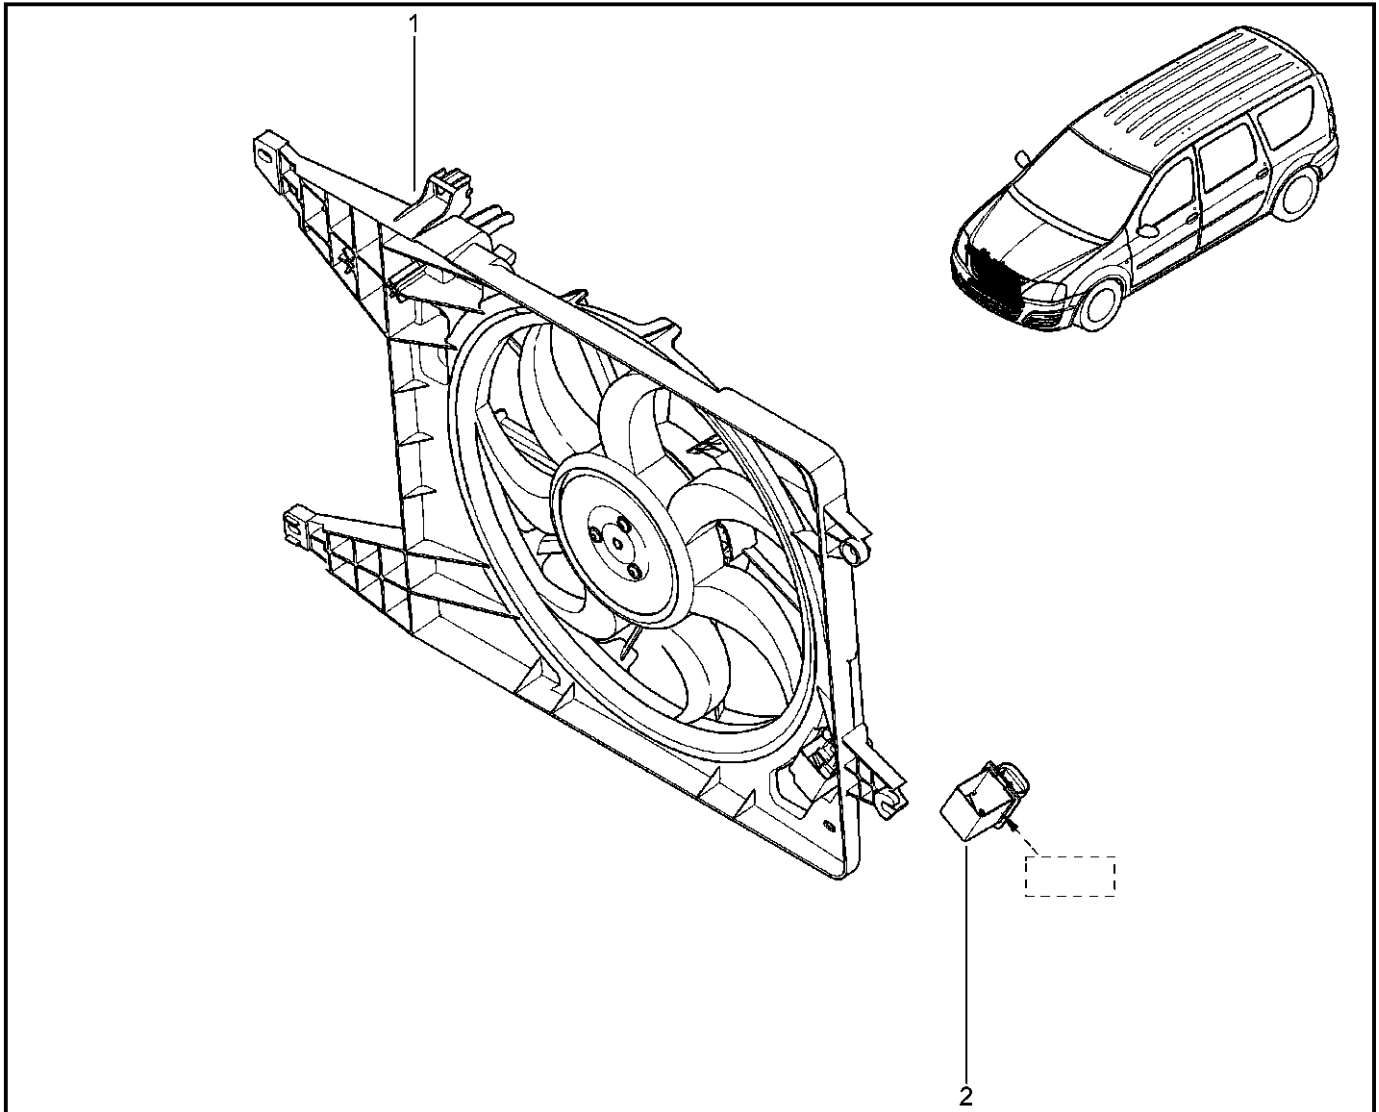

ЭЛЕКТРОВЕНТИЛЯТОР

875110

KS015-41		KSOY5-42		RS015-41		RSOY5-42		FS015-40		FS015-41	
№ поз.	№ извещ. об изм	Дата выпуска изв	Вкл. в з/ч	Номер детали	Вариант	Применяемость	Кол.	Наименование			
1			+	8200765566		с кондиционером	1	Электровентилятор с кожухом в сборе			
2			+	6001549117			1	Резистор кондиционера мех.