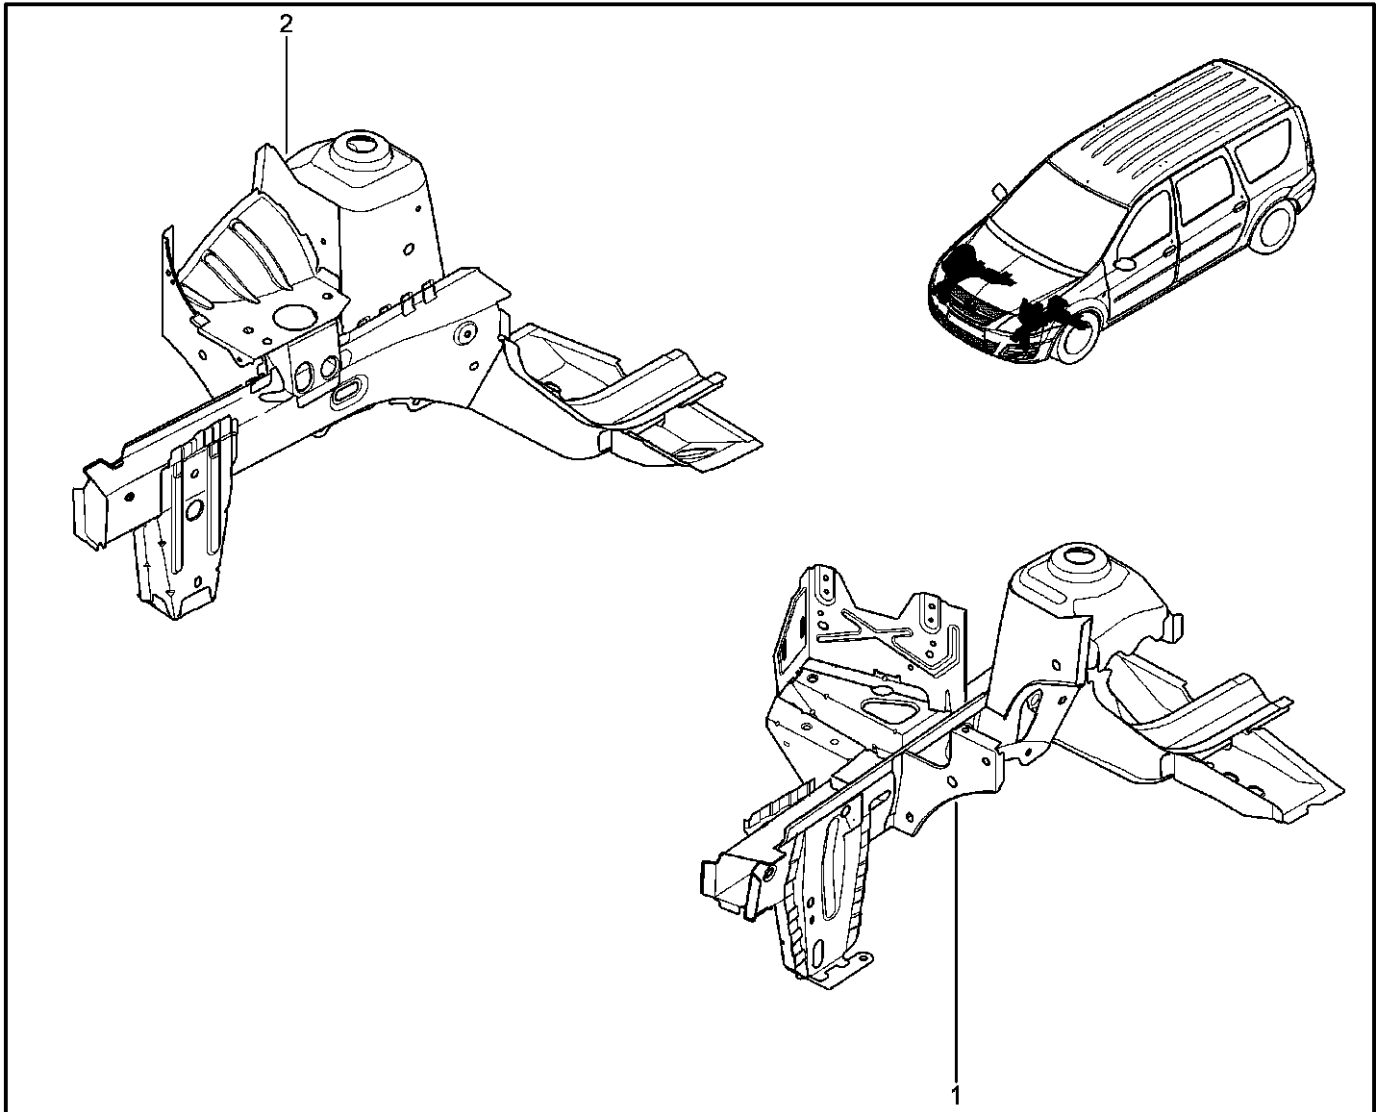

БРЫЗГОВИК С ЛОНЖЕРОНОМ

401010

KS015-41		KSOY5-42		RS015-41		RSOY5-42		FS015-40		FS015-41	
№ поз.	№ извещ. об изм	Дата выпуска изв	Вкл. в з/ч	Номер детали	Вариант	Применяемость	Кол.	Наименование			
1			+	6001548849			1	Лонжерон (брызговик) передний левый в сборе			
2			+	641006141R			1	Лонжерон (брызговик) передний правый в сборе