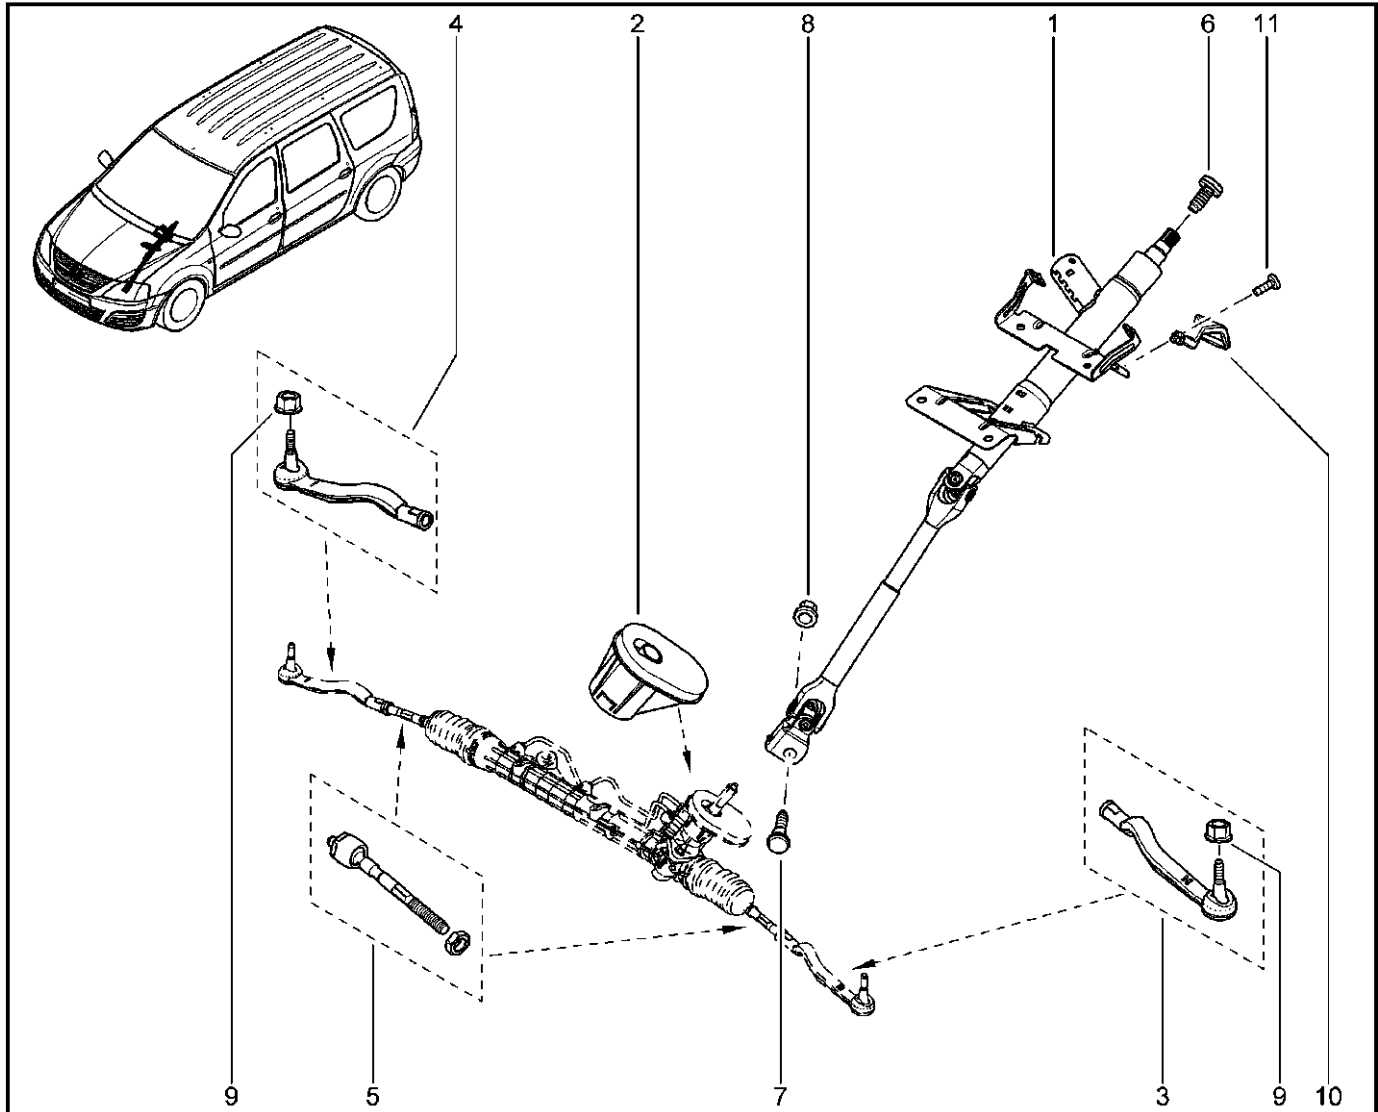

**ВАЛ РУЛЕВОГО УПРАВЛЕНИЯ, ТЯГИ**

**364010**

KS015-41		KSOY5-42		RS015-41		RSOY5-42		FS015-40		FS015-41	
№ поз.	№ извещ. об изм	Дата выпуска изв	Вкл. в з/ч	Номер детали	Вариант	Применяемость	Кол.	Наименование			
1			+	488106612R			1	Рулевая колонка, левый руль			
2			+	6001547609		с ГУР	1	Уплотнительный чехол рулевой колонки			
2			+	6001547613		без ГУР	1	Уплотнительный чехол рулевой колонки			
3			+	6001550442			1	Наконечник рулевой тяги			
4			+	6001550443			1	Наконечник тяги правый			
5			+	6001550441			1	Рулевая тяга			
6			+	8200686474			1	Болт крепления рулевого колеса			
7			+	8200686482			1	Болт крепления			
8			+	7703034244			1	Низкая шестигранная айка самоконтрящаяся			
9			+	7703034244			1	Гайка шестигранная самоконтрящаяся			
10			+	8200838410			1	Рычаг регулировки рулевой колонки			
11			+	7703026050			1	Большой винт с полукруглой головкой			