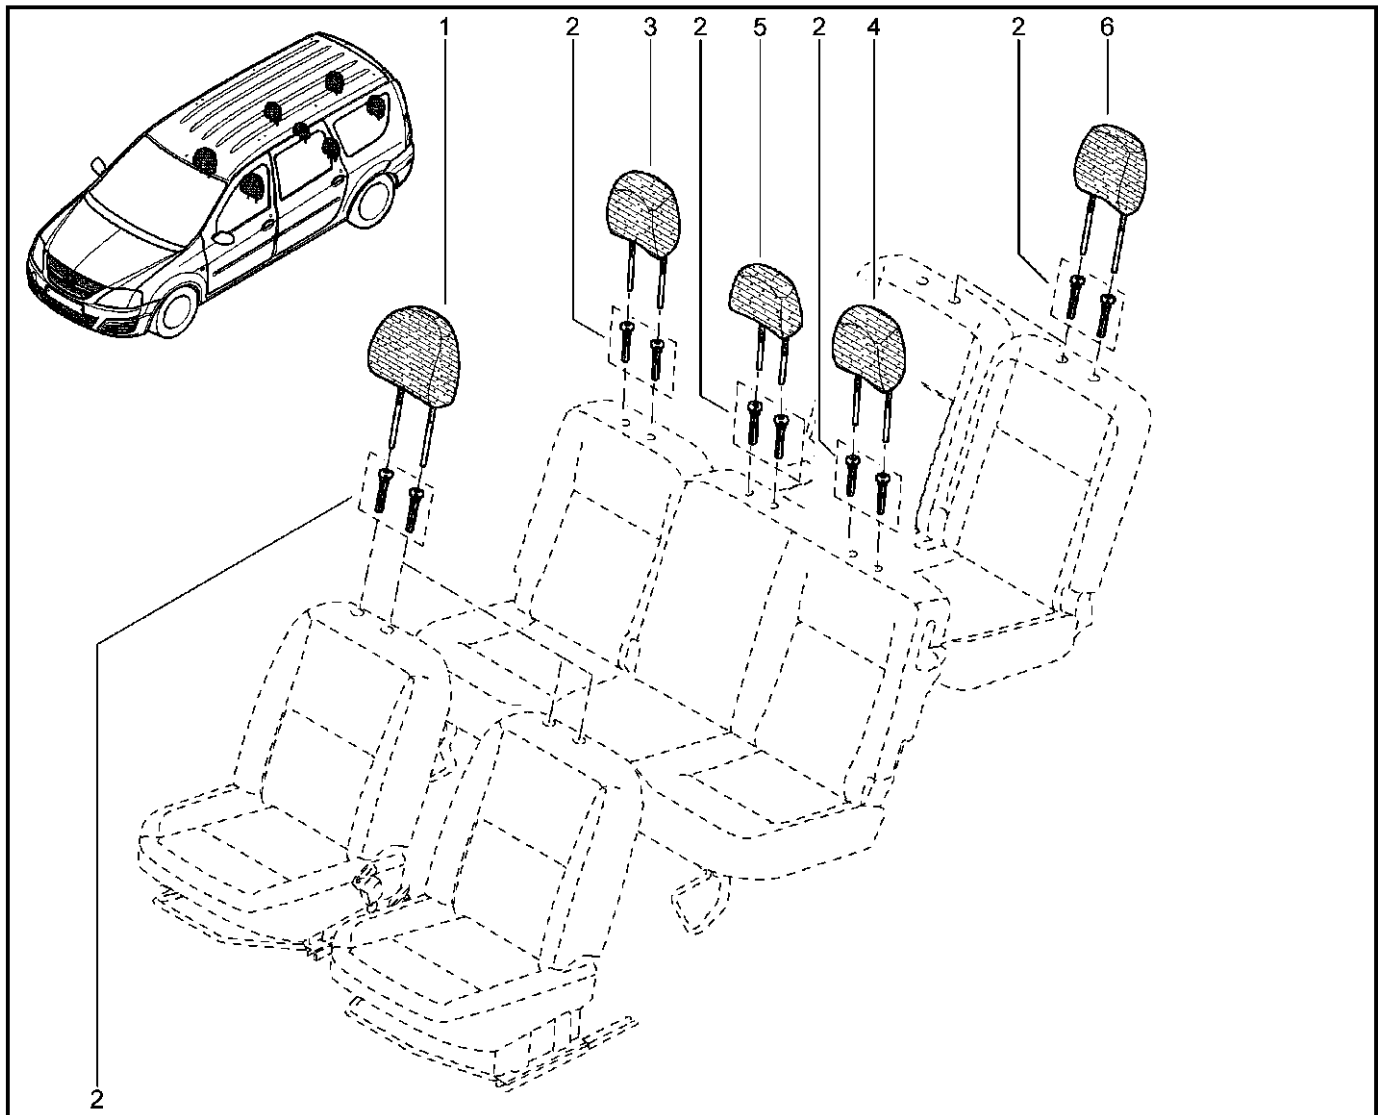

ПОДГОЛОВНИКИ СИДЕНИЙ

790120

KS015-41		KSOY5-42		RS015-41		RSOY5-42		FS015-40		FS015-41	
№ поз.	№ извещ. об изм	Дата выпуска изв	Вкл. в з/ч	Номер детали	Вариант	Применяемость	Кол.	Наименование			
5			+	864605952R		цвет интерьера – тропик	1	Подголовник в сборе заднего сиденья			
5			+	864609108R			1	Подголовник в сборе заднего сиденья			
5			+	884001455R		цвет интерьера – мокко	1	Подголовник в сборе заднего сиденья			
5			+	884003655R		цвет интерьера – карбон	1	Подголовник в сборе заднего сиденья			
6			+	864002622R		цвет интерьера – карбон	1	Подголовник в сборе			
6			+	864003027R			1	Подголовник в сборе			
6			+	864004533R		цвет интерьера – тропик	1	Подголовник в сборе			
6			+	864004897R		цвет интерьера – мокко	1	Подголовник в сборе			
6			+	864005950R			1	Подголовник в сборе