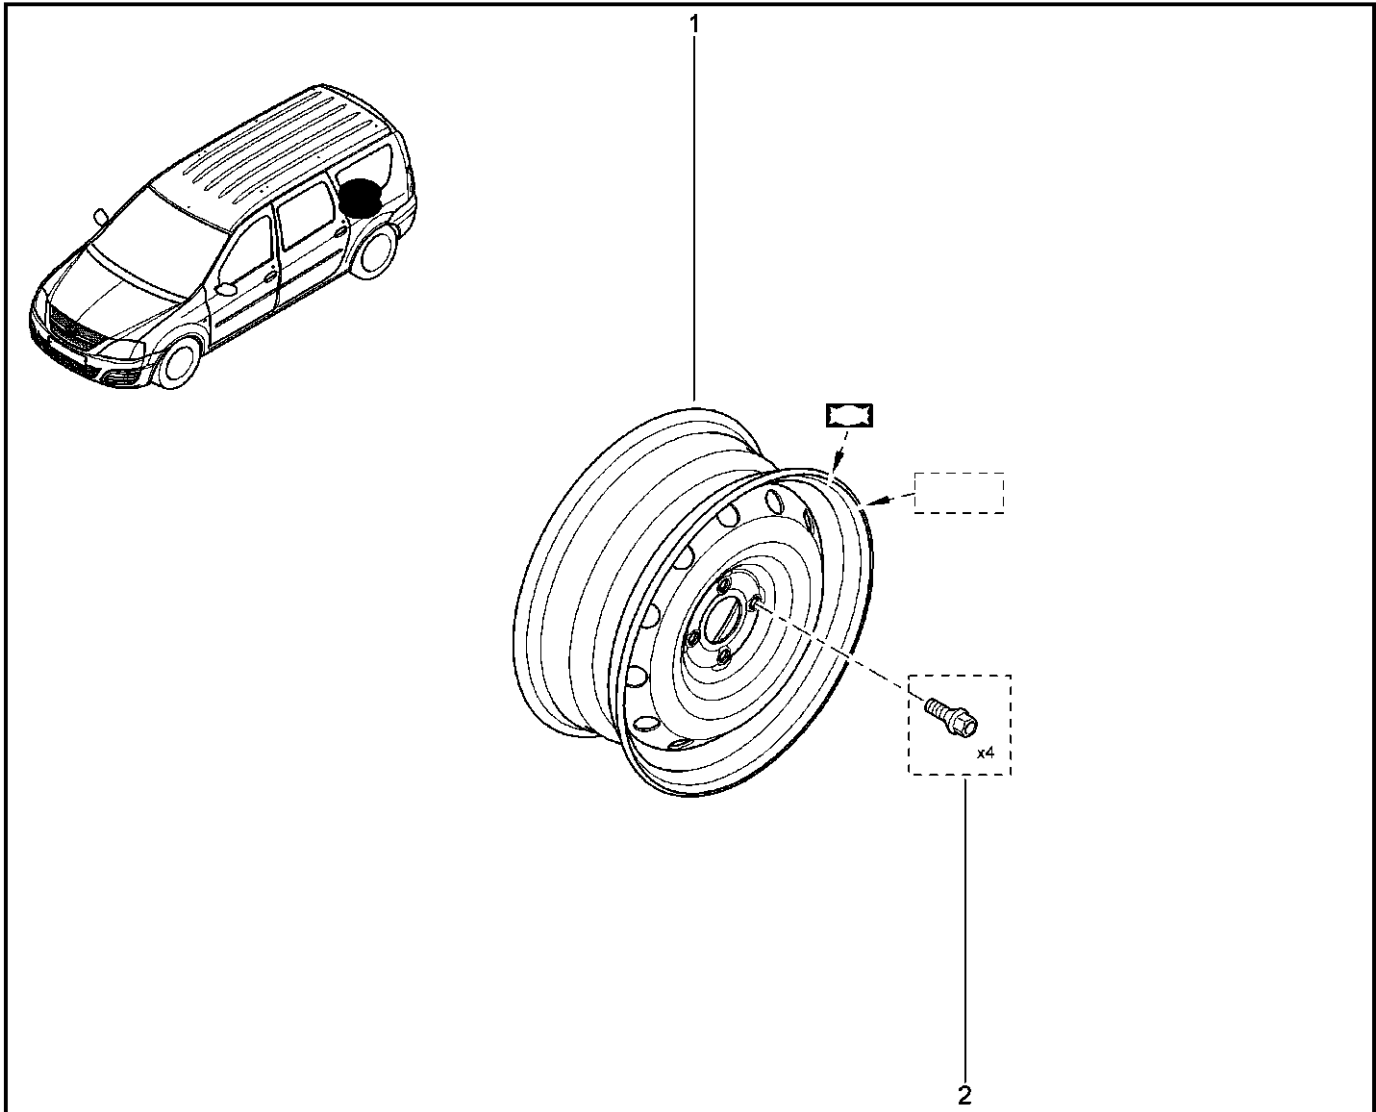

ДИСК КОЛЕСА (ЗАПАСКА)

351010

KS015-41		KSOY5-42		RS015-41		RSOY5-42		FS015-40		FS015-41	
№ поз.	№ извещ. об изм	Дата выпуска изв	Вкл. в з/ч	Номер детали	Вариант	Применяемость	Кол.	Наименование			
1			+	6001549385			1	Колесо			
2			+	748105411R			1	Болты запасного колеса