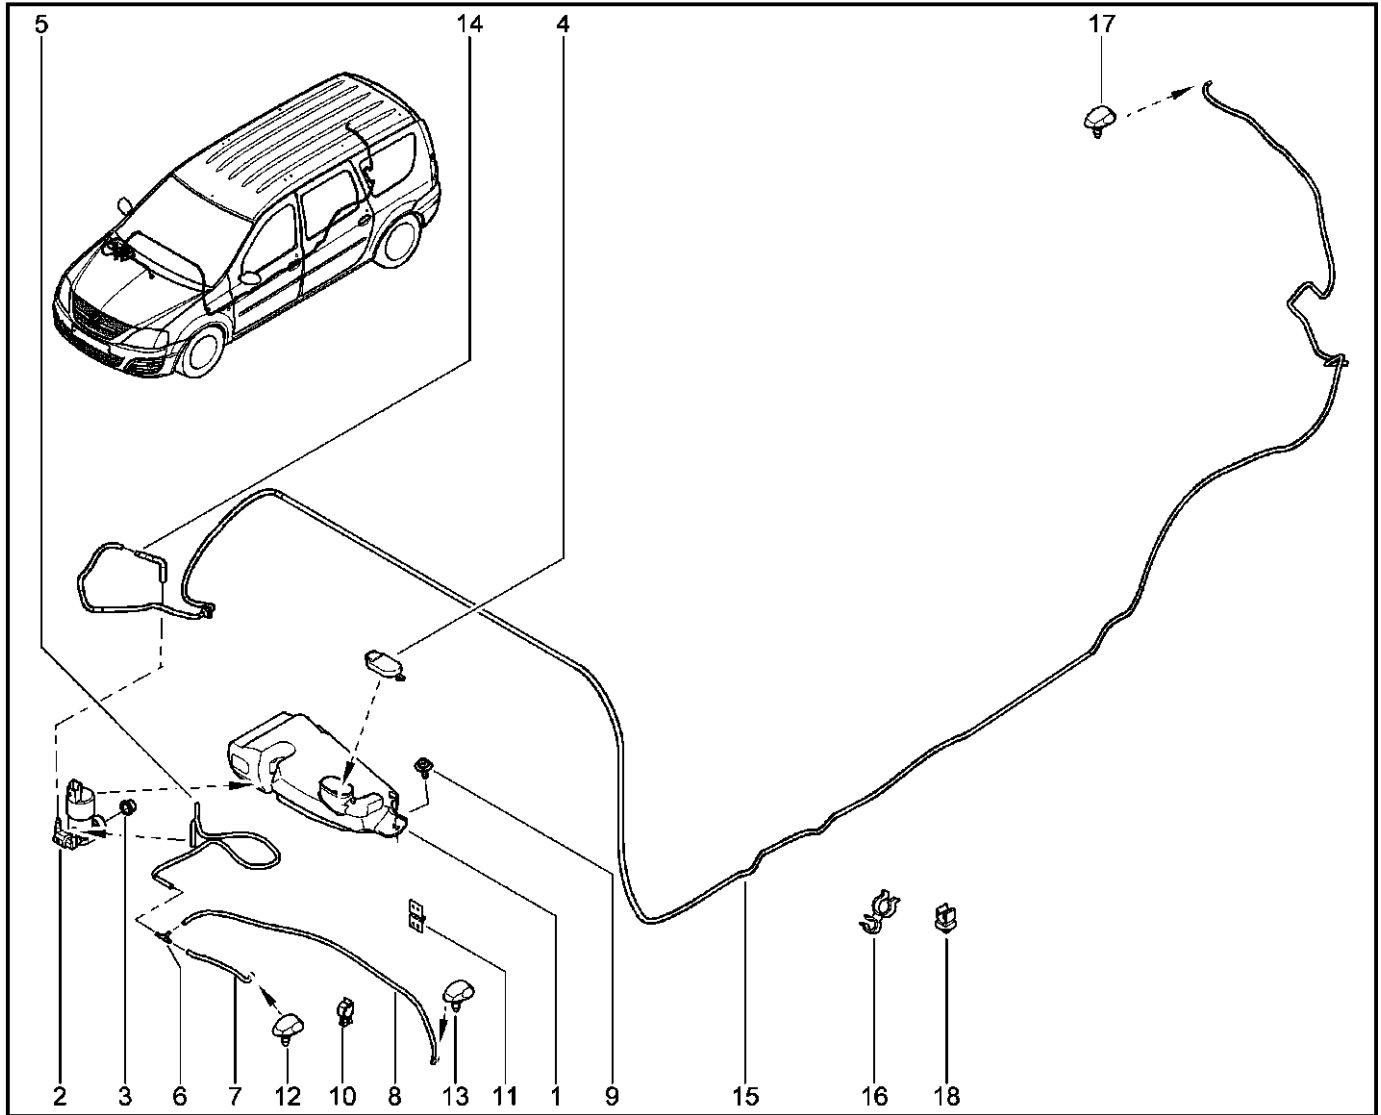

ОМЫВАТЕЛЬ ЗАДНИХ СТЕКОЛ

860510

KS015-41		KSOY5-42		RS015-41		RSOY5-42		FS015-40		FS015-41	
№ поз.	№ извещ. об изм.	Дата выпуска изв.	Вкл. в з/ч	Номер детали	Вариант	Применяемость	Кол.	Наименование			
1			+	289106288R			1	Бачок омывателя ветрового стекла			
2			+	6001549444		со стекло-очистителем стекла двери задка	1	Насос омывателя ветрового стекла			
3			+	289210810R			1	Уплотнительное кольцо насоса омывателя			
4			+	6001548742			1	Крышка бачка омывателя стекла			
5			+	6001549123			1	Трубка омывателя стекла			
6			+	6001549124			1	Соединитель трубок стеклоомывателя			
7			+	6001548743			1	Трубка омывателя стекла			
8			+	6001549125			1	Трубка омывателя ветрового стекла			
9			+	7703602209			1	Болт шестигранный с буртиком			
10			+	7703179035			1	Скоба крепления трубки одноместная			
11			+	8200176733			1	Скоба крепления трубки			
12			+	7700846446			1	Жиклер омывателя ветрового стекла