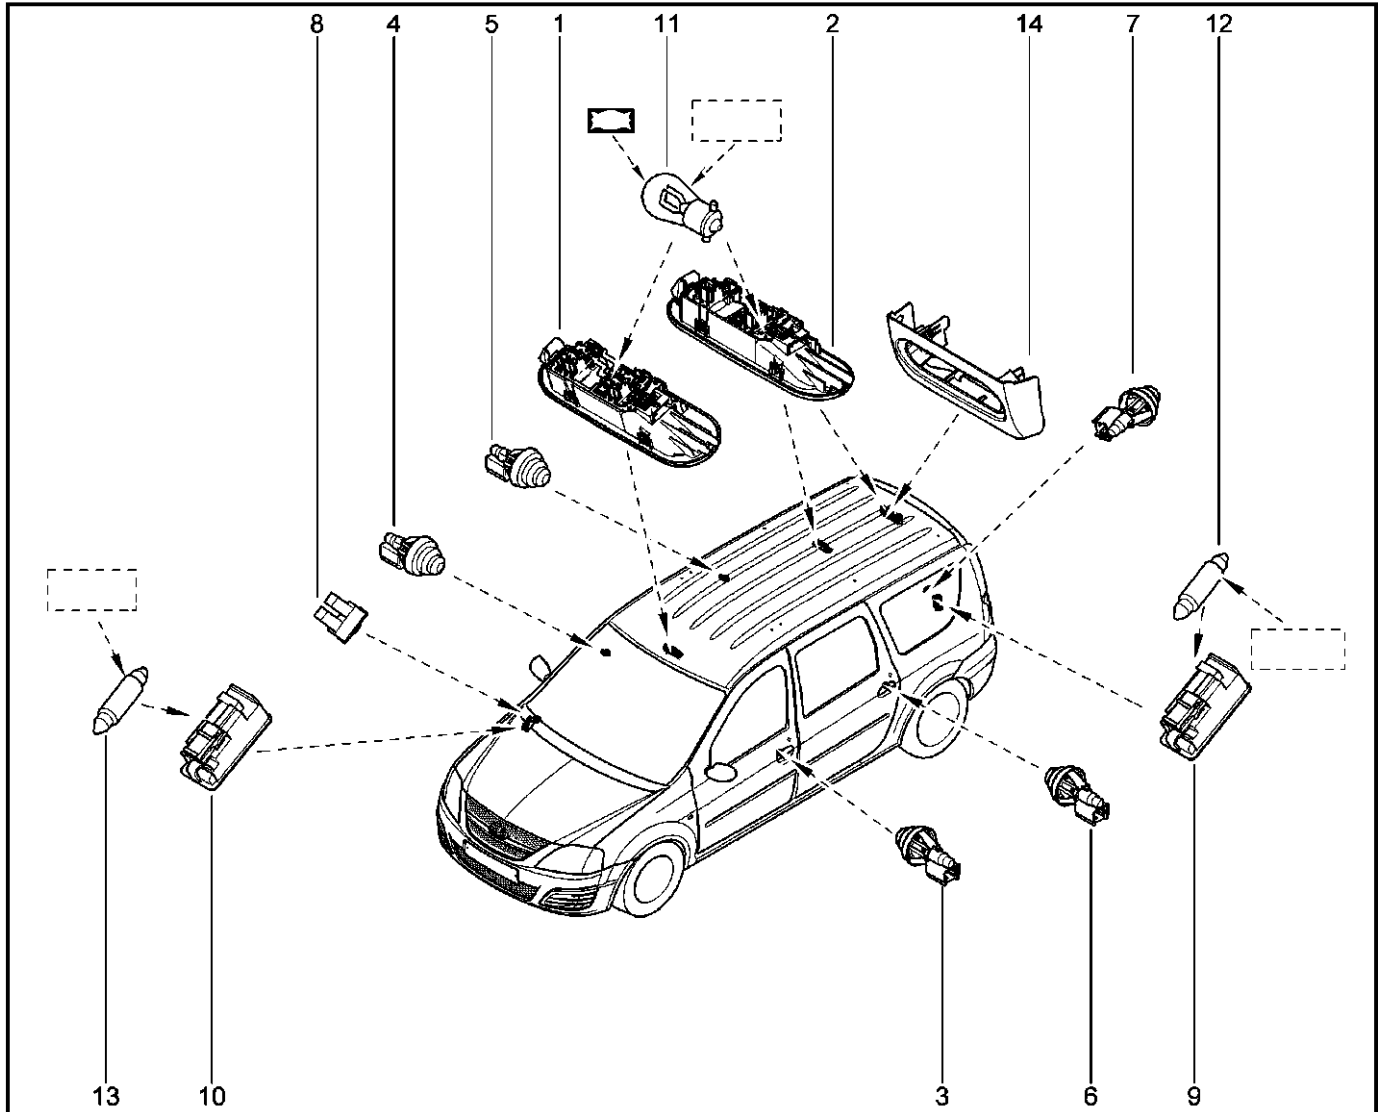

САЛОННОЕ ОСВЕЩЕНИЕ

814011

KS015-41		KSOY5-42		RS015-41		RSOY5-42		FS015-40		FS015-41	
№ поз.	№ извещ. об изм.	Дата выпуска изв.	Вкл. в з/ч	Номер детали	Вариант	Применяемость	Кол.	Наименование			
1			+	8200073231			1	Плафон освещения салона (потолочный)			
1			+	8200074362			1	Плафон освещения салона (потолочный)			
2			+	8200074362			1	Плафон освещения салона (потолочный)			
3			+	7700427640			1	Выключатель в двери			
4			+	7700427640			1	Выключатель в двери			
5			+	7700427640			1	Выключатель в двери			
6			+	7700427640			1	Выключатель в двери			
7			+	7700427640			1	Выключатель в двери			
8			+	7700816818			1	Выключатель перчаточного ящика			
9			+	8200418356			1	Плафон освещения багажника			
10			+	8200418356			1	Плафон освещения перчаточного ящика			
11			+	7703097516			1	Лампа накаливания 12V 5W			
12			+	7703097181			1	Лампа накаливания 12V 5W			
13			+	7703097181			1	Лампа накаливания 12V 5W			
14			+	6001549126			1	Облицовка заднего плафона освещения