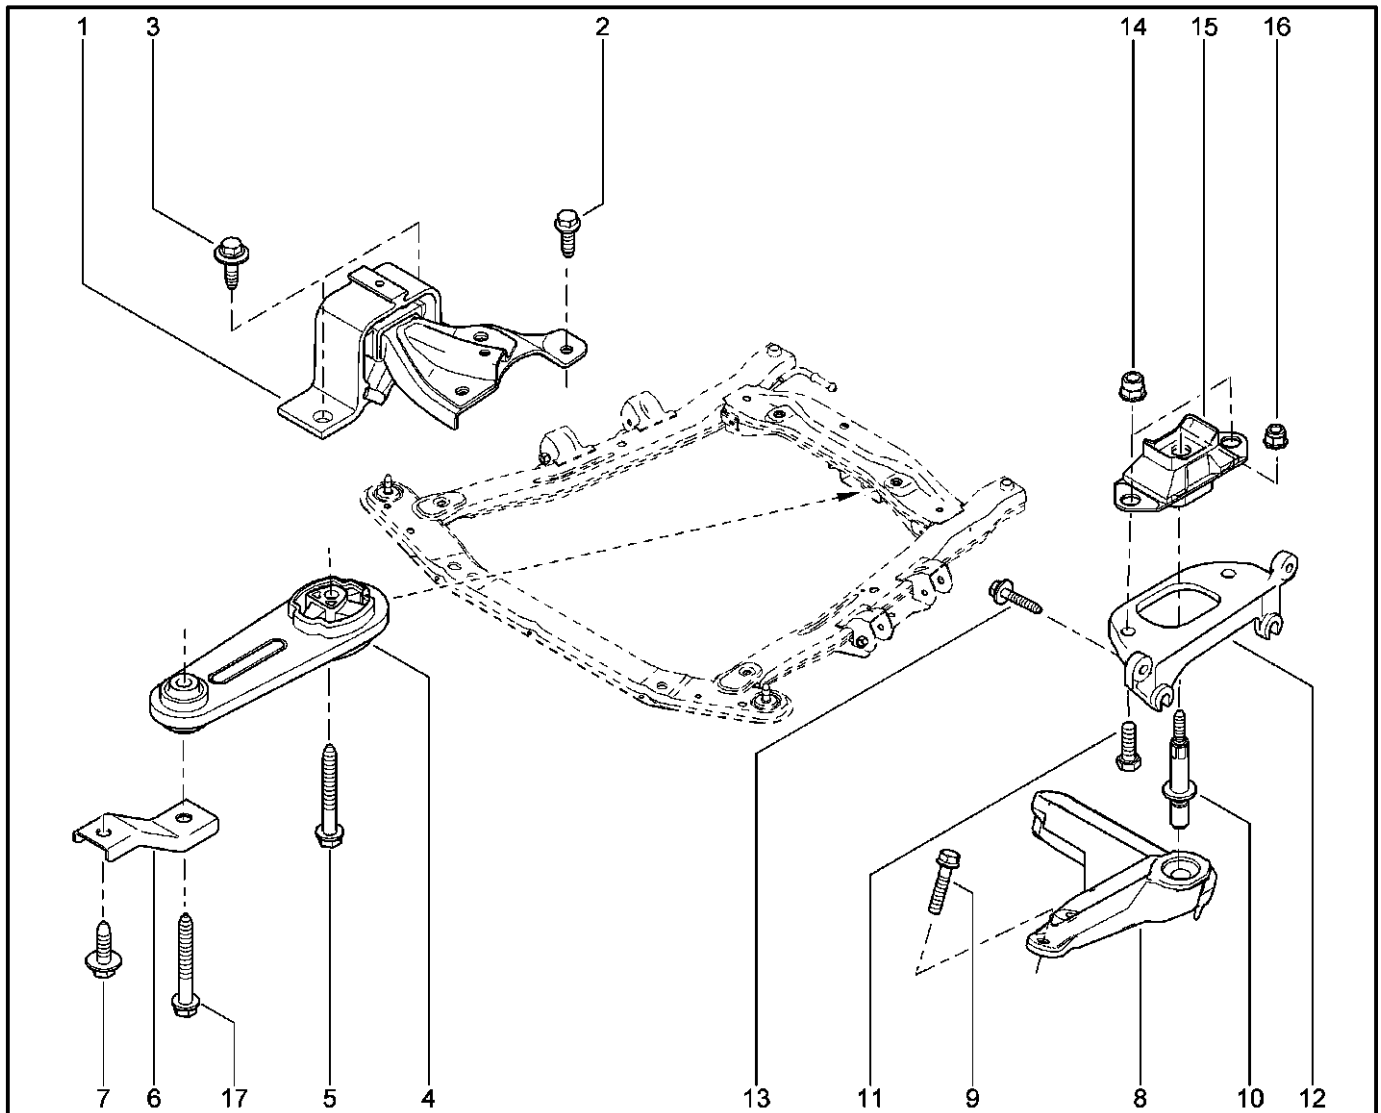

ПОДВЕСКА ДВИГАТЕЛЯ

198010

KS015-41		KSOY5-42		RS015-41		RSOY5-42		FS015-40		FS015-41	
№ поз.	№ извещ. об изм	Дата выпуска изв	Вкл. в з/ч	Номер детали	Вариант	Применяемость	Кол.	Наименование			
14			+	7703034248			1	Гайка самоконтрящаяся с буртиком			
15			+	6001548160			1	Подушка опоры двигателя			
16			+	7703034215			1	Гайка шестигранная			
17			+	7703602248			1	Болт шестигранный с буртиком