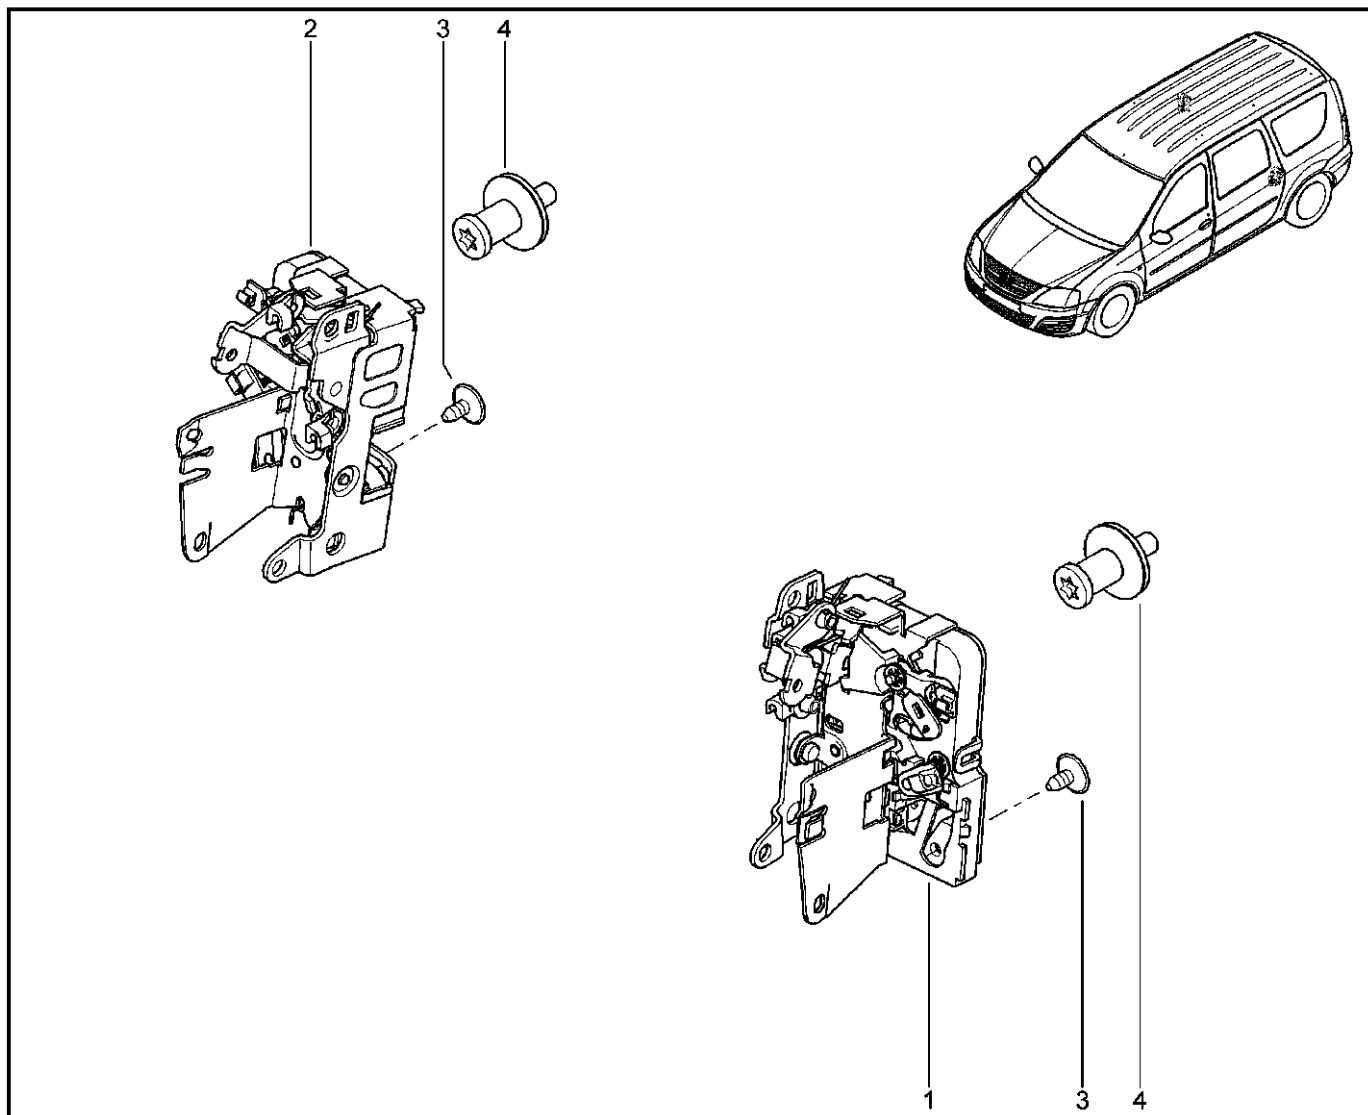

ЗАМКИ ЗАДНИХ ДВЕРЕЙ

502511

KS015-41		KSOY5-42		RS015-41		RSOY5-42		FS015-40		FS015-41	
№ поз.	№ извещ. об изм	Дата выпуска изв	Вкл. в з/ч	Номер детали	Вариант	Применяемость	Кол.	Наименование			
1			+	8200928489			1	Замок двери ЗЛ			
2			+	8200928486			1	Замок двери ЗП			
3			+	7703006229			1	Винт с цилиндрической головкой и сферой			
4			+	825700416R			1	Фиксатор замка боковоц двери