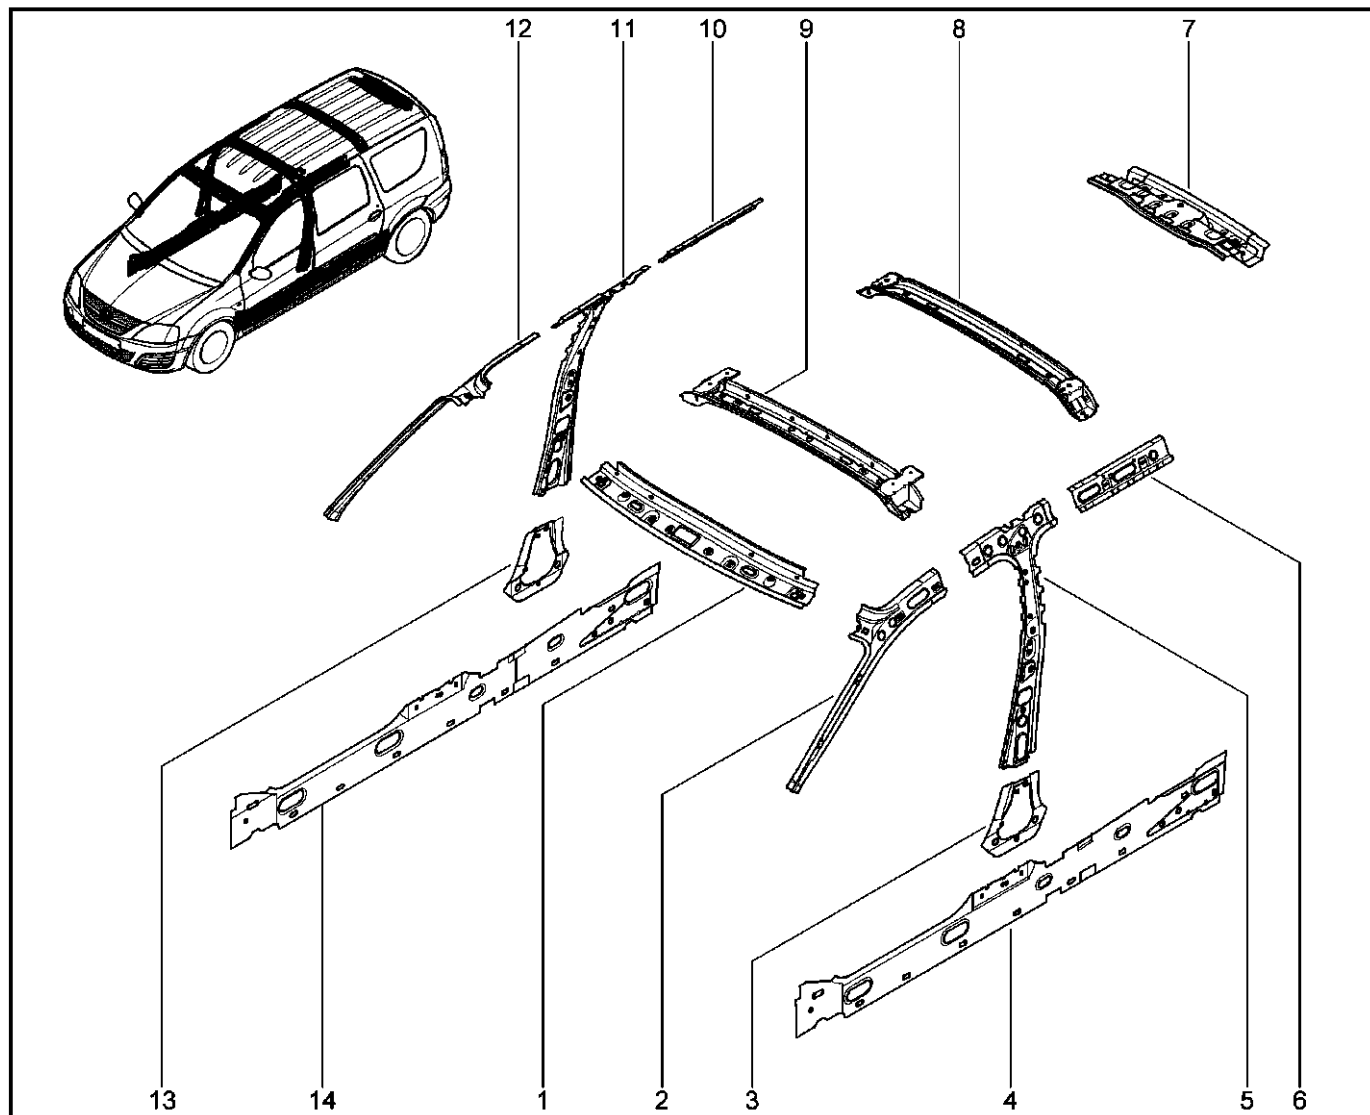

ОБЛИЦОВКА, ПОПЕРЕЧИНЫ

431110

		KS015-41	KSOY5-42	RS015-41	RSOY5-42	FS015-40	FS015-41		
№ поз.	№ извещ. об изм	Дата выпуска изв	Вкл. в з/ч	Номер детали	Вариант	Применяемость	Кол.	Наименование	
12			+	6001546769			1	Панель стойки проема ветрового стекла, внутренняя правая	
13			+	6001547933			1	Нижняя панель средней стойки, правая	
14			+	764126143R			1	Усилитель панели порога, правый