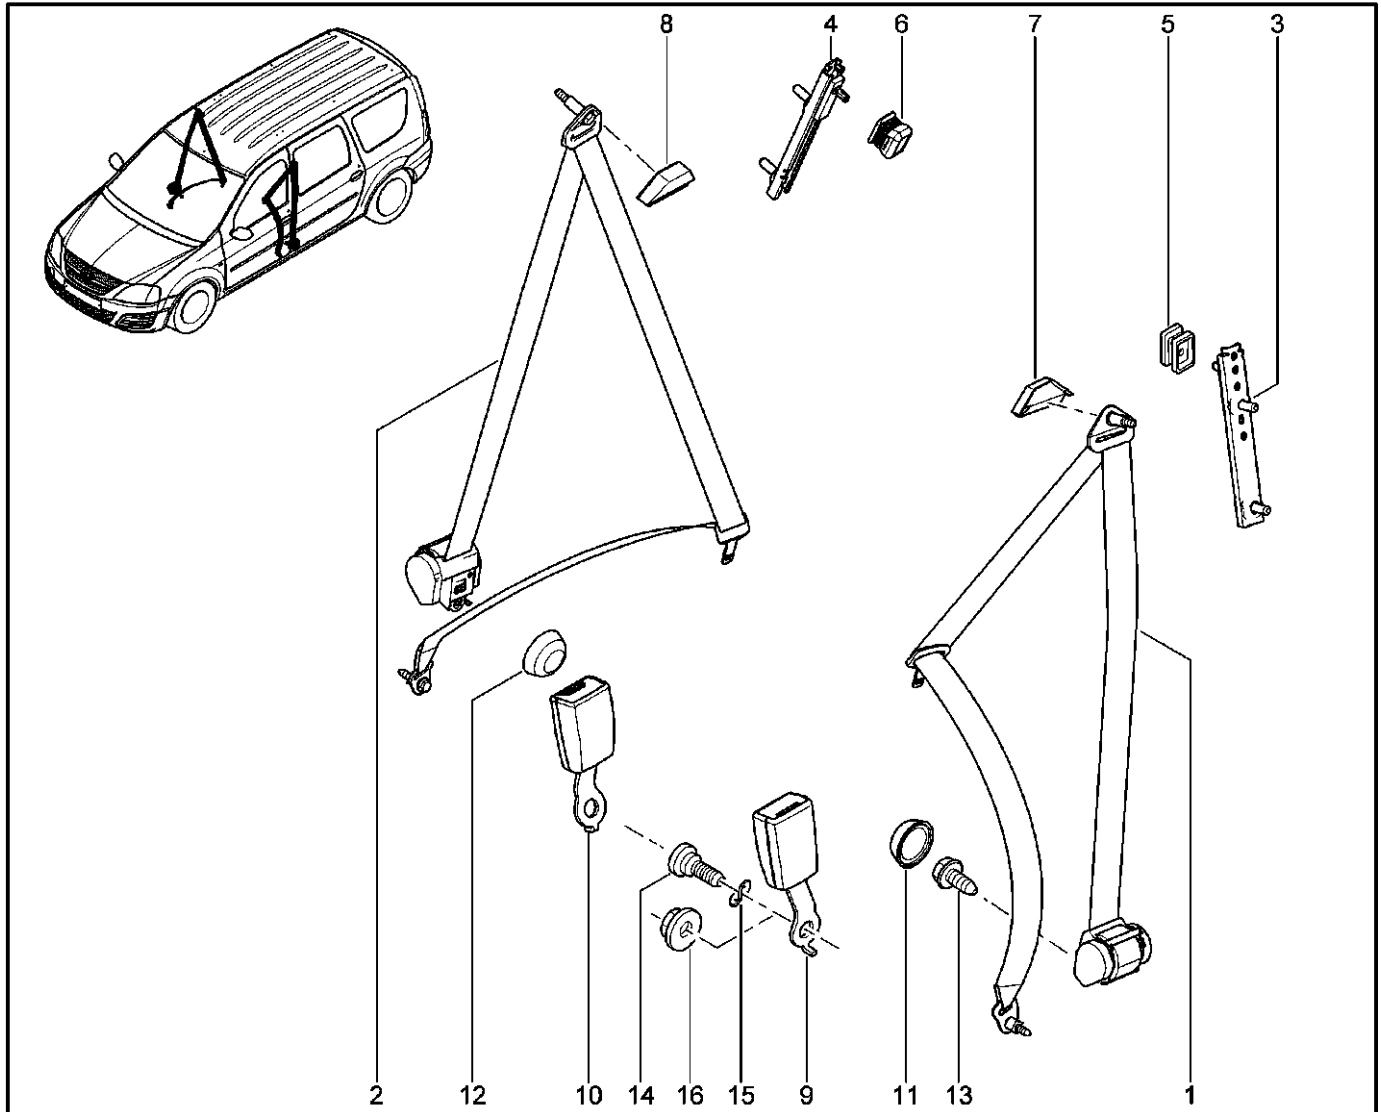

РЕМНИ БЕЗОПАСНОСТИ ПЕРЕДНИЕ

592010

KS015-41		KSOY5-42		RS015-41		RSOY5-42		FS015-40		FS015-41	
№ поз.	№ извещ. об изм	Дата выпуска изв	Вкл. в з/ч	Номер детали	Вариант	Применяемость	Кол.	Наименование			
6			+	8200089446			1	Кнопка регулятора высоты ремня			
7			+	8200797026			1	Облицовка шляпки болта			
8			+	8200797026			1	Облицовка шляпки болта			
9			+	8200865655			1	Замок ремня безопасности, передний			
9			+	878172751R			1	Замок ремня безопасности			
10			+	8200865655			1	Подрулевой переключатель передний			
10			+	878172751R			1	Замок ремня безопасности			
11			+	8200245140			1	Колпачок болта крепления ремня			
12			+	8200245140			1	Колпачок болта крепления ремня			
13			+	7703602276			1	Болт шестигранный с буртиком			
14			+	7705098129			1	Болт			
15			+	7703057074			1	Шайба волнистая пружинная			
16			+	7703033147			1	Гайка шестигранный с буртиком