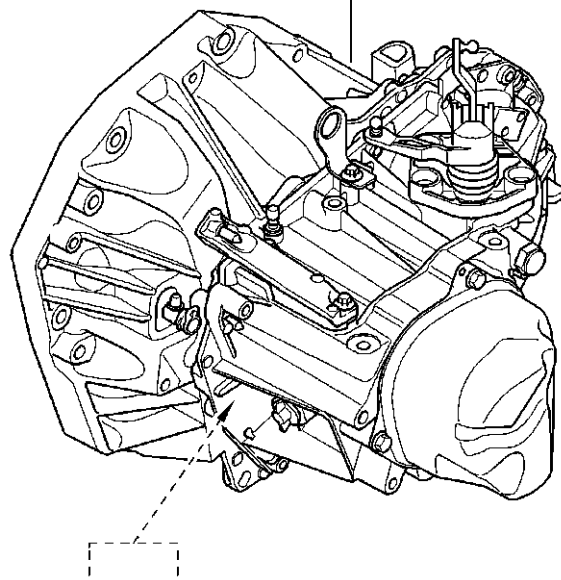

КПП В СБОРЕ

210410

KSOY5-42   RSOY5-42

№ поз.	№ извещ. об изм	Дата выпуска изв	Вкл. в з/ч	Номер детали	Вариант	Применяемость	Кол.	Наименование
1			+	320100975R			1	Коробка передач в сборе
1			+	320101170R			1	Коробка передач в сборе
1			+	320103334R			1	Коробка передач в сборе