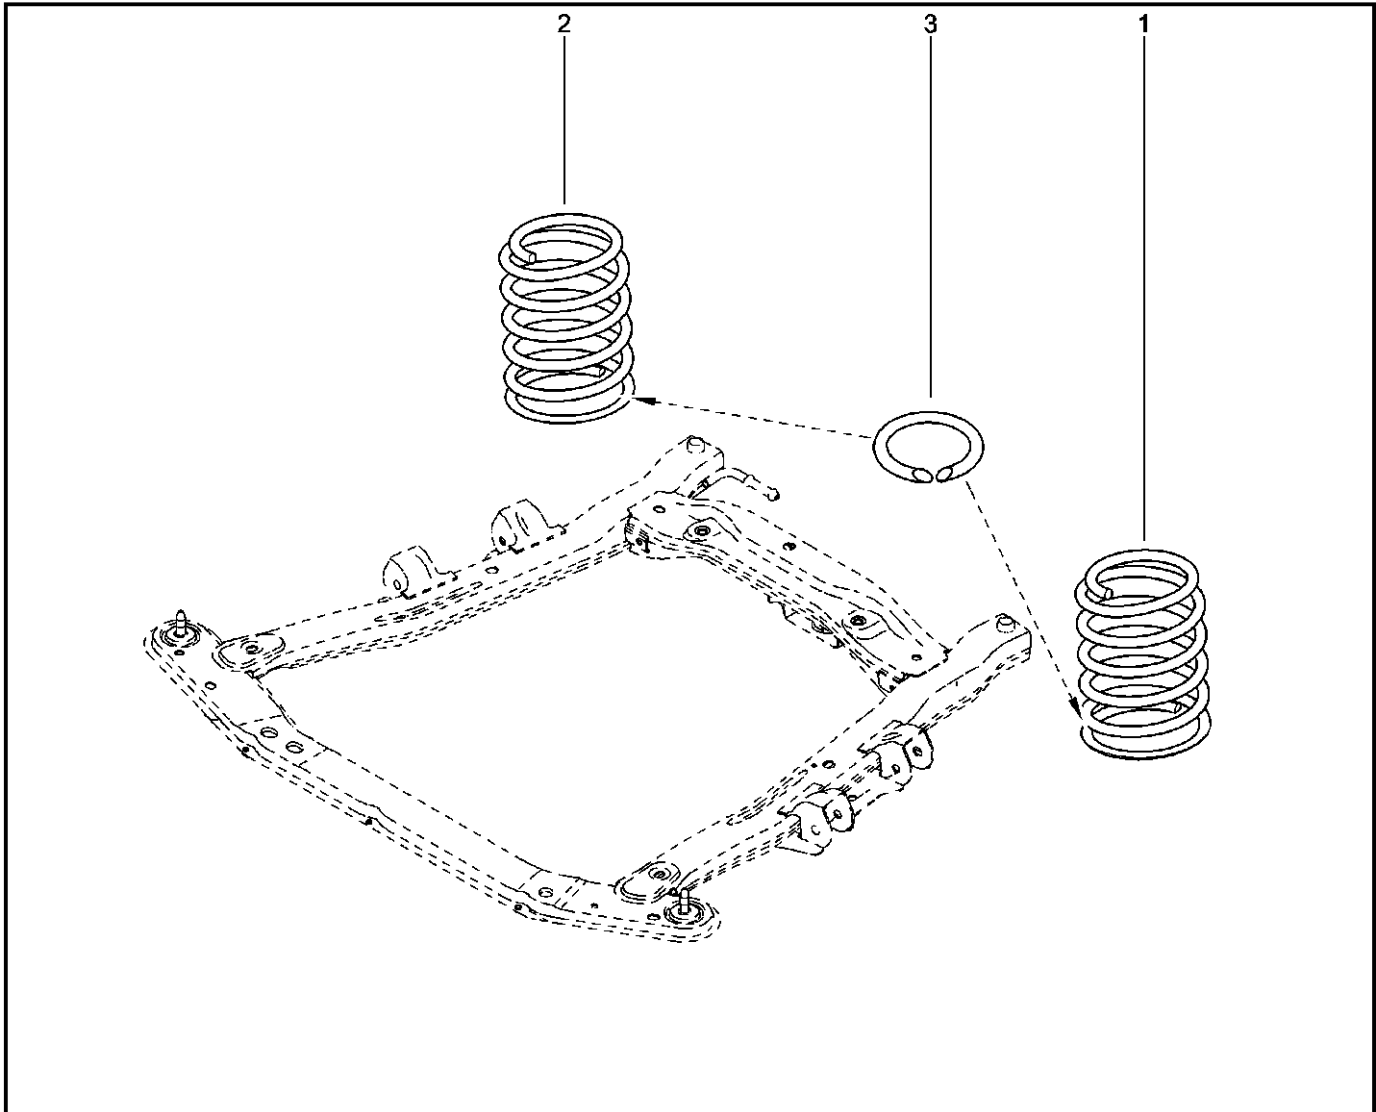

ПРУЖИНЫ ПЕРЕДНИЕ

310213

				KS015-41	KSOY5-42	RS015-41	RSOY5-42	FS015-40	FS015-41
№ поз.	№ извещ. об изм	Дата выпуска изв	Вкл. в з/ч	Номер детали	Вариант	Применяемость	Кол.	Наименование	
1			+	6001549183		с ГУР с подушкой безопасности пассажира	1	Пружина передней подвески	
1			+	6001549184		с кондиционером	1	Пружина передней подвески	
1			+	6001549185		без АБС, без подушки безопасности пассажира	1	Пружина передней подвески	
1			+	6001549186			1	Пружина передней подвески	
1			+	6001549188			1	Пружина передней подвески	
2			+	6001549183		с ГУР с подушкой безопасности пассажира	1	Пружина передней подвески	
2			+	6001549184		с кондиционером	1	Пружина передней подвески	
2			+	6001549185		без подушки безопасности пассажира	1	Пружина передней подвески