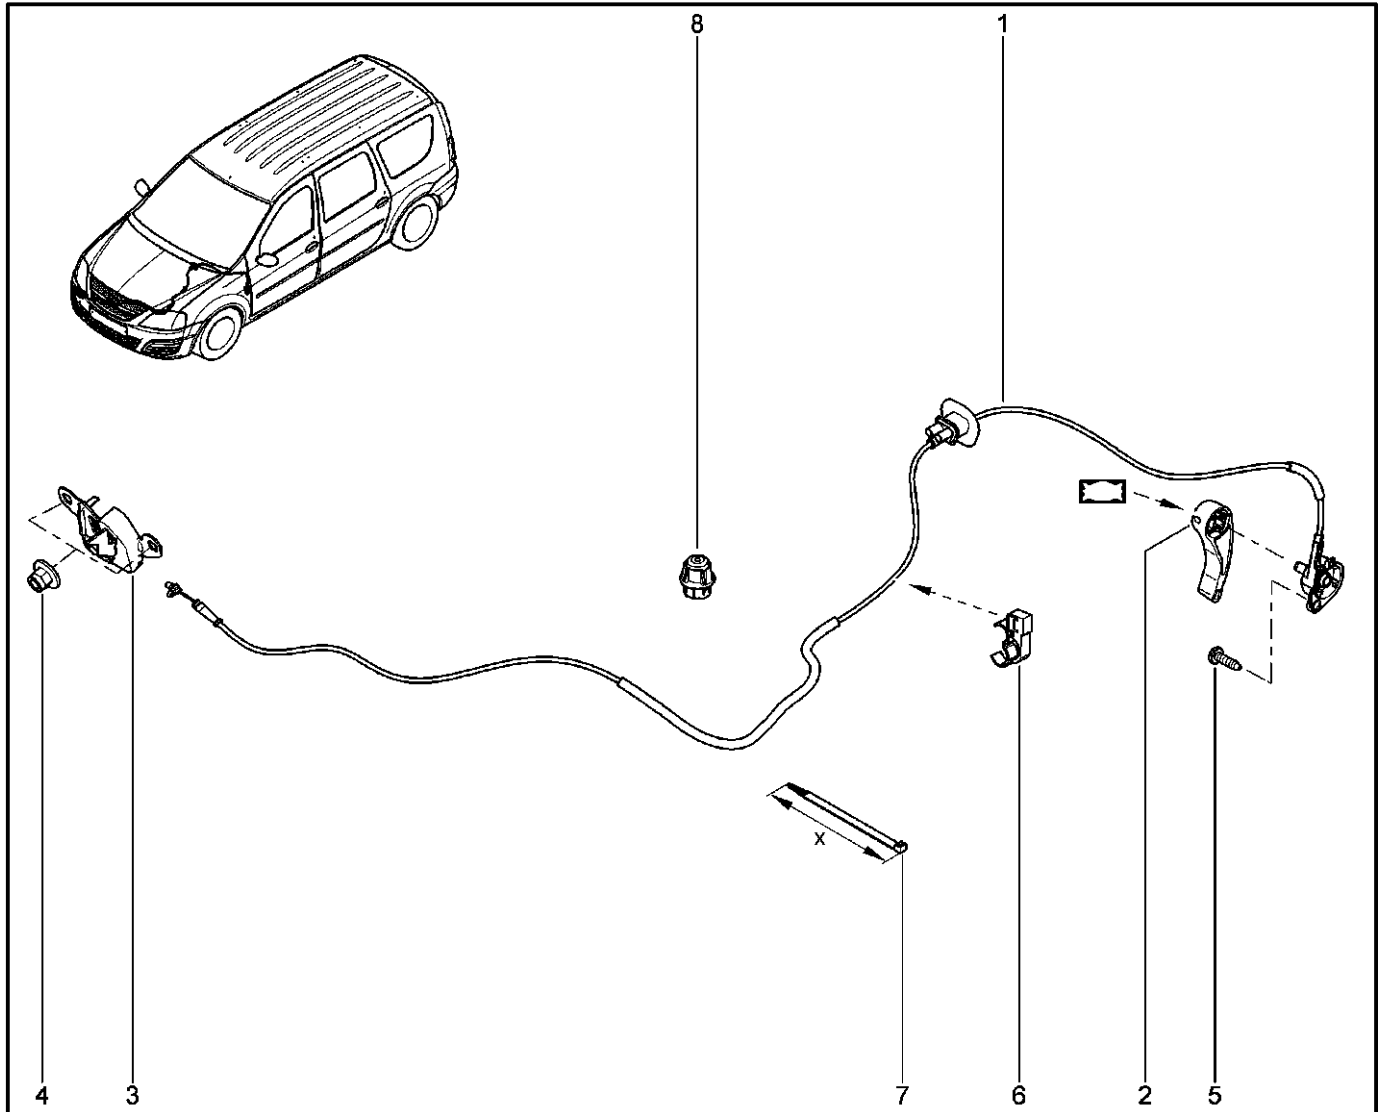

ПРИВОД ОТКРЫТИЯ КАПОТА

520110

KS015-41		KSOY5-42		RS015-41		RSOY5-42		FS015-40		FS015-41	
№ поз.	№ извещ. об изм	Дата выпуска изв	Вкл. в з/ч	Номер детали	Вариант	Применяемость	Кол.	Наименование			
1			+	6001547330			1	Трос привода замка капота			
2			+	8200274233			1	Рукоятка привода замка капота			
3			+	6001547332			1	Замок капота			
4			+	7703034258			1	Гайка шестигранная с буртиком и шайбой			
5			+	7703024050			1	Болт с выпуклой цилиндрической головкой			
6			+	7703079426			1	Скоба крепления			
7			+	7703085037			1	Ленточный хомут			
8			+	8200048938			1	Буфер капота