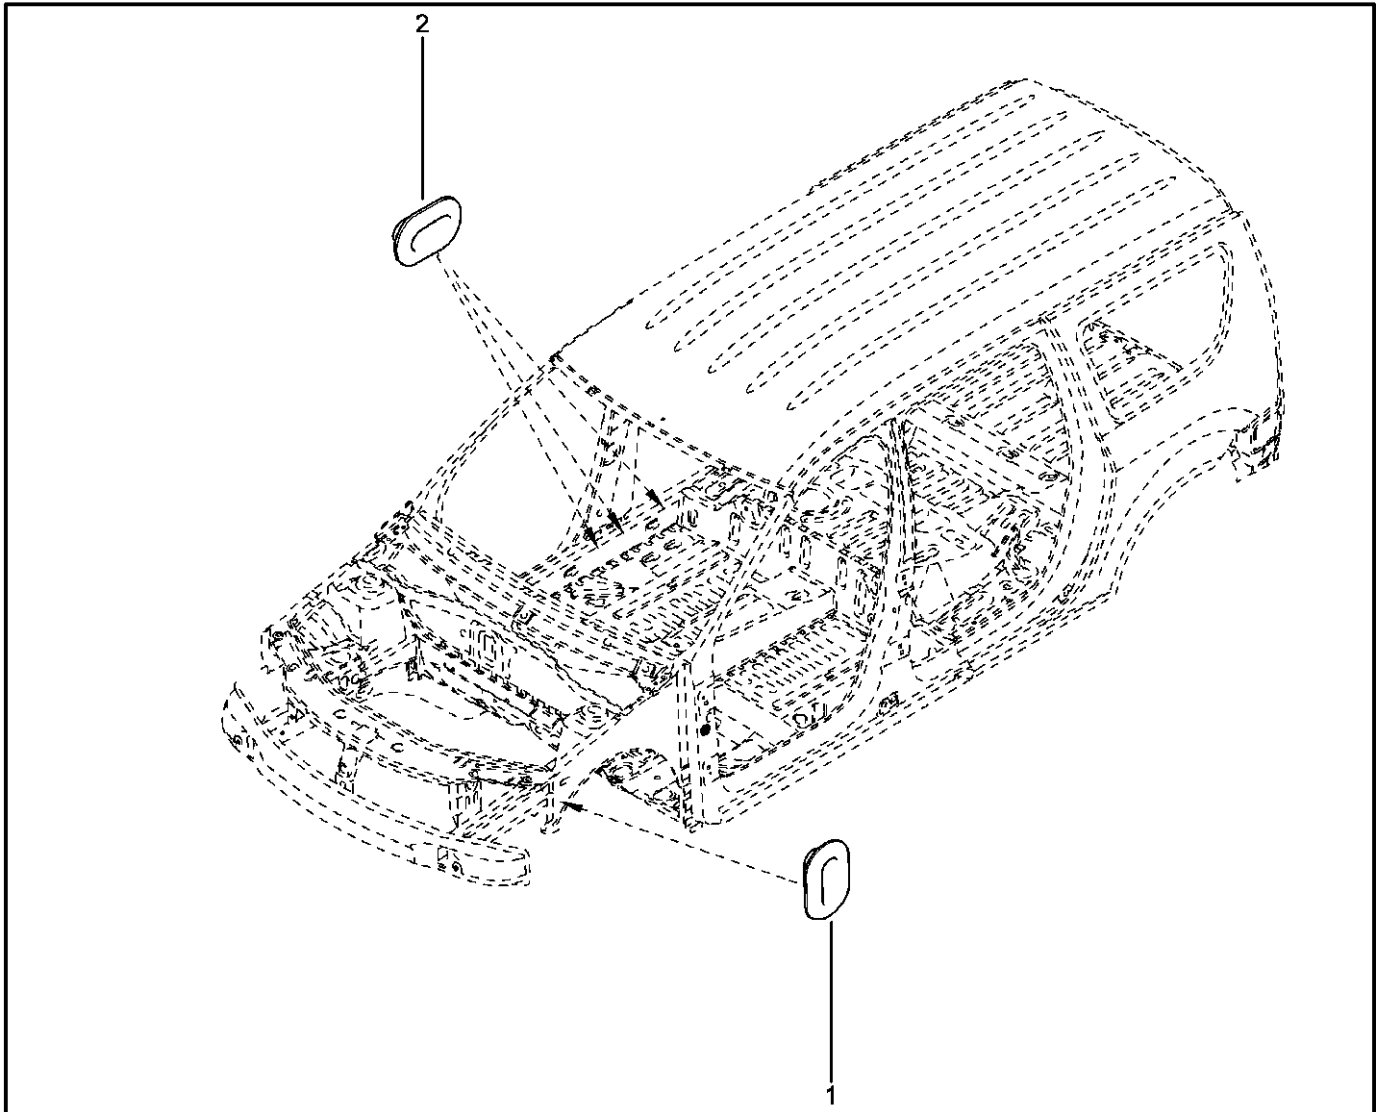

ЗАГЛУШКИ

640115

		KS015-41	KSOY5-42	RS015-41	RSOY5-42	FS015-40	FS015-41		
№ поз.	№ извещ. об изм	Дата выпуска изв	Вкл. в з/ч	Номер детали	Вариант	Применяемость	Кол.	Наименование	
1			+	7703074316			1	Заглушка 6,2x12,2	
2			+	7703074316			1	Заглушка 6,2x12,2