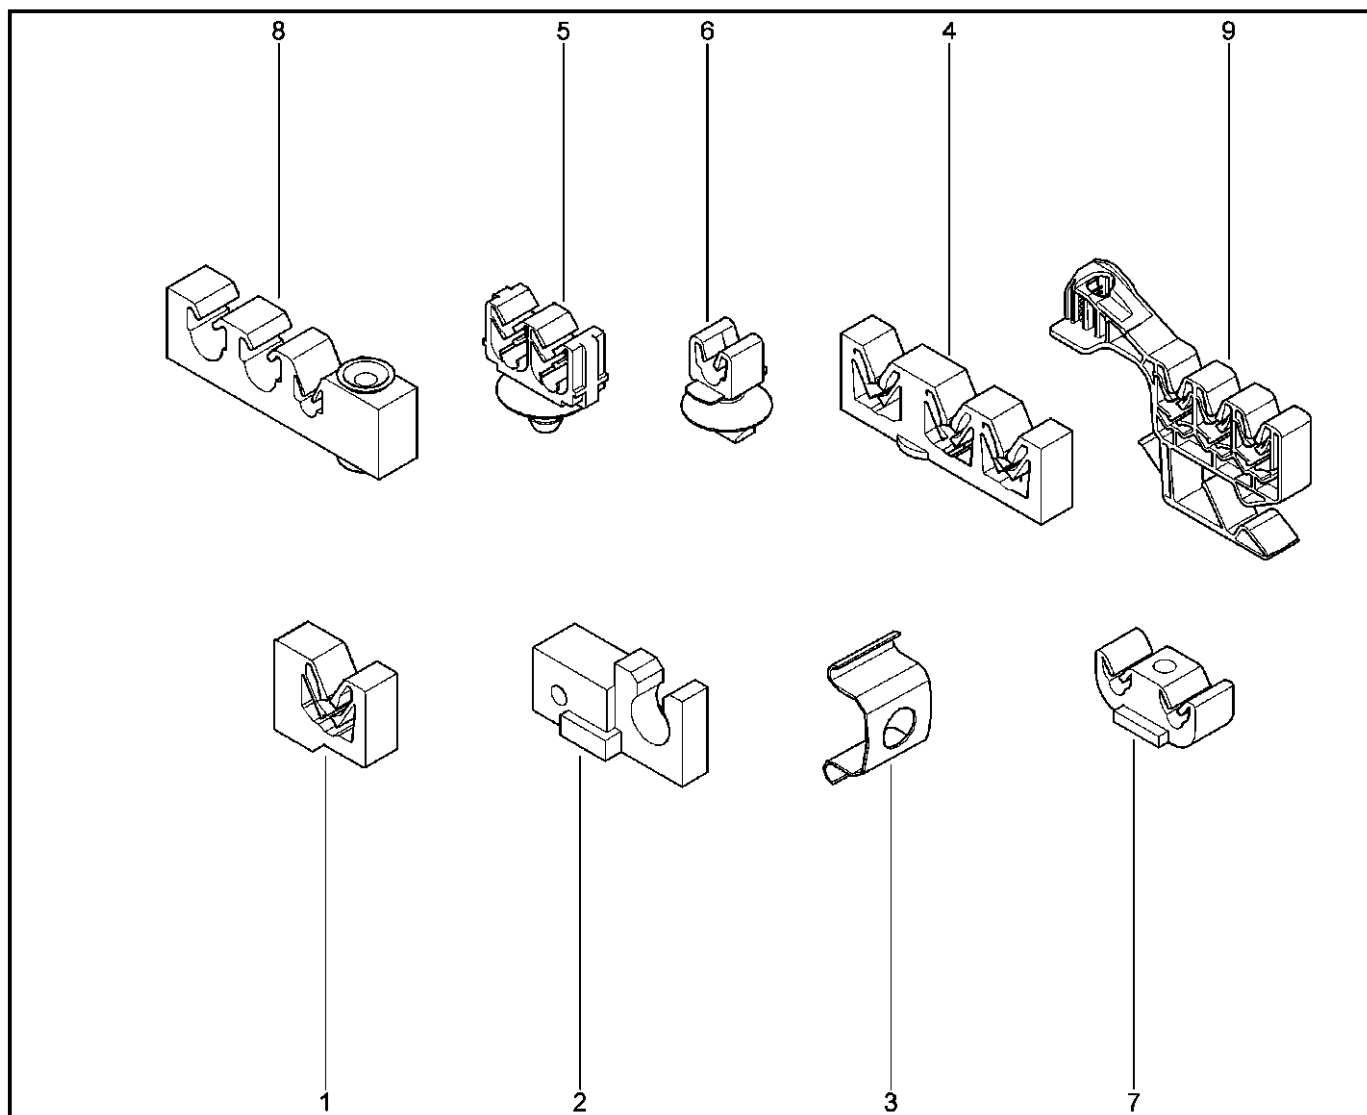

## СКОБЫ КРЕПЛЕНИЯ

378750

KS015-41		KSOY5-42		RS015-41		RSOY5-42		FS015-40		FS015-41	
№ поз.	№ извещ. об изм	Дата выпуска изв	Вкл. в з/ч	Номер детали	Вариант	Применяемость	Кол.	Наименование			
1			+	7703079254			1	Скоба крепления 1			
2			+	6001547206			1	Скоба крепления двухместная			
3			+	8200646065			1	Скоба			
4			+	7703079256			1	Скоба крепления			
5			+	7703179007			1	Скоба крепления			
6			+	6001548395			1	Скоба крепления одноместная			
7			+	7703079763			1	Скоба крепления			
8			+	6001548576		с АБС	1	Скоба крепления трехместная			
9			+	148677988R			1	Скоба крепления трубок			