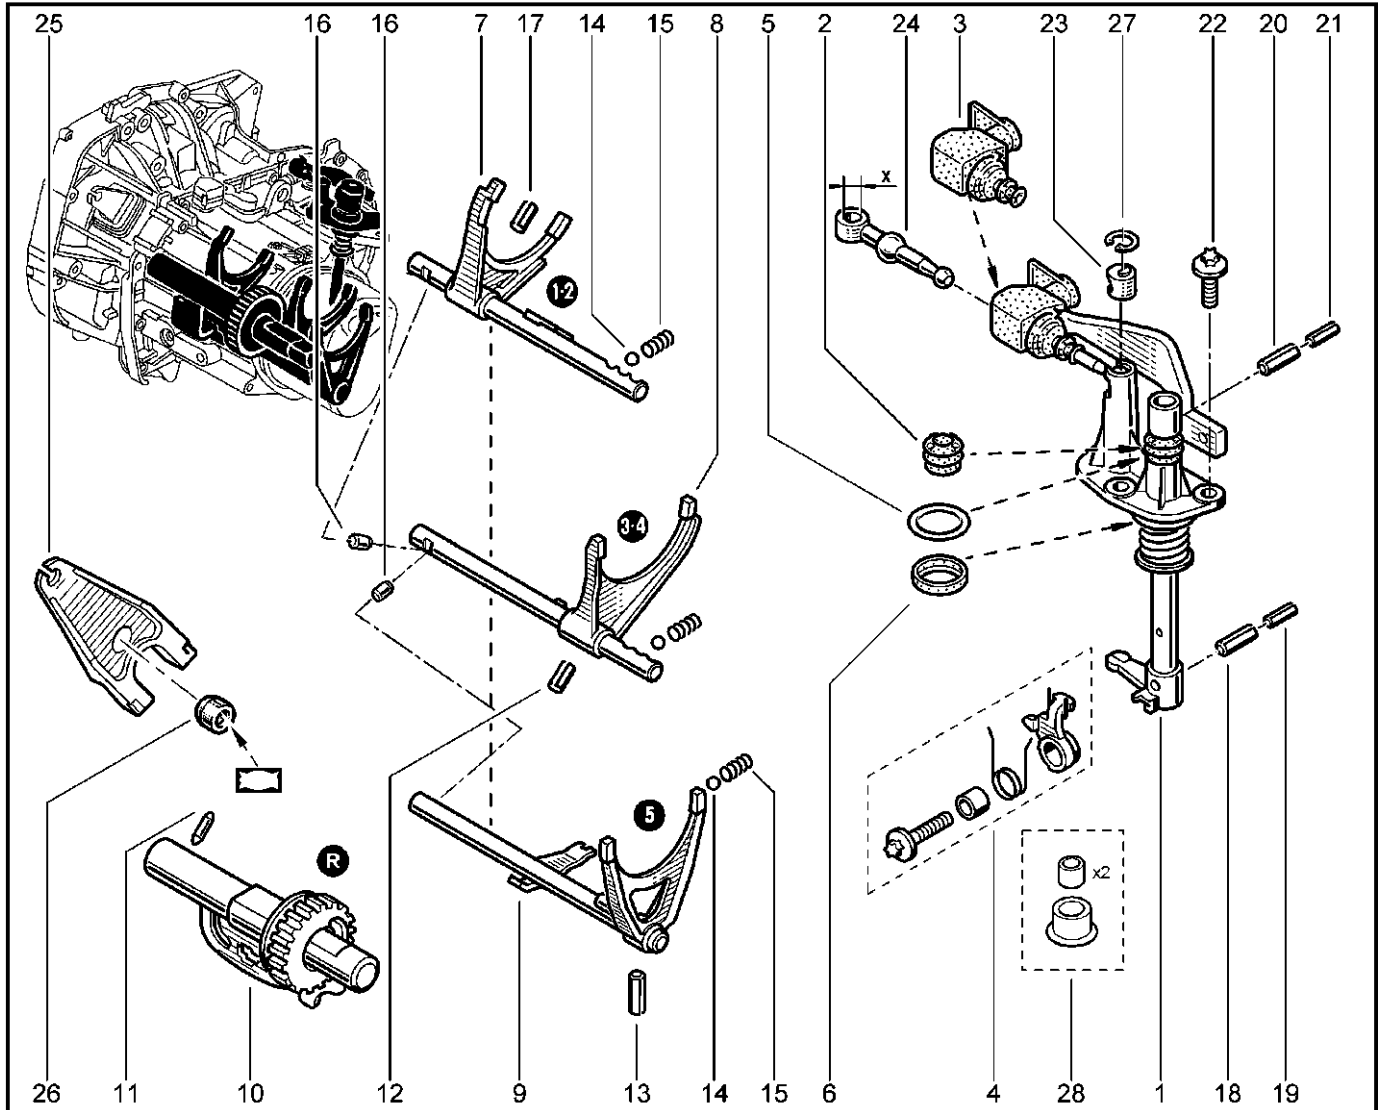

МЕХАНИЗМ ВЫБОРА ПЕРЕДАЧ

217011

KS015-41		RS015-41		FS015-40		FS015-41		
№ поз.	№ извещ. об изм.	Дата выпуска изв.	Вкл. в з/ч	Номер детали	Вариант	Применяемость	Кол.	Наименование
1			+	8200890823			1	Рычаг в сборе механизма выбора передач
2			+	8200050478			1	Рычаг переключения передач
3			+	8200840587			1	Чехол тяги механизма переключения передач
4			+	7701476415			1	Комплект рычага блокировки передач
5			+	7703065190			1	Сальник 39-45x3
6			+	7703087077			1	Уплотнение 16x22,8x4,8
7			+	8200425097			1	Шток с вилкой в сборе (1/2 передача)
8			+	8200425103			1	Шток с вилкой в сборе (3/4 передача)
9			+	8200641839			1	Шток с вилкой в сборе (5-я передача)
10			+	8200313126			1	Шестерня заднего хода в сборе
11			+	8200073109			1	Фиксатор оси шестерни заднего хода
12			+	7703067324			1	Штифт пружинный E5-32
13			+	7703067324			1	Штифт пружинный E5-32
14			+	7703090215			1	Шарик 7,938