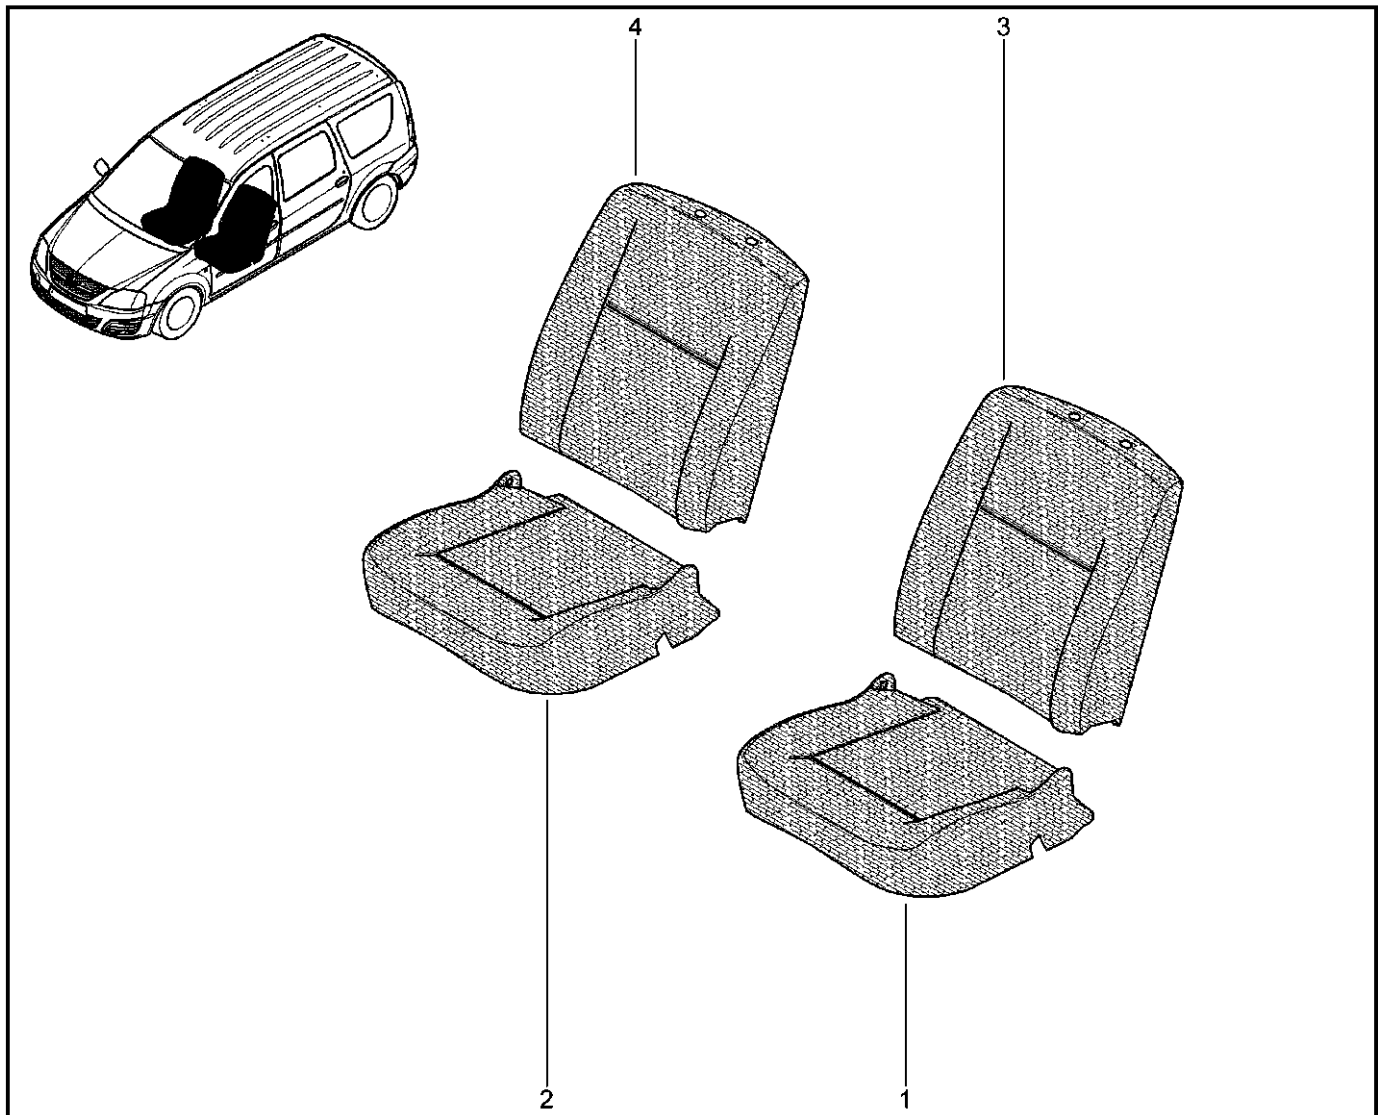

ПОДУШКА, СПИНКА ПЕРЕДНИХ СИДЕНИЙ

771010

				KS015-41	KSOY5-42	RS015-41	RSOY5-42	FS015-40	FS015-41
№ поз.	№ извещ. об изм	Дата выпуска изв	Вкл. в з/ч	Номер детали	Вариант	Применяемость	Кол.	Наименование	
4			+	876201177R			1	Обивка спинки переднего сиденья	
4			+	876201413R		цвет интерьера – карбон	1	Обивка спинки переднего сиденья	
4			+	876201621R			1	Обивка спинки переднего сиденья	
4			+	876204940R		цвет интерьера – тропик	1	Обивка спинки переднего сиденья	
4			+	876208280R		цвет интерьера – карбон	1	Обивка спинки переднего сиденья