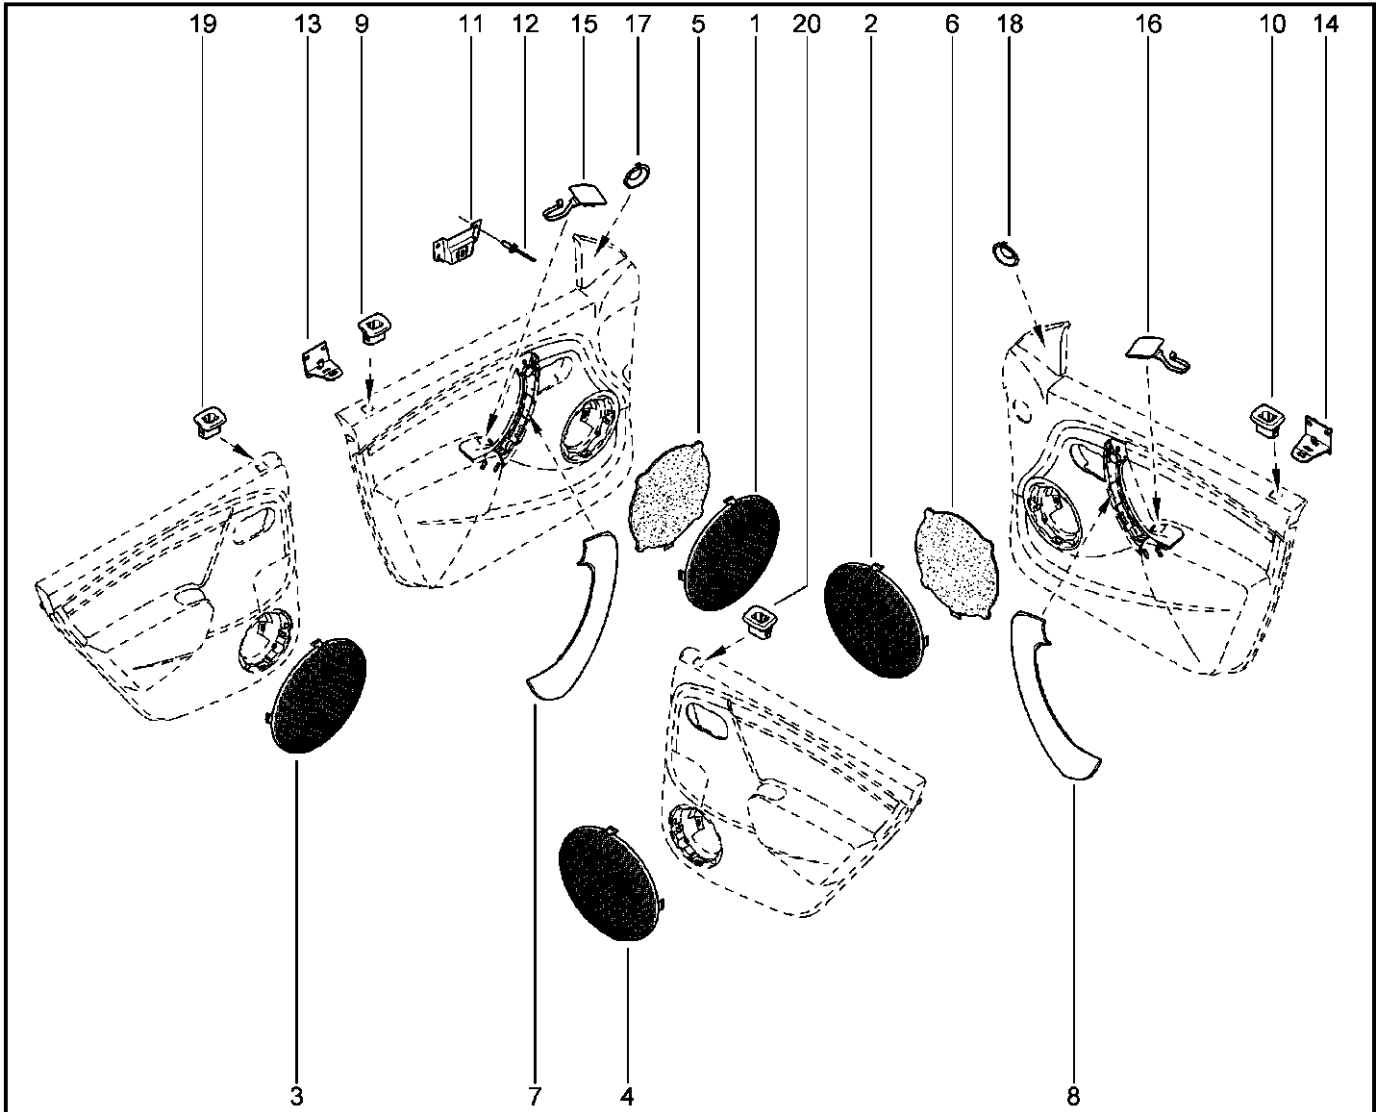

РУЧКИ, ДИНАМИКИ

721110

KS015-41		KSOY5-42		RS015-41		RSOY5-42		FS015-40		FS015-41	
№ поз.	№ извещ. об изм	Дата выпуска изв	Вкл. в з/ч	Номер детали	Вариант	Применяемость	Кол.	Наименование			
10			+	8200815649			1	Направляющая кнопки бокировки замка двери передней правой			
11			+	8200691326			1	Усилитель крепления ручки обивки двери слева			
12			+	7703072050			1	Заклепка алюм.G 4,8-10			
13			+	6001550916			1	Держатель обивки передней двери			
14			+	6001550916			1	Держатель обивки двери			
15			+	6001551888			1	Заглушка левая			
16			+	6001551889			1	Заглушка правая			
17			+	8200815704			1	Облицовка рукоятки левого наружного зеркала			
18			+	8200815703			1	Облицовка рукоятки правого наружного зеркала			
19			+	8200815649			1	Направляющая кнопки бокировки замка двери задней левой			
20			+	8200815649			1	Направляющая кнопки бокировки замка двери задней правой