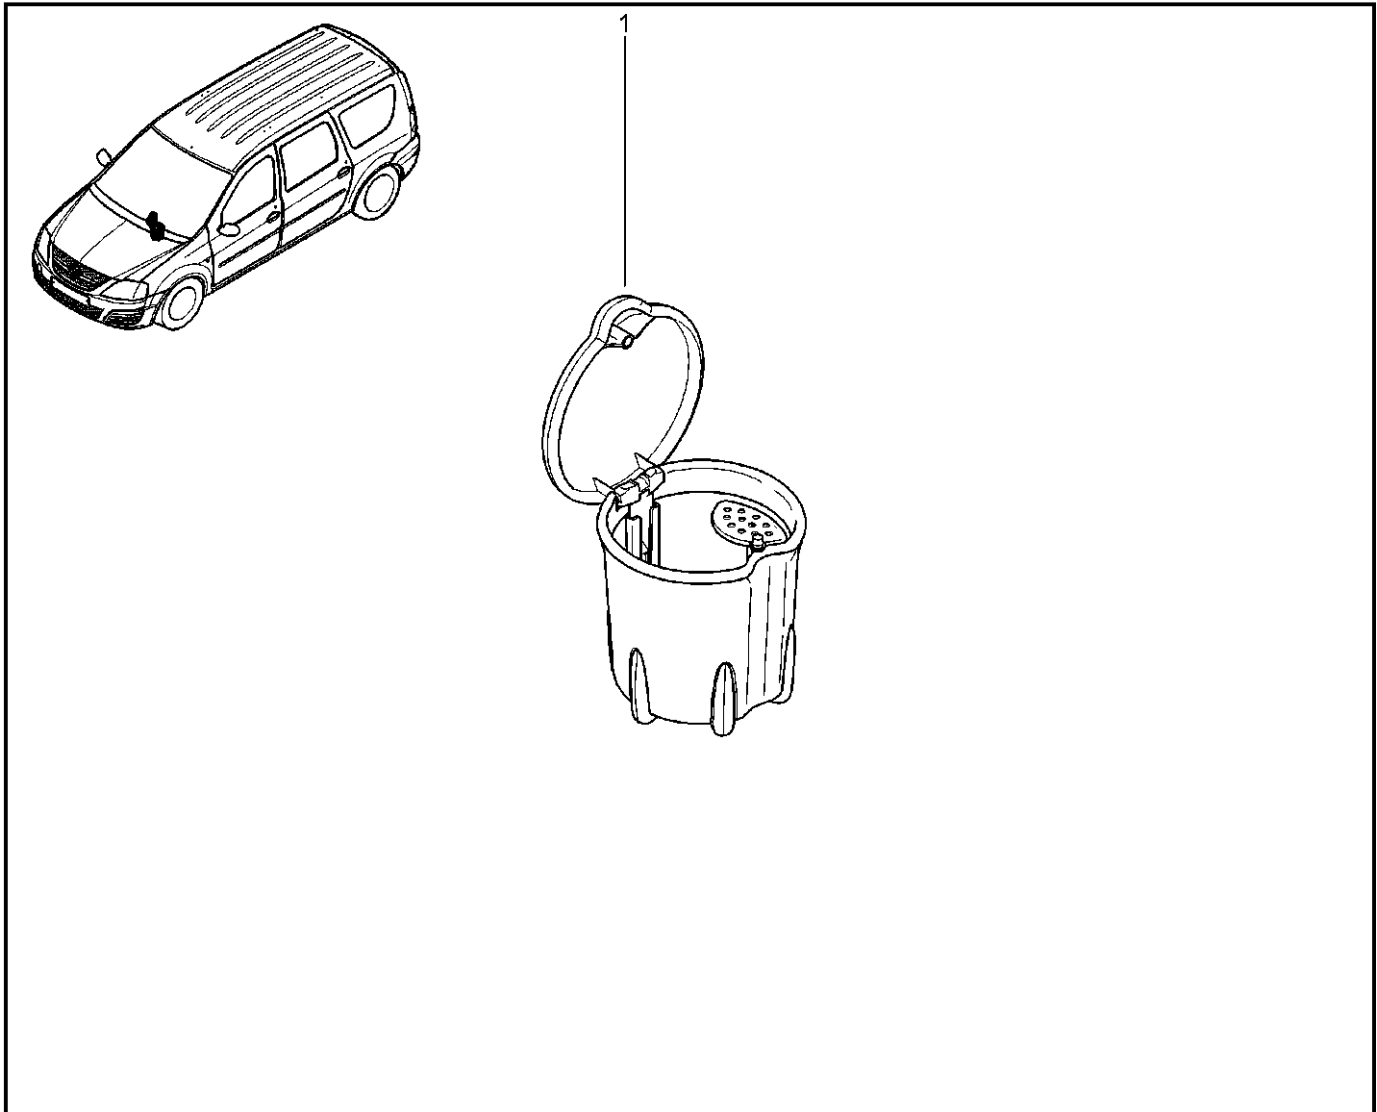

ПЕПЕЛЬНИЦА

573010

KS015-41		KSOY5-42		RS015-41		RSOY5-42		FS015-40		FS015-41	
№ поз.	№ извещ. об изм	Дата выпуска изв	Вкл. в з/ч	Номер детали	Вариант	Применяемость	Кол.	Наименование			
1			+	8200728639			1	Пепельница съемная