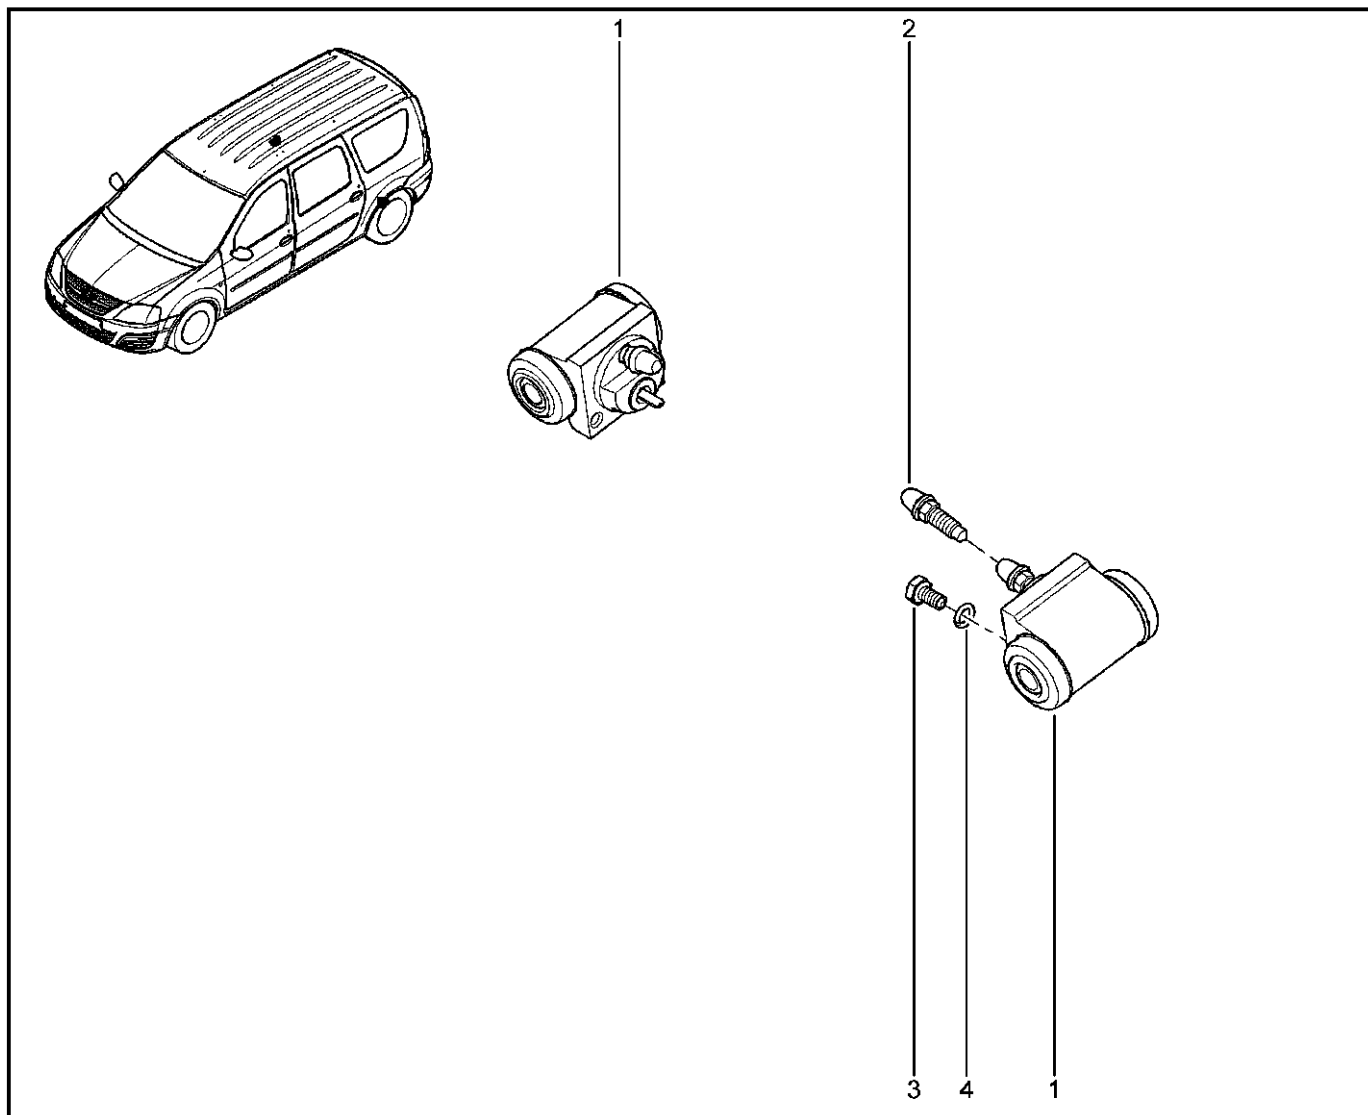

РАБОЧИЙ ТОРМОЗНОЙ ЦИЛИНДР

344010

KS015-41		KSOY5-42		RS015-41		RSOY5-42		FS015-40		FS015-41	
№ поз.	№ извещ. об изм	Дата выпуска изв	Вкл. в з/ч	Номер детали	Вариант	Применяемость	Кол.	Наименование			
1			+	6001549707		с АБС	1	Тормозной цилиндр задний			
1			+	7701070956		с АБС	1	Тормозной цилиндр задний			
2			+	7701071172			1	Клапан прокачки заднего тормозного цилиндра			
3			+	7703009255			1	Болт с шестигранной головкой			
4			+	7903056008			1	Шайба