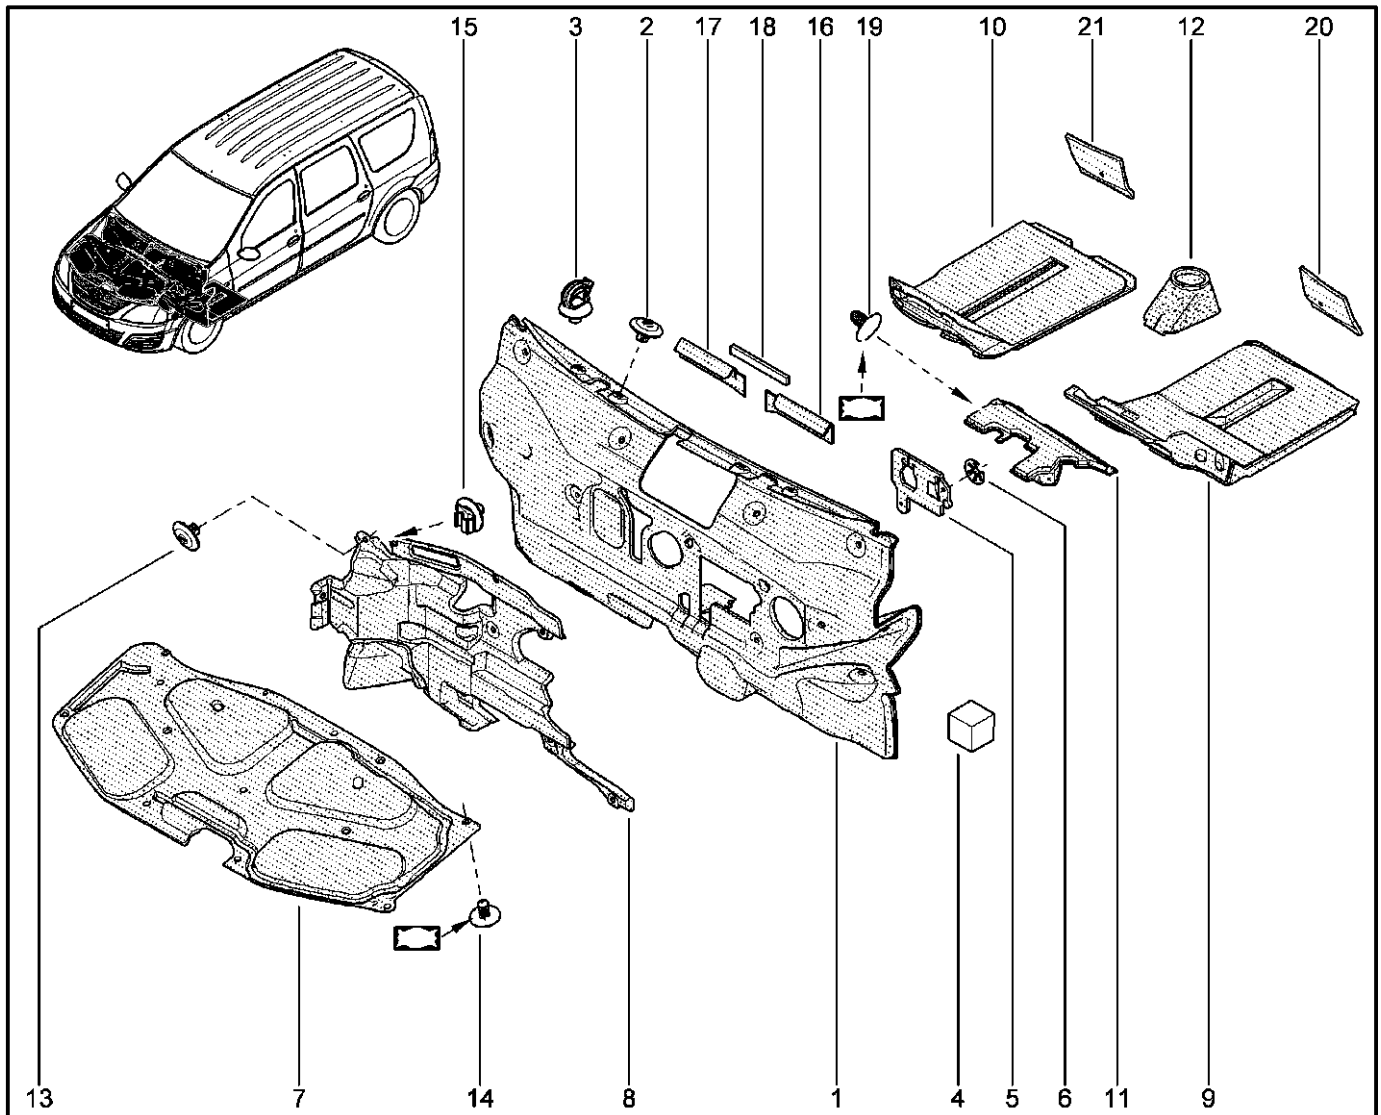

ШУМОИЗОЛЯЦИЯ ПОДКАПОТНАЯ

680110

KS015-41		KSOY5-42		RS015-41		RSOY5-42		FS015-40		FS015-41	
№ поз.	№ извещ. об изм.	Дата выпуска изв.	Вкл. в з/ч	Номер детали	Вариант	Применяемость	Кол.	Наименование			
1			+	6001550337			1	Шумоизоляция щитка передка			
2			+	7703071227			1	Клипса крепления			
3			+	7703079463			1	Клипса крепления			
4			+	8200684159			1	Шумоизоляционная прокладка стойки передней			
5			+	6001548413			1	Шумоизоляция кронштейна педали			
6			+	8200748573			1	Клипса крепления			
7			+	658404860R			1	Шумоизоляция			
8			+	679002362R			1	Шумоизоляция			
9			+	6001550683			1	Шумоизоляция пола ПП			
10			+	6001548469			1	Шумоизоляция пола ПП			
11			+	6001548467			1	Накладка шумоизоляционная			
12			+	6001548579			1	Шумоизоляция			
13			+	7703081227			1	Клипса крепления			
14			+	7703077117			1	Клипса