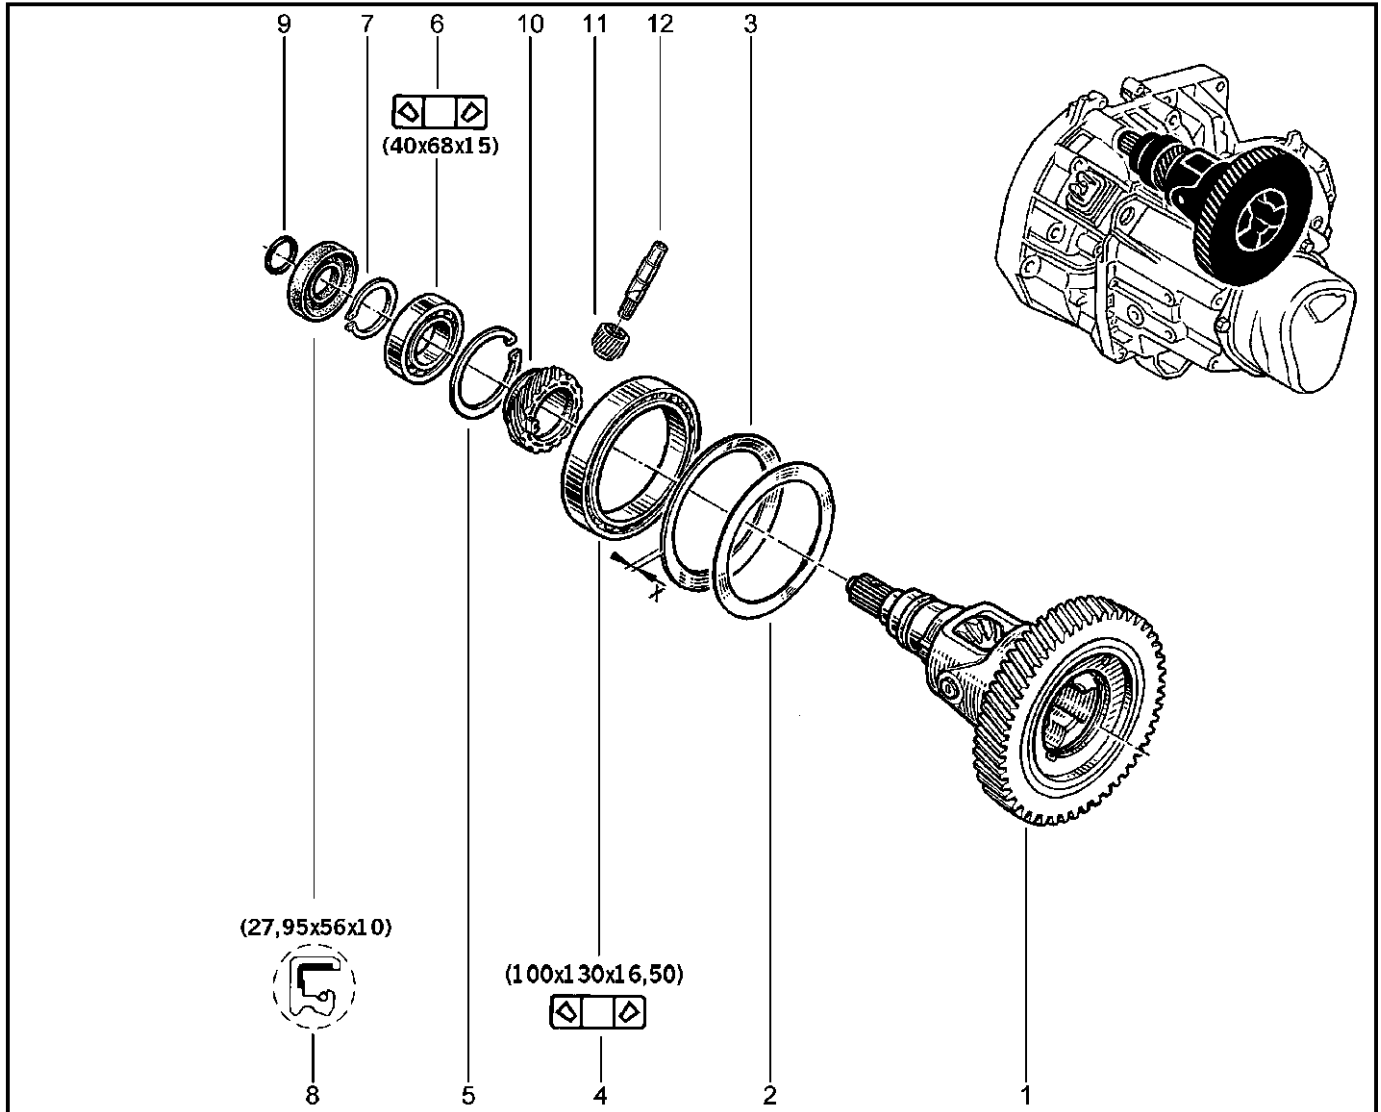

ДИФФЕРЕНЦИАЛ

216011

		KS015-41	RS015-41	FS015-40	FS015-41			
№ поз.	№ извещ. об изм	Дата выпуска изв	Вкл. в з/ч	Номер детали	Вари ант	Применяемость	Кол.	Наименование
1			+	7701716641			1	Коробка дифференциала в сборе
2			+	7703053561			1	Шайба 100
3			+	8200051660			1	Регулировочная шайба
4			+	7703090549			1	Роликовый подшипник
5			+	8200295081			1	Стопорное кольцо 68
6			+	7703090436			1	Шариковый подшипник 40x6
7			+	8200295082			1	Стопорное кольцо
8			+	8200068744			1	Сальник
9			+	7703065128			1	Уплотнительное кольцо 22,5x28,5-3
10			+	8200674127			1	Шестерня вала привода спидометра
11			+	8200674136			1	Шестерня привода спидометра
12			+	8200674121			1	Вал привода спидометра