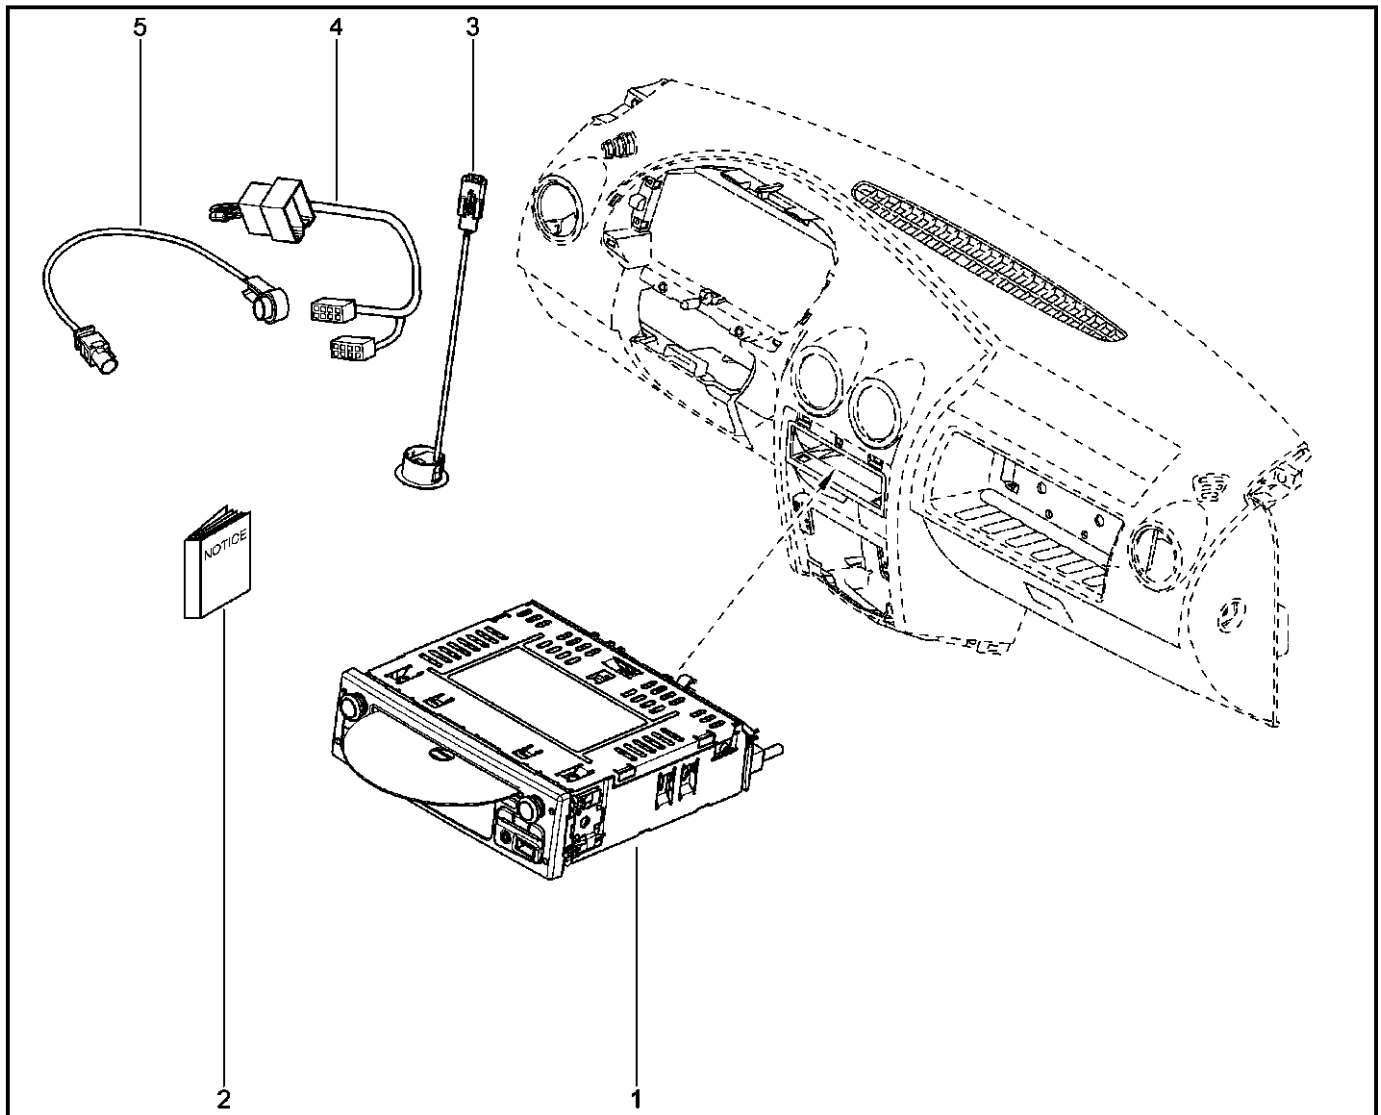

МЕДИА ЦЕНТР

863510

KS015-41		KSOY5-42		RS015-41		RSOY5-42		FS015-40		FS015-41	
№ поз.	№ извещ. об изм	Дата выпуска изв	Вкл. в з/ч	Номер детали	Вариант	Применяемость	Кол.	Наименование			
1			+	281155052R			1	Автомобильный радиоприемник CD-проигрыватель, MP3			
2			+	8450000740			1	Инструкция по эксплуатации для радио			
3			+	283128032R			1	Микрофон			
4			+	240363108R			1	Дополнительный жгут проводов радио			
5			+	280607335R			1	Усилитель - радио