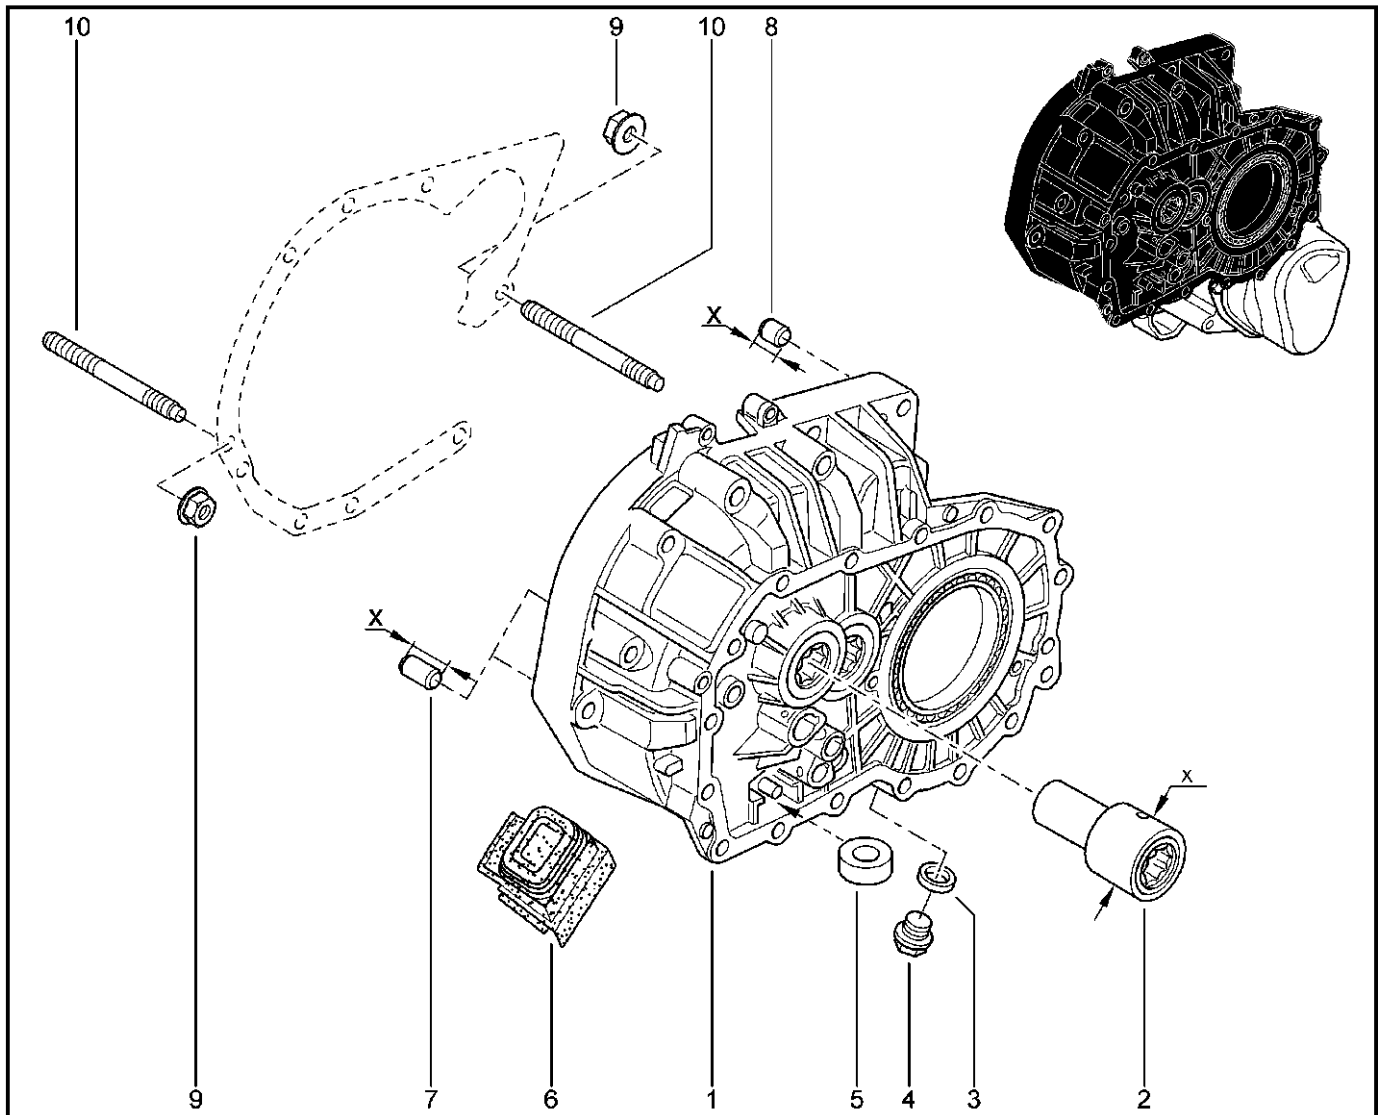

КАРТЕР СЦЕПЛЕНИЯ

213011

KS015-41		RS015-41		FS015-40		FS015-41			
№ поз.	№ извещ. об изм	Дата выпуска изв	Вкл. в з/ч	Номер детали	Вари ант	Применяемость	Кол.	Наименование	
1			+	6001549231			1	Картер сцепления	
2			+	8200039656			1	Передний подшипник С2	
3			+	7703062062			1	Уплотнительное кольцо 16	
4			+	7703075347			1	Пробка М16х150 4-8 s	
5			+	7700688654			1	Магнит	
6			+	7700108084			1	Чехол	
7			+	7705010130			1	Втулка установочная	
8			+	7705010087			1	Втулка 10,4х13	
9			+	7703033148			1	Гайка шестигранная с буртиком М	
10			+	7703027524			1	Шпилька М10х150-78 1