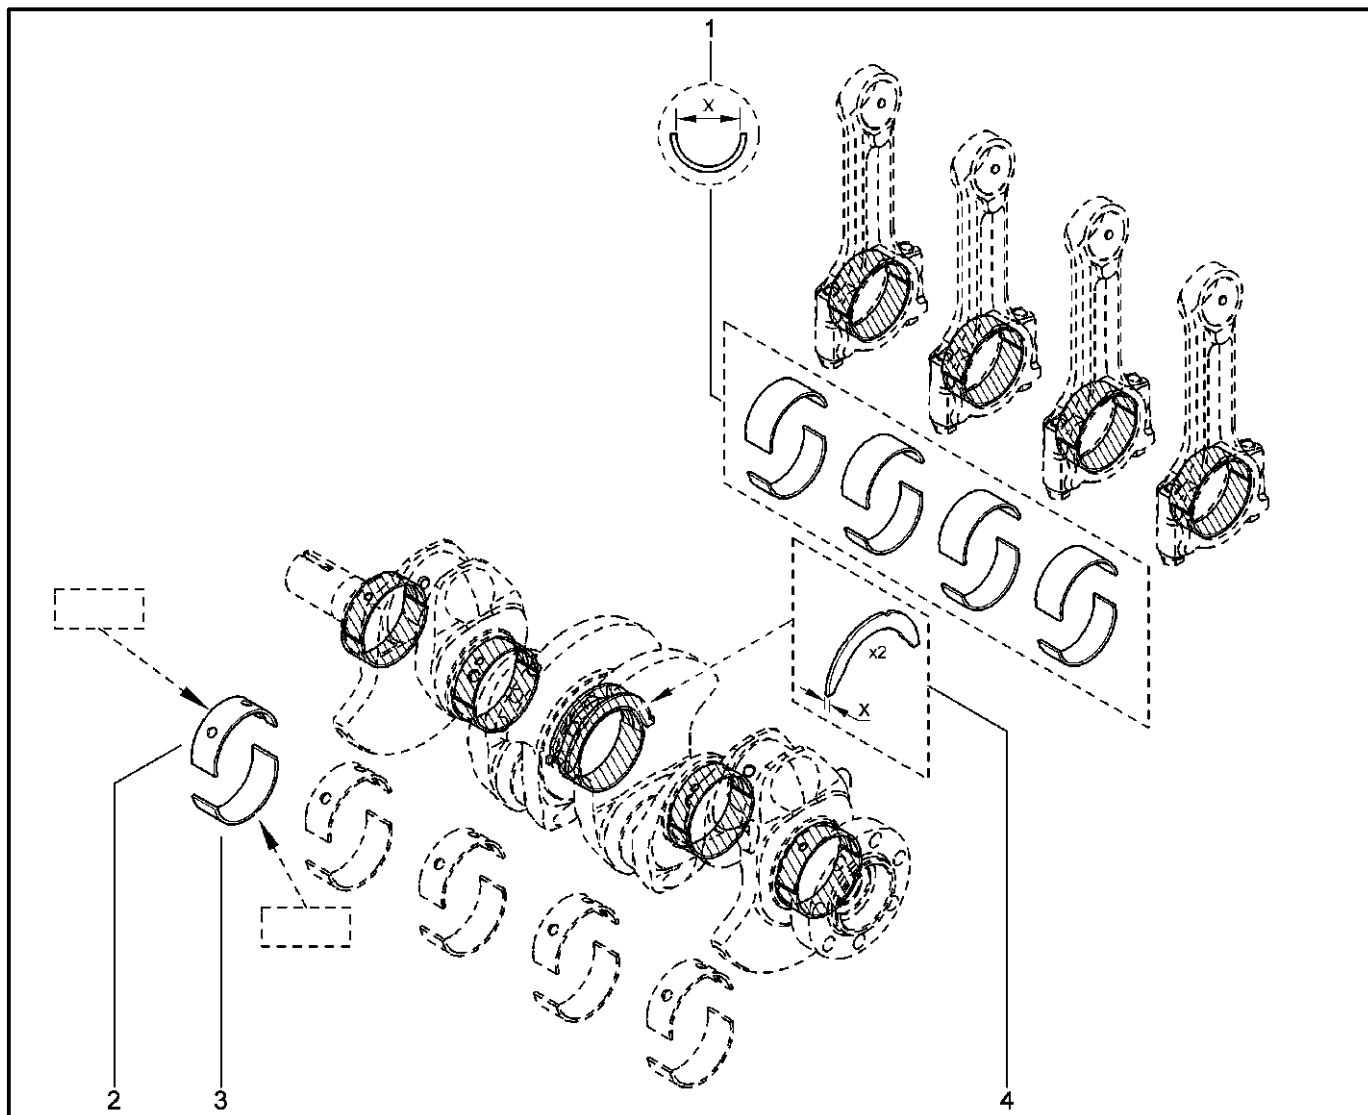

КОМПЛЕКТ ВКЛАДЫШЕЙ [8 КЛ]

103110

KS015-41		KSOY5-42		RS015-41		RSOY5-42		FS015-40		FS015-41	
№ поз.	№ извещ. об изм	Дата выпуска изв	Вкл. в з/ч	Номер детали	Вариант	Применяемость	Кол.	Наименование			
1			+	7701474892			1	Комплект шатунных вкладышей			
2			+	8200859992			1	Верхний корневой вкладыш, рифленый			
2			+	8200859993			1	Верхний корневой вкладыш, рифленый			
2			+	8200859994			1	Верхний корневой вкладыш, рифленый			
2			+	8200859995			1	Верхний корневой вкладыш, рифленый			
3			+	8200859996			1	Нижний коренной вкладыш			
3			+	8200859997			1	Нижний коренной вкладыш			
3			+	8200859998			1	Нижний коренной вкладыш			
3			+	8200859999			1	Нижний коренной вкладыш			
4			+	7701473149			1	Полукольцо			
4			+	7701475187			1	Полукольцо			
4			+	7701477025			1	Полукольцо