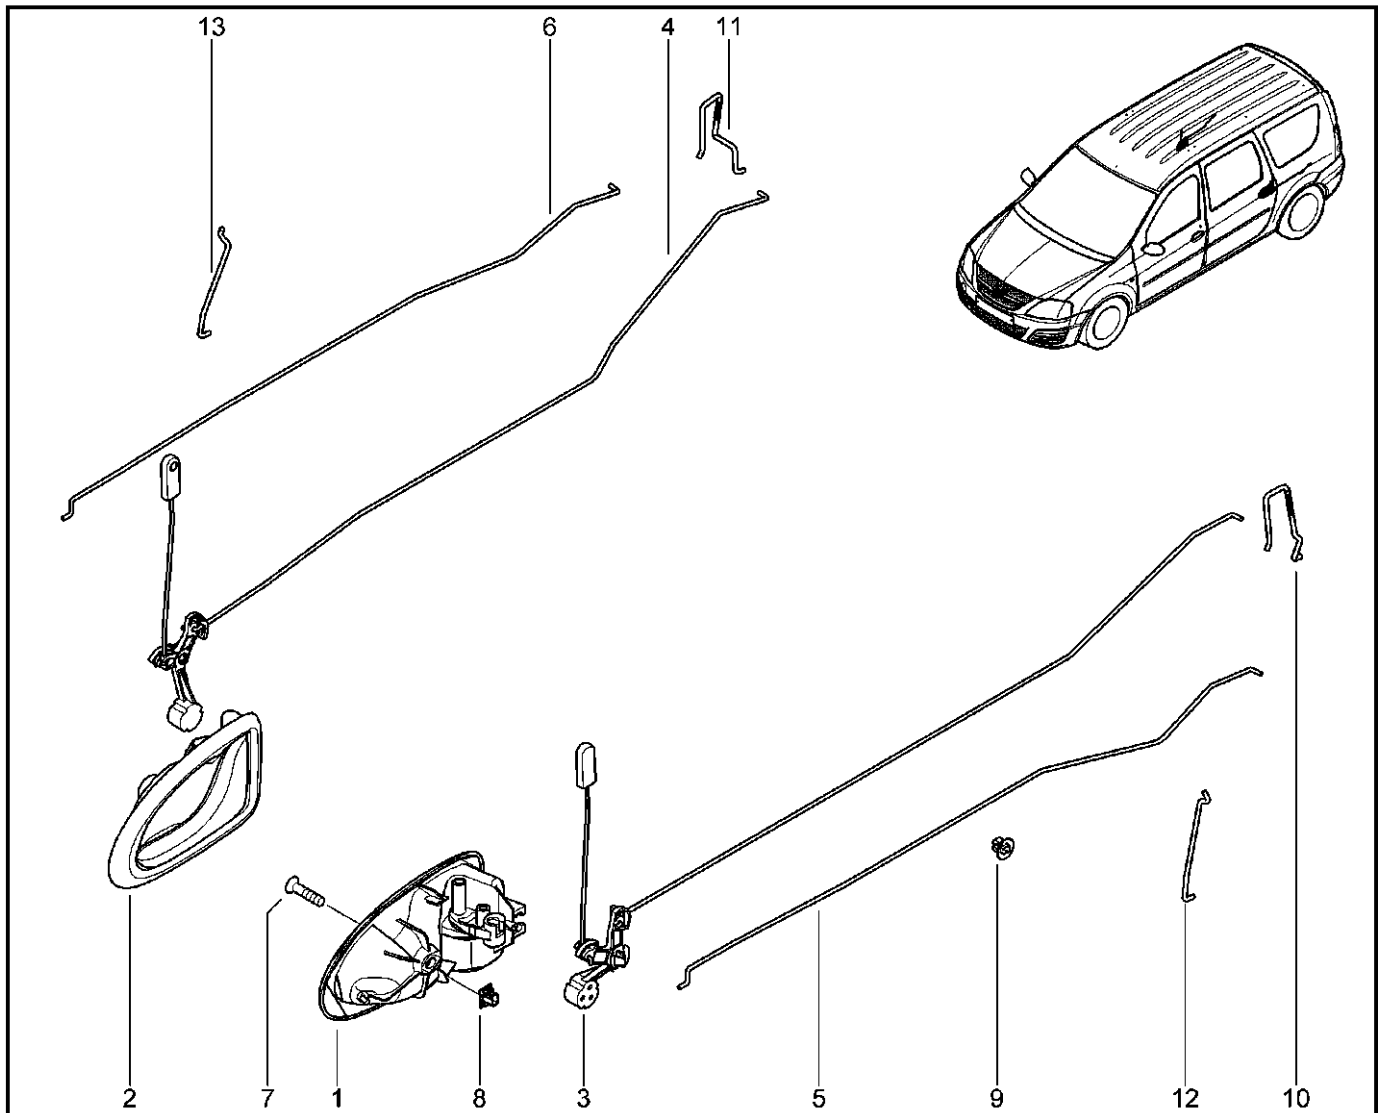

РУЧКИ ЗАДНИХ ДВЕРЕЙ ВНУТРЕННИЕ С ТЯГАМИ

505110

KS015-41		KSOY5-42		RS015-41		RSOY5-42		FS015-40		FS015-41	
№ поз.	№ извещ. об изм	Дата выпуска изв	Вкл. в з/ч	Номер детали	Вари ант	Применяемость	Кол.	Наименование			
10			+	6001549662			1	Тяга привода ручки двери ЗЛ			
11			+	6001549663			1	Тяга привода ручки двери ЗП			
12			+	825132739R			1	Тяга замка левая			
13			+	825122218R			1	Тяга замка правая