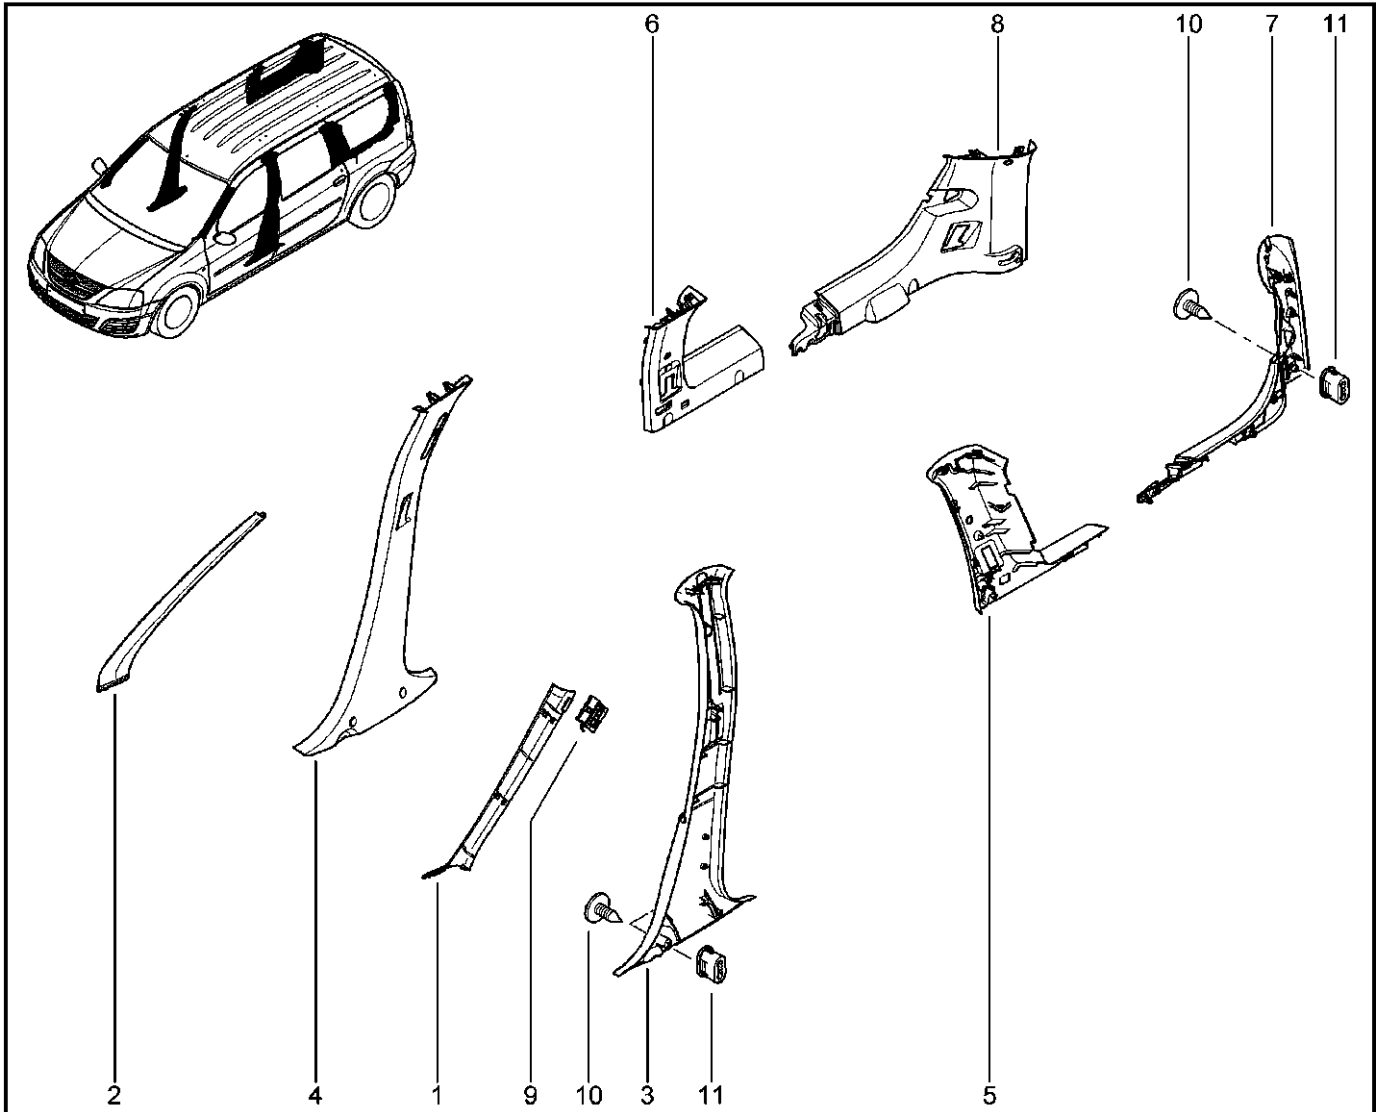

НАКЛАДКИ СТОЕК

710111

KS015-41		KSOY5-42		RS015-41		RSOY5-42		FS015-40		FS015-41	
№ поз.	№ извещ. об изм	Дата выпуска изв	Вкл. в з/ч	Номер детали	Вариант	Применяемость	Кол.	Наименование			
1			+	769123723R			1	Обивка стойки А левая			
2			+	769118975R			1	Обивка стойки А правая			
3			+	769143692R			1	Обивка стойки А левая			
4			+	769148193R			1	Обивка стойки В левая			
5			+	769137888R			1	Обивка стойки В правая			
6			+	769132917R			1	Обивка стойки В правая			
7			+	8450000311			1	Обивка стойки С левая			
7			+	8450000313			1	Обивка стойки С правая			
8			+	8450000312			1	Обивка стойки С правая			
8			+	8450000314			1	Обивка стойки С правая			
9			+	8450000316			1	Обивка стойки D левая			
9			+	8450000318			1	Обивка стойки D левая			
10			+	8450000315			1	Обивка стойки D правая			
10			+	8450000317			1	Обивка стойки D правая			
11			+	8200087131			1	Клипса крепления обивки стойки А