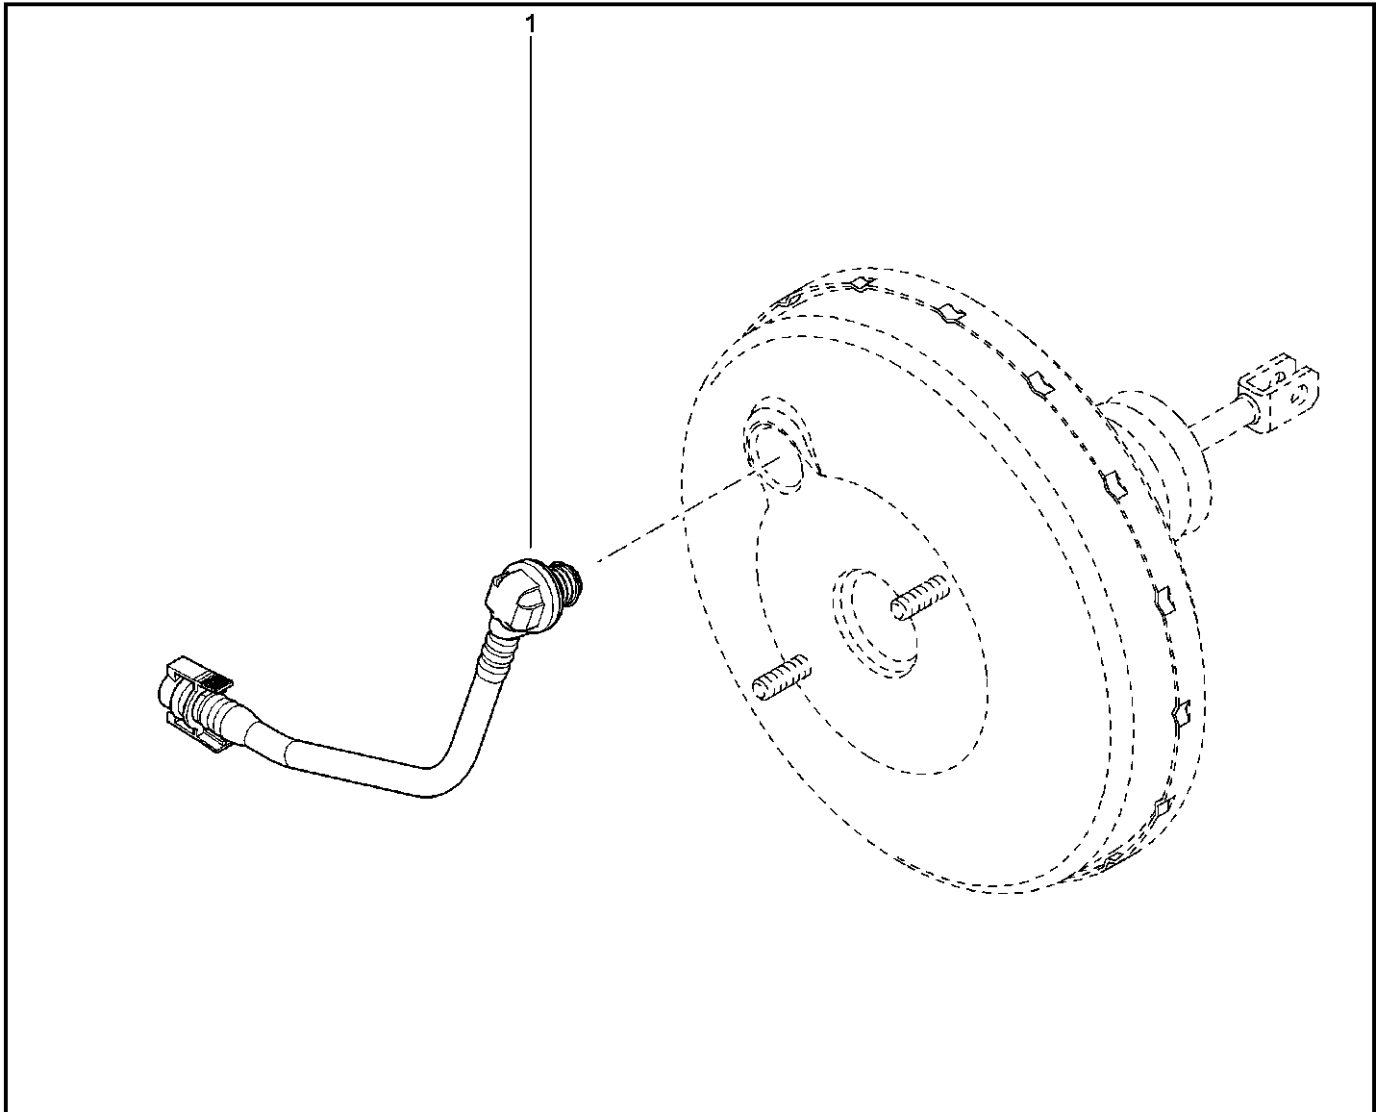

ШЛАНГ УСИЛИТЕЛЯ ТОРМОЗОВ

376510

KS015-41		KSOY5-42		RS015-41		RSOY5-42		FS015-40		FS015-41	
№ поз.	№ извещ. об изм	Дата выпуска изв	Вкл. в з/ч	Номер детали	Вариант	Применяемость	Кол.	Наименование			
1			+	8200756105			1	Шланг усилителя тормоза			
1			+	8200756109			1	Шланг усилителя тормоза