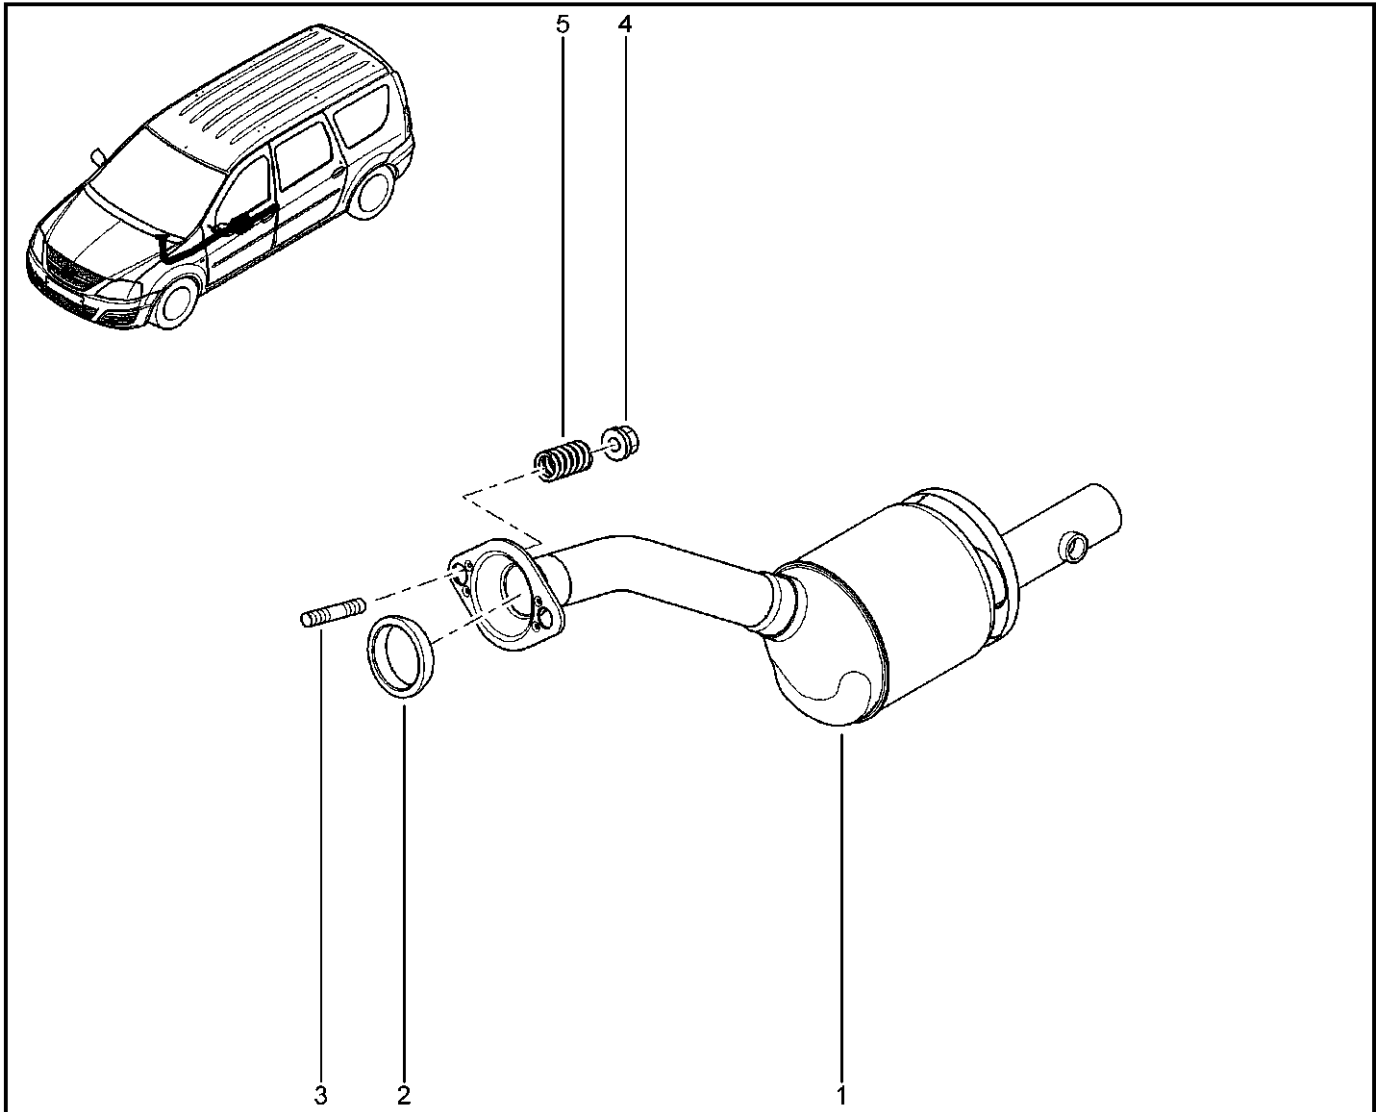

НЕЙТРАЛИЗАТОР

195210

KS015-41		KSOY5-42		FS015-40		FS015-41			
№ поз.	№ извещ. об изм	Дата выпуска изв	Вкл. в з/ч	Номер детали	Вариант	Применяемость	Кол.	Наименование	
1			+	200107283R			1	Глушитель системы выпуска	
2			+	8200520353			1	Уплотнительное кольцо глушителя	
3			+	206061U60B			1	Шпилька	
4			+	6001549308			1	Гайка	
5			+	8200235963			1	Пружина