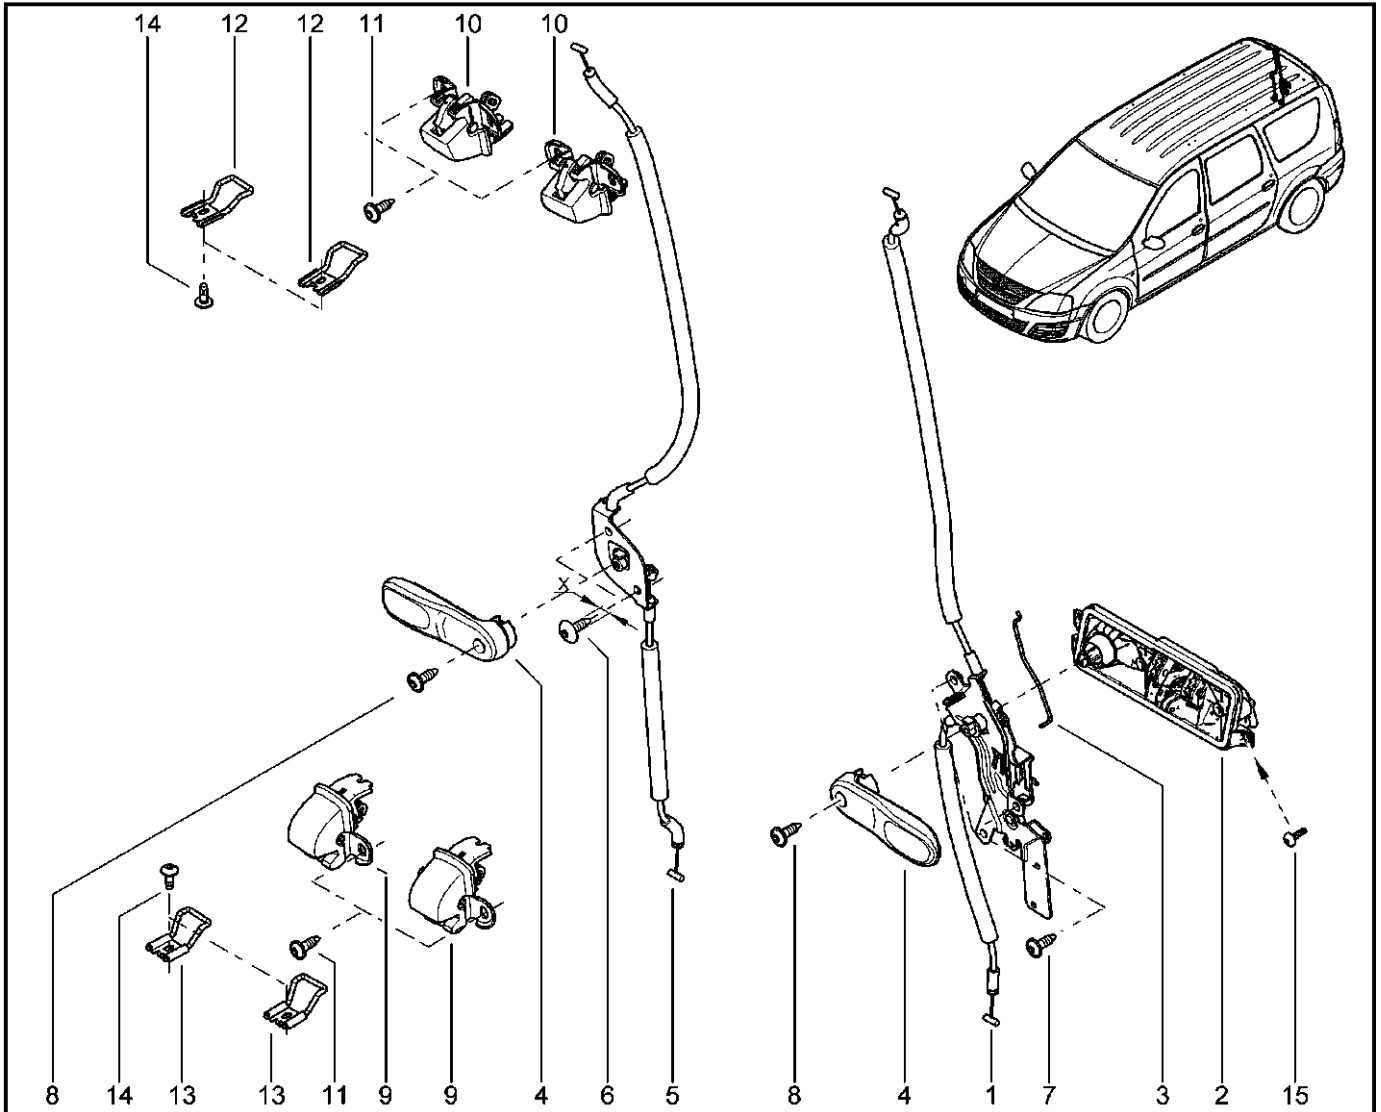

ПРИВОД ОТКРЫТИЯ ЗАДНИХ ДВЕРЕЙ

522110

KS015-41		KSOY5-42		RS015-41		RSOY5-42		FS015-40		FS015-41	
№ поз.	№ извещ. об изм	Дата выпуска изв	Вкл. в з/ч	Номер детали	Вариант	Применяемость	Кол.	Наименование			
13			+	8200431326			1	Зашелка двери задка			
14			+	7703026044			1	Винт с большой полукруглой головкой			
15			+	7703017108			1	Винт с выпуклой цилиндрической головкой