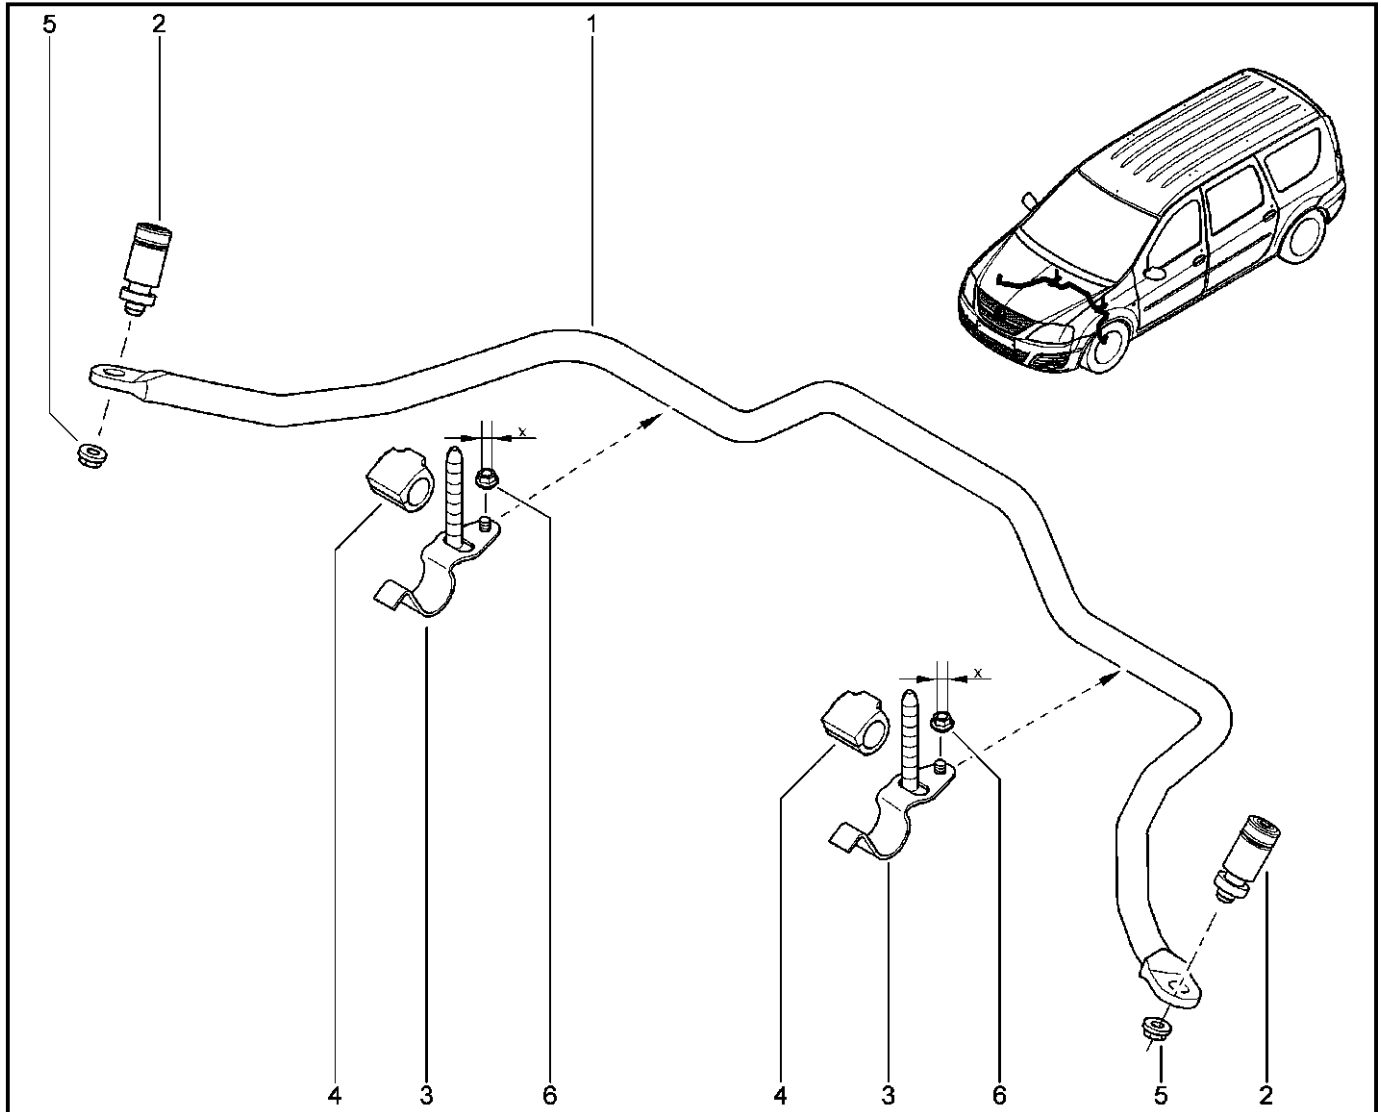

СТАБИЛИЗАТОР ПЕРЕДНИЙ

321010

KS015-41		KSOY5-42		RS015-41		RSOY5-42		FS015-40		FS015-41	
№ поз.	№ извещ. об изм	Дата выпуска изв	Вкл. в з/ч	Номер детали	Вариант	Применяемость	Кол.	Наименование			
1			+	6001549309			1	Штанга стабилизатора поперечной устойчивости, п/подвеска			
1			+	6001549310			1	Штанга стабилизатора поперечной устойчивости			
2			+	6001547138			1	Стойка переднего стабилизатора поперечной устойчивости			
3			+	6001550553			1	Кронштейн стабилизатора поперечной устойчивости			
4			+	6001547140			1	Подушка штанги стабилизатора поперечной устойчивости			
4			+	6001549311			1	Подушка штанги стабилизатора поперечной устойчивости			
5			+	7703034237			1	Низкая шестигранная гайка самоконтрающаяся			
6			+	7707033001			1	Гайка шестигранная с фланцем