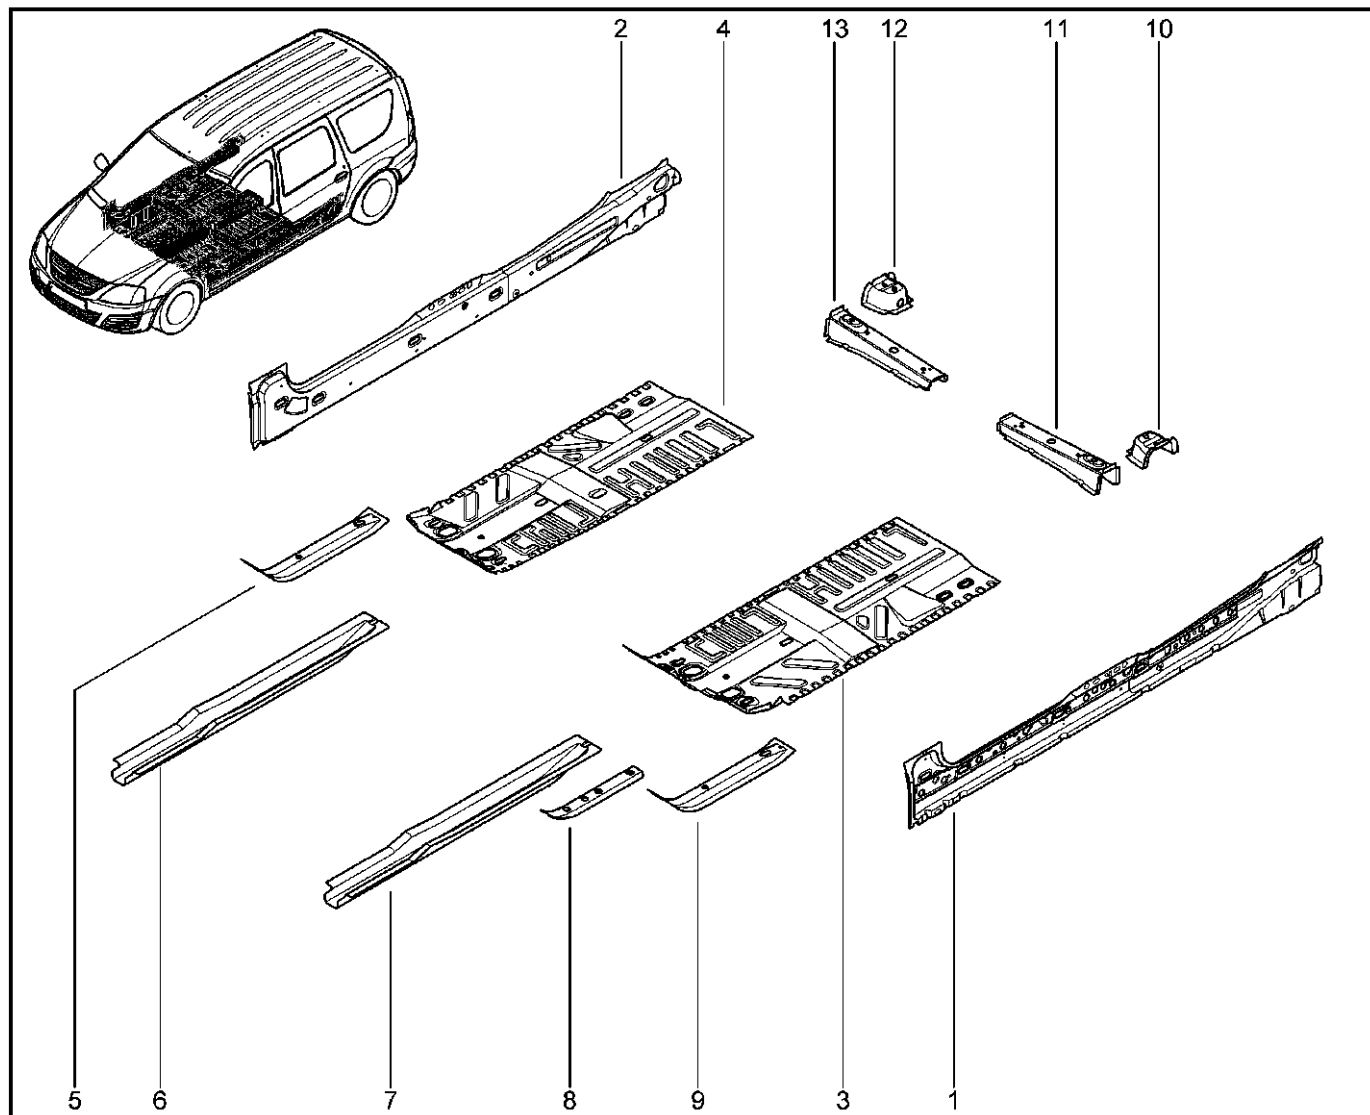

ЭЛЕМЕНТЫ НИЖНИЕ СРЕДНИЕ

412010

KS015-41		KSOY5-42		RS015-41		RSOY5-42		FS015-40		FS015-41	
№ поз.	№ извещ. об изм	Дата выпуска изв	Вкл. в з/ч	Номер детали	Вариант	Применяемость	Кол.	Наименование			
1			+	6001551231			1	Накладка в сборе			
2			+	6001548774			1	Накладка в сборе			
3			+	743217978R			1	Боковая секция центральной части пола, левая			
4			+	743200755R			1	Боковая секция центральной части пола, правая			
5			+	6001546918			1	Усилитель лонжерона среднего			
6			+	751748318R			1	Средняя часть лонжерона ПП			
7			+	751758525R			1	Средняя часть лонжерона ПЛ			
8			+	6001546917			1	Усилитель средней части переднего лонжерона, левый			
9			+	6001546918			1	Усилитель лонжерона среднего			
10			+	6001551897			1	Наружный узел крепления сиденья			
11			+	6001546735			1	Поперечина передняя			
12			+	6001551897			1	Наружный узел крепления сиденья			
13			+	6001546735			1	Поперечина передняя