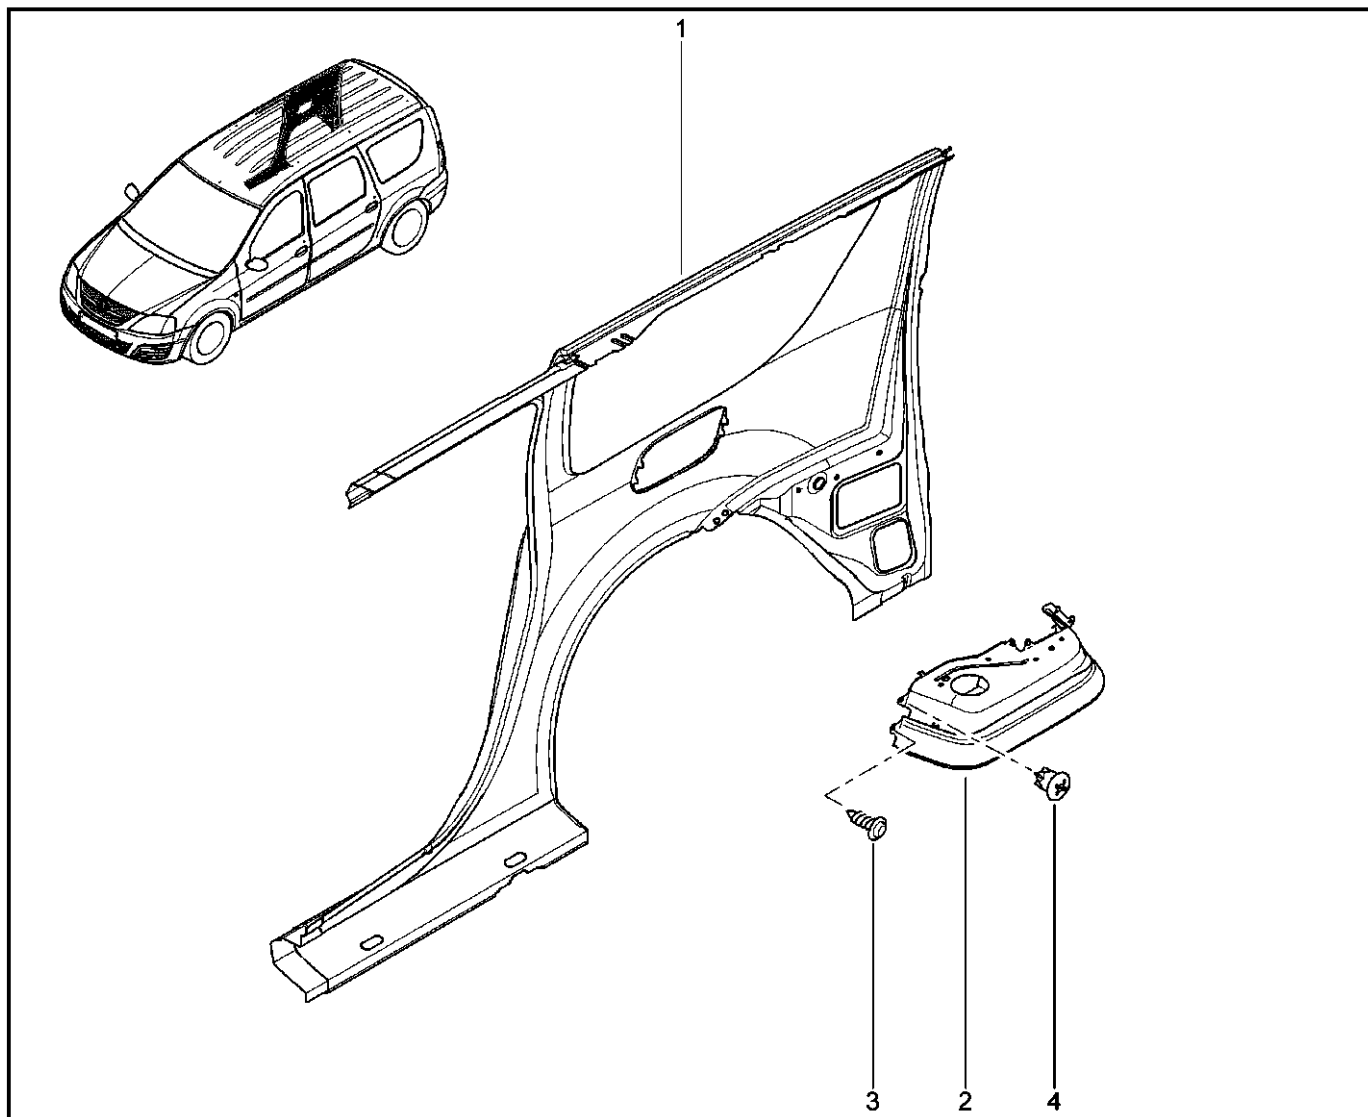

БОКОВИНА ЗАДНЯЯ ПРАВАЯ

430211

KS015-41		KSOY5-42		RS015-41		RSOY5-42		FS015-40		FS015-41	
№ поз.	№ извещ. об изм	Дата выпуска изв	Вкл. в з/ч	Номер детали	Вариант	Применяемость	Кол.	Наименование			
1			+	6001548803			1	Панель заднего крыла в сборе			
1			+	6001548805			1	Панель заднего крыла в сборе			
2			+	767K05261R			1	Кронштейн правый в сборе			
3			+	7703016594			1	Большой саморез с полукруглой головкой			
4			+	7703081184			1	Клипса 1 крепления кронштейна разложенного сиденья 2-го ряда на кузове