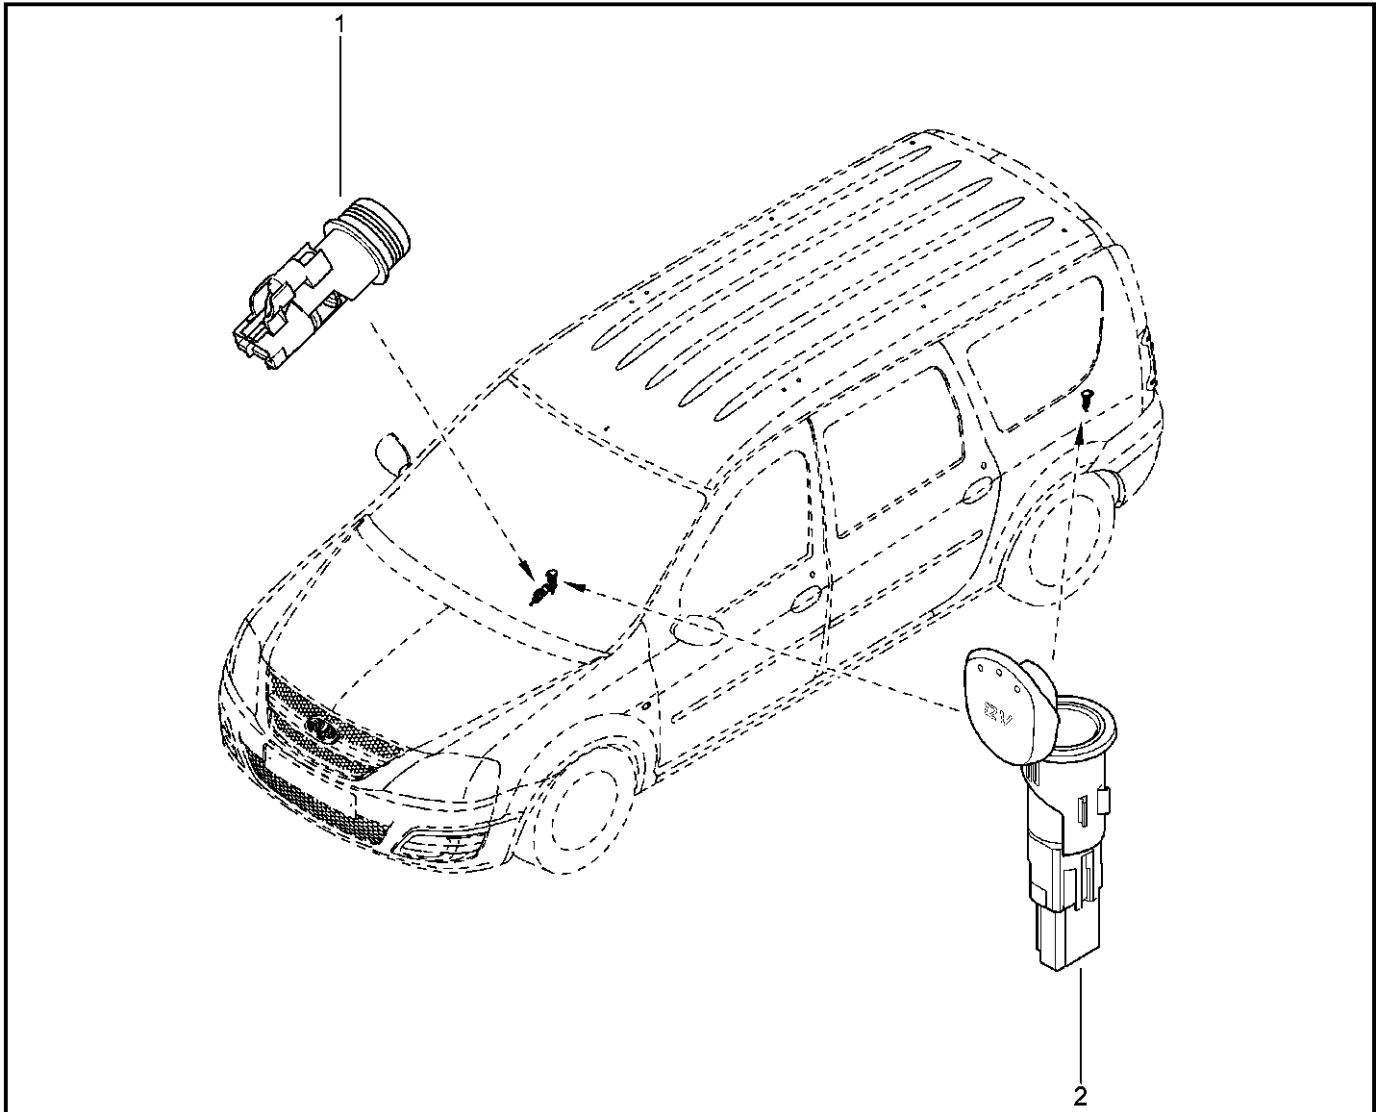

ПРИКУРИВАТЕЛЬ

843010

				KS015-41	KSOY5-42	RS015-41	RSOY5-42	FS015-40	FS015-41
№ поз.	№ извещ. об изм	Дата выпуска изв	Вкл. в з/ч	Номер детали	Вариант	Применяемость	Кол.	Наименование	
1			+	253312702R		с аксессуарами для курения	1	Прикуриватель	
2			+	253318224R		без аксессуарами для курения	1	Гнездо 12 V без прикуривателя (с крышкой)