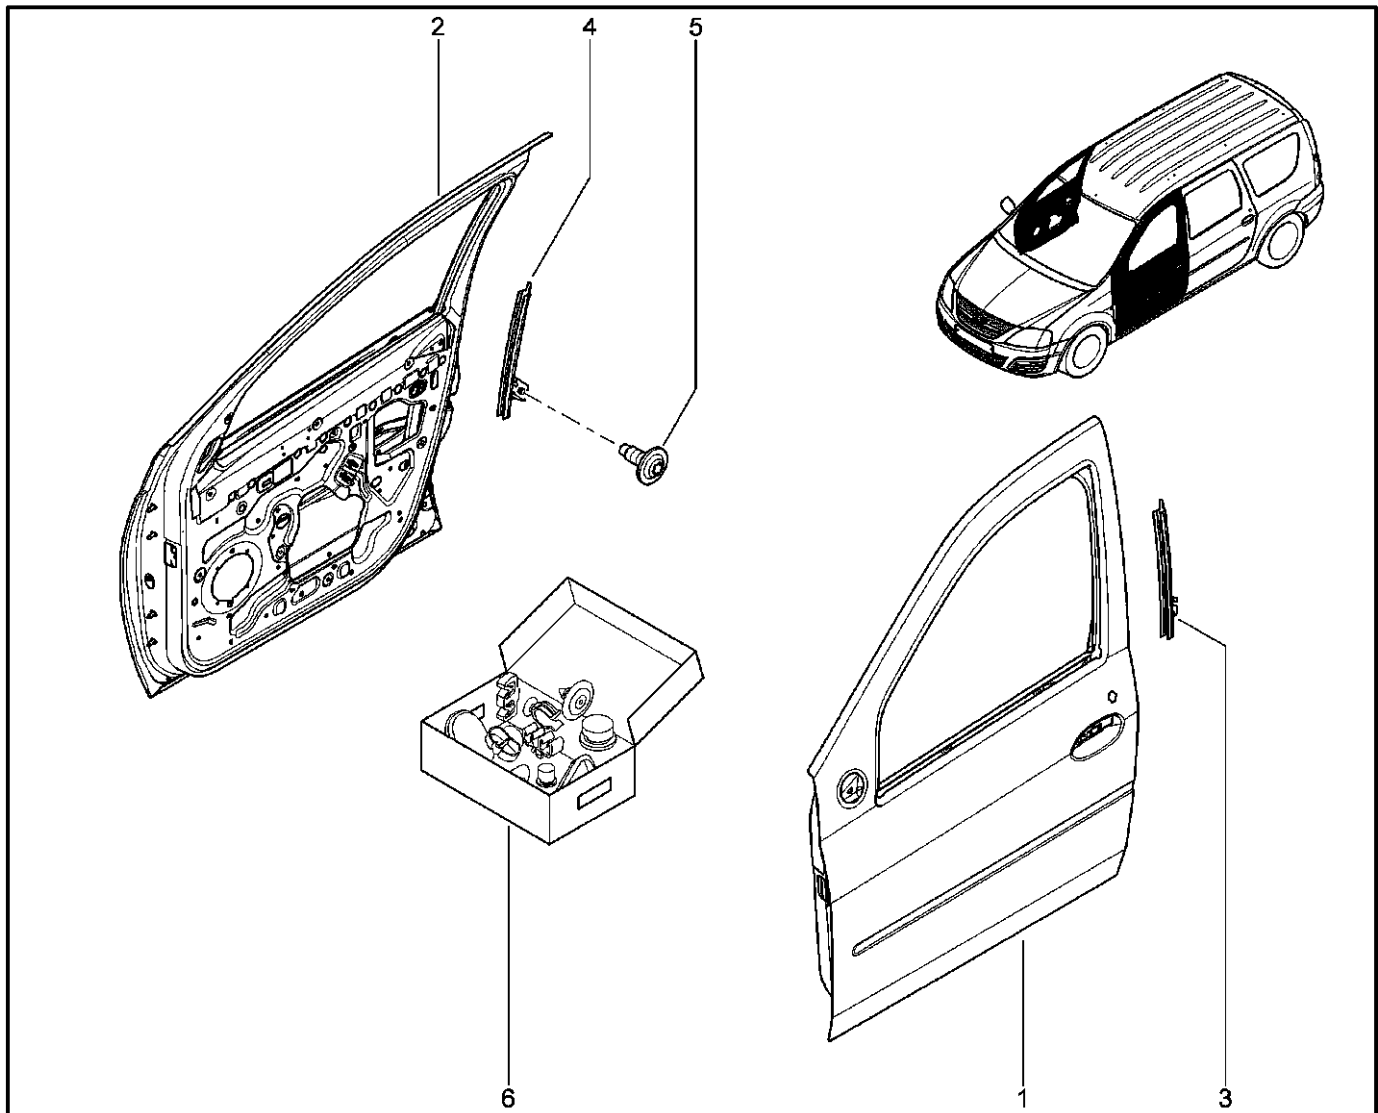

ДВЕРИ ПЕРЕДНИЕ

470110

KS015-41		KSOY5-42		RS015-41		RSOY5-42		FS015-40		FS015-41	
№ поз.	№ извещ. об изм	Дата выпуска изв	Вкл. в з/ч	Номер детали	Вариант	Применяемость	Кол.	Наименование			
1			+	801013696R			1	Дверь в сборе передняя левая			
1			+	801019705R			1	Дверь в сборе передняя левая			
2			+	801002133R			1	Дверь в сборе, передняя правая			
2			+	801005519R			1	Дверь в сборе, передняя правая			
3			+	6001550758			1	Направляющая двери ПЛ			
4			+	6001550759			1	Направляющая двери ПП			
5			+	7703008254			1	Винт с полукруглой головкой			
6			+	6001551789			1	Ремкомплект