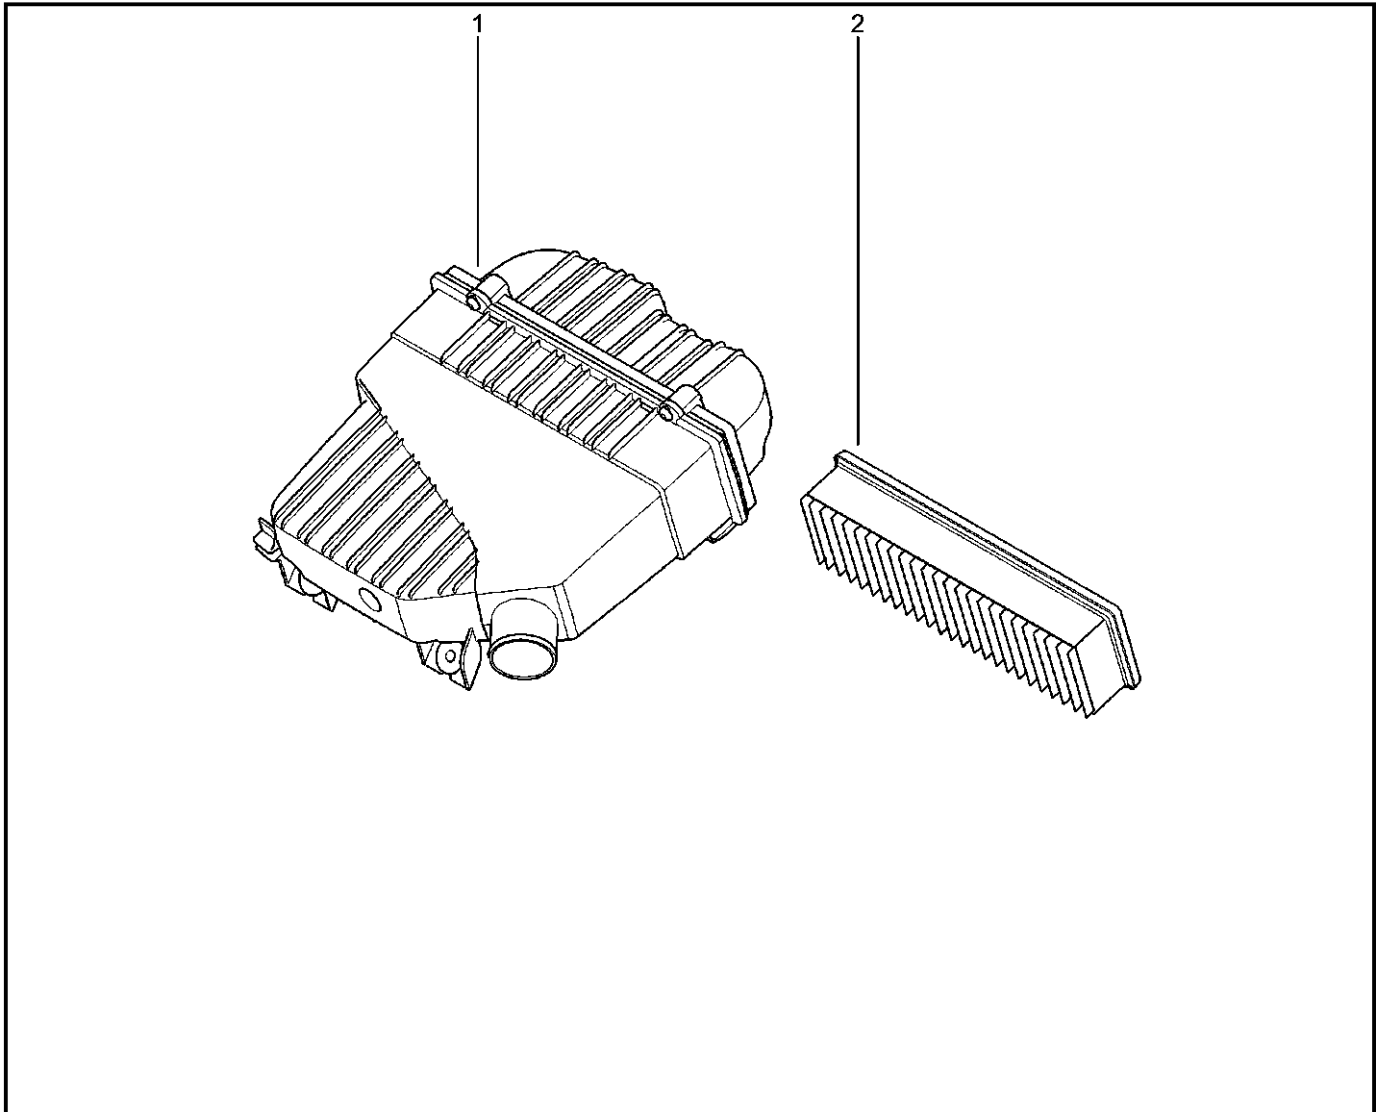

ФИЛЬТР ВОЗДУШНЫЙ

135210

KS015-41		KSOY5-42		FS015-40		FS015-41		
№ поз.	№ извещ. об изм	Дата выпуска изв	Вкл. в з/ч	Номер детали	Вариант	Применяемость	Кол.	Наименование
1			+	8201076708			1	Воздушный фильтр в сборе
2			+	165469466R			1	Элемент фильтрующий