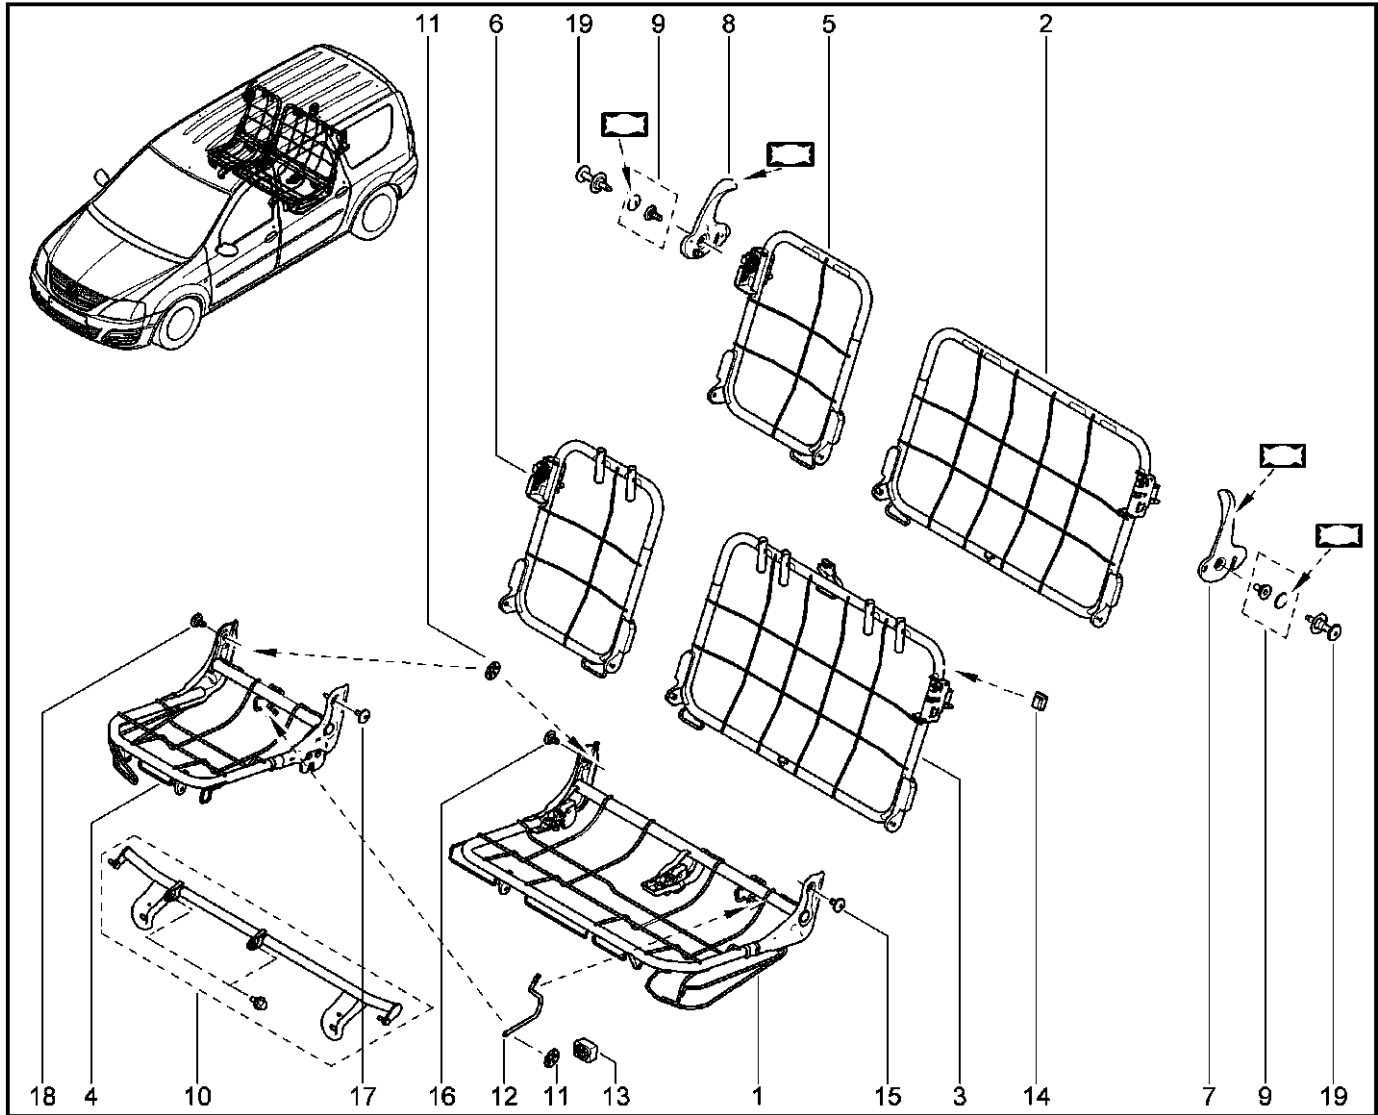

КАРКАС СИДЕНИЙ ПЕРЕДНИХ (1/3)

760211

KS015-41		KSOY5-42		RS015-41		RSOY5-42		FS015-40		FS015-41	
№ поз.	№ извещ. об изм	Дата выпуска изв	Вкл. в з/ч	Номер детали	Вариант	Применяемость	Кол.	Наименование			
1			+	6001549523			1	Рама подушки заднего сиденья			
2			+	6001549524			1	Спинка сиденья 2-го ряда левого			
3			+	8201038062			1	Рама спинки сиденья задней левой			
4			+	6001549527			1	Рама подушки заднего сиденья			
5			+	6001549528			1	Спинка сиденья 2-го ряда правого			
6			+	6001549529			1	Рама спинки сиденья задняя правая			
7			+	6001549520			1	Замок спинки сиденья левый			
7			+	6001551860			1	Ручка спинки левая			
8			+	6001549521			1	Замок спинки сиденья правый			
8			+	6001551861			1	Ручка спинки правая			
9			+	6001549522			1	Комплект из болта и колпачка			
9			+	6001551862			1	Комплект из болта и колпачка			
10			+	6001549530			1	Поперечина в сборе			
11			+	6001550336			1	Стопорное кольцо ал.52А