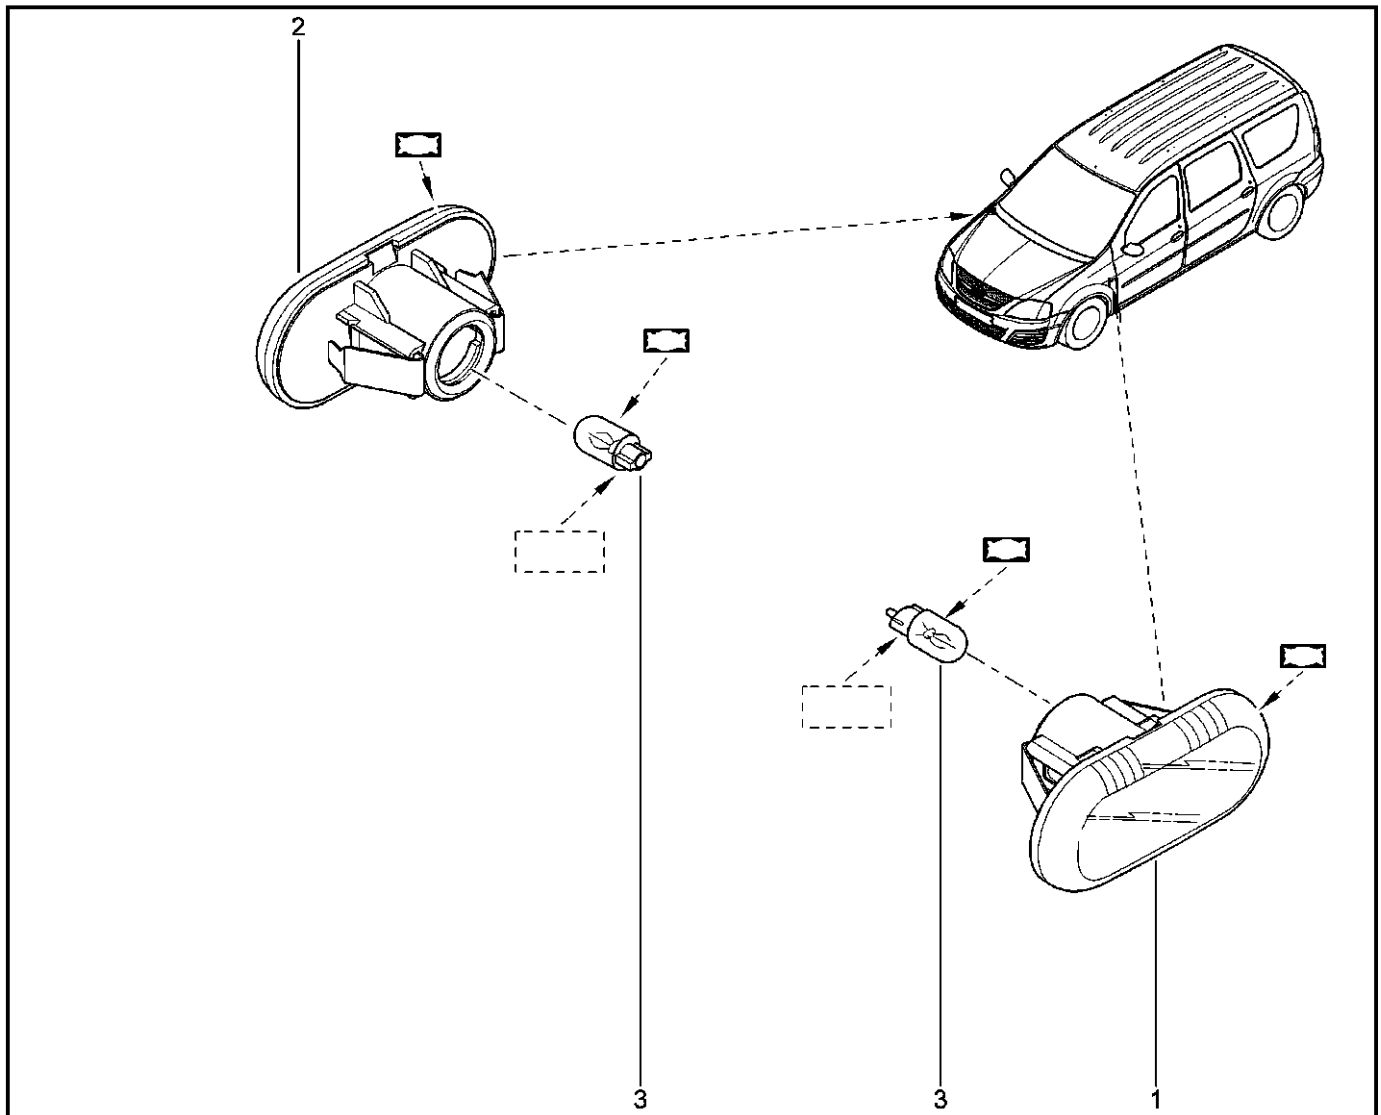

ПОВТОРИТЕЛЬ ПОВОРОТА

810110

KS015-41		KSOY5-42		RS015-41		RSOY5-42		FS015-40		FS015-41	
№ поз.	№ извещ. об изм	Дата выпуска изв	Вкл. в з/ч	Номер детали	Вариант	Применяемость	Кол.	Наименование			
1			+	8200257684			1	Указатель поворота на крыле			
2			+	8200257684			1	Указатель поворота на крыле			
3			+	7703097522			1	Боковой указатель поворота