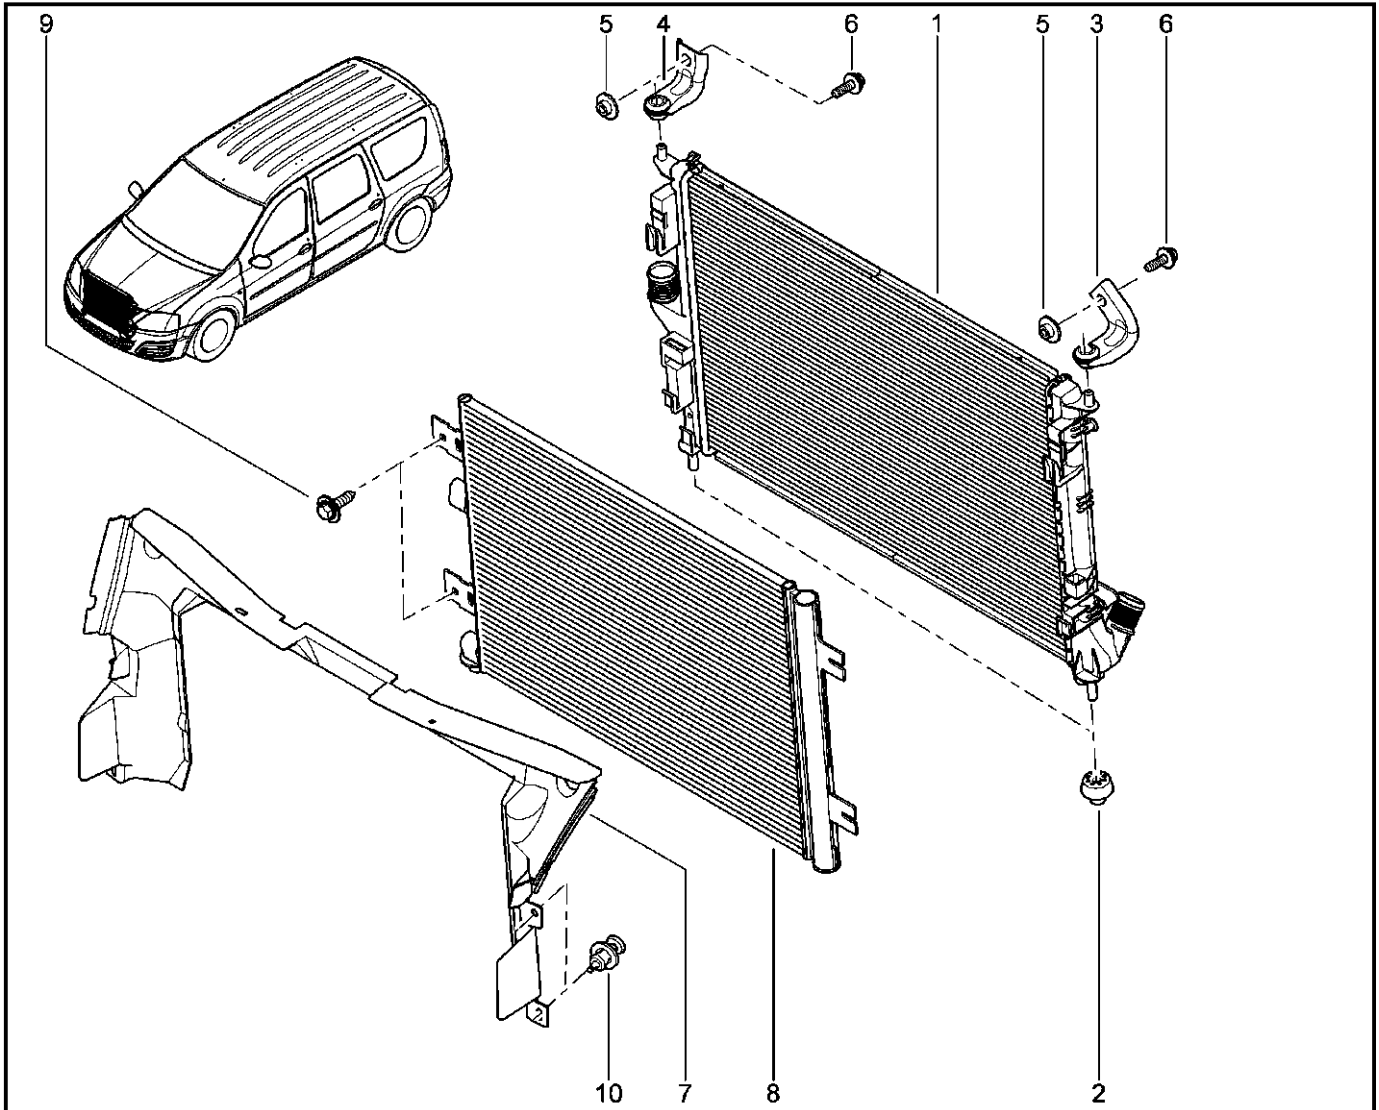

РАДИАТОР ОХЛАЖДЕНИЯ ДВИГАТЕЛЯ

190310

KS015-41		KSOY5-42		RS015-41		RSOY5-42		FS015-40		FS015-41	
№ поз.	№ извещ. об изм	Дата выпуска изв	Вкл. в з/ч	Номер детали	Вариант	Применяемость	Кол.	Наименование			
1			+	214100598R		с кондиционером	1	Радиатор охлаждения двигателя			
2			+	7700430992			1	Эластичная втулка			
3			+	8200765567			1	Кронштейн			
4			+	8200765568			1	Кронштейн			
5			+	7703033181			1	Гайка шестигранная с шайбой			
6			+	7703602206			1	Болт шестигранный с буртиком			
7			+	8200694500		с кондиционером	1	Диффлектор радиатора			
8			+	8200741257		с кондиционером	1	Конденсатор			
9			+	214100598R		с кондиционером	1	Болт с выпускной цилиндрической головкой			
10			+	7703072236			1	Заклепка G6-9,3