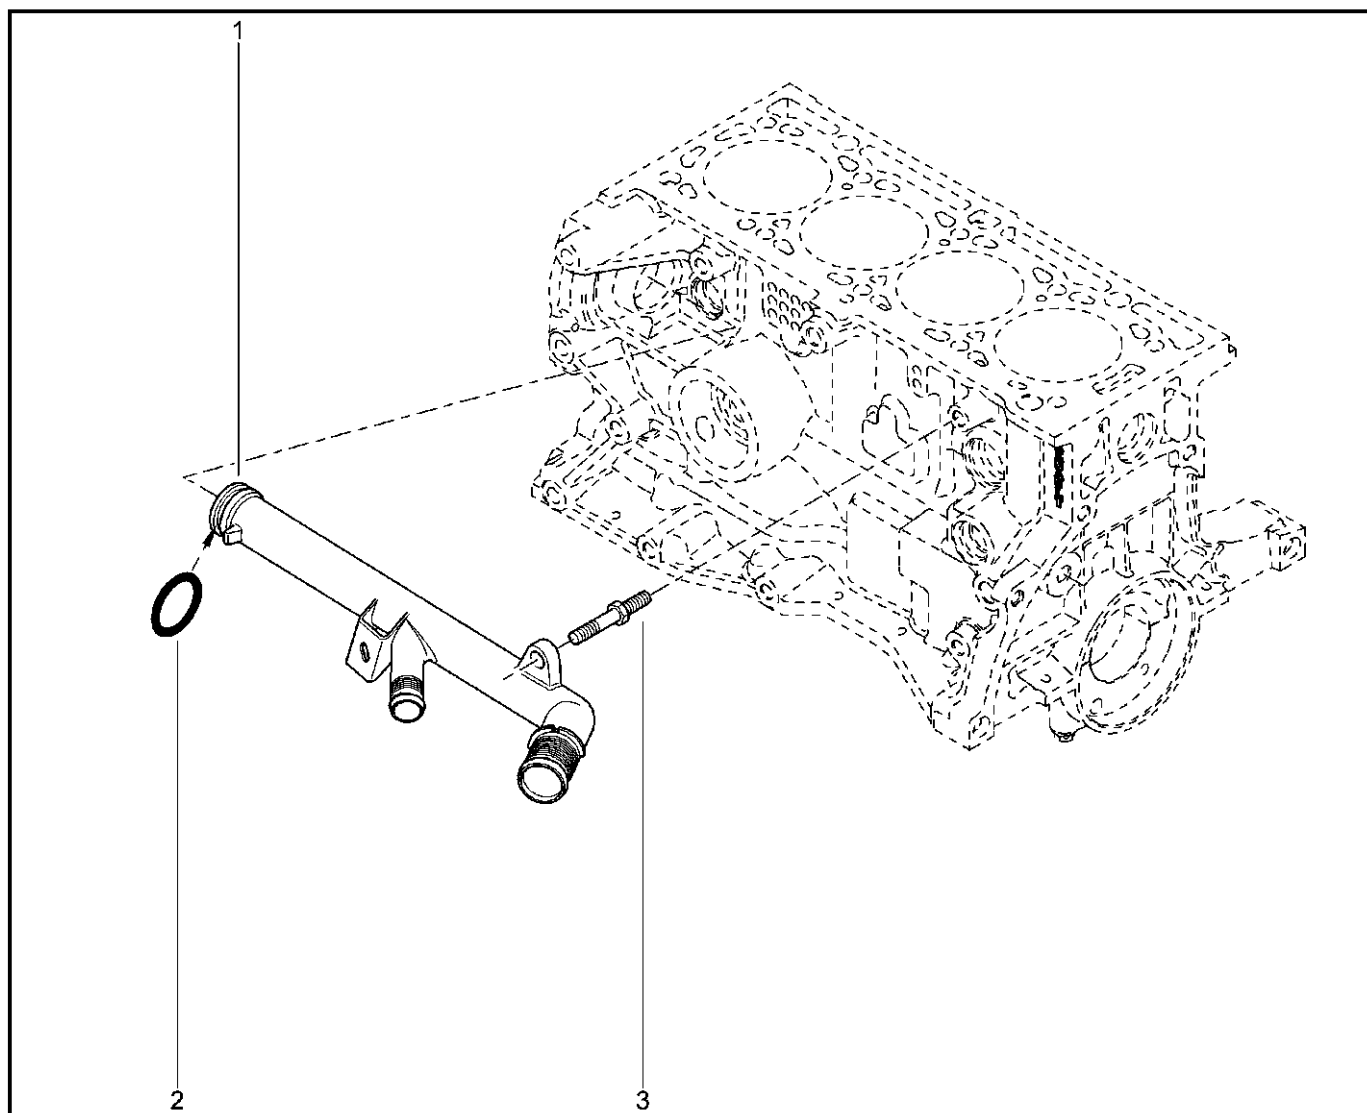

ПАТРУБОК [16 КЛ]

126010

KS015-41		KSOY5-42		RS015-41		RSOY5-42		FS015-40		FS015-41	
№ поз.	№ извещ. об изм	Дата выпуска изв	Вкл. в з/ч	Номер детали	Вариант	Применяемость	Кол.	Наименование			
1			+	8200134513			1	Водоподводящий трубопровод			
2			+	7703065311			1	Уплотнительное кольцо 28-36x4			
3			+	8200765251			1	Опорная шпилька крепления