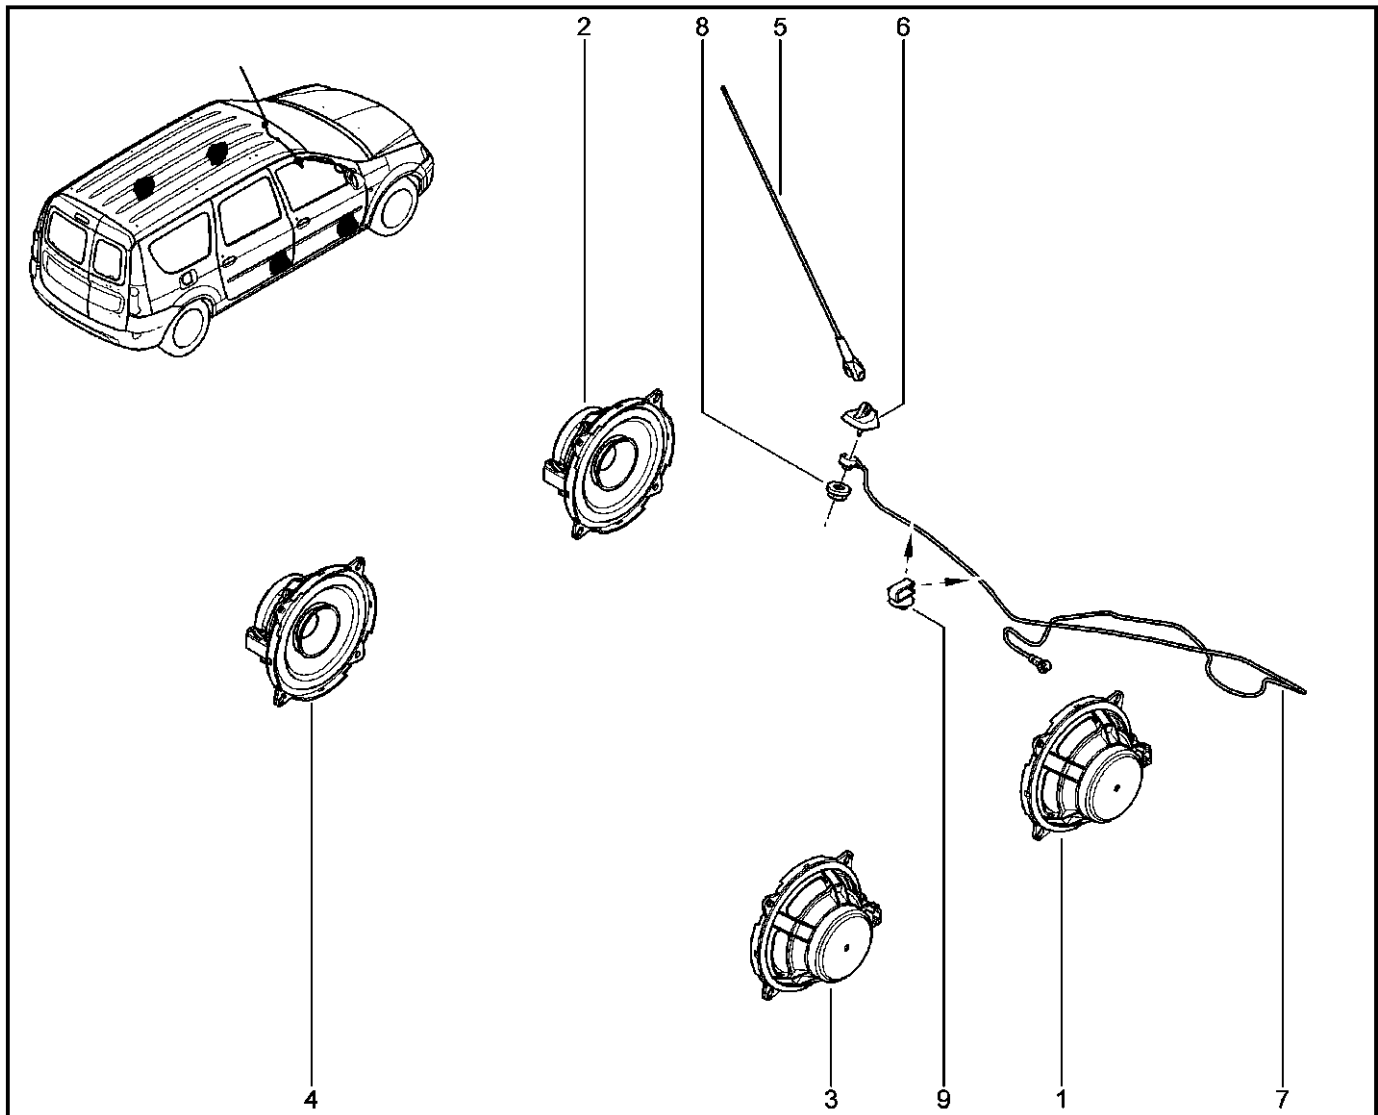

**АНТЕННА, ДИНАМИКИ**

**863010**

KS015-41		KSOY5-42		RS015-41		RSOY5-42		FS015-40		FS015-41	
№ поз.	№ извещ. об изм	Дата выпуска изв	Вкл. в з/ч	Номер детали	Вариант	Применяемость	Кол.	Наименование			
1			+	7700424534			1	Динамик акустический с двойным конусом			
2			+	7700424534			1	Динамик акустический с двойным конусом			
3			+	7700424534			1	Динамик акустический с двойным конусом			
4			+	7700424534			1	Динамик акустический с двойным конусом			
5			+	7700773864			1	Радиоантенна			
6			+	8200684863			1	Основание радиоантенны			
7			+	282438118R			1	Кабель коаксиальный а/м антенны			
8			+	7703033157			1	Гайка шестигранная с шайбой			
9			+	7703079631			1	Клипса крепления			