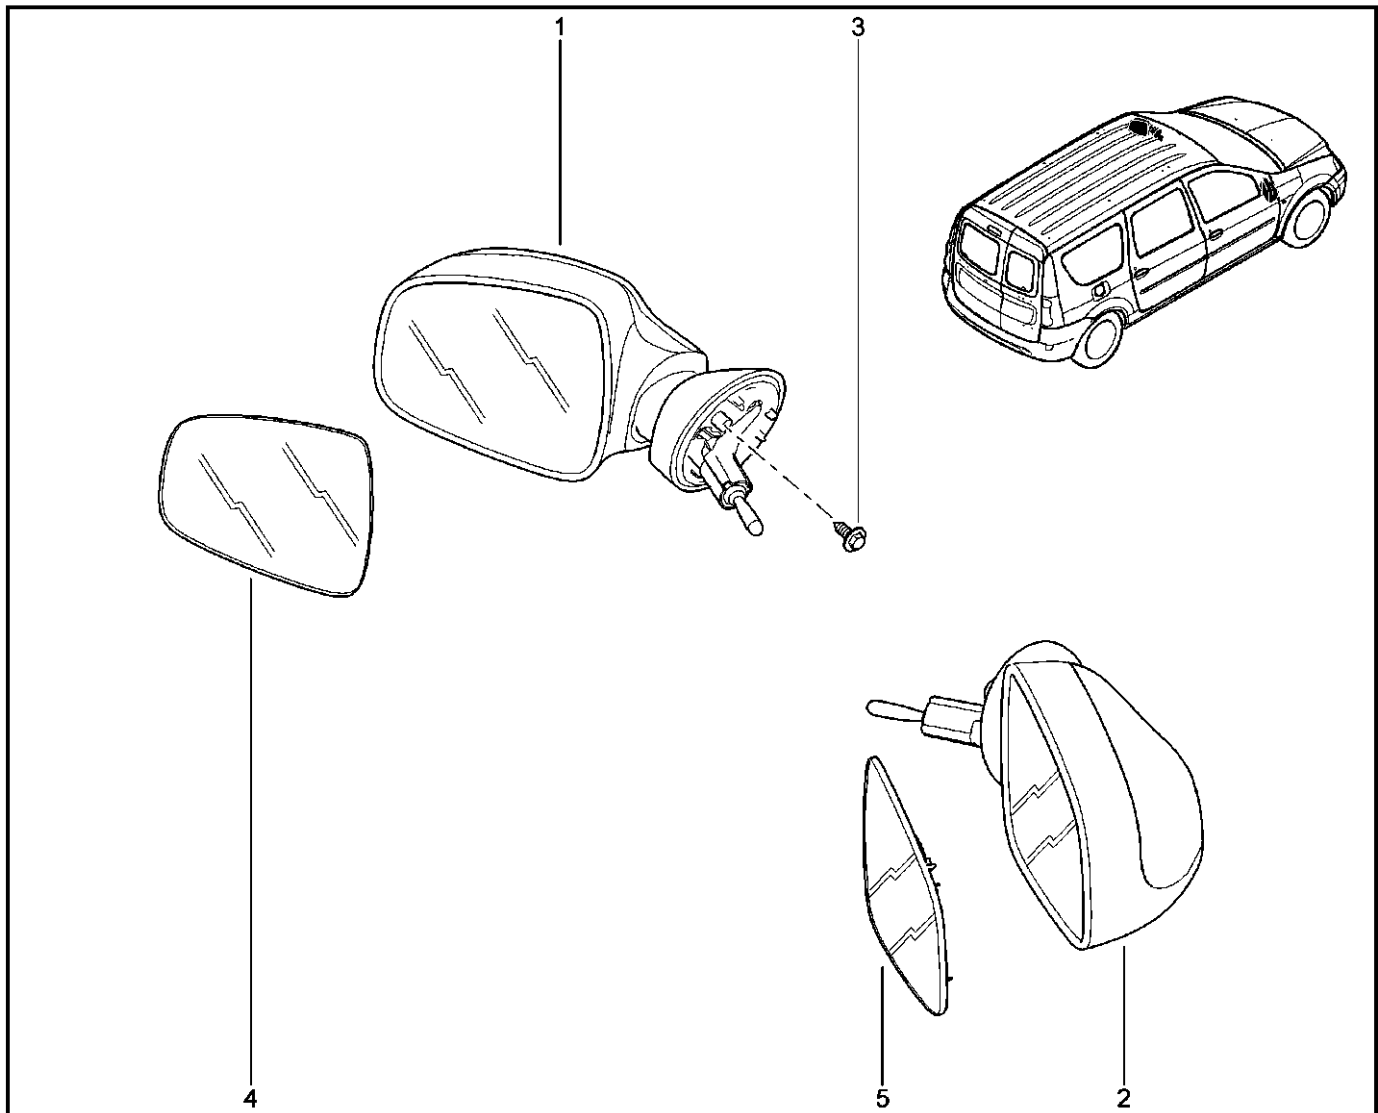

ЗЕРКАЛА ЗАДНЕГО ВИДА НАРУЖНЫЕ

562010

KS015-41		KSOY5-42		RS015-41		RSOY5-42		FS015-40		FS015-41	
№ поз.	№ извещ. об изм	Дата выпуска изв	Вкл. в з/ч	Номер детали	Вариант	Применяемость	Кол.	Наименование			
1			+	8200965091			1	Зеркало заднего вида наружное левое (механическое)			
2			+	8200965092			1	Зеркало заднего вида наружное правое (механическое)			
3			+	7703017104			1	Винт шестигранный с буртиком			
4			+	6001549716			1	Зеркальный элемент – зеркала наружное левое			
5			+	6001549717			1	Зеркальный элемент – зеркала наружное правое