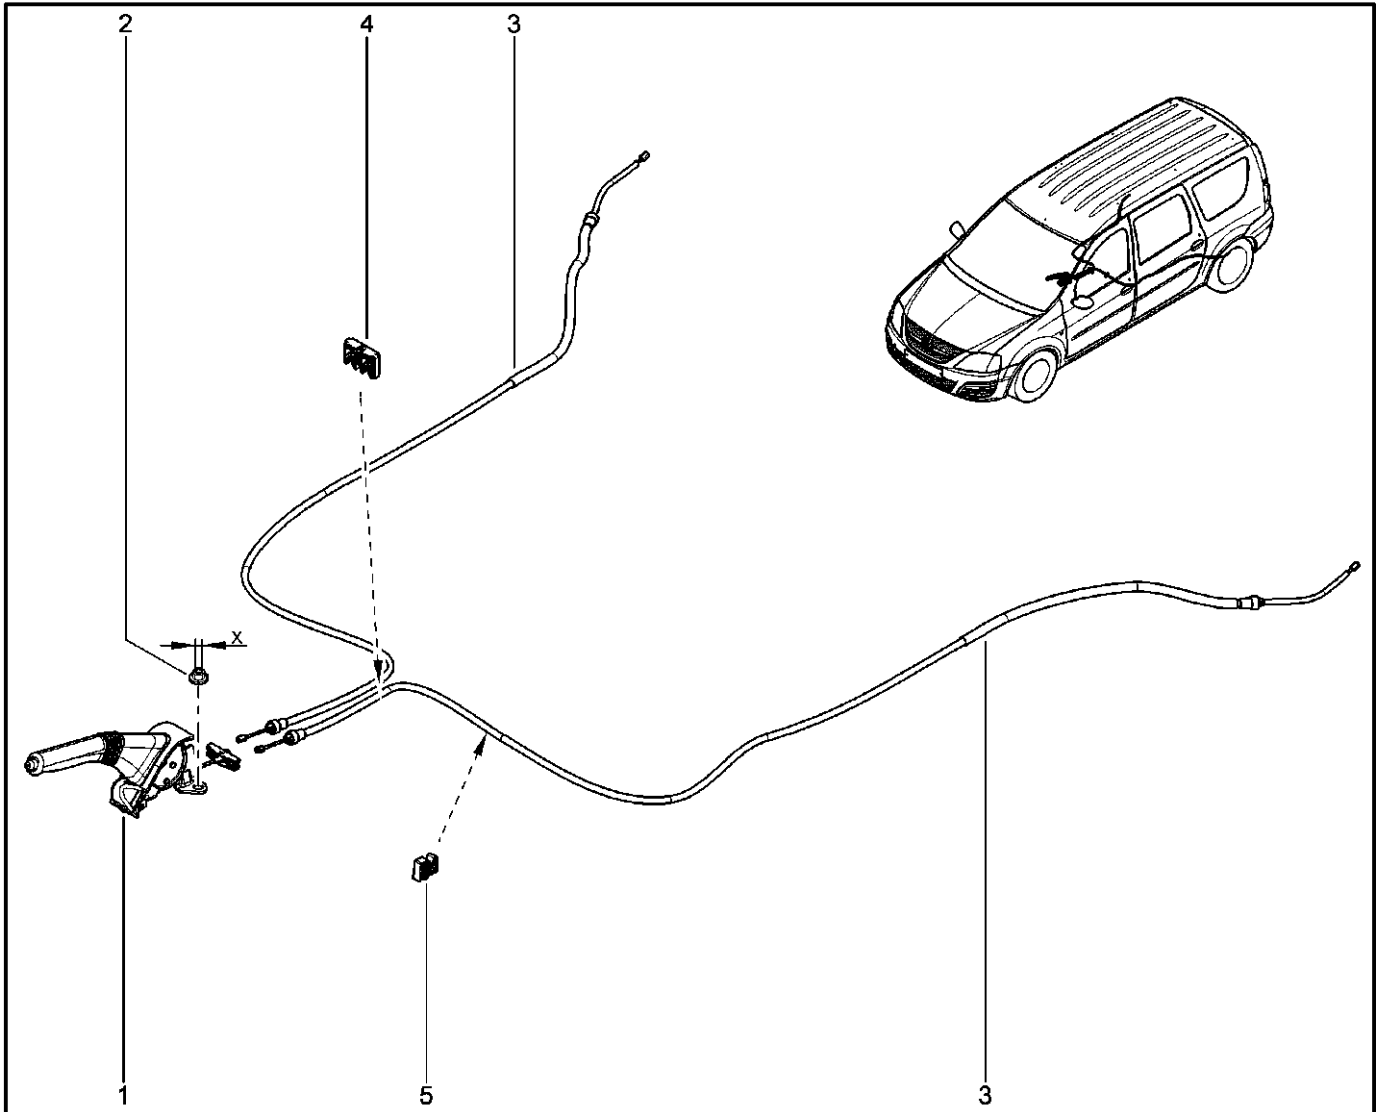

РУЧНОЙ ТОРМОЗ

380110

KS015-41		KSOY5-42		RS015-41		RSOY5-42		FS015-40		FS015-41	
№ поз.	№ извещ. об изм	Дата выпуска изв	Вкл. в з/ч	Номер детали	Вариант	Применяемость	Кол.	Наименование			
1			+	360106743R			1	Механизм стояночного тормоза			
1			+	360109167R			1	Механизм стояночного тормоза			
2			+	7703034256			1	Гайка шестигранная самоконтрящаяся с буртиком			
3			+	6001549112			1	Трос привода стояночного тормоза			
4			+	7703179103			1	Скоба крепления двухместная			
5			+	7703079254			1	Скоба крепления 1