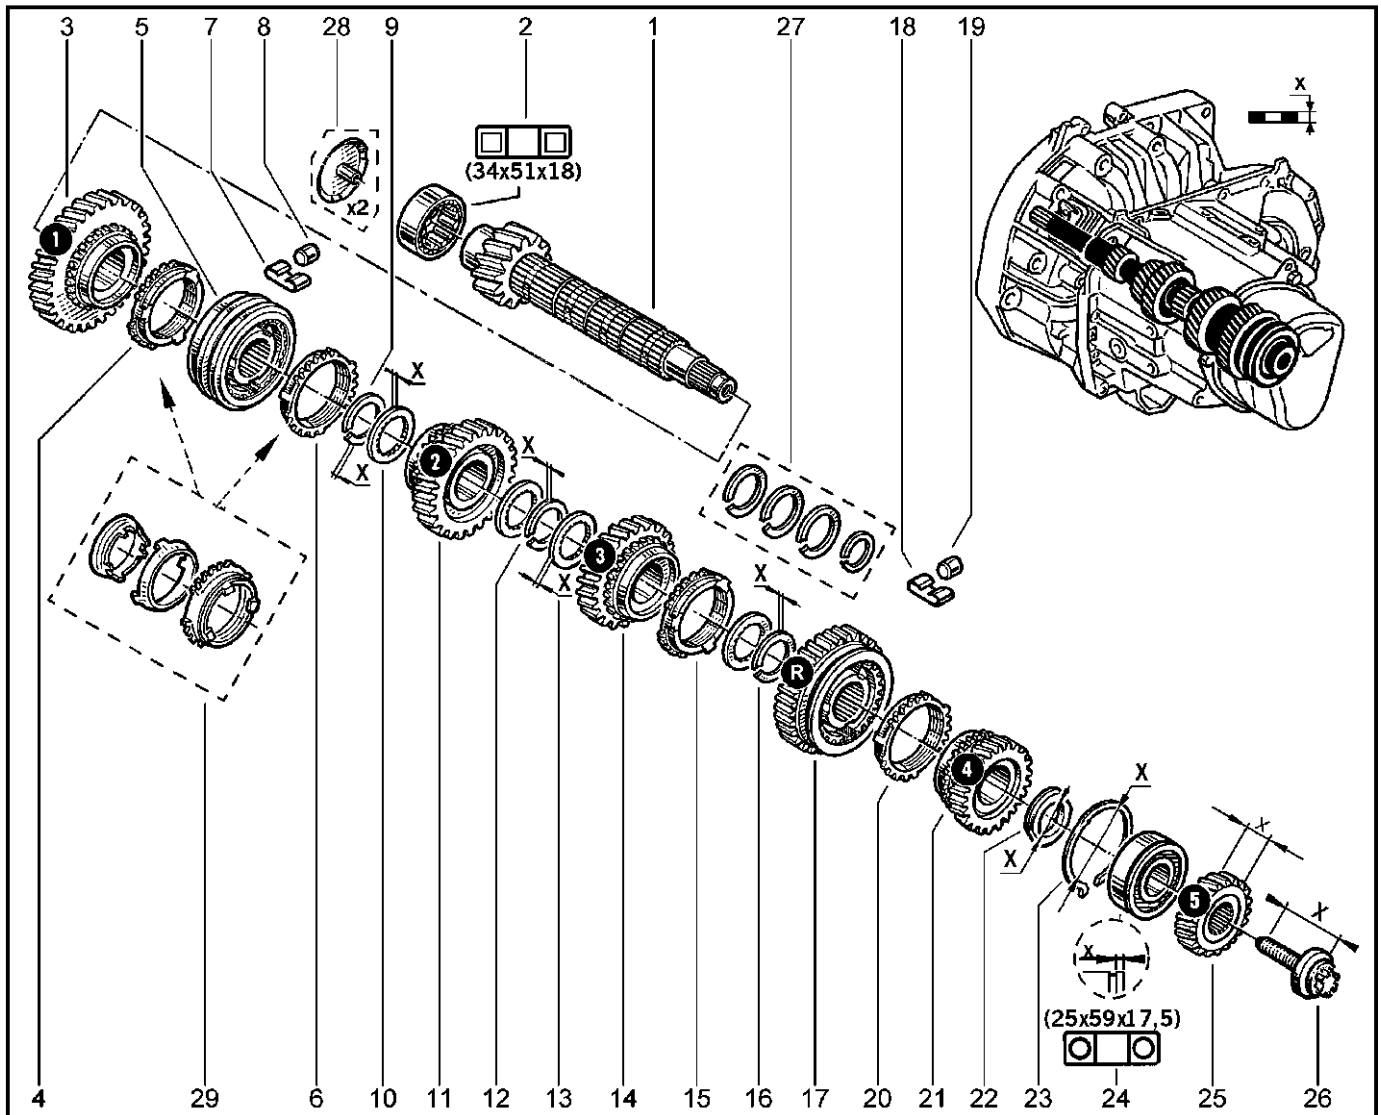

ВАЛ ВТОРИЧНЫЙ КПП

214016

KS015-41		RS015-41		FS015-40		FS015-41			
№ поз.	№ извещ. об изм	Дата выпуска изв	Вкл. в з/ч	Номер детали	Вари ант	Применяемость	Кол.	Наименование	
1			+	7700112241			1	Вал вторичный	
2			+	7703090323			1	Подшипник СУ 34x51x17	
3			+	8200109530			1	Шестерня первой передачи	
4			+	8200302435			1	Блокирующее кольцо синхронизатора	
5			+	7701667030			1	Муфта синхронизатора ½ передач в сборе	
6			+	8200302435			1	Блокирующее кольцо синхронизатора	
7			+	7700737092			1	Пружина синхронизатора	
8			+	8200117217			1	Ролик синхронизатора	
9			+	7703066376			1	Стопорное кольцо Ø 32	
10			+	8200199604			1	Шайба	
11			+	8200199604			1	Шестерня второй передачи	
12			+	7703066376			1	Стопорное кольцо Ø 32	
13			+	8200199604			1	Шайба	
14			+	8200639270			1	Шестерня третьей передачи	
15			+	8200302435			1	Блокирующее кольцо синхронизатора