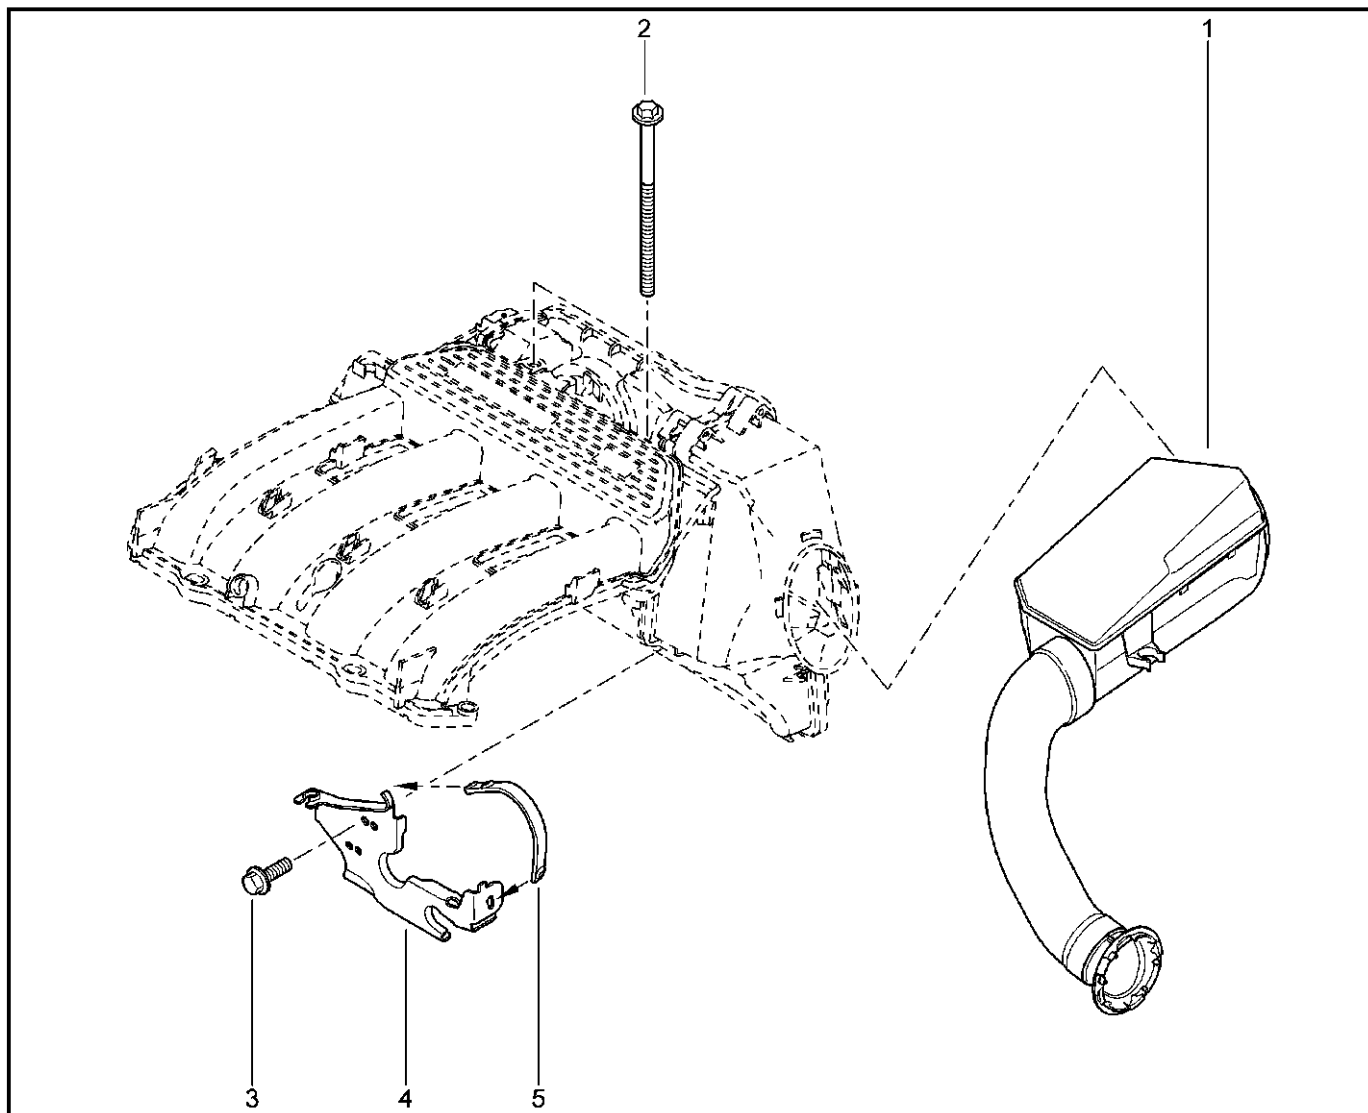

ФИЛЬТР ВОЗДУШНЫЙ

136340

KS015-41		KSOY5-42		RS015-41		RSOY5-42		FS015-40		FS015-41	
№ поз.	№ извещ. об изм	Дата выпуска изв	Вкл. в з/ч	Номер детали	Вариант	Применяемость	Кол.	Наименование			
1			+	6001548863			1	Резонатор в сборе			
2			+	7703002878			1	Болт крепления с буртиком			
3			+	7703602192			1	Болт шестигранный с буртиком			
4			+	7700115021			1	Кронштейн крепления воздушного фильтра			
5			+	7700108056			1	Ленточный хомут