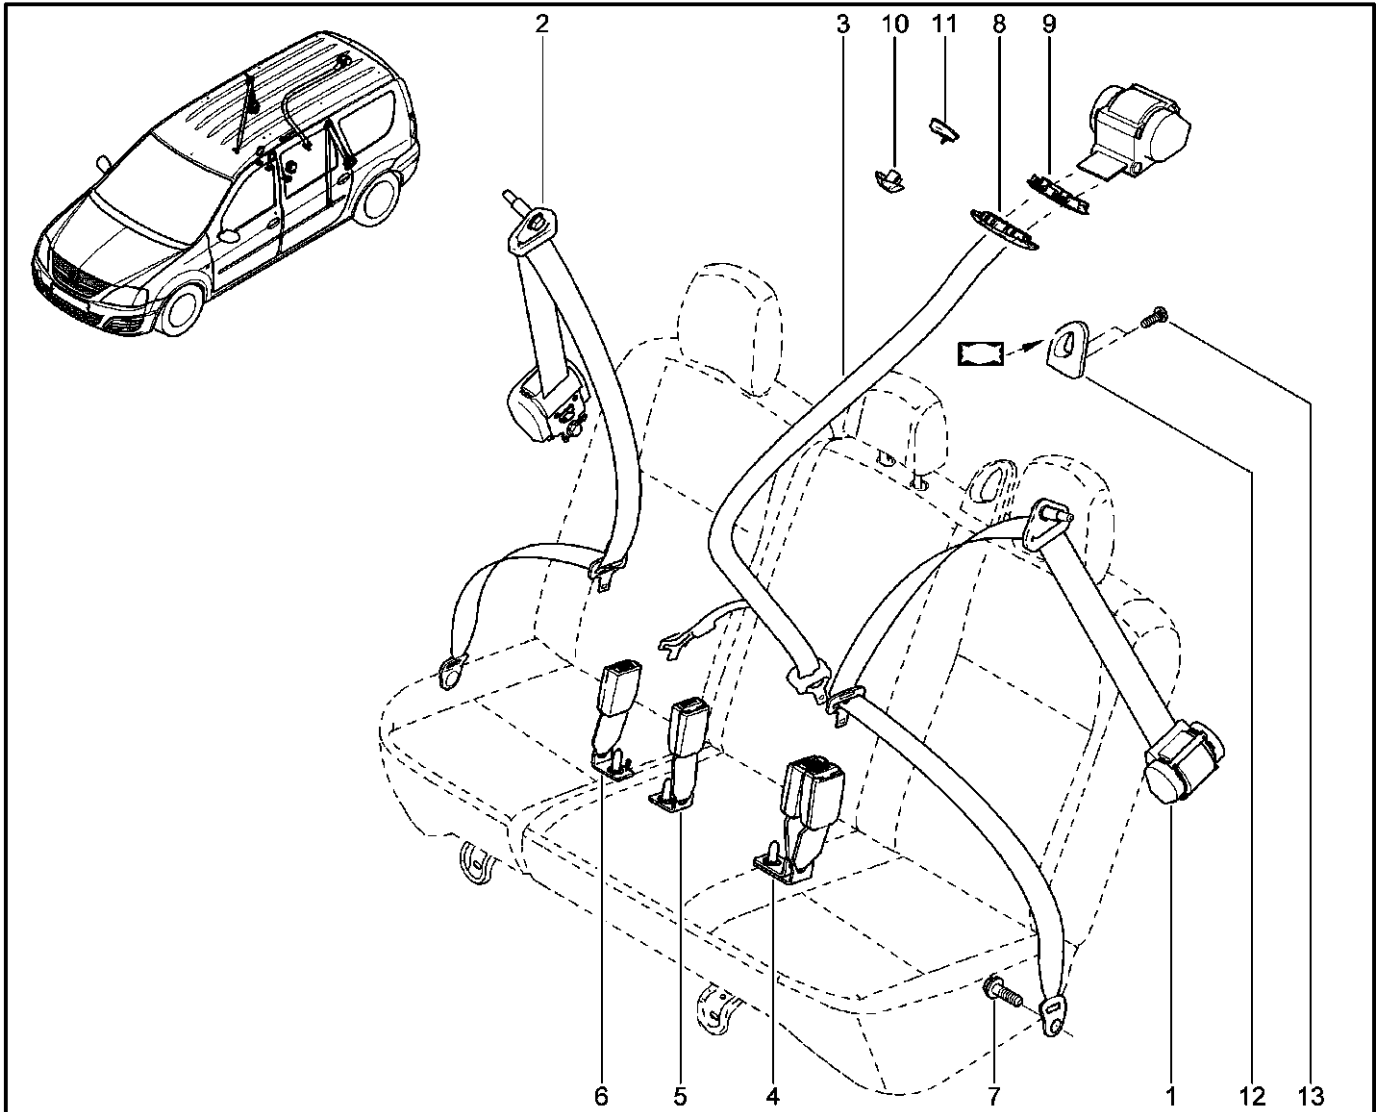

РЕМНИ БЕЗОПАСНОСТИ ЗАДНИЕ

594411

KS015-41		KSOY5-42		RS015-41		RSOY5-42		FS015-40		FS015-41	
№ поз.	№ извещ. об изм.	Дата выпуска изв.	Вкл. в з/ч	Номер детали	Вариант	Применяемость	Кол.	Наименование			
1			+	6001549670			1	Ремень безопасности левого 2-го ряда			
2			+	6001549671			1	Ремень безопасности 2-го ряда			
3			+	6001549690			1	Ремень безопасности средний			
4			+	6001549685			1	Замок ремня безопасности			
5			+	6001549686			1	Замок ремня безопасности			
6			+	6001549684			1	Замок ремня безопасности			
7			+	7703602276			1	Болт крепления левого ремня			
8			+	8200217635			1	Облицовка катушки ремня безопасности			
9			+	6001549692			1	Направляющая сиднего ремня безопасности			
10			+	8200290095			1	Гнездо крепления замка ремня безопасности			
11			+	6001549694			1	Накладка замка			
12			+	6001551863			1	Крепление ремней безопасности			
13			+	6001551665			1	Винты болты