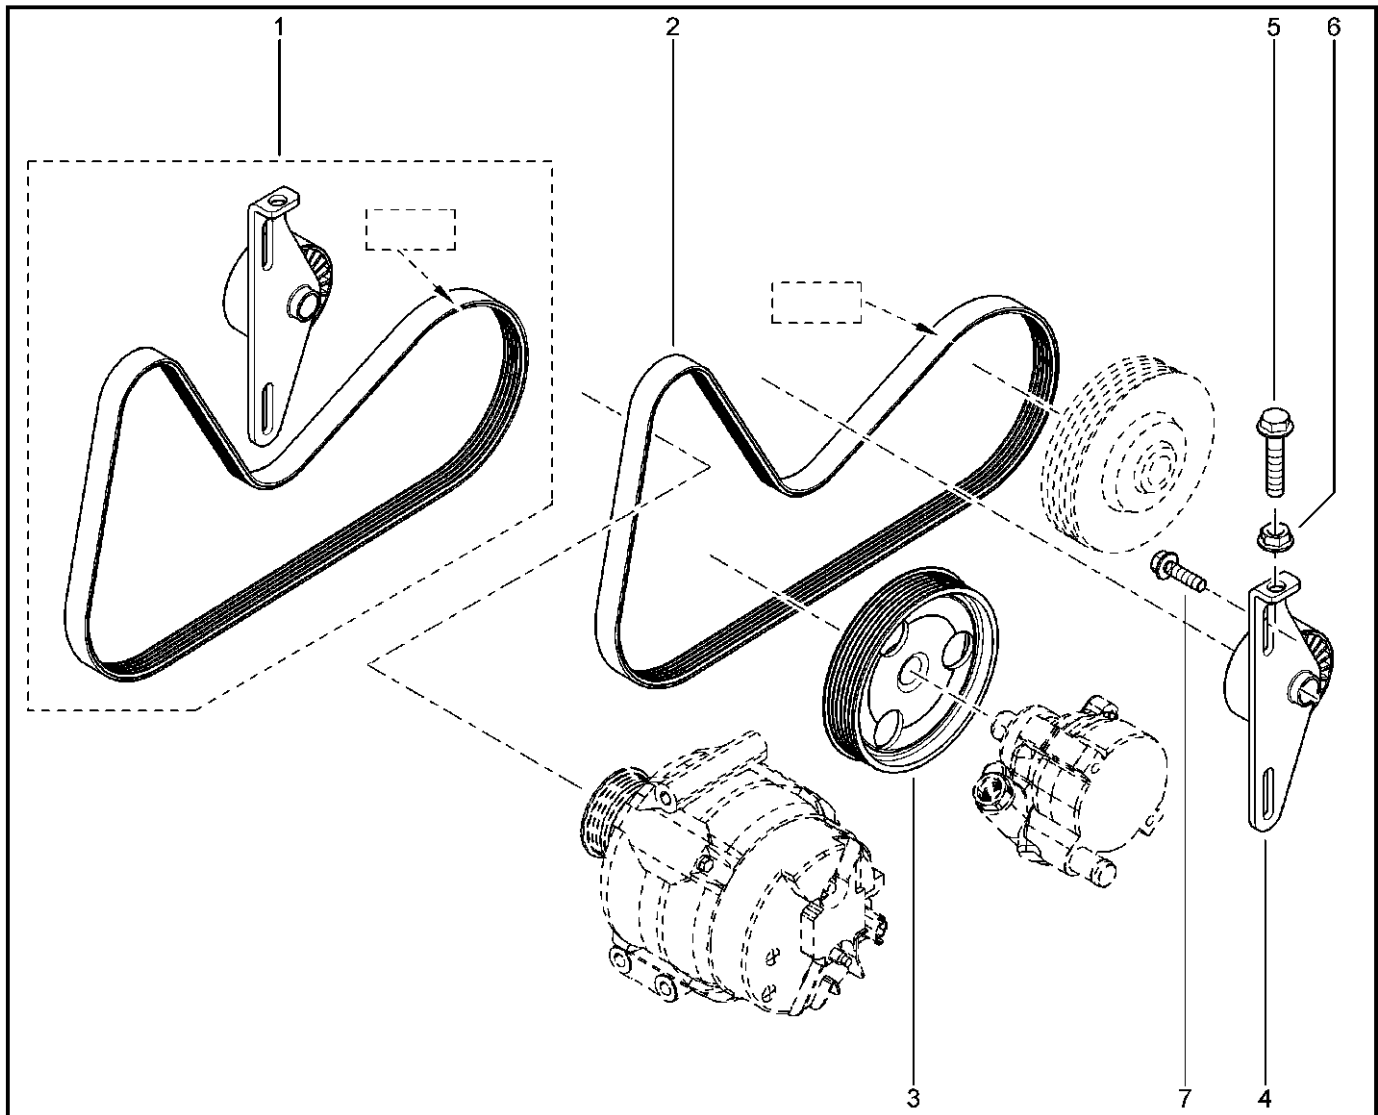

ПРИВОД НАВЕСНОГО ОБОРУДОВАНИЯ [8 КЛ]

156112

KS015-41		KSOY5-42		RS015-41		RSOY5-42		FS015-40		FS015-41	
№ поз.	№ извещ. об изм	Дата выпуска изв	Вкл. в з/ч	Номер детали	Вариант	Применяемость	Кол.	Наименование			
1			+	7701478717		с ГУР без кондиционером	1	Поликлиновой (ребристый) ремень			
2			+	8200841132			1	Ребристый ремень			
2			+	8671018540			1	Ребристый ремень			
3			+	8200246248		с ГУР	1	Шкив насоса гуру			
4			+	8200849831		с ГУР без кондиционером	1	Натяжной ролик с кронштейном в сборе			
5			+	7703101524			1	Болт шестигранный с буртиком М8			
6			+	7703033132			1	Гайка шестигранная с буртиком м			
7			+	7703002949		с ГУР с кондиционером	1	Болт шестигранный с буртиком