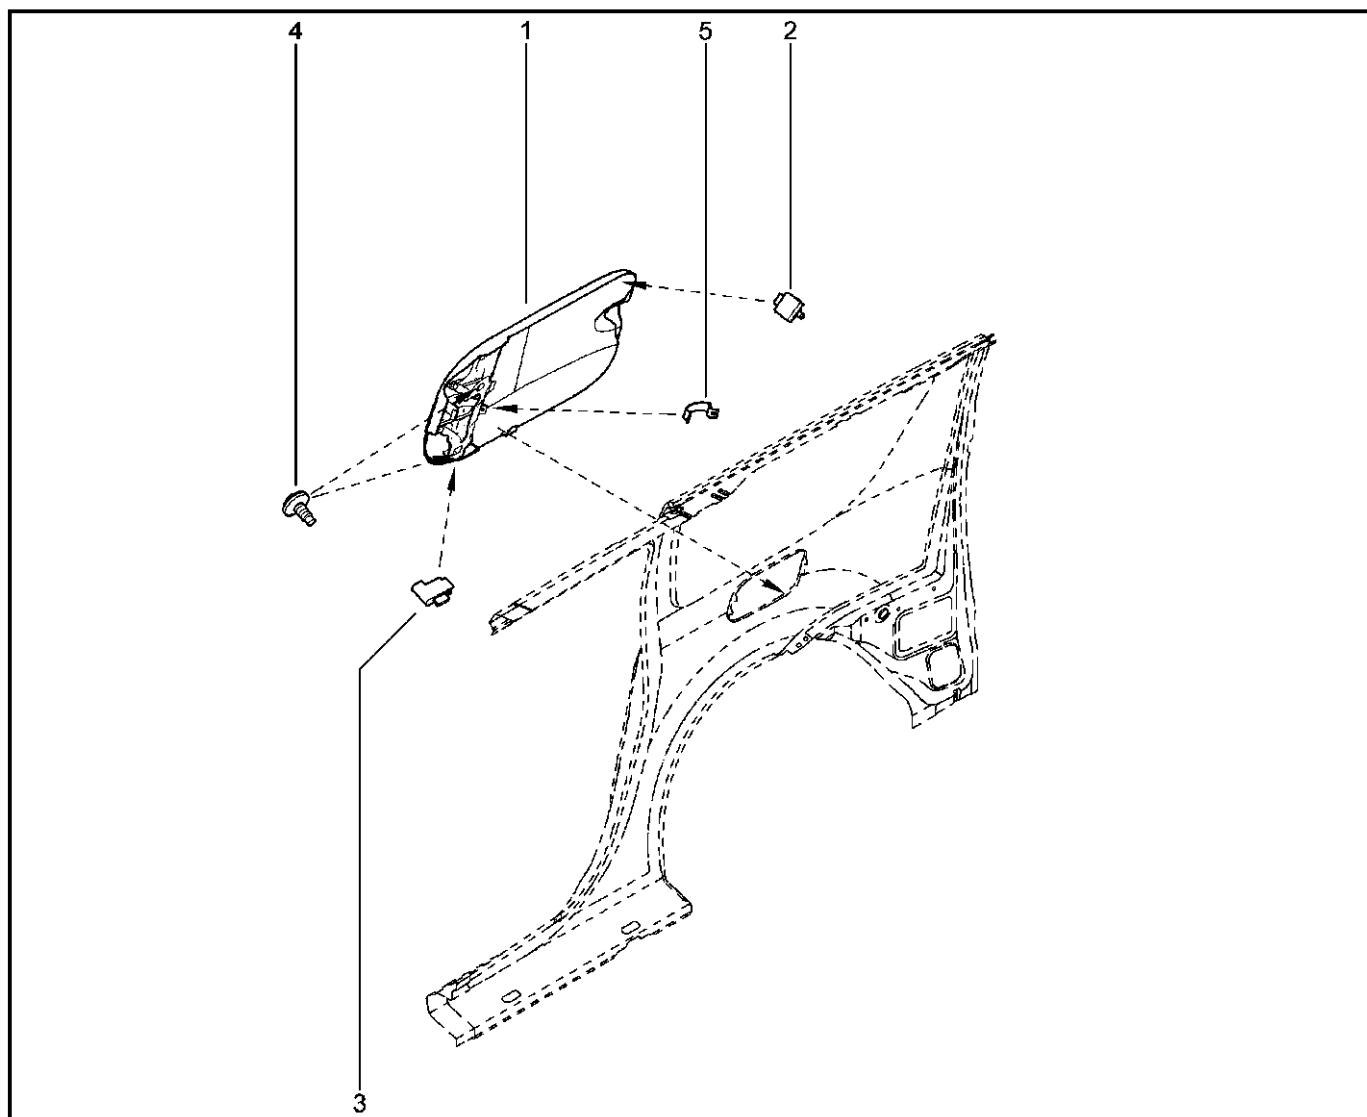

ЛЮК БЕНЗОБАКА

193910

KS015-41		KSOY5-42		RS015-41		RSOY5-42		FS015-40		FS015-41	
№ поз.	№ извещ. об изм	Дата выпуска изв	Вкл. в з/ч	Номер детали	Вариант	Применяемость	Кол.	Наименование			
1			+	788300255R			1	Крышка лючка бензобака в сборе			
2			+	788376119R			1	Упор крышки лючка бензобака			
3			+	8200348420			1	Упор на звене петли крышки лючка бензобака			
4			+	7703008224			1	Винт с полукруглой головкой			
5			+	6001548362			1	Пружина лючка бензобака