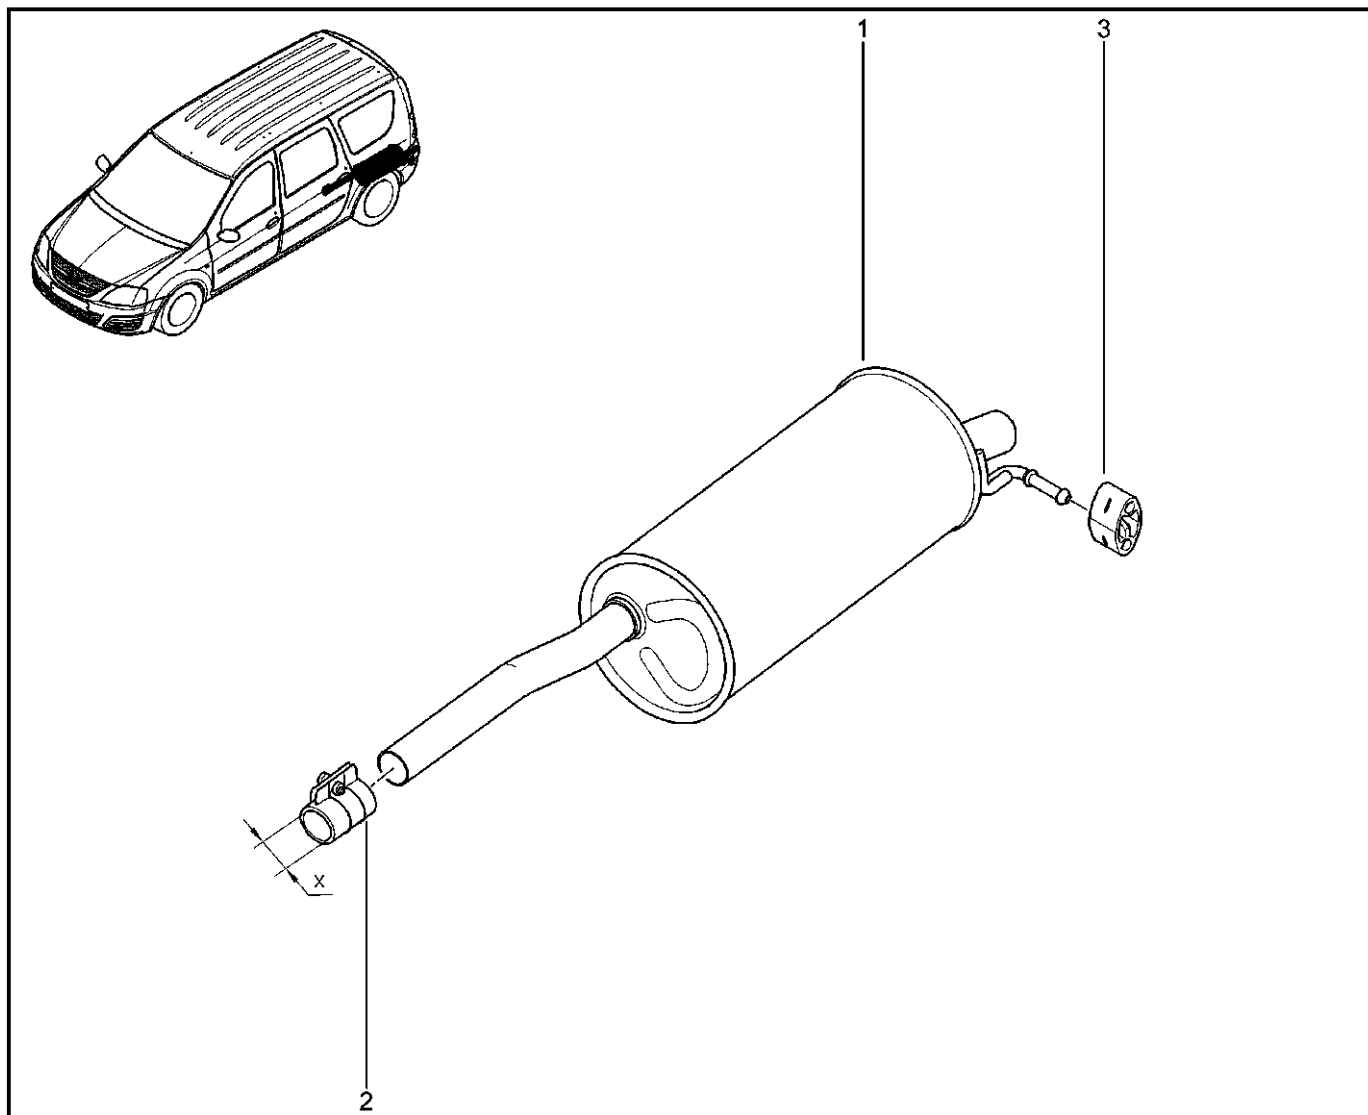

ГЛУШИТЕЛЬ

196010

KS015-41		KSOY5-42		RS015-41		RSOY5-42		FS015-40		FS015-41	
№ поз.	№ извещ. об изм	Дата выпуска изв	Вкл. в з/ч	Номер детали	Вариант	Применяемость	Кол.	Наименование			
1			+	200100770R			1	Глушитель системы выпуска, з/ч			
1			+	200106411R			1	Глушитель системы выпуска, з/ч			
2			+	8200661294			1	Хомут – система выпуска			
3			+	6001547472			1	Подвеска глушителя