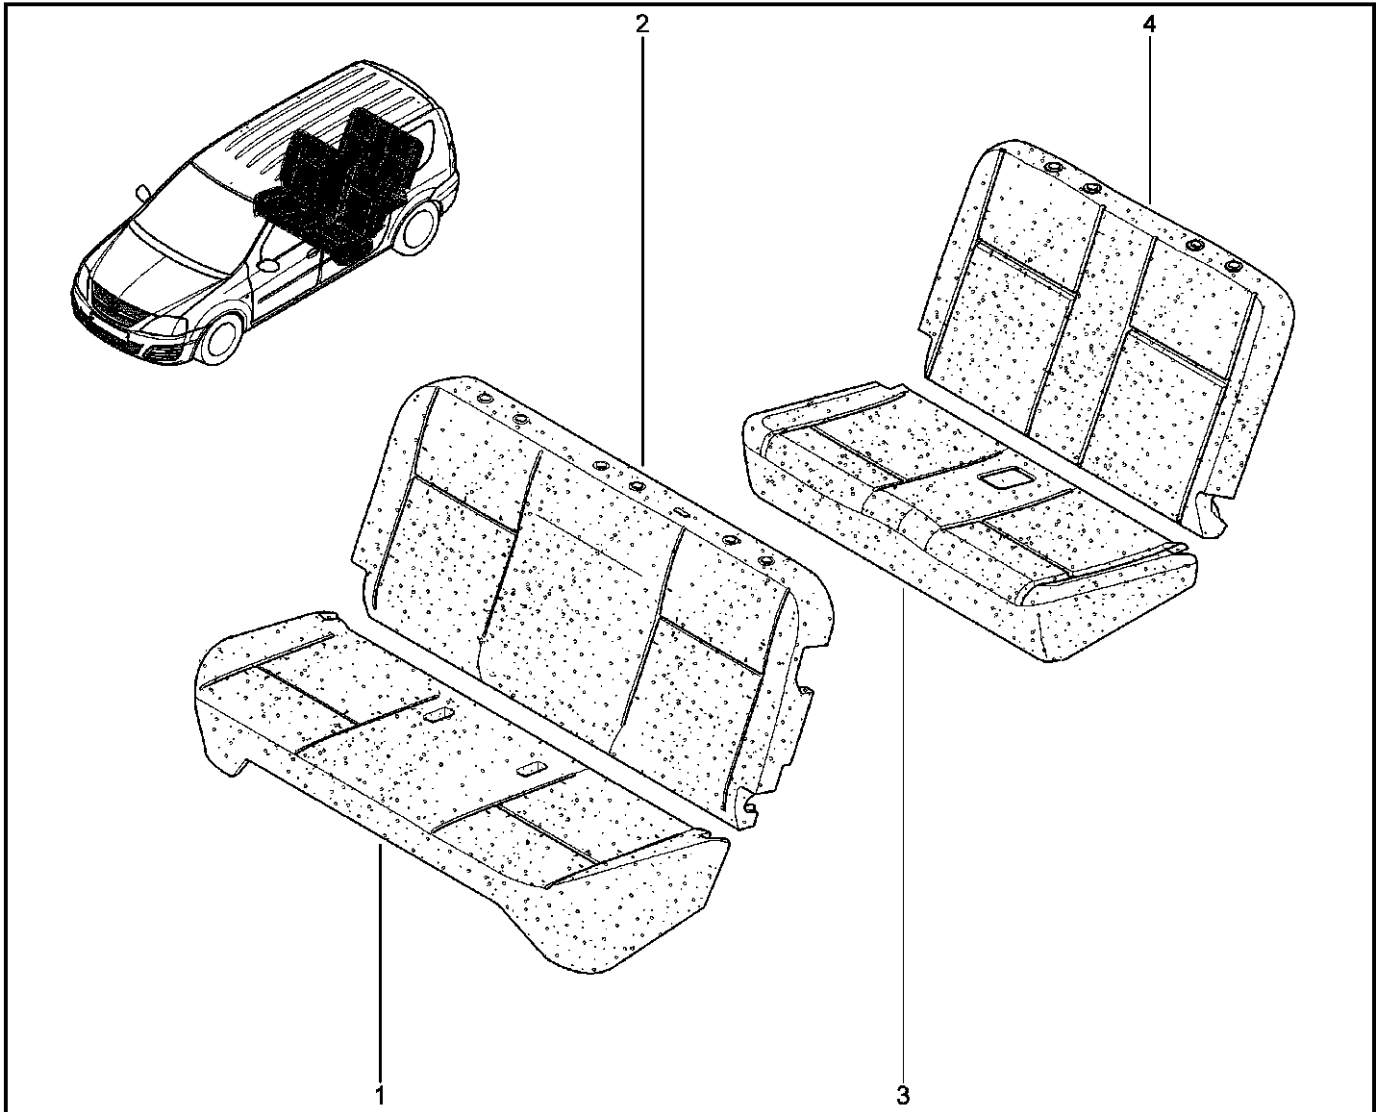

ПОДУШКА, СПИНКА ЗАДНИХ СИДЕНИЙ

780130

KS015-41		KSOY5-42		RS015-41		RSOY5-42		FS015-40		FS015-41	
№ поз.	№ извещ. об изм	Дата выпуска изв	Вкл. в з/ч	Номер детали	Вариант	Применяемость	Кол.	Наименование			
1			+	6001549531		сиденье 2-го ряда со сплошной спинкой	1	Набивка из пеноматериала подушки заднего сиденья			
2			+	6001549532			1	Набивка из пеноматериала спинки заднего сиденья			
3			+	8201037585			1	Набивка – 3-й ряд			
4			+	6001549555		сиденье 2-го ряда со сплошной спинкой	1	Набивка спинки из пеноматериала