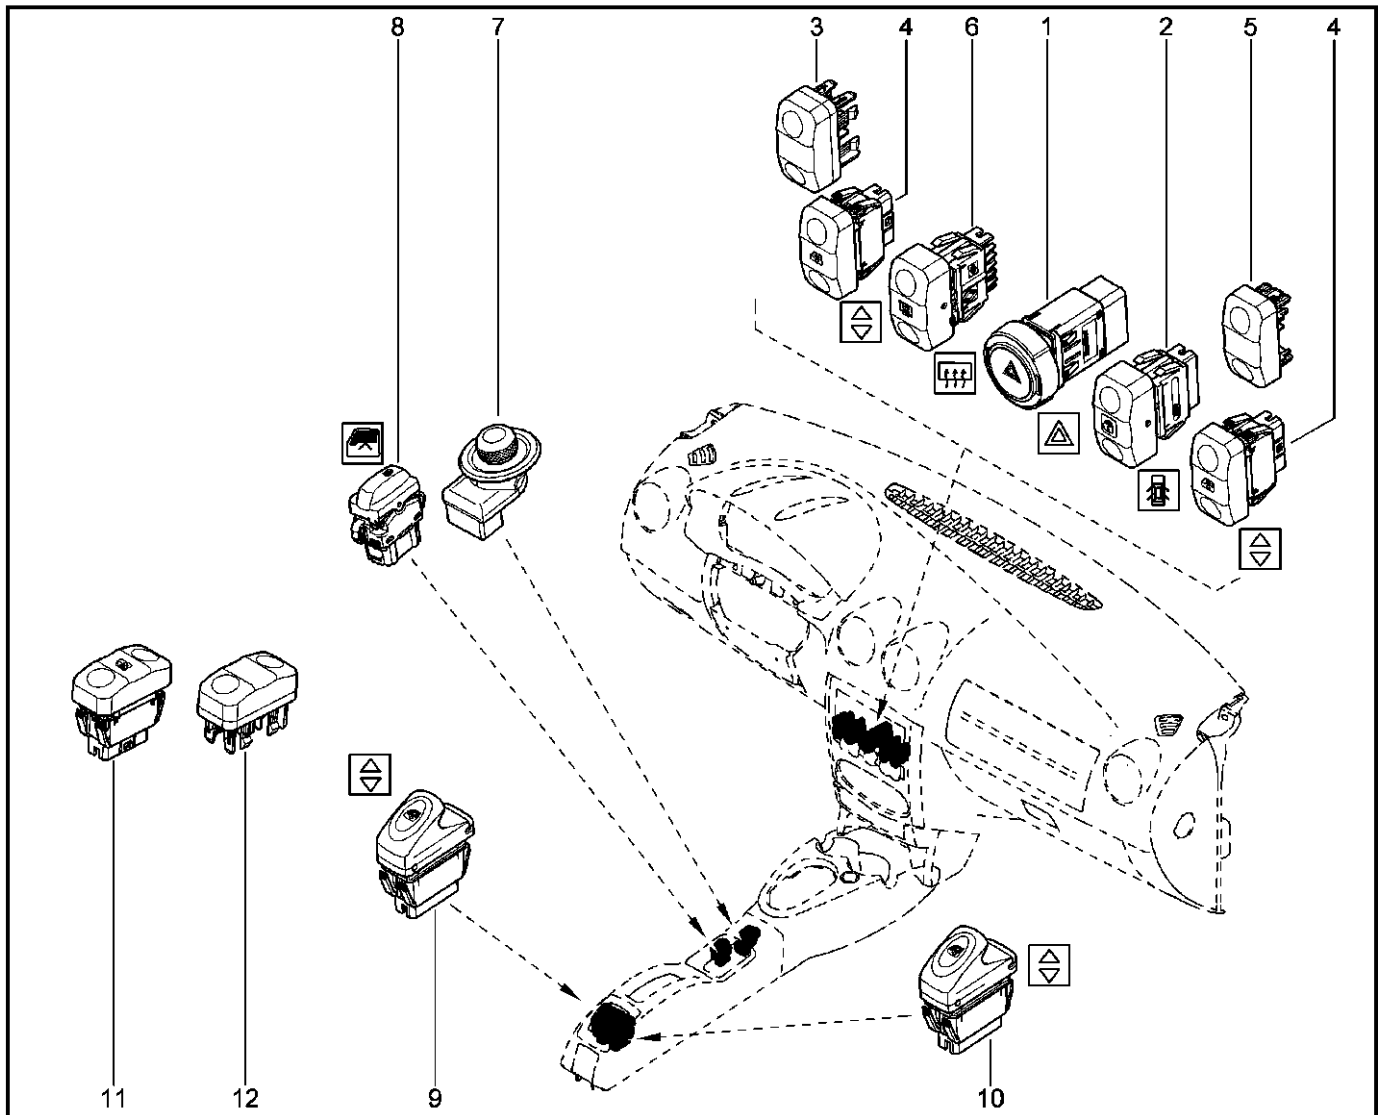

ПЕРЕКЛЮЧАТЕЛИ

842011

KS015-41		KSOY5-42		RS015-41		RSOY5-42		FS015-40		FS015-41	
№ поз.	№ извещ. об изм	Дата выпуска изв	Вкл. в з/ч	Номер детали	Вари ант	Применяемость	Кол.	Наименование			
1			+	8450000258			1	Выключатель аварийной сигнализации			
2			+	8450000262		замки дверей с функцией "центральный замок" и дистанционным управлением	1	Выключатель блокировки замков боковых дверей			
3			+	8450000263		замк дверей без электропривода	1	Заглушка отверстия выключателя			
4			+	8450000260		электро-стеклоподъемники передних дверей	1	Выключатель электростеклоподъемника			
5			+	8450000261		механич. стеклоподъемники передних дверей	1	Заглушка отверстия под выключатель электростеклоподъемников