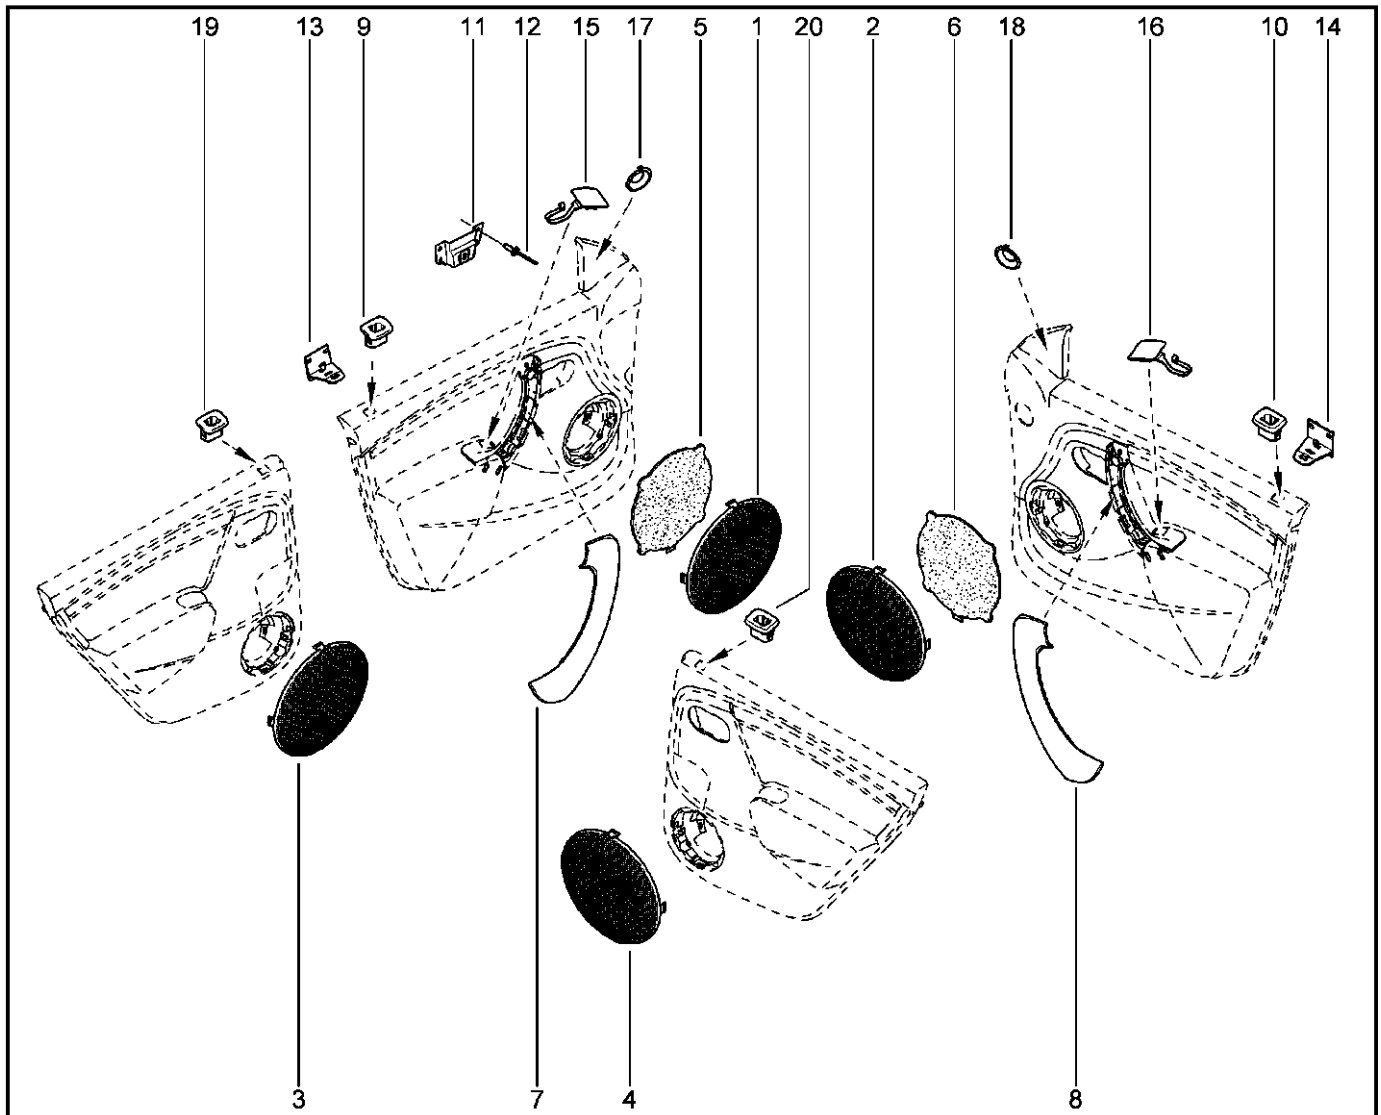

РУЧКИ, ДИНАМИКИ

721110

KS015-41		KSOY5-42		RS015-41		RSOY5-42		FS015-40		FS015-41	
№ поз.	№ извещ. об изм	Дата выпуска изв	Вкл. в з/ч	Номер детали	Вариант	Применяемость	Кол.	Наименование			
1			+	6001547646			1	Декоративная решетка динамика			
1			+	6001547647			1	Декоративная решетка динамика			
1			+	8200735014			1	Декоративная решетка динамика			
2			+	6001547648			1	Декоративная решетка динамика			
2			+	6001547649			1	Декоративная решетка динамика			
2			+	8200735014			1	Декоративная решетка динамика			
3			+	8200735014			1	Декоративная решетка динамика			
4			+	8200735014			1	Декоративная решетка динамика			
5			+	8200896001			1	Поролоновая вставка динамика			
6			+	8200896001			1	Поролоновая вставка динамика			
7			+	809549944R			1	Накладка ручки двери передней левой			
7			+	8200732455			1	Накладка ручки двери передней левой			
8			+	809602937R			1	Накладка ручки двери передней правой			
8			+	8200732456			1	Накладка ручки двери передней правой			
9			+	8200815649			1	Направляющая кнопки бокировки замка двери передней левой