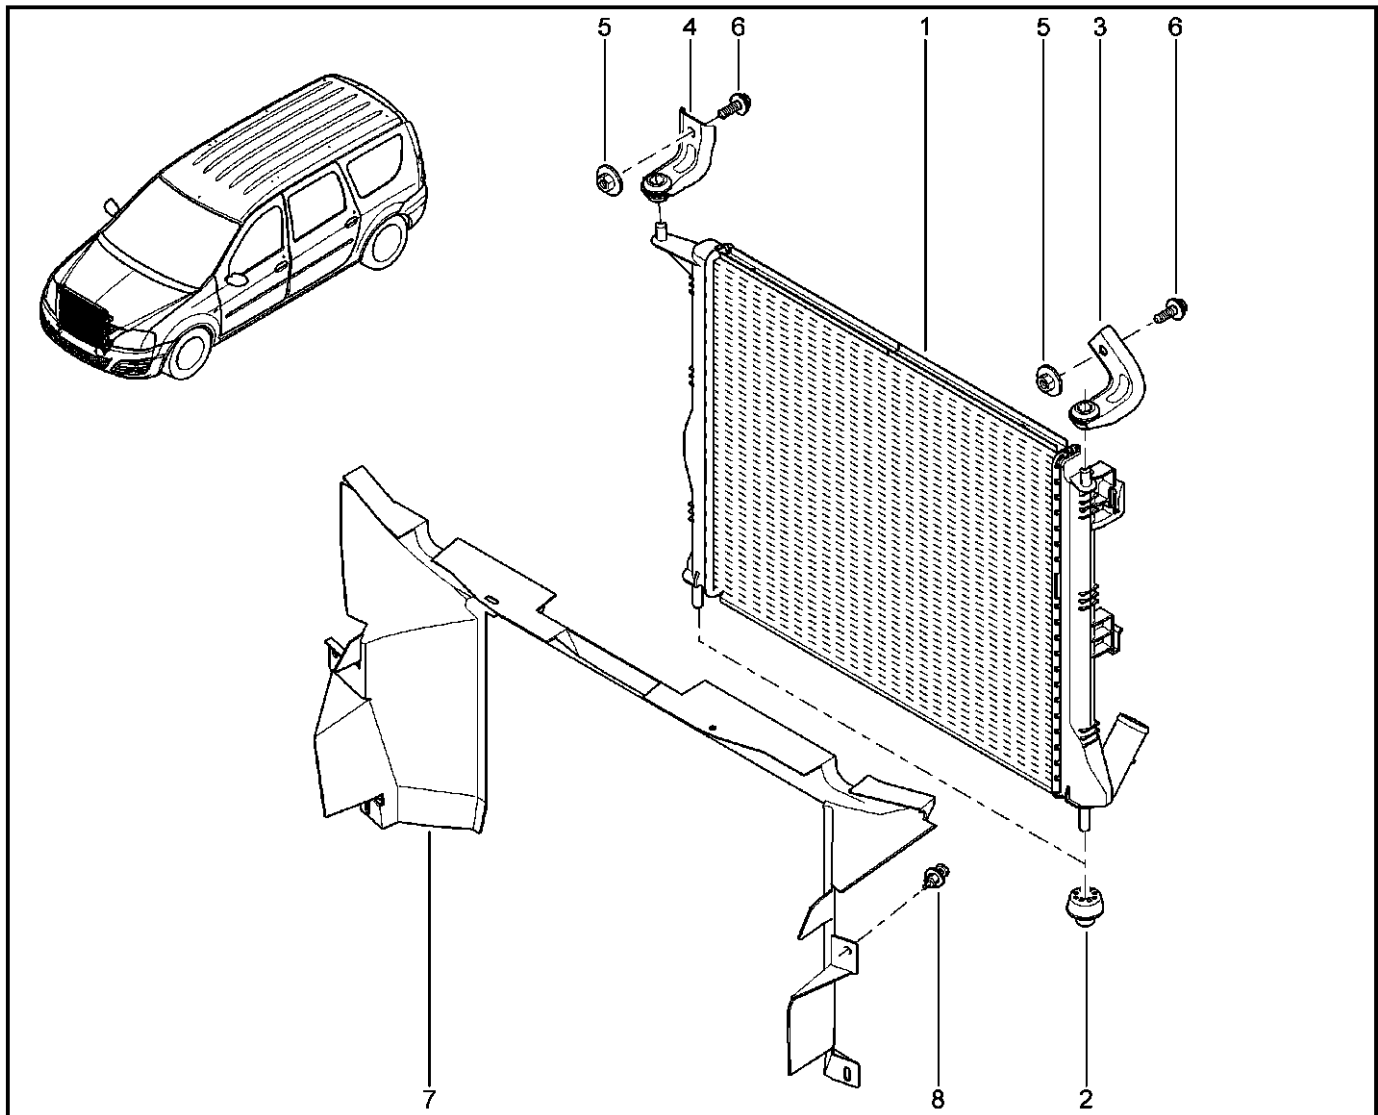

РАДИАТОР ОХЛАЖДЕНИЯ ДВИГАТЕЛЯ

190111

KS015-41		KSOY5-42		RS015-41		RSOY5-42		FS015-40		FS015-41	
№ поз.	№ извещ. об изм	Дата выпуска изв	Вкл. в з/ч	Номер детали	Вариант	Применяемость	Кол.	Наименование			
1			+	8200735038		без кондиционера	1	Новые радиаторы охлаждения двигателя			
2			+	7700430992			1	Эластичная втулка			
3			+	8200765567			1	Кронштейн			
4			+	8200765568			1	Кронштейн			
5			+	7703033181			1	Гайка шестигранная с шайбой			
6			+	7703602206			1	Болт шестигранный с буртиком			
7			+	8200694498			1	Дефлектор радиатора			
8			+	7703072236			1	Заклепка G6-9,3