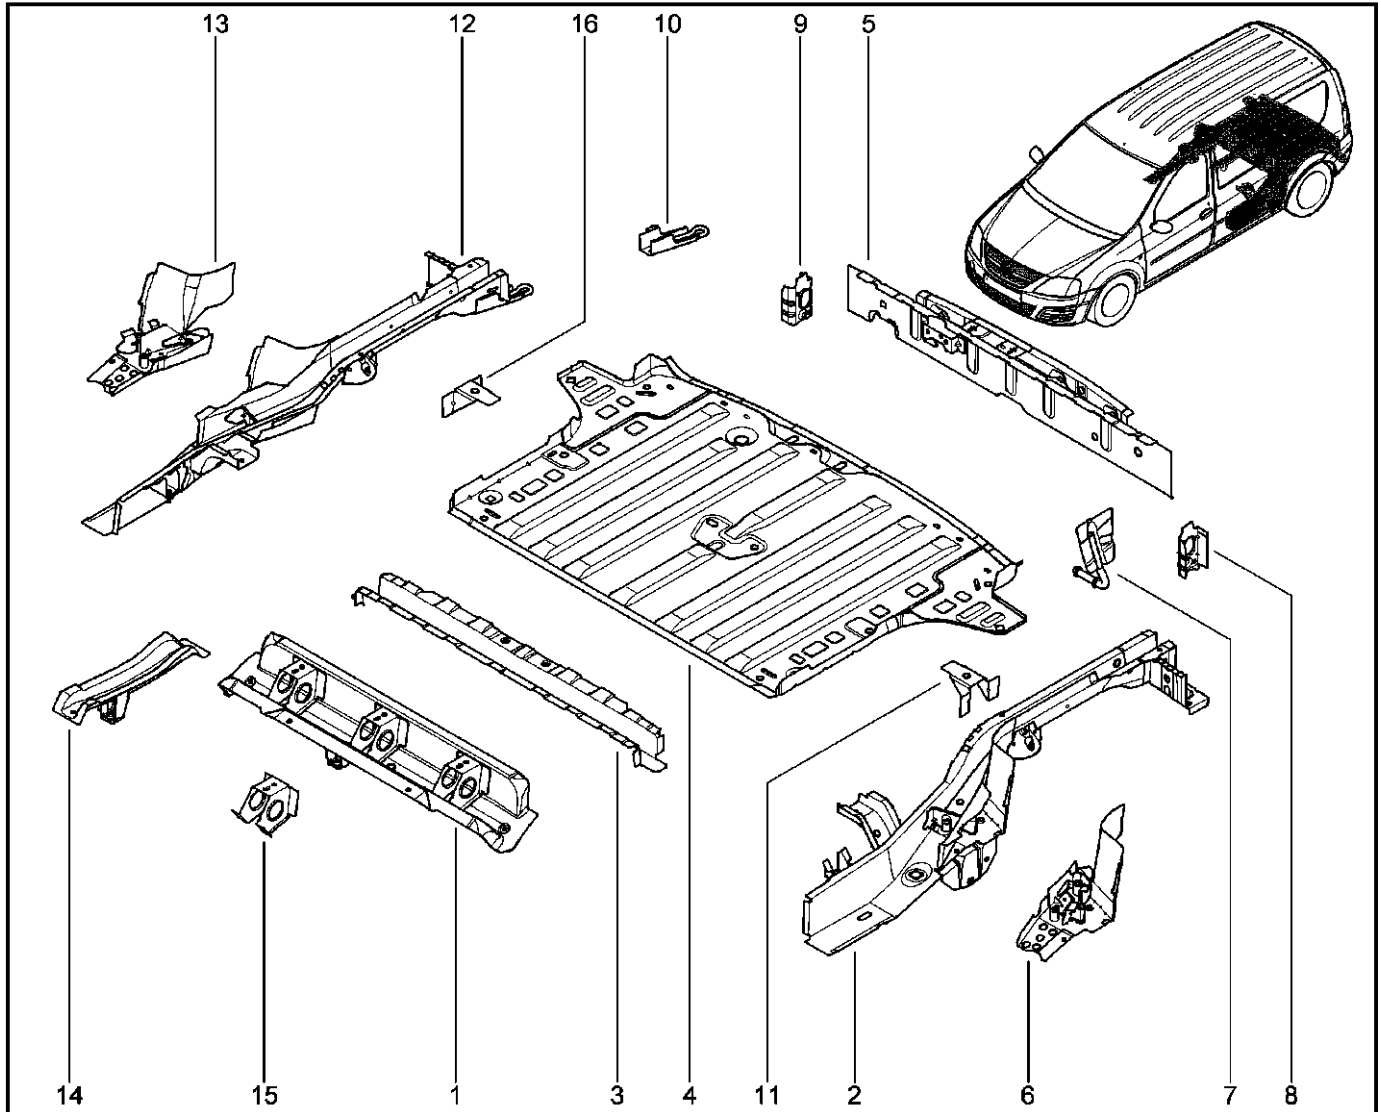

ЭЛЕМЕНТЫ НИЖНИЕ БАГАЖНИКА

414110

KS015-41		KSOY5-42		RS015-41		RSOY5-42		FS015-40		FS015-41	
№ поз.	№ извещ. об изм.	Дата выпуска изв.	Вкл. в з/ч	Номер детали	Вариант	Применяемость	Кол.	Наименование			
1			+	6001548781			1	Центральная поперечина пола заднего в сборе			
2			+	8201034220			1	Лонжерон задний в сборе			
3			+	6001548782			1	Задняя поперечина задней секции пола			
4			+	6001548783			1	Задняя панель пола заднего			
5			+	6001548784			1	Панель задка, подборка			
6			+	6001548785			1	Боковая поперечина лонжерона заднего, в сборе			
7			+	745613938R			1	Кронштейн выпускного патрубка в сборе, задняя часть кузова			
8			+	6001548788			1	Боковая накладка левая панели задка			
9			+	6001548789			1	Боковая накладка правая панели задка			
10			+	6001548790			1	Буксировочное кольцо в сборе			
11			+	6001548791			1	Кронштейн сидений 3-го ряда, левый в сборе			
12			+	8201034230			1	Лонжерон задний в сборе