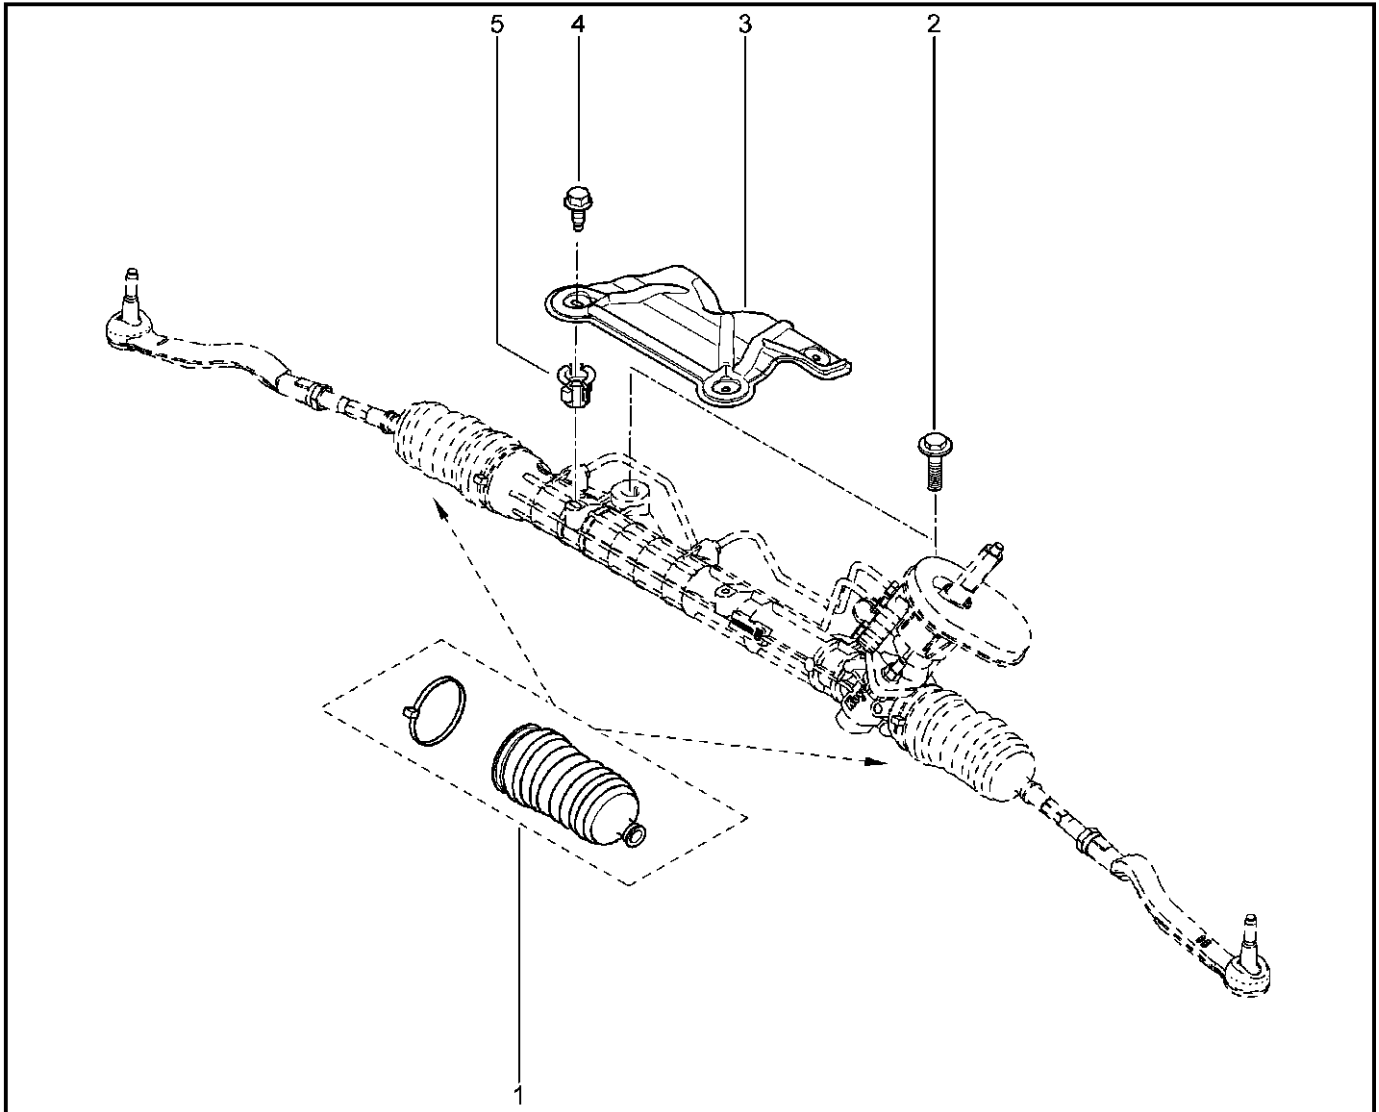

**ЧЕХОЛ, ЭКРАН ТЕПЛОВОЙ**

**362010**

		KS015-41	KSOY5-42	RS015-41	RSOY5-42	FS015-40	FS015-41		
№ поз.	№ извещ. об изм	Дата выпуска изв	Вкл. в з/ч	Номер детали	Вариант	Применяемость	Кол.	Наименование	
1			+	6001547607			1	Чехлы защитные	
2			+	7703602196			1	Болт шестигранный с буртиком	
3			+	6001548872			1	Термоэкран	
4			+	7703002929			1	Болт шестигранный с буртиком	
5			+	7703044165			1	Гайка накладная геликоидальная	