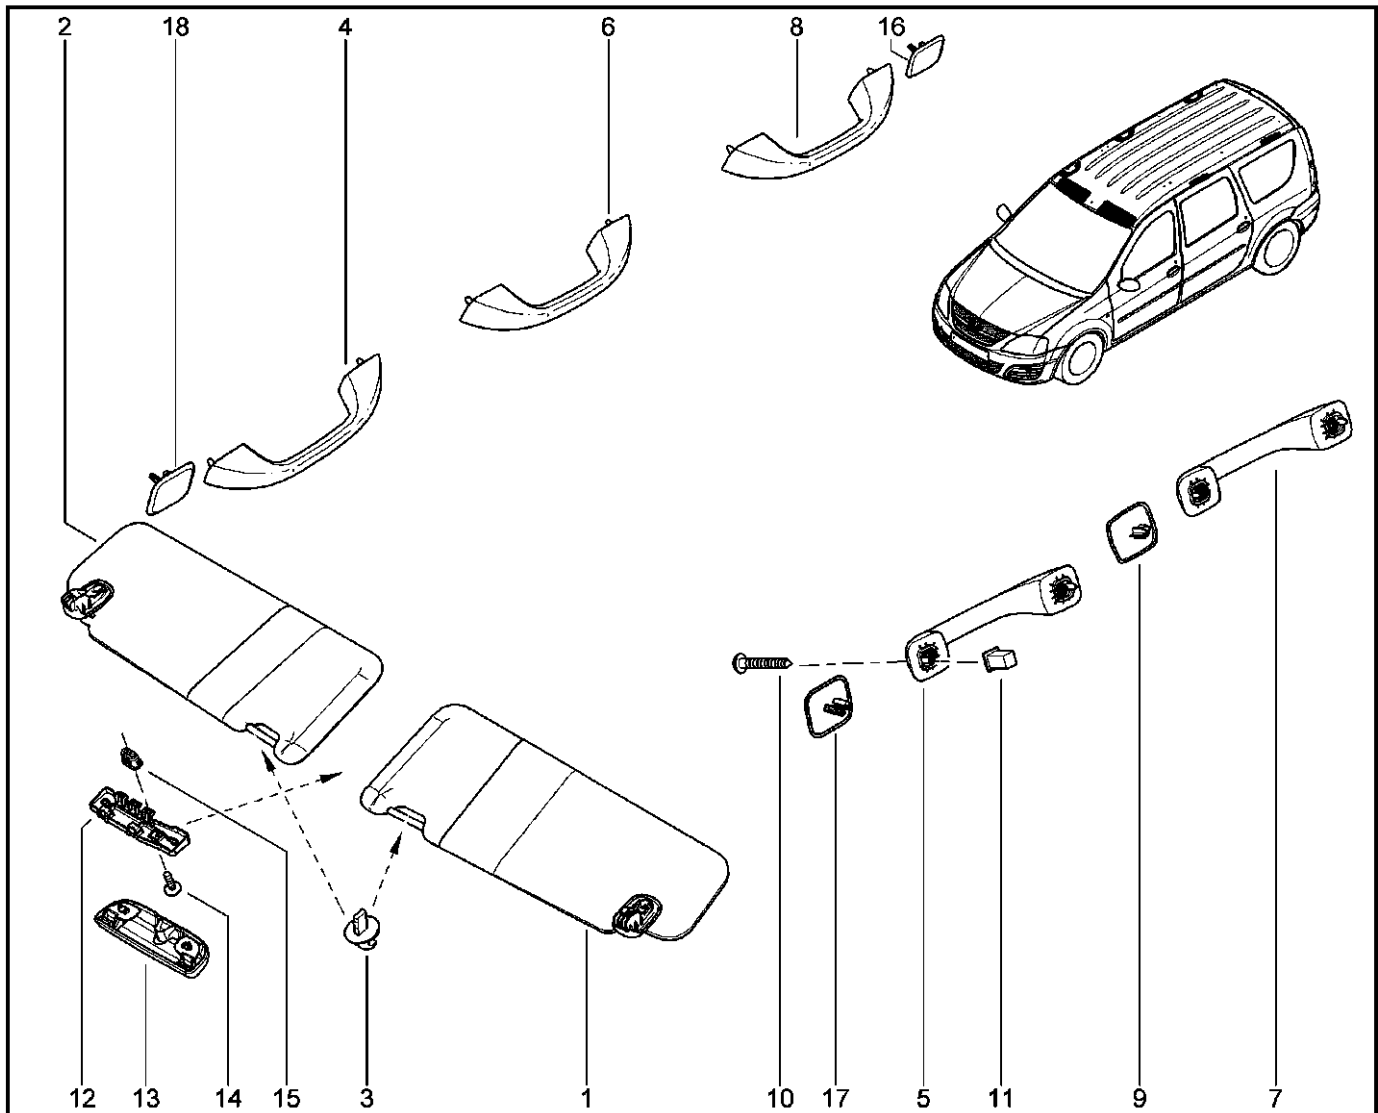

ПОРУЧНИ, КОЗЫРЬКИ, КЛЮЧКИ

584011

KS015-41		KSOY5-42		RS015-41		RSOY5-42		FS015-40		FS015-41	
№ поз.	№ извещ. об изм	Дата выпуска изв	Вкл. в з/ч	Номер детали	Вариант	Применяемость	Кол.	Наименование			
14			+	7703016574			1	Большой саморез с полукруглой головкой			
15			+	7703081233			1	Клипса крепления передняя левая			
16			+	8200853491			1	Заглушка поручня			
17			+	8200853491			1	Заглушка поручня			
18			+	8200853491			1	Заглушка поручня