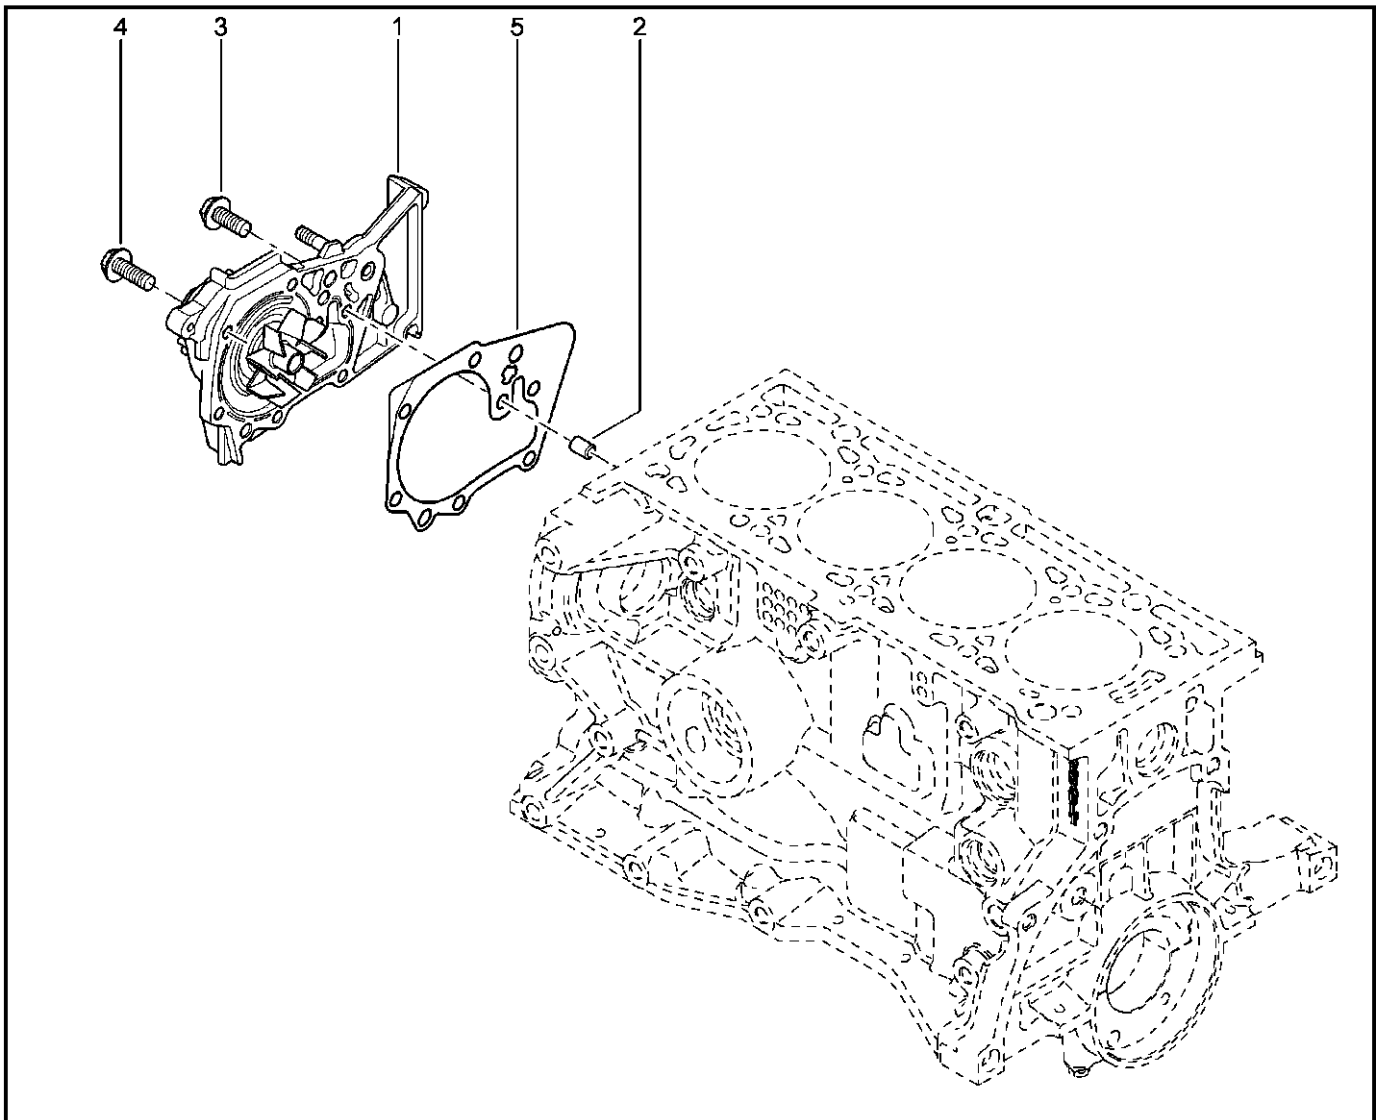

ВОДЯНОЙ НАСОС [16 КЛ]

110010

KS015-41		KSOY5-42		RS015-41		RSOY5-42		FS015-40		FS015-41	
№ поз.	№ извещ. об изм	Дата выпуска изв	Вкл. в з/ч	Номер детали	Вариант	Применяемость	Кол.	Наименование			
1			+	210105296R			1	Насос водяной в сборе			
2			+	7705035053			1	Винт установочный 8-13			
3			+	7703002822			1	Болт крепления с буртиком			
4			+	7703002810			1	Болт крепления с буртиком			
5			+	8201052430			1	Прокладка водяного насоса