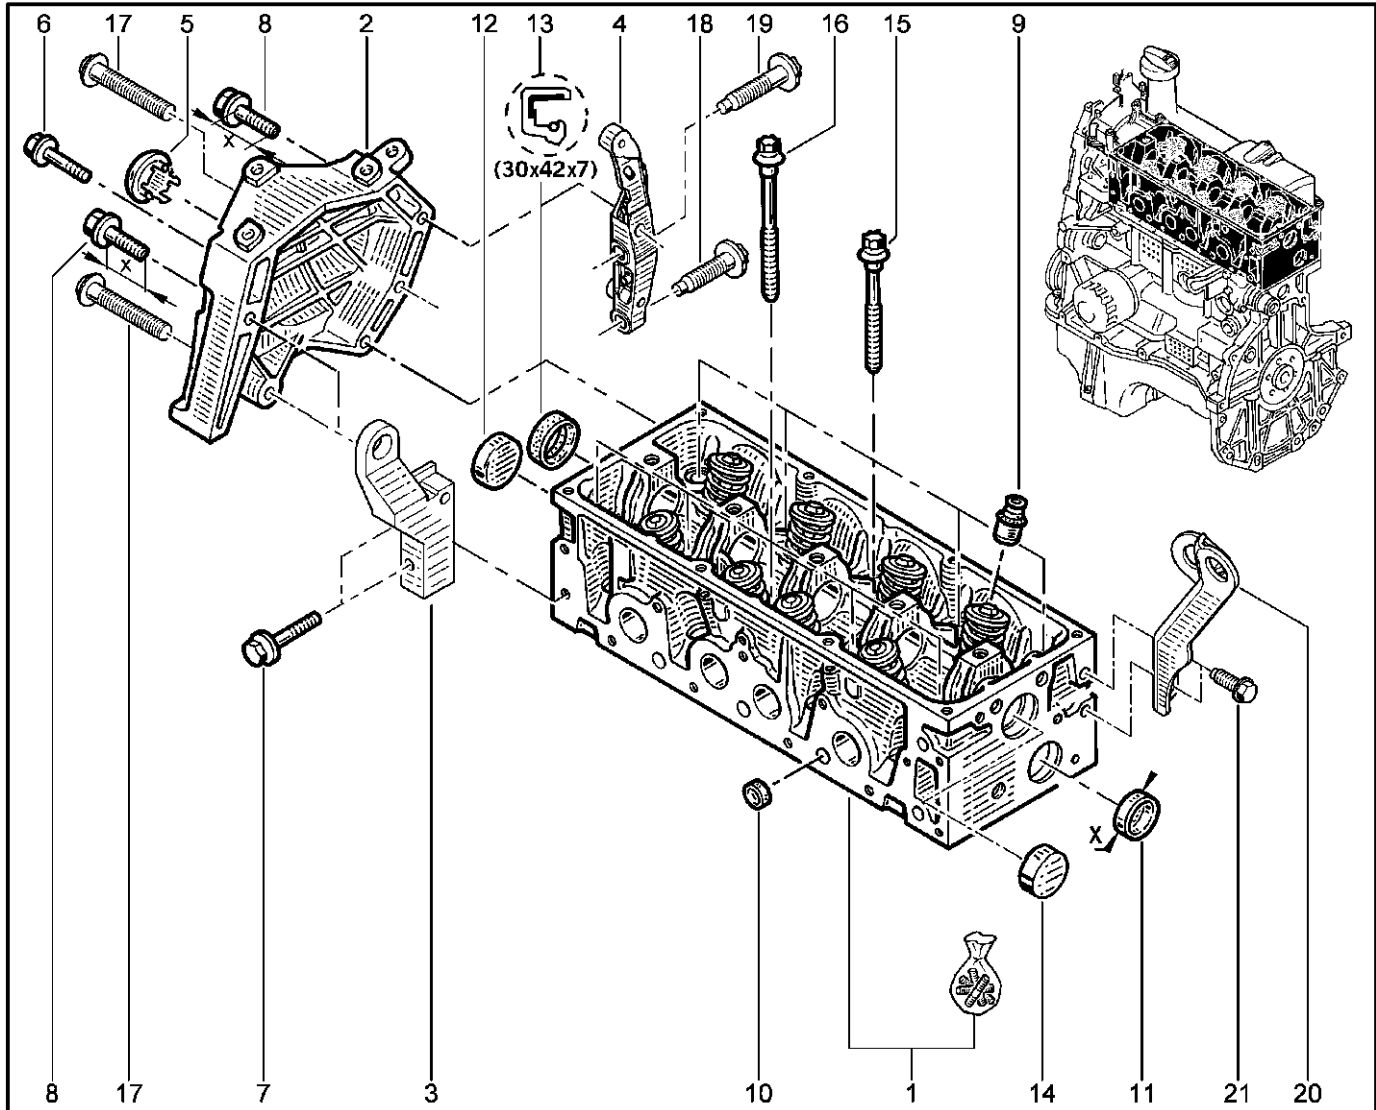

ГОЛОВКА БЛОКА [8 КЛ]

112110

KS015-41		KSOY5-42		RS015-41		RSOY5-42		FS015-40		FS015-41	
№ поз.	№ извещ. об изм	Дата выпуска изв	Вкл. в з/ч	Номер детали	Вари ант	Применяемость	Кол.	Наименование			
1			+	7701475893			1	Головка блока цилиндров в сборе			
2			+	8200945778			1	Опора двигателя в сборе			
3			+	7700273765		без ГУР	1	Кронштейн двигателя средний			
4			+	112368872R		с ГУР	1	Опора двигателя, сред.			
5			+	7703074530			1	Заглушка			
6			+	7703002800			1	Болт шестигранный с буртиком			
7			+	7703002969			1	Болт шестигранный с буртиком			
8			+	7703002969			1	Болт шестигранный с буртиком М			
9			+	8200234651			1	Колпачок маслосъемный			
10			+	7703075219			1	Заглушка 16			
11			+	7703075216			1	Заглушка 38			
12			+	7703075225			1	Заглушка 42			
13			+	8200934089			1	Сальник распредвала			
14			+	7700274026			1	Заглушка распределительного вала			
15			+	110563297R			1	Болт крепления гол. циндра