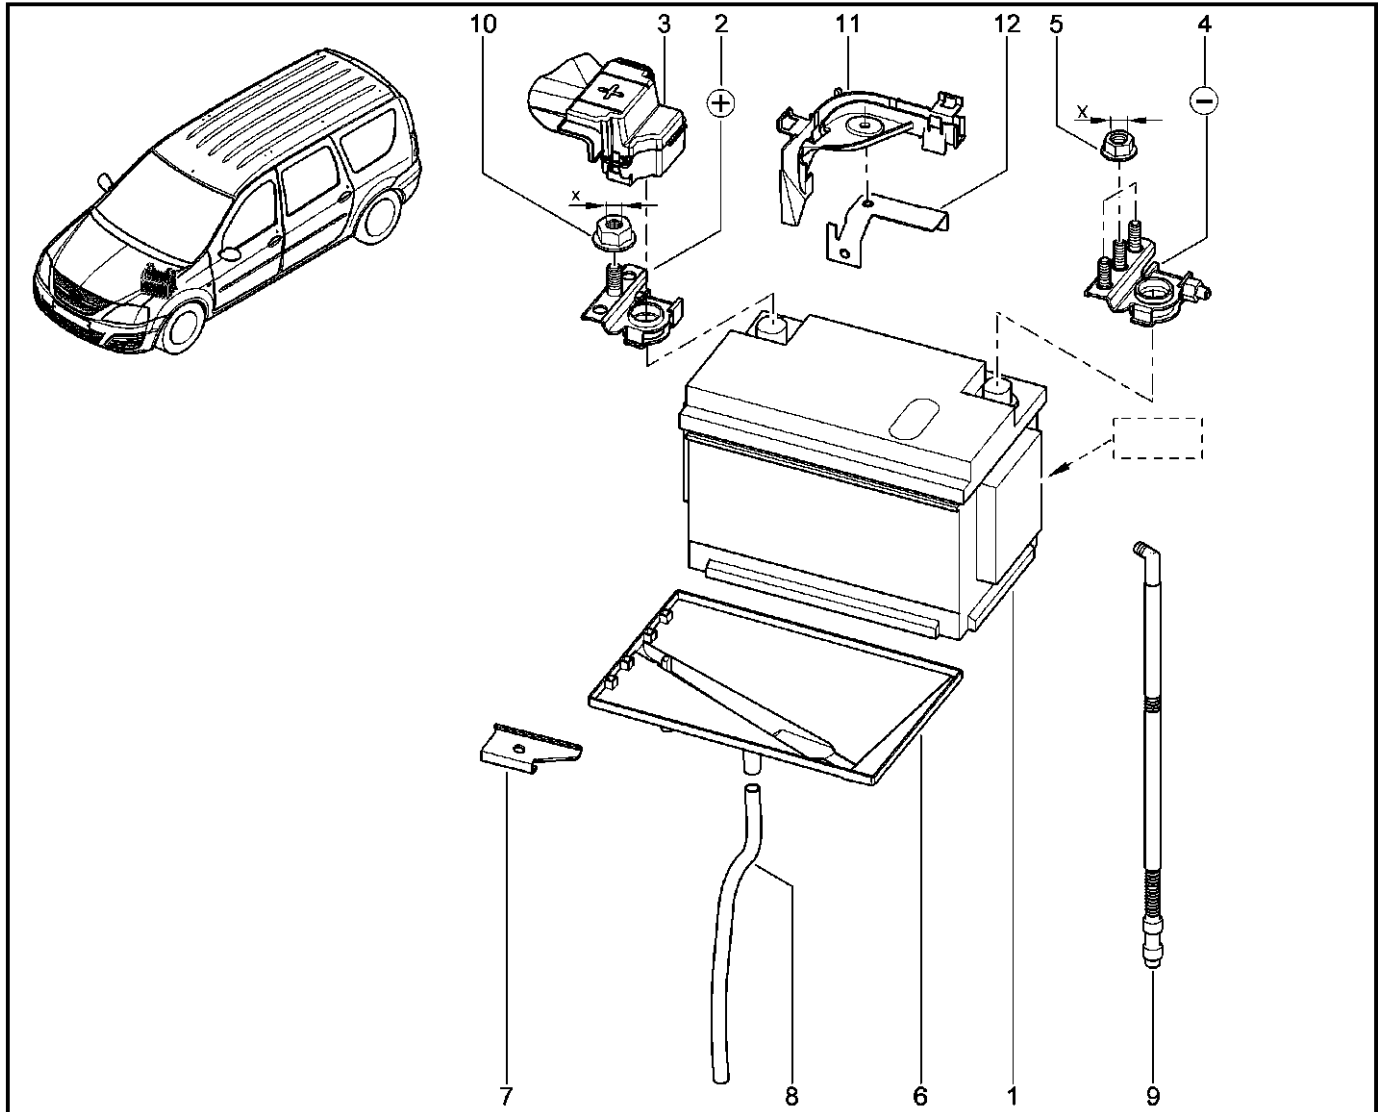

**АКБ**

**800110**

KS015-41		KSOY5-42		RS015-41		RSOY5-42		FS015-40		FS015-41	
№ поз.	№ извещ. об изм	Дата выпуска изв	Вкл. в з/ч	Номер детали	Вариант	Применяемость	Кол.	Наименование			
1			+	6001547711			1	Ак. Батарея 640А			
2			+	8200533844			1	Клемма положительная АКБ			
3			+	243454838R			1	Крышка положительной клеммы батареи			
4			+	8200432967			1	Клемма отрицательная АКБ			
5			+	7703033205			1	Гайка шестигранная с шайбой			
6			+	6001549748			1	Поддон АКБ			
7			+	244382477R			1	Фланец крепления батареи			
8			+	8201008728			1	Трубка поддона АКБ			
9			+	6001550622			1	Трубка дегазации АКБ			
10			+	7703033206			1	Гайка шестигранная с буртиком			
11			+	8200743195			1	Канал жгута проводов			
12			+	8200773145			1	Кронштейн крепления			