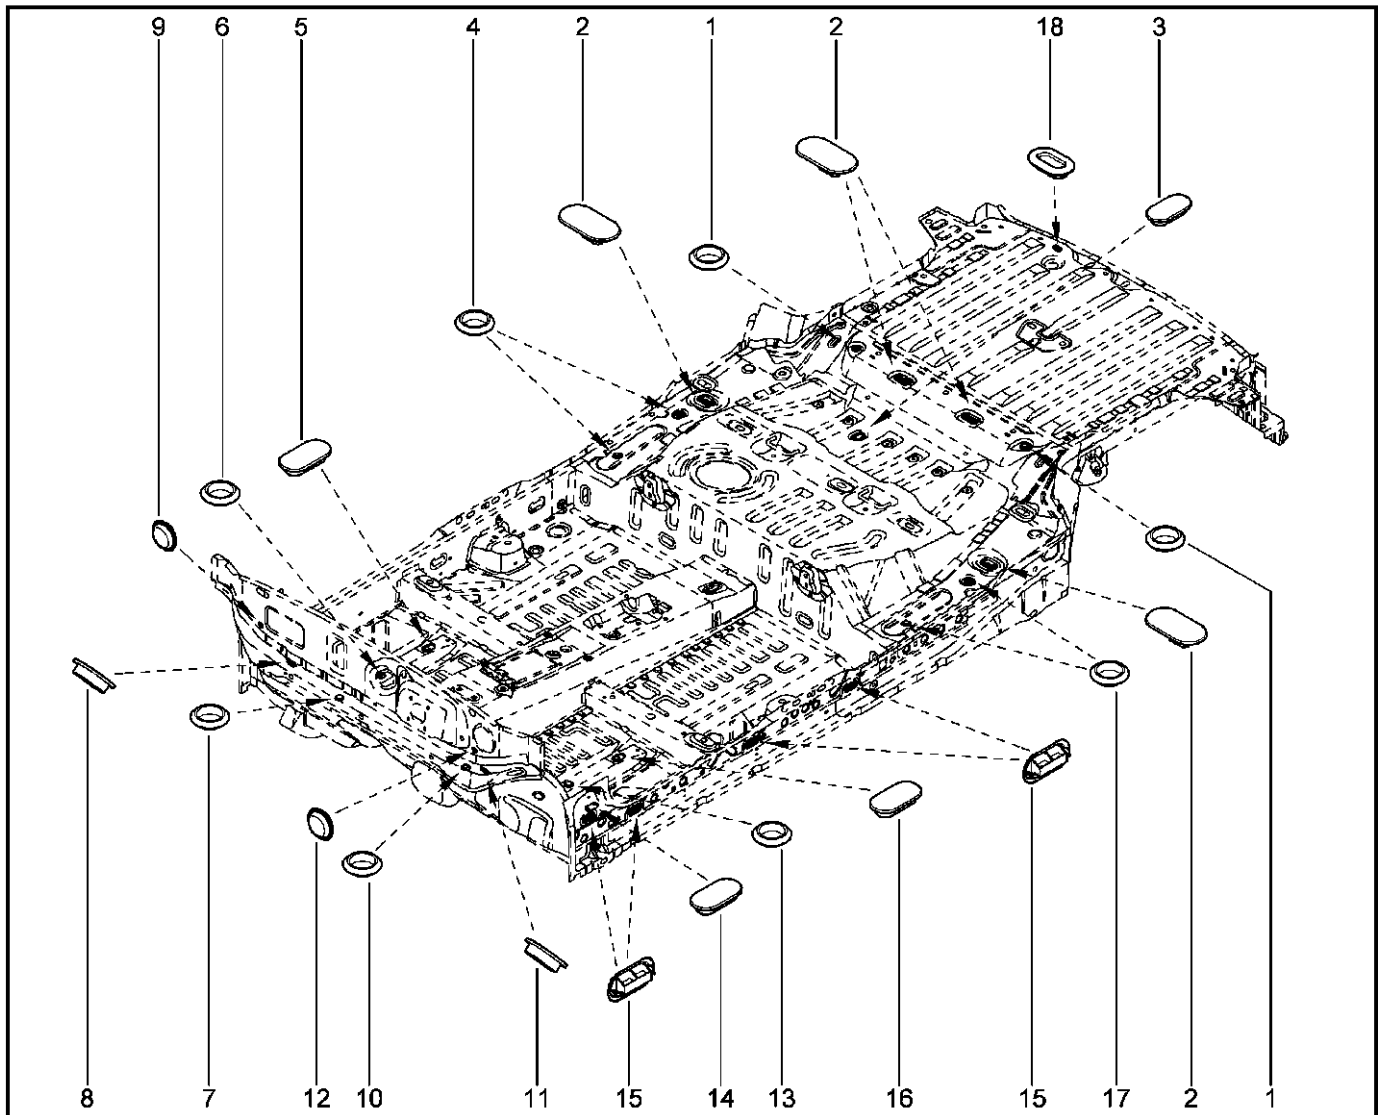

ПОЛ КУЗОВА

640150

		KS015-41	KSOY5-42	RS015-41	RSOY5-42	FS015-40	FS015-41		
№ поз.	№ извещ. об изм	Дата выпуска изв	Вкл. в з/ч	Номер детали	Вариант	Применяемость	Кол.	Наименование	
16			+	7703074610			1	Заглушка 20x50	
17			+	7703074604			1	Заглушка Ø20,5	
18			+	7703074082			1	Заглушка 7,2x14,2