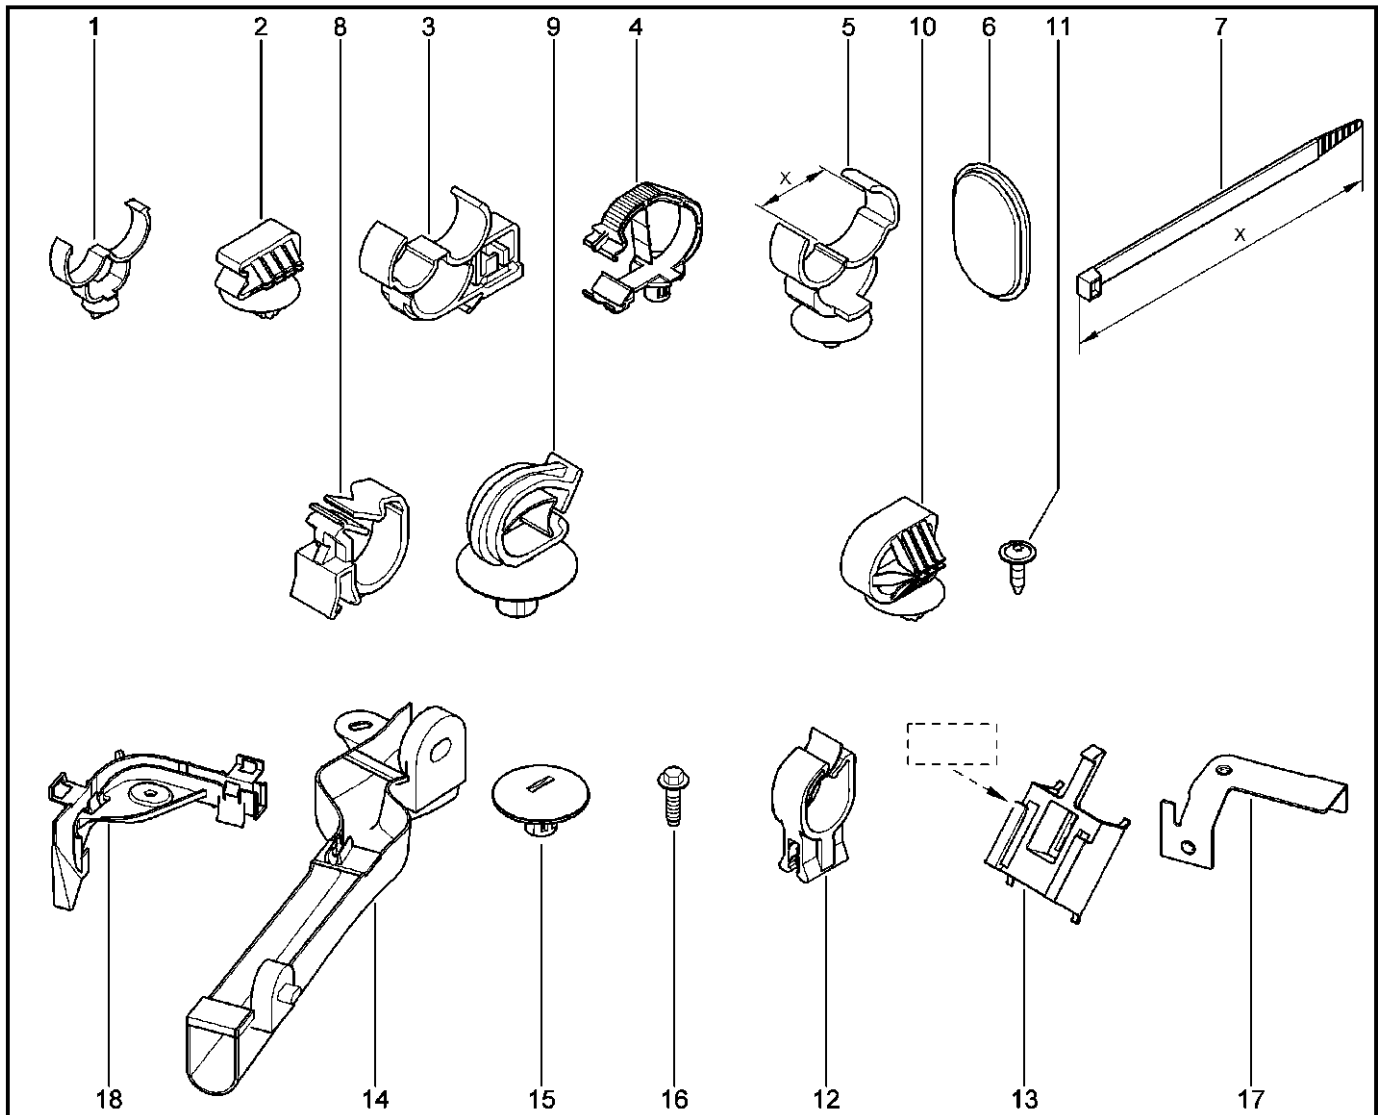

СКОБКИ

885080

KS015-41		KSOY5-42		RS015-41		RSOY5-42		FS015-40		FS015-41	
№ поз.	№ извещ. об изм	Дата выпуска изв	Вкл. в з/ч	Номер детали	Вари ант	Применяемость	Кол.	Наименование			
15			+	7703081227			1	Клипса крепления			
16			+	7703002809			1	Болт шестигранный с буртиком			
17			+	8200773145			1	Кронштейн крепления			
18			+	8200743195			1	Канал жгута проводов