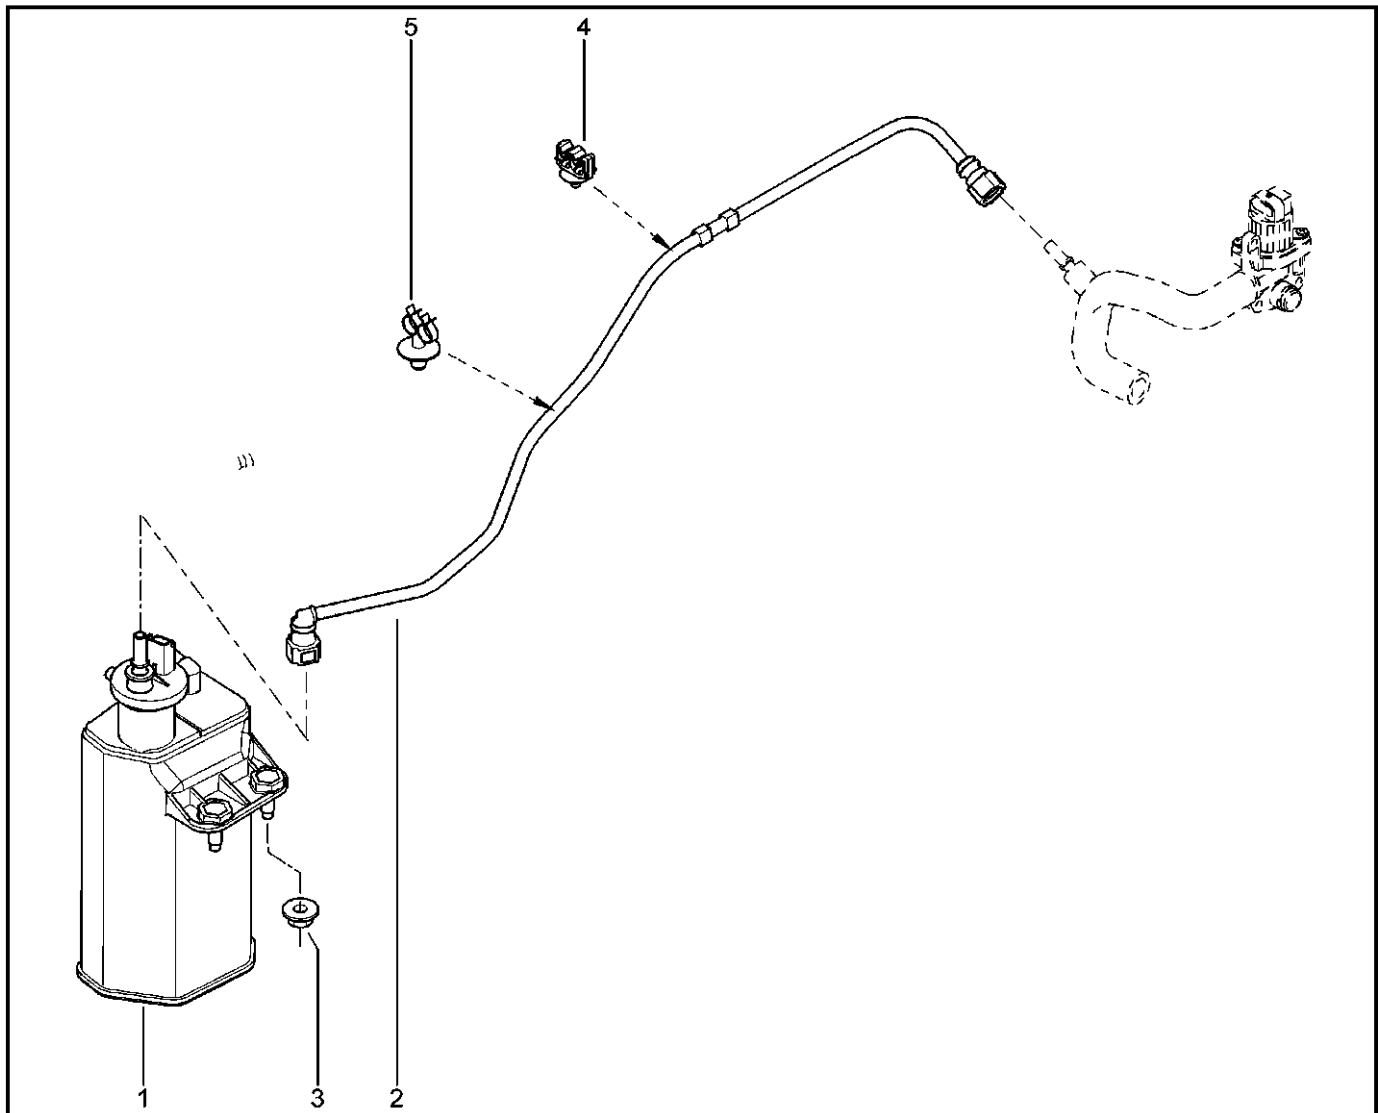

АДСОРБЕР

146320

KS015-41		KSOY5-42		RS015-41		RSOY5-42		FS015-40		FS015-41	
№ поз.	№ извещ. об изм	Дата выпуска изв	Вкл. в з/ч	Номер детали	Вариант	Применяемость	Кол.	Наименование			
1			+	6001549070			1	Адсорбер топливных паров			
2			+	149120180R			1	Трубка адсорбера топливных паров			
3			+	7703034276			1	Шестигранная гайка самоконтрящаяся с буртиком			
4			+	7703179007			1	Скоба крепления			
5			+	6001548162			1	Скоба крепления бруска адсорбера