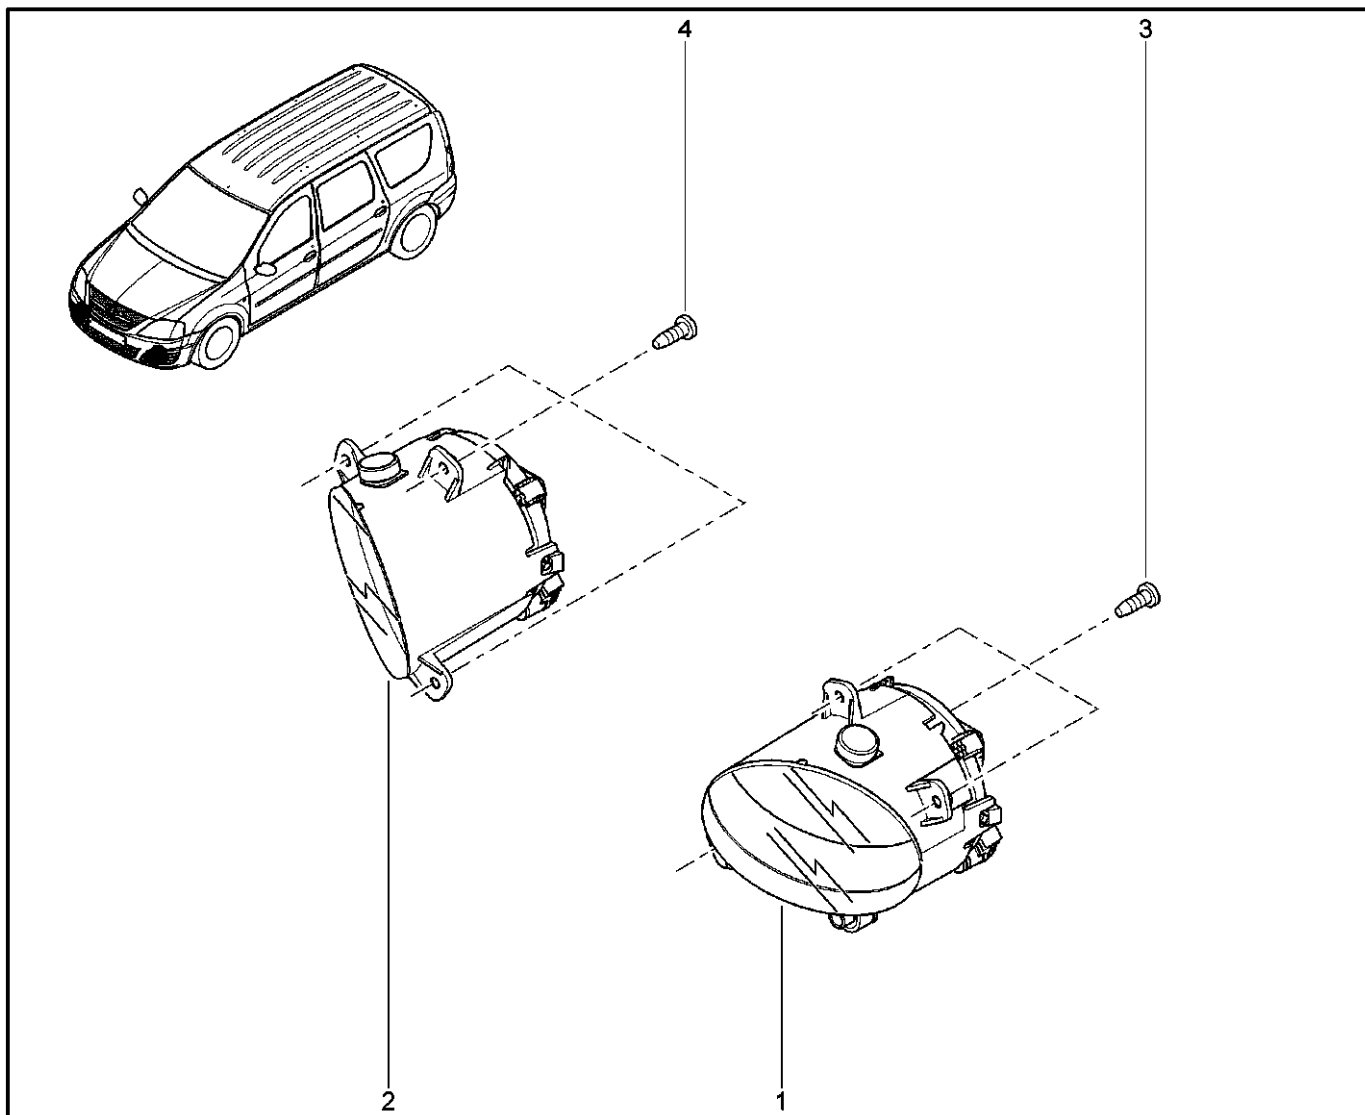

ПРОТИВОТУМАНКИ ПЕРЕДНИЕ

804010

				KS015-41	KSOY5-42	RS015-41	RSOY5-42	FS015-40	FS015-41
№ поз.	№ извещ. об изм	Дата выпуска изв	Вкл. в з/ч	Номер детали	Вариант	Применяемость	Кол.	Наименование	
1			+	8450000308			1	Фара противотуманная левая	
2			+	8450000307			1	Фара противотуманная правая	
3			+	8450000309			1	Винт 4,3x12,7	
4			+	8450000309			1	Винт 4,3x12,7