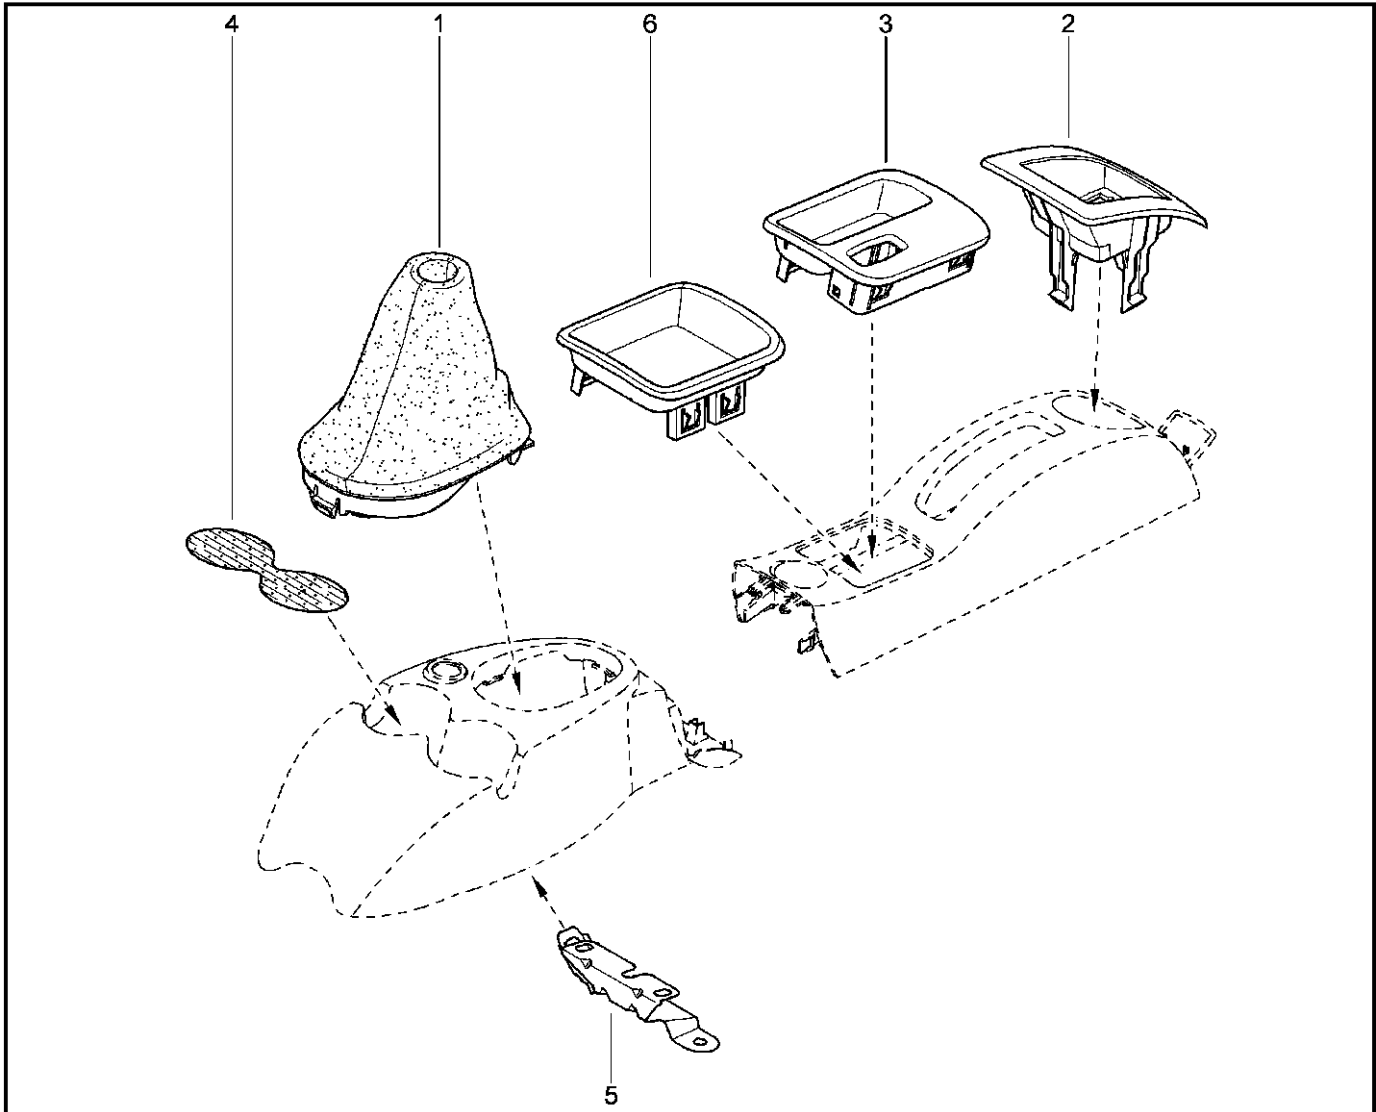

ЭЛЕМЕНТЫ КОНСОЛИ

583510

KS015-41		KSOY5-42		RS015-41		RSOY5-42		FS015-40		FS015-41	
№ поз.	№ извещ. об изм	Дата выпуска изв	Вкл. в з/ч	Номер детали	Вариант	Применяемость	Кол.	Наименование			
1			+	6001549570			1	Кожух рычага переключения передач			
1			+	8200523916			1	Кожух рычага переключения переда			
2			+	8200739459			1	Кронштейн включения заднего стеклоподъемника			
3			+	8200739460			1	Кронштейн включения заднего стеклоподъемника			
4			+	6001548150			1	Коврик отделения для мелочей			
5			+	6001548349			1	Скоба крепления консоли			
6			+	8200739461			1	Вставка облицовки тоннеля