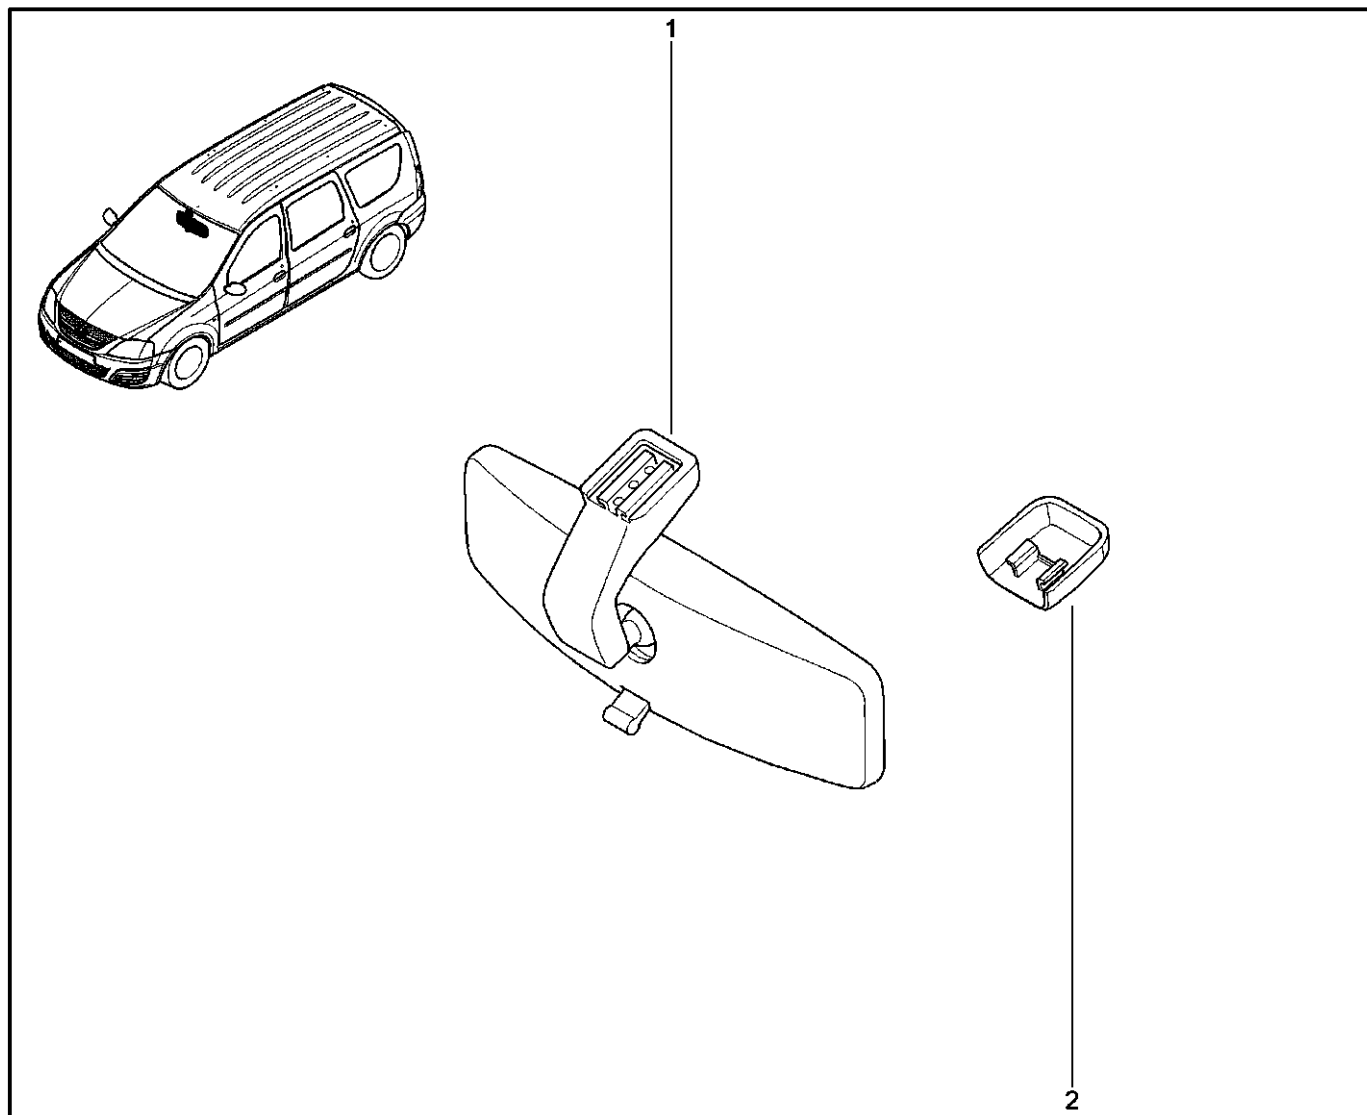

ЗЕРКАЛО ЗАДНЕГО ВИДА САЛОННОЕ

582010

KS015-41		KSOY5-42		RS015-41		RSOY5-42		FS015-40		FS015-41	
№ поз.	№ извещ. об изм	Дата выпуска изв	Вкл. в з/ч	Номер детали	Вариант	Применяемость	Кол.	Наименование			
1			+	7700413867			1	Зеркала заднего вида салонное			
2			+	7700309613			1	Облицовка места крепления внутреннего зеркала