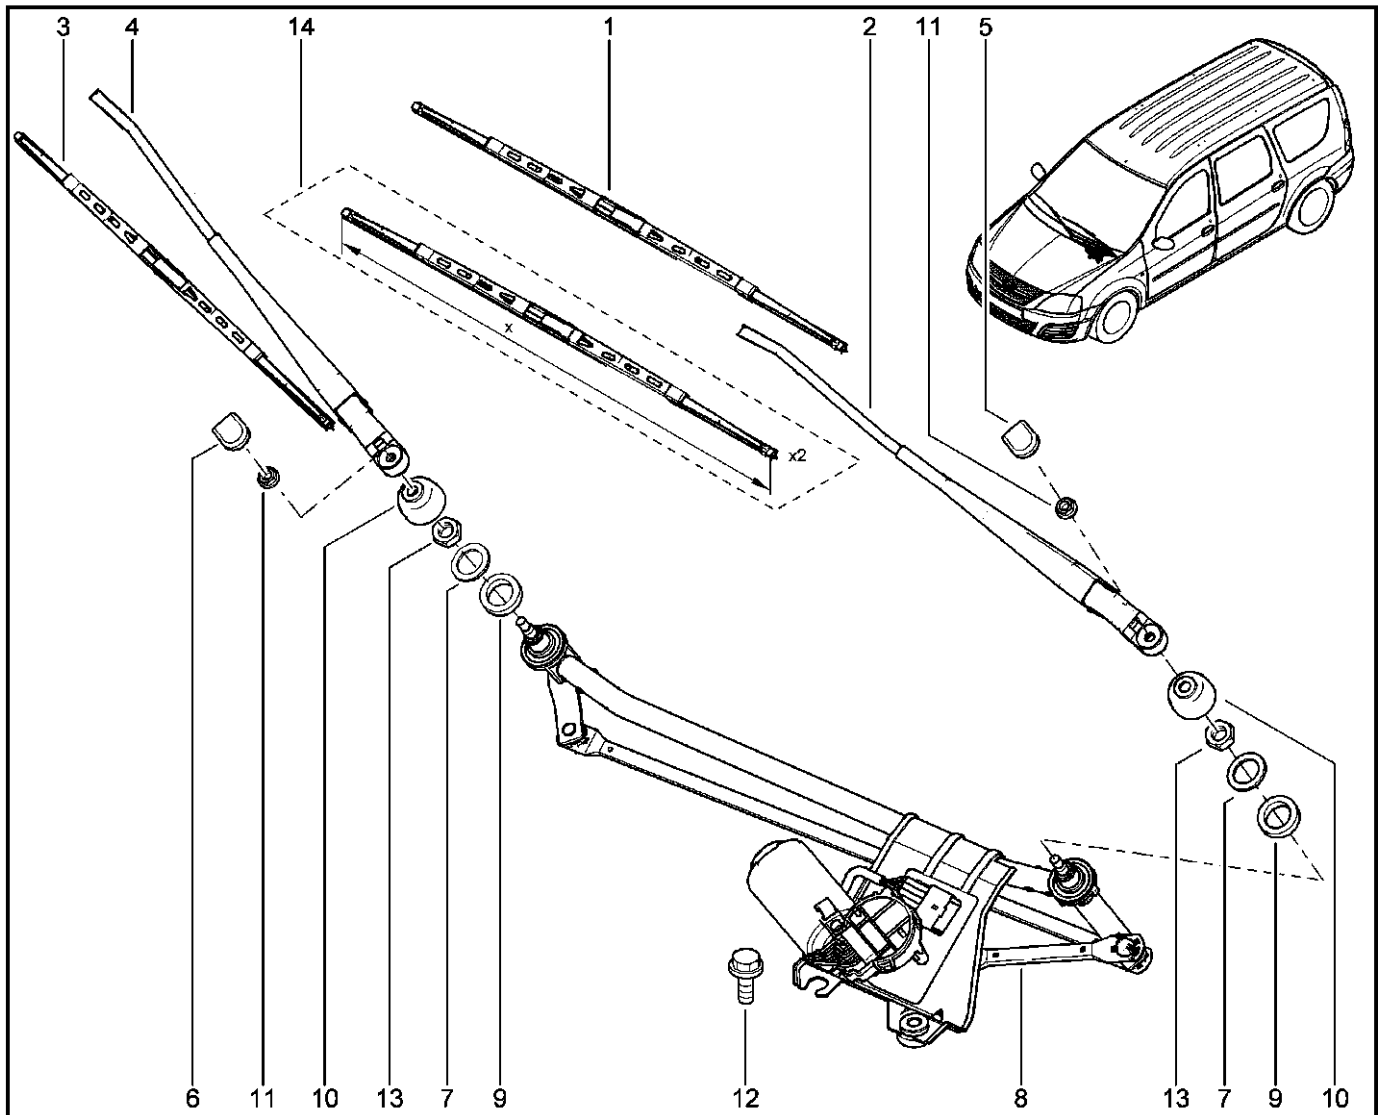

СТЕКЛООЧИСТИТЕЛЬ ЛОБОВОГО СТЕКЛА

850110

KS015-41		KSOY5-42		RS015-41		RSOY5-42		FS015-40		FS015-41	
№ поз.	№ извещ. об изм.	Дата выпуска изв.	Вкл. в з/ч	Номер детали	Вариант	Применяемость	Кол.	Наименование			
1			+	288907150R			1	Щетка стеклоочистителя левая			
2			+	288812938R			1	Рычаг стеклоочистителя левый			
3			+	288907150R			1	Щетка стеклоочистителя правая			
4			+	288688767R			1	Рычаг стеклоочистителя правый			
5			+	6001550818			1	Колпачок декоративный гайки			
6			+	6001550819			1	Колпачок декоративный гайки			
7			+	6001550819			1	Шайба крепления штуцера			
8			+	6001550803			1	Привод стеклоочистителя			
9			+	6001550799			1	Кольцо штуцера привода стеклоочистителя ветрового стекла			
10			+	6001550802			1	Колпачок гайки крепления штуцера			
11			+	7705190408			1	Низкая шестигранная гайка			
12			+	7703602059			1	Болт шестигранный с буртиком