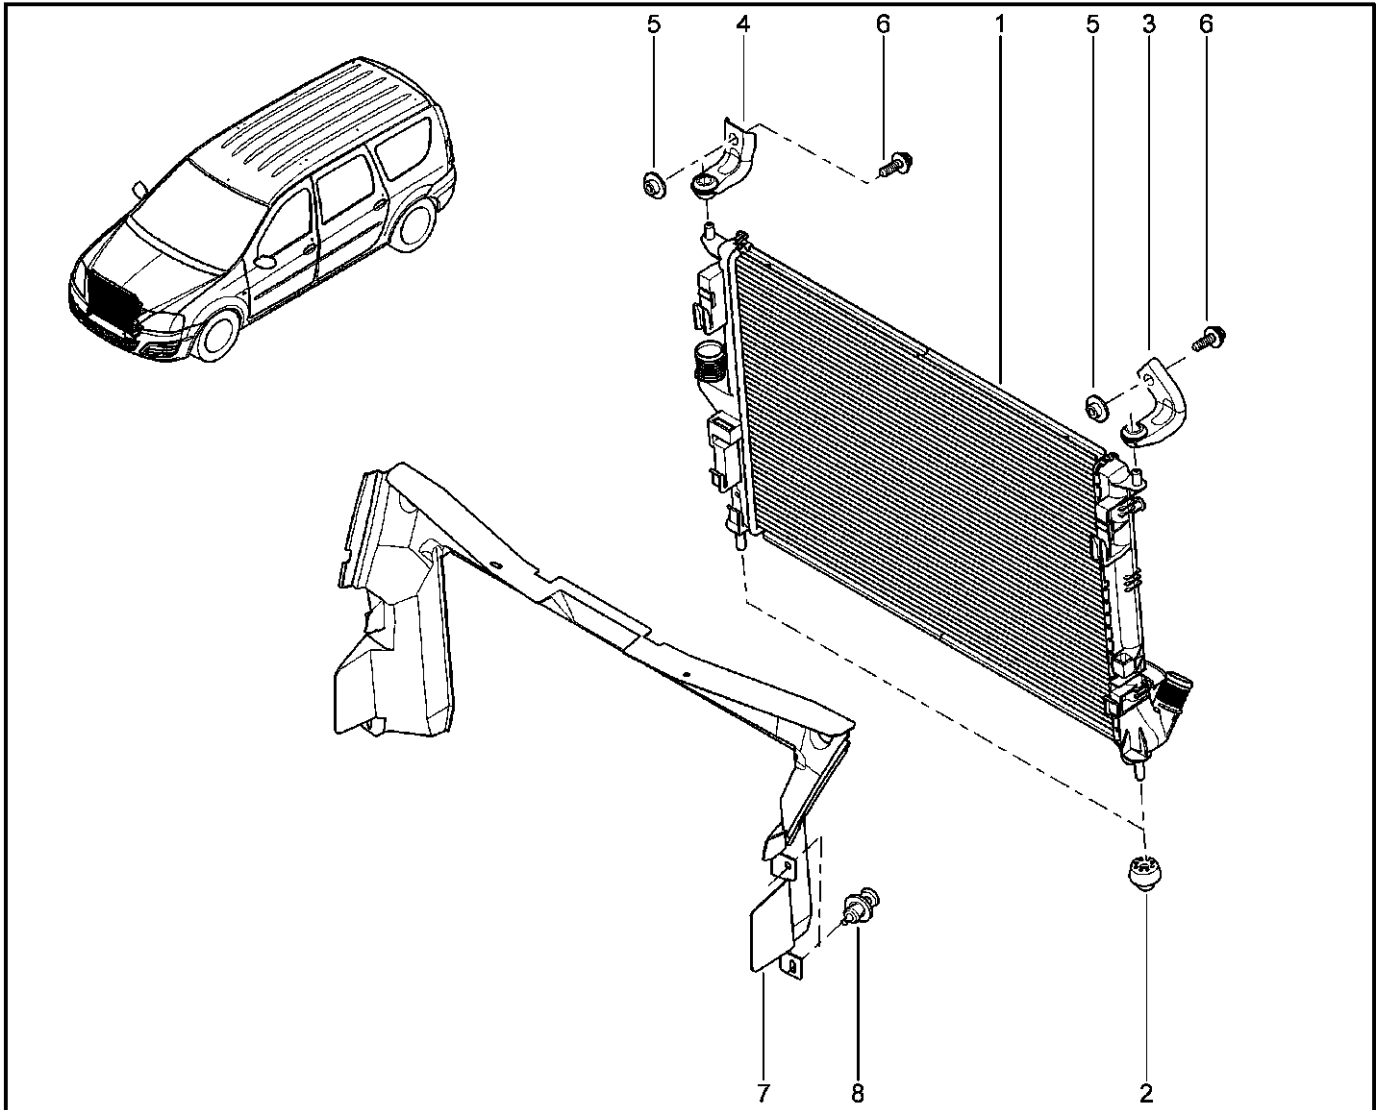

РАДИАТОР ОХЛАЖДЕНИЯ ДВИГАТЕЛЯ

190311

KS015-41		KSOY5-42		RS015-41		RSOY5-42		FS015-40		FS015-41	
№ поз.	№ извещ. об изм	Дата выпуска изв	Вкл. в з/ч	Номер детали	Вариант	Применяемость	Кол.	Наименование			
1			+	8200735039			1	Радиатор охлаждения двигателя			
2			+	7700430992			1	Эластичная втулка			
3			+	8200765567			1	Кронштейн			
4			+	8200765568			1	Кронштейн			
5			+	7703033181			1	Гайка шастигранная с шайбой			
6			+	7703602206			1	Болт шестигранный с буртиком			
7			+	8200746546		без кондиционера	1	Дефлектор радиатор			
8			+	7703072236			1	Заклепка G6-9,3