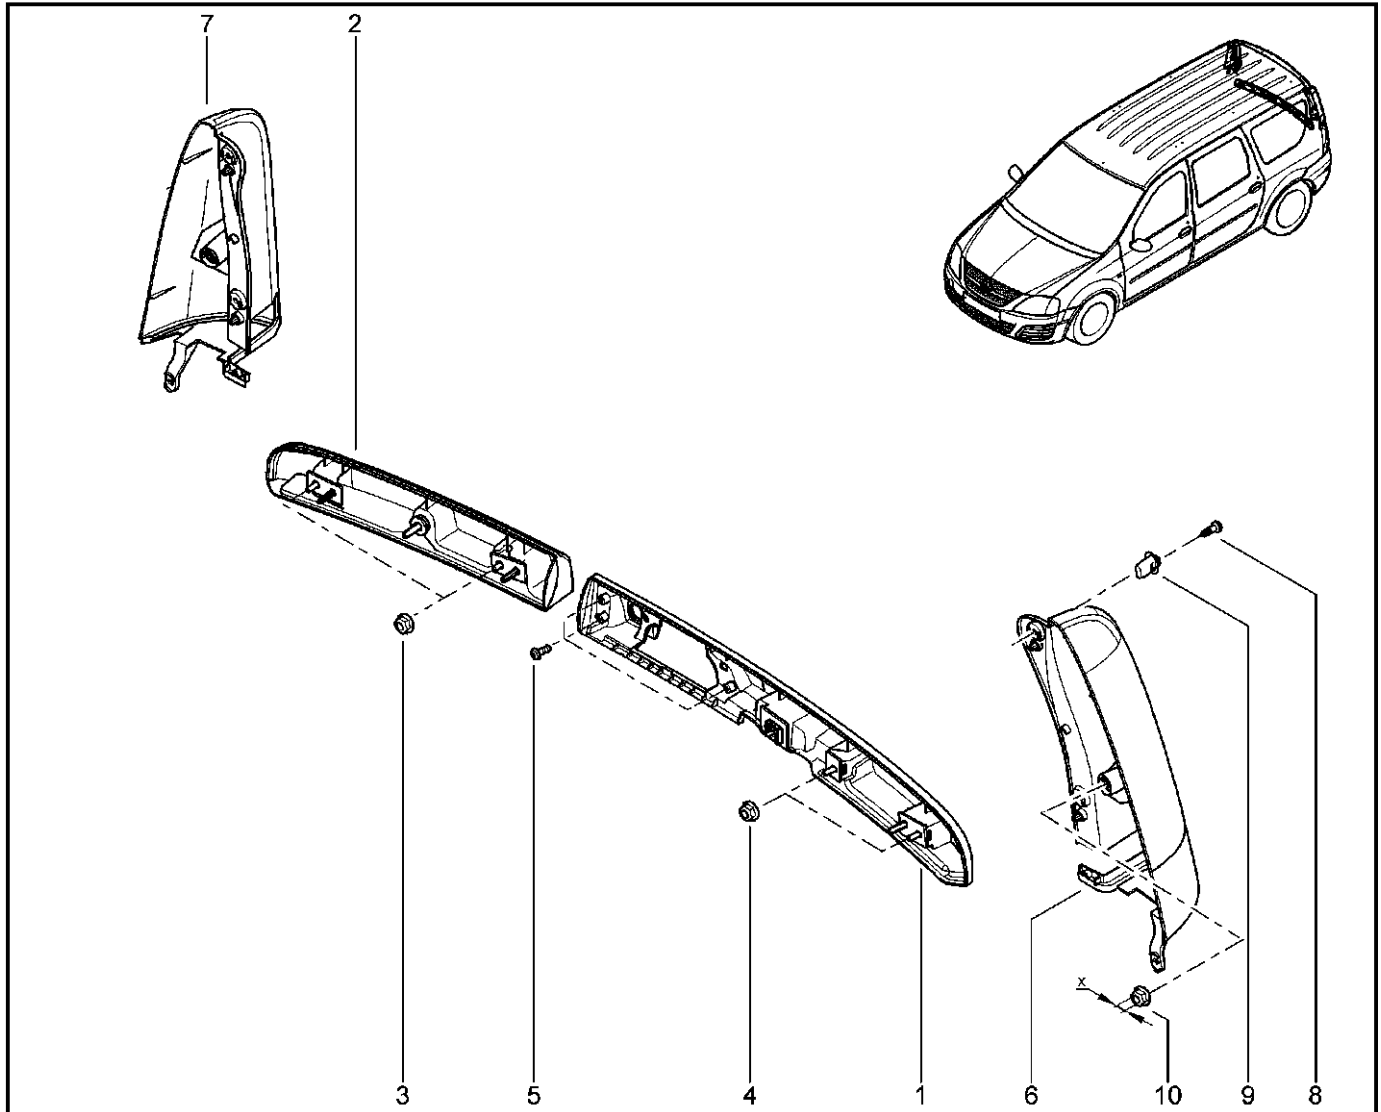

НАКЛАДКИ ЗАДНЕЙ ДВЕРИ

552012

KS015-41		KSOY5-42		RS015-41		RSOY5-42		FS015-40		FS015-41	
№ поз.	№ извещ. об изм.	Дата выпуска изв.	Вкл. в з/ч	Номер детали	Вариант	Применяемость	Кол.	Наименование			
1			+	6001549300			1	Накладка левой двери задка			
1			+	6001549301			1	Накладка левой двери задка			
1			+	8200490253			1	Накладка левой двери задка			
1			+	8200553159			1	Накладка левой двери задка			
2			+	6001549302			1	Накладка правой двери задка			
3			+	7703033163			1	Гайка шестигранная с шайбой			
4			+	7703033163			1	Гайка шестигранная с шайбой			
5			+	7703017108			1	Винт с выпуклой цилиндрической головкой			
6			+	6001549303			1	Облицовка задней стойки левая			
6			+	8200414582			1	Облицовка задней стойки левая			
7			+	6001549304			1	Накладка задней стойки правая			
7			+	8200414581			1	Накладка задней стойки правая			
8			+	7703016577			1	Большой саморез с полукруглой головкой			
9			+	7703081185			1	Клипса крепления			
10			+	7707033001			1	Гайка шестигранная с фланцем