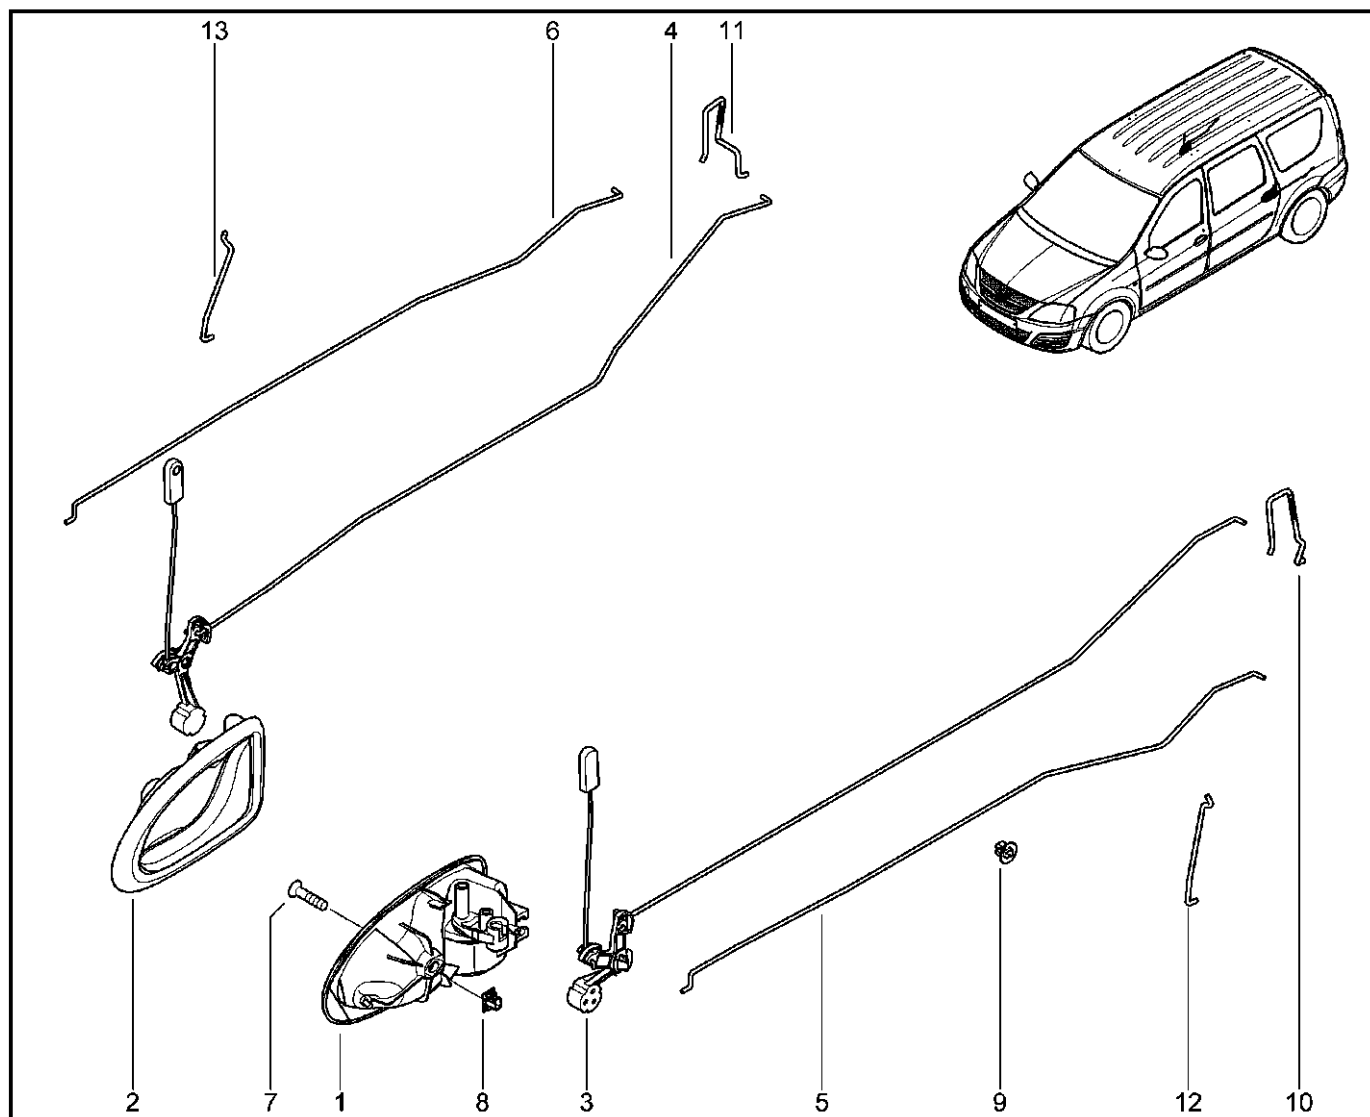

РУЧКИ ЗАДНИХ ДВЕРЕЙ ВНУТРЕННИЕ С ТЯГАМИ

505110

KS015-41		KSOY5-42		RS015-41		RSOY5-42		FS015-40		FS015-41	
№ поз.	№ извещ. об изм.	Дата выпуска изв.	Вкл. в з/ч	Номер детали	Вариант	Применяемость	Кол.	Наименование			
1			+	8200733848			1	Привод открывания внутренней ручки левой двери			
1			+	8200735219			1	Ручка внутренняя двери левая			
2			+	8200733847			1	Привод открывания внутренней ручки правой двери			
2			+	8200735218			1	Ручка внутренняя двери правой			
3			+	6001549654			1	Тяга привода замка ручки двери ЗЛ, внутренняя			
4			+	6001549653			1	Тяга привода замка ручки двери ЗП, внутренняя			
5			+	8200860570			1	Тяга привода замка ручки двери			
6			+	8200860568			1	Тяга привода замка ручки двери			
7			+	7703004181			1	Болт М6х100-26			
7			+	7703008246			1	Болт с полукруглой головкой М6			
8			+	7703044197			1	Гайка накладная М6х10			
9			+	7703179033			1	Клипса крепления одноместная