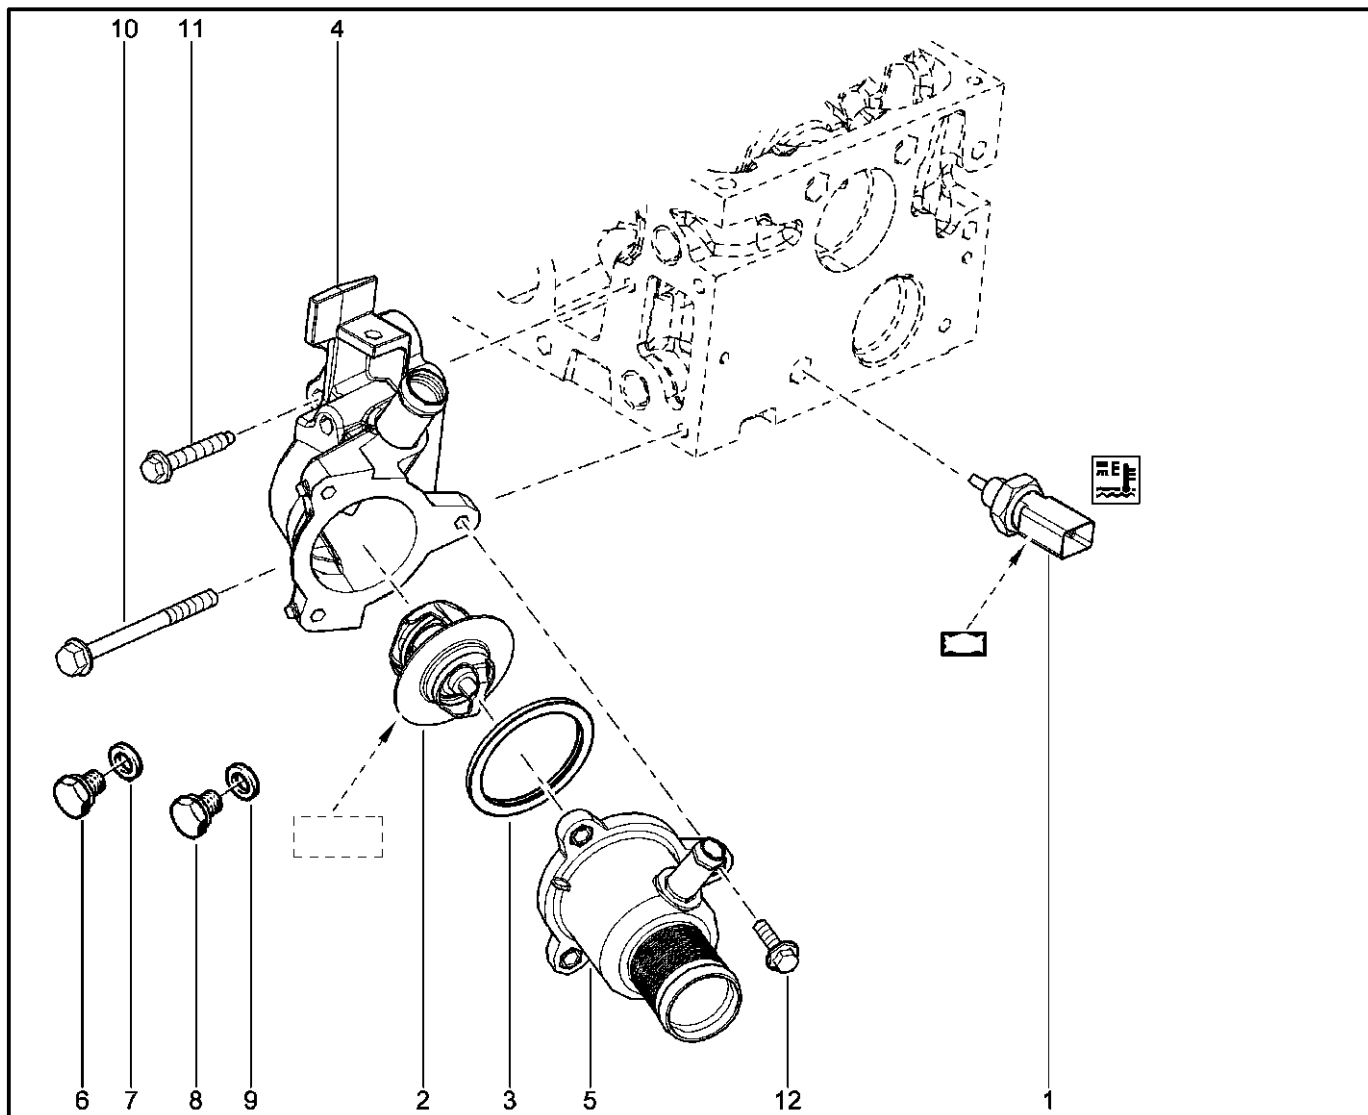

ТЕРМОСТАТ [8 КЛ]

111012

KS015-41		KSOY5-42		RS015-41		RSOY5-42		FS015-40		FS015-41	
№ поз.	№ извещ. об изм	Дата выпуска изв	Вкл. в з/ч	Номер детали	Вари ант	Применяемость	Кол.	Наименование			
1				886307034R				Датчик температуры охлаждающей жидкости			
2				8200772985				Термостат в сборе			
3				8200267272				Уплотнительное кольцо термостата			
4				8200493154				Корпус водоотводящего патрубка			
5				8200561420				Корпус термостата			
6				7703075343				Резьбовая пробка			
7				7703062053				Уплотнитель выкл. задн. хода, механ.			
8				7703075140				Заглушка M12x151			
9				7703062068				Уплотнитель 12.2x17x2.1			
10				7703002864				Болт крепления с буртиком м			
11				7703002815				Болт крепления с буртиком			
12				7703002810				Болт крепления с буртиком