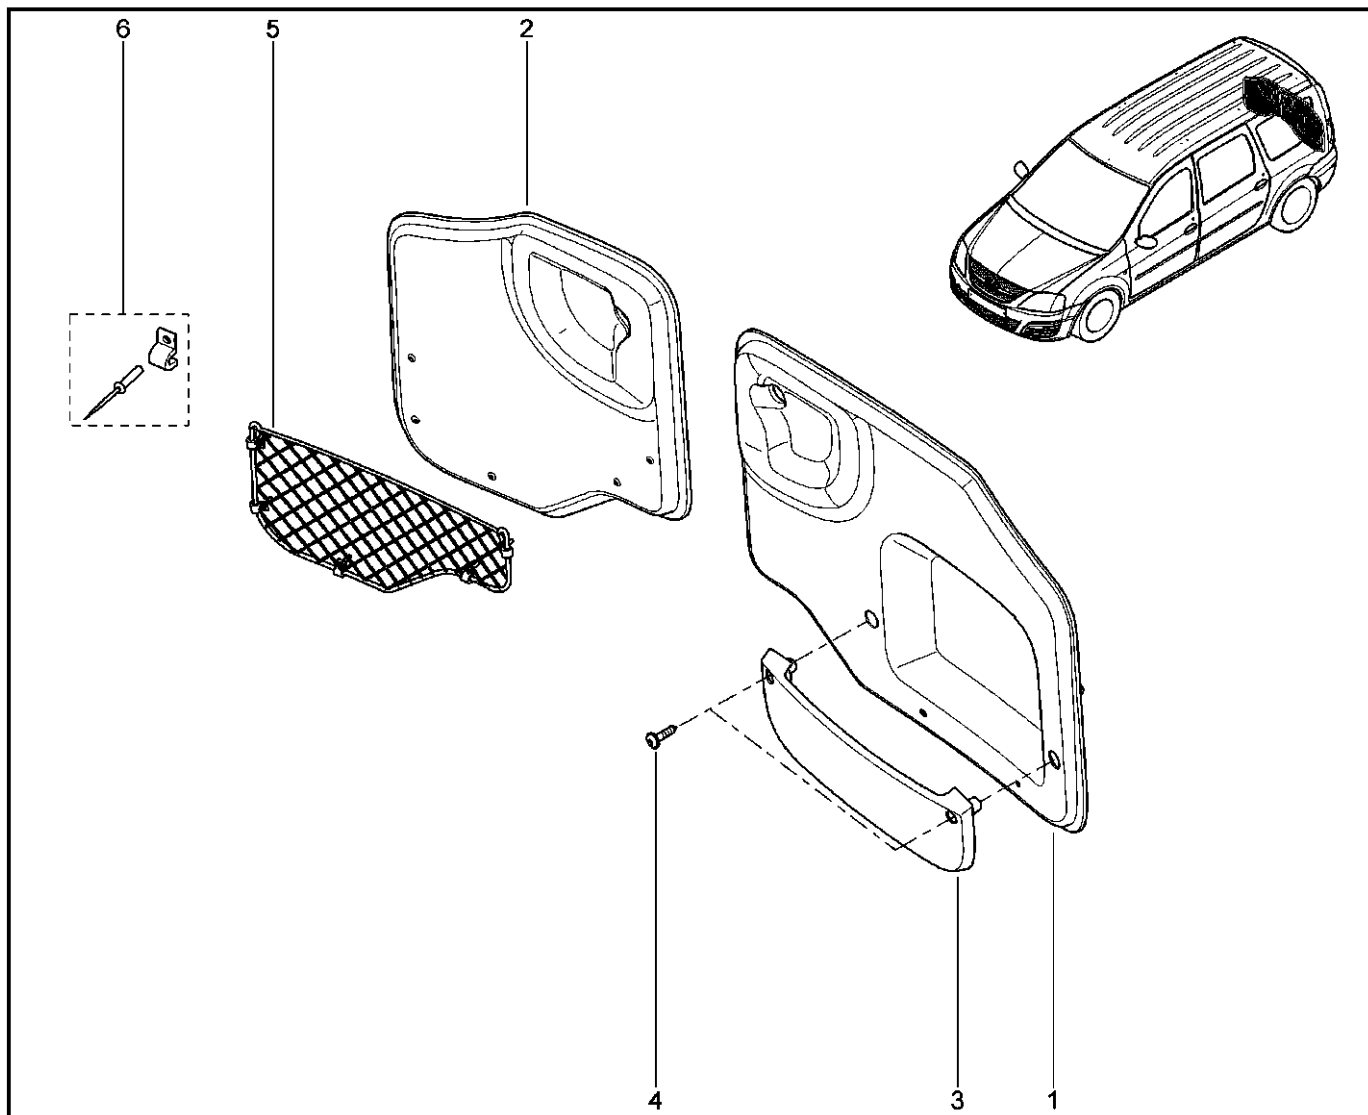

ОБИВКА ЗАДНИХ ДВЕРЕЙ

710520

KS015-41		KSOY5-42		RS015-41		RSOY5-42		FS015-40		FS015-41	
№ поз.	№ извещ. об изм.	Дата выпуска изв.	Вкл. в з/ч	Номер детали	Вариант	Применяемость	Кол.	Наименование			
1			+	6001549458			1	Обивка двери задка левой			
2			+	6001549460			1	Обивка двери задка правой			
3			+	8200820437			1	Карман для хранения мелких вещей, дверь задка			
4			+	7703017108			1	Винт с выпуклой цилиндрической головкой			
5			+	8200476951			1	Сетка для хранения мелких вещей			
6			+	6001551455			1	Сетка для хранения мелких вещей на обивке правой двери задка