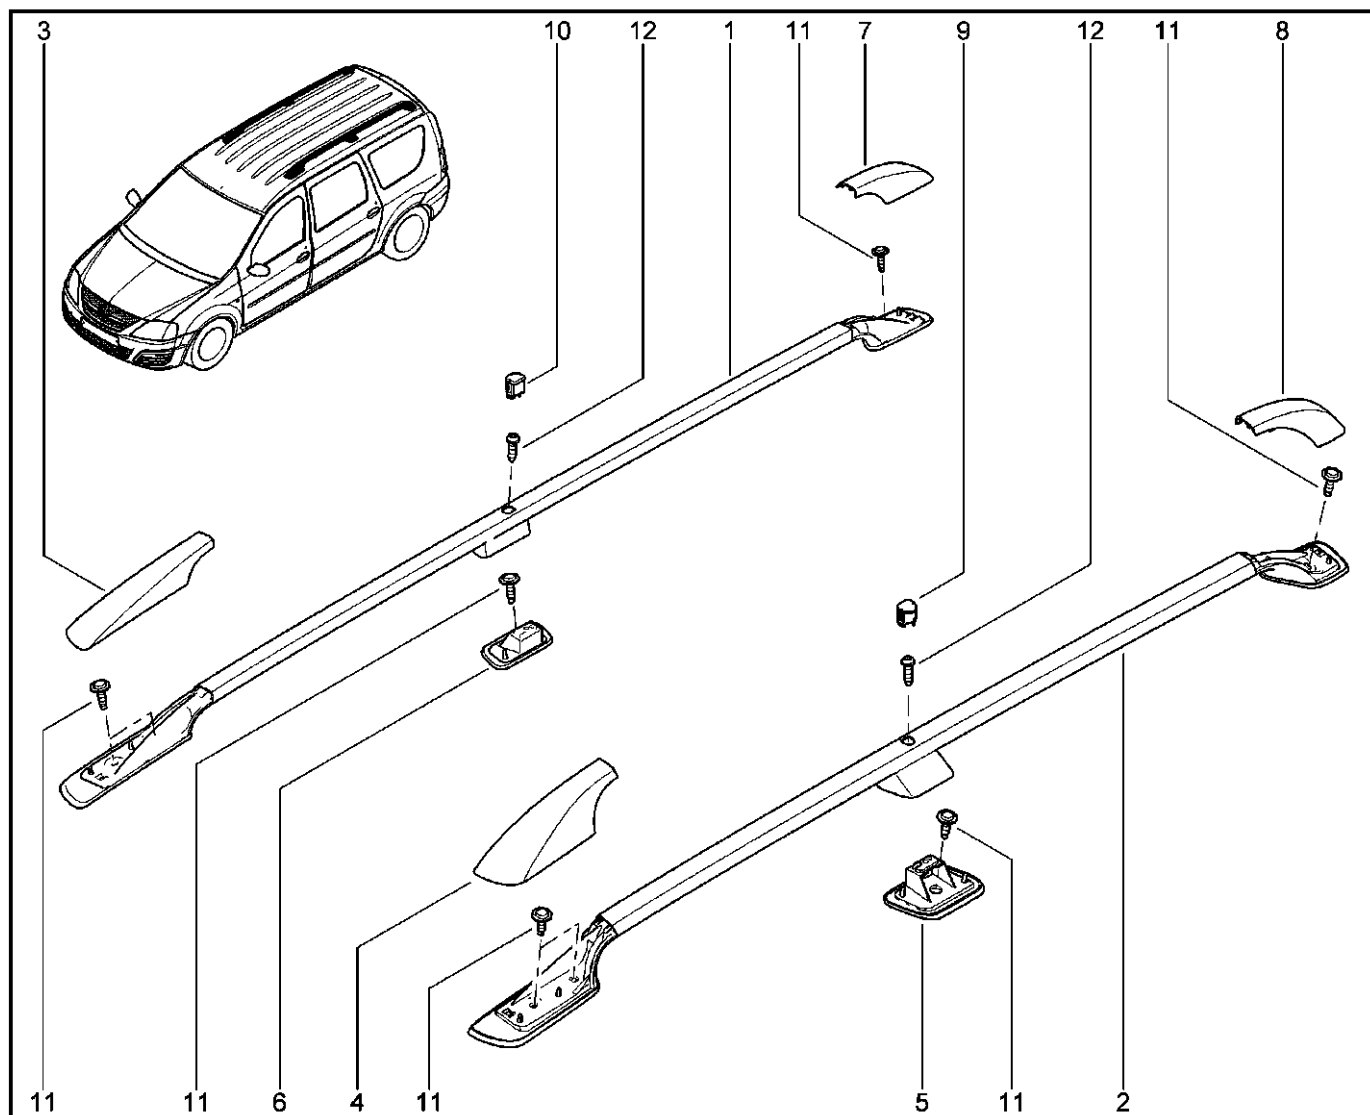

ЛОЖЕМЕНТ БАГАЖНИКА

598010

KS015-41		KSOY5-42		RS015-41		RSOY5-42		FS015-40		FS015-41	
№ поз.	№ извещ. об изм	Дата выпуска изв	Вкл. в з/ч	Номер детали	Вариант	Применяемость	Кол.	Наименование			
1			+	6001549317			1	Ложемент багажника крышки правый			
2			+	6001549320			1	Ложемент багажника			
3			+	6001549375			1	Облицовка правого рейлинга передняя			
4			+	6001549376			1	Облицовка левого рейлинга передняя			
5			+	6001549377			1	Кронштейн крепления левого ложемент			
6			+	6001549378			1	Кронштейн крепления правого ложемент			
7			+	6001549379			1	Облицовка правого ложемент багажника			
8			+	6001549380			1	Облицовка правого ложемент багажника			
9			+	6001549381			1	Накладка болта крепления рейлинга			
10			+	6001549382			1	Накладка болта крепления рейлинга			
11			+	7703008192			1	Большой шуруп с полукруглой головкой			
12			+	6001548234			1	Болт