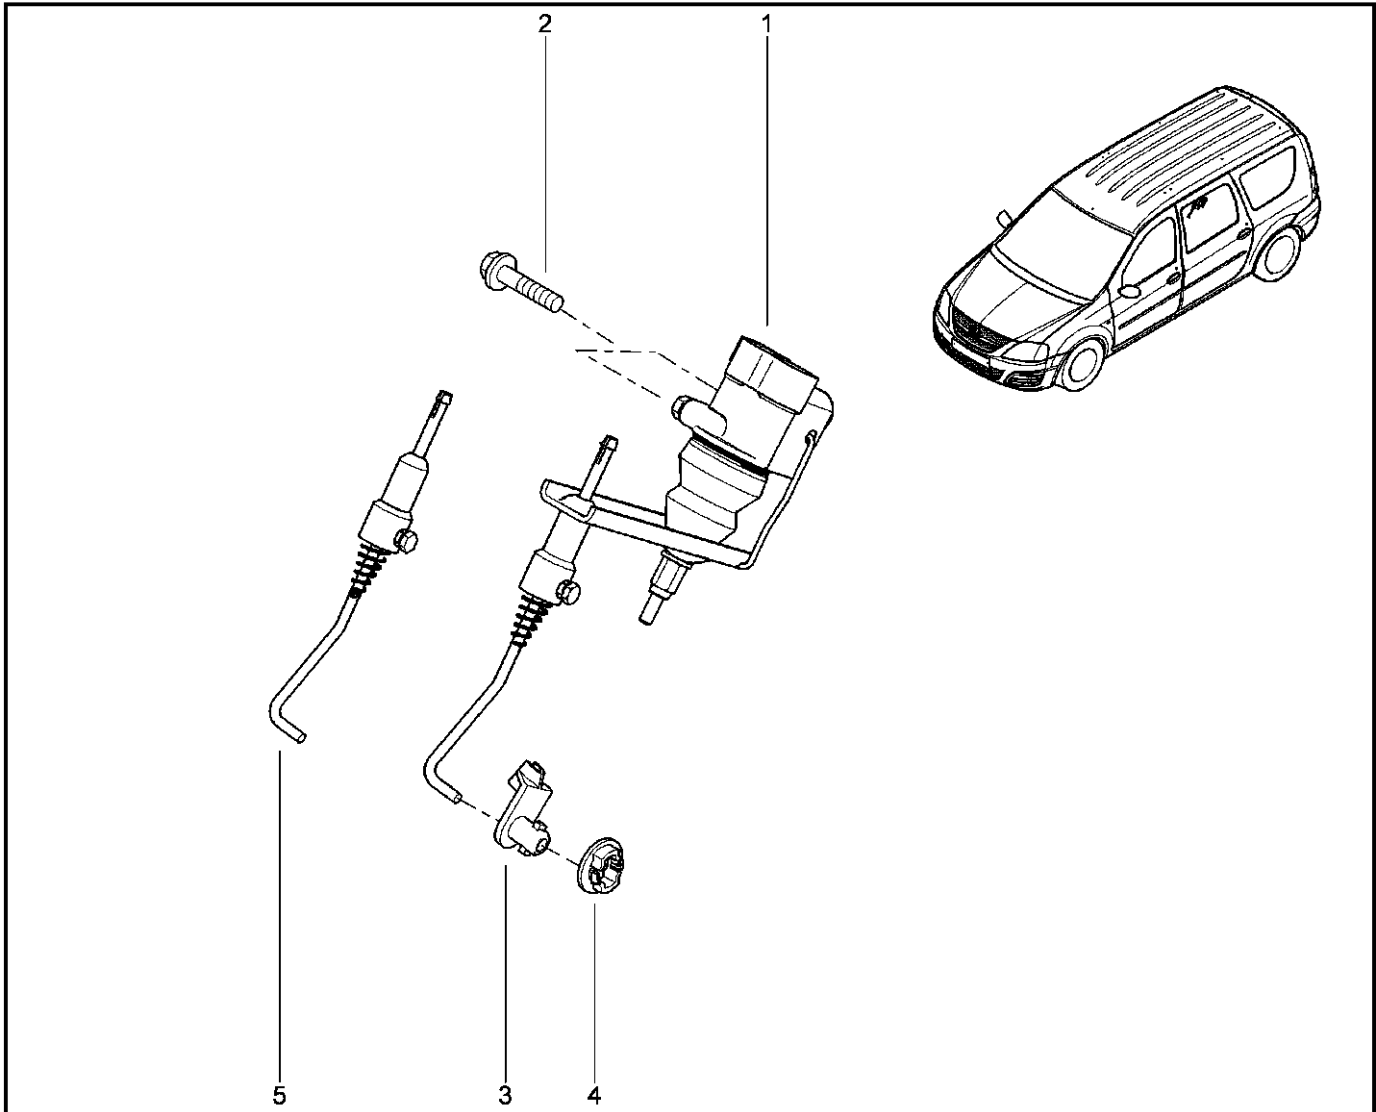

**РЕГУЛЯТОР ТОРМОЗНЫХ СИЛ**

**377010**

		KS015-41	KSOY5-42	RS015-41	RSOY5-42	FS015-40	FS015-41		
№ поз.	№ извещ. об изм	Дата выпуска изв	Вкл. в з/ч	Номер детали	Вари ант	Применяемость	Кол.	Наименование	
1			+	464002332R			1	Регулятор тормозных сил	
1			+	464003436R			1	Регулятор тормозных сил	
1			+	8201038335		без АБС	1	Регулятор тормозных сил	
1			+	8201038340		без АБС	1	Регулятор тормозных сил	
2			+	7703101548		без АБС	1	Болт М7х100	
3			+	6001548325		без АБС	1	Скоба крепления	
4			+	6001548379		без АБС	1	Фиксатор	
5			+	6001550928		без АБС	1	Тяга привода регулятора тормозного усилия	