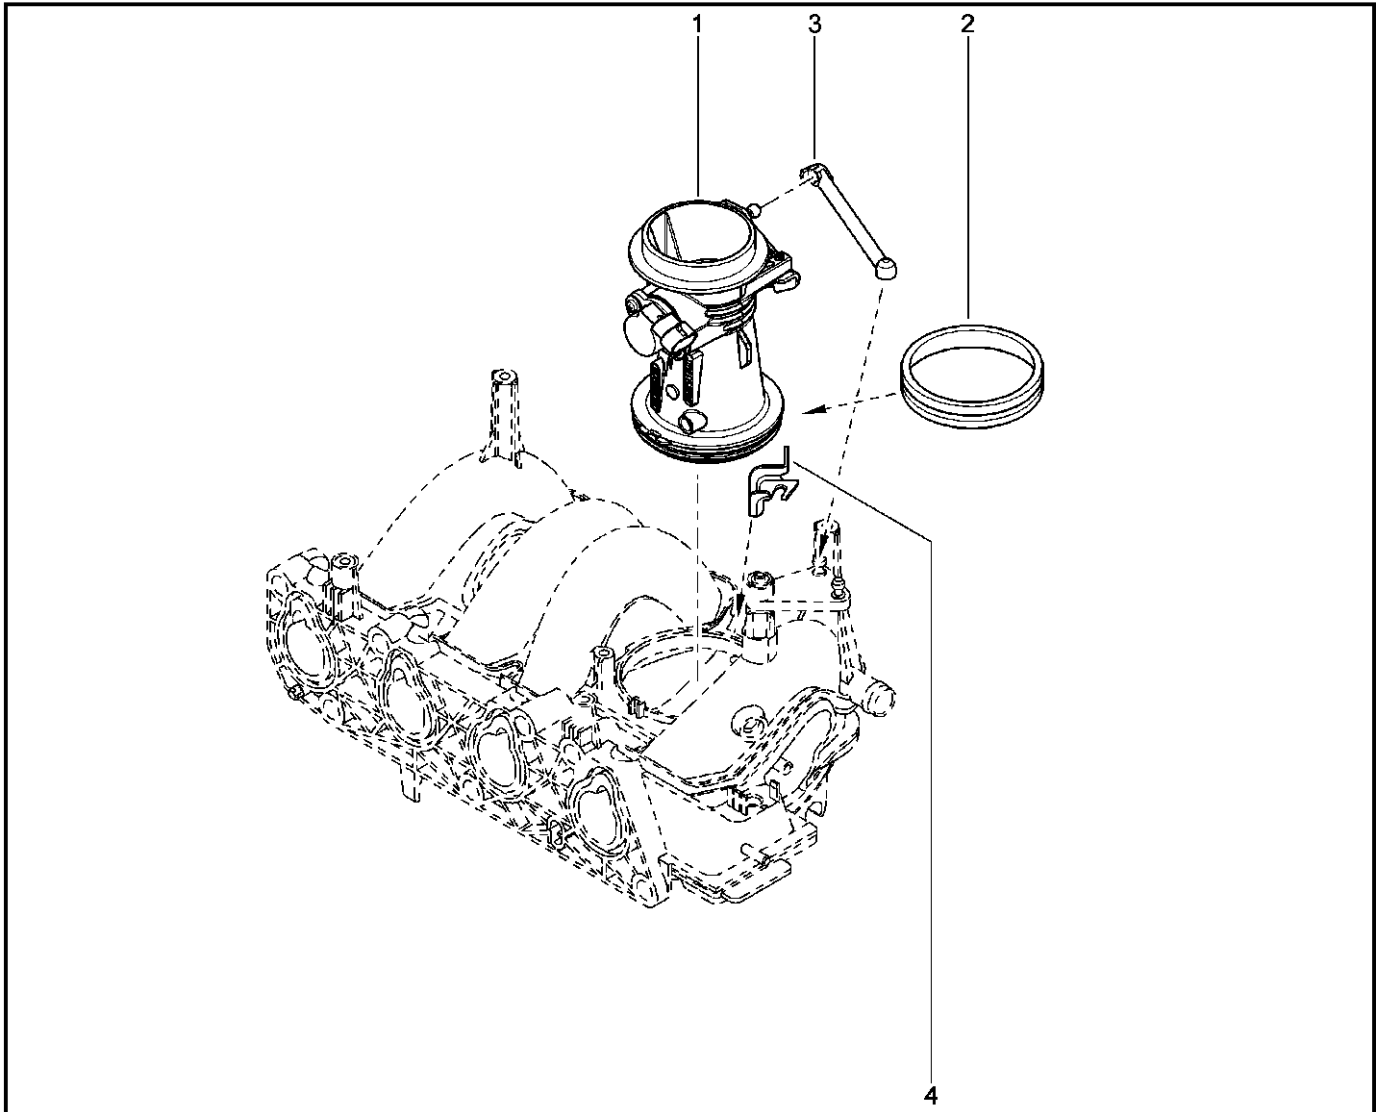

ЗАСЛОНКА [8 КЛ]

124130

		KS015-41	RS015-41	FS015-40	FS015-41			
№ поз.	№ извещ. об изм	Дата выпуска изв	Вкл. в з/ч	Номер детали	Вариант	Применяемость	Кол.	Наименование
1				8200908869				Корпус дроссельный заслонки
2				7701047579				Прокладка корпуса дроссельной заслонки
3				8200851609				Тяга дроссельной заслонки
4				8200545903				Болт крепления кронштейна дроссельного узла