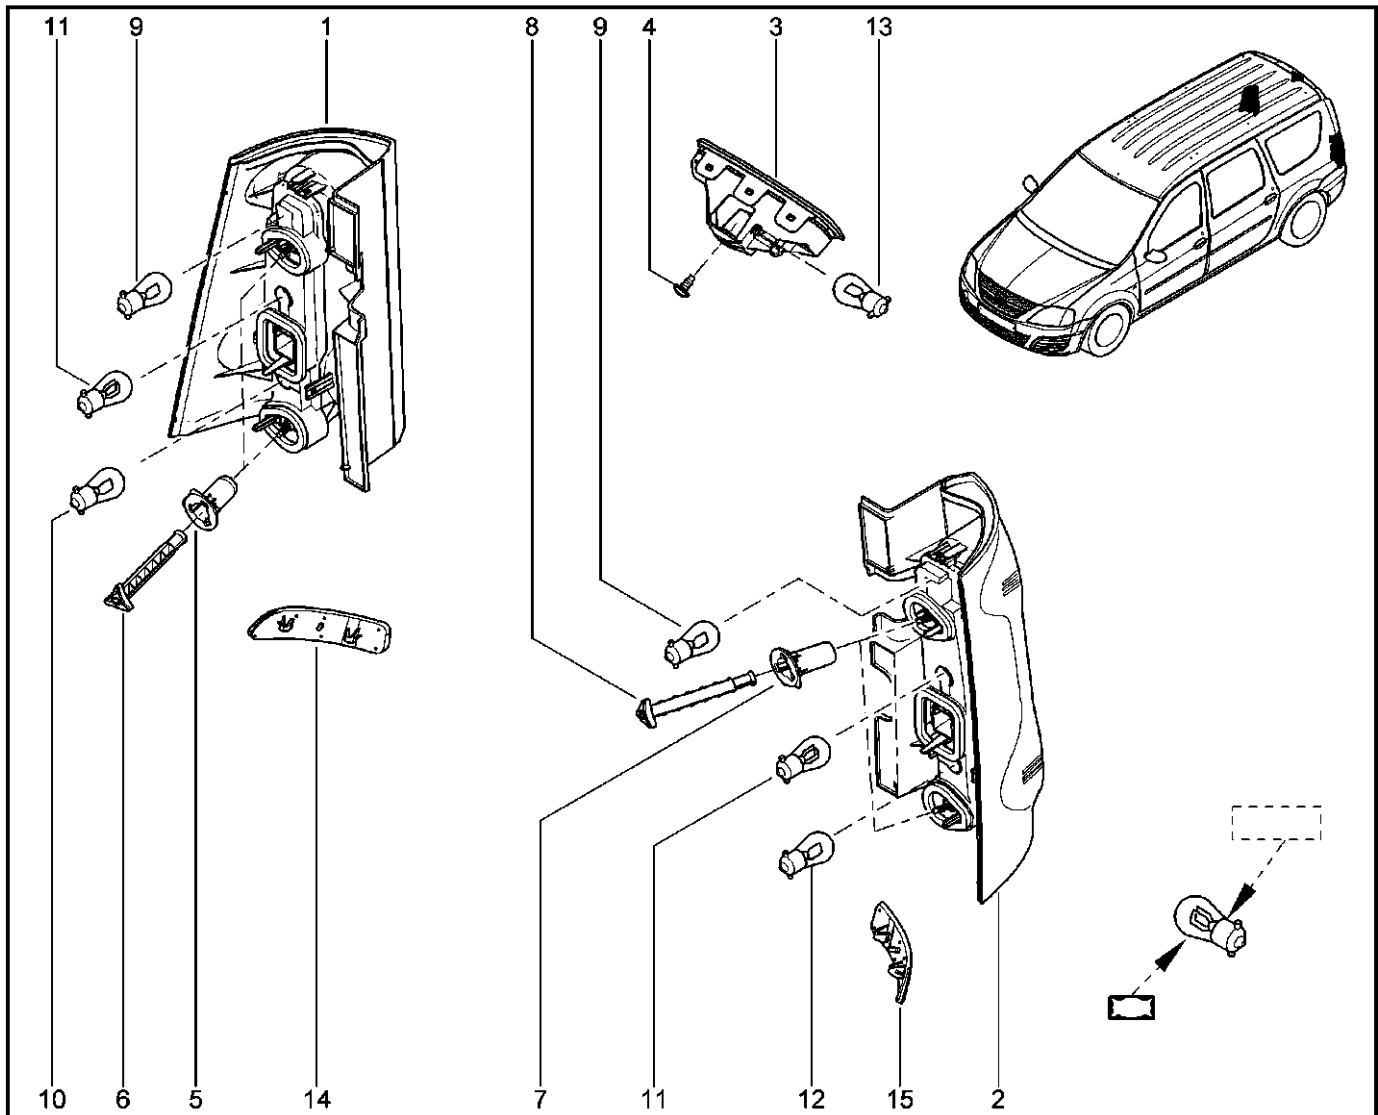

ФОНАРЬ ЗАДНИЙ

811012

KS015-41		KSOY5-42		RS015-41		RSOY5-42		FS015-40		FS015-41	
№ поз.	№ извещ. об изм	Дата выпуска изв	Вкл. в з/ч	Номер детали	Вари ант	Применяемость	Кол.	Наименование			
1			+	8200864610			1	Фонарь задний правый			
2			+	8200864512			1	Фонарь задний левый			
3			+	6001549108			1	Дополнительный сигнал торможения			
3			+	6001549109			1	Дополнительный сигнал торможения			
4			+	7703008193			1	Большой болт с полукруглой головкой			
5			+	6001549110			1	Дополнительный сигнал торможения			
6			+	6001549111			1	Гайка пластмассовая			
7			+	6001549110			1	Направляющая пластмассовой гайки крепления фонаря заднего левого			
8			+	6001549111			1	Гайка пластмассовая			
9			+	7701038624			1	Лампа накаливания PY21W			
10			+	7703097178			1	Лампа накаливания 12V 21W			
11			+	7703097179			1	Лампа накаливания 12V 21/5W			
12			+	7703097178			1	Лампа накаливания 12V 21W