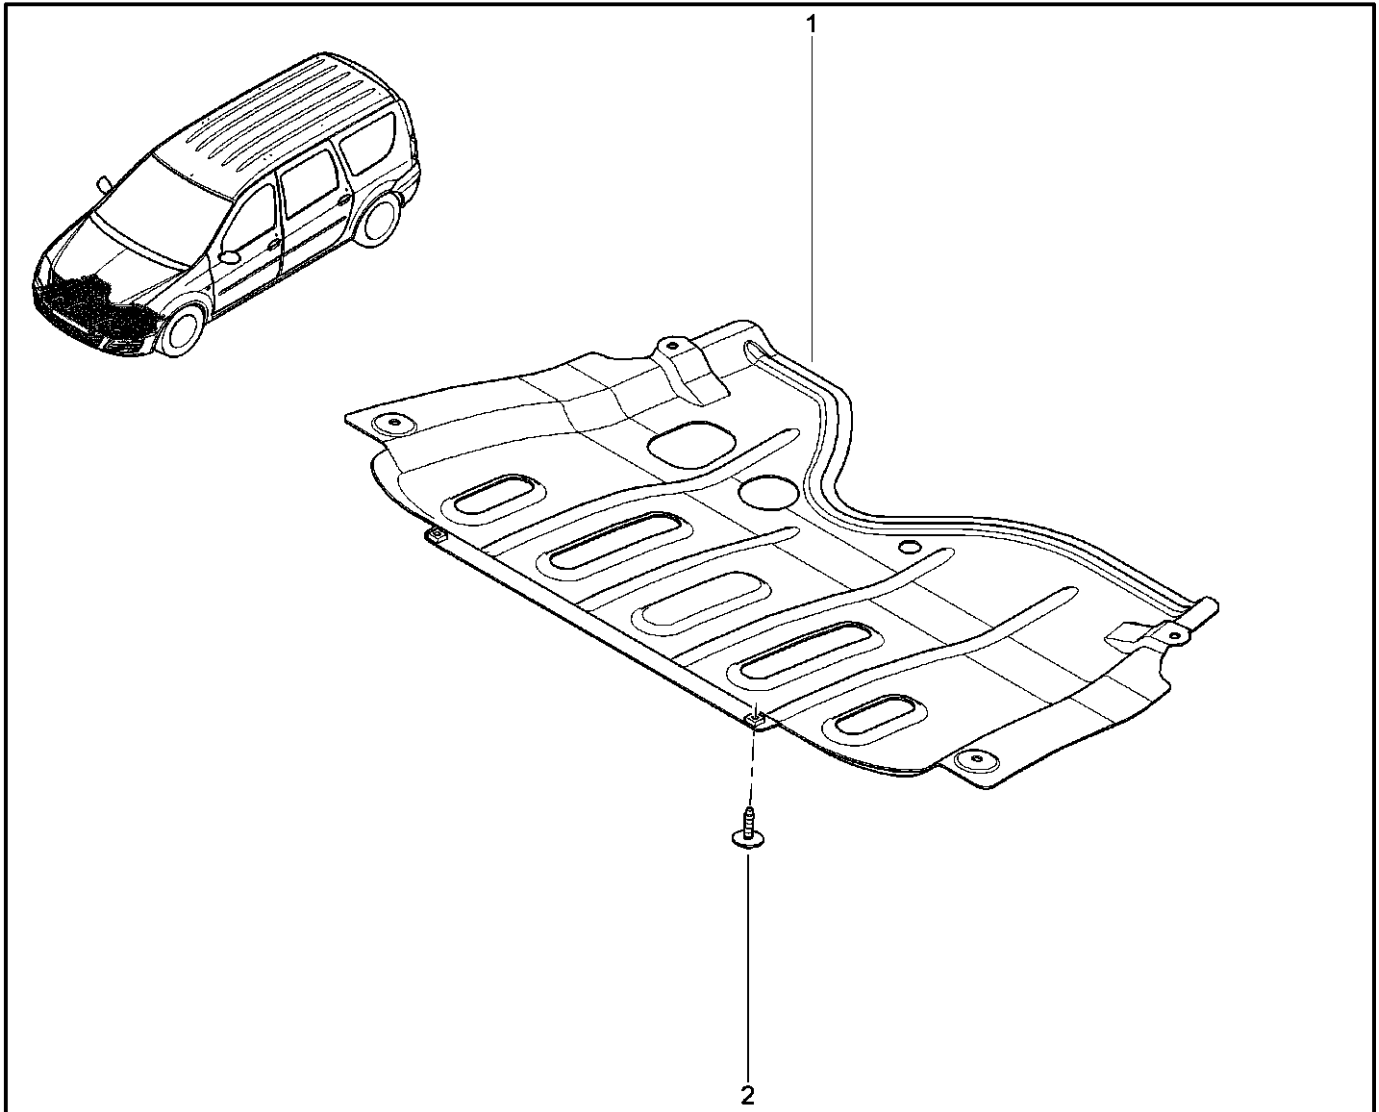

ЗАЩИТА КАРТЕРА

461010

KS015-41		KSOY5-42		RS015-41		RSOY5-42		FS015-40		FS015-41	
№ поз.	№ извещ. об изм	Дата выпуска изв	Вкл. в з/ч	Номер детали	Вариант	Применяемость	Кол.	Наименование			
1			+	758909457R			1	Защита масляного картера двигателя			
2			+	7703101579			1	Болт шестигранный