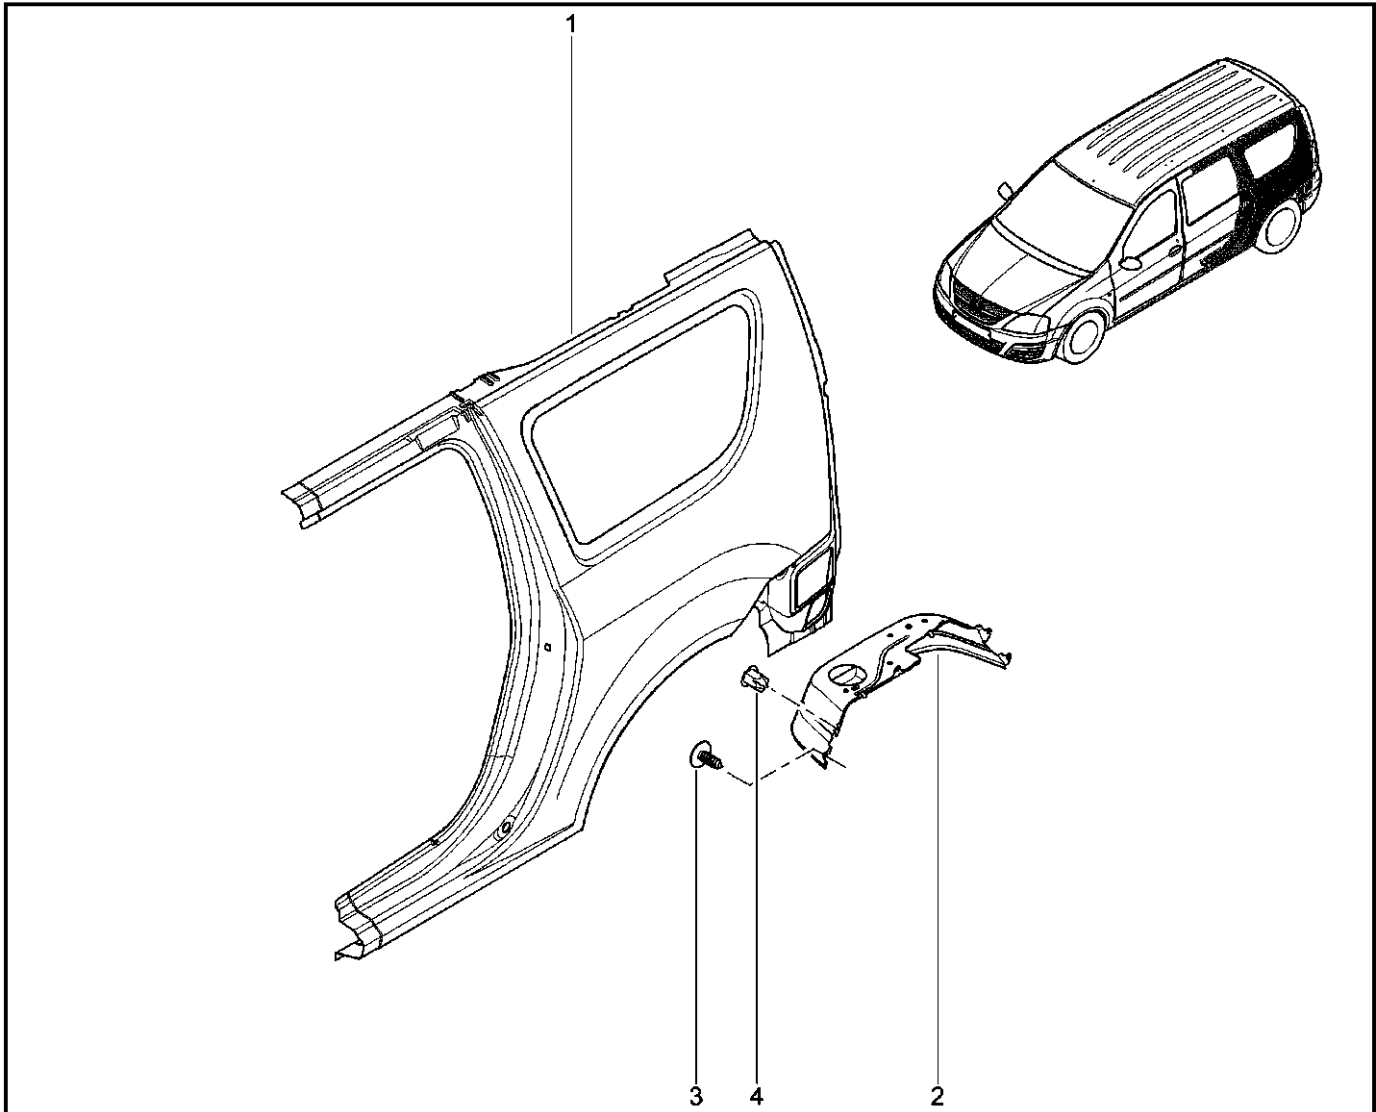

БОКОВИНА ЗАДНЯЯ ЛЕВАЯ

430210

		KS015-41	KSOY5-42	RS015-41	RSOY5-42	FS015-40	FS015-41		
№ поз.	№ извещ. об изм	Дата выпуска изв	Вкл. в з/ч	Номер детали	Вариант	Применяемость	Кол.	Наименование	
1			+	6001548804			1	Панель заднего крыла в сборе	
1			+	6001548806			1	Панель заднего крыла в сборе	
2			+	767K13863R			1	Кронштейн в сборе левый	
3			+	7703016594			1	Большой саморез с полукруглой головкой	
4			+	7703081184			1	Клипса крепления кронштейна