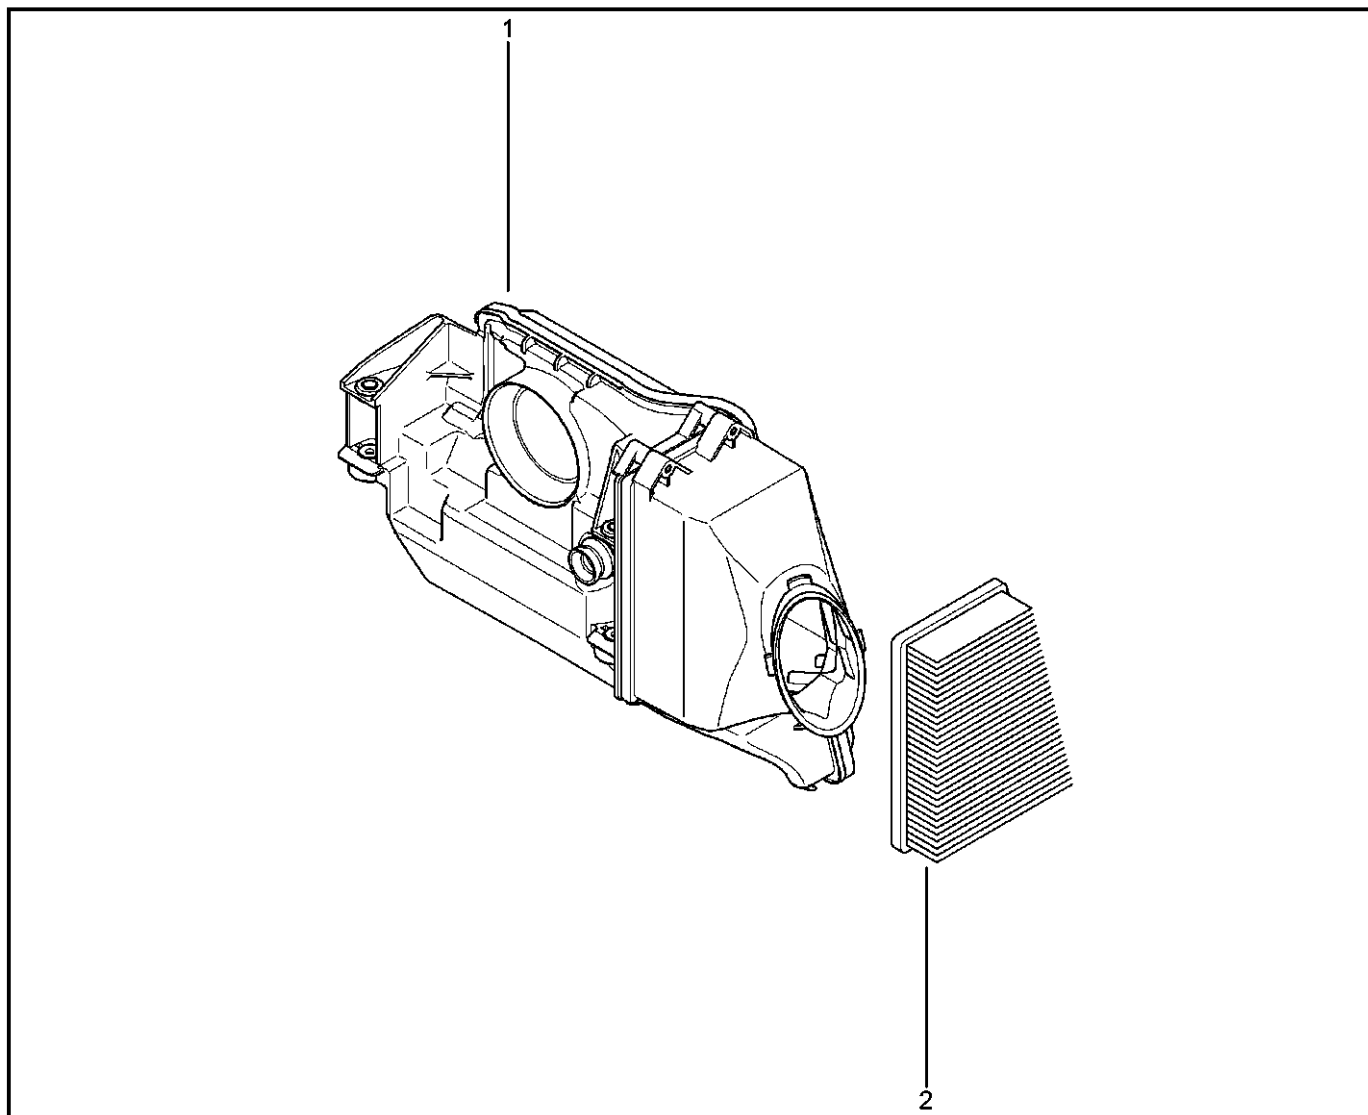

ФИЛЬТР ВОЗДУШНЫЙ

135230

KS015-41		KSOY5-42		RS015-41		RSOY5-42		FS015-40		FS015-41	
№ поз.	№ извещ. об изм	Дата выпуска изв	Вкл. в з/ч	Номер детали	Вариант	Применяемость	Кол.	Наименование			
1			+	8200420862			1	Воздушный фильтр			
2			+	8200431051			1	Элемент фильтрующий