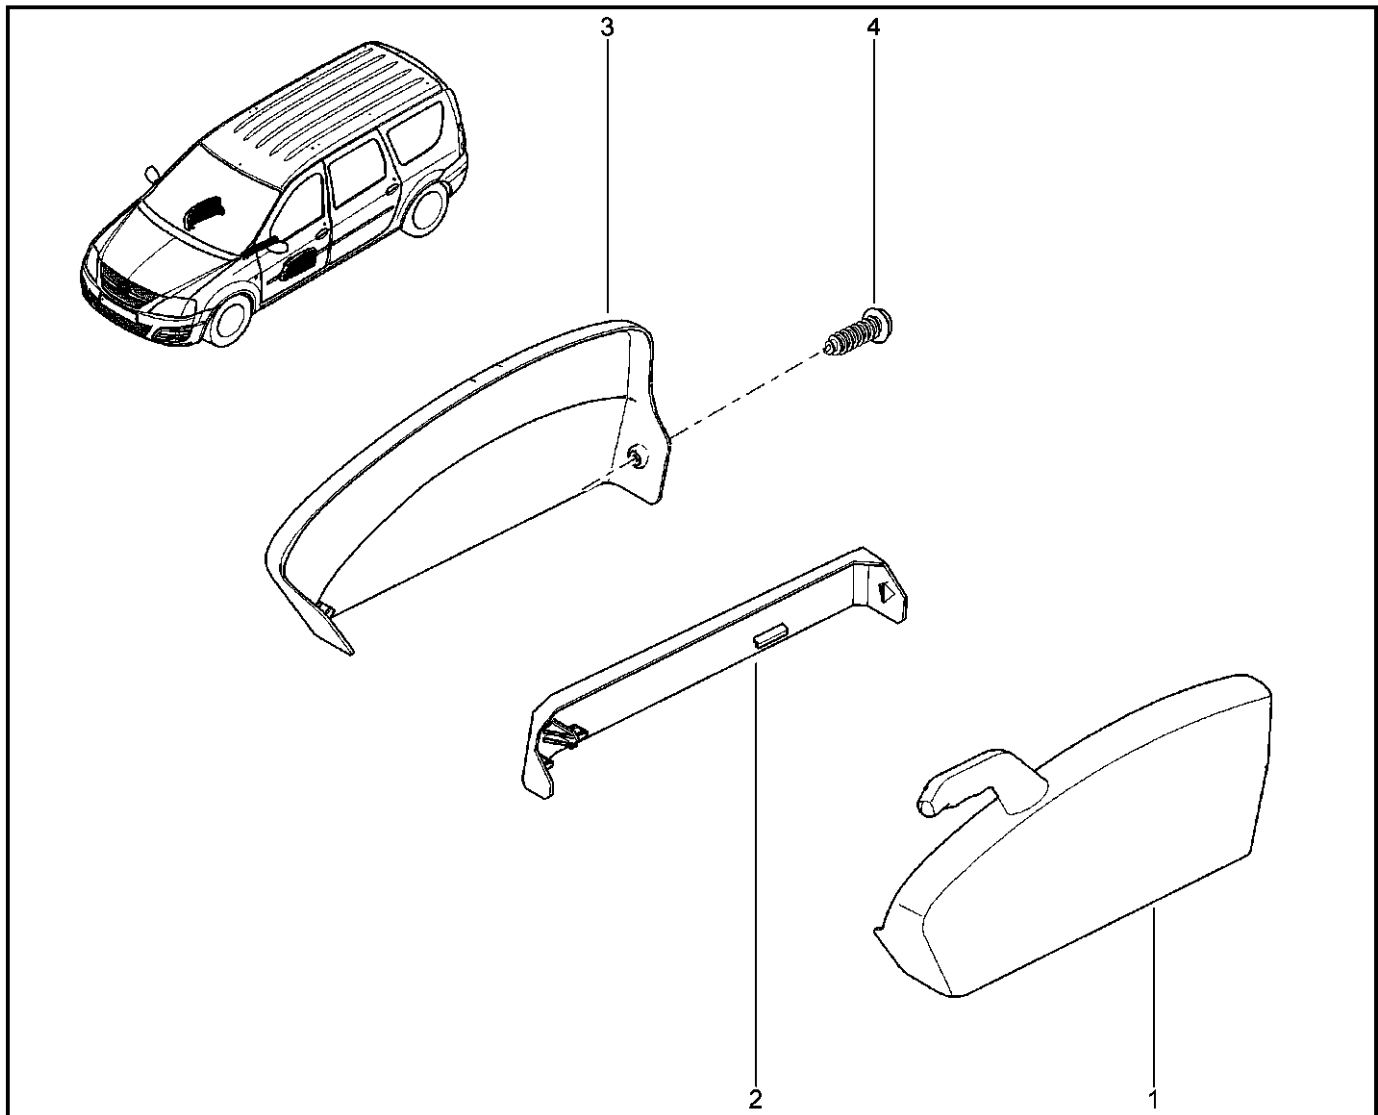

ОБЛИЦОВКА ПЕРЕДНИХ СИДЕНИЙ

754010

				KS015-41	KSOY5-42	RS015-41	RSOY5-42	FS015-40	FS015-41
№ поз.	№ извещ. об изм	Дата выпуска изв	Вкл. в з/ч	Номер детали	Вариант	Применяемость	Кол.	Наименование	
1			+	6001550397			1	Кожух наружный левый	
1			+	6001550398			1	Кожух наружный левый	
2			+	6001550399			1	Накладка внутренняя левая	
3			+	6001550396			1	Кожух наружный правый	
4			+	7703016573			1	Болт с круглой головкой