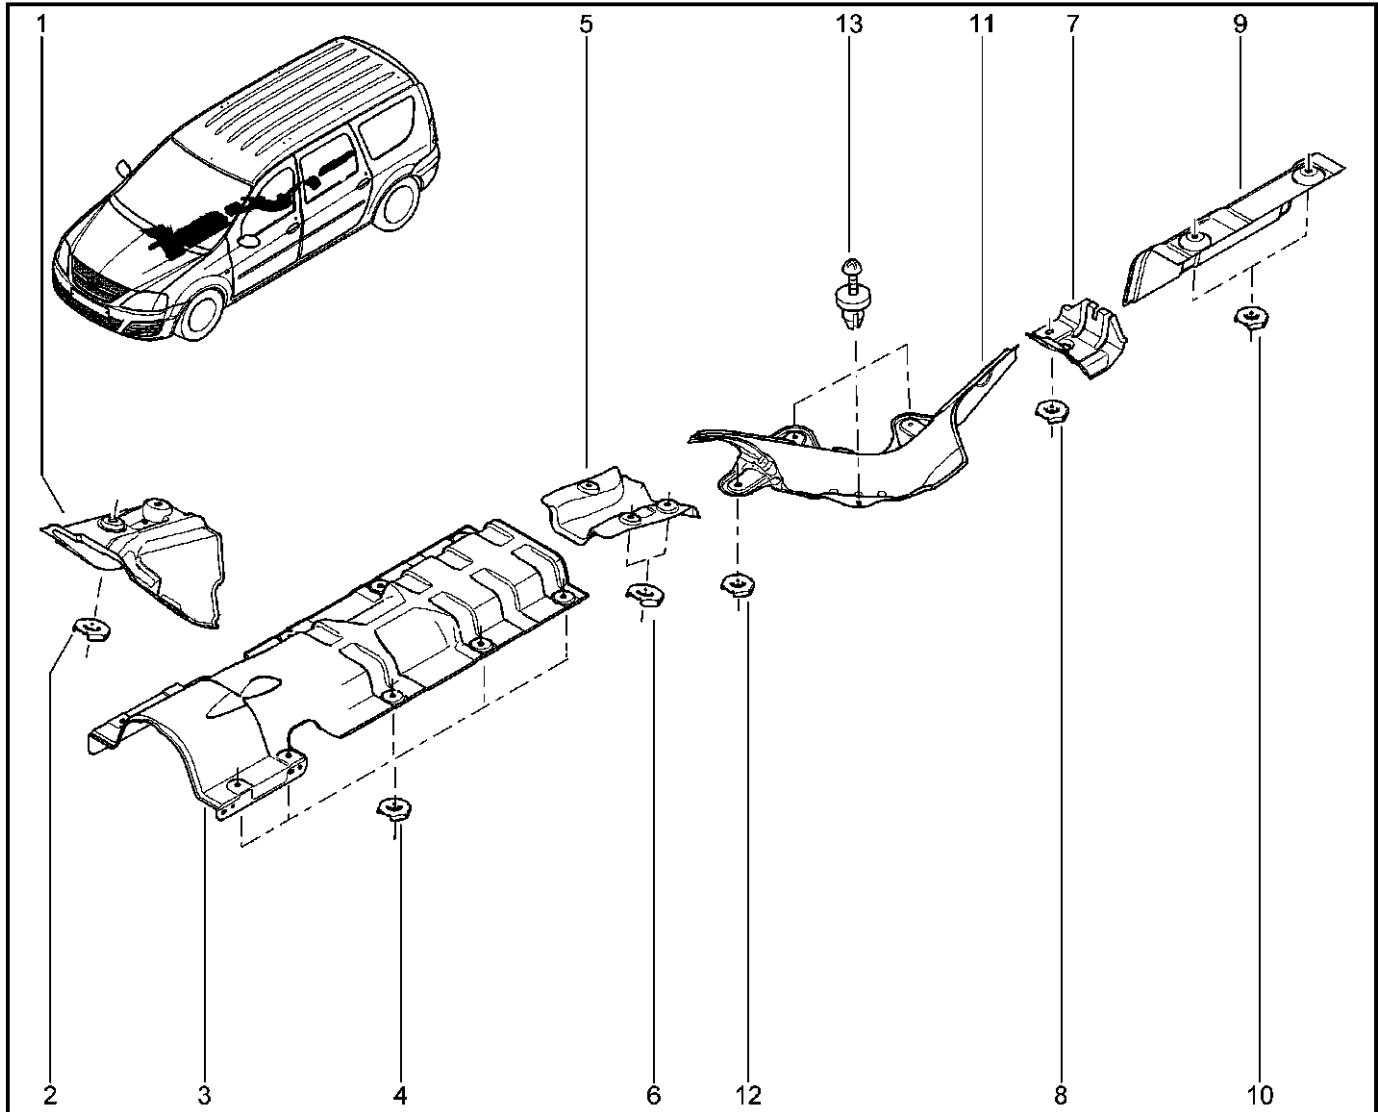

ТЕРМОЗАЩИТА

195410

KS015-41		KSOY5-42		RS015-41		RSOY5-42		FS015-40		FS015-41	
№ поз.	№ извещ. об изм	Дата выпуска изв	Вкл. в з/ч	Номер детали	Вари ант	Применяемость	Кол.	Наименование			
1			+	6001548874			1	Экран термозащитный туннеля пола передний			
2			+	7703041045			1	Пружинная гайка Ø 5			
3			+	6001548875			1	Экран термозащитный туннеля пола задний			
4			+	7703041045			1	Пружинная гайка Ø 5			
5			+	6001548876			1	Экран термозащитный привода стояночного тормоза			
6			+	7703041045			1	Пружинная гайка Ø 5			
7			+	6001548877			1	Экран термозащитный, задняя подвеска			
8			+	7703041045			1	Пружинная гайка Ø 5			
9			+	6001549782			1	Термоэкран			
10			+	7703041045			1	Пружинная гайка Ø 5			
11			+	747611882R			1	Экран термозащитный бензобака			
12			+	7703041045			1	Пружинная гайка Ø 5			
13			+	6001544713			1	Фиксатор щитка топливного бака