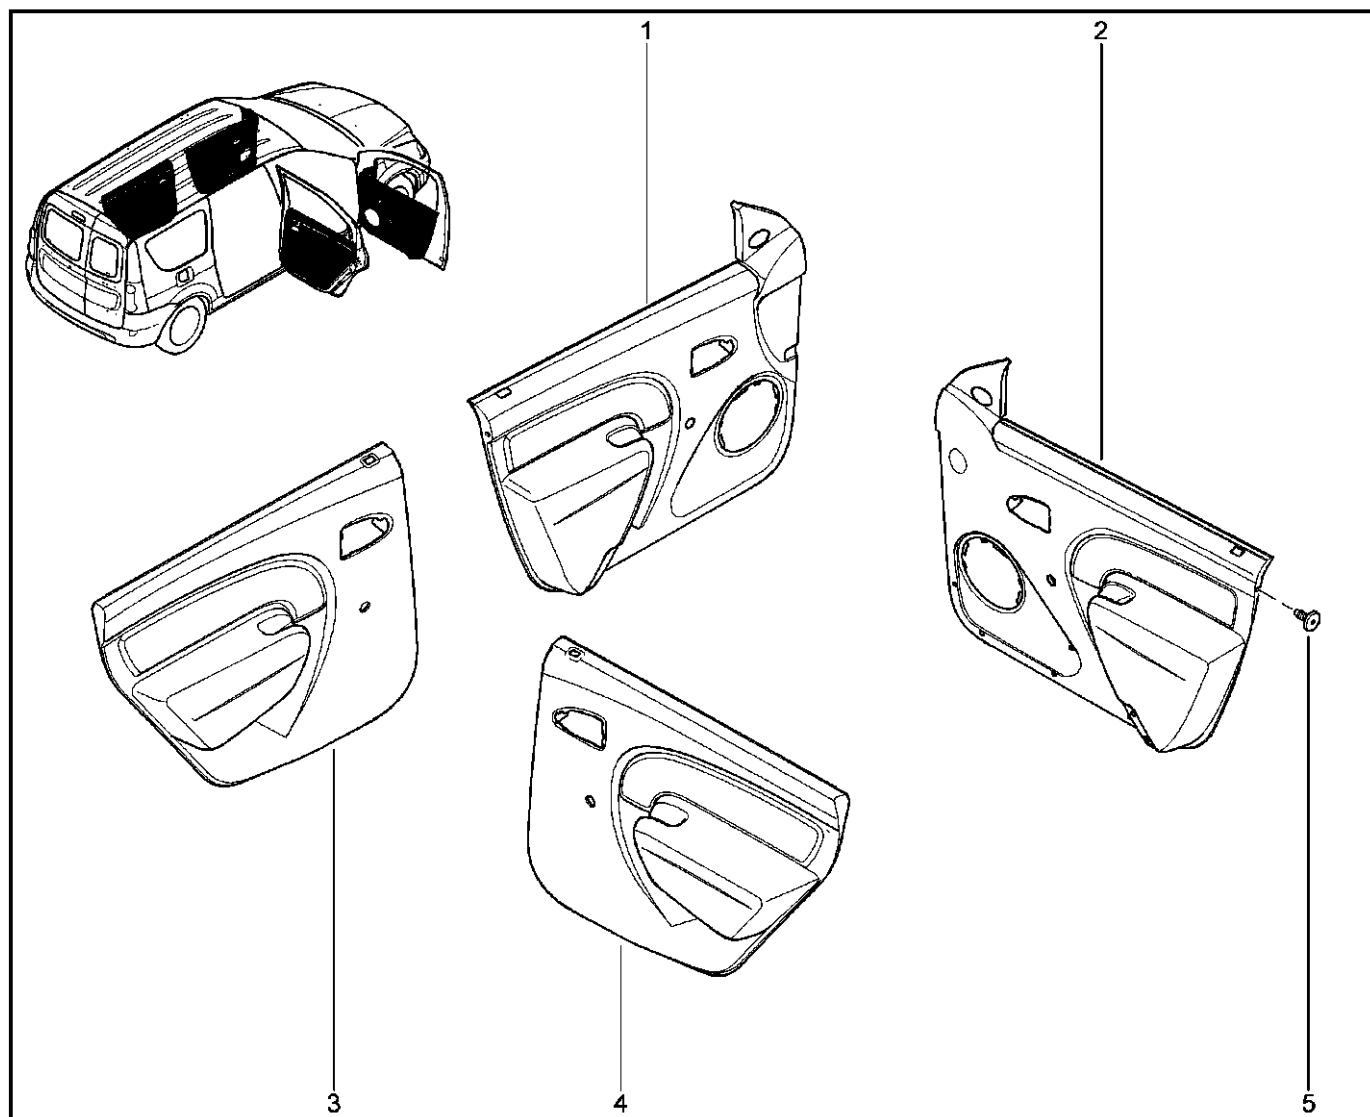

## ОБИВКА ДВЕРЕЙ

720112

KS015-41		KSOY5-42		RS015-41		RSOY5-42		FS015-40		FS015-41	
№ поз.	№ извещ. об изм	Дата выпуска изв	Вкл. в з/ч	Номер детали	Вариант	Применяемость	Кол.	Наименование			
3			+	8450000710		цвет интерьера – мокка	1	Обивка панели двери задней левой			
4			+	8450000343		цвет интерьера – карбон	1	Обивка панели двери задней правой			
4			+	8450000707		цвет интерьера – тропик	1	Обивка панели двери задней правой			
4			+	8450000708		цвет интерьера – мокка	1	Обивка панели двери задней правой			
5			+	7703016574			1	Большой саморез с полукруглой головкой			