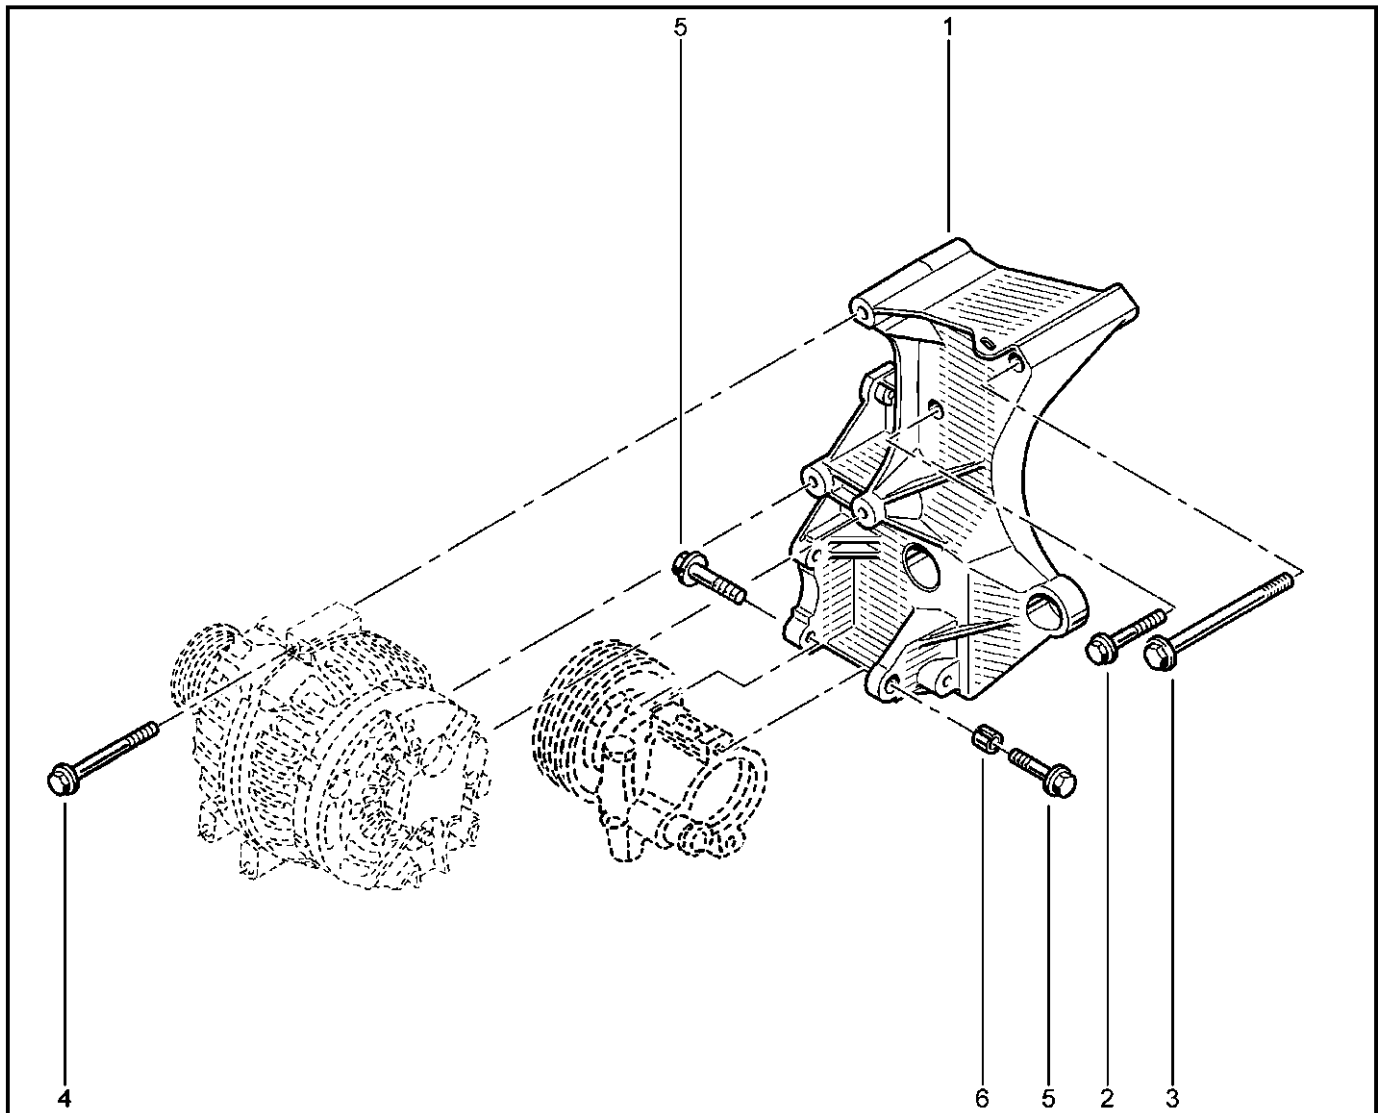

КРОНШТЕЙН НАВЕСНОГО ОБОРУДОВАНИЯ [8 КЛ]

152112

KS015-41		KSOY5-42		RS015-41		RSOY5-42		FS015-40		FS015-41	
№ поз.	№ извещ. об изм	Дата выпуска изв	Вкл. в з/ч	Номер детали	Вариант	Применяемость	Кол.	Наименование			
1			+	8200849813		с ГУР без кондиционера	1	Кронштейн навесных агрегатов агрегатов			
2			+	7703002942		с ГУР с кондиционером	1	Болт шестигранный с буртиком			
3			+	7703002682		с ГУР	1	Болт шестигранный с буртиком			
4			+	7703002209			1	Болт шестигранный с буртиком М			
5			+	7703002755			1	Болт шестигранный с буртиком			
5			+	7703002949			1	Болт шестигранный с буртиком			
6			+	654103886R			1	Болт шестигранный с буртиком М			
6			+	7703002209			1	Болт шестигранный с буртиком М