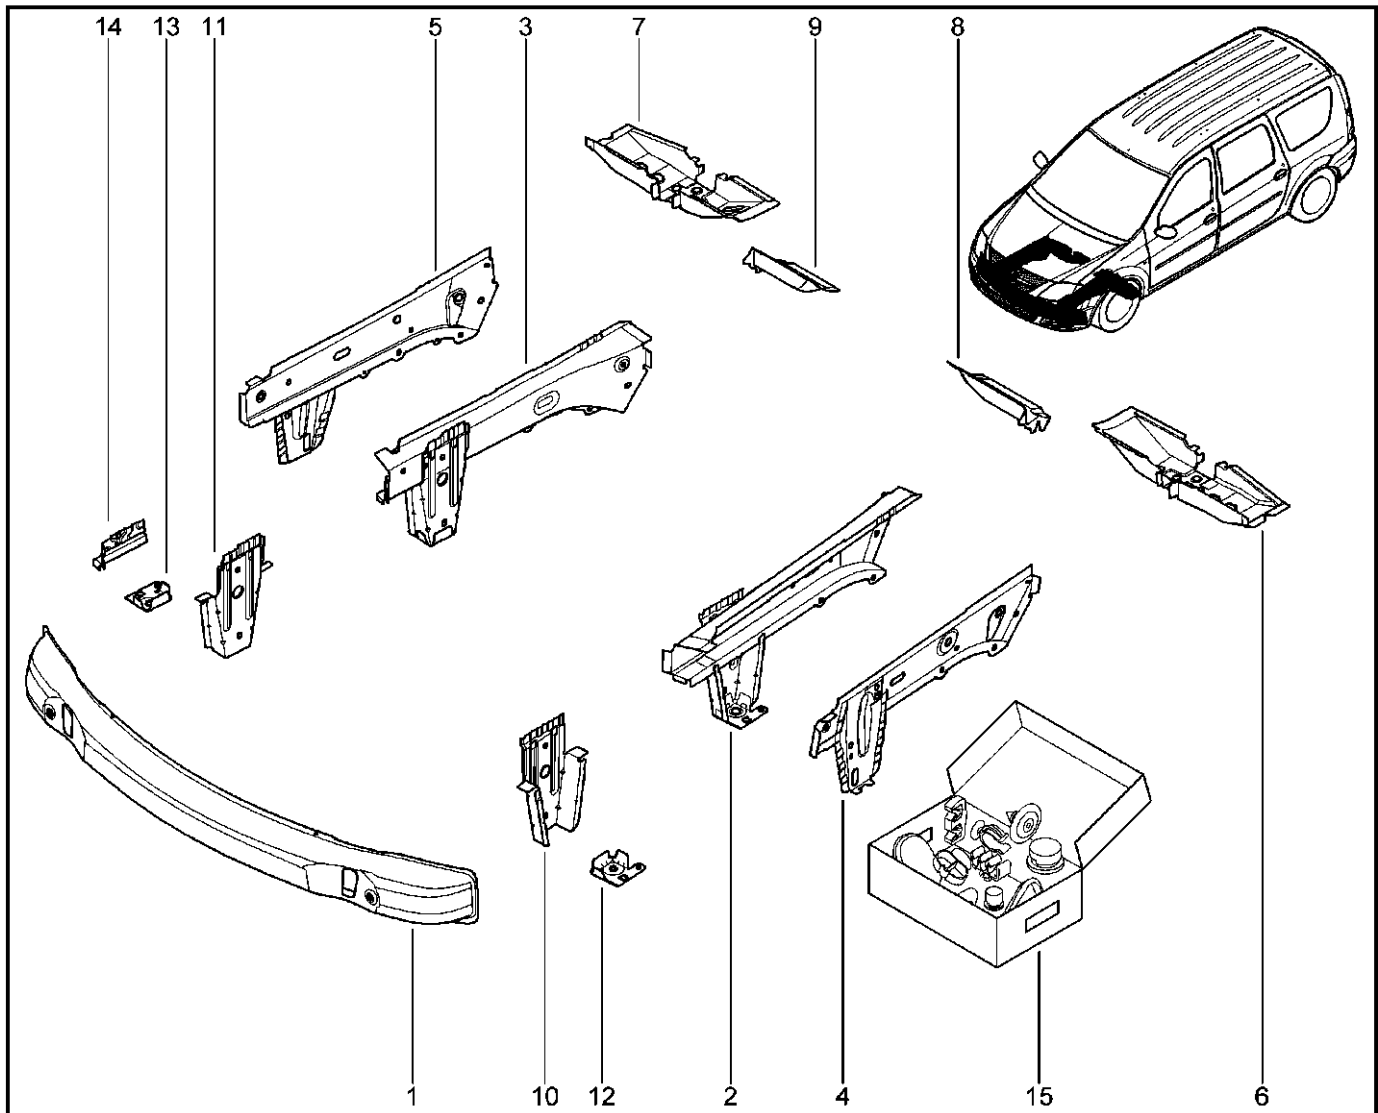

ЭЛЕМЕНТЫ НИЖНИЕ ПЕРЕДНИЕ

411010

KS015-41		KSOY5-42		RS015-41		RSOY5-42		FS015-40		FS015-41	
№ поз.	№ извещ. об изм	Дата выпуска изв	Вкл. в з/ч	Номер детали	Вари ант	Применяемость	Кол.	Наименование			
11			+	759229284R			1	Передний узел крепления подрамника подвески, правый			
12			+	544117304R			1	Кронштейн крепления подрамника передней подвески ПЛ			
13			+	751522220R			1	Опора крепления			
14			+	6001546730			1	Кронштейн задний буксировочной проушины в сборе			
15			+	7711422384			1	Комплект фиксаторов