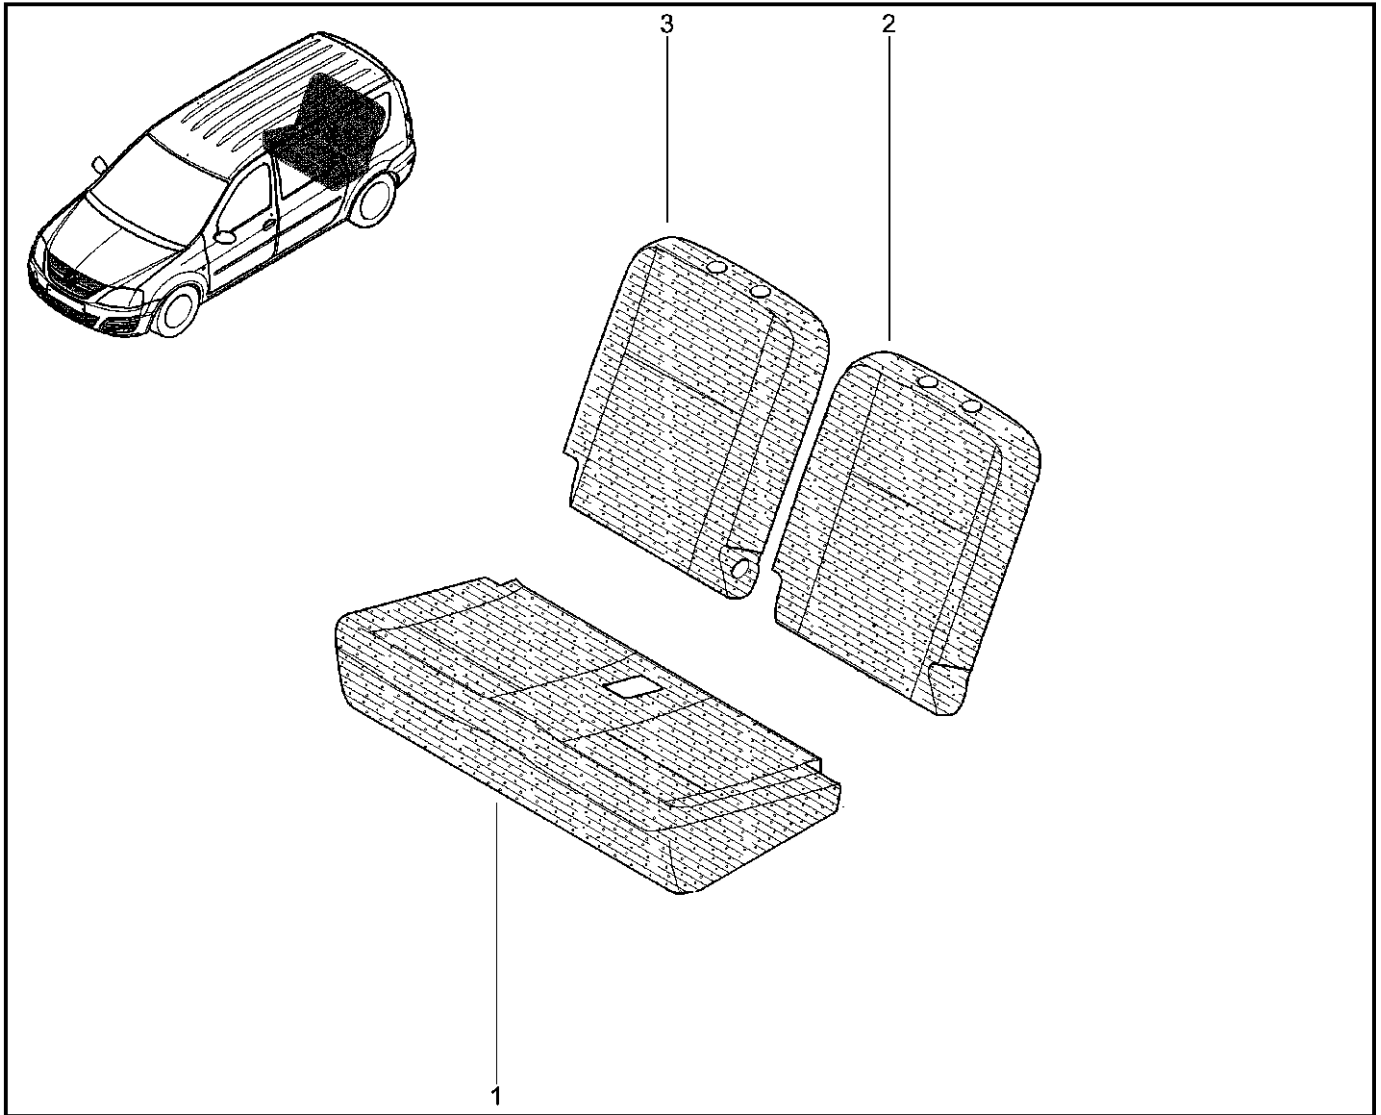

ПОДУШКА, СПИНКА ЗАДНИХ СИДЕНИЙ (1/3)

781051

KS015-41		KSOY5-42		RS015-41		RSOY5-42		FS015-40		FS015-41	
№ поз.	№ извещ. об изм	Дата выпуска изв	Вкл. в з/ч	Номер детали	Вариант	Применяемость	Кол.	Наименование			
1			+	893040093R		цвет интерьера – мокко	1	Обивка подушки сиденья 3-го ряда			
1			+	893040698R		цвет интерьера – карбон	1	Обивка подушки сиденья 3-го ряда			
1			+	893046470R		цвет интерьера – тропик	1	Обивка подушки сиденья 3-го ряда			
2			+	896046265R		цвет интерьера – карбон	1	Обивка спинки сиденья 3-го ряда, левого			
2			+	896047792R		цвет интерьера – мокко	1	Обивка спинки сиденья 3-го ряда, левого			
2			+	896048437R		цвет интерьера – тропик	1	Обивка спинки сиденья 3-го ряда, левого			
3			+	896044006R		цвет интерьера – мокко	1	Обивка спинки сиденья 3-го ряда, правого			
3			+	896044612R		цвет интерьера – карбон	1	Обивка спинки сиденья 3-го ряда, правого			
3			+	896047336R		цвет интерьера – тропик	1	Обивка спинки сиденья 3-го ряда, правого