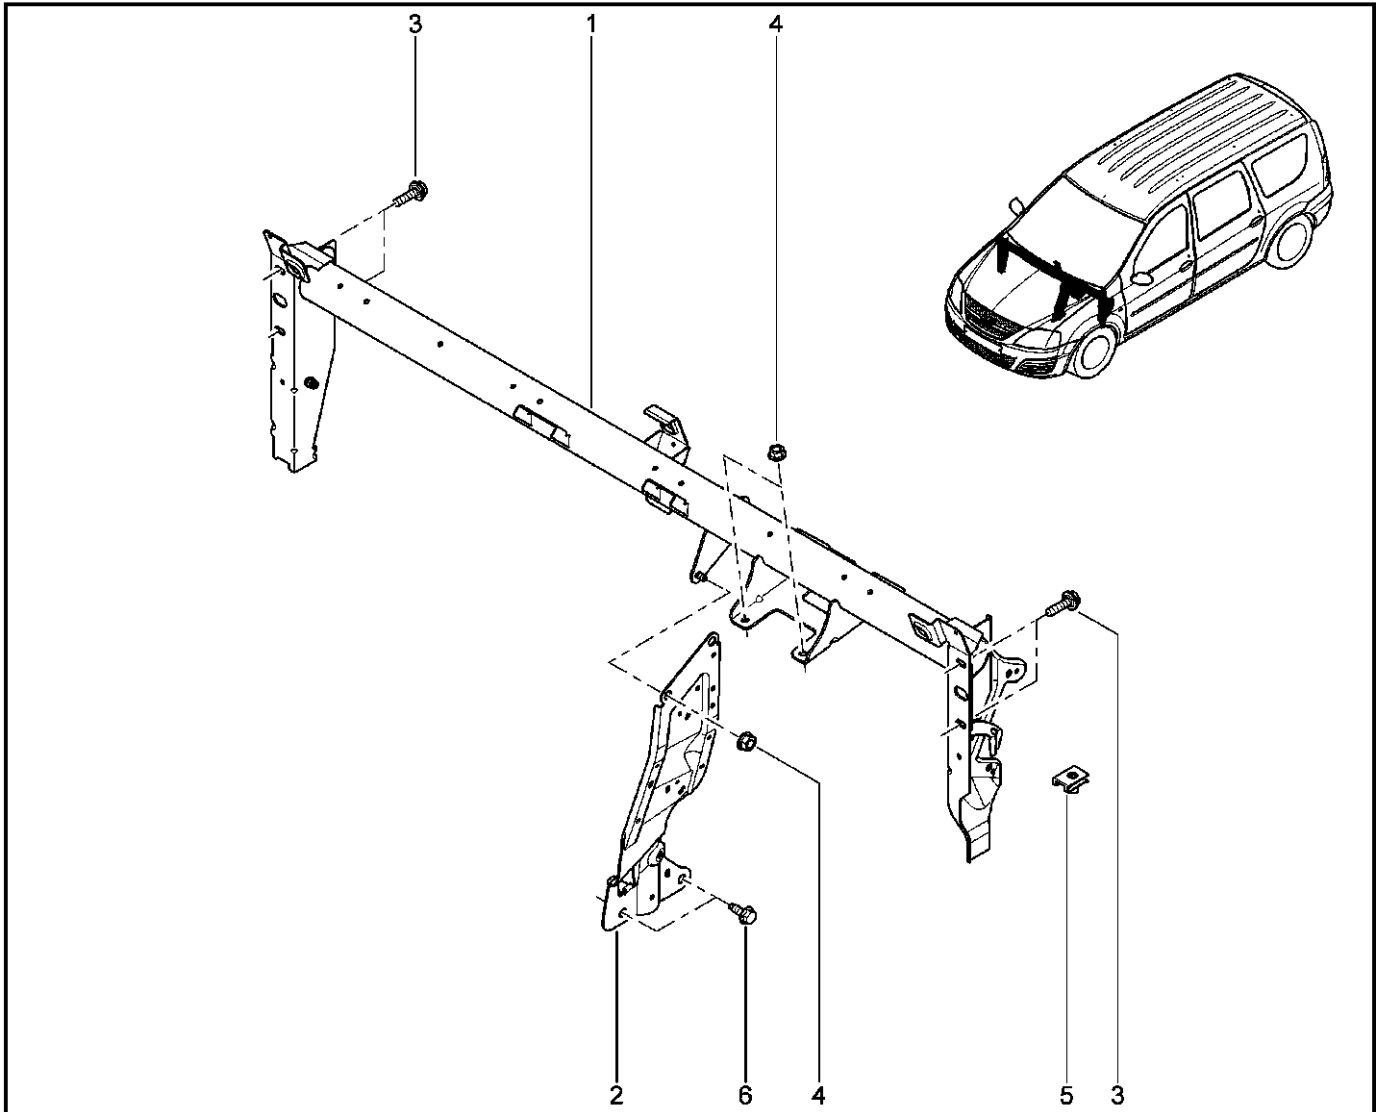

**ПОПЕРЕЧИНА ПАНЕЛИ ПРИБОРОВ**

**421012**

				KS015-41	KSOY5-42	RS015-41	RSOY5-42	FS015-40	FS015-41
№ поз.	№ извещ. об изм	Дата выпуска изв	Вкл. в з/ч	Номер детали	Вариант	Применяемость	Кол.	Наименование	
1			+	678701866R			1	Поперечина панели приборов в сборе	
2			+	681718483R			1	Стойка поперечины	
3			+	7703019196			1	Резьбовыдавливающий болт	
4			+	7703033183			1	Гайка шестигранная с буртиком	
5			+	7703046151			1	Гайка М из листового металла	
6			+	7703019221			1	Резьбовыдавливающий винт с буртиком	