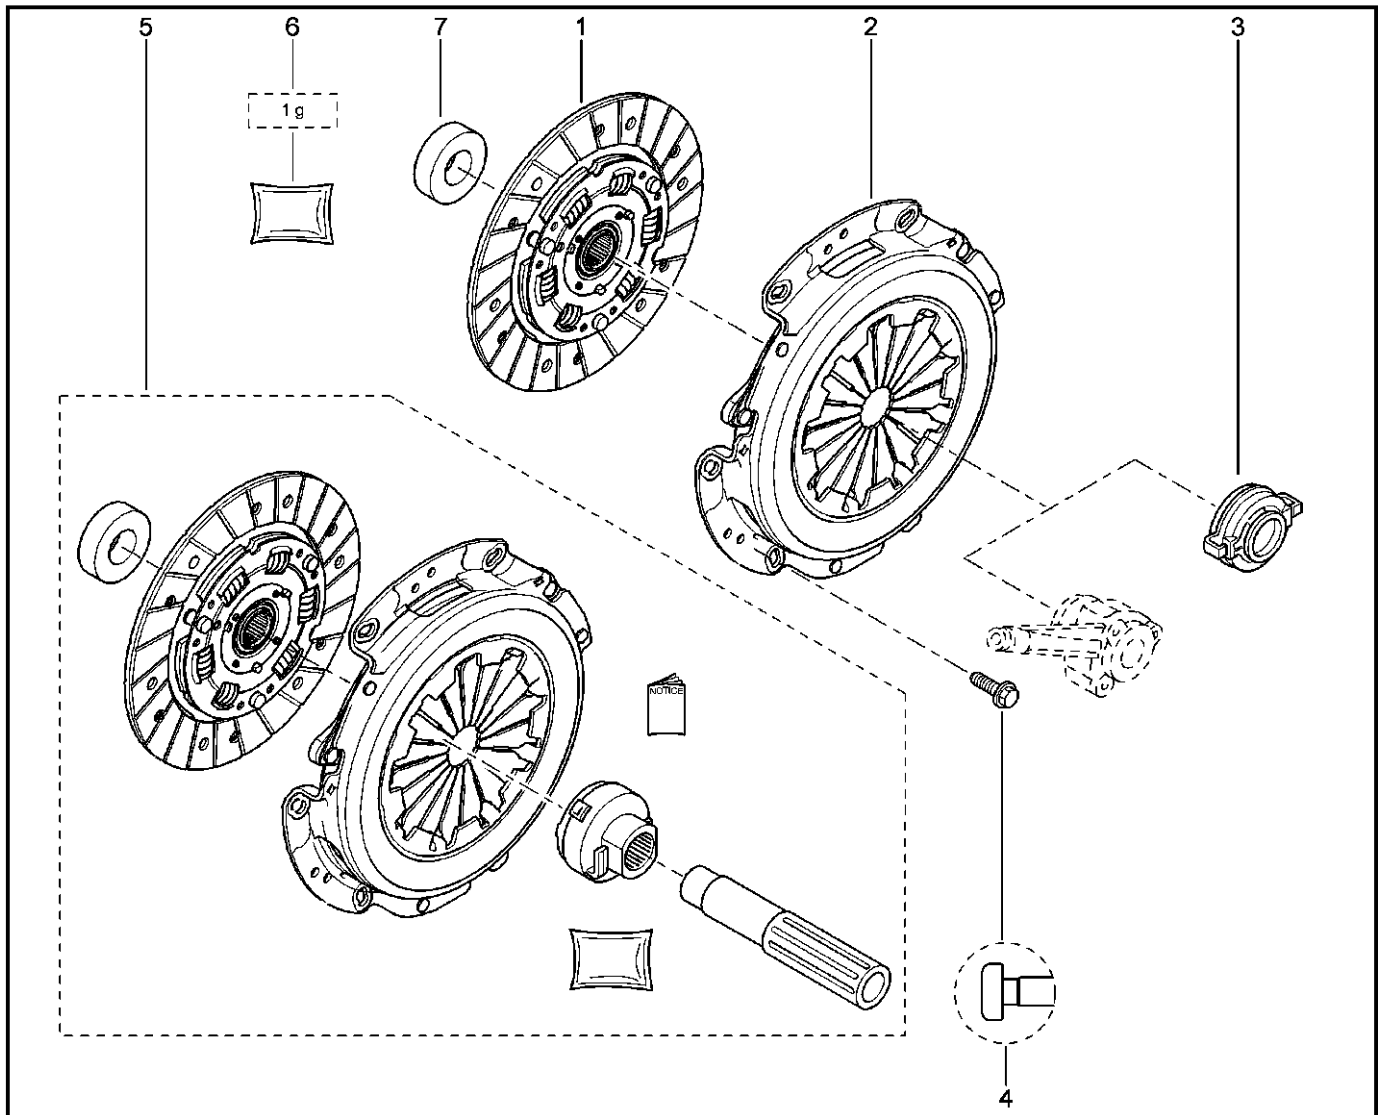

СЦЕПЛЕНИЯ [16 Кл]

200113

		KS015-41	KSOY5-42	RS015-41	RSOY5-42	FS015-40	FS015-41		
№ поз.	№ извещ. об изм	Дата выпуска изв	Вкл. в з/ч	Номер детали	Вариант	Применяемость	Кол.	Наименование	
1			+	8201067155			1	Ведомый диск сцепления	
2			+	8200187171			1	Кожух сцепления с нажимным диском в сборе	
3			+	7700102781			1	Подшипник выжимной сцепления	
4			+	7703101548			1	Болт М7х100-	
5			+	302050901R			1	Сцепление, комплект	
6			+	7711423282			1	Смазка	
7			+	7701034545			1	Подшипник шариковый 40-17