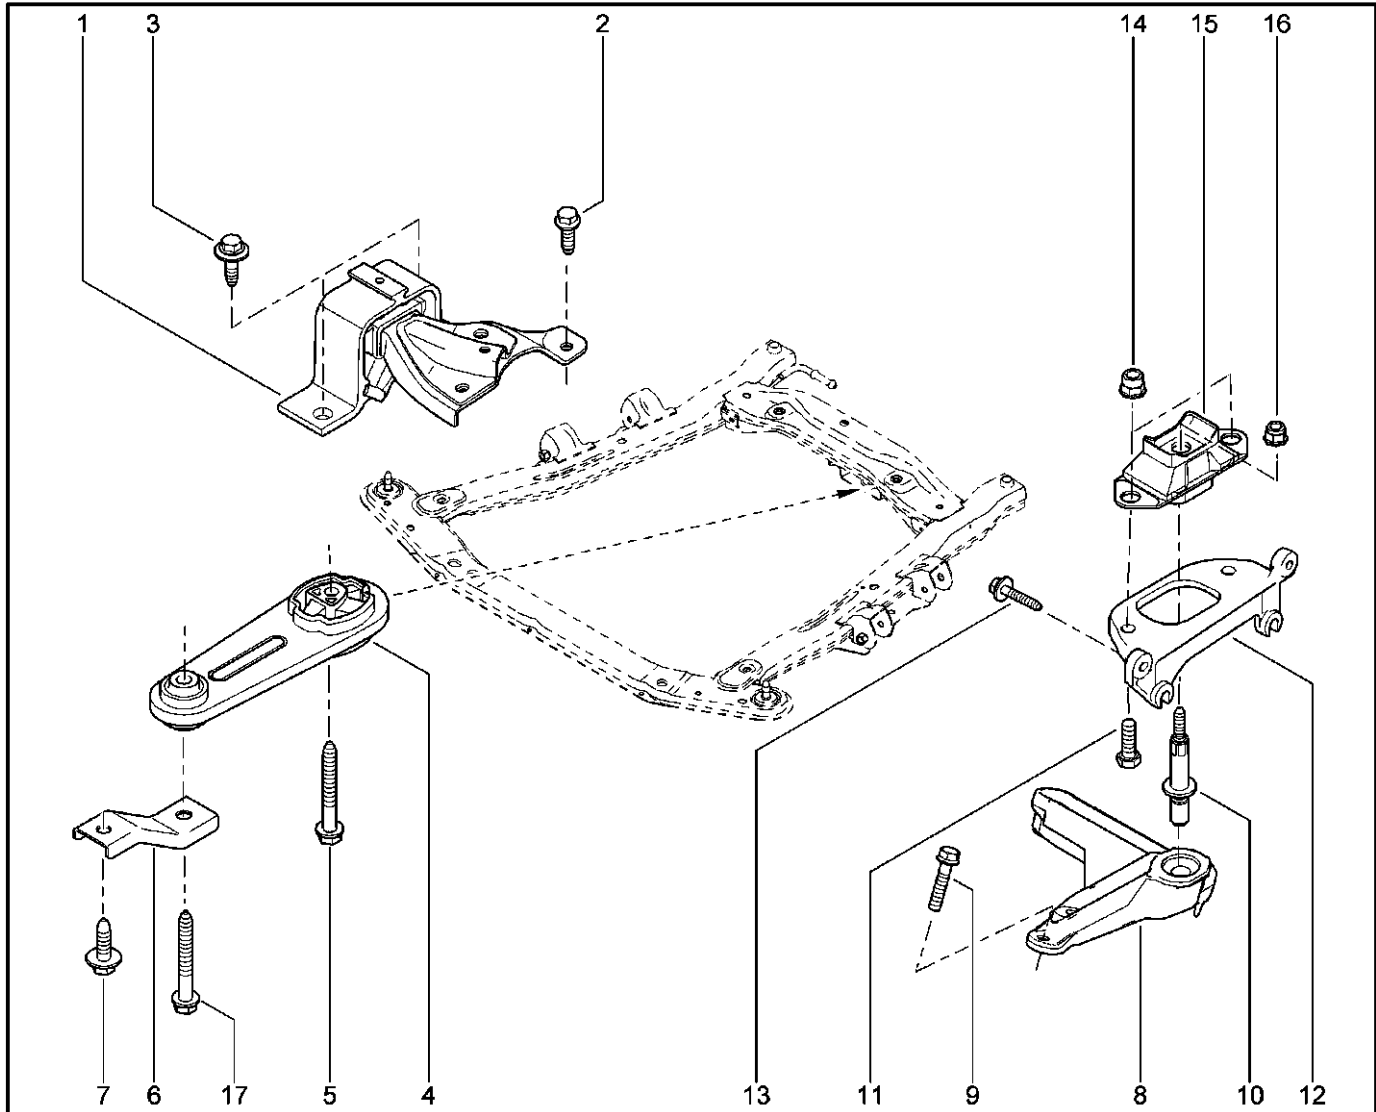

**ПОДВЕСКА ДВИГАТЕЛЯ**

**198010**

KS015-41		KSOY5-42		RS015-41		RSOY5-42		FS015-40		FS015-41	
№ поз.	№ извещ. об изм	Дата выпуска изв	Вкл. в з/ч	Номер детали	Вари ант	Применяемость	Кол.	Наименование			
1			+	112107695R			1	Подушка опоры передней правой силового агрегата			
2			+	7703002726			1	Болт шестигранный с буртиком и шайбой			
3			+	7703602187			1	Болт крепления с буртиком			
4			+	112383665R			1	Штанга нижняя			
4			+	8200575641			1	Штанга нижняя			
5			+	7703602248			1	Болт шестигранный с буртиком			
6			+	8200879171			1	Растяжка опоры силового агрегата			
7			+	7703602228			1	Болт шестигранный с буртиком			
8			+	6001548623			1	Кронштейн левой опоры, нжний			
9			+	7703101550			1	Болт шестигранный с шайбой			
10			+	8200689100			1	Шпилька левой опоры силового агрегата			
11			+	7703101596			1	Болт шестигранный M12×1,75-35			
12			+	6001547896			1	Кронштейн опоры верхний			
13			+	7703602246			1	Болт крепления кронштейна КПП			