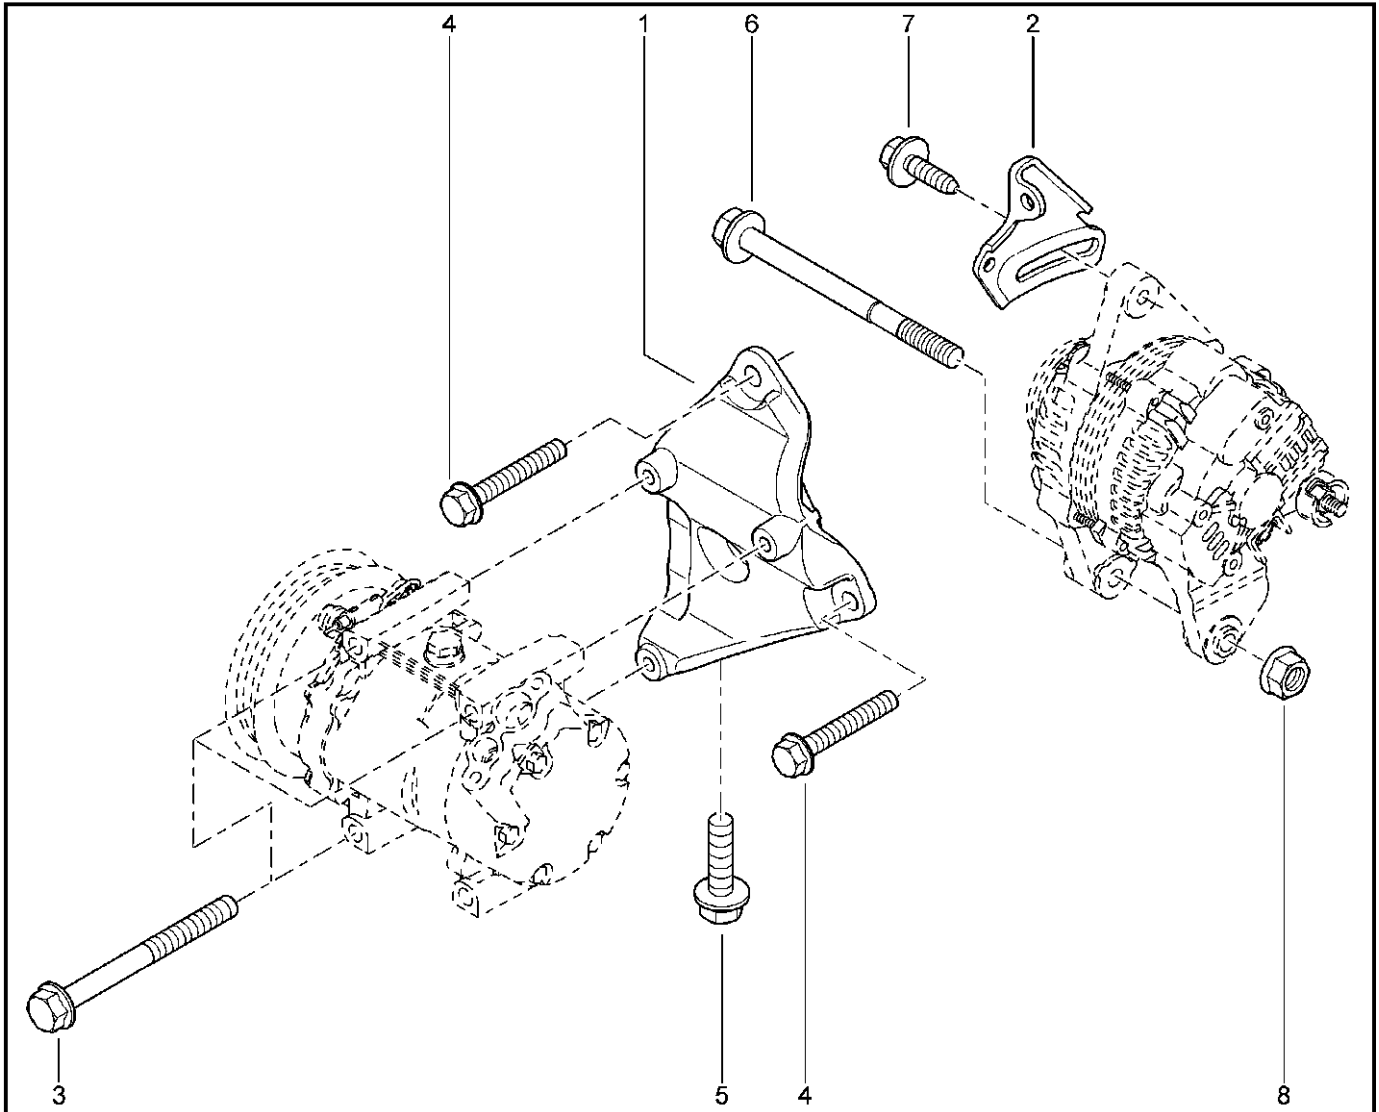

КРОНШТЕЙН НАВЕСНОГО ОБОРУДОВАНИЯ [8 КЛ]

152117

KS015-41		KSOY5-42		RS015-41		RSOY5-42		FS015-40		FS015-41	
№ поз.	№ извещ. об изм	Дата выпуска изв	Вкл. в з/ч	Номер детали	Вари ант	Применяемость	Кол.	Наименование			
1			+	8200403076		без кондиционера	1	Кронштейн компрессора кондиционера			
2			+	6001548023		без кондиционера	1	Кронштейн генератора			
3			+	7703002209		с ГУР	1	Болт шестигранный с буртиком М			
4			+	7703002690		без кондиционера	1	Болт шестигранный с буртиком М			
5			+	7703002949		без кондиционера	1	Болт шестигранный с буртиком			
6			+	7703002855		без кондиционера	1	Болт шестигранный с буртиком			
7			+	7703602268		без кондиционера	1	Болт шестигранный с буртиком			
8			+	7703033148		без кондиционера	1	Гайка шестигранная с буртиком М