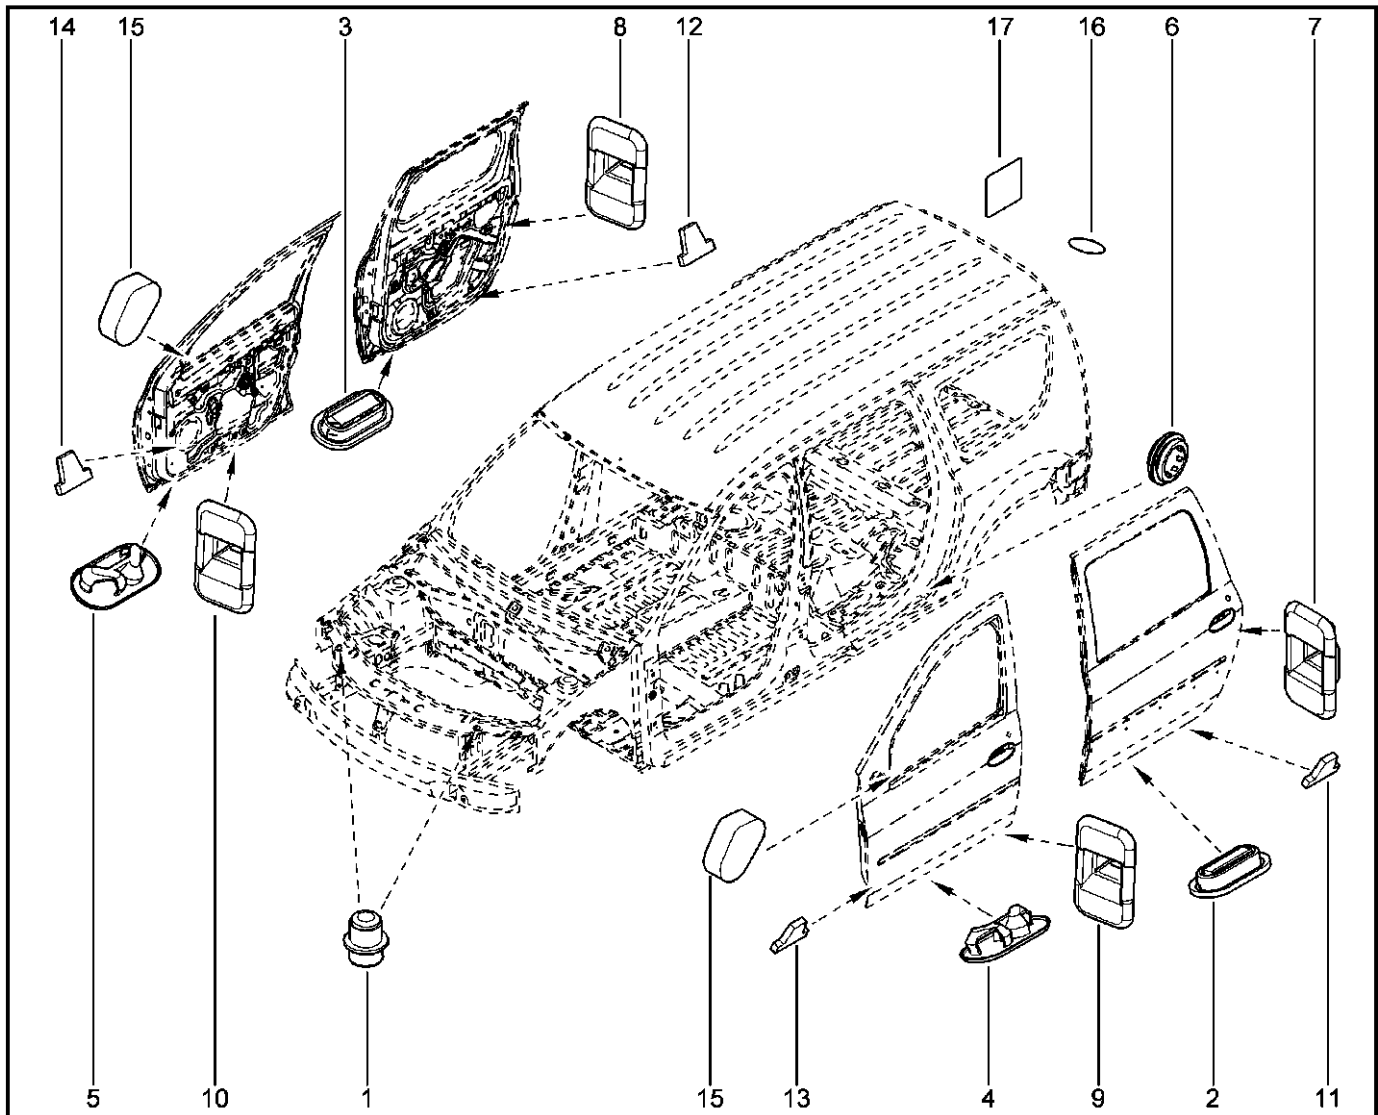

ЗАГЛУШКИ

640210

KS015-41		KSOY5-42		RS015-41		RSOY5-42		FS015-40		FS015-41	
№ поз.	№ извещ. об изм	Дата выпуска изв	Вкл. в з/ч	Номер детали	Вари ант	Применяемость	Кол.	Наименование			
1			+	8200048938			1	Буфер капота			
2			+	6001547068			1	Заглушка 20x50			
2			+	7703074610			1	Заглушка 20x50			
3			+	6001547068			1	Заглушка 20x50			
3			+	7703074610			1	Заглушка 20x50			
4			+	7703074640			1	Заглушка 20x50			
5			+	7703074610			1	Заглушка 20x50			
6			+	7703074550			1	Заглушка Ø24			
7			+	8200574748			1	Накладка ограничителя открывания двери			
8			+	8200574748			1	Накладка ограничителя открывания двери			
9			+	8200574748			1	Накладка ограничителя открывания двери			
10			+	8200574748			1	Накладка ограничителя открывания двери			
11			+	8200106960			1	Заглушка			
12			+	8200106960			1	Заглушка			
13			+	8200106960			1	Заглушка