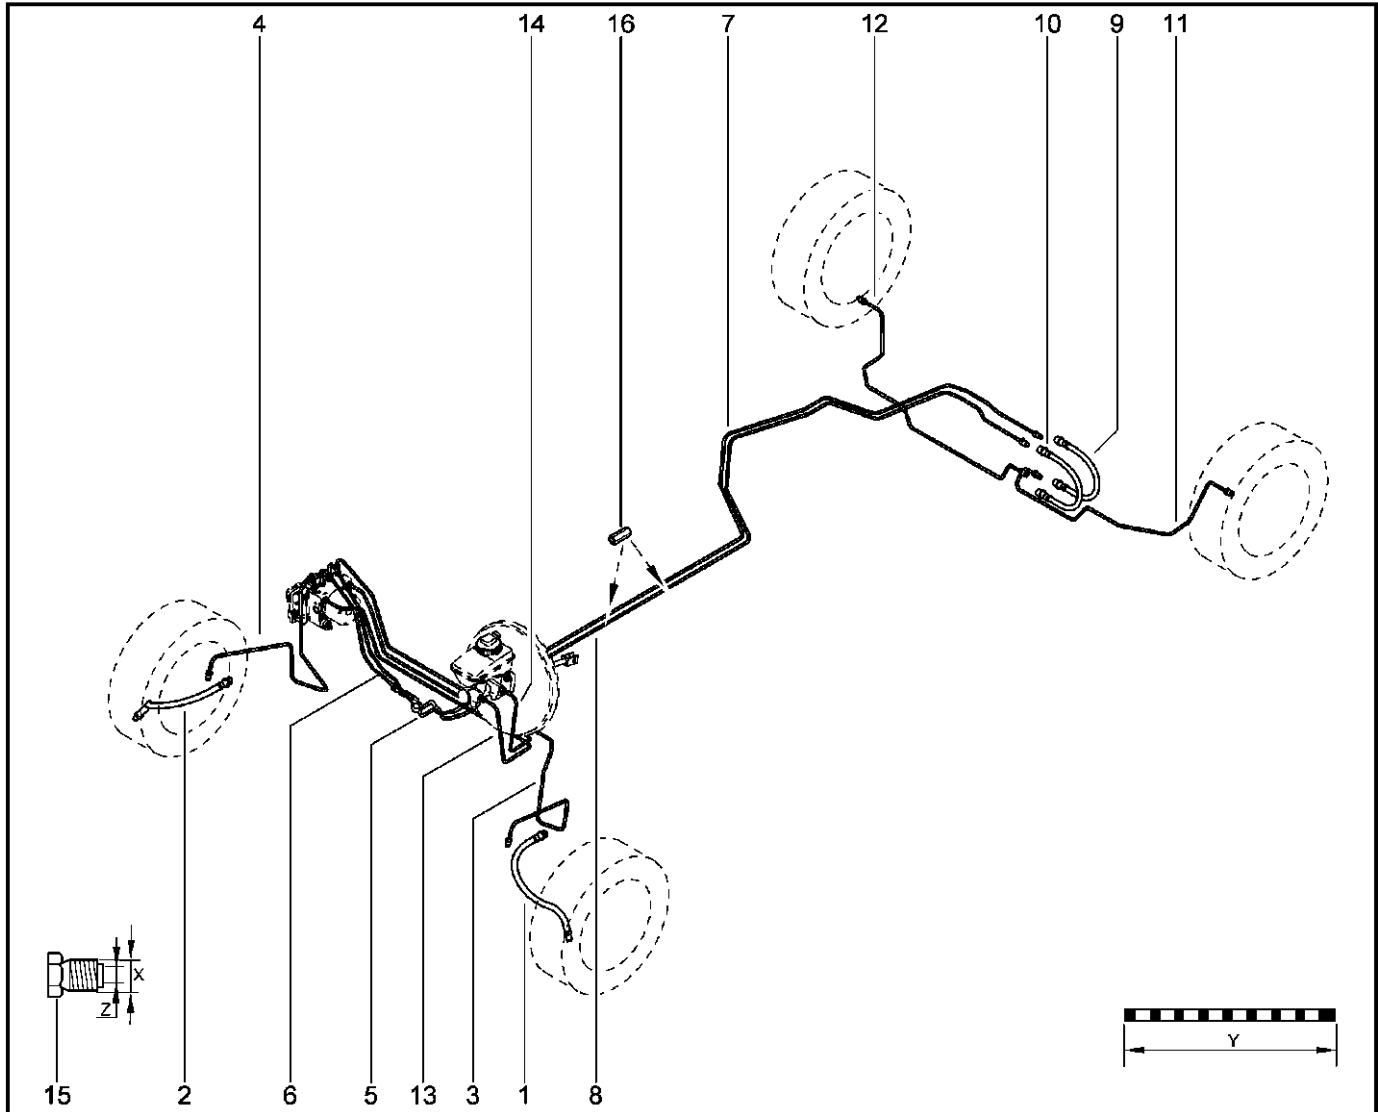

ШЛАНГИ И ТРУБКИ (ABS)

378710

KS015-41		KSOY5-42		RS015-41		RSOY5-42		FS015-40		FS015-41	
№ поз.	№ извещ. об изм	Дата выпуска изв	Вкл. в з/ч	Номер детали	Вари ант	Применяемость	Кол.	Наименование			
1			+	8200958352		с ABS	1	Шланг гибкий переднего тормоза			
2			+	8200958352		с ABS	1	Шланг гибкий переднего тормоза			
3			+	3801815000		с ABS	1	Тормозная трубка привода гидротормозов			
4			+	3801815000		с ABS	1	Тормозная трубка привода гидротормозов			
5			+	3801815000		с ABS	1	Тормозная трубка привода гидротормозов			
6			+	3801815000		с ABS	1	Тормозная трубка привода гидротормозов			
7			+	3801815000		с ABS	1	Тормозная трубка привода гидротормозов			
8			+	3801815000		с ABS	1	Тормозная трубка привода гидротормозов			
9			+	6001551097		с ABS	1	Шланг гибкий заднего тормоза			
10			+	6001551097		с ABS	1	Шланг гибкий заднего тормоза			
11			+	3801815000		с ABS	1	Тормозная трубка привода гидротормозов			
12			+	3801815000		с ABS	1	Тормозная трубка привода гидротормозов			
13			+	3801815000		с ABS	1	Тормозная трубка привода гидротормозов			
14			+	3801815000		с ABS	1	Тормозная трубка привода гидротормозов			
15			+	7701050050			1	Гайка накидная 10			
15			+	7701050051			1	Гайка накидная 12			
16			+	7701050052			1	Соединитель тормозных трубок