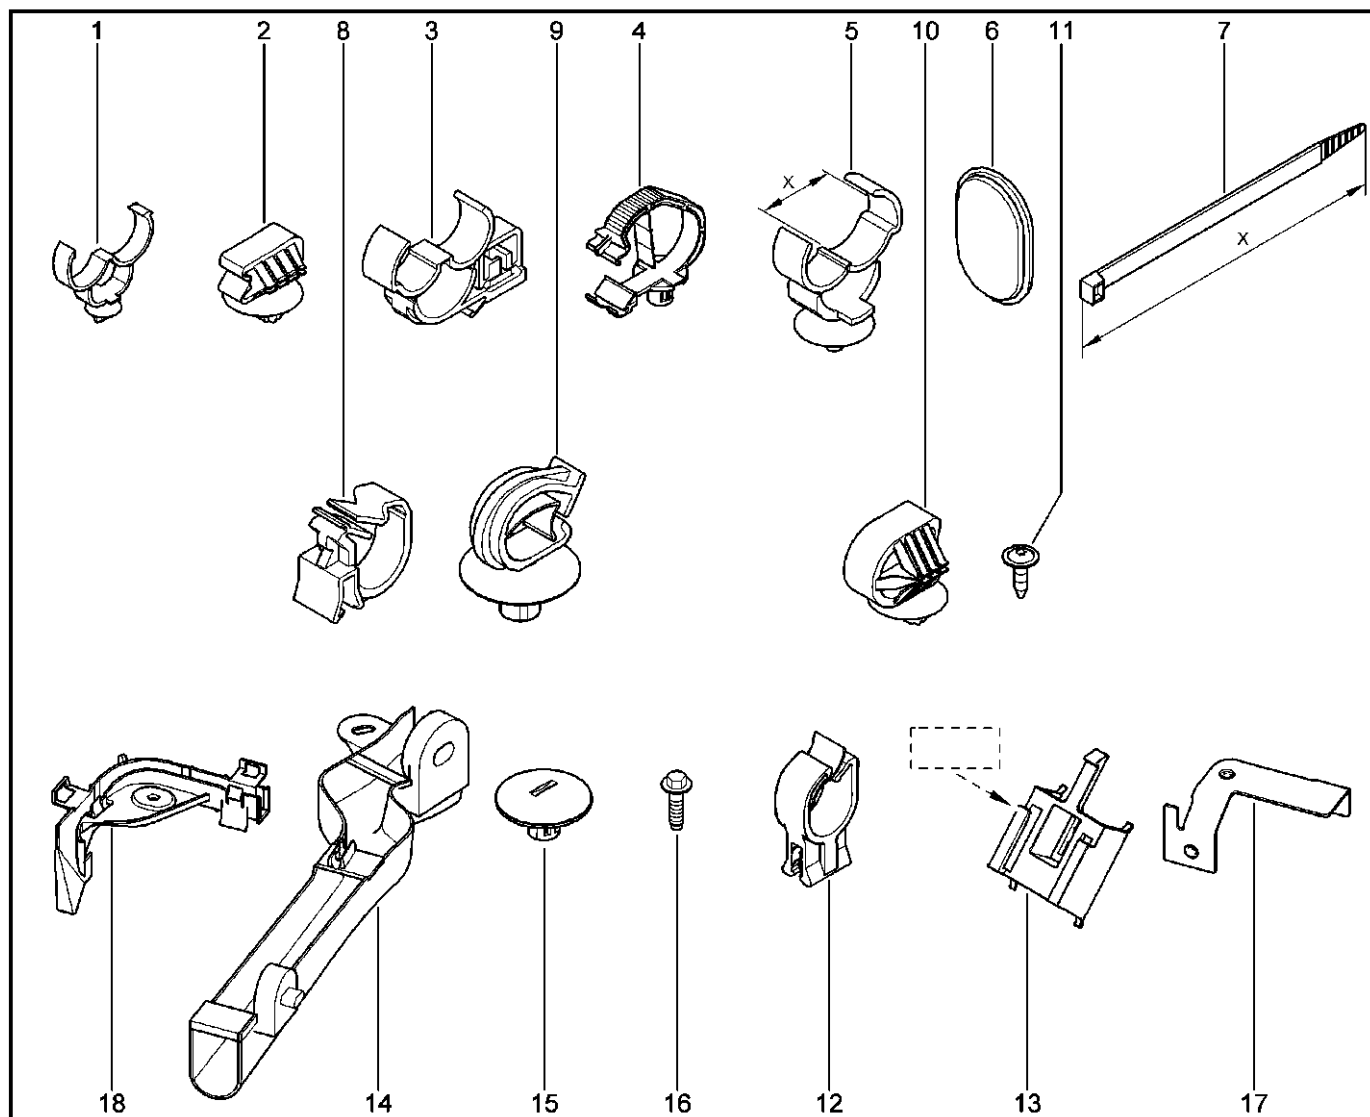

**СКОБКИ**

**885080**

KS015-41		KSOY5-42		RS015-41		RSOY5-42		FS015-40		FS015-41	
№ поз.	№ извещ. об изм.	Дата выпуска изв.	Вкл. в з/ч	Номер детали	Вариант	Применяемость	Кол.	Наименование			
1			+	7703079360			1	Клипса крепления			
2			+	7703079631			1	Скоба (клипса) крепления			
3			+	7703079426			1	Скоба крепления			
4			+	7703179027			1	Клипса крепления одноместная			
5			+	7703079285			1	Скоба крепления одноместная			
6			+	6001548364			1	Заглушка уплотнительная, передняя левая			
7			+	7703085038			1	Хомут д/электропроводки (пластм)			
8			+	7703179036			1	Клипса крепления 9			
9			+	7703079463			1	Клипса крепления шумоизоляции			
10			+	7703079740			1	Клипса крепления			
11			+	7703026056			1	Большой резьбовыдавливающий винт			
12			+	7703179067			1	Клипса крепления			
13			+	7700417335			1	Скоба			
14			+	6001548609			1	Защитный щиток жгута проводов			