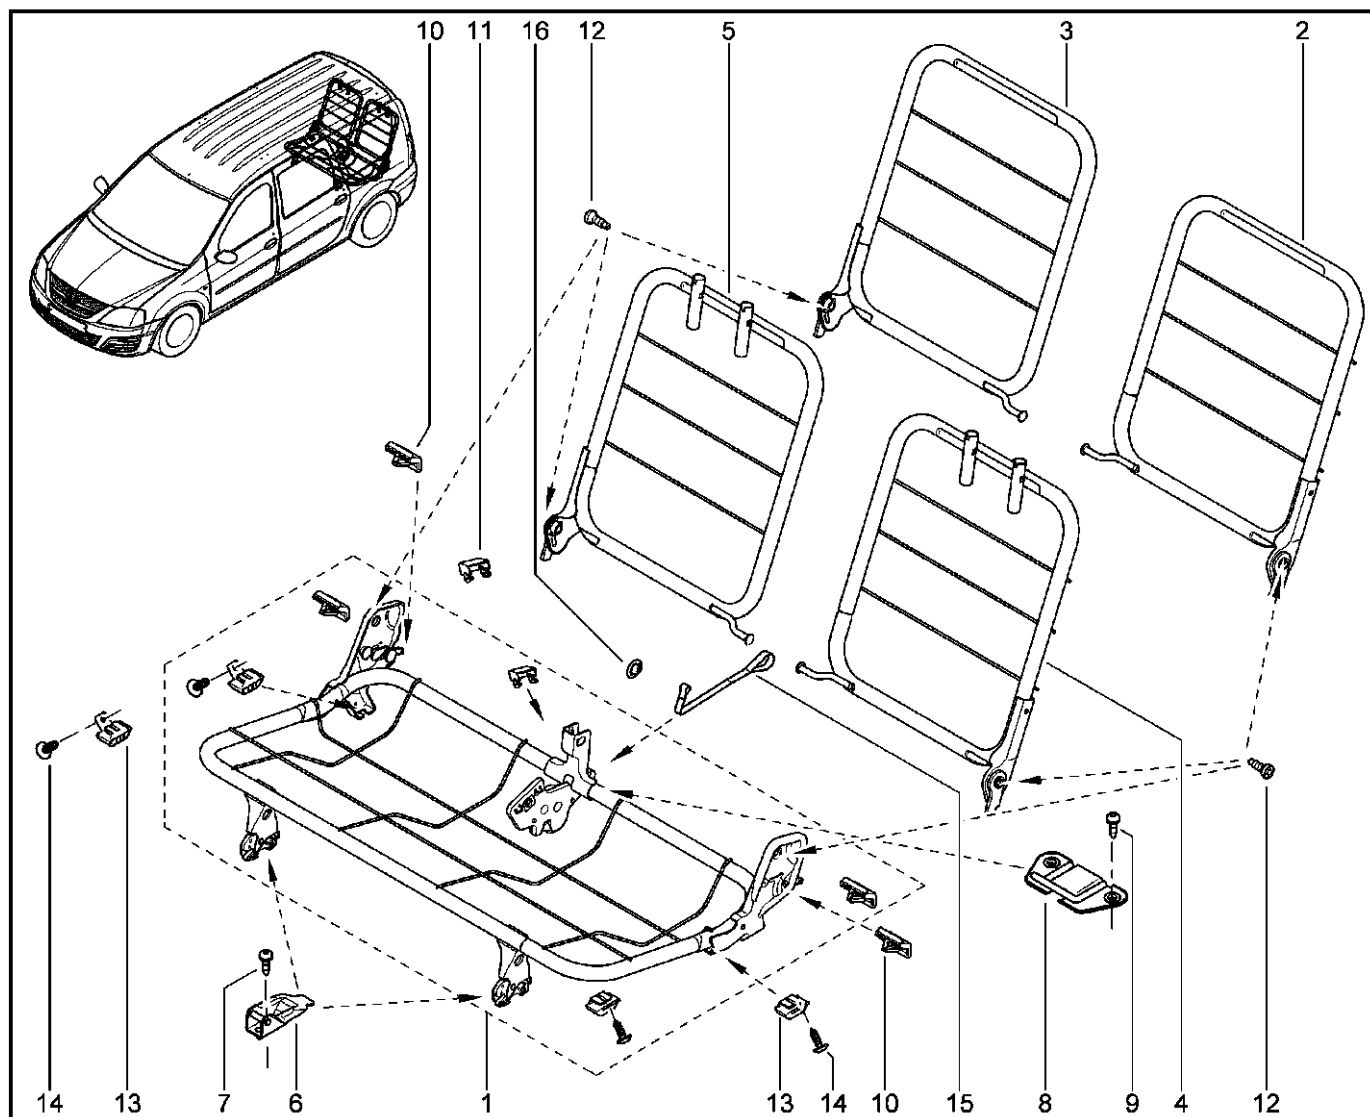

КАРКАС СИДЕНИЙ ЗАДНИХ 3-Й РЯД (1/2)

760311

KS015-41		KSOY5-42		RS015-41		RSOY5-42		FS015-40		FS015-41	
№ поз.	№ извещ. об изм.	Дата выпуска изв.	Вкл. в з/ч	Номер детали	Вариант	Применяемость	Кол.	Наименование			
8			+	8200484252			1	Кронштейн задний			
9			+	7703006341			1	Болт с выпуклой цилиндрической головкой			
10			+	6001551242			1	Рукоятка рычага			
11			+	6001551241			1	Держатель			
12			+	6001551346			1	Винт М10			
13			+	6001551456			1	Фиксатор			
14			+	6001551457			1	Болт фиксатора			
15			+	6001551495			1	Ремешок болта			
16			+	6001551496			1	Шайба