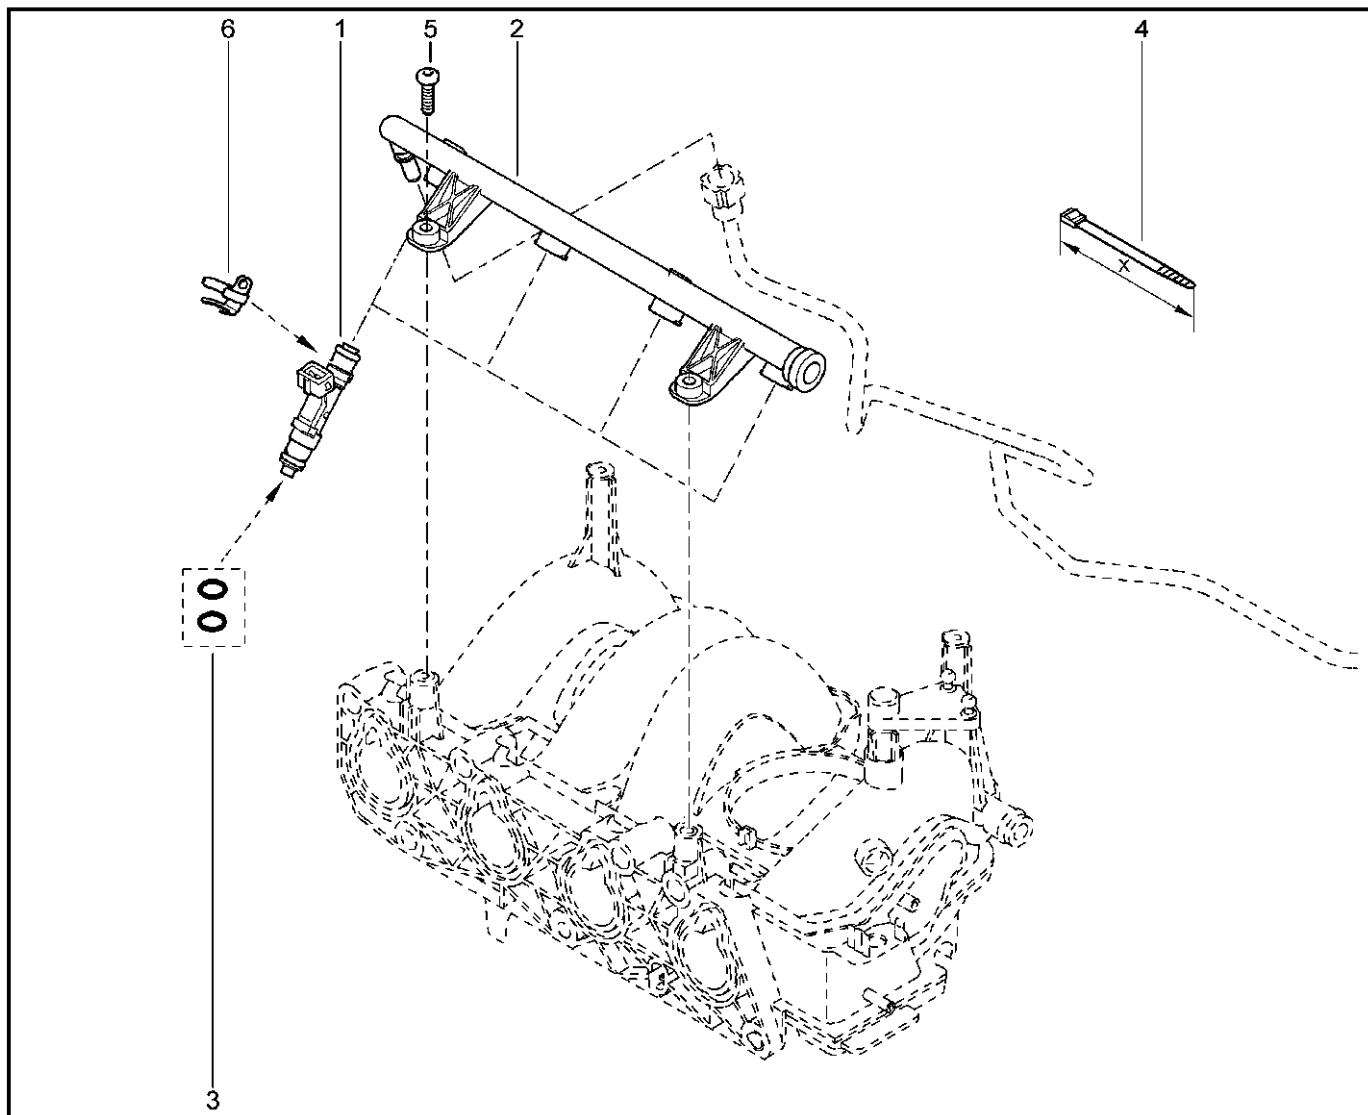

РАМПА ВЫСОКОГО ДАВЛЕНИЯ [8 КЛ]

125132

		KS015-41	RS015-41	FS015-40	FS015-41			
№ поз.	№ извещ. об изм.	Дата выпуска изв.	Вкл. в з/ч	Номер детали	Вариант	Применяемость	Кол.	Наименование
1			+	8200227124			1	Бензиновый инжектор
2			+	8200494284			1	Топливная рампa
3			+	7701479049			1	Ремонтный комплект
4			+	7703085037			1	Ленточный хомут
5			+	7703002668			1	Болт шестигранный с буртиком
6			+	8200584556			1	Держатель форсунки