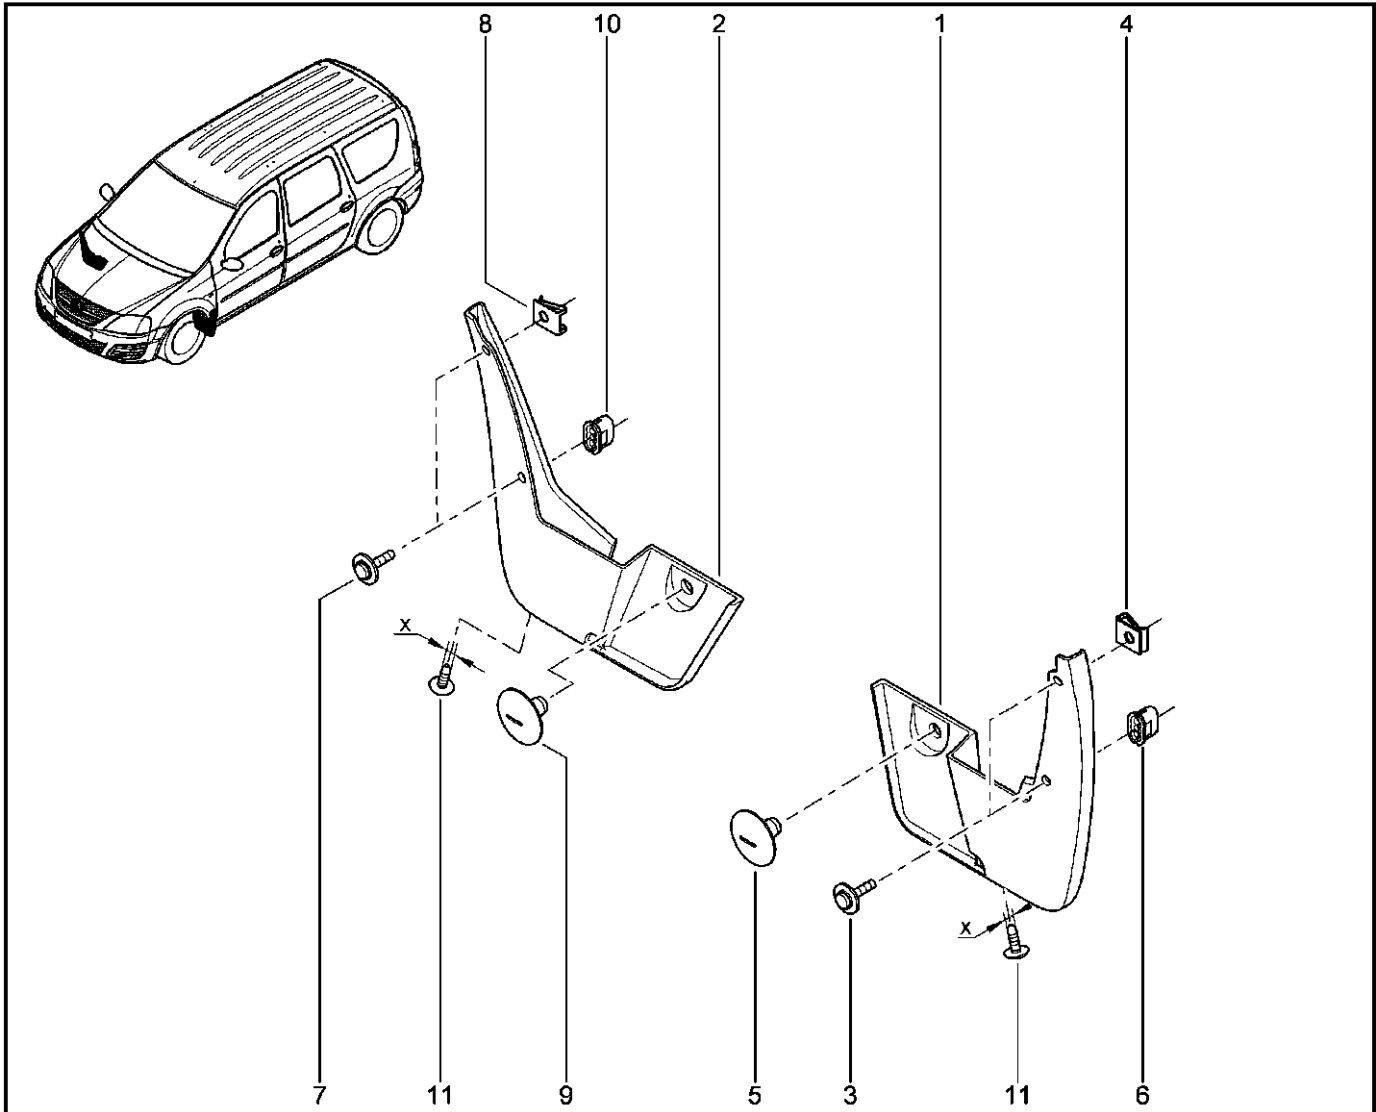

ФАРТУК ПЕРЕДНЕГО КОЛЕСА

563010

KS015-41		KSOY5-42		RS015-41		RSOY5-42		FS015-40		FS015-41	
№ поз.	№ извещ. об изм	Дата выпуска изв	Вкл. в з/ч	Номер детали	Вари ант	Применяемость	Кол.	Наименование			
1			+	6001548321			1	Фартук переднего колеса			
2			+	628505207R			1	Фартук переднего колеса			
3			+	7703016592			1	Большой саморез с полукруглой головкой			
4			+	7703046143			1	Гайка (крепеж самореза)			
5			+	7703081127			1	Клипса крепления			
6			+	7703081233			1	Клипса крепления			
7			+	7703016592			1	Большой саморез с полукруглой головкой			
8			+	7703046143			1	Гайка пластичная (крепеж самореза)			
9			+	7703081127			1	Клипса крепления			
10			+	7703081233			1	Клипса крепления			
11			+	7703008162			1	Винт с большой цилиндрической головкой