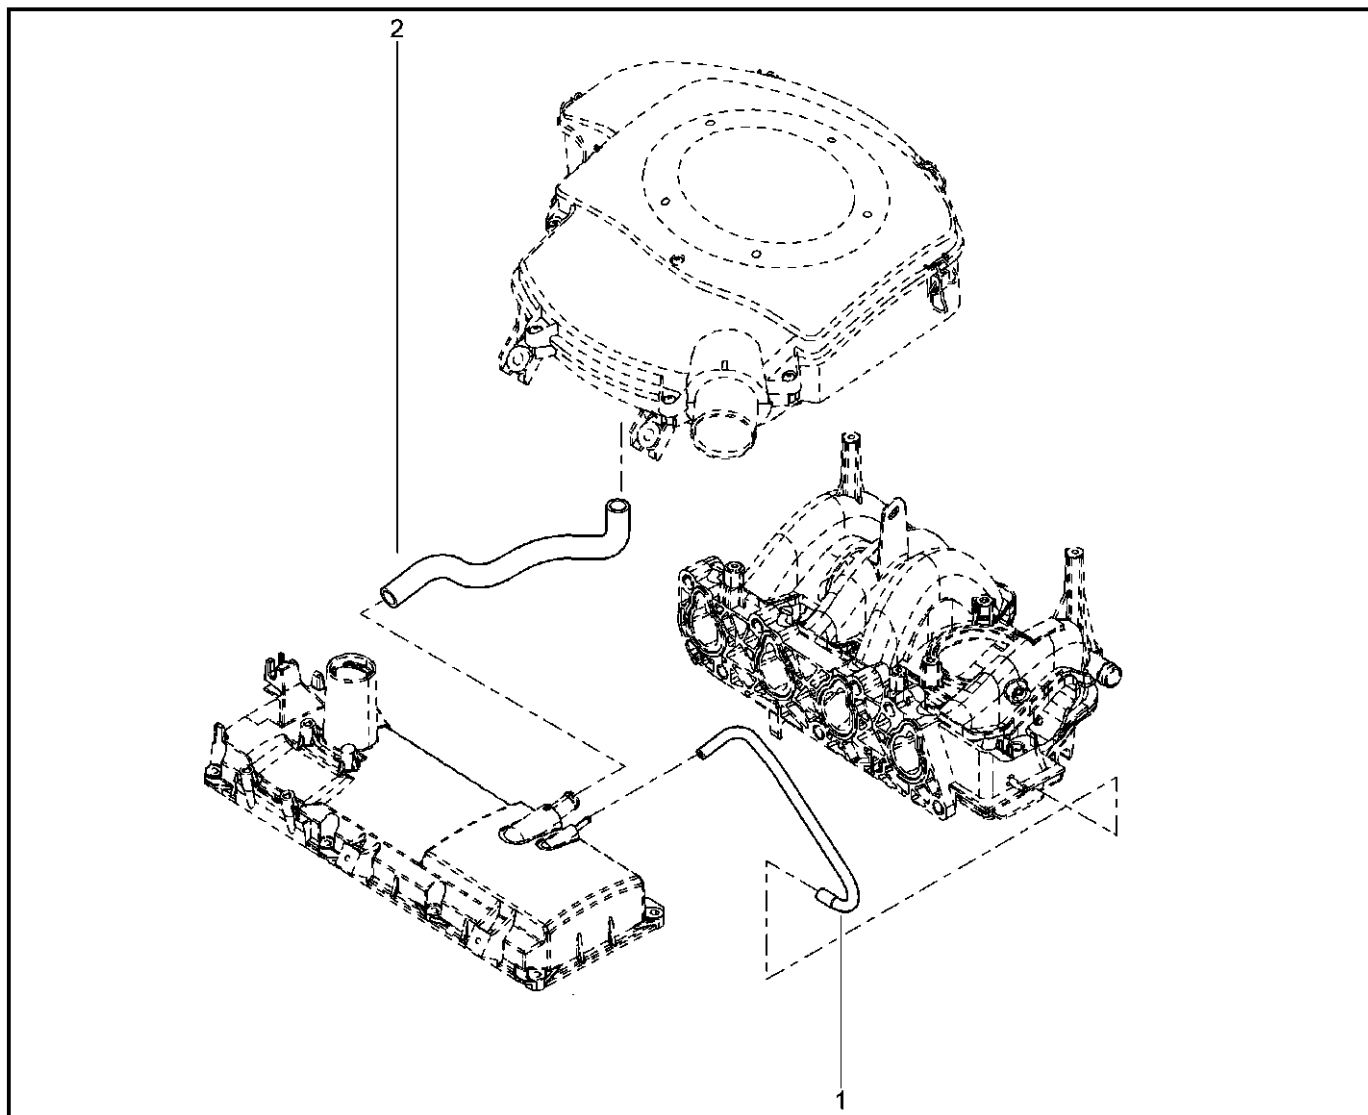

ПАТРУБКИ СЕПАРАТОРА

141113

				KS015-41	RS015-42	FS015-40	FS015-41		
№ поз.	№ извещ. об изм	Дата выпуска изв	Вкл. в з/ч	Номер детали	Вари ант	Применяемость	Кол.	Наименование	
1			+	8200538303			1	Шланг вентиляции картера	
2			+	118262575R			1	Шланг вентиляции картера