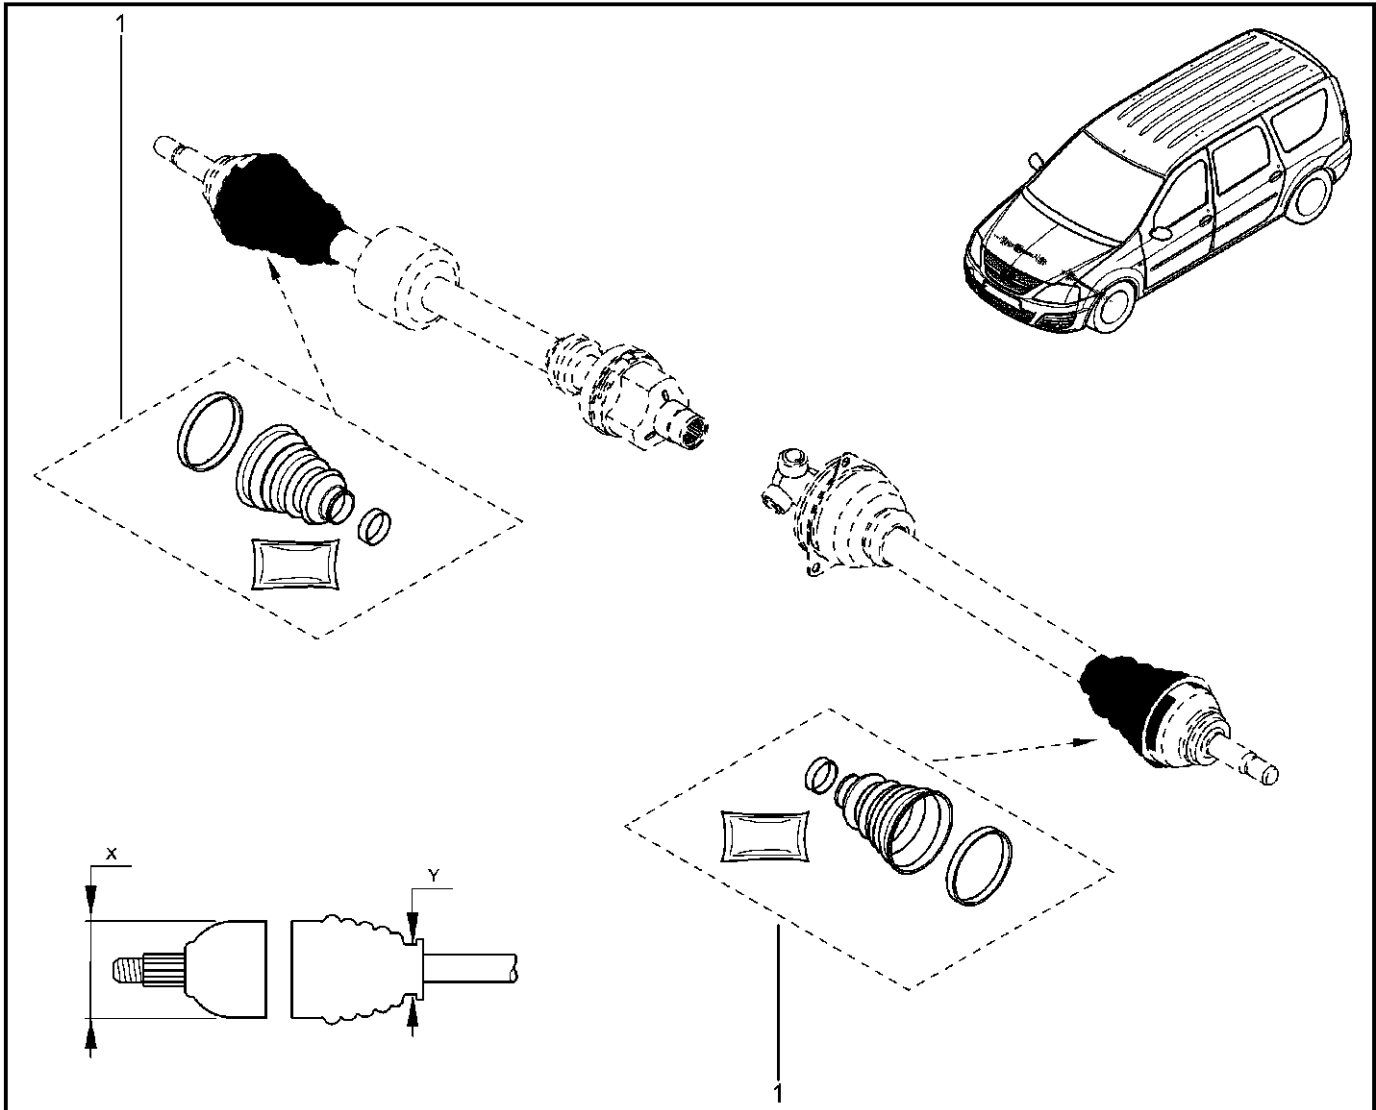

ЧЕХОЛ НАРУЖНЫЙ

290410

KS015-41		KSOY5-42		FS015-40		FS015-41		
№ поз.	№ извещ. об изм	Дата выпуска изв	Вкл. в з/ч	Номер детали	Вари ант	Применяемость	Кол.	Наименование
1			+	6001550547			1	Чехол ШРУС в сборе
1			+	7701209242			1	Защитный чехол привода передних колес