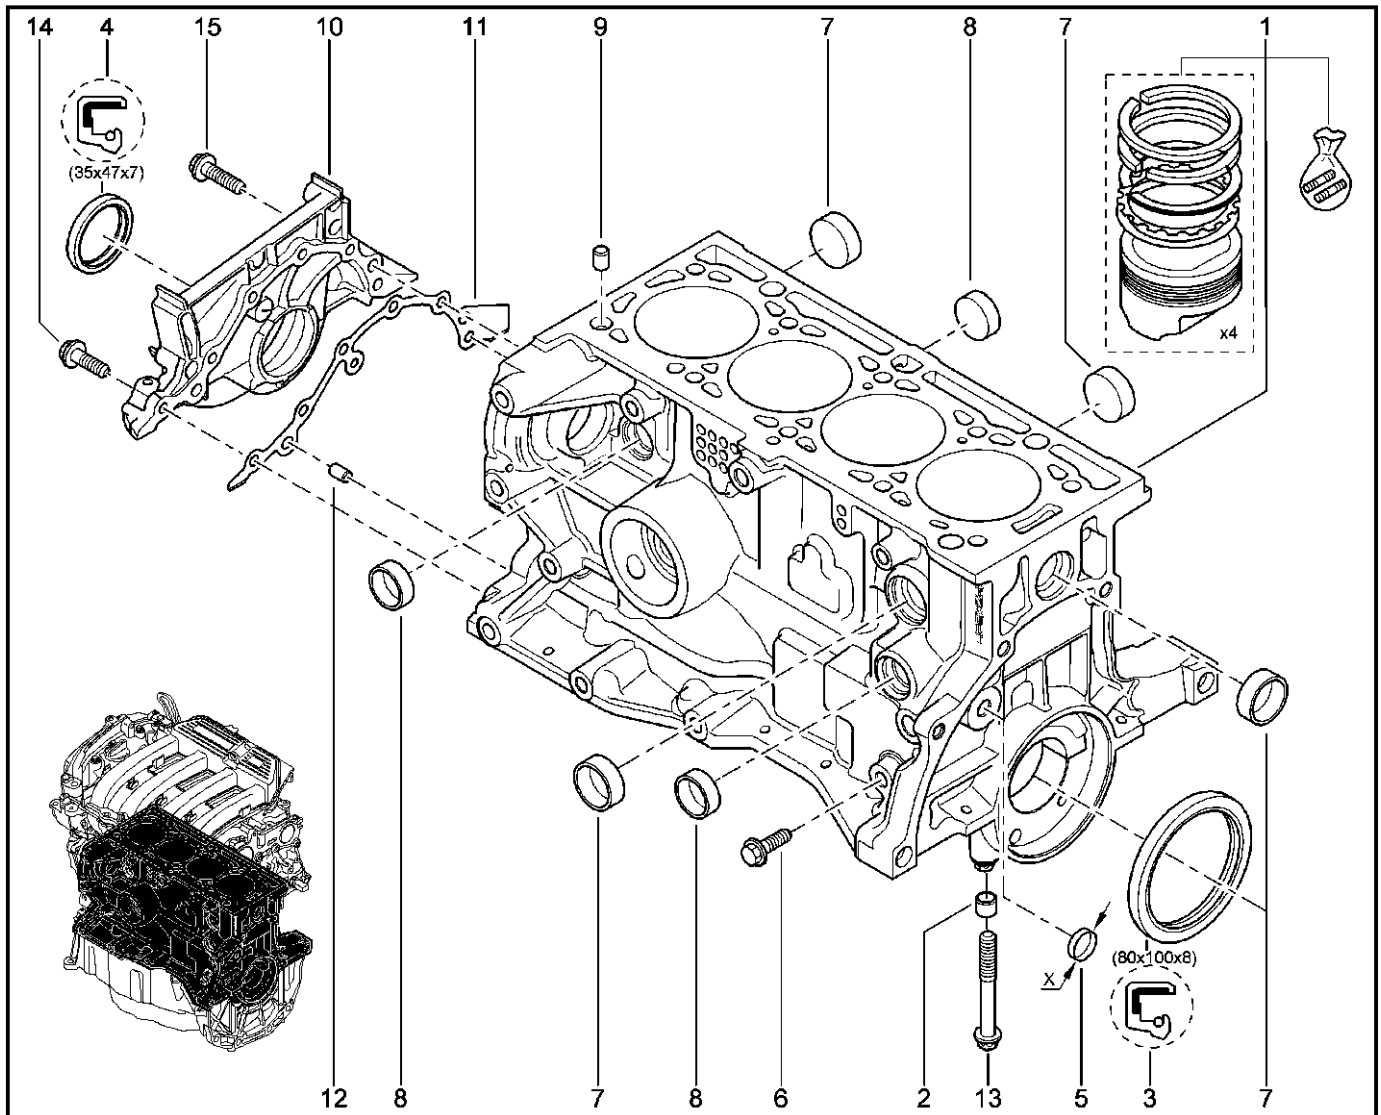

БЛОК ЦИЛИНДРОВ [16 КЛ]

104010

		KS015-41	KSOY5-42	RS015-41	RSOY5-42	FS015-40	FS015-41		
№ поз.	№ извещ. об изм	Дата выпуска изв	Вкл. в з/ч	Номер детали	Вари ант	Применяемость	Кол.	Наименование	
14			+	7703002810			1	Болт шестигранный с буртиком	
15			+	7703002645			1	Болт крепления	
15			+	7703002645			1	Болт М6-48ВР