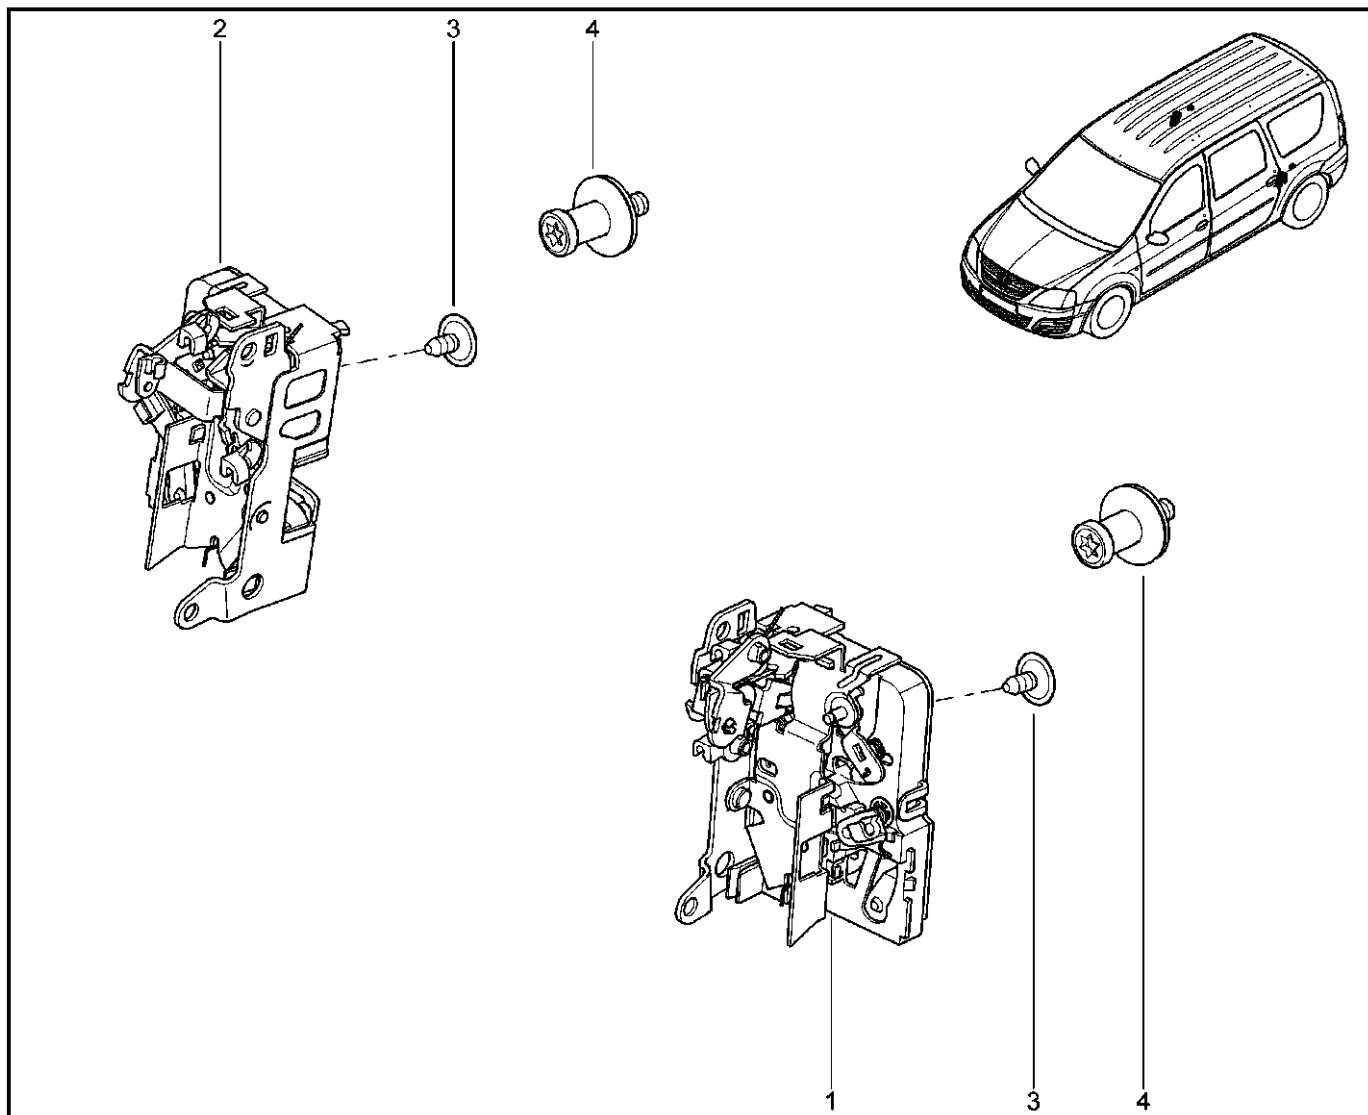

ЗАМКИ ЗАДНИХ ДВЕРЕЙ

502050

				KS015-41	KSOY5-42	RS015-41	RSOY5-42	FS015-40	FS015-41
№ поз.	№ извещ. об изм	Дата выпуска изв	Вкл. в з/ч	Номер детали	Вари ант	Применяемость	Кол.	Наименование	
1			+	8200928509			1	Замок двери ЗЛ, механ	
2			+	8200928505			1	Замок двери ЗП, механ	
3			+	7703006229			1	Винт с цилиндрической головкой и сферой	
4			+	825700416R			1	Фиксатор замка боковой двери