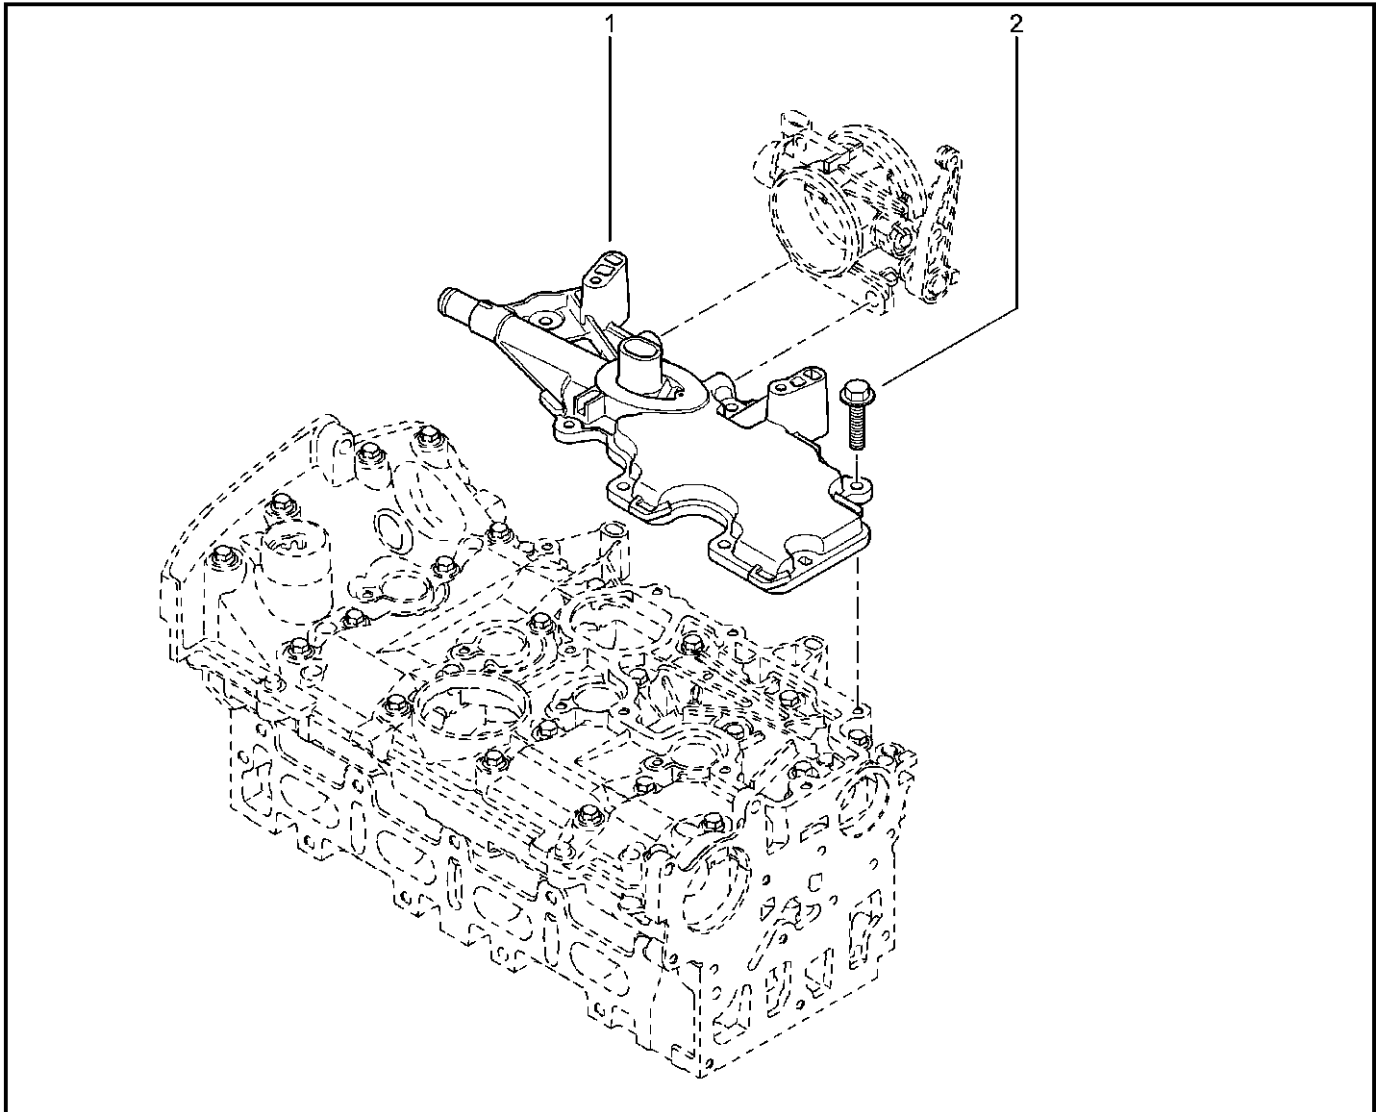

СЕПАРАТОР

141010

KSOY5-42   RSOY5-42

№ поз.	№ извещ. об изм	Дата выпуска изв	Вкл. в з/ч	Номер детали	Вариант	Применяемость	Кол.	Наименование
1			+	8200062945			1	Маслоотделитель
2			+	7703602272			1	Болт шестигранный с буртиком