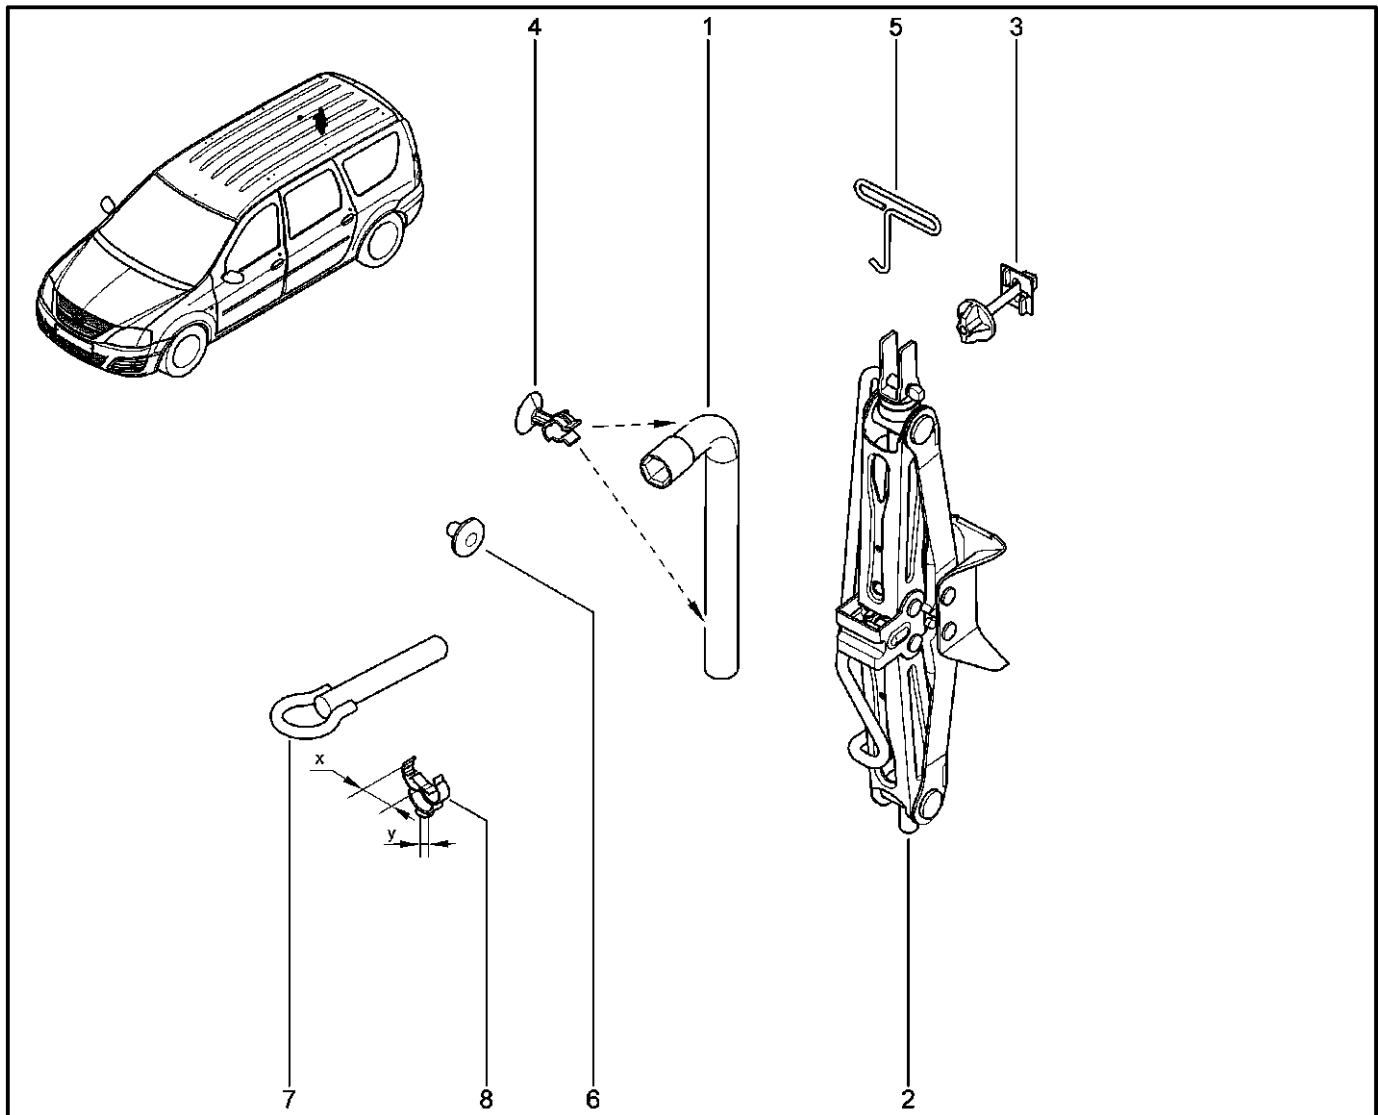

ИНСТРУМЕНТ

900113

KS015-41		KSOY5-42		RS015-41		RSOY5-42		FS015-40		FS015-41	
№ поз.	№ извещ. об изм	Дата выпуска изв	Вкл. в з/ч	Номер детали	Вариант	Применяемость	Кол.	Наименование			
1			+	995456070R			1	Ключ комбинированный колесный			
2			+	995508975R			1	Домкрат			
3			+	7705099093			1	Невыпадающий винт в сборе			
4			+	7703179099			1	Скоба крепления 1			
5			+	7700418335			1	Ключ для снятия колпака колес			
6			+	7705096036			1	Клипса			
7			+	6001546734			1	Буксировочное кольцо переднее в сборе			
8			+	7703079398			1	Скоба 1 крепления кольца прицепа