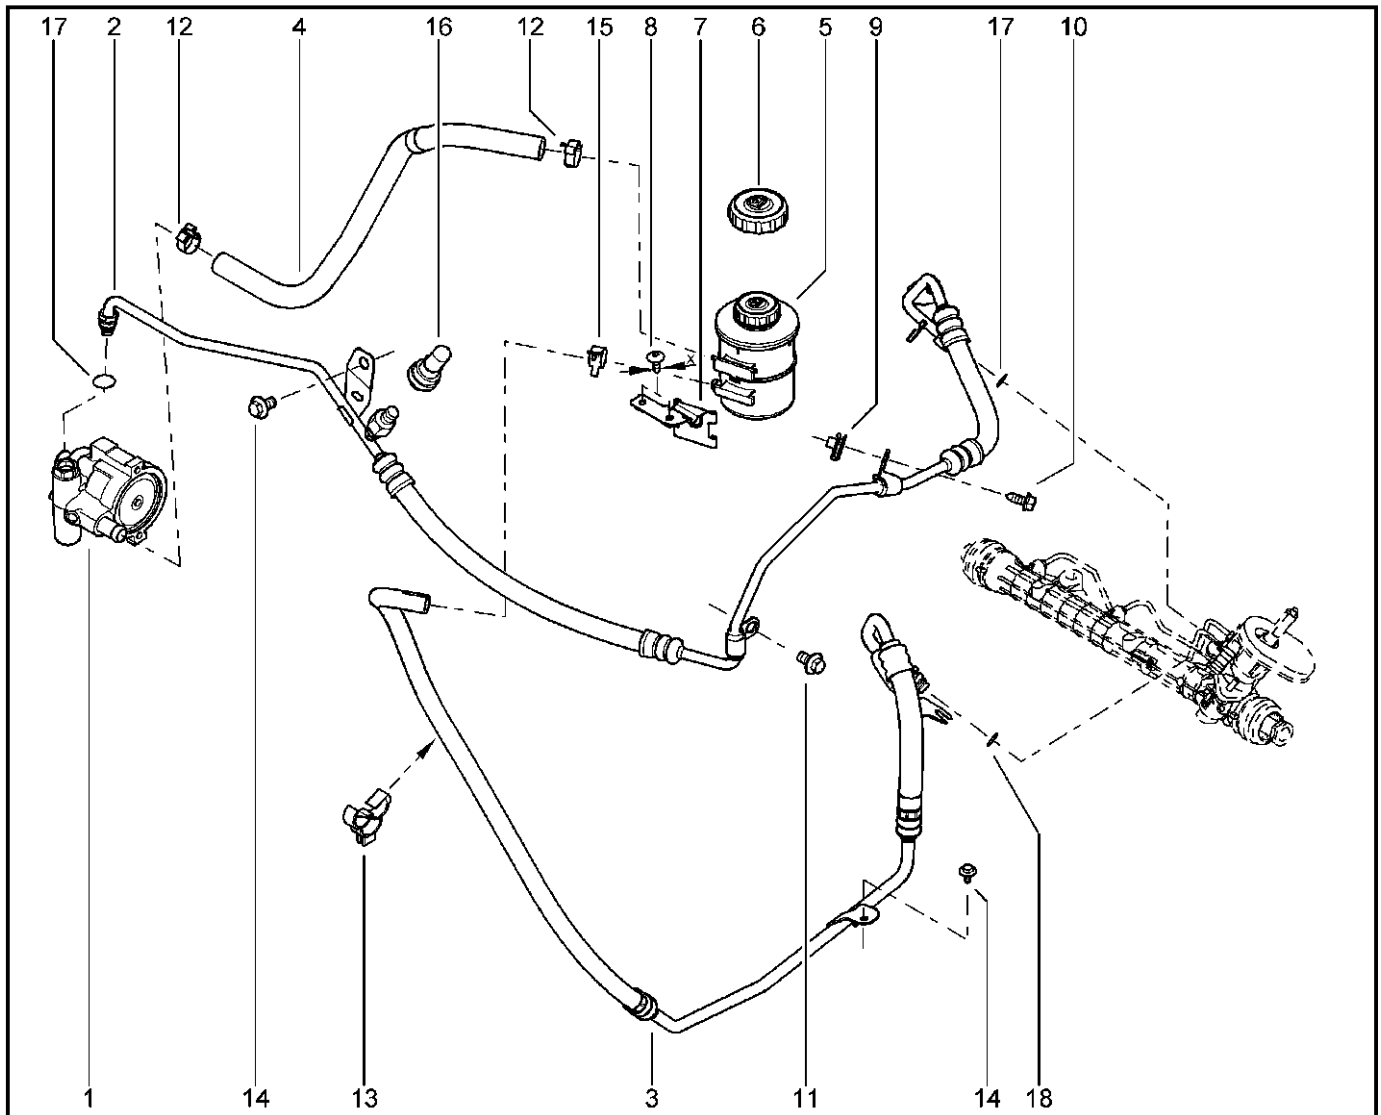

ГИДРОУСИЛИТЕЛЬ

363430

KS015-41		KSOY5-42		RS015-41		RSOY5-42		FS015-40		FS015-41	
№ поз.	№ извещ. об изм	Дата выпуска изв	Вкл. в з/ч	Номер детали	Вари ант	Применяемость	Кол.	Наименование			
12			+	7703083470		с ГУР	1	Хомут пружинный Ø1			
13			+	7703179080		с ГУР	1	Скоба крепления			
14			+	7703101447		с ГУР	1	Болт шестигранный с шайбой			
15			+	7703083469		с ГУР	1	Хомут крепления Ø1			
16			+	497610324R		с ГУР	1	Датчик давления ГУРУ			
17			+	7703065109		с ГУР	1	Уплотнение 7,6x10,8x1,6			
18			+	7703065243		с ГУР	1	Уплотнительное кольцо 9,5x12,3x1,4