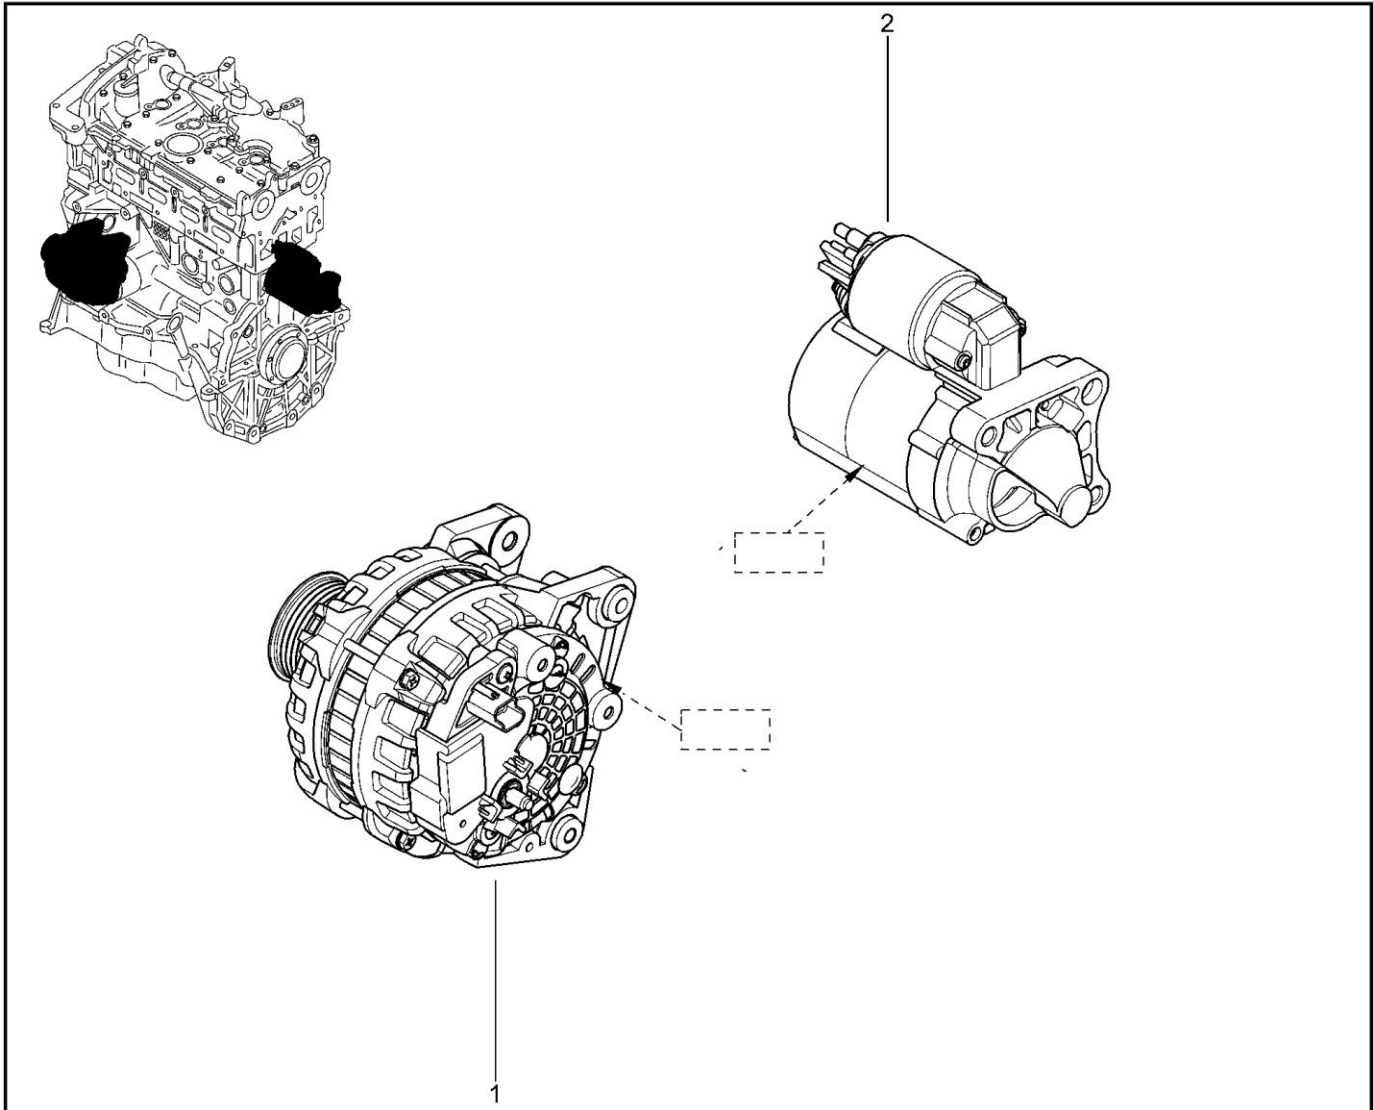

ГЕНЕРАТОР И СТАРТЕР [16 КЛ]

160012

		KS015-41	RS015-41	FS015-40	FS015-41			
№ поз.	№ извещ. об изм.	Дата выпуска изв.	Вкл. в з/ч	Номер детали	Вариант	Применяемость	Кол.	Наименование
1			+	231007633R			1	Генератор
1			+	231004527R			1	Генератор
2			+	8200266777			1	Стартер