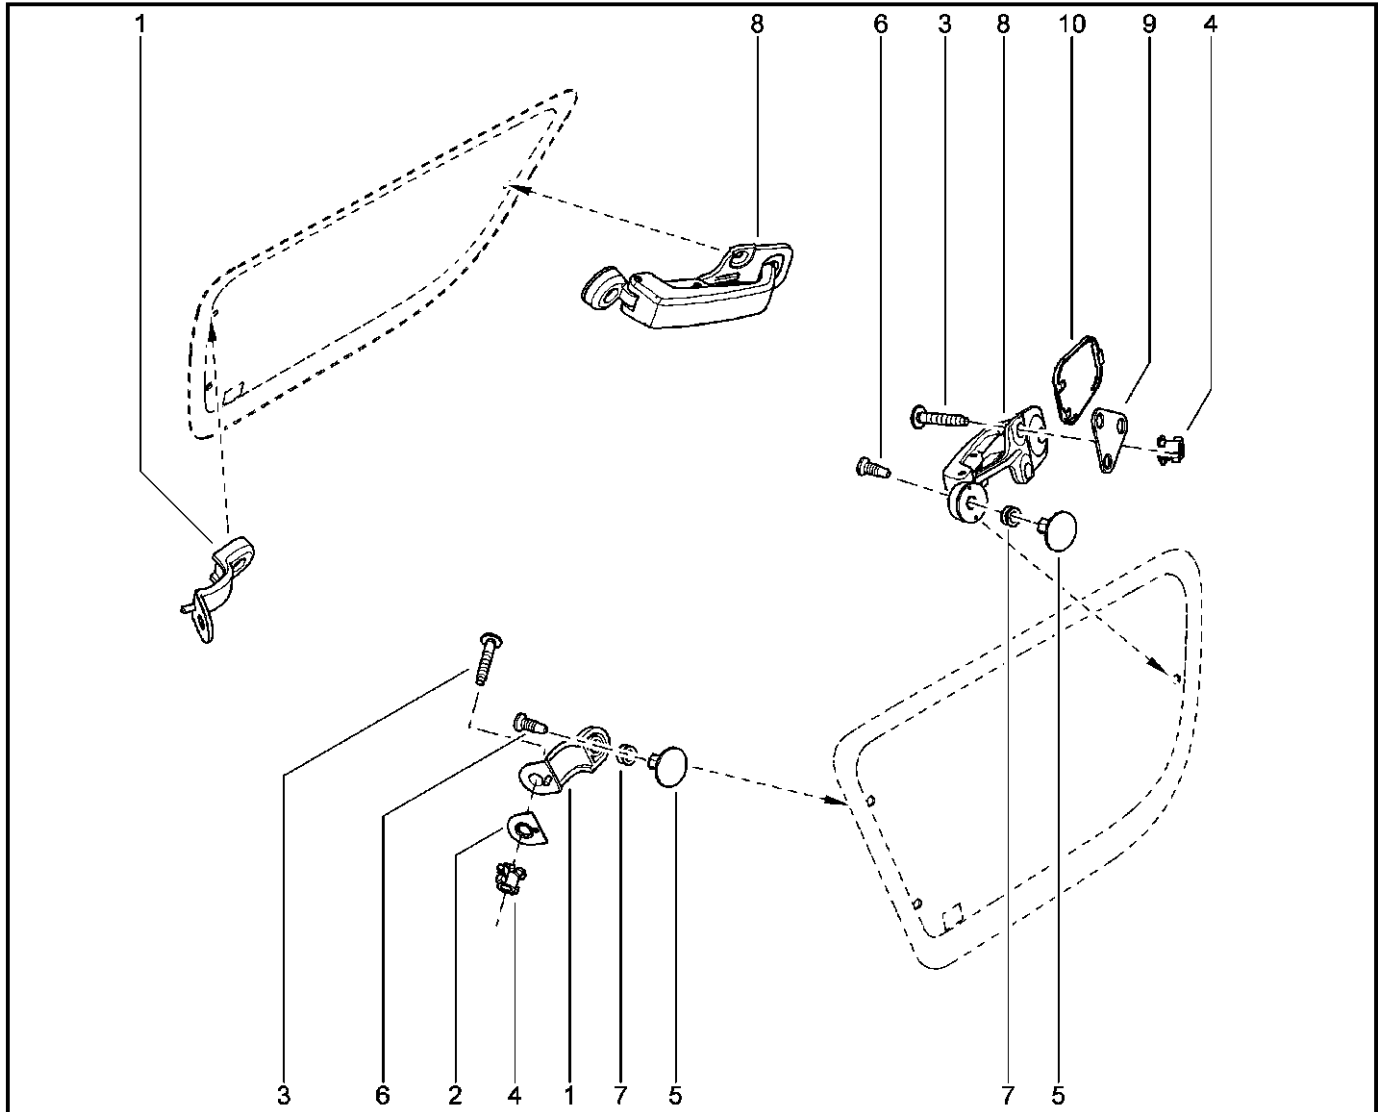

**РУЧКА ОТКРЫТИЯ СТЕКЛА БОКОВИНЫ**

**540210**

KS015-41		KSOY5-42		RS015-41		RSOY5-42		FS015-40		FS015-41	
№ поз.	№ извещ. об изм.	Дата выпуска изв.	Вкл. в з/ч	Номер детали	Вариант	Применяемость	Кол.	Наименование			
1			+	6001549664			1	Петля стекла			
2			+	6001549668			1	Основание петли заднего бокового стекла открывающегося			
3			+	7703008232			1	Винт с большой круглой головкой М5			
4			+	7703044180			1	Гайка накидная М5х0			
5			+	8200050565			1	Гайка крепления бокового поворотного стекла			
6			+	7703005108			1	Болт с полупотайной головкой			
7			+	8200051113			1	Резиновая втулка			
8			+	6001549665			1	Замок стекла			
9			+	6001549669			1	Основание замка заднего бокового стекла открывающегося			
10			+	6001549666			1	Накладка замка бокового стекла открывающегося			