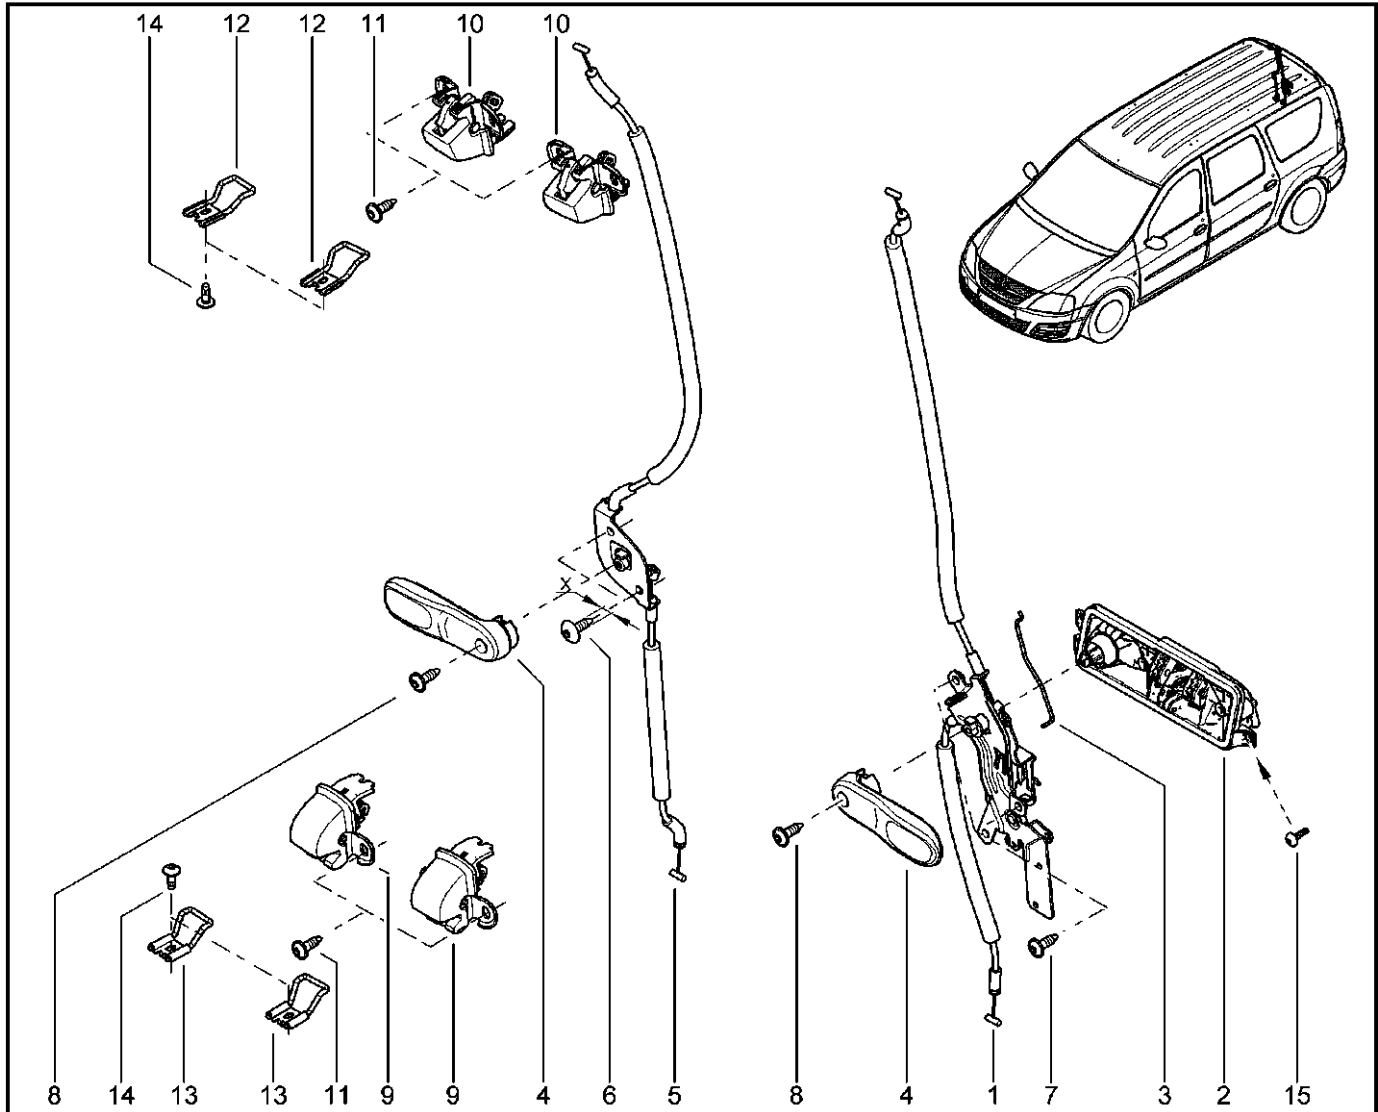

**ПРИВОД ОТКРЫТИЯ ЗАДНИХ ДВЕРЕЙ**

**522110**

KS015-41		KSOY5-42		RS015-41		RSOY5-42		FS015-40		FS015-41	
№ поз.	№ извещ. об изм	Дата выпуска изв	Вкл. в з/ч	Номер детали	Вари ант	Применяемость	Кол.	Наименование			
1			+	6001550297			1	Привод левой двери задка			
1			+	6001550298			1	Привод левой двери задка			
1			+	6001550299			1	Привод двери задка			
2			+	8200431416			1	Привод ручки наружной двери задка			
2			+	8200431418			1	Привод ручки наружной двери задка			
3			+	8200548128			1	Тяга личинки замка			
4			+	8200095967			1	Ручка открывания двери задка			
5			+	6001550302			1	Привод двери замка			
6			+	7703008162			1	Шуруп с полукруглой головкой			
7			+	7703008242			1	Винт с большой круглой головкой			
8			+	7703008223			1	Болт с полукруглой головкой М5			
9			+	6001550300			1	Замок двери задка			
10			+	6001550300			1	Замок двери задка			
11			+	7703008242			1	Винт с большой полукруглой головкой			
12			+	8200431328			1	Защелка двери задка			