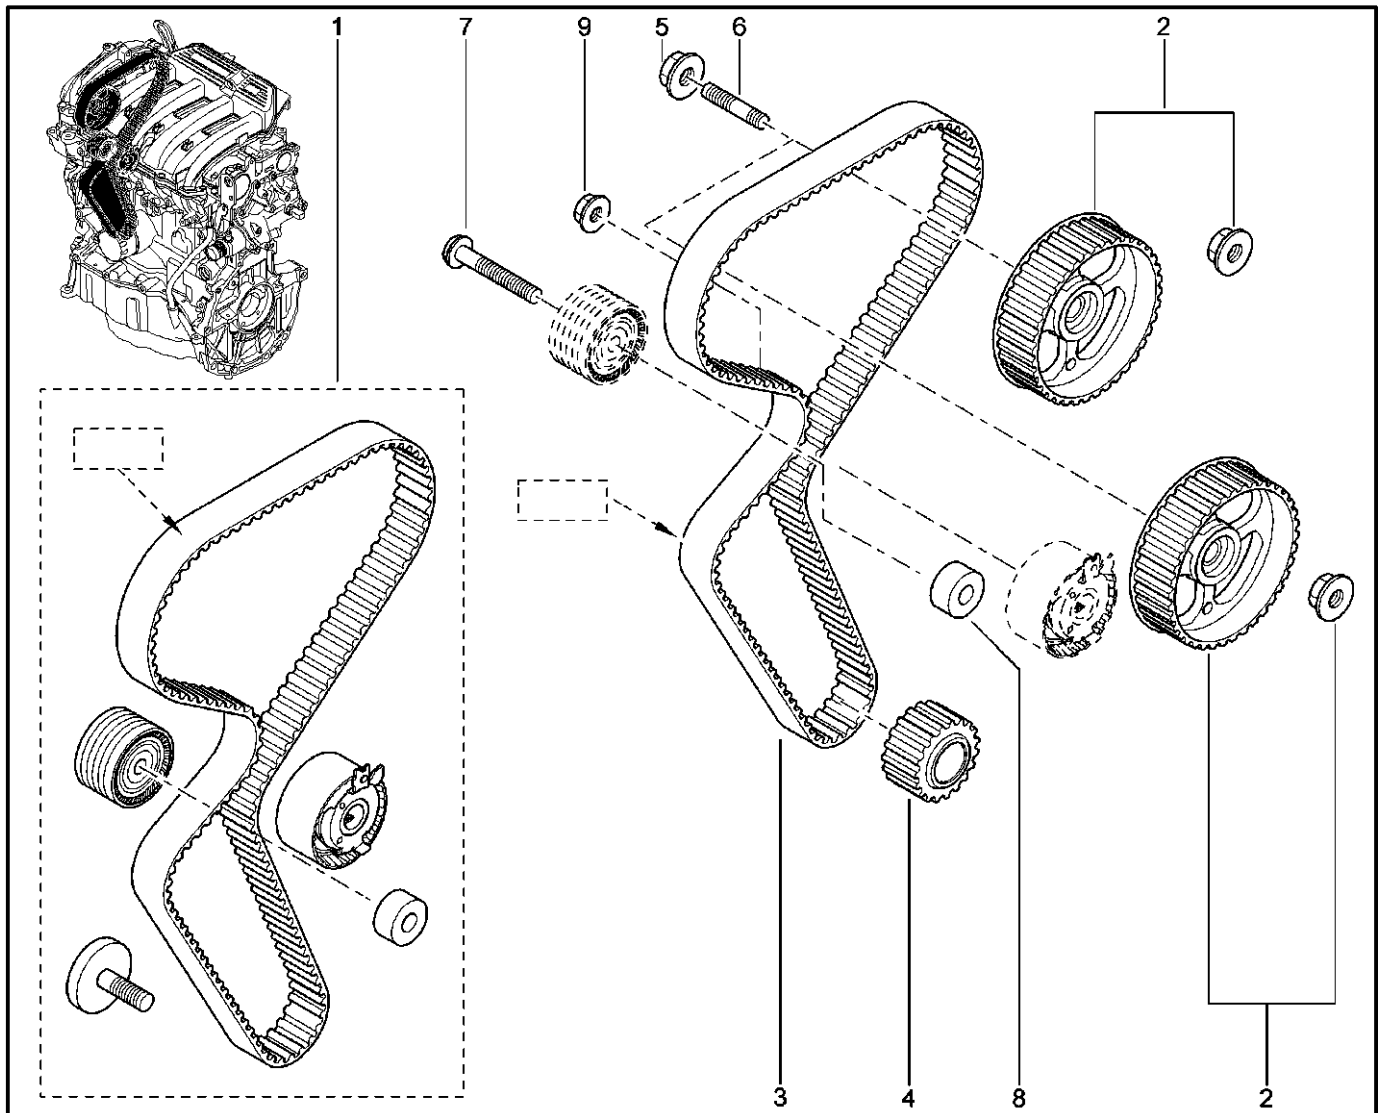

ПРИВОД ГРМ [16 КЛ]

114010

KS015-42		RSOY5-42						
№ поз.	№ извещ. об изм	Дата выпуска изв	Вкл. в з/ч	Номер детали	Вариант	Применяемость	Кол.	Наименование
1			+	130C17529R			1	Ремень ГРМ в комплекте
2			+	7701471374			1	Шкив распредвала
3			+	8201069699			1	Ремень ГРМ
4			+	8200758088			1	Шкив зубчатого коленвала
5			+	8200793248			1	Гайка крепления шкива
6			+	8200778847			1	Шпилька крепления шкива
7			+	8200581340			1	Болт крепления опорного ролика
8			+	119313155R			1	Втулка распорная ролика
9			+	7703033155			1	Гайка шестигранная с буртиком М