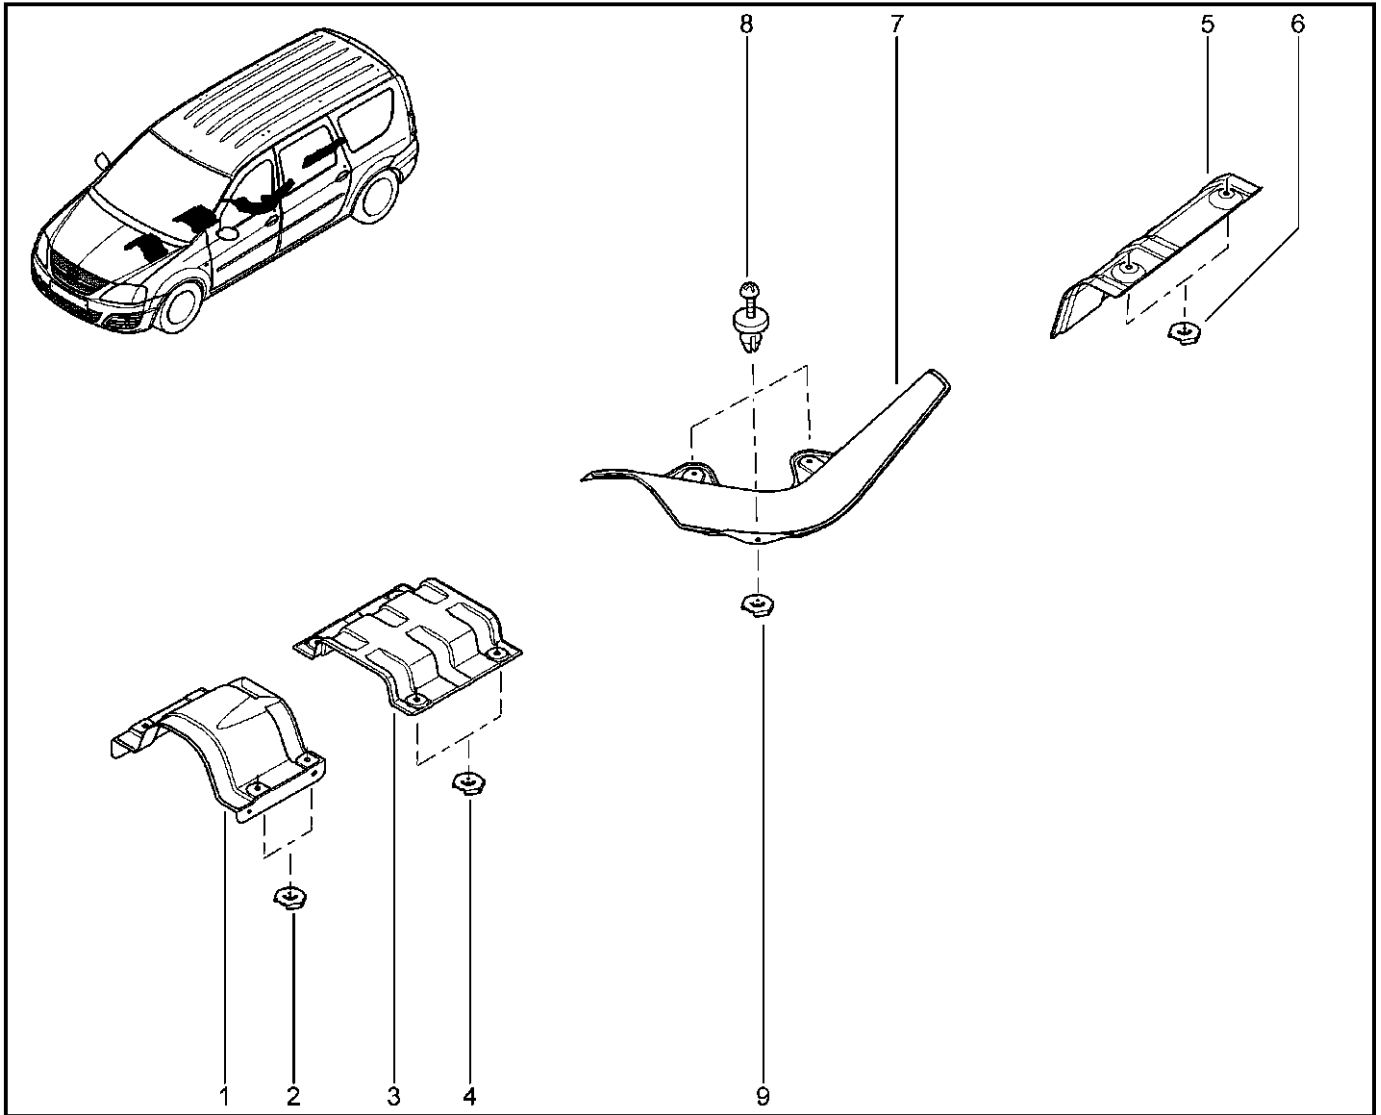

ТЕРМОЗАЩИТА

195310

KS015-41		KSOY5-42		RS015-41		RSOY5-42		FS015-40		FS015-41	
№ поз.	№ извещ. об изм	Дата выпуска изв	Вкл. в з/ч	Номер детали	Вари ант	Применяемость	Кол.	Наименование			
1			+	6001547577			1	Термоэкран глушителя, передний			
2			+	7703041045			1	Пружинная гайка Ø5			
3			+	6001547678			1	Термоэкран глушителя, задний			
4			+	7703041045			1	Пружинная гайка Ø 5			
5			+	6001549782			1	Термоэкран			
6			+	7703041045			1	Пружинная гайка Ø 5			
7			+	747611882R			1	Экран термозащитный бензобака			
8			+	6001544713			1	Фиксатор щитка топливного бака			
9			+	7703041045			1	Пружинная гайка Ø 5