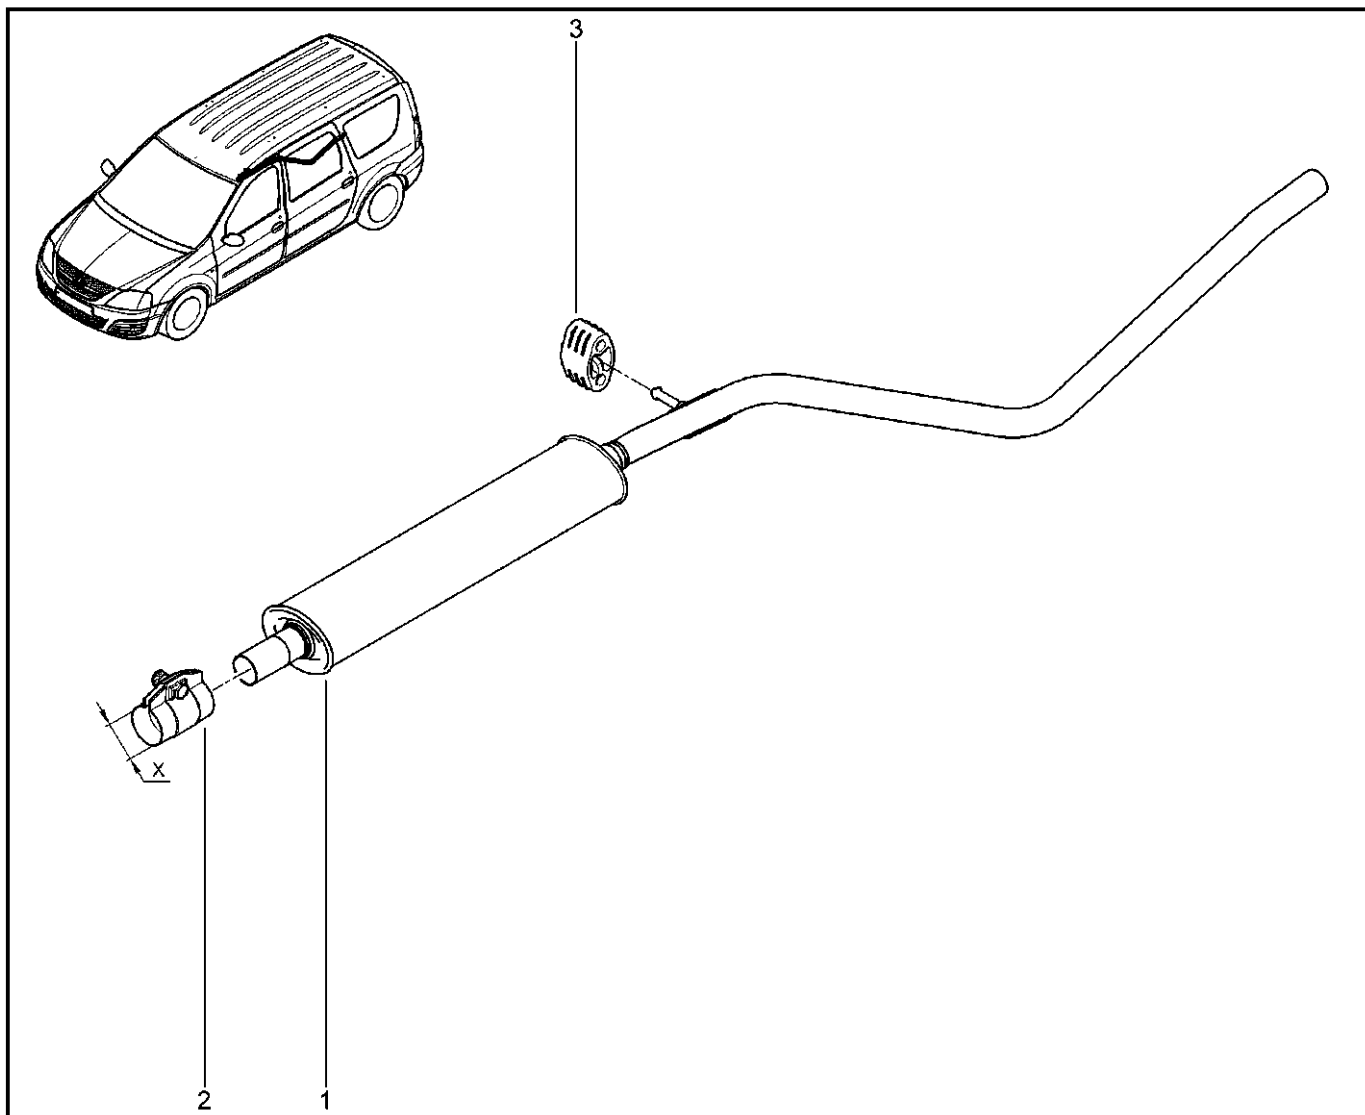

ГЛУШИТЕЛЬ

195630

		KS015-41	KSOY5-42	RS015-41	RSOY5-42	FS015-40	FS015-41		
№ поз.	№ извещ. об изм	Дата выпуска изв	Вкл. в з/ч	Номер детали	Вари ант	Применяемость	Кол.	Наименование	
1			+	200106999R			1	Глушитель системы выпуска, з/ч	
2			+	8200661295			1	Хомут – система выпуска	
3			+	6001547472			1	Подвеска глушителя