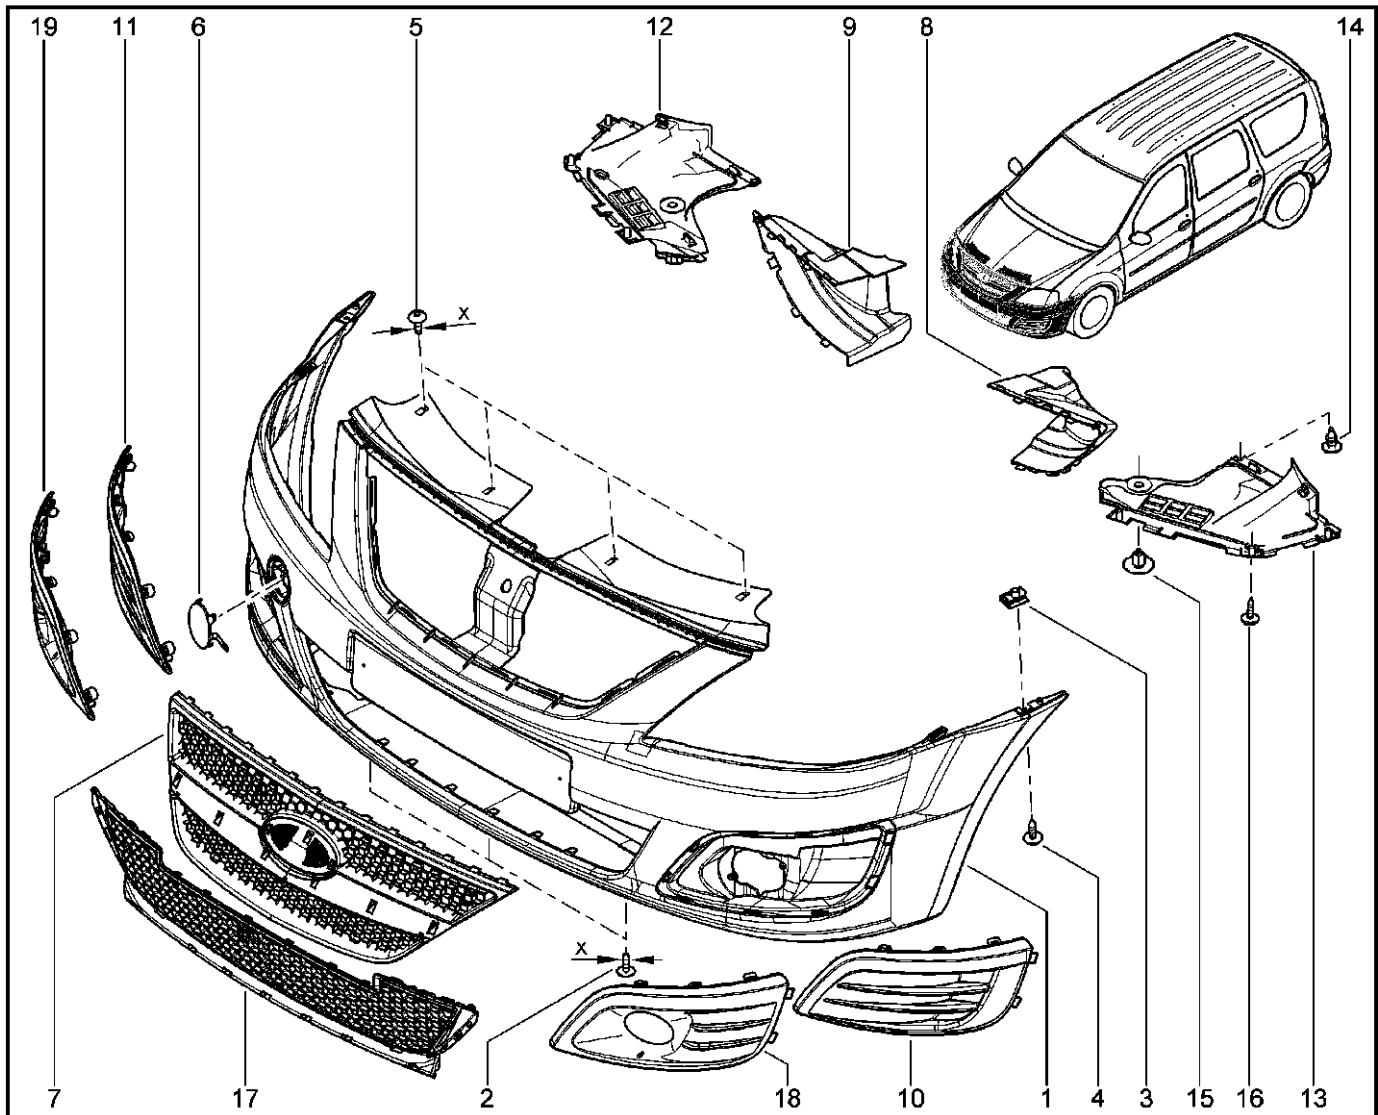

БАМПЕР ПЕРЕДНИЙ

550110

KS015-41		KSOY5-42		RS015-41		RSOY5-42		FS015-40		FS015-41	
№ поз.	№ извещ. об изм	Дата выпуска изв	Вкл. в з/ч	Номер детали	Вари ант	Применяемость	Кол.	Наименование			
1			+	8450000244			1	Облицовка переднего бампера			
1			+	8450000245			1	Облицовка переднего бампера			
2			+	7703008162			1	Большой болтс полукруглой головкой			
3			+	7703046134			1	Гайка фланцевая самоконтрящаяся			
4			+	7703602206			1	Болт шестигранный с буртиком			
5			+	7703008162			1	Большой болт с полукруглой головкой			
6			+	8450000254			1	Крюк буксировочный передний			
7			+	8450000248			1	Решетка радиатора			
8			+	8450000424			1	Раструб левый			
9			+	8450000425			1	Раструб правый			
10			+	8450000250			1	Крышка правой противотуманной фары			
11			+	8450000251			1	Крышка левой противотуманной фары			
12			+	6001549323			1	Щиток грязезащитный бампер			
13			+	6001549324			1	Щиток грязезащитный бампера			
14			+	054000001R			1	Заклепка крепления 8 (пластмассовая)