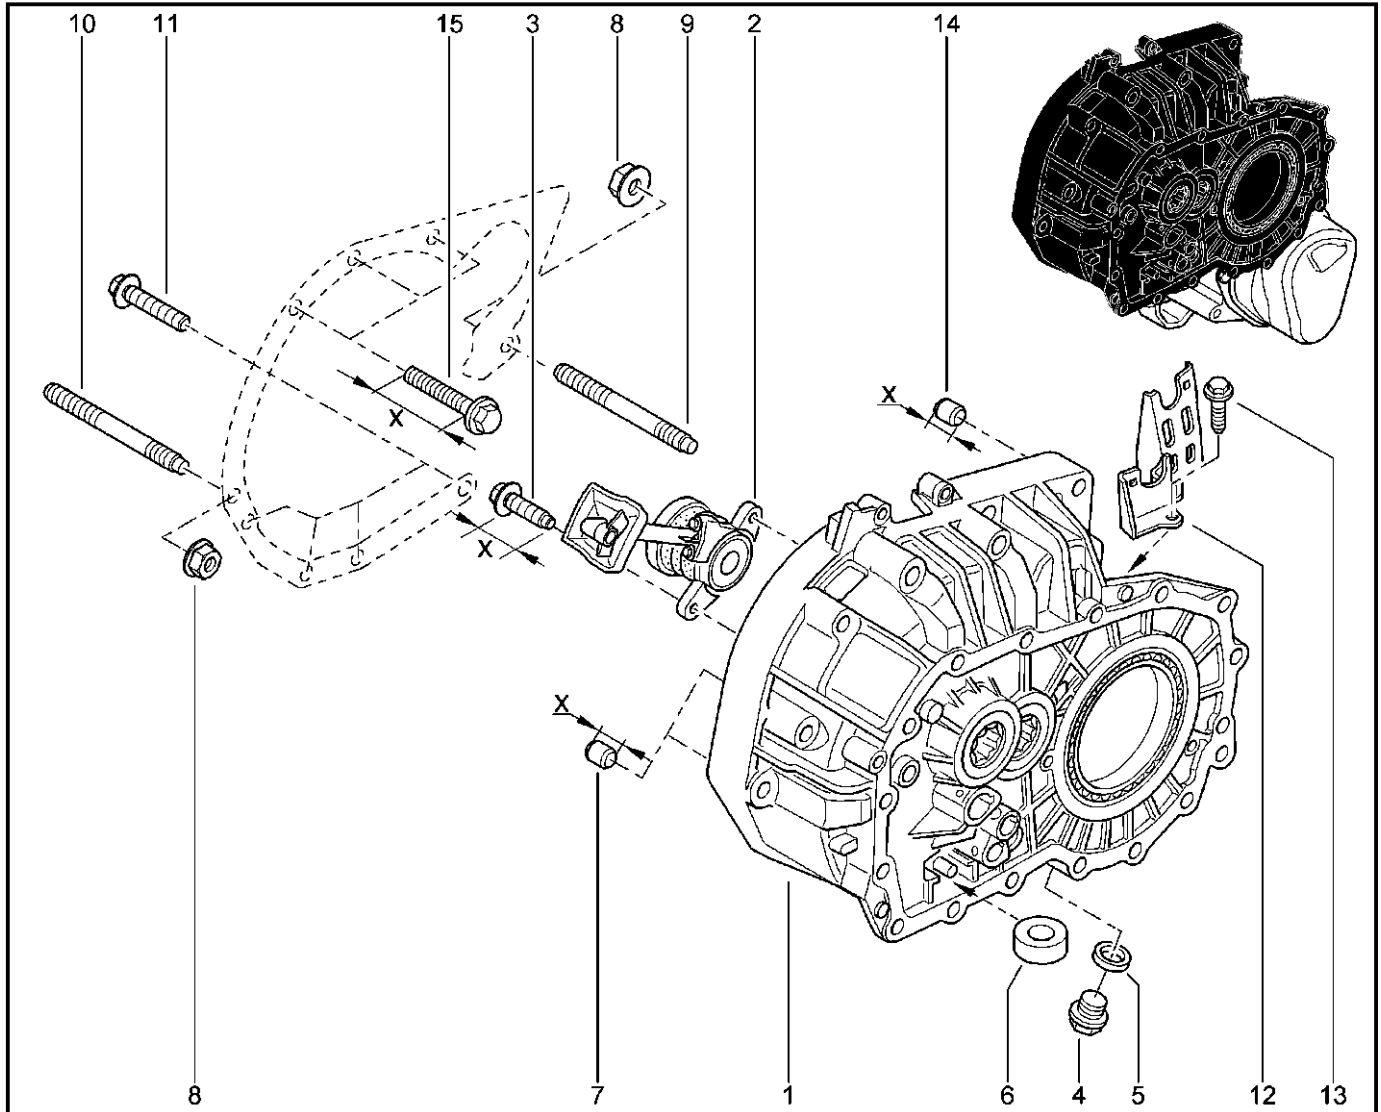

**КАРТЕР СЦЕПЛЕНИЯ**

**213010**

**KSOY5-42**

**RSOY5-42**

№ поз.	№ извещ. об изм.	Дата выпуска изв.	Вкл. в з/ч	Номер детали	Вариант	Применяемость	Кол.	Наименование
1			+	7701477503			1	Картер сцепления в сборе
2			+	7701478631			1	Рабочий цилиндр гидропривода сцепления
3			+	306200650R			1	Болт шестигранный с буртиком
4			+	7703002751			1	Пробка М16х150 4-8 s
5			+	7703062062			1	Уплотнительное кольцо 16
6			+	7700688654			1	Магнит
7			+	7705010130			1	Втулка установочная
8			+	7703033148			1	Гайка шестигранная с буртиком М
9			+	7703027524			1	Шпилька М10х150-78 1
10			+	7703027524			1	Шпилька М10х150-78
11			+	7703002697			1	Болт шестигранный с буртиком
12			+	8200449303			1	Кронштейн (наконечник троса)
13			+	8200830421			1	Болт крепления, трос привода
14			+	7705010087			1	Втулка 10,4х13
15			+	7703002721			1	Болт шестигранный с буртиком и шайбой