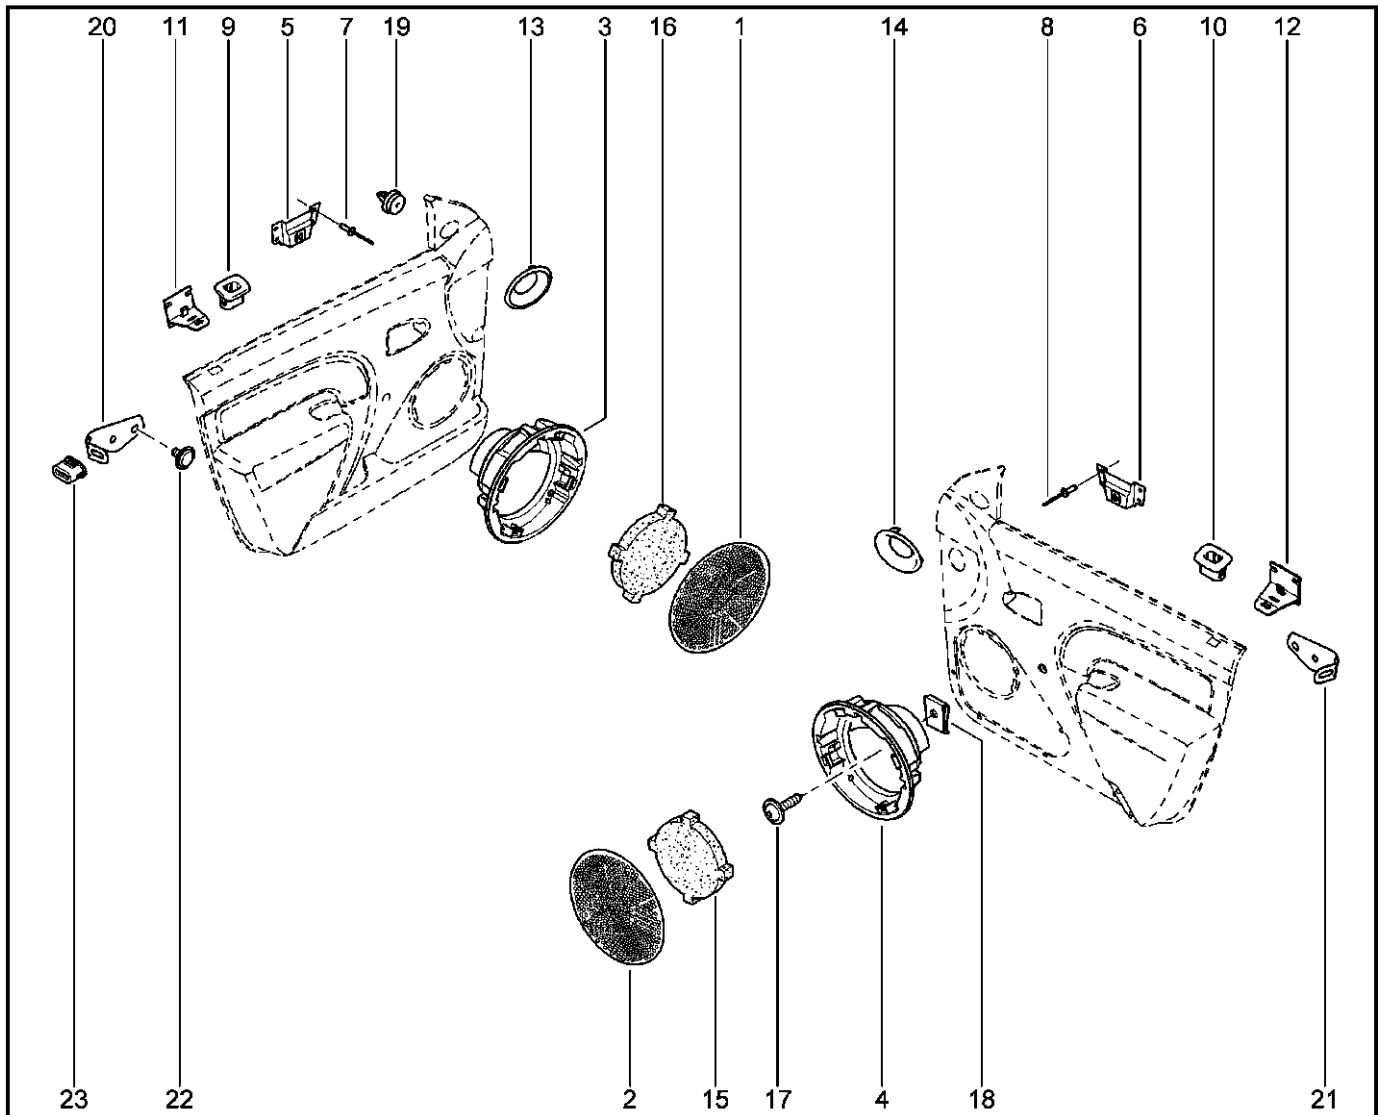

РУЧКИ, ДИНАМИКИ

721111

KS015-41		KSOY5-42		RS015-41		RSOY5-42		FS015-40		FS015-41	
№ поз.	№ извещ. об изм	Дата выпуска изв	Вкл. в з/ч	Номер детали	Вариант	Применяемость	Кол.	Наименование			
20			+	6001549267			1	Фиксатор обивки двери			
21			+	6001549266			1	Фиксатор обивки двери			
22			+	7703072355			1	Заклепка левая 6,4х-12			
23			+	7703081233			1	Клипса крепления