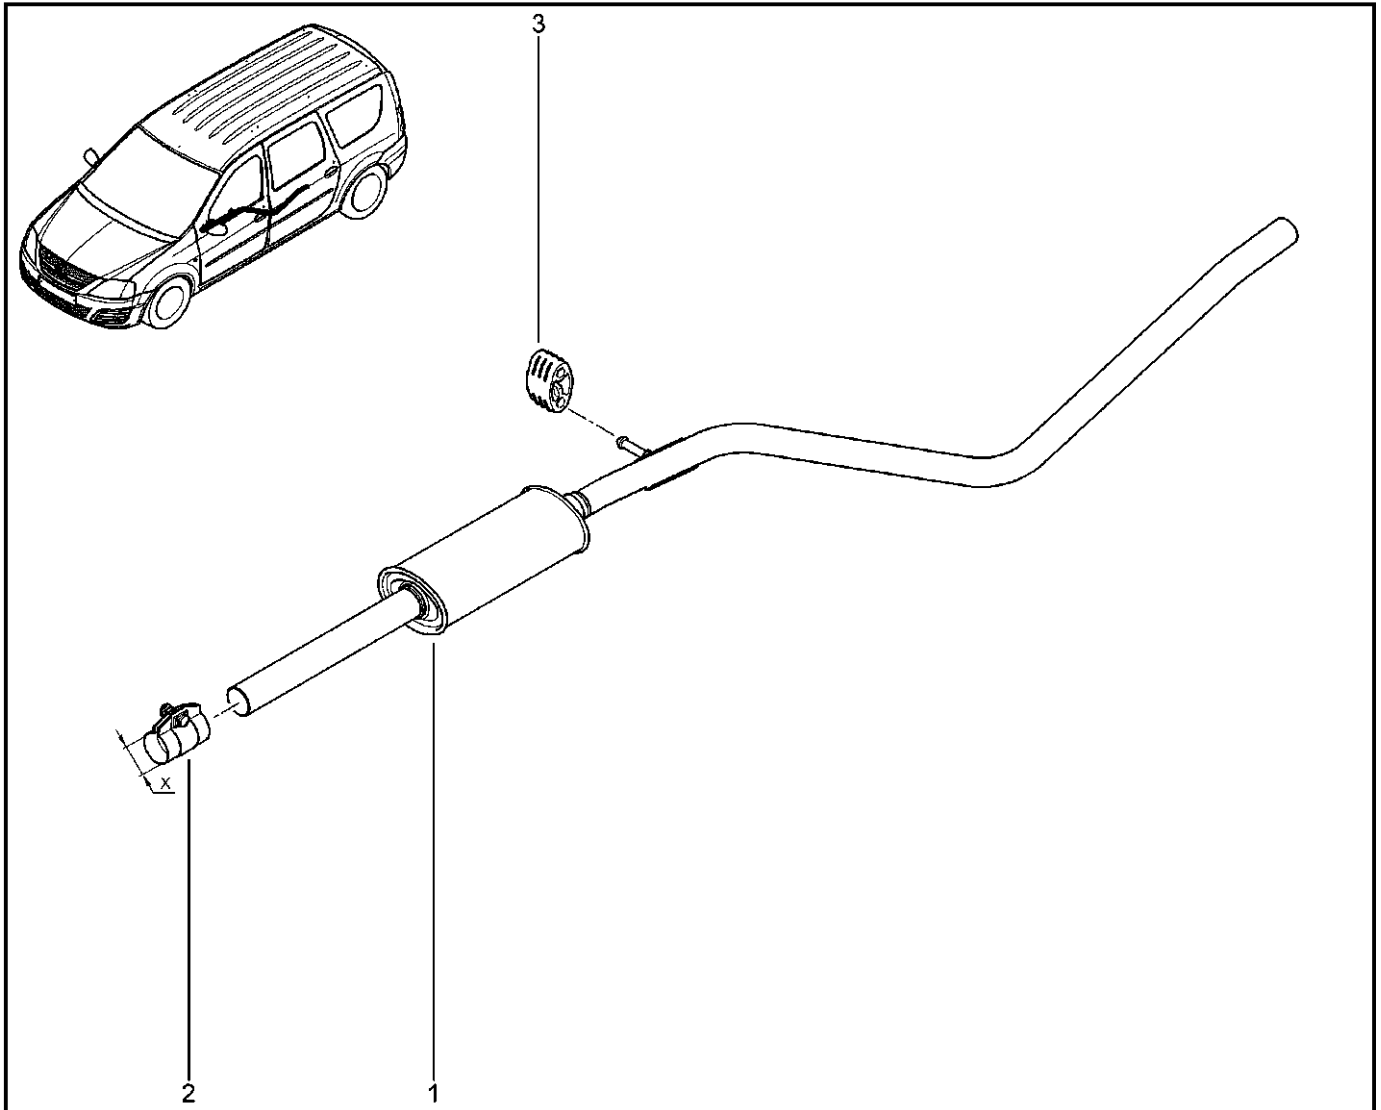

ГЛУШИТЕЛЬ

195510

		KS015-41	KSOY5-42	RS015-41	RSOY5-42	FS015-40	FS015-41		
№ поз.	№ извещ. об изм.	Дата выпуска изв.	Вкл. в з/ч	Номер детали	Вариант	Применяемость	Кол.	Наименование	
1			+	200109687R			1	Глушитель системы выпуска, з/ч	
2			+	8200661295			1	Хомут – система выпуска	
3			+	6001547472			1	Подвеска глушителя