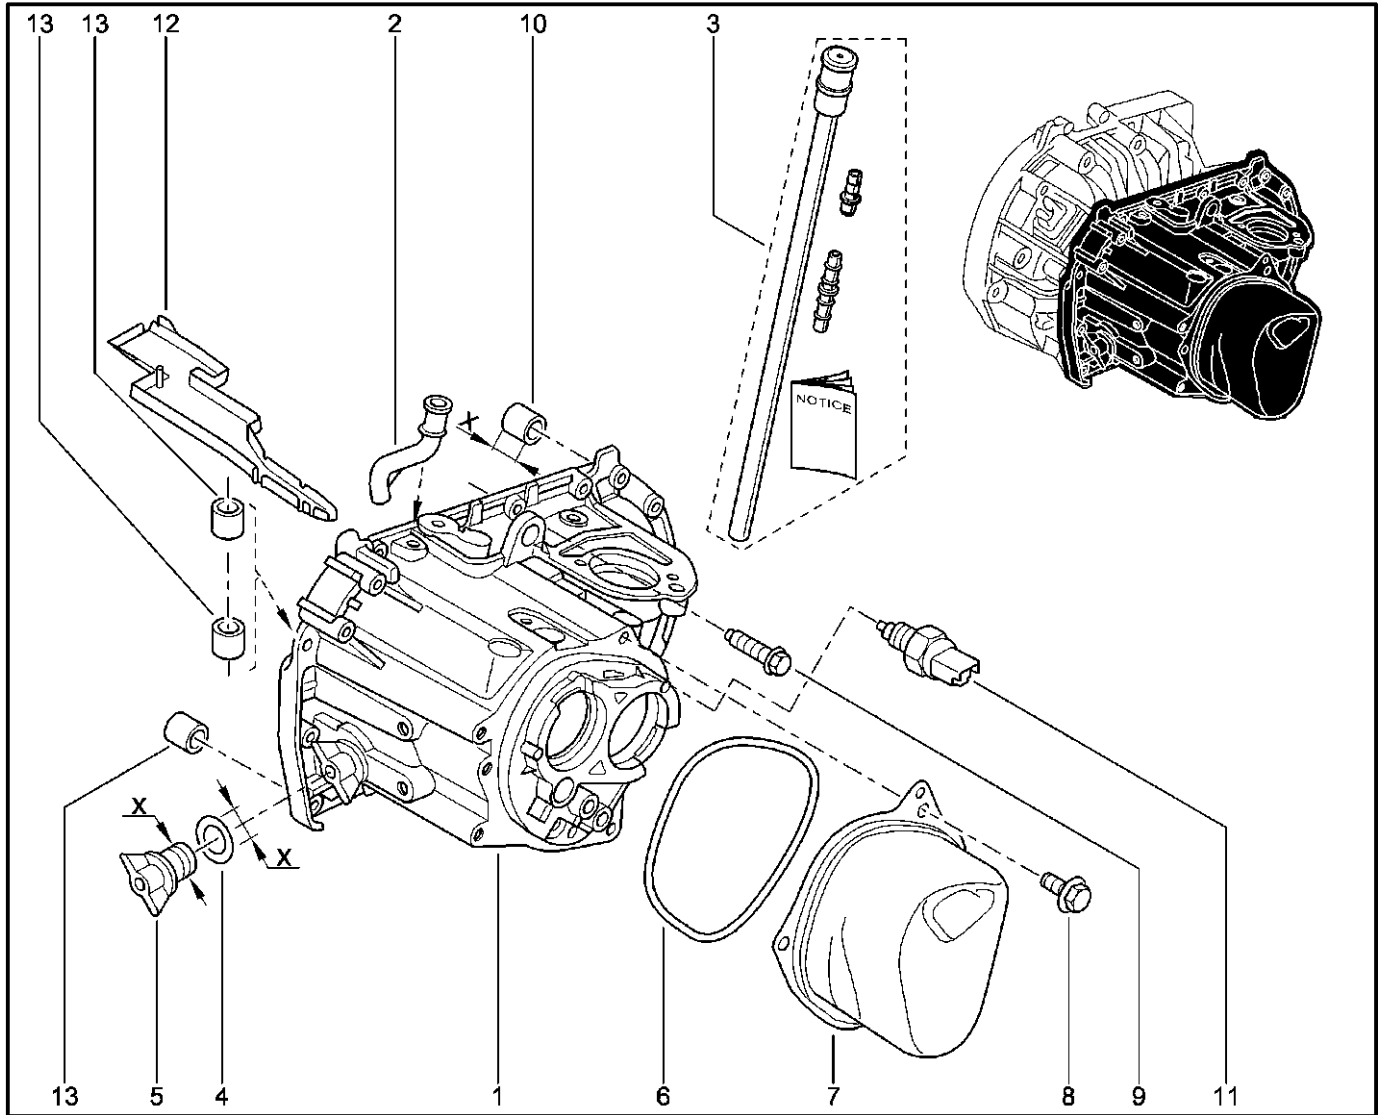

КАРТЕР КПП

212010

KSOY5-42 RSOY5-42

№ поз.	№ извещ. об изм	Дата выпуска изв	Вкл. в з/ч	Номер детали	Вари ант	Применяемость	Кол.	Наименование
1			+	7701477504			1	Картер КПП
1			+	7701478630			1	Кртер механической КП, в сборе
2			+	313811463R			1	Сапун
3			+	7701476755			1	Сапун
4			+	8200201381			1	Шайба уплотнительная пробки маслосазливного обверстия КП
5			+	7703075180			1	Пробка М18х150
6			+	8200117602			1	Уплотнительное кольцо
7			+	8200297214			1	Крышка задняя коробки передач
8			+	7703101443			1	Болт с шестигранной головкой М8
9			+	7703002458			1	Болт крепления М8х125-40
10			+	7705010121			1	Втулка установочная
11			+	8200209496			1	Выключатель света заднего хода
12			+	321079831R			1	Лоток подачи масла, КП
13			+	8201048885			1	Набор втулок подшипников