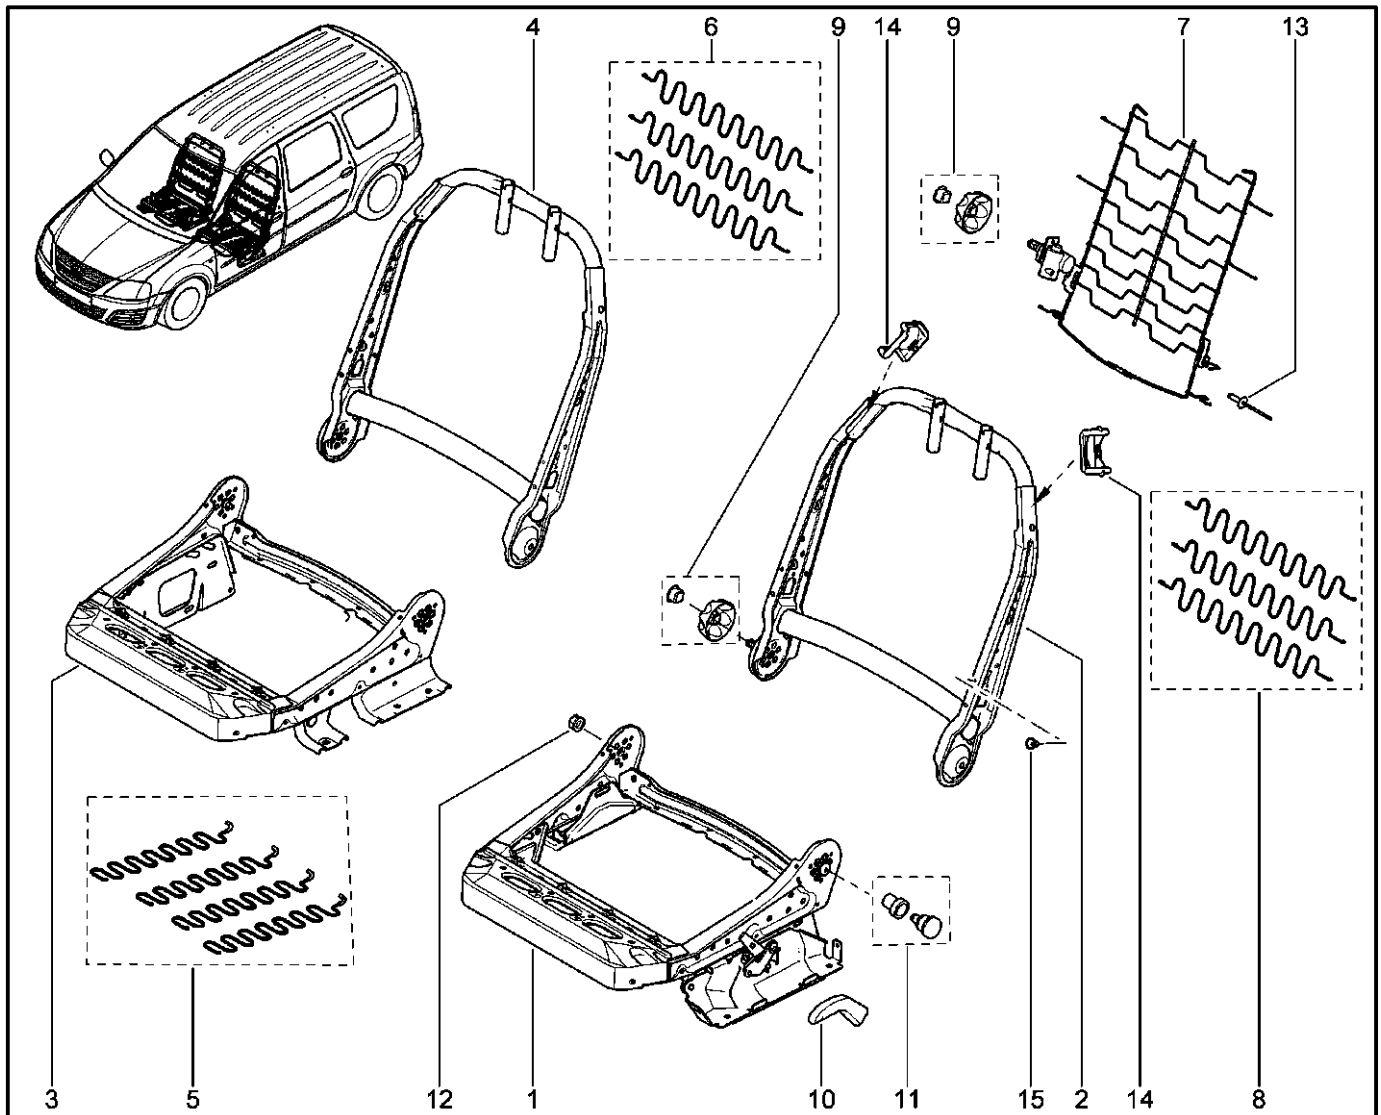

КАРКАС СИДЕНИЙ ПЕРЕДНИХ

750110

KS015-41		KSOY5-42		RS015-41		RSOY5-42		FS015-40		FS015-41	
№ поз.	№ извещ. об изм	Дата выпуска изв	Вкл. в з/ч	Номер детали	Вариант	Применяемость	Кол.	Наименование			
1			+	6001550449			1	Рама подушки сиденья передней левой			
1			+	6001550450			1	Рама подушки сиденья передней левой			
2			+	6001550451			1	Рама спинки сиденья передней левой			
3			+	6001550452			1	Рама подушки сиденья передней правой			
4			+	6001550453			1	Рама спинки сиденья передней правой			
5			+	6001550454			1	Пружины подушек передних сидений			
6			+	6001550455			1	Решетка – обогрев спинки сиденья			
7			+	6001550456			1	Крышка с пружинами зоны поясничной поддержки			
8			+	6001550455			1	Решетка – обогрев спинки сиденья			
9			+	6001550457			1	Ручки регулировки наружные			
10			+	6001550458			1	Ручка механизма регулировки сиденья			
11			+	7701203572			1	Ремкомплект болтов			
12			+	7701048705			1	Гайка шестигранная с буртиком М6