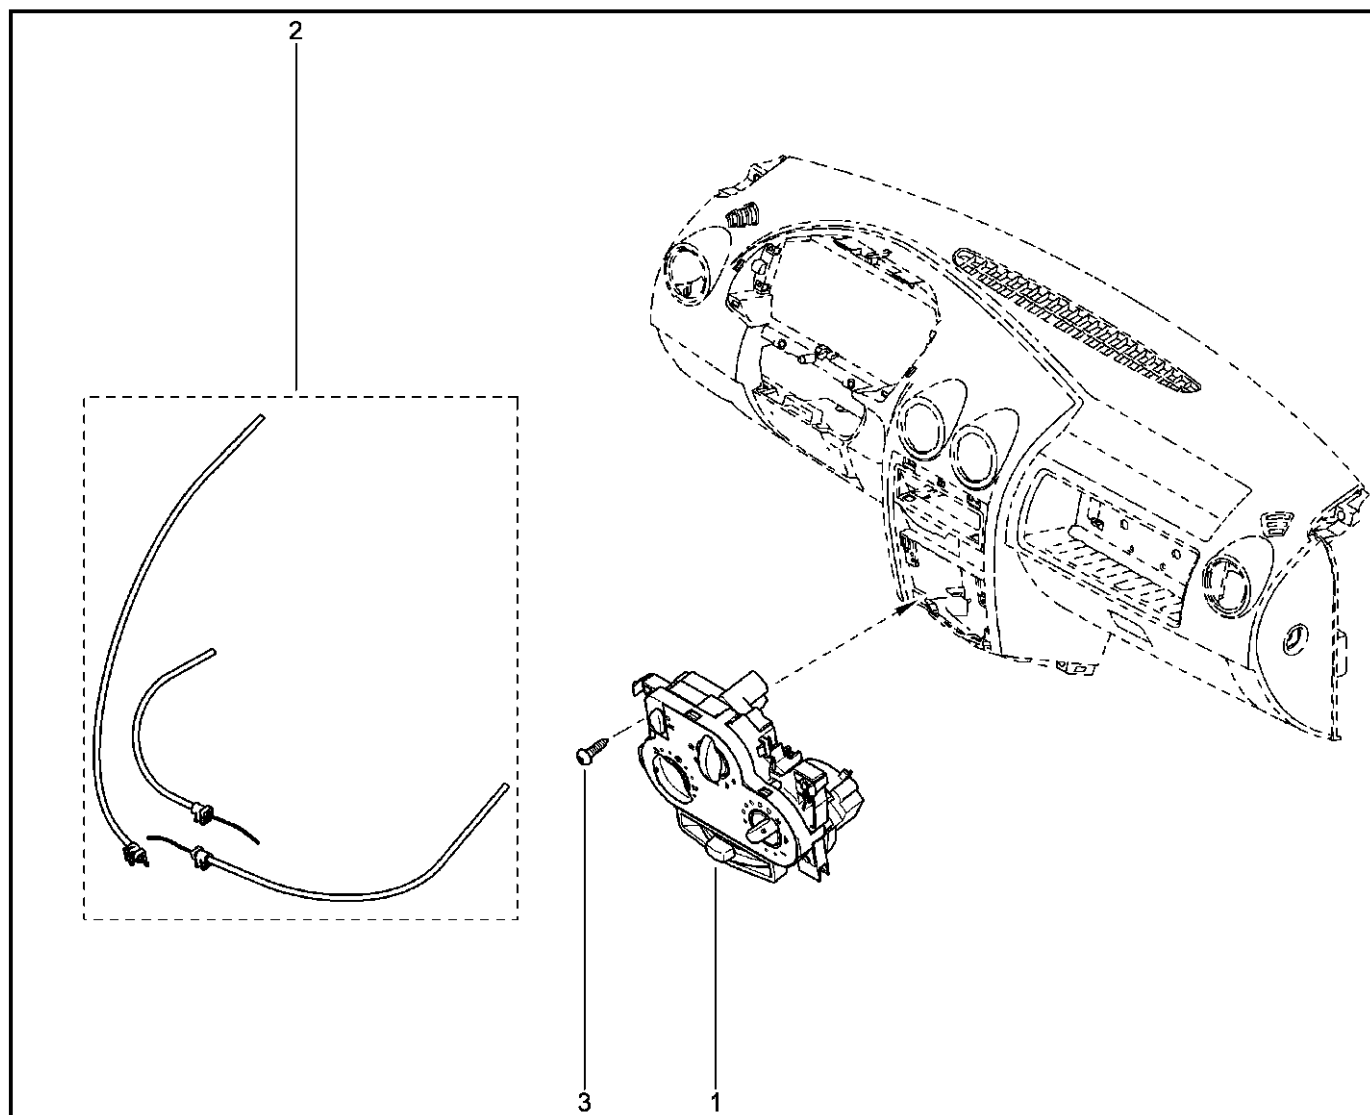

ПАНЕЛЬ УПРАВЛЕНИЯ КЛИМАТОМ

613010

KS015-41		KSOY5-42		RS015-41		RSOY5-42		FS015-40		FS015-41	
№ поз.	№ извещ. об изм	Дата выпуска изв	Вкл. в з/ч	Номер детали	Вариант	Применяемость	Кол.	Наименование			
1			+	275109032R			1	Панель кправления вентиляцией и отоплением			
1			+	275700663R			1	Панель кправления вентиляцией и отоплением			
1			+	6001551698			1	Панель кправления вентиляцией и отоплением			
2			+	6001547669			1	Блок отопителя			
2			+	6001551697			1	Блок отопителя			
3			+	7703017130			1	Винт с выпуклой цилиндрической головкой