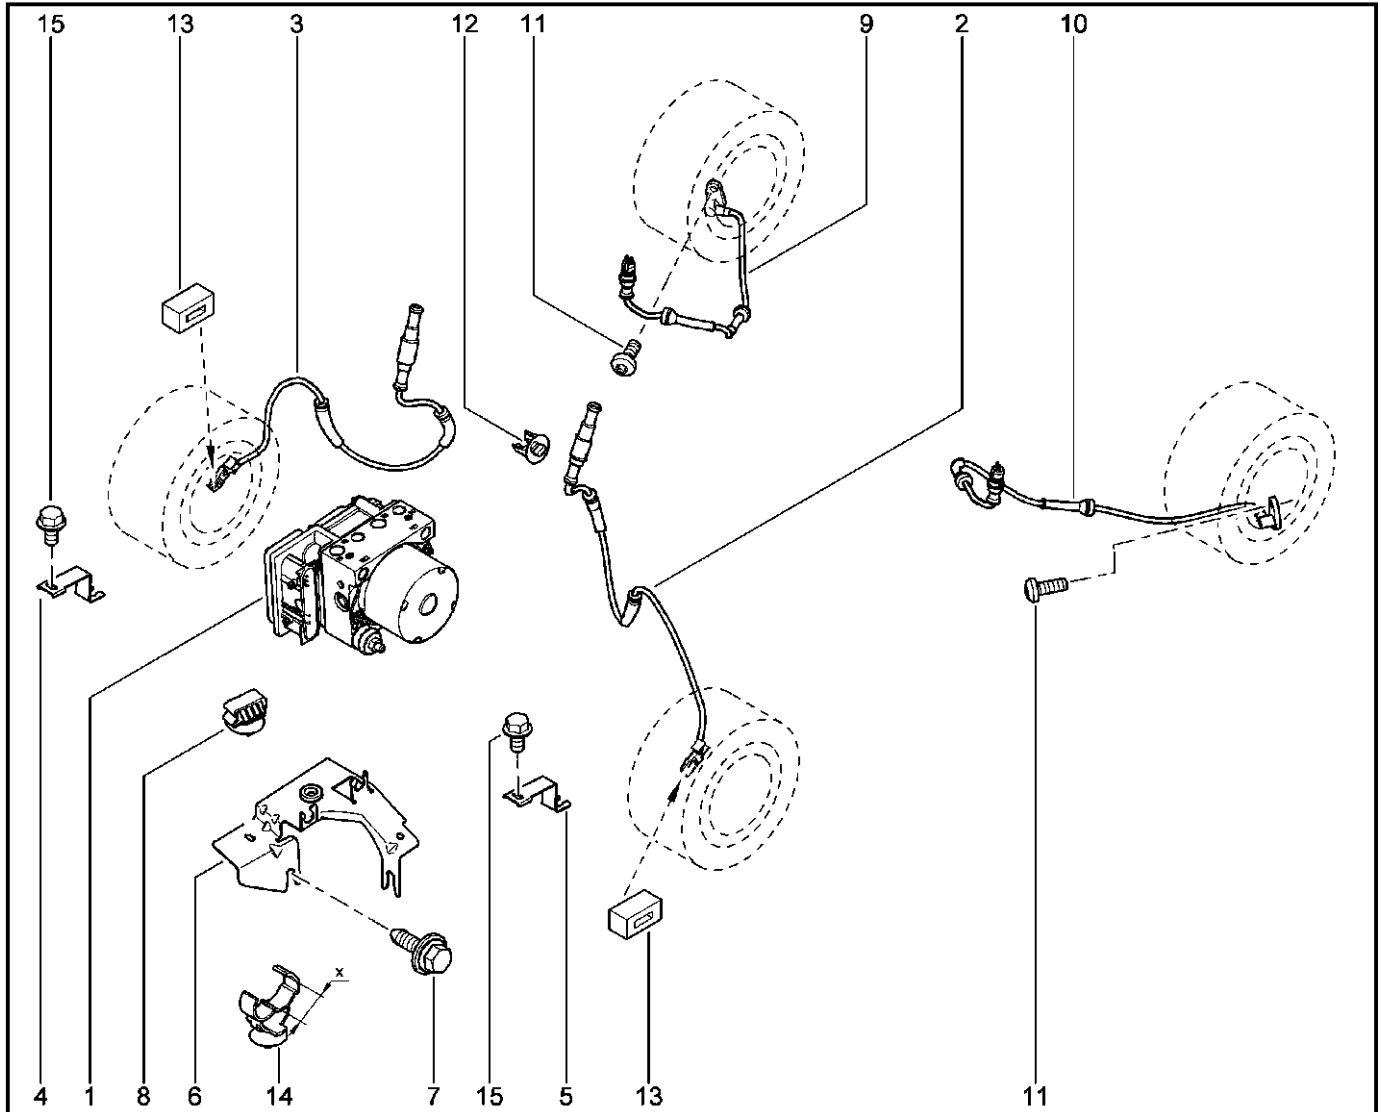

БЛОК И ДАТЧИК ABS

379010

KS015-41		KSOY5-42		RS015-41		RSOY5-42		FS015-40		FS015-41	
№ поз.	№ извещ. об изм.	Дата выпуска изв.	Вкл. в з/ч	Номер детали	Вариант	Применяемость	Кол.	Наименование			
1			+	8201063079			1	Узел-гидроагрегата АБС			
2			+	497101282R			1	Датчик скорости переднего колеса			
3			+	497101292R			1	Хатчик скорости переднего колеса			
4			+	6001547862			1	Кронштейн жгута датчика скорости			
5			+	6001547862			1	Кронштейн жгута датчика скорости			
6			+	478400028R			1	Кронштейн гидроагрегата			
7			+	7703602268			1	Болт шестигранный с буртиком			
8			+	7703079631			1	Клипса крепления			
9			+	479007380R			1	Датчик скорости колеса зл			
10			+	497000527R			1	Датчик скорости колеса зл			
11			+	7703008257			1	Болт с полукруглой головкой			
12			+	058000001R			1	Клипса крепления жгута проводов			
13			+	6001548862			1	Кожух (защита) датчика АБС			
14			+	7703079285			1	Скоба крепления одноместная			
15			+	7703002940			1	Болт шестигранный с буртиком