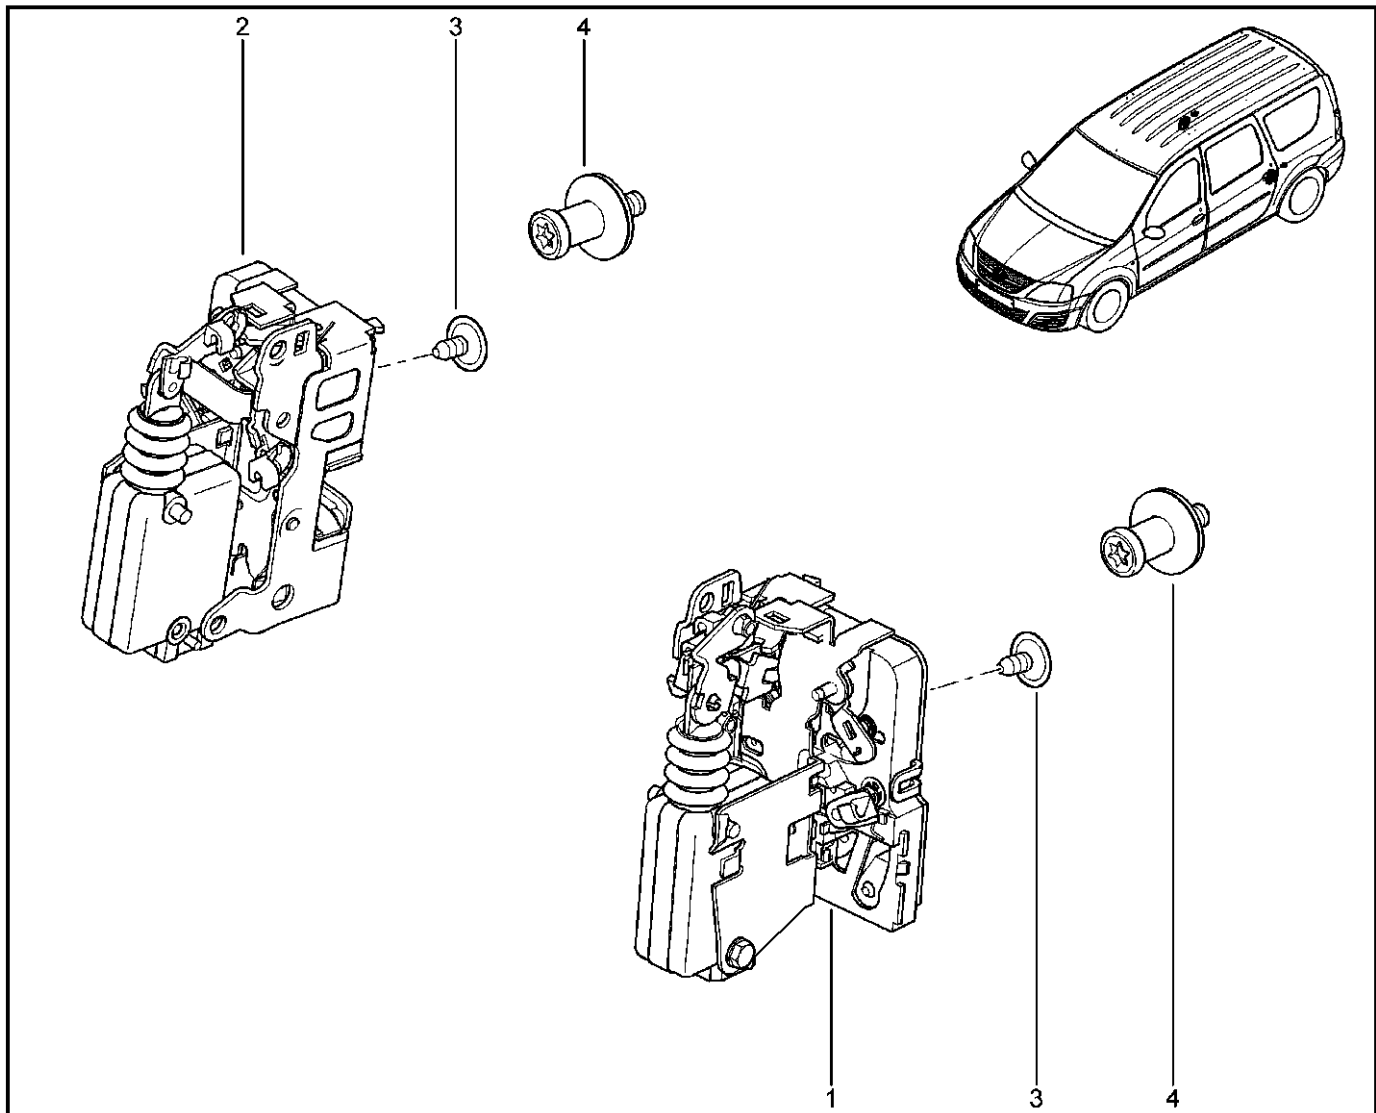

ЗАМКИ ЗАДНИХ ДВЕРЕЙ

502010

KS015-41		KSOY5-42		RS015-41		RSOY5-42		FS015-40		FS015-41	
№ поз.	№ извещ. об изм	Дата выпуска изв	Вкл. в з/ч	Номер детали	Вариант	Применяемость	Кол.	Наименование			
1			+	8200928484			1	Замок двери ЗЛ с электроприводом			
2			+	8200928481			1	Замок двери ЗП с электроприводом			
3			+	7703006229			1	Винт с цилиндрической головкой и сферой			
4			+	825700416R			1	Фиксаторзамка боковой двери