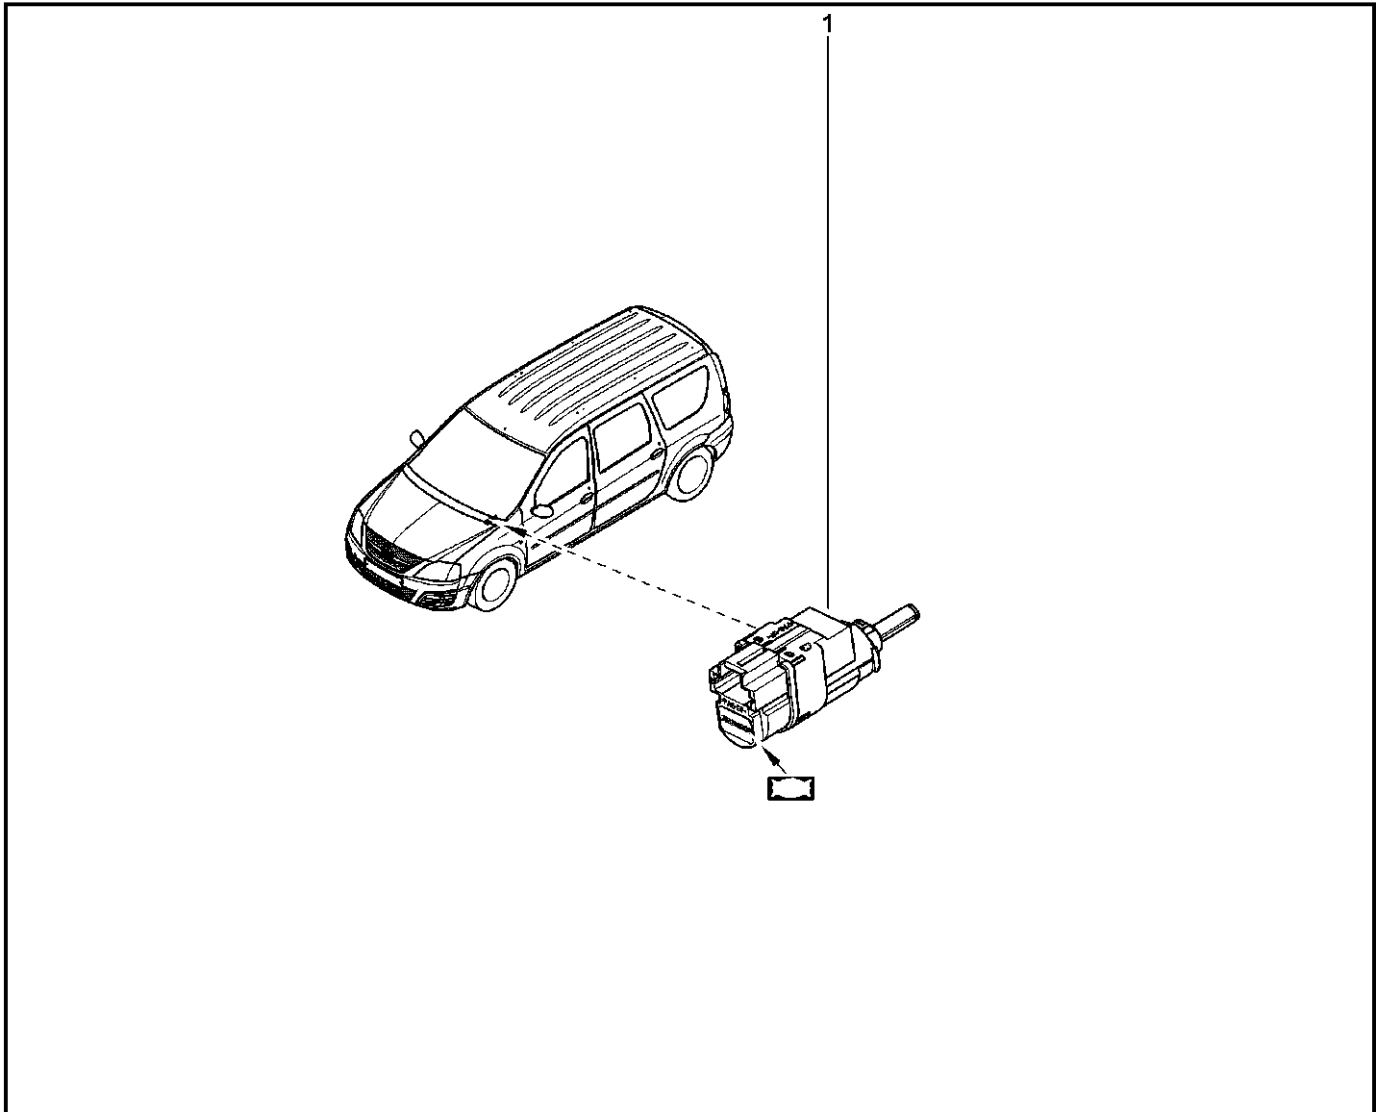

КНОПОСНЫЙ ПЕРЕКЛЮЧАТЕЛЬ

862010

KS015-41		KSOY5-42		RS015-41		RSOY5-42		FS015-40		FS015-41	
№ поз.	№ извещ. об изм	Дата выпуска изв	Вкл. в з/ч	Номер детали	Вариант	Применяемость	Кол.	Наименование			
1			+	253206170R			1	Контактный выключатель