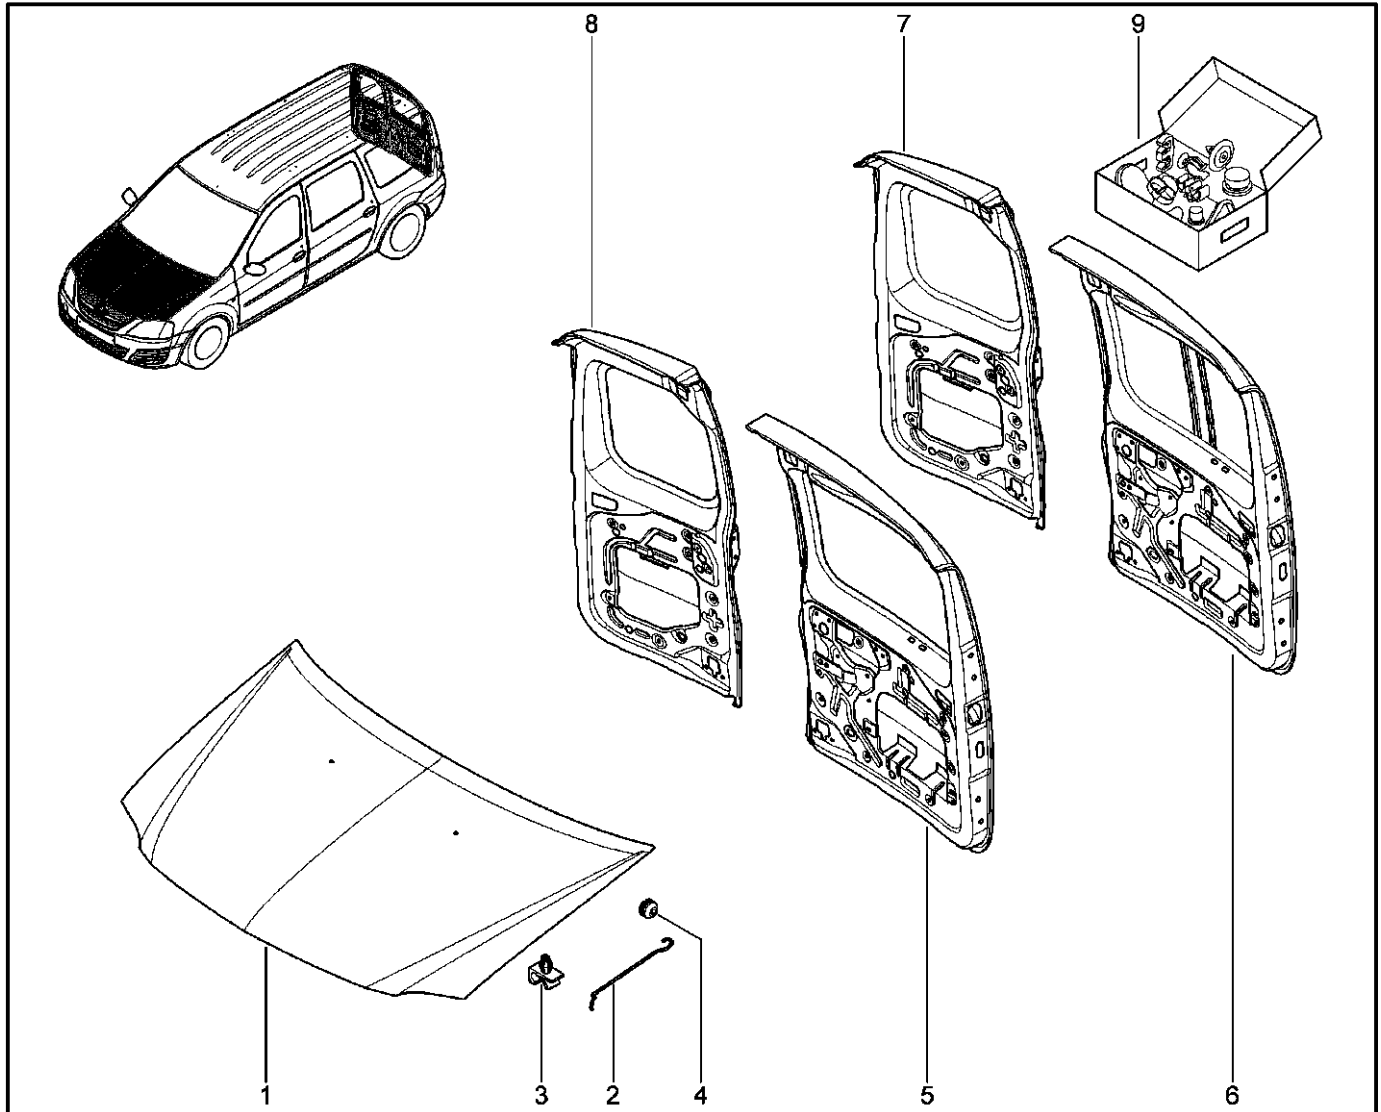

**КАПОТ, ДВЕРИ ЗАДНИЕ**

**482010**

KS015-41		KSOY5-42		RS015-41		RSOY5-42		FS015-40		FS015-41	
№ поз.	№ извещ. об изм	Дата выпуска изв	Вкл. в з/ч	Номер детали	Вариант	Применяемость	Кол.	Наименование			
1			+	6001546685			1	Капот в сборе			
2			+	8200920101			1	Упор капота, пер			
3			+	7703179077			1	Клипса крепления упора в открытом состоянии			
4			+	6001544283			1	Кольцо пружинное			
5			+	901019972R			1	Дверь погрузочная в сборе, левая			
6			+	901014513R			1	Дверь погрузочная в сборе, левая			
7			+	901006682R			1	Дверь погрузочная в сборе, правая			
8			+	901004343R			1	Дверь погрузочная в сборе, правая			
9			+	7711422386			1	Ремкомплект			