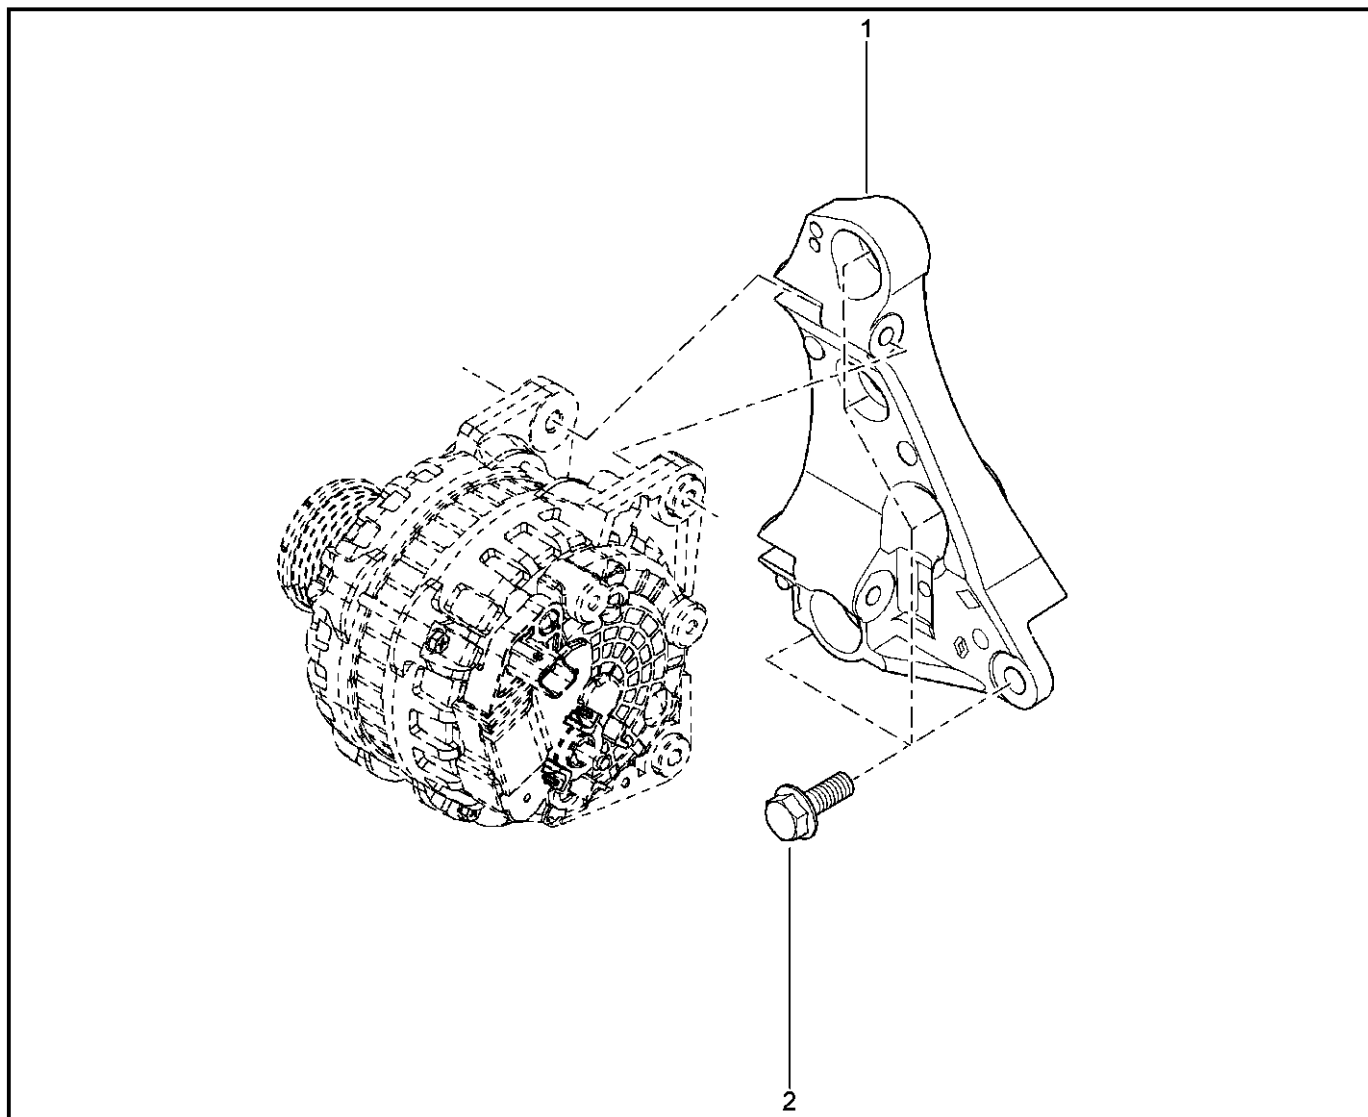

КРОНШТЕЙН НАВЕСНОГО ОБОРУДОВАНИЯ [8 КЛ]

152130

KS015-41		KSOY5-42		RS015-41		RSOY5-42		FS015-40		FS015-41	
№ поз.	№ извещ. об изм	Дата выпуска изв	Вкл. в з/ч	Номер детали	Вариант	Применяемость	Кол.	Наименование			
1			+	688307400R		без кондиционера	1	Кронштейн вспомогательных агрегатов			
2			+	7703002690		с ГУР с кондиционером	1	Болт шестигранный с буртиком М