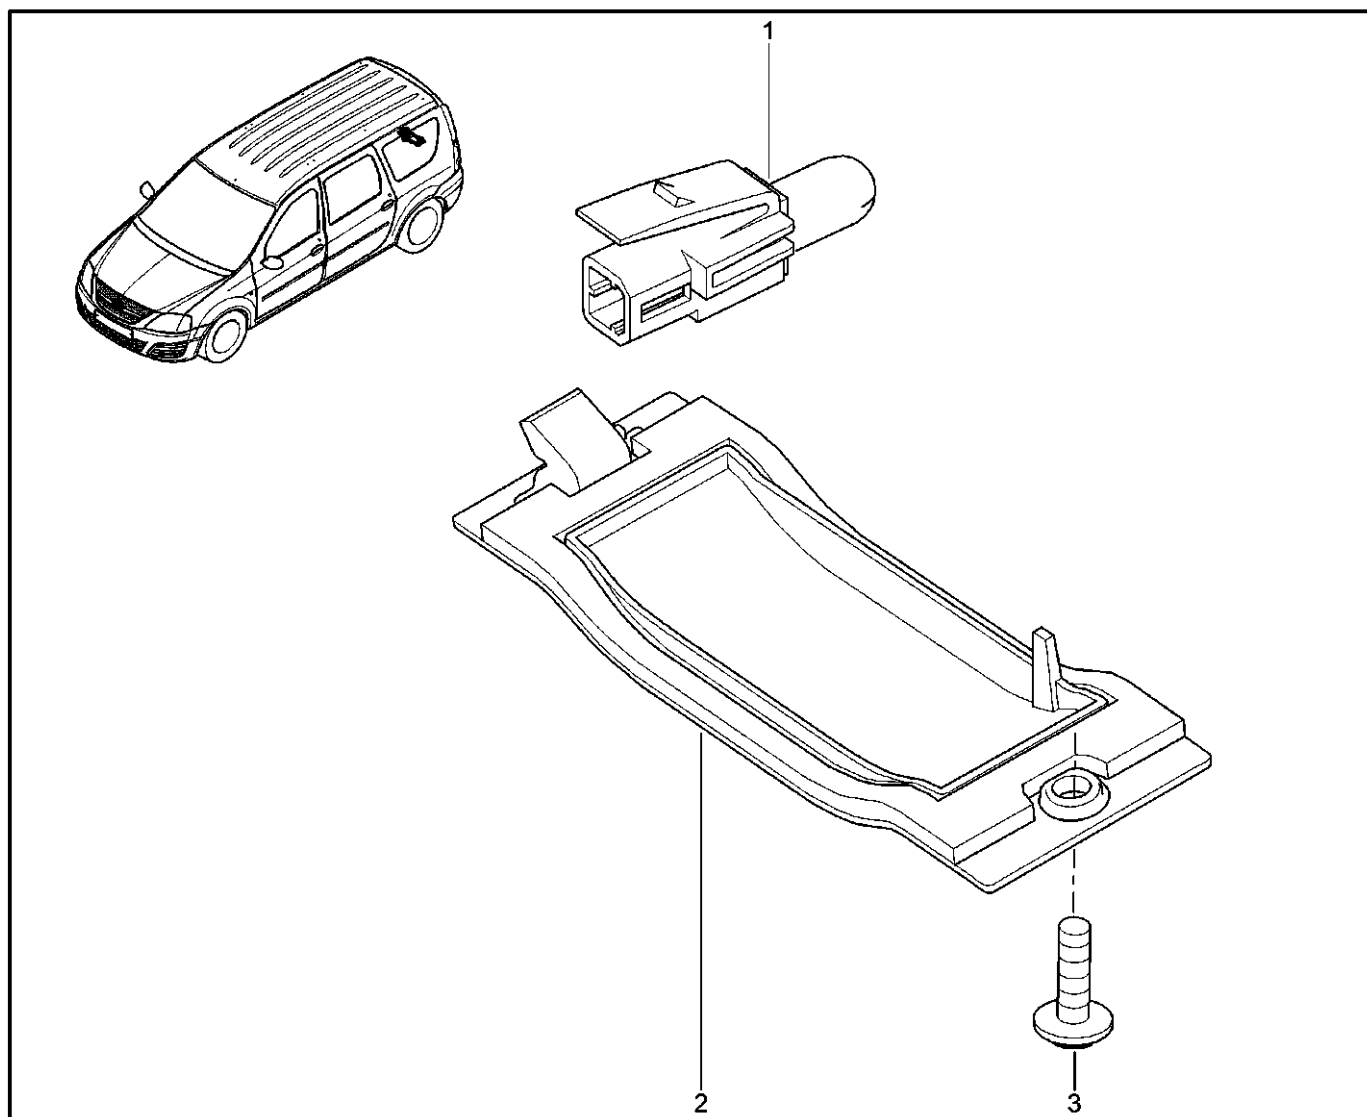

**ОСВЕТИТЕЛЬ НОМЕРНОГО ЗНАКА**

**812011**

				KS015-41	KSOY5-42	RS015-41	RSOY5-42	FS015-40	FS015-41
№ поз.	№ извещ. об изм	Дата выпуска изв	Вкл. в з/ч	Номер детали	Вариант	Применяемость	Кол.	Наименование	
1			+	6001549122			1	Патрон лампы подсветки заднего номерного знака	
2			+	6001549121			1	Плафон подсветки заднего номерного знака	
3			+	7703017138			1	Большой винт с полукруглой головкой	