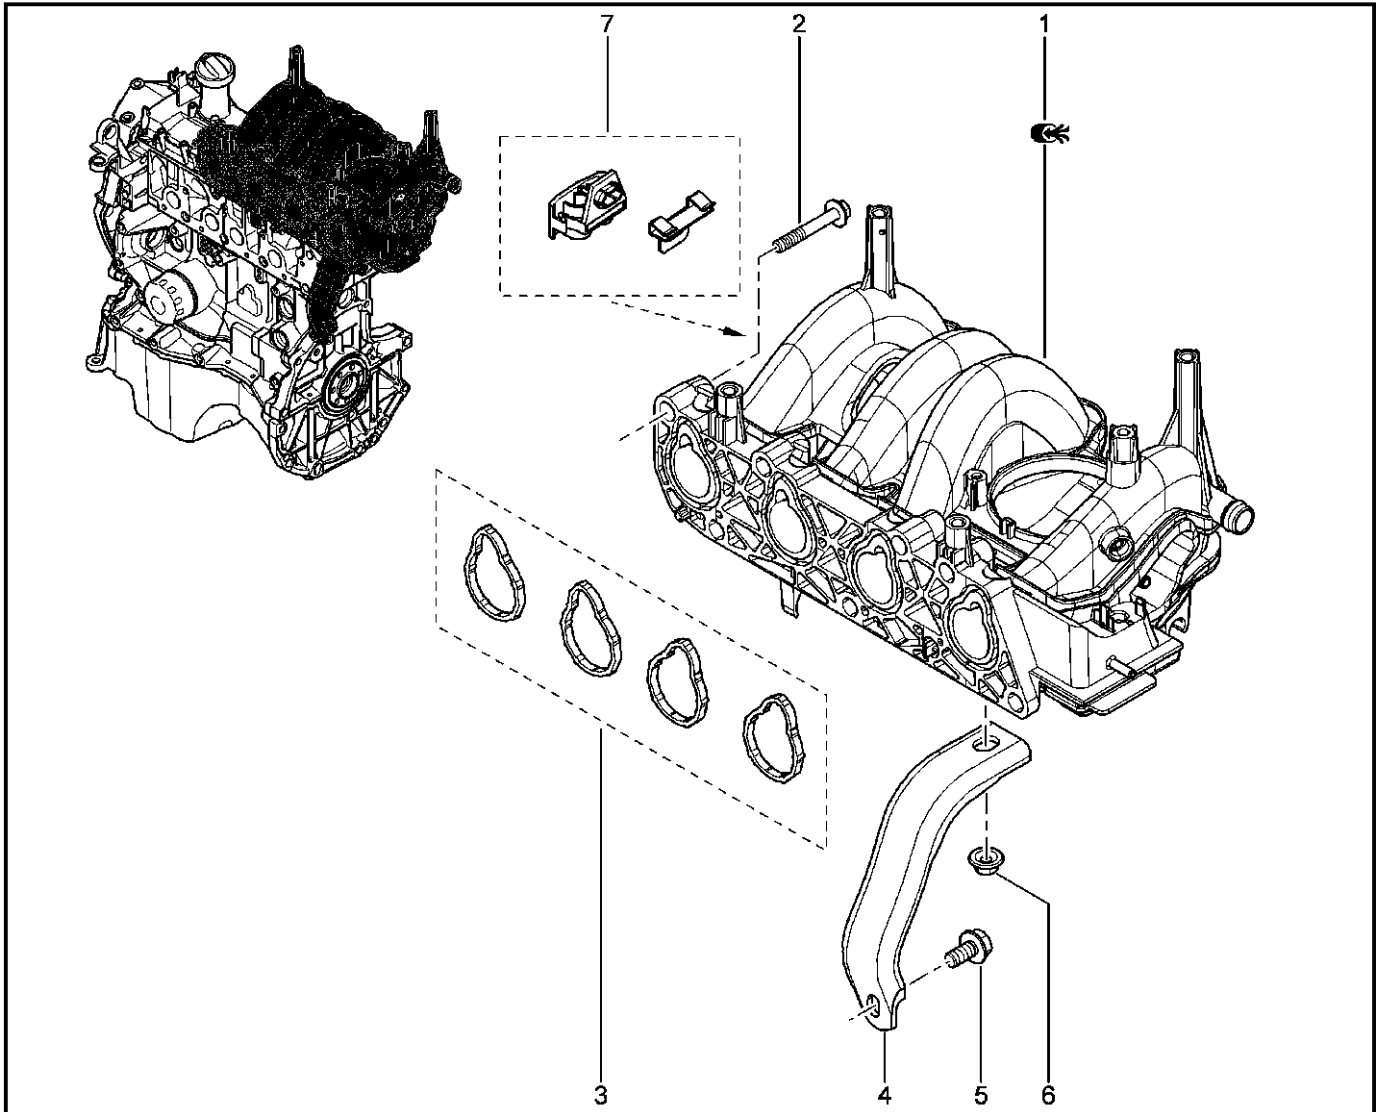

ВПУСКНОЙ ТРАКТ [8 КЛ]

121016

		KS015-41	KSOY5-42	RS015-41	RSOY5-42	FS015-40	FS015-41		
№ поз.	№ извещ. об изм	Дата выпуска изв	Вкл. в з/ч	Номер детали	Вариант	Применяемость	Кол.	Наименование	
1			+	8200966437			1	Модуль впуска	
2			+	7703002781			1	Болт шестигранный с буртиком	
3			+	7701471932			1	Уплотнитель модуля впуска	
4			+	8200573496			1	Кронштейн опорный модуля впуска	
5			+	7703002947			1	Болт шестигранный с буртиком	
6			+	7703035041			1	Гайка шестигранная с флнцем М	
7			+	7701478532			1	Комплект кронштейнов модуля впуска