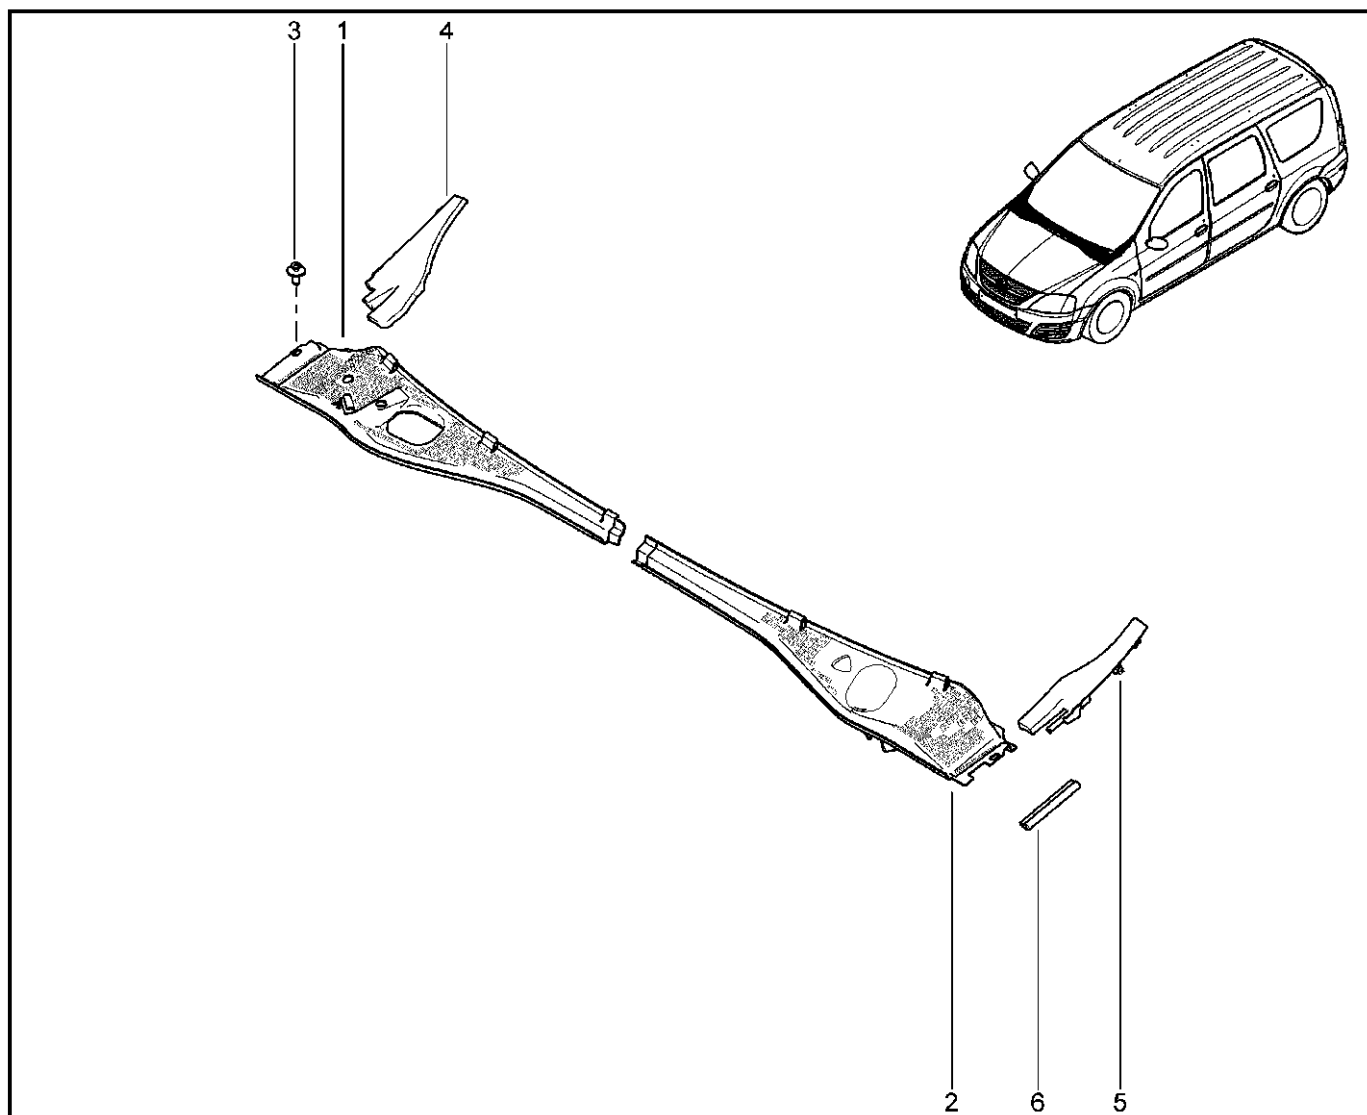

РЕШЁТКА ВОДООТВОДЯЩЕГО КОРОБА

555510

KS015-41		KSOY5-42		RS015-41		RSOY5-42		FS015-40		FS015-41	
№ поз.	№ извещ. об изм	Дата выпуска изв	Вкл. в з/ч	Номер детали	Вариант	Применяемость	Кол.	Наименование			
1			+	6001546859			1	Решетка воздухозаборника правая			
2			+	8200825457			1	Решетка воздухозаборника левая			
3			+	054000001R			1	Заклепка крепления 8 (пластмассовая)			
4			+	6001547111			1	Заглушка (уголок) решетки воздухозаборника			
5			+	6001547110			1	Заглушка (уголок) решетки воздухозаборника			
6			+	625445000R			1	Эластичное уплотнение