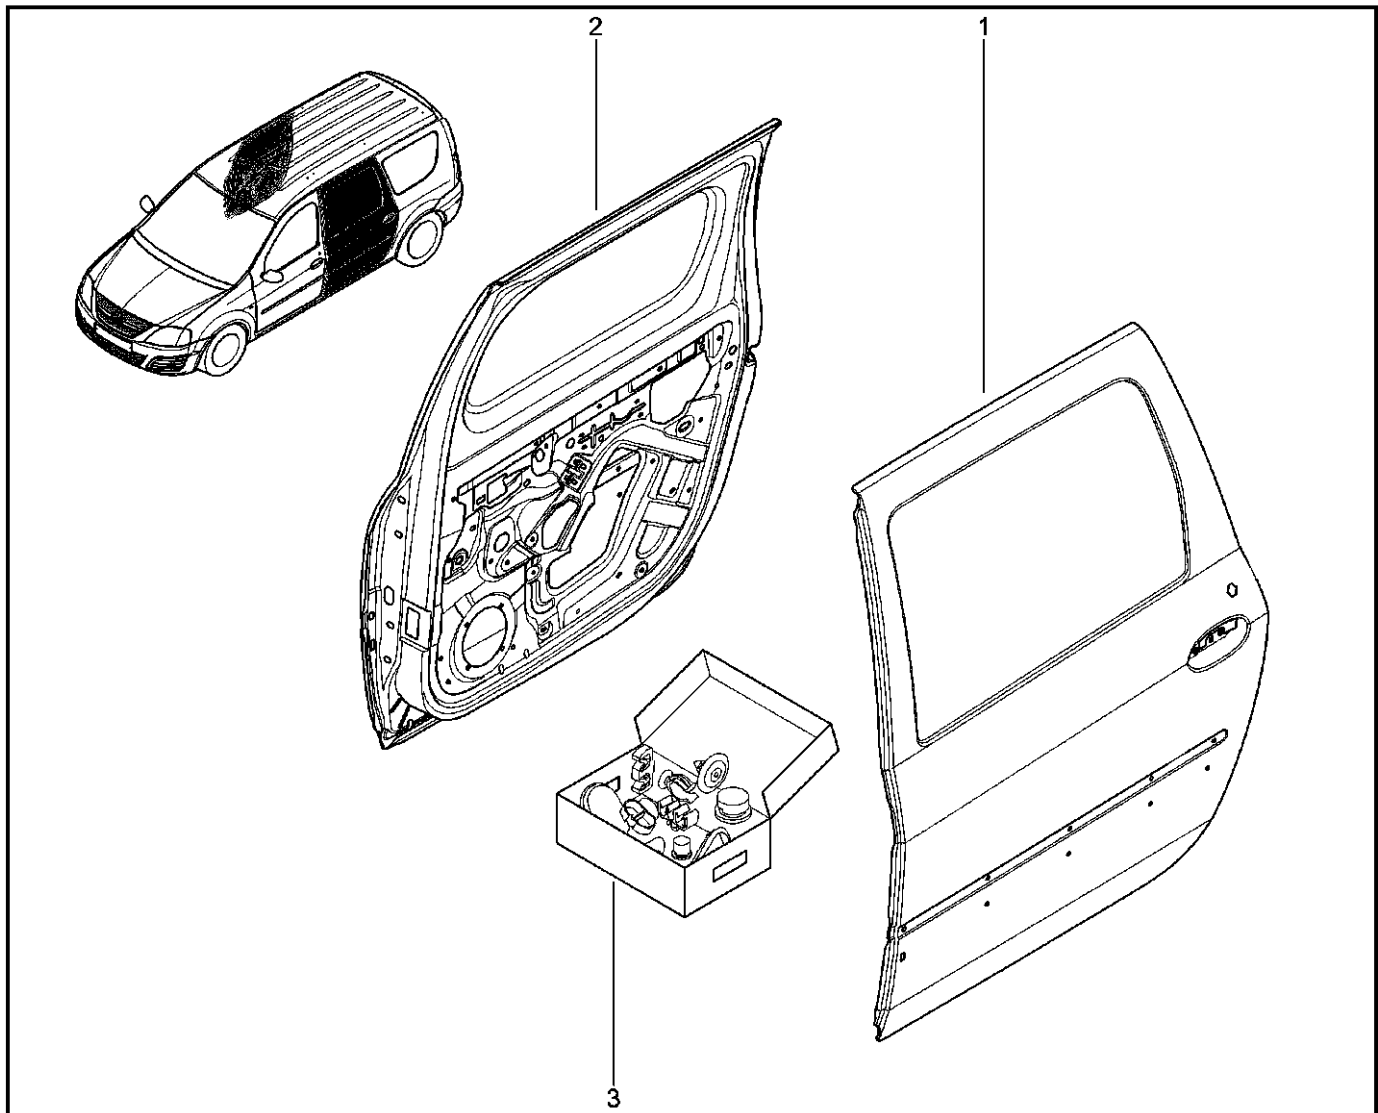

ДВЕРИ ЗАДНИЕ

470310

KS015-41		KSOY5-42		RS015-41		RSOY5-42		FS015-40		FS015-41	
№ поз.	№ извещ. об изм	Дата выпуска изв	Вкл. в з/ч	Номер детали	Вари ант	Применяемость	Кол.	Наименование			
1			+	821010234R			1	Дверь в сборе, задняя левая			
1			+	821015688R			1	Дверь в сборе, задняя левая			
2			+	821003932R			1	Дверь в сборе, задняя правая			
2			+	821006680R			1	Дверь в сборе, задняя правая			
3			+	6001551789			1	Ремкомплект