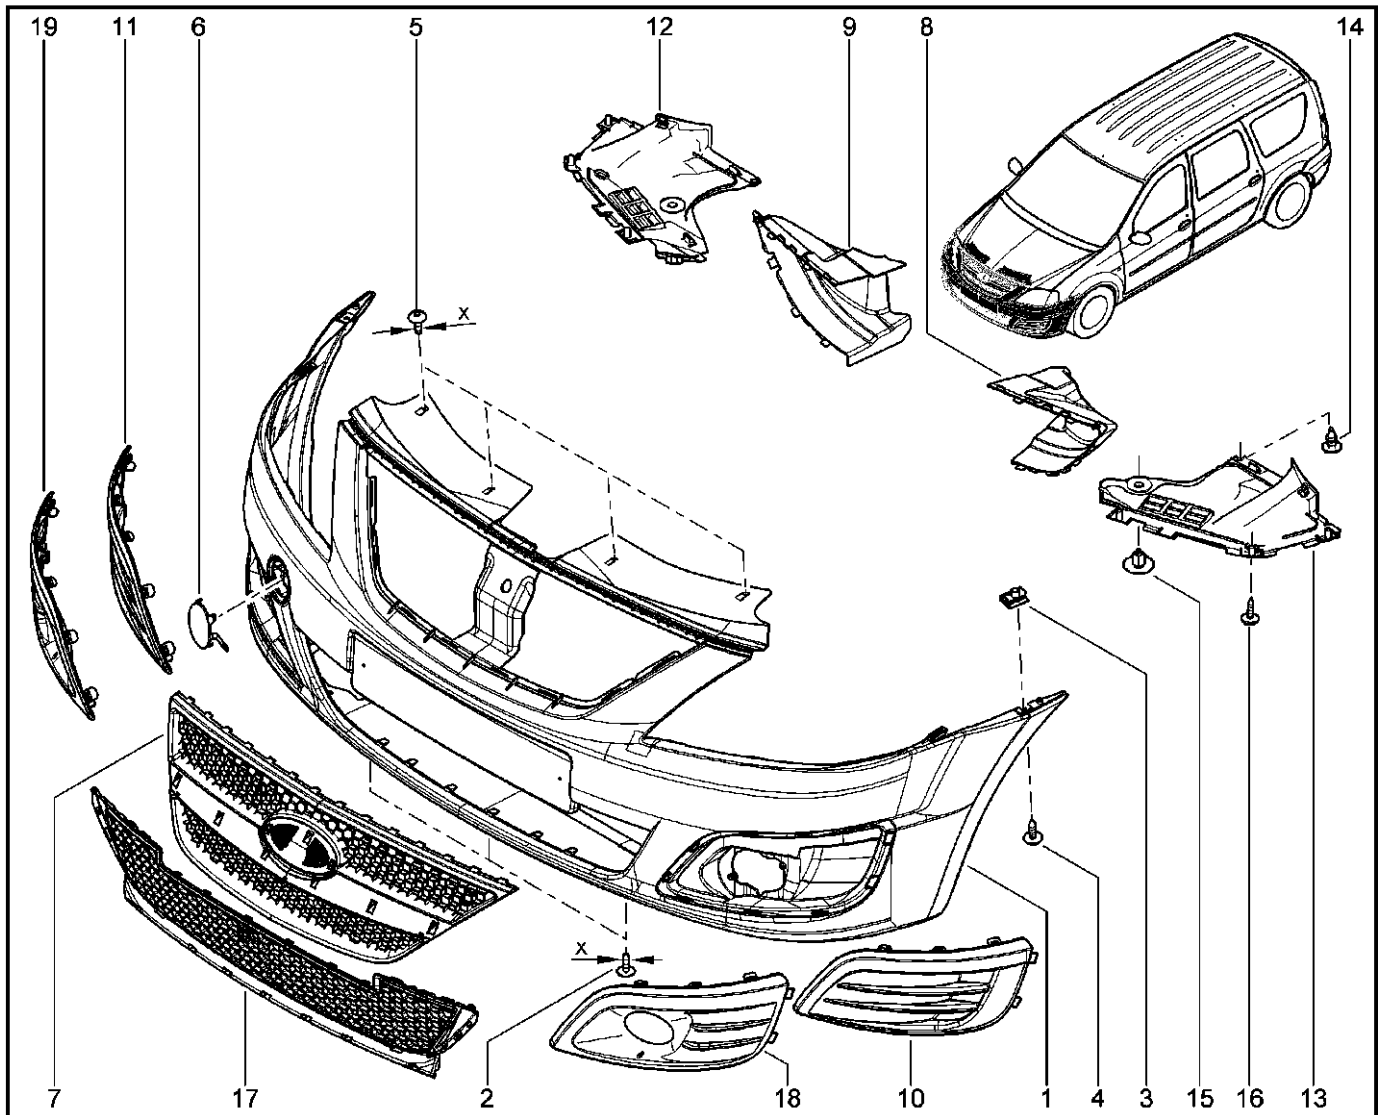

БАМПЕР ПЕРЕДНИЙ

550110

KS015-41		KSOY5-42		RS015-41		RSOY5-42		FS015-40		FS015-41	
№ поз.	№ извещ. об изм	Дата выпуска изв	Вкл. в з/ч	Номер детали	Вари ант	Применяемость	Кол.	Наименование			
15			+	7703077435			1	Клипса крепления			
16			+	7703017090			1	Саморез			
17			+	8450000249			1	Решетка воздухозаборника переднего бампера			
18			+	8450000253			1	Крышка дополнительной фары левая			
19			+	8450000252			1	Крышка дополнительной фары правая