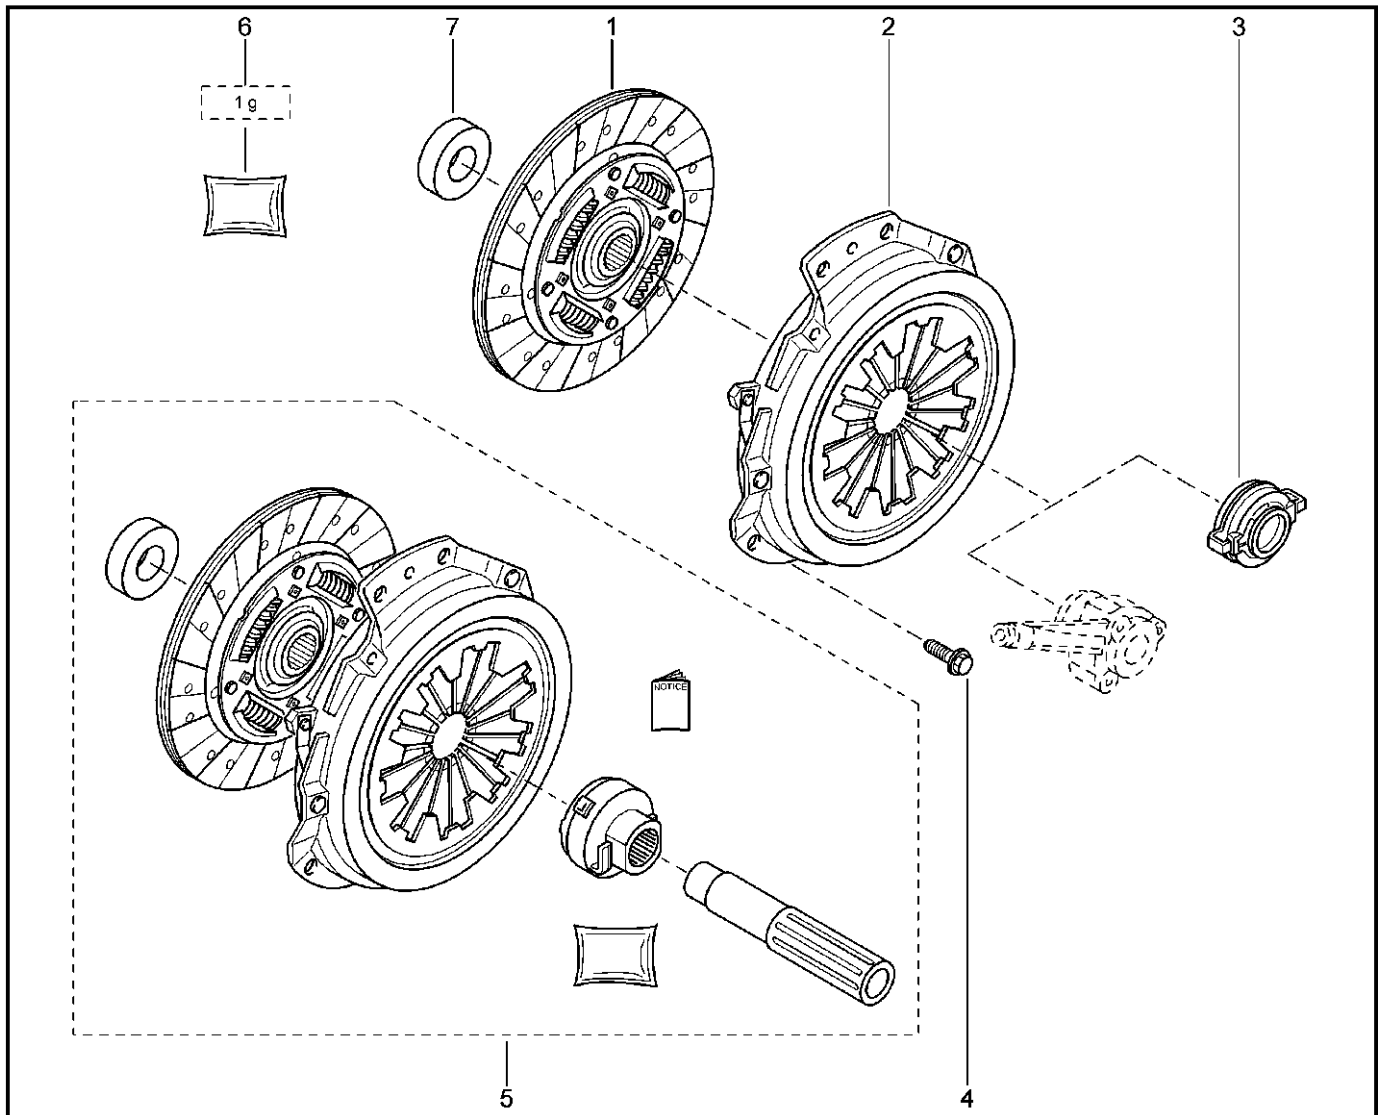

СЦЕПЛЕНИЯ [8 КЛ]

200111

KS015-41		KSOY5-42		RS015-41		RSOY5-42		FS015-40		FS015-41	
№ поз.	№ извещ. об изм	Дата выпуска изв	Вкл. в з/ч	Номер детали	Вариант	Применяемость	Кол.	Наименование			
1			+	8201069011			1	Диск ведомый сцепления			
2			+	8200446121			1	Кожух сцепления с нажимным диском в сборе			
2			+	8201069012			1	Кожух сцепления с нажимным диском в сборе			
3			+	7700102781			1	Подшипник выжимной сцепления			
4			+	7703101548			1	Болт М7х100-			
5			+	302052307R			1	Сцепление, комплект			
5			+	302052223R			1	Сцепление, комплект			
6			+	7711423282			1	Смазка			
7			+	7701034545			1	Подшипник шариковый 40-17