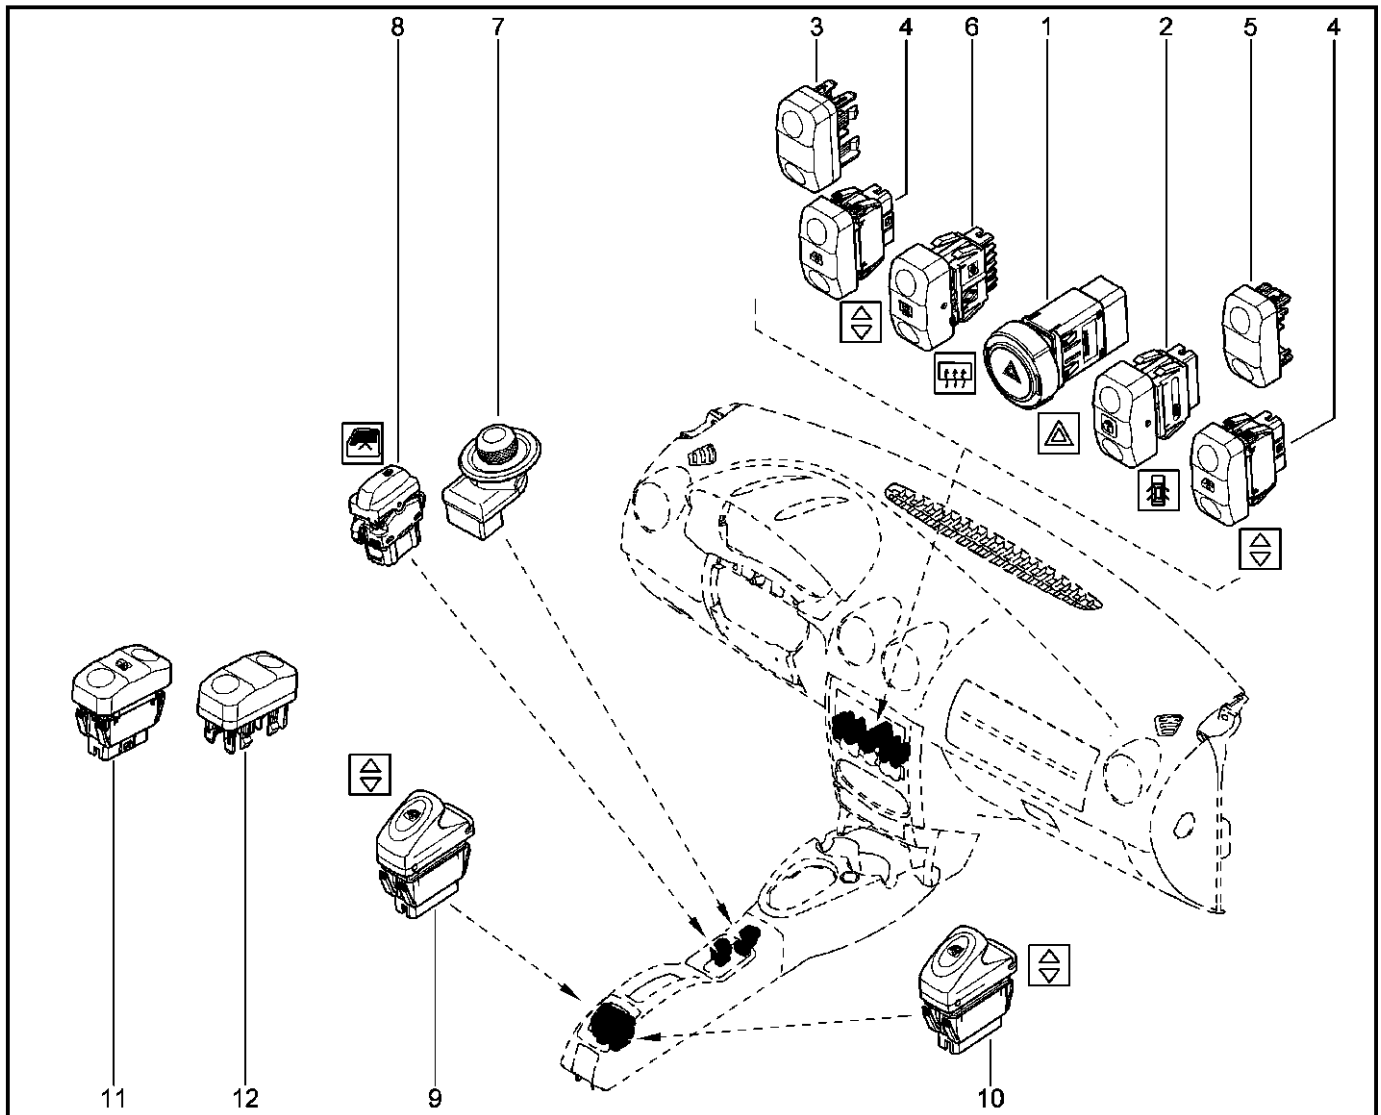

ПЕРЕКЛЮЧАТЕЛИ

842011

KS015-41		KSOY5-42		RS015-41		RSOY5-42		FS015-40		FS015-41	
№ поз.	№ извещ. об изм.	Дата выпуска изв.	Вкл. в з/ч	Номер детали	Вариант	Применяемость	Кол.	Наименование			
6			+	8450000259		с электро-обогревателем стекла двери задка	1	Выключатель обогрева стекла двери задка			
7			+	255706283R		наружные зеркала с электро-управлением и электро-управлением	1	Привод наружного зеркала			
8			+	8200325065		электростекло-подъемники задних дверей	1	Выключатель задних электростеклоподъемников			
9			+	8200467793			1	Выключатель электростеклоподъемника			
10			+	8200467835			1	Выключатель электростеклоподъемника			
11			+	8450000260		электростекло-подъемники передних дверей	1	Выключатель электростеклоподъемника			
12			+	8450000263		без электро-обогревателя стекла двери задка	1	Заглушка отверстия выключателя обогрева стекла двери задка