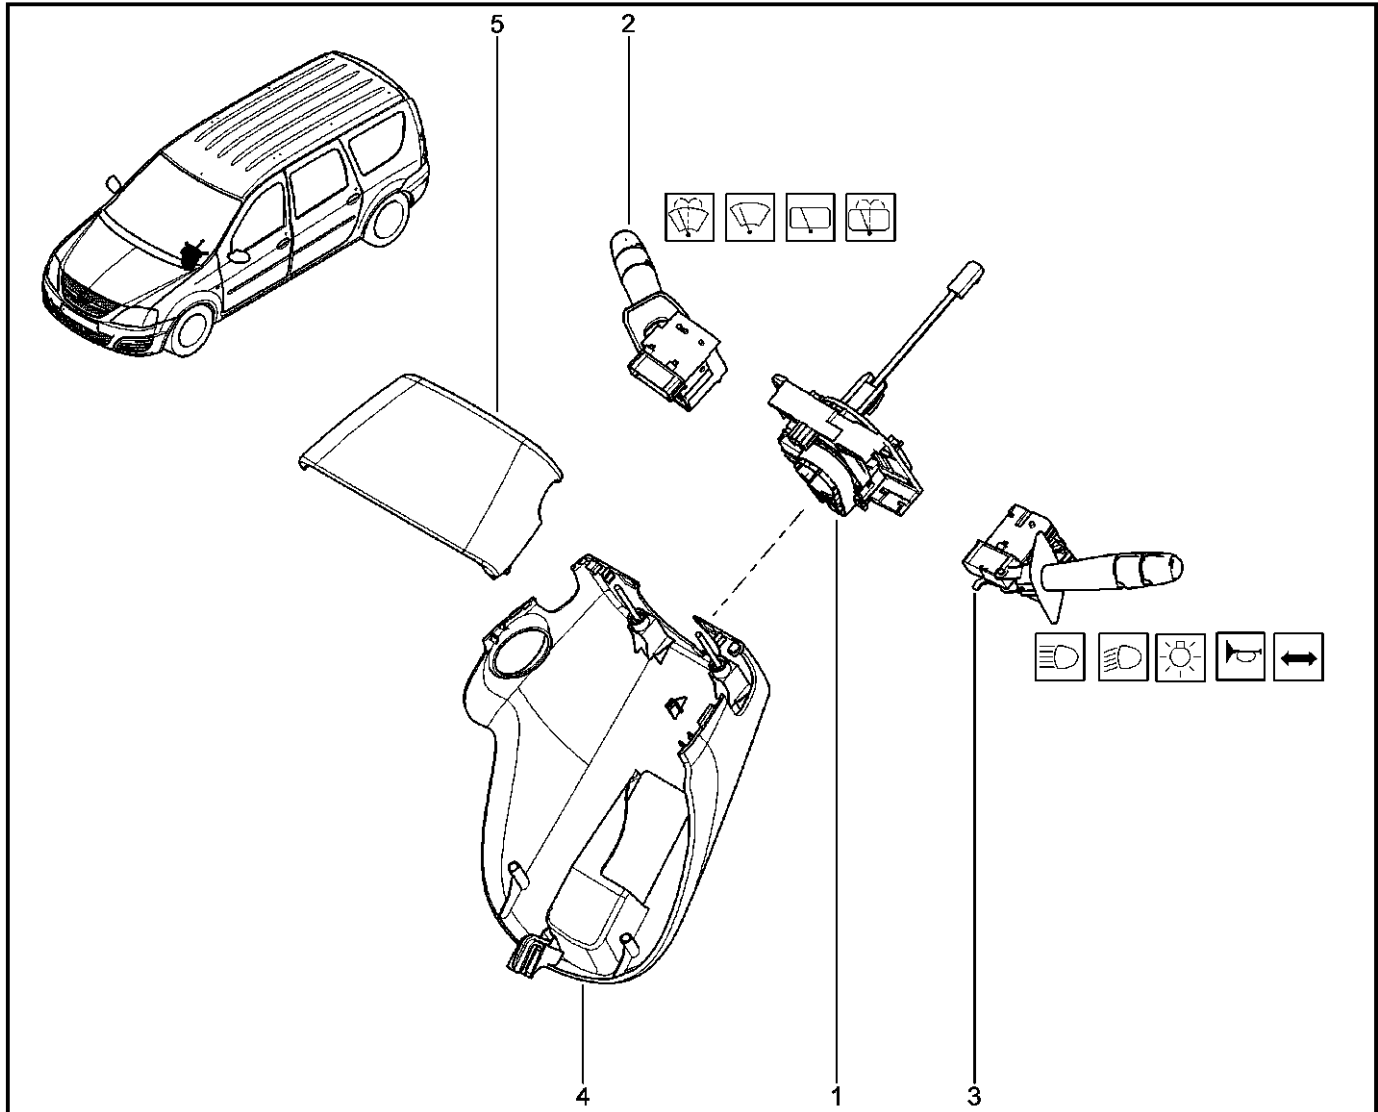

ПОДРУЛЕВОЙ ПЕРЕКЛЮЧАТЕЛЬ

840110

KS015-41		KSOY5-42		RS015-41		RSOY5-42		FS015-40		FS015-41	
№ поз.	№ извещ. об изм	Дата выпуска изв	Вкл. в з/ч	Номер детали	Вариант	Применяемость	Кол.	Наименование			
1			+	6001551352			1	Соединитель подрулевых выключателей			
1			+	6001551353			1	Соединитель с устройством вращающимся			
2			+	6001551355			1	Переключатель стеклоочистителей			
2			+	6001551357			1	Переключатель стеклоочистителей			
2			+	6001551358			1	Переключатель стеклоочистителей			
3			+	6001551360			1	Переключатель световой сигнализации			
3			+	6001551361			1	Переключатель световой сигнализации			
4			+	8200739453			1	Кожух нижний рулевой колонки			
5			+	8200739452			1	Кожух верхний рулевой колонки