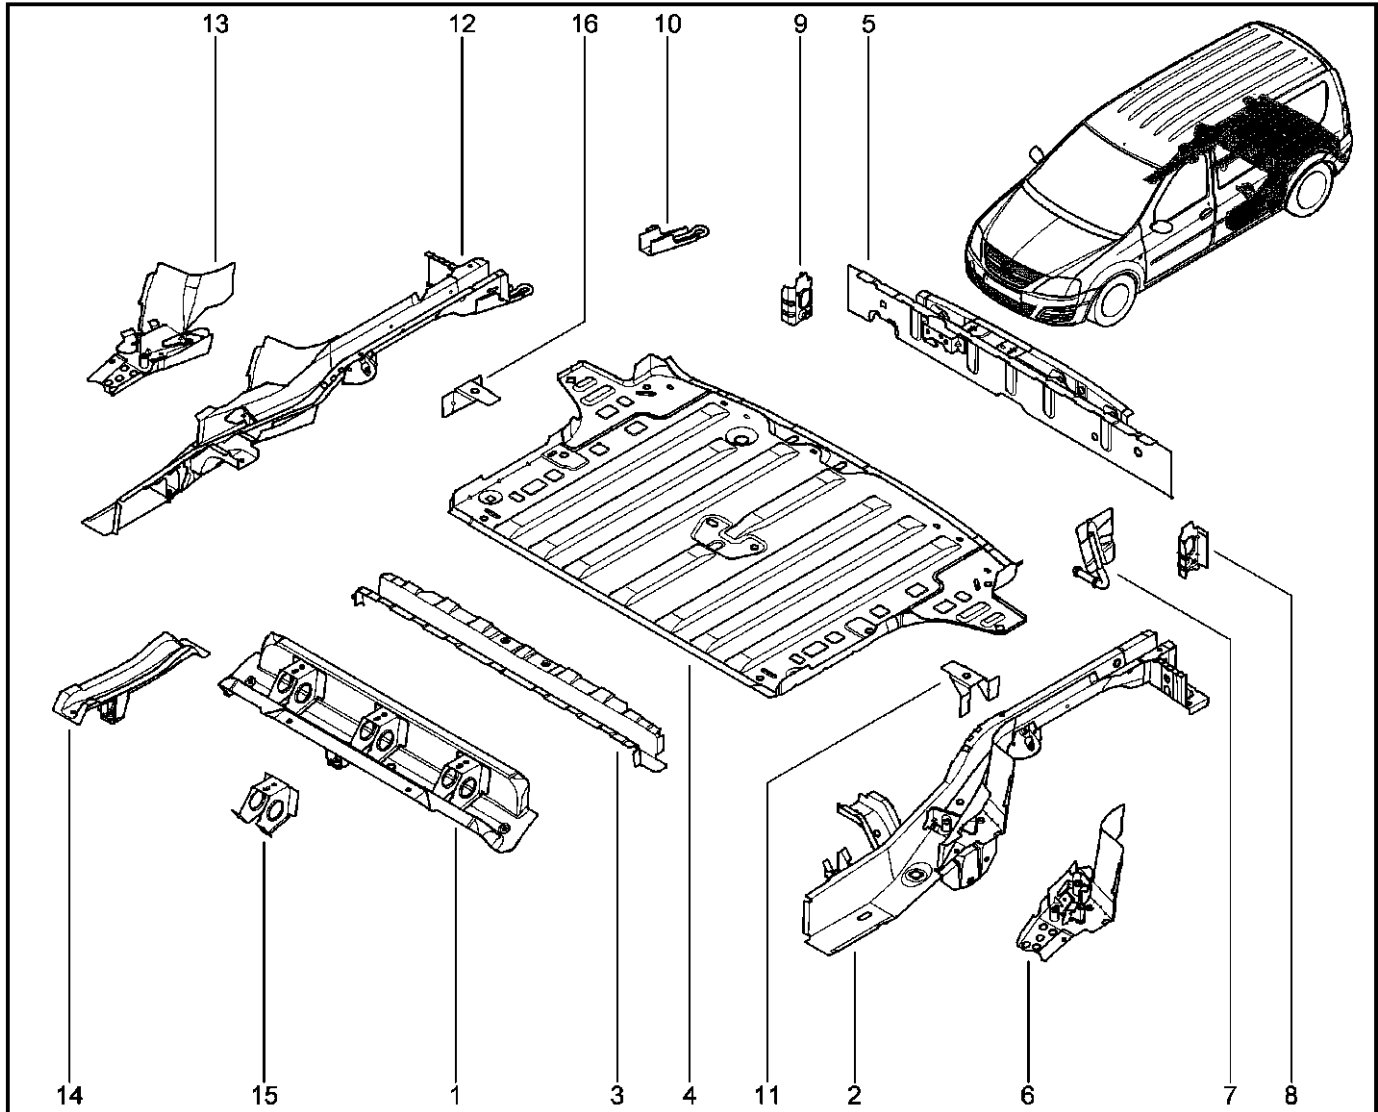

ЭЛЕМЕНТЫ НИЖНИЕ БАГАЖНИКА

414110

KS015-41		KSOY5-42		RS015-41		RSOY5-42		FS015-40		FS015-41	
№ поз.	№ извещ. об изм	Дата выпуска изв	Вкл. в з/ч	Номер детали	Вариант	Применяемость	Кол.	Наименование			
13			+	6001548786			1	Боковая поперечина лонжерона заднего, в сборе			
14			+	6001548792			1	Поперечина топливного бака			
15			+	6001549484			1	Кронштейн крепления сидений 3-го ряда, в сборе			
16			+	6001548791			1	Кронштейн сидений 3-го ряда, левый в сборе