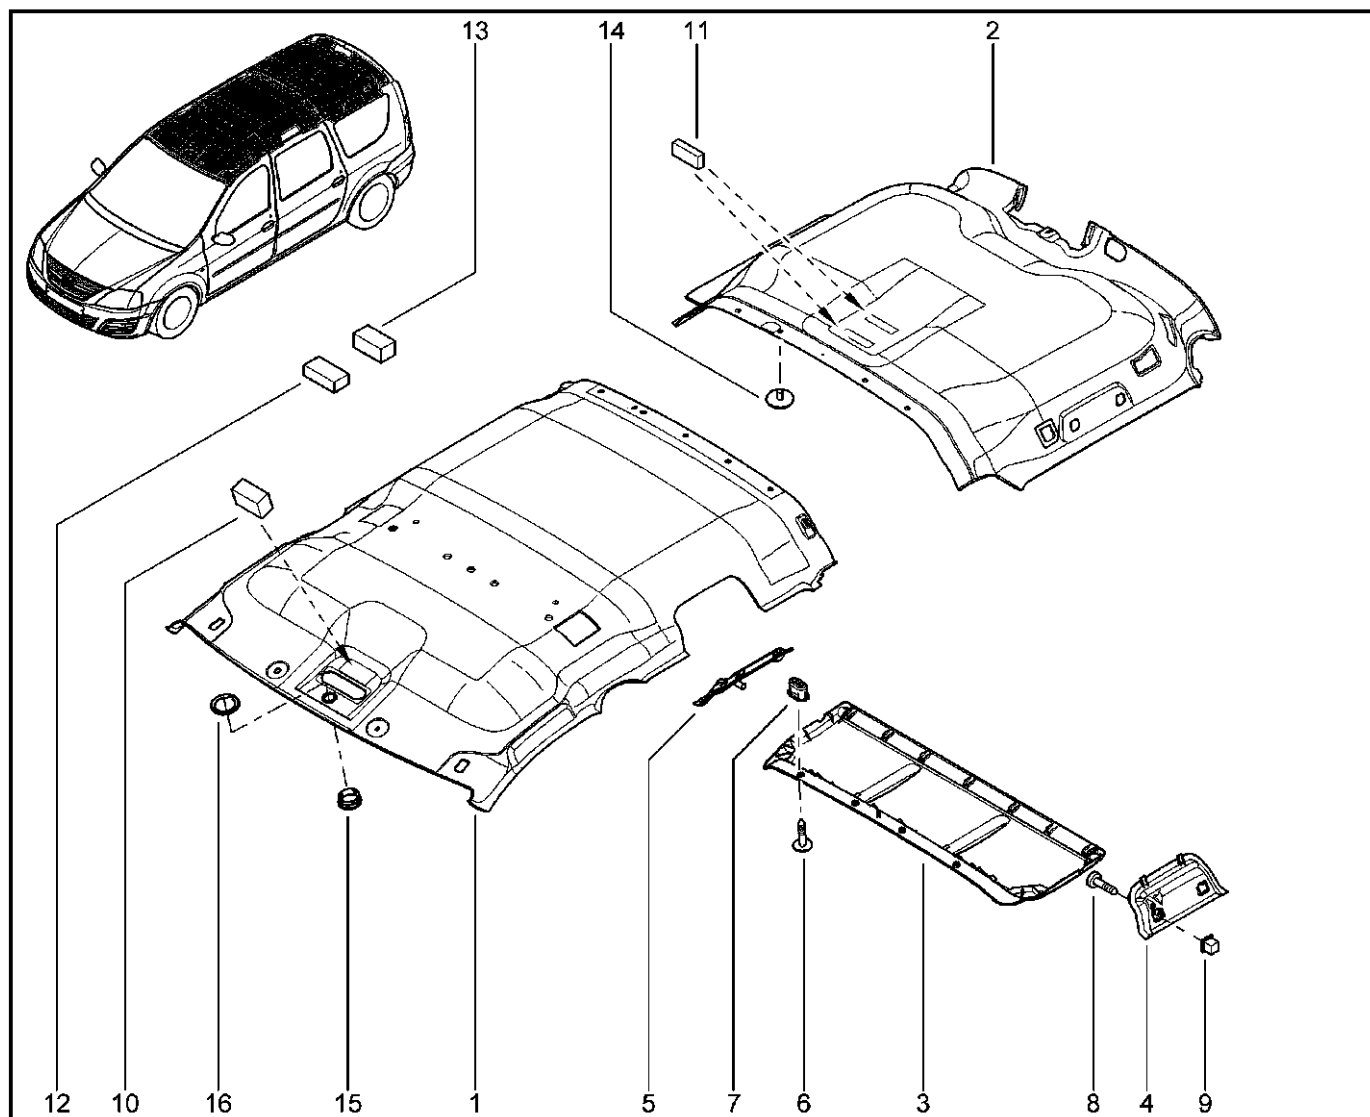

ОБИВКА ПОТОЛКА

711011

KS015-41		KSOY5-42		RS015-41		RSOY5-42		FS015-40		FS015-41	
№ поз.	№ извещ. об изм.	Дата выпуска изв.	Вкл. в з/ч	Номер детали	Вариант	Применяемость	Кол.	Наименование			
1			+	8200903678		без полки крыши	1	Обивка крыши			
1			+	8200903681		с полкой крыши	1	Обивка крыши			
1			+	8450000733		без полки крыши	1	Обивка крыши			
1			+	8450000734		с полкой крыши	1	Обивка крыши			
2			+	8200820374			1	Обивка крышки задняя			
2			+	8200820378			1	Обивка крышки задняя			
3			+	8200820381			1	Полка обивки крыши			
4			+	8200820384			1	Кронштейн крепления полки обивки крыши левый			
5			+	8200820390			1	Кронштейн крепления полки обивки крыши правый			
6			+	7703016547			1	Большой саморез с полукруглой головкой			
7			+	7703081185			1	Клипса крепления облицовки тоннеля в районе рычага ручного тормоза			
8			+	7703016573			1	Большой саморез с полукруглой головкой