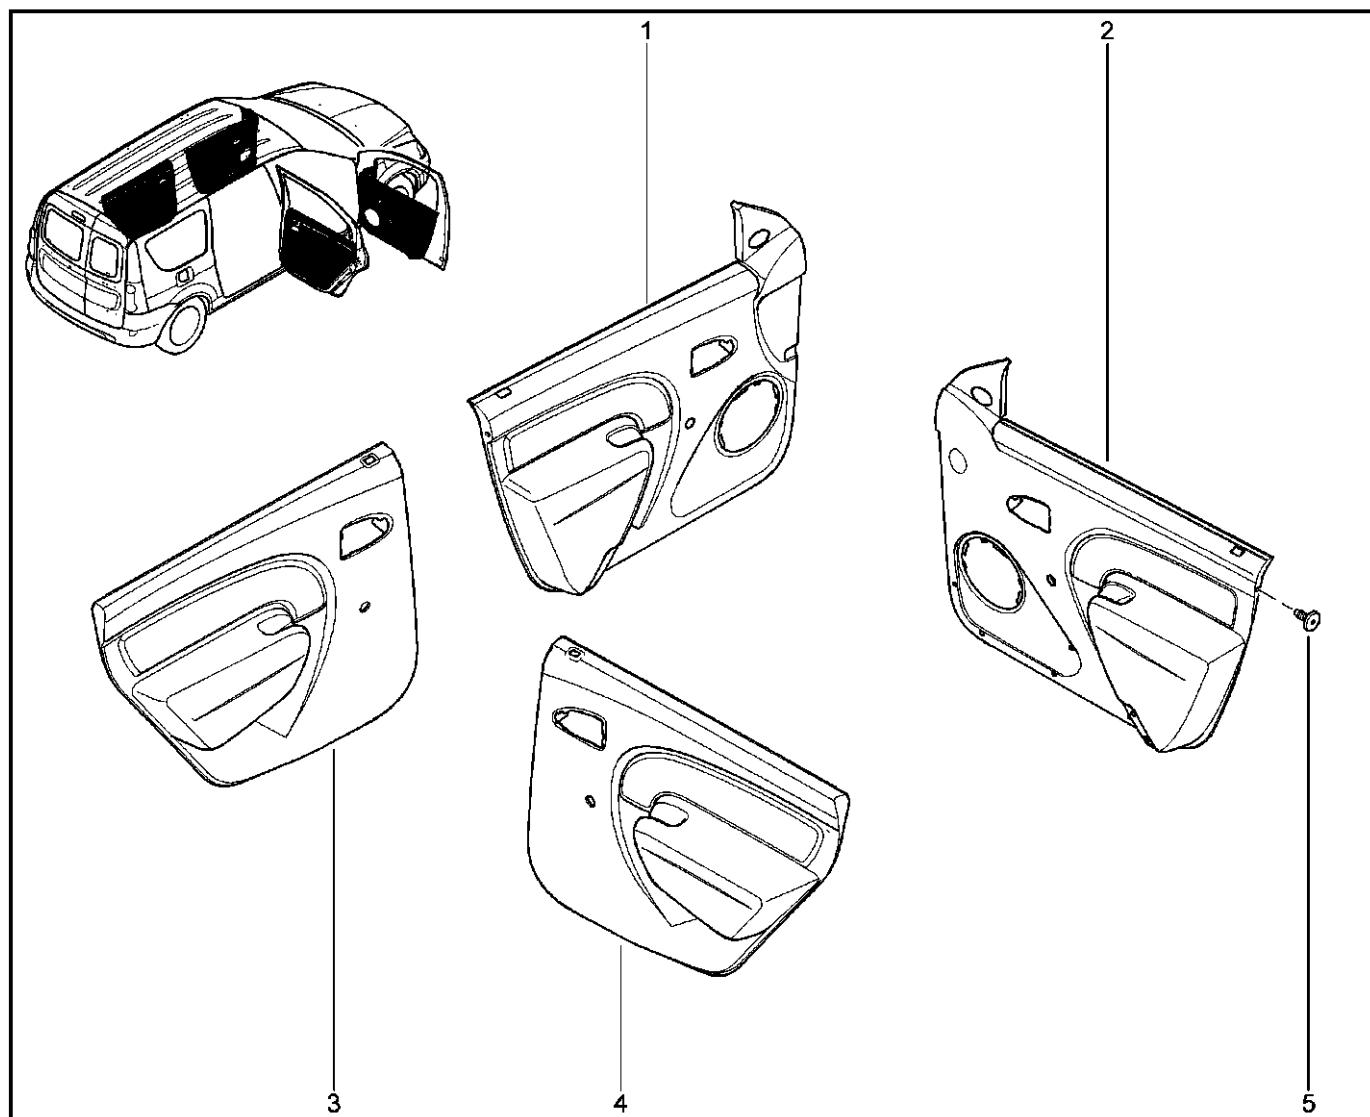

ОБИВКА ДВЕРЕЙ

720111

KS015-41		KSOY5-42		RS015-41		RSOY5-42		FS015-40		FS015-41	
№ поз.	№ извещ. об изм	Дата выпуска изв	Вкл. в з/ч	Номер детали	Вариант	Применяемость	Кол.	Наименование			
1			+	6001551049		электро-стеклоподъемники передних дверей; наружные зеркала с мех. регул. изнутри салона	1	Обивка панели двери передней левой			
1			+	6001551051			1	Обивка панели двери передней левой			
2			+	6001551050			1	Обивка панели двери передней правой			
2			+	6001551052			1	Обивка панели двери передней правой			
3			+	6001551263		мех. стеклоподъемники задних дверей	1	Обивка панели двери, задней левой			
4			+	6001551264			1	Обивка панели двери задней правой			
5			+	7703016574			1	Большой саморез с полукруглой головкой