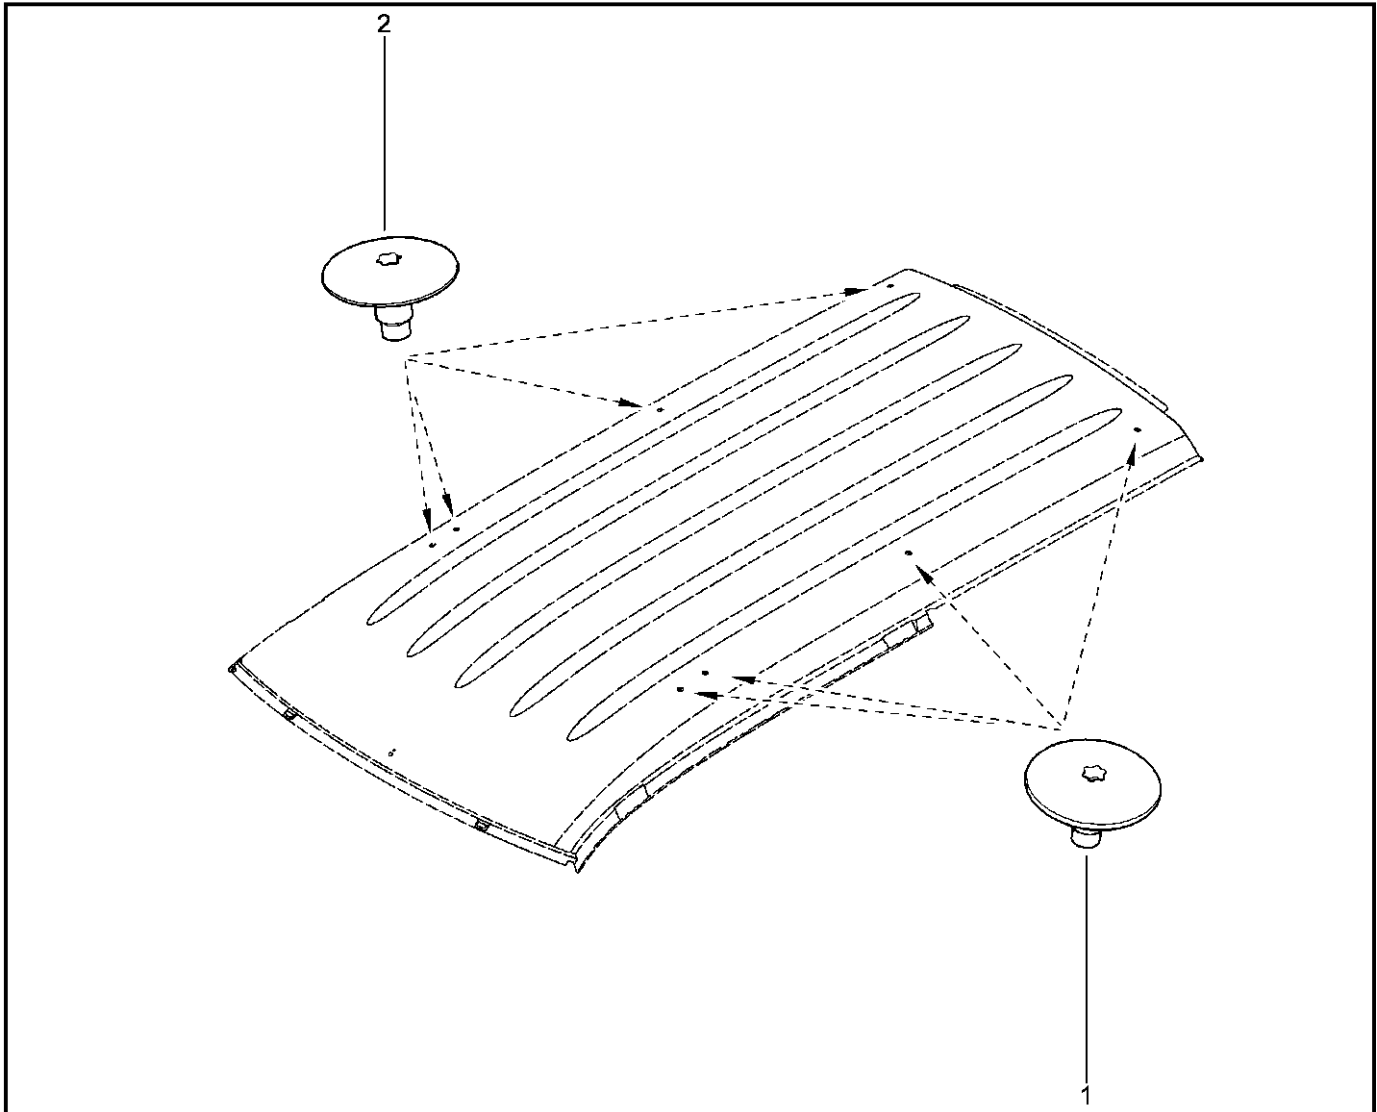

ЗАГЛУШКИ

640211

				KS015-41	KSOY5-42	RS015-41	RSOY5-42	FS015-40	FS015-41
№ поз.	№ извещ. об изм	Дата выпуска изв	Вкл. в з/ч	Номер детали	Вариант	Применяемость	Кол.	Наименование	
1			+	7703074614		без ложементов	1	Заглушка М8	
2			+	7703074614		багажника крыши	1	Заглушка М8