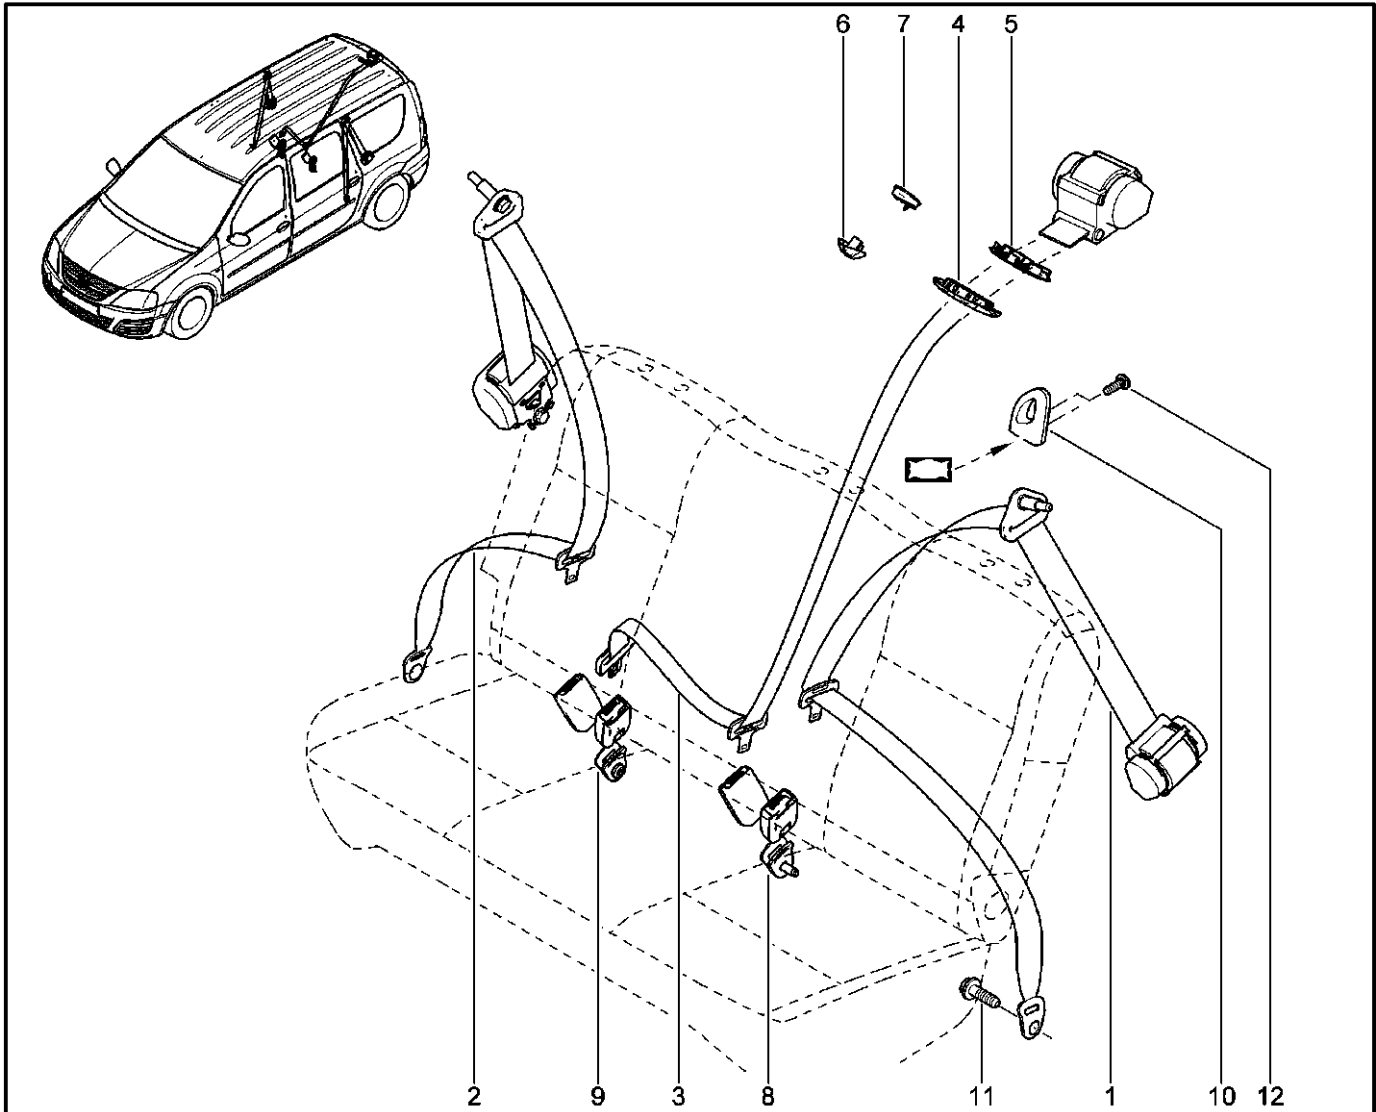

РЕМНИ БЕЗОПАСНОСТИ ЗАДНИЕ

594410

KS015-41		KSOY5-42		RS015-41		RSOY5-42		FS015-40		FS015-41	
№ поз.	№ извещ. об изм	Дата выпуска изв	Вкл. в з/ч	Номер детали	Вариант	Применяемость	Кол.	Наименование			
1			+	6001549670			1	Ремень безопасности левого 2-го ряда			
2			+	6001549671			1	Ремень безопасности 2-го ряда			
3			+	6001549690			1	Ремень безопасности, задний средний			
4			+	8200217635			1	Облицовка катушки ремня безопасности			
5			+	6001549692			1	Направляющая сиднего ремня безопасности			
6			+	8200290095			1	Гнездо крепления замка ремня безопасности			
7			+	6001549694			1	Собачка гнезда крепления замка			
8			+	6001549696			1	Замок ремня безопасности			
9			+	6001549673			1	Замок ремня безопасности			
10			+	6001551863			1	Крепление ремней безопасности			
11			+	7703602276			1	Болт крепления левого ремня			
12			+	6001551665			1	Винты болты