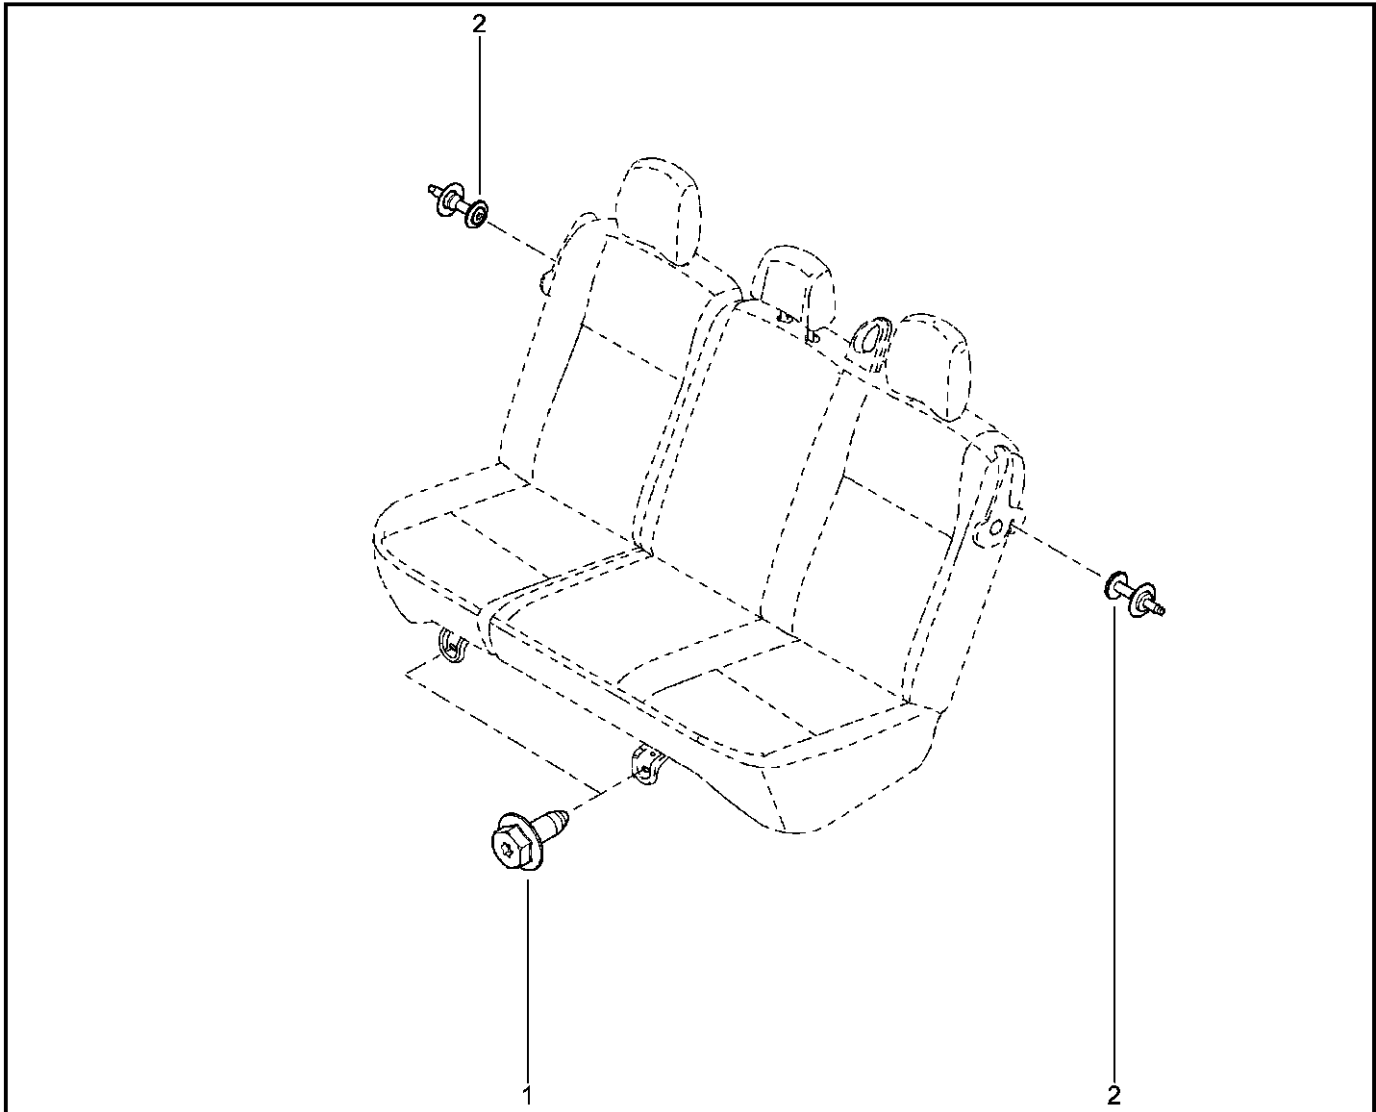

**СИДЕНЬЯ ЗАДНИЕ**

**760410**

				KS015-41	KSOY5-42	RS015-41	RSOY5-42	FS015-40	FS015-41
№ поз.	№ извещ. об изм	Дата выпуска изв	Вкл. в з/ч	Номер детали	Вариант	Применяемость	Кол.	Наименование	
1			+	7703602297			1	Болт шестигранный с буртиком М	
2			+	886425835R			1	Фиксатор – спинка сидений	