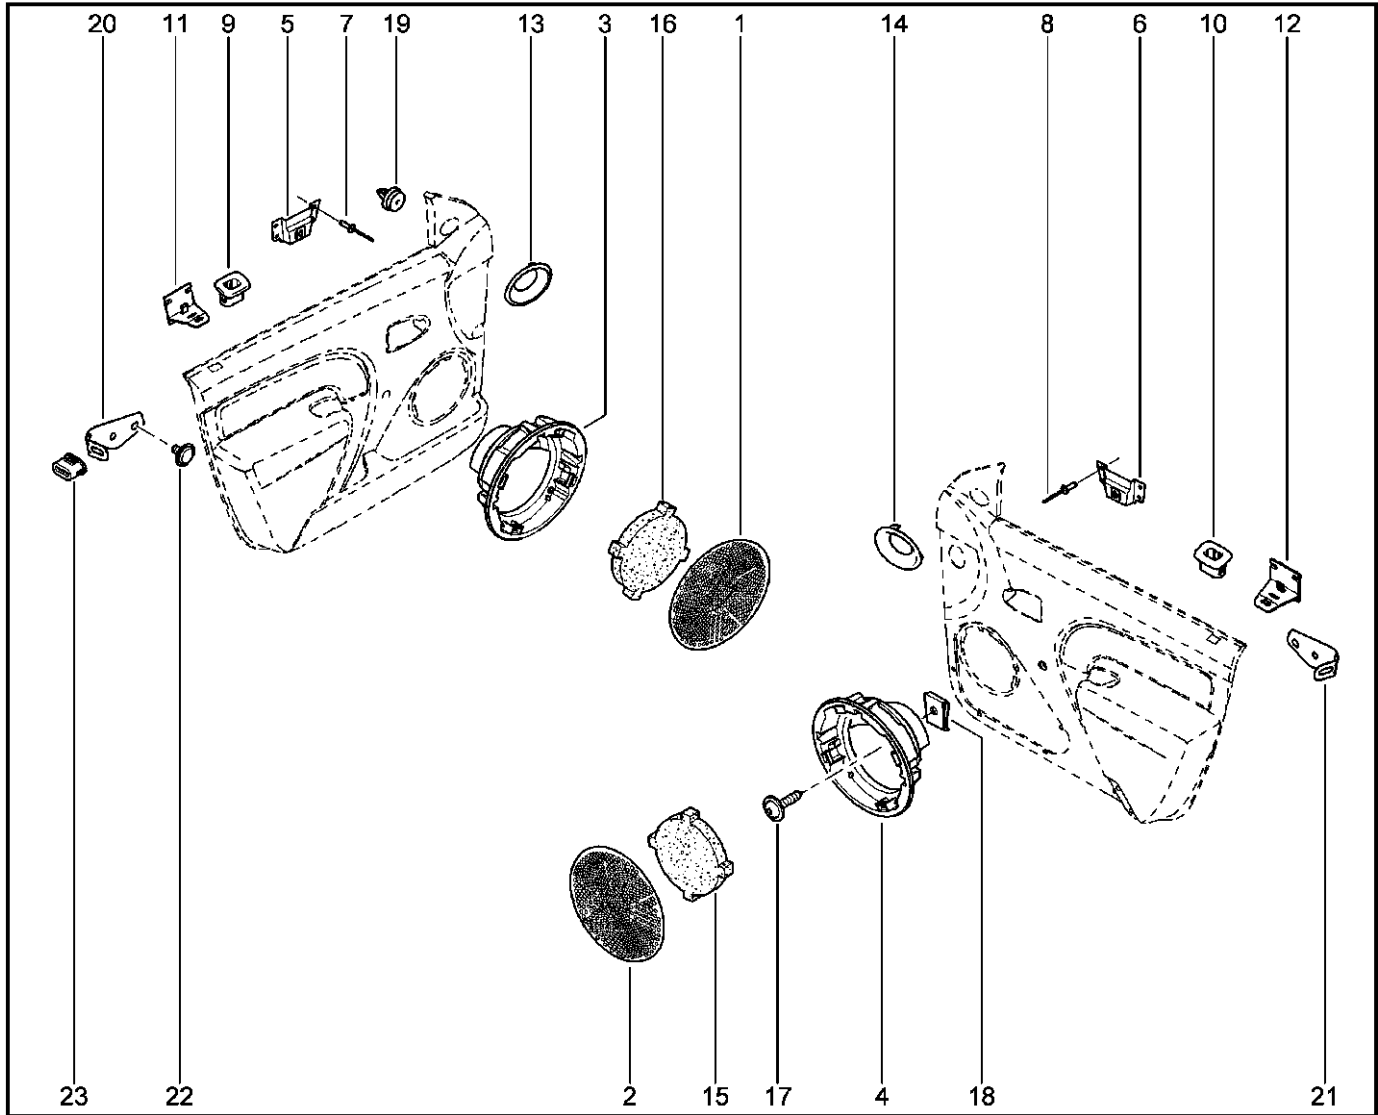

РУЧКИ, ДИНАМИКИ

721111

KS015-41		KSOY5-42		RS015-41		RSOY5-42		FS015-40		FS015-41	
№ поз.	№ извещ. об изм	Дата выпуска изв	Вкл. в з/ч	Номер детали	Вариант	Применяемость	Кол.	Наименование			
9			+	8200815649			1	Направляющая кнопки блокировки замка двери передней левой			
10			+	8200815649			1	Направляющая кнопки блокировки двери передней правой/задней правой			
11			+	6001550916			1	Держатель обивки передней двери			
12			+	6001550916			1	Держатель обивки двери			
13			+	8200815704			1	Облицовка рукоятки левого наружного зеркала			
14			+	8200815703			1	Облицовка рукоятки правого наружного зеркала			
15			+	8200896001			1	Поролоновая вставка динамика			
16			+	8200896001			1	Поролоновая вставка динамика			
17			+	7703016574			1	Большой саморез с полукруглой головкой			
18			+	7703046143			1	Гайка пластинчатая (крепёж самореза)			
19			+	6001549265			1	Фиксатор обивки