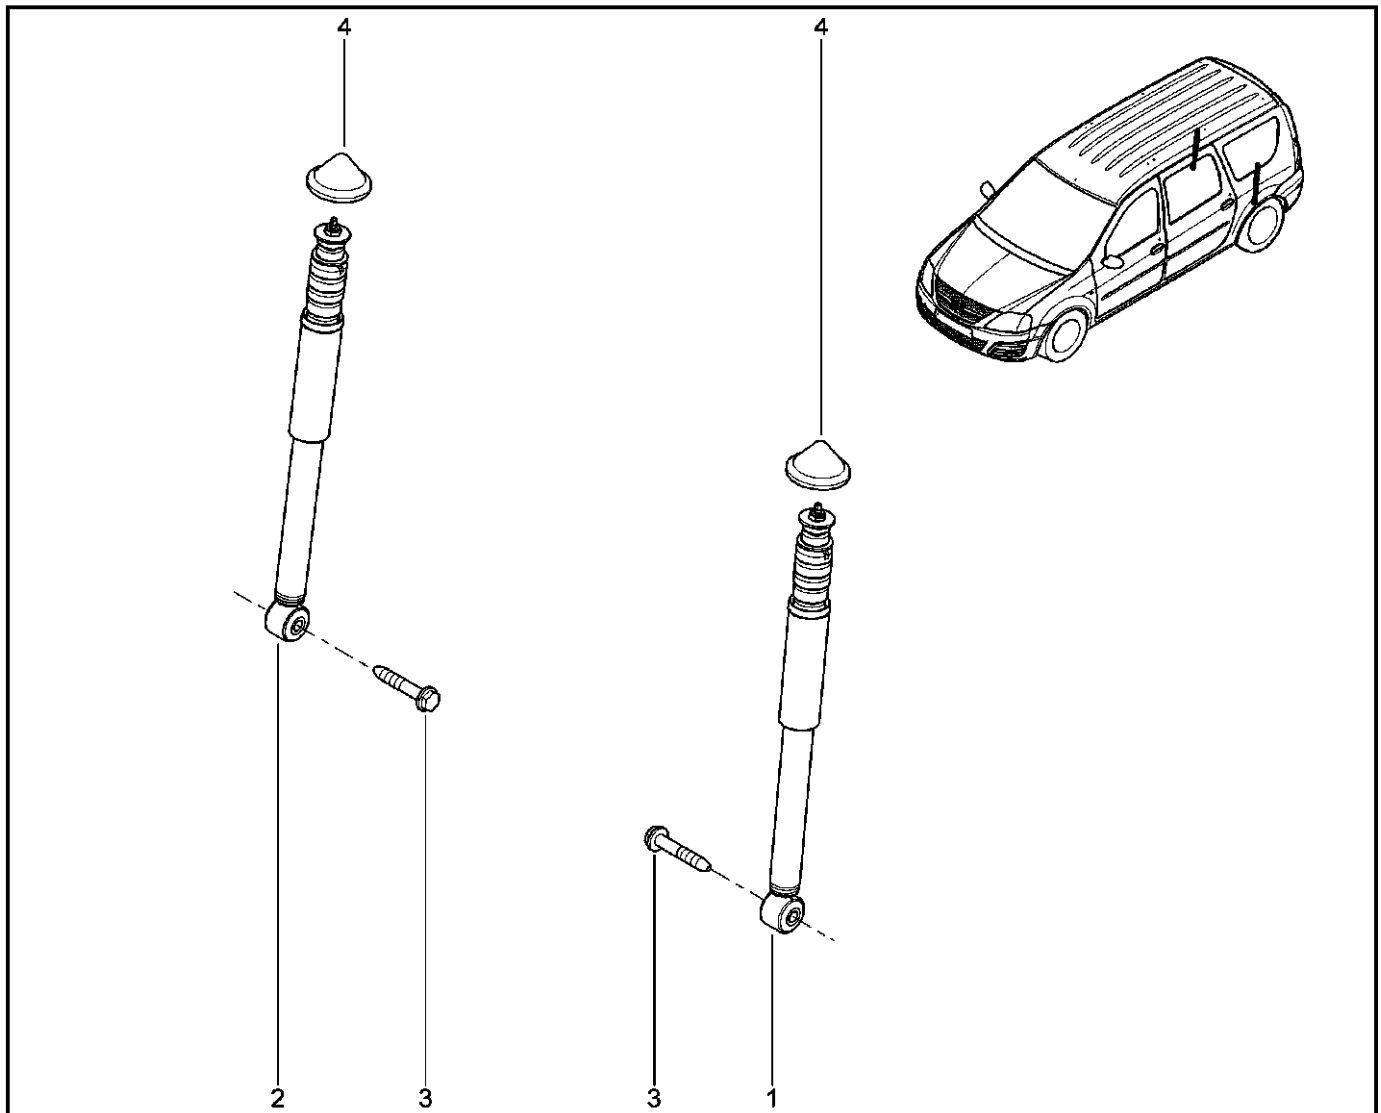

АМОРТИЗАТОР ЗАДНИЙ

340110

KS015-41		KSOY5-42		RS015-41		RSOY5-42		FS015-40		FS015-41	
№ поз.	№ извещ. об изм	Дата выпуска изв	Вкл. в з/ч	Номер детали	Вариант	Применяемость	Кол.	Наименование			
1			+	6001549248			1	Амортизатор задней подвески			
1			+	8200779901			1	Амортизатор задней подвески			
2			+	6001549248			1	Амортизатор задней подвески			
2			+	8200779901			1	Амортизатор задней подвески			
3			+	7703602216			1	Болт с шестигранной головкой			
4			+	6001550488			1	Заглушка