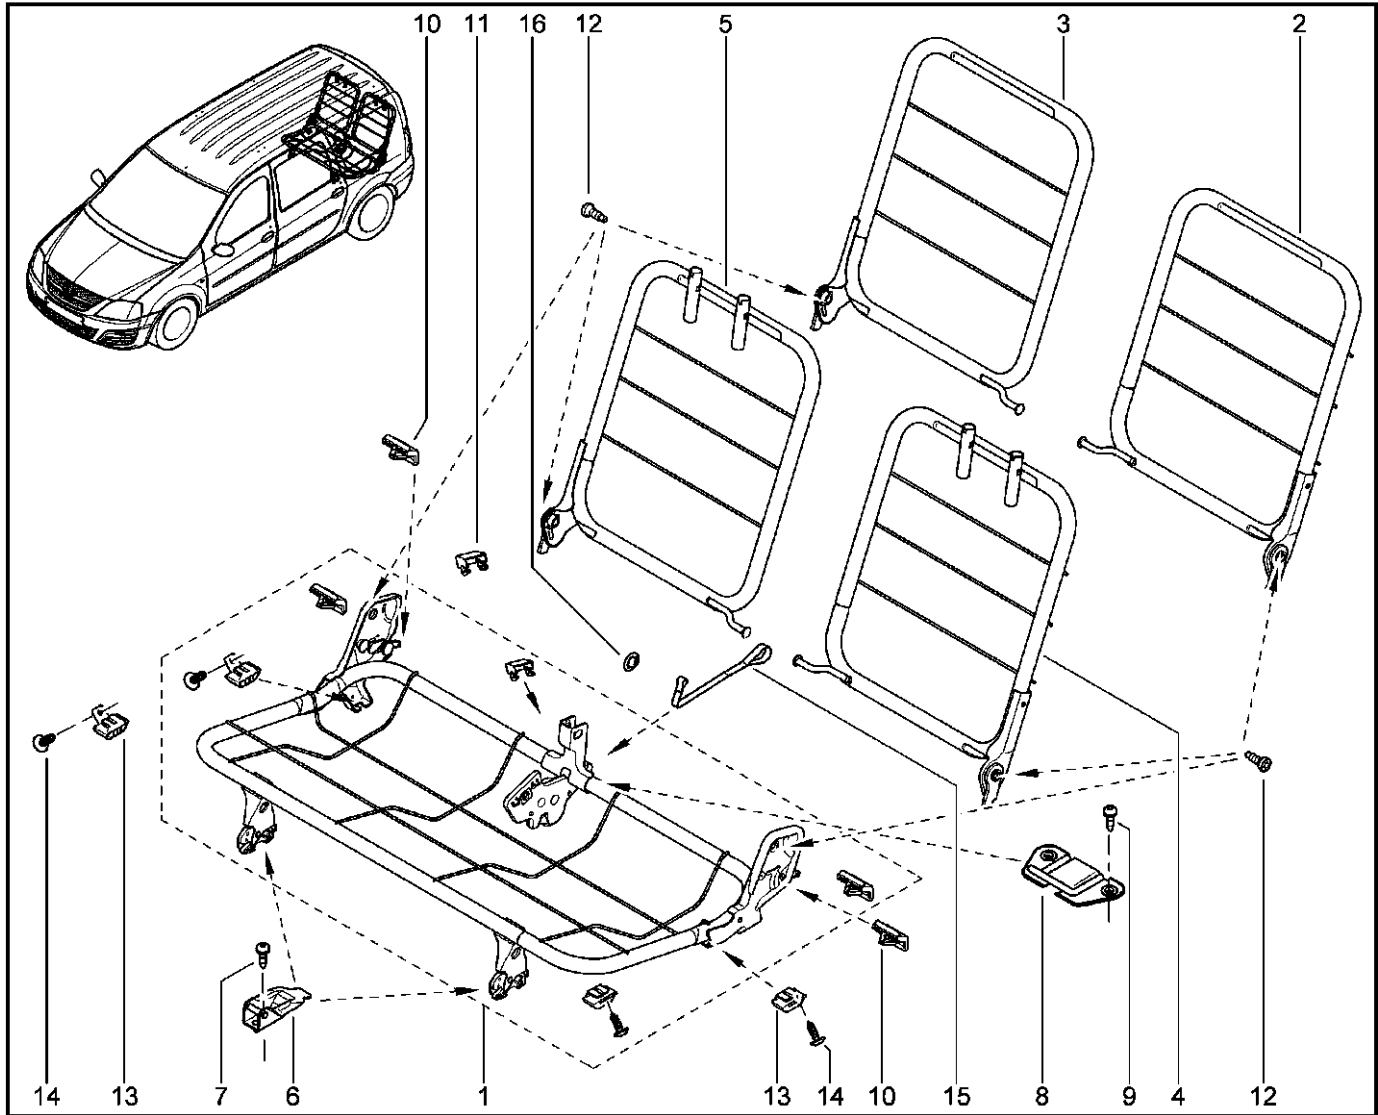

КАРКАС СИДЕНИЙ ЗАДНИХ 3-Й РЯД (1/2)

760311

KS015-41		KSOY5-42		RS015-41		RSOY5-42		FS015-40		FS015-41	
№ поз.	№ извещ. об изм	Дата выпуска изв	Вкл. в з/ч	Номер детали	Вариант	Применяемость	Кол.	Наименование			
1			+	8201038075		сиденье 2-го ряда с разрезной спинкой	1	Рама спинки сиденья			
2			+	8201038080		сиденье 2-го ряда без подголовников;	1	Рама спинки заднего сиденья			
3			+	8201038084		сиденье 2-го ряда с разрезной спинкой	1	Рама спинки заднего сиденья			
4			+	8201038087		сиденье 2-го ряда с разрезной спинкой	1	Рама спинки заднего сиденья			
5			+	8201038120		сиденье 2-го ряда с разрезной спинкой	1	Рама спинки заднего сиденья			
6			+	6001551007			1	Кронштейн передний			
7			+	7707006001			1	Большой болт с полукруглой головкой