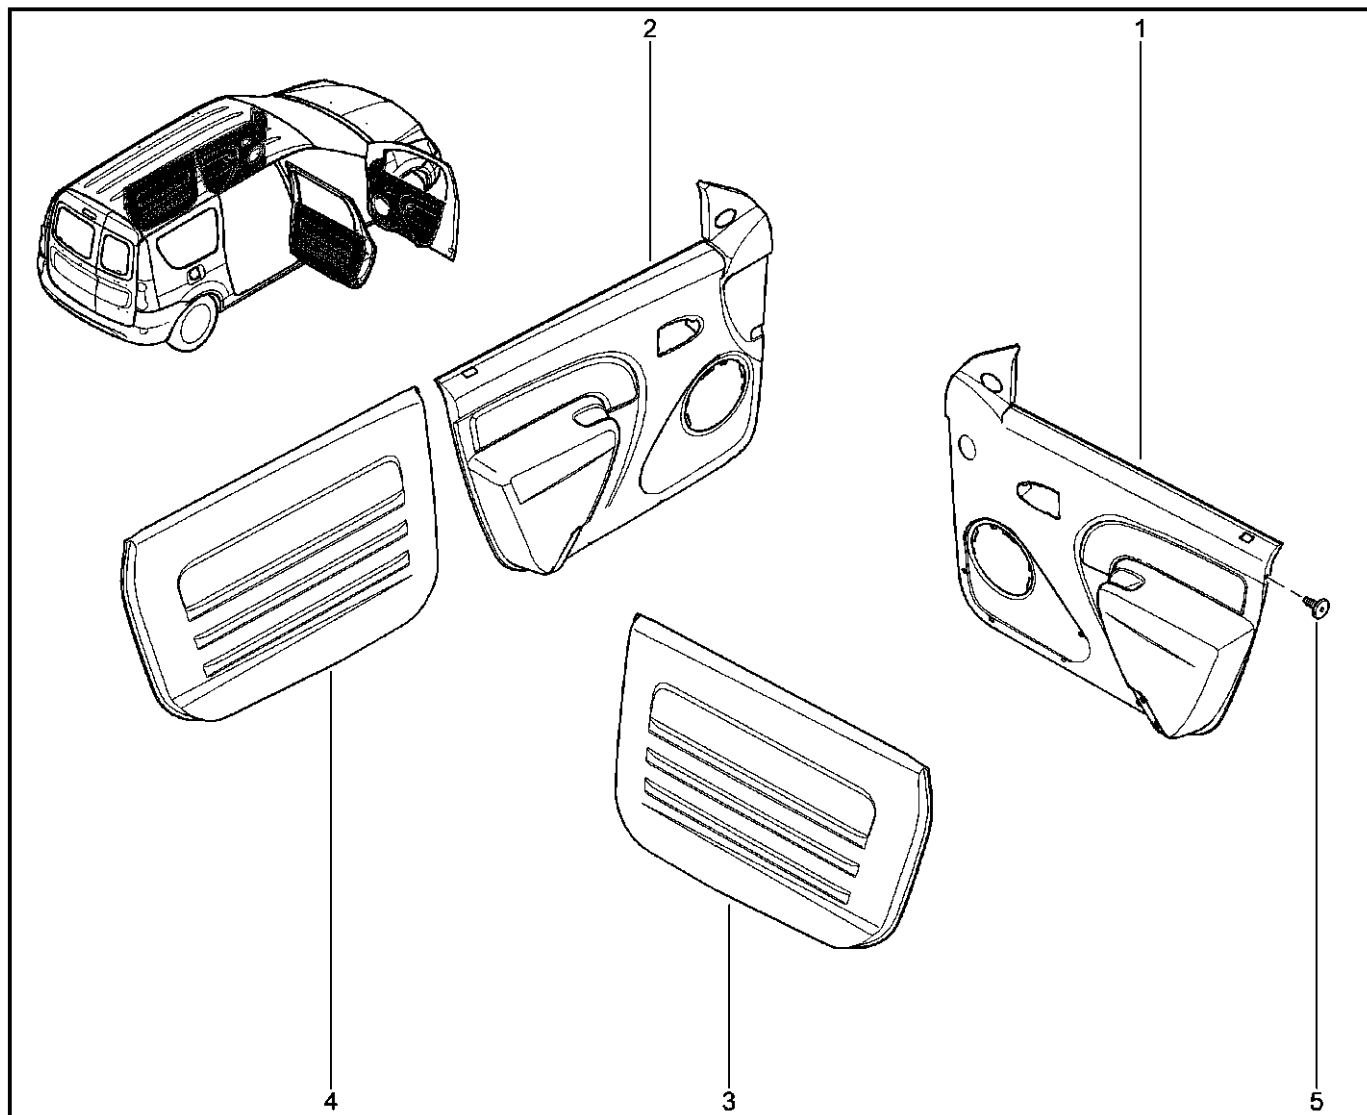

ОБИВКА ДВЕРЕЙ

720210

KS015-41		KSOY5-42		RS015-41		RSOY5-42		FS015-40		FS015-41	
№ поз.	№ извещ. об изм	Дата выпуска изв	Вкл. в з/ч	Номер детали	Вариант	Применяемость	Кол.	Наименование			
1			+	6001551034			1	Обивка панели двери передней правой			
2			+	6001551033			1	Обивка панели двери передней левой			
3			+	8200435219			1	Обивка панели две задней правой			
4			+	8200435615			1	Обивка панели две задней левой			
5			+	7703016574			1	Большой саморез с полукруглой головкой