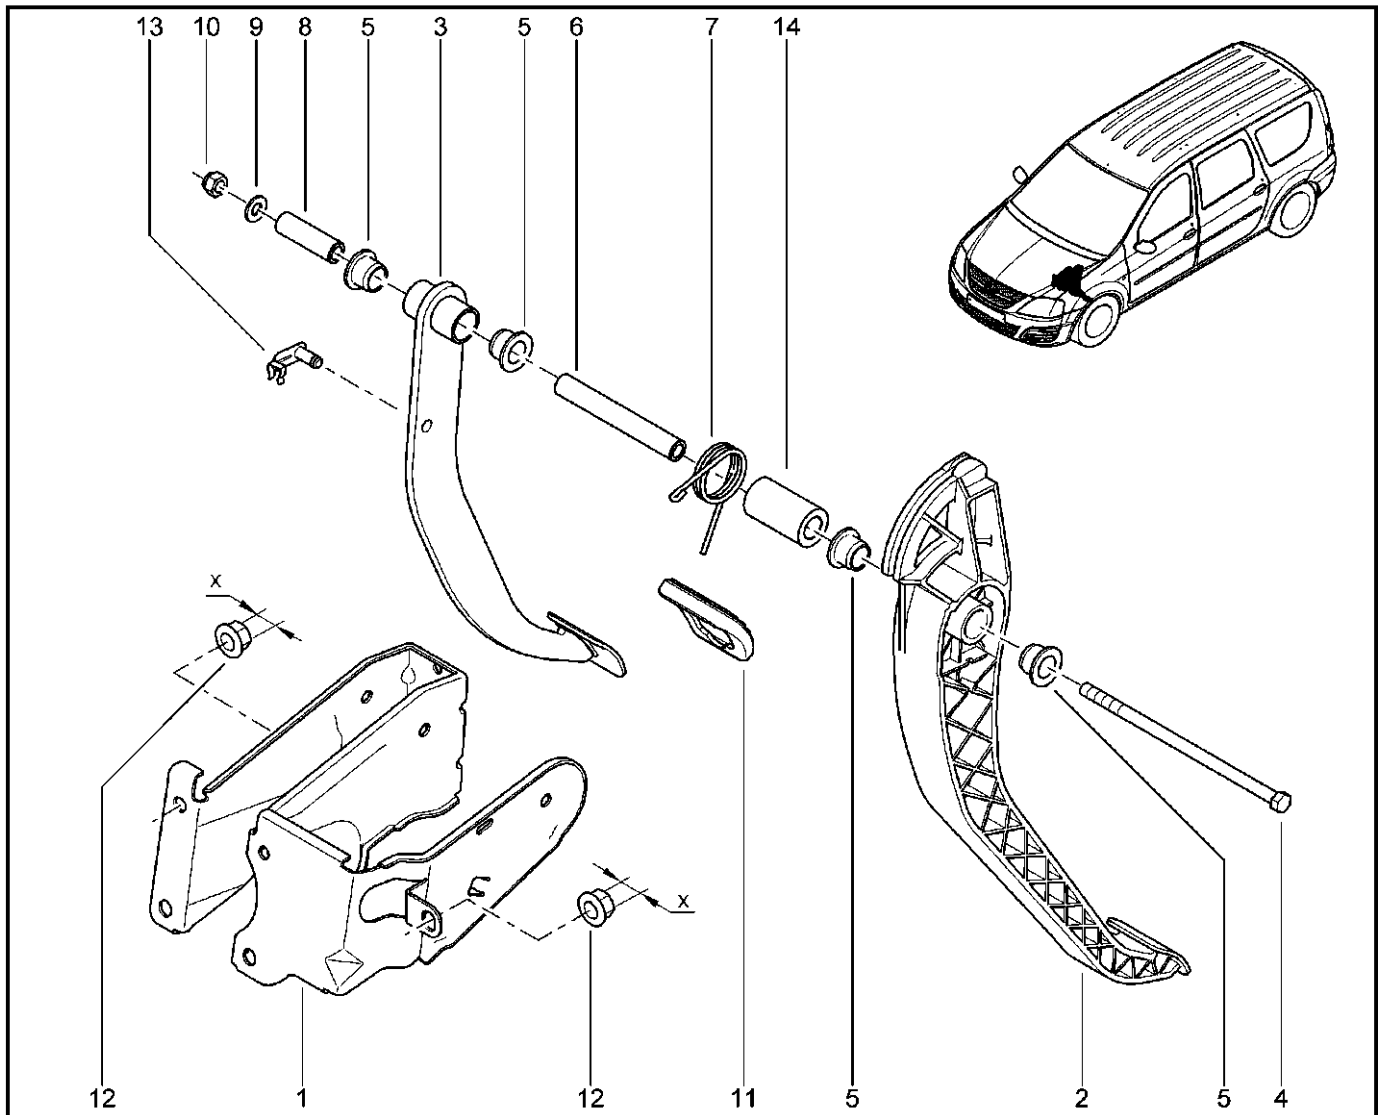

ПЕДАЛЬНЫЙ УЗЕЛ

370110

KS015-41		KSOY5-42		RS015-41		RSOY5-42		FS015-40		FS015-41	
№ поз.	№ извещ. об изм	Дата выпуска изв	Вкл. в з/ч	Номер детали	Вариант	Применяемость	Кол.	Наименование			
1			+	465103275R			1	Кронштейн pedalного узла			
2			+	465101469R			1	Педал сцепления в сборе			
2			+	465403412R			1	Педал сцепления в сборе			
3			+	360908231R			1	Педал тормоза			
4			+	8201266776			1	Болт			
5			+	8201266779			1	Втулка педали правая			
6			+	360215401R			1	Втулка педали правая			
7			+	465854341R			1	Пружина педали сцепления			
8			+	8201266781			1	Втулка педали правая			
9			+	8201266783			1	шайба			
10			+	8201266773			1	Гайка			
11			+	465314284R			1	Накладка площадки педали тормоза			
12			+	7703034256			1	Гайка шестигранная самоконтрящаяся с буртиком			
13			+	8200420641			1	Фиксатор			
14			+	465585445R			1	Втулка педали сцепления