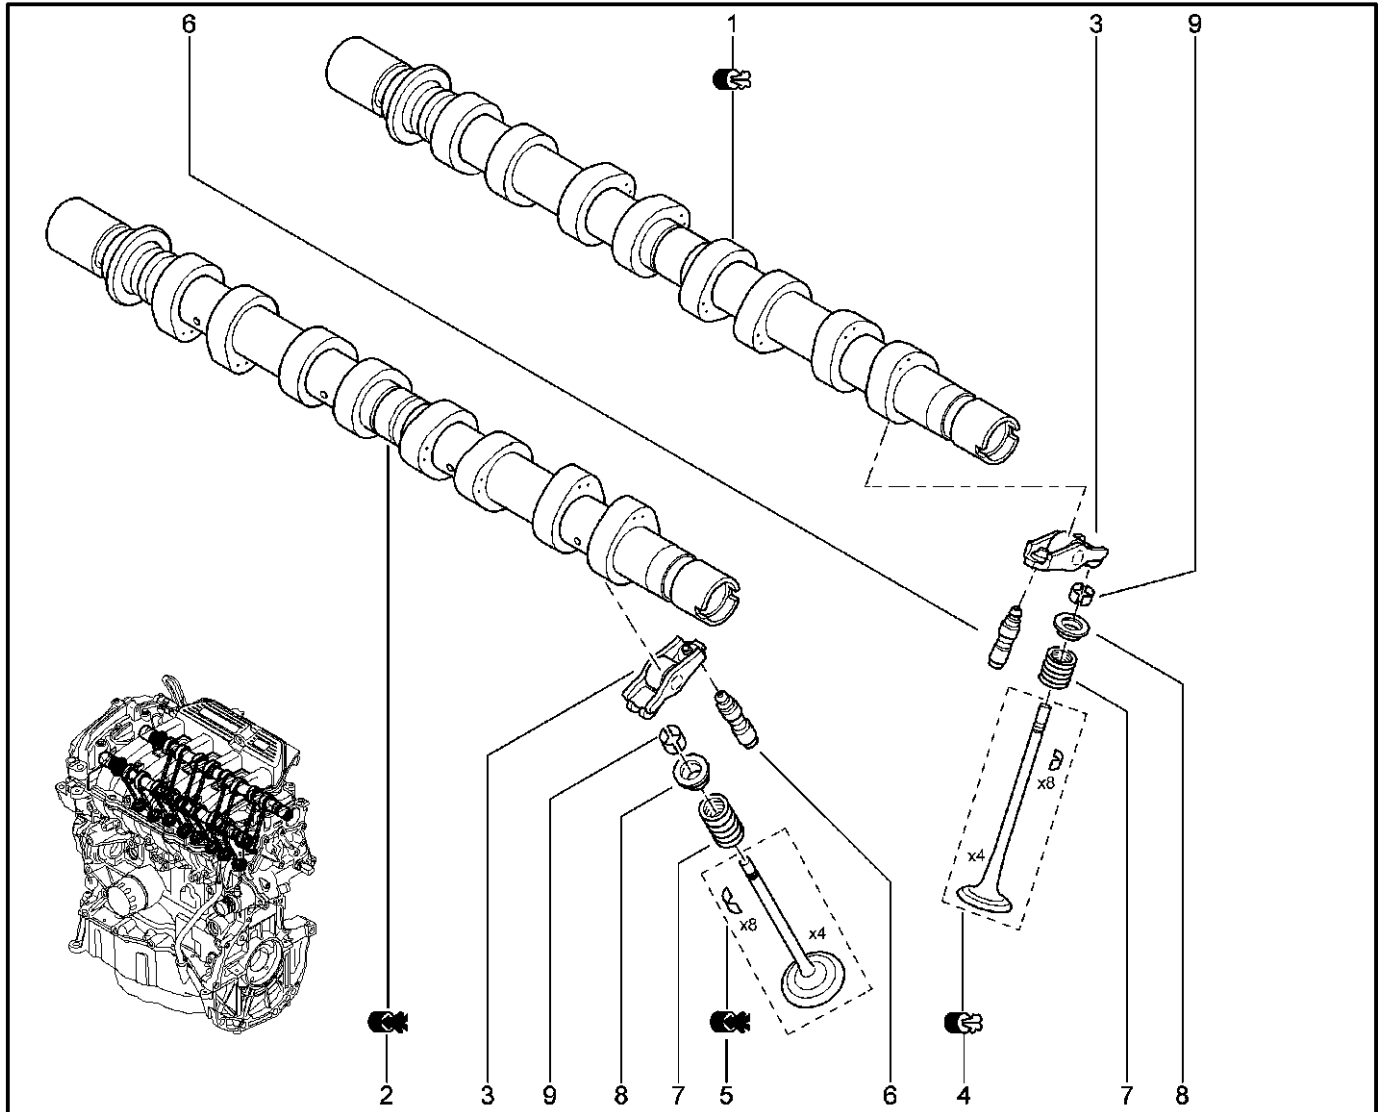

**РАСПРЕДВАЛ, КЛАПАН [16 КЛ]**

**114014**

**KS015-42**

**RSOY5-42**

№ поз.	№ извещ. об изм	Дата выпуска изв	Вкл. в з/ч	Номер детали	Вариант	Применяемость	Кол.	Наименование
1			+	8200100528			1	Вал распределительный выпускной в сборе
2			+	8200100527			1	Вал распределительный выпускной
3			+	7700107556			1	Коромысло клапана
4			+	7701473354			1	Клапана выпускные, комплект 4шт
5			+	7701471378			1	Клапана выпускные, комплект 4шт
6			+	7700107555			1	Толкатель гидравлический
7			+	8200077656			1	Пружина клапана
8			+	8200216879			1	Тарелка пружины клапана
9			+	7700873652			1	Сухарь клапана