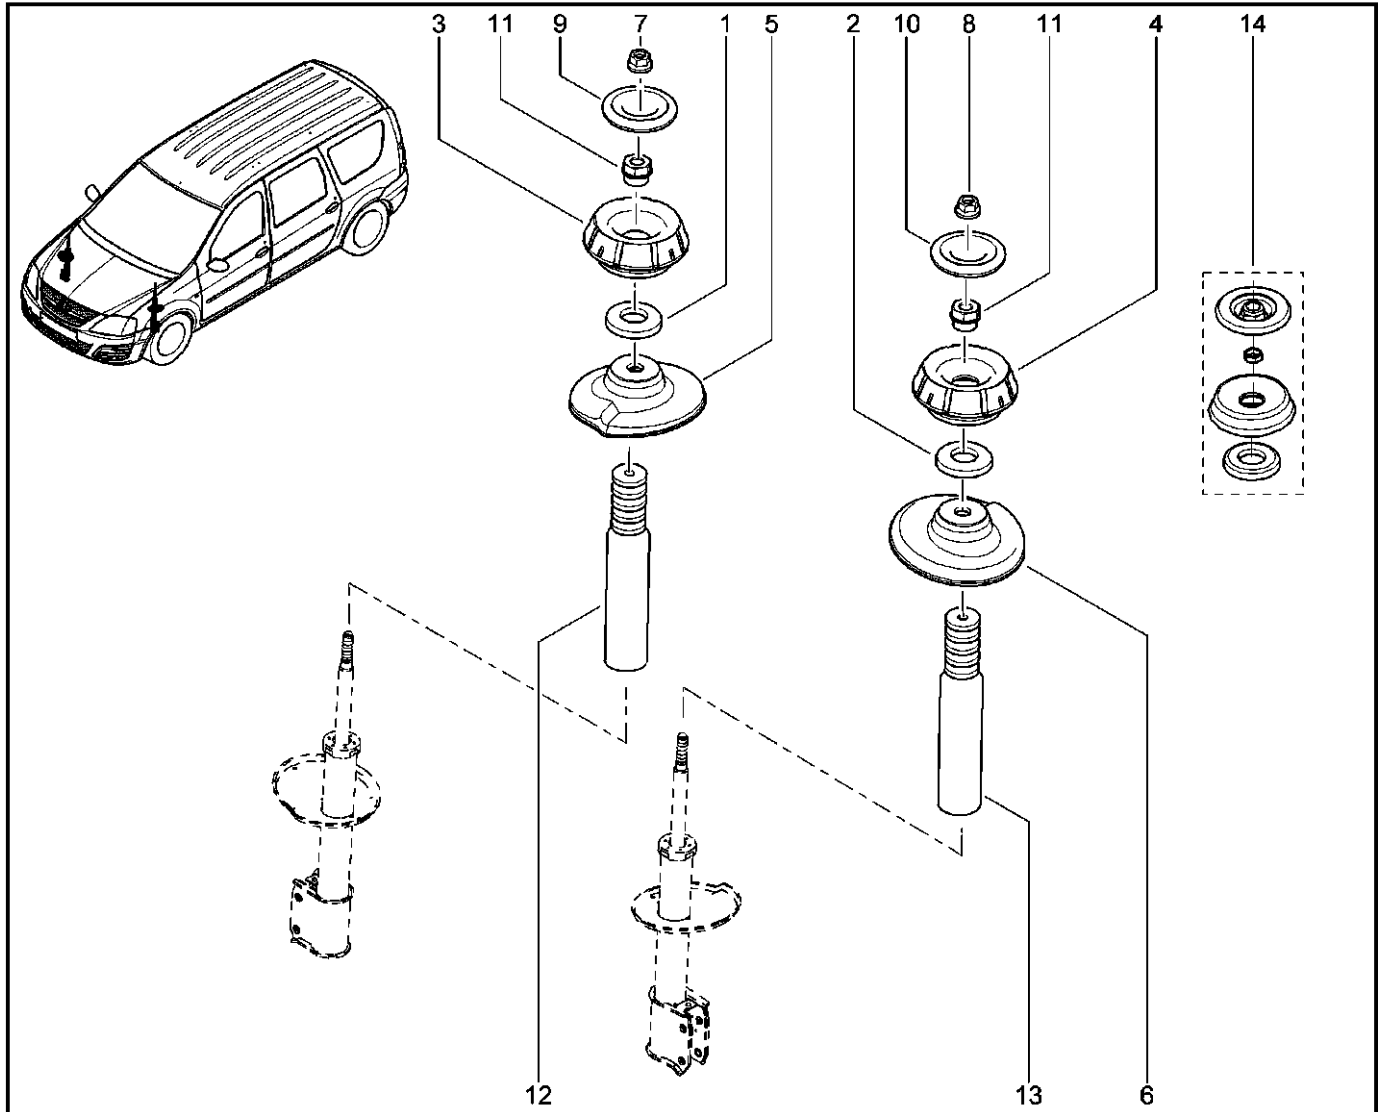

ОПОРА ПЕРЕДНЕЙ СТОЙКИ

320210

KS015-41		KSOY5-42		RS015-41		RSOY5-42		FS015-40		FS015-41	
№ поз.	№ извещ. об изм	Дата выпуска изв	Вкл. в з/ч	Номер детали	Вариант	Применяемость	Кол.	Наименование			
1			+	8200651172			1	Шайба упорная			
2			+	8200651172			1	Шайба упорная			
3			+	6001547499			1	Стойка передней подвески			
4			+	6001547499			1	Стойка передней подвески			
5			+	8200808455			1	Чашка пружины верхняя			
6			+	8200808455			1	Чашка пружины верхняя			
7			+	7703034268			1	Гайка шестигранная с буртиком			
8			+	7703034268			1	Гайка шестигранная с буртиком			
9			+	8200876298			1	Чашка верхняя крепления передней стойки			
10			+	8200876298			1	Чашка верхняя крепления передней стойки			
11			+	6001550754			1	Втулка			
12			+	6001549290			1	Буфер хода сжатия			
13			+	6001549290			1	Буфер хода сжатия			
14			+	543A06915R			1	Упор-ограничитель, комплект