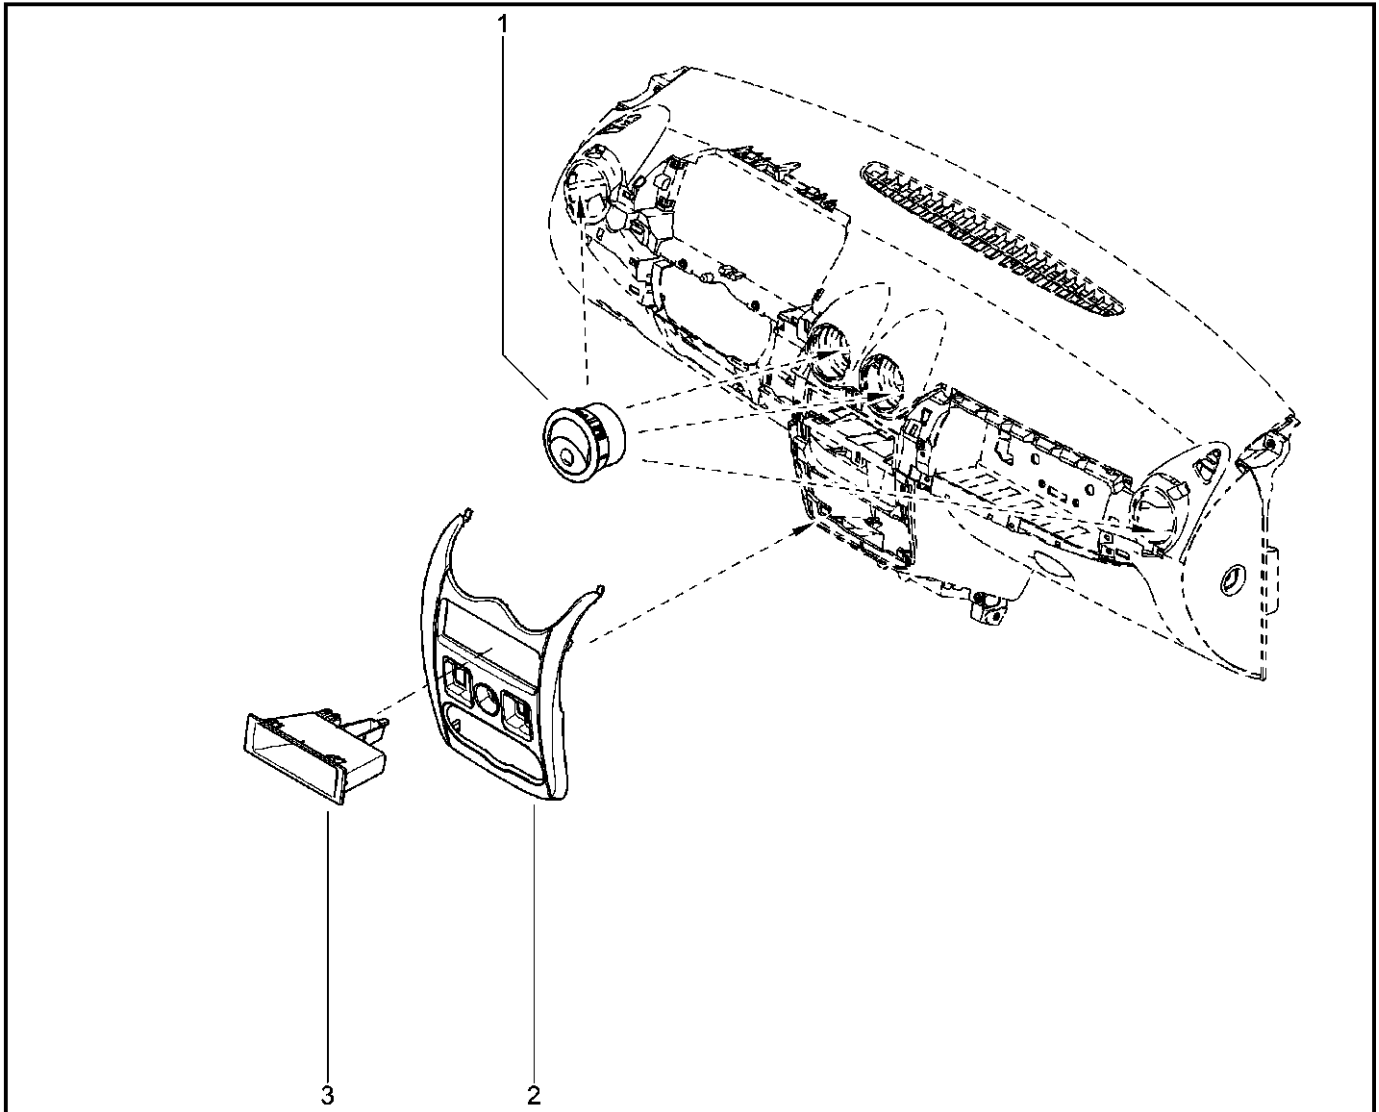

НАКЛАДКА КОНСОЛИ

572015

KS015-41		KSOY5-42		RS015-41		RSOY5-42		FS015-40		FS015-41	
№ поз.	№ извещ. об изм	Дата выпуска изв	Вкл. в з/ч	Номер детали	Вариант	Применяемость	Кол.	Наименование			
1			+	8200212480			1	Дефлектор панели приборов			
1			+	8200817797			1	Дефлектор панели приборов			
2			+	8450000264			1	Центральная накладка панели приборов			
2			+	8450000285		Цвет интерьера - Тропик	1	Центральная накладка панели приборов			
2			+	8450000287		Цвет интерьера - Карбон	1	Центральная накладка панели приборов			
2			+	8450000288			1	Центральная накладка панели приборов			
3			+	684759889R			1	Коробка отверстия под аудиоаппарат