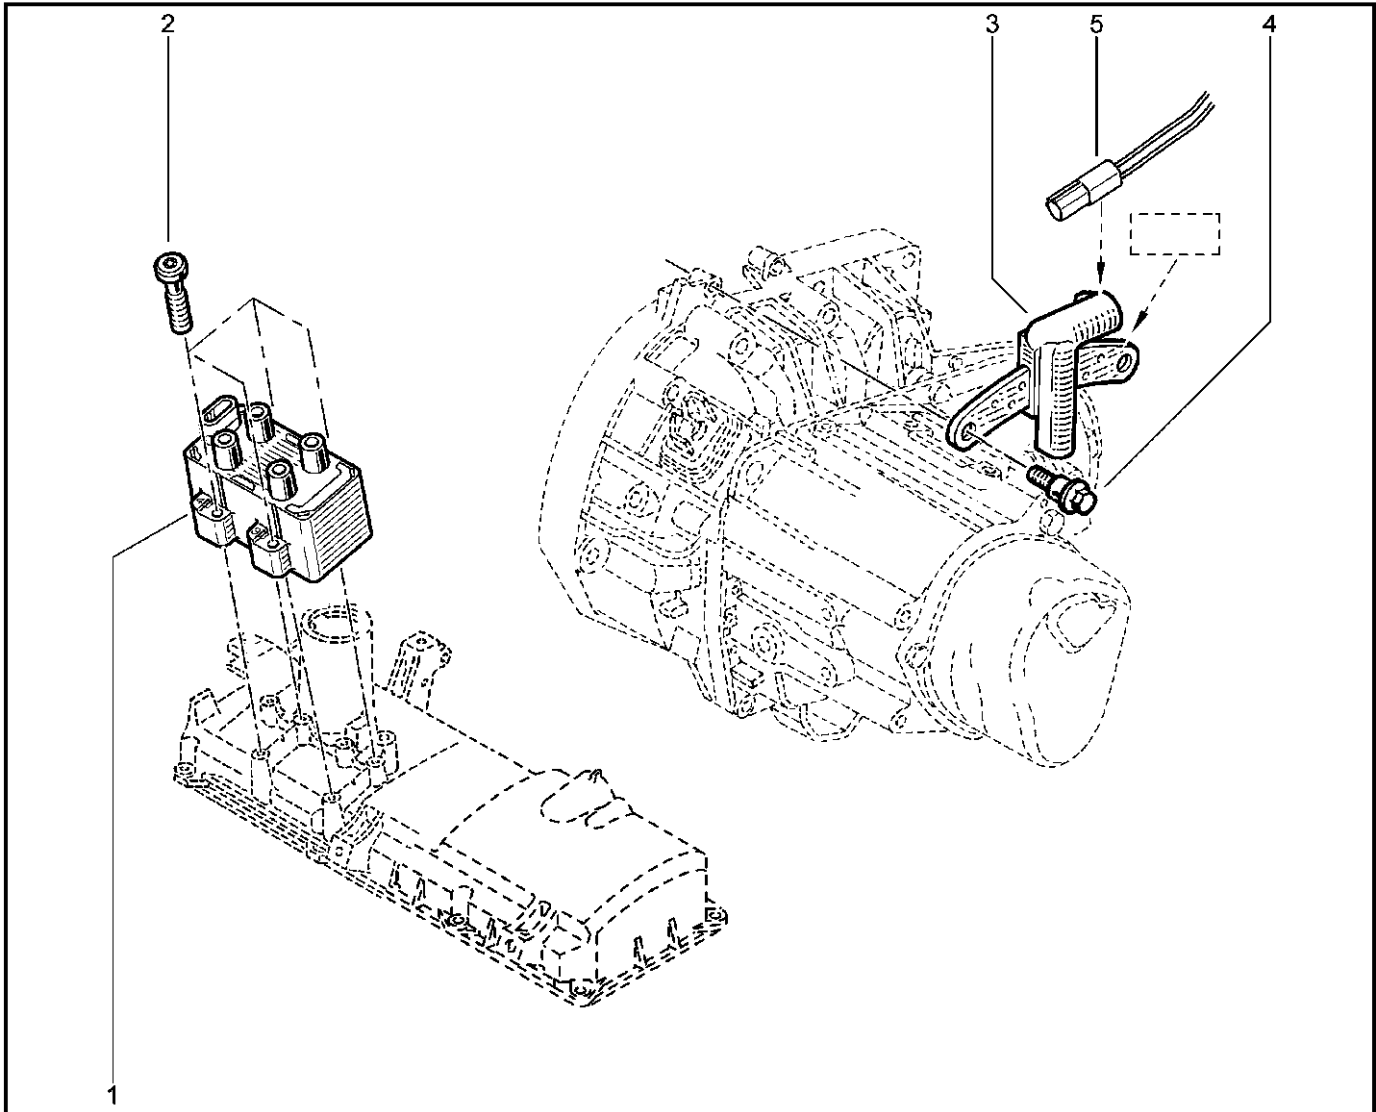

МОДУЛЬ ЗАЖИГАНИЯ [8 КЛ]

171130

		KS015-41	KSOY5-42	RS015-41	RSOY5-42	FS015-40	FS015-41		
№ поз.	№ извещ. об изм.	Дата выпуска изв.	Вкл. в з/ч	Номер детали	Вариант	Применяемость	Кол.	Наименование	
1			+	224336134R			1	Катушка зажигания	
2			+	7703006298			1	Винт с цилиндрической головкой и с сферой	
3			+	8200772182			1	Датчик ВМТ	
4			+	8201004237			1	Болт	
5			+	8200673202			1	Комплект проводов