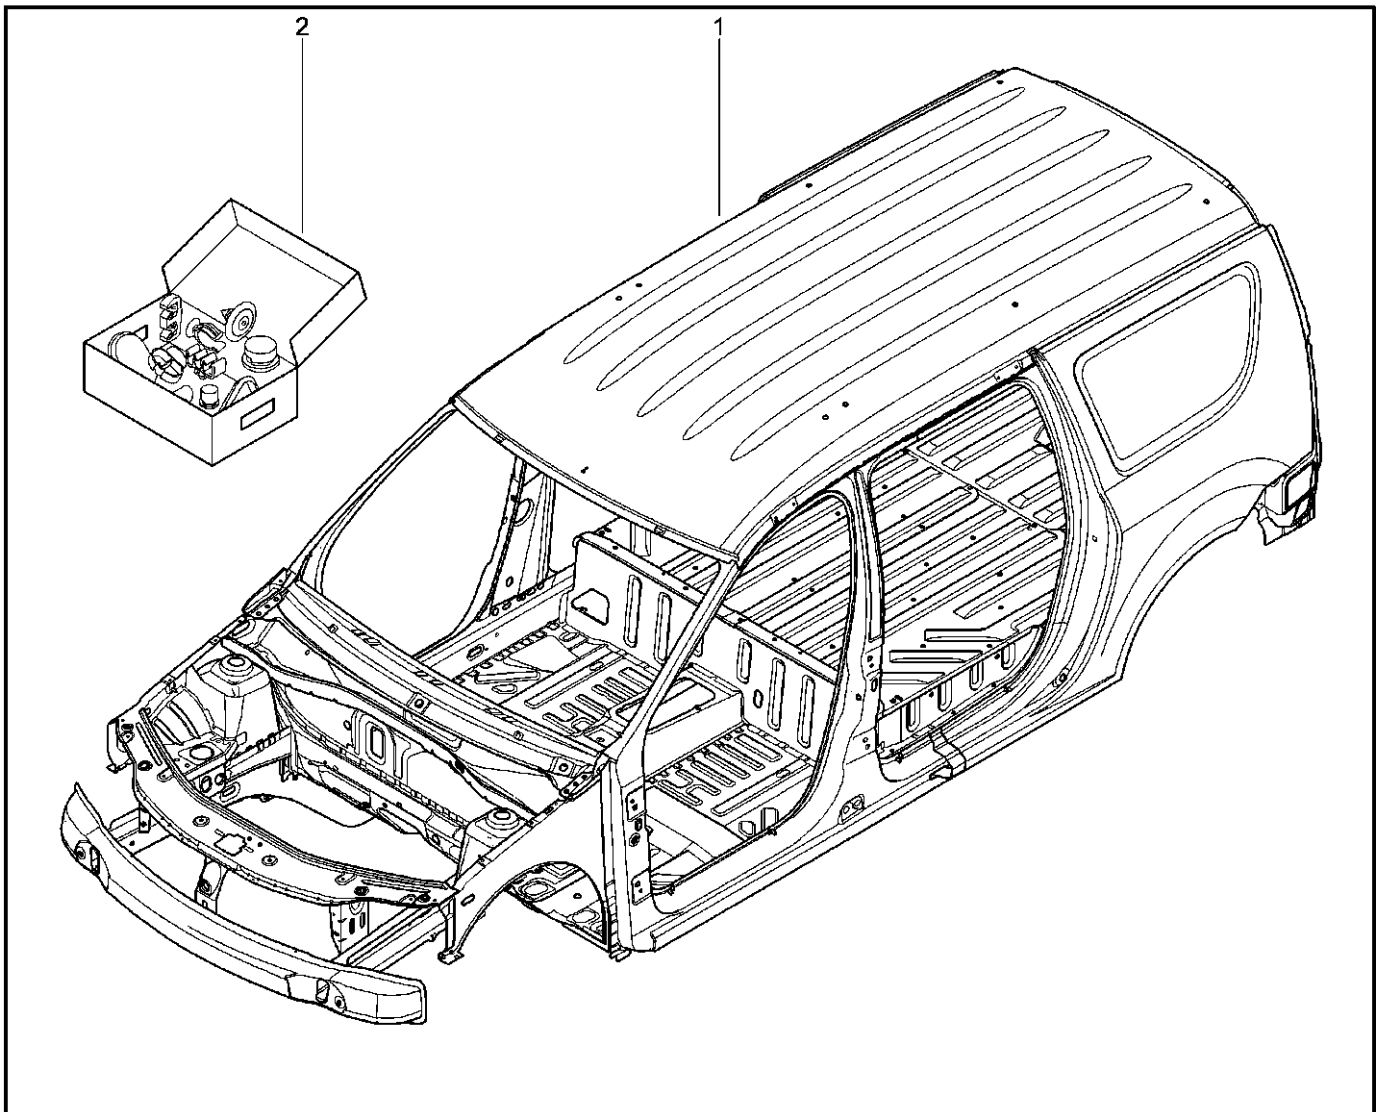

КУЗОВ

400120

KS015-41		KSOY5-42		RS015-41		RSOY5-42		FS015-40		FS015-41	
№ поз.	№ извещ. об изм	Дата выпуска изв	Вкл. в з/ч	Номер детали	Вариант	Применяемость	Кол.	Наименование			
1			+				1	Кузов грунтованный без навесных деталей			
2			+				1	Комплект крепежных деталей