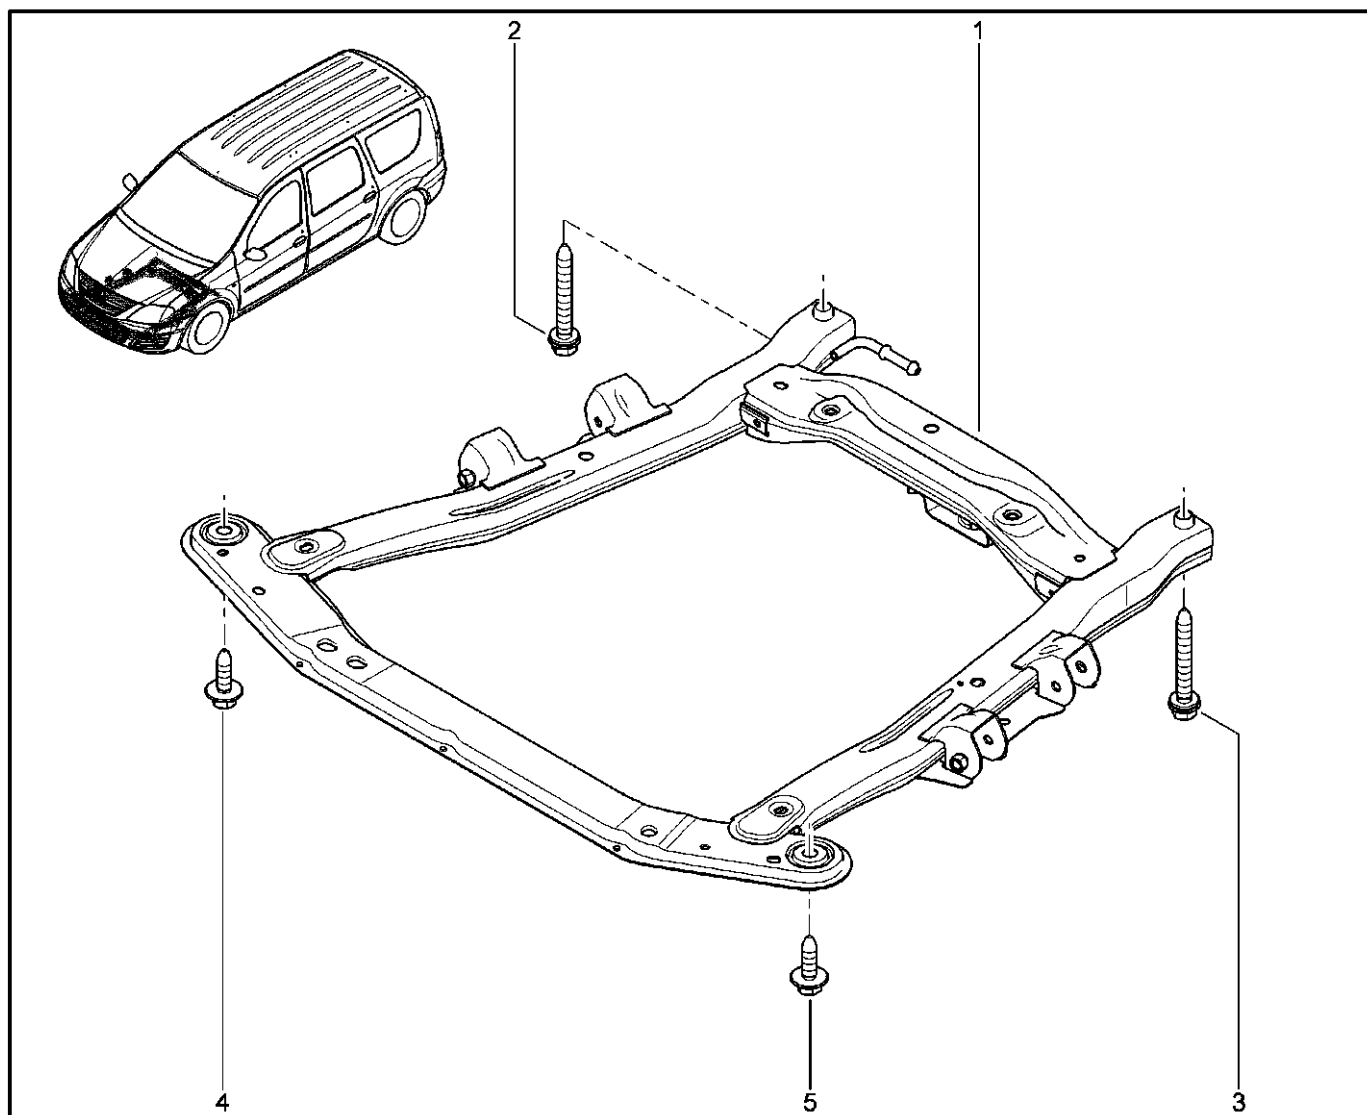

ПОДРАМНИК

310110

KS015-41		KSOY5-42		FS015-40		FS015-41		
№ поз.	№ извещ. об изм	Дата выпуска изв	Вкл. в з/ч	Номер детали	Вариант	Применяемость	Кол.	Наименование
1			+	544016835R			1	Подрамник передний в сборе
2			+	7703602248			1	Болт шестигранный с буртиком М
3			+	7703602248			1	Болт шестигранный с буртиком М
4			+	7703602210			1	Болт шестигранный с буртиком М
5			+	7703602210			1	Болт шестигранный с буртиком М