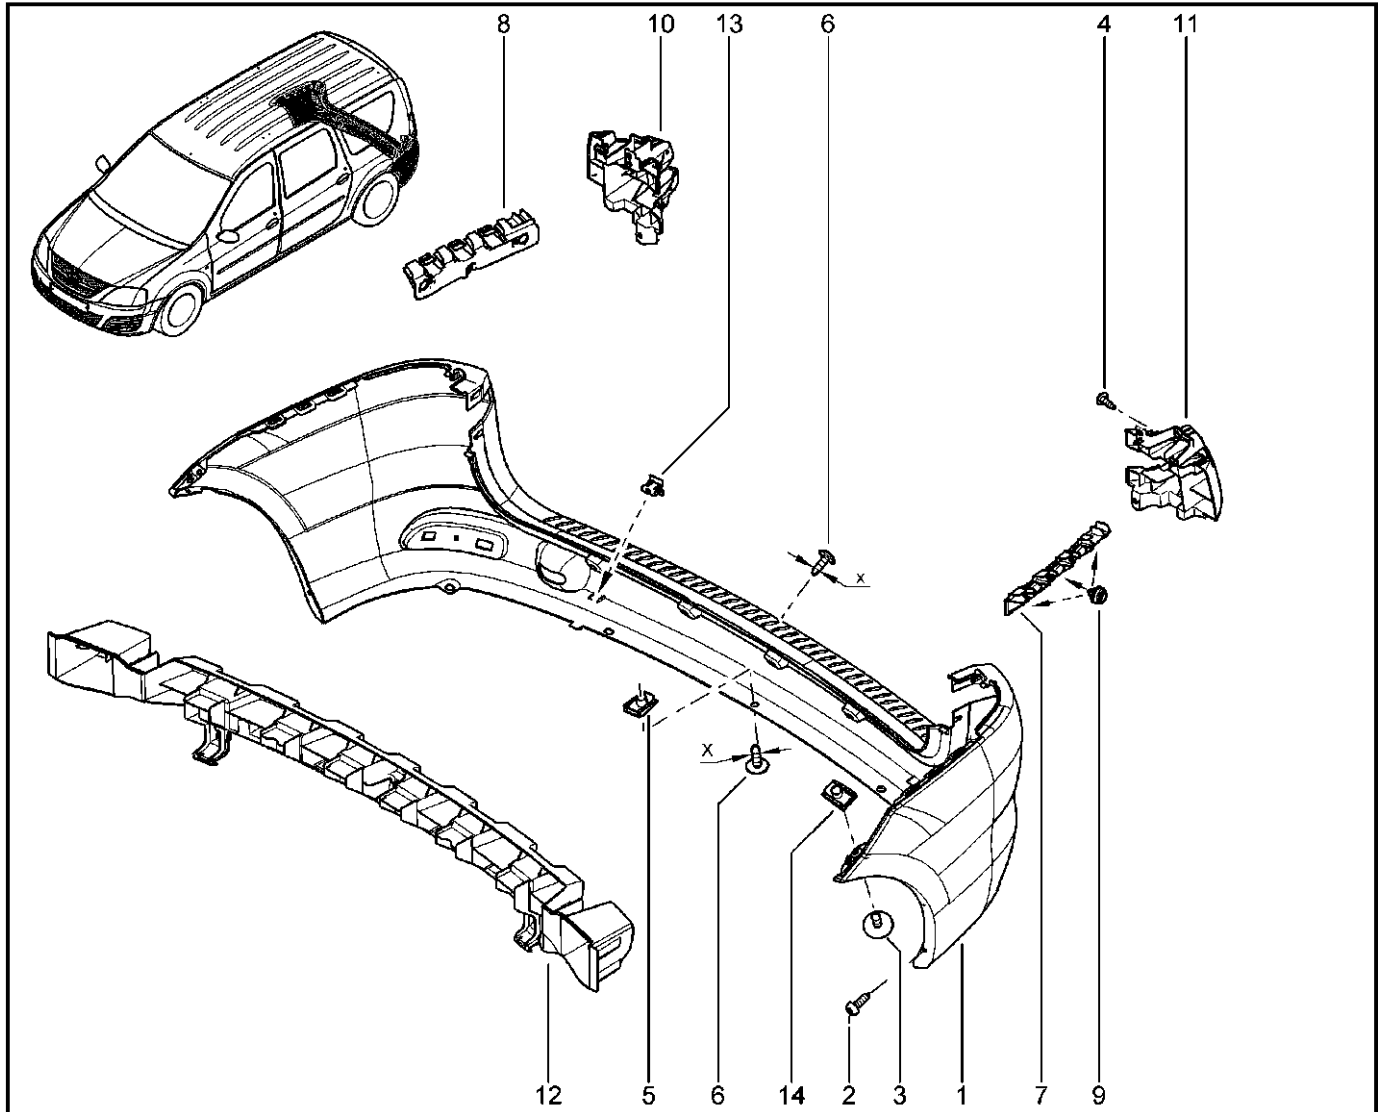

БАМПЕР ЗАДНИЙ

551010

KS015-41		KSOY5-42		RS015-41		RSOY5-42		FS015-40		FS015-41	
№ поз.	№ извещ. об изм	Дата выпуска изв	Вкл. в з/ч	Номер детали	Вариант	Применяемость	Кол.	Наименование			
1			+	8450000256			1	Облицовка заднего бампера			
1			+	8450000257			1	Облицовка заднего бампера			
2			+	7703017130			1	Винт с выпуклой цилиндрической головкой			
3			+	7703602206			1	Болт шестигранный с буртиком			
4			+	7703026050			1	Большой винт с полукруглой головкой			
5			+	7703046134			1	Гайка фланцевая самоконтрящаяся			
6			+	7703008162			1	Большой болт с полукруглой головкой			
7			+	8200846225			1	Кронштейн заднего бампера			
8			+	8200846262			1	Кронштейн заднего бампера			
9			+	7703074022			1	Заглушка 8			
10			+	8200832182			1	Усилитель заднего бампера			
11			+	8200832181			1	Усилитель заднего бампера			
12			+	8200832180			1	Энергопоглощающий элемент заднего бампера			
13			+	8200621505			1	Клипса (пистон)крепления заднего бампера			
14			+	7703046134			1	Гайка фланцевая самоконтрящаяся