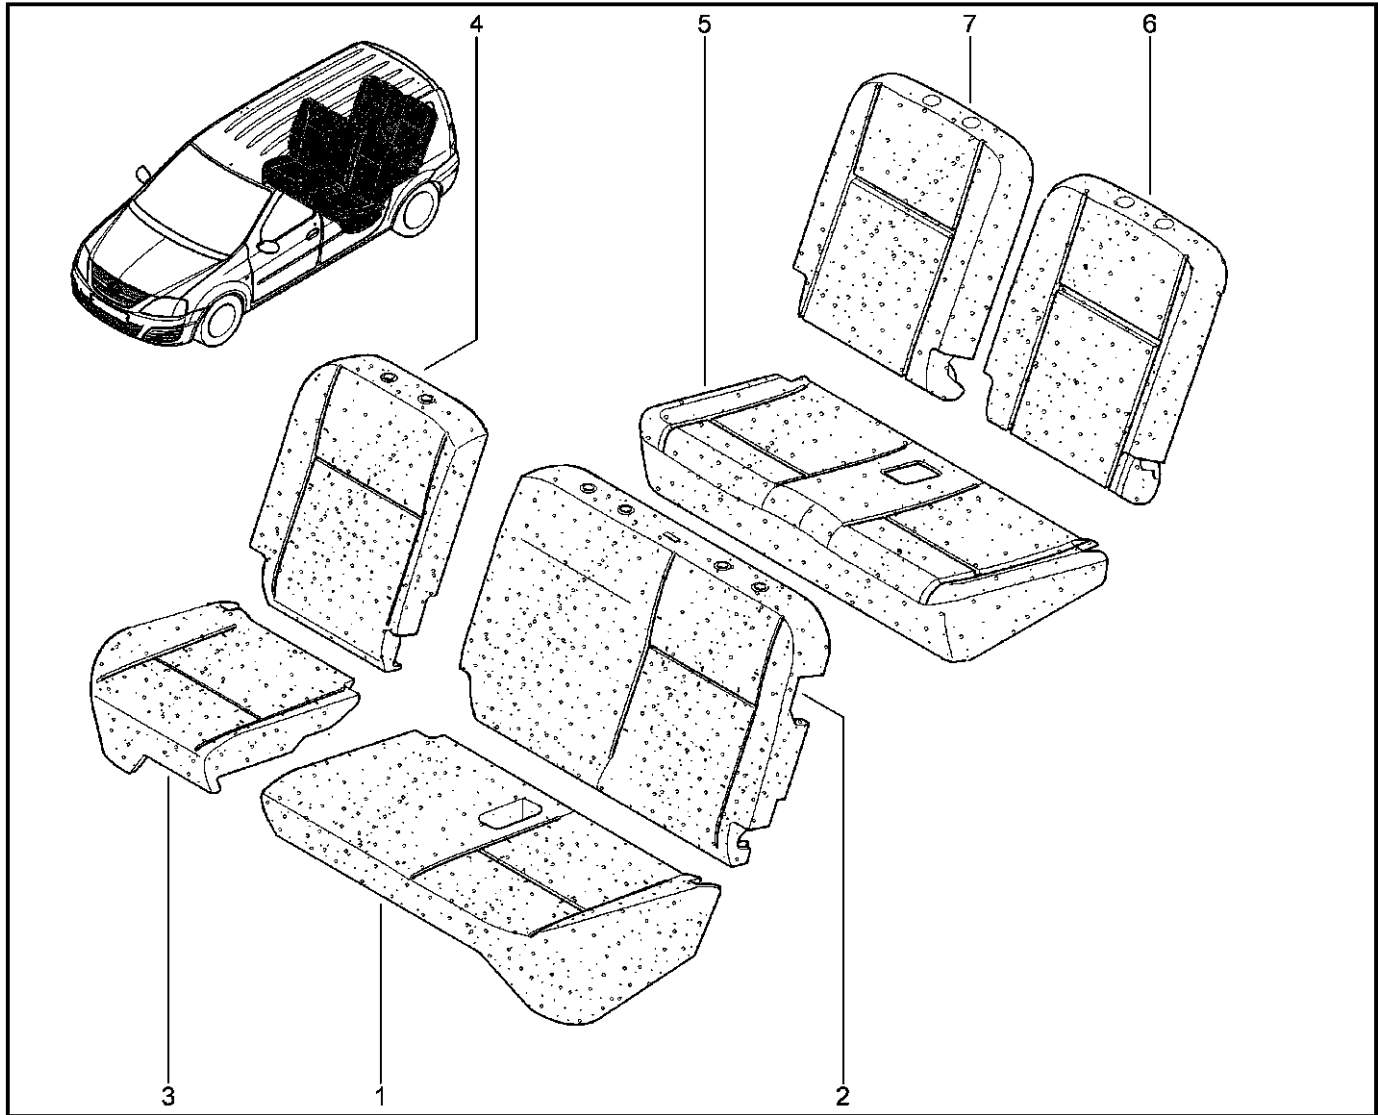

ПОДУШКА, СПИНКА ЗАДНИХ СИДЕНИЙ (1/3)

780131

KS015-41		KSOY5-42		RS015-41		RSOY5-42		FS015-40		FS015-41	
№ поз.	№ извещ. об изм	Дата выпуска изв	Вкл. в з/ч	Номер детали	Вариант	Применяемость	Кол.	Наименование			
1			+	6001549533		сиденье 2-го ряда с раздельной спинкой	1	Набивка из пеноматериала подушки левого сиденья			
2			+	8201037582			1	Набивка из пеноматериала спинки заднего сиденья			
3			+	6001549535			1	Набивка из пеноматериала подушки правого сиденья			
4			+	6001549536			1	Набивка из пеноматериала спинки правого сиденья			
5			+	8201037585			1	Набивка – 3-й ряд			
6			+	8201037590		сиденье 2-го ряда с раздельной спинкой	1	Набивка – сиденье 3-го ряда			
7			+	8201037593			1	Набивка – сиденье 3-го ряда