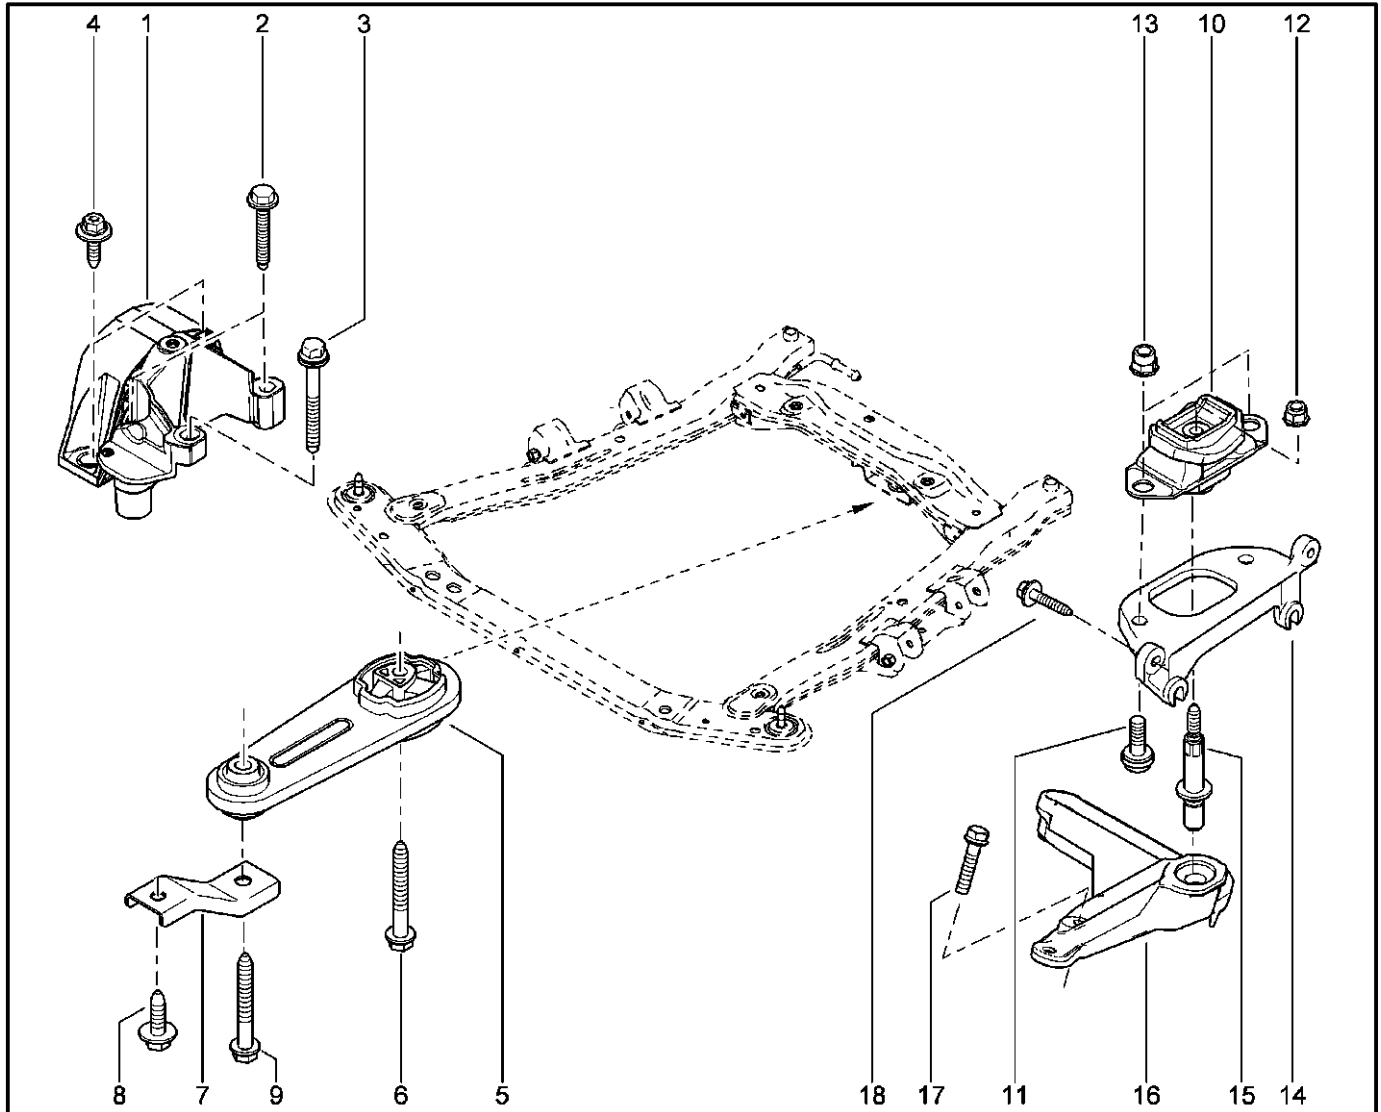

ПОДВЕСКА ДВИГАТЕЛЯ

198211

KS015-41		KSOY5-42		RS015-41		RSOY5-42		FS015-40		FS015-41	
№ поз.	№ извещ. об изм	Дата выпуска изв	Вкл. в з/ч	Номер детали	Вариант	Применяемость	Кол.	Наименование			
15			+	8200689100			1	Шпилька левой опоры силового агрегата			
16			+	6001548623			1	Кронштейн левой опоры, нижний			
17			+	7703101550			1	Болт шестигранный с шайбой			
18			+	7703602246			1	Болт шестигранный с буртиком