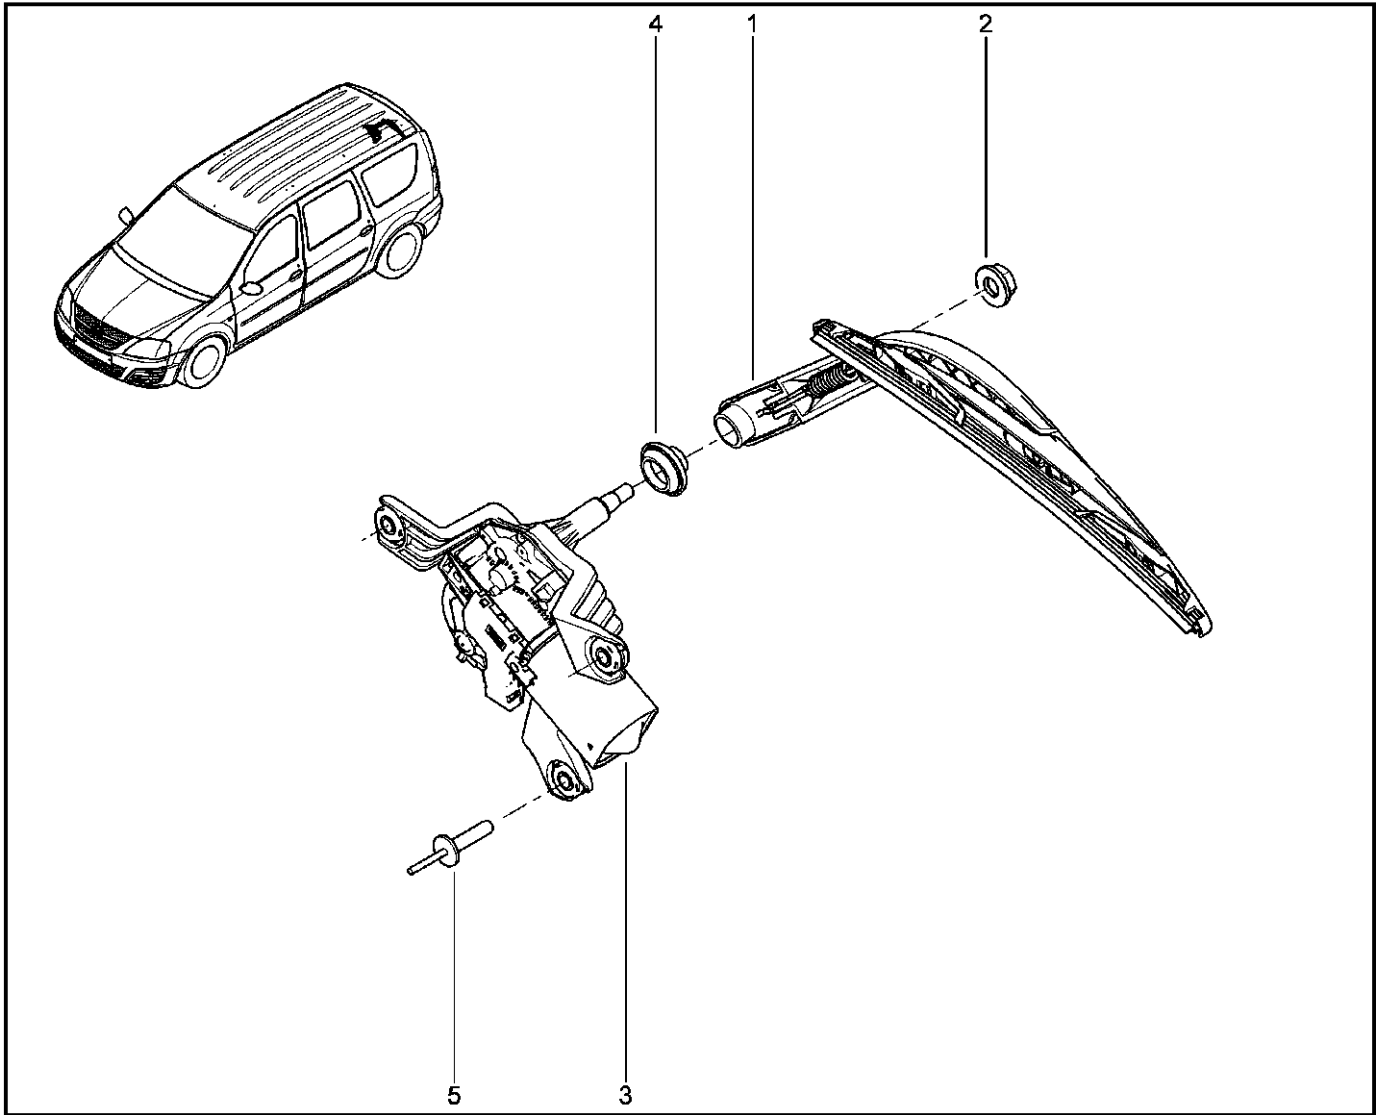

СТЕКЛООЧИСТИТЕЛЕЙ ЗАДНЕГО СТЕКЛА **851810**

KS015-41		KSOY5-42		RS015-41		RSOY5-42		FS015-40		FS015-41	
№ поз.	№ извещ. об изм	Дата выпуска изв	Вкл. в з/ч	Номер детали	Вариант	Применяемость	Кол.	Наименование			
1			+	6001548989		со стеклоочистителем стекла двери задка	1	Рычаг стеклоочистителя			
2			+	7705190408			1	Низкая шестигранная гайка			
3			+	6001548990			1	Мотор-редуктор стеклоочистителя			
4			+	6001548991			1	Кольцо уплотнительное штуцера мотор-редуктор			
5			+	7703072362			1	Заклепка