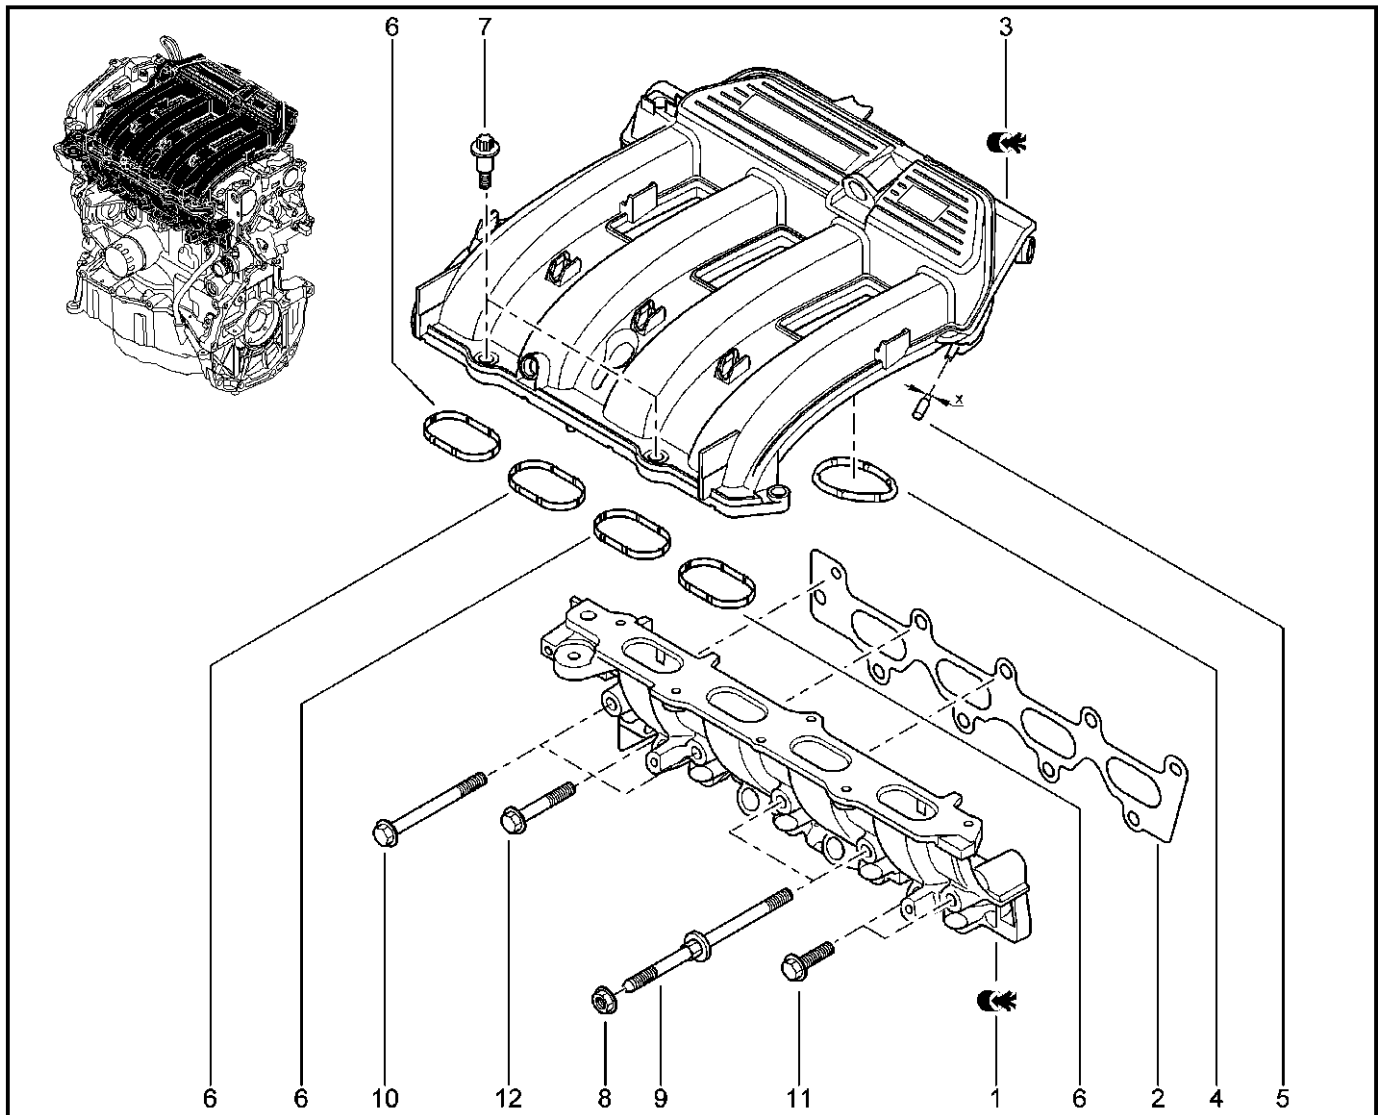

ВПУСКНОЙ ТРАКТ [16 КЛ]

120010

KS015-41		KSOY5-42		RS015-41		RSOY5-42		FS015-40		FS015-41	
№ поз.	№ извещ. об изм	Дата выпуска изв	Вкл. в з/ч	Номер детали	Вариант	Применяемость	Кол.	Наименование			
1			+	8200701427			1	Впускной коллектор			
2			+	8200066662			1	Прокладка впускного коллектора			
3			+	8200020647			1	Модуль впуска			
4			+	8200052311			1	Уплотнитель модуля впуска			
5			+	7703074312			1	Заглушка			
6			+	8200052312			1	Уплотнитель модуля впуска			
7			+	8200668704			1	Болт крепления модуля впуска			
8			+	7703033132			1	Гайка крепления с буртиком			
9			+	8200584570			1	Шпилька крепления впускного коллектора			
10			+	7703002957			1	Болт крепления с буртиком			
11			+	7703002949			1	Болт крепления с буртиком			
12			+	7703002781			1	Болт крепления с буртиком