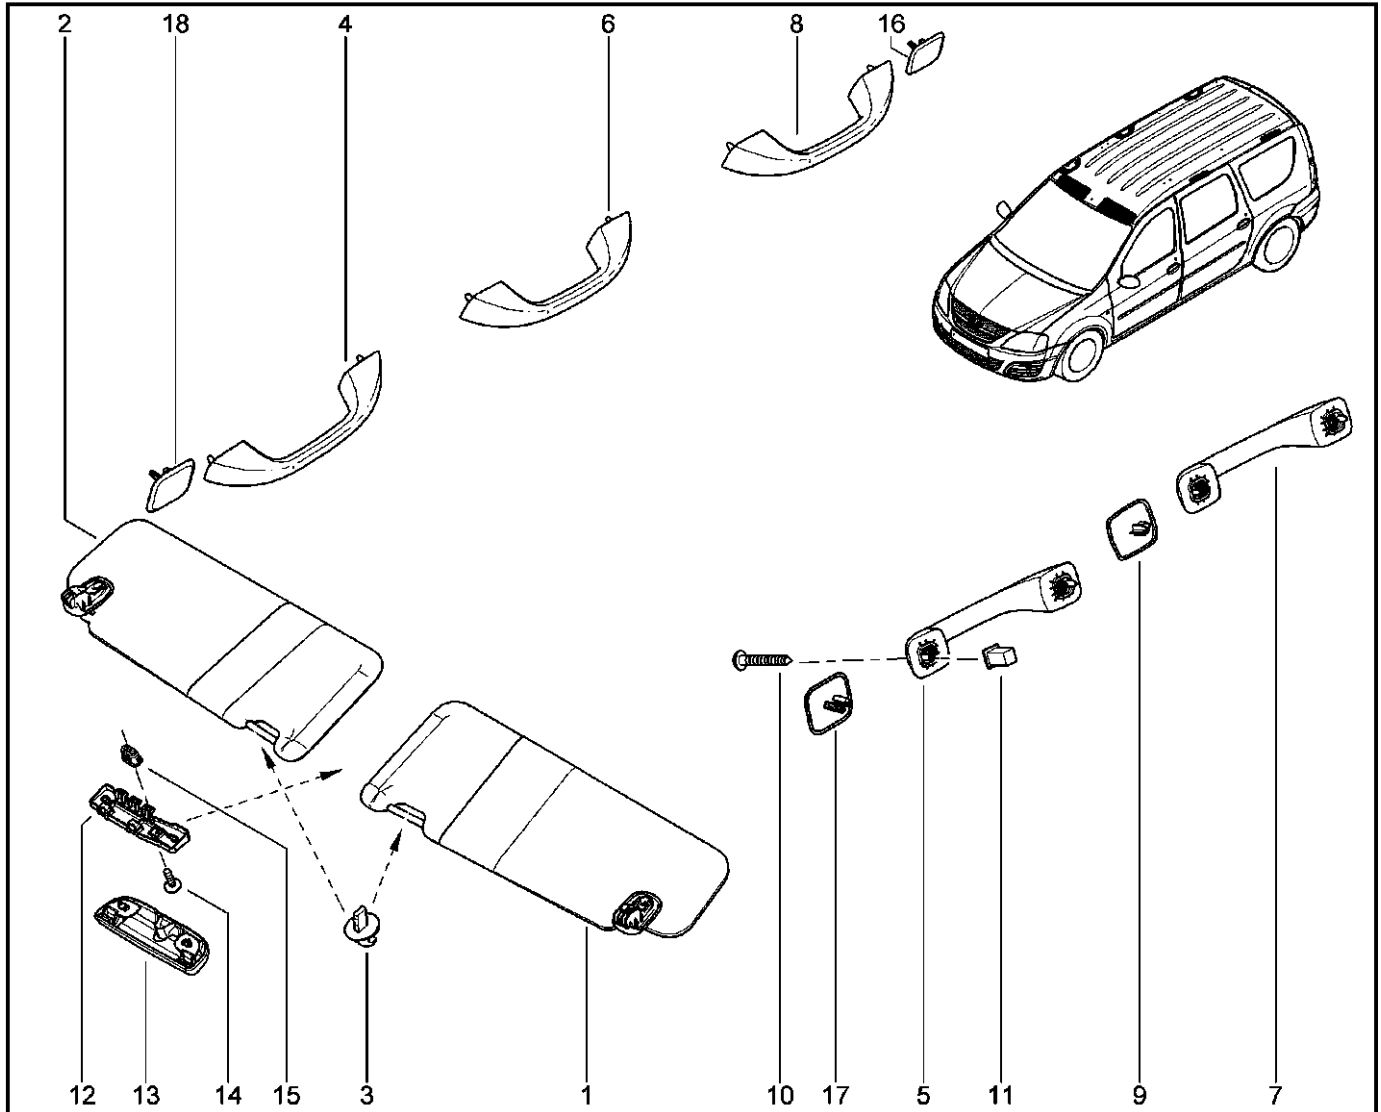

**ПОРУЧНИ, КОЗЫРЬКИ, КЛЮЧКИ**

**584011**

KS015-41		KSOY5-42		RS015-41		RSOY5-42		FS015-40		FS015-41	
№ поз.	№ извещ. об изм	Дата выпуска изв	Вкл. в з/ч	Номер детали	Вариант	Применяемость	Кол.	Наименование			
1			+	964013824R			1	Козырек противосолнечный, левый			
2			+	964003894R			1	Козырек противосолнечный с зеркалом			
2			+	964004824R			1	Козырек противосолнечный с зеркалом			
3			+	8200449006			1	Крюк фиксации противосолнечного козырька			
4			+	8200845691			1	Поручень салона			
5			+	8200845691			1	Поручень салона			
6			+	8200845691			1	Поручень салона			
7			+	8200845691			1	Поручень салона			
8			+	8200845691			1	Поручень салона			
9			+	8200853491			1	Заглушка поручня			
10			+	7703017104			1	Болт крепления правого поручня			
11			+	7703081184			1	Гайка пластиковая			
12			+	8200825648			1	Кронштейн крепления обивкикрыши			
13			+	8200826850			1	Контейнер для солнцезащитных очков			