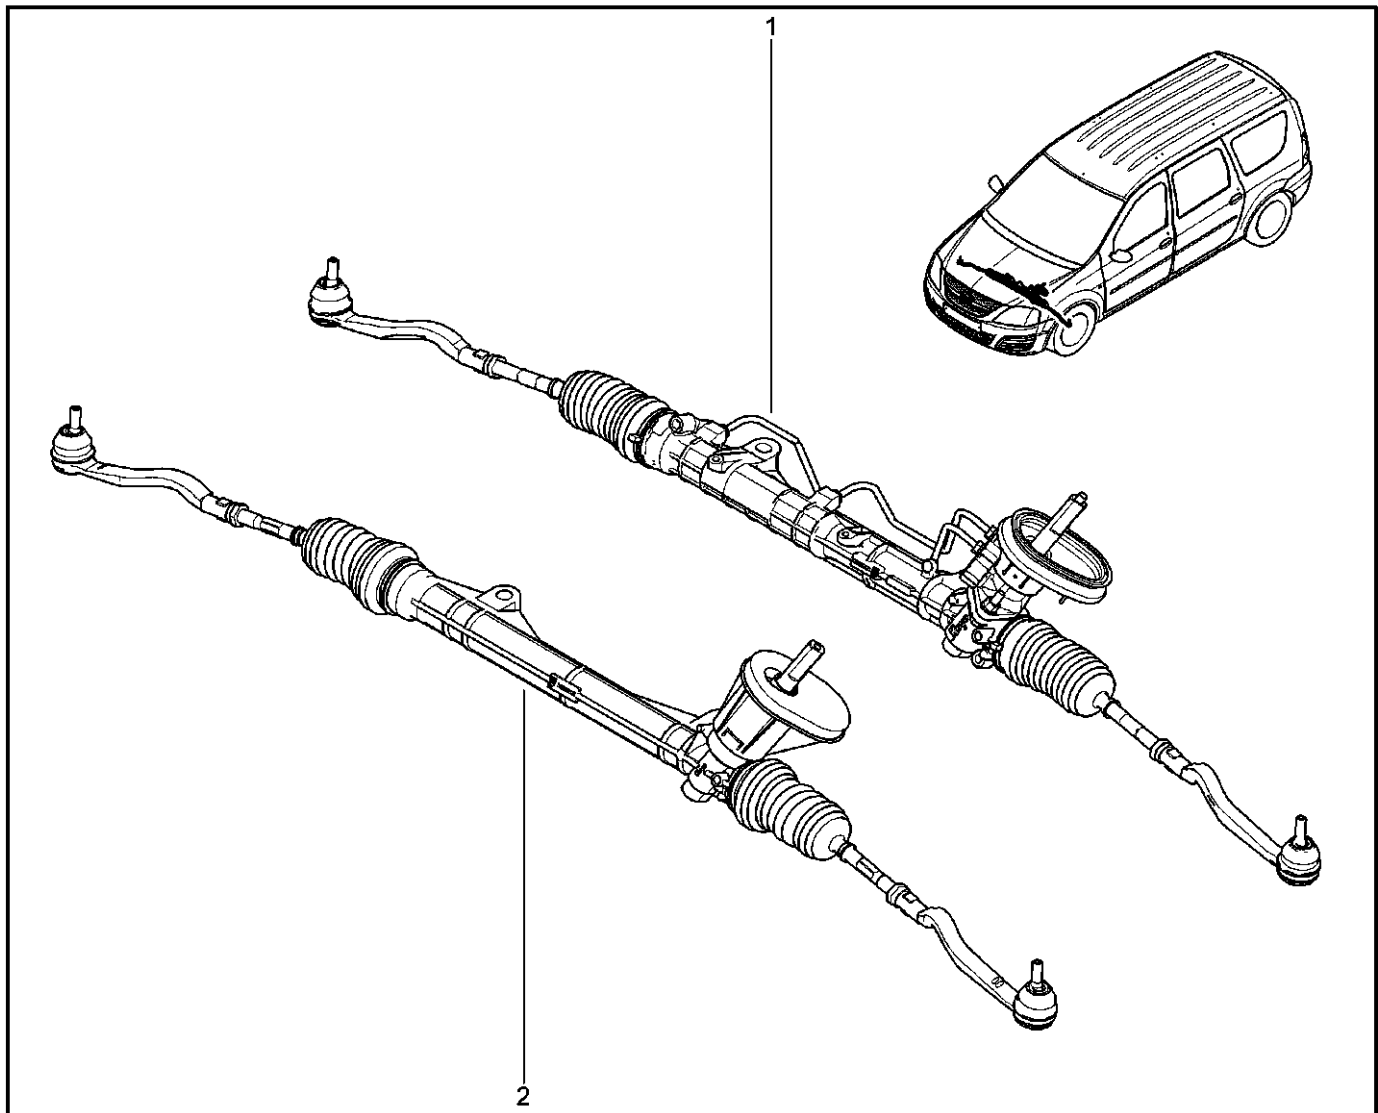

МЕХАНИЗМ РУЛЕВОЙ В СБОРЕ

360110

KS015-41		KSOY5-42		RS015-41		RSOY5-42		FS015-40		FS015-41	
№ поз.	№ извещ. об изм	Дата выпуска изв	Вкл. в з/ч	Номер детали	Вариант	Применяемость	Кол.	Наименование			
1			+	490019371R		с ГУР	1	Механизм рулевой в сборе с гидроусилителем, левого руля			
2			+	8200849701		без ГУР	1	Механизм рулевой в сборе с гидроусилителем, левого руля