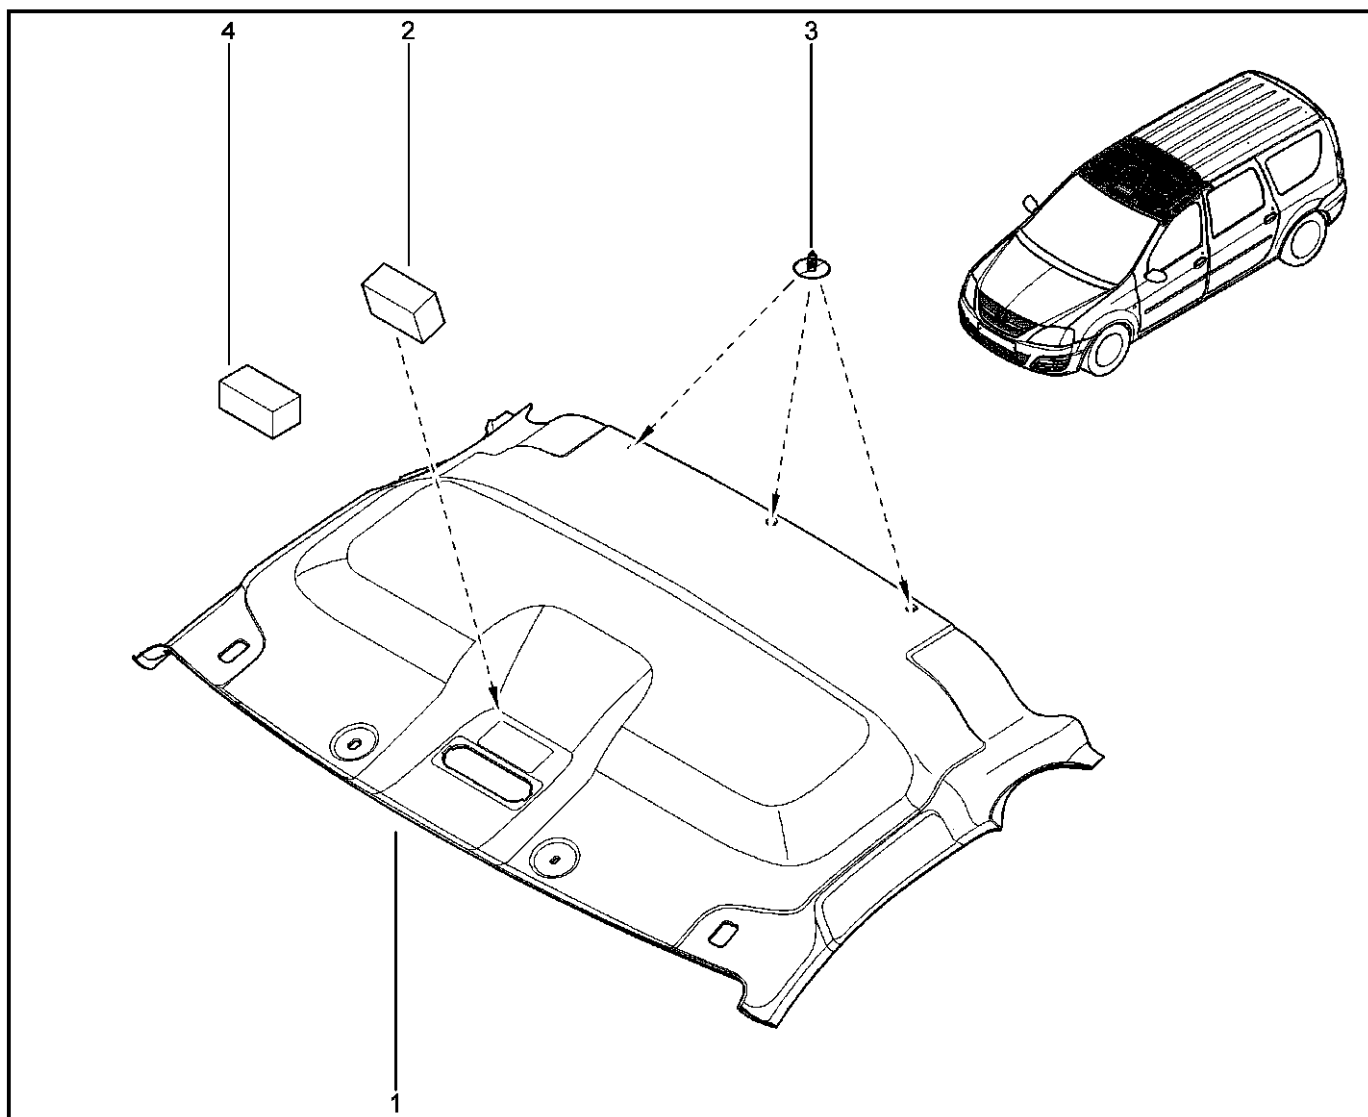

ОБИВКА ПОТОЛКА ПЕРЕДНЯЯ

711012

KS015-41		KSOY5-42		RS015-41		RSOY5-42		FS015-40		FS015-41	
№ поз.	№ извещ. об изм	Дата выпуска изв	Вкл. в з/ч	Номер детали	Вариант	Применяемость	Кол.	Наименование			
1			+	6001549560			1	Обивка крыши			
1			+	739108630R			1	Обивка крыши			
2			+	8200896008			1	Прокладка крыши из вспененного материала			
3			+	6001546909			1	Клипса крепления			
4			+	8200896006			1	Прокладка крыши из вспененного материала			
5			+	8200544592			1	Кронштейн микрофона			
6			+	8200512698			1	Кронштейн микрофона