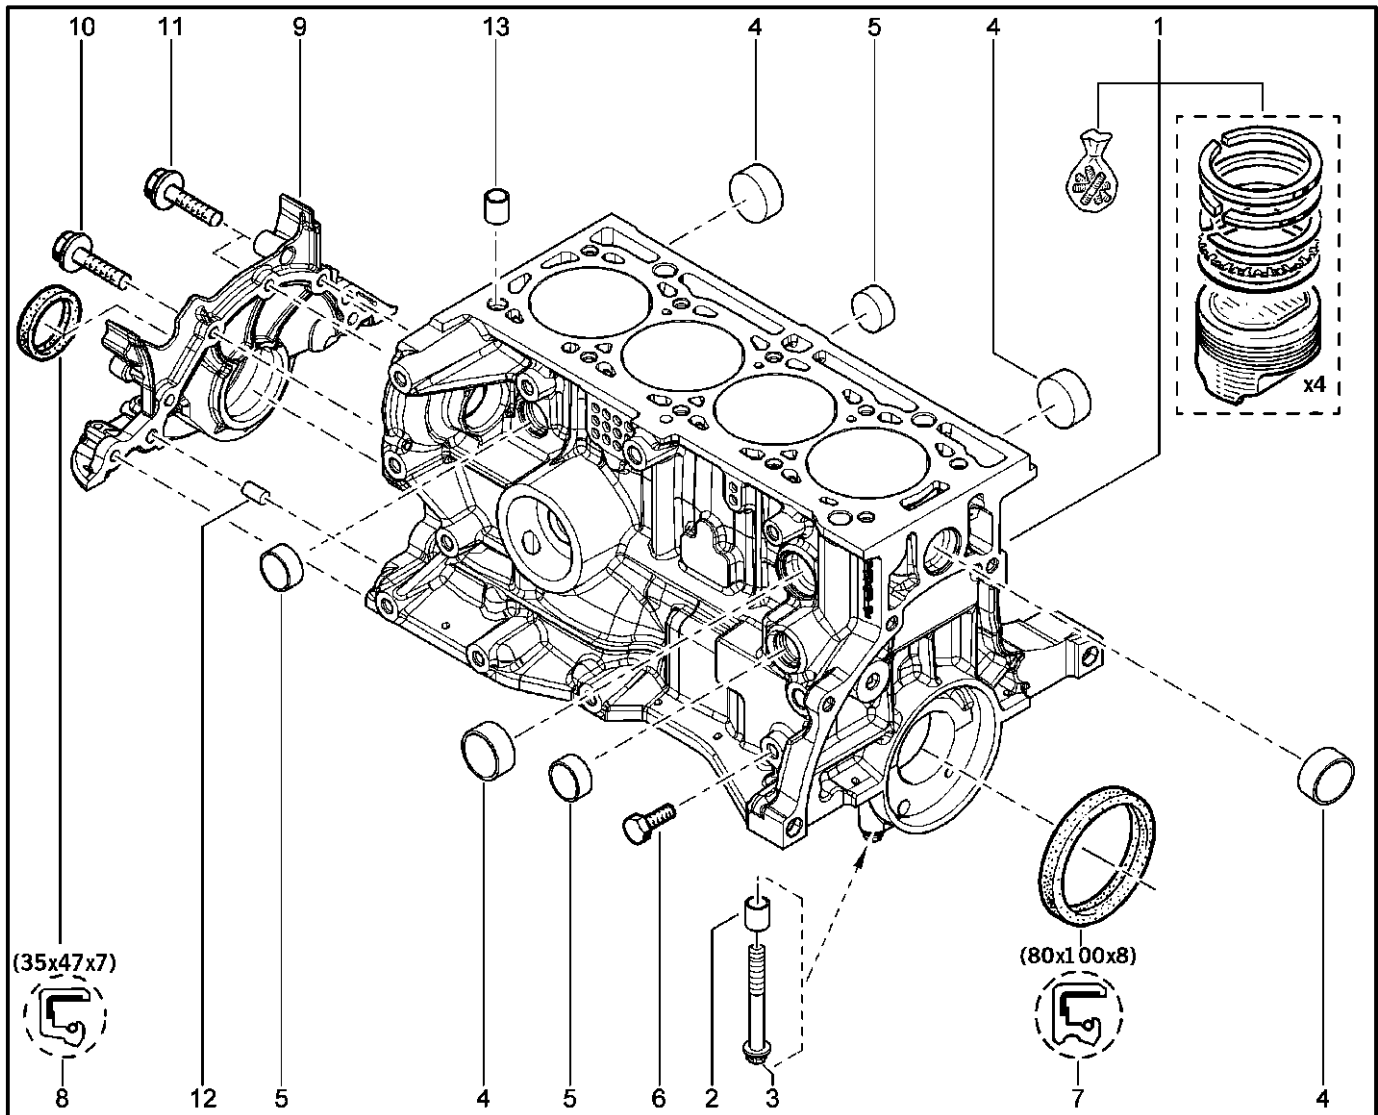

БЛОК ЦИЛИНДРОВ [8 КЛ]

104110

KS015-41		KSOY5-42		RS015-41		RSOY5-42		FS015-40		FS015-41	
№ поз.	№ извещ. об изм	Дата выпуска изв	Вкл. в з/ч	Номер детали	Вариант	Применяемость	Кол.	Наименование			
1			+	7701479054			1	Блок цилиндра в сборе			
2			+	8200600749			1	Втулка			
3			+	8200149640			1	Болт крепления корпуса подшипника			
4			+	7703075231			1	Заглушка диаметр 33			
5			+	7703075217			1	Заглушка 26 водяной рубашки блока цилиндров			
6			+	7703075340			1	Заглушка блока цилиндров			
7			+	289132889R			1	Сальник			
7			+	7700859692			1	Сальник 80x100x8			
8			+	7700273776			1	Сальник 35x47x8			
8			+	8200934092			1	Сальник			
9			+	8200924914			1	Крышка передняя блока цилиндров			
10			+	7703002810			1	Болт шестигранный с буртиком			
11			+	7703002645			1	Болт крепления с шестигранной головкой			
12			+	7705035053			1	Штифт центрирующий			
13			+	8200600749			1	Втулка