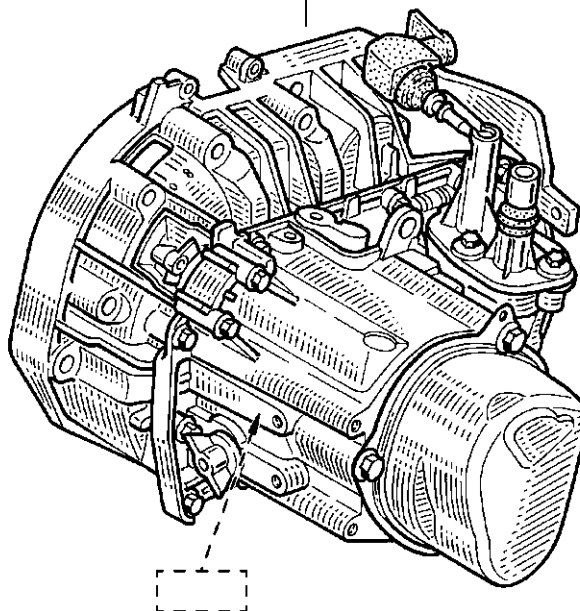

КПП В СБОРЕ

210260

KS015-41		RS015-41		FS015-40		FS015-41			
№ поз.	№ извещ. об изм	Дата выпуска изв	Вкл. в з/ч	Номер детали	Вариант	Применяемость	Кол.	Наименование	
1			+	320102798R			1	Коробка передач в сборе