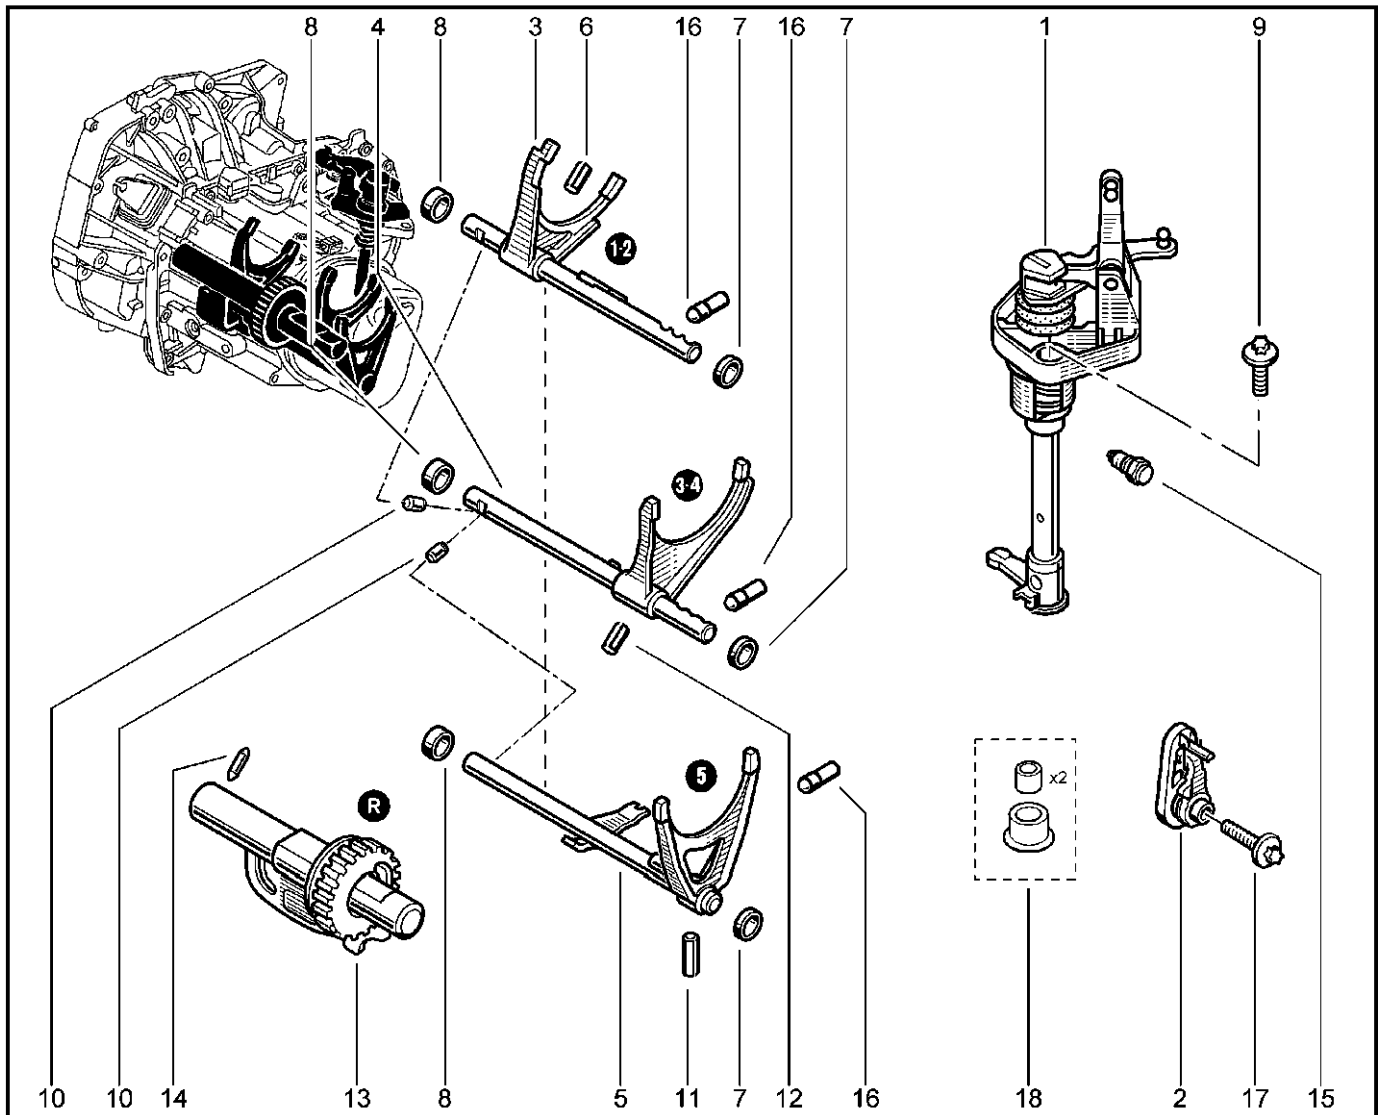

**МЕХАНИЗМ ВЫБОРА ПЕРЕДАЧ**

**217010**

**KSOY5-42**

**RSOY5-42**

№ поз.	№ извещ. об изм.	Дата выпуска изв.	Вкл. в з/ч	Номер детали	Вариант	Применяемость	Кол.	Наименование
1			+	8201019539			1	Вал переключения передач в сборе
2			+	8201013302			1	Рычаг блокировки передачи заднего хода с пружиной возвратной в сборе
3			+	8201282175			1	Шток 1-ой и 2-ой передачи с вилкой в сб.
4			+	8201282899			1	Шток 3-ей и 4-ой передачи с вилкой в сб
5			+	8201282900			1	Шток 1-ой и 2-ой передачи с вилкой в сб
6			+	7703067313			1	Штифт 5ой передачи с вилкой в сб
7			+	8200564192			1	Втулка направляющая
8			+	8200564192			1	Втулка направляющая
9			+	7703002748			1	Болт шестигранный с буртиком
10			+	7700648234			1	Сухарь блокировки
11			+	7703067324			1	Штифт пружинный E5-32
12			+	7703067324			1	Штифт пружинный E5-32
13			+	8200385828			1	Ось заднего хода
14			+	8200073109			1	Фиксатор оси шестерни заднего хода