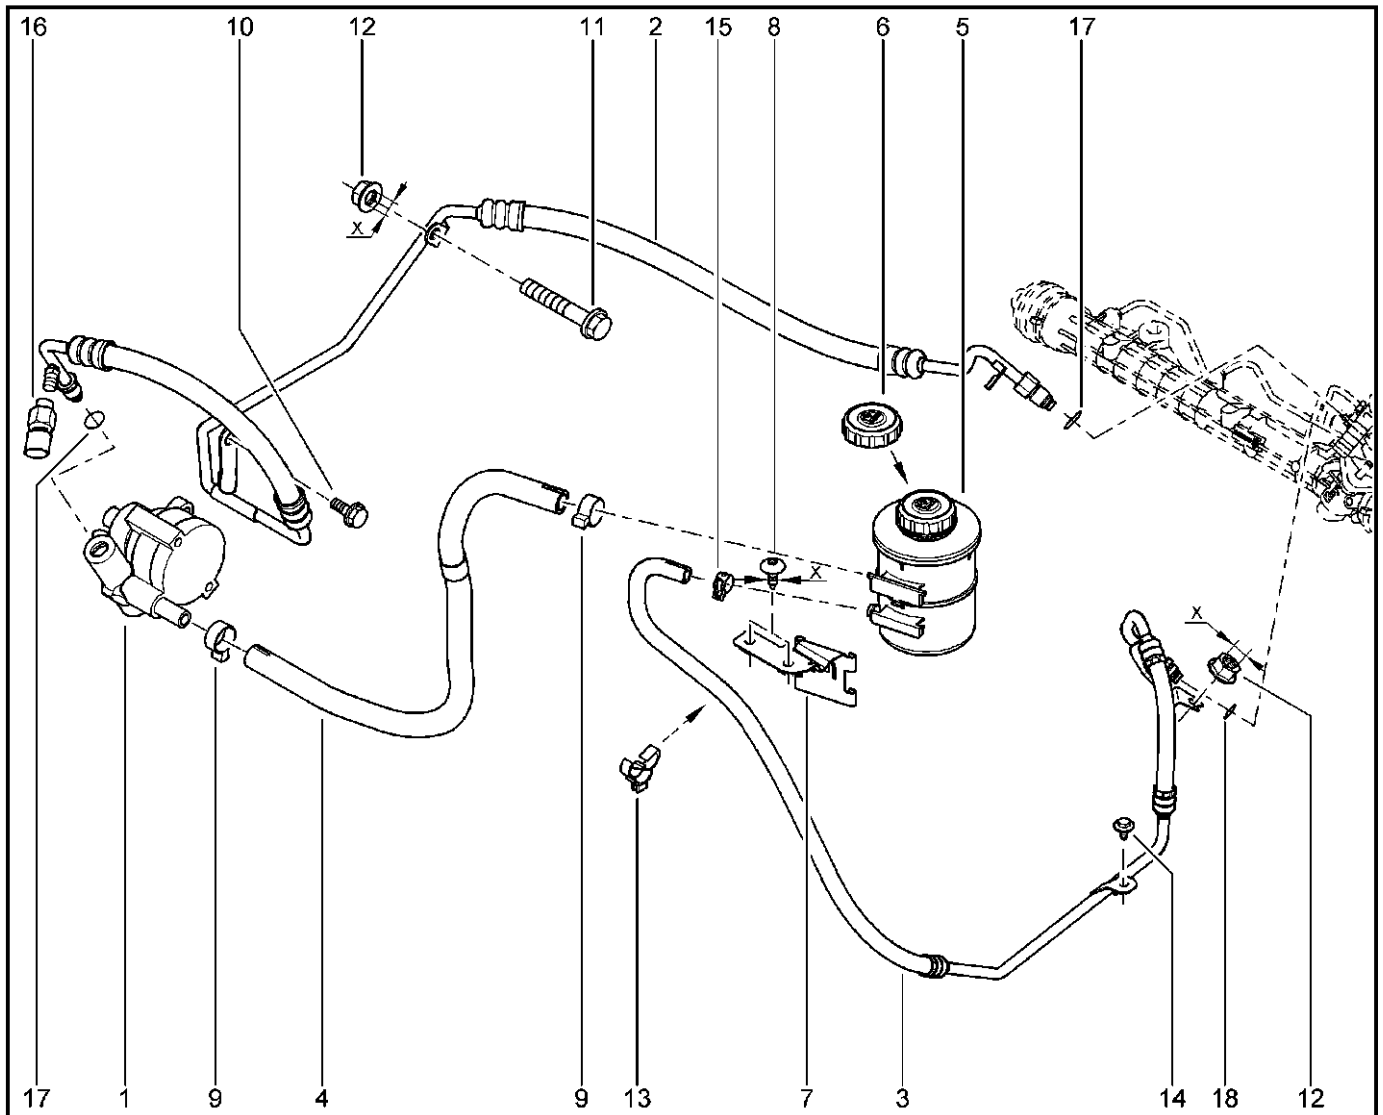

ГИДРОУСИЛИТЕЛЬ

363310

KS015-41		KSOY5-42		RS015-41		RSOY5-42		FS015-40		FS015-41	
№ поз.	№ извещ. об изм	Дата выпуска изв	Вкл. в з/ч	Номер детали	Вари ант	Применяемость	Кол.	Наименование			
12			+	7703033206		с ГУР	1	Гайка шестигранная с буртиком			
13			+	7703179080		с ГУР	1	Скоба крепления			
14			+	7703101447		с ГУР	1	Болт шестигранный с шайбой			
15			+	7703083469		с ГУР	1	Хомут крепления Ø1			
16			+	497610324R		с ГУР	1	Датчик давления ГУРУ			
17			+	7703065106		с ГУР	1	Уплотнитель 7,6x10,8x1,6			
18			+	7703065243		с ГУР	1	Уплотнитель 9,5x12,3-1,4