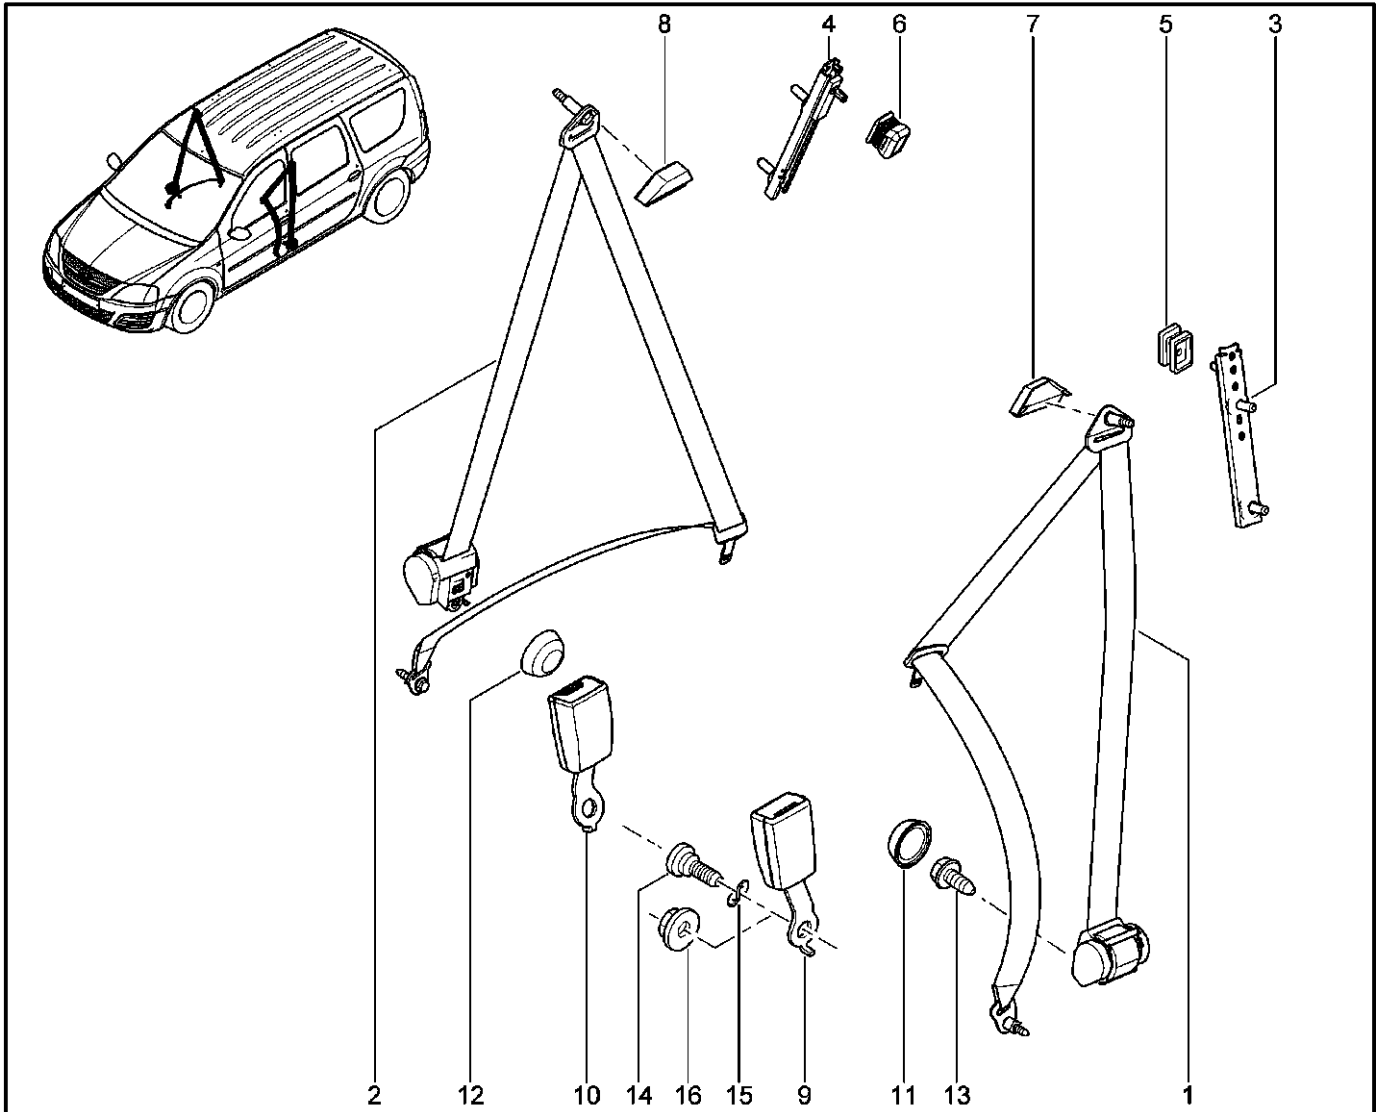

РЕМНИ БЕЗОПАСНОСТИ ПЕРЕДНИЕ

592010

KS015-41		KSOY5-42		RS015-41		RSOY5-42		FS015-40		FS015-41	
№ поз.	№ извещ. об изм	Дата выпуска изв	Вкл. в з/ч	Номер детали	Вариант	Применяемость	Кол.	Наименование			
1			+	8200934779			1	Ремень безопасности 1-го ряда			
1			+	8200934786			1	Ремень безопасности 1-го ряда			
1			+	8200934793			1	Ремень безопасности 1-го ряда			
1			+	8200934797			1	Ремень безопасности 1-го ряда			
1			+	868857040R			1	Ремень безопасности 1			
1			+	868857040R			1	Ремень безопасности 1			
2			+	8200934775			1	Ремень безопасности передний			
2			+	8200934787			1	Ремень безопасности передний			
2			+	8200934799			1	Ремень безопасности передний			
2			+	8200934801			1	Ремень безопасности передний			
2			+	868845992R			1	Ремень безопасности передний			
2			+	868849455R			1	Ремень безопасности передний			
3			+	6001550527			1	Регулятор ремня безопасности по высоте			
4			+	6001550527			1	Регулятор ремня безопасности по высоте			
5			+	8200089446			1	Кнопка регулятора высоты ремня