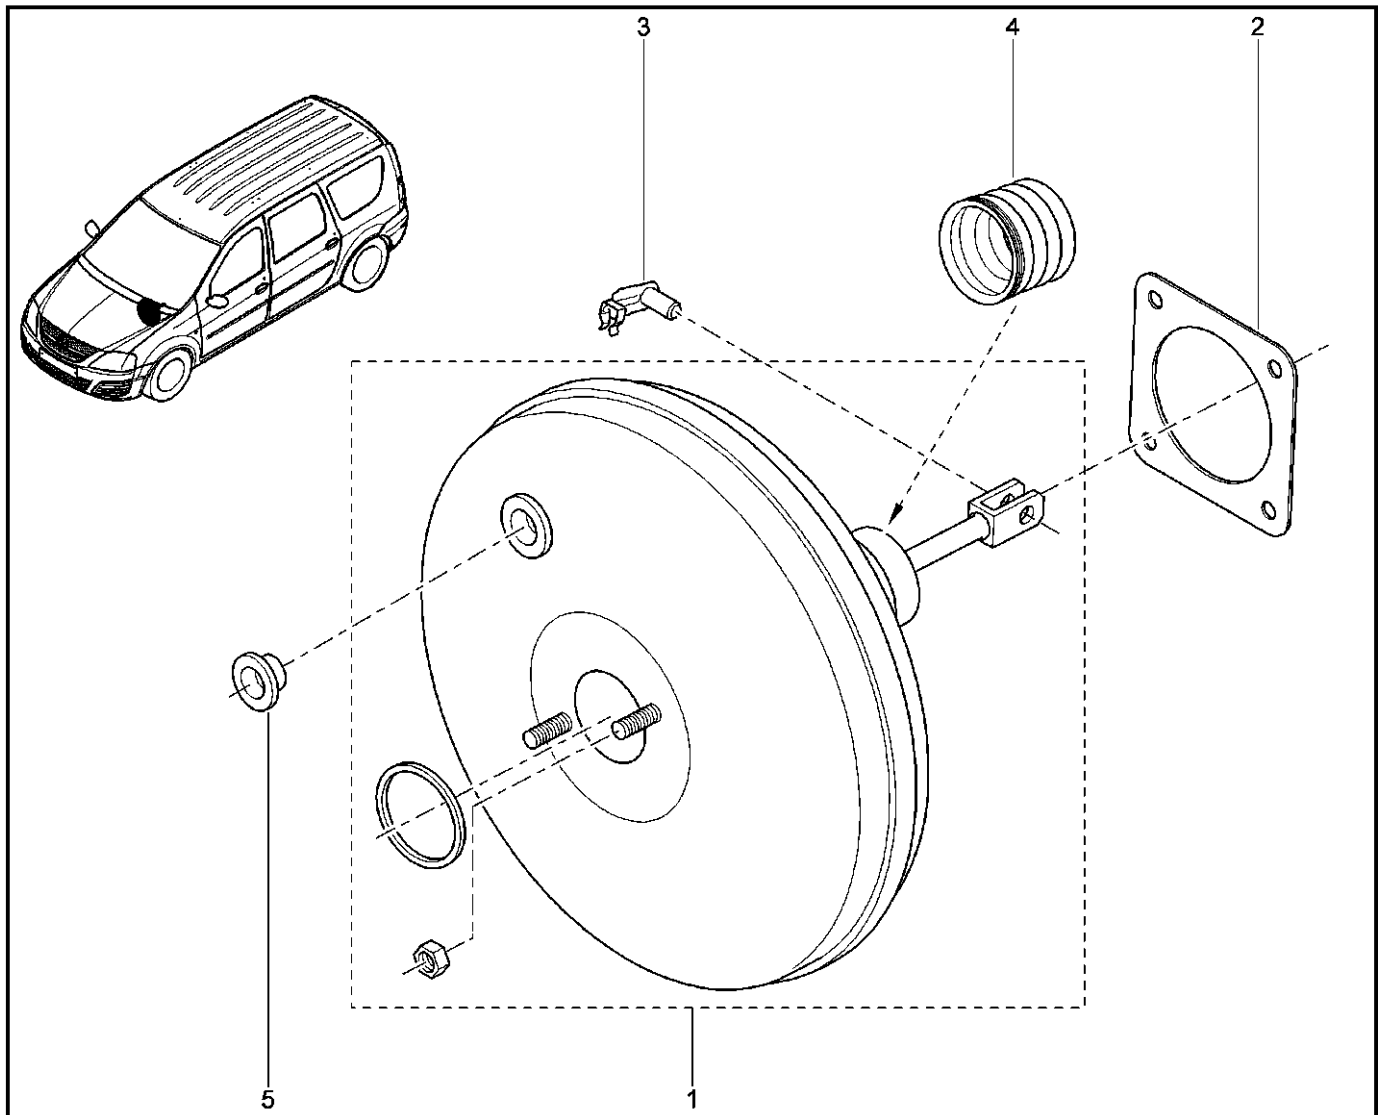

УСИЛИТЕЛЬ ТОРМОЗОВ

376010

KS015-41		KSOY5-42		RS015-41		RSOY5-42		FS015-40		FS015-41	
№ поз.	№ извещ. об изм	Дата выпуска изв	Вкл. в з/ч	Номер детали	Вариант	Применяемость	Кол.	Наименование			
1			+	472109134R		с АБС	1	Вакуумный усилитель - ГТЦ			
1			+	6001551027		без АБС	1	Вакуумный усилитель тормозов			
2			+	472120068R		с АБС	1	Прокладка вакуумного усилителя			
2			+	7700839274		без АБС	1	Прокладка			
3			+	6001548219			1	Ось вилки педали тормоза			
4			+	6001551394		с АБС	1	Гофрированный чехол			
5			+	7701051083			1	Прокладка