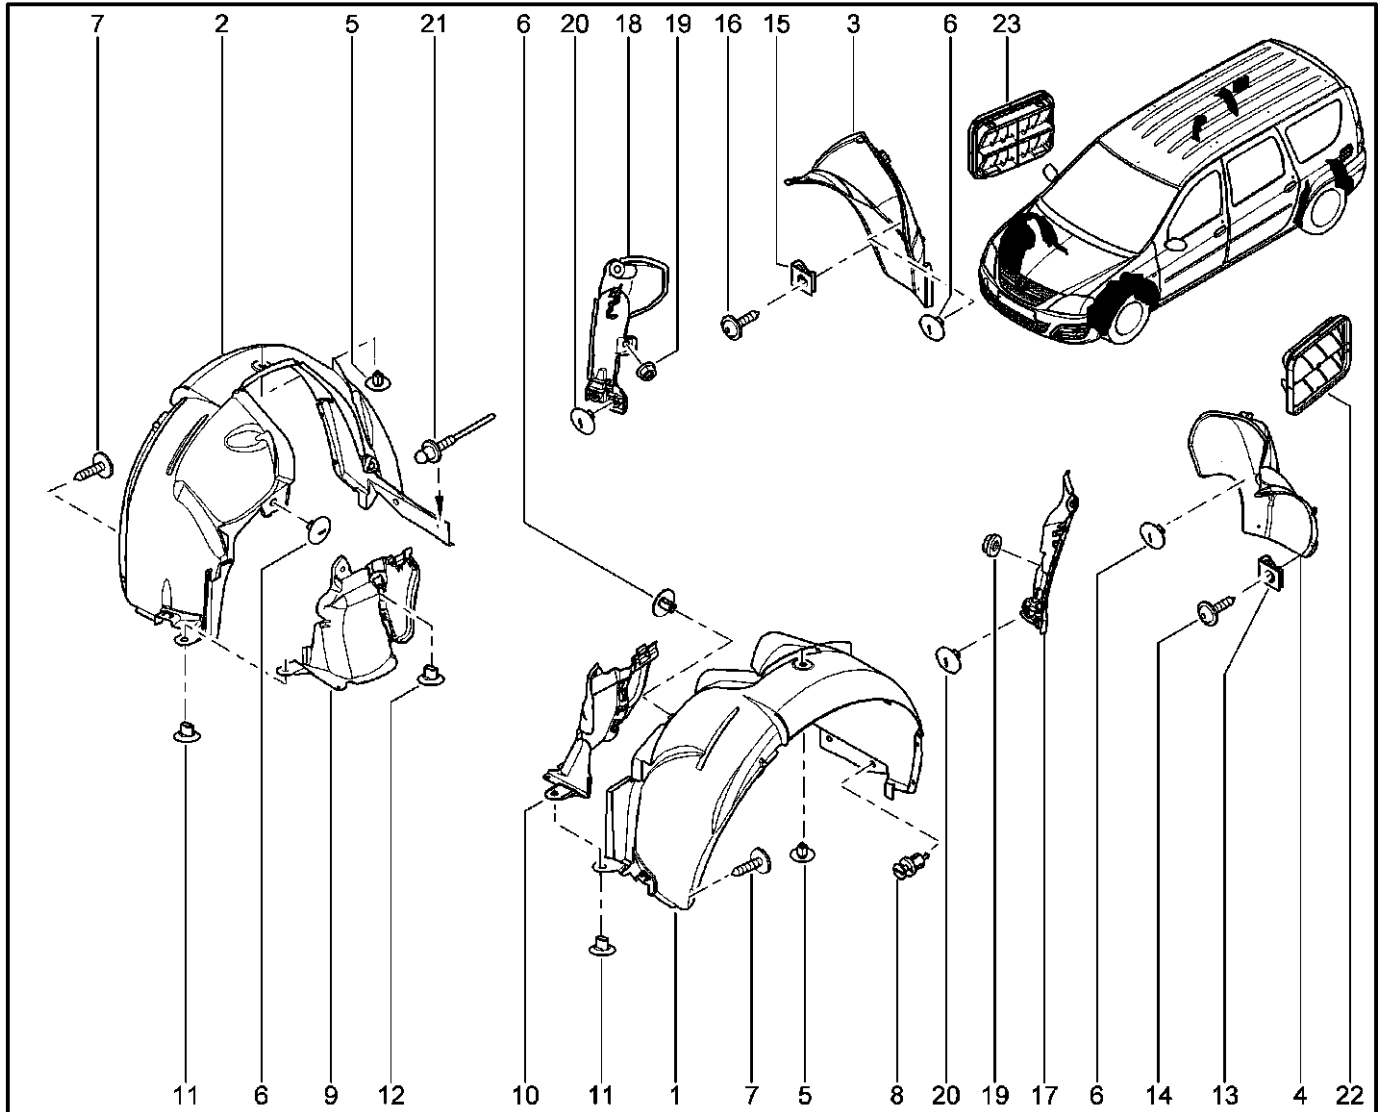

ЩИТКИ АРОК КОЛЁС

564010

KS015-41		KSOY5-42		RS015-41		RSOY5-42		FS015-40		FS015-41	
№ поз.	№ извещ. об изм	Дата выпуска изв	Вкл. в з/ч	Номер детали	Вари ант	Применяемость	Кол.	Наименование			
15			+	7703046143			1	Гайка пластинчатая (крепеж самореза)			
16			+	7703017090			1	Саморез			
17			+	6001547113			1	Крыша датчика АБС			
18			+	6001547114			1	Крыша датчика АБС			
19			+	7703033181			1	Гайка шестигранная с шайбой			
20			+	7703081054			1	Клипса крепления			
21			+	7703072305			1	Шпилька 5-18 R21			
22			+	7700838358			1	Дефлектор вытяжной вентиляции			
23			+	7700838358			1	Дефлектор вытяжной вентиляции