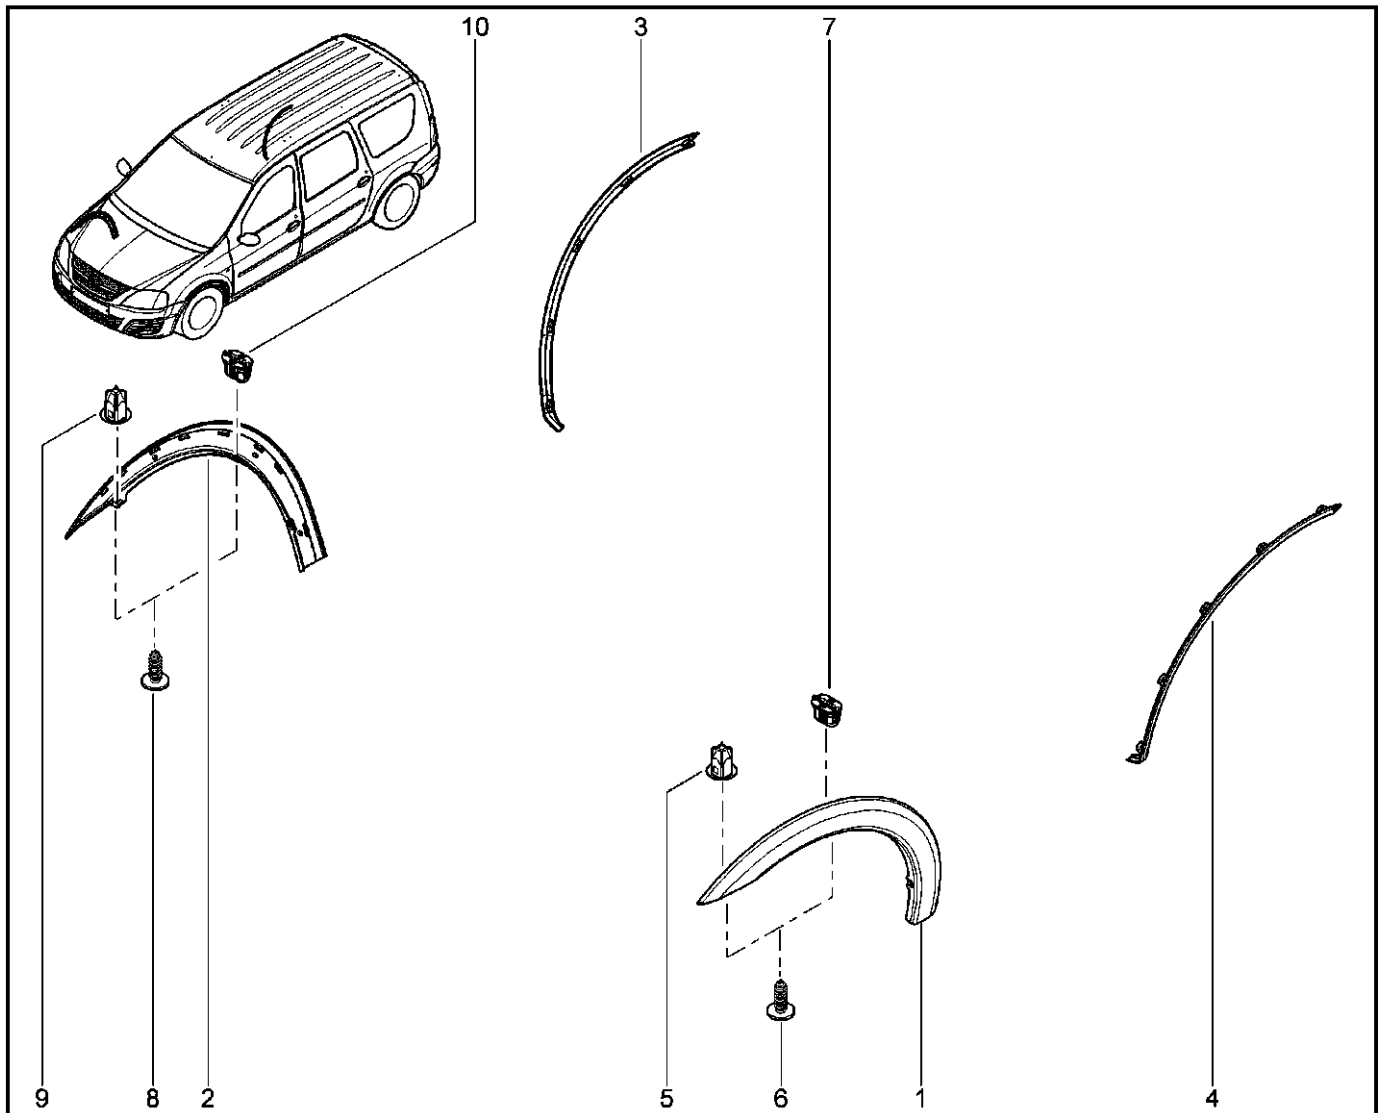

ЩИТКИ АРОК И КОЛЕС

552011

KS015-41		KSOY5-42		RS015-41		RSOY5-42		FS015-40		FS015-41	
№ поз.	№ извещ. об изм	Дата выпуска изв	Вкл. в з/ч	Номер детали	Вари ант	Применяемость	Кол.	Наименование			
1			+	6001548285			1	Молдинг арки колеса ПЛ			
2			+	6001548286			1	Молдинг арки колеса ПП			
3			+	8450000596			1	Защита фланца заднего крыла правая			
4			+	8450000595			1	Защита фланца заднего крыла левая			
5			+	7703081184			1	Клипса крепления			
6			+	7703016577			1	Большой саморез с полукруглой головкой			
7			+	7703081233			1	Клипса крепления			
8			+	7703016577			1	Большой саморез с полукруглой			
9			+	7703081184			1	Клипса крепления			
10			+	7703081233			1	Клипса крепления