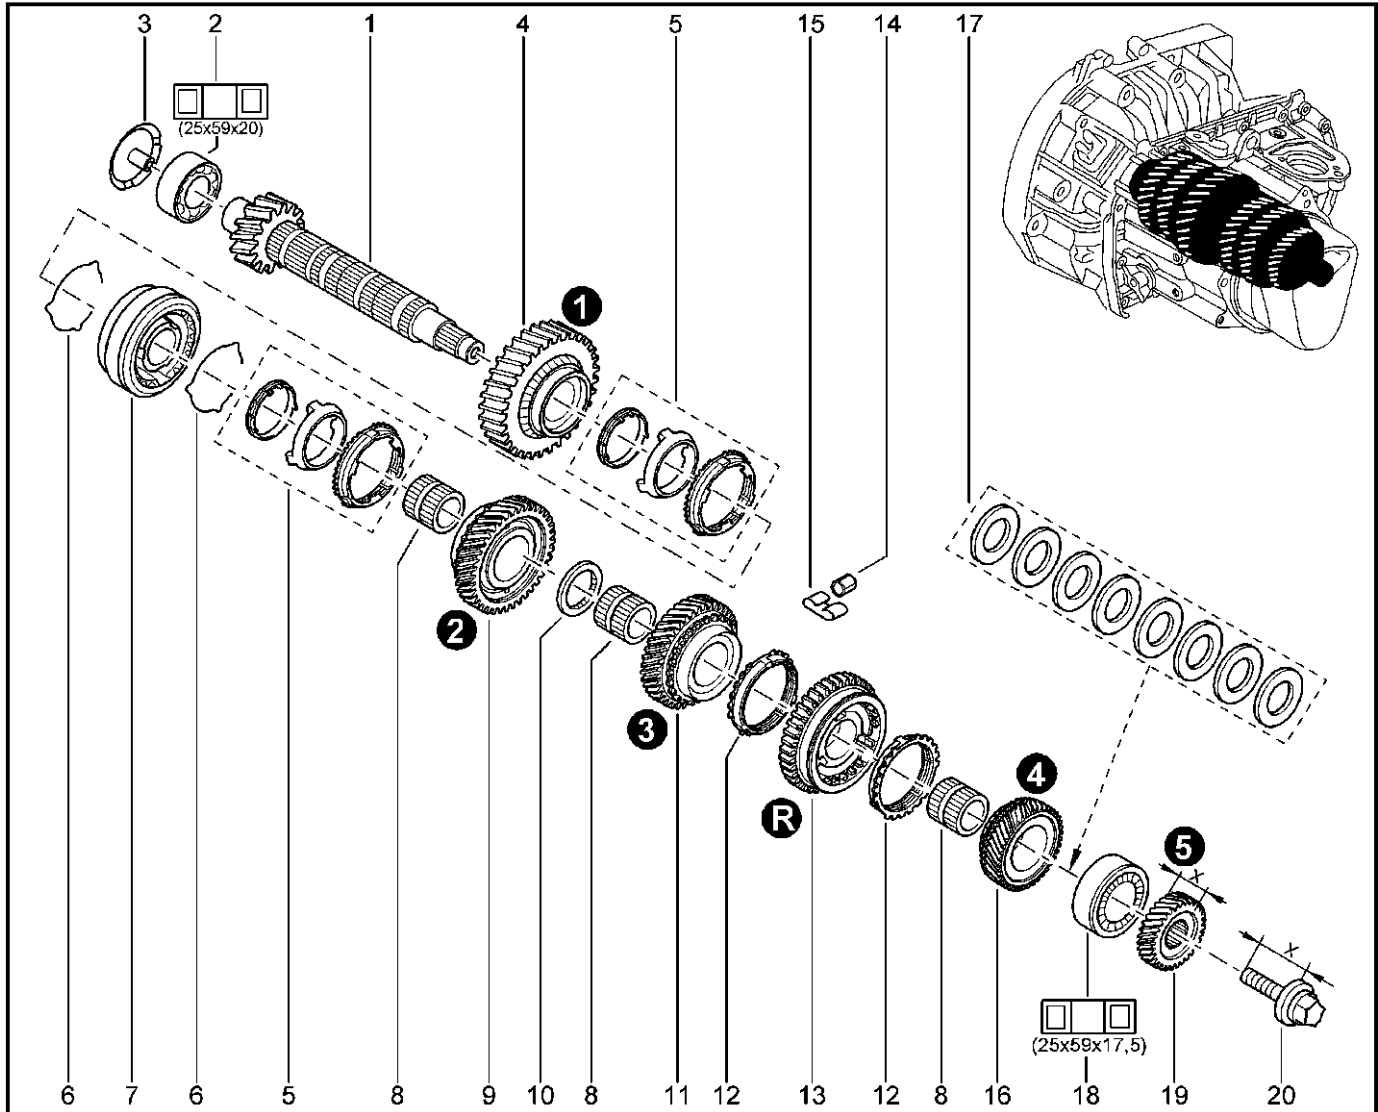

ВАЛ ВТОРИЧНЫЙ КПП

214011

KSOY5-42

RSOY5-42

№ поз.	№ извещ. об изм	Дата выпуска изв	Вкл. в з/ч	Номер детали	Вари ант	Применяемость	Кол.	Наименование
1			+	8200654088			1	Вал вторичный
1			+	8200654091			1	Вал вторичный
1			+	8200948923			1	Вал вторичный
2			+	8200108885			1	Подшипник роликовый конический
3			+	8200117154			1	Маслоотражатель
4			+	8200641094			1	Шестерня первой передачи в сборе
5			+	326190209R			1	Комплект колец, муфты синхронизатора
6			+	7700116330			1	Пружина синхронизатора
7			+	326005387R			1	Муфта скользящая 1,2 передачи
8			+	322623335R			1	Втулка шестерни
9			+	8200641095			1	Шестерня второй передачи в сборе
10			+	331A13736R			1	Стопорная зубчатая шайба
11			+	7700869097			1	Шестерня третьей передачи
11			+	7701715369			1	Шестерня третьей передачи
12			+	8200302435			1	Блокирующее кольцо синхронизатора