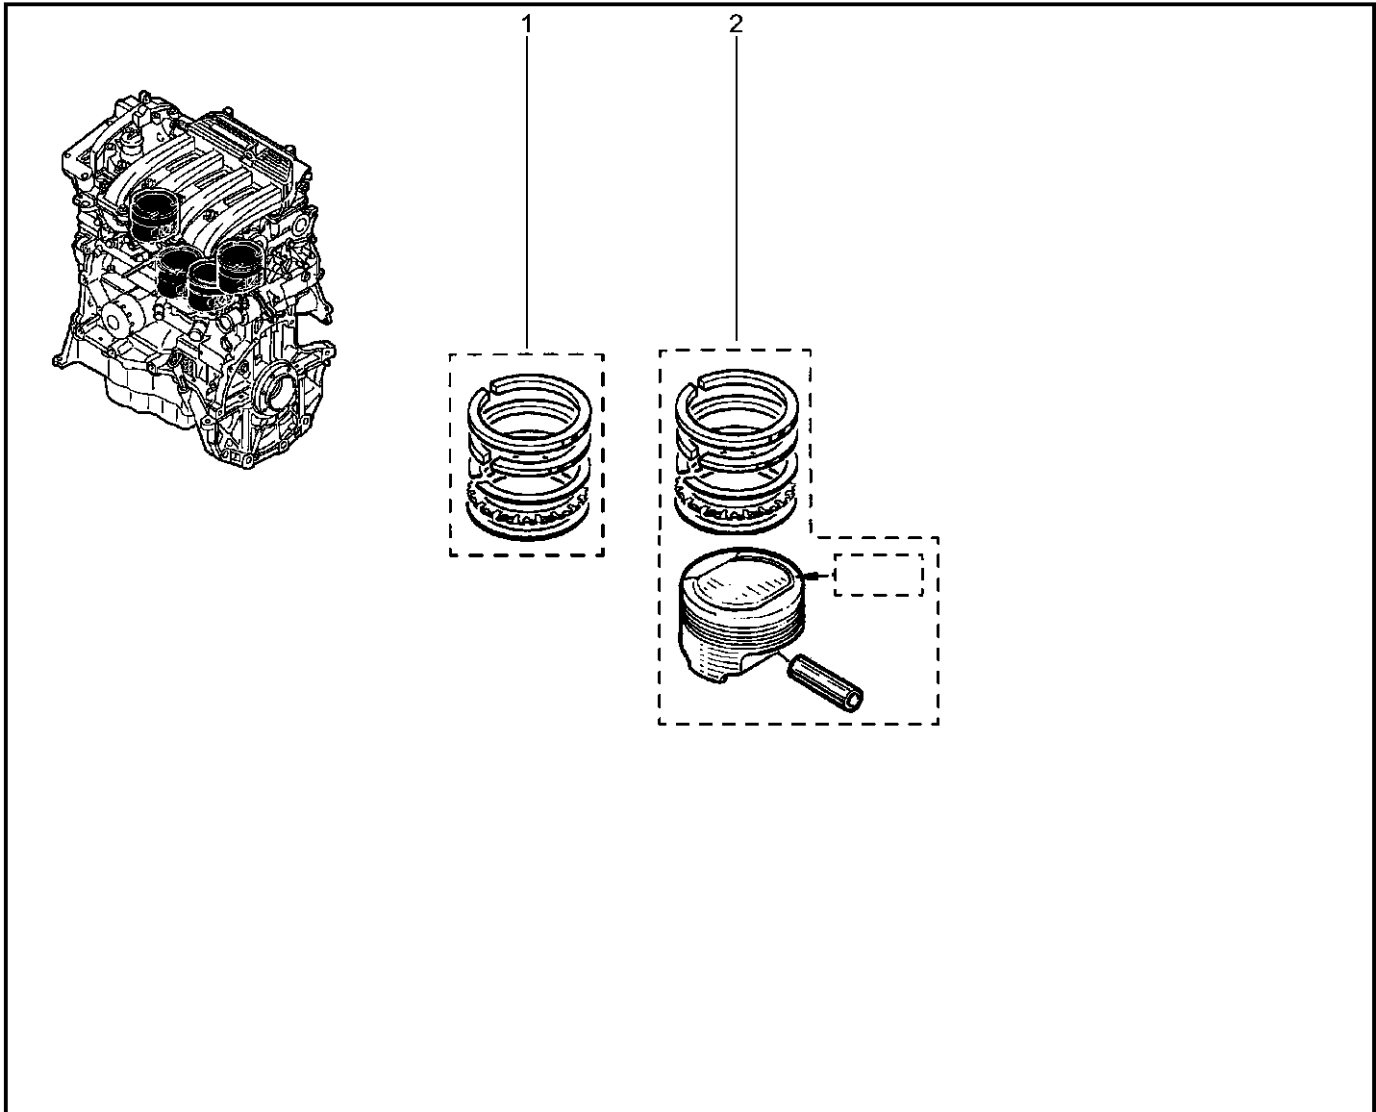

**ДВИГАТЕЛЬ [16 КЛ] (КОЛЬЦА, ПОРШЕНЬ)**

**102010**

KS015-41		KSOY5-42		RS015-41		RSOY5-42		FS015-40		FS015-41	
№ поз.	№ извещ. об изм	Дата выпуска изв	Вкл. в з/ч	Номер детали	Вариант	Применяемость	Кол.	Наименование			
1			+	7701474857			1	Комплект поршневых колец			
2			+	7701474854			1	Комплект поршня			
2			+	7701474855			1	Комплект поршня			
2			+	7701474856			1	Комплект поршня			