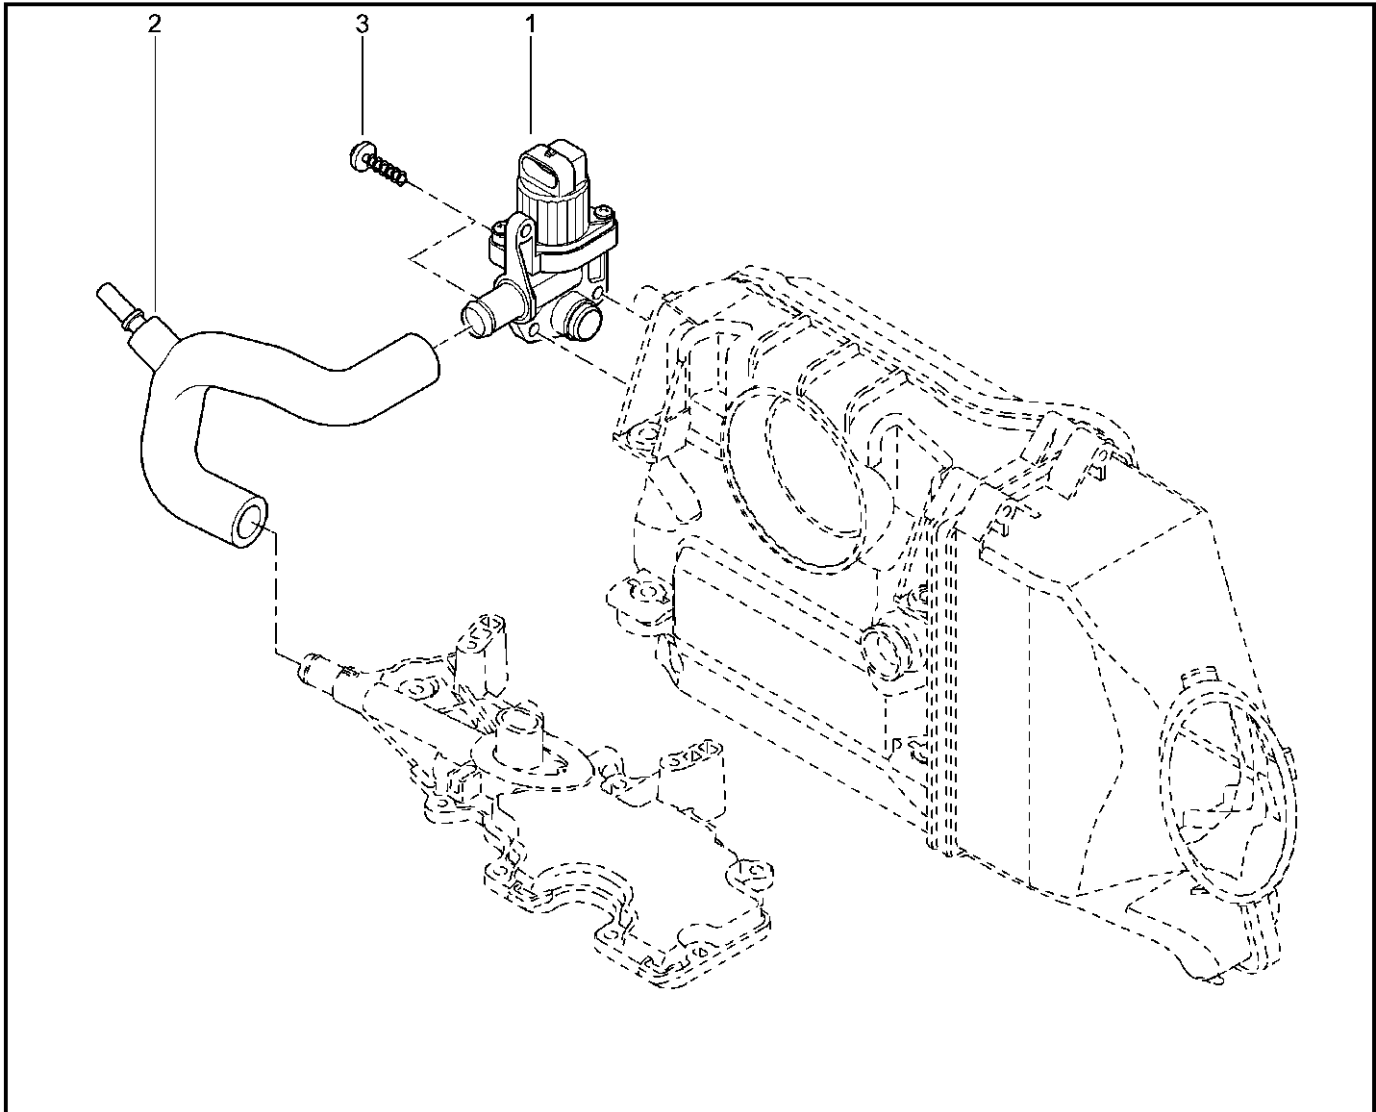

КЛАПАН АДСОРБЕРА

144010

KSOY5-42   RSOY5-42

№ поз.	№ извещ. об изм	Дата выпуска изв	Вкл. в з/ч	Номер детали	Вариант	Применяемость	Кол.	Наименование
1			+	8200692605			1	Электронный регулятор
2			+	7700107829			1	Патрубок вентиляции картерных газов
3			+	7703017111			1	Винт CBLX 5x20