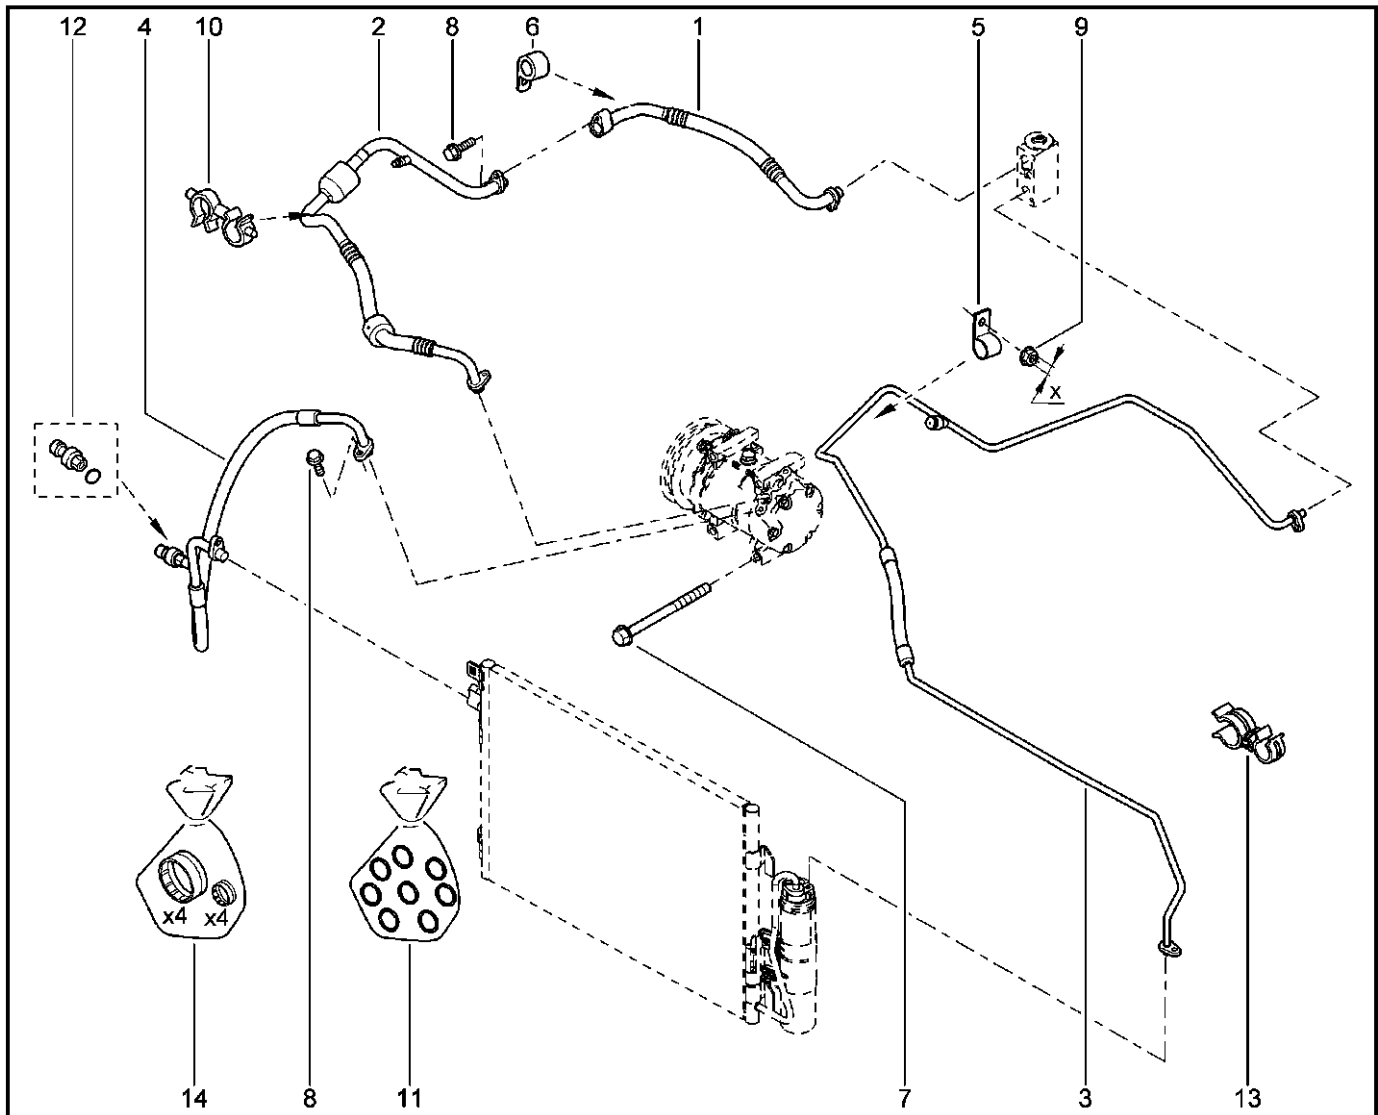

ТРУБКИ, ШЛАНГИ

623111

KS015-41		KSOY5-42		RS015-41		RSOY5-42		FS015-40		FS015-41	
№ поз.	№ извещ. об изм	Дата выпуска изв	Вкл. в з/ч	Номер детали	Вари ант	Применяемость	Кол.	Наименование			
1			+	924805438R			1				
2			+	924804967R			1				
3			+	924402121R			1	Трубка конденсат и расширенный клапан			
4			+	924901107R			1				
5			+	7705005265			1	Клипса крепления трубки			
6			+	7705005278			1	Держатель металлический			
7			+	7703002209			1	Болт шестигранный с буртиком М			
8			+	7703002838			1	Болт шестигранный с буртиком М			
9			+	7707033001			1	Гайка шестигранная с фланцем			
10			+	7703079154			1	Скоба крепления			
11			+	7701208363			1	Комплект кольцевых уплотнений			
12			+	7701205751			1	Датчик давления			
13			+	7703079164			1	Скоба крепления			
14			+	7701208148			1	Комплект кольцевых уплотнений