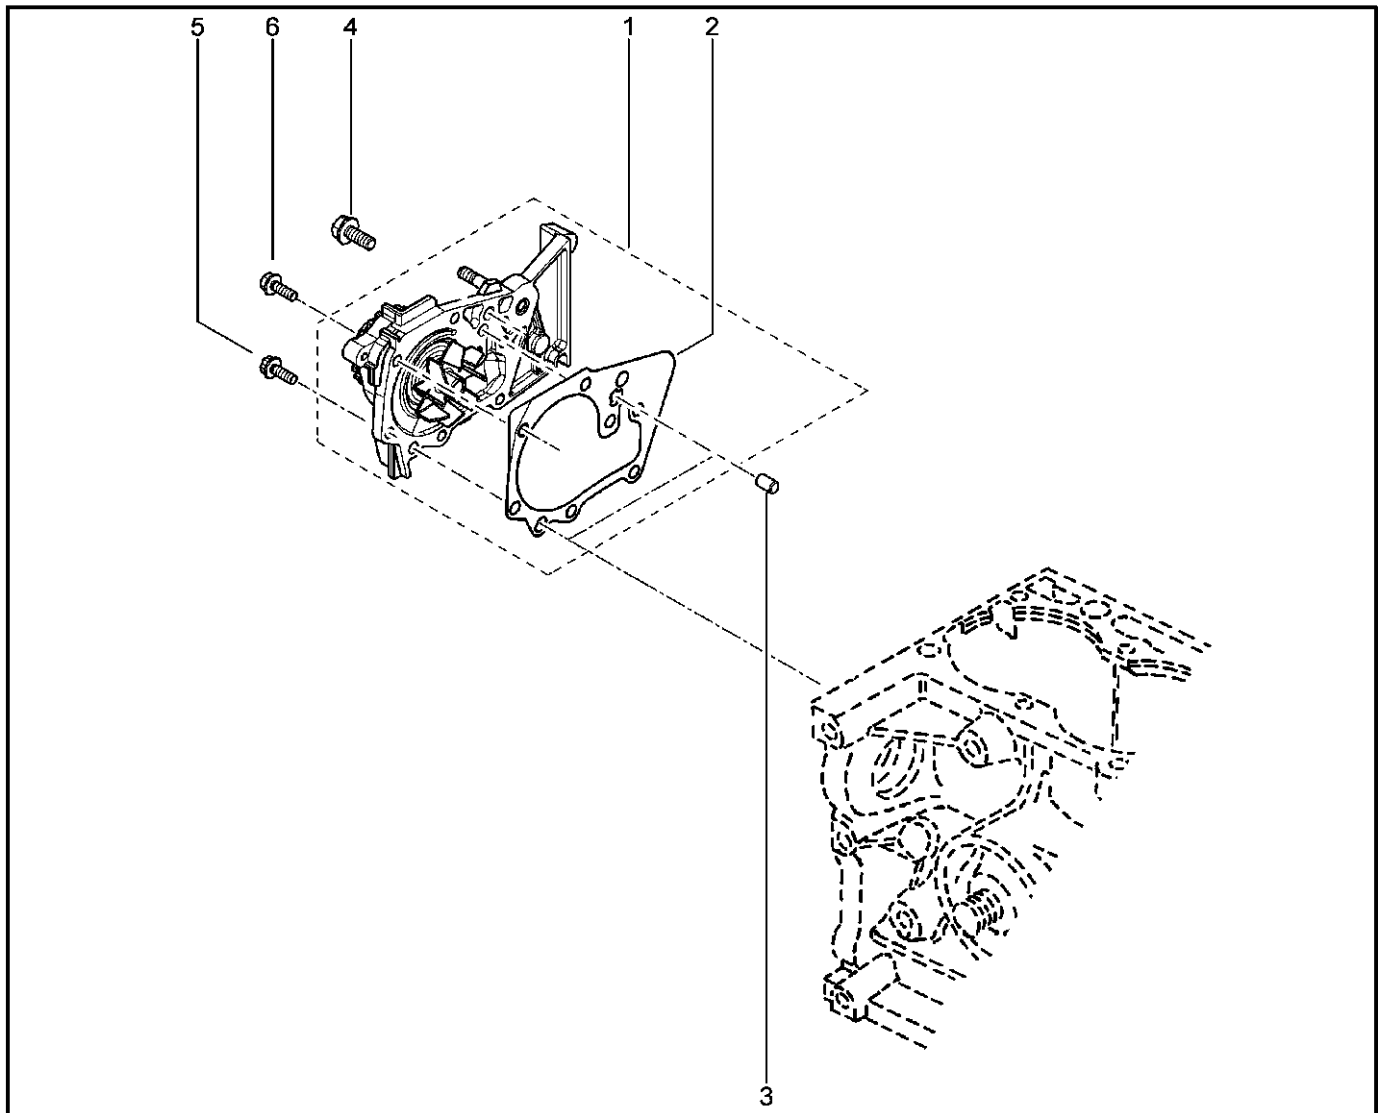

ВОДЯНОЙ НАСОС [8 КЛ]

111010

		KS015-41	KSOY5-42	RS015-41	RSOY5-42	FS015-40	FS015-41		
№ поз.	№ извещ. об изм	Дата выпуска изв	Вкл. в з/ч	Номер детали	Вариант	Применяемость	Кол.	Наименование	
1			+	210101302R			1	Насос водяной в сборе	
2			+	8201052430			1	Прокладка водяного насоса	
3			+	7705035053			1	Винт установочный 8-13	
4			+	7703002822			1	Болт шестигранный с буртиком	
5			+	7703002810			1	Болт шестигранный с буртиком	
6			+	7703102048			1	Болт шестигранный с буртиком