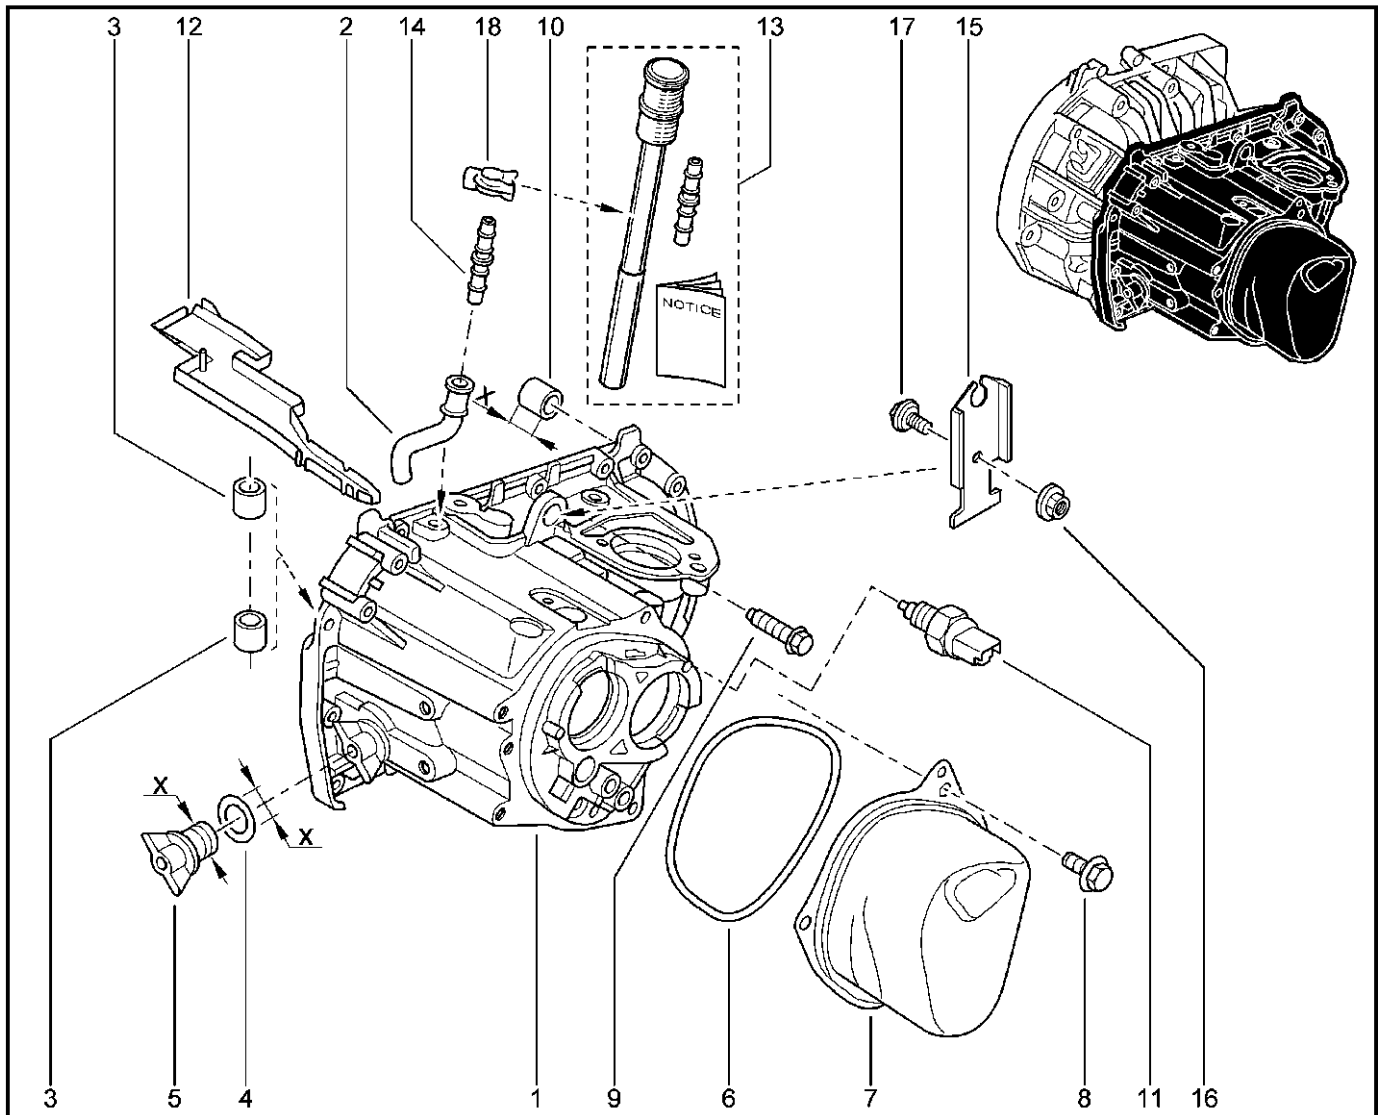

КАРТЕР КПП

212011

		KS015-41	RS015-41	FS015-40	FS015-41			
№ поз.	№ извещ. об изм.	Дата выпуска изв.	Вкл. в з/ч	Номер детали	Вариант	Применяемость	Кол.	Наименование
1			+	6001549011			1	Картер коробки передач
2			+	313811463R			1	Сапун
3			+	8201048885			1	Комплект сальников
4			+	8200201381			1	Шайба уплотнительная пробки маслозаливного отверстия коробки передач
5			+	7703075180			1	Пробка М18х150
6			+	8200117602			1	Уплотнительное кольцо
7			+	8200297214			1	Крышка задняя коробки передач
8			+	7703101443			1	Болт с шестигранной головкой М8
9			+	7703602292			1	Болт с шестигранной головкой
10			+	7705010121			1	Втулка установочная
11			+	8200209496			1	Выключатель света заднего хода
12			+	321079831R			1	Лоток подачи масла, коробки передач
13			+	7701476755			1	Сапун
14			+	7705030130			1	Переходник