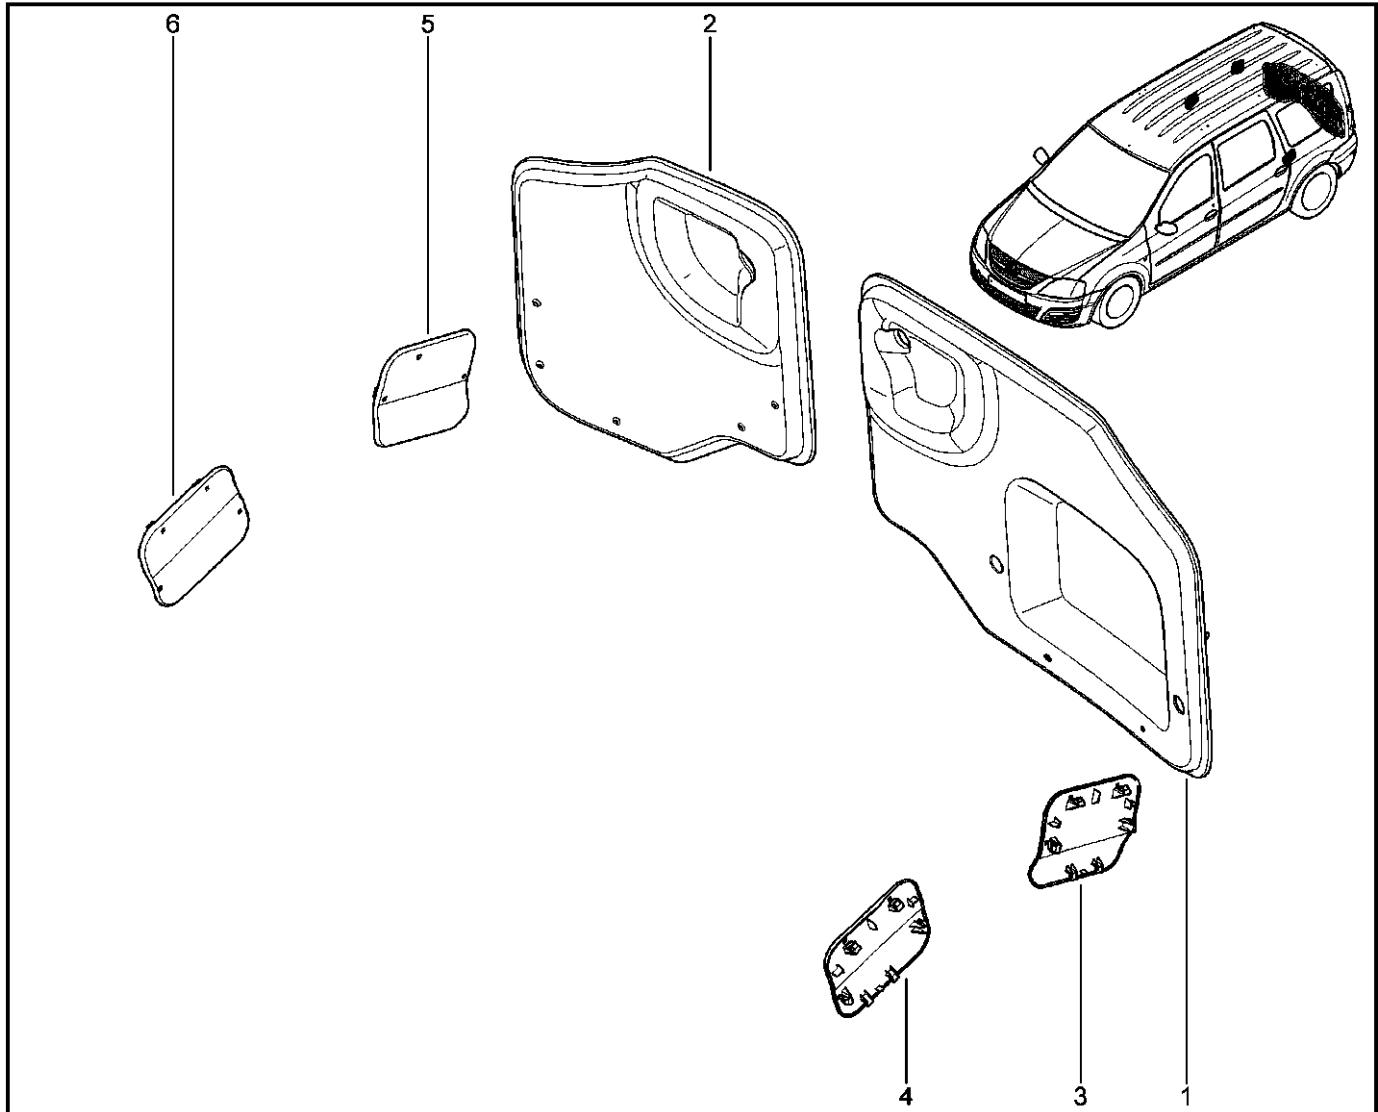

## ОБИВКА ЗАДНИХ ДВЕРЕЙ

710522

KS015-41		KSOY5-42		RS015-41		RSOY5-42		FS015-40		FS015-41	
№ поз.	№ извещ. об изм	Дата выпуска изв	Вкл. в з/ч	Номер детали	Вари ант	Применяемость	Кол.	Наименование			
1			+	6001549458			1	Обивки двери задка левой			
2			+	6001549460			1	Обивки двери задка правой			
3			+	8200701468			1	Заглушка панели багажного отделения			
4			+	8200701465			1	Заглушка отверстия во внутренней панели боковины			
5			+	8200701467			1	Заглушка панели багажного отделения			
6			+	8200701459			1	Заглушка отверстия во внутренней панели боковины			