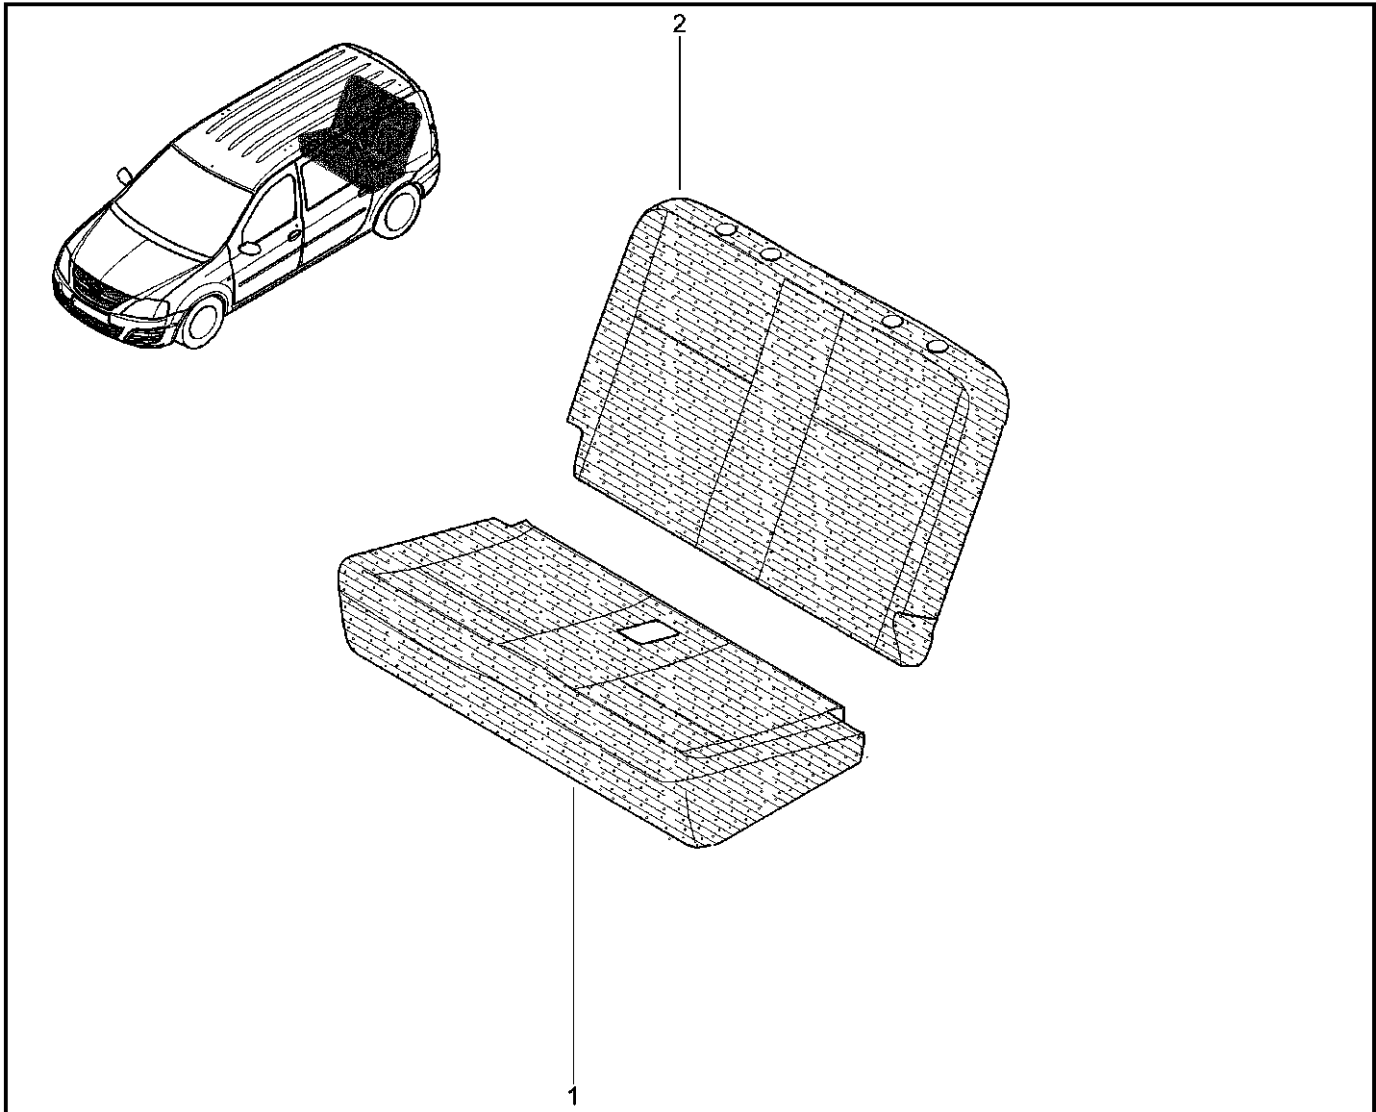

ПОДУШКА, СПИНКА ЗАДНИХ СИДЕНИЙ

781050

				KS015-41	KSOY5-42	RS015-41	RSOY5-42	FS015-40	FS015-41
№ поз.	№ извещ. об изм	Дата выпуска изв	Вкл. в з/ч	Номер детали	Вариант	Применяемость	Кол.	Наименование	
1			+	893047391R			1	Обивка подушки сиденья 3-го ряда	
1			+	893048346R			1	Обивка подушки сиденья 3-го ряда	
2			+	886200056R			1	Обивка спинки заднего сиденья	
2			+	886207353R			1	Обивка спинки заднего сиденья