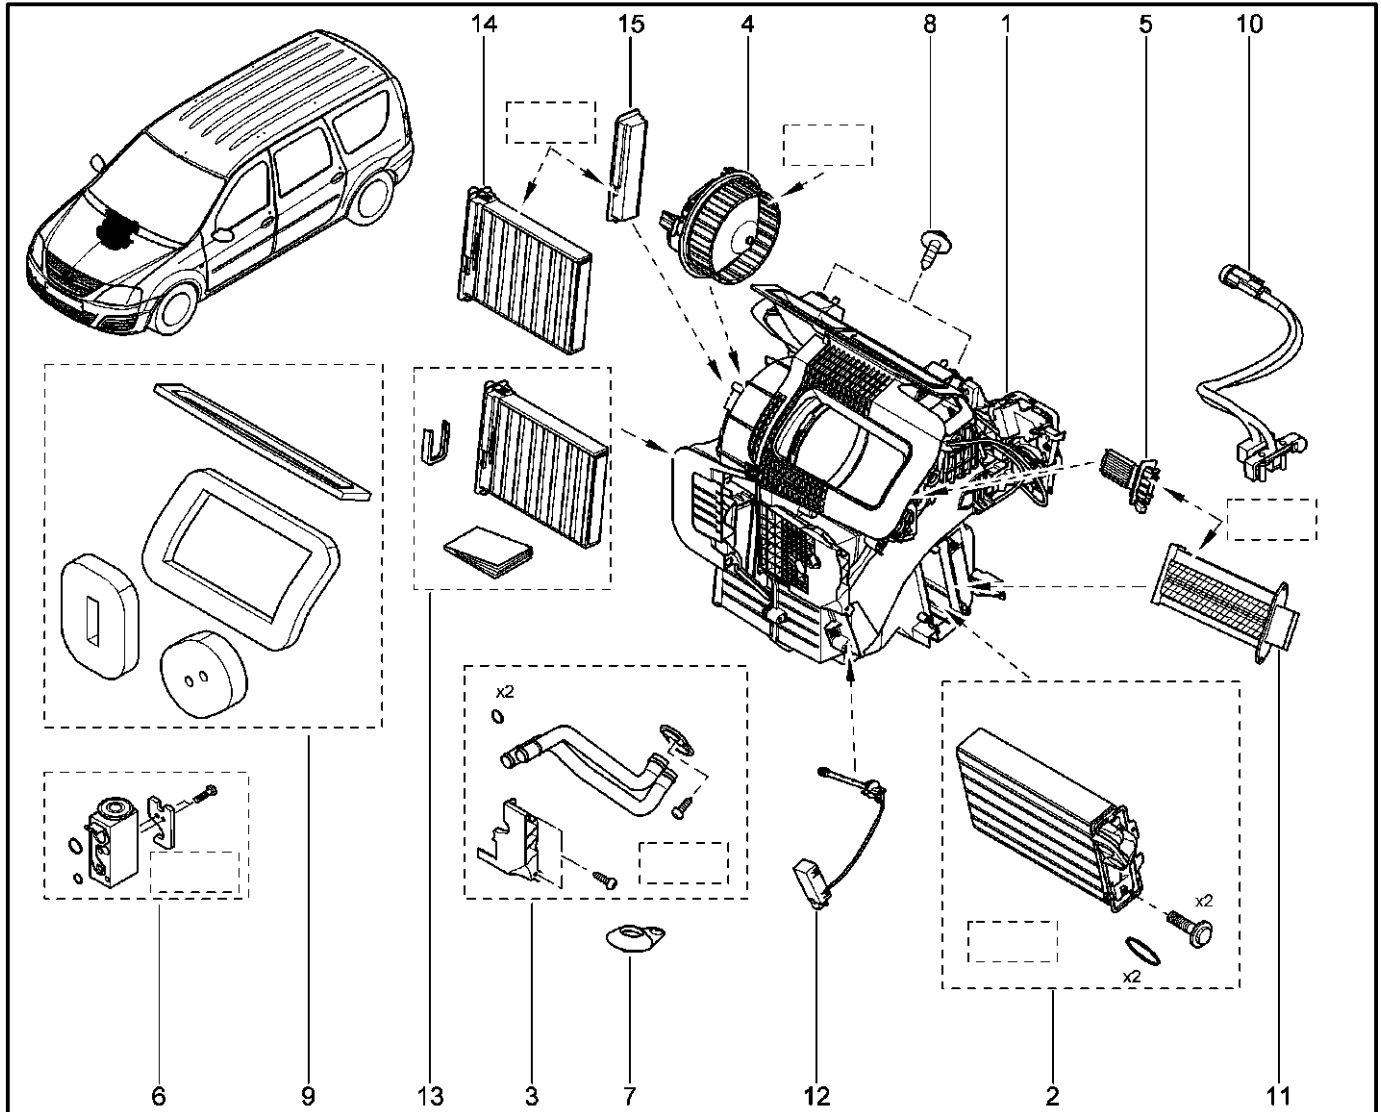

**ОТОПИТЕЛЬ**

**602310**

KS015-41		KSOY5-42		RS015-41		RSOY5-42		FS015-40		FS015-41	
№ поз.	№ извещ. об изм	Дата выпуска изв	Вкл. в з/ч	Номер детали	Вариант	Применяемость	Кол.	Наименование			
1			+	272700887R		с кондиционером	1	Отопитель			
1			+	272705181R			1	Отопитель			
2			+	6001547484			1	Радиатор отопителя			
3			+	6001547485			1	Трубки радиатора			
4			+	6001547487		с кондиционером	1	Вентилятор отопителя			
5			+	6001547488		с кондиционером	1	Резистор добавочный электровентилятора отопителя			
5			+	6001551674		с кондиционером	1	Резистор добавочный электровентилятора отопителя			
6			+	6001547682		без кондиционером	1	Блок ТРВ			
7			+	8200132478		с кондиционером	1	Клапан дренажного отверстия			
7			+	922400590R		с кондиционером	1	Клапан дренажного отверстия			
8			+	7703026056			1	Болт крепления каркаса панели приборов			
9			+	6001547681			1	Комплект уплотнений			
10			+	240759911R		с кондиционером	1	Жгут проводов отопителя			
11			+	7701060003			1	Нагревательный элемент			