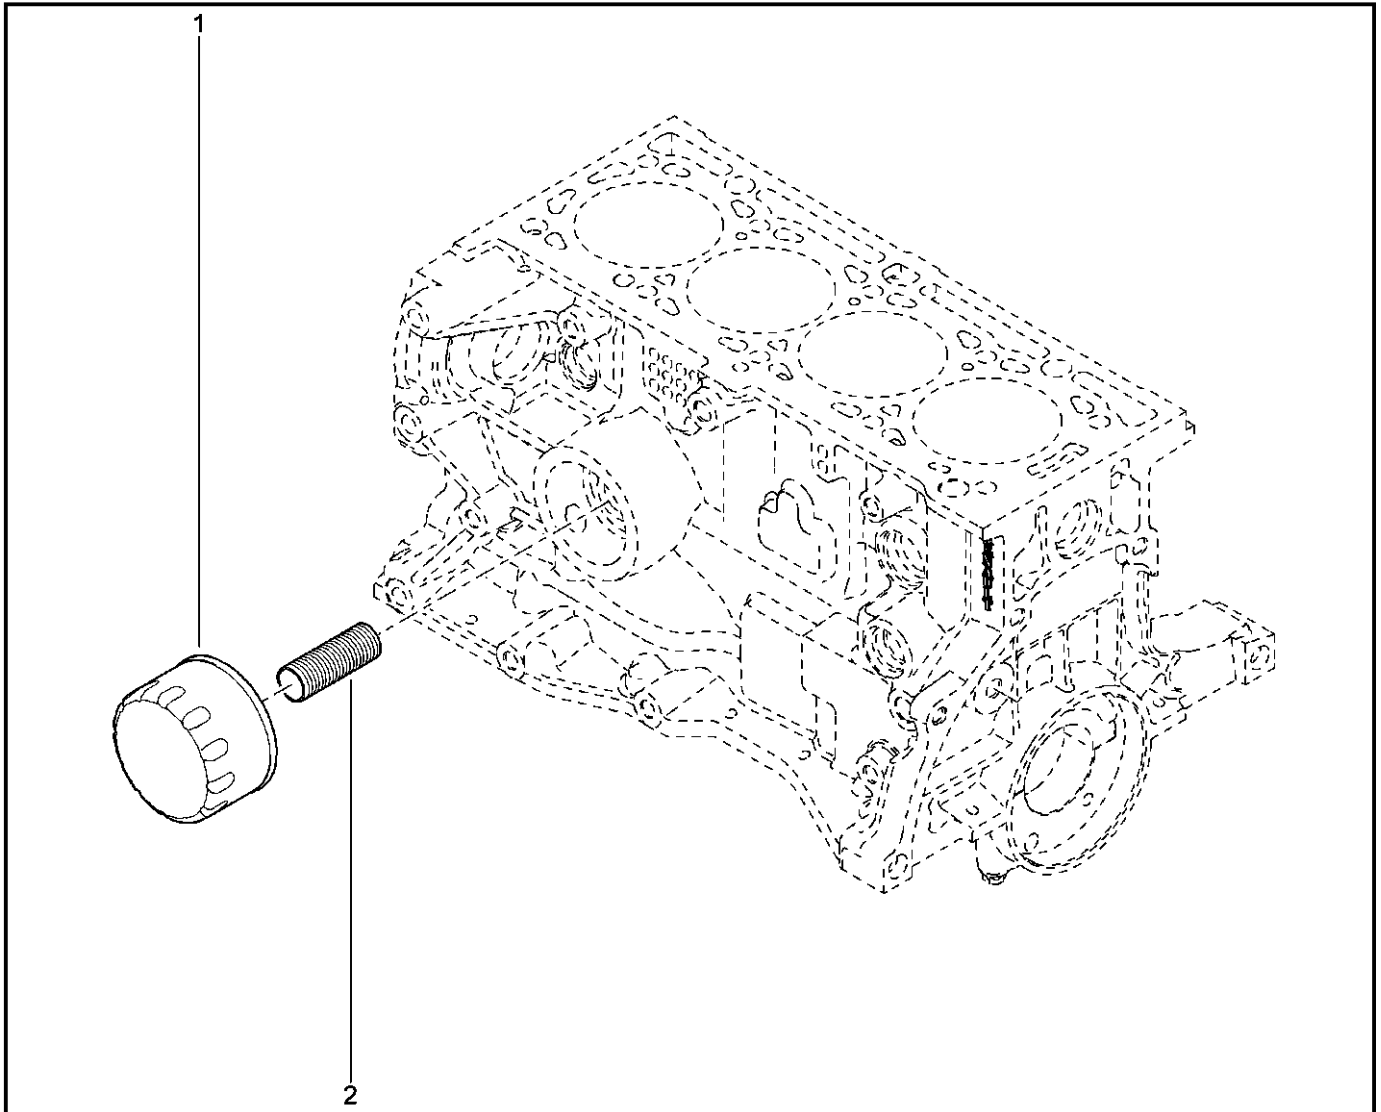

ФИЛЬТР ОЧИСТКИ МАСЛА

108010

				KS015-41	KSOY5-42	RS015-41	RSOY5-42	FS015-40	FS015-41
№ поз.	№ извещ. об изм	Дата выпуска изв	Вкл. в з/ч	Номер детали	Вари ант	Применяемость	Кол.	Наименование	
1			+	7700274177			1	Масленный фильтр	
2			+	8200721889			1	Штуцер масляного фильтра