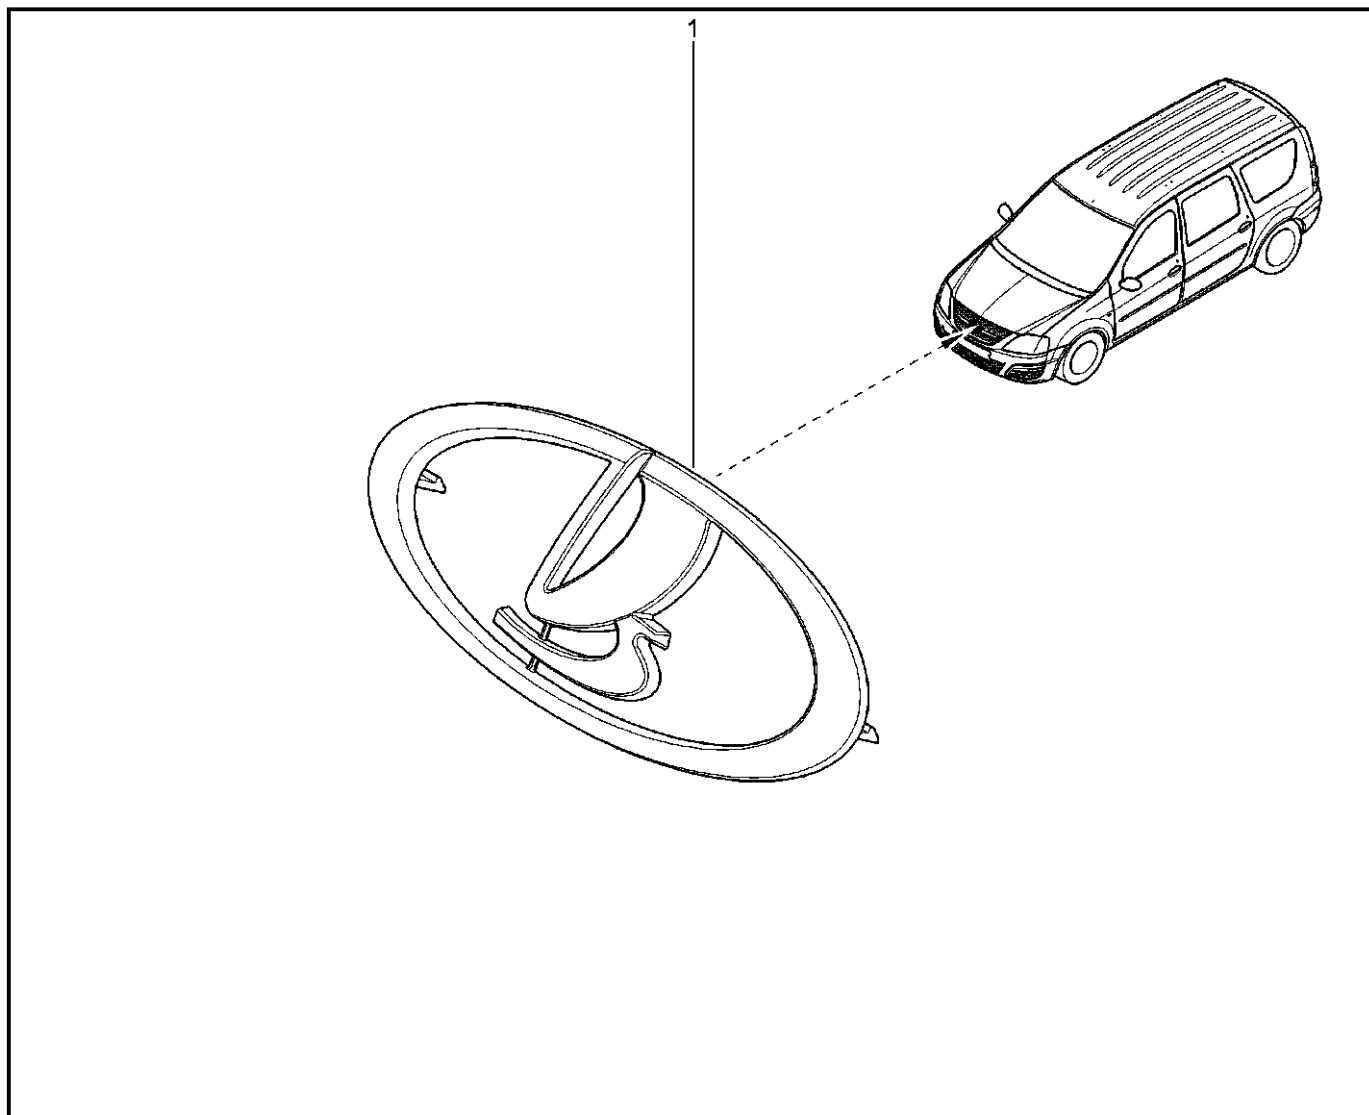

ЗАВОДСКОЙ ЗНАК

560010

KS015-41		KSOY5-42		RS015-41		RSOY5-42		FS015-40		FS015-41	
№ поз.	№ извещ. об изм	Дата выпуска изв	Вкл. в з/ч	Номер детали	Вариант	Применяемость	Кол.	Наименование			
1			+	8450000255			1	Эмблема передняя