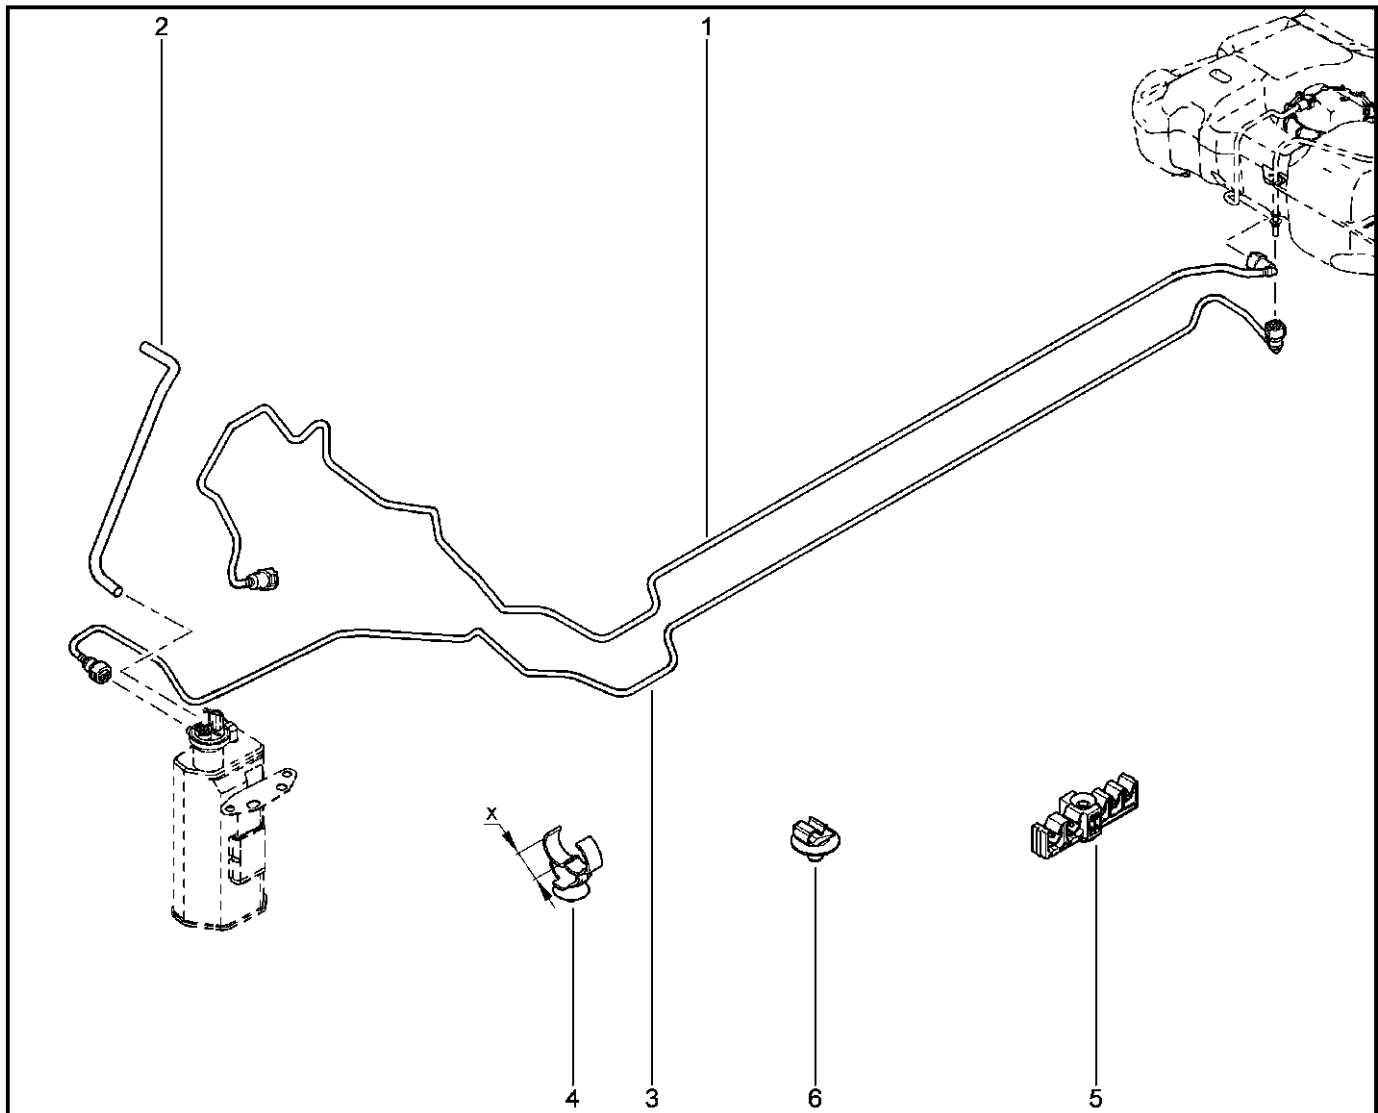

ТРУБКИ И КРЕПЁЖ АДСОРБЕРА

194110

		KS015-41	KSOY5-42	RS015-41	RSOY5-42	FS015-40	FS015-41		
№ поз.	№ извещ. об изм	Дата выпуска изв	Вкл. в з/ч	Номер детали	Вариант	Применяемость	Кол.	Наименование	
1			+	175064844R			1	Трубопровод топливный	
2			+	149123486R			1	Шланг адсорбера	
3			+	149122164R			1	Трубка адсорбер-бензобак	
4			+	7703079285			1	Скоба крепления одноместная	
5			+	7703179013			1	Скоба крепления 5	
6			+	7703079944			1	Клипса крепления одинарная А