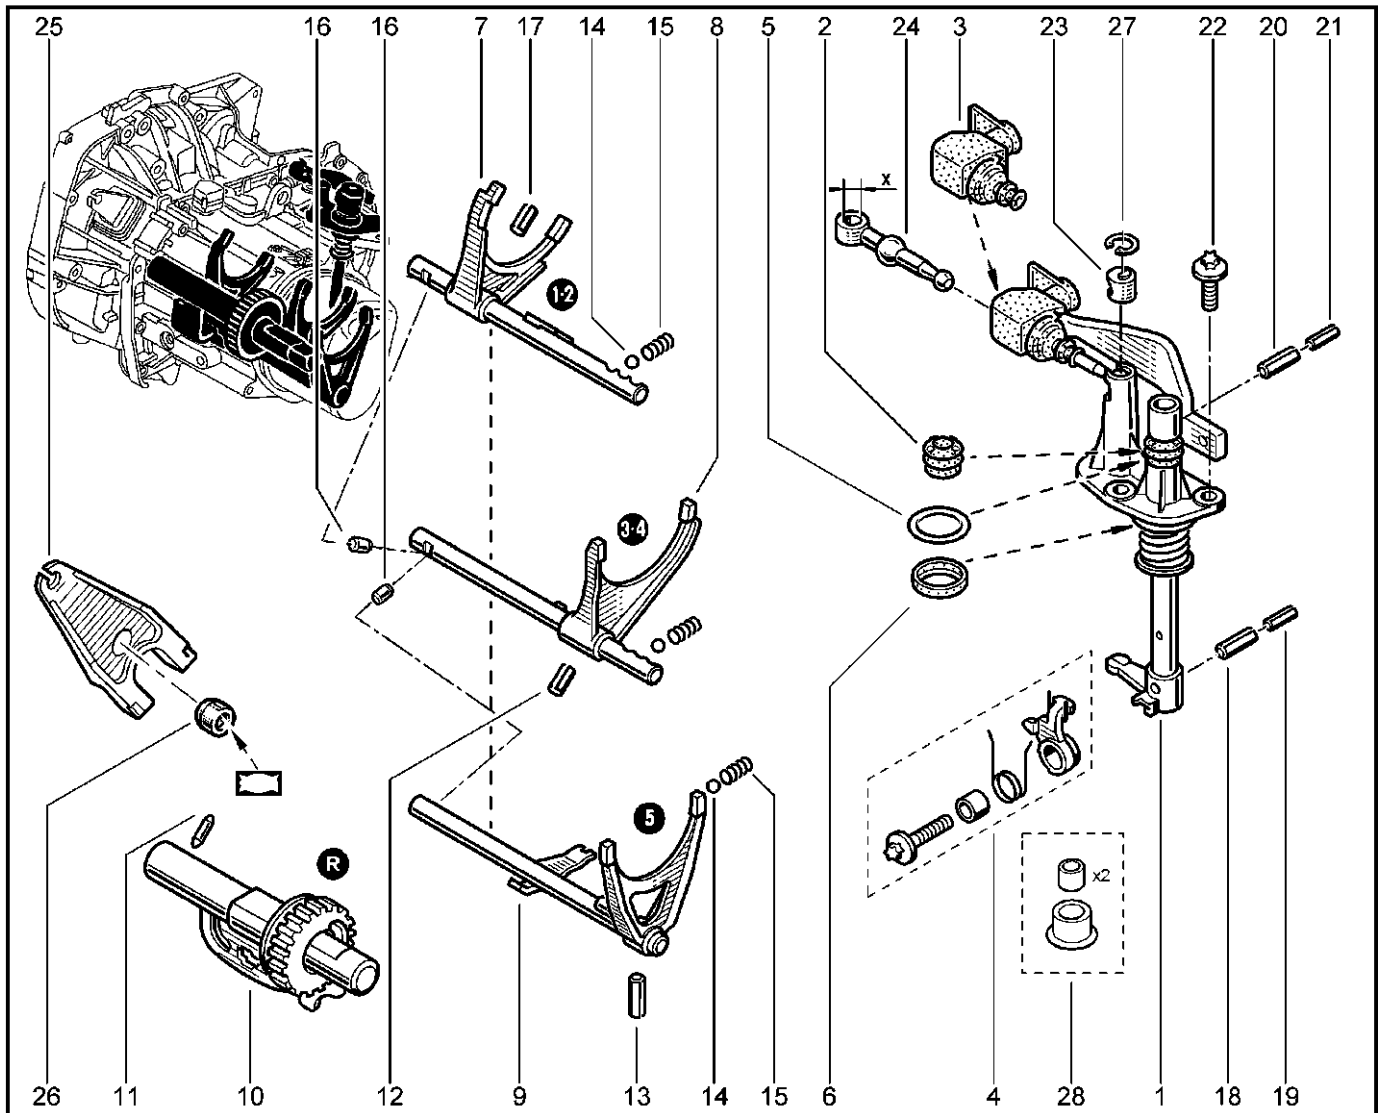

МЕХАНИЗМ ВЫБОРА ПЕРЕДАЧ

217011

KS015-41		RS015-41		FS015-40		FS015-41		
№ поз.	№ извещ. об изм	Дата выпуска изв	Вкл. в з/ч	Номер детали	Вариант	Применяемость	Кол.	Наименование
15			+	8200387054			1	Пружина
16			+	7700648234			1	Сухарь блокировки
17			+	7703067313			1	Штифт 5-20
18			+	7703067291			1	Штифт пружинный E4-28
19			+	7703067009			1	Штифт пружинный E4-28
20			+	7703067291			1	Штифт пружинный 7-28
21			+	7703067009			1	Штифт пружинный E4-28
22			+	7703002748			1	Болт шестигранный с буртиком
23			+	7700872205			1	Втулка рычага механизма переключения передач
24			+	349303162R			1	Тяга механизма переключения передач в сборе
25			+	7700112818			1	Вилка выключения сцепления
26			+	7700875163			1	Втулка вилки сцепления
27			+	8200328305			1	Кольцо стопорное ал.17
28			+	8201048885			1	Комплект сальников