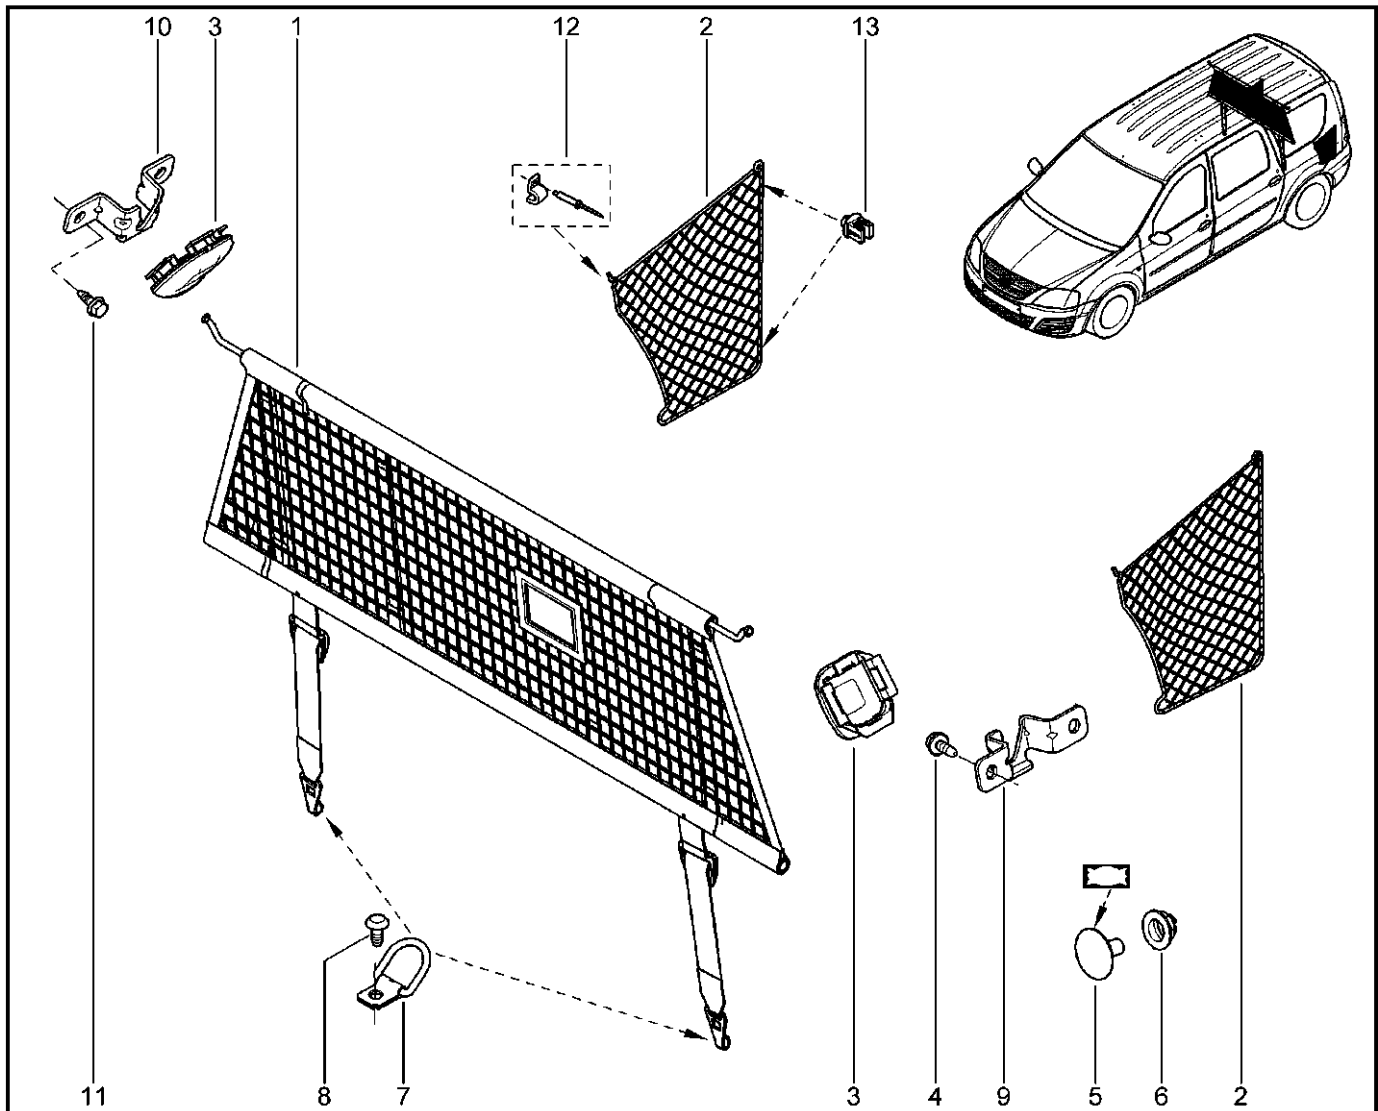

СЕТКА ЗАЩИТНАЯ САЛОННАЯ

710410

KS015-41		KSOY5-42		RS015-41		RSOY5-42		FS015-40		FS015-41	
№ поз.	№ извещ. об изм	Дата выпуска изв	Вкл. в з/ч	Номер детали	Вари ант	Применяемость	Кол.	Наименование			
1			+	6001549455			1	Сетчатая перегородка			
2			+	6001549456			1	Сетка багажника боковая			
3			+	8200186000			1	Облицовка кронштейна сетки багажника			
4			+	7703602192			1	Винт шестигранный с буртиком			
5			+	7703077117			1	Клипса			
6			+	7703035037			1	Гайка самонарезающая			
7			+	7705008035			1	Кольцо крепления груза в багажнике			
8			+	7703008207			1	Большой болт с полукруглой головкой			
9			+	6001550494			1	Кронштейн сетки багажника			
10			+	6001550495			1	Кронштейн сетки багажника			
11			+	7703602192			1	Винт шестигранный с буртиком			
12			+	6001551455			1	Ремонт для сетки багажника			
13			+	7703179026			1	Клипса крепления 1