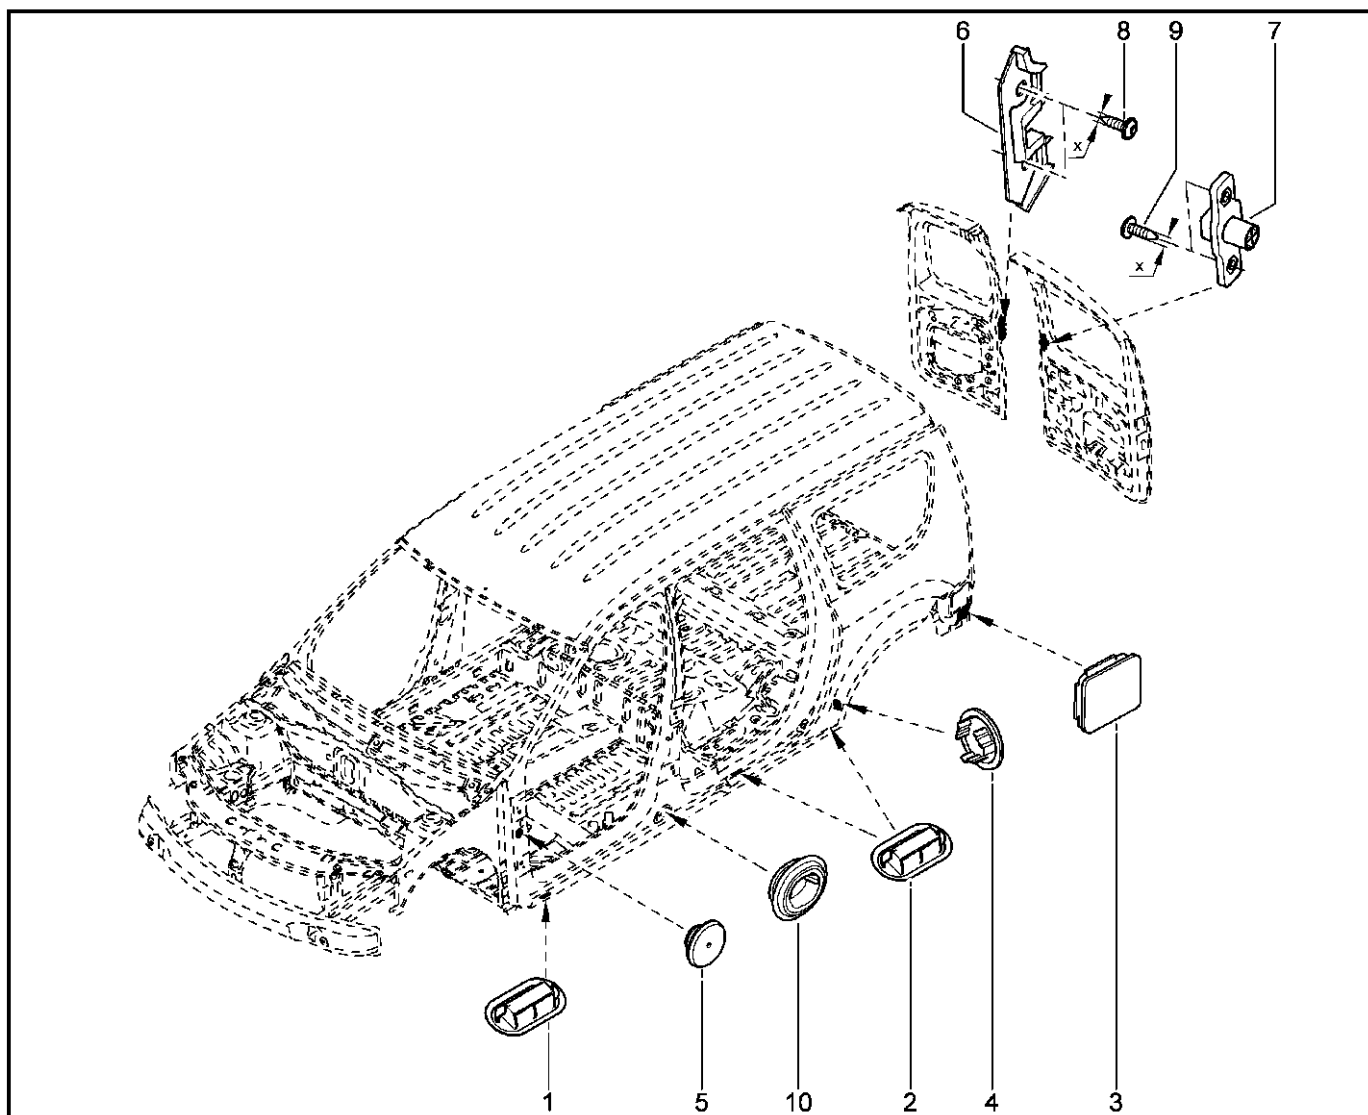

## ЗАГЛУШКИ

640133

KS015-41		KSOY5-42		RS015-41		RSOY5-42		FS015-40		FS015-41	
№ поз.	№ извещ. об изм	Дата выпуска изв	Вкл. в з/ч	Номер детали	Вариант	Применяемость	Кол.	Наименование			
1			+	7703074610			1	Заглушка 20x50			
2			+	7703074610			1	Заглушка 20x50			
3			+	7703074575			1	Заглушка 80x90			
4			+	7703074596			1	Термоплавкая заглушка 30			
5			+	7703074554			1	Термоплавкая заглушка 20			
6			+	8200431388			1	Пластина стопора			
7			+	8200431386			1	Стопор			
8			+	7703008162			1	Шуруп с полукруглой головкой			
9			+	7703008162			1	Большой болт с полукруглой головкой			
10			+	7703074555			1	Заглушка 20,5x24,5			