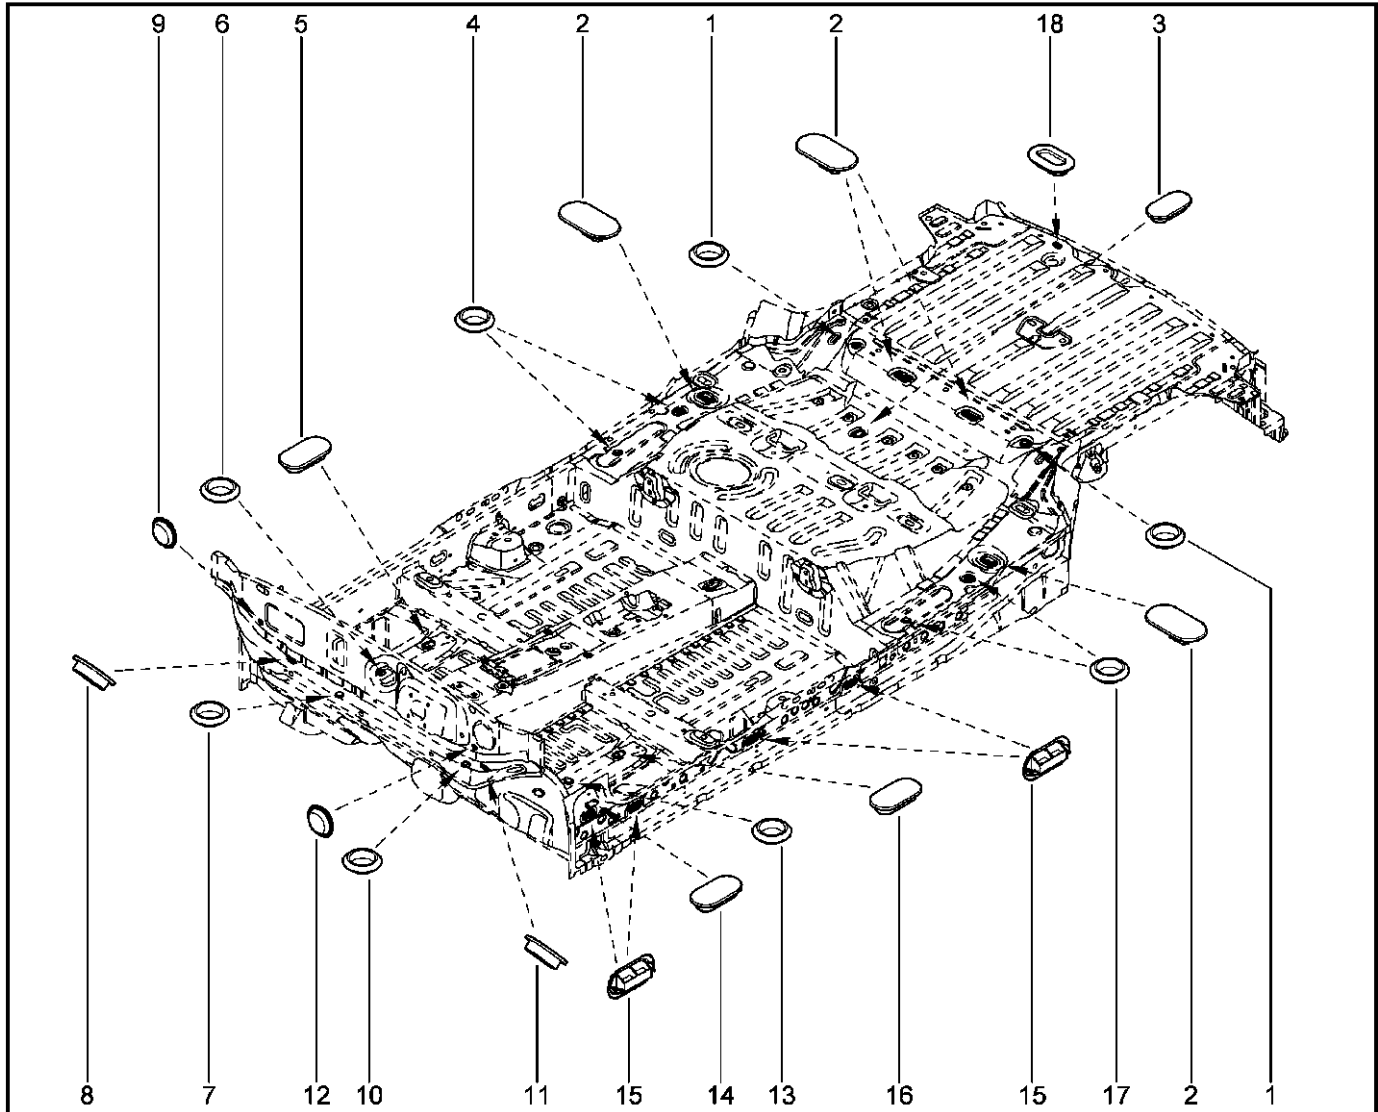

ПОЛ КУЗОВА

640150

KS015-41		KSOY5-42		RS015-41		RSOY5-42		FS015-40		FS015-41	
№ поз.	№ извещ. об изм	Дата выпуска изв	Вкл. в з/ч	Номер детали	Вари ант	Применяемость	Кол.	Наименование			
1			+	7703074604			1	Заглушка Ø20,5			
2			+	7703074610			1	Заглушка 20x50			
3			+	7703074611			1	Заглушка 16,2x32,2			
4			+	7703074604			1	Заглушка Ø20,5			
5			+	7703074610			1	Заглушка 20x50			
6			+	7703074604			1	Заглушка Ø20,5			
7			+	7703074604			1	Заглушка Ø20,5			
8			+	7703074610			1	Заглушка 20x50			
9			+	7703074604			1	Заглушка Ø20,5			
10			+	7703074604			1	Заглушка Ø20,5			
11			+	7703074610			1	Заглушка 20x50			
12			+	7703074606			1	Заглушка 16,5			
13			+	7703074604			1	Заглушка Ø20,5			
14			+	7703074610			1	Заглушка 20x50			
15			+	7703074610			1	Заглушка 20x50