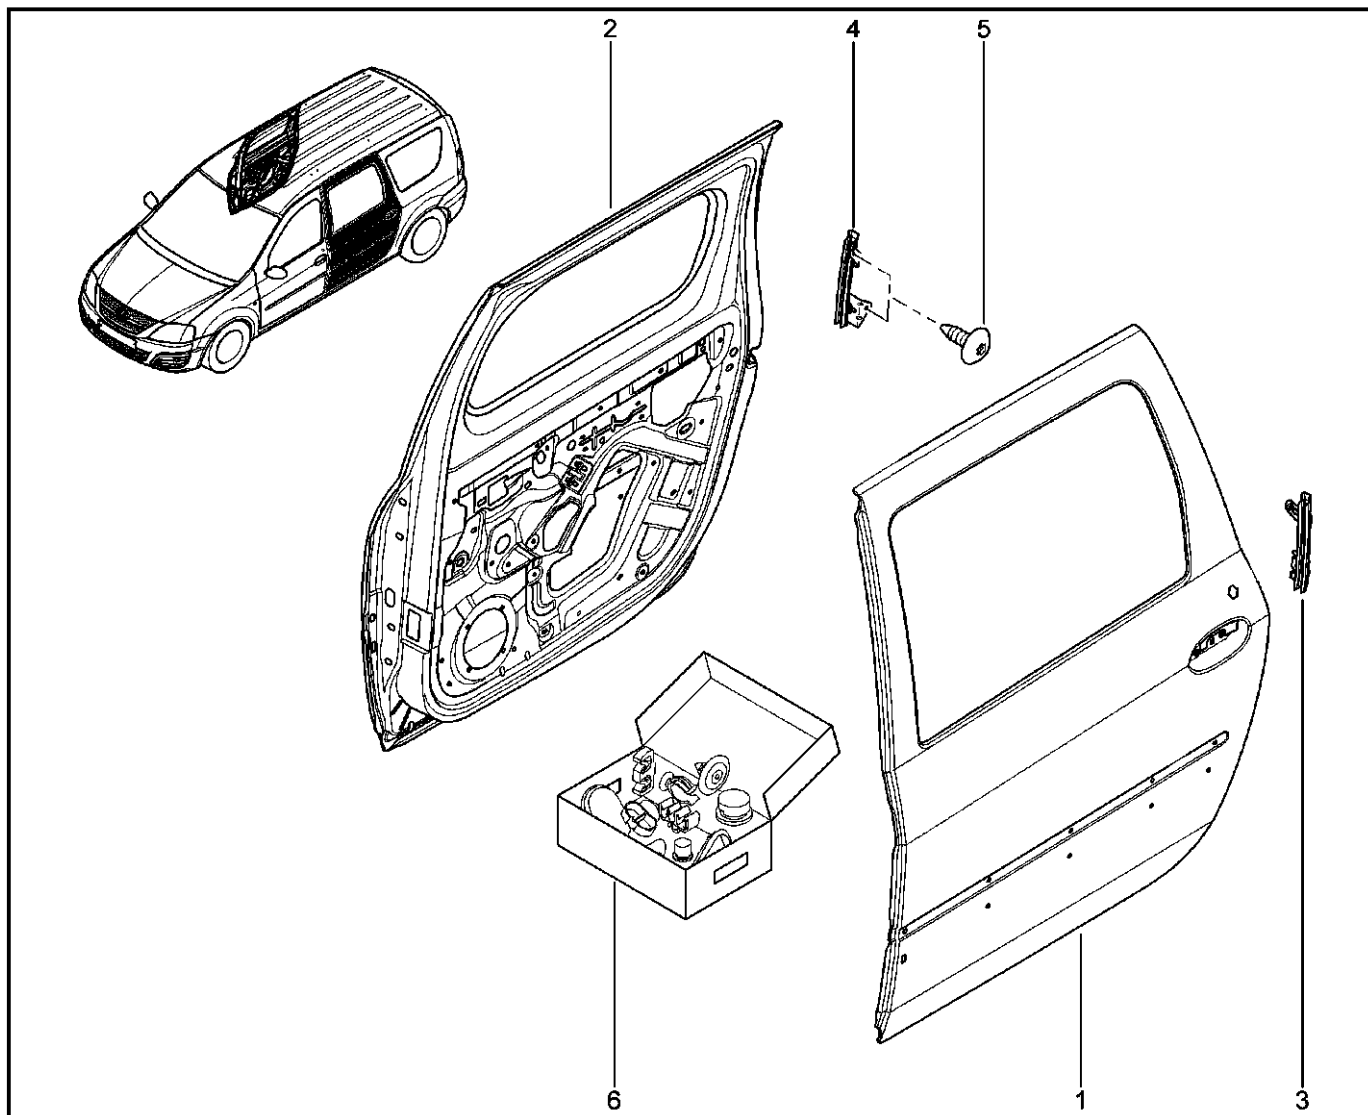

**ДВЕРИ ЗАДНИЕ**

**470210**

KS015-41		KSOY5-42		RS015-41		RSOY5-42		FS015-40		FS015-41	
№ поз.	№ извещ. об изм	Дата выпуска изв	Вкл. в з/ч	Номер детали	Вариант	Применяемость	Кол.	Наименование			
1			+	821015709R			1	Дверь задняя подборка			
1			+	821017307R			1	Дверь задняя подборка			
2			+	821001782R			1	Дверь в сборе, задняя правая			
2			+	821009310R			1	Дверь в сборе, задняя правая			
3			+	6001548845			1	Направляющая дверь ЗЛ, в сборе			
4			+	6001548846			1	Направляющая дверь ЗП, в сборе			
5			+	7703008254			1	Винт с полукрунлой головкой			
6			+	6001551789			1	Рекомплект			