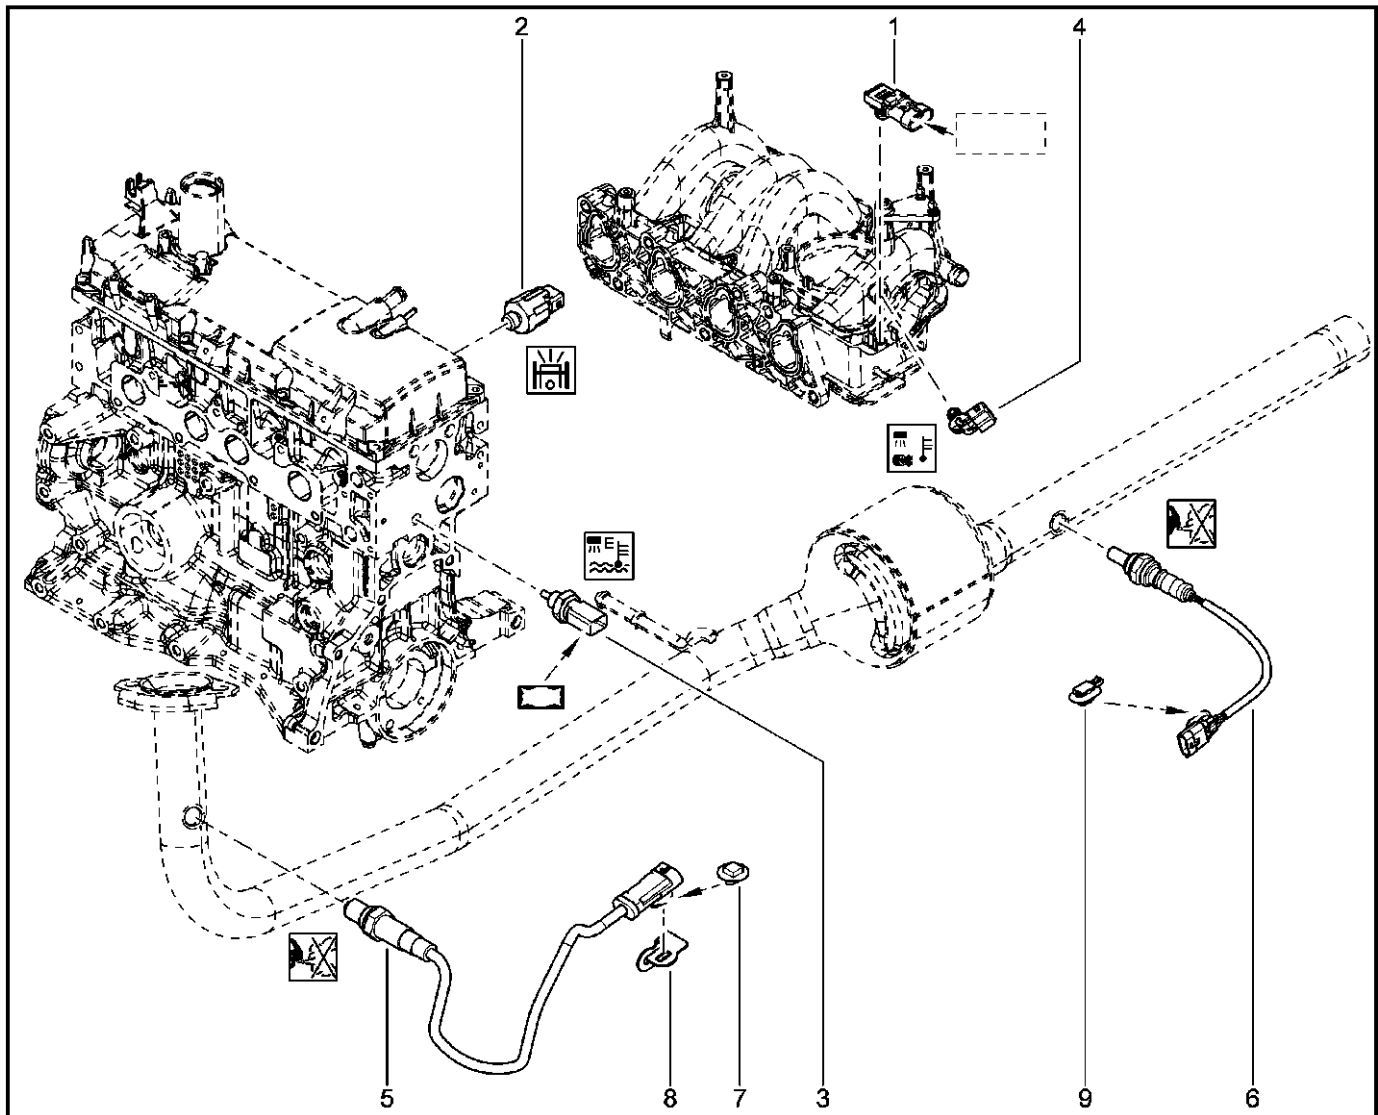

ДАТЧИК УПРАВЛЕНИЯ ДВИГАТЕЛЕМ

175132

KS015-41		KSOY5-42		RS015-41		RSOY5-42		FS015-40		FS015-41	
№ поз.	№ извещ. об изм	Дата выпуска изв	Вкл. в з/ч	Номер детали	Вариант	Применяемость	Кол.	Наименование			
1			+	8200719629			1	Датчик давления всасываемого воздуха			
2			+	8200680689			1	Датчик детонации			
3			+	226307034R			1	Датчик температуры охлаждающей жидкости			
4			+	7700101451			1	Датчик температуры впускного воздуха			
5			+	8200632270			1	Датчик кислорода			
6			+	6001549061			1	Датчик кислорода			
7			+	7703077210			1	Фиксатор			
8			+	7700274331			1	Кронштейн разъема			
9			+	8200222830			1	Фиксатор кнопочный