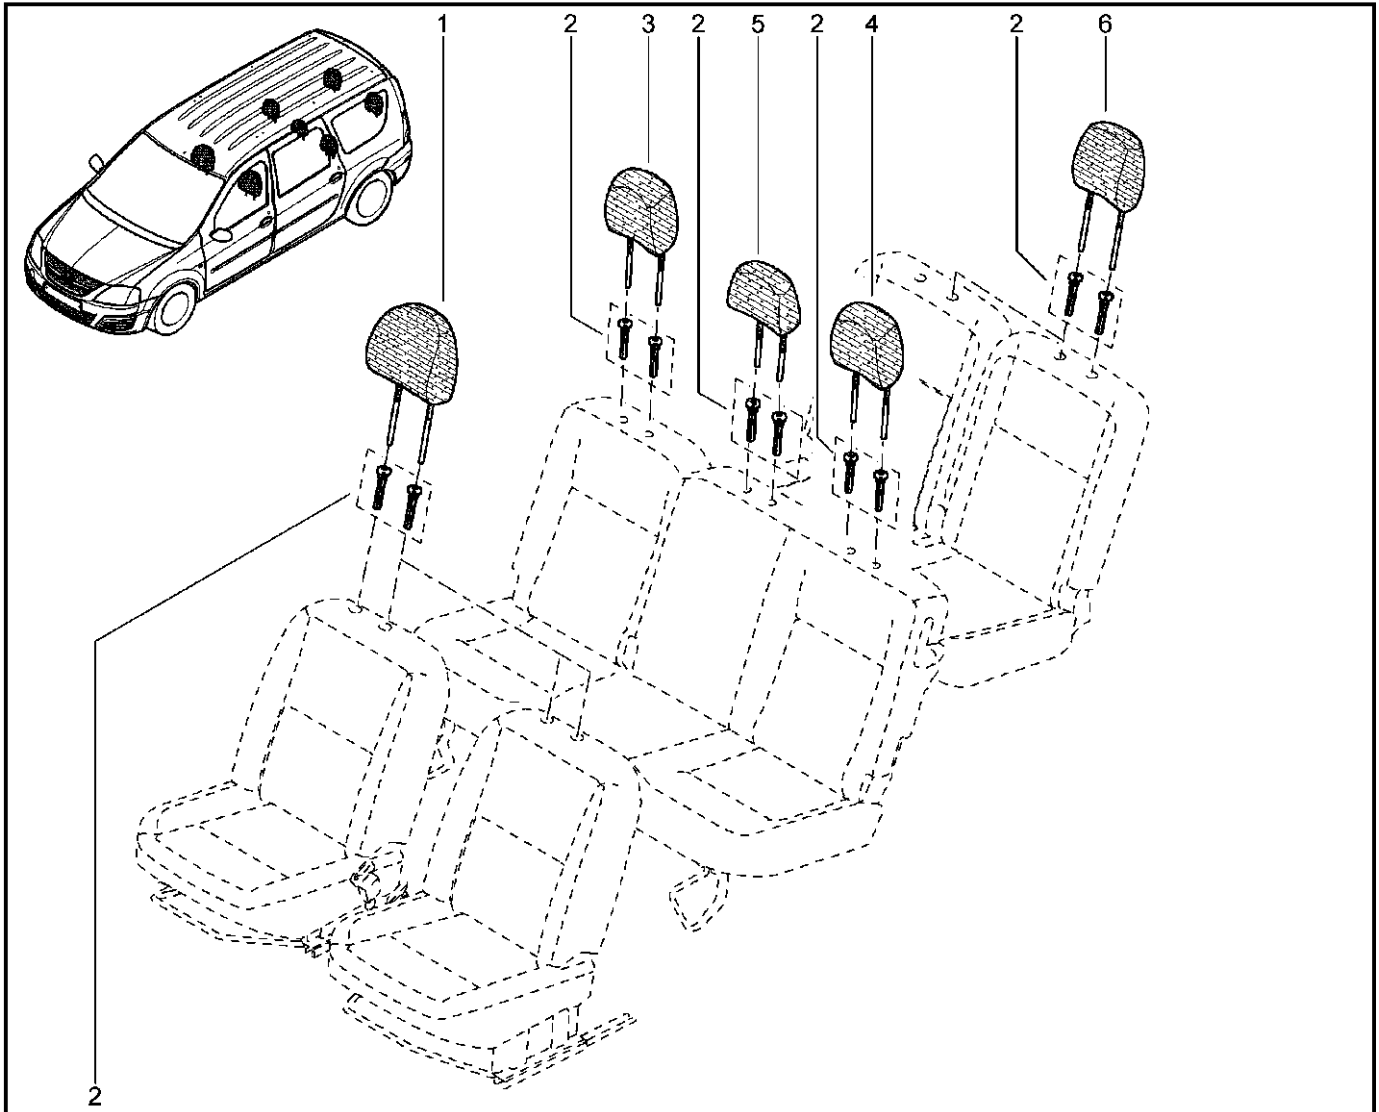

ПОДГОЛОВНИКИ СИДЕНИЙ

790120

KS015-41		KSOY5-42		RS015-41		RSOY5-42		FS015-40		FS015-41	
№ поз.	№ извещ. об изм	Дата выпуска изв	Вкл. в з/ч	Номер детали	Вариант	Применяемость	Кол.	Наименование			
3			+	884001455R		цвет интерьера – мокко	1	Подголовник заднего сиденья			
3			+	884003655R		цвет интерьера – карбон	1	Подголовник заднего сиденья, в сборе			
4			+	864302399R			1	Подголовник сиденья 2-го ряда			
4			+	864306238R			1	Подголовник сиденья 2-го ряда			
4			+	864307453R			1	Подголовник сиденья 2-го ряда			
4			+	864605952R		цвет интерьера – тропик	1	Подголовник заднего сиденья, в сборе			
4			+	884001455R		цвет интерьера – мокко	1	Подголовник заднего сиденья, в сборе			
4			+	884003655R		цвет интерьера – карбон	1	Подголовник заднего сиденья, в сборе			
5			+	864600482R			1	Подголовник заднего сиденья			
5			+	864603704R			1	Подголовник заднего сиденья