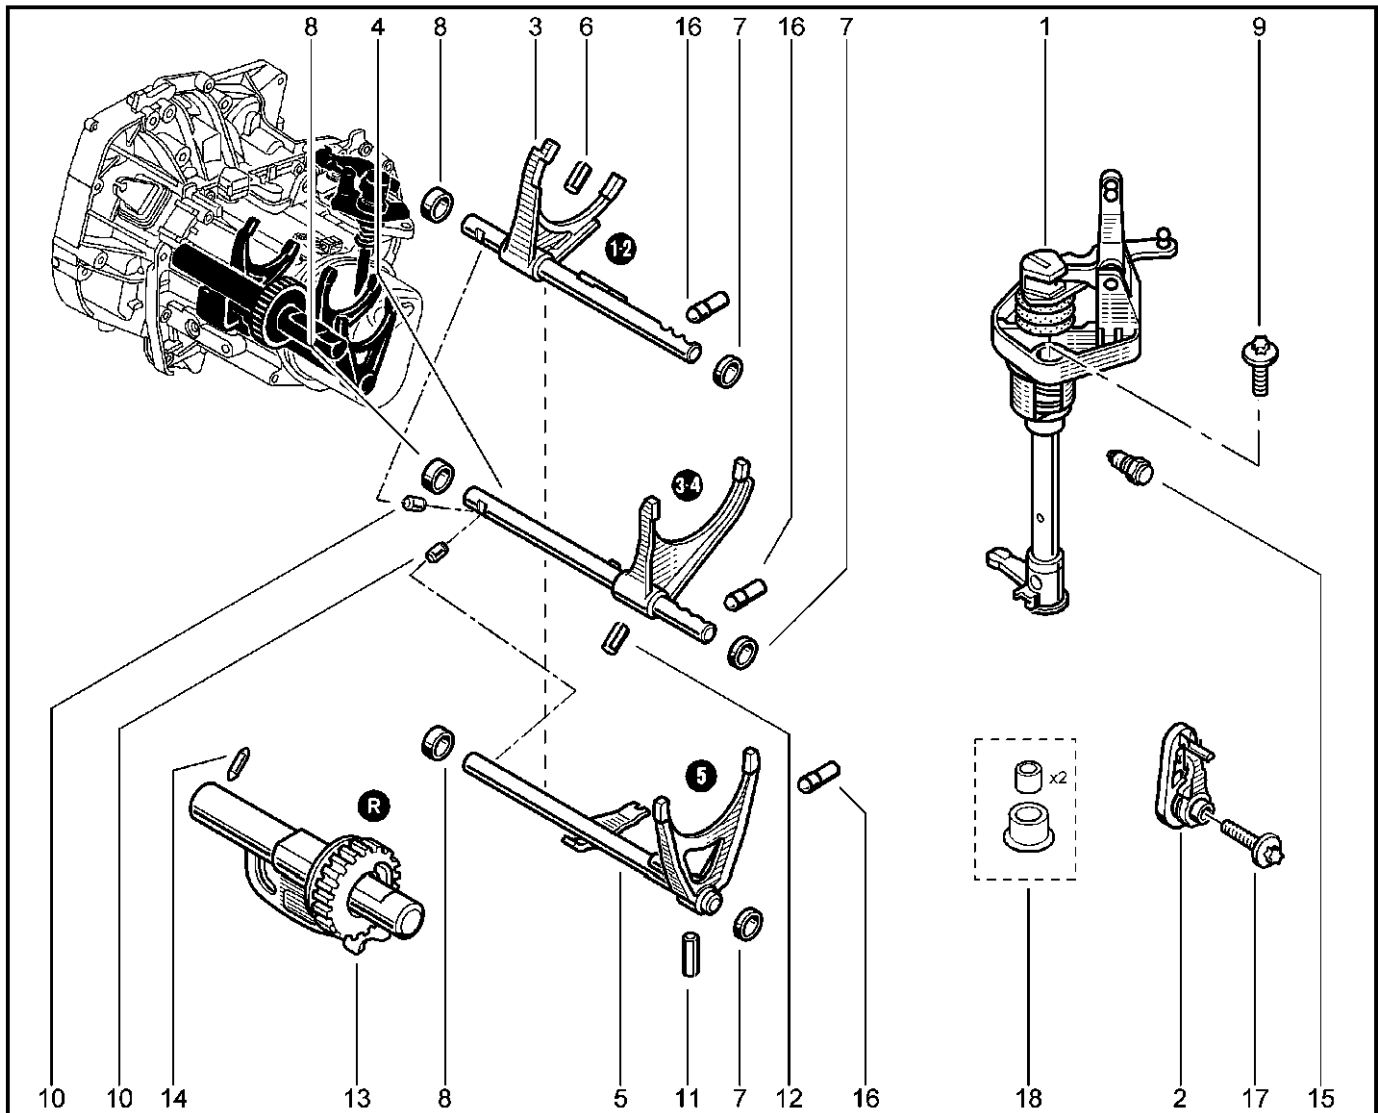

МЕХАНИЗМ ВЫБОРА ПЕРЕДАЧ

217010

KSOY5-42		RSOY5-42						
№ поз.	№ извещ. об изм	Дата выпуска изв	Вкл. в з/ч	Номер детали	Вариант	Применяемость	Кол.	Наименование
15			+	8200144334			1	Фиксатор механизма переключения передач
16			+	328A07290R			1	Фиксатор штока вилки переключения передач
17			+	7703020025			1	Болт
18			+	8201048885			1	Комплект сальников