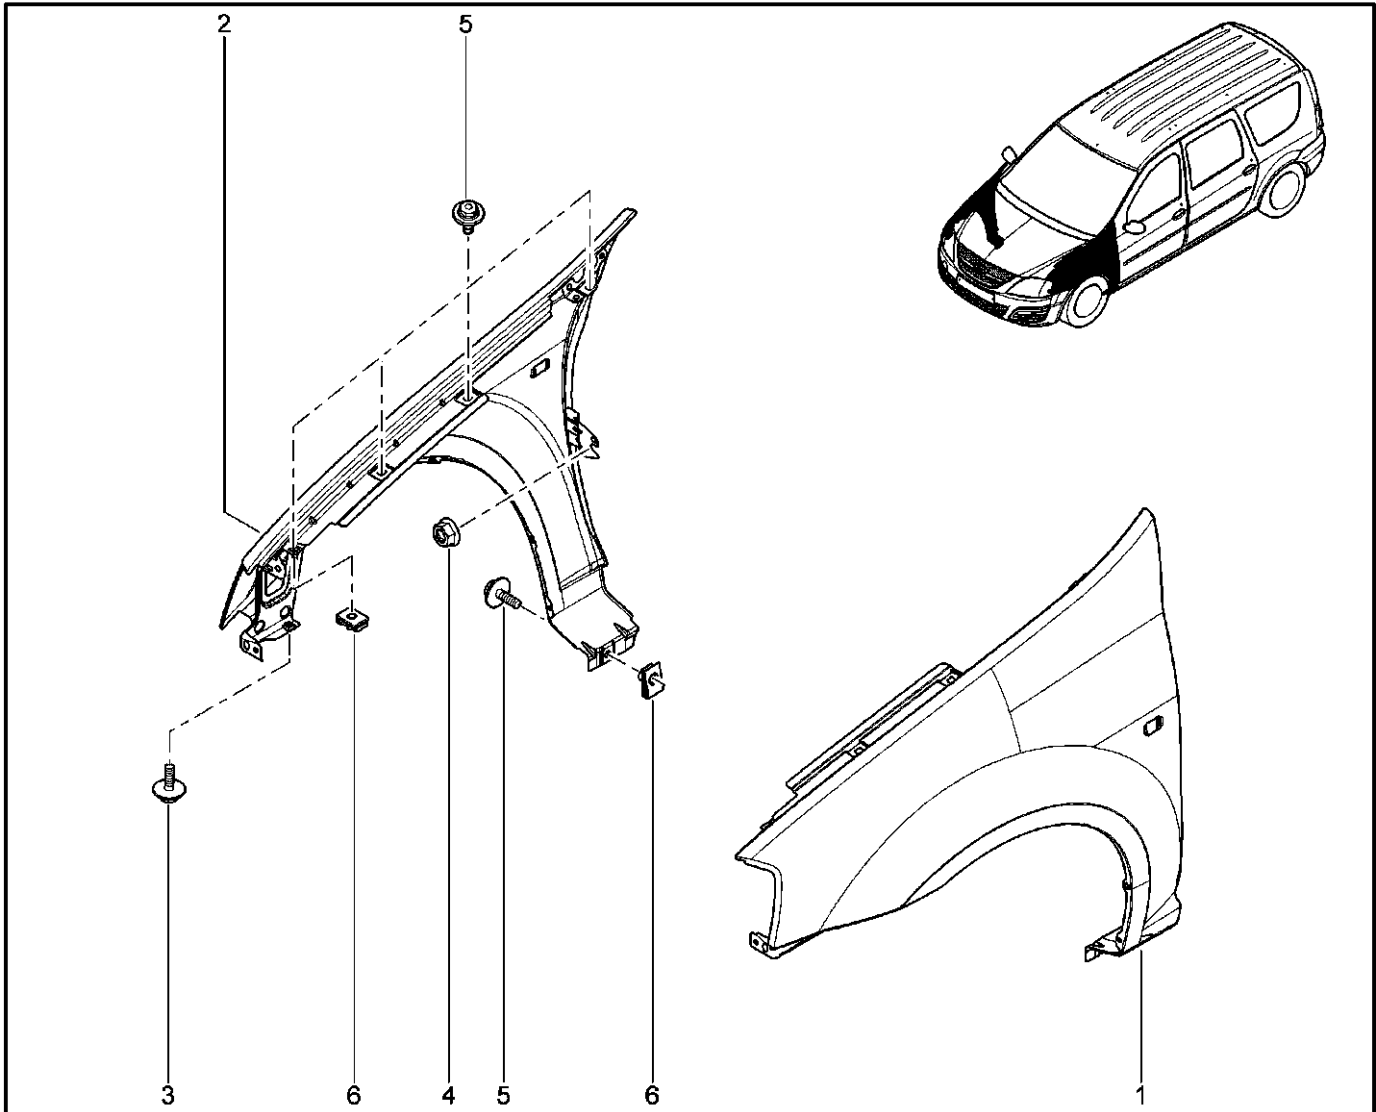

КРЫЛЬЯ ПЕРЕДНИЕ

460110

KS015-41		KSOY5-42		RS015-41		RSOY5-42		FS015-40		FS015-41	
№ поз.	№ извещ. об изм	Дата выпуска изв	Вкл. в з/ч	Номер детали	Вари ант	Применяемость	Кол.	Наименование			
1			+	631010551R			1	Крыло левой			
2			+	631000337R			1	Крыло правой			
3			+	7703602206			1	Болт шестигранный с буртиком			
4			+	7703033181			1	Гайка шестигранная с шайбой			
5			+	7703602282			1	Болт шестигранный с буртиком и шайбой			
6			+	041000001R			1	Гайка М из листового металла			
7			+	7703043114			1	Фланцевая гайка М6х100 6