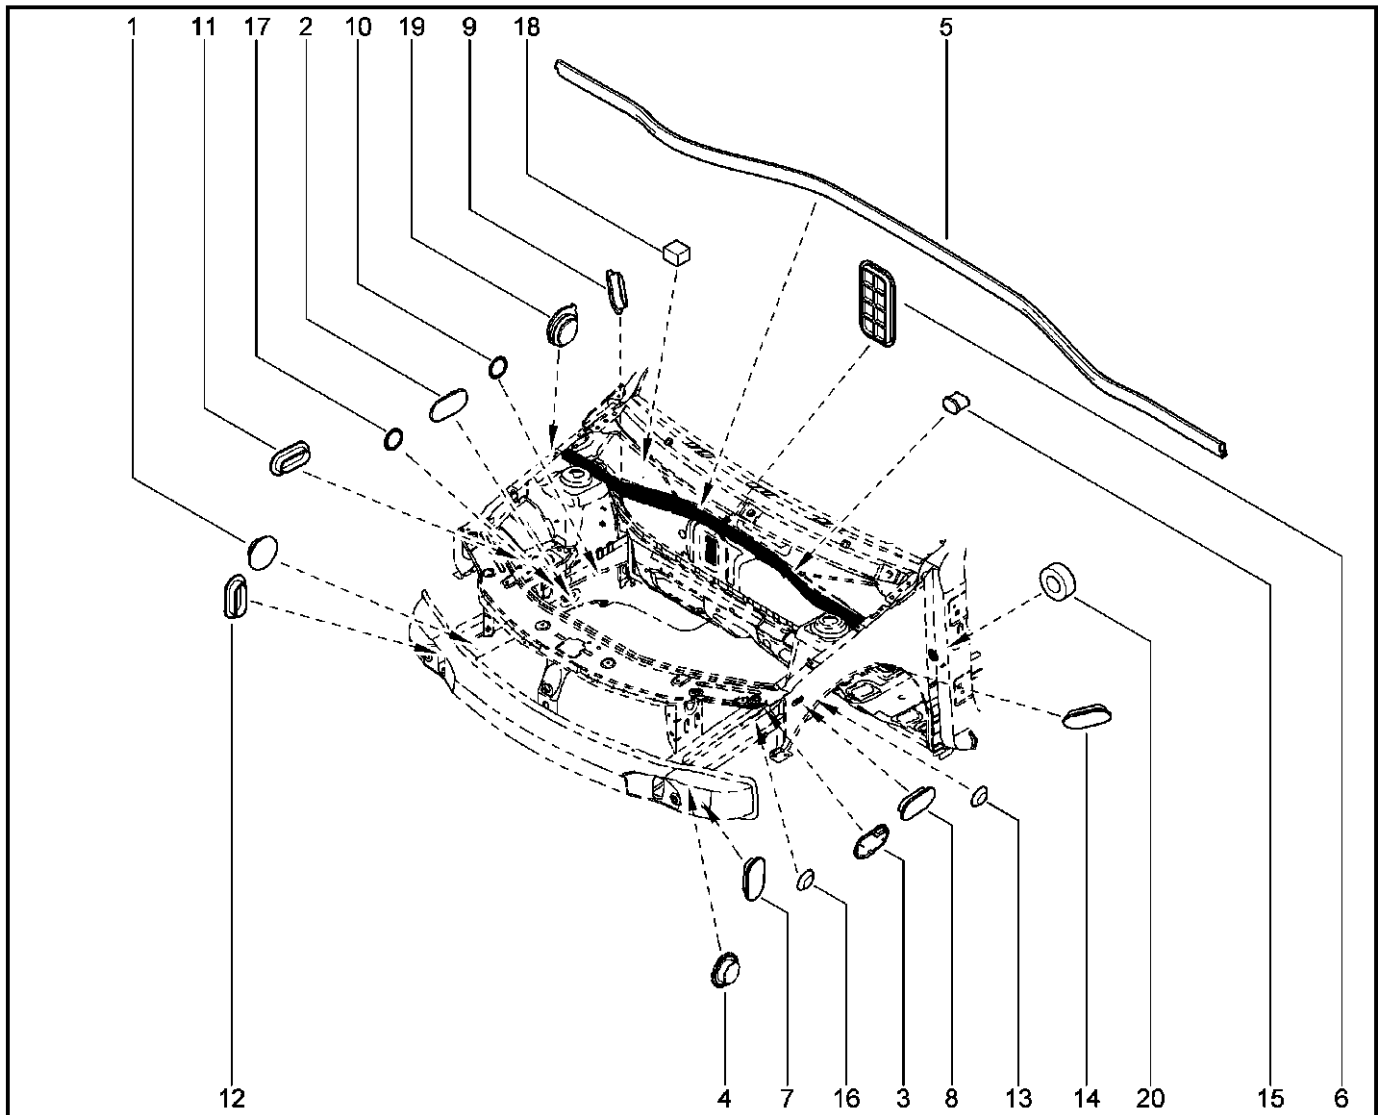

КУЗОВНЫЕ ПАНЕЛИ ПЕРЕДА КУЗОВА

640114

KS015-41		KSOY5-42		RS015-41		RSOY5-42		FS015-40		FS015-41	
№ поз.	№ извещ. об изм	Дата выпуска изв	Вкл. в з/ч	Номер детали	Вариант	Применяемость	Кол.	Наименование			
16			+	7703074555			1	Заглушка 20,5x24,5			
17			+	7703074555			1	Заглушка 20,5x24,5			
18			+	8200876074			1	Изоляция нижней поперечины ветрового стекла			
19			+	781965041R			1	Сливной патрубок			
20			+	934B04500R			1	Шумоизоляция