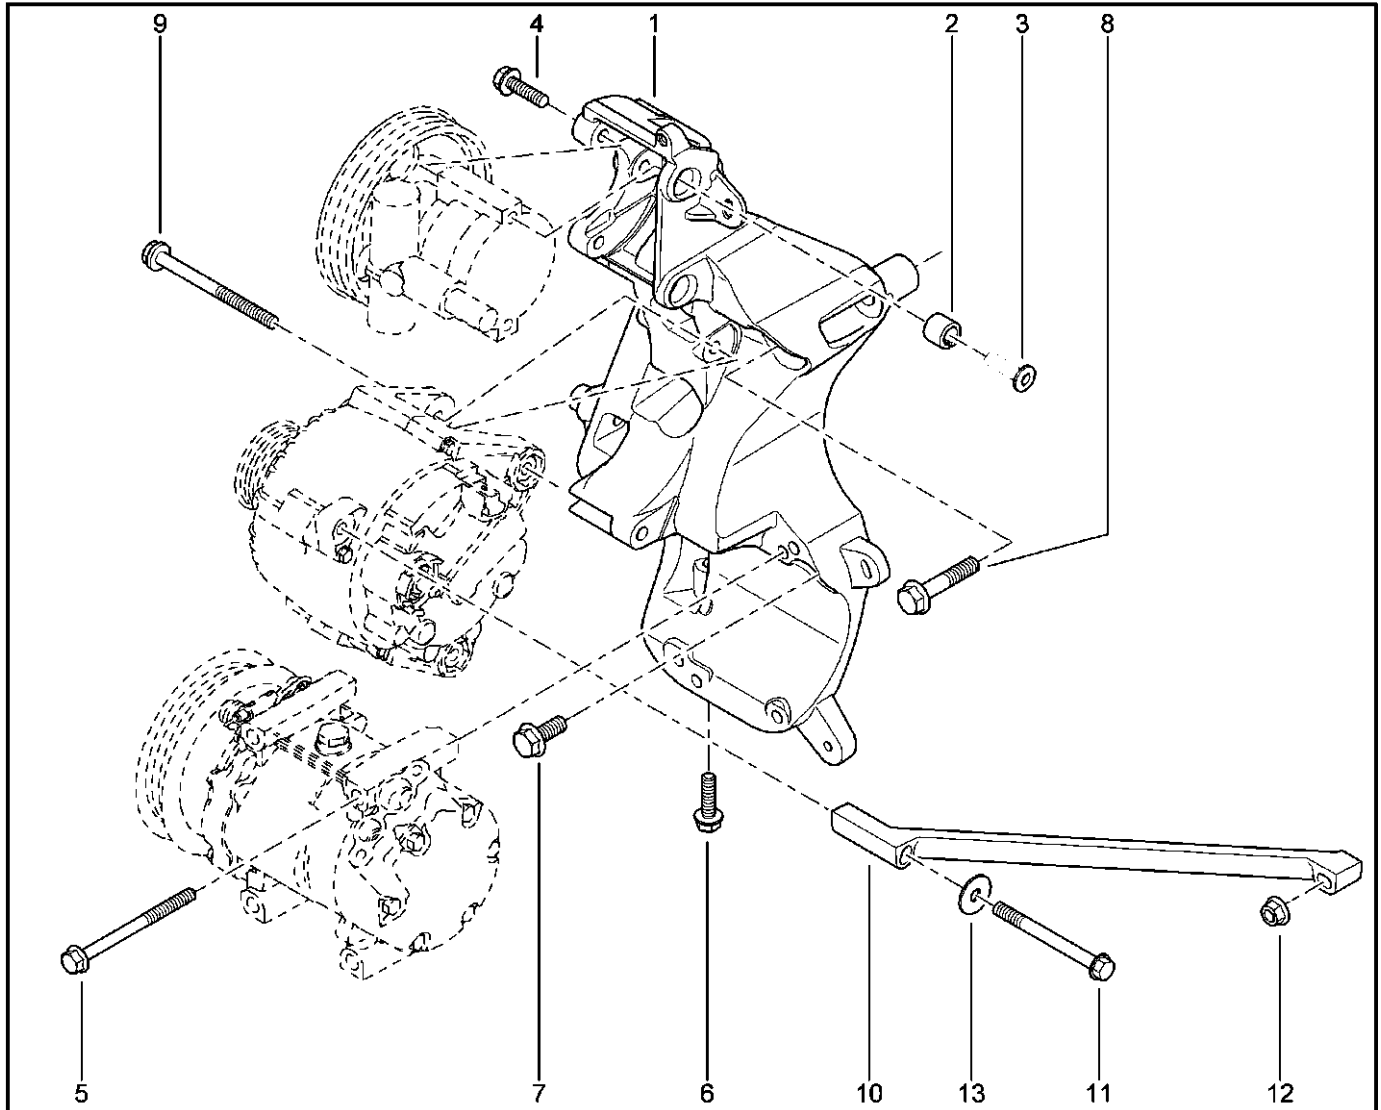

КРОНШТЕЙН НАВЕСНОГО ОБОРУДОВАНИЯ [16 КЛ]

152014

KS015-41		KSOY5-42		RS015-41		RSOY5-42		FS015-40		FS015-41	
№ поз.	№ извещ. об изм	Дата выпуска изв	Вкл. в з/ч	Номер детали	Вариант	Применяемость	Кол.	Наименование			
6			+	7703002458			1	Болт М8х125-40			
7			+	7703002690		с ГУР с кондиционером	1	Болт шестигранный с буртиком М			
8			+	7703002942		с ГУР с кондиционером	1	Болт шестигранный с буртиком			
9			+	7703002209		с ГУР	1	Болт шестигранный с буртиком М			
10			+	8200122051			1	Кронштейн крепления генератора			
11			+	7703002957			1	Болт шестигранный с буртиком			
12			+	7703033132			1	Гайка шестигранный с буртиком М			
13			+	7703053972			1	Плоская шайба 8,25