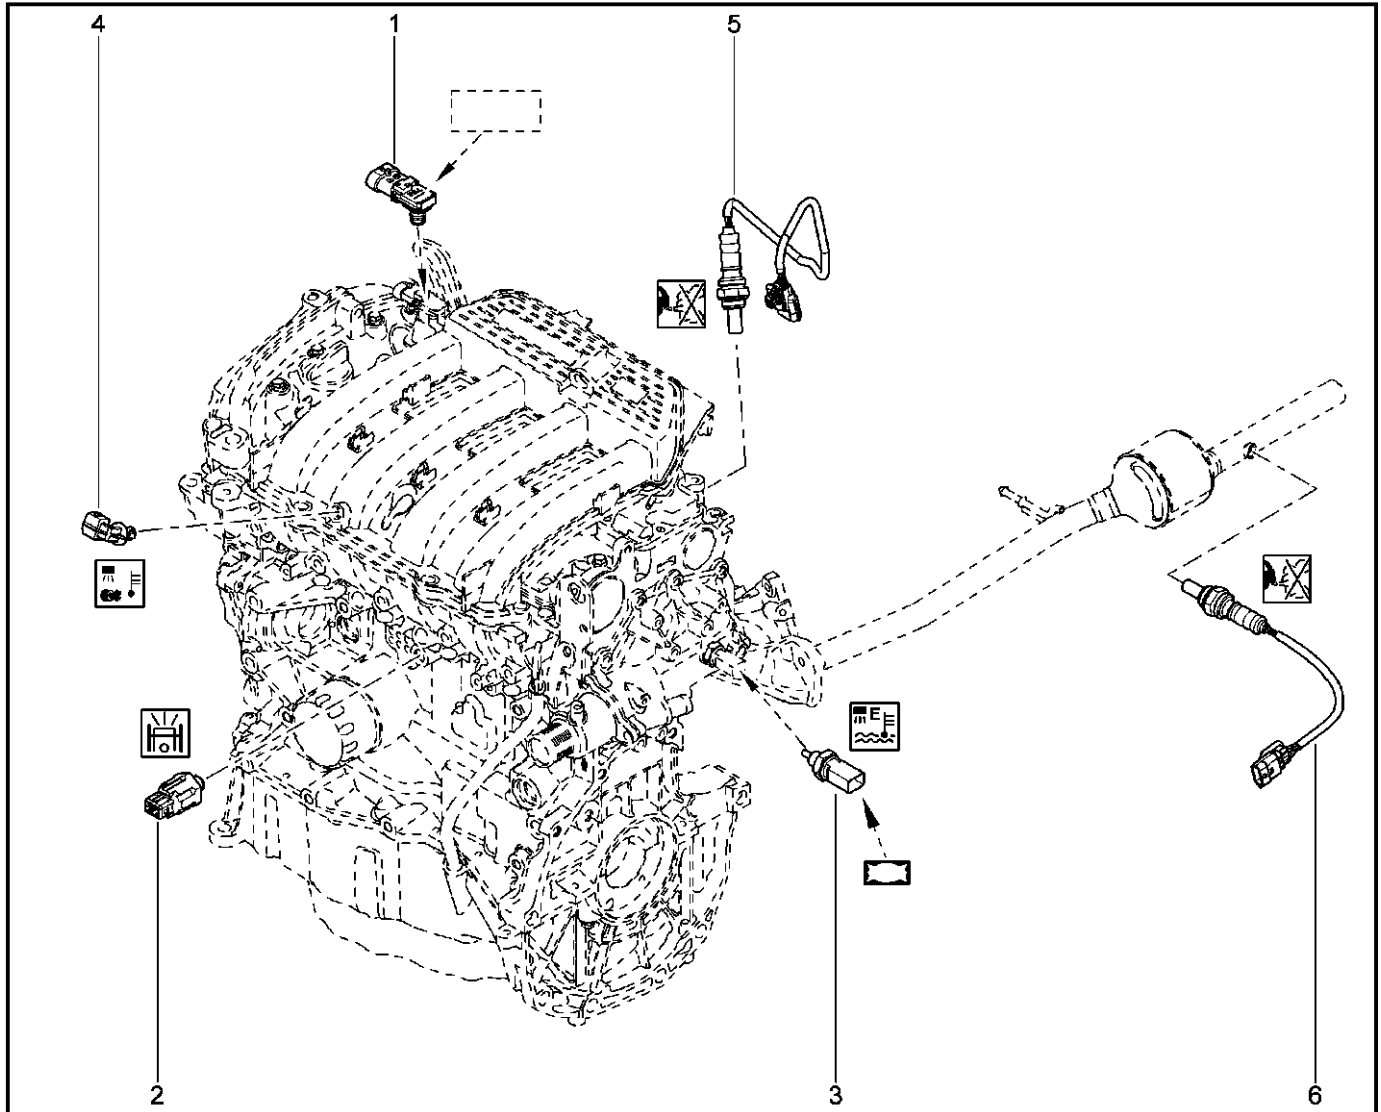

ДАТЧИК УПРАВЛЕНИЯ ДВИГАТЕЛЕМ

175010

KS015-41		KSOY5-42		RS015-41		RSOY5-42		FS015-40		FS015-41	
№ поз.	№ извещ. об изм	Дата выпуска изв	Вкл. в з/ч	Номер детали	Вари ант	Применяемость	Кол.	Наименование			
1			+	8200719629			1	Датчик давления всасываемого воздуха			
2			+	8200680689			1	Датчик детонации			
3			+	8200561449			1	Датчик температуры охлаждающей жидкости			
4			+	7700101451			1	Датчик температуры впускного воздуха			
5			+	8201071311			1	Датчик кослорода			
6			+	6001549061			1	Датчик кислорода