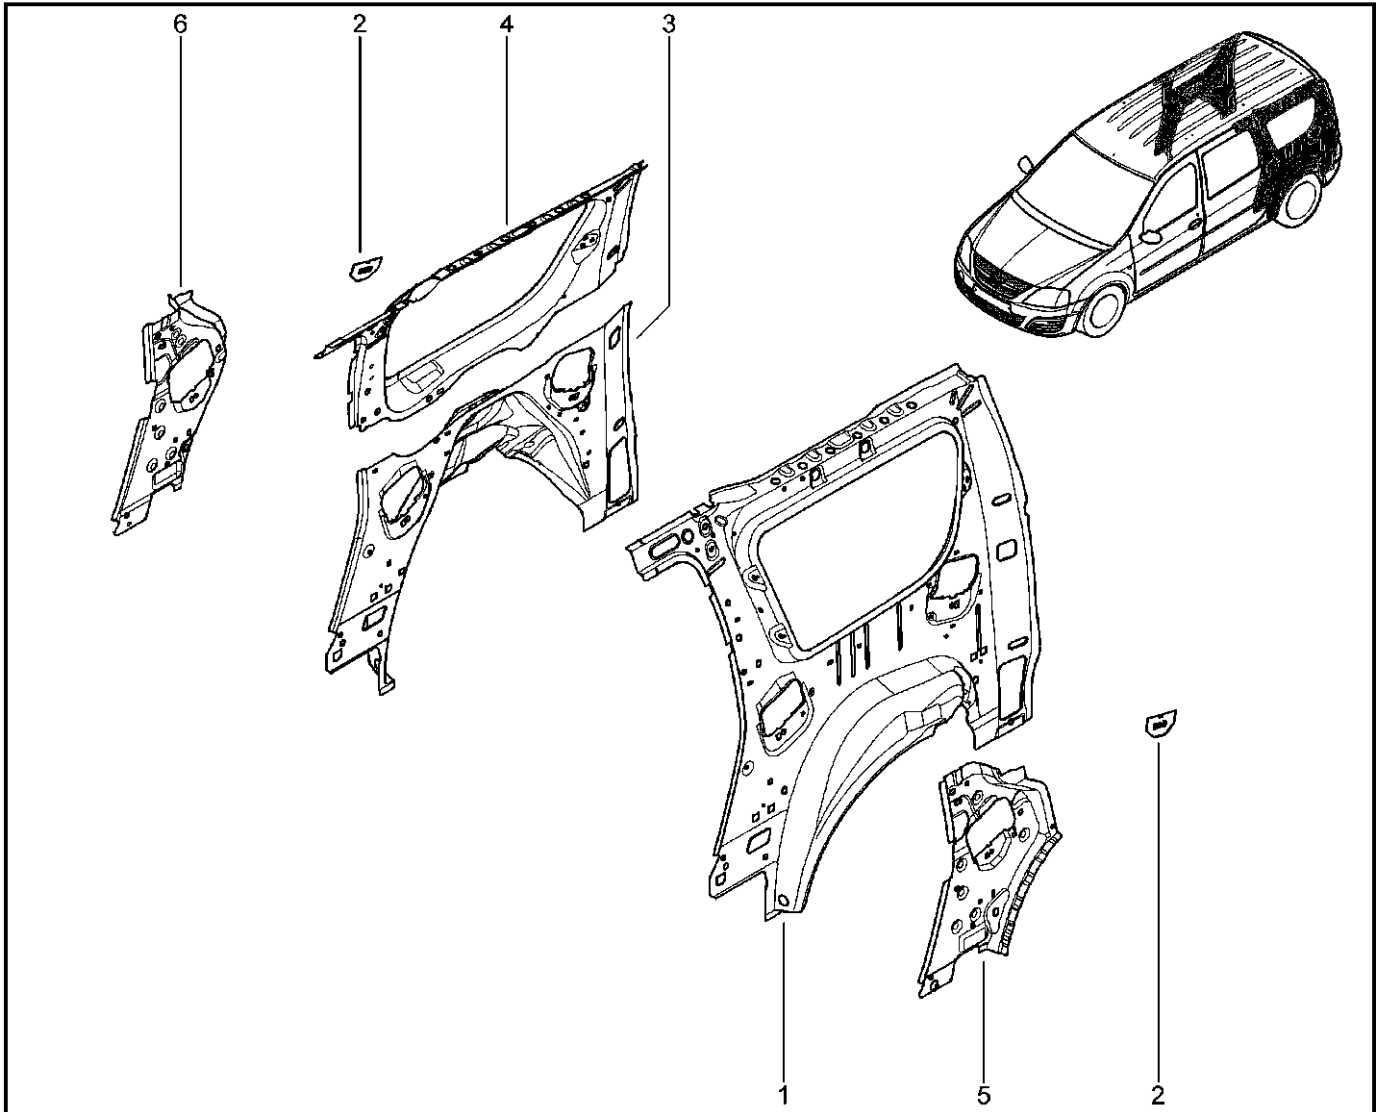

КАРКАС БОКОВИНЫ ВНЕШНИЙ

440110

KS015-41		KSOY5-42		RS015-41		RSOY5-42		FS015-40		FS015-41	
№ поз.	№ извещ. об изм	Дата выпуска изв	Вкл. в з/ч	Номер детали	Вариант	Применяемость	Кол.	Наименование			
1			+	6001548827			1	Наружная задняя колесная арка, левая			
1			+	6001548850			1	Наружная задняя колесная арка, левая			
2			+	6001548825			1	Усилитель 3-го ряда сидений			
3			+	6001548829			1	Наружная задняя колесная арка, правая			
4			+	6001548828			1	Наружная задняя колесная арка, правая			
4			+	6001548851			1	Наружная задняя колесная арка, правая			
5			+	6001548852			1	Усилитель нижний – левая задняя стойка			
6			+	6001548853			1	Усилитель нижний – правая задняя стойка