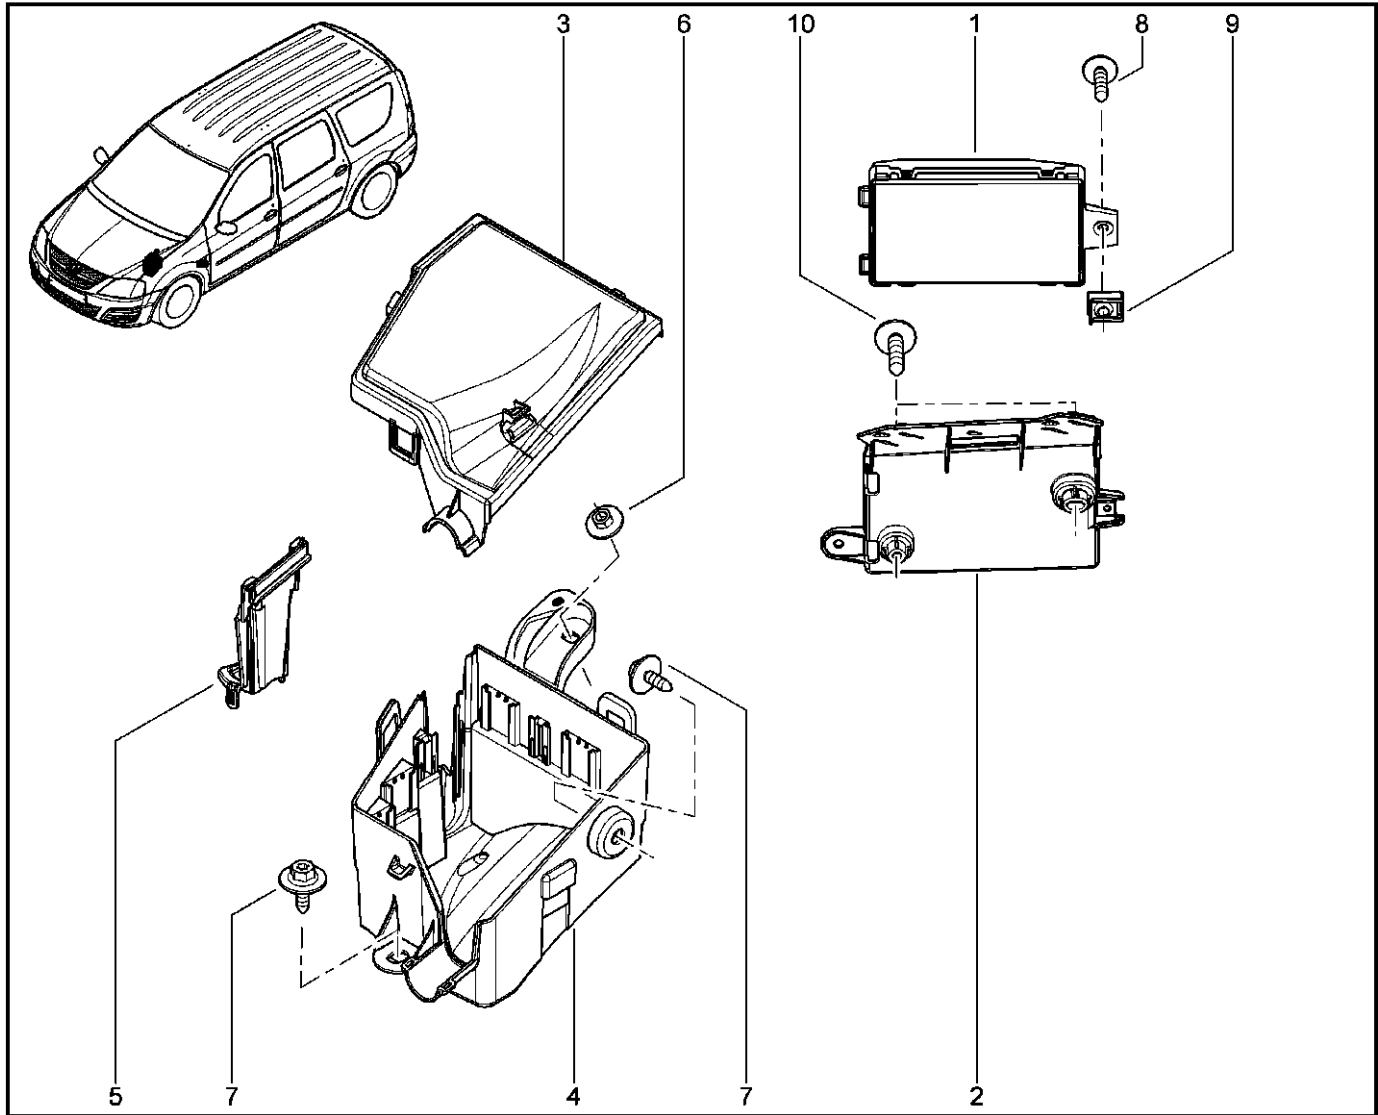

KS015-41		KSOY5-42		RS015-41		RSOY5-42		FS015-40		FS015-41	
№ поз.	№ извещ. об изм	Дата выпуска изв	Вкл. в з/ч	Номер детали	Вариант	Применяемость	Кол.	Наименование			
1			+	8201068829			1	Центральный электронный коммутационный блок в салоне			
2			+	8200781882			1	Кронштейн блока управления комфортом			
3			+	243822641R			1	Крышка монтажного блока моторного отсека			
4			+	243800196R			1	Основание монтажного блока моторного отсека			
5			+	243507049R			1	Замок монтажного блока моторного отсека			
6			+	7703033181			1	Гайка шестигранная с шайбой			
7			+	7703602206			1	Болт шестигранный с буртиком			
8			+	7703016547			1	Большой саморез с полукруглой головкой			
9			+	7703046143			1	Гайка пластинчатая (крепеж самореза)			
10			+	6001549924			1	Винт			