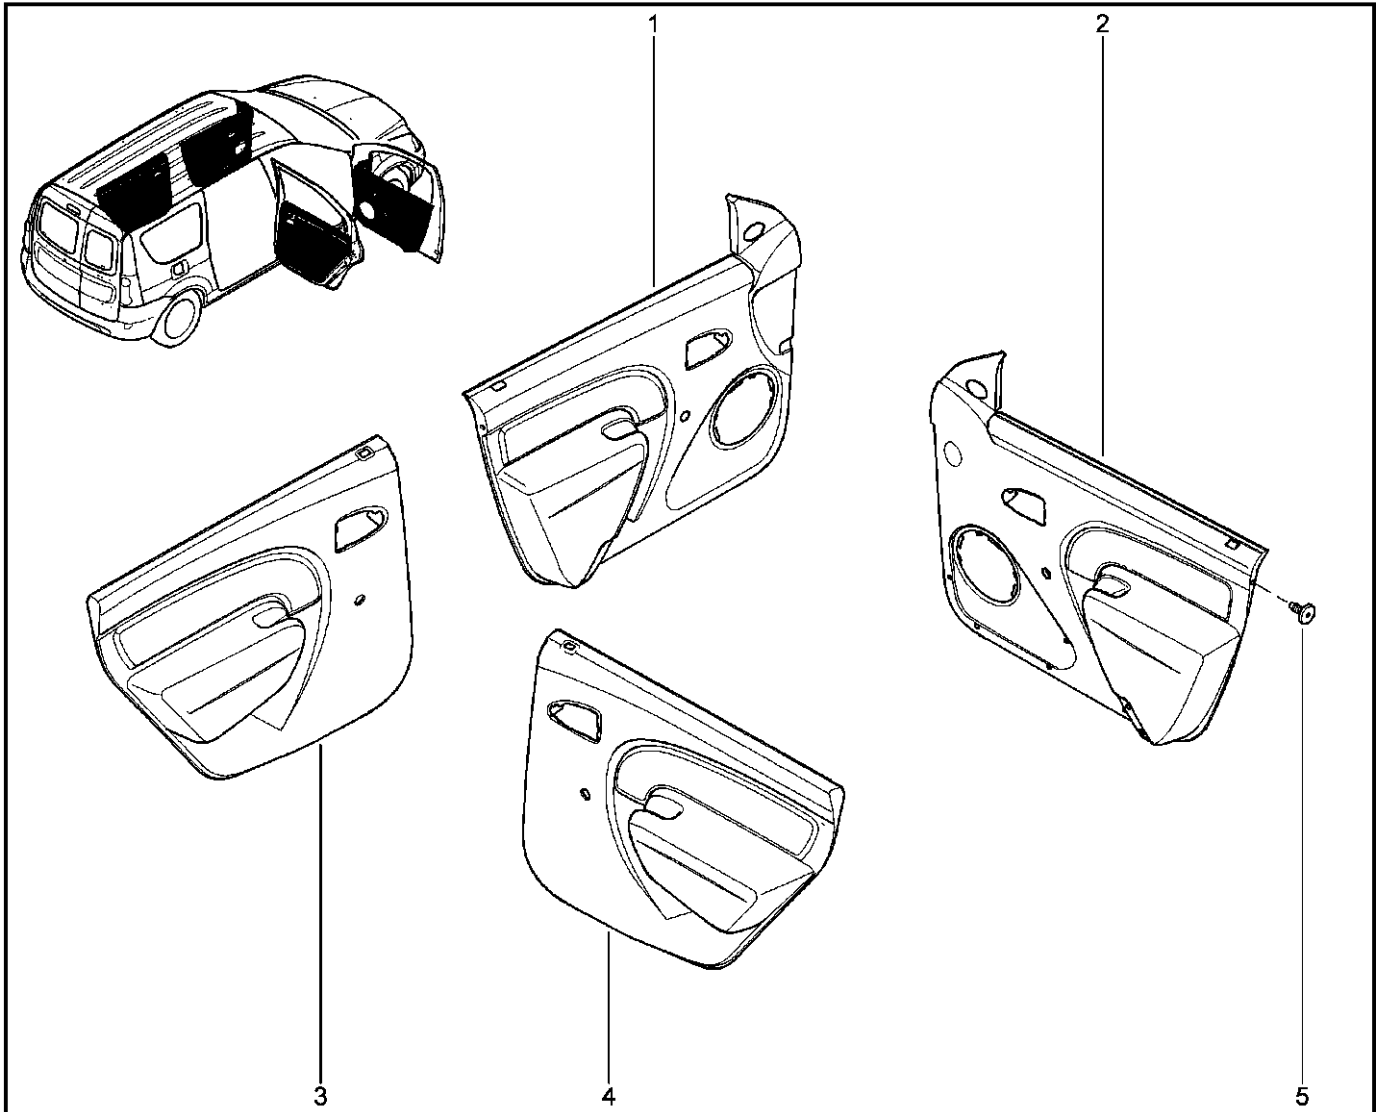

## ОБИВКА ДВЕРЕЙ

720110

KS015-41		KSOY5-42		RS015-41		RSOY5-42		FS015-40		FS015-41	
№ поз.	№ извещ. об изм	Дата выпуска изв	Вкл. в з/ч	Номер детали	Вариант	Применяемость	Кол.	Наименование			
1			+	6001551037		наружные зеркала с мех. регул. изнутри салона	1	Обивка панели двери передней левой			
2			+	6001551038			1	Обивка панели двери передней правой			
3			+	6001551257		мех. стеклоподъемники задних дверей	1	Обивка панели двери задней левой			
4			+	6001551258			1	Обивка панели двери задней правой			
5			+	7703016574			1	Большой саморез с полукруглой головкой			