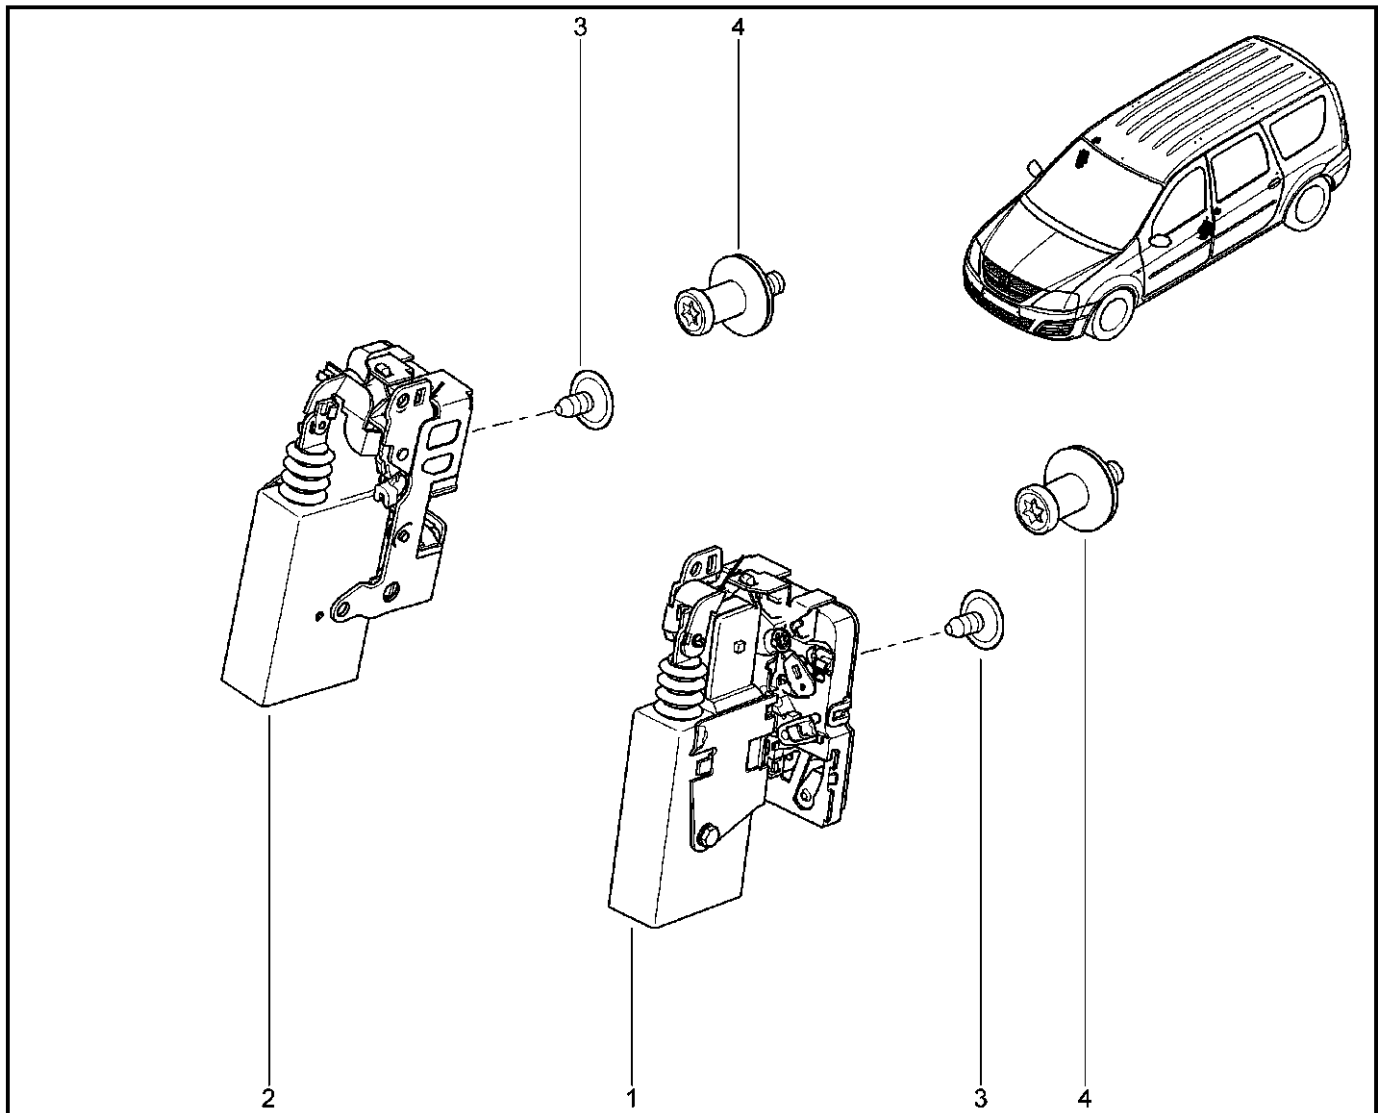

ЗАМКИ ПЕРЕДНИХ ДВЕРЕЙ

501010

KS015-41		KSOY5-42		RS015-41		RSOY5-42		FS015-40		FS015-41	
№ поз.	№ извещ. об изм	Дата выпуска изв	Вкл. в з/ч	Номер детали	Вари ант	Применяемость	Кол.	Наименование			
1			+	8200928459			1	Замок двери ПЛ			
1			+	8200928468			1	Замок двери ПЛ, с электроприводом			
2			+	8200928491			1	Замок двери ПП, с электроприводом			
3			+	7703006229			1	Винт с цилиндрической головкой и сферой			
4			+	825700416R			1	Фиксатор замка боковой двери