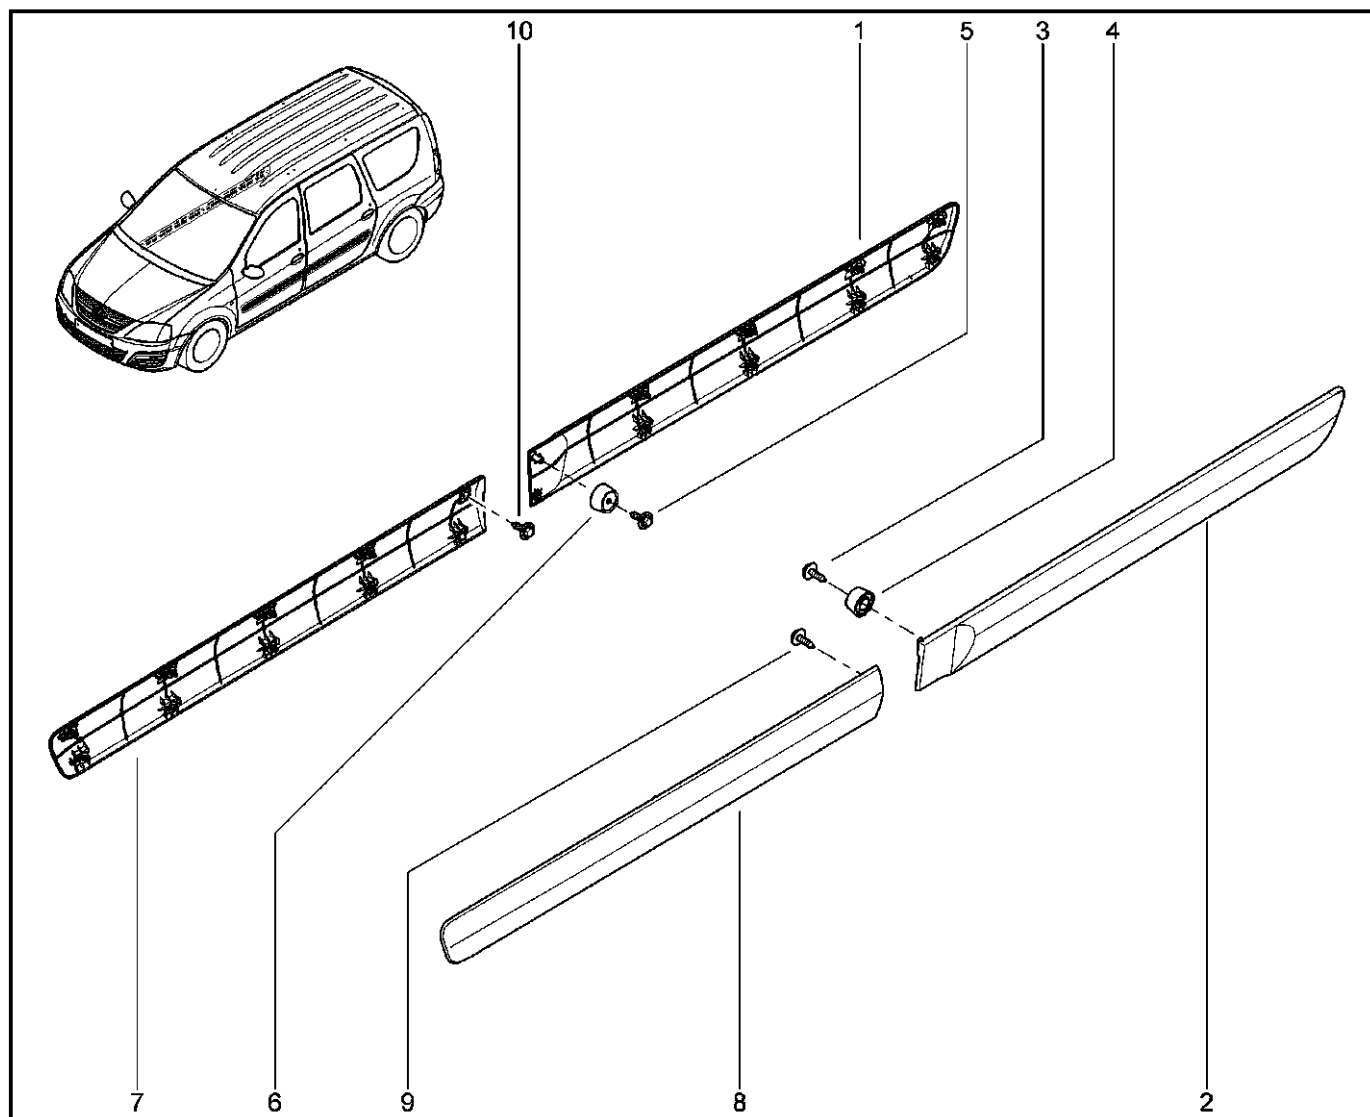

**МОЛДИНГИ ДВЕРЕЙ**

**552010**

		<b>KS015-41</b>	<b>KSOY5-42</b>	<b>RS015-41</b>	<b>RSOY5-42</b>	<b>FS015-40</b>	<b>FS015-41</b>		
<b>№ поз.</b>	<b>№ извещ. об изм</b>	<b>Дата выпуска изв</b>	<b>Вкл. в з/ч</b>	<b>Номер детали</b>	<b>Вариант</b>	<b>Применяемость</b>	<b>Кол.</b>	<b>Наименование</b>	
1			+	6001549296			1	Молдинг двери ЗЛ	
2			+	6001549297			1	Молдинг двери ЗЛ	
3			+	7703017031			1	Винт 5x16	
4			+	6001547989			1	Втулка пластмассовая	
5			+	7703017031			1	Винт 5x16	
6			+	6001547989			1	Втулка пластмассовая	
7			+	6001549299			1	Молдинг двери ПП	
8			+	6001549298			1	Молдинг двери ПЛ	
9			+	7703017031			1	Винт 5x16	
10			+	7703017031			1	Винт 5x16	