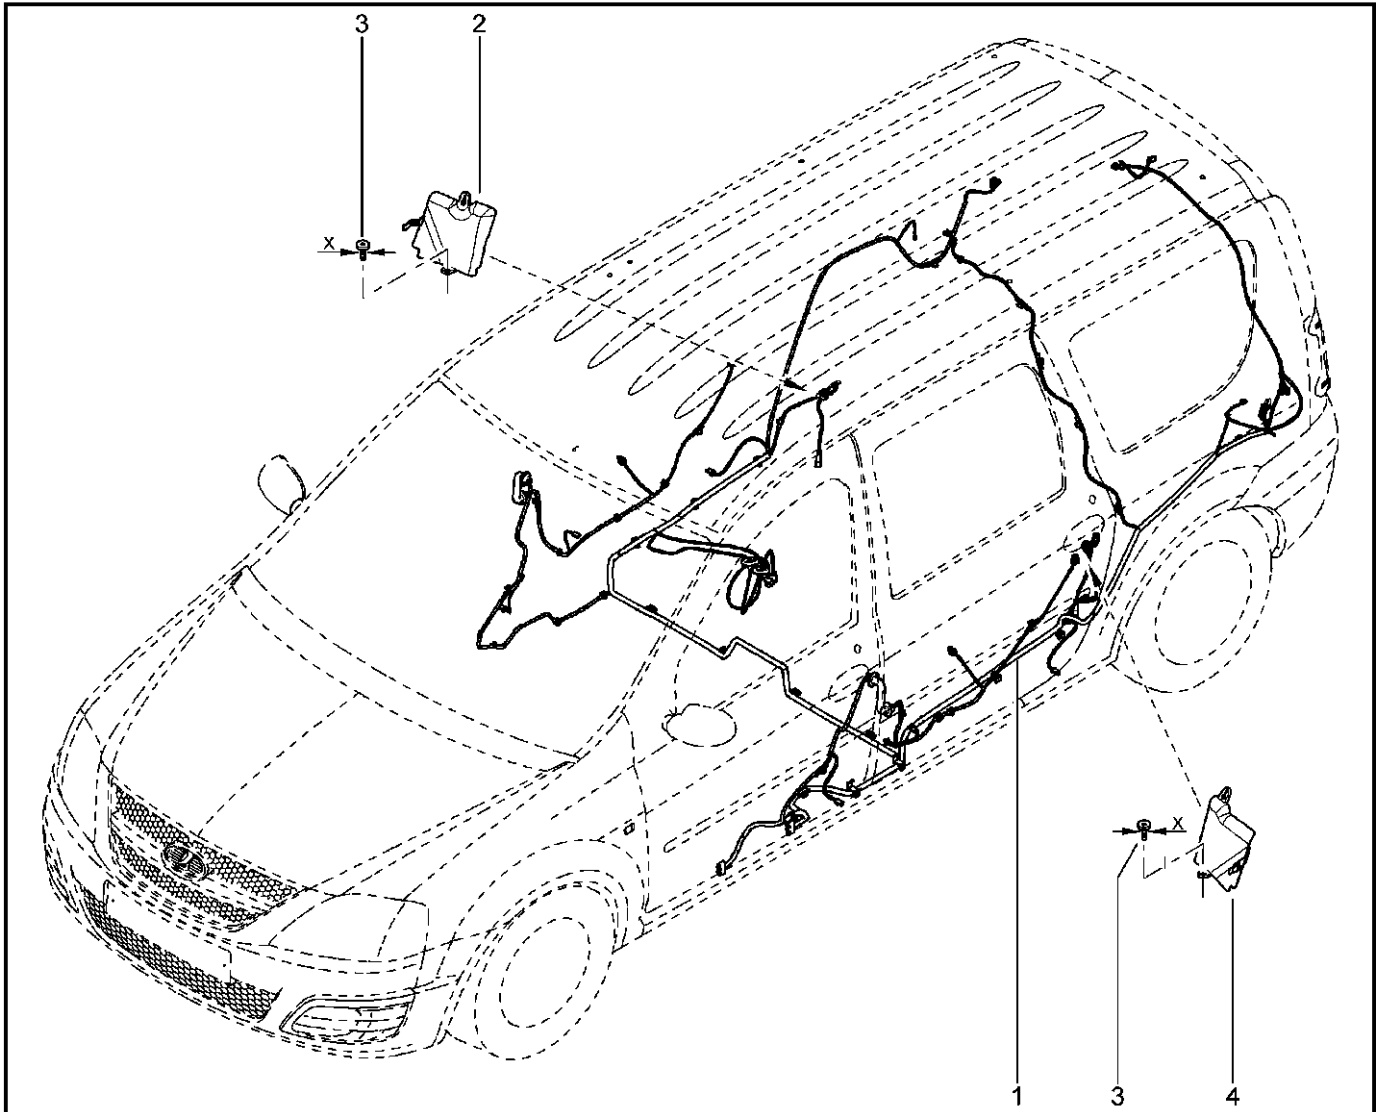

ЖГУТЫ ПРОВОДОВ САЛОНА

885011

				KS015-41	KSOY5-42	RS015-41	RSOY5-42	FS015-40	FS015-41
№ поз.	№ извещ. об изм	Дата выпуска изв	Вкл. в з/ч	Номер детали	Вариант	Применяемость	Кол.	Наименование	
1			+	241632021R			1	Жгут проводов задний	
1			+	241635862R			1	Жгут проводов задний	
1			+	241636738R			1	Жгут проводов задний	
1			+	241637467R			1	Жгут проводов задний	
2			+	8200476756		с АБС	1	Защита жгута проводов к датчику АБС внутренняя правая	
3			+	7703008162		с АБС	1	Большой болт с полукруглой головкой	
4			+	8200575699		с АБС	1	Защита жгута проводов к датчику АБС внутренняя левая