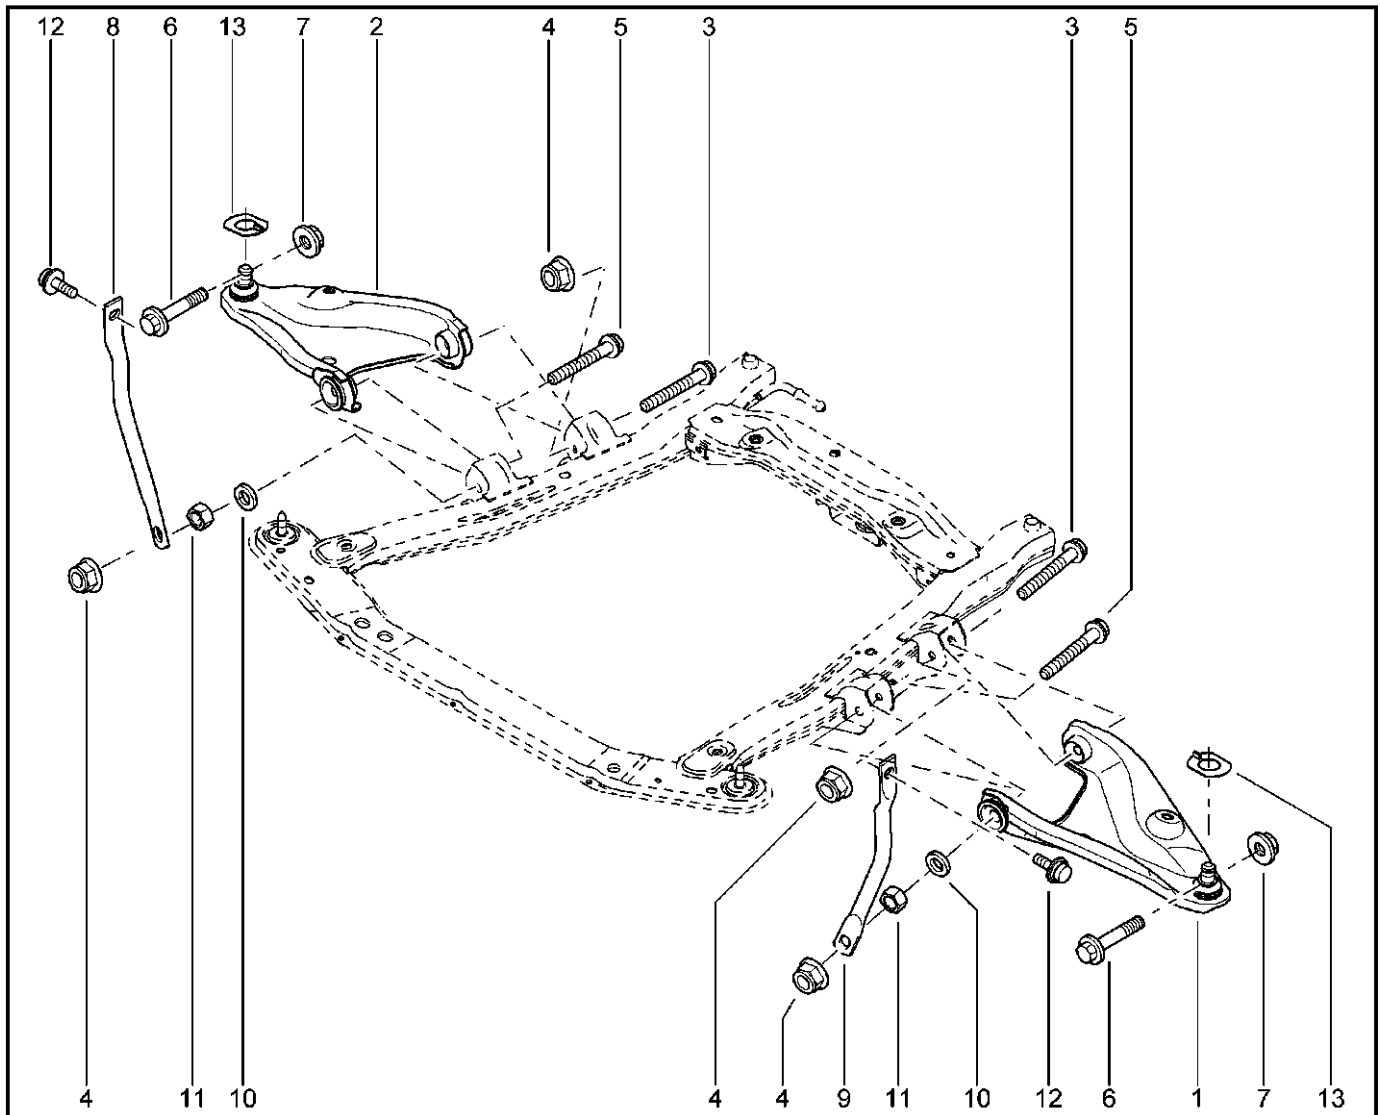

РЫЧАГИ ПЕРЕДНЕЙ ПОДВЕСКИ

310210

KS015-41		KSOY5-42		RS015-41		RSOY5-42		FS015-40		FS015-41	
№ поз.	№ извещ. об изм.	Дата выпуска изв.	Вкл. в з/ч	Номер детали	Вариант	Применяемость	Кол.	Наименование			
1			+	545011362R			1	Рычаг передней подвески в сборе, левый			
2			+	545004269R			1	Рычаг передней подвески в сборе, правый			
3			+	7703102041			1	Болт шестигранный с буртиком			
4			+	7703034248			1	Шестигранная гайка самоконтрящаяся с буртиком			
5			+	7703102041			1	Болт шестигранный с буртиком М			
6			+	7703002735			1	Болт шестигранный с буртиком М			
7			+	7703034221			1	Шестигранная гайка самоконтрящаяся с буртиком			
8			+	6001547892			1	Растяжка передней подвески правая			
9			+	6001547891			1	Растяжка передней подвески левая			
10			+	7703032158			1	Шайба плоская 12x22			
11			+	7703602211			1	Гайка шестигранная М12х1,75 1			
12			+	7703602211			1	Болт шестигранный с буртиком			
13			+	7700757688			1	Упорная шайба