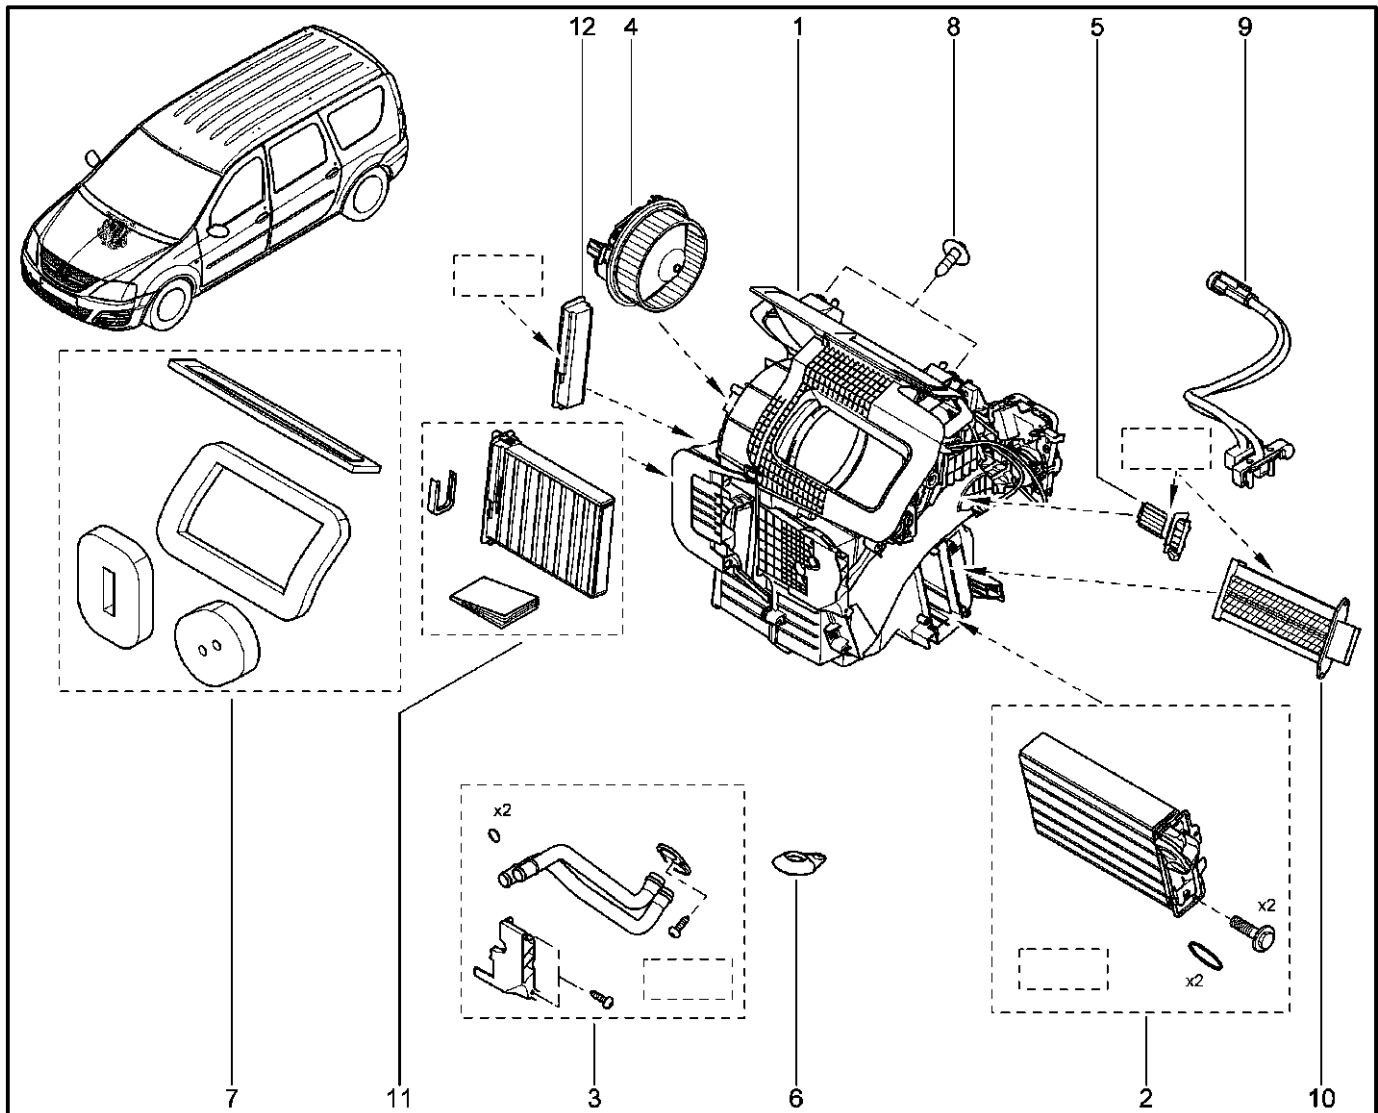

ОТОПИТЕЛЬ

602011

				KS015-41	KSOY5-42	RS015-41	RSOY5-42	FS015-40	FS015-41
№ поз.	№ извещ. об изм	Дата выпуска изв	Вкл. в з/ч	Номер детали	Вариант	Применяемость	Кол.	Наименование	
10			+	7701060006			1	Нагревательный элемент	
11			+	272772835R		без кондиционера	1	Воздушный фильтр салона	
12			+	8201088743			1	Заглушка фильтра