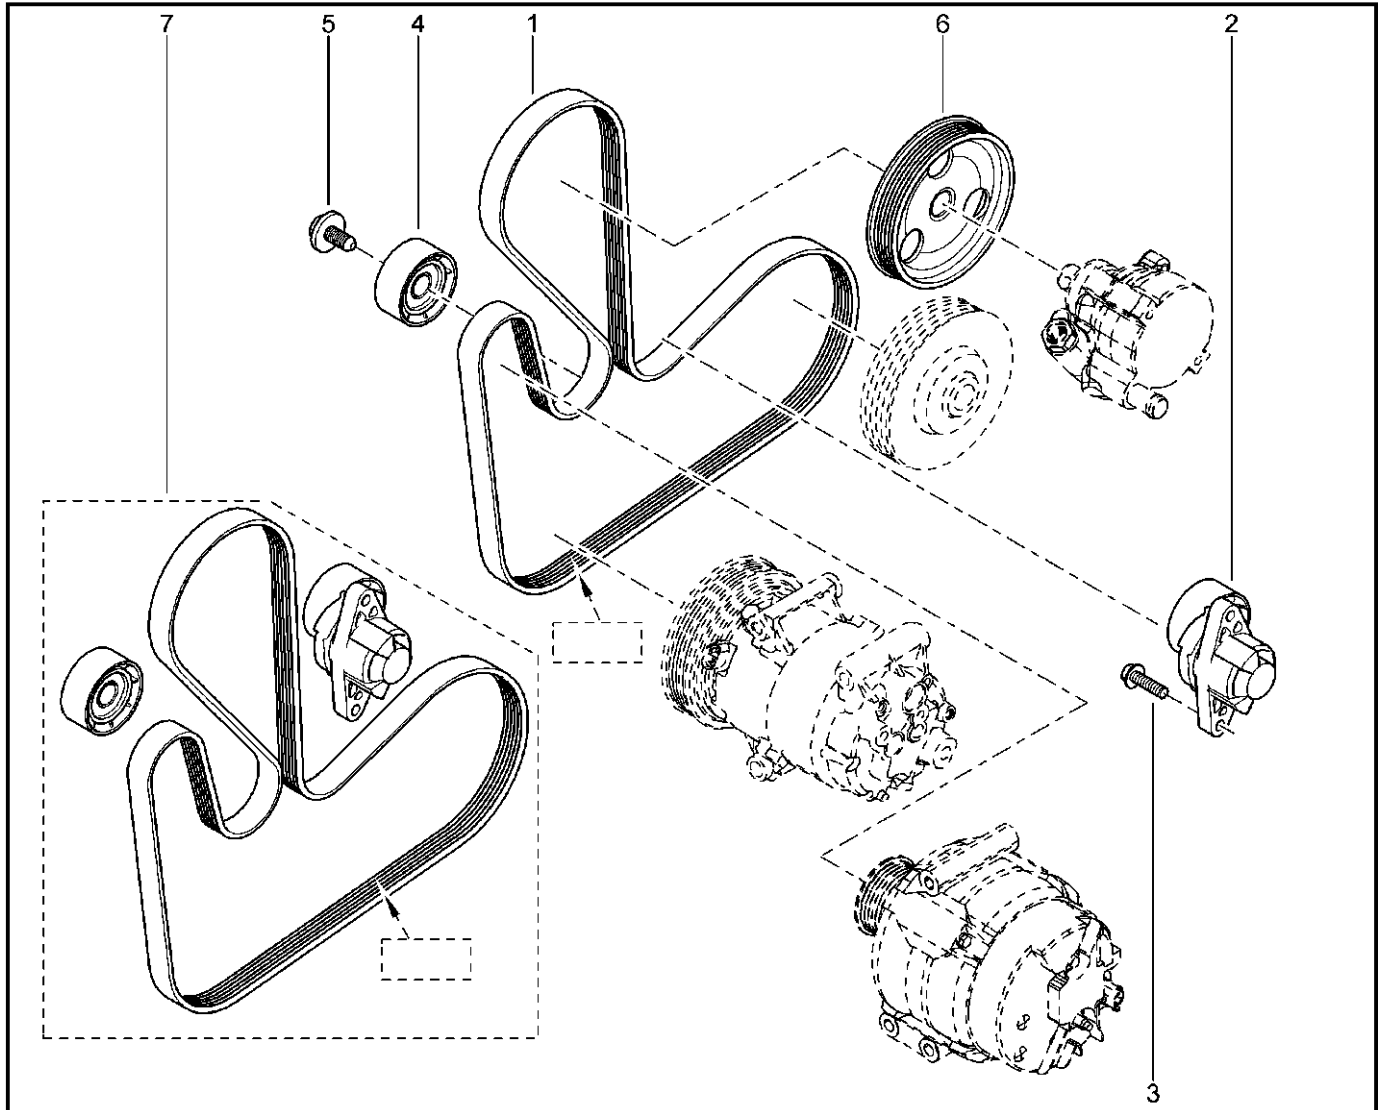

ПРИВОД НАВЕСНОГО ОБОРУДОВАНИЯ [8 КЛ]

156116

KS015-41		KSOY5-42		RS015-41		RSOY5-42		FS015-40		FS015-41	
№ поз.	№ извещ. об изм	Дата выпуска изв	Вкл. в з/ч	Номер детали	Вари ант	Применяемость	Кол.	Наименование			
1			+	117206842R		с ГУР с кондиционером	1	Ребристый ремень			
2			+	8200933753		с ГУР с кондиционером	1	Натяжитель автоматический ремня привода вспомогательных агрегатов			
3			+	7703002949		с ГУР с кондиционером	1	Болт шестигранный с буртиком			
4			+	119233042R		с ГУР с кондиционером	1	Опорный ролик ремня привода вспомогательных агрегатов			
5			+	7703101490			1	Болт М8х125			
6			+	8200246248		с ГУР	1	Шкив насоса гуру			
7			+	117206746R		с ГУР с кондиционером	1	Ребристый ремень