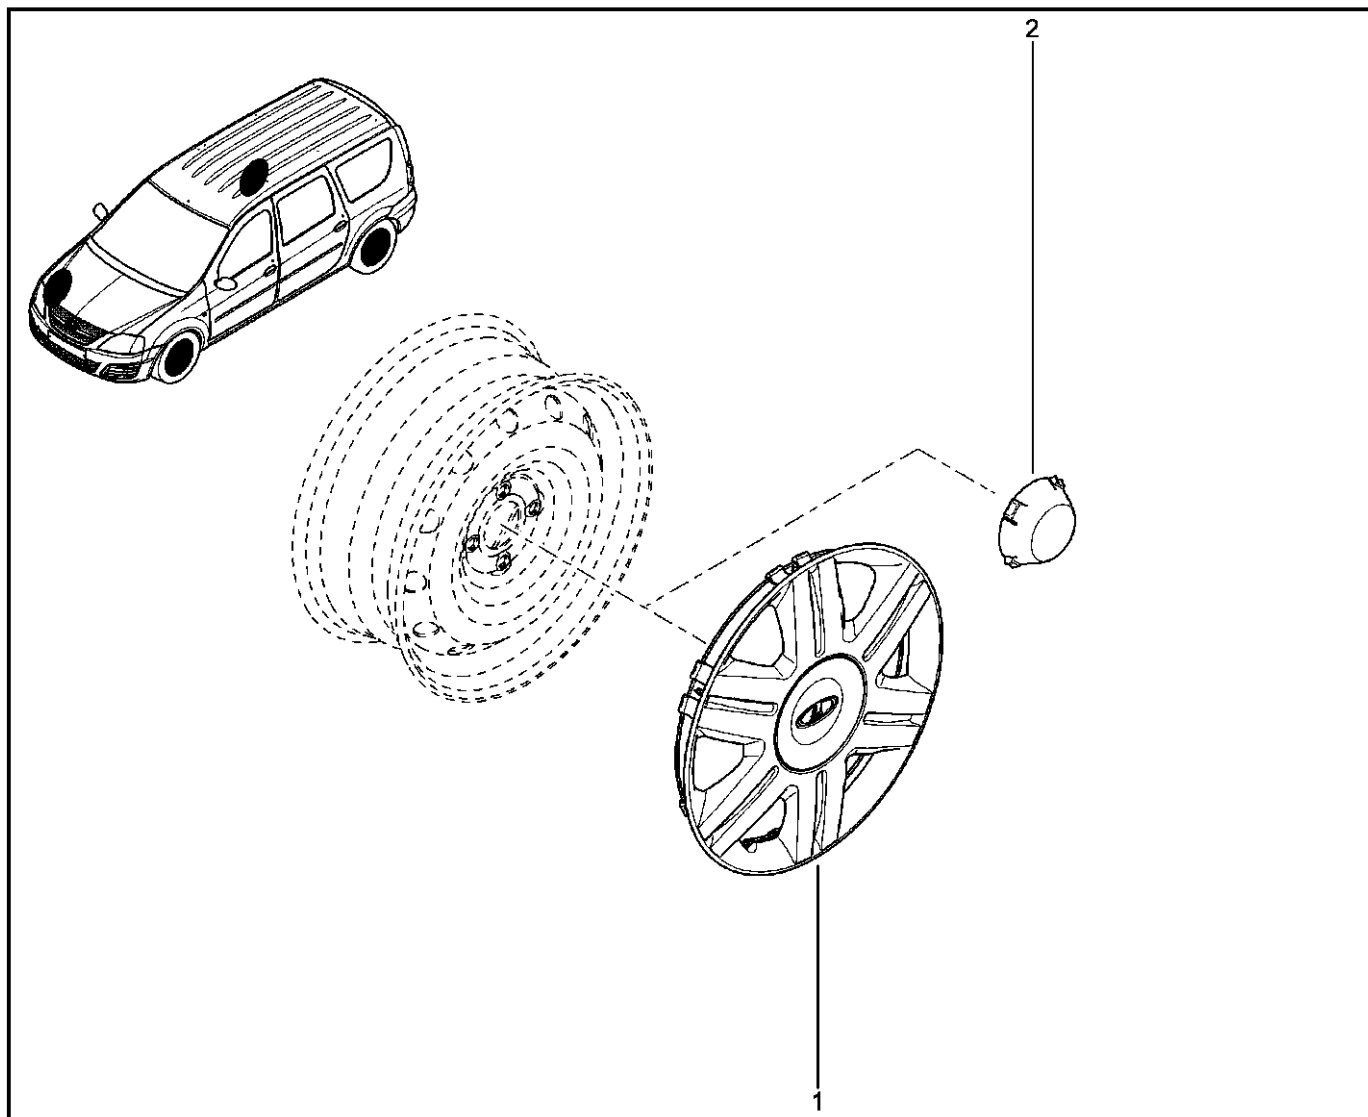

КОЛПАК

350511

		KS015-41		KSOY5-42		RS015-41		RSOY5-42		FS015-40		FS015-41	
№ поз.	№ извещ. об изм	Дата выпуска изв	Вкл. в з/ч	Номер детали	Вариант	Применяемость	Кол.	Наименование					
1			+	8450000272			1	Колпак колеса					
2			+	7700302762			1	Колпак колеса