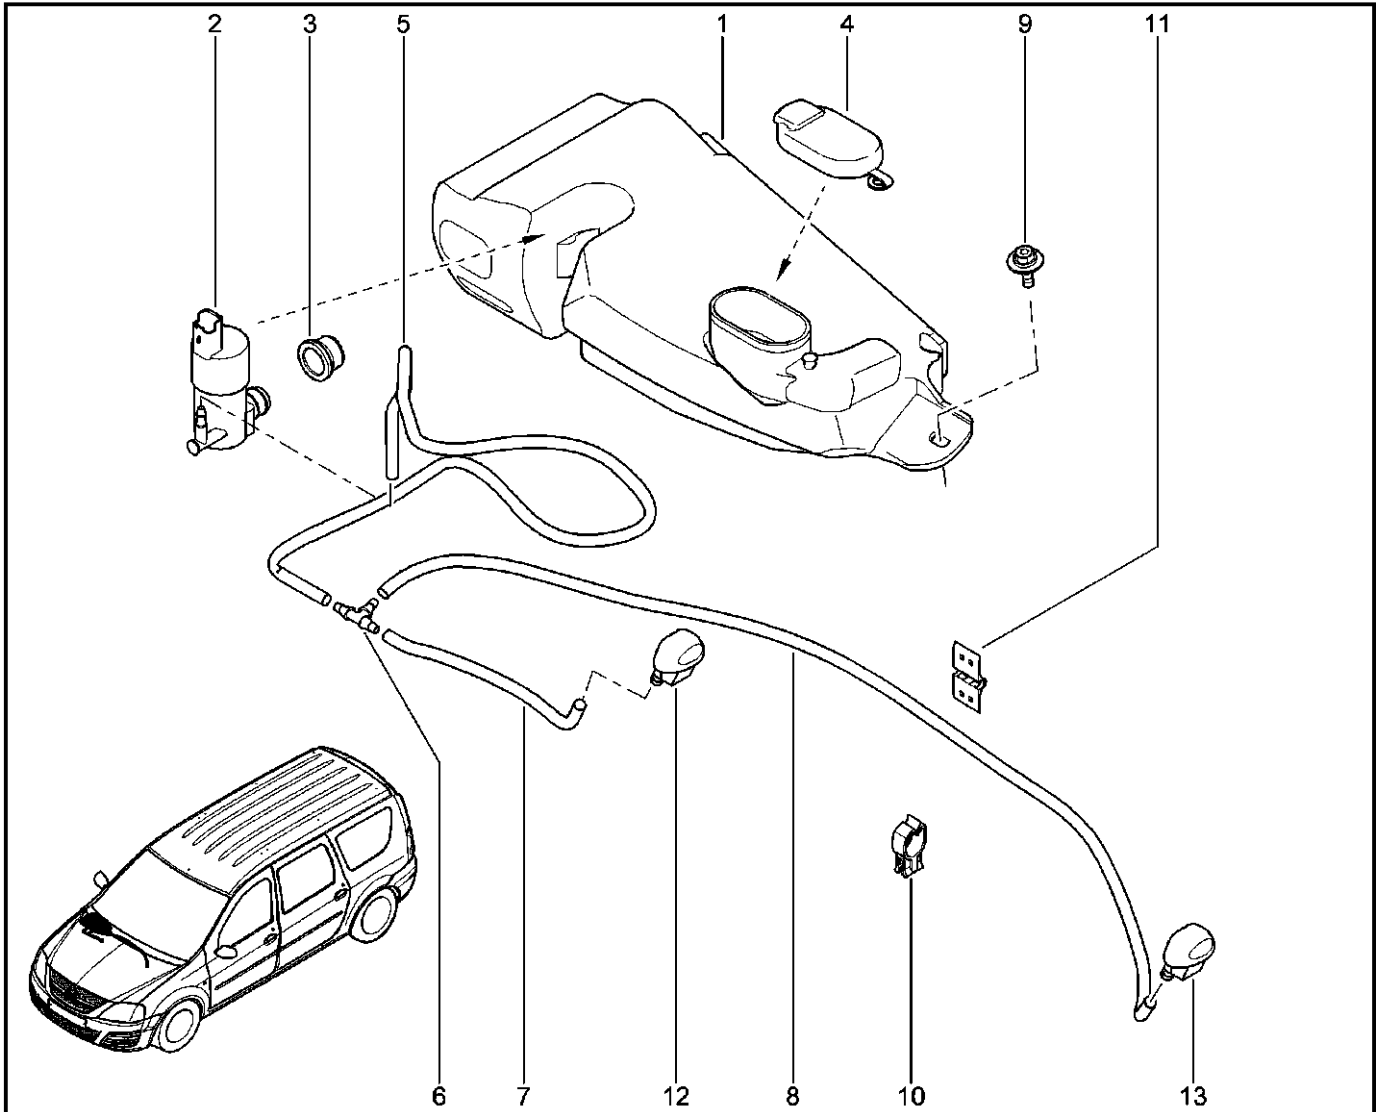

ОМЫВАТЕЛЬ ПЕРЕДНИХ СТЕКОЛ

860110

KS015-41		KSOY5-42		RS015-41		RSOY5-42		FS015-40		FS015-41	
№ поз.	№ извещ. об изм	Дата выпуска изв	Вкл. в з/ч	Номер детали	Вари ант	Применяемость	Кол.	Наименование			
1			+	289106288R			1	Бачок омывателя ветрового стекла			
2			+	6001549443		без стекло-очистителем стекла двери задка	1	Насос омывателя в ветрового стекла			
3			+	289210810R			1	Насос омывателя стекла			
4			+	6001548742			1	Крыша бачка омывателя стекла			
5			+	6001549123			1	Трубка омывателя стекла			
6			+	6001549124			1	Соединитель трубок стеклоомывателя			
7			+	6001548743			1	Трубка омывателя стекла			
8			+	6001549125			1	Трубка омывателя ветрового стекла			
9			+	7703602209			1	Болт шестигранный с буртиком			
10			+	7703179035			1	Скоба крепления трубки одноместная			
11			+	8200176733			1	Скоба крепления трубки			
12			+	7700846446			1	Жиклер омывателя ветрового стекла			
13			+	7700846446			1	Жиклер омывателя ветрового стекла