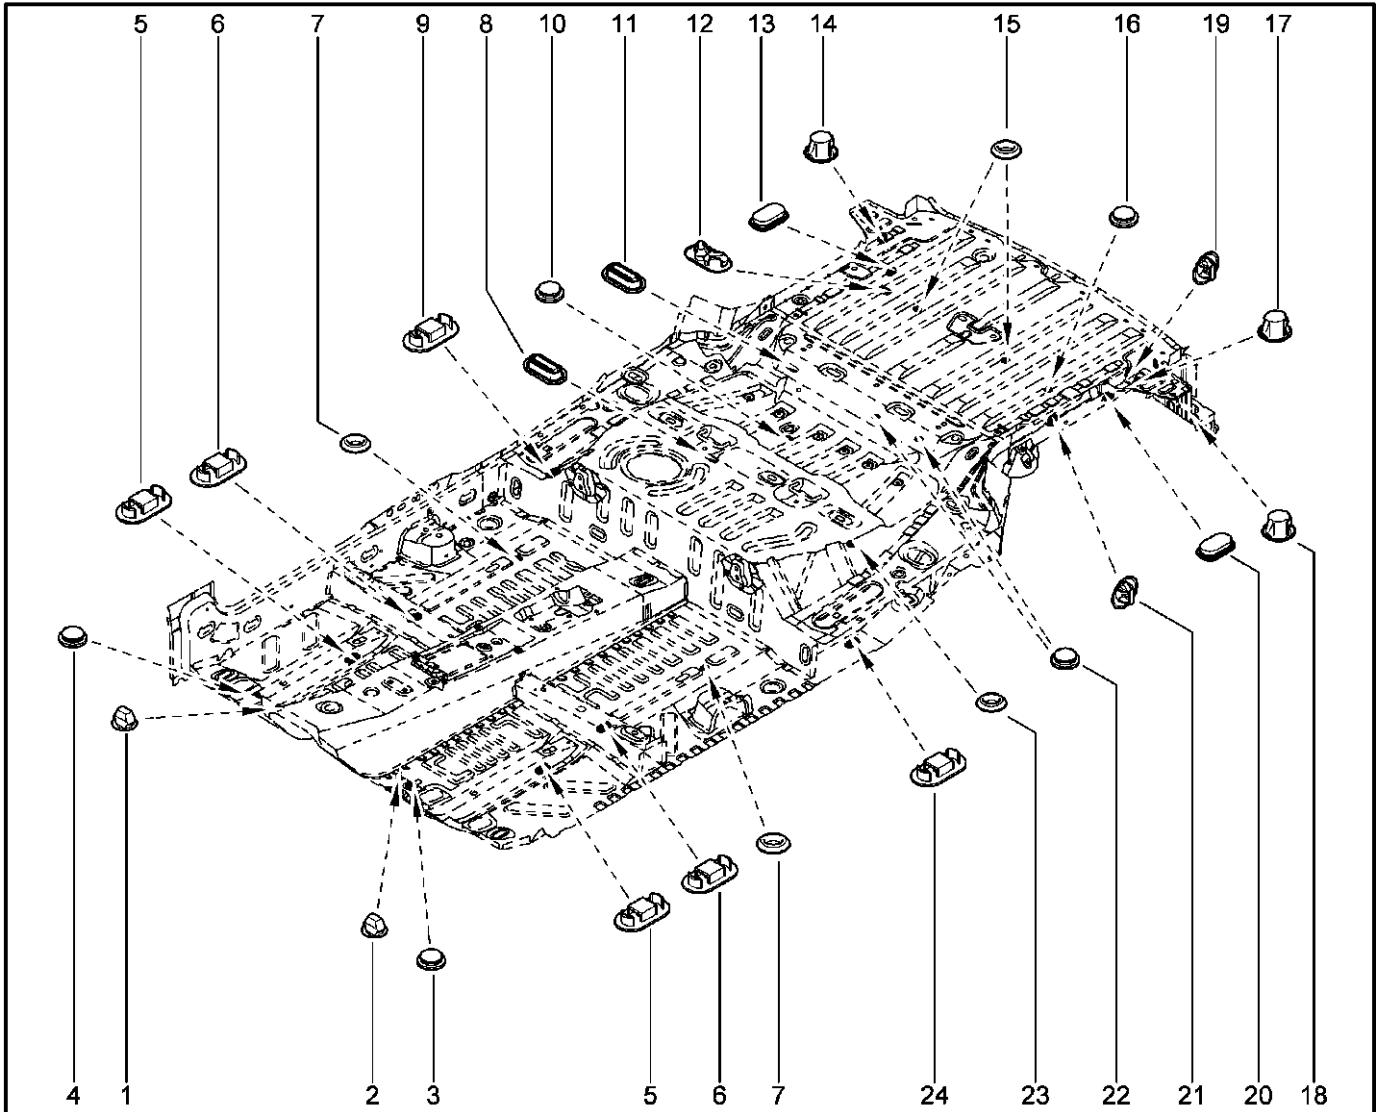

ЗАГЛУШКИ

640130

KS015-41		KSOY5-42		RS015-41		RSOY5-42		FS015-40		FS015-41	
№ поз.	№ извещ. об изм	Дата выпуска изв	Вкл. в з/ч	Номер детали	Вариант	Применяемость	Кол.	Наименование			
1			+	7703074616			1	Заглушка 16,2x32,2			
2			+	7703074616			1	Заглушка 16,2x32,2			
3			+	7703074647			1	Заглушка дренажная 20,5			
4			+	7703074647			1	Заглушка дренажная 20,5			
5			+	6001547068			1	Заглушка 20x50			
6			+	6001547068			1	Заглушка 20x50			
7			+	7703074604			1	Заглушка Ø20,5			
8			+	7703074610			1	Заглушка 20x50			
9			+	6001547068			1	Заглушка 20x50			
10			+	7703074647			1	Заглушка дренажная 20,5			
11			+	7703074610			1	Заглушка 20x50			
12			+	6001547068			1	Заглушка 20x50			
13			+	7703074611			1	Заглушка 16,2x32,2			
14			+	7703074607			1	Заглушка Ø16			
15			+	7703074604			1	Заглушка Ø20,5