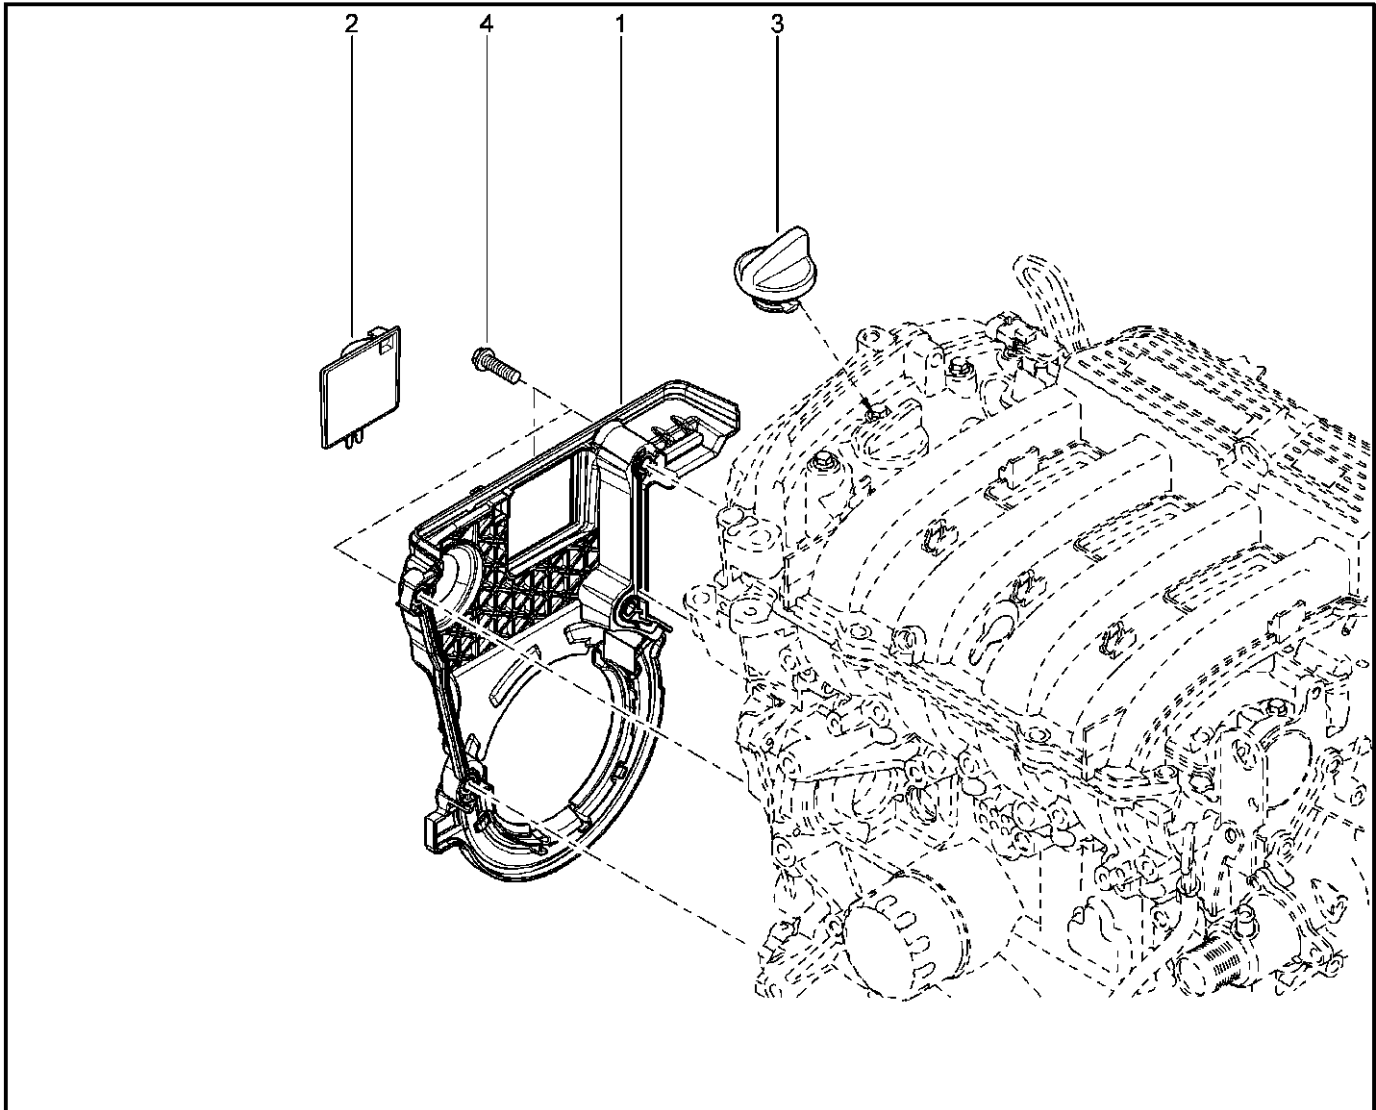

КРЫШКА ГРМ [16 КЛ]

113010

KS015-42 RSOY5-42

№ поз.	№ извещ. об изм	Дата выпуска изв	Вкл. в з/ч	Номер детали	Вариант	Применяемость	Кол.	Наименование
1			+	135000849R			1	Крышка ГРМ
2			+	8200404084			1	Заглушка
3			+	8200062947			1	Пробка маслозаливной горловины в сборе
4			+	7703002838			1	Болт шестигранный с буртиком М