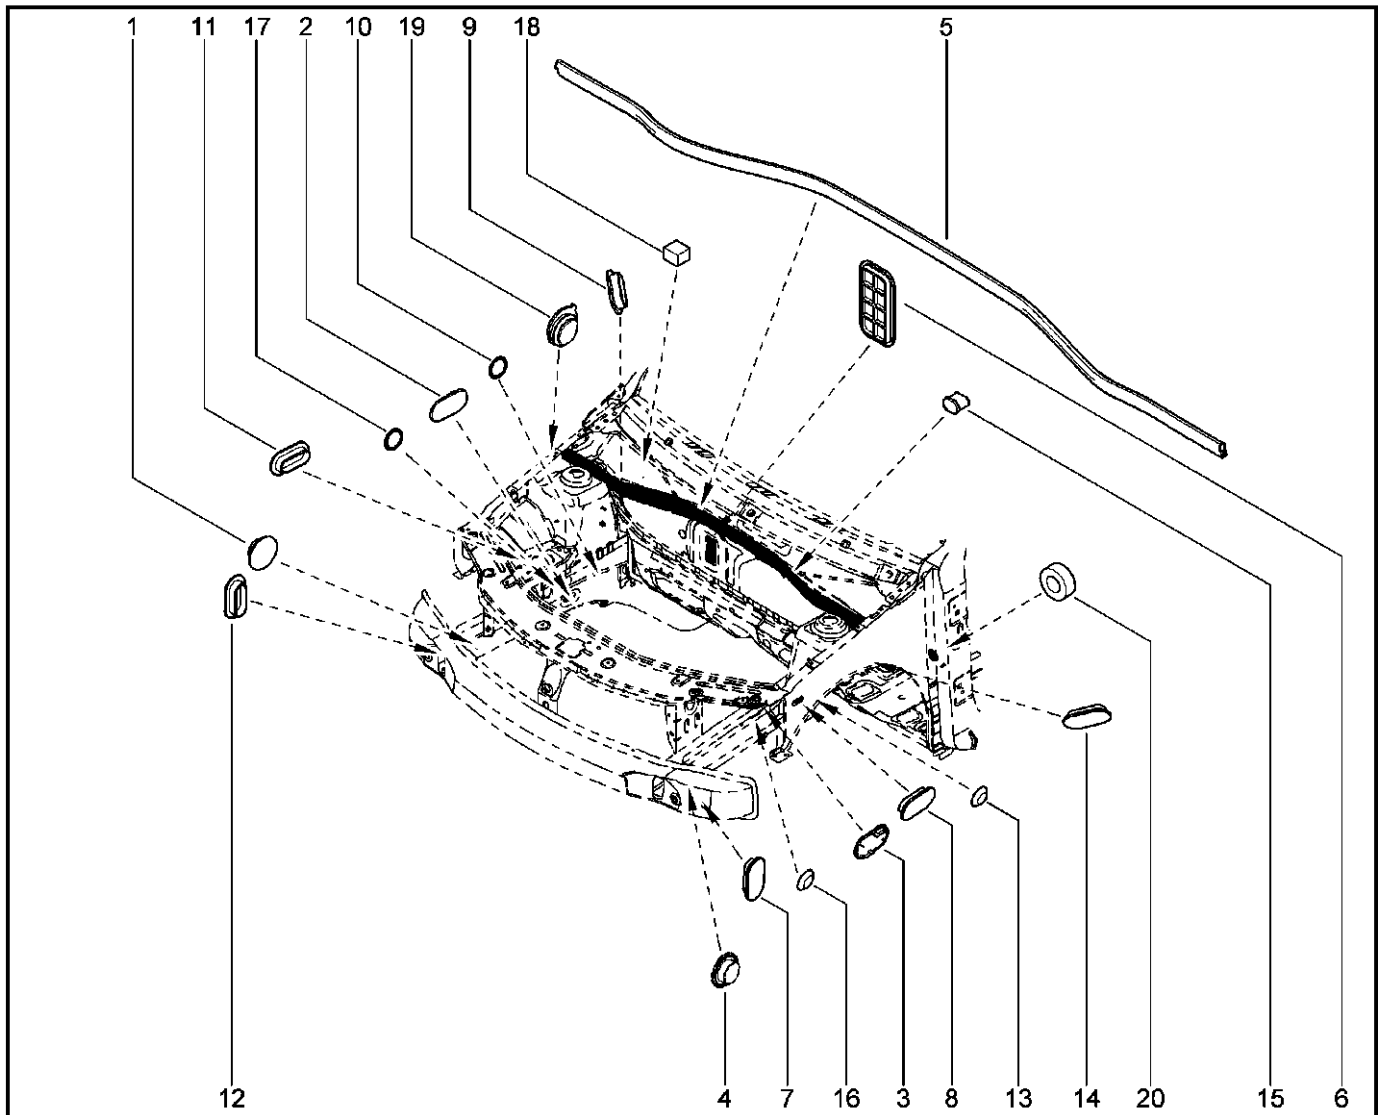

КУЗОВНЫЕ ПАНЕЛИ ПЕРЕДА КУЗОВА

640114

KS015-41		KSOY5-42		RS015-41		RSOY5-42		FS015-40		FS015-41	
№ поз.	№ извещ. об изм	Дата выпуска изв	Вкл. в з/ч	Номер детали	Вари ант	Применяемость	Кол.	Наименование			
1			+	7703074596			1	Термовая заглушка 30			
2			+	7703074601			1	Плавкая заглушка 20x50			
3			+	7703074601			1	Плавкая заглушка 20x50			
4			+	7703074596			1	Термовая заглушка 30			
5			+	6001547055			1	Уплотнитель поперечины отопителя			
6			+	679322728R			1	Заглушка на щитке передка			
7			+	7703074610			1	Заглушка 20x50			
8			+	7703074610			1	Заглушка 20x50			
9			+	7703074611			1	Заглушка 16,2x32,2			
10			+	7703074604			1	Заглушка Ø20,5			
11			+	7703074610			1	Заглушка 20x50			
12			+	7703074610			1	Заглушка 20x50			
13			+	7703074604			1	Заглушка Ø20,5			
14			+	7703074611			1	Заглушка 16,2x32,2			
15			+	7703074616			1	Заглушка 16,2x12,2