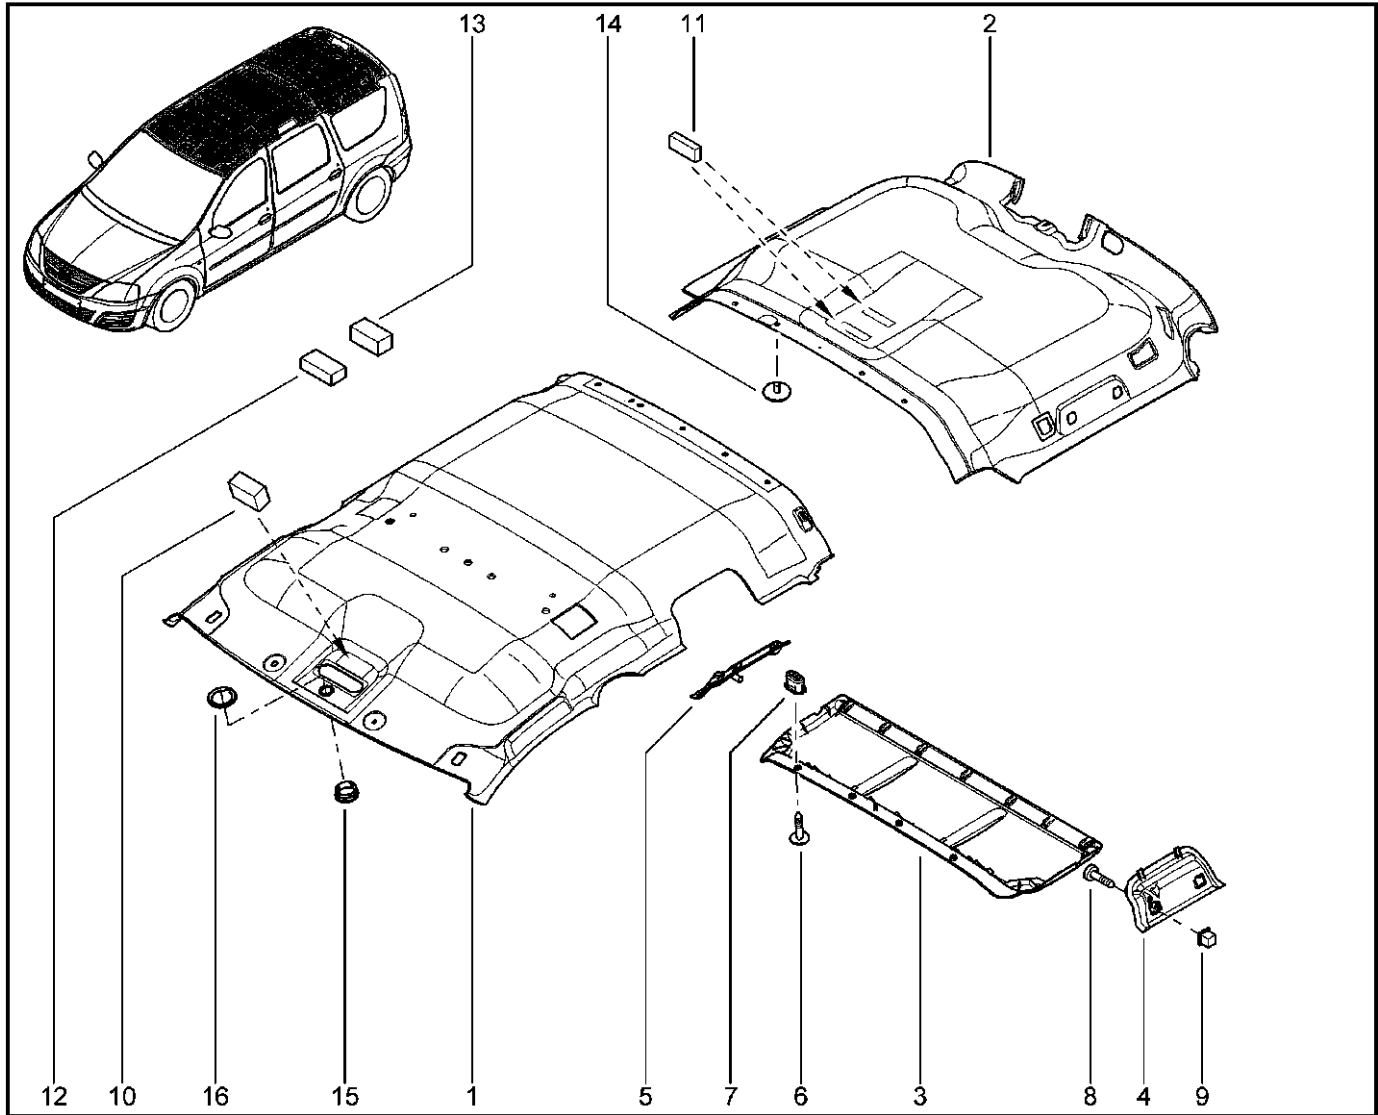

ОБИВКА ПОТОЛКА

711011

KS015-41		KSOY5-42		RS015-41		RSOY5-42		FS015-40		FS015-41	
№ поз.	№ извещ. об изм	Дата выпуска изв	Вкл. в з/ч	Номер детали	Вариант	Применяемость	Кол.	Наименование			
9			+	7703081160			1	Гайка пластмассовая кронштейна крепления полки обивки крыши			
10			+	8200896008			1	Прокладка крыши из вспененного материала			
11			+	8200896009			1	Прокладка крыши из вспененного материала			
12			+	8200896010			1	Прокладка крыши из вспененного материала			
13			+	8200896006			1	Прокладка крыши из вспененного материала			
14			+	8200727568			1	Клипса			
15			+	8200512698			1	Кронштейн микрофона			
16			+	8200544592			1	Кронштейн микрофона