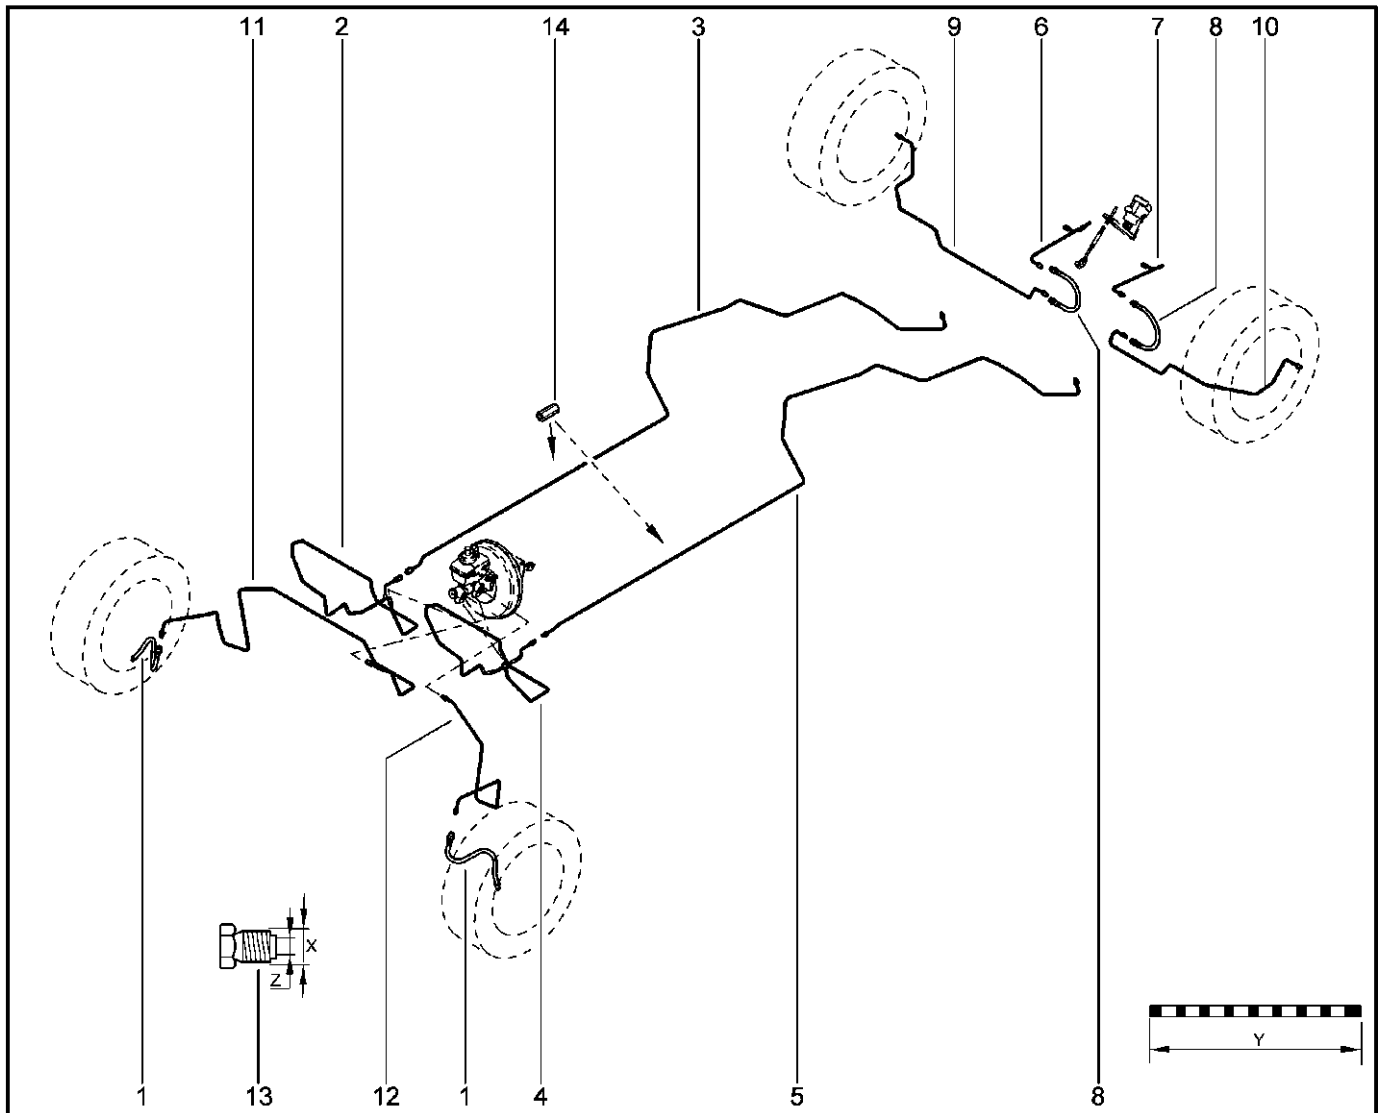

ТРУБКИ И ШЛАНГИ

378010

KS015-41		KSOY5-42		RS015-41		RSOY5-42		FS015-40		FS015-41	
№ поз.	№ извещ. об изм.	Дата выпуска изв.	Вкл. в з/ч	Номер детали	Вариант	Применяемость	Кол.	Наименование			
1			+	6001551098		без АБС	1	Шланг гибкий переднего тормоза			
1			+	8200958352		без АБС	1	Шланг гибкий переднего тормоза			
2			+	3801815000		без АБС	1	Тормозная трубка привода гидротормозов			
3			+	3801815000		без АБС	1	Тормозная трубка привода гидротормозов			
4			+	3801815000		без АБС	1	Тормозная трубка привода гидротормозов			
5			+	3801815000		без АБС	1	Тормозная трубка привода гидротормозов			
6			+	3801815000		без АБС	1	Тормозная трубка привода гидротормозов			
7			+	3801815000		без АБС	1	Тормозная трубка привода гидротормозов			
8			+	6001551097		без АБС	1	Шланг гибкий заднего тормоза			
9			+	3801815000		без АБС	1	Тормозная трубка привода гидротормозов			
10			+	3801815000		без АБС	1	Тормозная трубка привода гидротормозов			
11			+	3801815000		без АБС	1	Тормозная трубка привода гидротормозов			
12			+	3801815000		без АБС	1	Тормозная трубка привода гидротормозов			
13			+	7701050050		без АБС	1	Гайка накидная 10			
13			+	7701050051		без АБС	1	Гайка накидная 12			
14			+	7701050052		без АБС	1	Соединитель тормозных трубок