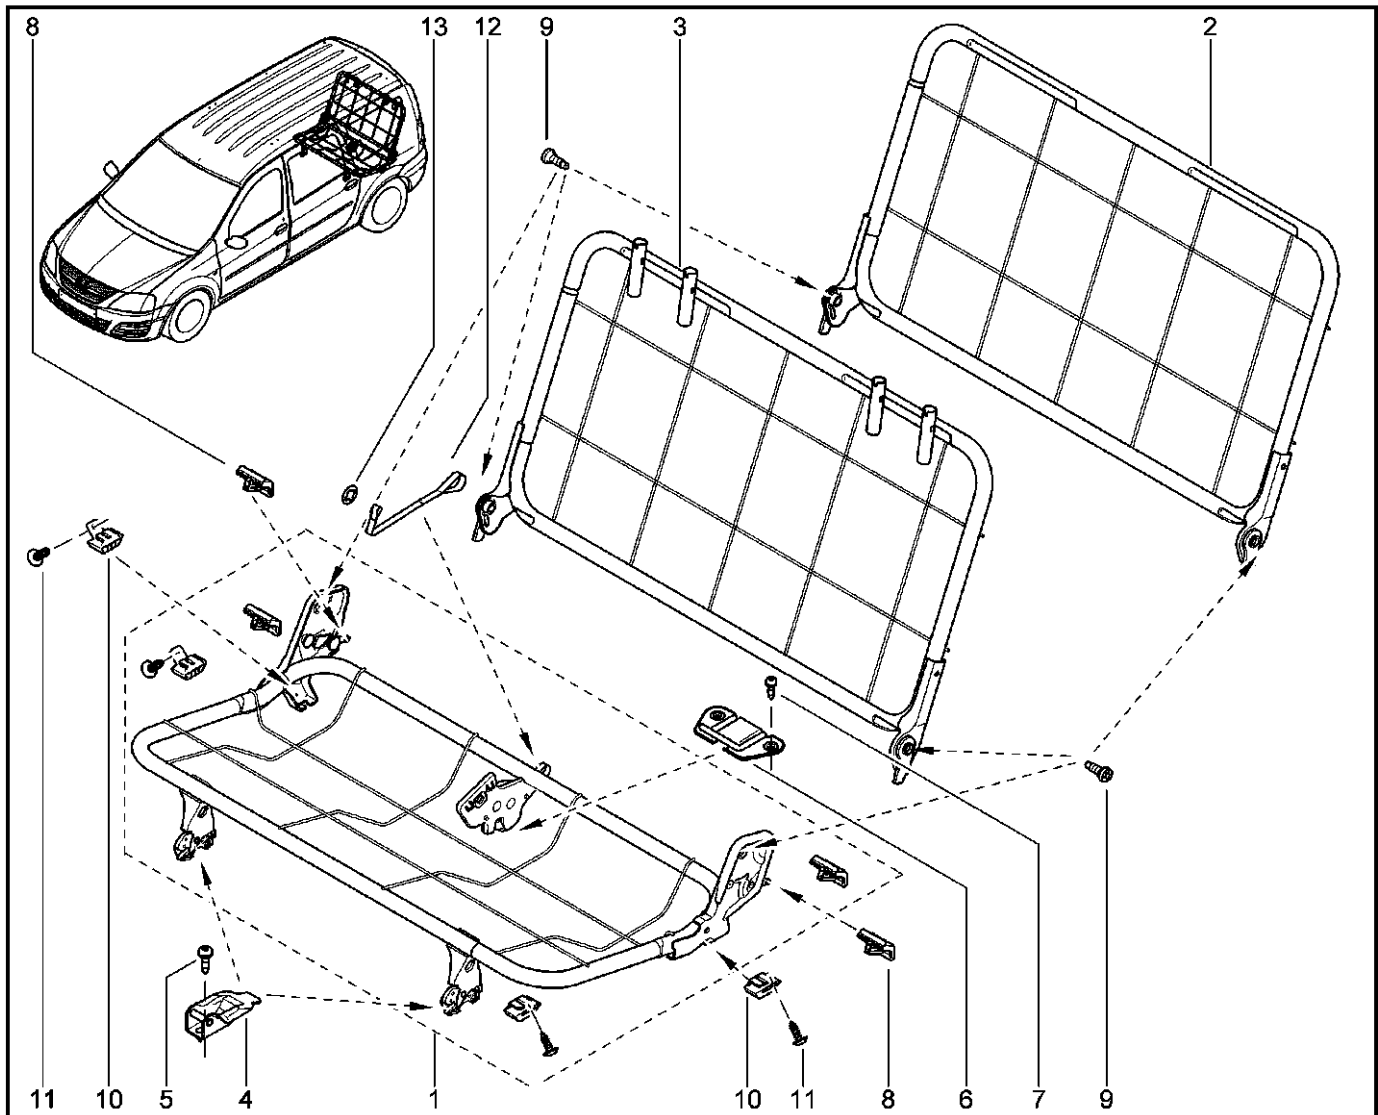

**КАРКАС СИДЕНИЙ 3-Й РЯД**

**760313**

				KS015-41	KSOY5-42	RS015-41	RSOY5-42	FS015-40	FS015-41
№ поз.	№ извещ. об изм	Дата выпуска изв	Вкл. в з/ч	Номер детали	Вариант	Применяемость	Кол.	Наименование	
1			+	8201038069		Сиденье 2-го ряда со сплошной спинкой	1	Рама подушки сиденья	
2			+	6001549552		Сиденье 2-го ряда со сплошной спинкой, без подголовником	1	Рама спинки заднего сиденья, запасная	
3			+	6001549553		Сиденье 2-го ряда со сплошной спинкой	1	Рама спинки заднего сиденья, запасная	
4			+	6001551007			1	Кронштейн передний	
5			+	7707006001			1	Большой болт с полукруглой головкой	
6			+	8200484252			1	Кронштейн задний	
7			+	7703006341			1	Болт с выпуклой цилиндрической головкой	
8			+	6001551242			1	Рукоятка рычага	
9			+	6001551346			1	Винт М10	