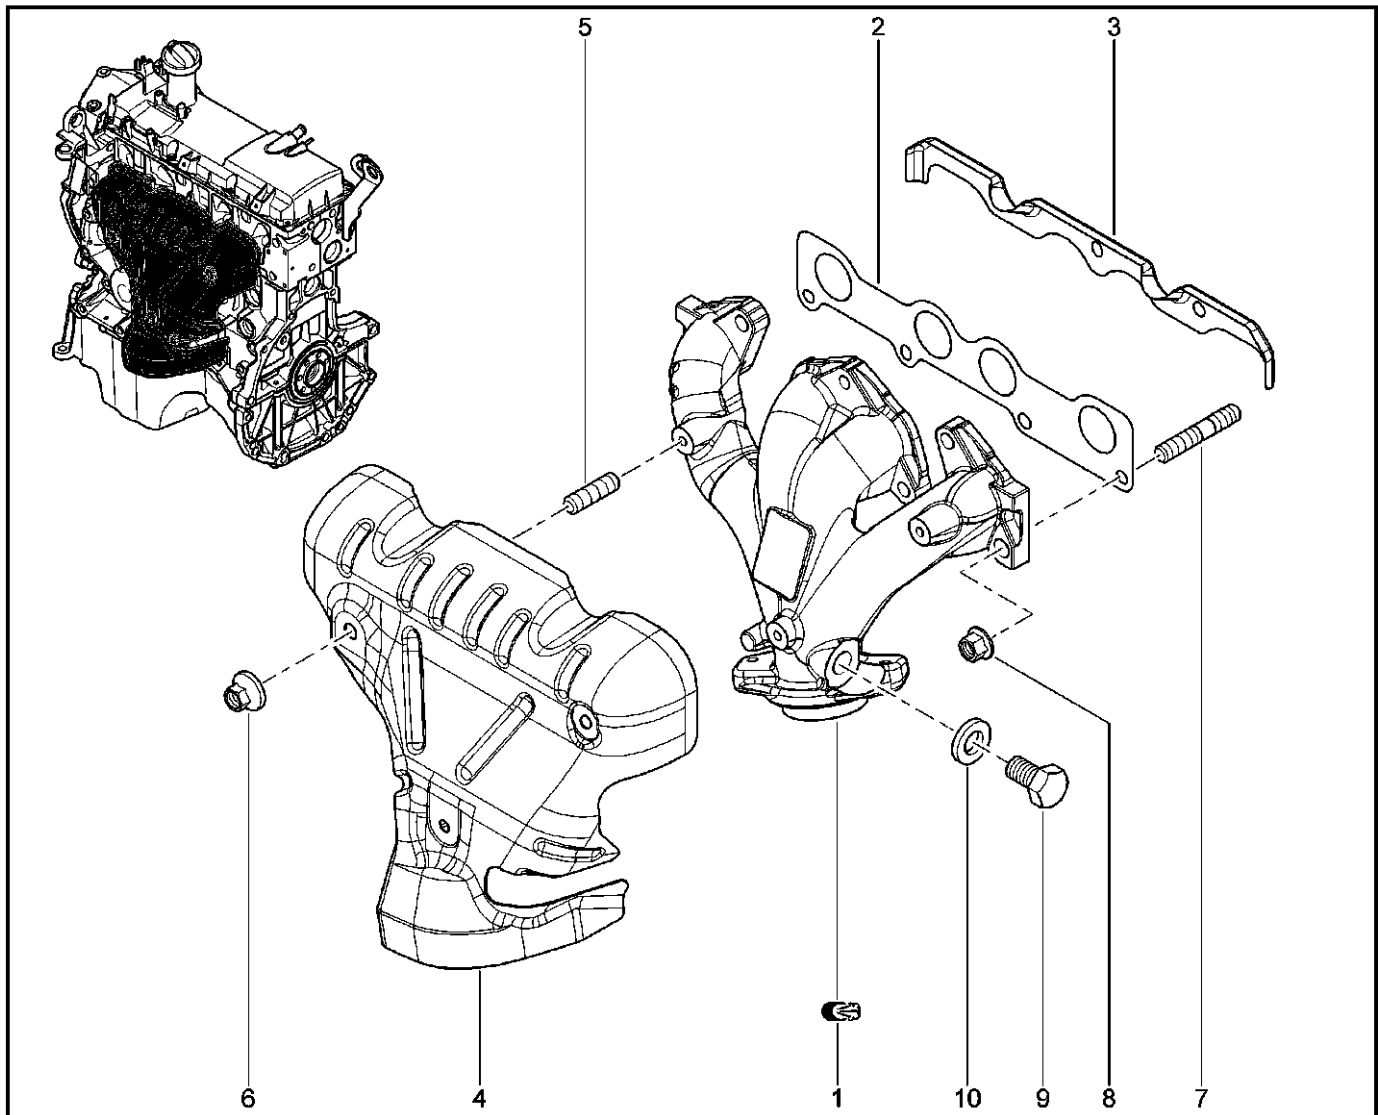

ВЫПУСКНОЙ ТРАКТ [8 КЛ]

121014

KS015-41		RS015-41		FS015-40		FS015-41		
№ поз.	№ извещ. об изм	Дата выпуска изв	Вкл. в з/ч	Номер детали	Вариант	Применяемость	Кол.	Наименование
1			+	6001548025			1	Выпускной коллектор
2			+	8200191371			1	Прокладка выпускного коллектора
3			+	8200191375			1	Термоэкран
4				8200437032			1	Термоэкран
5			+	7703027525			1	Резьбовая шпилька М8х1
6			+	7703034304			1	Гайка шестигранная самоконтрящаяся с буртиком и шайбой
7			+	7703027479			1	Шпилька М8х125-30 10
8			+	7703034304			1	Гайка шестигранная с буртиком и шайбой
9			+	7703075131			1	Резьбовая пробка
10			+	7703062063			1	Уплотнительное кольцо