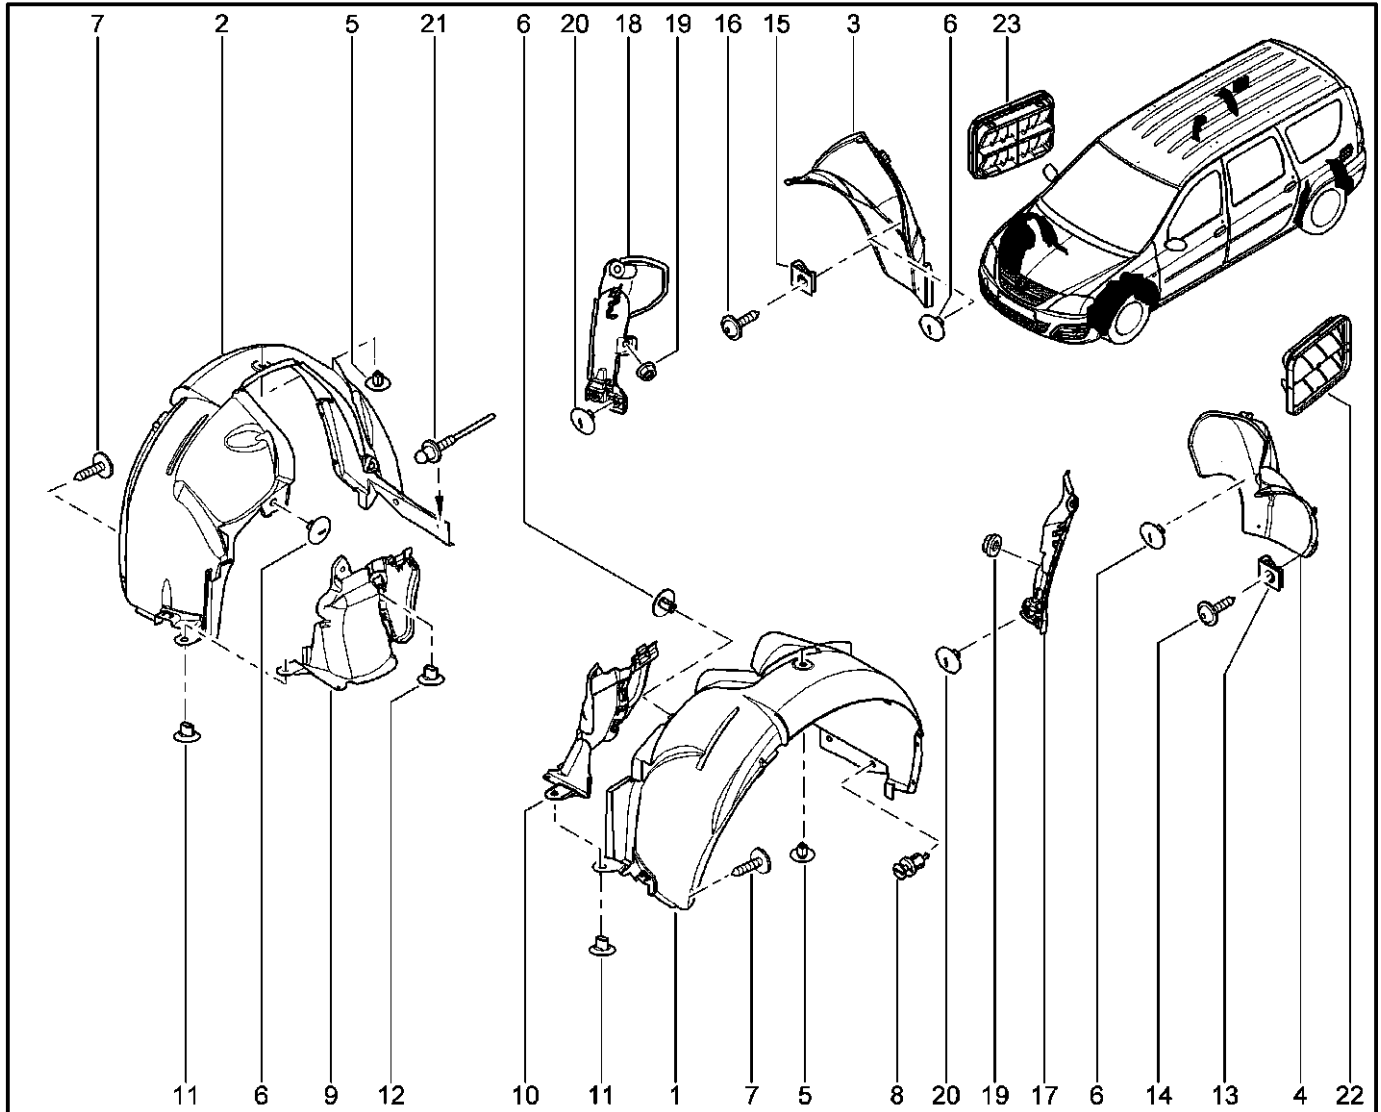

ЩИТКИ АРОК КОЛЁС

564010

KS015-41		KSOY5-42		RS015-41		RSOY5-42		FS015-40		FS015-41	
№ поз.	№ извещ. об изм	Дата выпуска изв	Вкл. в з/ч	Номер детали	Вариант	Применяемость	Кол.	Наименование			
1			+	6001549270			1	Щиток передней левой арки колеса			
2			+	638402115R			1	Щиток передней правой арки колеса			
3			+	8200848950			1	Щиток передней правой арки колеса задний			
4			+	8200848949			1	Щиток передней левой арки колеса задний			
5			+	7703077435			1	Клипса крепления			
6			+	7703081054			1	Клипса крепления			
7			+	7703017090			1	Саморез			
8			+	7703072361			1	Заклепка (пластиковая)			
9			+	6001549272			1	Зщита внутренняя крыла переднего правого			
10			+	6001549273			1	Зщита внутренняя крыла переднего левого			
11			+	7703081056			1	Клипса крепления			
12			+	7703081056			1	Клипса крепления			
13			+	7703046143			1	Гайка пластинчатая (крепёж самореза)			
14			+	7703017090			1	Саморез