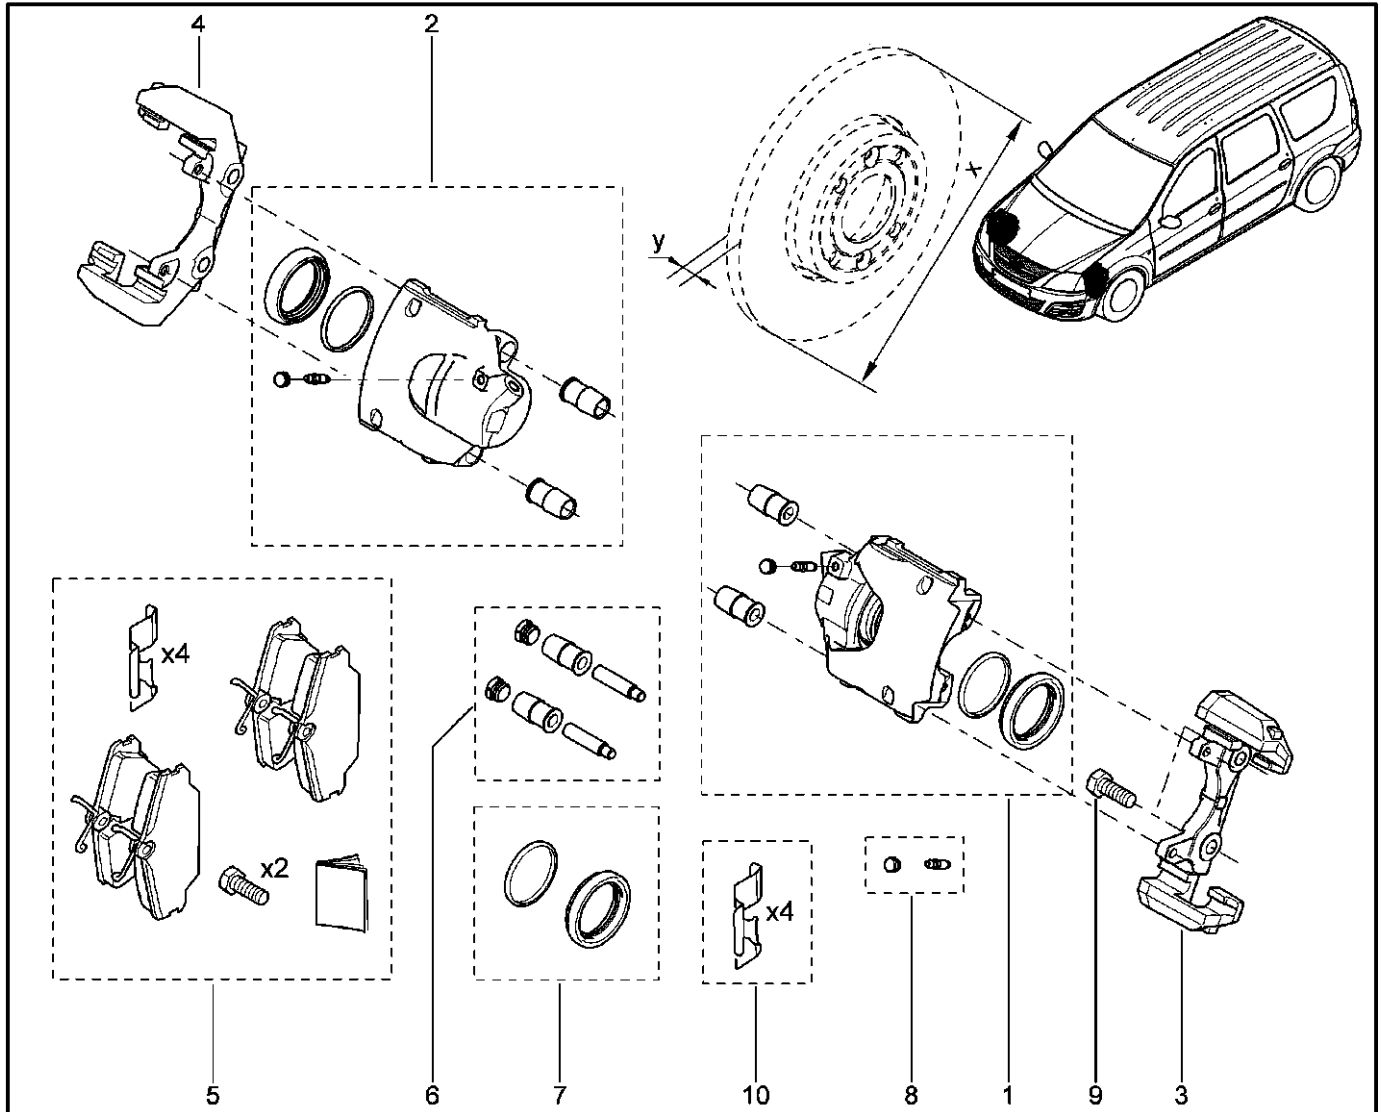

СУППОРТ

324013

KS015-41		KSOY5-42		RS015-41		RSOY5-42		FS015-40		FS015-41	
№ поз.	№ извещ. об изм	Дата выпуска изв	Вкл. в з/ч	Номер детали	Вари ант	Применяемость	Кол.	Наименование			
1			+	7701208332			1	Суппорт тормоза			
1			+	7711368116			1	Тормоз в сборе			
2			+	7701208333			1	Суппорт тормоза			
2			+	7711368117			1	Тормоз в сборе			
3			+	7701059704			1	Направляющая колодок тормоза			
4			+	7701059704			1	Направляющая колодок тормоза			
5			+	410608481R			1	Комплект тормозных колодок передних			
6			+	7701208339			1	Комплект болтов, суппорт тормоза			
7			+	7701208338			1	Ремонтный комплект для суппорта переднего тормоза			
8			+	7701052561			1	Клапан прокачки переднего тормозного цилиндра			
9			+	7703101617			1	Болт шестигранный М1			
10			+	440832032R			1	Скоба пружинная тормозной колодки передней