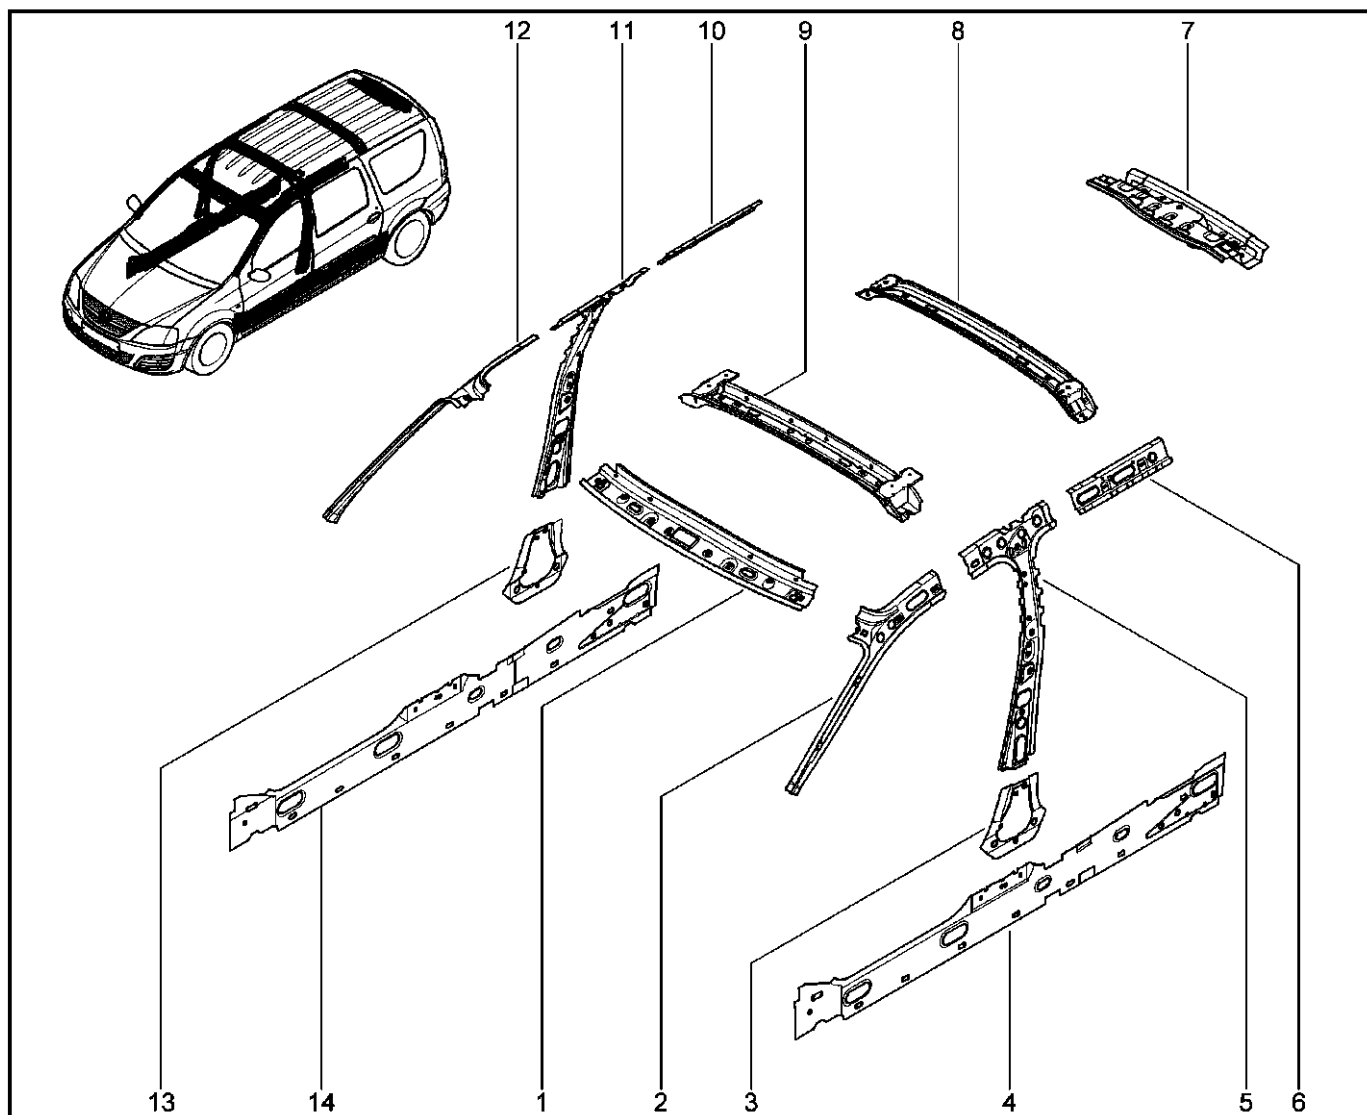

ОБЛИЦОВКА, ПОПЕРЕЧИНЫ

431110

KS015-41		KSOY5-42		RS015-41		RSOY5-42		FS015-40		FS015-41	
№ поз.	№ извещ. об изм	Дата выпуска изв	Вкл. в з/ч	Номер детали	Вари ант	Применяемость	Кол.	Наименование			
1			+	6001548808			1	Поперечина крыши, передняя			
2			+	6001546768			1	Панель стойки проема ветрового стекла, внутренняя левая			
3			+	6001547932			1	Нижняя панель средней стойки, левая			
4			+	764131871R			1	Усилитель панели порога, левый			
5			+	6001548854			1	Накладка средней стойки, в сборе			
6			+	6001548813			1	Внутренний продольный профиль крыши, задний левый			
7			+	6001548811			1	Поперечина крышки в сборе, задняя			
7			+	6001548812			1	Поперечина в сборе, задняя			
8			+	6001548810			1	Поперечина в сборе, задняя			
9			+	6001548809			1	Средняя поперечина крыши в сборе			
10			+	6001548815			1	Внутренний продольный профиль крыши, задний правый			
11			+	6001548855			1	Накладка средней стойки, в сборе правая