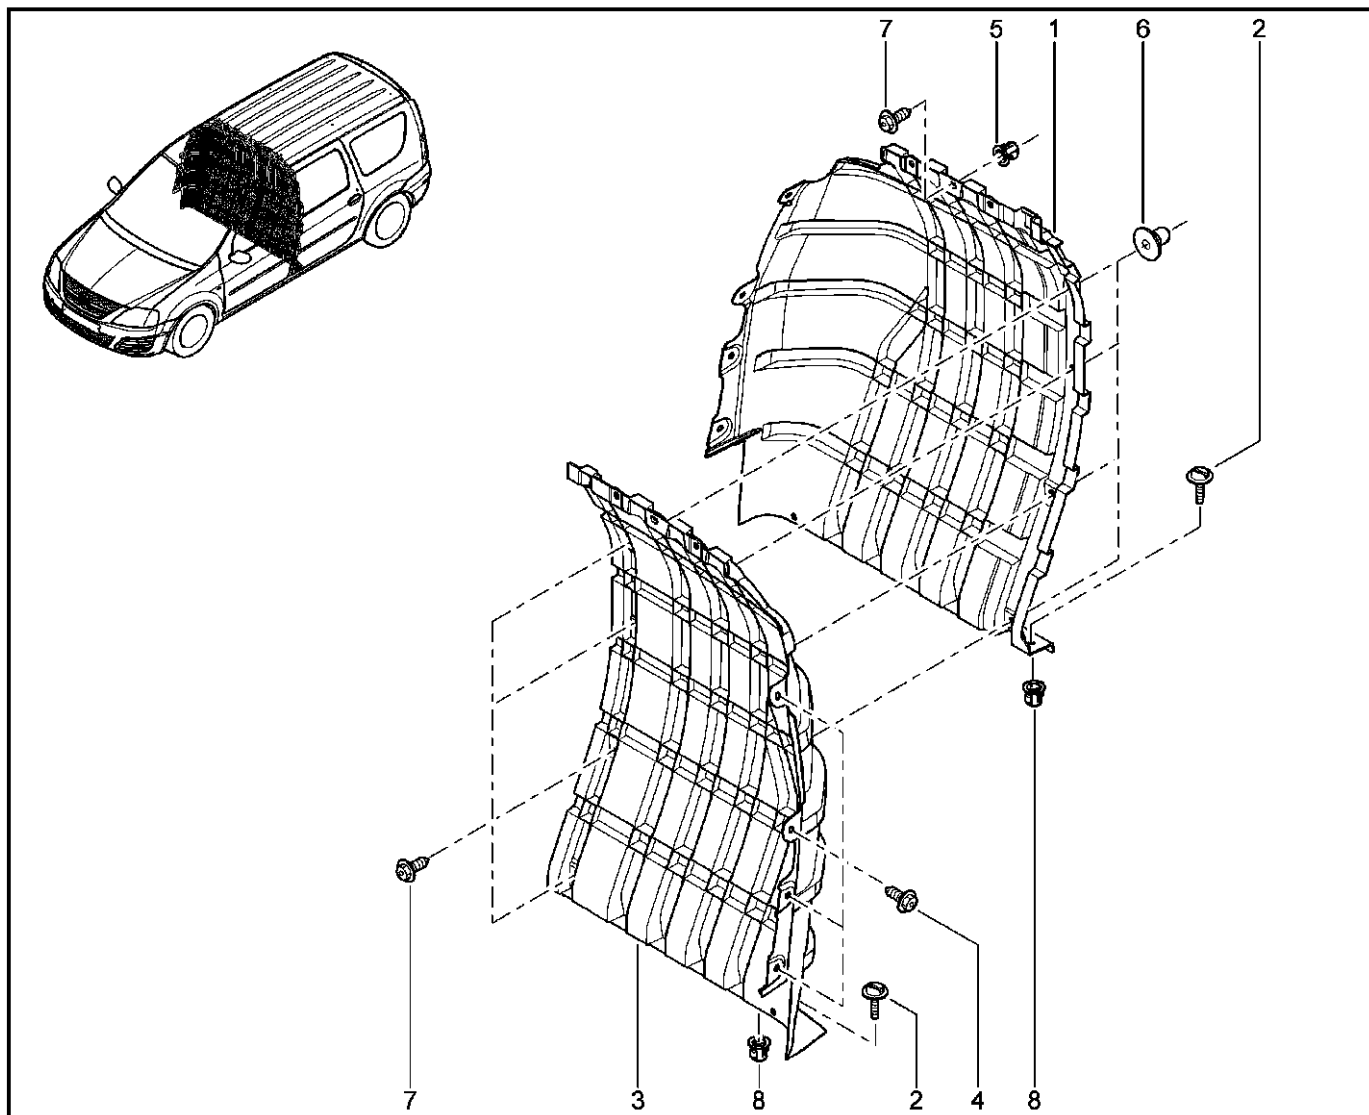

**ПРЕГОРОДКА САЛОННАЯ**

**564510**

**FS015-40**

**FS015-41**

№ поз.	№ извещ. об изм	Дата выпуска изв	Вкл. в з/ч	Номер детали	Вариант	Применяемость	Кол.	Наименование
1			+	6001549486			1	Перегородка кузова правая
2			+	6001549488			1	Винт несъемный
3			+	6001549485			1	Перегородка кузова левая
4			+	7705096068			1	Винт шестигранный с буртиком
5			+	7703044165			1	Гайка накидная геликоидальная
6			+	6001549489			1	Гайка М6х100
7			+	7705096068			1	Винт шестигранный с буртиком
8			+	7703044165			1	Гайка накидная геликоидальная