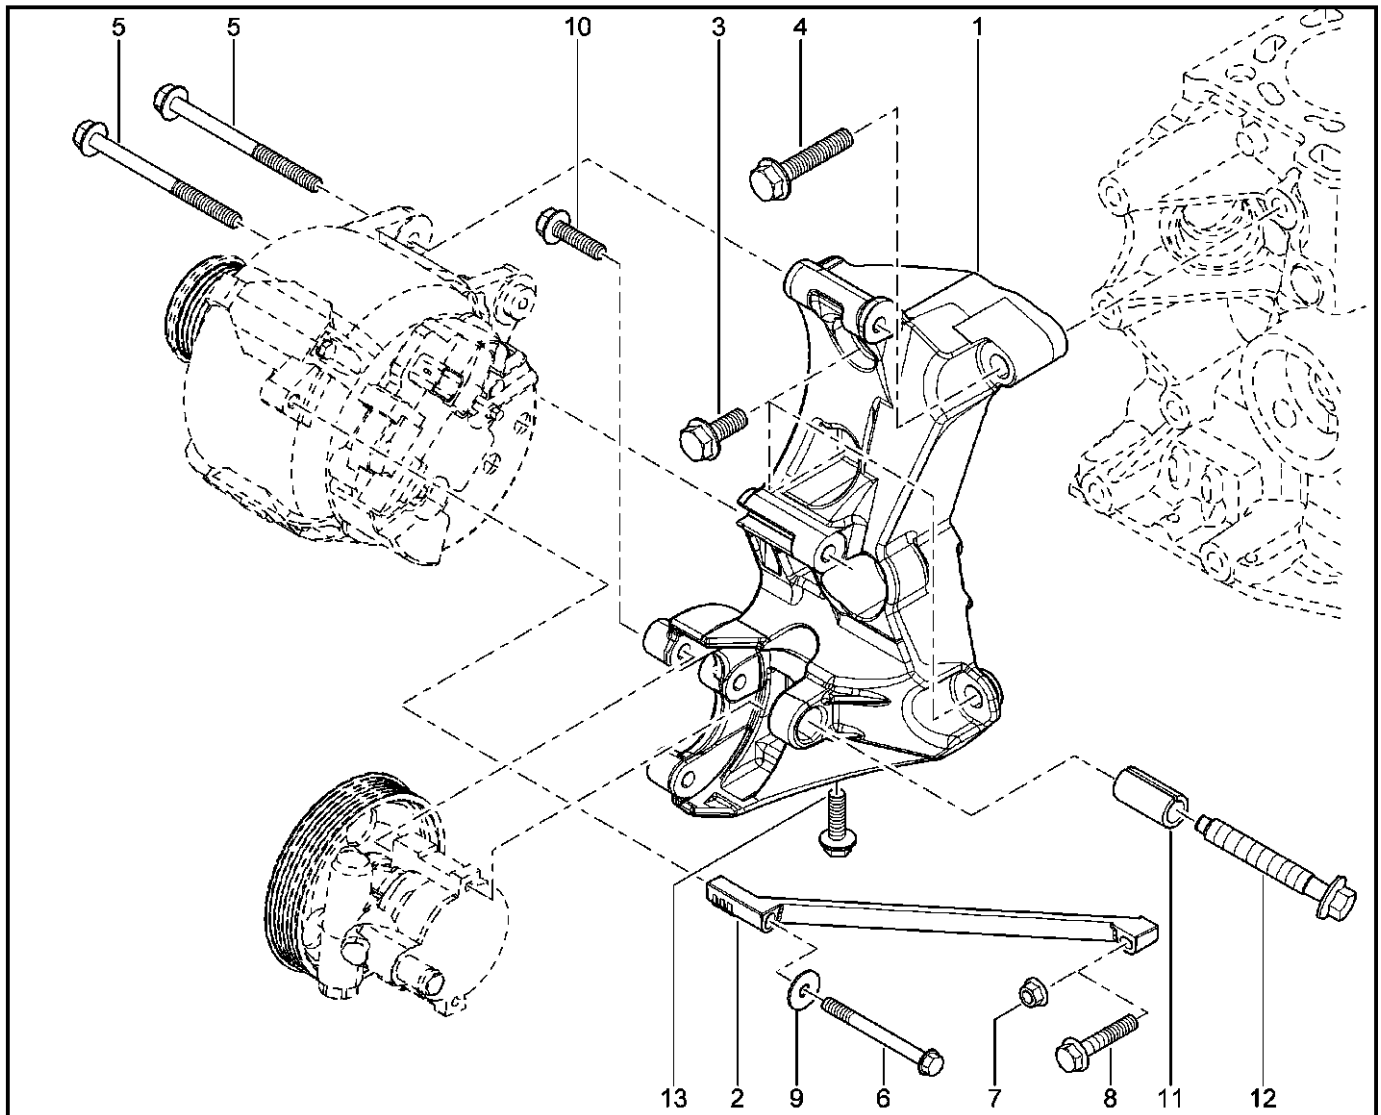

**КРОНШТЕЙН НАВЕСНОГО ОБОРУДОВАНИЯ [16 КЛ]**

**152011**

KS015-41		KSOY5-42		RS015-41		RSOY5-42		FS015-40		FS015-41	
№ поз.	№ извещ. об изм.	Дата выпуска изв.	Вкл. в з/ч	Номер детали	Вариант	Применяемость	Кол.	Наименование			
1			+	8200473400		без кондиционера	1	Кронштейн навесных агрегатов			
2			+	8200122051			1	Кронштейн крепления генератора			
3			+	7703002690		с кондиционером	1	Болт шестигранный с буртиком М			
4			+	7703002942		с ГУР	1	Болт шестигранный с буртиком			
5			+	7703002209		с ГУР с кондиционером	1	Болт шестигранный с буртиком М			
6			+	7703002957			1	Болт шестигранный с буртиком			
7			+	7703033132			1	Гайка шестигранный с буртиком М			
8			+	7703002786			1	Болт шестигранный с буртиком М			
9			+	7703053972			1	Плоская шайба 8,25			
10			+	7703002949		с ГУР с кондиционером	1	Болт шестигранный с буртиком			
11			+	8200581348		без кондиционера	1	Втулка разрезная с буртиком			
12			+	7703002761			1	Болт шестигранный с буртиком			
13			+	7703002458			1	Болт М8х125-40			