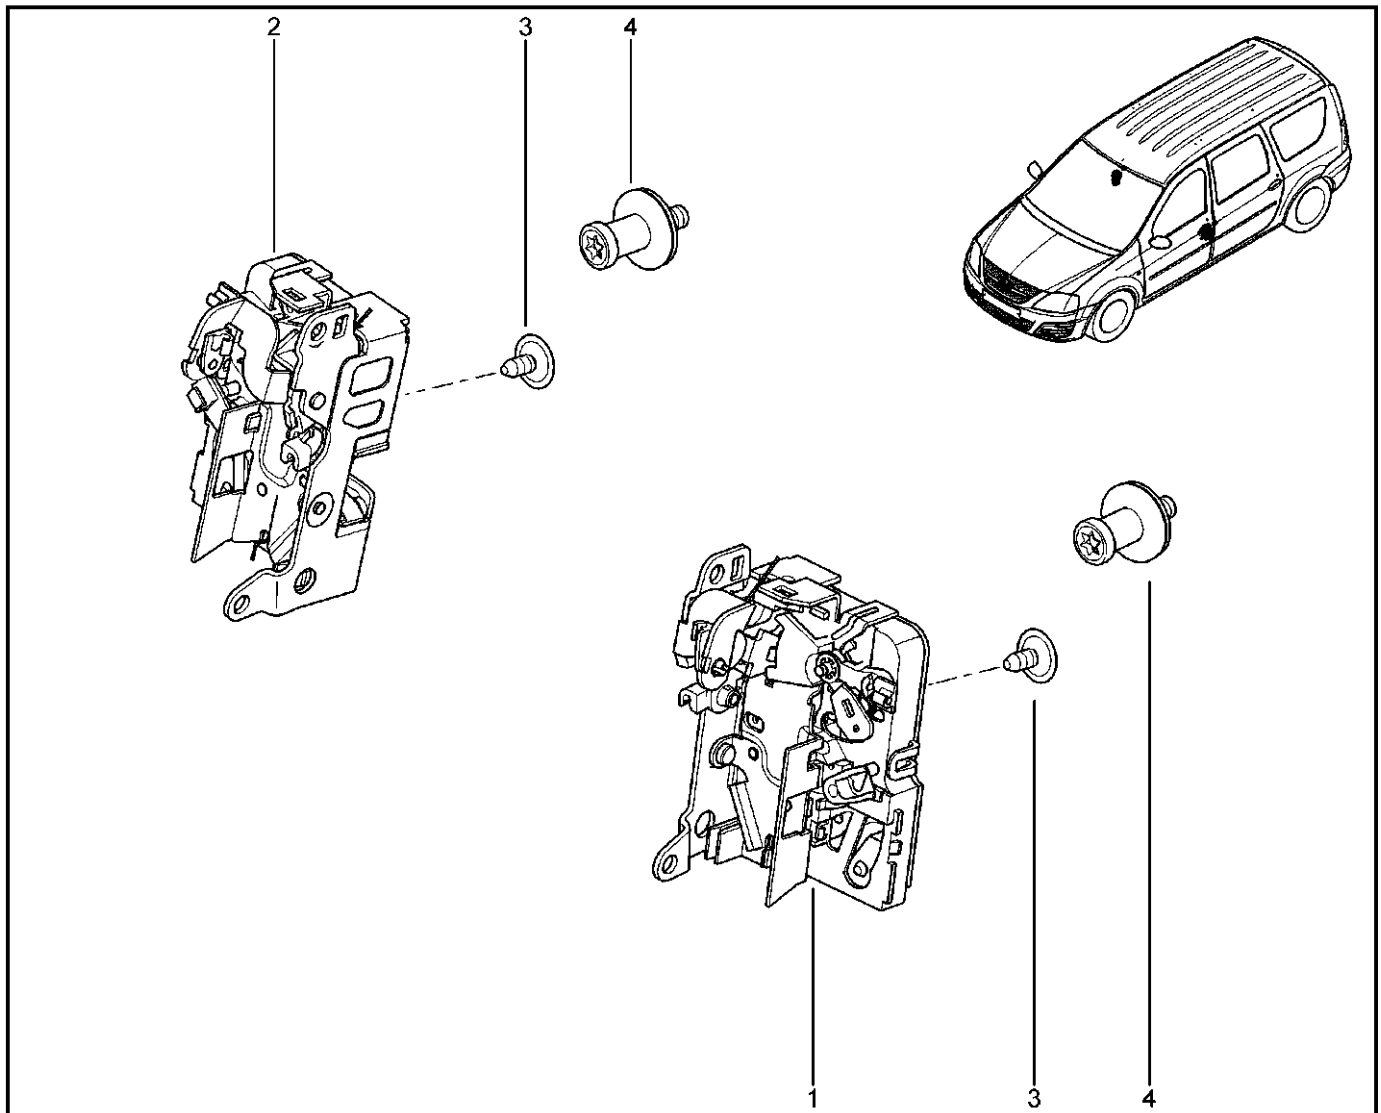

ЗАМКИ ПЕРЕДНИХ ДВЕРЕЙ

501050

				KS015-41	KSOY5-42	RS015-41	RSOY5-42	FS015-40	FS015-41
№ поз.	№ извещ. об изм	Дата выпуска изв	Вкл. в з/ч	Номер детали	Вариант	Применяемость	Кол.	Наименование	
1			+	8200928465			1	Замок двери ПЛ, механ.	
2			+	8200928463			1	Замок двери ПП, механ.	
3			+	7703006229			1	Винт с цилиндрической головкой и сферой	
4			+	825700416R			1	Фиксатор замка боковой двери