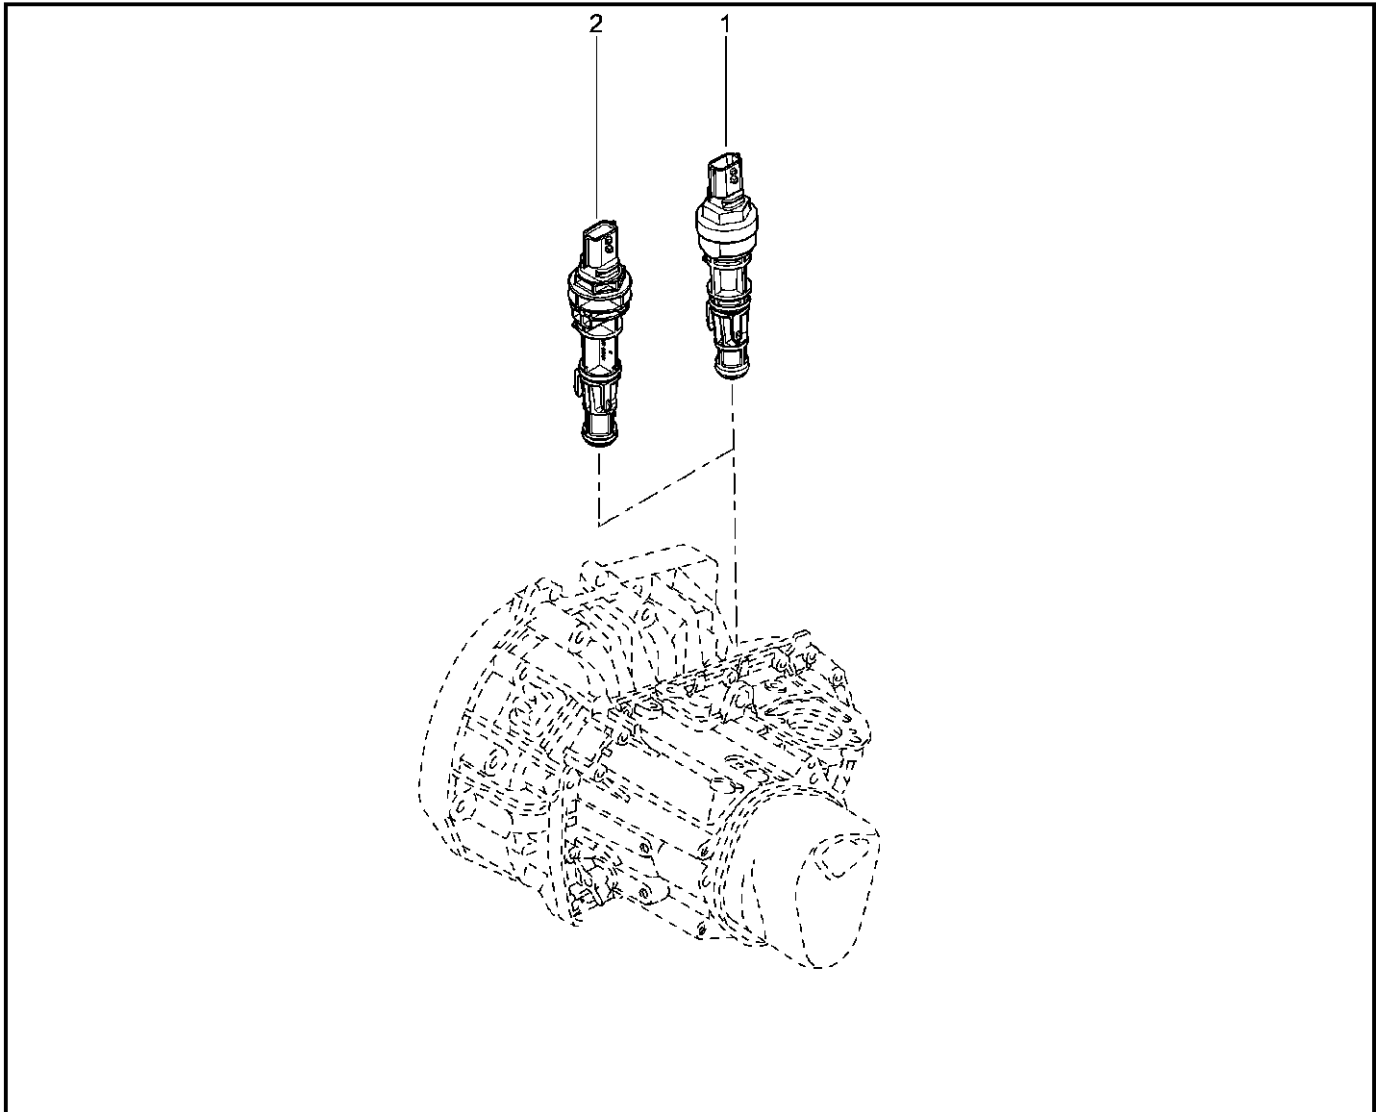

ДАТЧИК СКОРОСТИ

831010

KS015-41		KSOY5-42		RS015-41		RSOY5-42		FS015-40		FS015-41	
№ поз.	№ извещ. об изм	Дата выпуска изв	Вкл. в з/ч	Номер детали	Вари ант	Применяемость	Кол.	Наименование			
1			+	8200547283			1	Датчик скорости на коробке передач			
2			+	601986892R			1	Заглушка датчика скорости