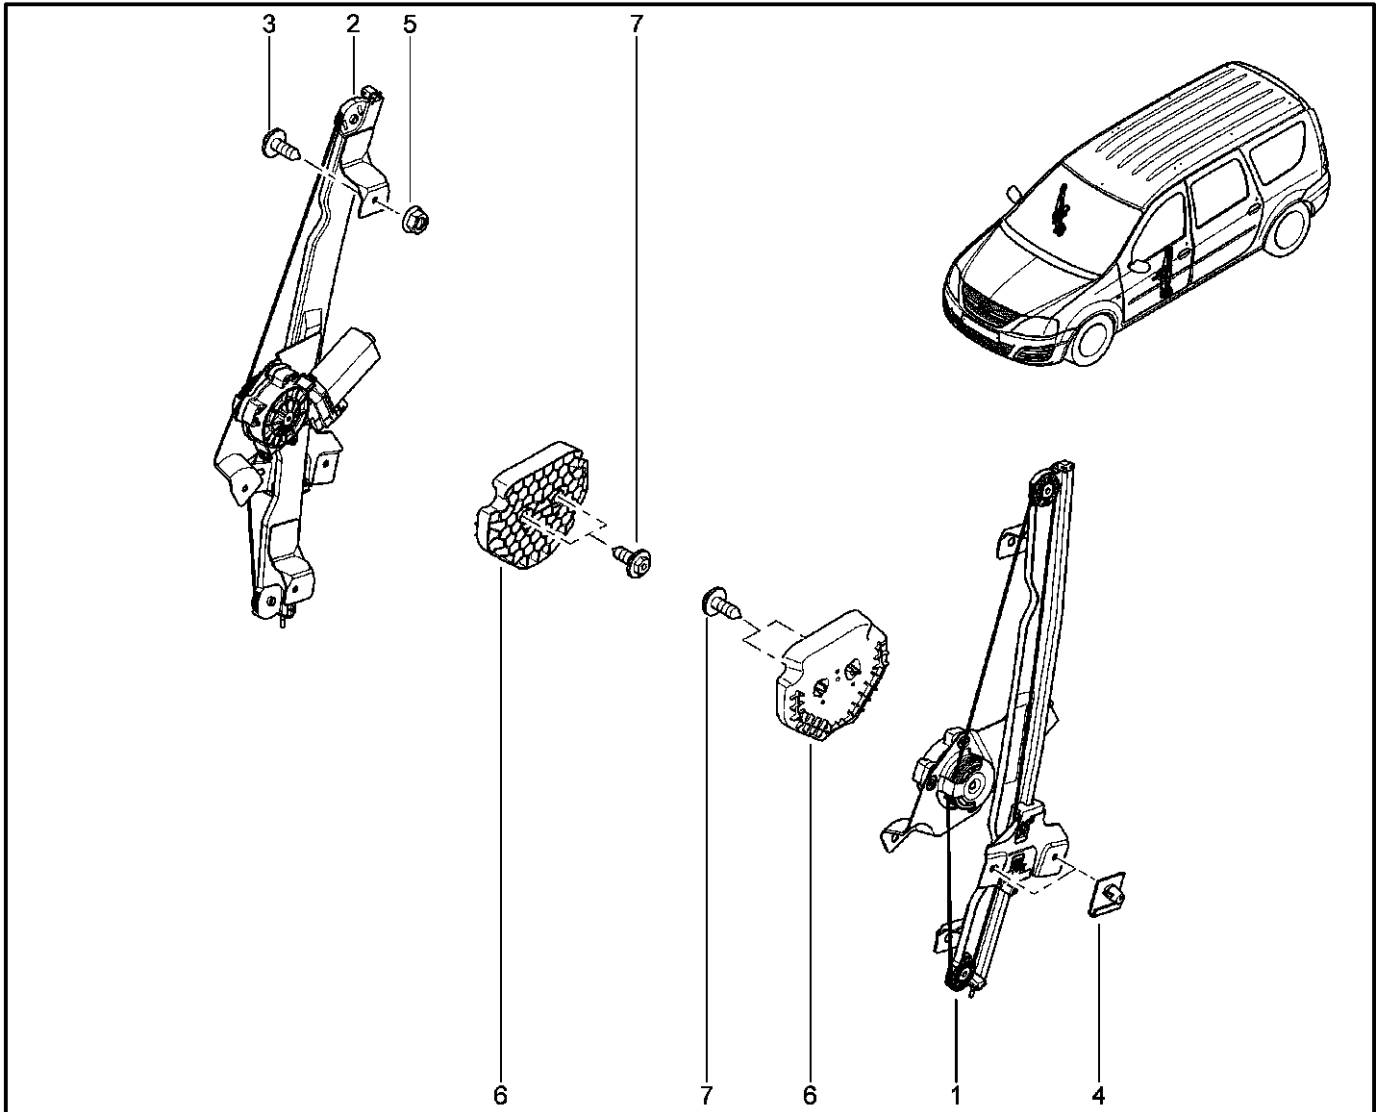

ЭЛЕКТРИЧЕСКИЙ СТЕКЛОПОДЪЕМНИК ПЕРЕДНИХ ДВЕРЕЙ

506510

KS015-41		KSOY5-42		RS015-41		RSOY5-42		FS015-40		FS015-41	
№ поз.	№ извещ. об изм	Дата выпуска изв	Вкл. в з/ч	Номер детали	Вари ант	Применяемость	Кол.	Наименование			
1			+	8200901099			1	М-м э/стеклоподъемника передней двери			
2			+	8200901102			1	М-м э/стеклоподъемника передней двери			
3			+	7703017104			1	Винт шестигранный с буртиком			
4			+	7700428581			1	Штифт крепления стеклоподъемника			
5			+	7703035048			1	Гайка шестигранная с буртиком			
6			+	6001548656			1	Травмобезопасная вставка боковая двери			
7			+	7703017104			1	Винт шестигранный с буртиком