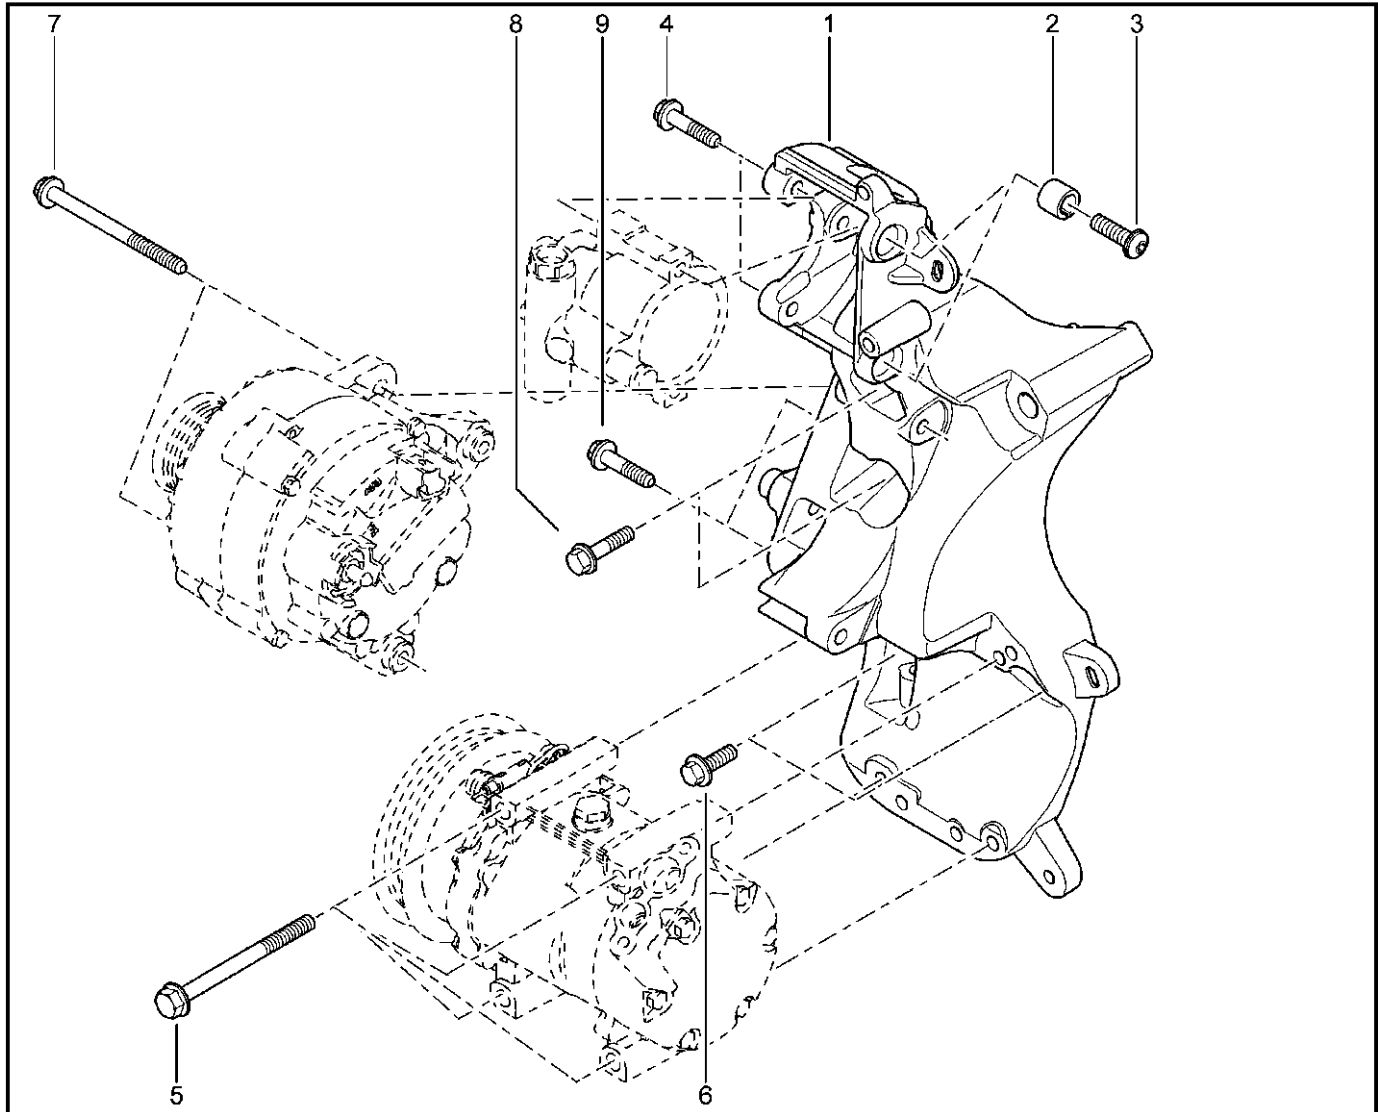

КРОНШТЕЙН НАВЕСНОГО ОБОРУДОВАНИЯ [8 КЛ]

152118

				KS015-41	KSOY5-42	RS015-41	RSOY5-42	FS015-40	FS015-41
№ поз.	№ извещ. об изм	Дата выпуска изв	Вкл. в з/ч	Номер детали	Вариант	Применяемость	Кол.	Наименование	
1			+	688300538R		с ГУР с кондиционером	1	Кронштейн вспомогательных агрегатов	
2			+	654103886R		с ГУР	1	Втулка разрезная с буртиком	
2			+	8200645715		с ГУР	1	Втулка разрезная с буртиком	
3			+	7703002755		с ГУР	1	Большой болт с полукруглой головкой	
3			+	7703008197		с ГУР	1	Большой болт с полукруглой головкой	
4			+	7703002755		с ГУР	1	Болт шестигранный с буртиком	
4			+	7703002949		с ГУР	1	Болт шестигранный с буртиком	
5			+	7703002209		с кондиционером	1	Болт шестигранный с буртиком М	
6			+	7703002942		с ГУР с кондиционером	1	Болт шестигранный с буртиком	
7			+	7703002209			1	Болт шестигранный с буртиком М	
8			+	7703002690		без ГУР	1	Болт шестигранный с буртиком	
9			+	7703002949		с ГУР с кондиционером	1	Болт шестигранный с буртиком