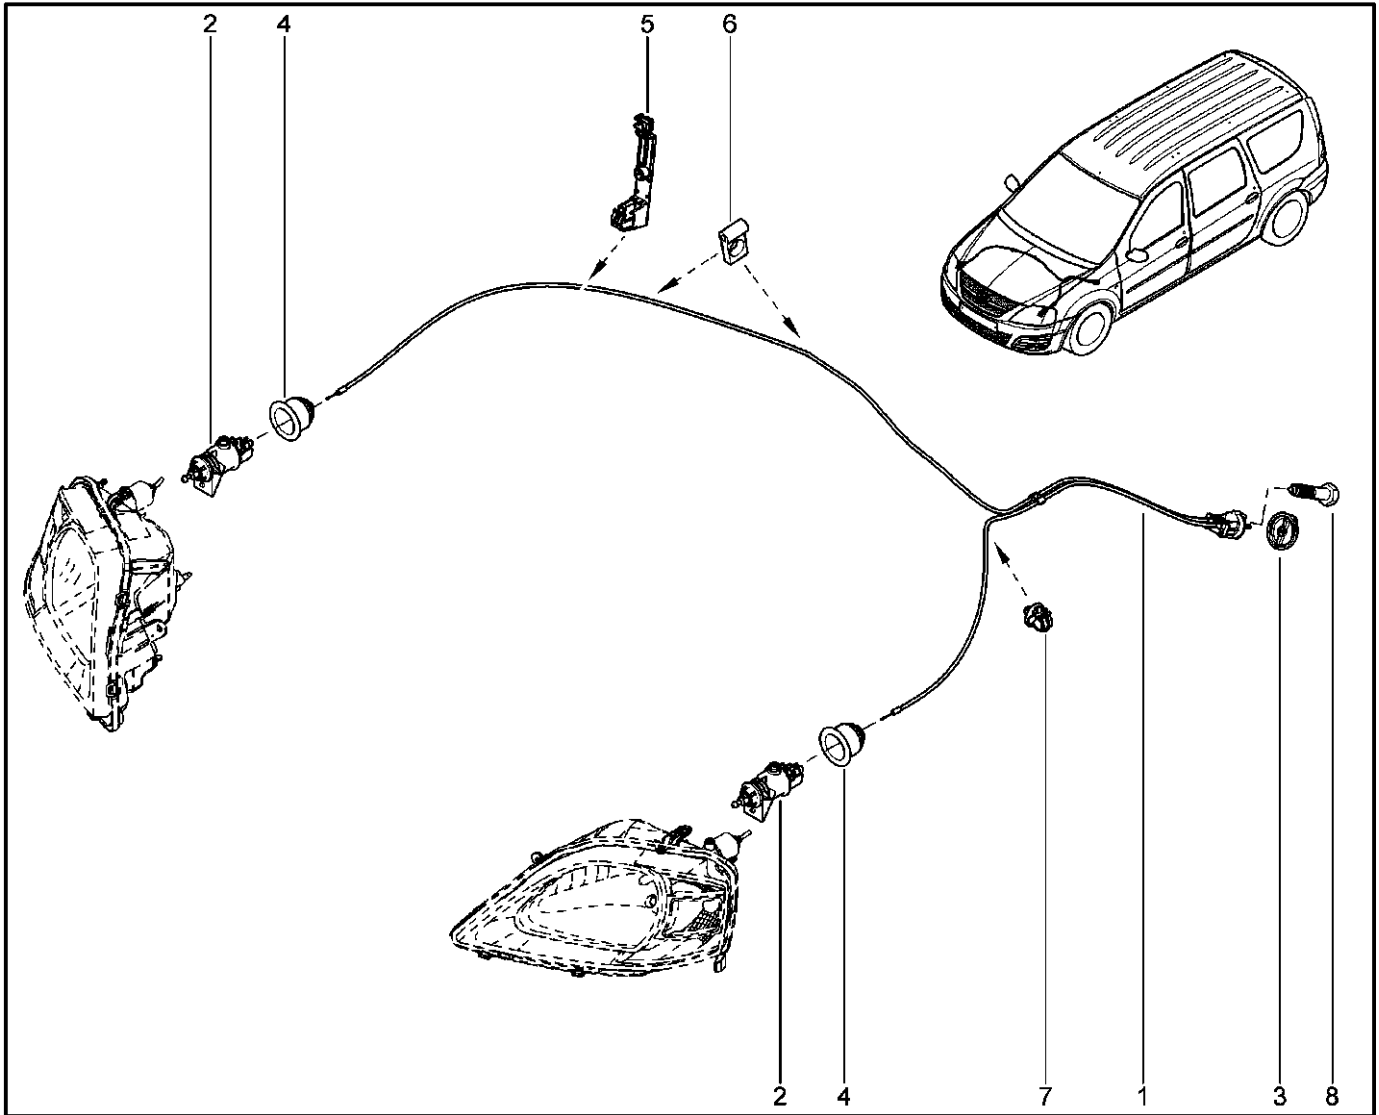

ФАРЫ ПЕРЕДНИЕ С КОРРЕКТОРОМ

803010

KS015-41		KSOY5-42		RS015-41		RSOY5-42		FS015-40		FS015-41	
№ поз.	№ извещ. об изм	Дата выпуска изв	Вкл. в з/ч	Номер детали	Вариант	Применяемость	Кол.	Наименование			
1			+	6001547100			1	Корректор света фар			
2			+	6001546791			1	Корректор фар			
3			+	6001546790			1	Ручка			
4			+	6001546792			1	Крышка			
5			+	8200774522			1	Кронштейн кабеля корректора света фар			
6			+	7703079254			1	Скоба крепления 1			
7			+	7703179035			1	Скоба крепления трубки одноместная			
8			+	7703016577			1	Большой саморез с полукруглой головкой