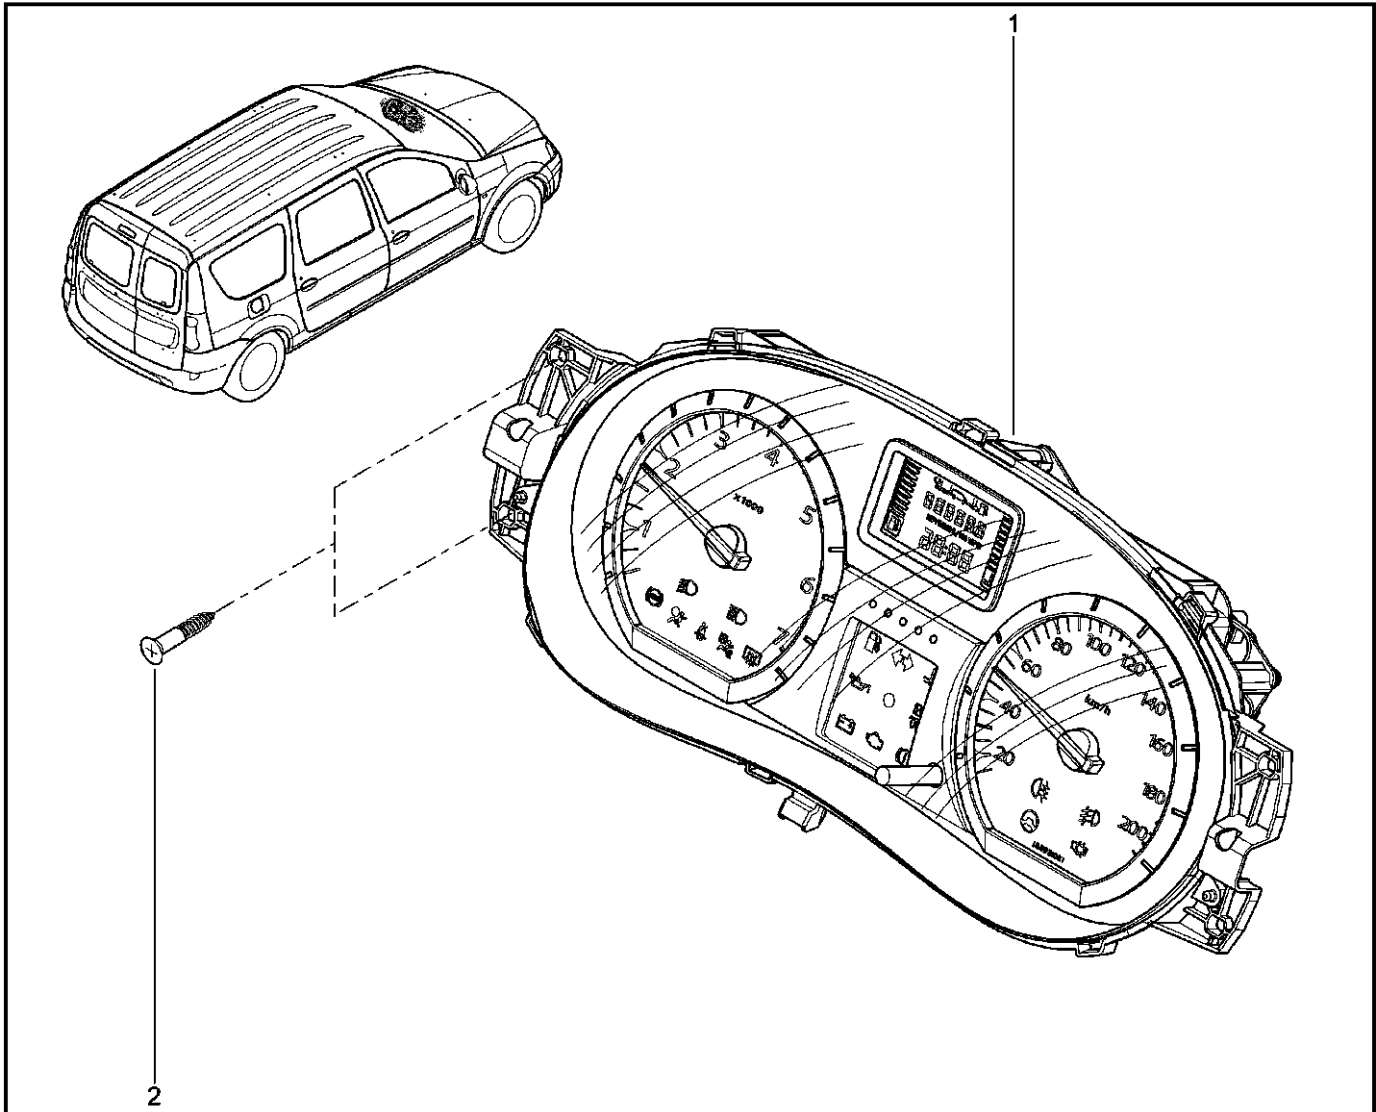

**КОМБИНАЦИЯ ПРИБОРОВ**

**830110**

KS015-41		KSOY5-42		RS015-41		RSOY5-42		FS015-40		FS015-41	
№ поз.	№ извещ. об изм	Дата выпуска изв	Вкл. в з/ч	Номер детали	Вариант	Применяемость	Кол.	Наименование			
1			+	8450000270			1	Комбинация приборов			
1			+	8450000271			1	Комбинация приборов			
2			+	7703016547			1	Большой саморез с полукруглой головкой			