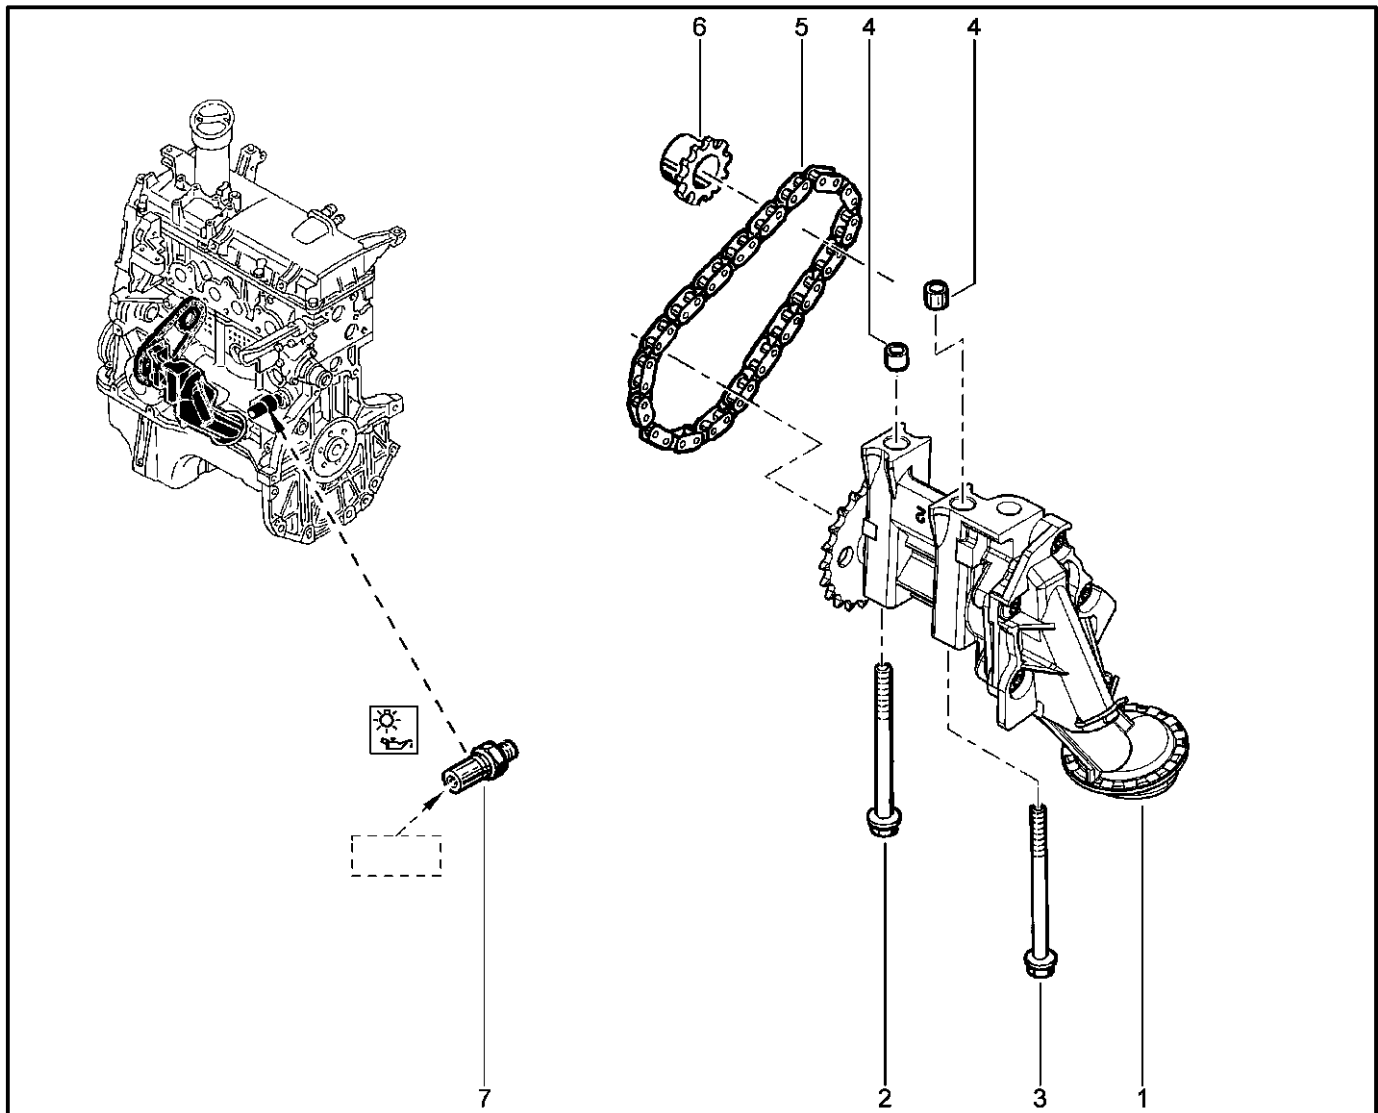

МАСЛЯНЫЙ НАСОС [8 КЛ]

107110

		KS015-41	KSOY5-42	RS015-41	RSOY5-42	FS015-40	FS015-41		
№ поз.	№ извещ. об изм	Дата выпуска изв	Вкл. в з/ч	Номер детали	Вариант	Применяемость	Кол.	Наименование	
1			+	8200698014			1	Масленный насос в сборе	
2			+	7703002873			1	Болт шестигранный с буртиком	
3			+	7703002771			1	Болт шестигранный с буртиком	
4			+	8200582334			1	Втулка установочная	
5			+	8200397125			1	Цель маслонасоса	
6			+	8200313628			1	Шестерня маслонасоса	
7			+	8200671275			1	Выключатель давления масла