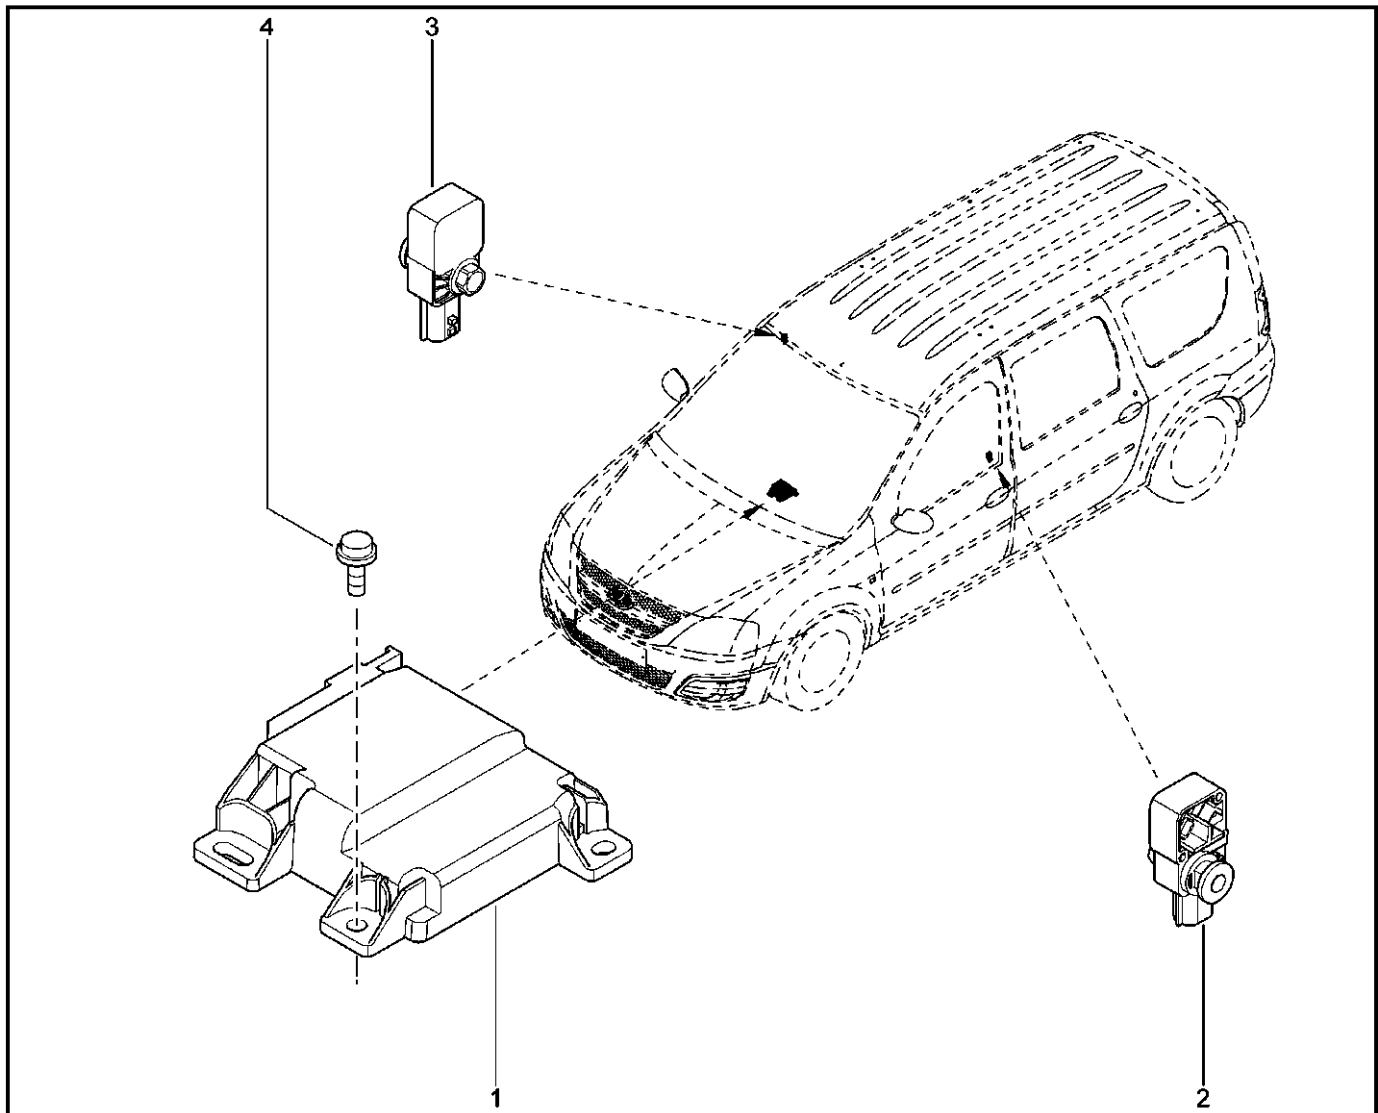

**БЛОК УПРАВЛЕНИЯ ПОДУШКАМИ БЕЗОПАСНОСТИ**

**596015**

		KS015-41	KSOY5-42	RS015-41	RSOY5-42	FS015-40	FS015-41		
№ поз.	№ извещ. об изм	Дата выпуска изв	Вкл. в з/ч	Номер детали	Вари ант	Применяемость	Кол.	Наименование	
1			+	8201163278			1	Блок управления подушками безопасности	
1			+	8201163282			1	Блок управления подушками безопасности	
2			+	8201279378			1	Датчик подушки безопасности	
3			+	8201279378			1	Датчик подушки безопасности	
4			+	7703002813			1	Болт крепления блока управления	