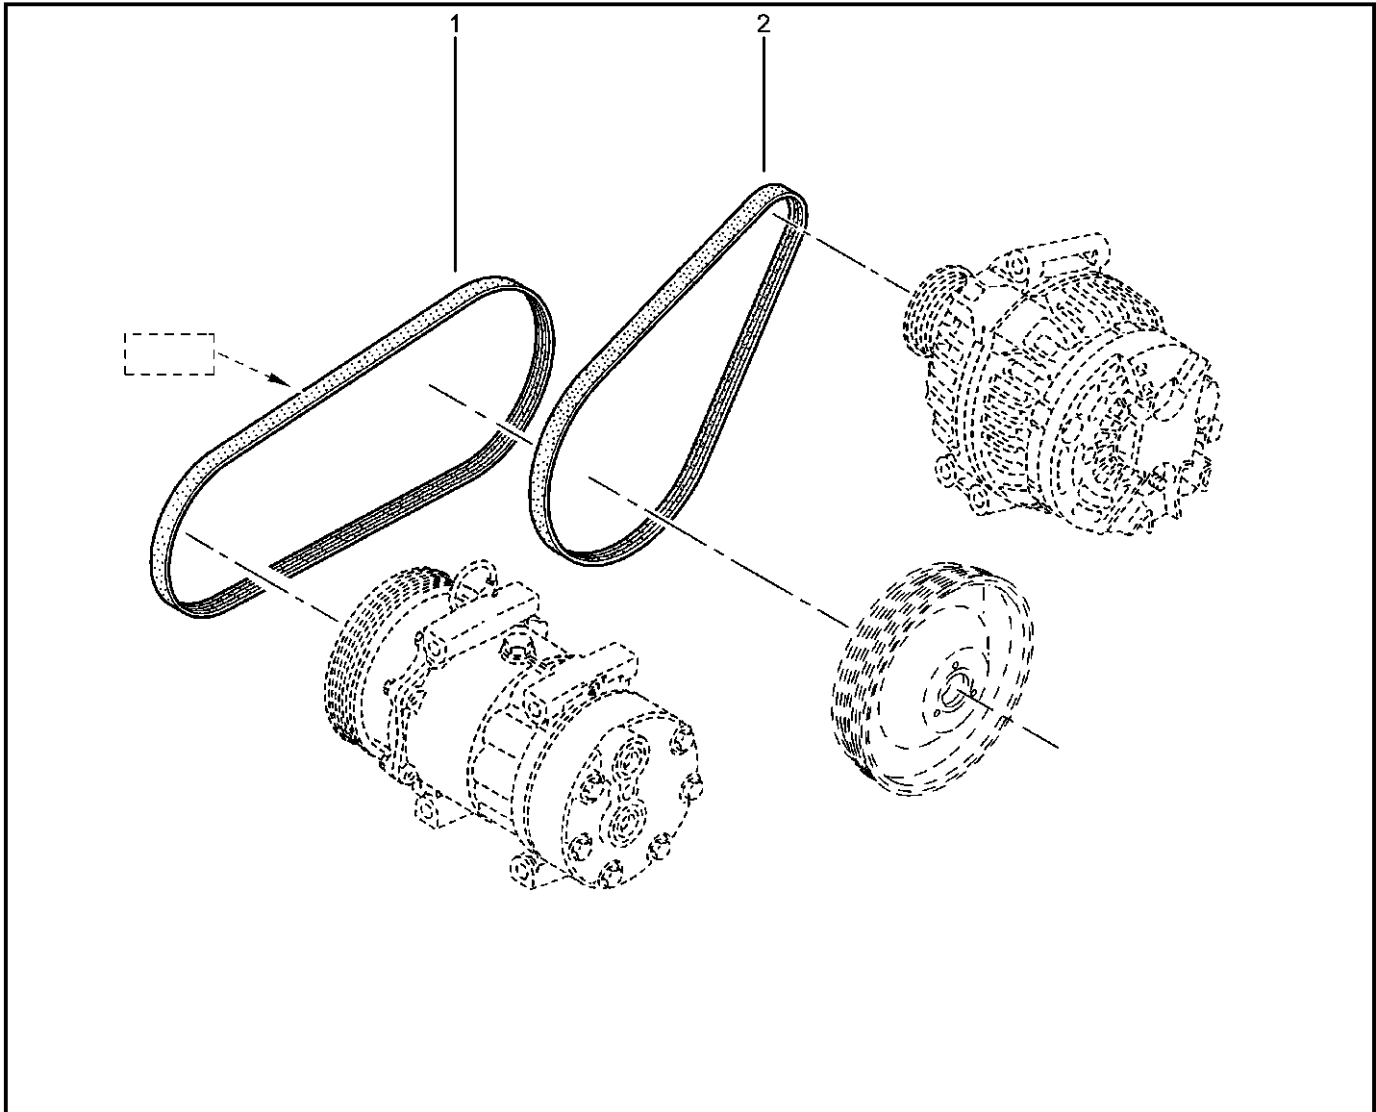

ПРИВОД НАВЕСНОГО ОБОРУДОВАНИЯ [8 КЛ]

156117

		KS015-41	RS015-41	FS015-40	FS015-41			
№ поз.	№ извещ. об изм	Дата выпуска изв	Вкл. в з/ч	Номер детали	Вариант	Применяемость	Кол.	Наименование
1			+	7701475913		без ГУР с кондиционером	1	Ребристый ремень
2			+	117200593R		без ГУР	1	Ремень генератора