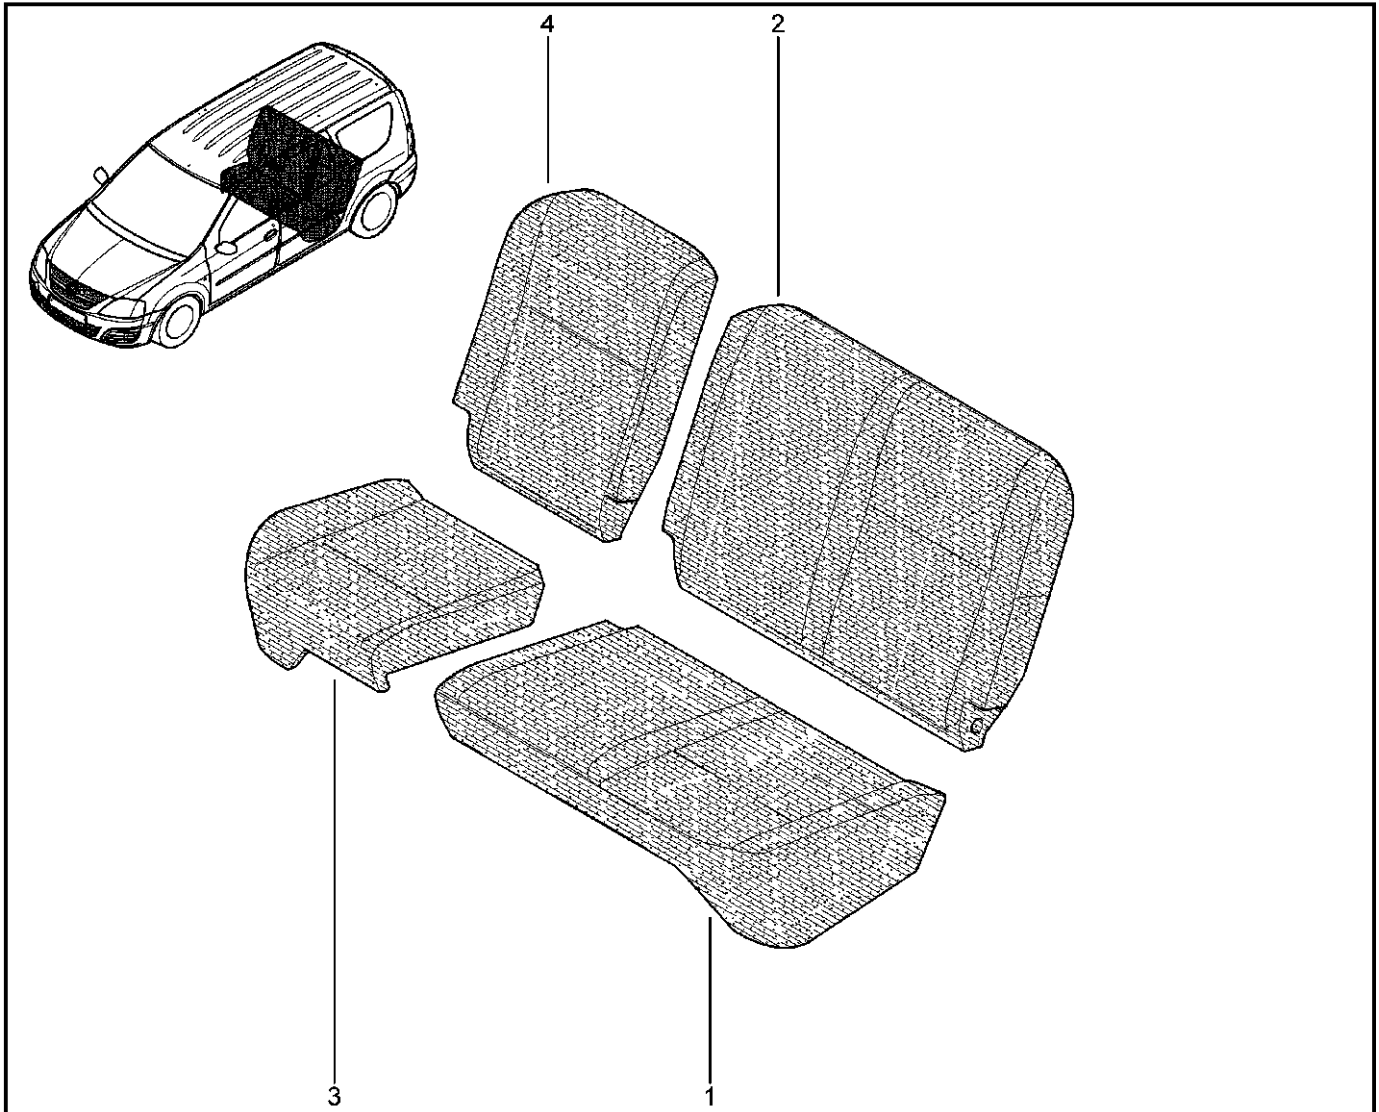

ПОДУШКА, СПИНКА ЗАДНИХ СИДЕНИЙ (1/3)

781031

KS015-41		KSOY5-42		RS015-41		RSOY5-42		FS015-40		FS015-41	
№ поз.	№ извещ. об изм.	Дата выпуска изв.	Вкл. в з/ч	Номер детали	Вариант	Применяемость	Кол.	Наименование			
3			+	883205928R		цвет интерьера – карбон	1	Обивка подушки сиденья 2-го ряда в сборе			
3			+	883207282R		цвет интерьера – мокко	1	Обивка подушки сиденья 2-го ряда в сборе			
3			+	883208788R			1	Обивка подушки сиденья 2-го ряда в сборе			
3			+	883208890R		цвет интерьера – тропик	1	Обивка подушки заднего сиденья			
3			+	883209458R			1	Обивка подушки сиденья 2-го ряда в сборе			
4			+	886202210R		цвет интерьера – мокко	1	Обивка спинки задних сидений			
4			+	886202750R			1	Обивка спинки задних сидений			
4			+	886204284R			1	Обивка спинки задних сидений			
4			+	886208150R		цвет интерьера – карбон	1	Обивка спинки задних сидений			
4			+	886209334R		цвет интерьера – тропик	1	Обивка спинки задних сидений