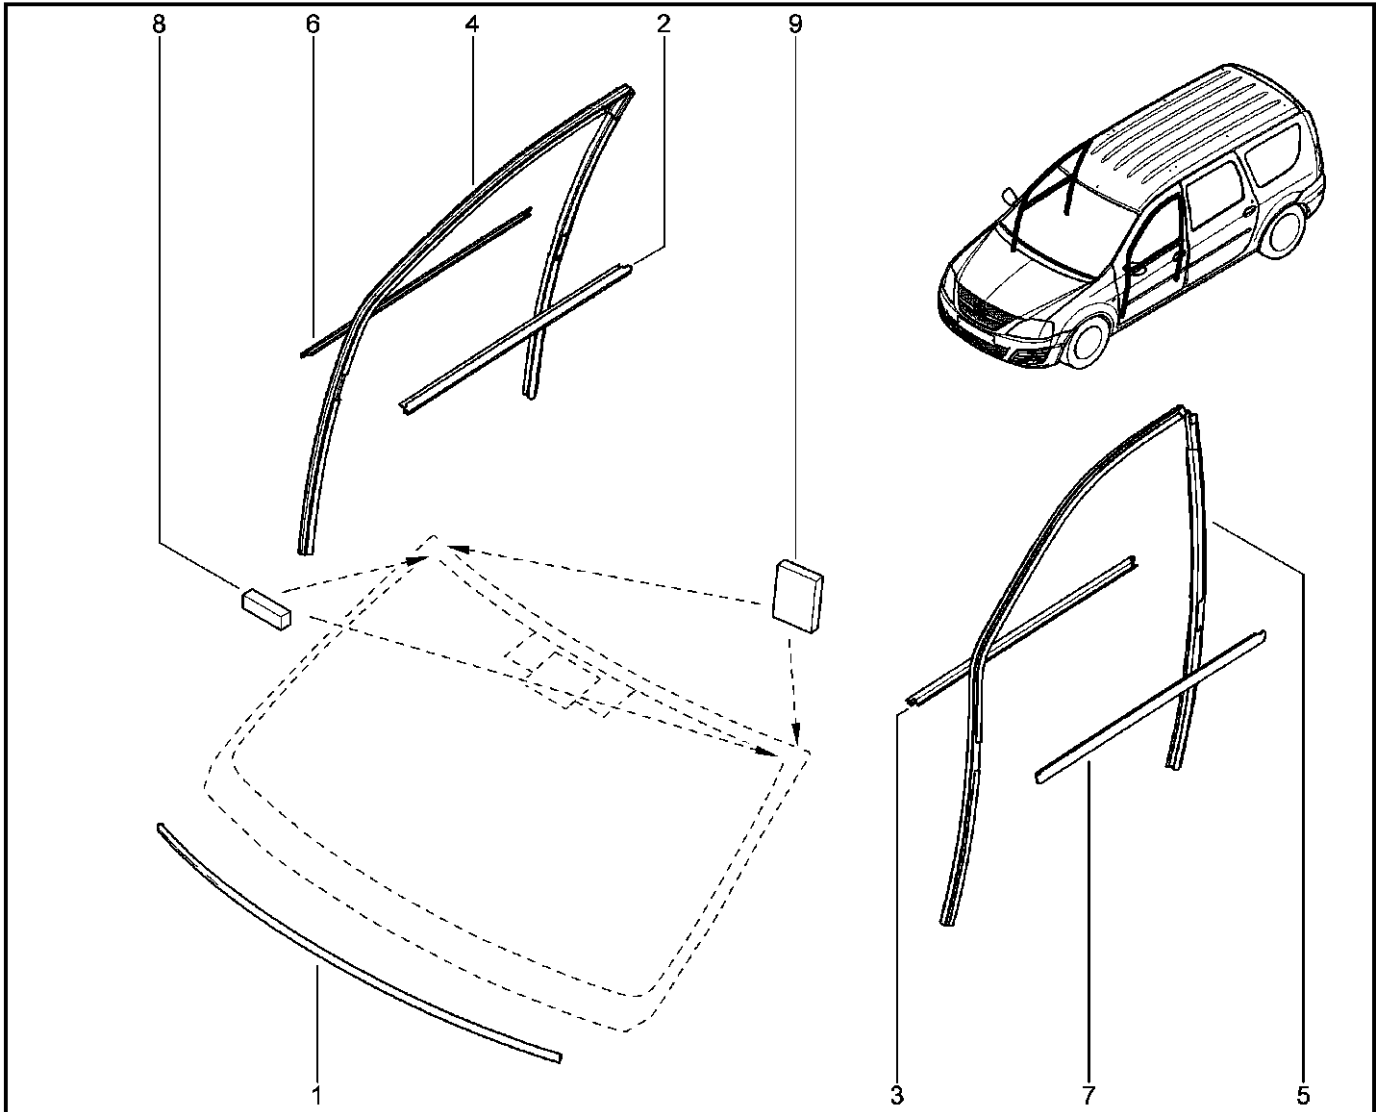

НАПРАВЛЯЮЩИЕ ПЕРЕДНИХ СТЁКОЛ

660110

KS015-41		KSOY5-42		RS015-41		RSOY5-42		FS015-40		FS015-41	
№ поз.	№ извещ. об изм	Дата выпуска изв	Вкл. в з/ч	Номер детали	Вариант	Применяемость	Кол.	Наименование			
1			+	6001547001			1	Уплотнитель ветрового стекла нижний			
2			+	6001547002			1	Уплотнитель опускаемого стекла передней правой двери			
3			+	6001547003			1	Уплотнитель опускаемого стекла передней левой двери			
4			+	803300473R			1	Уплотнитель опускаемого стекла передней правой двери			
5			+	803315826R			1	Уплотнитель опускаемого стекла передней левой двери			
6			+	6001548978			1	Уплотнитель опускаемого стекла передней правой двери			
7			+	6001548979			1	Уплотнитель опускаемого стекла передней левой двери			
8			+	8200048913			1	Упор стекла регулировочный			
9			+	8200200585			1	Фиксатор уплотнителя