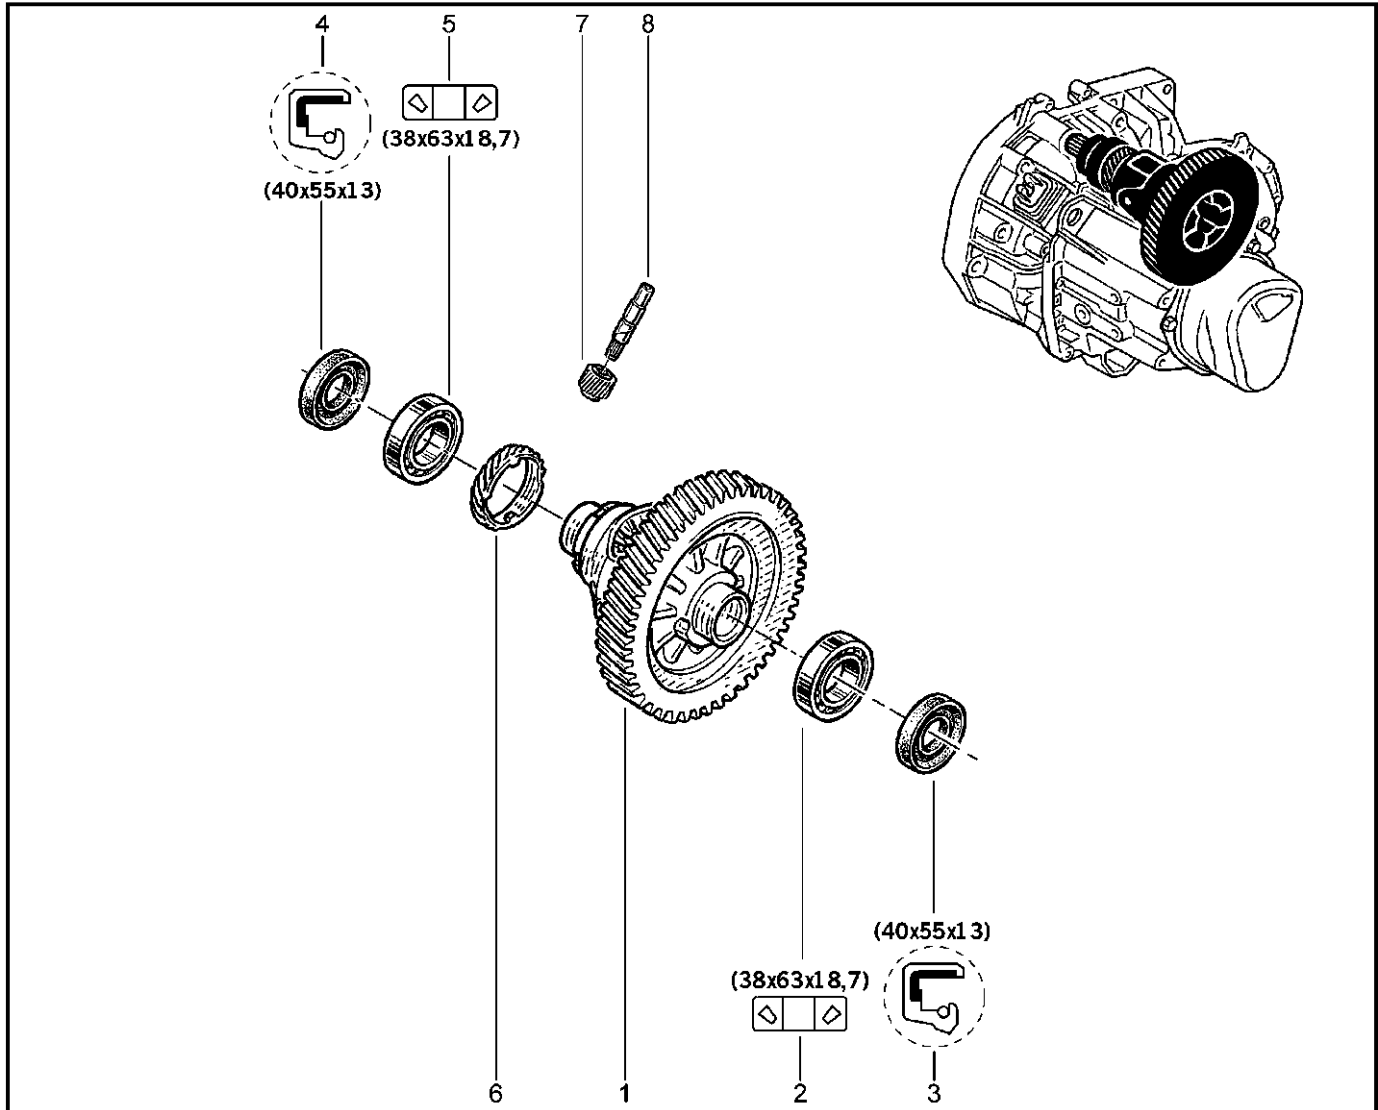

ДИФФЕРЕНЦИАЛ

216110

KSOY5-42   RSOY5-42

№ поз.	№ извещ. об изм	Дата выпуска изв	Вкл. в з/ч	Номер детали	Вариант	Применяемость	Кол.	Наименование
1			+	7701769544			1	Корпус дифференциала в сборе
1			+	7701769556			1	Корпус дифференциала в сборе
1			+	7701769558			1	Корпус дифференциала в сборе
2			+	8200073120			1	Подшипник RLCNQ38x63x1
3			+	8200884113			1	Сальник фланца дифференциала
4			+	8200884113			1	Сальник фланца дифференциала
5			+	8200073120			1	Подшипник RLCNQ38x63x1
6			+	8200699786			1	Ведущая шестерня привода спидометра
7			+	8200674136			1	Шестерня привода спидометра
8			+	8200674121			1	Вал привода спидометра