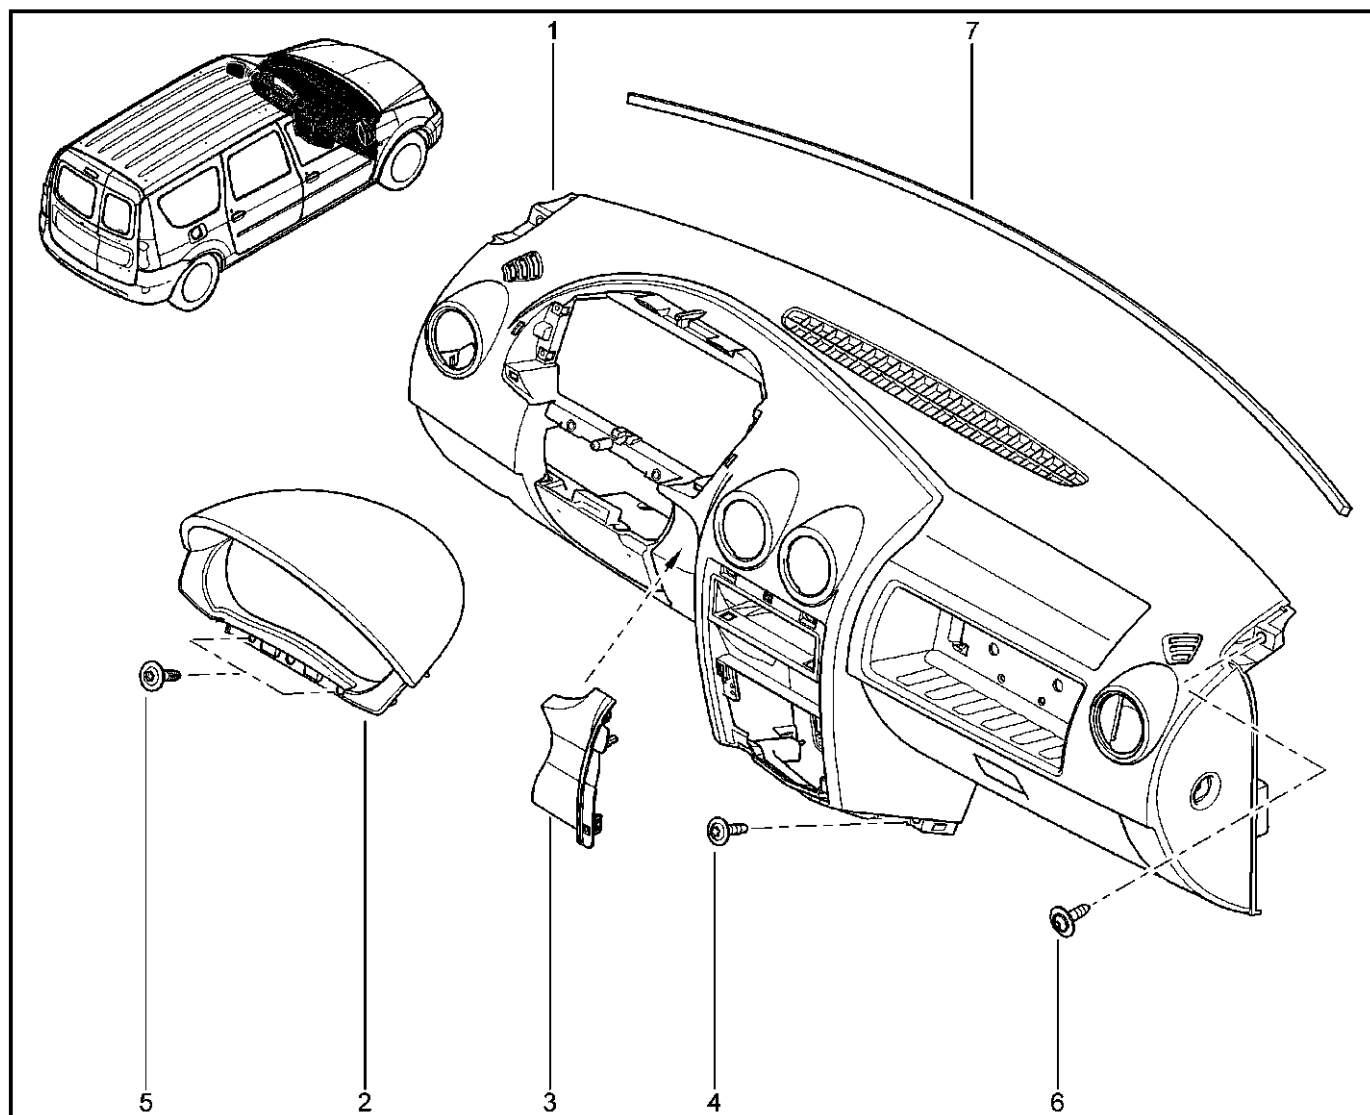

ПАНЕЛЬ ПРИБОРОВ

570110

KS015-41		KSOY5-42		RS015-41		RSOY5-42		FS015-40		FS015-41	
№ поз.	№ извещ. об изм	Дата выпуска изв	Вкл. в з/ч	Номер детали	Вариант	Применяемость	Кол.	Наименование			
1			+	6001547577		с ПБП	1	Панель приборов			
1			+	6001548280		без ПБП	1	Панель приборов			
2			+	6001548280			1	Козырек комбтнации инструментов			
3			+	681042155R		Цвет интерьера - Карбон	1	Облицовка панели приборов			
3			+	8200739445		Цвет интерьера - Тропик	1	Облицовка панели приборов			
3			+	8200773510		Цвет интерьера - Мокка	1	Облицовка панели приборов			
4			+	7703026056			1	Большой резьбовыдавливающий болт			
5			+	7703016592			1	Большой саморез с полукруглой головкой			
6			+	7703026064			1	Большой резьбовыдавливающий болт			
7			+	683106448R			1	Уплотнитель панели приборов