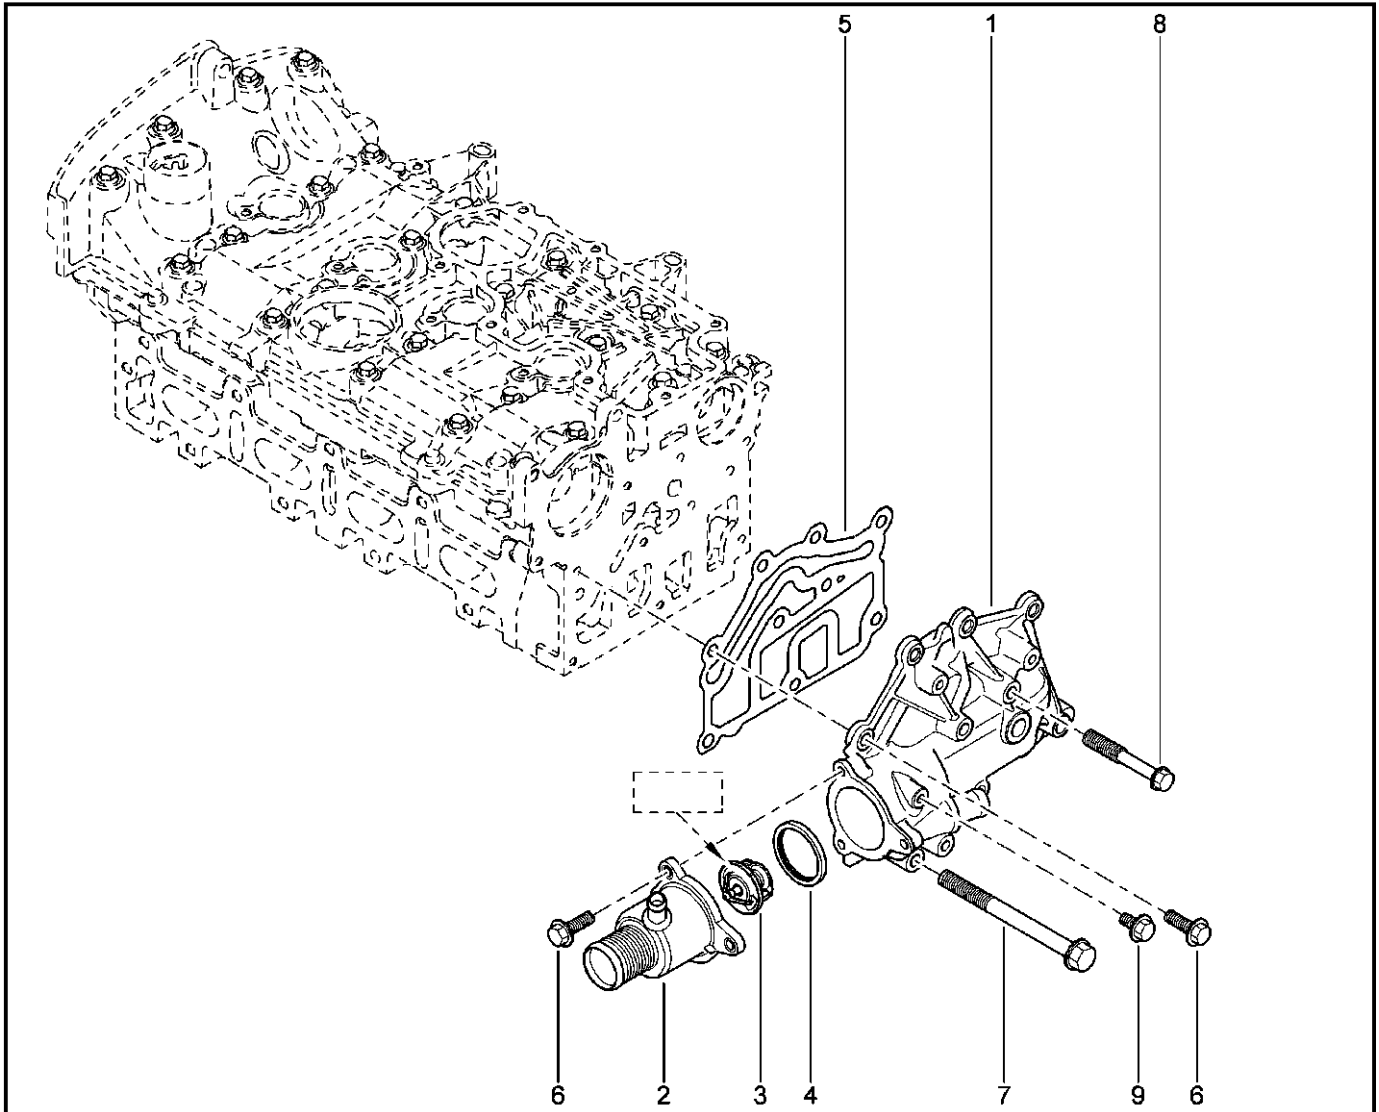

ТЕРМОСТАТ [16 КЛ]

110012

				KS015-41	KSOY5-42	RS015-41	RSOY5-42	FS015-40	FS015-41
№ поз.	№ извещ. об изм	Дата выпуска изв	Вкл. в з/ч	Номер детали	Вари ант	Применяемость	Кол.	Наименование	
1			+	8200934203			1	Корпус водоотводящего патрубка	
2			+	8200561420			1	Корпус термостата	
3			+	8200772985			1	Термостат в сборе	
4			+	8200267272			1	Уплотнительное кольцо термостата	
5			+	7700104129			1	Прокладка термостата	
6			+	7703002838			1	Болт шестигранный с буртиком м	
7			+	7703002864			1	Болт шестигранный с буртиком м	
8			+	7703002787			1	Болт шестигранный с буртиком м	
9			+	7703002940			1	Болт шестигранный с буртиком м