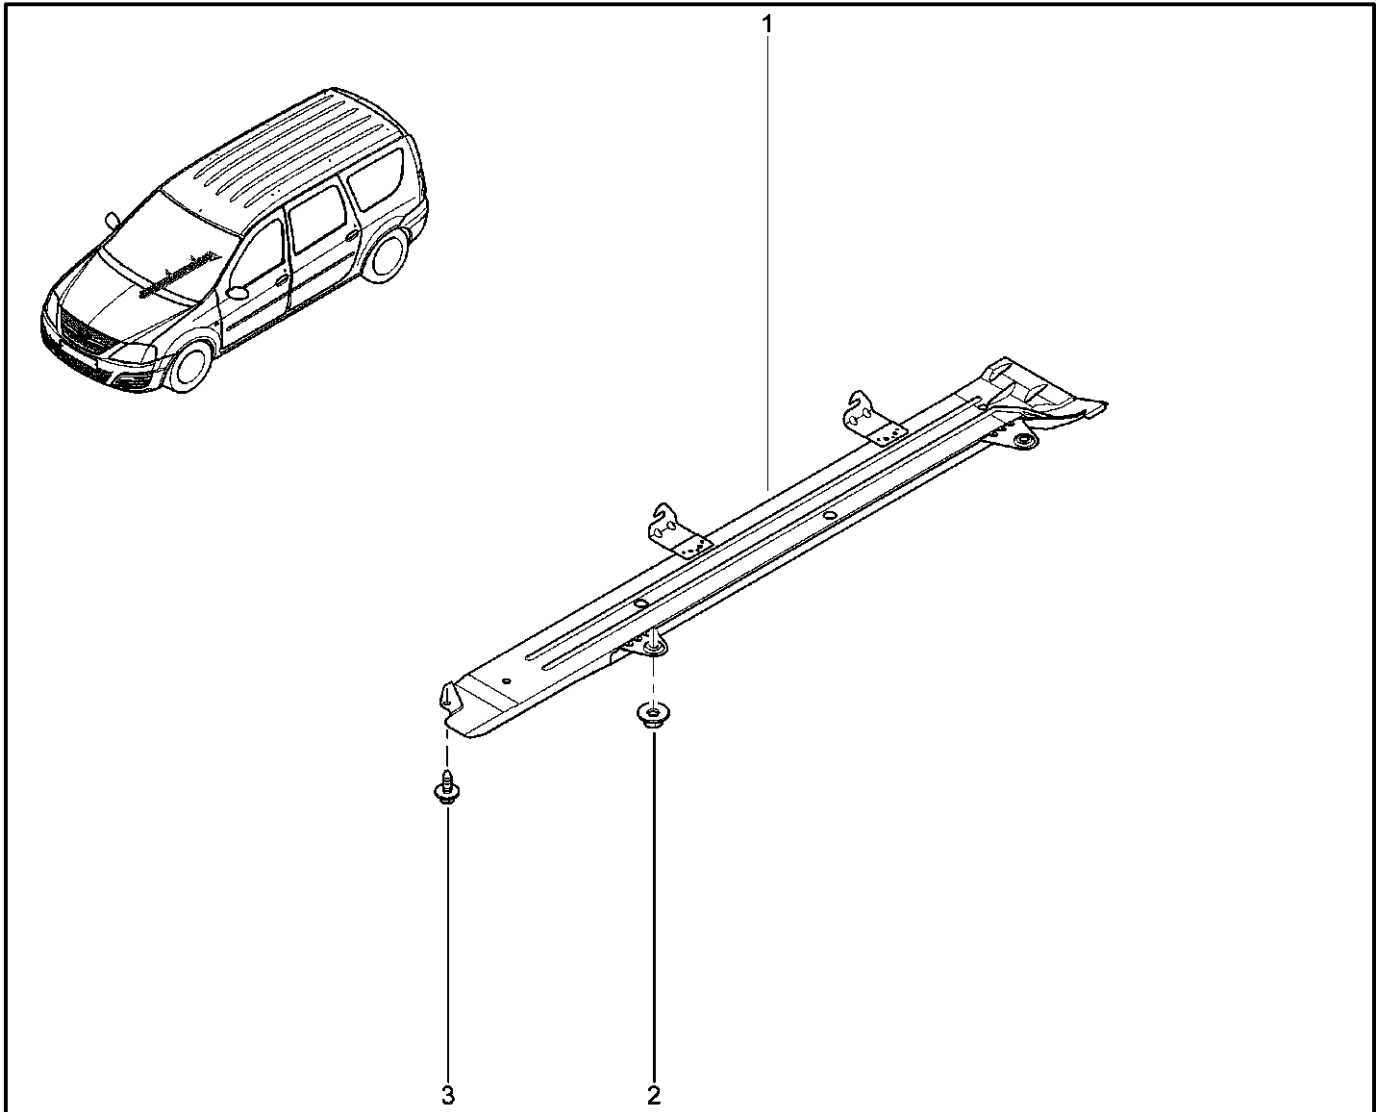

ЭКРАН ТОПЛИВНЫХ ТРУБОК

378715

		KS015-41	KSOY5-42	RS015-41	RSOY5-42	FS015-40	FS015-41		
№ поз.	№ извещ. об изм	Дата выпуска изв	Вкл. в з/ч	Номер детали	Вариант	Применяемость	Кол.	Наименование	
1			+	462670002R			1	Кожух защитный тормозных трубок	
2			+	7703033163			1	Гайка шестигранная с шайбой	
3			+	7703602282			1	Болт шестигранный с буртиком и шайбой