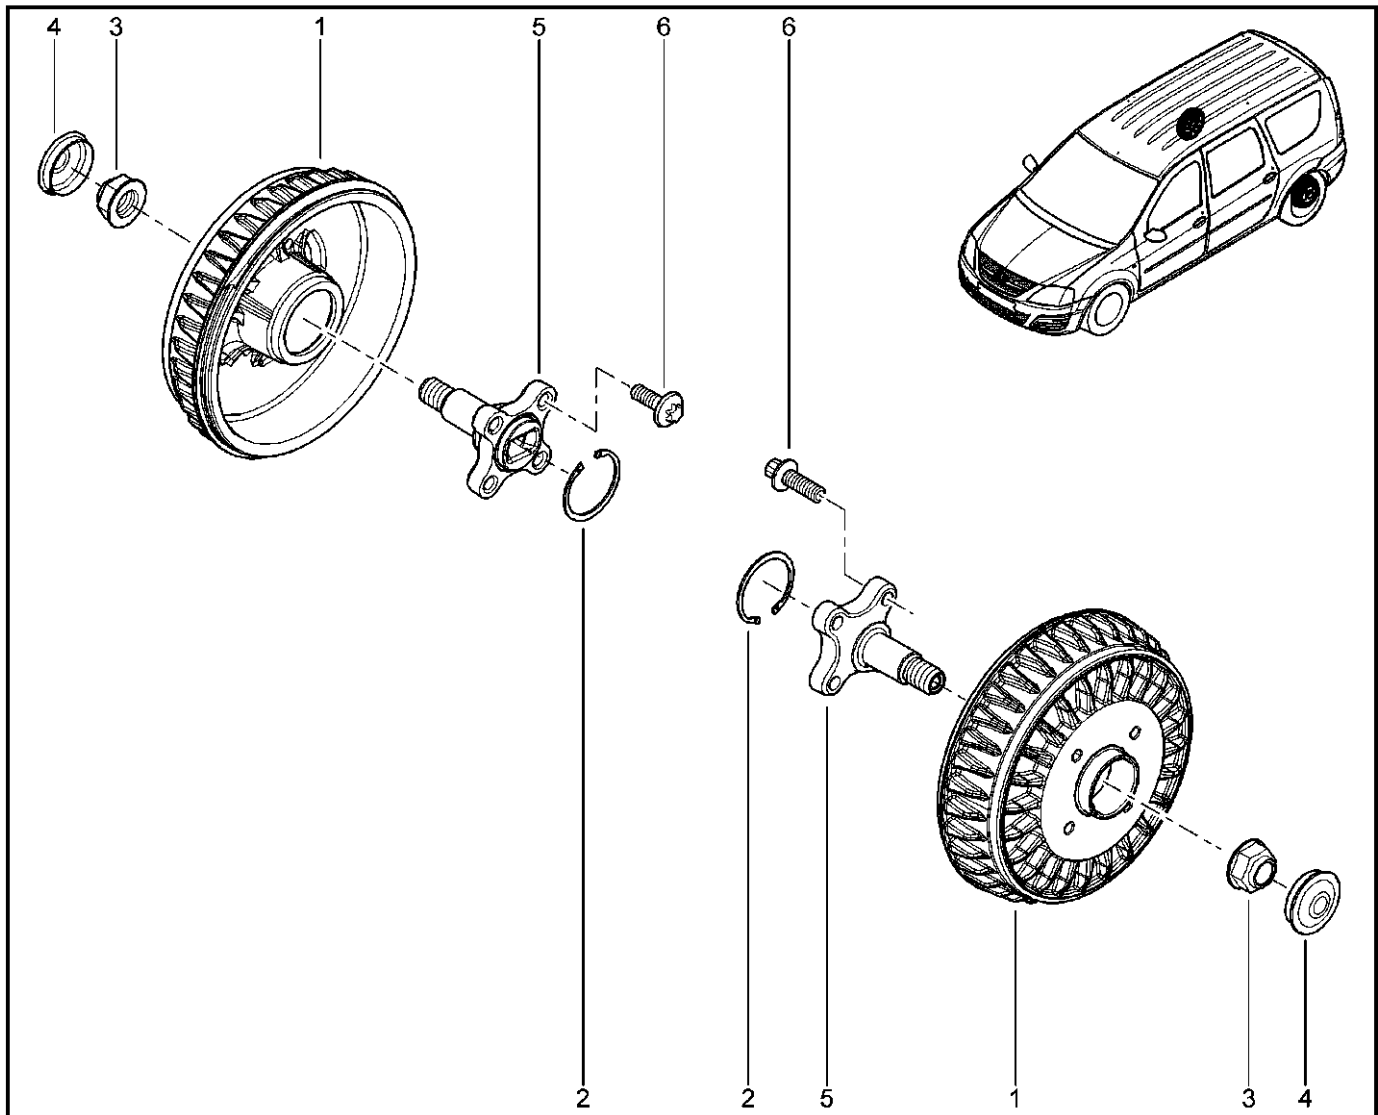

**СТУПИЦА И БАРАБАН ЗАДНЕГО ТОРМОЗА**

**334010**

KS015-41		KSOY5-42		RS015-41		RSOY5-42		FS015-40		FS015-41	
№ поз.	№ извещ. об изм	Дата выпуска изв	Вкл. в з/ч	Номер детали	Вариант	Применяемость	Кол.	Наименование			
1			+	432001316R		без АБС	1	Барабан заднего тормоза в сборе			
1			+	432001501R		с АБС	1	Барабан заднего тормоза в сборе			
1			+	432004586R		без АБС	1	Барабан заднего тормоза в сборе			
1			+	432005573R		с АБС	1	Барабан заднего тормоза в сборе			
2			+	7703066040			1	Кольцо стопорное			
3			+	7703034275			1	Гайка шестигранная с буртиком			
4			+	8200649356			1	Колпак ступицы колеса			
5			+	430426964R			1	Ось ступицы заднего колеса			
6			+	7703002628			1	Болт шестигранный с буртиком			