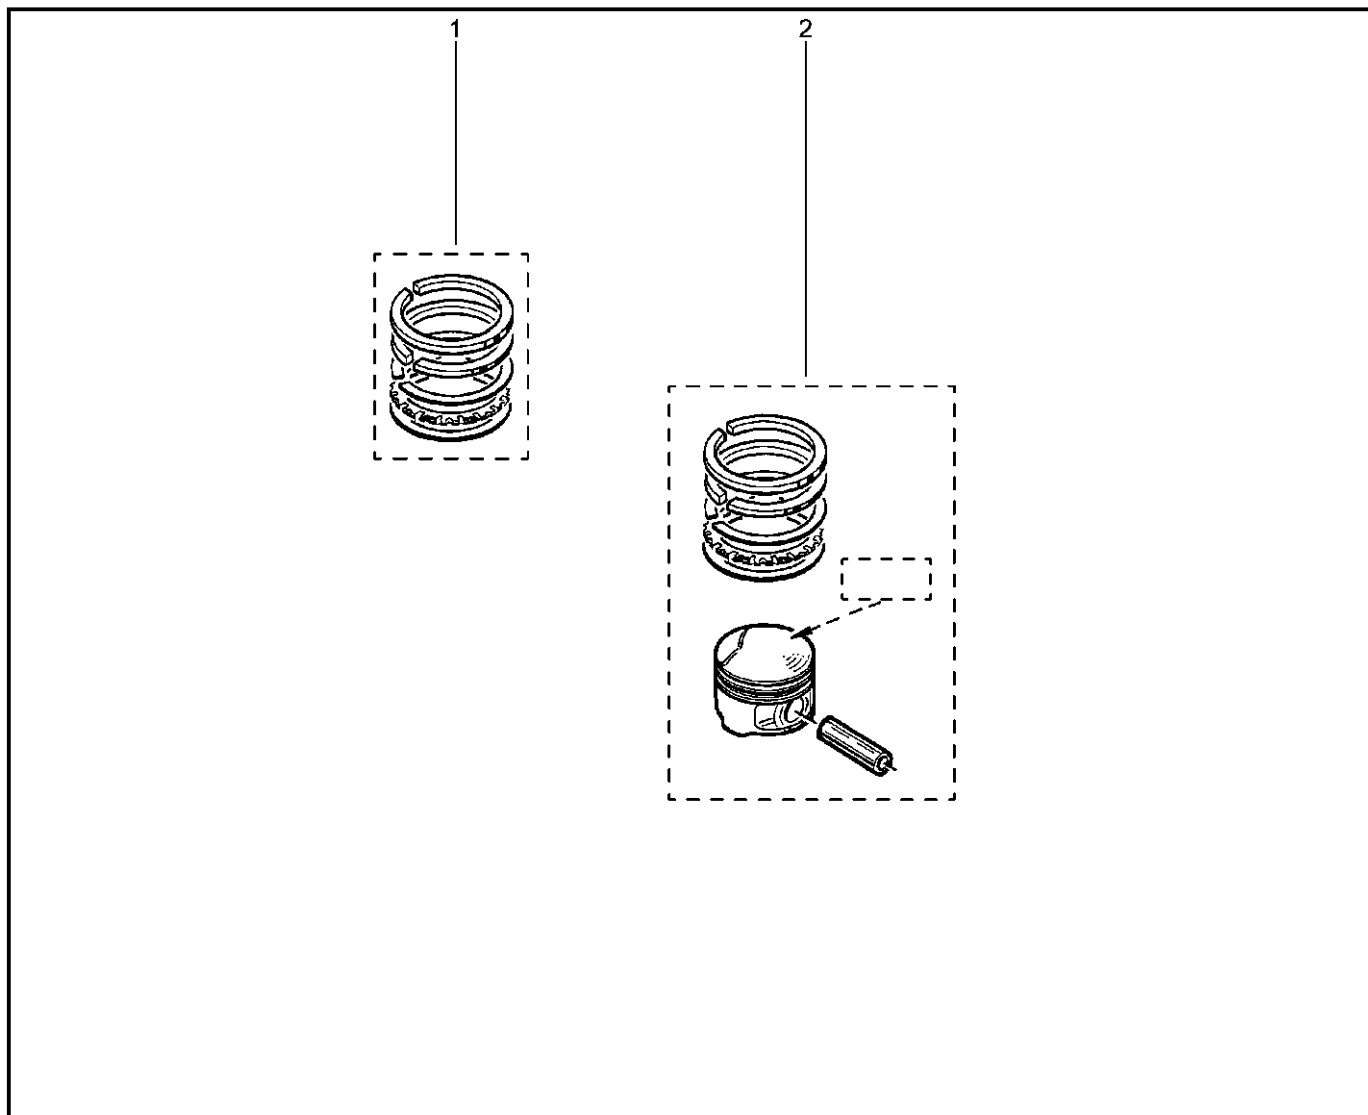

ДВИГАТЕЛЬ [8 КЛ] (КОЛЬЦА, ПОРШЕНЬ)

102110

KS015-41		RSOY5-42		RS015-41		RSOY5-42		FS015-40		FS015-41	
№ поз.	№ извещ. об изм	Дата выпуска изв	Вкл. в з/ч	Номер детали	Вариант	Применяемость	Кол.	Наименование			
1			+	7701474857			1	Комплект поршневых колец			
2			+	120A10110R			1	Комплект поршневой			
2			+	120A10814R			1	Комплект поршневой			
2			+	120A17469R			1	Комплект поршневой