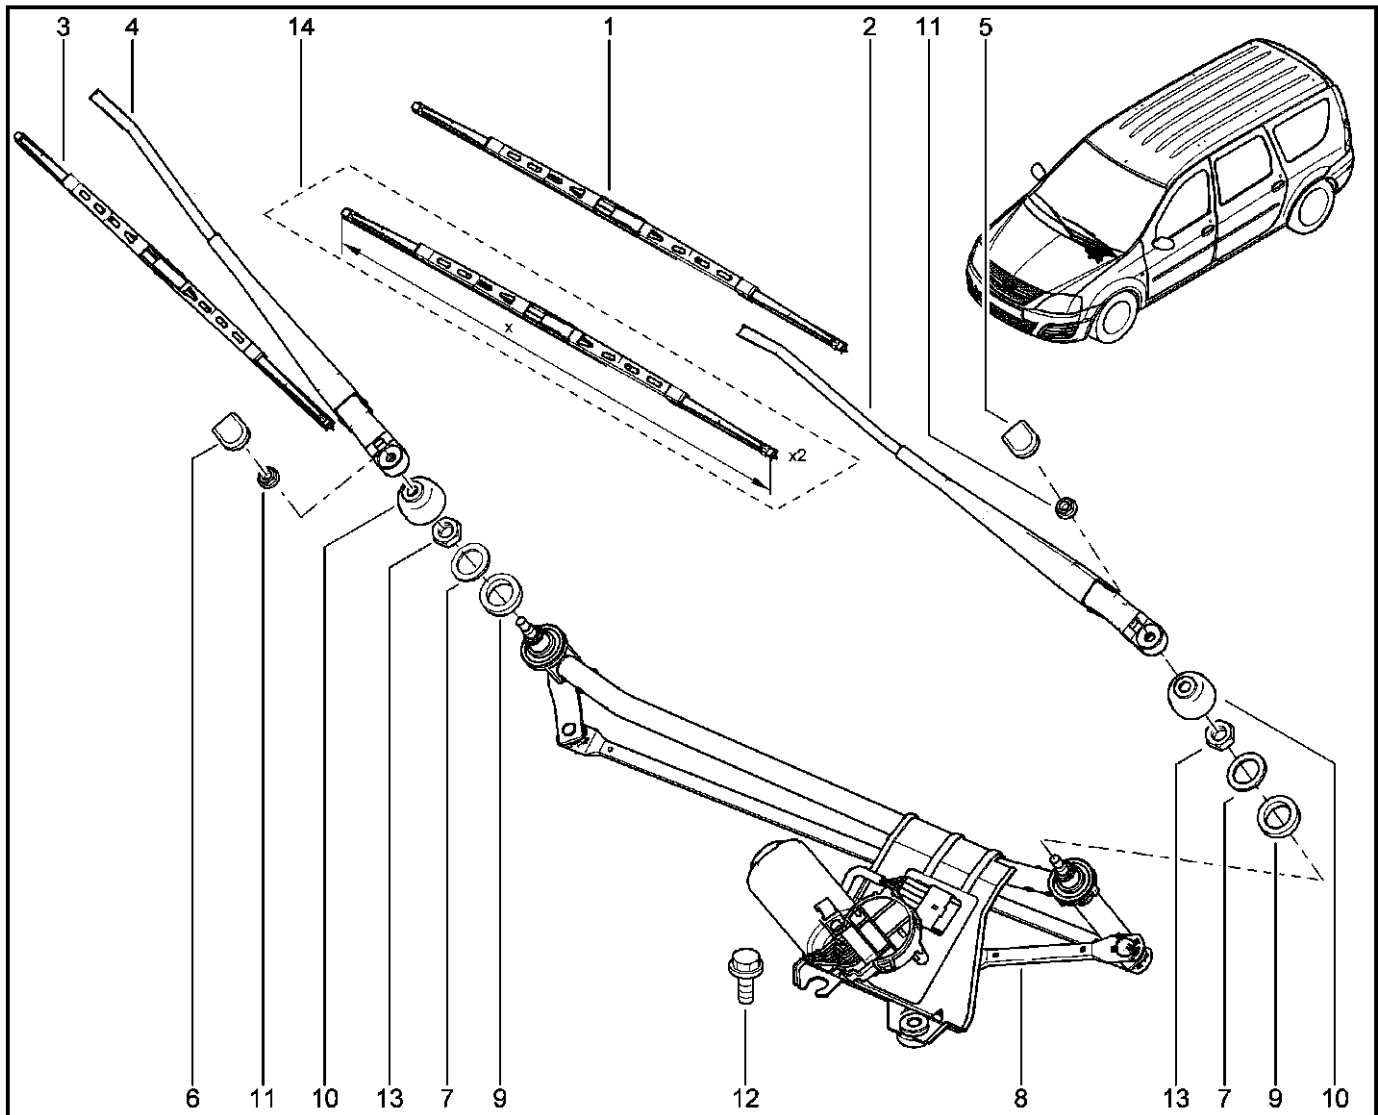

СТЕКЛООЧИСТИТЕЛЬ ЛОБОВОГО СТЕКЛА

850110

KS015-41		KSOY5-42		RS015-41		RSOY5-42		FS015-40		FS015-41	
№ поз.	№ извещ. об изм	Дата выпуска изв	Вкл. в з/ч	Номер детали	Вариант	Применяемость	Кол.	Наименование			
13			+	6001550800			1	Гайка крепления штуцера привода стеклоочистителя веерного стекла			
14			+	288901158R			1	Комплект щеток стеклоочистителя