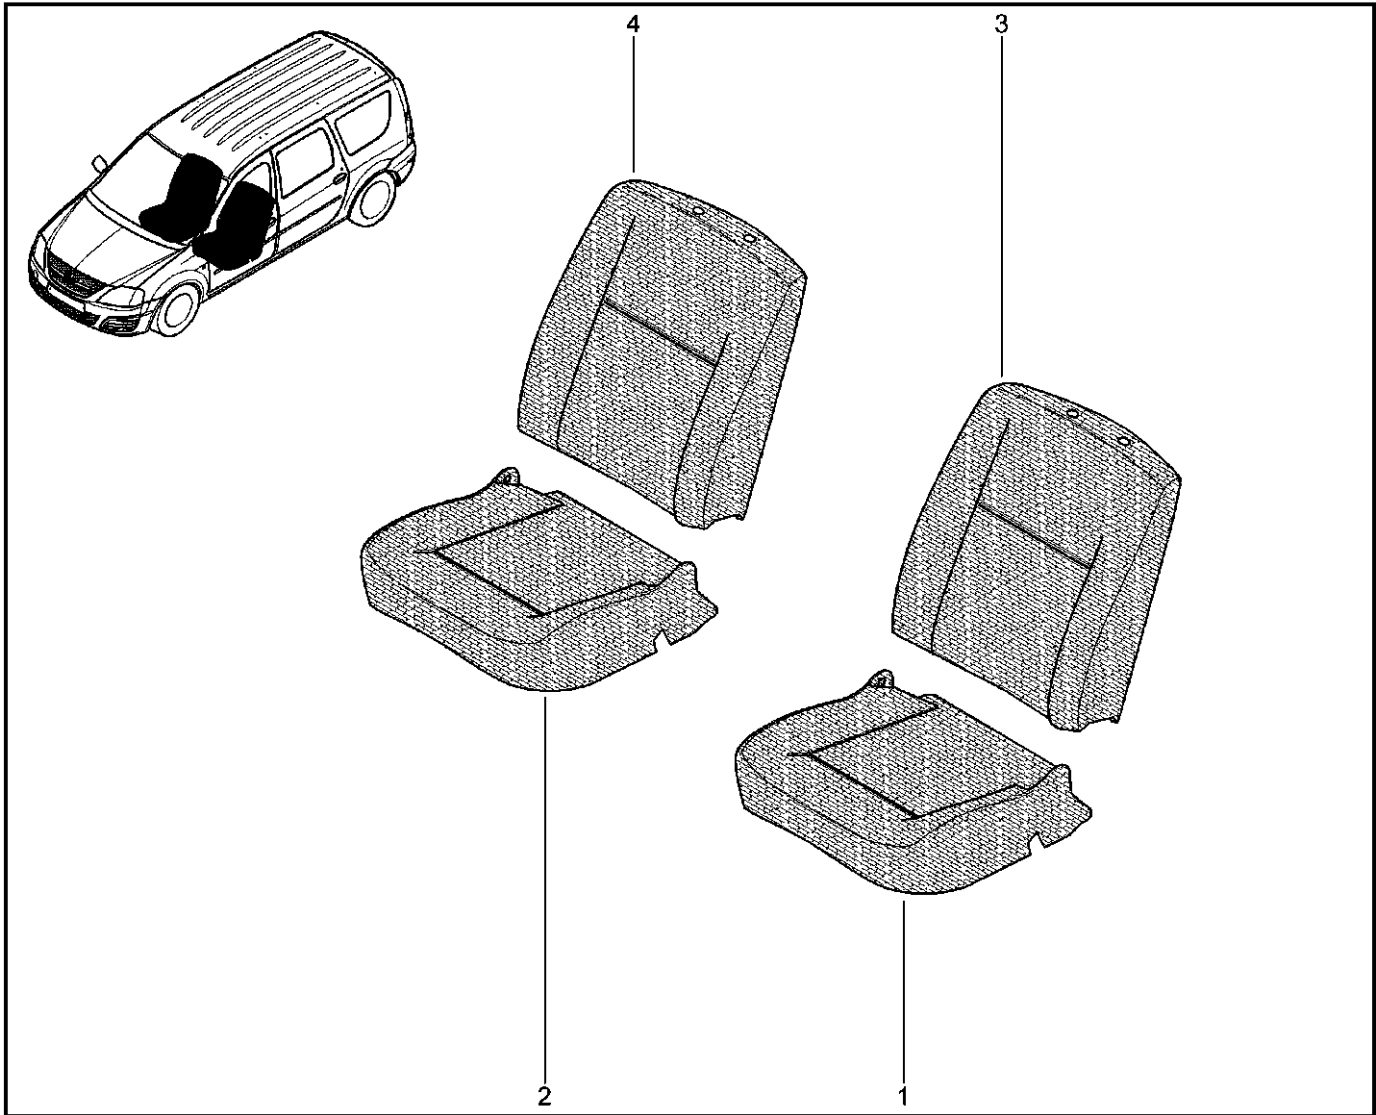

ПОДУШКА, СПИНКА ПЕРЕДНИХ СИДЕНИЙ

771010

				KS015-41	KSOY5-42	RS015-41	RSOY5-42	FS015-40	FS015-41
№ поз.	№ извещ. об изм	Дата выпуска изв	Вкл. в з/ч	Номер детали	Вариант	Применяемость	Кол.	Наименование	
1			+	873203272R		цвет интерьера – мокка	1	Обивка подушки переднего сиденья	
1			+	873207441R		цвет интерьера – тропик	1	Обивка подушки переднего сиденья	
1			+	873703298R			1	Обивка подушки сиденья переднего левого	
1			+	873703598R		цвет интерьера – карбон	1	Обивка подушки сиденья переднего левого	
1			+	873703822R			1	Обивка подушки сиденья переднего левого	
1			+	873707428R			1	Обивка подушки сиденья переднего левого	
2			+	873200841R			1	Обивка подушки сиденья переднего правого	
2			+	873203272R		цвет интерьера – мокка	1	Обивка подушки переднего сиденья	
2			+	873204049R			1	Обивка подушки сиденья переднего правого