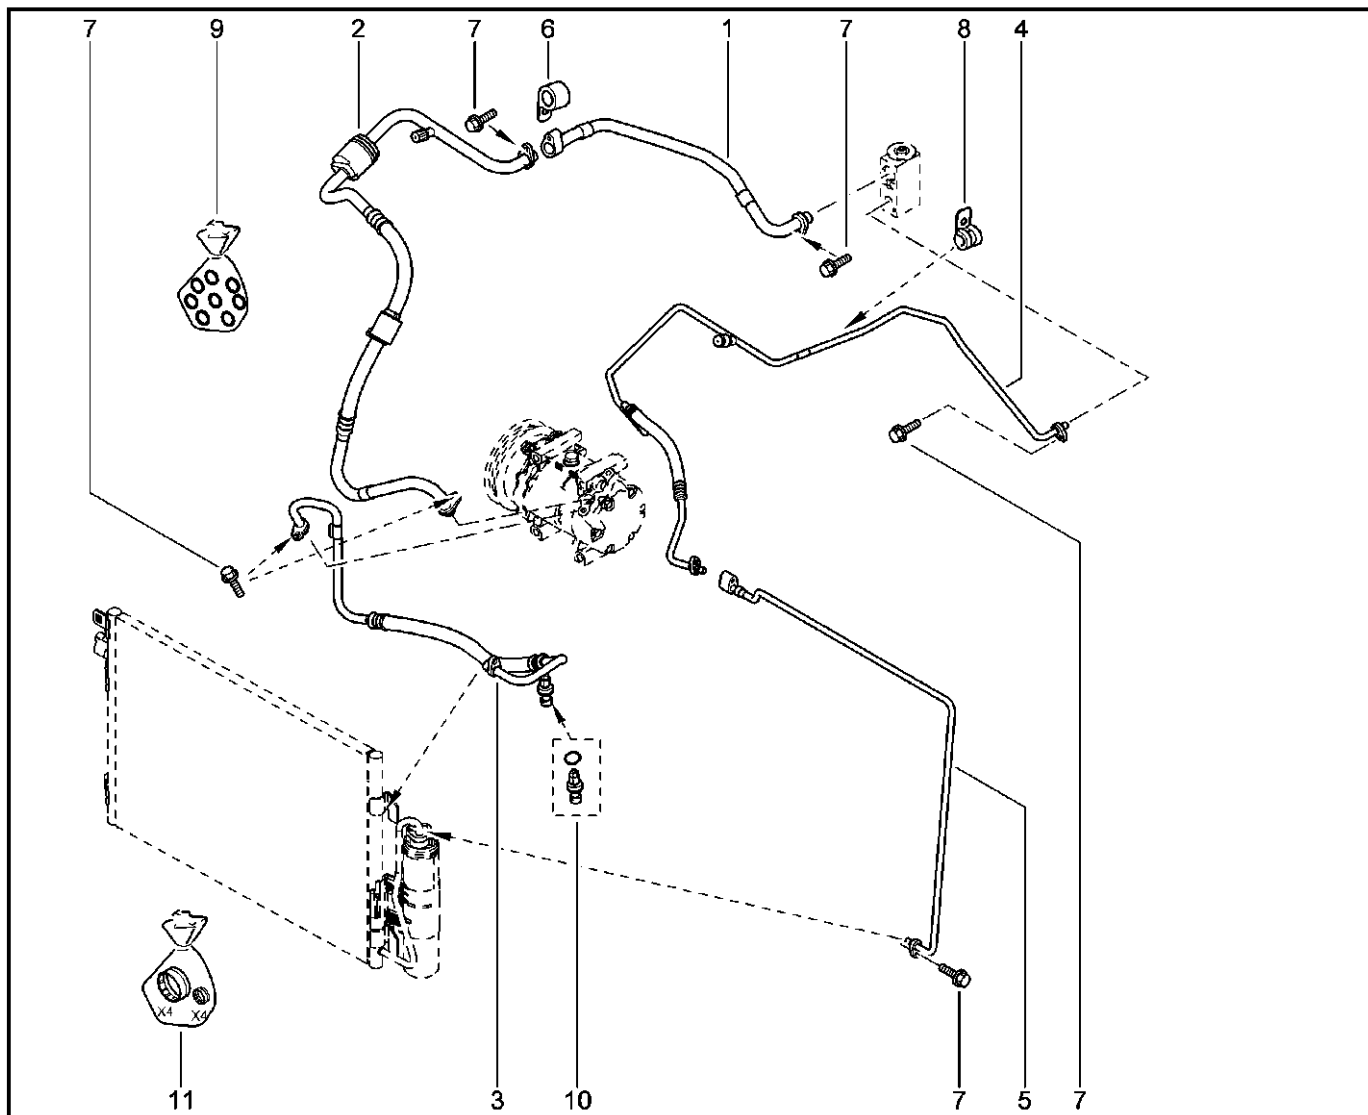

ТРУБКИ, ШЛАНГИ

623110

KS015-41		KSOY5-42		RS015-41		RSOY5-42		FS015-40		FS015-41	
№ поз.	№ извещ. об изм	Дата выпуска изв	Вкл. в з/ч	Номер детали	Вариант	Применяемость	Кол.	Наименование			
1			+	924801728R			1	Трубопровод низкого давления			
2			+	924806552R			1	Трубопровод низкого давления			
3			+	924904985R			1	Трубопровод высокого давления			
4			+	924406088R			1	Трубка конденсат и ТРВ			
5			+	924404434R			1	Трубка конденсатора E			
6			+	7705005278			1	Хомут крепления трубки			
7			+	7703002838			1	Болт шестигранный с буртиком М			
8			+	7705005265			1	Хомут крепления трубки			
9			+	7701208363			1	Комплект кольцевых уплотнений			
10			+	7701205751			1	Датчик давления			
11			+	7701208148			1	Комплект кольцевых уплотнений