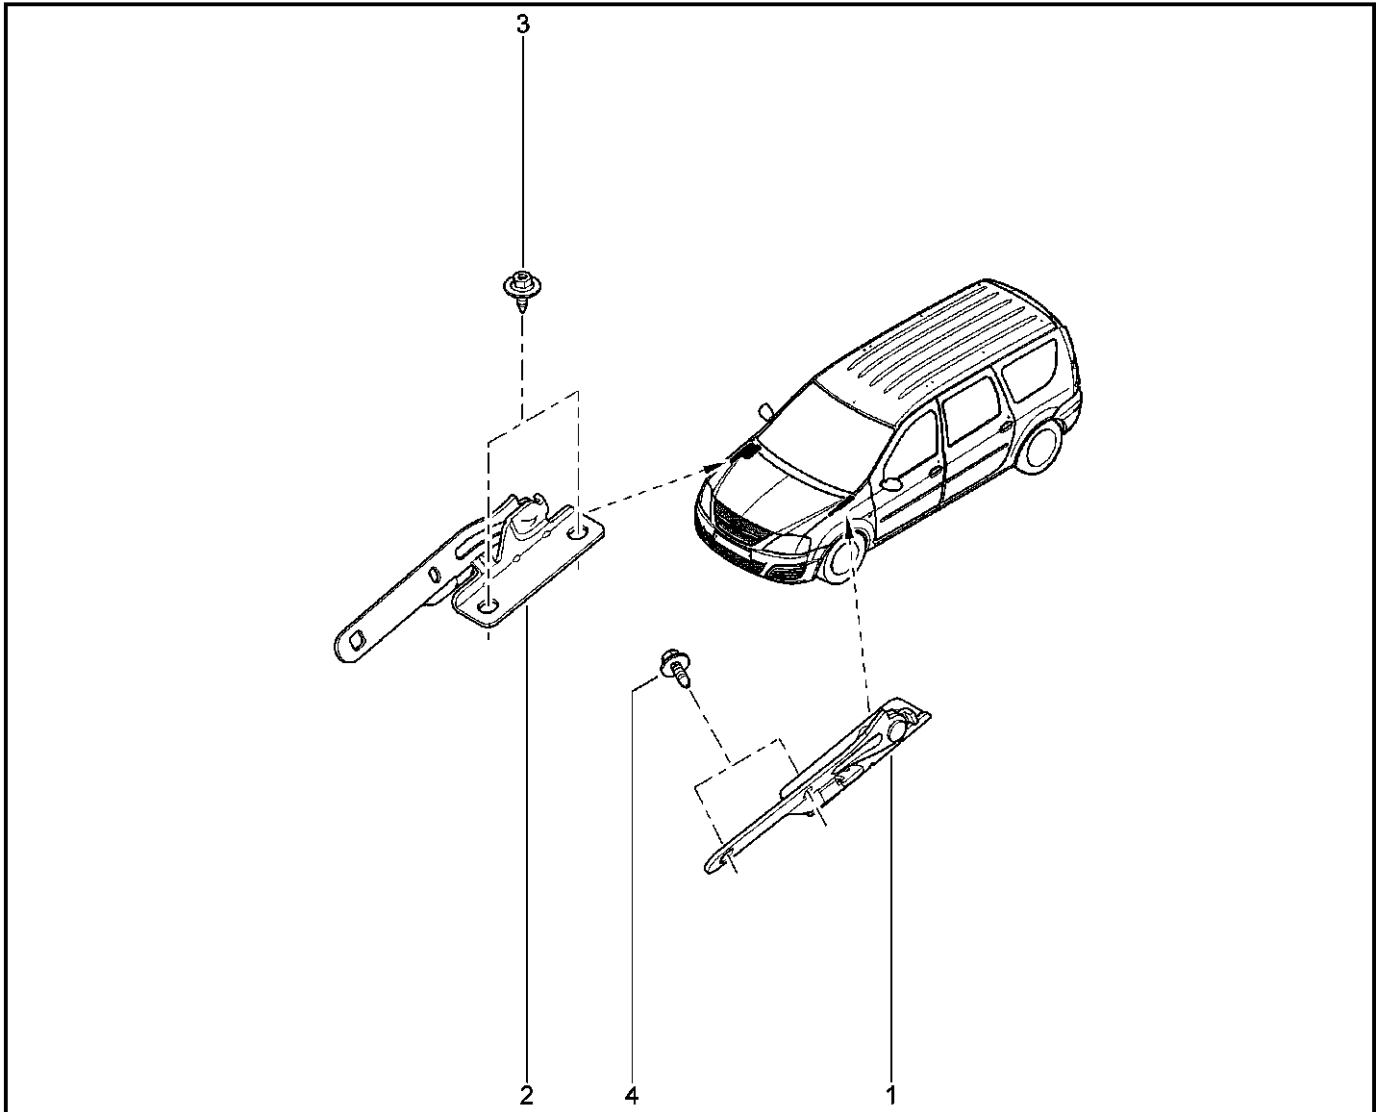

ПЕТЛИ КАПОТА

500110

KS015-41		KSOY5-42		RS015-41		RSOY5-42		FS015-40		FS015-41	
№ поз.	№ извещ. об изм	Дата выпуска изв	Вкл. в з/ч	Номер детали	Вари ант	Применяемость	Кол.	Наименование			
1			+	6001546875			1	Петля капота, передняя левая			
2			+	6001546876			1	Петля капота, передняя правая			
3			+	7703602206			1	Болт шестигранный с буртиком и шайбой			
4			+	7703602282			1	Болт шестигранный с буртиком и шайбой