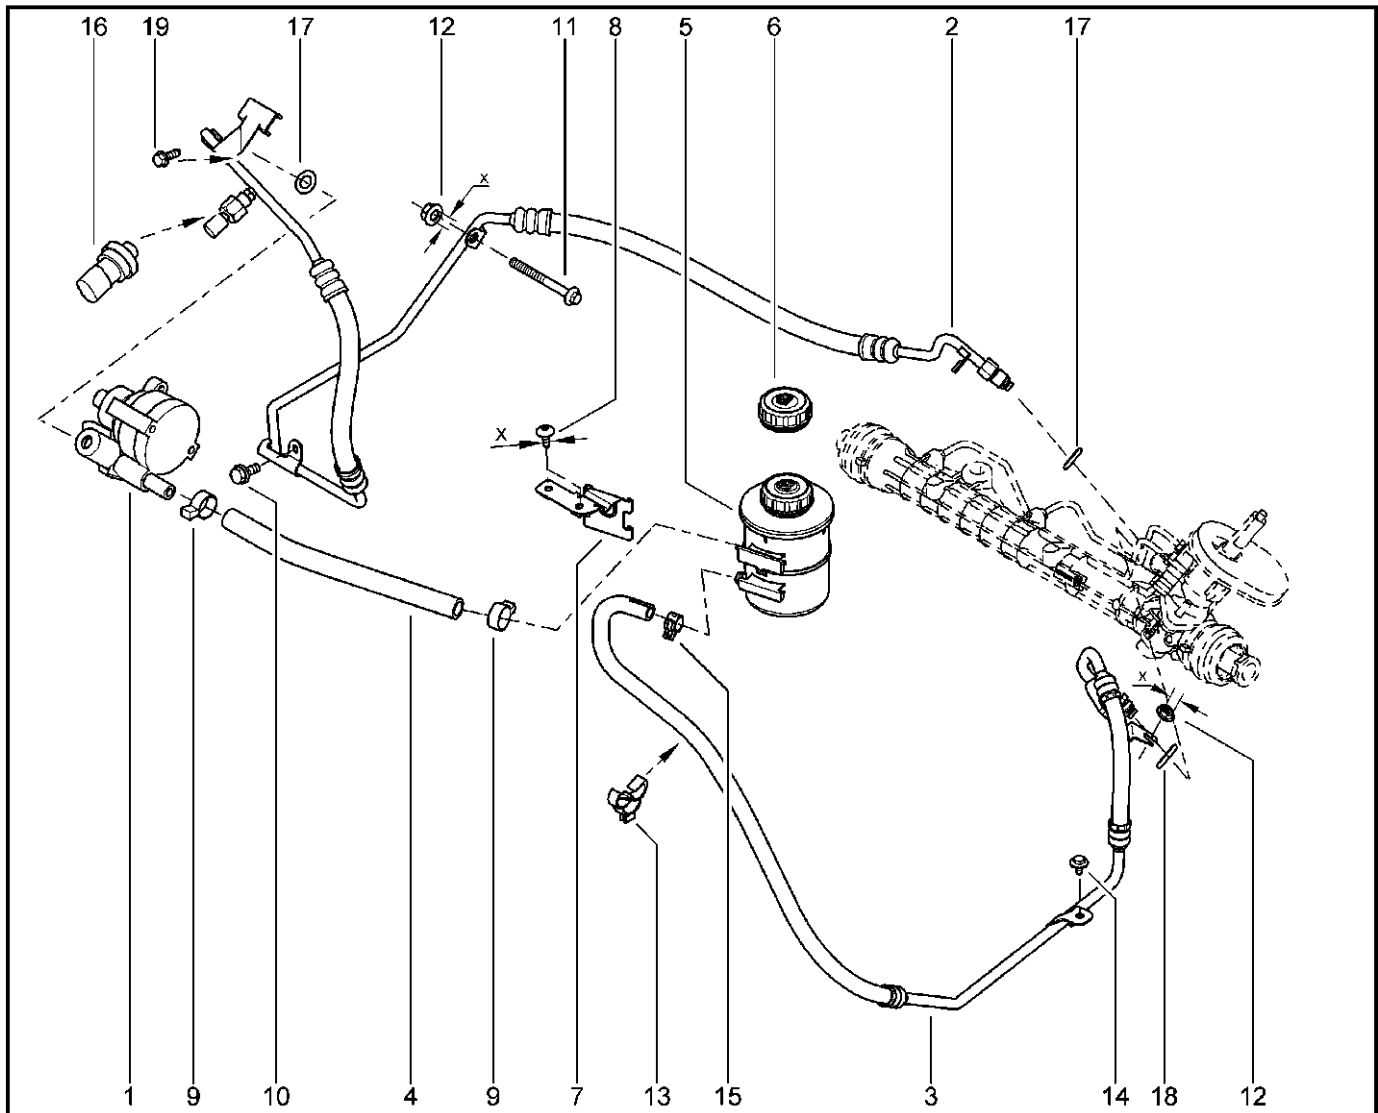

ГИДРОУСИЛИТЕЛЬ

363330

KS015-41		KSOY5-42		RS015-41		RSOY5-42		FS015-40		FS015-41	
№ поз.	№ извещ. об изм	Дата выпуска изв	Вкл. в з/ч	Номер детали	Вариант	Применяемость	Кол.	Наименование			
1			+	491100522R		с ГУР, с кондиционером	1	Насос ГУРУ			
2			+	8201002068		с кондиционером	1	Трубопровод высокого давления насоса гидроусилителя			
3			+	497257535R			1	Шланг обратный низкого давления бачка ГУРУ			
4			+	8201002076		с ГУР, с кондиционером	1	Шланг низкого давления насоса ГУРУ			
5			+	8200005185		с ГУР, без кондиционера	1	Бак масляный ГУРУ, с пробкой			
6			+	7700816919		с ГУР	1	Пробка бака ГУРУ			
7			+	6001550688		с ГУР, без кондиционера	1	Кронштейн бака масляного ГУРУ			
8			+	7703008162		с ГУР	1	Шуруп с полукруглой головкой			
9			+	7703083470		с ГУР	1	Хомут пружинный Ø1			
10			+	7703602226		с ГУР	1	Болт шестигранный с буртиком			
11			+	7703001241		с ГУР	1	Болт с шестигранной головкой 8x80