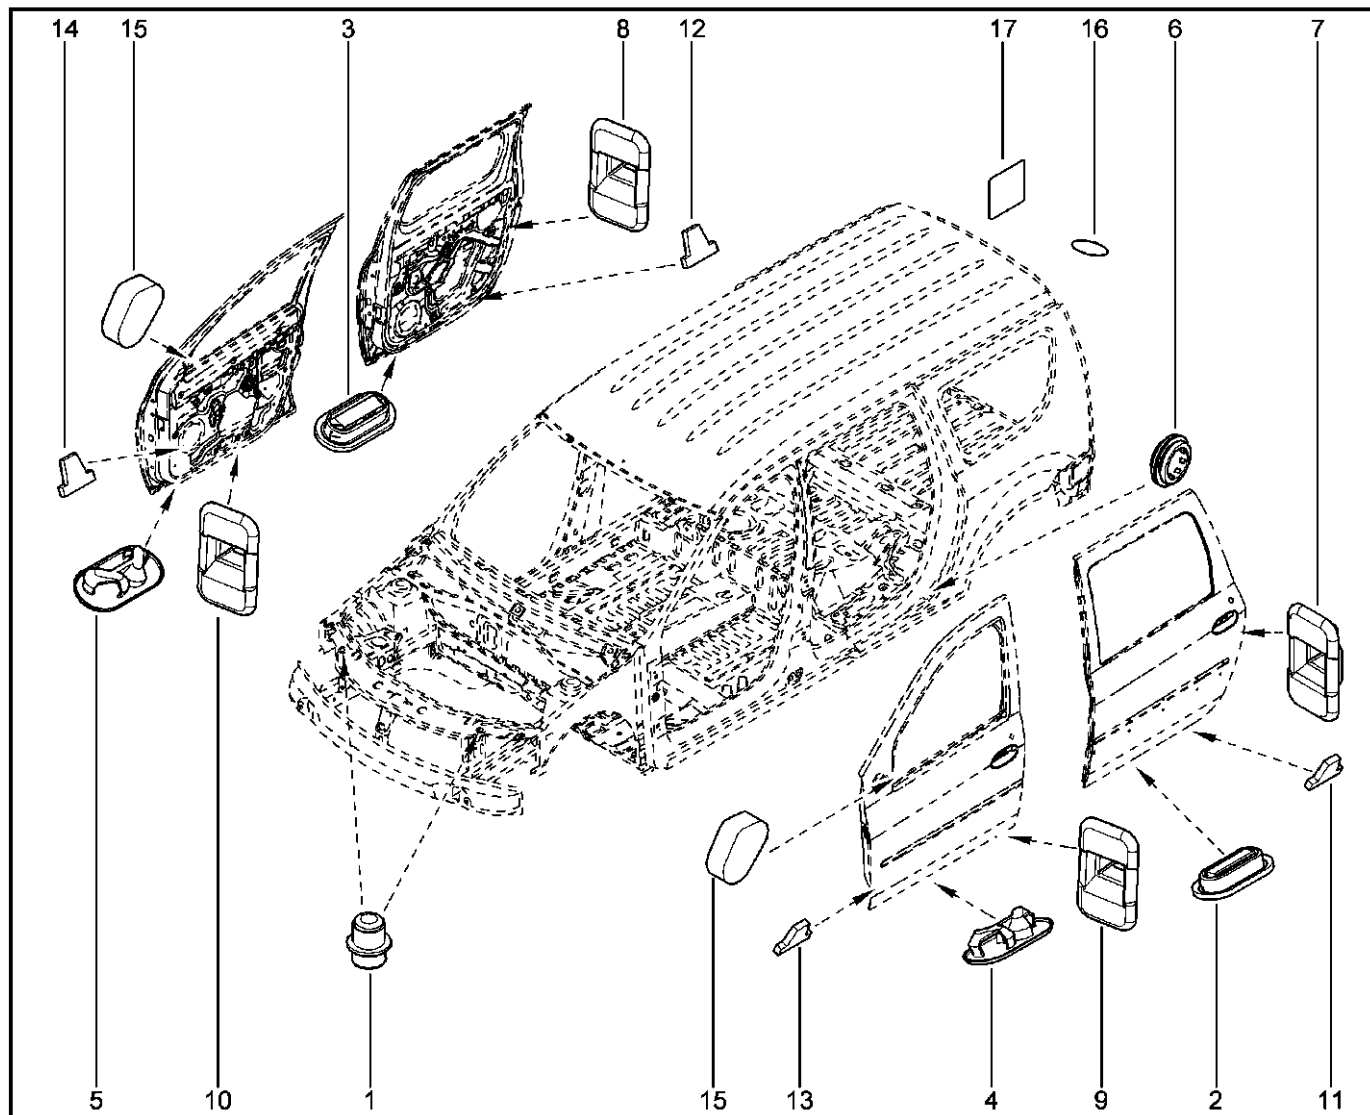

ЗАГЛУШКИ

640210

KS015-41		KSOY5-42		RS015-41		RSOY5-42		FS015-40		FS015-41	
№ поз.	№ извещ. об изм	Дата выпуска изв	Вкл. в з/ч	Номер детали	Вариант	Применяемость	Кол.	Наименование			
14			+	8200106960			1	Заглушка			
15			+	8200684156			1	Уплотнитель из пеноматериала, наружный			
16			+	8200527319			1	Круглая клейкая пластина			
17			+	7705042106			1	Клеевая пластина