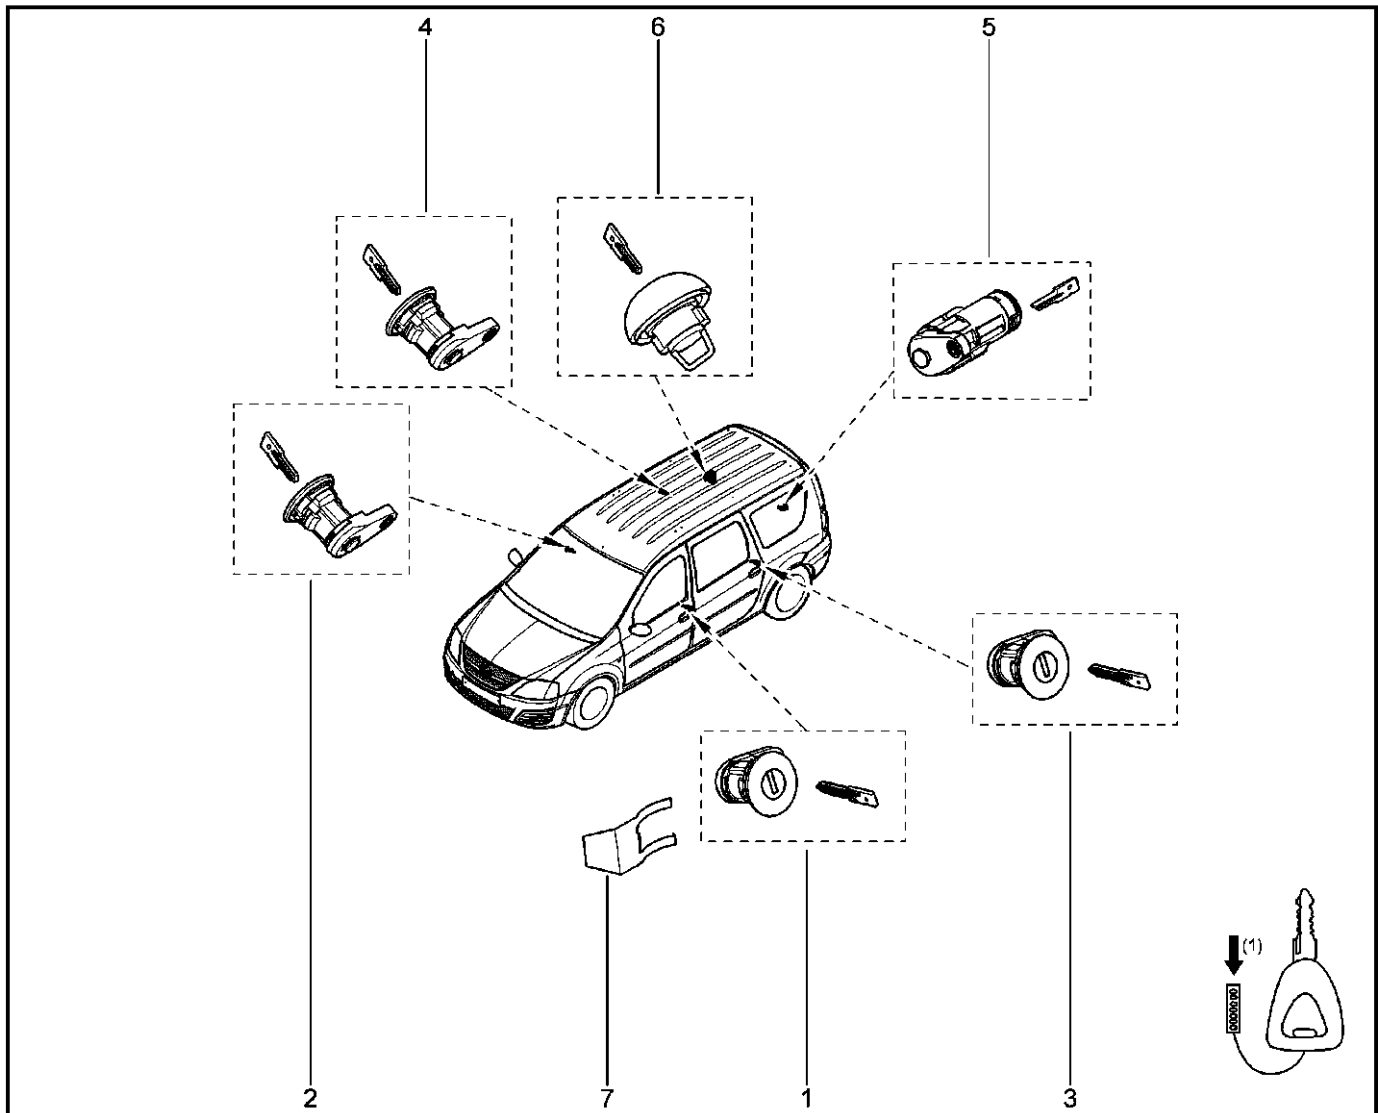

## ЗАМОК (ЛИЧИНКА)

530112

KS015-41		KSOY5-42		RS015-41		RSOY5-42		FS015-40		FS015-41	
№ поз.	№ извещ. об изм	Дата выпуска изв	Вкл. в з/ч	Номер детали	Вариант	Применяемость	Кол.	Наименование			
1			+	805025372R			1	Замок двери			
2			+	805025241R			1	Замок двери			
3			+	805025372R			1	Замок двери			
4			+	805025241R			1	Замок двери			
5			+	905023868R			1	Замок дверцы багажника в комплекте			
6			+	172510086R			1	Пробка топливного бака			
7			+	8200706372			1	Вилка крепления личинки левой			