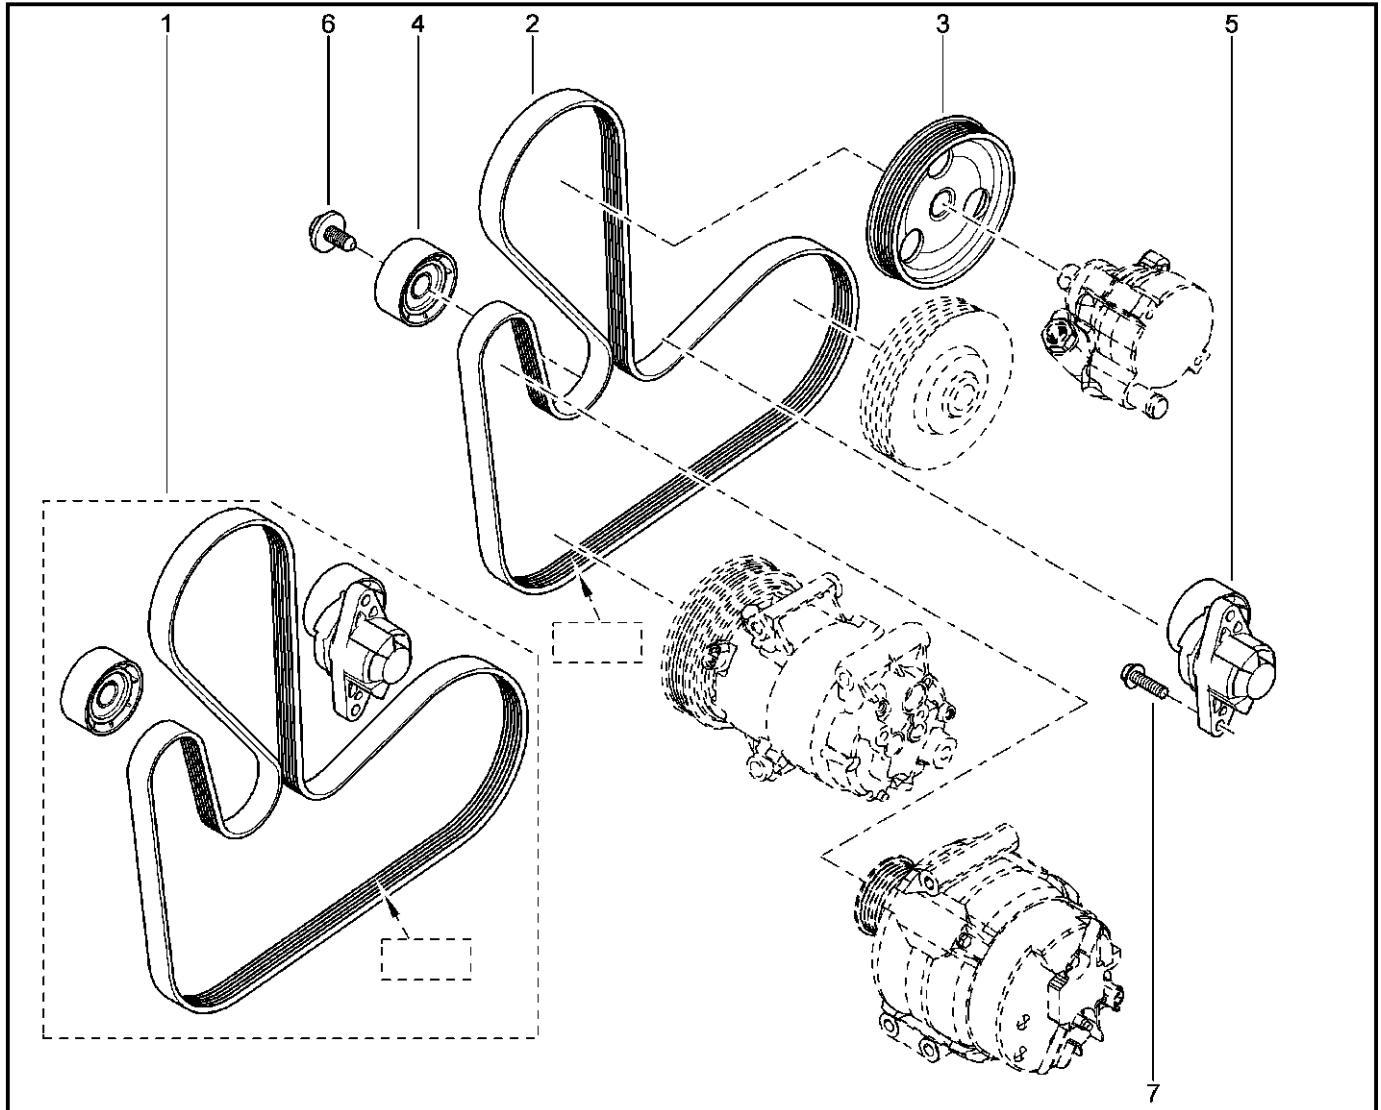

ПРИВОД НАВЕСНОГО ОБОРУДОВАНИЯ [16 КЛ]

156012

KS015-41		KSOY5-42		RS015-41		RSOY5-42		FS015-40		FS015-41	
№ поз.	№ извещ. об изм	Дата выпуска изв	Вкл. в з/ч	Номер детали	Вариант	Применяемость	Кол.	Наименование			
1			+	117206746R		с ГУР с кондиционером	1	Ребристый ремень			
2			+	117206842R		с ГУР с кондиционером	1	Ребристый ремень			
3			+	8200246248		с ГУР	1	Шкив насоса гуру			
4			+	119233042R		с ГУР с кондиционером	1	Опорный ролик ремня привода вспомогательных агрегатов			
5			+	8200933753		с ГУР с кондиционером	1	Натяжитель автоматический ремня привода вспомогательных агрегатов			
6			+	7703101490			1	Болт М8х125-			
7			+	7703002949		с ГУР с кондиционером	1	Болт шестигранный с буртиком