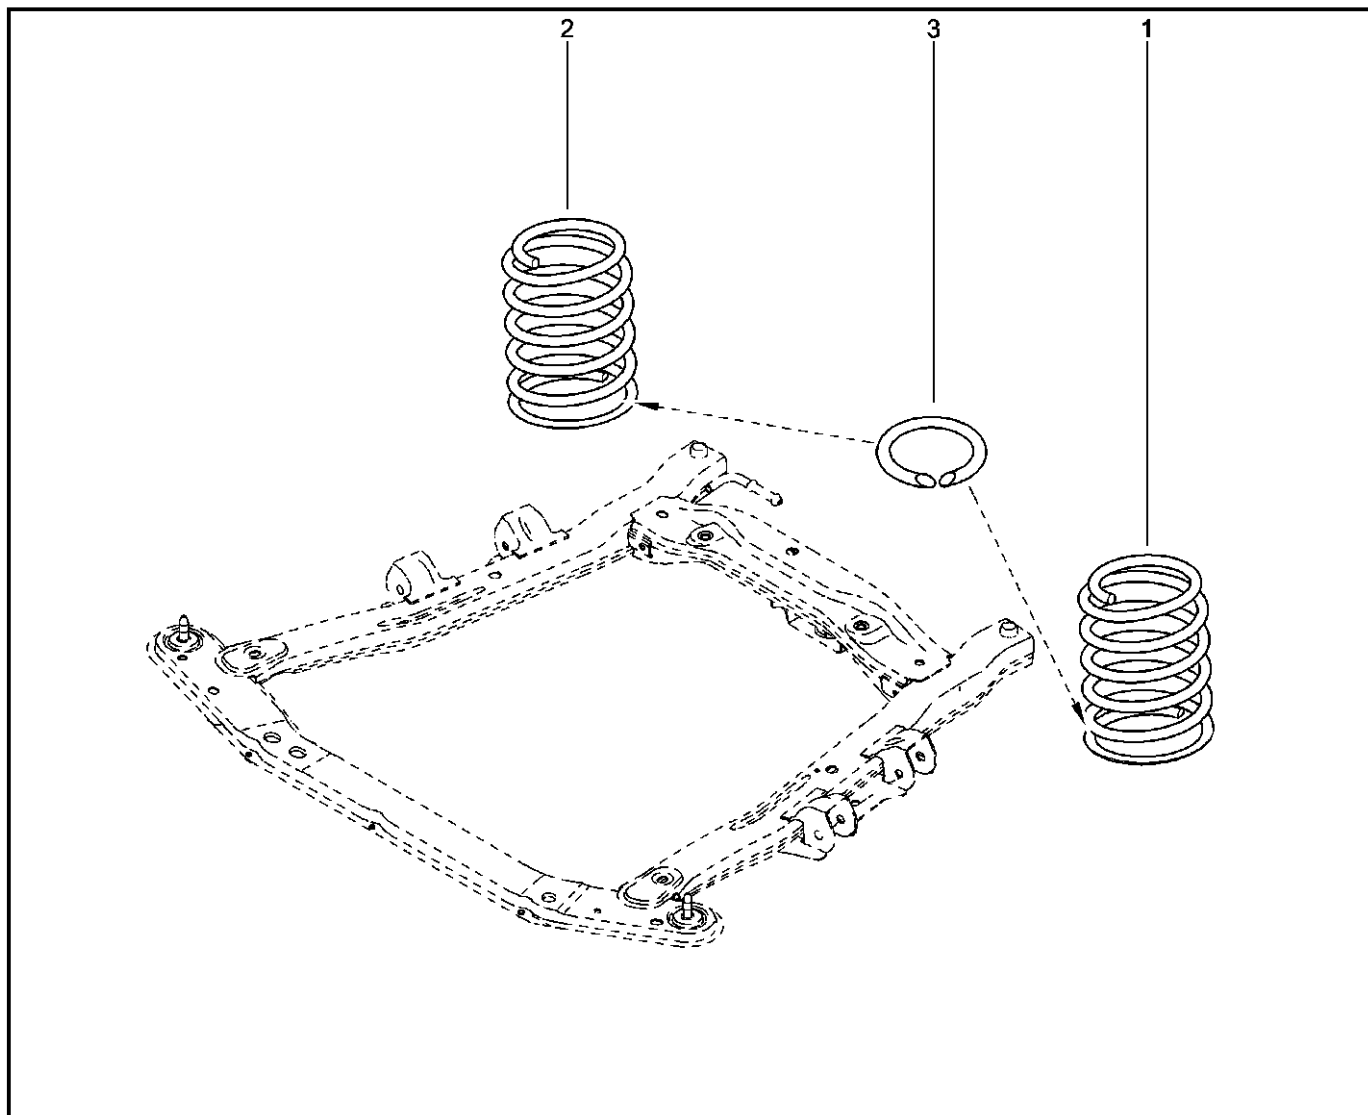

ПРУЖИНЫ ПЕРЕДНИЕ

310213

				KS015-41	KSOY5-42	RS015-41	RSOY5-42	FS015-40	FS015-41
№ поз.	№ извещ. об изм	Дата выпуска изв	Вкл. в з/ч	Номер детали	Вариант	Применяемость	Кол.	Наименование	
2			+	6001549186			1	Пружина передней подвески	
2			+	6001549188			1	Пружина передней подвески	
3			+	540686506R			1	Защитный чехол пружины передней подвески