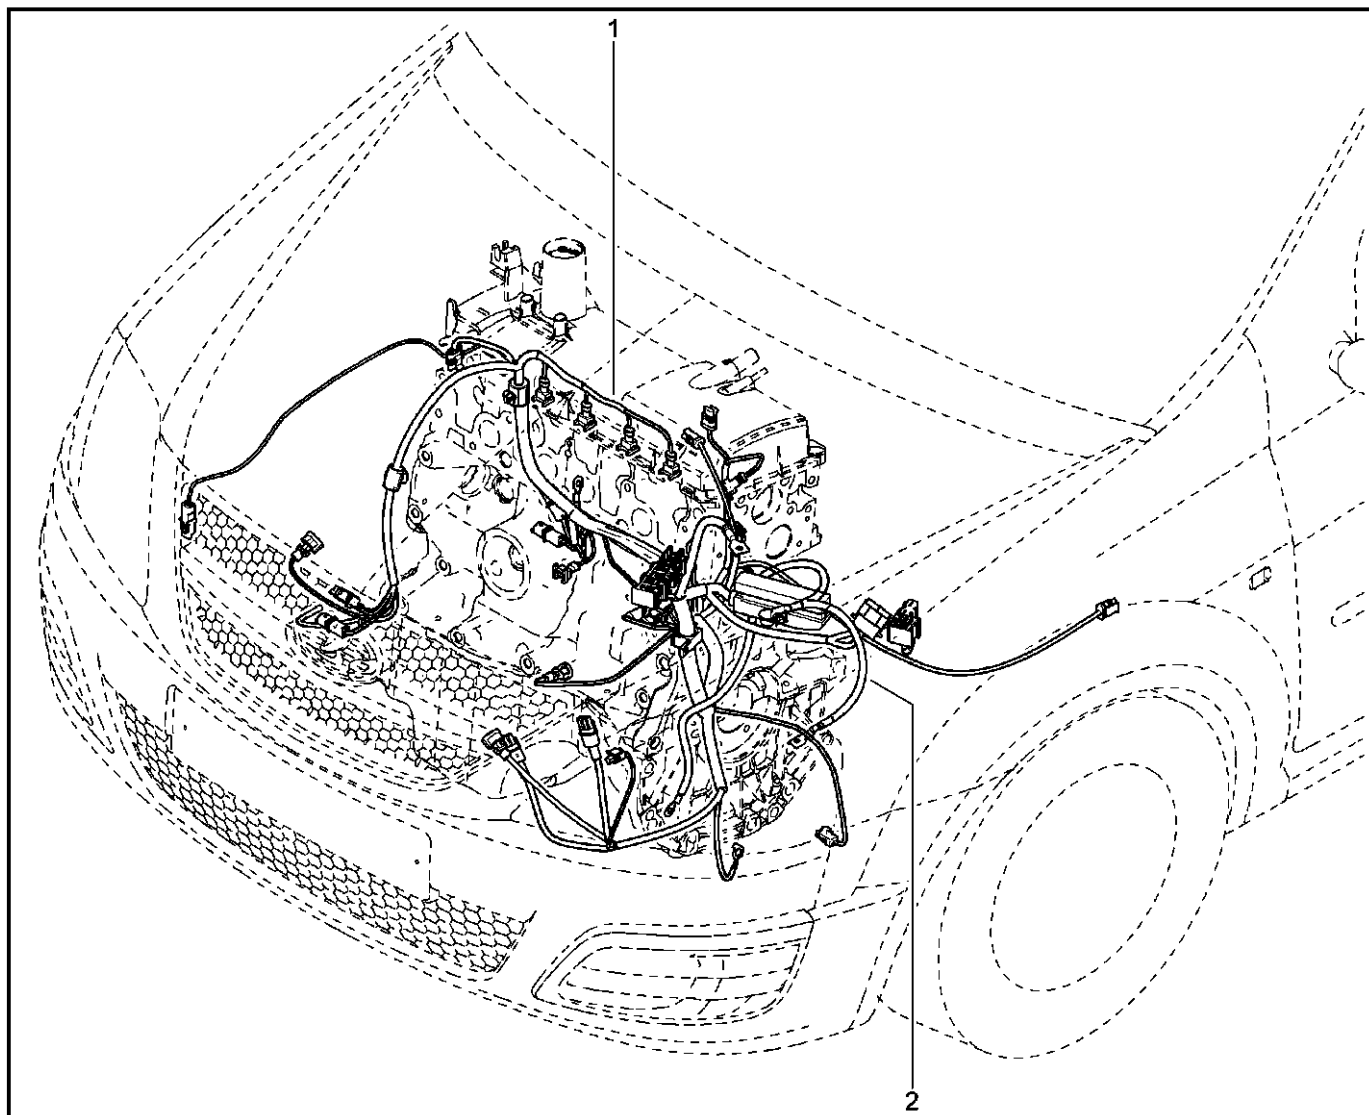

ЖГУТЫ ПРОВОДОВ ПОДКАПОТНЫЕ

880210

KS015-41		KSOY5-42		RS015-41		RSOY5-42		FS015-40		FS015-41	
№ поз.	№ извещ. об изм	Дата выпуска изв	Вкл. в з/ч	Номер детали	Вари ант	Применяемость	Кол.	Наименование			
1			+	240111973R		с кондиционера	1	Жгут проводов двигателя			
1			+	240113219R		без кондиционера	1	Жгут проводов двигателя			
1			+	240113688R		с кондиционера	1	Жгут проводов двигателя			
1			+	240117503R		без кондиционера	1	Жгут проводов двигателя			
2			+	240801008R			1	Провод соединения аккумуляторной батареи