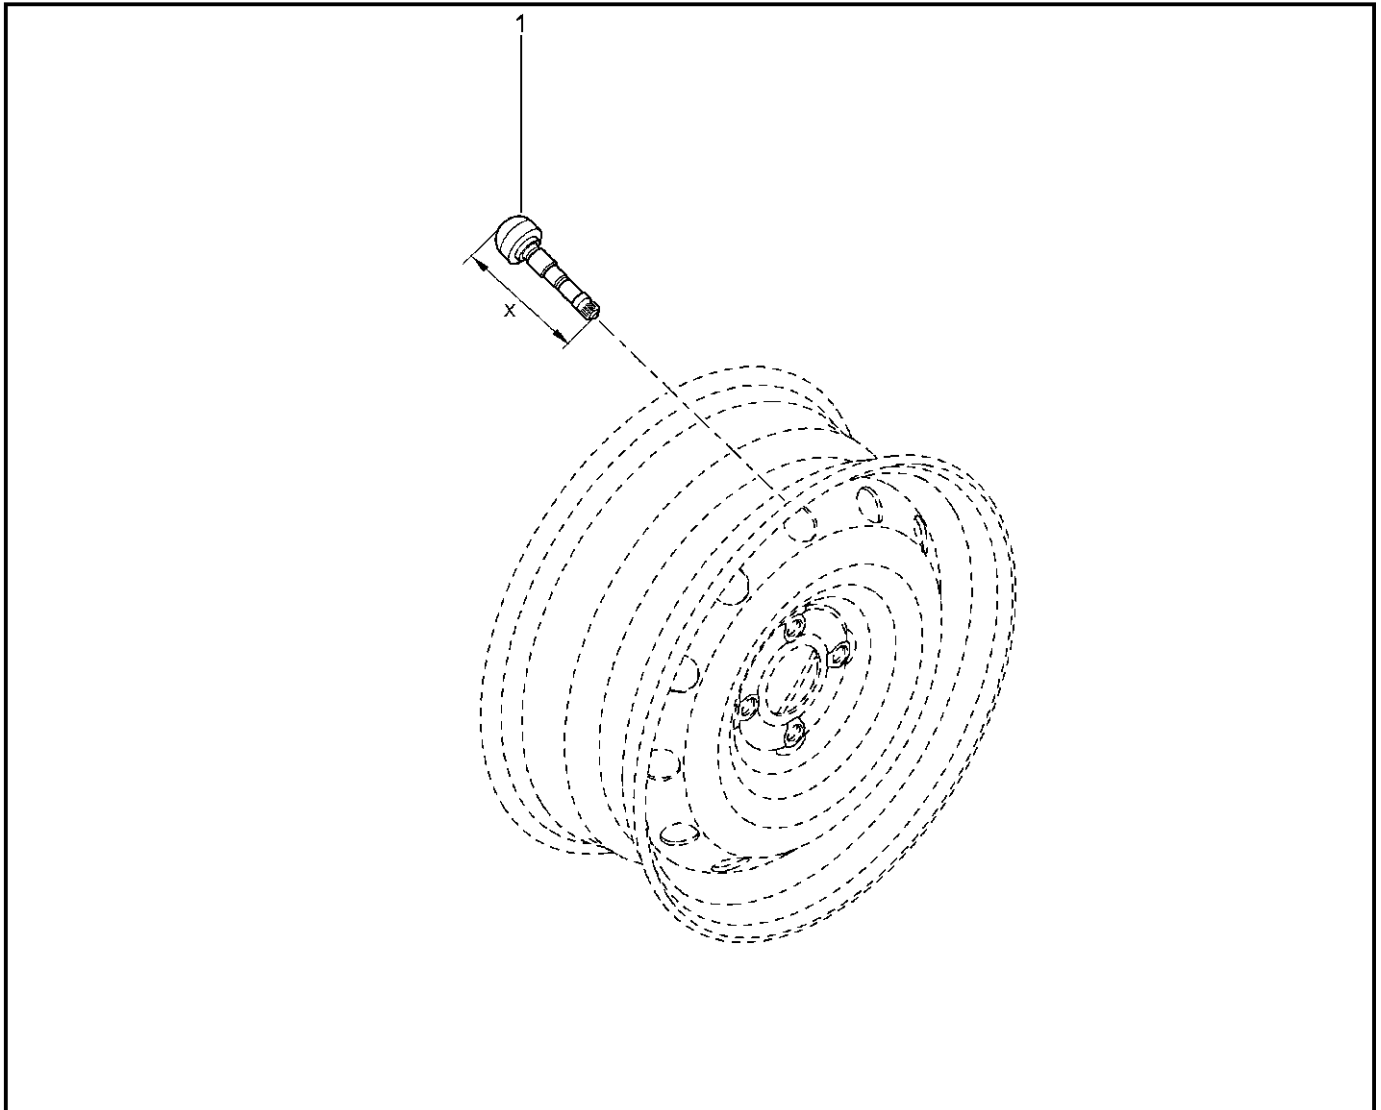

ВЕНТЕЛЬ КОЛЕСА

352010

KS015-41		KSOY5-42		RS015-41		RSOY5-42		FS015-40		FS015-41	
№ поз.	№ извещ. об изм	Дата выпуска изв	Вкл. в з/ч	Номер детали	Вариант	Применяемость	Кол.	Наименование			
1			+	7700801863			1	Вентель колеса с пробкой