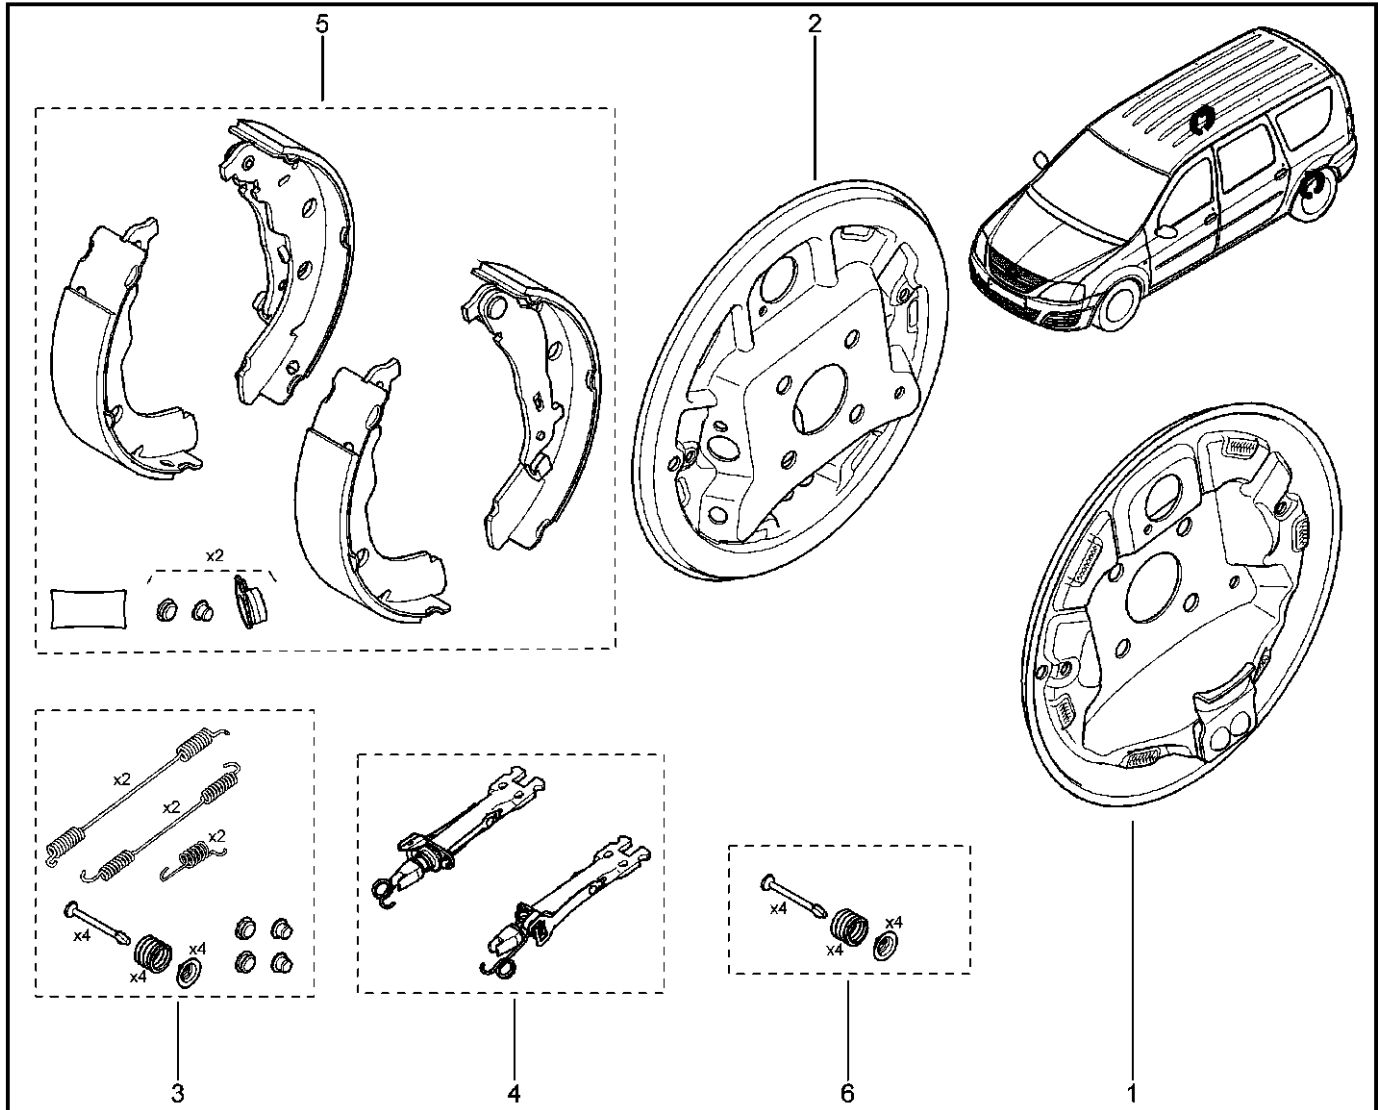

КОЛОДКА ЗАДНЯЯ

343010

KS015-41		KSOY5-42		RS015-41		RSOY5-42		FS015-40		FS015-41	
№ поз.	№ извещ. об изм	Дата выпуска изв	Вкл. в з/ч	Номер детали	Вари ант	Применяемость	Кол.	Наименование			
1			+	6001549697		без АБС	1	Щит заднего левого тормоза			
1			+	6001549698		без АБС	1	Щит заднего левого тормоза			
1			+	6001549735		с АБС	1	Щит заднего левого тормоза			
1			+	7701070954		с АБС	1	Щит заднего левого тормоза			
2			+	6001549700		без АБС	1	Щит заднего правого тормоза			
2			+	6001549701		без АБС	1	Щит заднего правого тормоза			
2			+	6001549736		с АБС	1	Щит заднего правого тормоза			
2			+	7701070955		с АБС	1	Щит заднего правого тормоза			
3			+	7701205518			1	Пружина			
4			+	7701208061			1	Комплект регулировочных планок			
5			+	7701210109			1	Комплект тормозных колодок			
6			+	7701205521			1	Регулировочная пружина