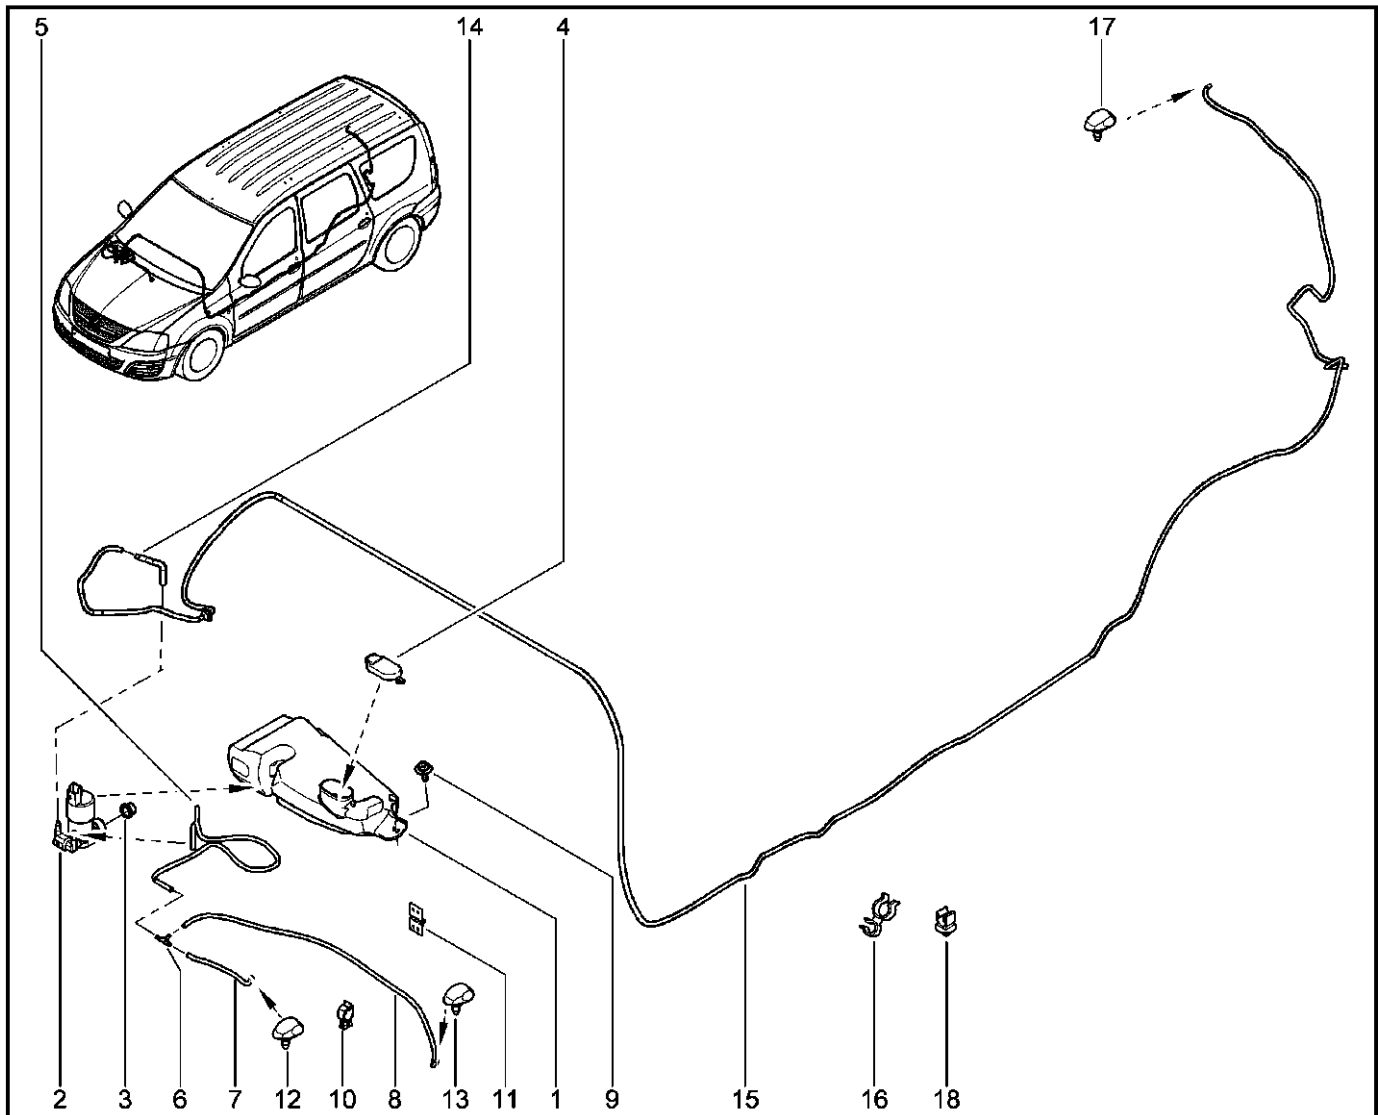

ОМЫВАТЕЛЬ ЗАДНИХ СТЕКОЛ

860510

KS015-41		KSOY5-42		RS015-41		RSOY5-42		FS015-40		FS015-41	
№ поз.	№ извещ. об изм	Дата выпуска изв	Вкл. в з/ч	Номер детали	Вариант	Применяемость	Кол.	Наименование			
13			+	7700846446			1	Жиклер омывателя ветрового стекла			
14			+	8200766087		со стекло-очистителем стекла двери задка	1	Трубка омывателя заднего стекла			
15			+	8200766091		со стекло-очистителем стекла двери задка	1	Трубка омывателя заднего стекла			
16			+	7703079161			1	Скоба крепления			
17			+	289321198R		со стекло-очистителем стекла двери задка	1	Жиклер омывателя стекла			
18			+	7703079870		со стекло-очистителем стекла двери задка	1	Скоба крепления 1