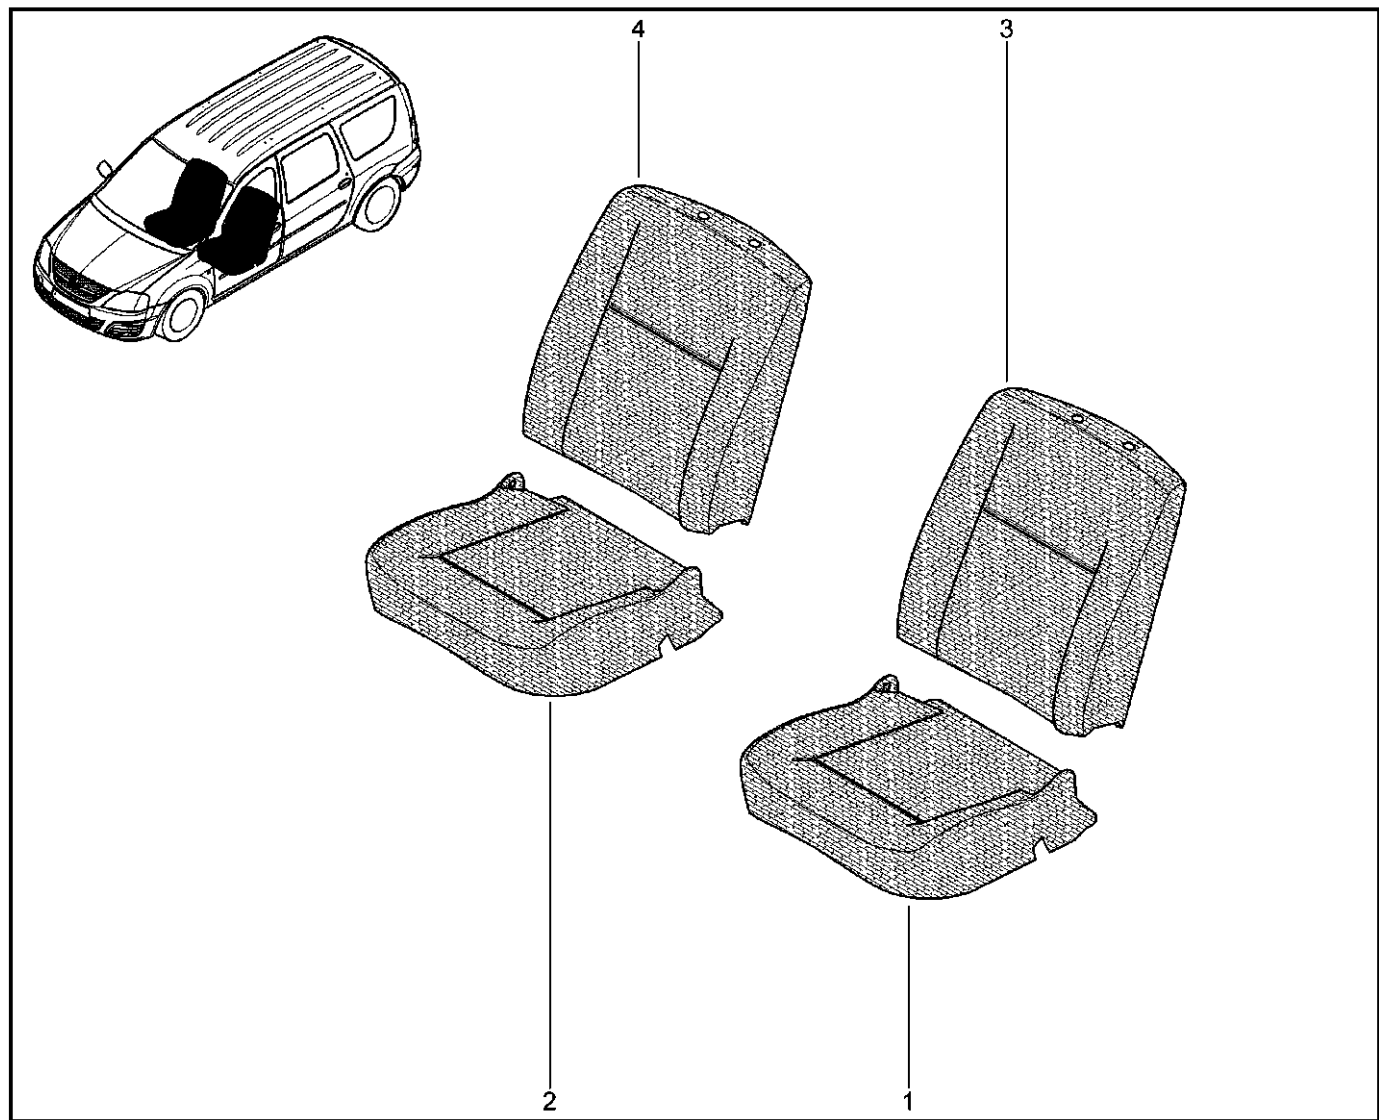

ПОДУШКА, СПИНКА ПЕРЕДНИХ СИДЕНИЙ **771010**

KS015-41		KSOY5-42		RS015-41		RSOY5-42		FS015-40		FS015-41	
№ поз.	№ извещ. об изм	Дата выпуска изв	Вкл. в з/ч	Номер детали	Вариант	Применяемость	Кол.	Наименование			
2			+	873205639R			1	Обивка подушки сиденья переднего правого			
2			+	873207441R		цвет интерьера – тропик	1	Обивка подушки переднего сиденья			
2			+	873703598R		цвет интерьера – карбон	1	Обивка подушки сиденья переднего правого			
3			+	876200381R			1	Обивка спинки переднего сиденья			
3			+	876201177R			1	Обивка спинки переднего сиденья			
3			+	876201413R		цвет интерьера – карбон	1	Обивка спинки переднего сиденья			
3			+	876201621R			1	Обивка спинки переднего сиденья			
3			+	876204940R		цвет интерьера – тропик	1	Обивка спинки переднего сиденья			
3			+	876208280R		цвет интерьера – карбон	1	Обивка спинки переднего сиденья			
4			+	879200381R			1	Обивка спинки переднего сиденья