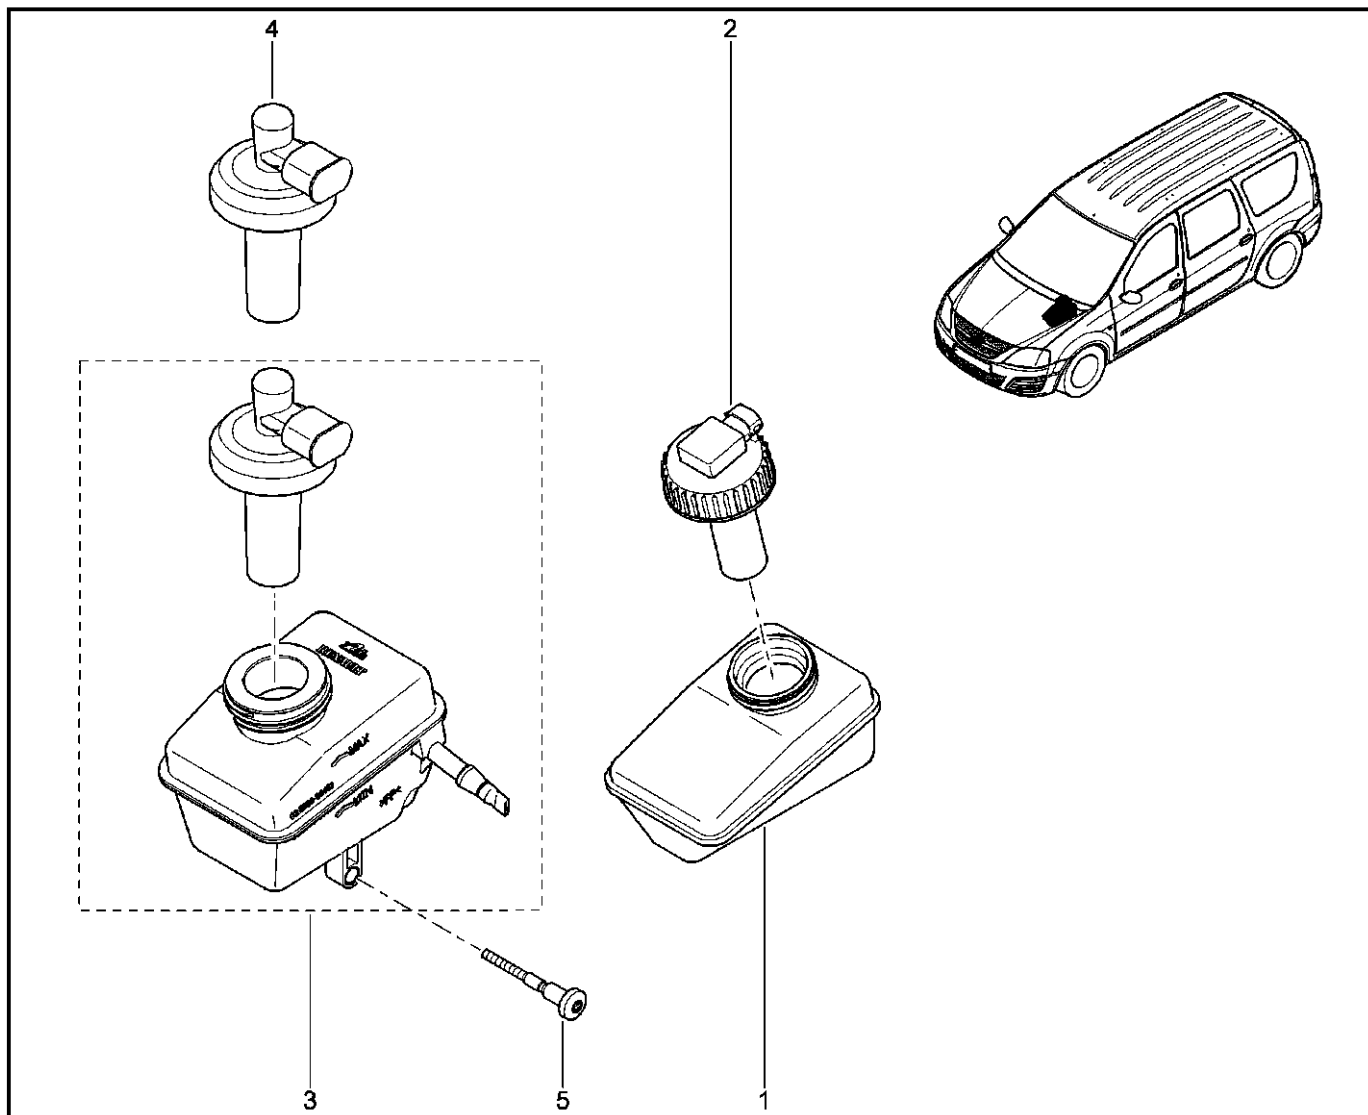

БАЧОК ГЛАВНОГО ТОРМОЗНОГО ЦИЛИНДРА

375010

KS015-41		KSOY5-42		RS015-41		RSOY5-42		FS015-40		FS015-41	
№ поз.	№ извещ. об изм	Дата выпуска изв	Вкл. в з/ч	Номер детали	Вариант	Применяемость	Кол.	Наименование			
1			+	6001548630		без АБС	1	Бачок для тормозной жидкости			
2			+	8200015498		без АБС	1	Крышка бачка для тормозной жидкости			
3			+	6001551315		с АБС	1	Бачок для тормозной жидкости			
4			+	6001551393		с АБС	1	Крышка			
5			+	7701049352		с АБС	1	Зажимной болт бачка