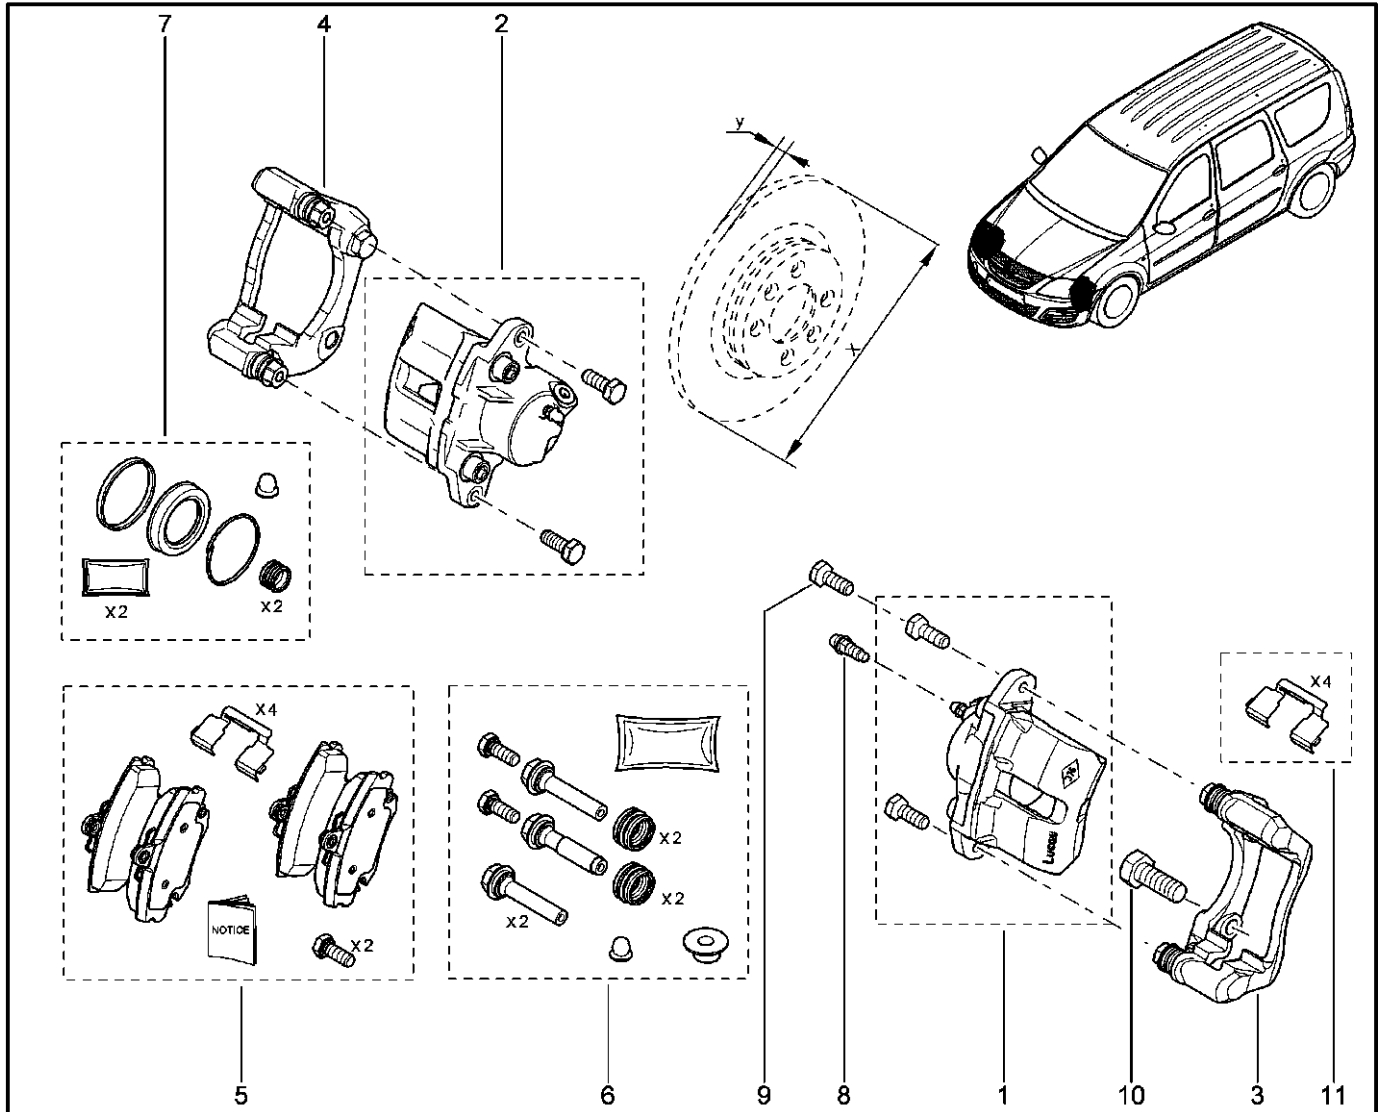

СУППОРТ

324012

KS015-41		KSOY5-42		RS015-41		RSOY5-42		FS015-40		FS015-41	
№ поз.	№ извещ. об изм	Дата выпуска изв	Вкл. в з/ч	Номер детали	Вари ант	Применяемость	Кол.	Наименование			
1			+	7701207958		с АБС	1	Суппорт тормоза ПЛ			
1			+	7701499301		с АБС	1	Суппорт тормоза			
2			+	7701207959		с АБС	1	Суппорт переднего тормоза			
2			+	7701499302		с АБС	1	Суппорт тормоза			
3			+	7701051906		с АБС	1	Направляющая колодок тормоза переднего левого			
4			+	7701051905		с АБС	1	Направляющая колодок тормоза переднего правого			
5			+	410602192R			1	Комплект тормозных колодок передних			
6			+	7701207961		с АБС	1	Ремкомплект для переднего суппорта			
7			+	7701201806		с АБС	1	Рементный комплект			
8			+	7701071172		с АБС	1	Клапан переднего тормозного цилиндра			
9			+	7701020243			1	Болт крепления			
10			+	7703101617			1	Болт шестигранный М1			
11			+	410271417R			1	Скоба пружинная передних тормозных колодок