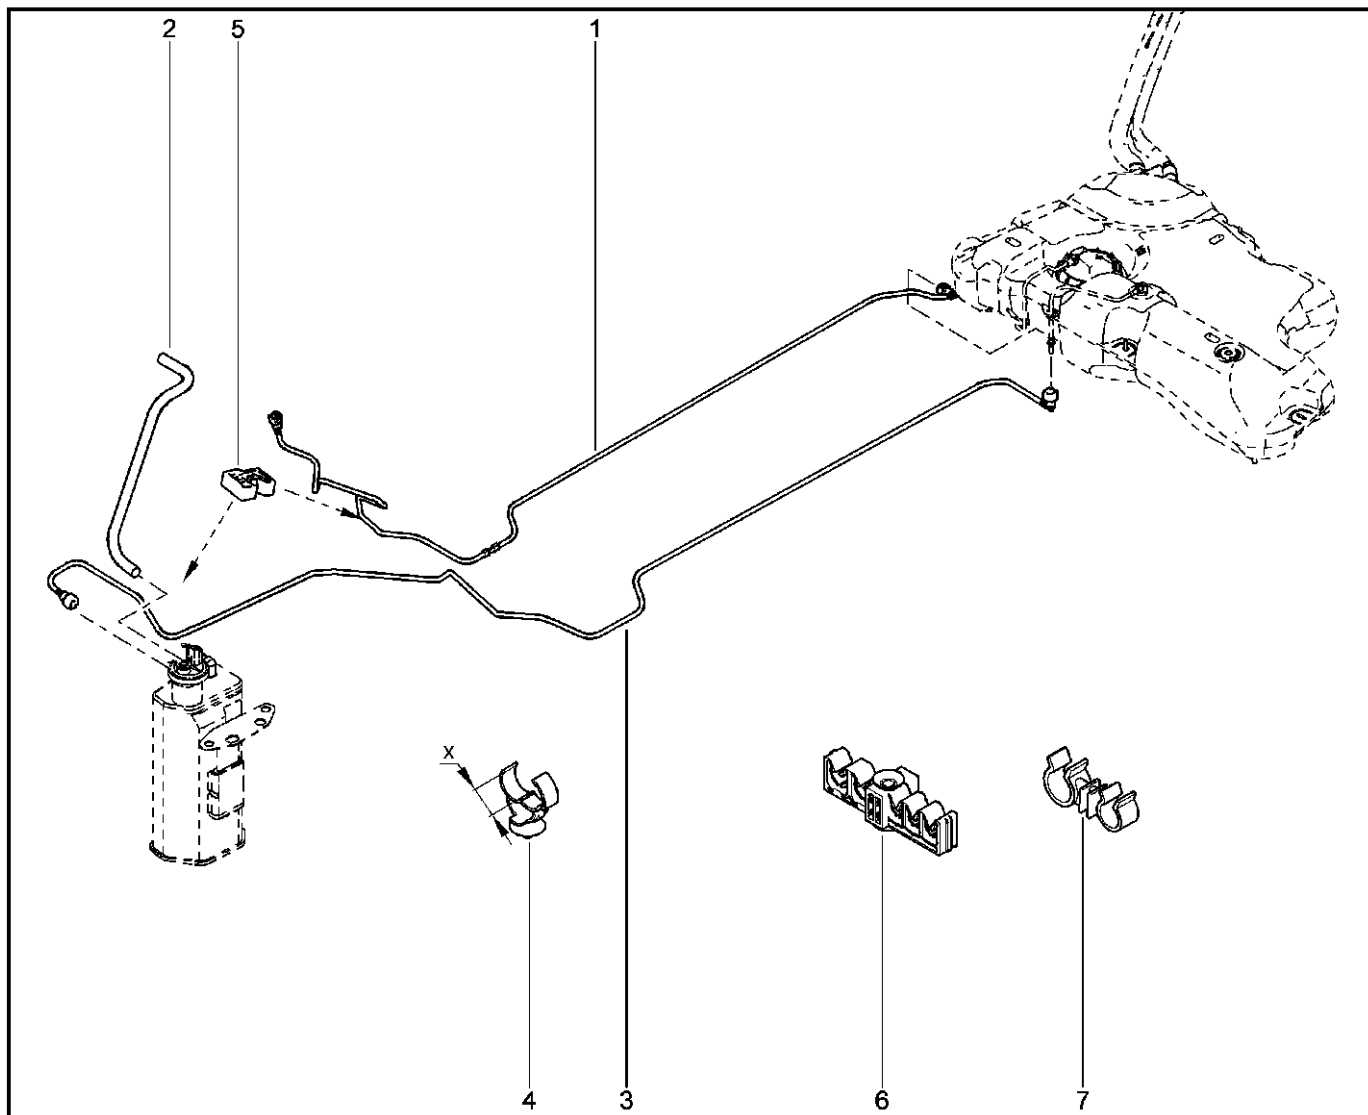

ТРУБКИ И КРЕПЁЖ АДСОРБЕРА

194010

		KS015-41	KSOY5-42	RS015-41	RSOY5-42	FS015-40	FS015-41		
№ поз.	№ извещ. об изм.	Дата выпуска изв.	Вкл. в з/ч	Номер детали	Вариант	Применяемость	Кол.	Наименование	
1			+	175068219R			1	Трубопровод топливный	
2			+	149123486R			1	Шланг адсорбера	
3			+	149122164R			1	Трубка адсорбера бензобака	
4			+	7703079285			1	Скоба крепления одностная	
5			+	7703079254			1	Скоба крепления 1	
6			+	7703179013			1	Скоба крепления 5	
7			+	7703179022			1	Клипса крепления двойная