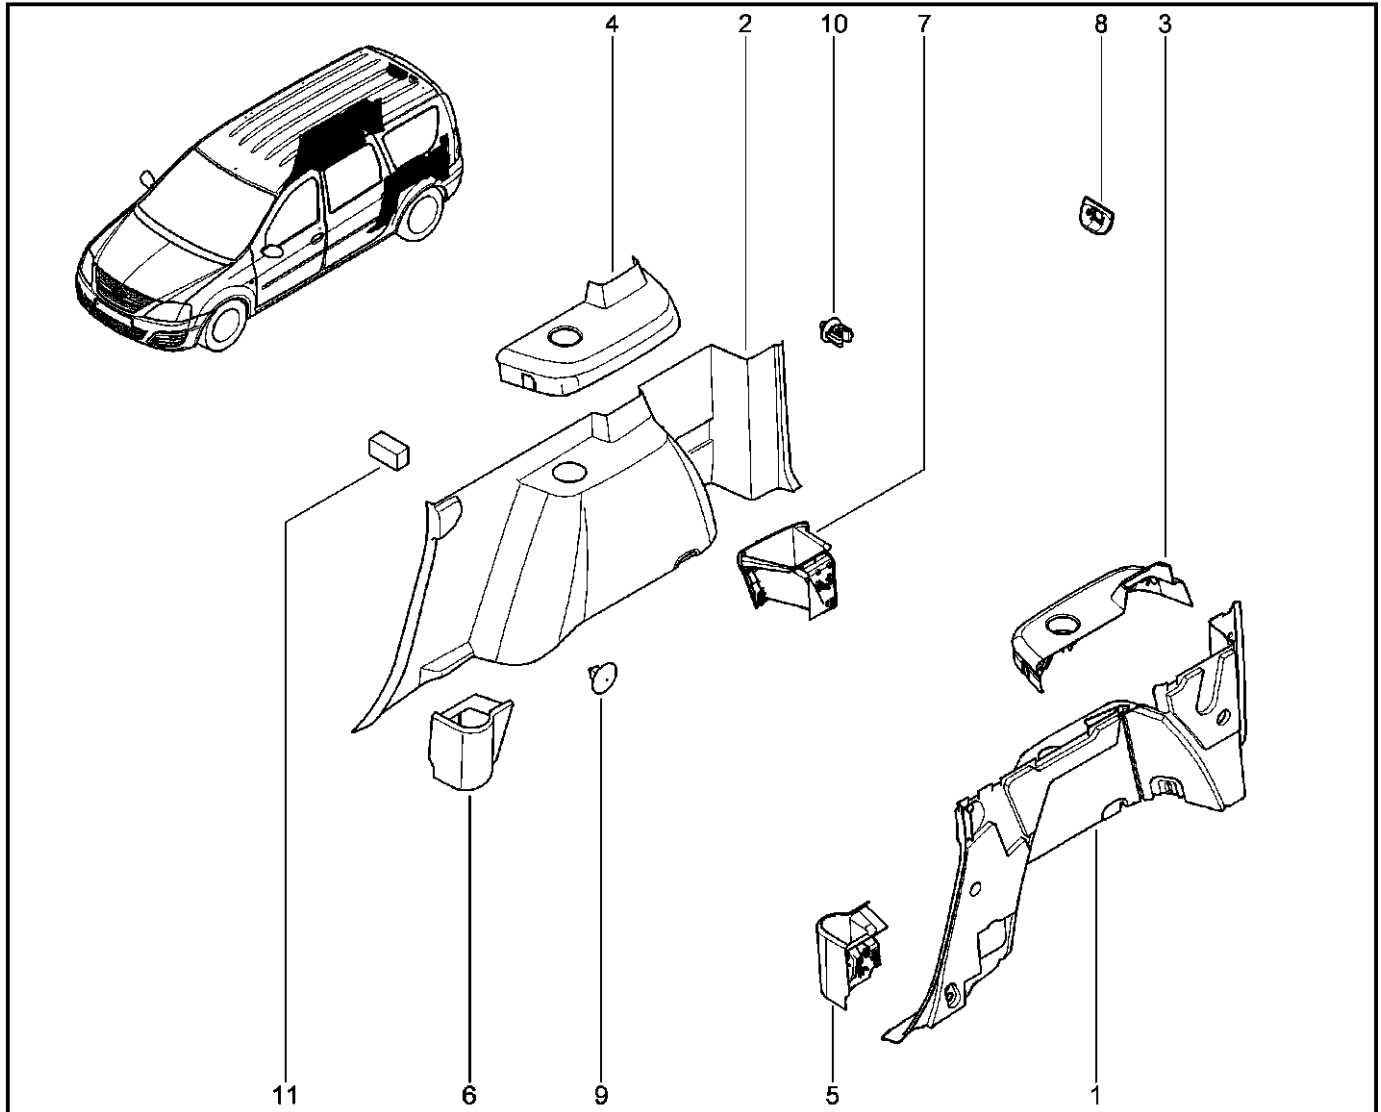

ОБИВКА ЗАДНИХ АРОК КОЛЕС

710521

KS015-41		KSOY5-42		RS015-41		RSOY5-42		FS015-40		FS015-41	
№ поз.	№ извещ. об изм	Дата выпуска изв	Вкл. в з/ч	Номер детали	Вариант	Применяемость	Кол.	Наименование			
6			+	6001549631			1	Контейнер обивки арки передних правых			
7			+	6001549632			1	Вещевой отсек, багажное отделение			
8			+	8200820395			1	Облицовка со стороны крышки багажника			
8			+	8200914517			1	Облицовка со стороны крышки багажника			
9			+	7703077435			1	Клипса крепления			
10			+	7703179026			1	Клипса крепления			
11			+	8200896008		грузовая площадка без подсветки	1	Прокладка крышки из вспененного материала