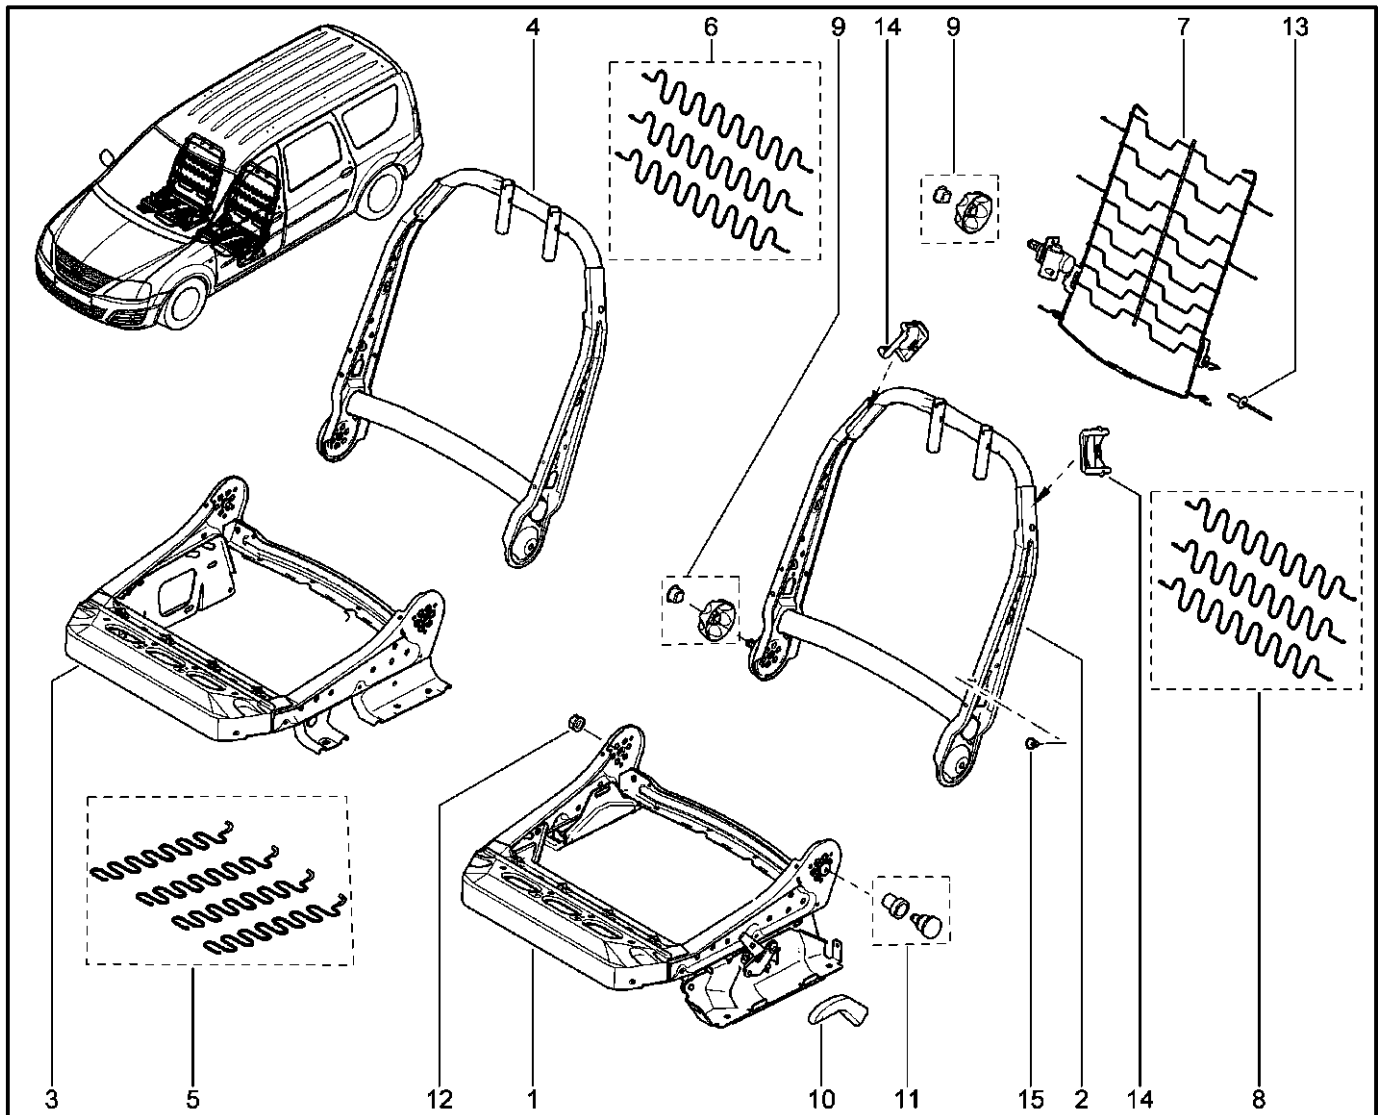

КАРКАС СИДЕНИЙ ПЕРЕДНИХ

750110

KS015-41		KSOY5-42		RS015-41		RSOY5-42		FS015-40		FS015-41	
№ поз.	№ извещ. об изм	Дата выпуска изв	Вкл. в з/ч	Номер детали	Вариант	Применяемость	Кол.	Наименование			
13			+	6001551134			1	Заклепка			
14			+	6001551135			1	Накладка пластмассовая			
15			+	6001551136			1	Клипса