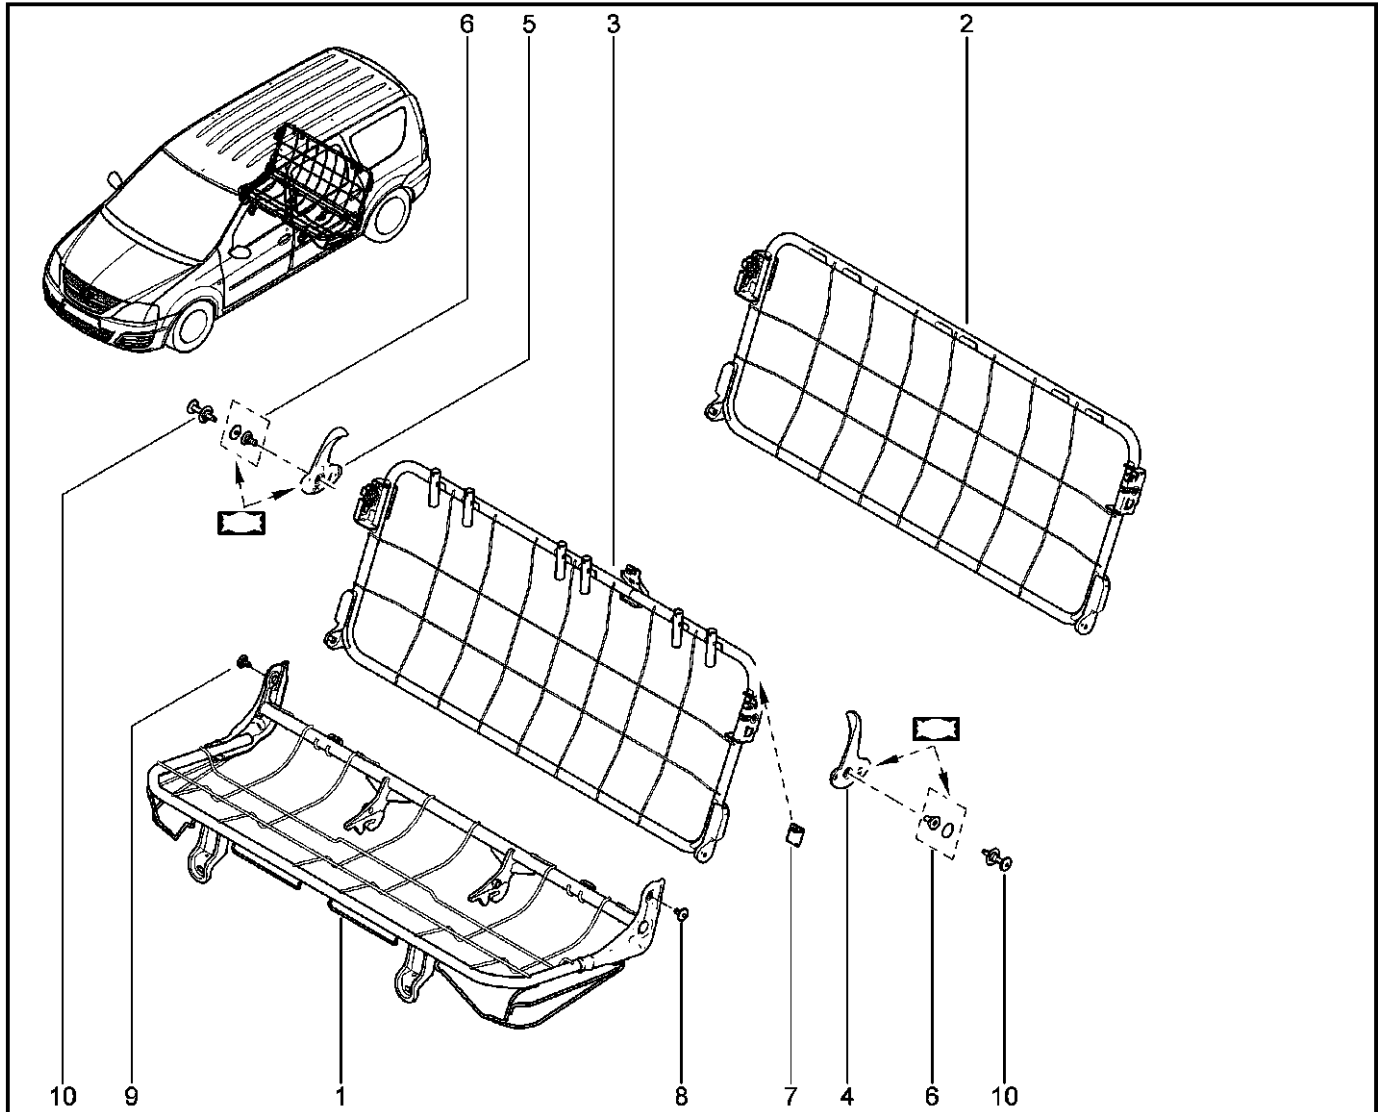

**КАРКАС СИДЕНИЙ ЗАДНИХ**

**760210**

KS015-41		KSOY5-42		RS015-41		RSOY5-42		FS015-40		FS015-41	
№ поз.	№ извещ. об изм.	Дата выпуска изв.	Вкл. в з/ч	Номер детали	Вариант	Применяемость	Кол.	Наименование			
1			+	6001549516			1	Рама подушки заднего сиденья			
2			+	6001549517		сиденье 2-го ряда с 3-мя подголовниками	1	Рама спинки заднего сиденья			
3			+	6001549519		сиденье 2-го ряда без подголовников	1	Рама спинки заднего сиденья			
4			+	6001549520			1	Замок спинки сиденья левый			
4			+	6001551860			1	Замок спинки сиденья левый			
5			+	6001549521			1	Замок спинки сиденья правый			
5			+	6001551861			1	Ручка спинки правая			
6			+	6001549522			1	Комплект из болта и колпачка			
6			+	6001551862			1	Комплект из болта и колпачка			
7			+	6001551605			1	Ограничитель верхний			
8			+	8201042437			1	Болт			
9			+	8201042437			1	Болт			
10			+	886425835R			1	Фиксатор – спинка сидений			