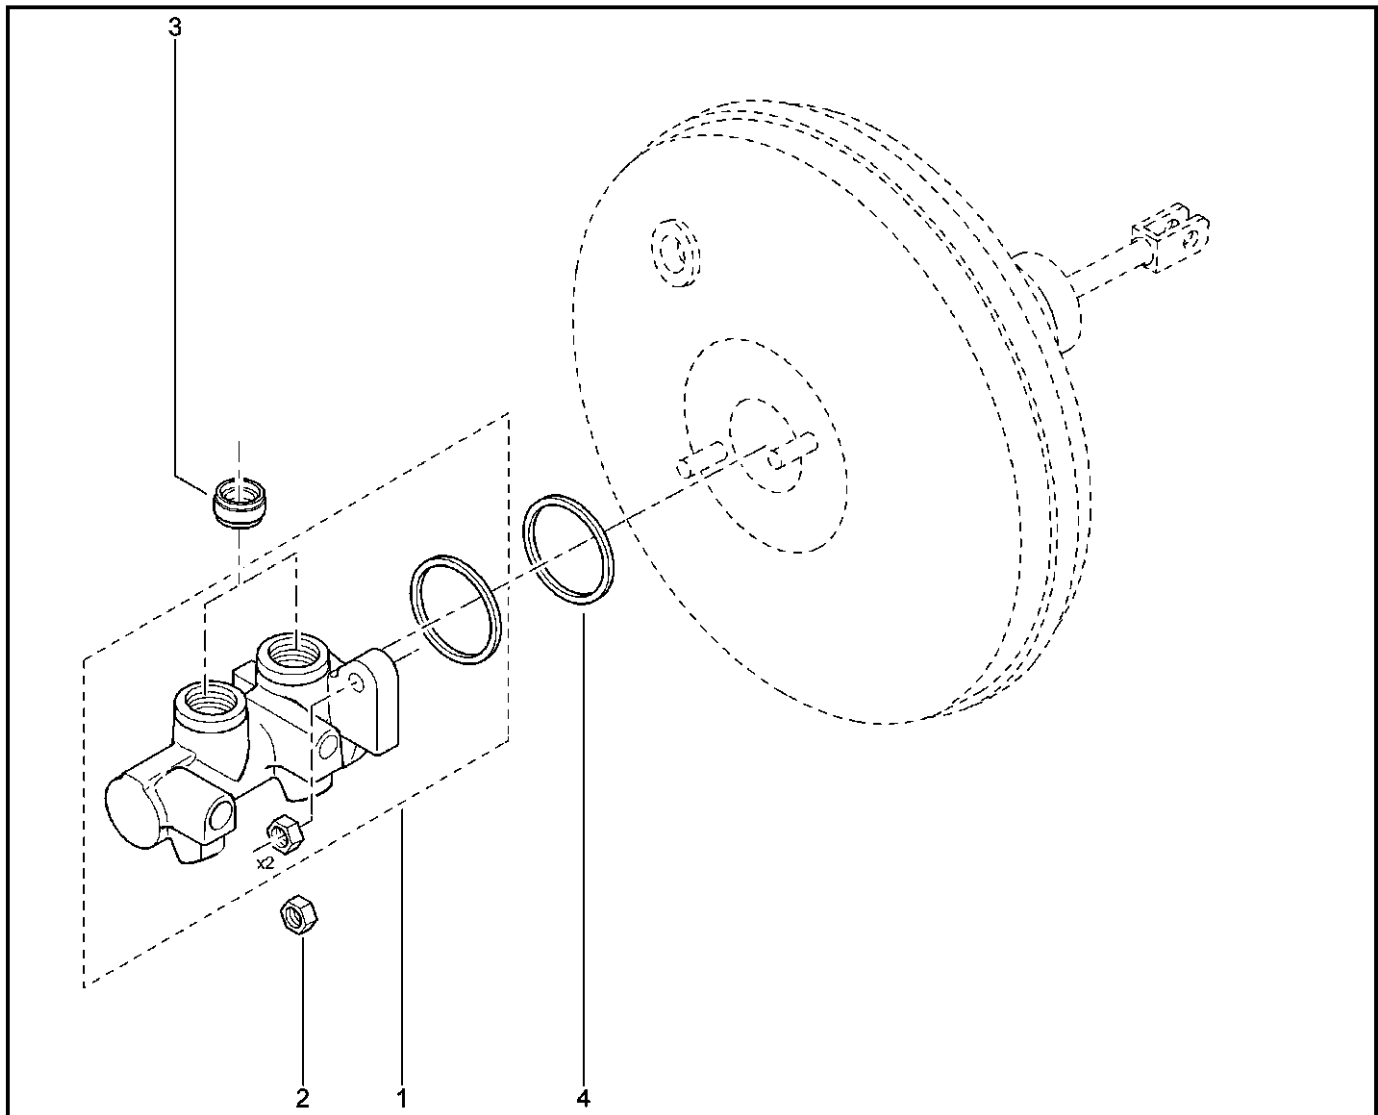

ГЛАВНЫЙ ТОРМОЗНОЙ ЦИЛИНДР

374010

KS015-41		KSOY5-42		RS015-41		RSOY5-42		FS015-40		FS015-41	
№ поз.	№ извещ. об изм	Дата выпуска изв	Вкл. в з/ч	Номер детали	Вариант	Применяемость	Кол.	Наименование			
1			+	6001551028		без АБС	1	Цилиндр главный тормозной			
1			+	6001551030		без АБС	1	Цилиндр главный тормозной			
1			+	6001551313		с АБС	1	Цилиндр главный тормозной			
1			+	6001551314		с АБС	1	Цилиндр главный тормозной			
2			+	7703034237			1	Низкая шестигранная гайка самоконтрящаяся			
3			+	6001548943		без АБС	1	Соединительная втулка			
3			+	7701049351		с АБС	1	Уплотнительная втулка			
4			+	6001548947		без АБС	1	Уплотнительное кольцо			
4			+	7701026873		с АБС	1	Уплотнительное кольцо