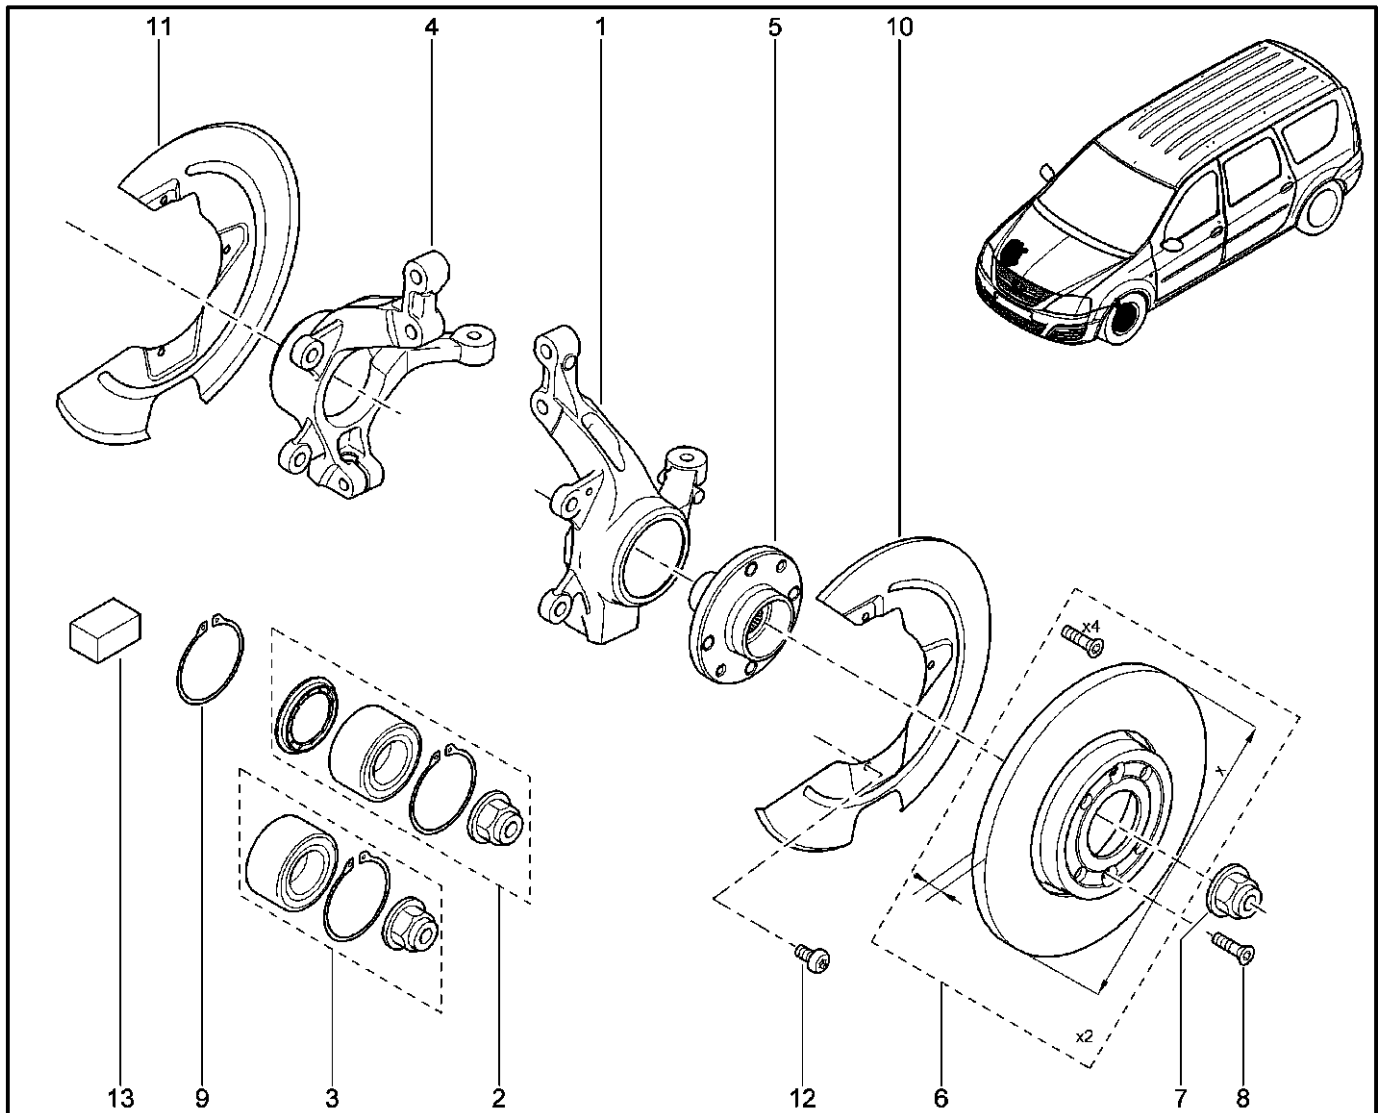

СТУПИЦА ПЕРЕДНЕГО КОЛЕСА

314010

KS015-41		KSOY5-42		RS015-41		RSOY5-42		FS015-40		FS015-41	
№ поз.	№ извещ. об изм	Дата выпуска изв	Вкл. в з/ч	Номер детали	Вариант	Применяемость	Кол.	Наименование			
1			+	6001549731		без АБС	1	Кулак поворотный левый			
1			+	6001549732		с АБС	1	Кулак поворотный левый			
1			+	8200898647		без АБС	1	Кулак поворотный левый			
1			+	8200898654		с АБС	1	Кулак поворотный левый			
2			+	7701207677		с АБС	1	Комплект подшипника ступицы колеса			
3			+	6001547696		без АБС	1	Комплект подшипника ступицы колеса			
4			+	6001549733		без АБС	1	Кулак поворотный правый			
4			+	6001549734		с АБС	1	Кулак поворотный передний правый			
4			+	8200898649		без АБС	1	Кулак поворотный правый			
4			+	8200898655		с АБС	1	Кулак поворотный правый			
5			+	402027463R			1	Ступица			
6			+	7701206339			1	Диски переднего тормоза, комплект			
6			+	7701207795		с АБС	1	Диски переднего тормоза, комплект			
7			+	8200964237			1	Гайка крепления ступицы			
8			+	7703004176			1	Болт с потайной головкой