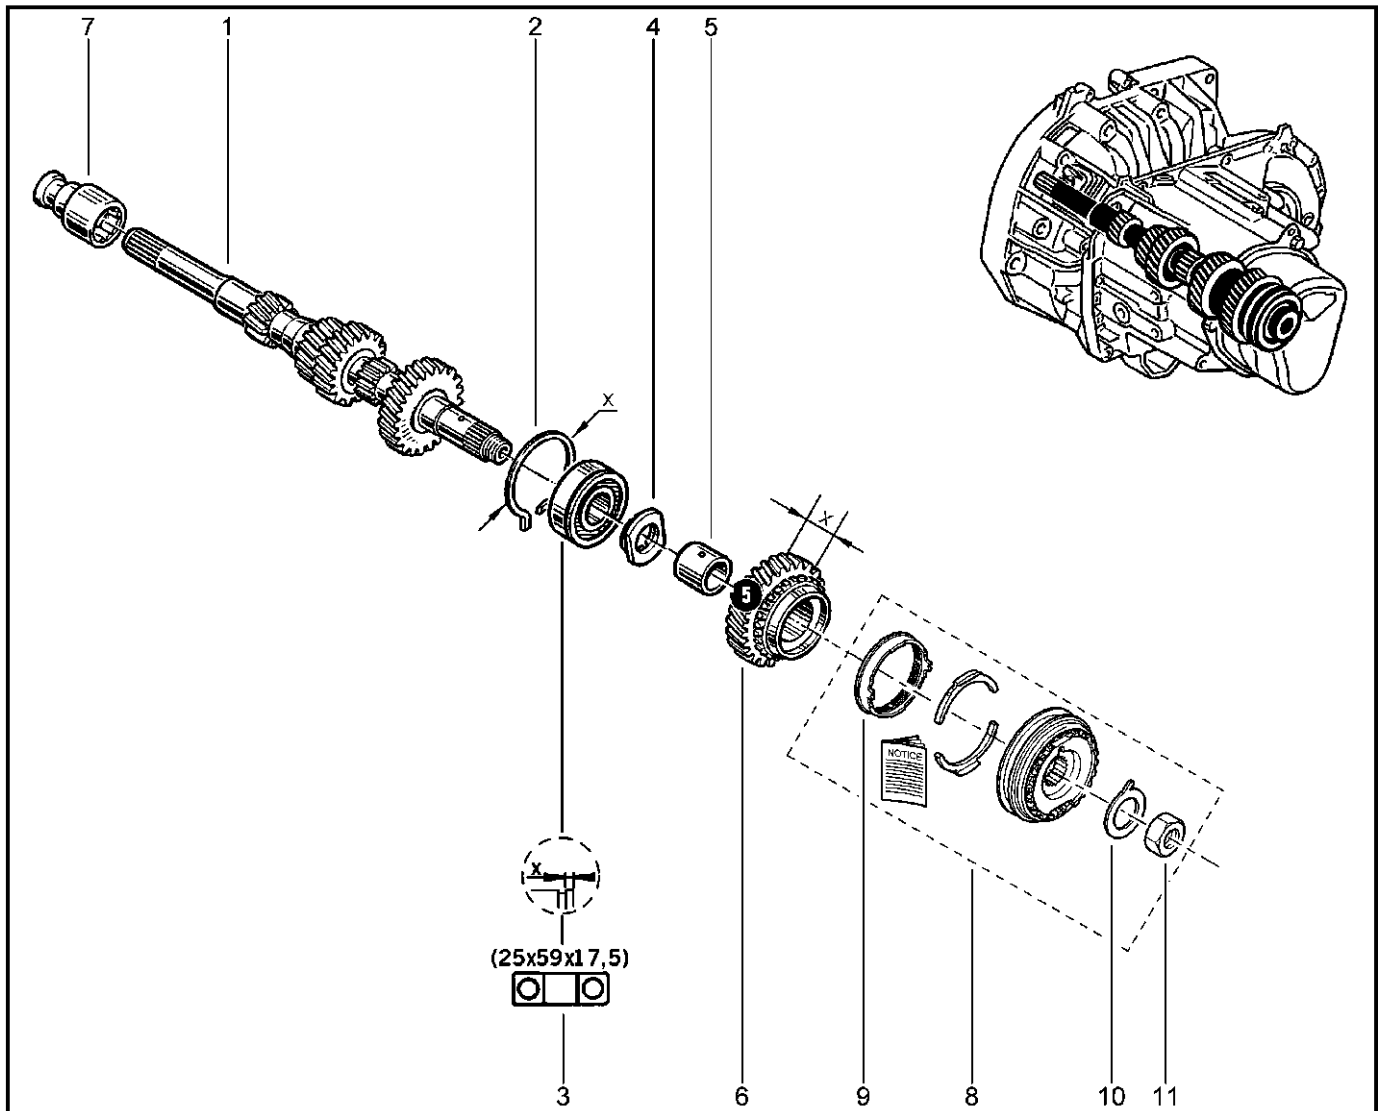

ВАЛ ПЕРВИЧНЫЙ КПП

214010

KSOY5-42   RSOY5-42

№ поз.	№ извещ. об изм.	Дата выпуска изв.	Вкл. в з/ч	Номер детали	Вариант	Применяемость	Кол.	Наименование
1			+	8200107848			1	Вал первичный коробки передач
1			+	8200988274			1	Вал первичный
2			+	8200299285			1	Стопорное кольцо
3				8200471327				Шариковый подшипник
4			+	7700110614			1	Шайба упорная С2
5			+	323183585R			1	Втулка шестерни
6			+	8200611295			1	Шестерня пятой передачи
6			+	8200611297			1	Шестерня пятой передачи
6			+	8200611303			1	Шестерня пятой передачи
7			+	8200142677			1	Подшипника первичного вала передний
8			+	7701478088			1	Задний тормоз
9			+	8200576507			1	Блокирующее кольцо синхронизатора
10			+	8200532696			1	Шайба стопорная
11			+	8200776177			1	Гайка крепления первичного вала