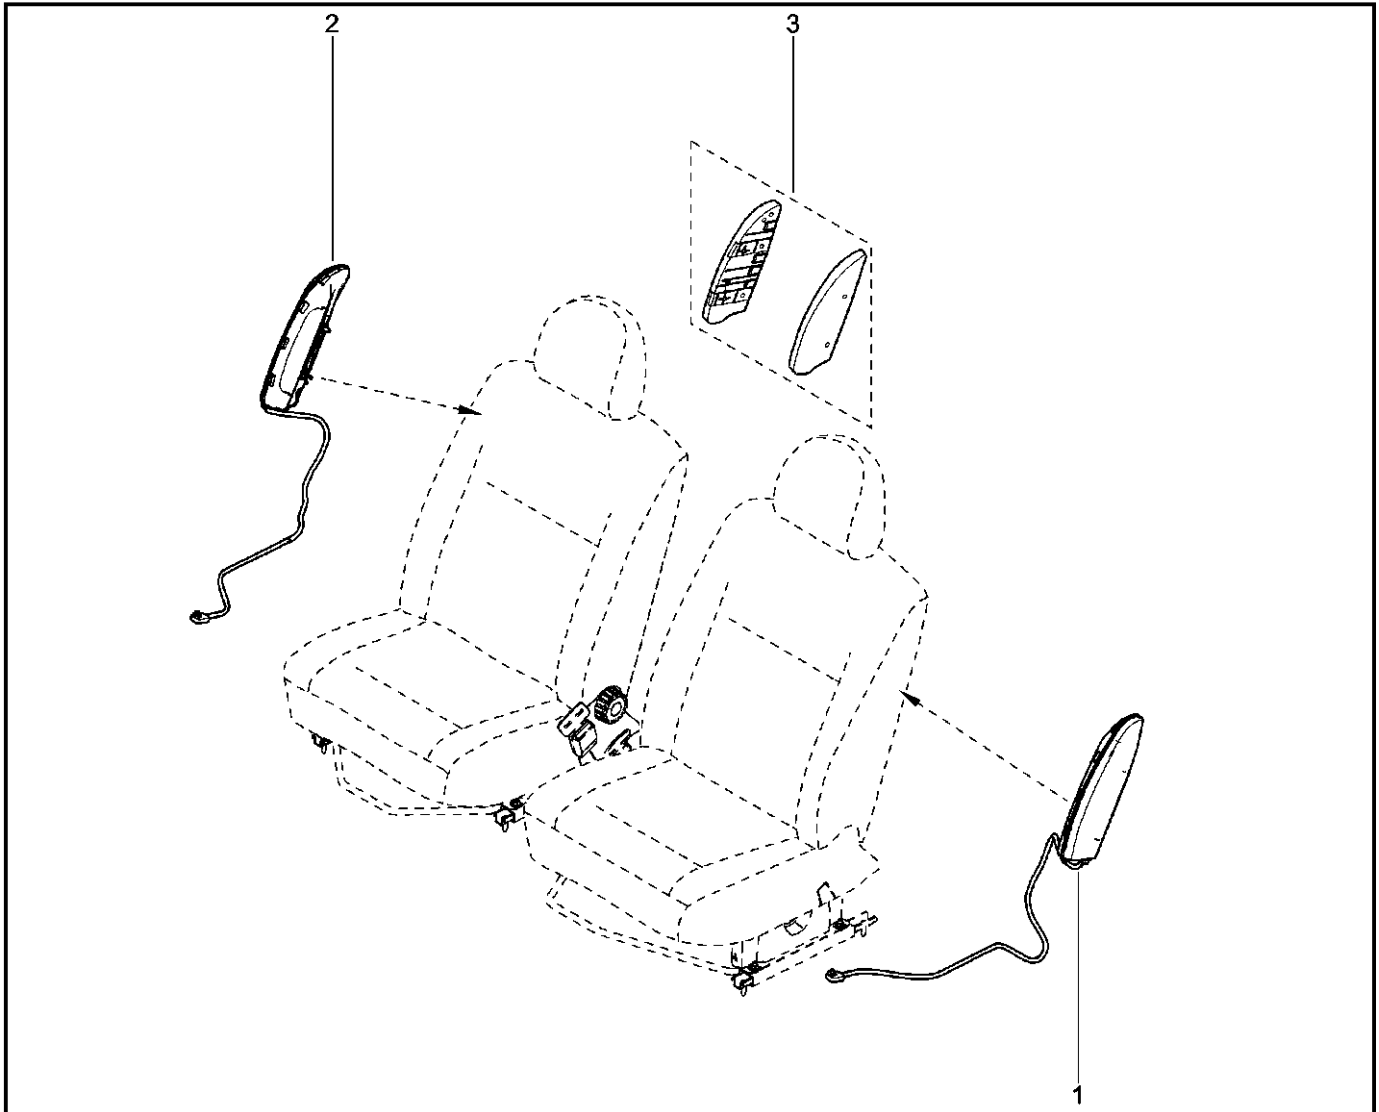

ПОДУШКА БЕЗОПАСНОСТИ БОКОВАЯ

596010

KS015-41		KSOY5-42		RS015-41		RSOY5-42		FS015-40		FS015-41	
№ поз.	№ извещ. об изм	Дата выпуска изв	Вкл. в з/ч	Номер детали	Вариант	Применяемость	Кол.	Наименование			
1			+	8200646330			1	Подушка безопасности			
2			+	8200646329			1	Подушка безопасности			
3			+	985H05726R			1	Крышка боковой подушки безопасности в комплекте