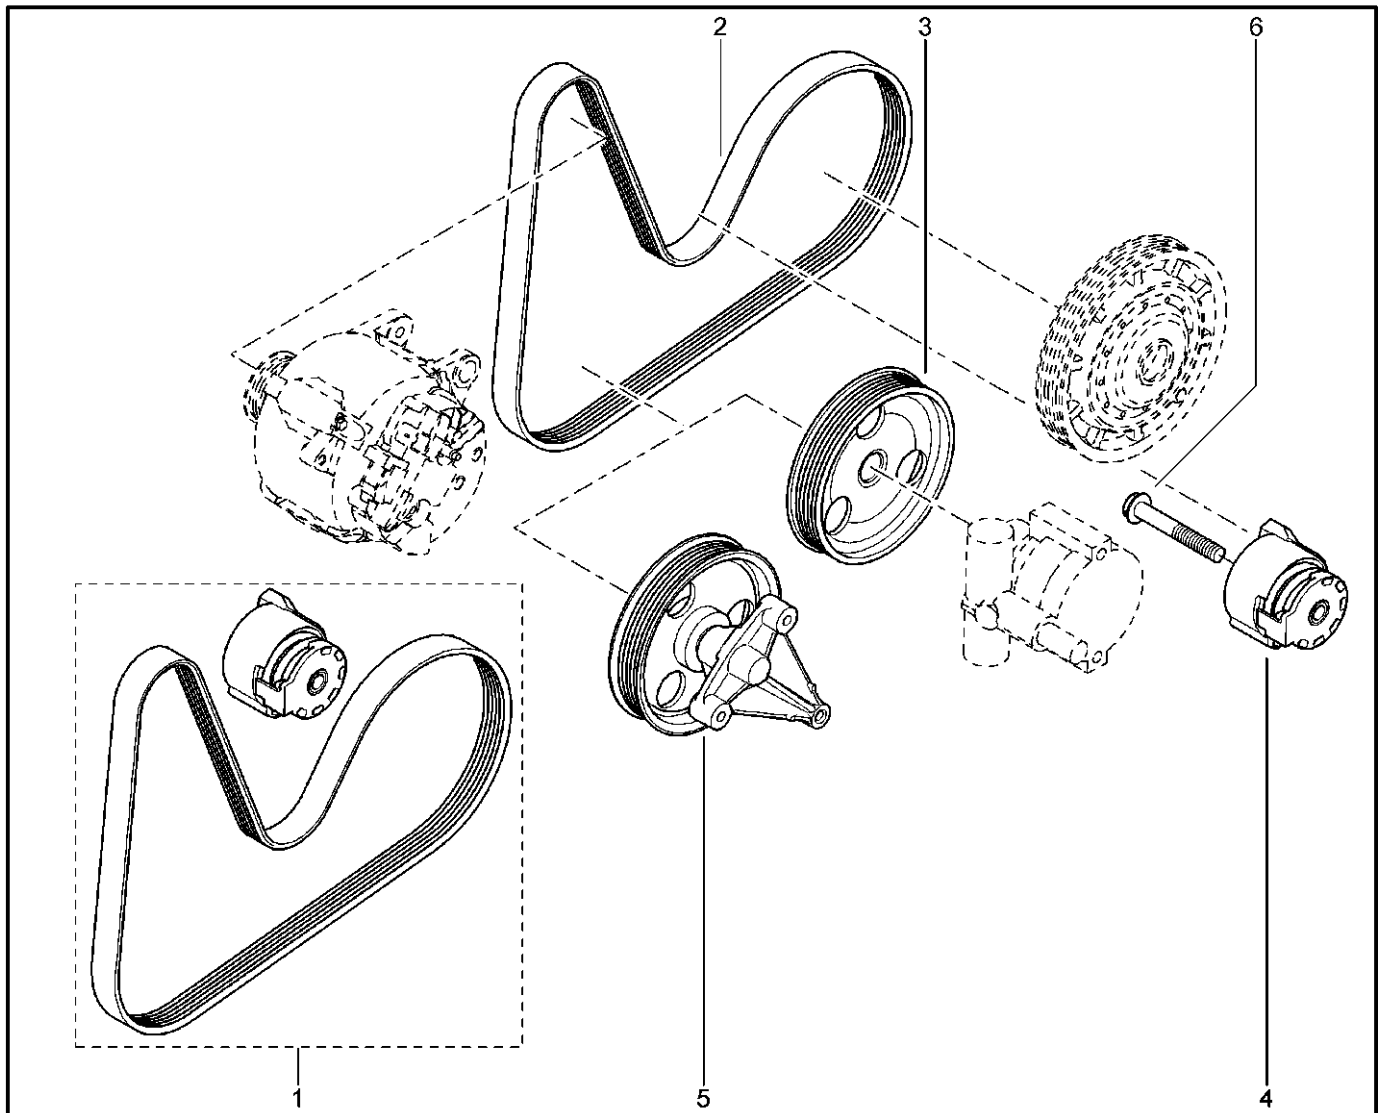

ПРИВОД НАВЕСНОГО ОБОРУДОВАНИЯ [16 КЛ]

156010

KS015-41		KSOY5-42		RS015-41		RSOY5-42		FS015-40		FS015-41	
№ поз.	№ извещ. об изм	Дата выпуска изв	Вкл. в з/ч	Номер детали	Вариант	Применяемость	Кол.	Наименование			
1			+	7701478717		без кондиционера	1	Комплект ремень генератора + ролик			
2			+	8200821816		без кондиционера	1	Поликлиновой (ребристый) ремень			
3			+	8200246248		с ГУР	1	Шкив насоса гуру			
4			+	117509654R		без ГУР	1	Натяжитель автоматический ремня привода вспомогательных агрегатов			
5			+	8200663046		без ГУР	1	Шкив опорный ремня привода вспомогательных агрегатов			
6			+	7703002946		без ГУР	1	Болт шестигранный с буртиком