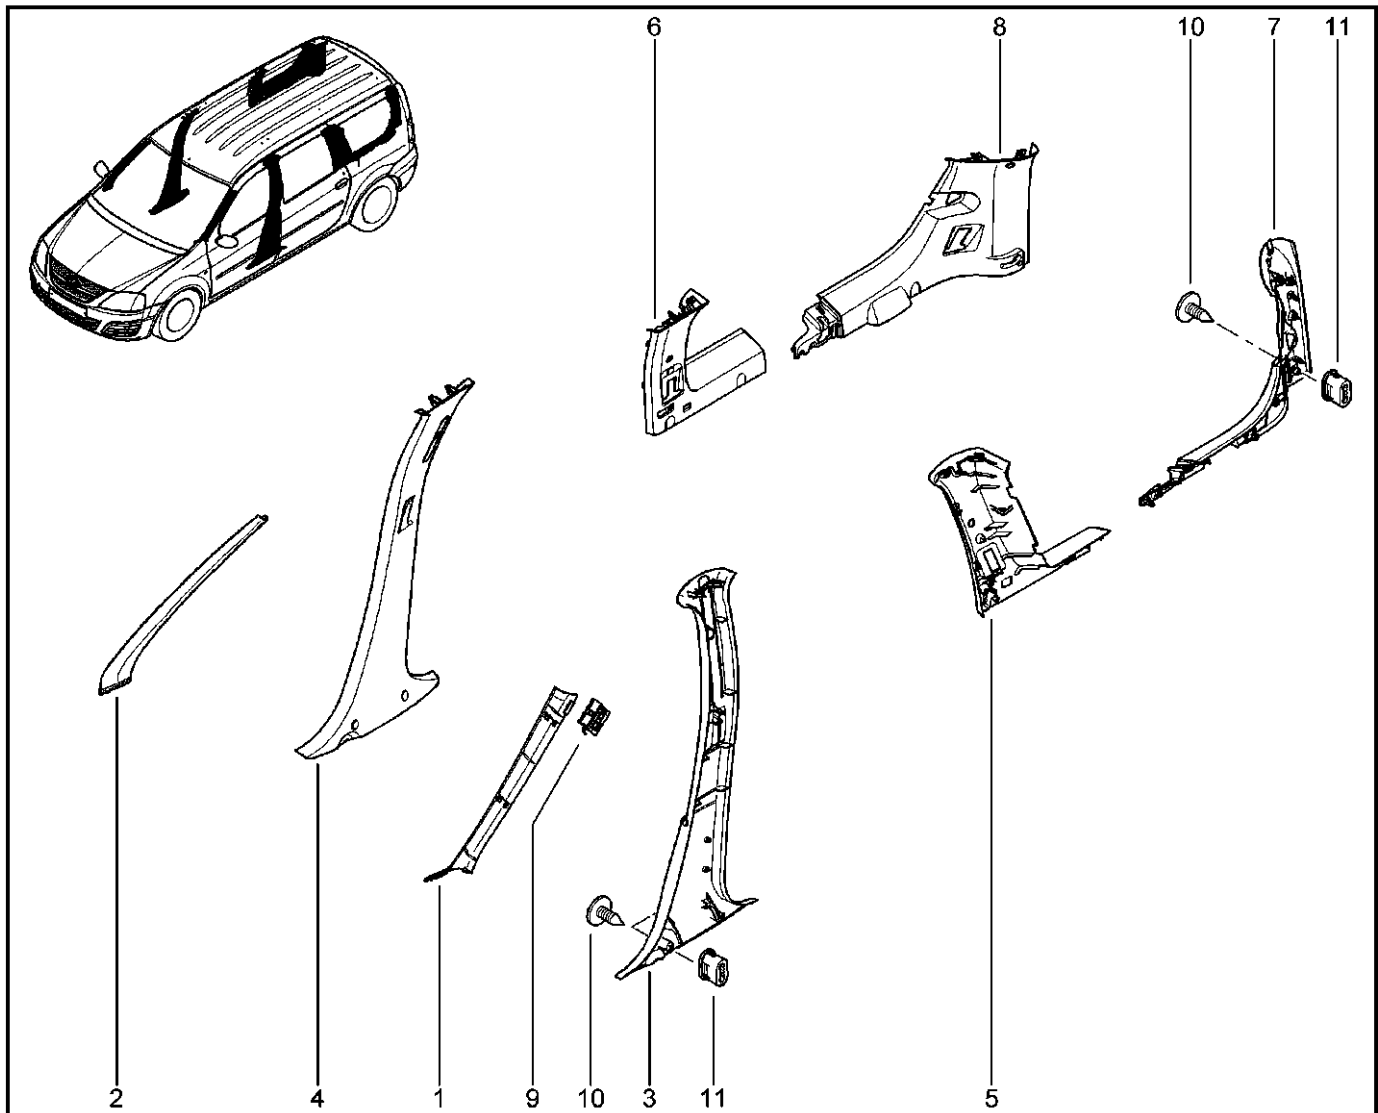

НАКЛАДКИ СТОЕК

710111

KS015-41		KSOY5-42		RS015-41		RSOY5-42		FS015-40		FS015-41	
№ поз.	№ извещ. об изм	Дата выпуска изв	Вкл. в з/ч	Номер детали	Вариант	Применяемость	Кол.	Наименование			
12			+	7703017121			1	Винт крепления левой обивки стойки			
13			+	7703081233			1	Клипса крепления, передняя левая