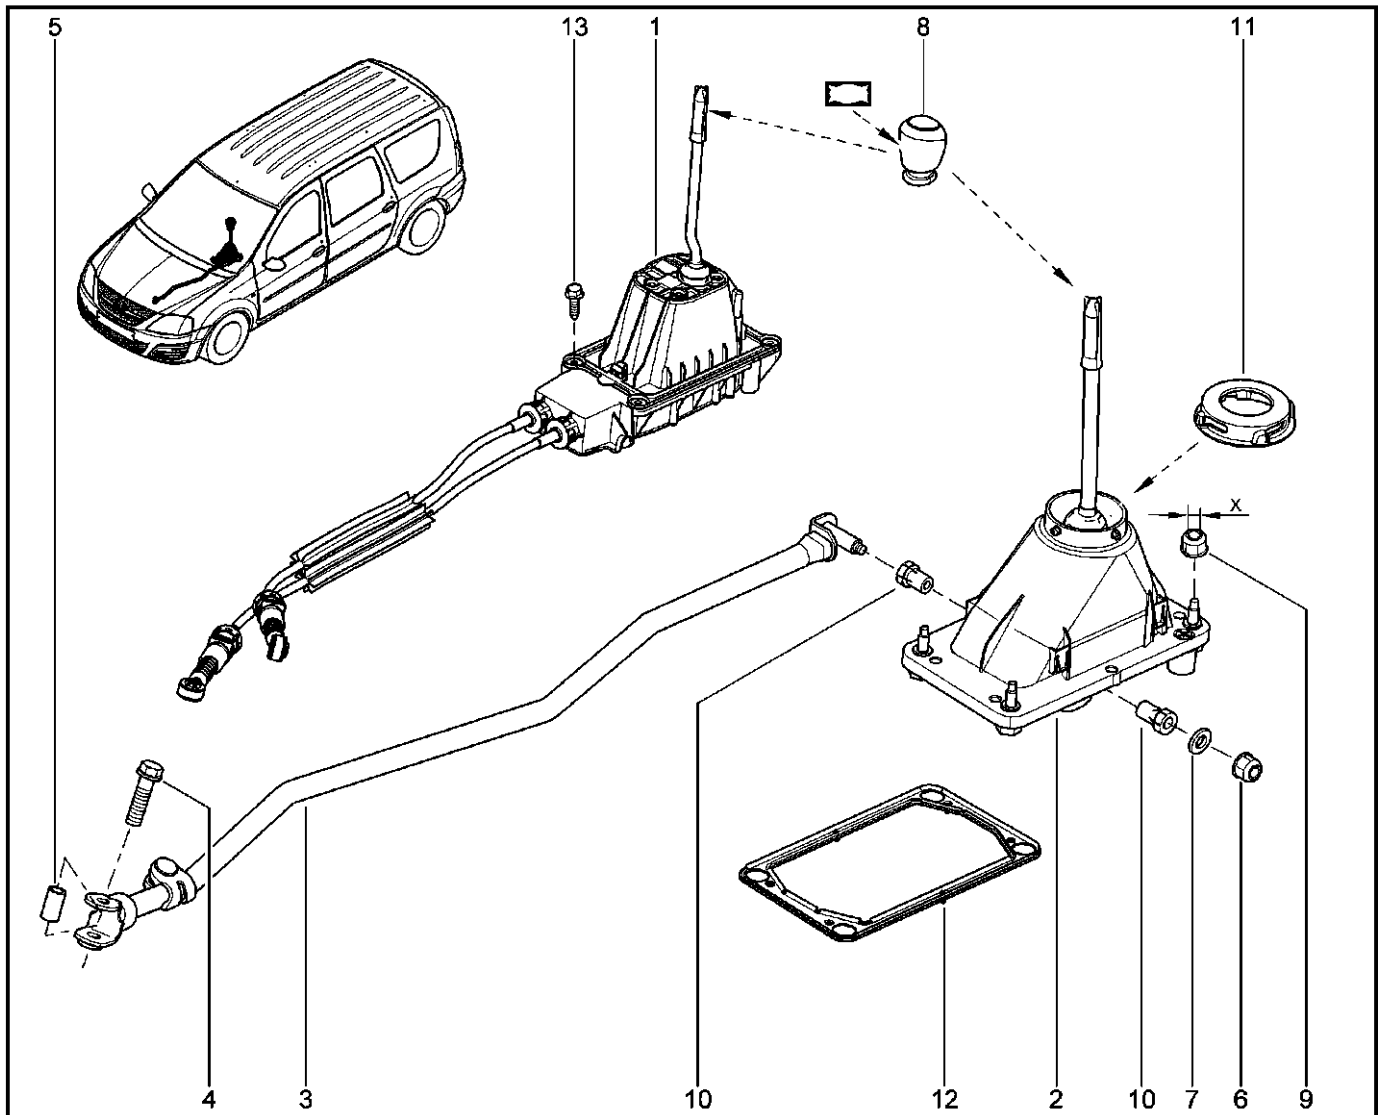

ПРИВОД ВЫБОРА ПЕРЕДАЧ КПП

381010

KS015-41		KSOY5-42		RS015-41		RSOY5-42		FS015-40		FS015-41	
№ поз.	№ извещ. об изм	Дата выпуска изв	Вкл. в з/ч	Номер детали	Вариант	Применяемость	Кол.	Наименование			
1			+	6001548695			1	Привод переключения передач в сборе			
2			+	8200869036			1	Узел в сборе - МУПП			
3			+	8200849143			1	Тяга привода переключения передач			
4			+	7703002856			1	Болт шестигранный с буртиком			
5			+	8200038292			1	Втулка распорная крепления тяги привода КПП со стороны КПП			
6			+	8200708891			1	Гайка крепления			
7			+	7703053936			1	Плоская шайба 8,25			
8				8200379950				Ручка рычага переключения передач			
9				7703033206				Гайка шестиганная с буртиком			
10				7700732903				Втулка			
11				8200013994				Защитная крышка кулисы			
12				8200014088				Уплотнение кулисы			
13				7703002750				Болт шестигранный с буртиком