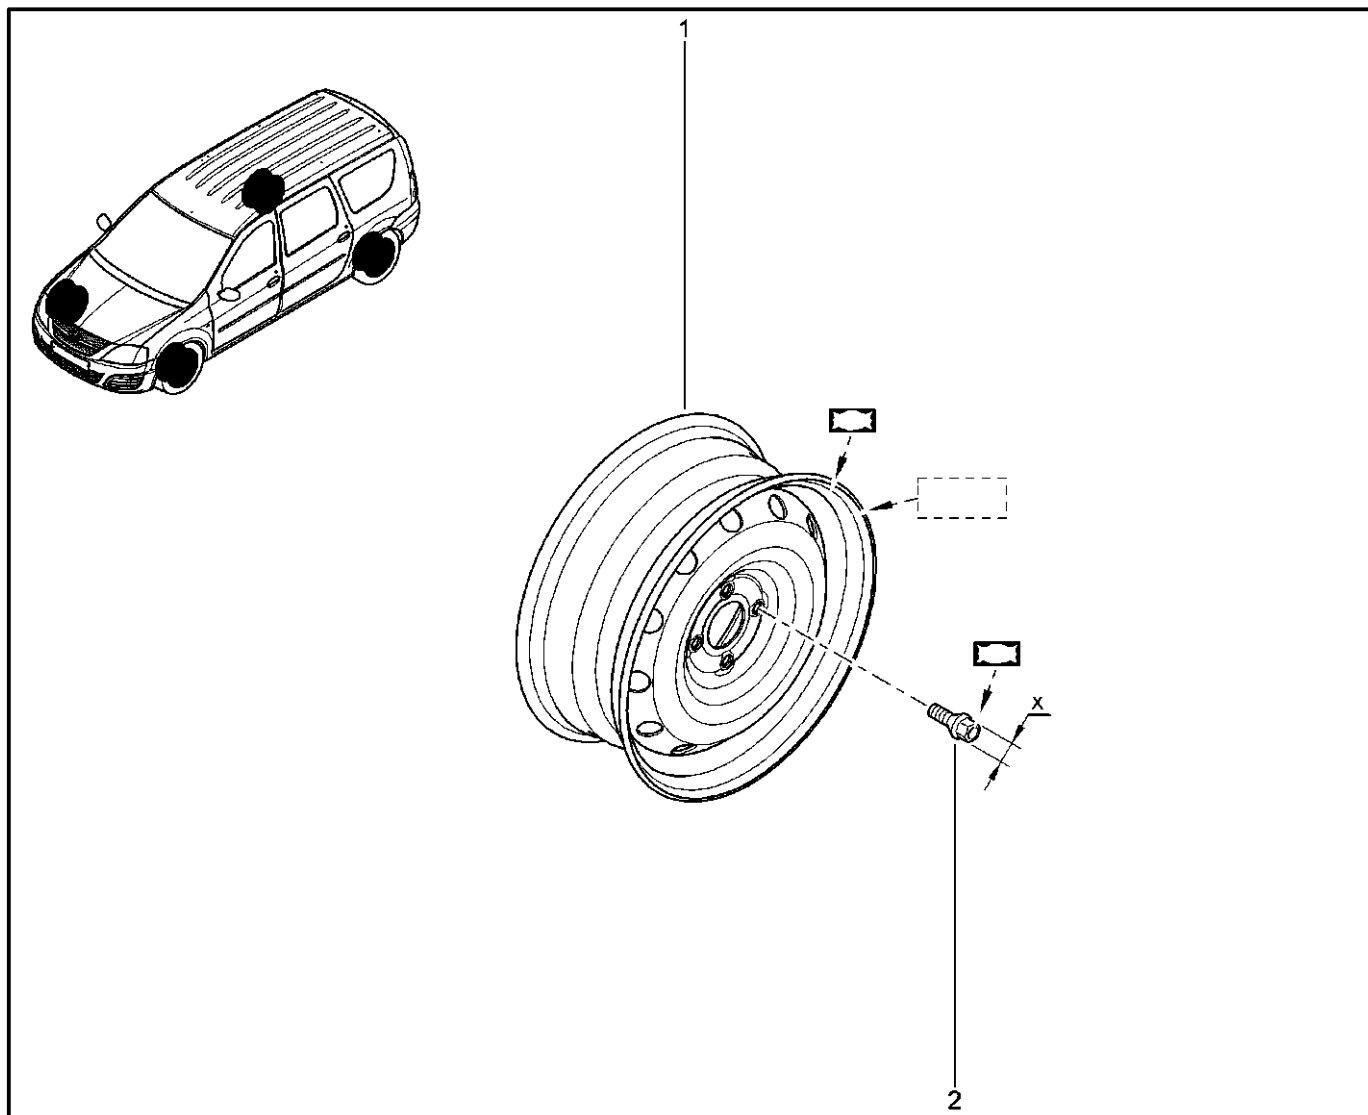

ДИСК КОЛЕСА (ШПАКЛЕВКА)

350111

KS015-41		KSOY5-42		RS015-41		RSOY5-42		FS015-40		FS015-41	
№ поз.	№ извещ. об изм	Дата выпуска изв	Вкл. в з/ч	Номер детали	Вариант	Применяемость	Кол.	Наименование			
1			+	6001549385			1	Колесо			
1			+	6001549387			1	Колесо			
2			+	402226088R			1	Блок крепления колеса