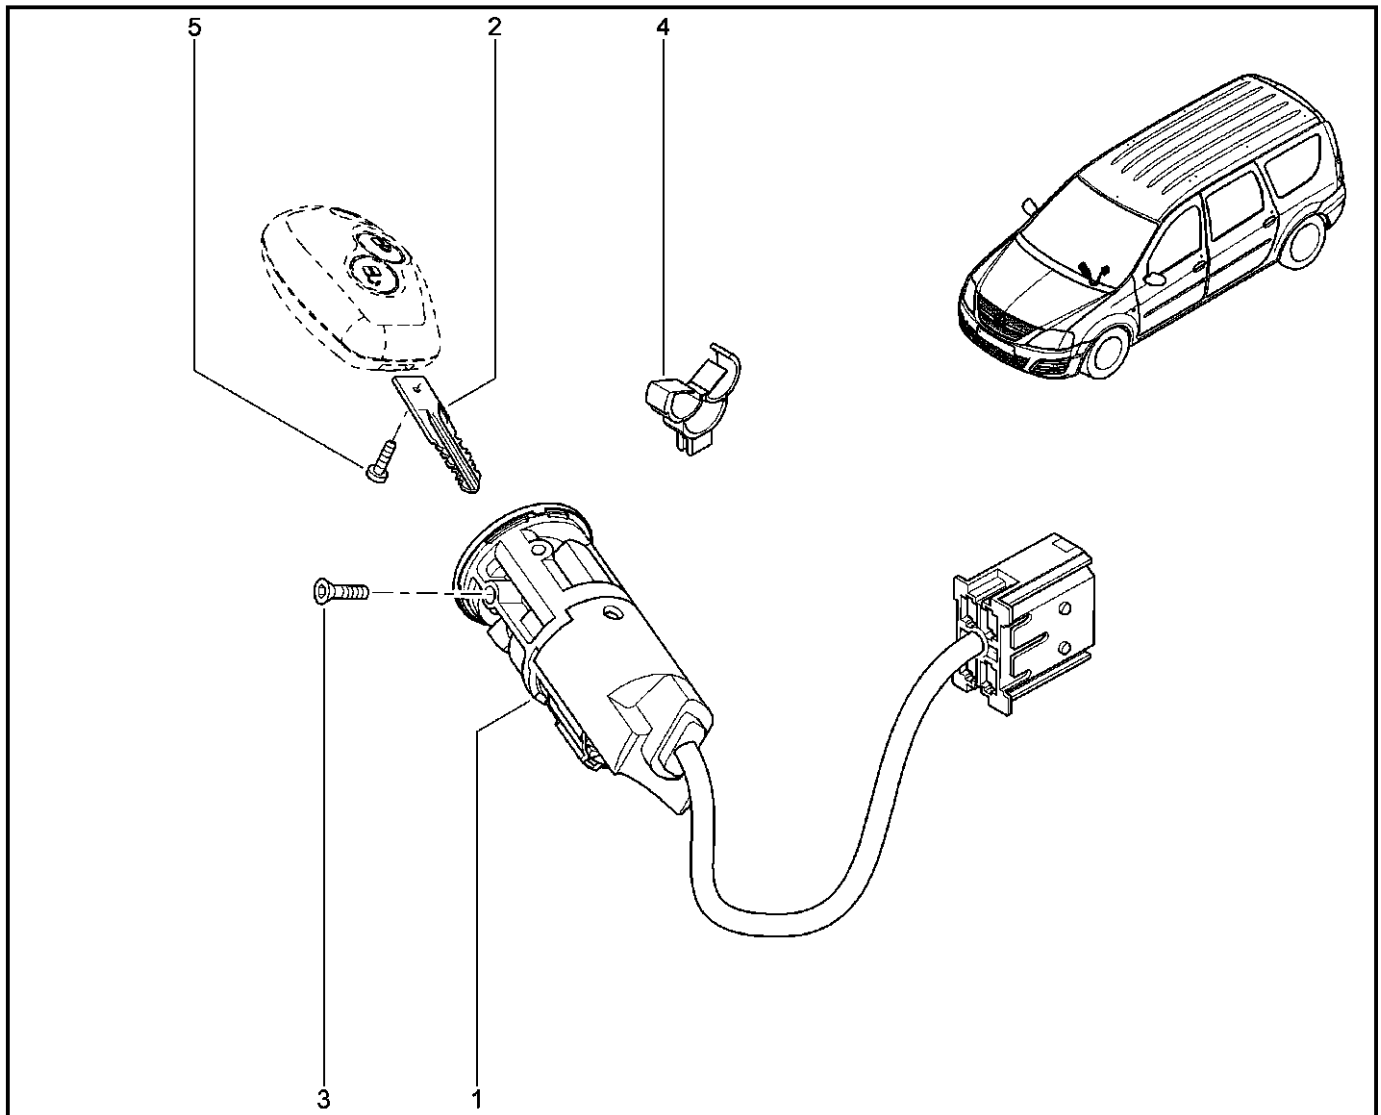

**ИМОБИЛИЗАТОР**

**841010**

KS015-41		KSOY5-42		RS015-41		RSOY5-42		FS015-40		FS015-41	
№ поз.	№ извещ. об изм	Дата выпуска изв	Вкл. в з/ч	Номер детали	Вариант	Применяемость	Кол.	Наименование			
1			+	487002447R			1	Замок зажигания			
2			+	805643271R			1	Ключ зажигания			
3			+	7703004134			1	Болт с потайной головкой			
4			+	7703179080			1	Клипса крепления			
5			+	6001548529			1	Винт крепления			