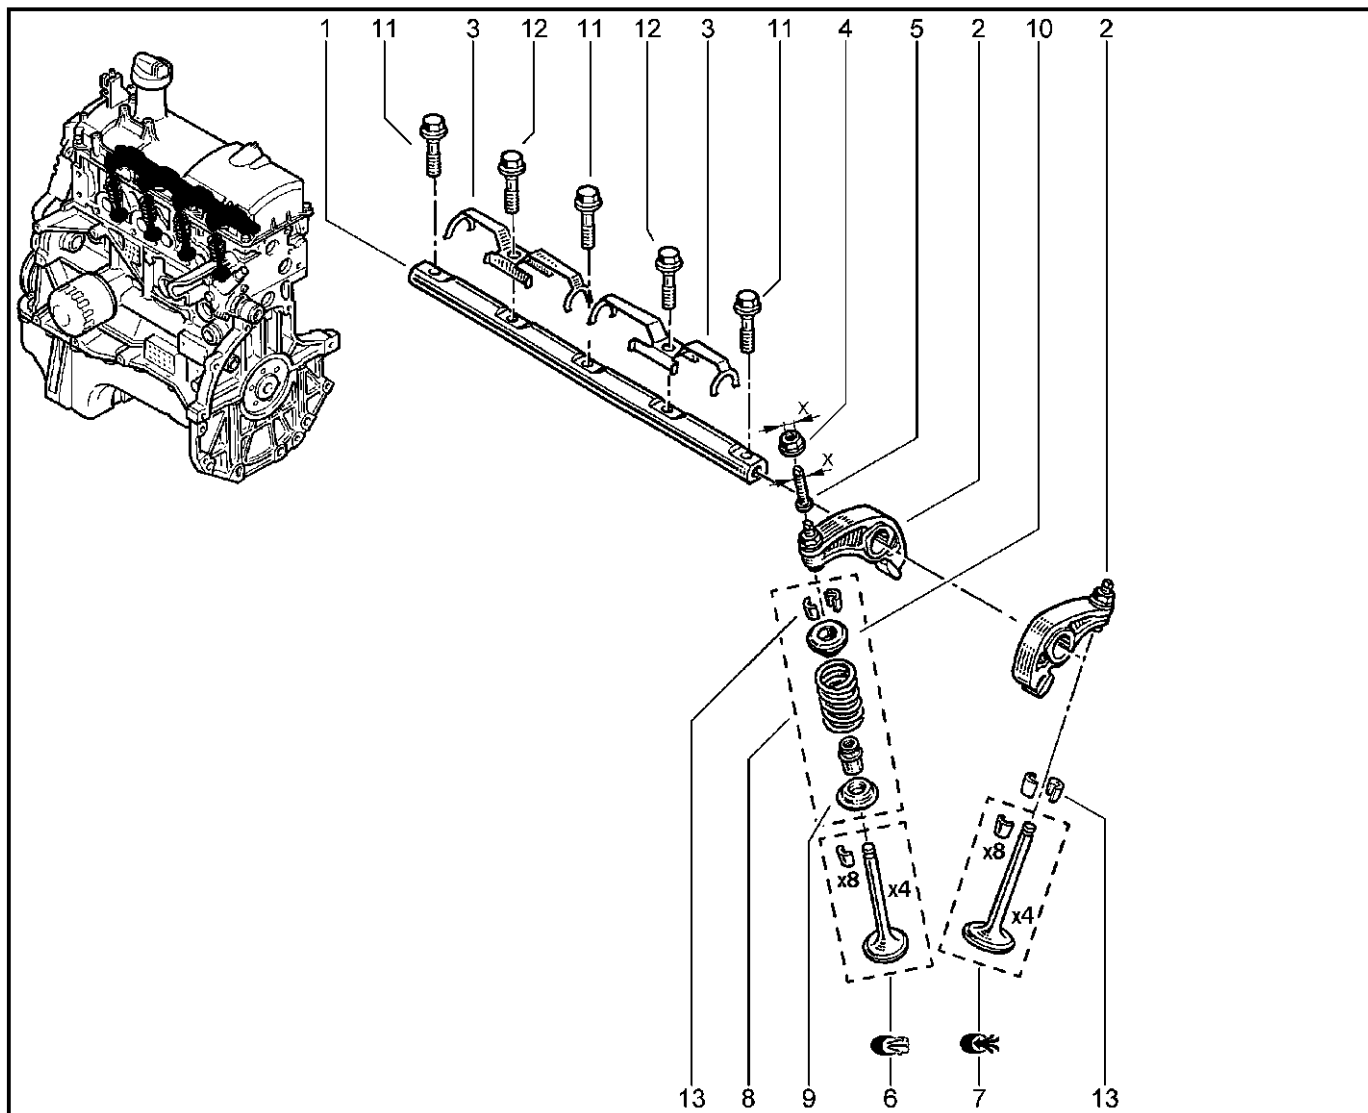

ГРМ (КЛАПАН) [8 КЛ]

114112

KS015-41		RS015-41		FS015-40		FS015-41		
№ поз.	№ извещ. об изм	Дата выпуска изв	Вкл. в з/ч	Номер детали	Вариант	Применяемость	Кол.	Наименование
1			+	8200752920			1	Ось коромысла клапана
2			+	7700273618			1	Коромысло в сборе
3			+	7700738438			1	Фиксатор оси коромысла
4			+	7707033001			1	Гайка шестигранная с фланцем
5			+	7700273504			1	Болт регулировочный коромысла клапана
6			+	7701475895			1	Выпускной клапан
7			+	7701475894			1	Впускной клапан
8			+	7701479053			1	Пружина клапана
9			+	7700745552			1	Шайба опорная
10			+	7700864519			1	Тарелка пружины клапана
11			+	7700739225			1	Болт крепления оси коромысла R19
12			+	7700273281			1	Болт
13			+	7700564113			1	Полукольцо клапана