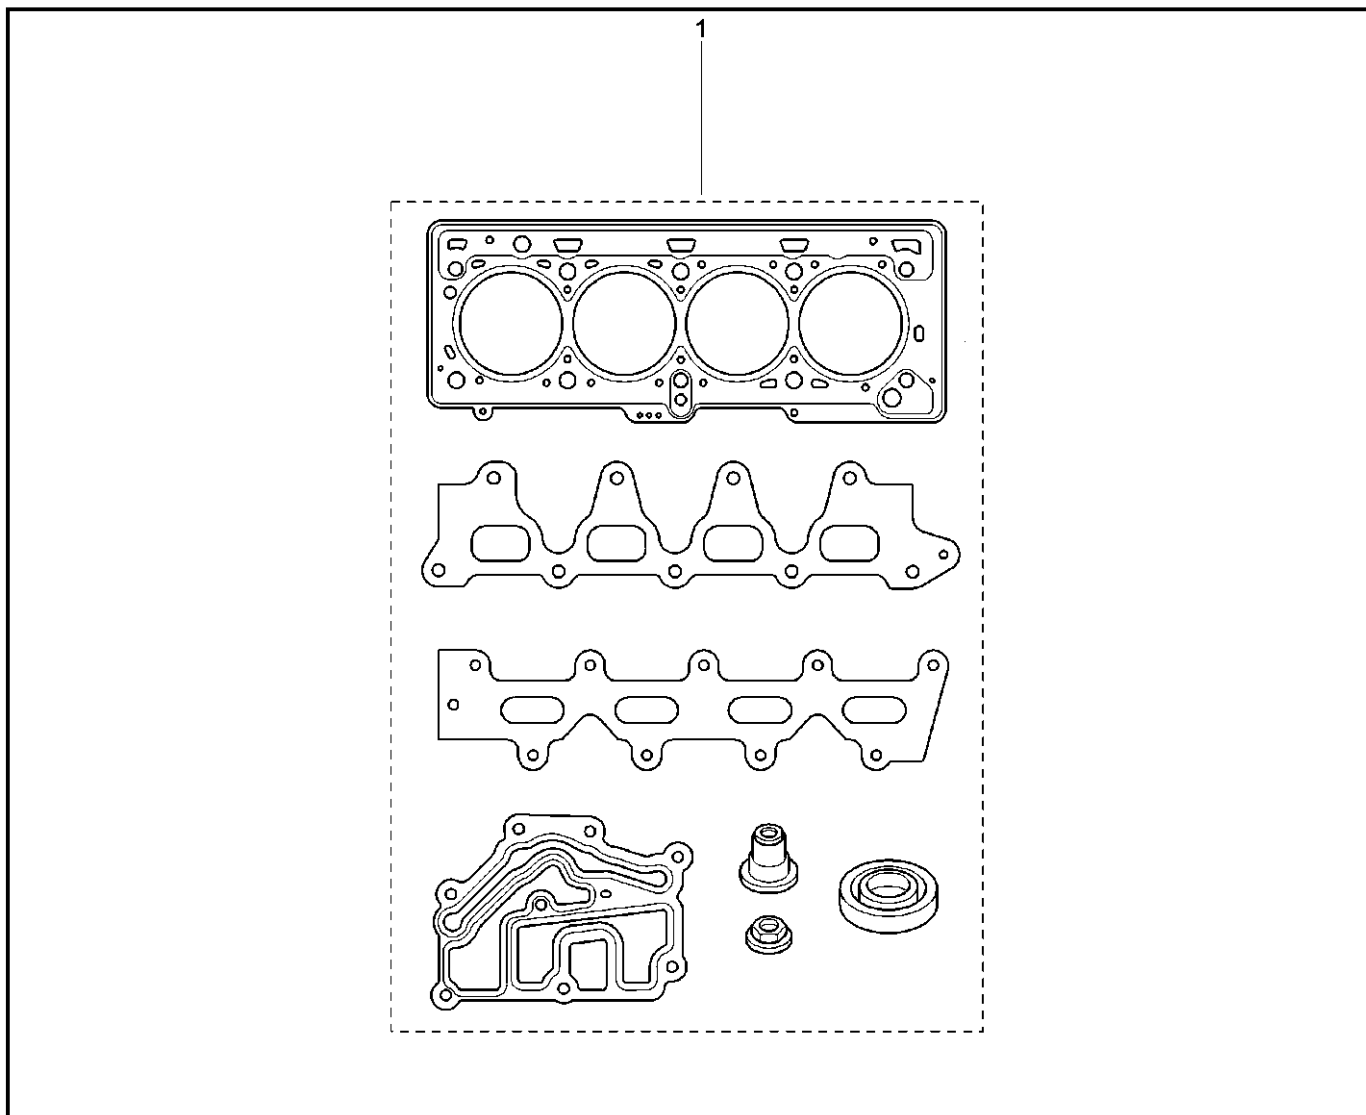

ДВИГАТЕЛЬ [16 КЛ] (ПРОКЛАДКИ И ДР.)

101010

RSOY5-42		RSOY5-42							
№ поз.	№ извещ. об изм	Дата выпуска изв	Вкл. в з/ч	Номер детали	Вари ант	Применяемость	Кол.	Наименование	
1			+	7701471886			1	Комплект прокладок головки цилиндров