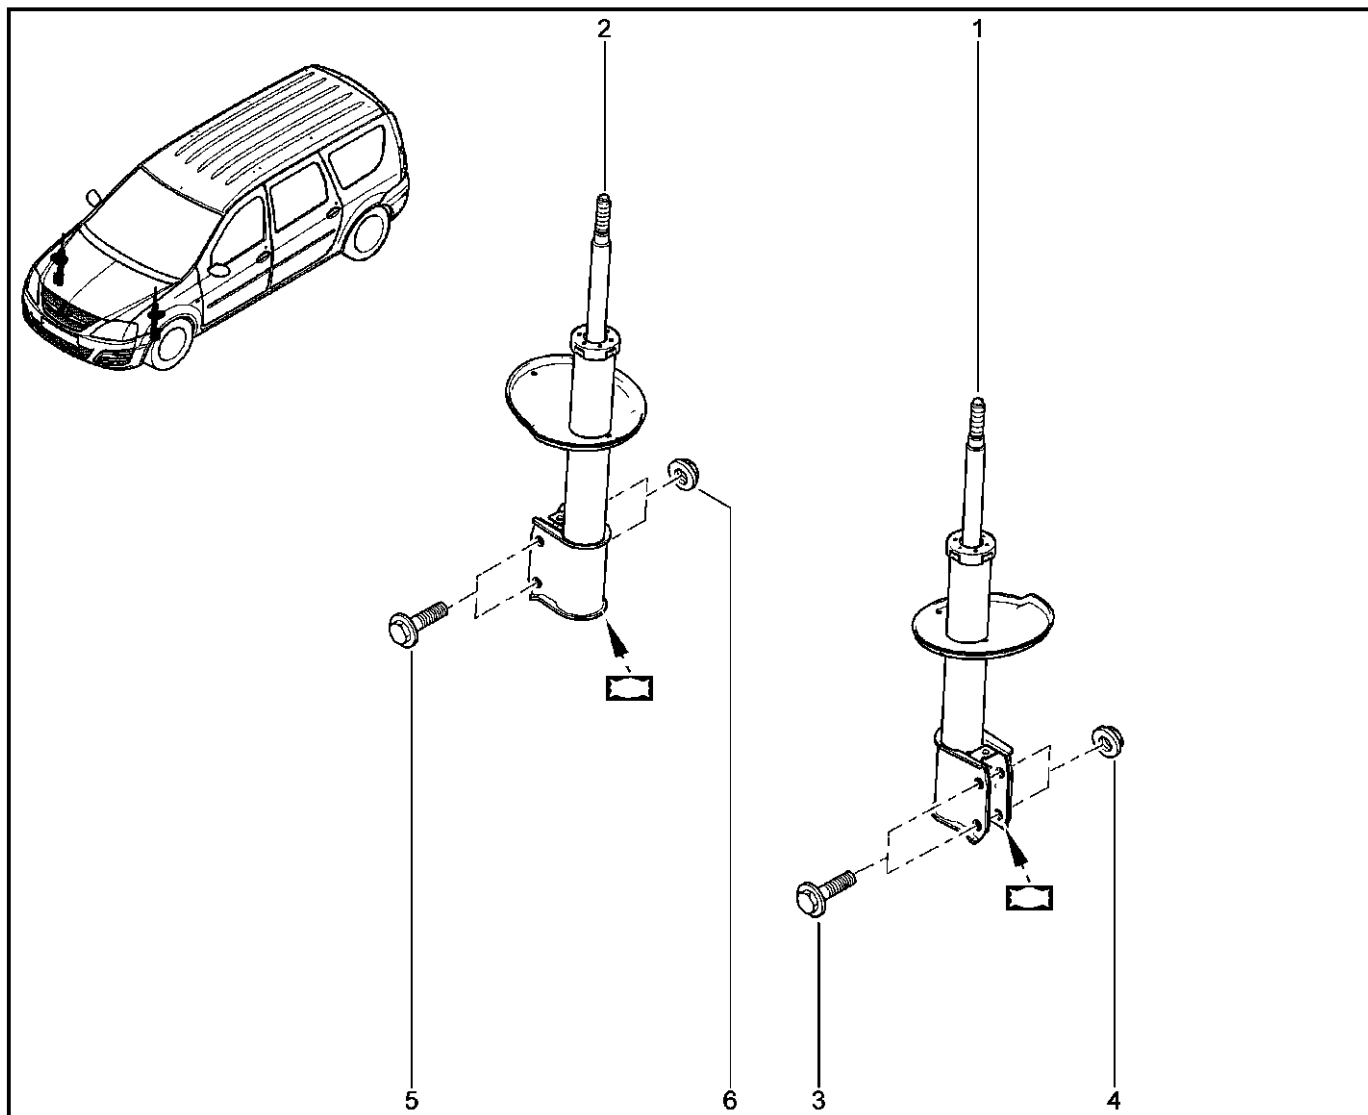

АМОРТИЗАТОР ПЕРЕДИЙ

320110

KS015-41		KSOY5-42		RS015-41		RSOY5-42		FS015-40		FS015-41	
№ поз.	№ извещ. об изм	Дата выпуска изв	Вкл. в з/ч	Номер детали	Вариант	Применяемость	Кол.	Наименование			
1			+	543024989R			1	Амортизатор передней подвески			
1			+	543027245R			1	Амортизатор передней подвески			
2			+	543024989R			1	Амортизатор передней подвес			
2			+	543027245R			1	Амортизатор передней подвески			
3			+	7703002731			1	Болт шестигранный с буртиком			
4			+	7703034248			1	Гайка самоконтрящаяся с буртиком			
5			+	7703002731			1	Болт шестигранный с буртиком			
6			+	7703034248			1	Гайка самоконтрящаяся с буртиком