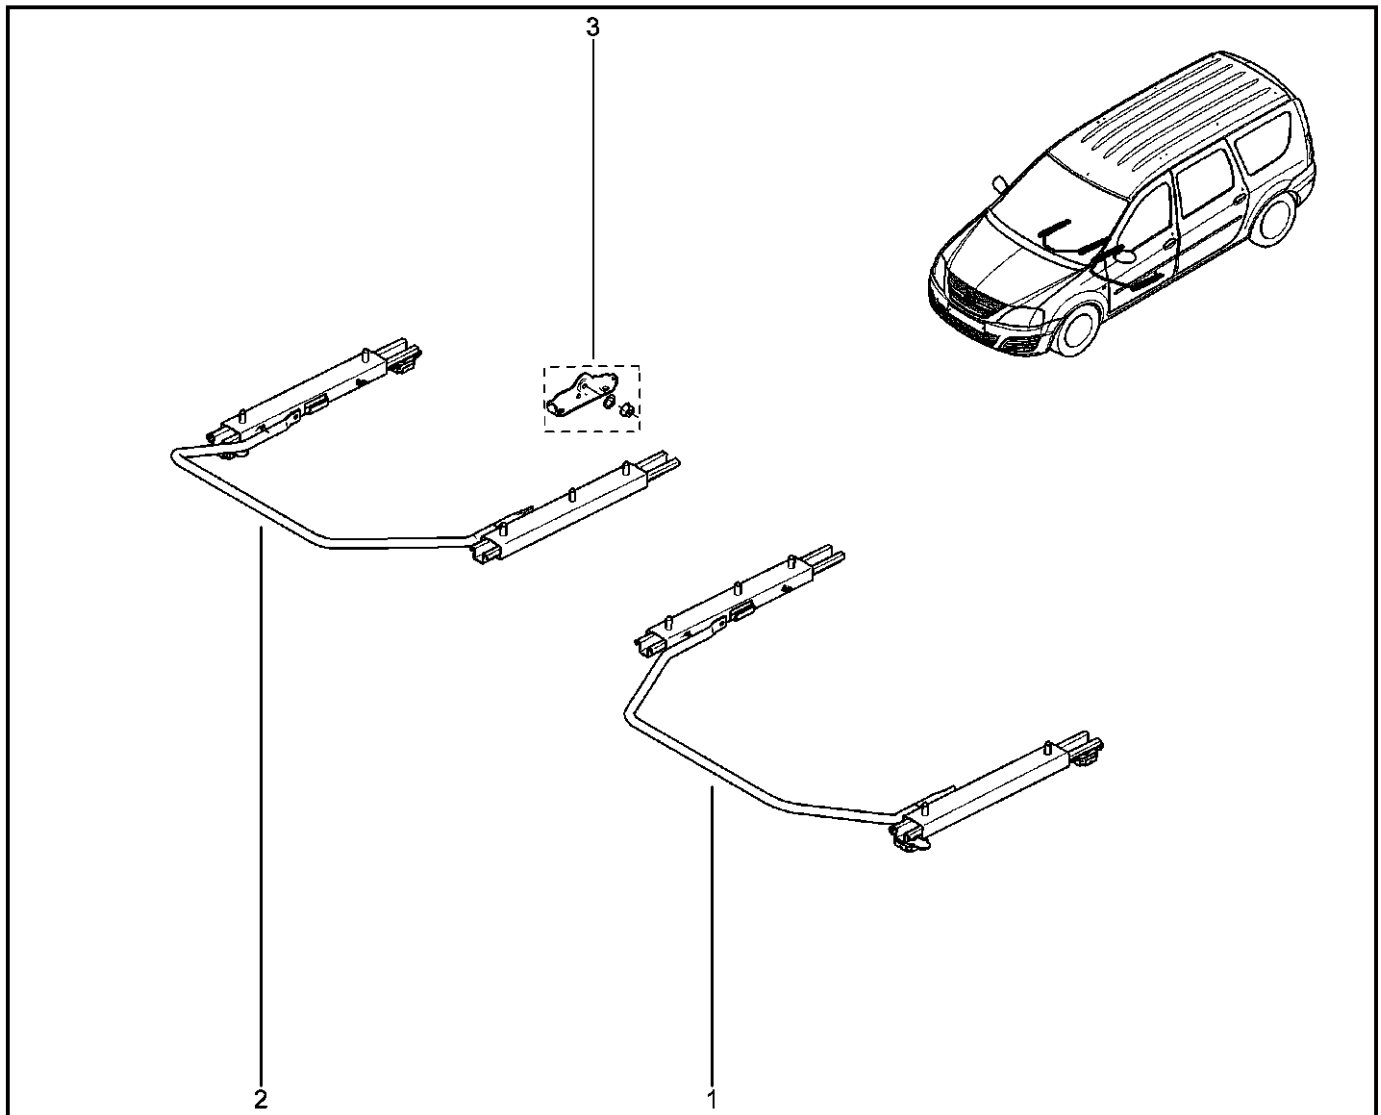

САЛАЗКИ СИДЕНИЙ ПЕРЕДНИХ

753010

KS015-41		KSOY5-42		RS015-41		RSOY5-42		FS015-40		FS015-41	
№ поз.	№ извещ. об изм	Дата выпуска изв	Вкл. в з/ч	Номер детали	Вариант	Применяемость	Кол.	Наименование			
1			+	6001550383			1	Салазки левого сиденья в сборе			
2			+	6001550384			1	Салазки правого сиденья			
3			+	6001550716			1	Кронштейн в сборе (передние сидения)