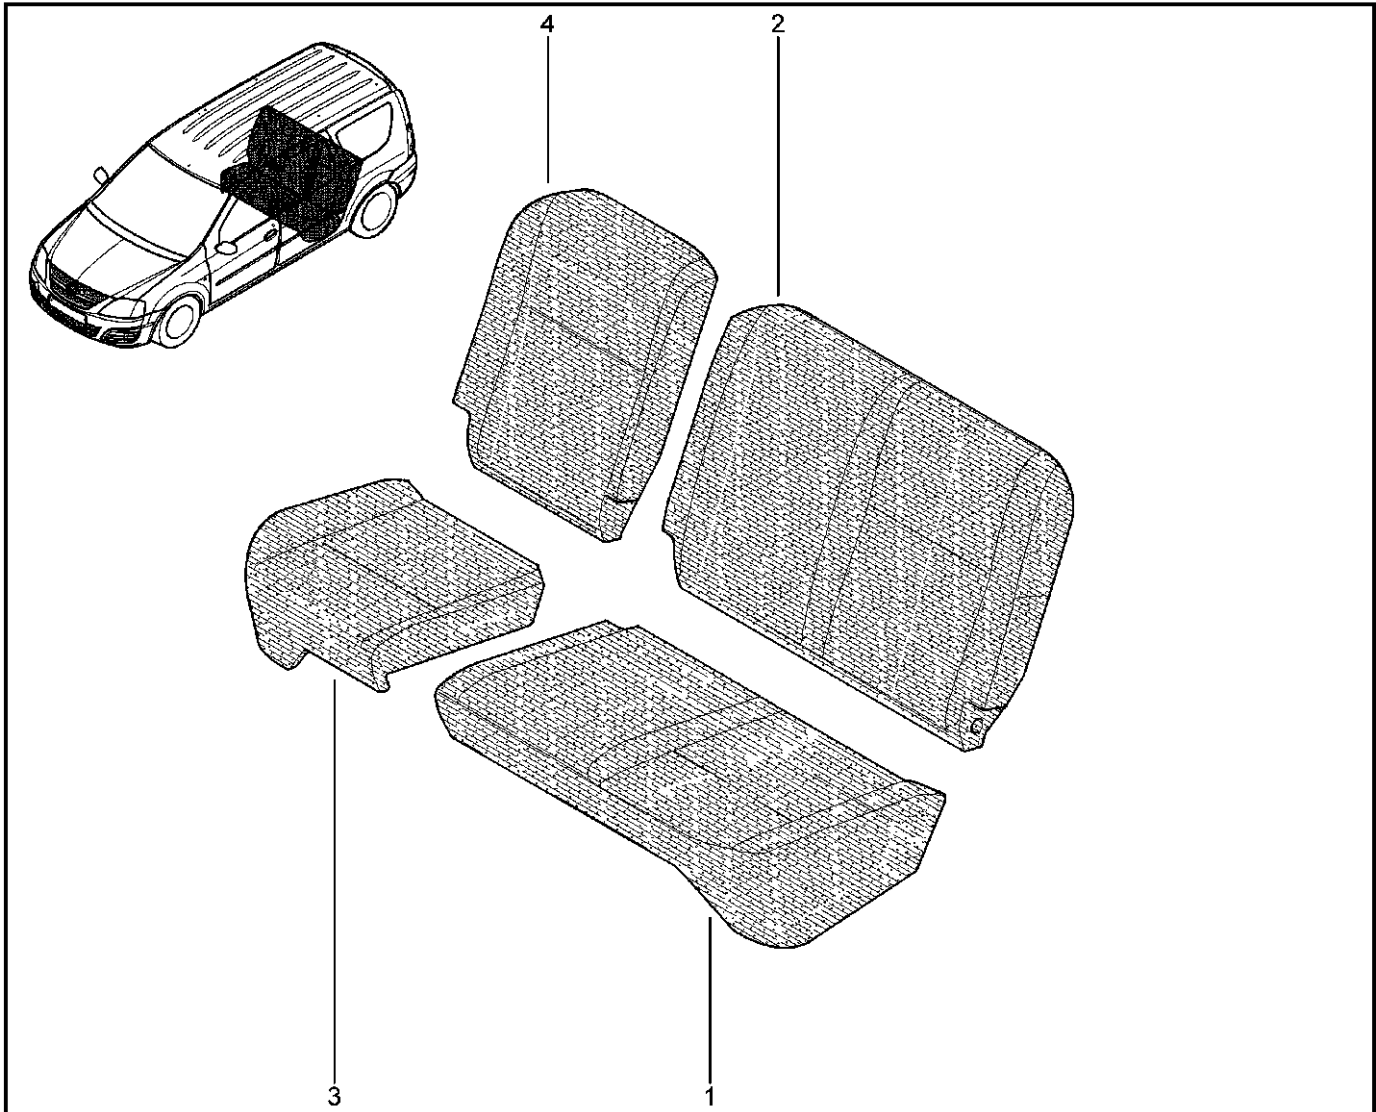

ПОДУШКА, СПИНКА ЗАДНИХ СИДЕНИЙ (1/3)

781031

KS015-41		KSOY5-42		RS015-41		RSOY5-42		FS015-40		FS015-41	
№ поз.	№ извещ. об изм	Дата выпуска изв	Вкл. в з/ч	Номер детали	Вариант	Применяемость	Кол.	Наименование			
1			+	883706101R		цвет интерьера – карбон	1	Обивка подушки сиденья 2-го ряда левого			
1			+	883706168R			1	Обивка подушки сиденья 2-го ряда левого			
1			+	883706936R		цвет интерьера – мокко	1	Обивка подушки сиденья 2-го ряда левого			
1			+	883707299R			1	Обивка подушки сиденья 2-го ряда левого			
1			+	883708540R		цвет интерьера – тропик	1	Обивка подушки сиденья 2-го ряда в сборе			
2			+	886202662R		цвет интерьера – тропик	1	Обивка спинки заднего сиденья			
2			+	886701403R			1	Обивка спинки сиденья 2-го ряда в сборе			
2			+	886702308R			1	Обивка спинки сиденья 2-го ряда в сборе			
2			+	886702919R		с	1	Обивка спинки сиденья 2-го ряда в сборе			
2			+	886707327R		цвет интерьера – карбон	1	Обивка спинки сиденья 2-го ряда в сборе