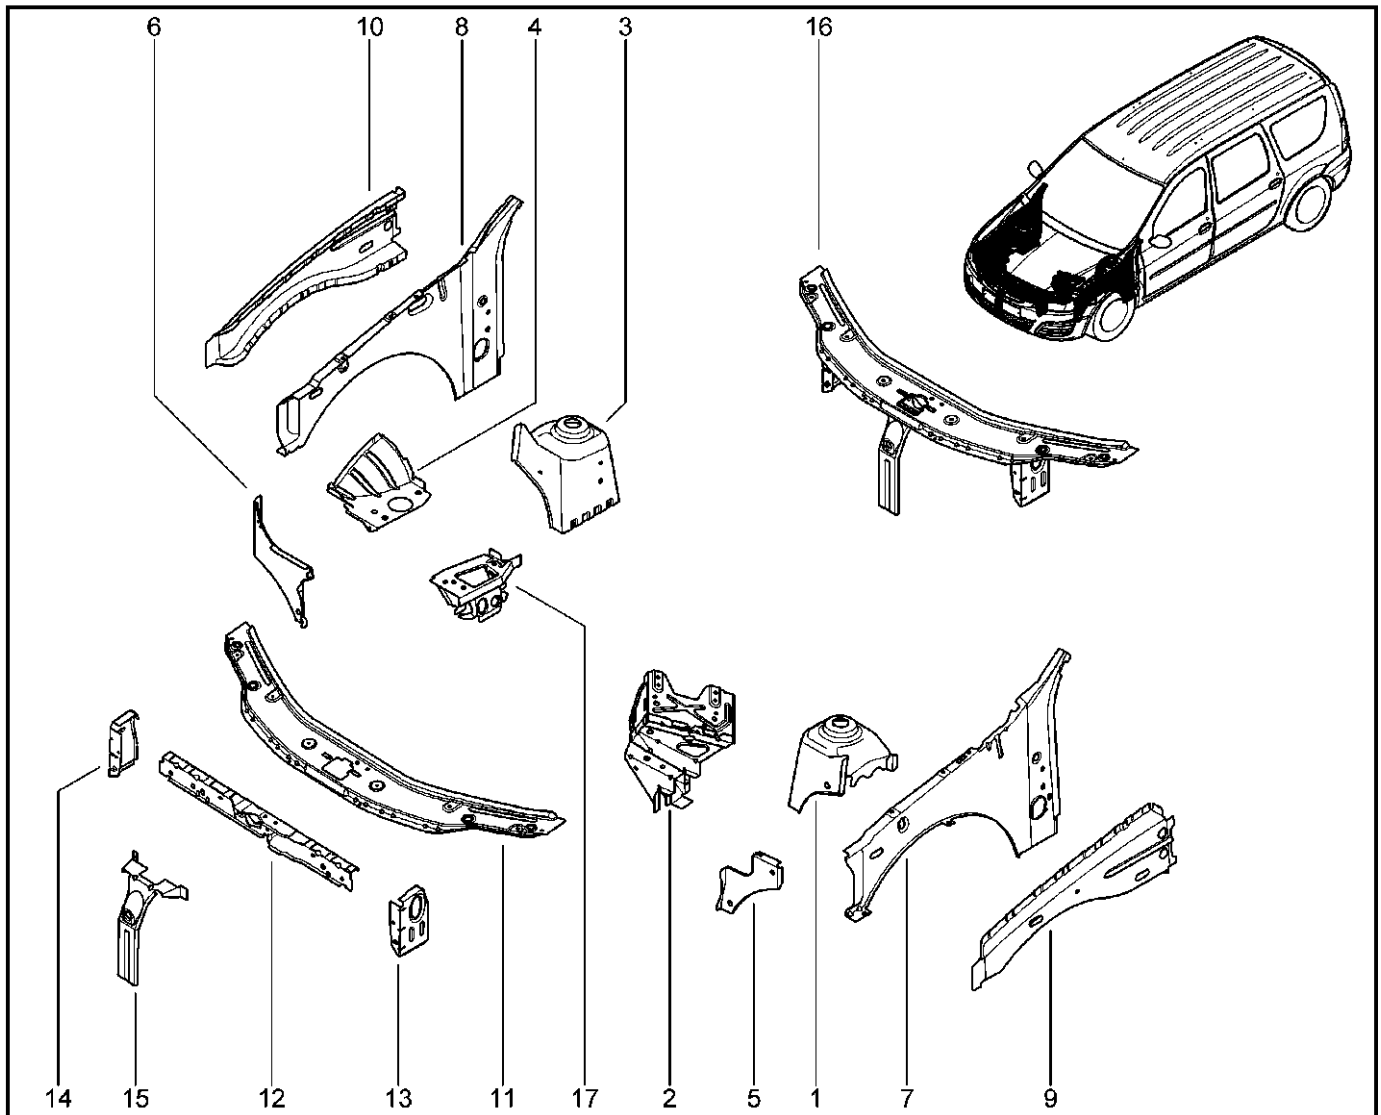

ЭЛЕМЕНТЫ (ПЕРЕДНЯЯ БОКОВИНА)

420110

KS015-41		KSOY5-42		RS015-41		RSOY5-42		FS015-40		FS015-41	
№ поз.	№ извещ. об изм	Дата выпуска изв	Вкл. в з/ч	Номер детали	Вариант	Применяемость	Кол.	Наименование			
1			+	641210901R			1	Передняя колесная арка левая			
2			+	648602394R			1	Кронштейн площадки под аккумуляторную батарею			
3			+	641209309R			1	Передняя колесная арка правая			
4			+	6001549866			1	Панель арки колеса			
5			+	762951330R			1	Крайняя боковая поперечина, передняя левая			
6			+	676004737R			1	Крайняя боковая поперечина, передняя правая			
7			+	6001549859			1	Внутренняя панель передней стойки в сборе левая			
8			+	6001549856			1	Внутренняя панель передней стойки в сборе правая			
9			+	6001549860			1	Верхний усилитель брызговика, ПЛ			
10			+	6001549861			1	Верхний усилитель брызговика ПП			
11			+	625112915R			1	Поперечина передка верхняя в сборе