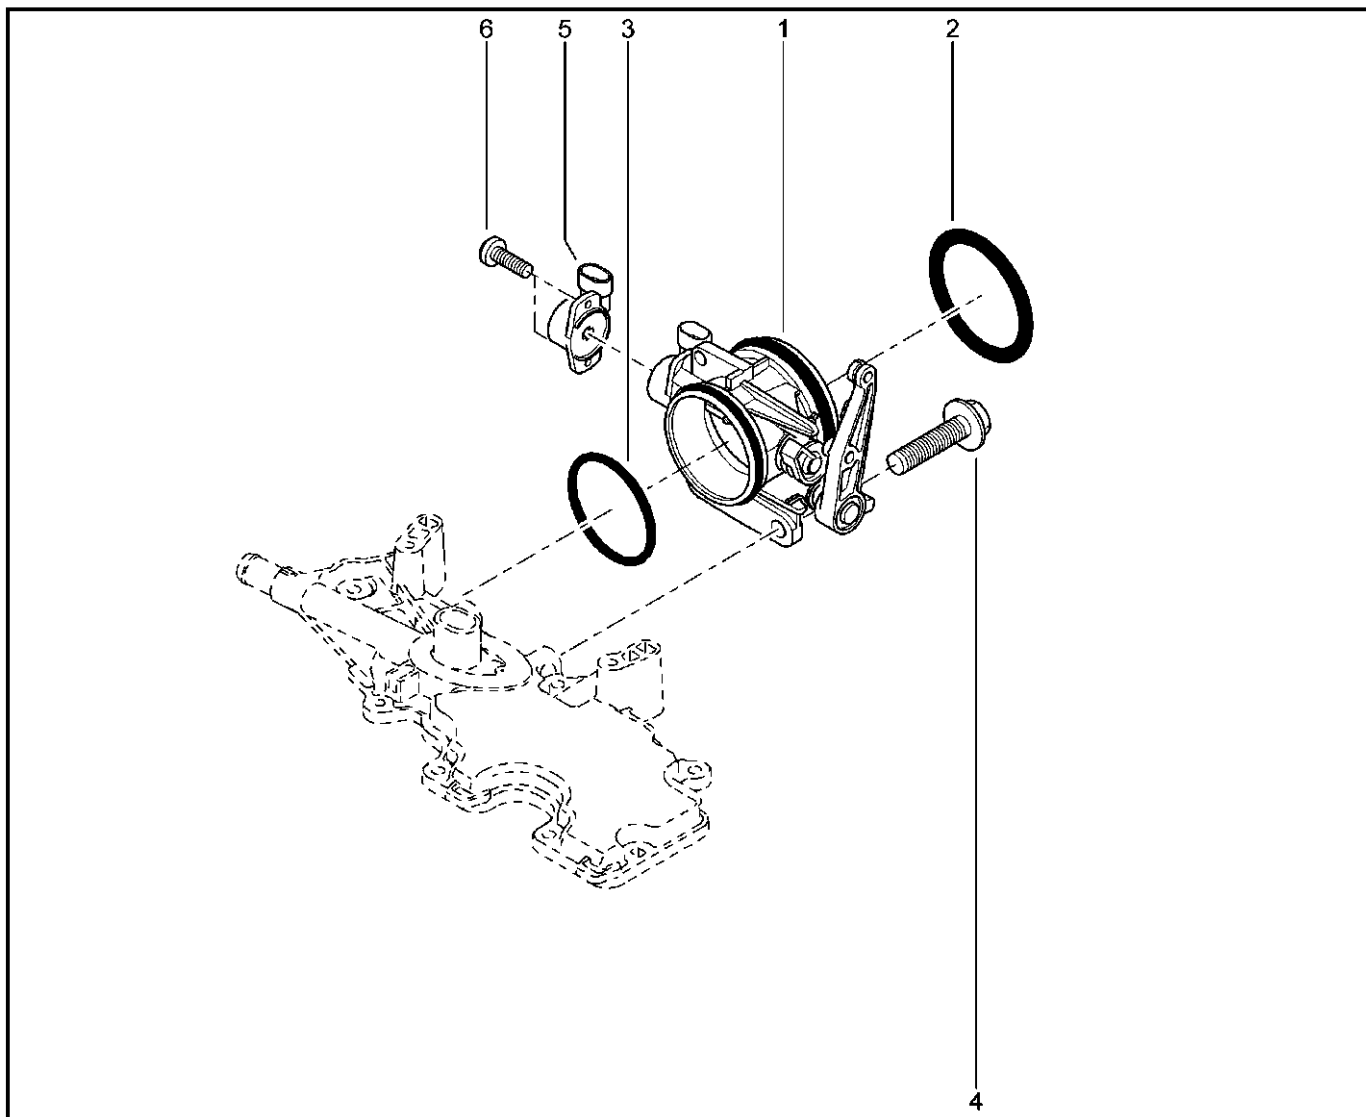

ЗАСЛОНКА [16 КЛ]

124010

KSOY5-42		RSOY5-42						
№ поз.	№ извещ. об изм	Дата выпуска изв	Вкл. в з/ч	Номер детали	Вариант	Применяемость	Кол.	Наименование
1			+	7700102870			1	Дроссельный узел
2			+	8200068583			1	Прокладка дроссельной заслонки
3			+	8200068566			1	Прокладка дроссельной заслонки
4			+	7703602272			1	Болт шестигранный с буртиком
5			+	7701044743			1	Датчик положения дроссельной заслонки
6			+	7703006116			1	Винт CBLX 4x12