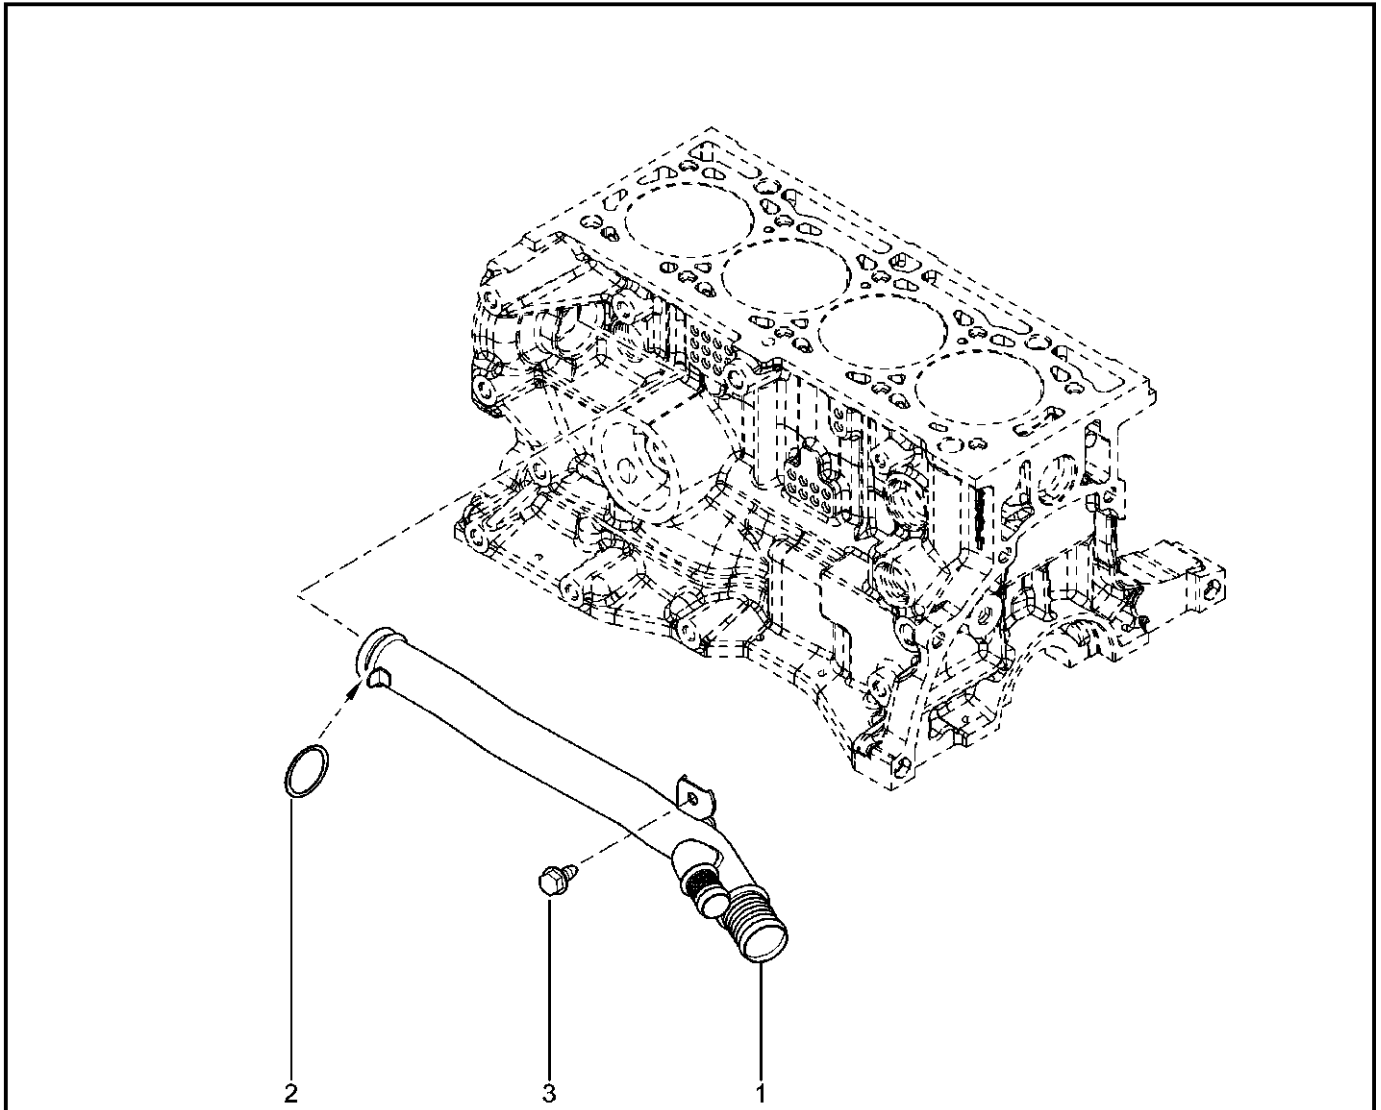

ПАТРУБОК [8 КЛ]

126110

		KS015-41	KSOY5-42	RS015-41	RSOY5-42	FS015-40	FS015-41		
№ поз.	№ извещ. об изм	Дата выпуска изв	Вкл. в з/ч	Номер детали	Вари ант	Применяемость	Кол.	Наименование	
1			+	7700869985			1	Водоотводящий трубопровод	
2			+	7703065311			1	Уплотнительное кольцо 28-36x4	
3			+	7703602226			1	Болт шестигранный с буртиком