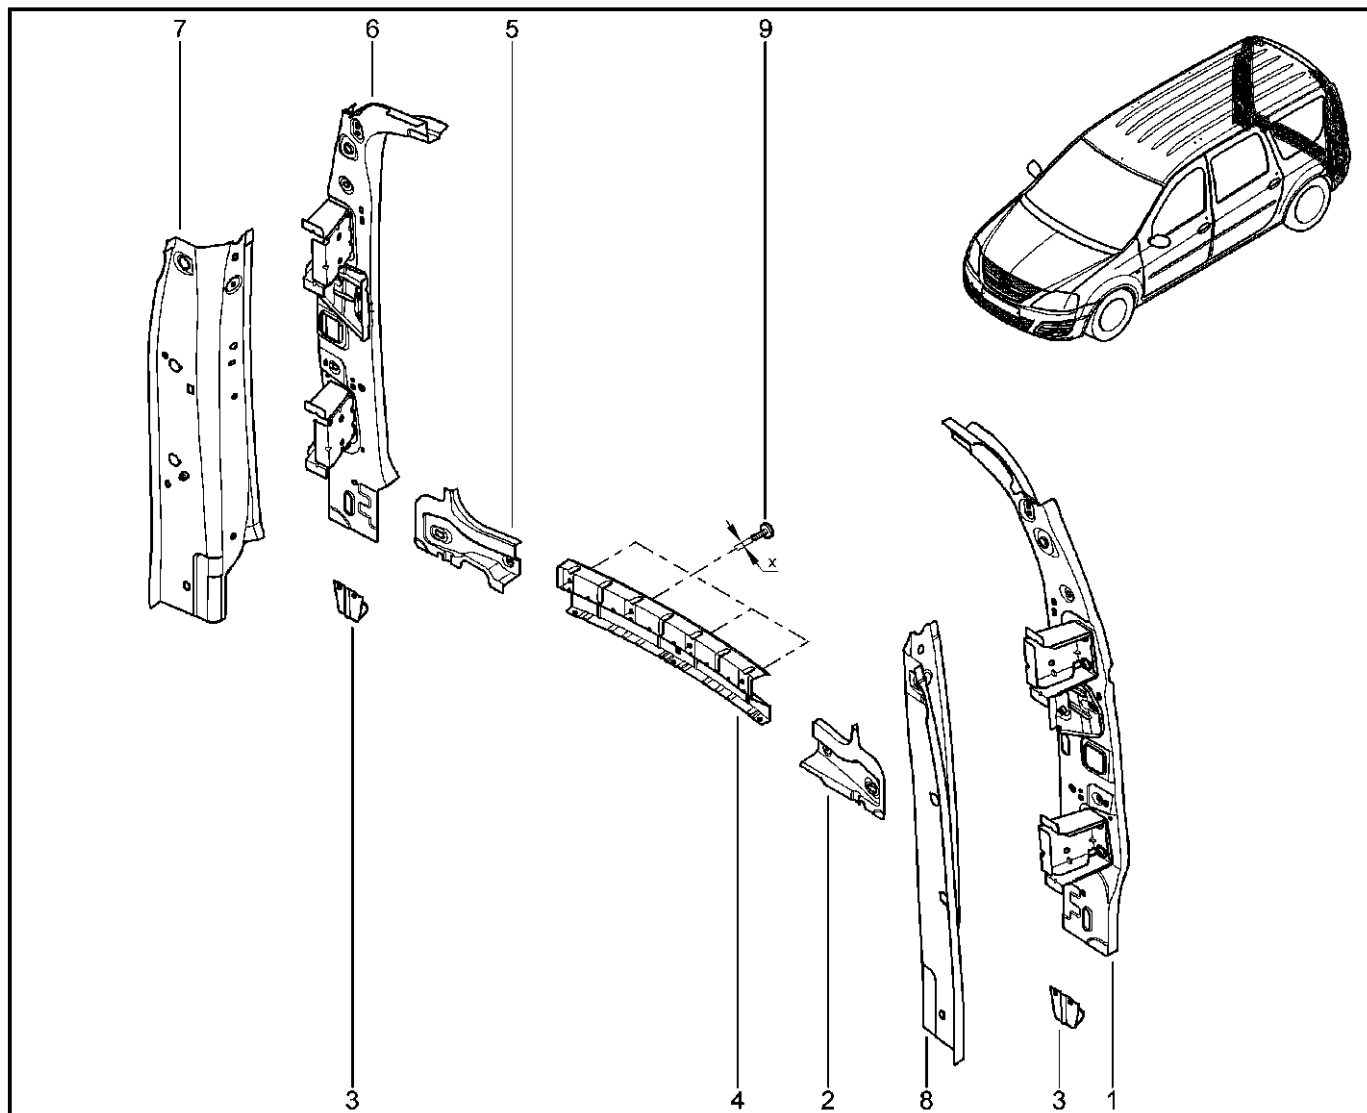

**КАРКАС ЗАДНЕГО ПРИЁМА ДВЕРИ**

**442012**

KS015-41		KSOY5-42		RS015-41		RSOY5-42		FS015-40		FS015-41	
№ поз.	№ извещ. об изм	Дата выпуска изв	Вкл. в з/ч	Номер детали	Вари ант	Применяемость	Кол.	Наименование			
1			+	6001548821			1	Панель крепления заднего фонаря			
2			+	6001548817			1	Панель задняя левая			
3			+	6001548824			1	Кронштейн в сборе			
4			+	6001548823			1	Кронштейн заднего бампера			
5			+	6001548818			1	Панель задняя правая			
6			+	6001548822			1	Панель крепления заднего фонаря			
7			+	6001548820			1	Крайняя нижняя задняя стойка кузова, правая			
8			+	6001548819			1	Крайняя нижняя задняя стойка кузова, левая			
9			+	7703008162			1	Большой болт с полукруглой головкой			