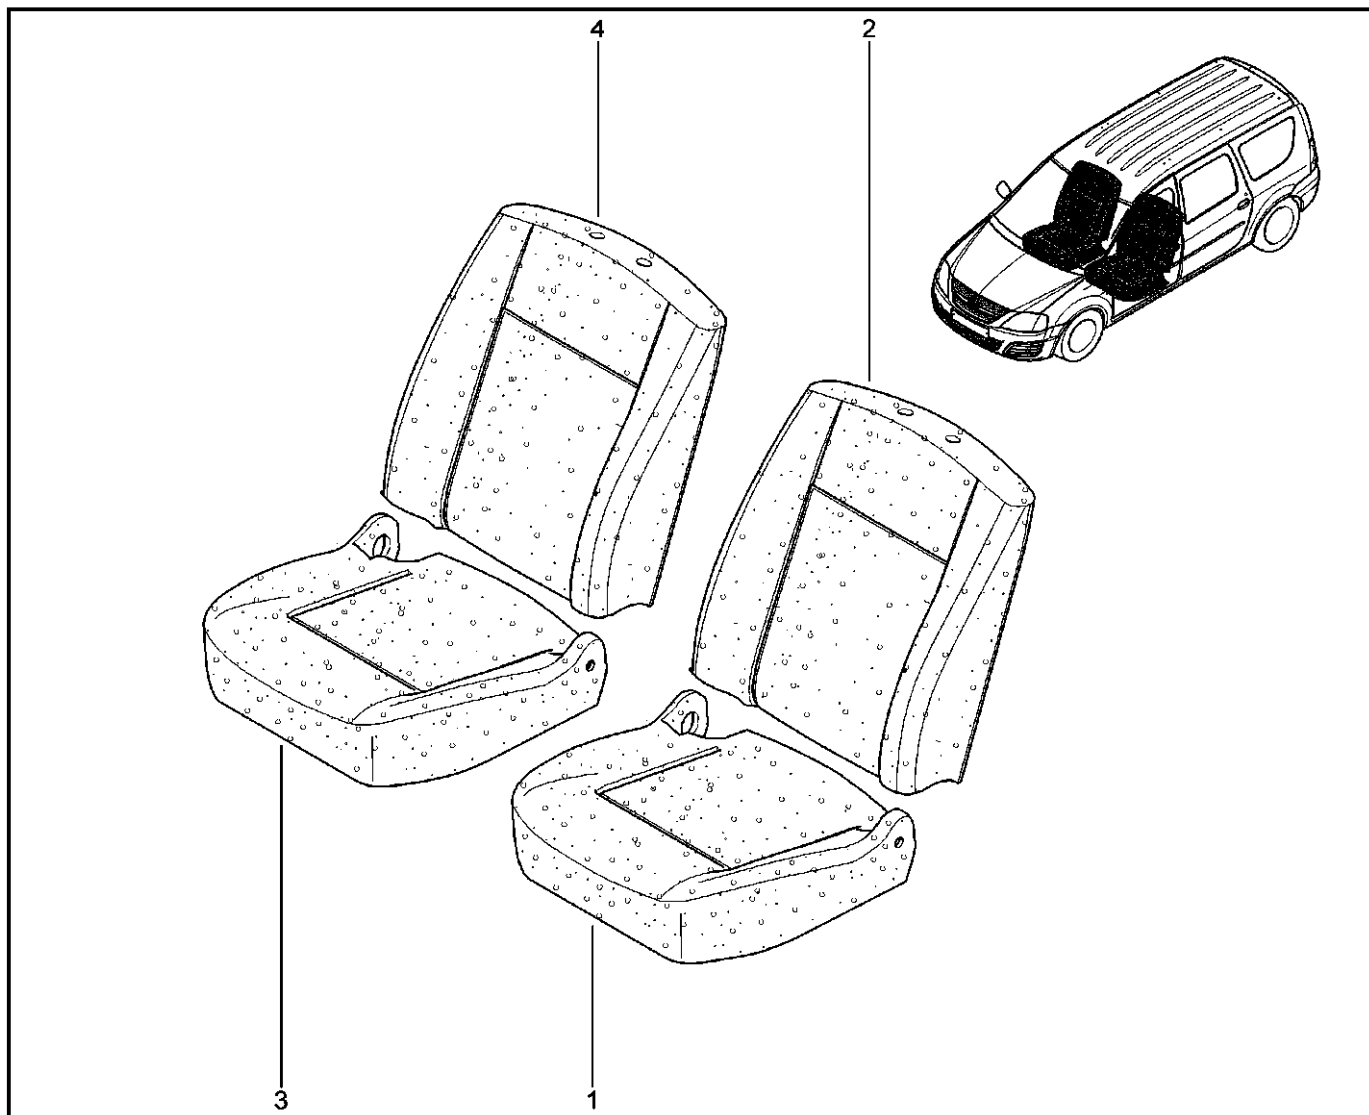

ПОДУШКА, СПИНКА ПЕРЕДНИХ СИДЕНИЙ **770110**

KS015-41		KSOY5-42		RS015-41		RSOY5-42		FS015-40		FS015-41	
№ поз.	№ извещ. об изм	Дата выпуска изв	Вкл. в з/ч	Номер детали	Вариант	Применяемость	Кол.	Наименование			
1			+	6001550385			1	Набивка подушки сиденья передней левой			
2			+	6001550386			1	Набивка спинки сиденья			
3			+	6001550385			1	Набивка подушки сиденья передней левой			
4			+	6001550386			1	Набивка спинки сиденья