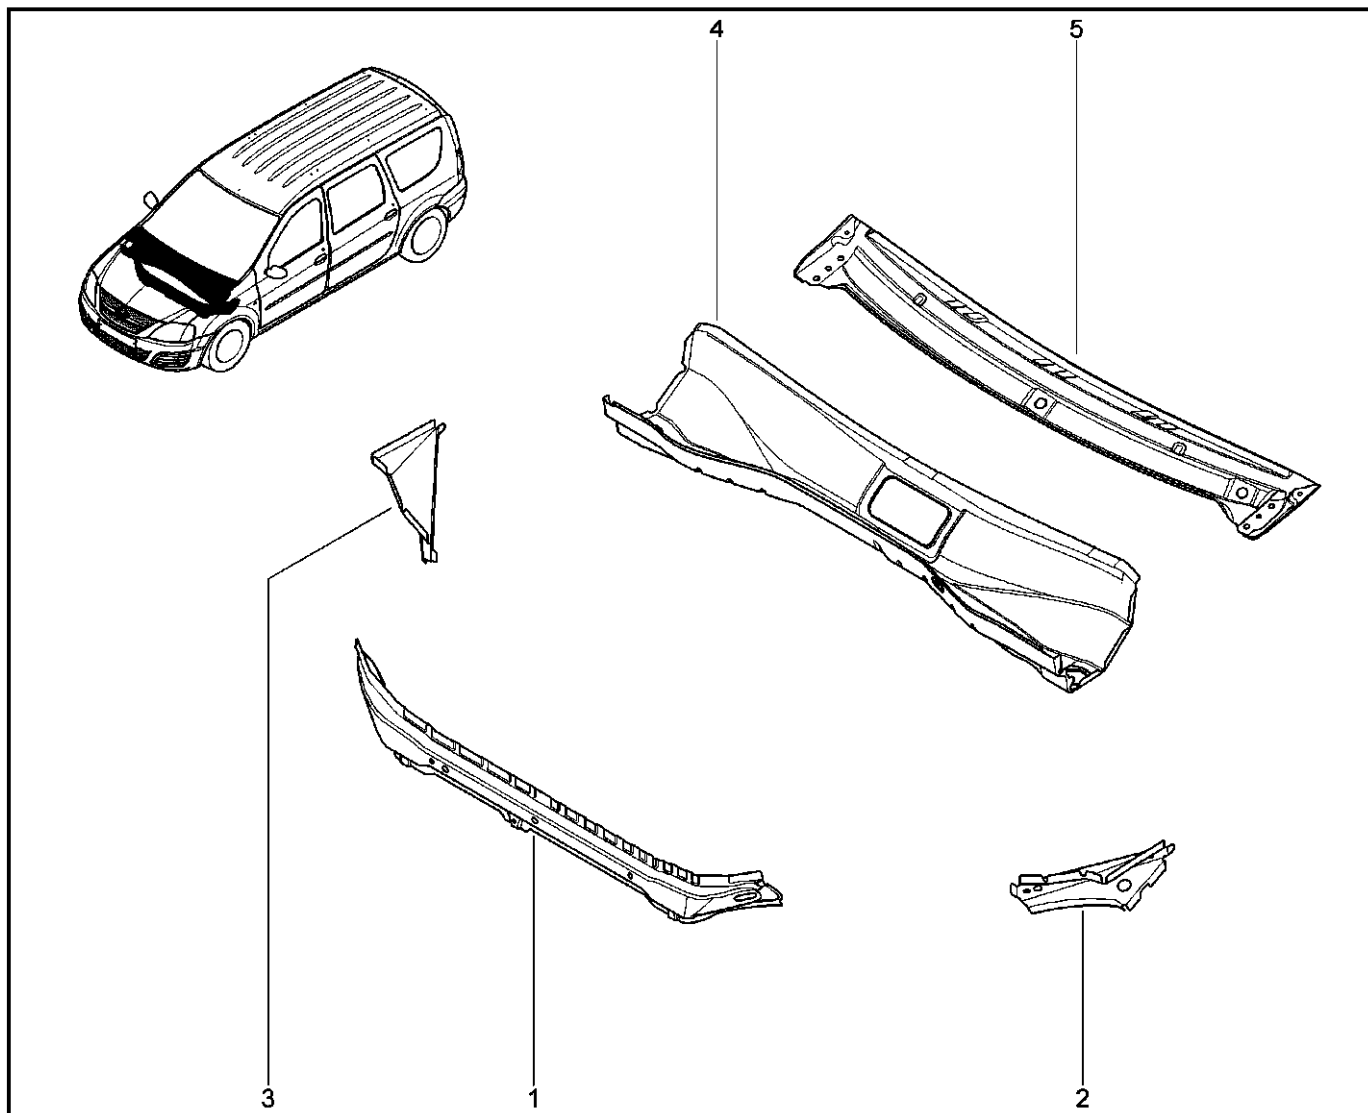

ПОПЕРЕЧИНА ЦЕНТРАЛЬНАЯ ЩИТКА ПЕРЕДКА

421010

KS015-41		KSOY5-42		RS015-41		RSOY5-42		FS015-40		FS015-41	
№ поз.	№ извещ. об изм	Дата выпуска изв	Вкл. в з/ч	Номер детали	Вариант	Применяемость	Кол.	Наименование			
1				6001546755				Поперечина в сборе			
2				6001546756				Усилитель щитка предка в сборе левый			
3				663602324R				Усилитель щитка предка в сборе левый			
4				6001551458				Поперечина передней стойки			
5				6001551460				Поперечина в сборе