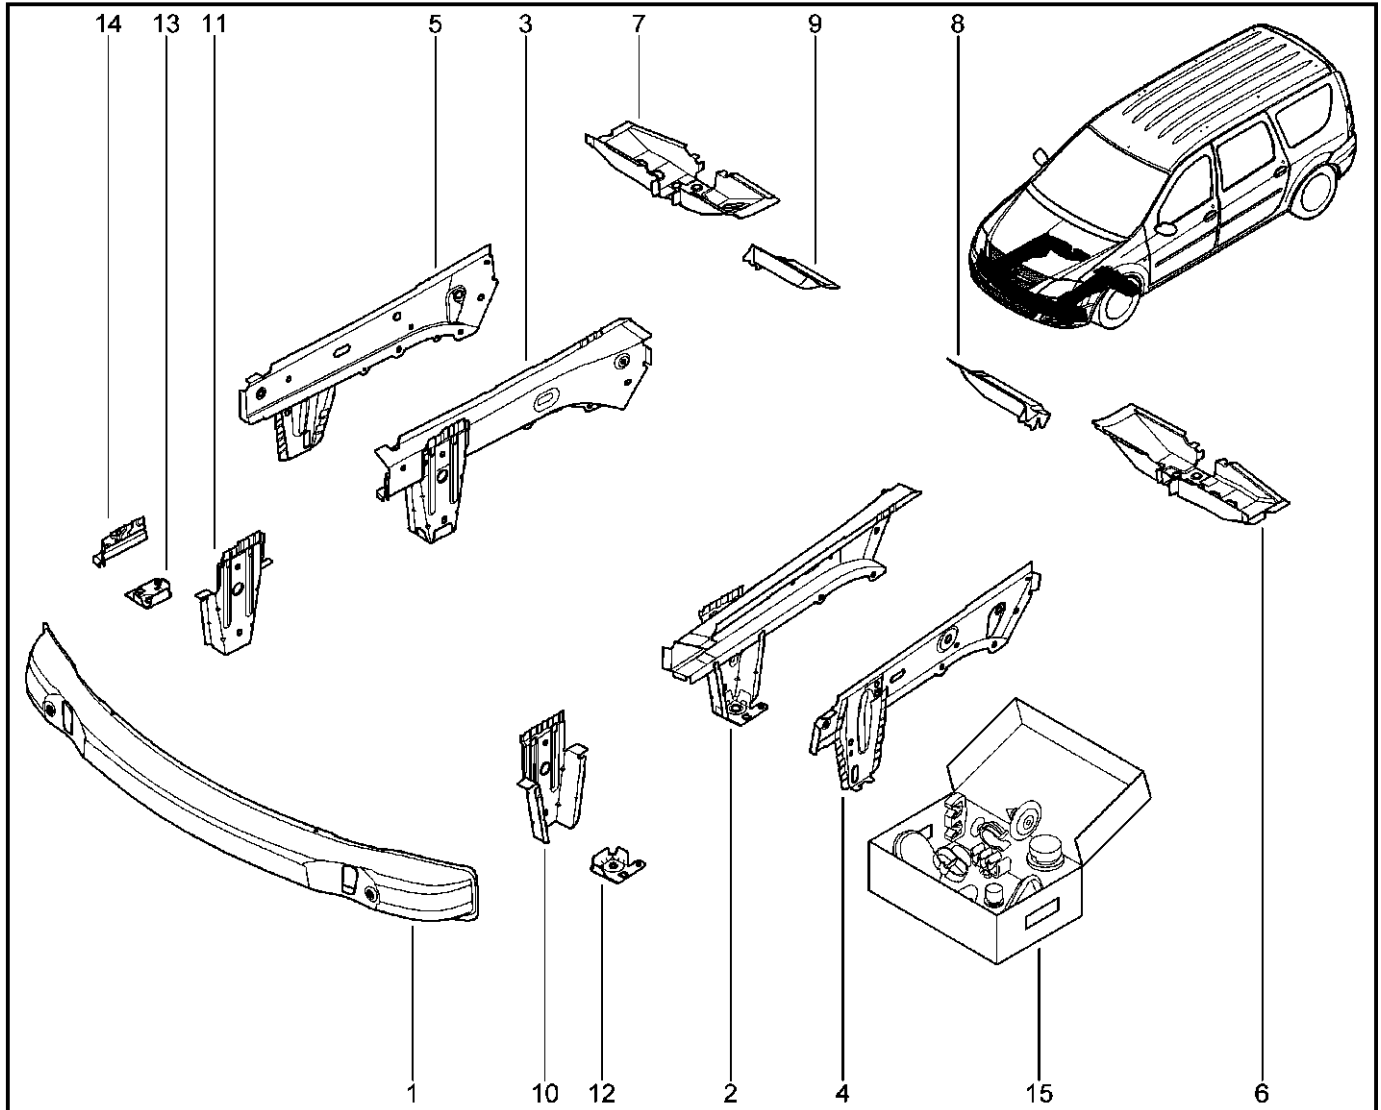

ЭЛЕМЕНТЫ НИЖНИЕ ПЕРЕДНИЕ

411010

KS015-41		KSOY5-42		RS015-41		RSOY5-42		FS015-40		FS015-41	
№ поз.	№ извещ. об изм.	Дата выпуска изв.	Вкл. в з/ч	Номер детали	Вариант	Применяемость	Кол.	Наименование			
1			+	6001551322			1	Поперечина передка наружная нижняя			
2			+	751118394R			1	Передняя часть лонжерона среднего левого в сборе			
3			+	751103319R			1	Передняя часть лонжерона переднего правого в сборе			
4			+	751336085R			1	Накладка лонжерона			
5			+	751321765R			1	Накладка лонжерона			
6			+	674076763R			1	Передняя боковая поперечина центральной части пола, левая в сборе			
7			+	674065698R			1	Передняя боковая поперечина центральной части пола, правая в сборе			
8			+	6001546727			1	Узел заднего крепления переднего подрамника, левый			
9			+	6001546727			1	Узел заднего крепления переднего подрамника, правый			
10			+	759230307R			1	Передний узел крепления подрамника подвески, левый