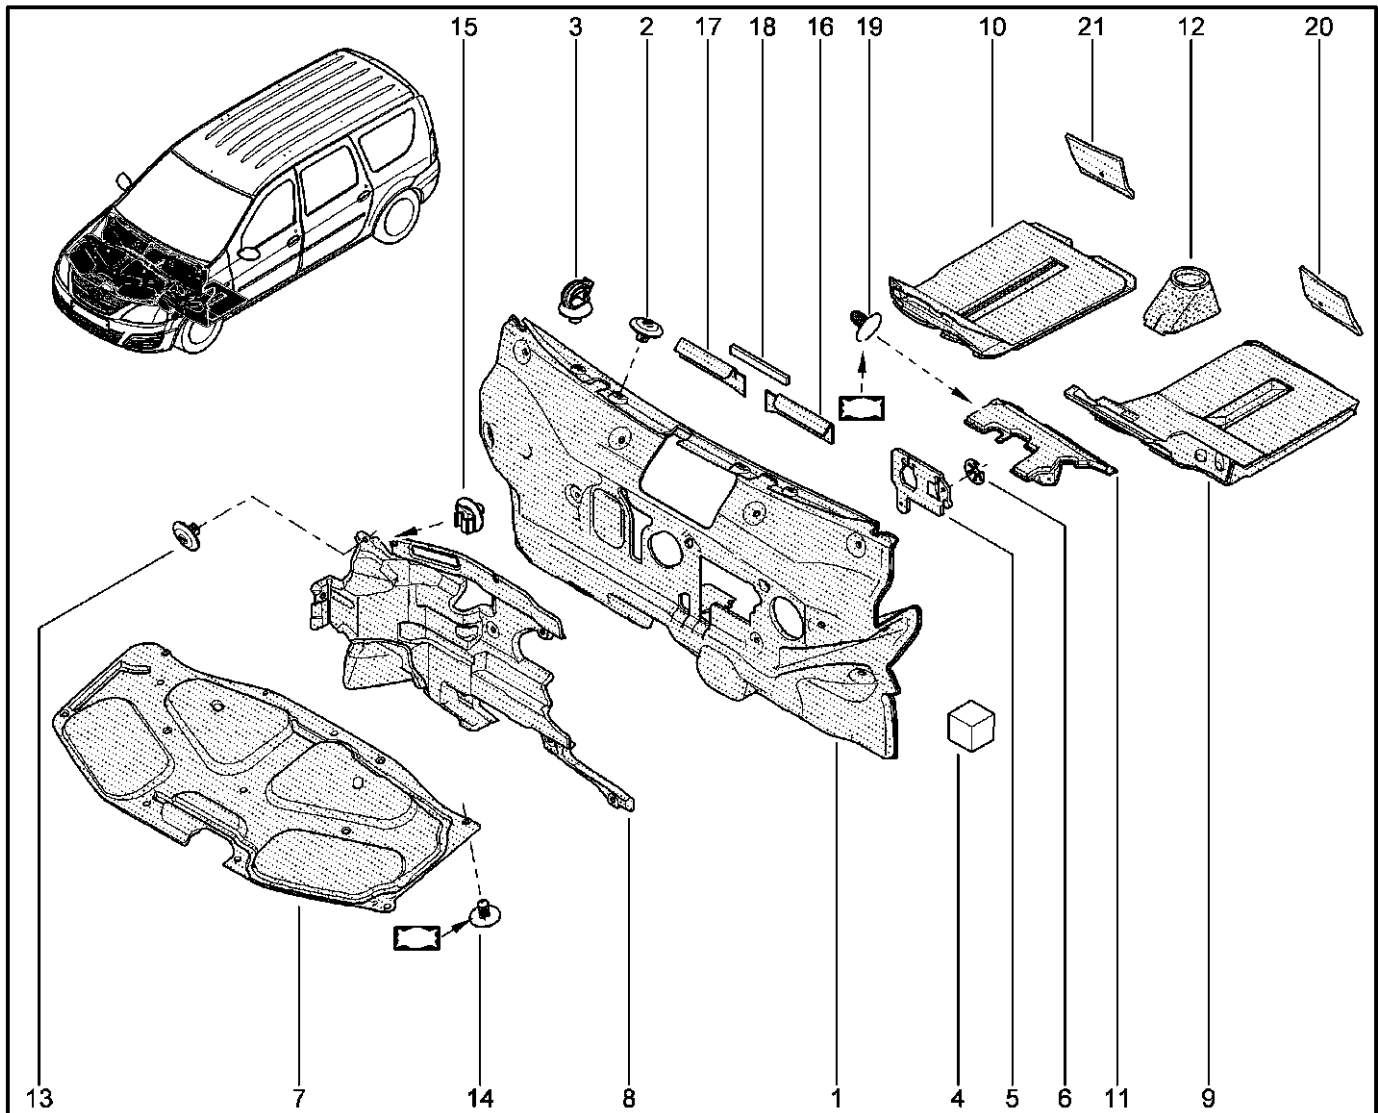

ШУМОИЗОЛЯЦИЯ ПОДКАПОТНАЯ

680110

KS015-41		KSOY5-42		RS015-41		RSOY5-42		FS015-40		FS015-41	
№ поз.	№ извещ. об изм	Дата выпуска изв	Вкл. в з/ч	Номер детали	Вари ант	Применяемость	Кол.	Наименование			
15			+	7703079944			1	Клипса крепления одинарная А			
16			+	543211033R			1	Шумоизоляция левая			
17			+	540340442R			1	Шмоизоляция правая			
18			+	8200324261			1	Амортизатор			
19			+	7703077117			1	Клипса			
20			+	8200502019			1	Шмоизоляция вытяжной вентиляции			
21			+	8800502019			1	Шмоизоляция вытяжной вентиляции