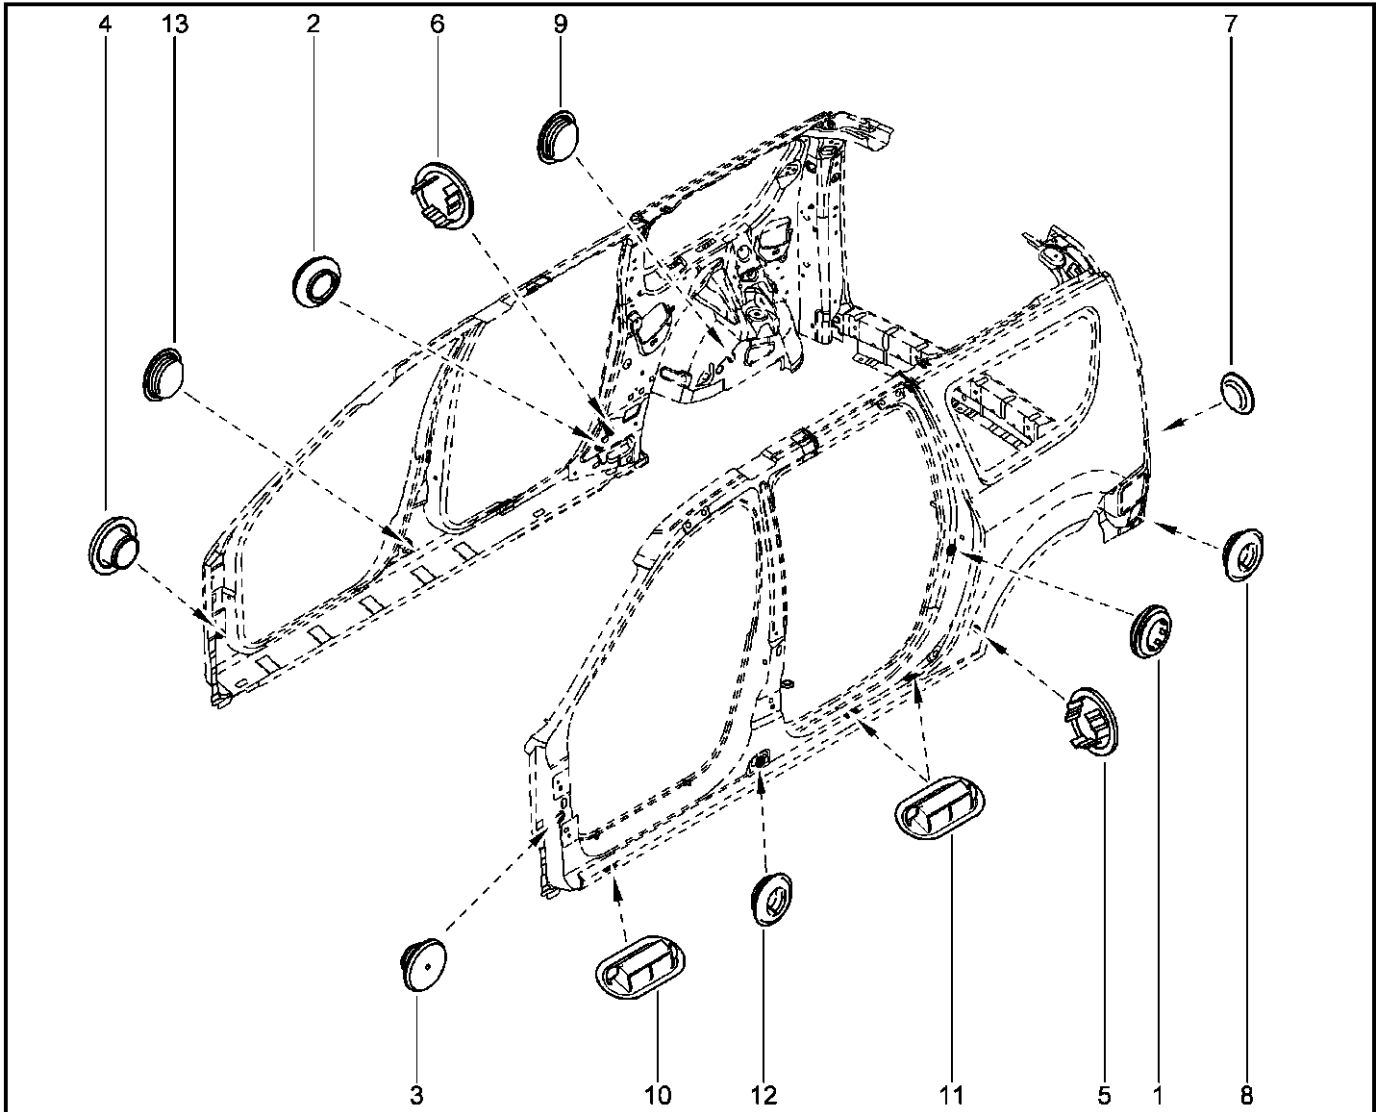

БОКОВИНА КУЗОВА

640113

KS015-41		KSOY5-42		RS015-41		RSOY5-42		FS015-40		FS015-41	
№ поз.	№ извещ. об изм	Дата выпуска изв	Вкл. в з/ч	Номер детали	Вариант	Применяемость	Кол.	Наименование			
1			+	7703074613			1	Заглушка 24-25			
2			+	7703074613			1	Заглушка 24-25			
3			+	7703074554			1	Термовая заглушка 20			
4			+	7703074554			1	Термовая заглушка 20			
5			+	7703074596			1	Термовая заглушка 30			
6			+	7703074596			1	Термовая заглушка 30			
7			+	7703074611			1	Заглушка 16,2x32,2			
8			+	7703074555			1	Заглушка 20,5x24,5			
9			+	7703074555			1	Заглушка 20,5x24,5			
10			+	7703074610			1	Заглушка 20x50			
11			+	7703074610			1	Заглушка 20x50			
12			+	7703074555			1	Заглушка 20,5x24,5			
13			+	7703074555			1	Заглушка 20,5x24,5