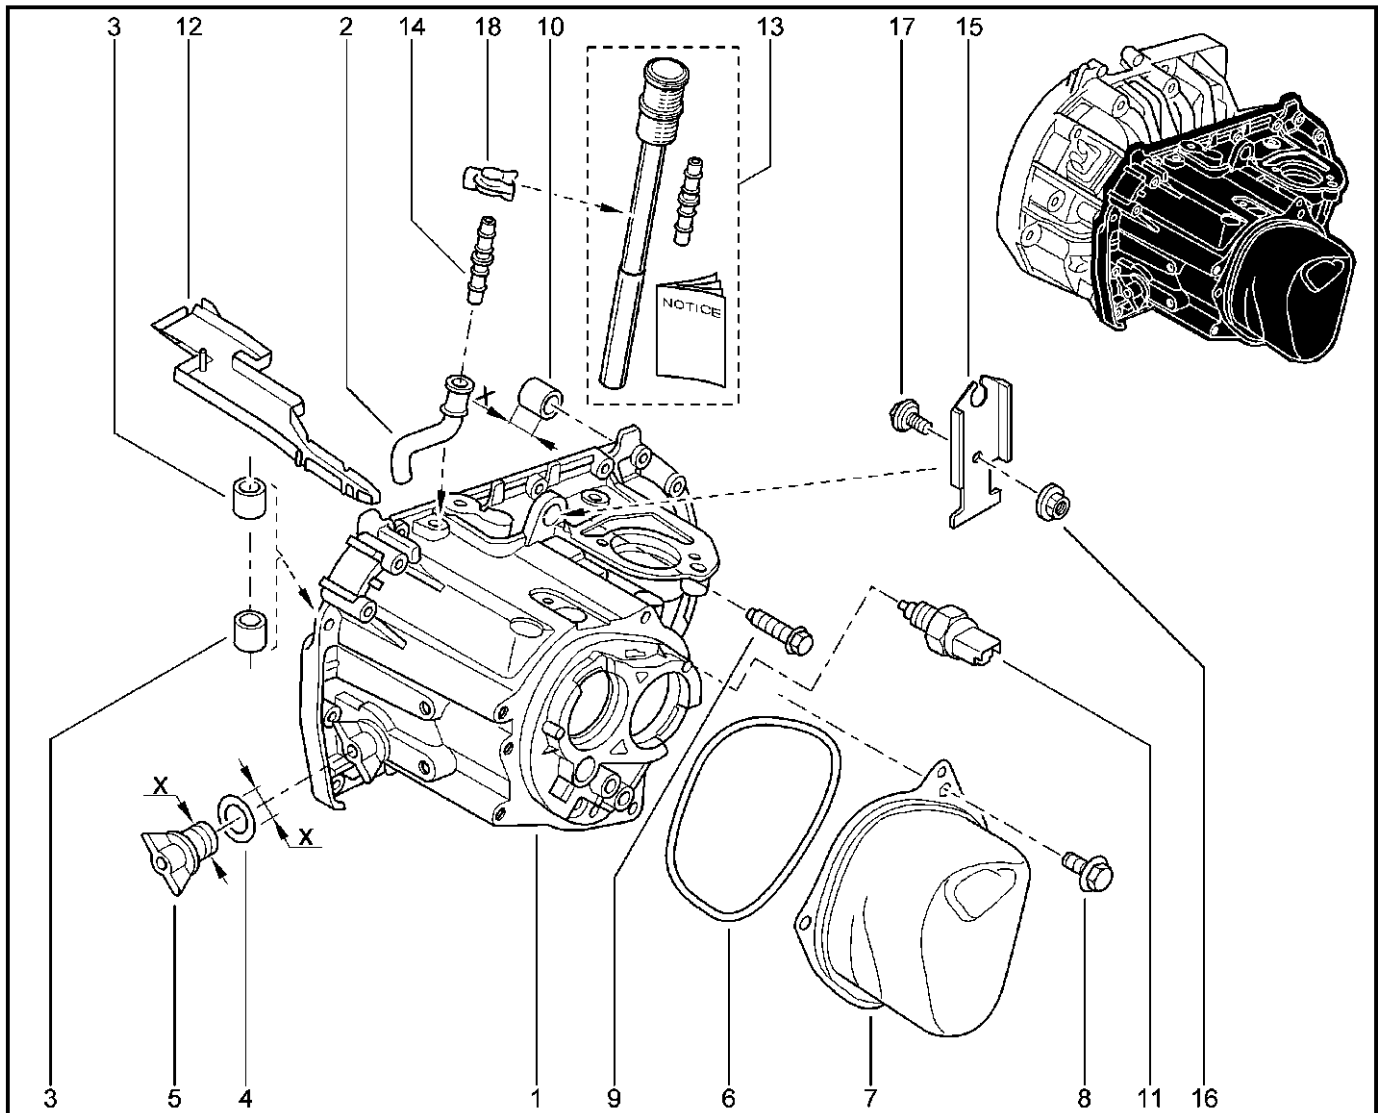

КАРТЕР КПП

212011

KS015-41		RS015-41		FS015-40		FS015-41			
№ поз.	№ извещ. об изм	Дата выпуска изв	Вкл. в з/ч	Номер детали	Вари ант	Применяемость	Кол.	Наименование	
15			+	6001546085			1	Кронштейн оболочки троса привода сцепления	
16			+	7703033148			1	Гайка шестигранная с буртиком М	
17			+	7703002954			1	Болт шестигранный с буртиком	
18			+	7703079164			1	Клипса крепления