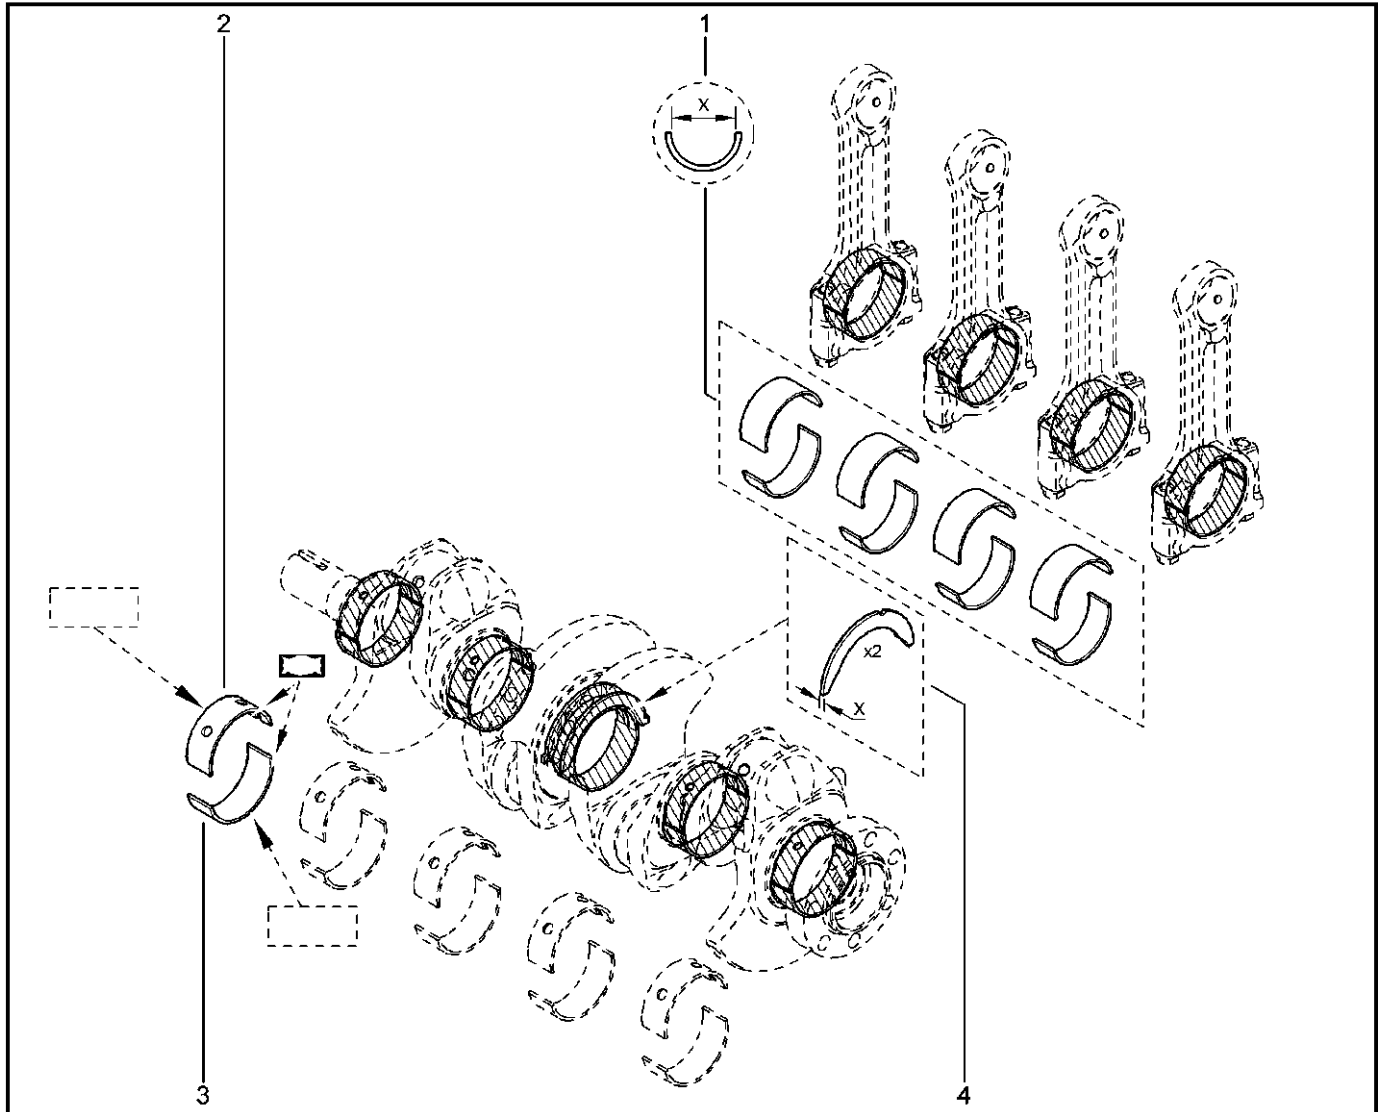

КОМПЛЕКТ ВКЛАДЫШЕЙ [16 КЛ]

103010

KS015-41		KSOY5-42		RS015-41		RSOY5-42		FS015-40		FS015-41	
№ поз.	№ извещ. об изм	Дата выпуска изв	Вкл. в з/ч	Номер детали	Вариант	Применяемость	Кол.	Наименование			
1			+	7701474892			1	Комплект шатунных вкладышей			
2			+	8200859992			1	Верхний корневой вкладыш, рифленый			
2			+	8200859993			1	Верхний корневой вкладыш, рифленый			
2			+	8200859994			1	Верхний корневой вкладыш, рифленый			
2			+	8200859995			1	Верхний корневой вкладыш, рифленый			
3			+	8200859996			1	Нижний коренной вкладыш			
3			+	8200859997			1	Нижний коренной вкладыш			
3			+	8200859998			1	Нижний коренной вкладыш			
3			+	8200859999			1	Нижний коренной вкладыш			
4			+	7701473149			1	Полукольцо			
4			+	7701475187			1	Полукольцо