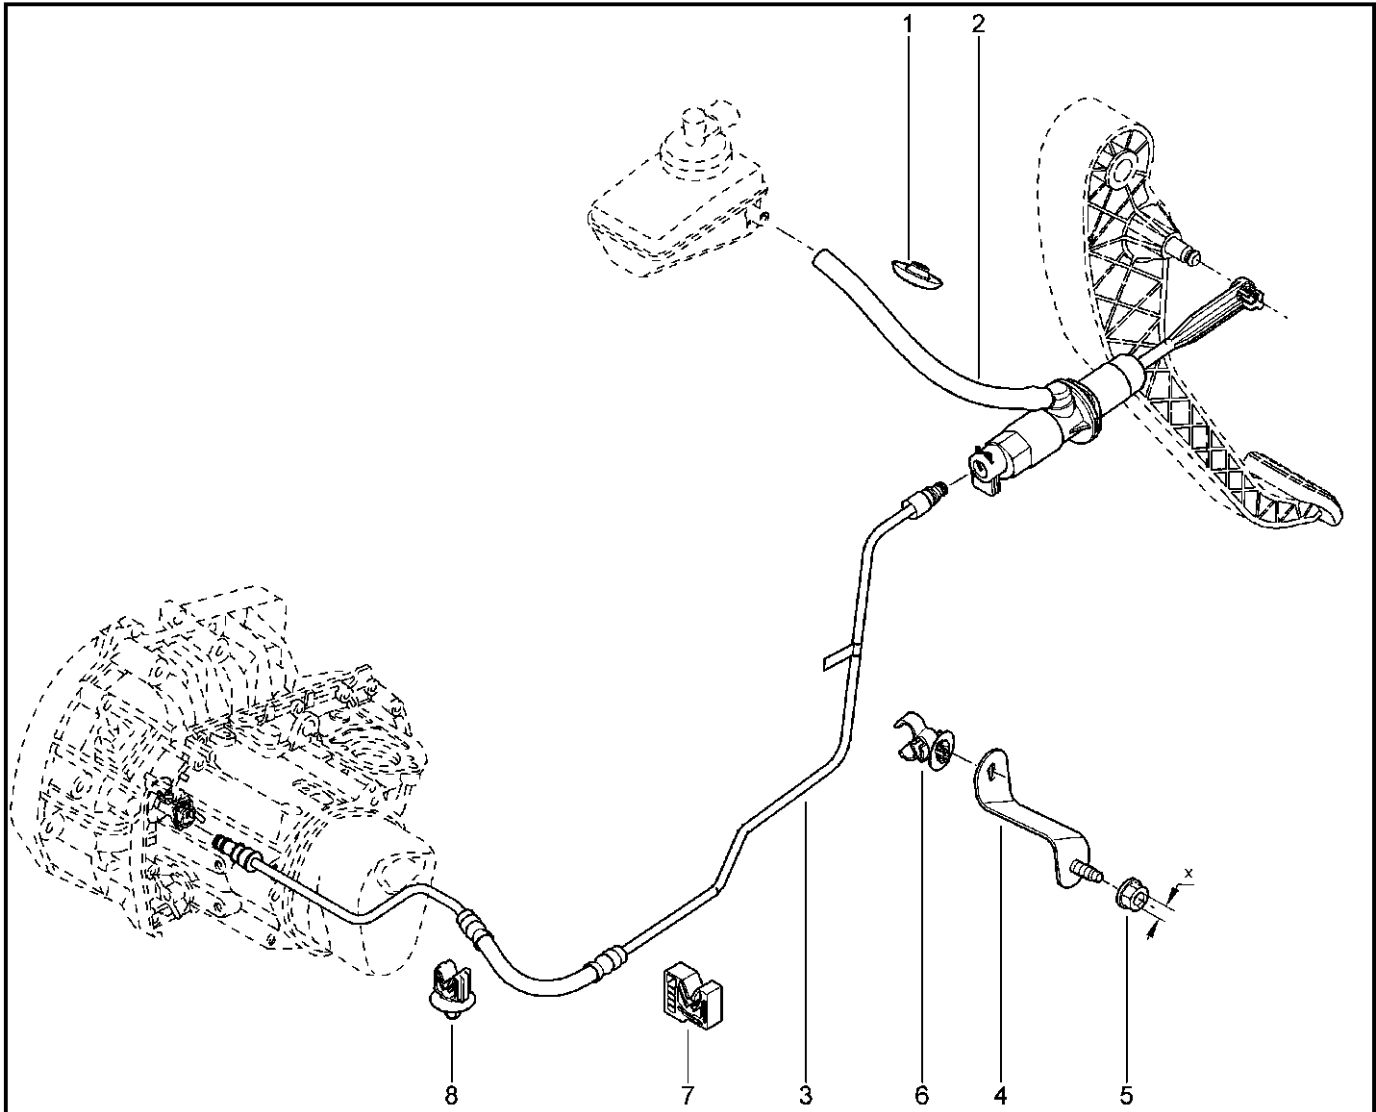

ПРИВОД СЦЕПЛЕНИЯ ГИДРАВЛИЧЕСКИЙ

372510

KS015-41		KSOY5-42		RS015-41		RSOY5-42		FS015-40		FS015-41	
№ поз.	№ извещ. об изм	Дата выпуска изв	Вкл. в з/ч	Номер детали	Вариант	Применяемость	Кол.	Наименование			
1			+	7703074332			1	Заглушка 12,2			
2			+	306107623R			1	Шланг привода выключения сцепления			
3			+	308510613R			1	Трубопровод гидропривода сцепления			
4			+	6001548448			1	Кронштейн крепления трубки гидропривода на лонжероне			
5			+	7703034256			1	Гайка шестигранная самоконтрящаяся с буртиком			
6			+	7703179060			1	Скоба крепления			
7			+	7703079254			1	Скоба крепления 1			
8			+	7703179006			1	Скоба крепления