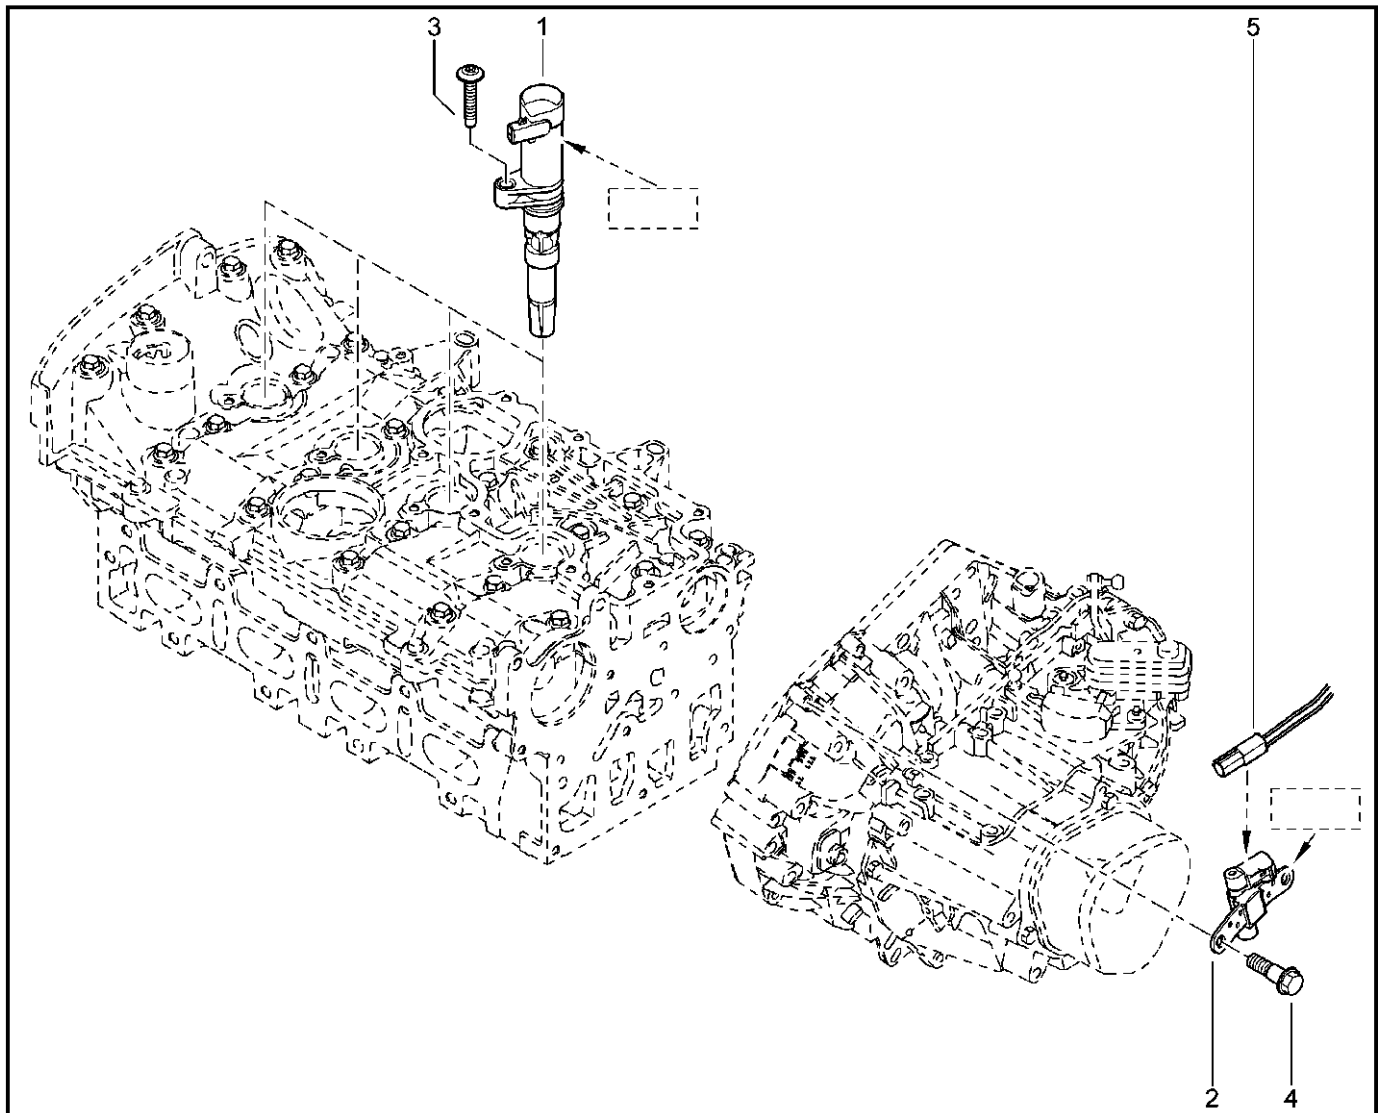

ИНДИВИДУАЛЬНЫЙ МОДУЛЬ ЗАЖИГАНИЯ [16 КЛ]

171010

		KS015-41	KSOY5-42	RS015-41	RSOY5-42	FS015-40	FS015-41		
№ поз.	№ извещ. об изм	Дата выпуска изв	Вкл. в з/ч	Номер детали	Вариант	Применяемость	Кол.	Наименование	
1			+	8200765882			1	Катушки зажигания	
2			+	8200746497			1	Датчик ВМТ	
3			+	7703020041			1	Болт шестигранный с буртиком М6х100-30	
4			+	8201004237			1	Болт	
5			+	8200673202			1	Комплект проводов