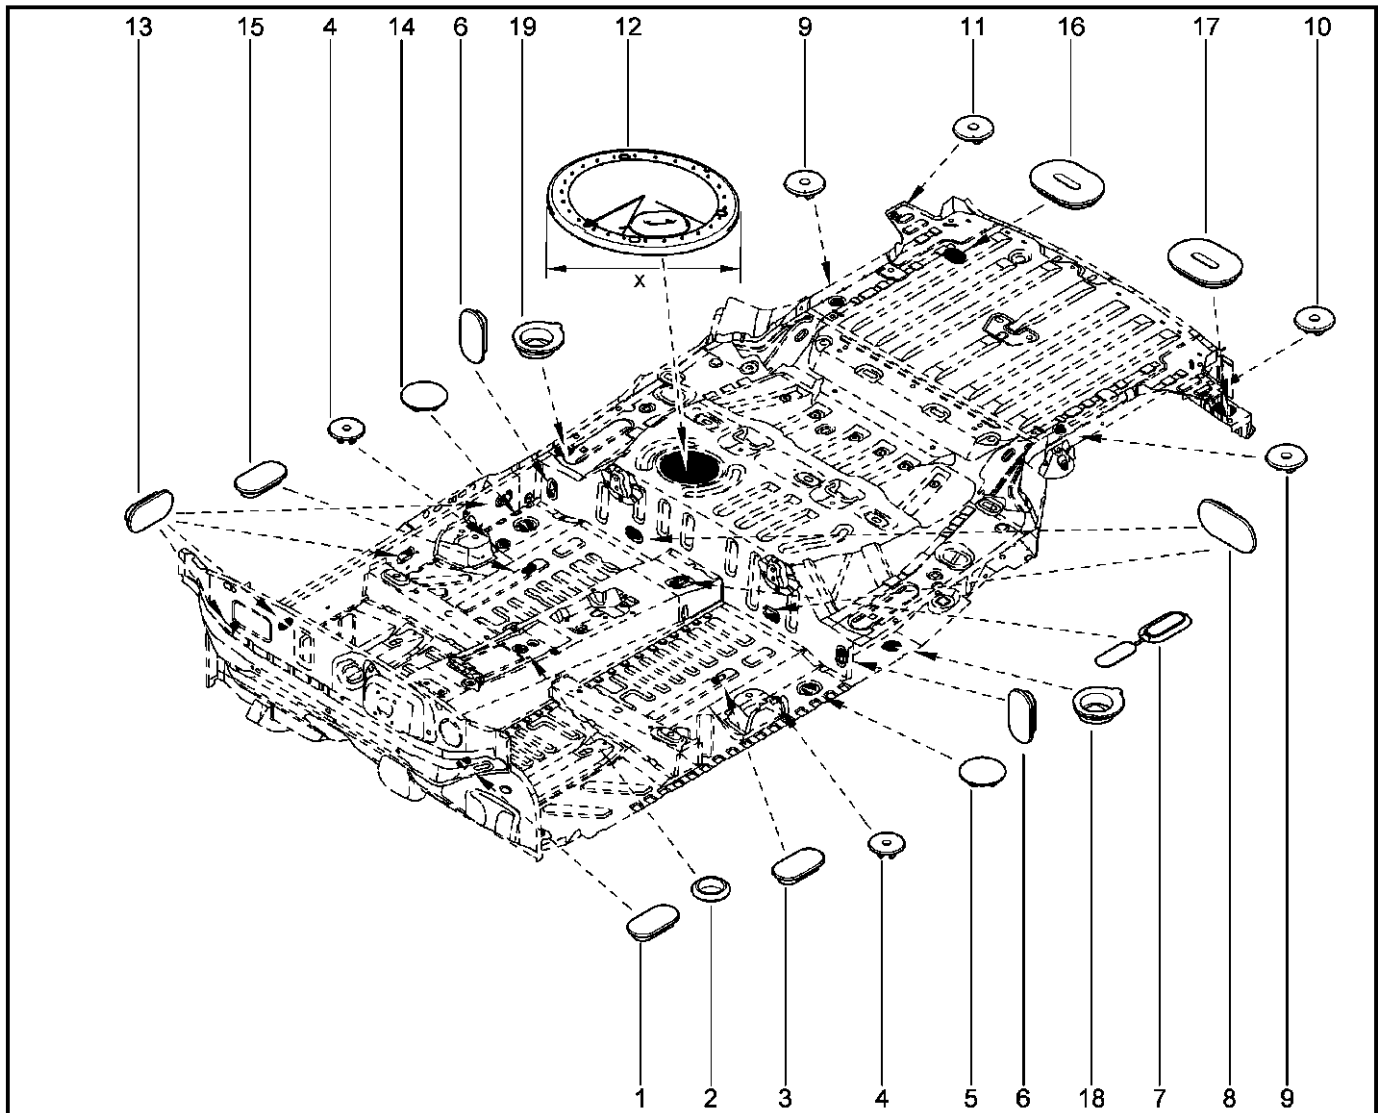

ПОЛ КУЗОВА

640110

KS015-41		KSOY5-42		RS015-41		RSOY5-42		FS015-40		FS015-41	
№ поз.	№ извещ. об изм.	Дата выпуска изв.	Вкл. в з/ч	Номер детали	Вариант	Применяемость	Кол.	Наименование			
1			+	7703074610			1	Заглушка 20x50			
2			+	7703074604			1	Заглушка Ø20,5			
3			+	7703074610			1	Заглушка 20x50			
4			+	7703074554			1	Термоплавкая заглушка 20			
5			+	7703074596			1	Термоплавкая заглушка 20x50			
6			+	7703074610			1	Заглушка 20x50			
7			+	7703074272			1	Заглушка 20x50			
8			+	7703074601			1	Термоплавкая заглушка 20x50			
9			+	7703074621			1	Заглушка термоплавкая 16			
10			+	7703074621			1	Заглушка термоплавкая 16			
11			+	7703074621			1	Заглушка термоплавкая 16			
12			+	7700831456			1	Крышка люка модуля бензонасосо			
13			+	7703074610			1	Заглушка 20x50			
14			+	7703074596			1	Термоплавкая заглушка 30			
15			+	7703074610			1	Заглушка 20x50