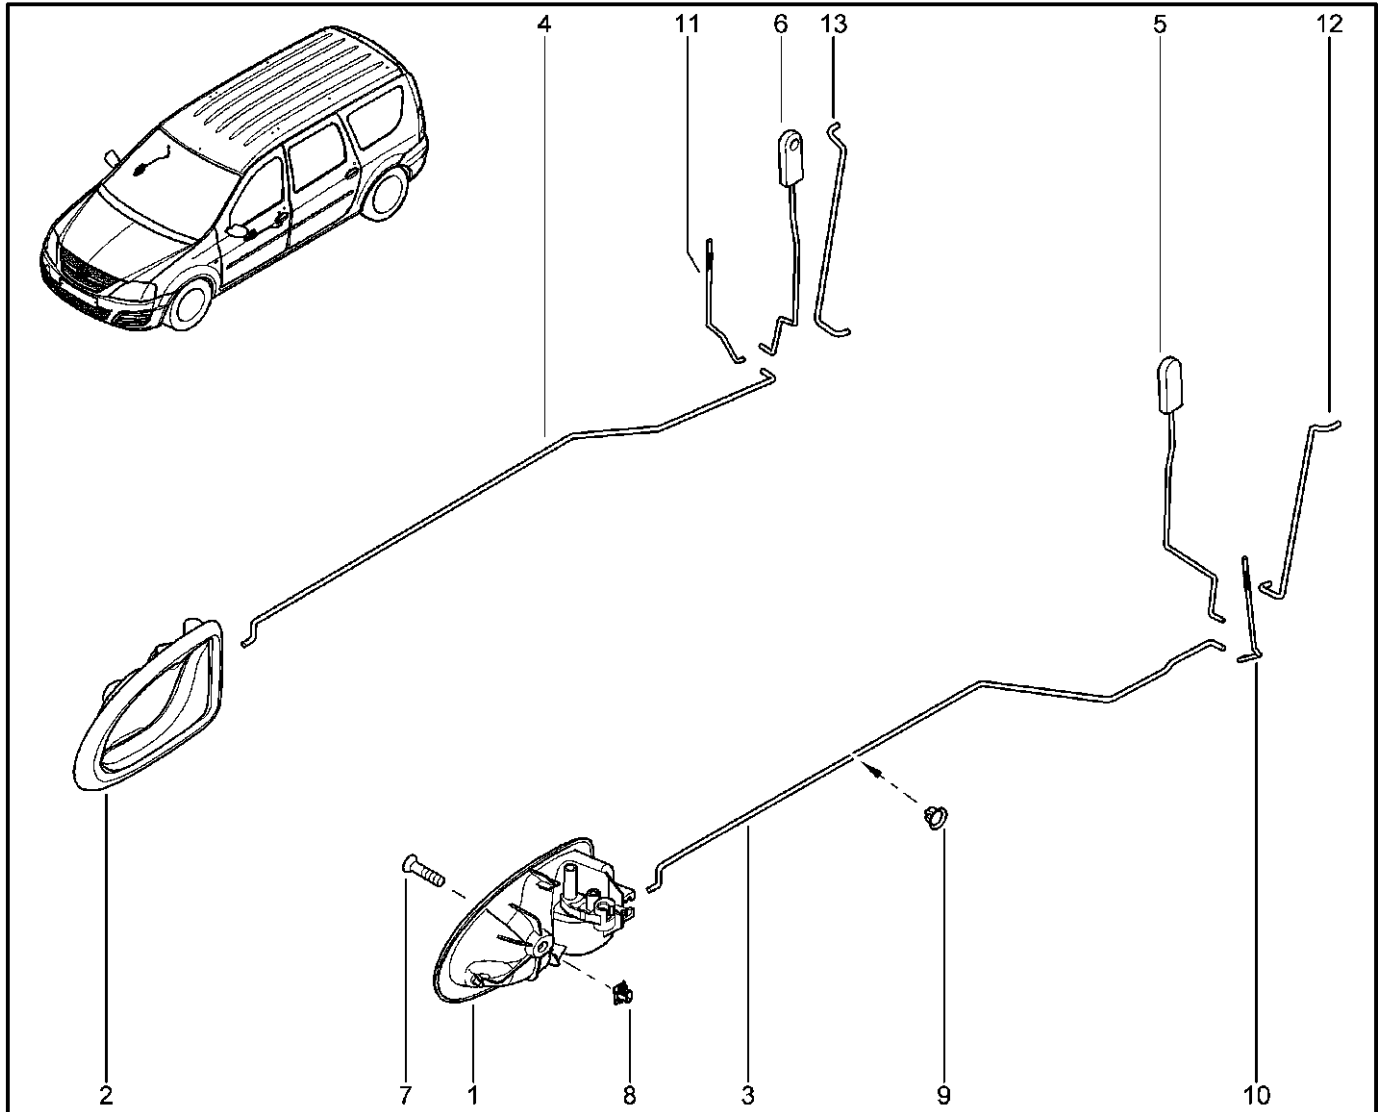

РУЧКИ ПЕРЕДНИХ ДВЕРЕЙ ВНУТРЕННИЕ С ТЯГАМИ

504010

KS015-41		KSOY5-42		RS015-41		RSOY5-42		FS015-40		FS015-41	
№ поз.	№ извещ. об изм	Дата выпуска изв	Вкл. в з/ч	Номер детали	Вариант	Применяемость	Кол.	Наименование			
1			+	8200733848			1	Паривод открывания внутренней ручки левой двери			
1			+	8200735219			1	Паривод открывания внутренней ручки левой двери			
2			+	8200733847			1	Привод открывания внутренней ручки правой двери			
2			+	8200735218			1	Ручка внутренняя двери правой			
3			+	806091281R			1	Тяга привода замка двери ПЛ, внутренняя			
4			+	806082924R			1	Тяга привода замка ручки двери ПП, внутренняя			
5			+	6001547088			1	Тяга привода замка передней двери			
6			+	6001547089			1	Тяга привода замка двери ПП, внутренняя			
7			+	7703004181			1	Болт М6х100-26			
8			+	7703044197			1	Гайка накидная М6х10			
9			+	7703179033			1	Клипса крепления одноместная			
10			+	6001547077			1	Тяга привода замка двери, наружная