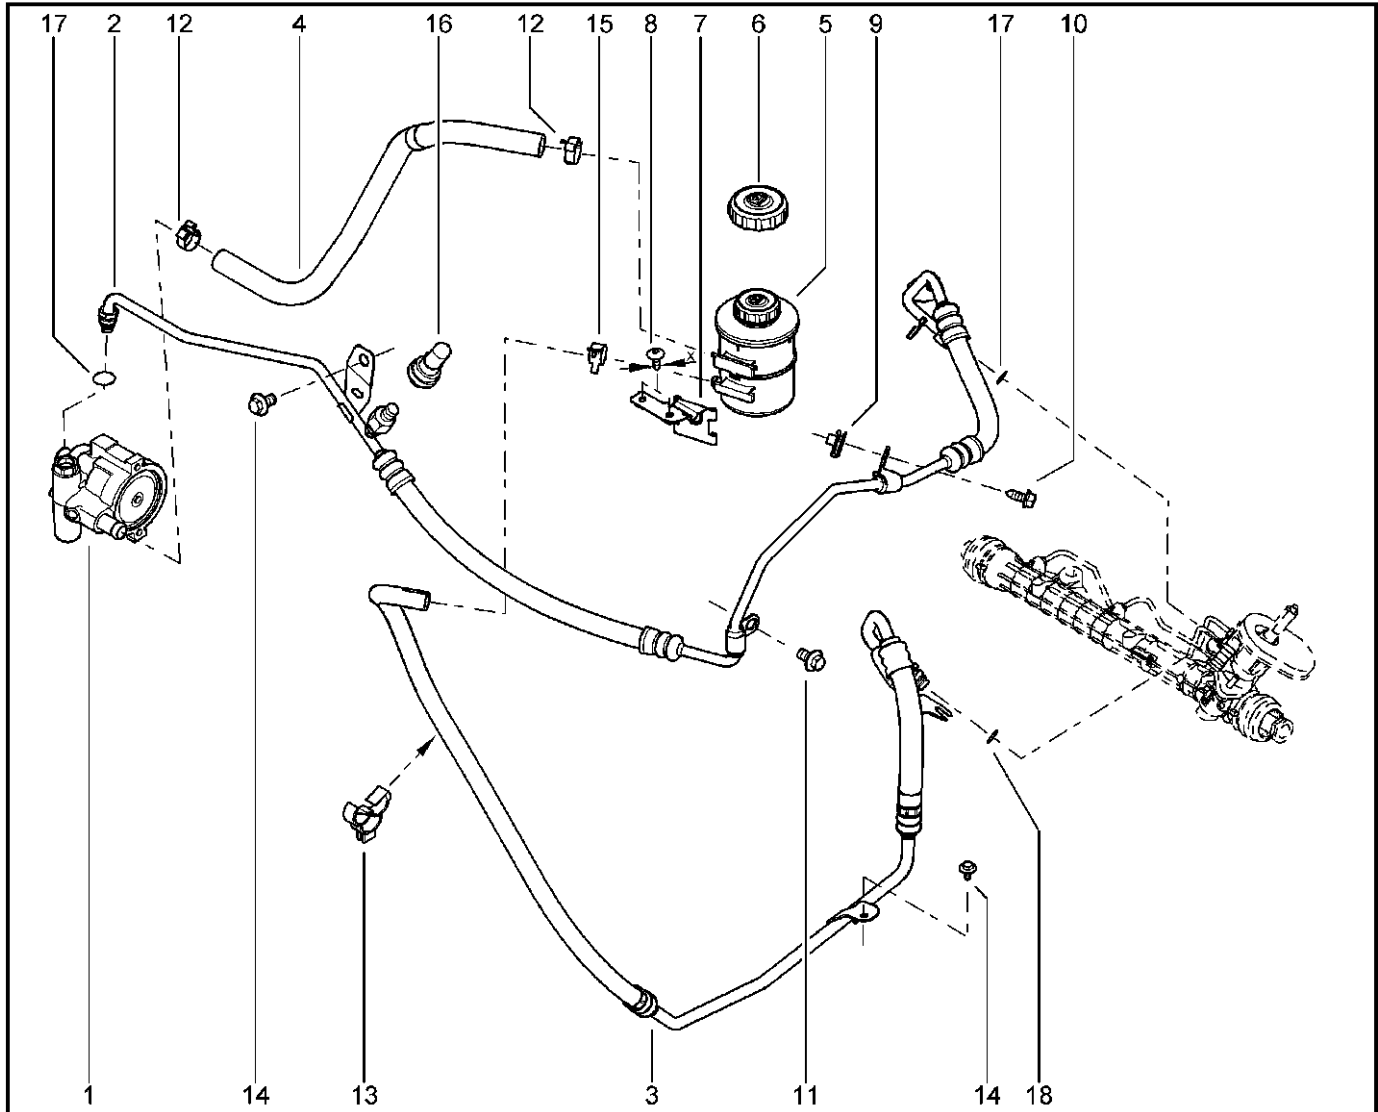

ГИДРОУСИЛИТЕЛЬ

363430

KS015-41		KSOY5-42		RS015-41		RSOY5-42		FS015-40		FS015-41	
№ поз.	№ извещ. об изм	Дата выпуска изв	Вкл. в з/ч	Номер детали	Вариант	Применяемость	Кол.	Наименование			
1			+	491109998R		с ГУР, без кондиционера	1	Насос ГУРУ			
2			+	6001550707		с ГУР, без кондиционера	1	Трубка высокого давления насоса гидроусилителя			
3			+	8200900246		с ГУР	1	Шланг обратный низкого давления бачка ГУРУ			
4			+	8201004559		с ГУР, без кондиционера	1	Шланг низкого давления насоса ГУРУ			
5			+	8200005185		с ГУР, без кондиционера	1	Бак масляный ГУРУ, с пробкой			
6			+	7700716919		с ГУР	1	Пробка бака ГУРУ			
7			+	6001550710		с ГУР	1	Кронштейн			
8			+	7703008162		с ГУР	1	Шуруп с полукруглой головкой			
9			+	7703046151		с ГУР	1	Гайка М из листового металла			
10			+	7703602226		с ГУР	1	Болт шестигранный с буртиком			
11			+	7703002943		с ГУР	1	Болт с шестигранной головкой 8x80