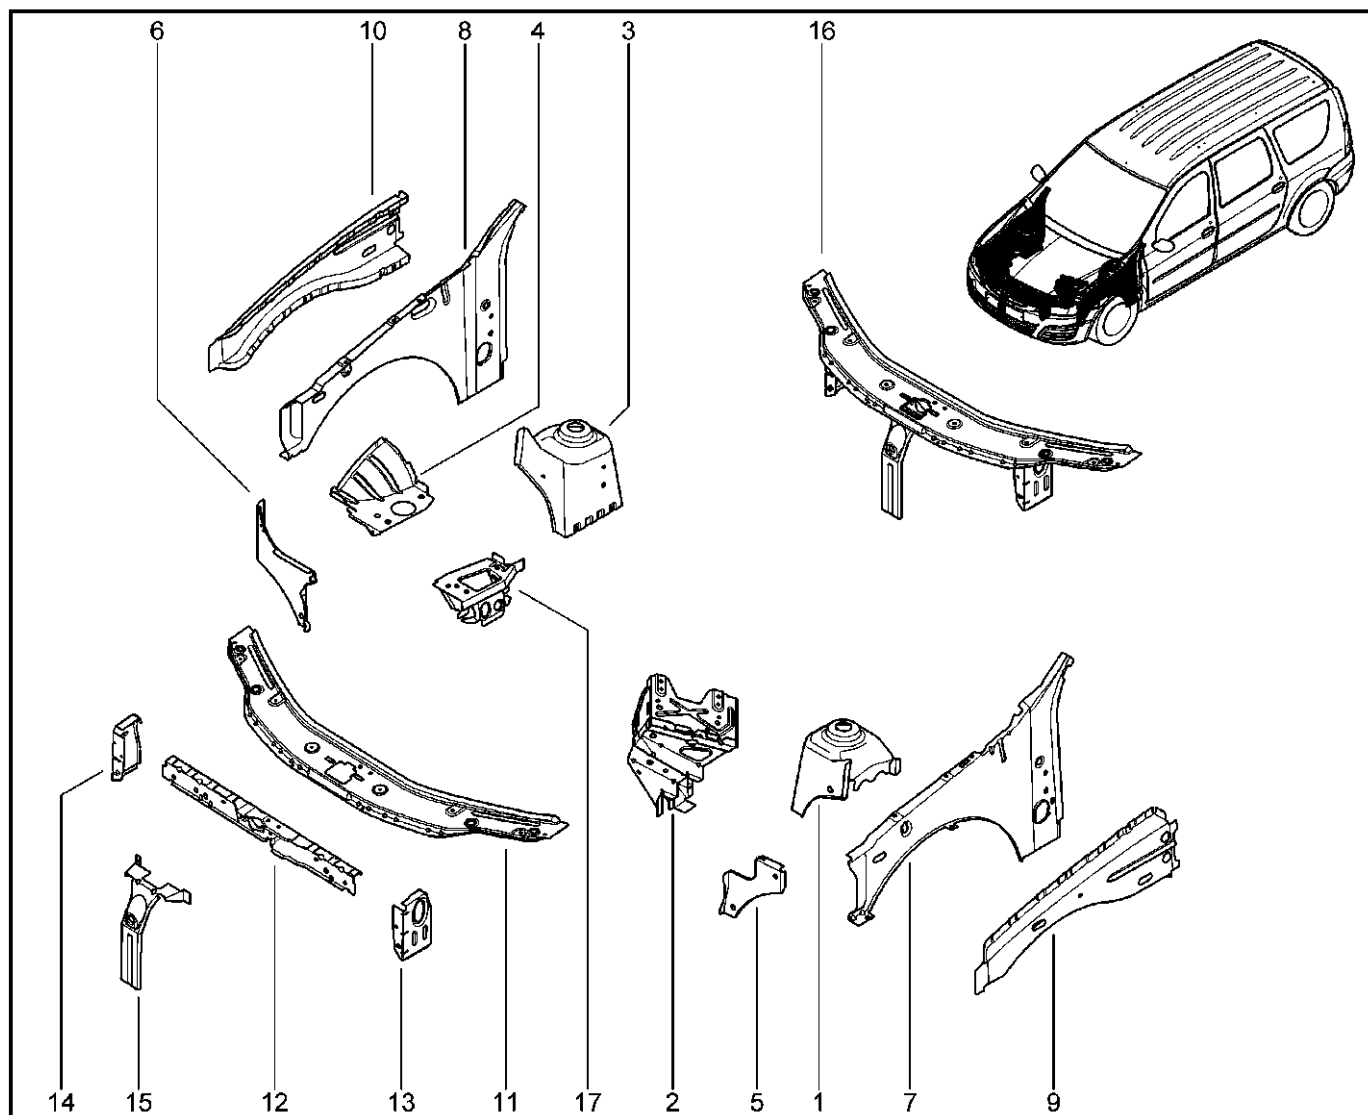

ЭЛЕМЕНТЫ (ПЕРЕДНЯЯ БОКОВИНА)

420110

KS015-41		KSOY5-42		RS015-41		RSOY5-42		FS015-40		FS015-41	
№ поз.	№ извещ. об изм	Дата выпуска изв	Вкл. в з/ч	Номер детали	Вари ант	Применяемость	Кол.	Наименование			
12			+	6001548956			1	Усилитель верхний поперечины			
13			+	6001548957			1	Кронштейн в сборе - передняя панель			
14			+	6001551473			1	Кронштейн в сборе – передняя панель			
15			+	6001551859			1	Центральный кронштейн передний верхний поперечины			
16			+	6001551794			1	Панель передняя верхняя в сборе			
17			+	6001549863			1	Кронштейн крепления двигателя