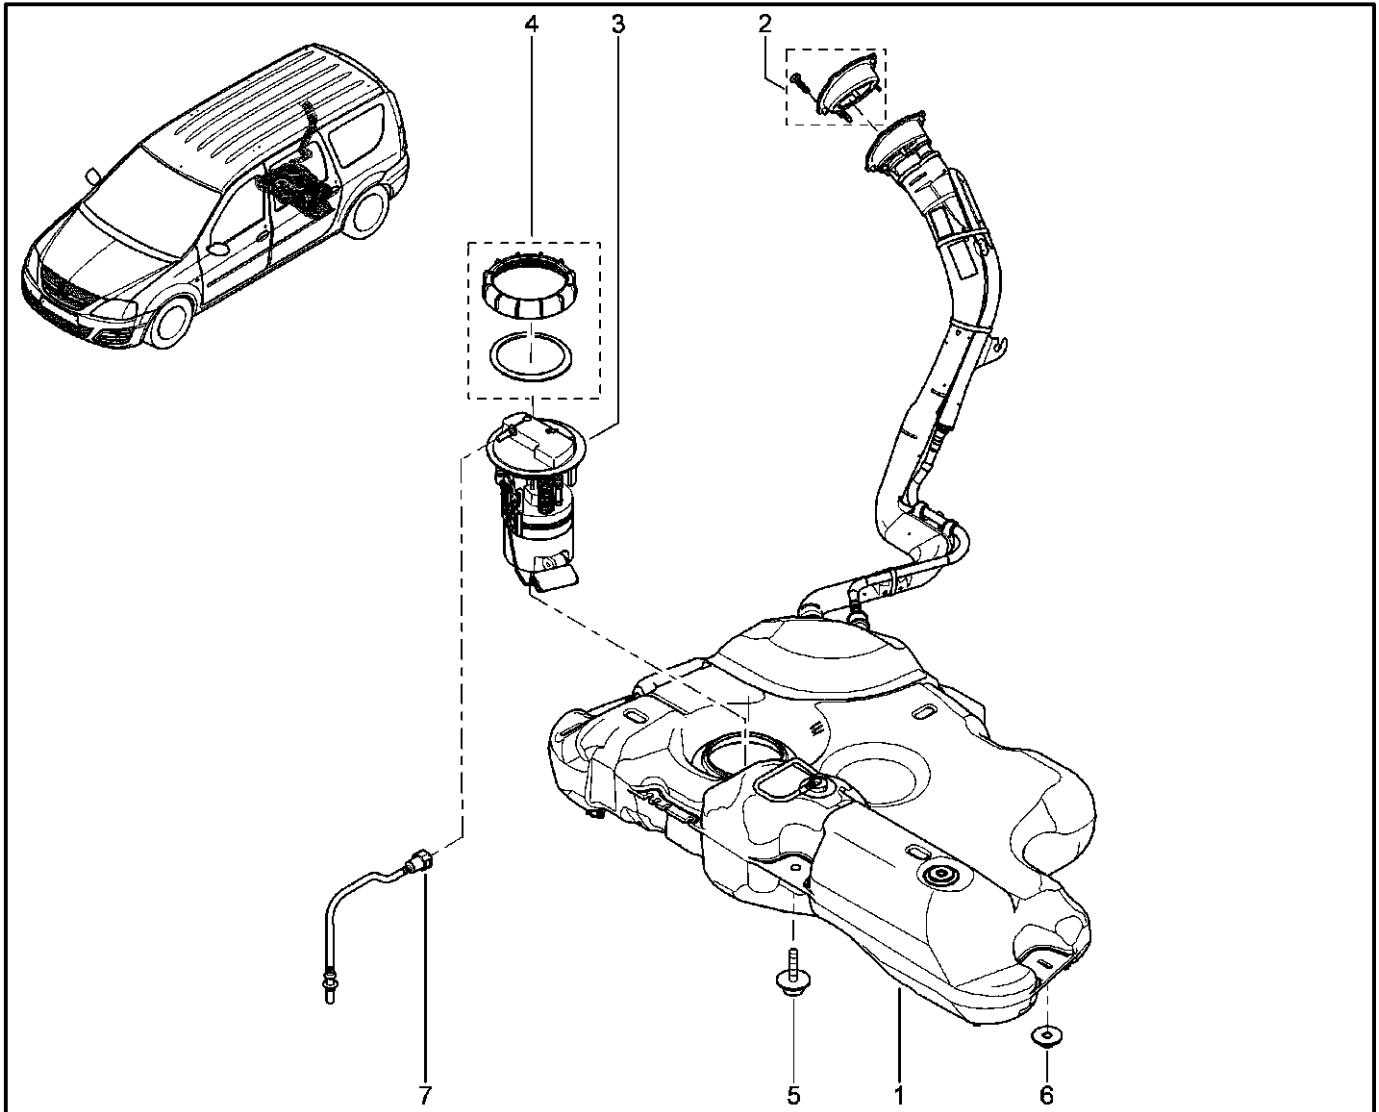

БЕНЗОБАК

193010

KS015-41		KSOY5-42		RS015-41		RSOY5-42		FS015-40		FS015-41	
№ поз.	№ извещ. об изм	Дата выпуска изв	Вкл. в з/ч	Номер детали	Вариант	Применяемость	Кол.	Наименование			
1			+	6001550731			1	Бак топливный			
2			+	6001550485			1	Комплект пробка+винт			
3			+	172024388R			1	Модуль электробензонасоса			
4			+	7701207449			1	Комплект колец электробензонасоса			
5			+	7703602090			1	Болт фланцевой			
6			+	7703034276			1	Гайка шастигранная самоконтрящаяся с буртиком			
7			+	6001547601			1	Трубка T2