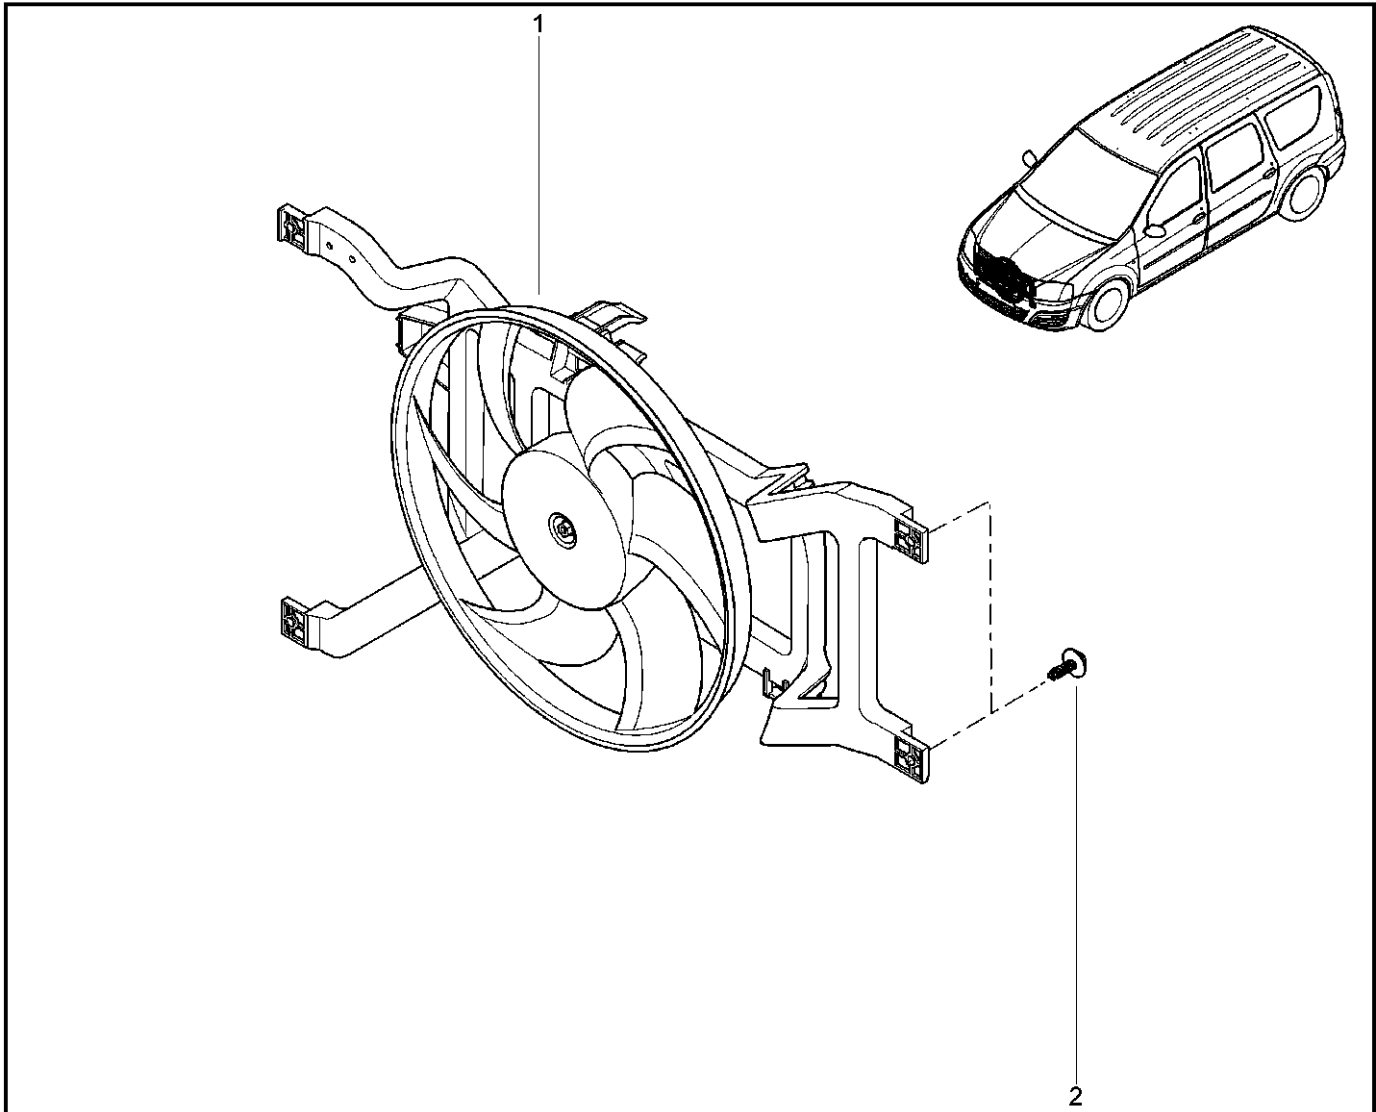

ЭЛЕКТРОВЕНТИЛЯТОР

875020

KS015-41		KSOY5-42		RS015-41		RSOY5-42		FS015-40		FS015-41	
№ поз.	№ извещ. об изм	Дата выпуска изв	Вкл. в з/ч	Номер детали	Вариант	Применяемость	Кол.	Наименование			
1			+	214810826R		без кондиционера	1	Электровентилятор с кожухом в сборе			
1			+	214812180R			1	Электровентилятор с кожухом в сборе			
2			+	7703017131			1	Болт шестигранный с буртиком