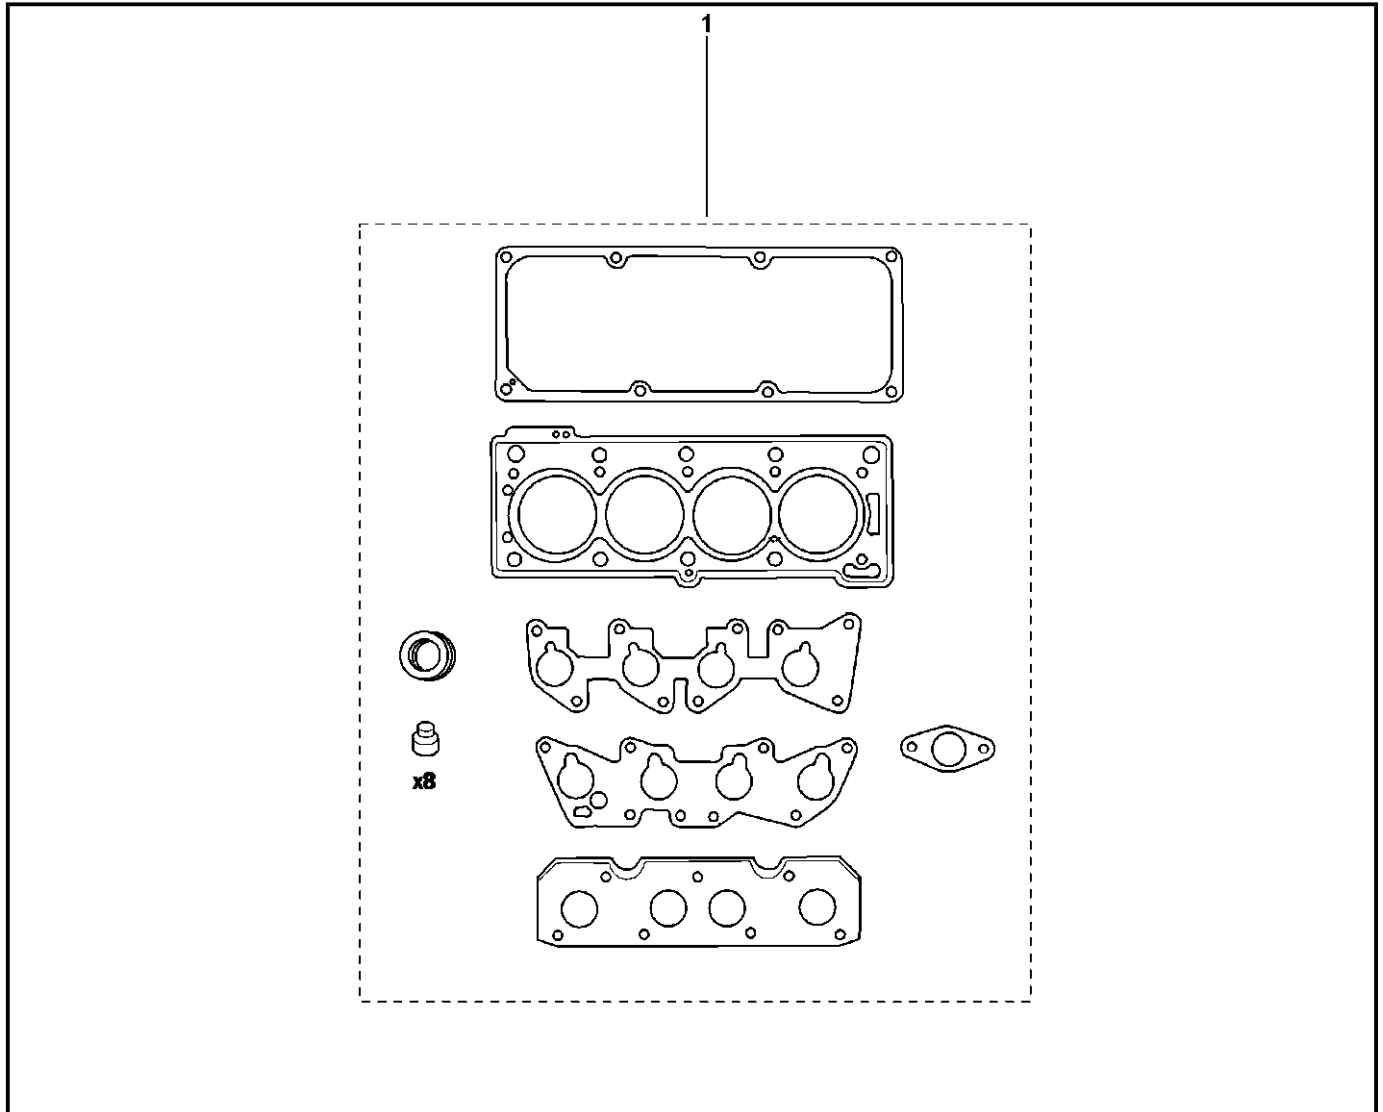

ДВИГАТЕЛЬ [8 КЛ] (ПРОКЛАДКИ И ДР.)

101110

KS015-42		RS015-42		FS015-40		FS015-41		
№ поз.	№ извещ. об изм	Дата выпуска изв	Вкл. в з/ч	Номер детали	Вариант	Применяемость	Кол.	Наименование
1			+	7701475899			1	Комплект прокладок головки цилиндров