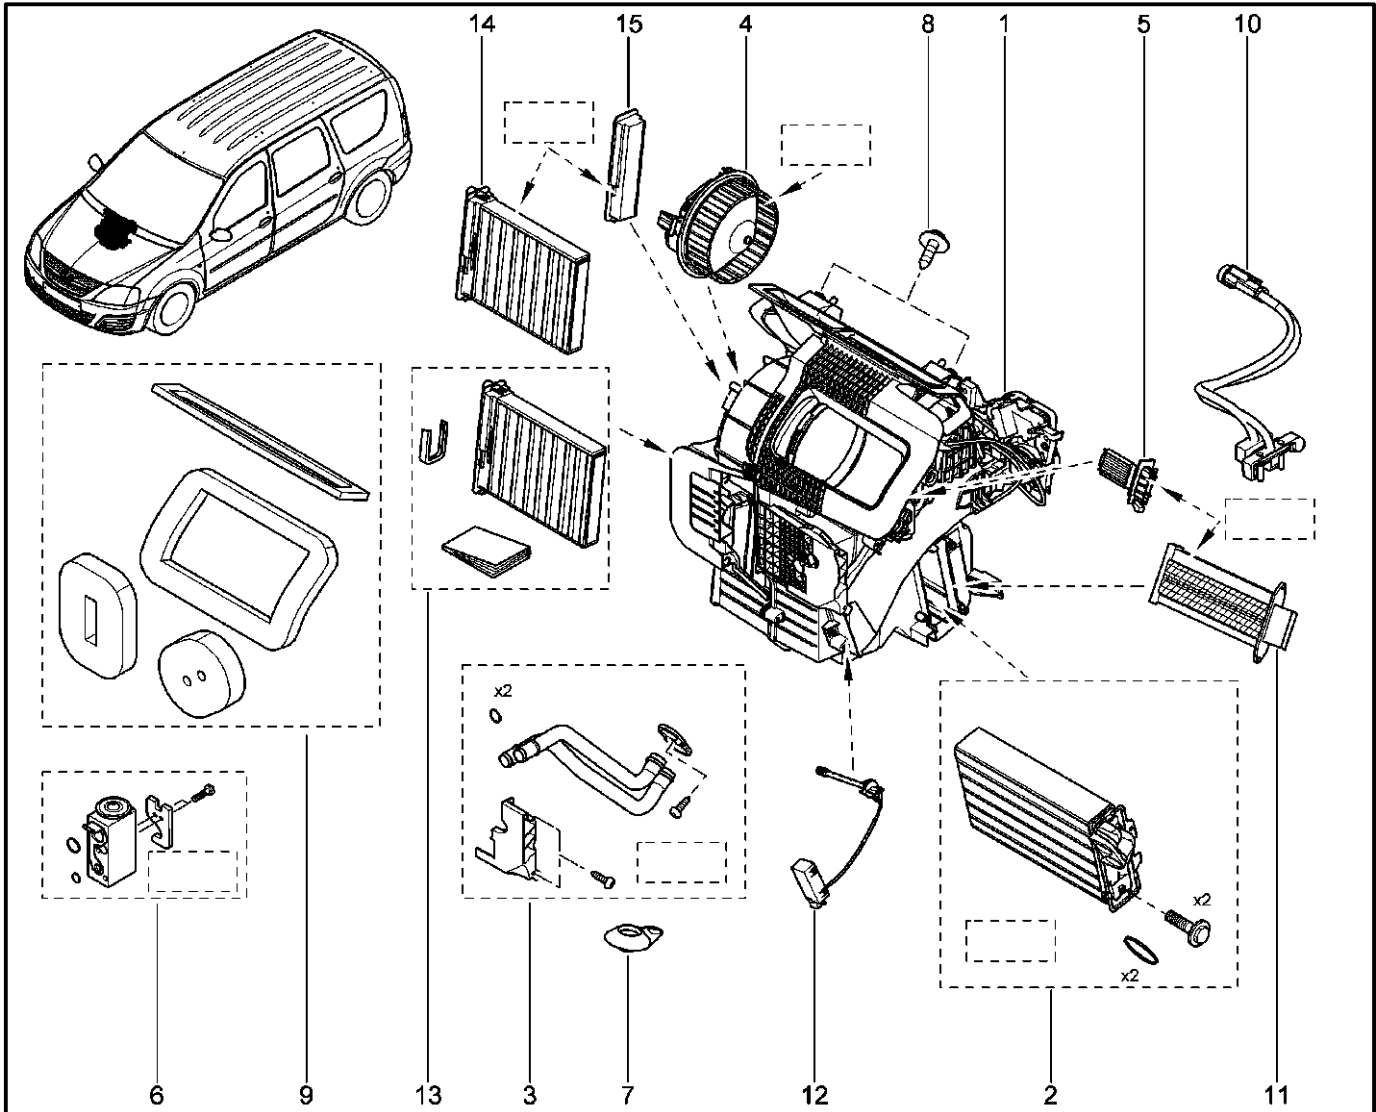

ОТОПИТЕЛЬ

602310

KS015-41		KSOY5-42		RS015-41		RSOY5-42		FS015-40		FS015-41	
№ поз.	№ извещ. об изм	Дата выпуска изв	Вкл. в з/ч	Номер детали	Вариант	Применяемость	Кол.	Наименование			
11			+	7701060006			1	Нагревательный элемент			
12			+	277236777R			1	Датчик испарителя			
13			+	8201153808			1	Воздушный фильтр салона			
14			+	8201088743			1	Воздушный фильтр салона