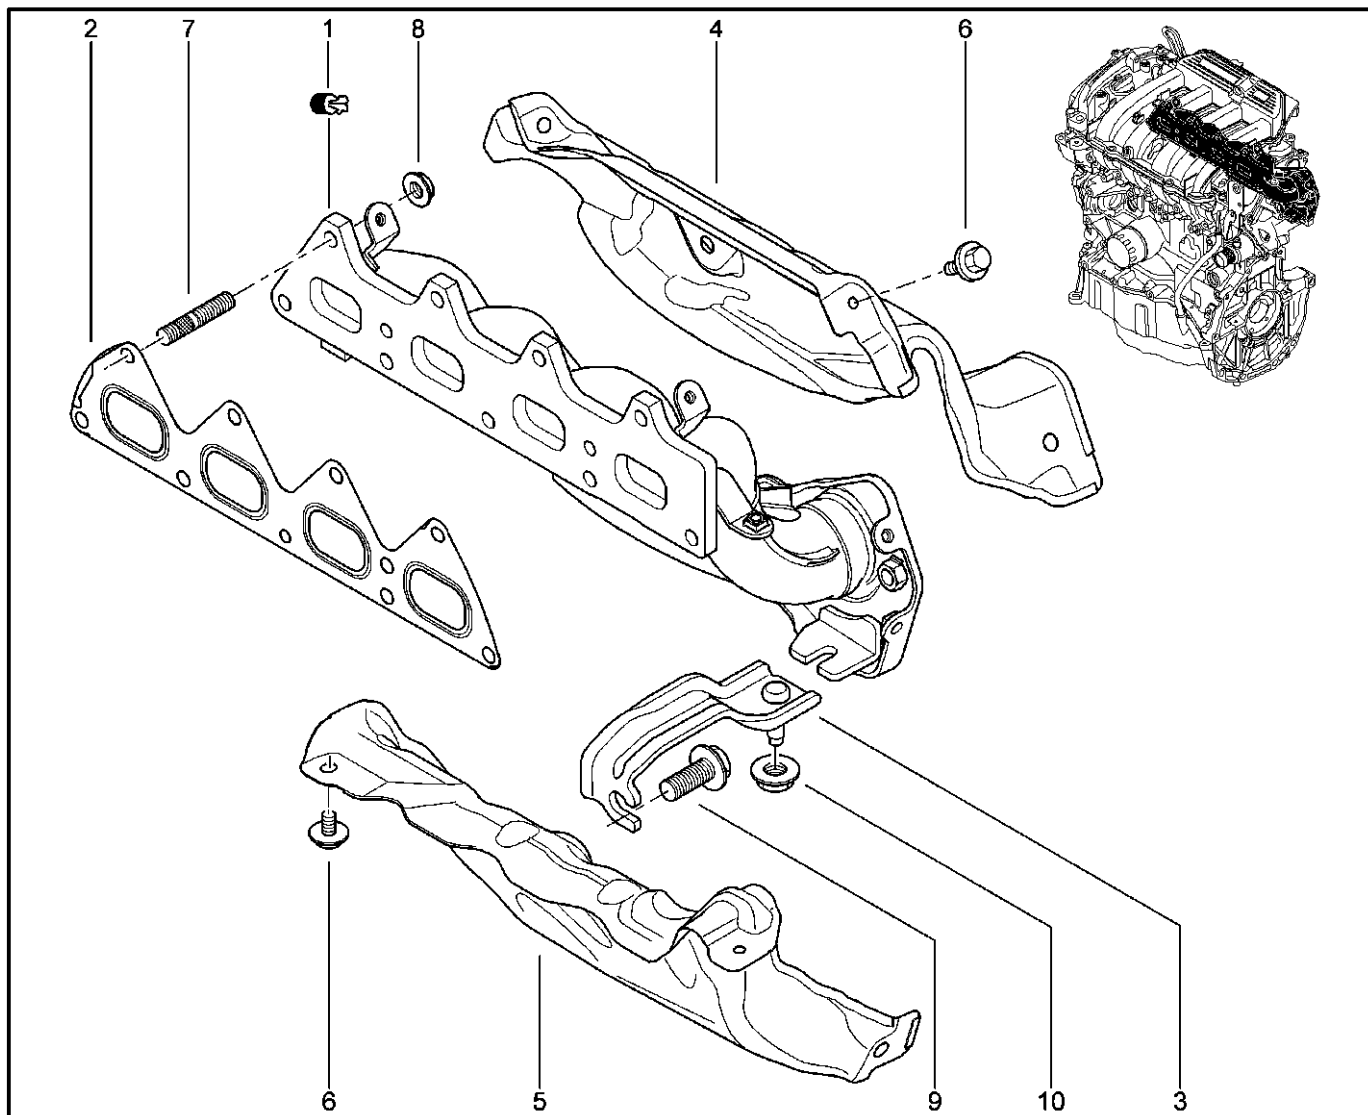

ВЫПУСКНОЙ ТРАКТ [16 КЛ]

120015

KSOY5-42

RSOY5-42

№ поз.	№ извещ. об изм	Дата выпуска изв	Вкл. в з/ч	Номер детали	Вариант	Применяемость	Кол.	Наименование
1			+	8200543309			1	Выпускной коллектор
2			+	8200365915			1	Прокладка выпускного коллектора
3			+	8200493101			1	Опора выпускного коллектора
4			+	8200486291			1	Термоэкрэн
5			+	8200487350			1	Термоэкрэн
6			+	8200642483			1	Болт крепления термоэкрана выпускного коллектора
7			+	8200477291			1	Шпилька крепления выпускного коллектора
8			+	7703034303			1	Гайка шестигранная с буртиком и шайбой
9			+	7703002690			1	Болт шестигранный с буртиком М
10			+	7703033148			1	Гайка шестигранная с буртиком