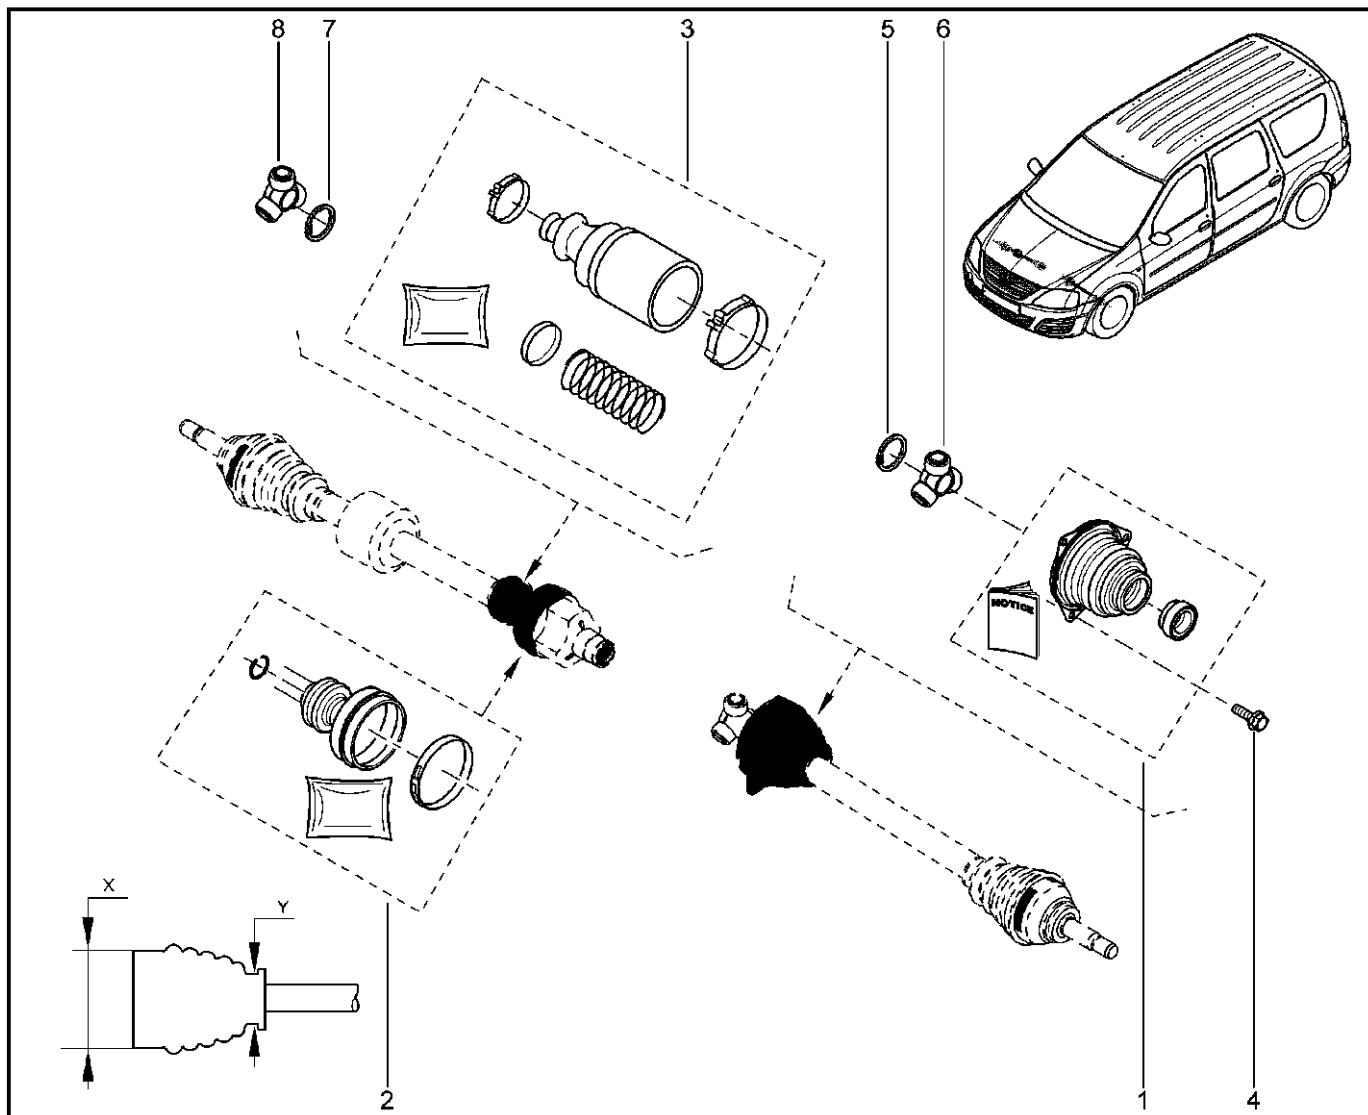

СОСТАВЛЯЮЩИЕ ПРИВОДА

290510

KS015-41		KSOY5-42		FS015-40		FS015-41		
№ поз.	№ извещ. об изм	Дата выпуска изв	Вкл. в з/ч	Номер детали	Вариант	Применяемость	Кол.	Наименование
1			+	6001550548			1	Комплект чехлов ШРУС
1			+	7701473830			1	Комплект чехлов ШРУС
2			+	6001550548			1	Чехол ШРУС в сборе
2			+	7701209255			1	Чехол ШРУС RC46TPE
3			+	397132963R			1	Чехол ШРУС привода передних колес
4			+	7703602226			1	Болт шестигранный с буртиком
5			+	397081145R			1	Стопорное кольцо трипода вала привода колес
6			+	397201661R			1	Трехшиповник внутреннего шарнира привода передних колес в сборе Стопорное кольцо трипода вала привода колес
7			+	397081145R			1	Стопорное кольцо трипода вала привода колес
8			+	397201661R			1	Трехшиповник внутреннего шарнира привода передних колес в сборе Стопорное кольцо трипода вала привода колес