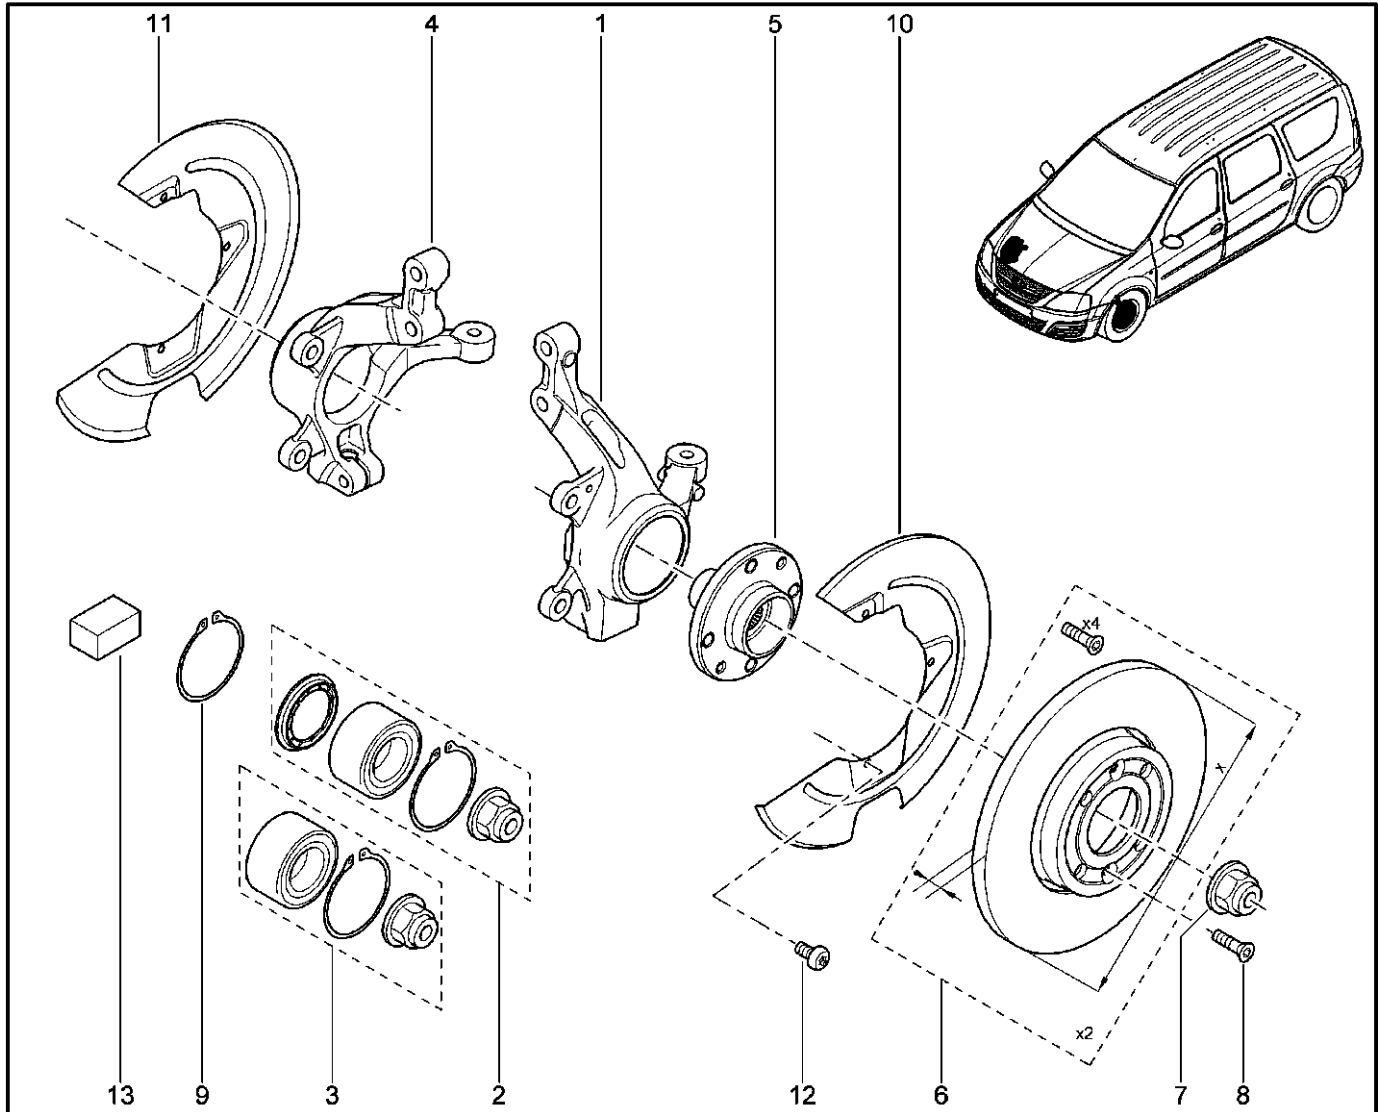

СТУПИЦА ПЕРЕДНЕГО КОЛЕСА

314010

KS015-41		KSOY5-42		RS015-41		RSOY5-42		FS015-40		FS015-41	
№ поз.	№ извещ. об изм	Дата выпуска изв	Вкл. в з/ч	Номер детали	Вариант	Применяемость	Кол.	Наименование			
9			+	8200121519			1	Кольцо стопорное			
10			+	6001549101			1	Кожух защитный переднего тормоза левый			
11			+	6001549102			1	Кожух защитный переднего тормоза правый			
12			+	7703008257			1	Винтс полукруглой головкой			
13			+	8200827836		без АБС	1	Защитная заглушка подшипника (поролон)