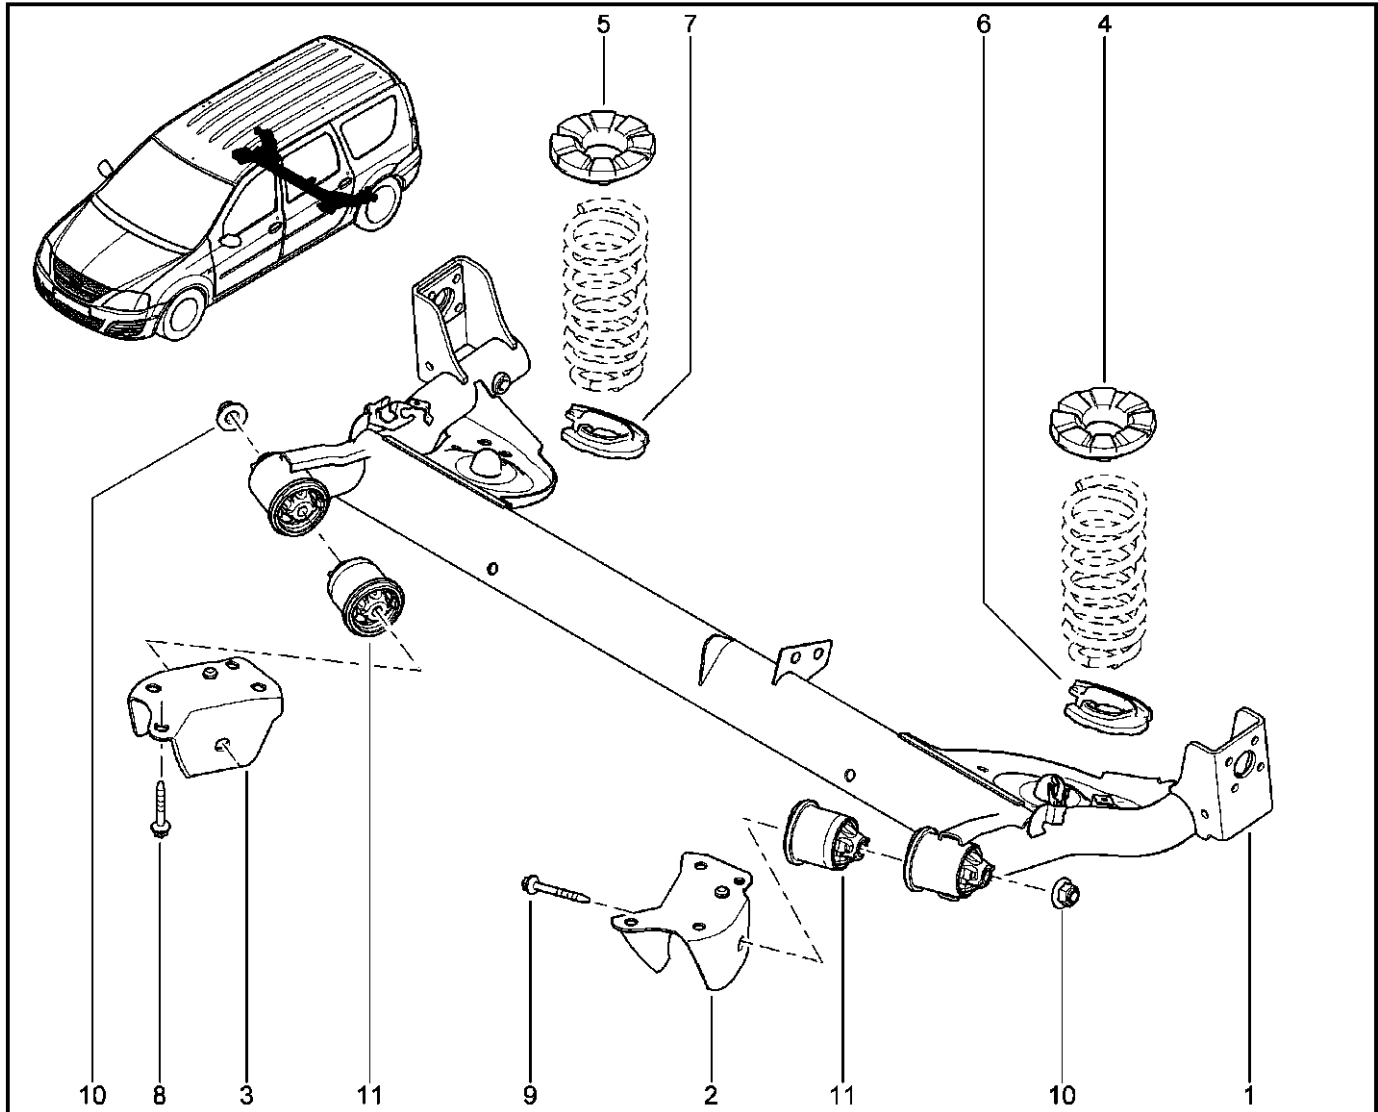

**БАЛКА ЗАДНЯЯ**

**330410**

KS015-41		KSOY5-42		RS015-41		RSOY5-42		FS015-40		FS015-41	
№ поз.	№ извещ. об изм	Дата выпуска изв	Вкл. в з/ч	Номер детали	Вари ант	Применяемость	Кол.	Наименование			
1			+	430004469R			1	Задняя подвеска в сборе с рычагом			
2			+	6040221349			1	Кронштейн крепления рычага задней подвески левый			
3			+	6040221350			1	Кронштейн крепления рычага задней подвески правый			
4			+	6001547495			1	Прокладка пружины задней подвески верхняя			
5			+	6001547495			1	Прокладка пружины задней подвески верхняя			
6			+	6001548952			1	Прокладка нижняя левой пружины заднего сиденья			
7			+	6001548952			1	Прокладка нижняя правой пружины заднего сиденья			
8			+	7703602330			1	Болт шестигранный с буртиком и шайбой			
9			+	7703602256			1	Болт шестигранный с буртиком и			
10			+	7703034274			1	Гайка шестигранная с буртиком			
11			+	6001549989			1	Втулка задней подвески			